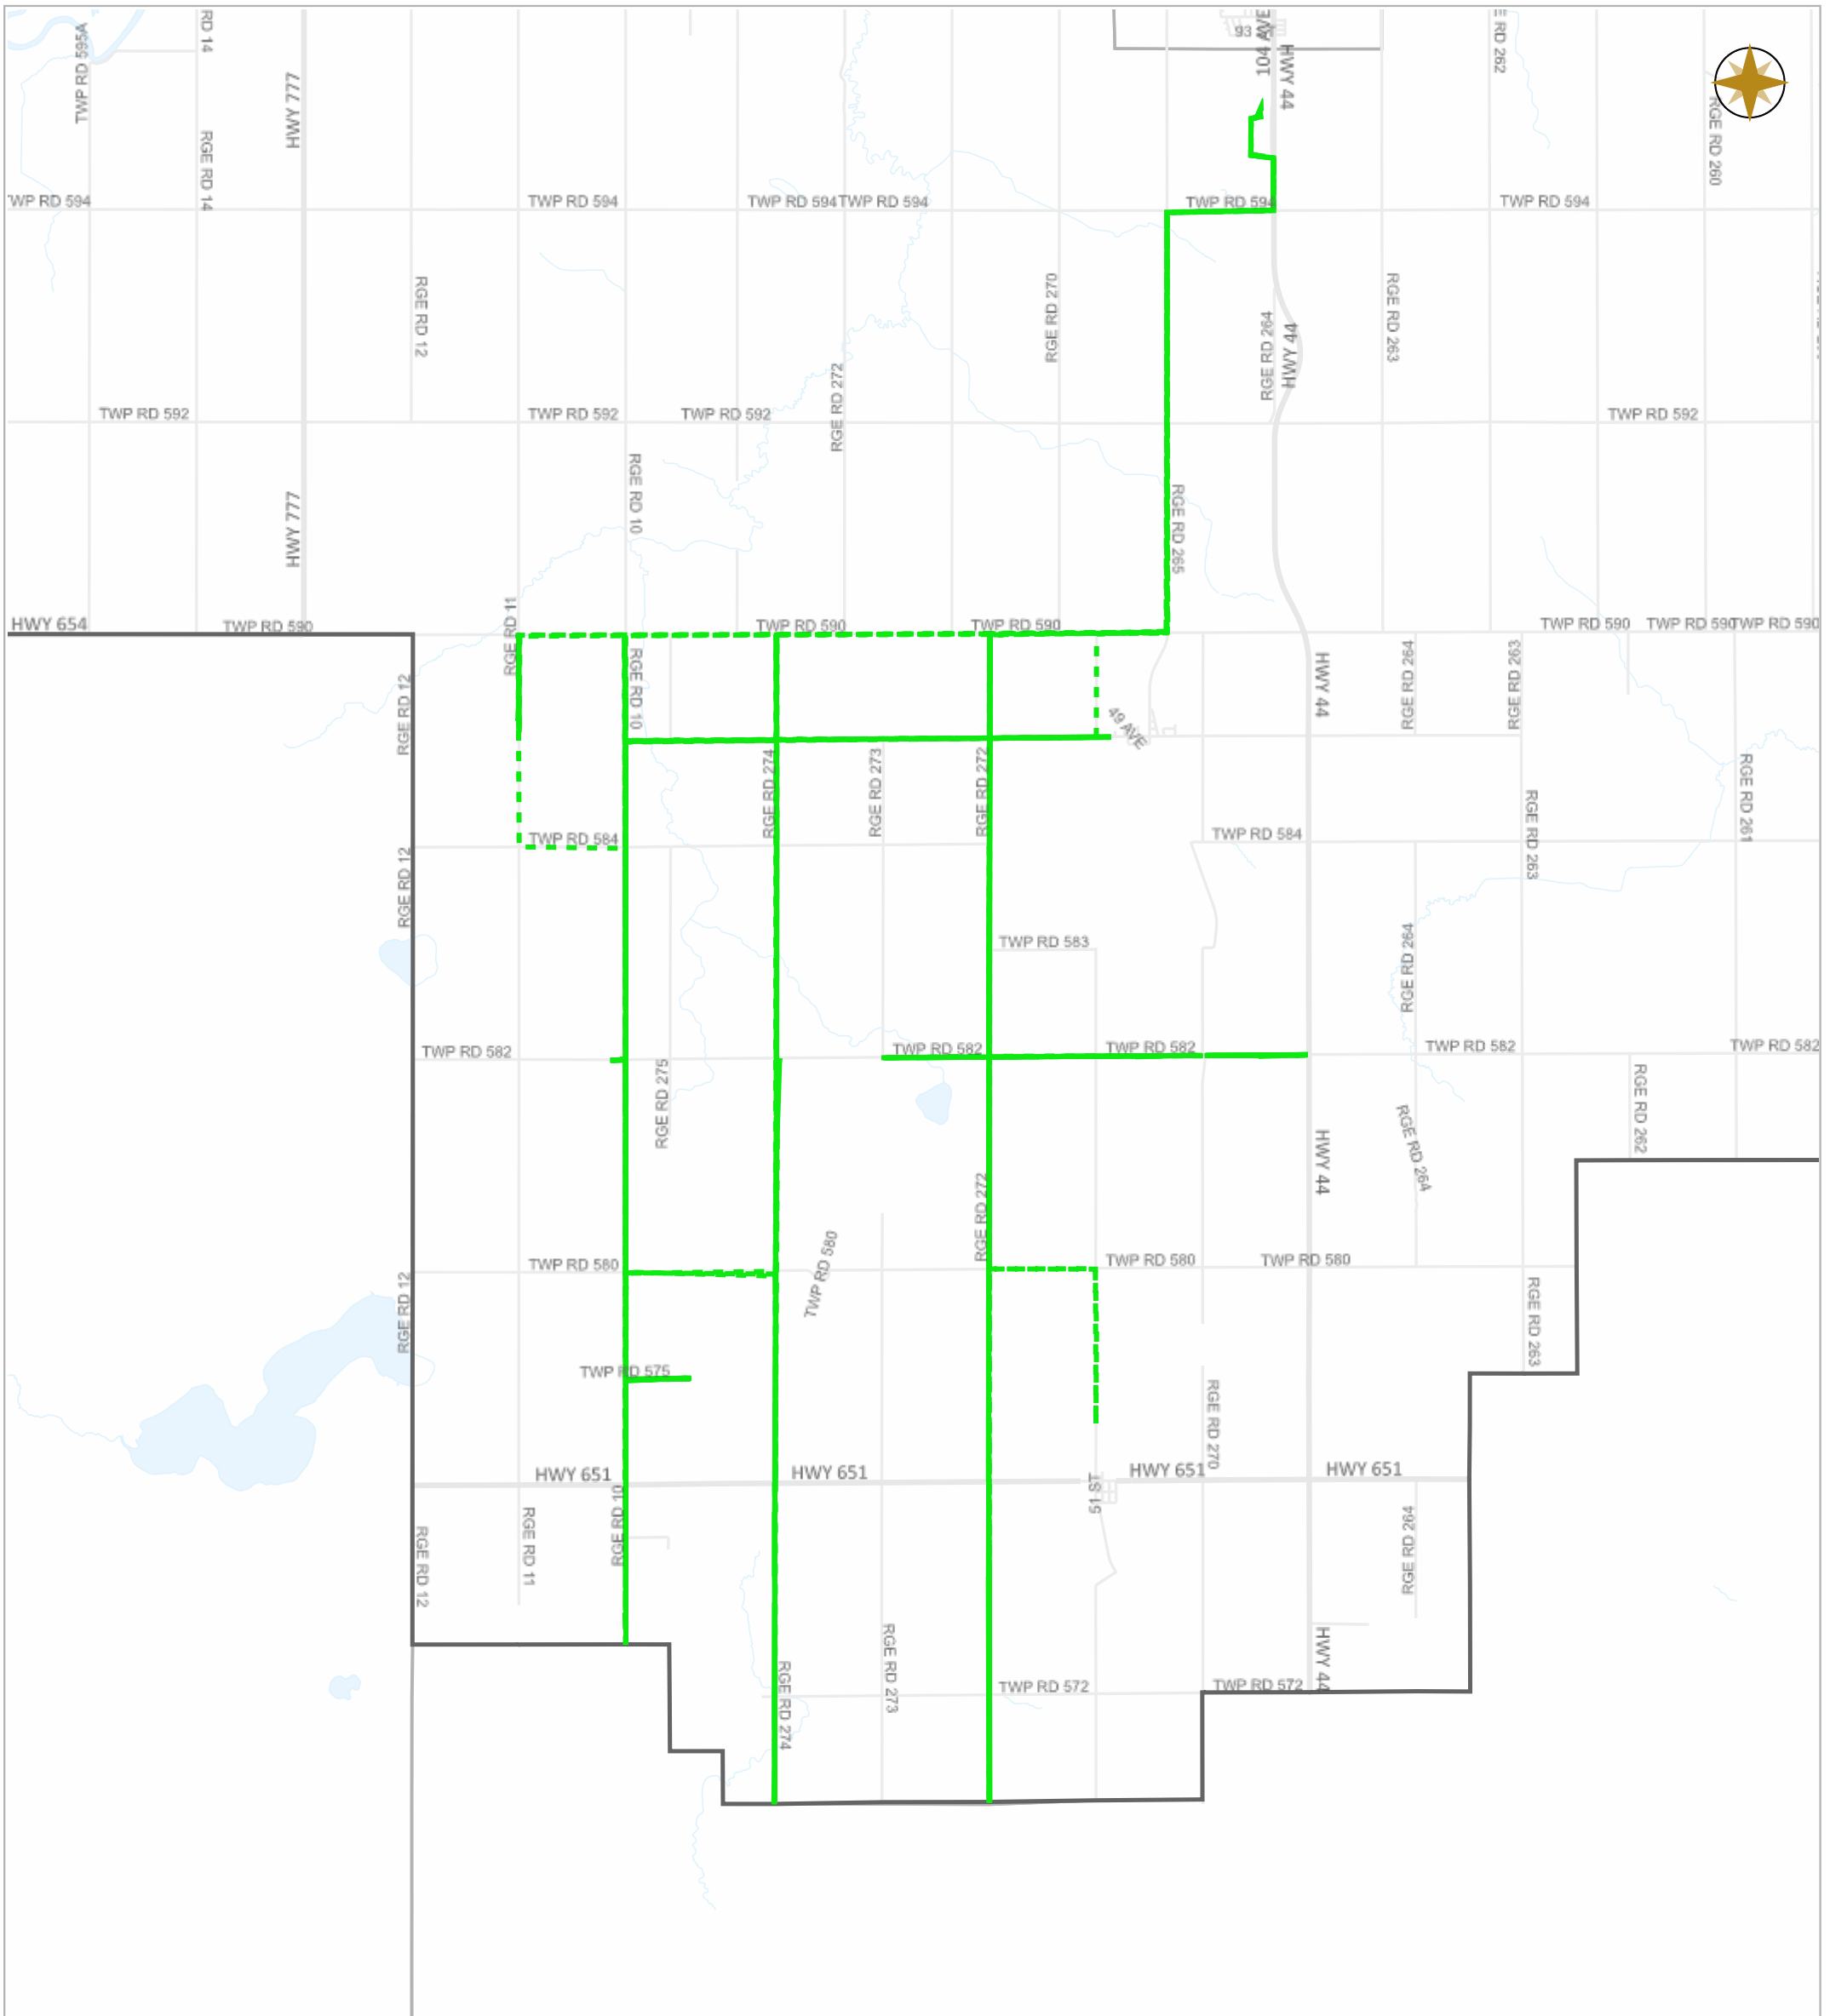

Legend

- Work Layers (Speed 1~7 mile/h)
- Tracking
- Roads

WESTLOCK COUNTY MAP

Map Projection: 3TM 114W NAD 83

10336 – 106 Street
Westlock, Alberta T7P 2G1

Tel: 780-349-3346
Toll Free: 1-877-349-5880
Fax: 780-349-2012

Date: Jun.05, 2023