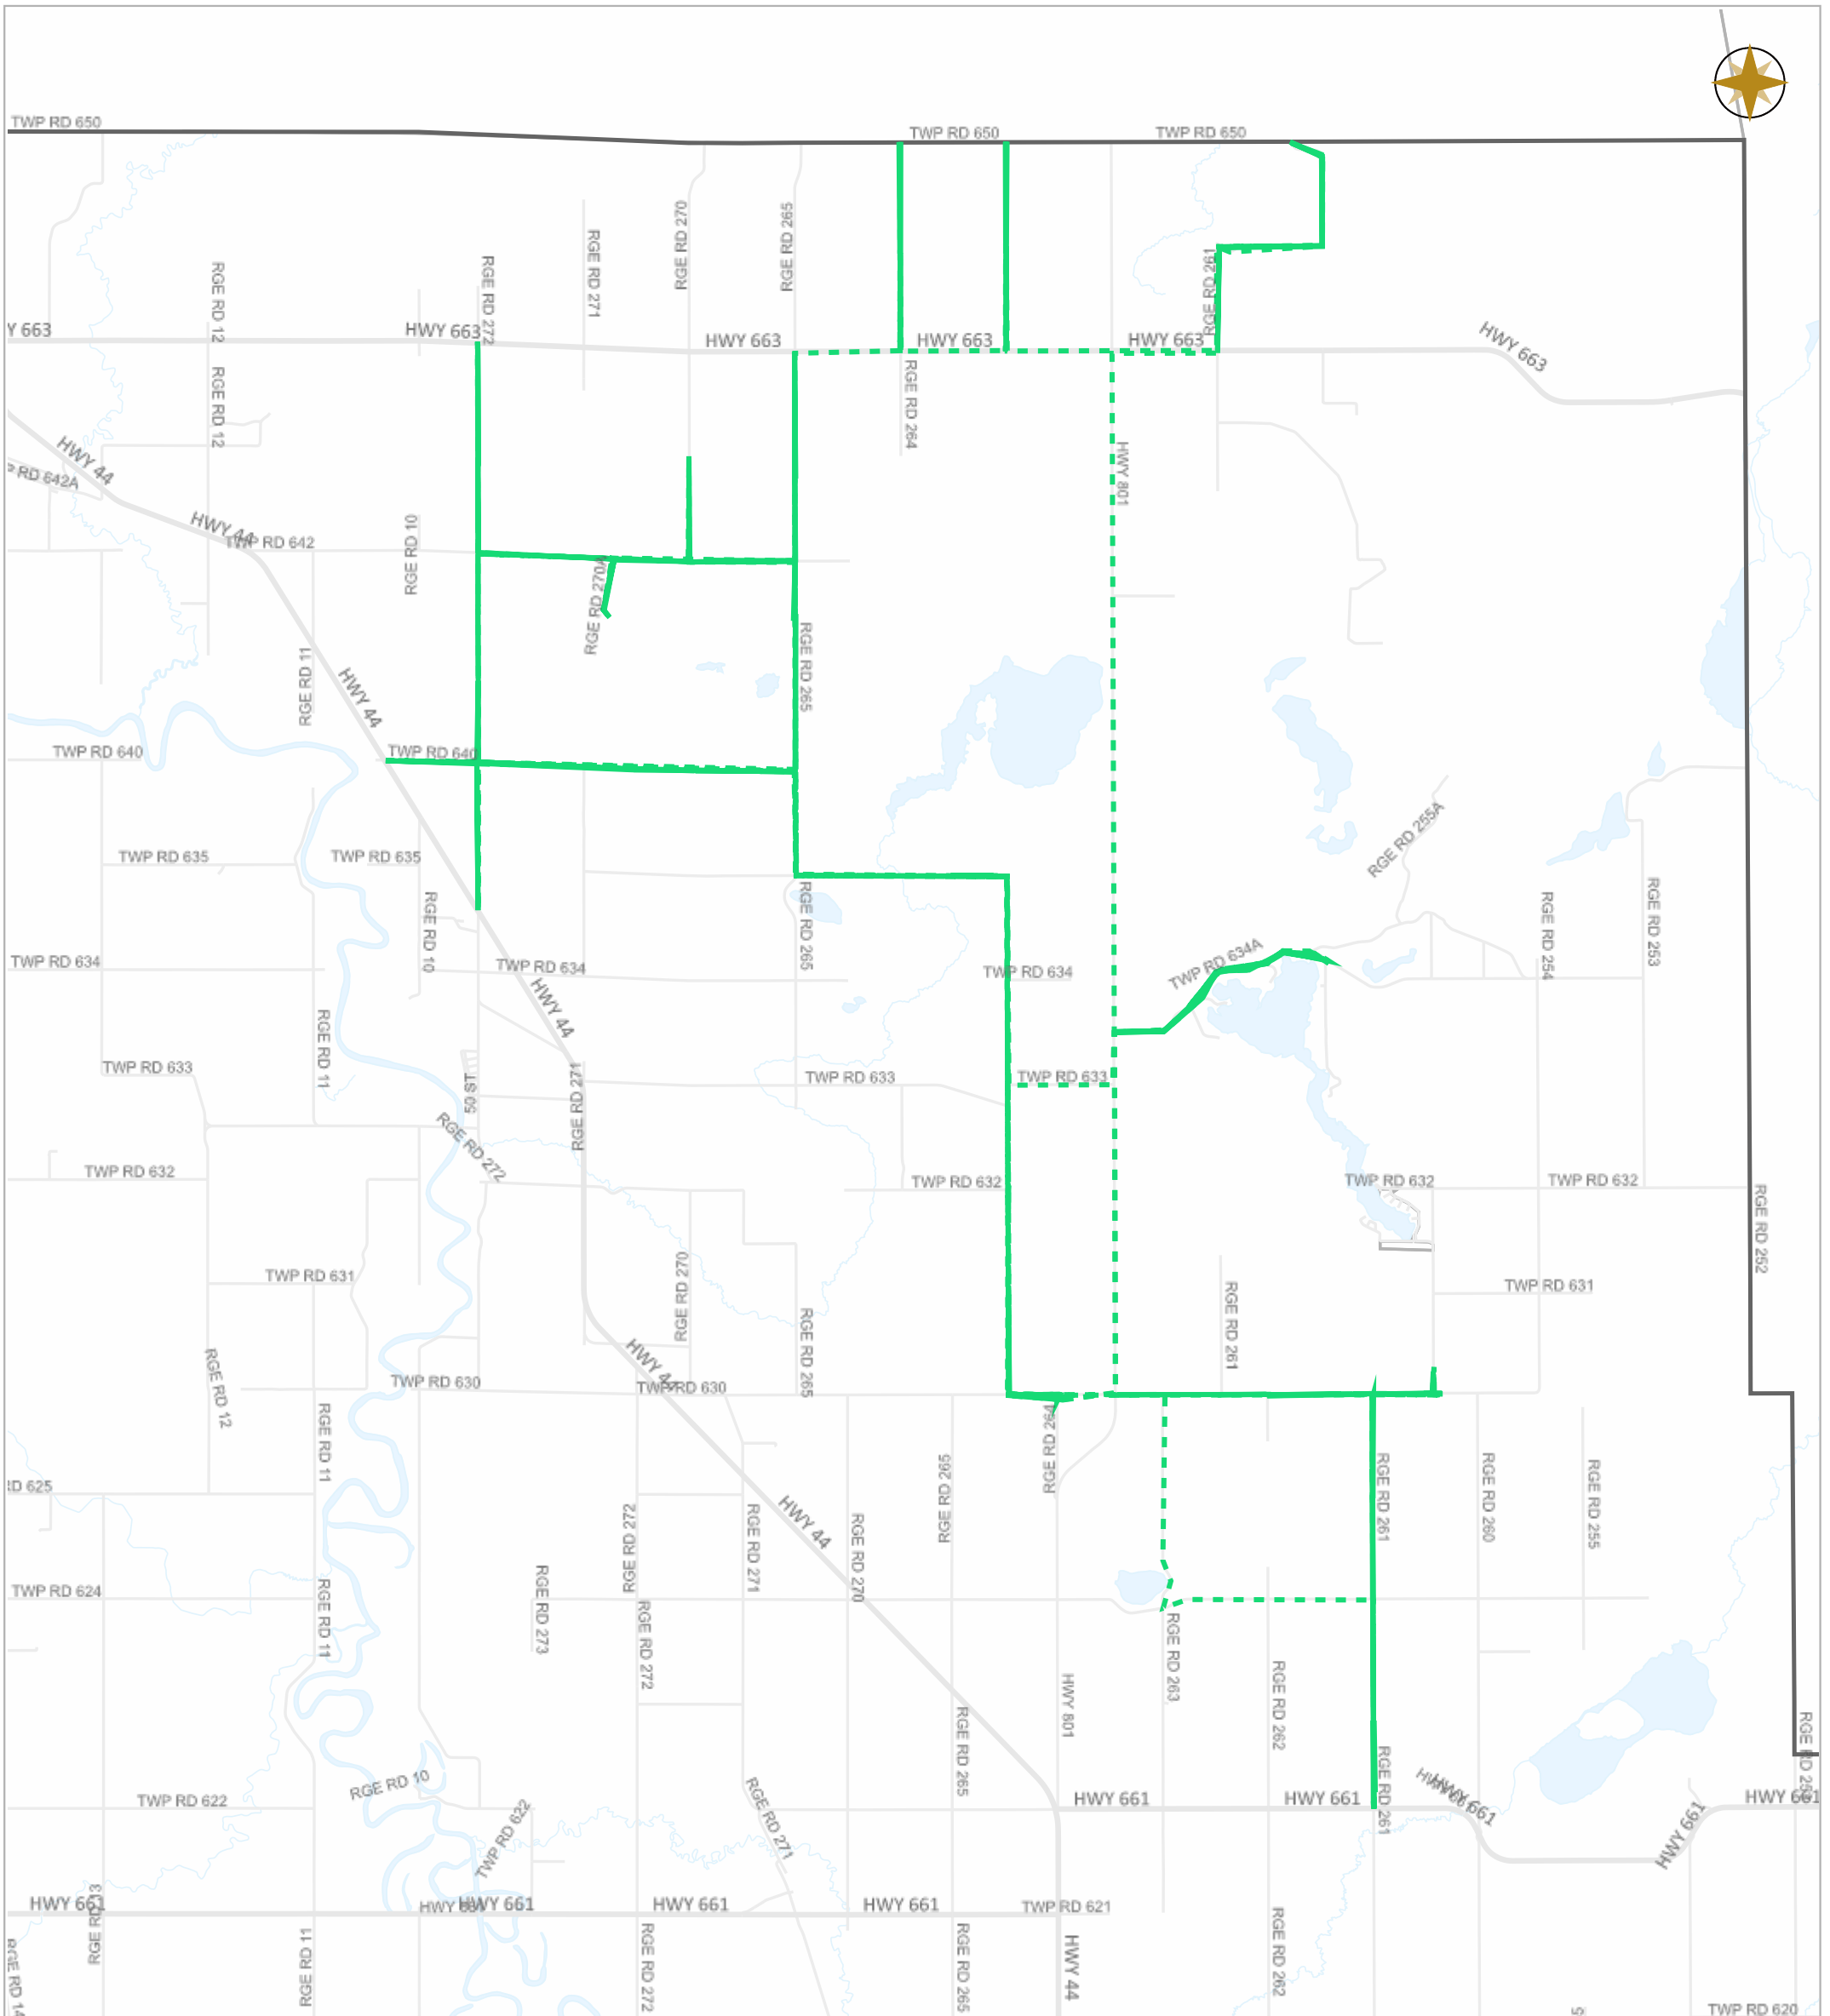

Legend

- Work Layers (Speed 1~7 mile/h)
- - - Tracking
- Roads

WESTLOCK COUNTY MAP

Map Projection: 3TM 114W NAD 83

10336 – 106 Street
Westlock, Alberta T7P 2G1

Tel: 780-349-3346
Toll Free: 1-877-349-5880
Fax: 780-349-2012

Date: Jun.05, 2023