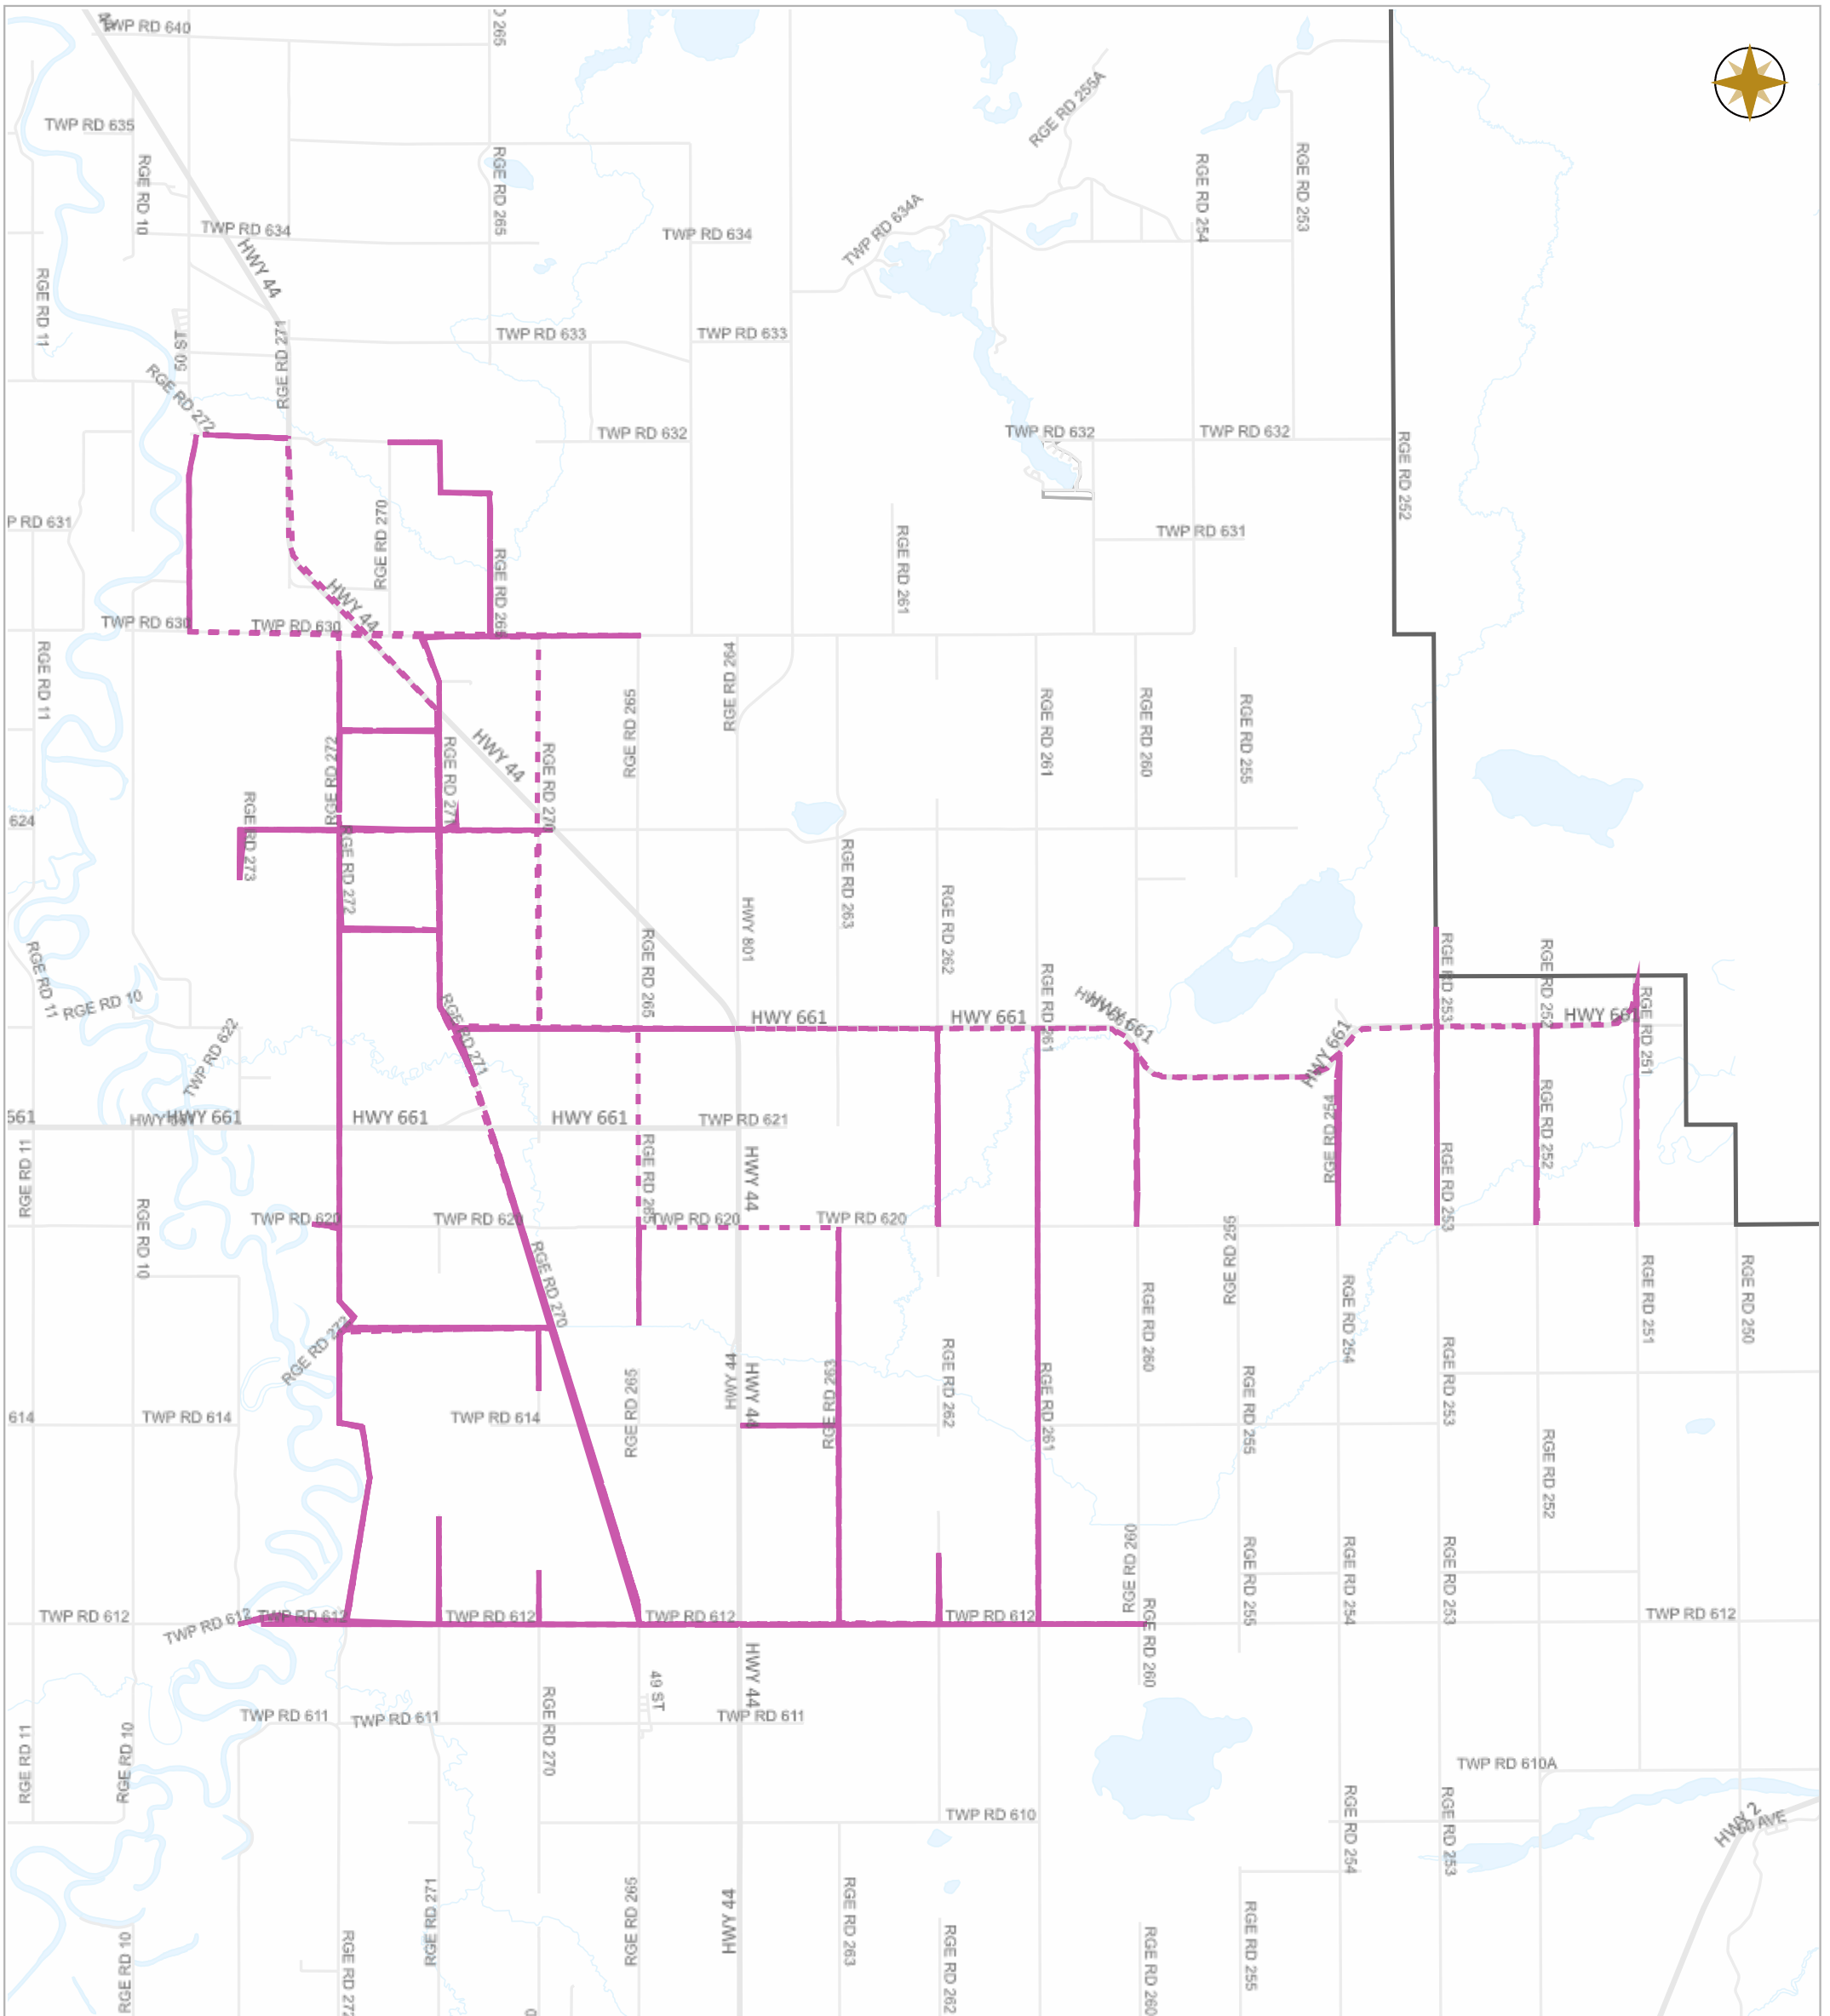

Legend

- Work Layers (Speed 1~7 mile/h)
- - - Tracking
- Roads

WESTLOCK COUNTY MAP

Map Projection: 3TM 114W NAD 83

10336 – 106 Street
Westlock, Alberta T7P 2G1

Tel: 780-349-3346
Toll Free: 1-877-349-5880
Fax: 780-349-2012

Date: Jun.05, 2023