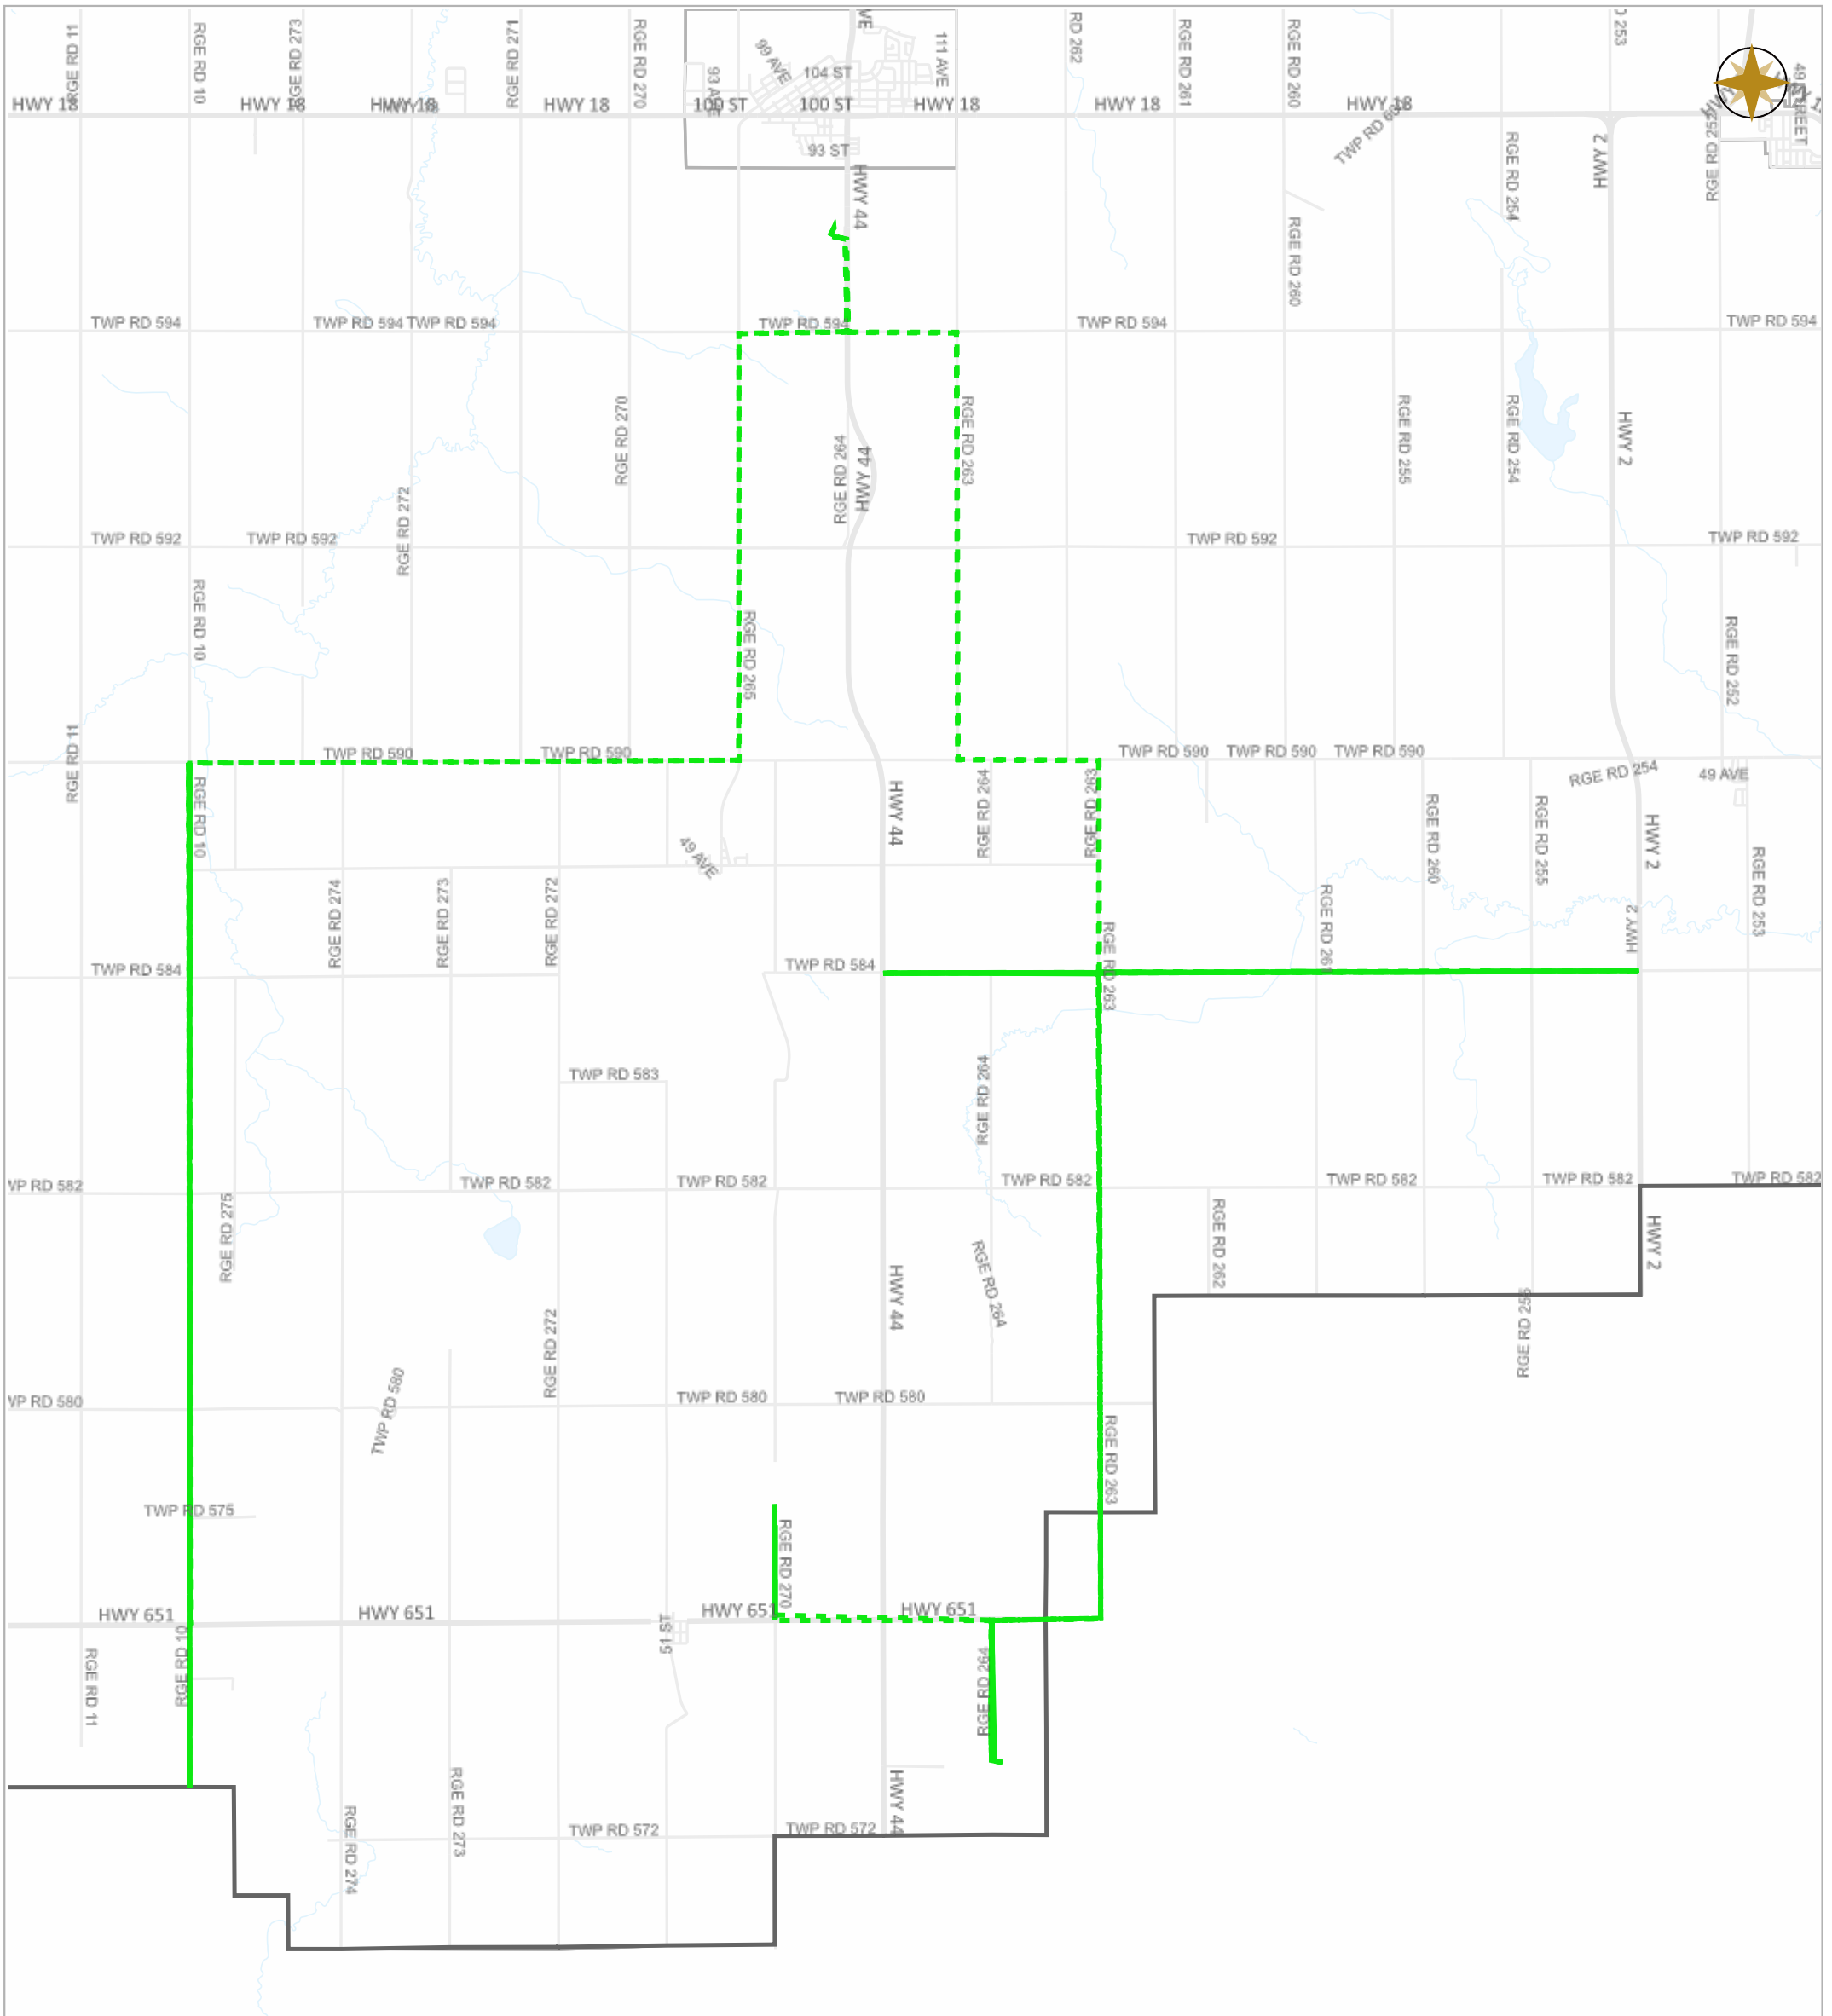

Legend

- Work Layers (Speed 1~7 mile/h)
- - - Tracking
- Roads

WESTLOCK COUNTY MAP

Map Projection: 3TM 114W NAD 83

10336 – 106 Street
Westlock, Alberta T7P 2G1

Tel: 780-349-3346
Toll Free: 1-877-349-5880
Fax: 780-349-2012

Date: Jul.04, 2022