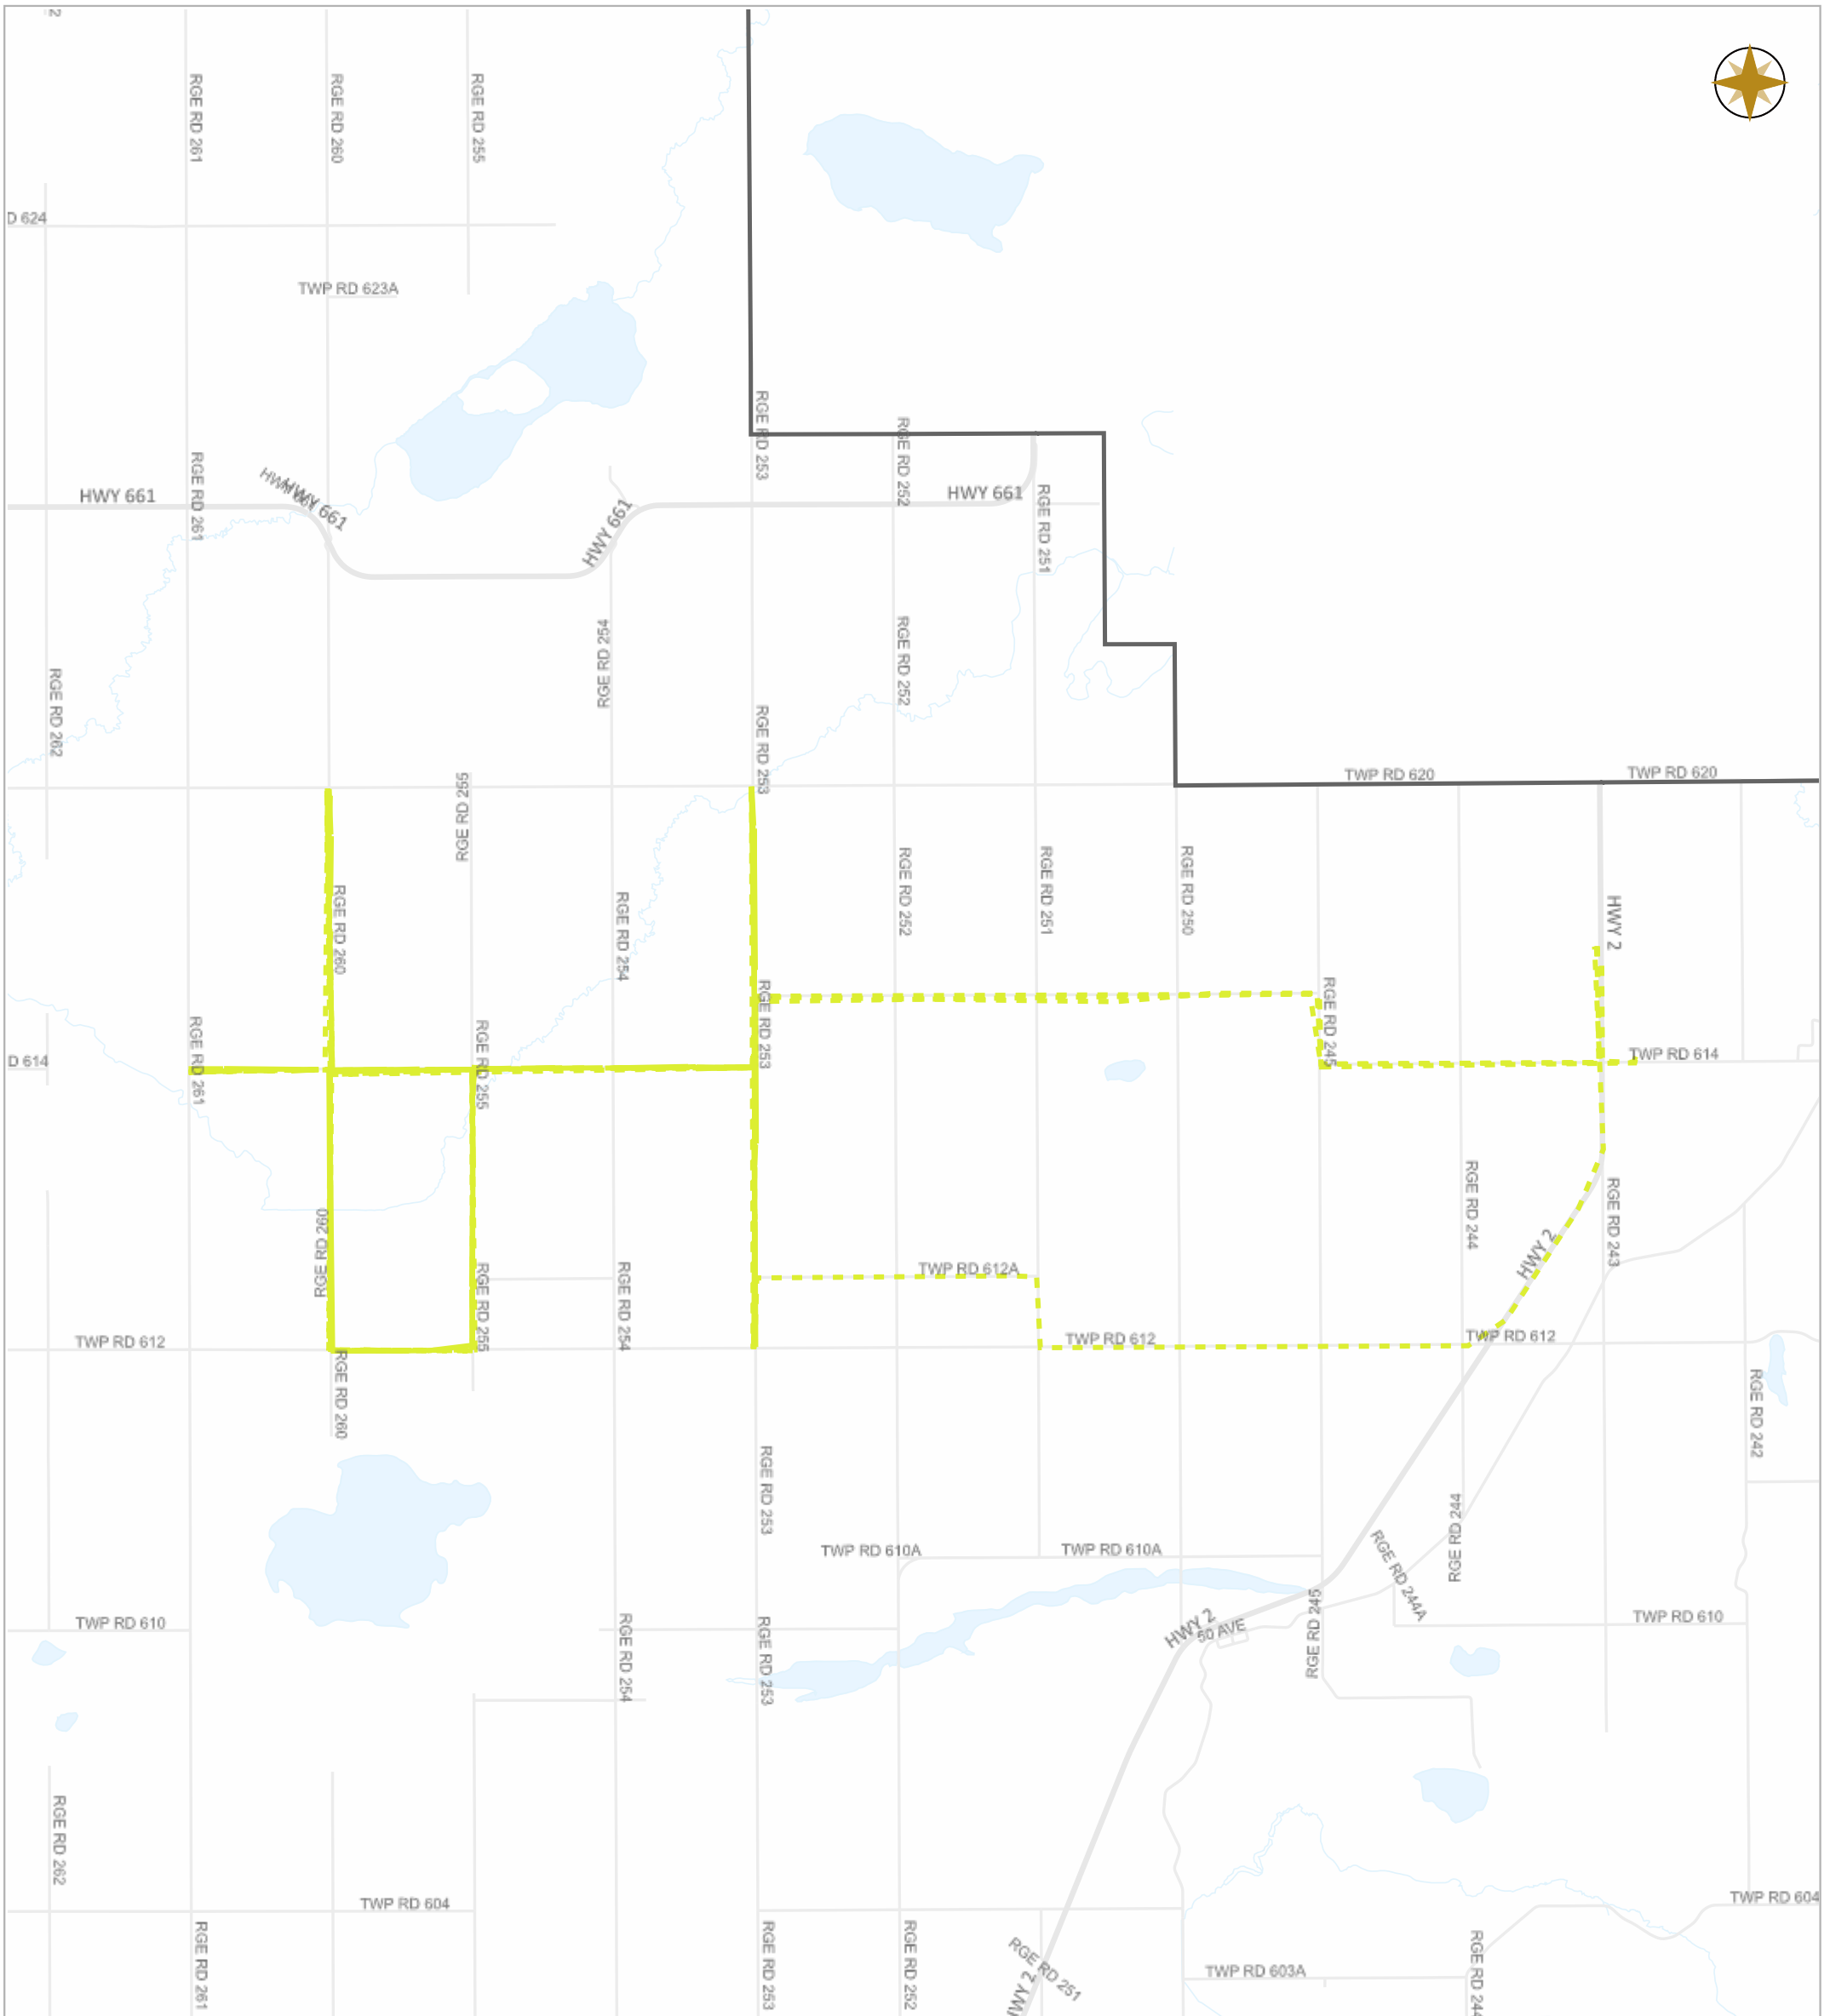

Legend

- Work Layers (Speed 1~7 mile/h)
- - - Tracking
- Roads

WESTLOCK COUNTY MAP

Map Projection: 3TM 114W NAD 83

10336 – 106 Street
Westlock, Alberta T7P 2G1

Tel: 780-349-3346
Toll Free: 1-877-349-5880
Fax: 780-349-2012

Date: Jul.04, 2022