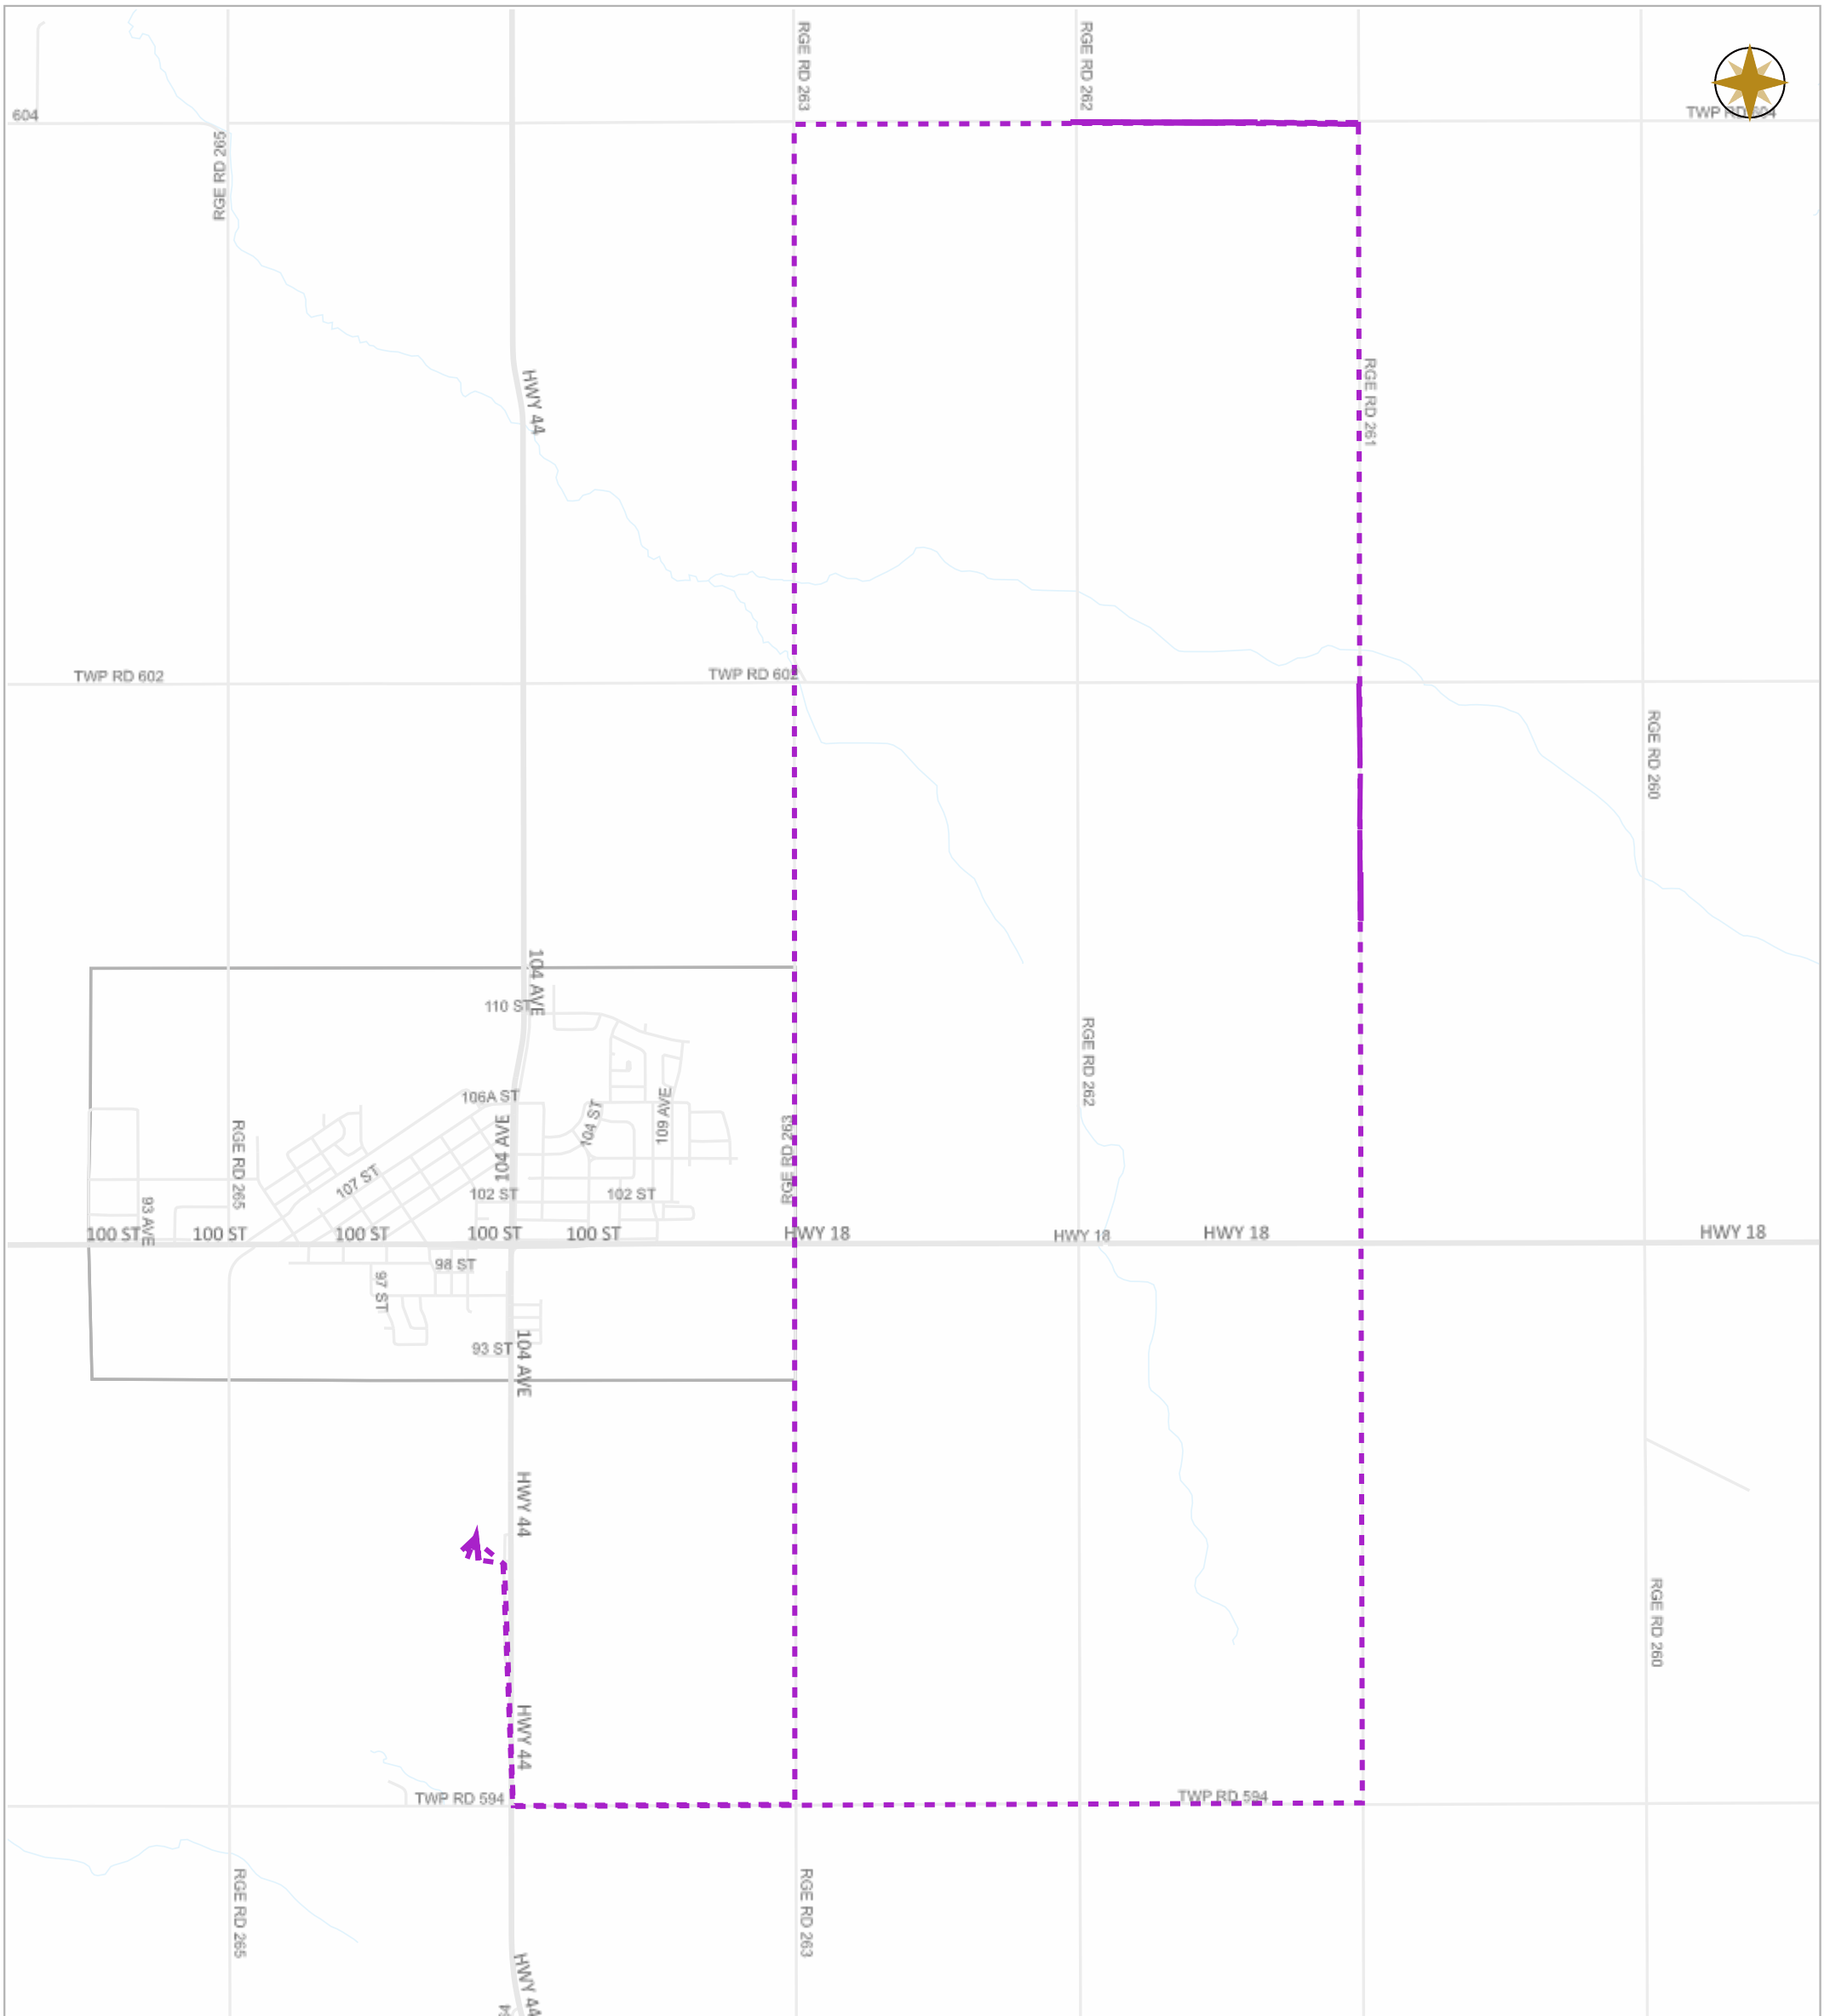

Date: Jul.04, 2022

Legend

- Work Layers (Speed 1~7 mile/h)
- - - Tracking
- Roads

WESTLOCK COUNTY MAP

Map Projection: 3TM 114W NAD 83

10336 – 106 Street
Westlock, Alberta T7P 2G1

Tel: 780-349-3346
Toll Free: 1-877-349-5880
Fax: 780-349-2012

Date: Jul.04, 2022

Scale

Legend

- Work Layers (Speed 1~7 mile/h)
- - - Tracking
- Roads

WESTLOCK COUNTY MAP

Map Projection: 3TM 114W NAD 83

10336 – 106 Street
Westlock, Alberta T7P 2G1
Tel: 780-349-3346
Toll Free: 1-877-349-5880
Fax: 780-349-2012