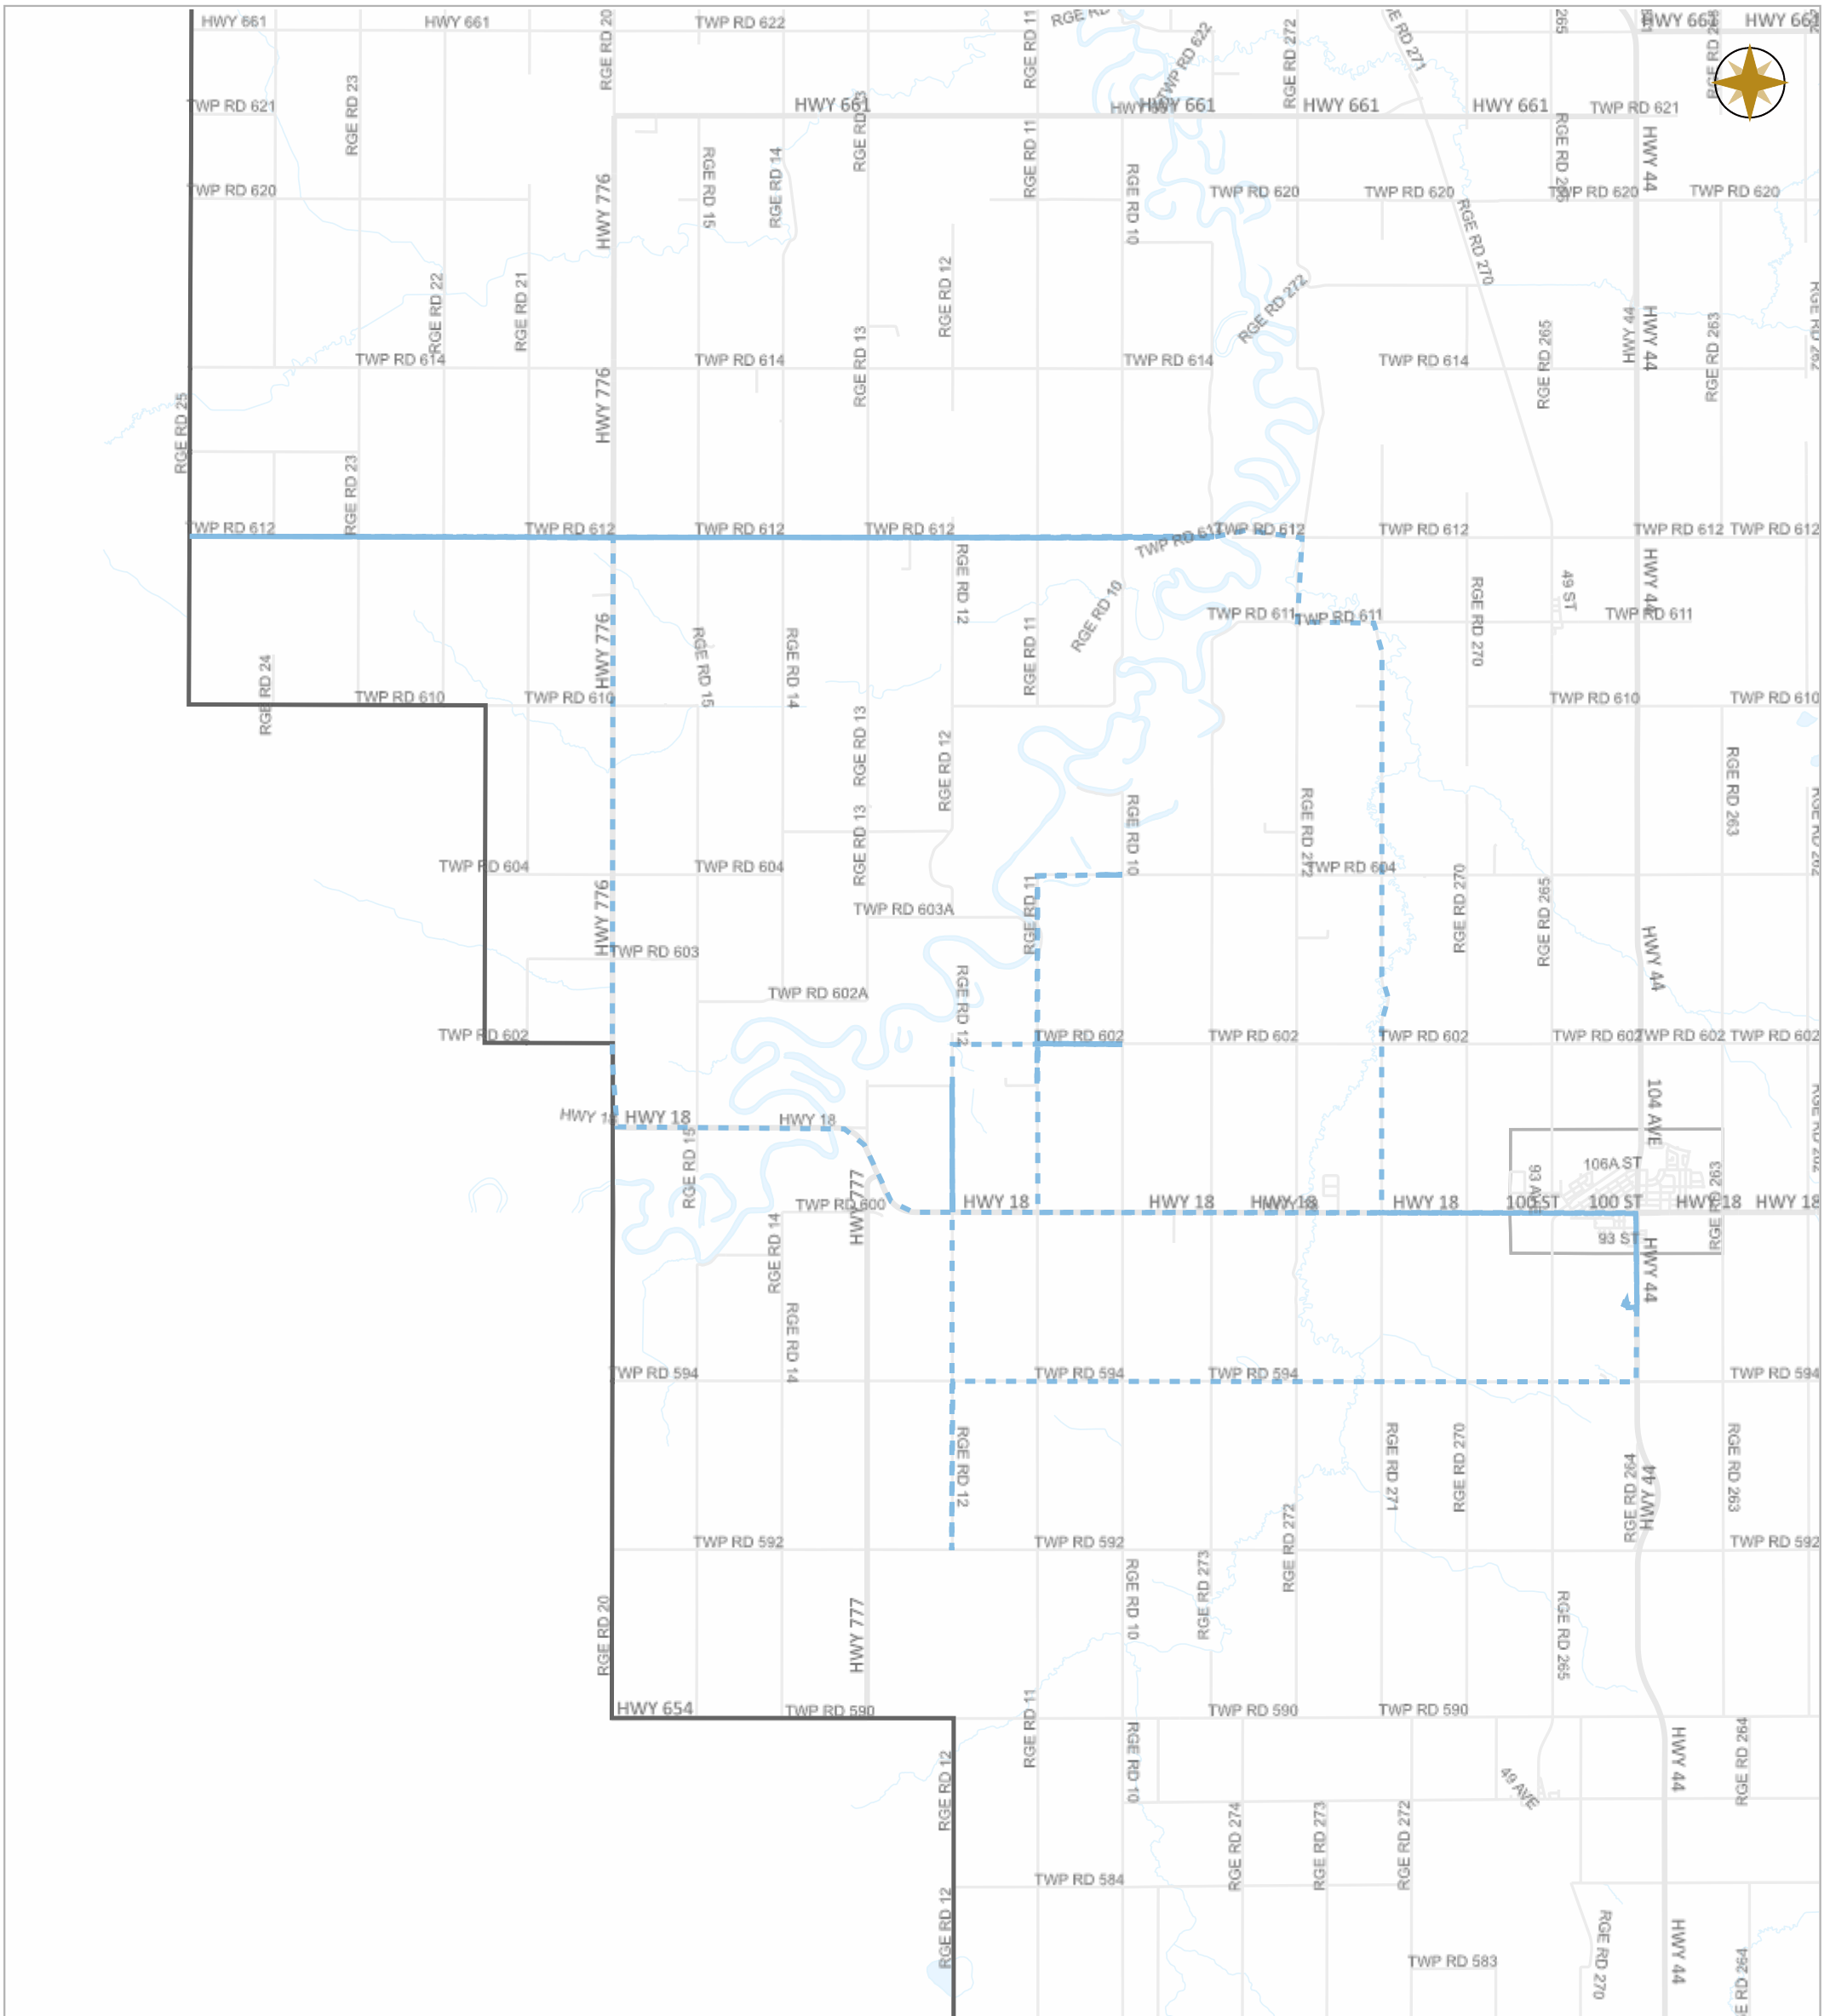

Legend

- Work Layers (Speed 1~7 mile/h)
- - - Tracking
- Roads

WESTLOCK COUNTY MAP

Map Projection: 3TM 114W NAD 83

10336 – 106 Street
Westlock, Alberta T7P 2G1

Tel: 780-349-3346
Toll Free: 1-877-349-5880
Fax: 780-349-2012

Date: Jul.04, 2022