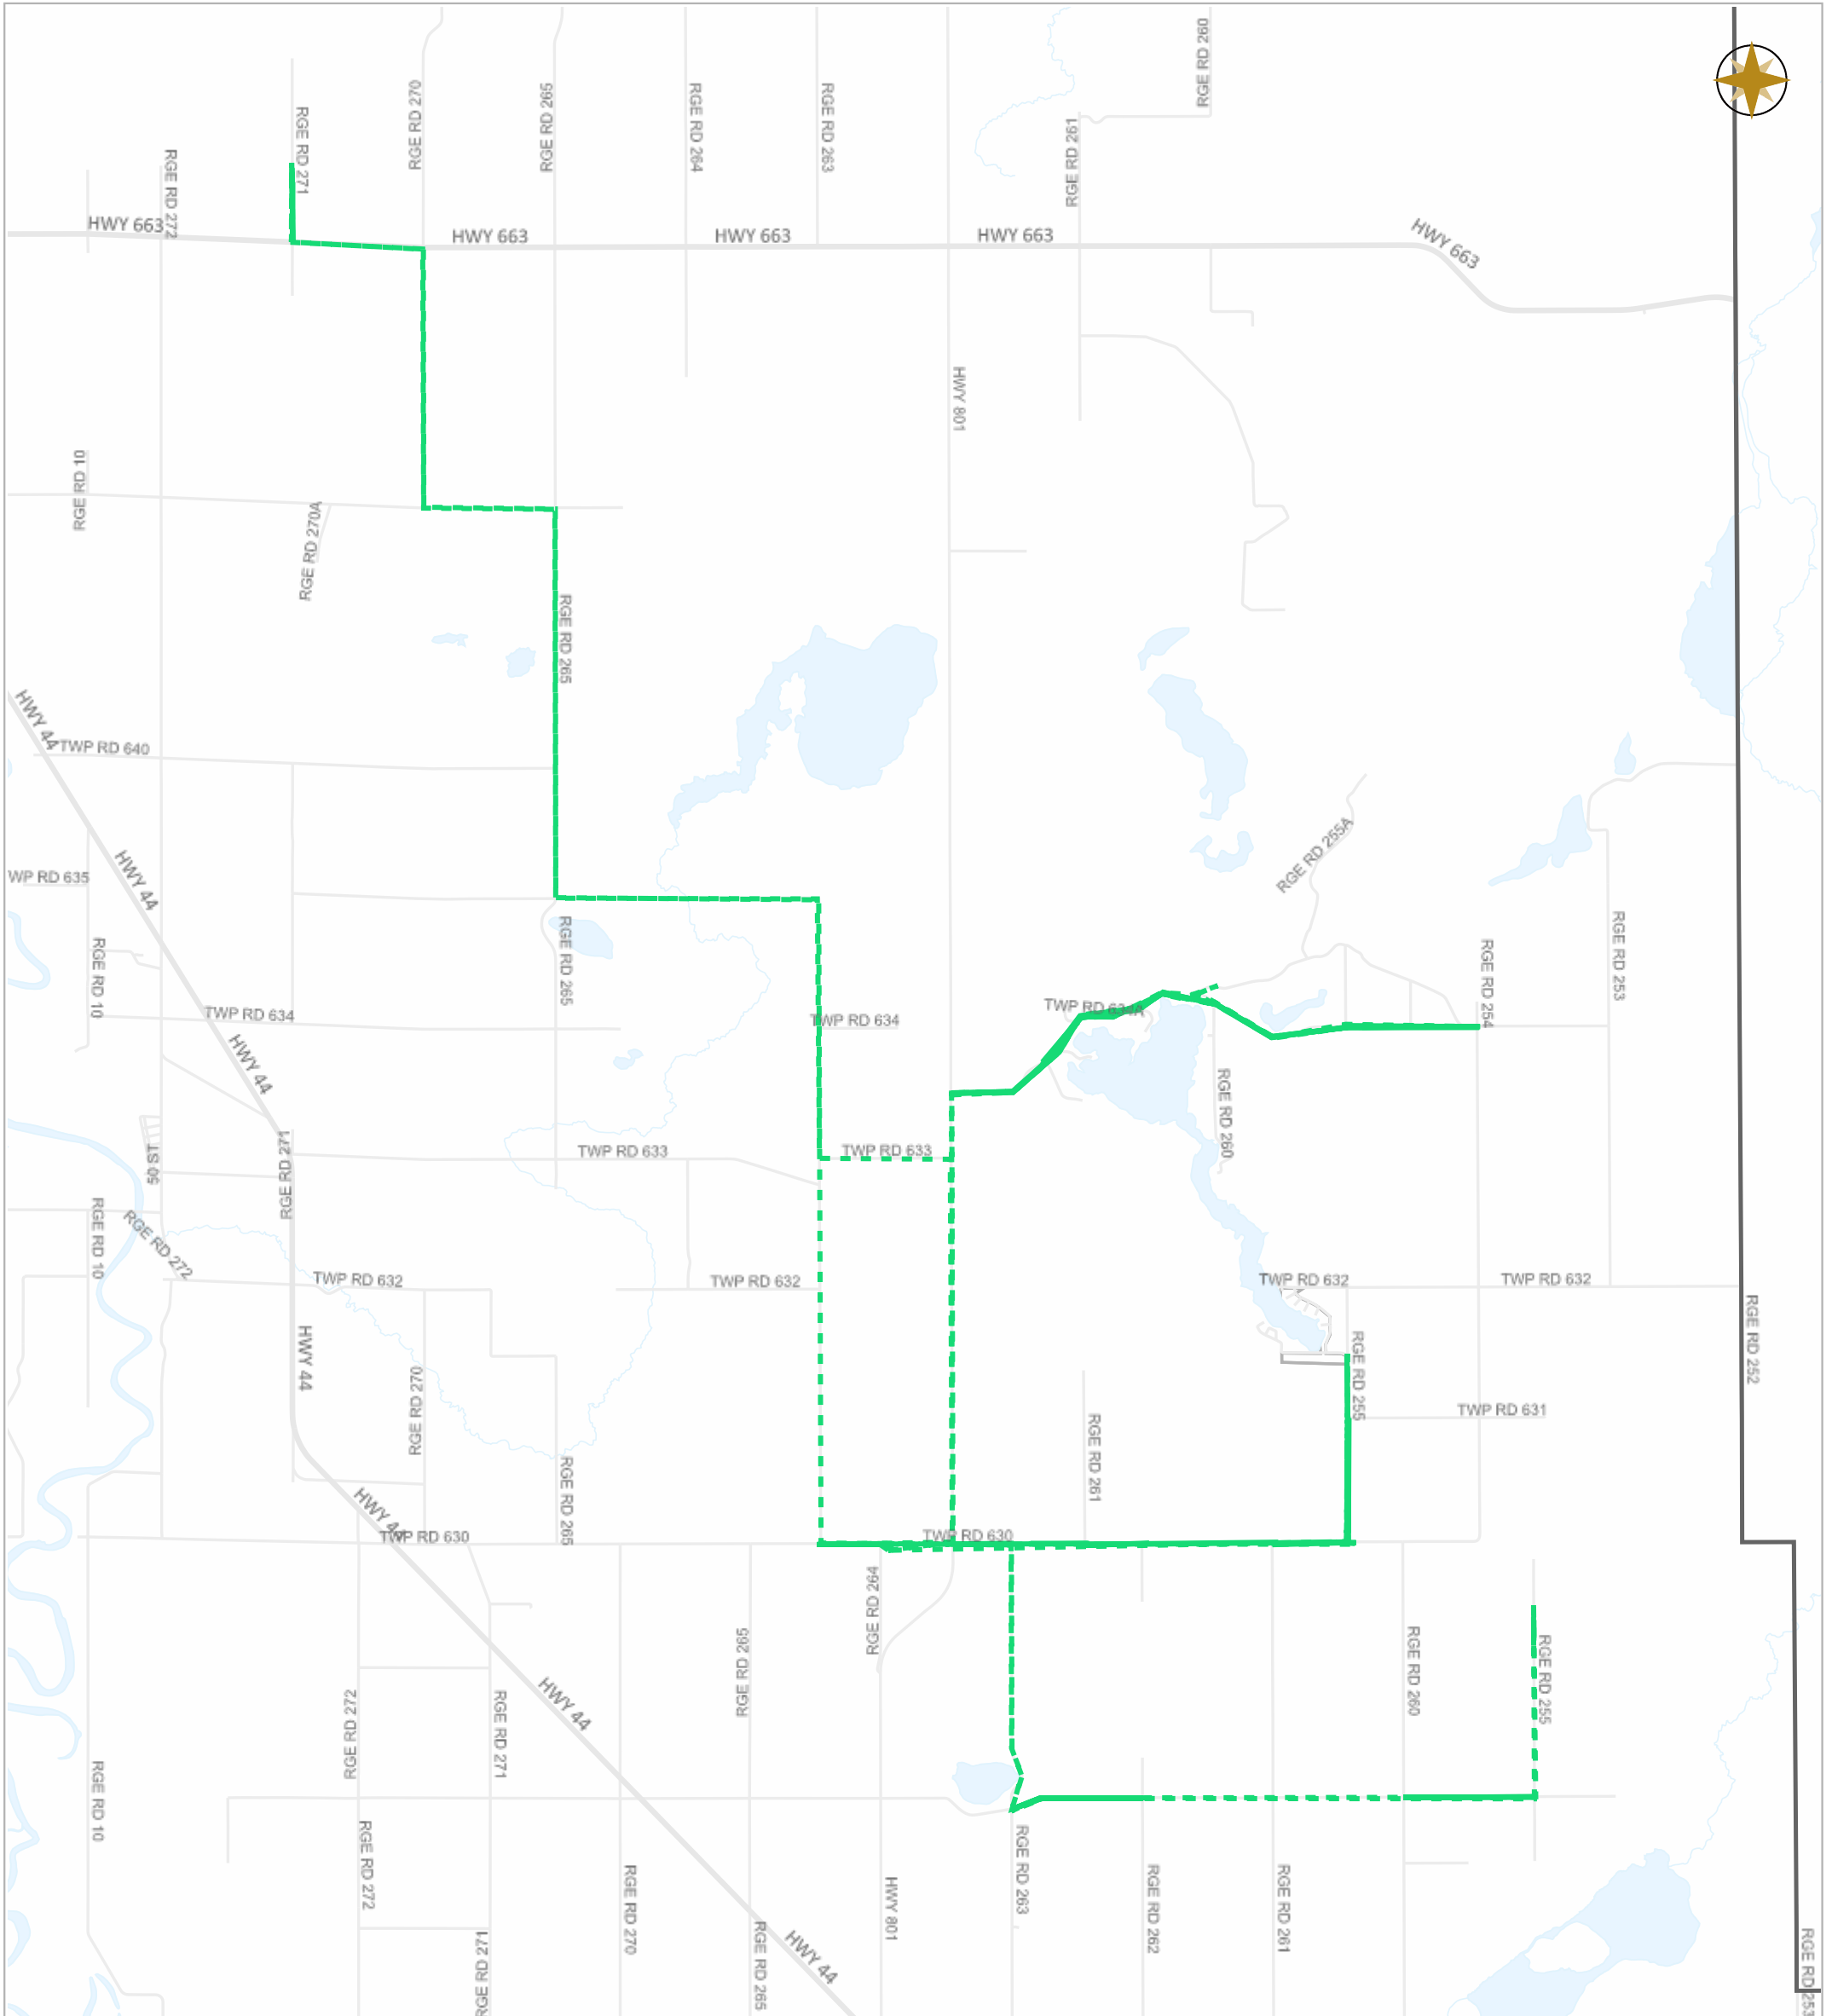

Scale

Legend

- Work Layers (Speed 1~7 mile/h)
- - - Tracking
- Roads

WESTLOCK COUNTY MAP

Map Projection: 3TM 114W NAD 83

10336 – 106 Street
Westlock, Alberta T7P 2G1

Tel: 780-349-3346
Toll Free: 1-877-349-5880
Fax: 780-349-2012

Date: Jul.04, 2022