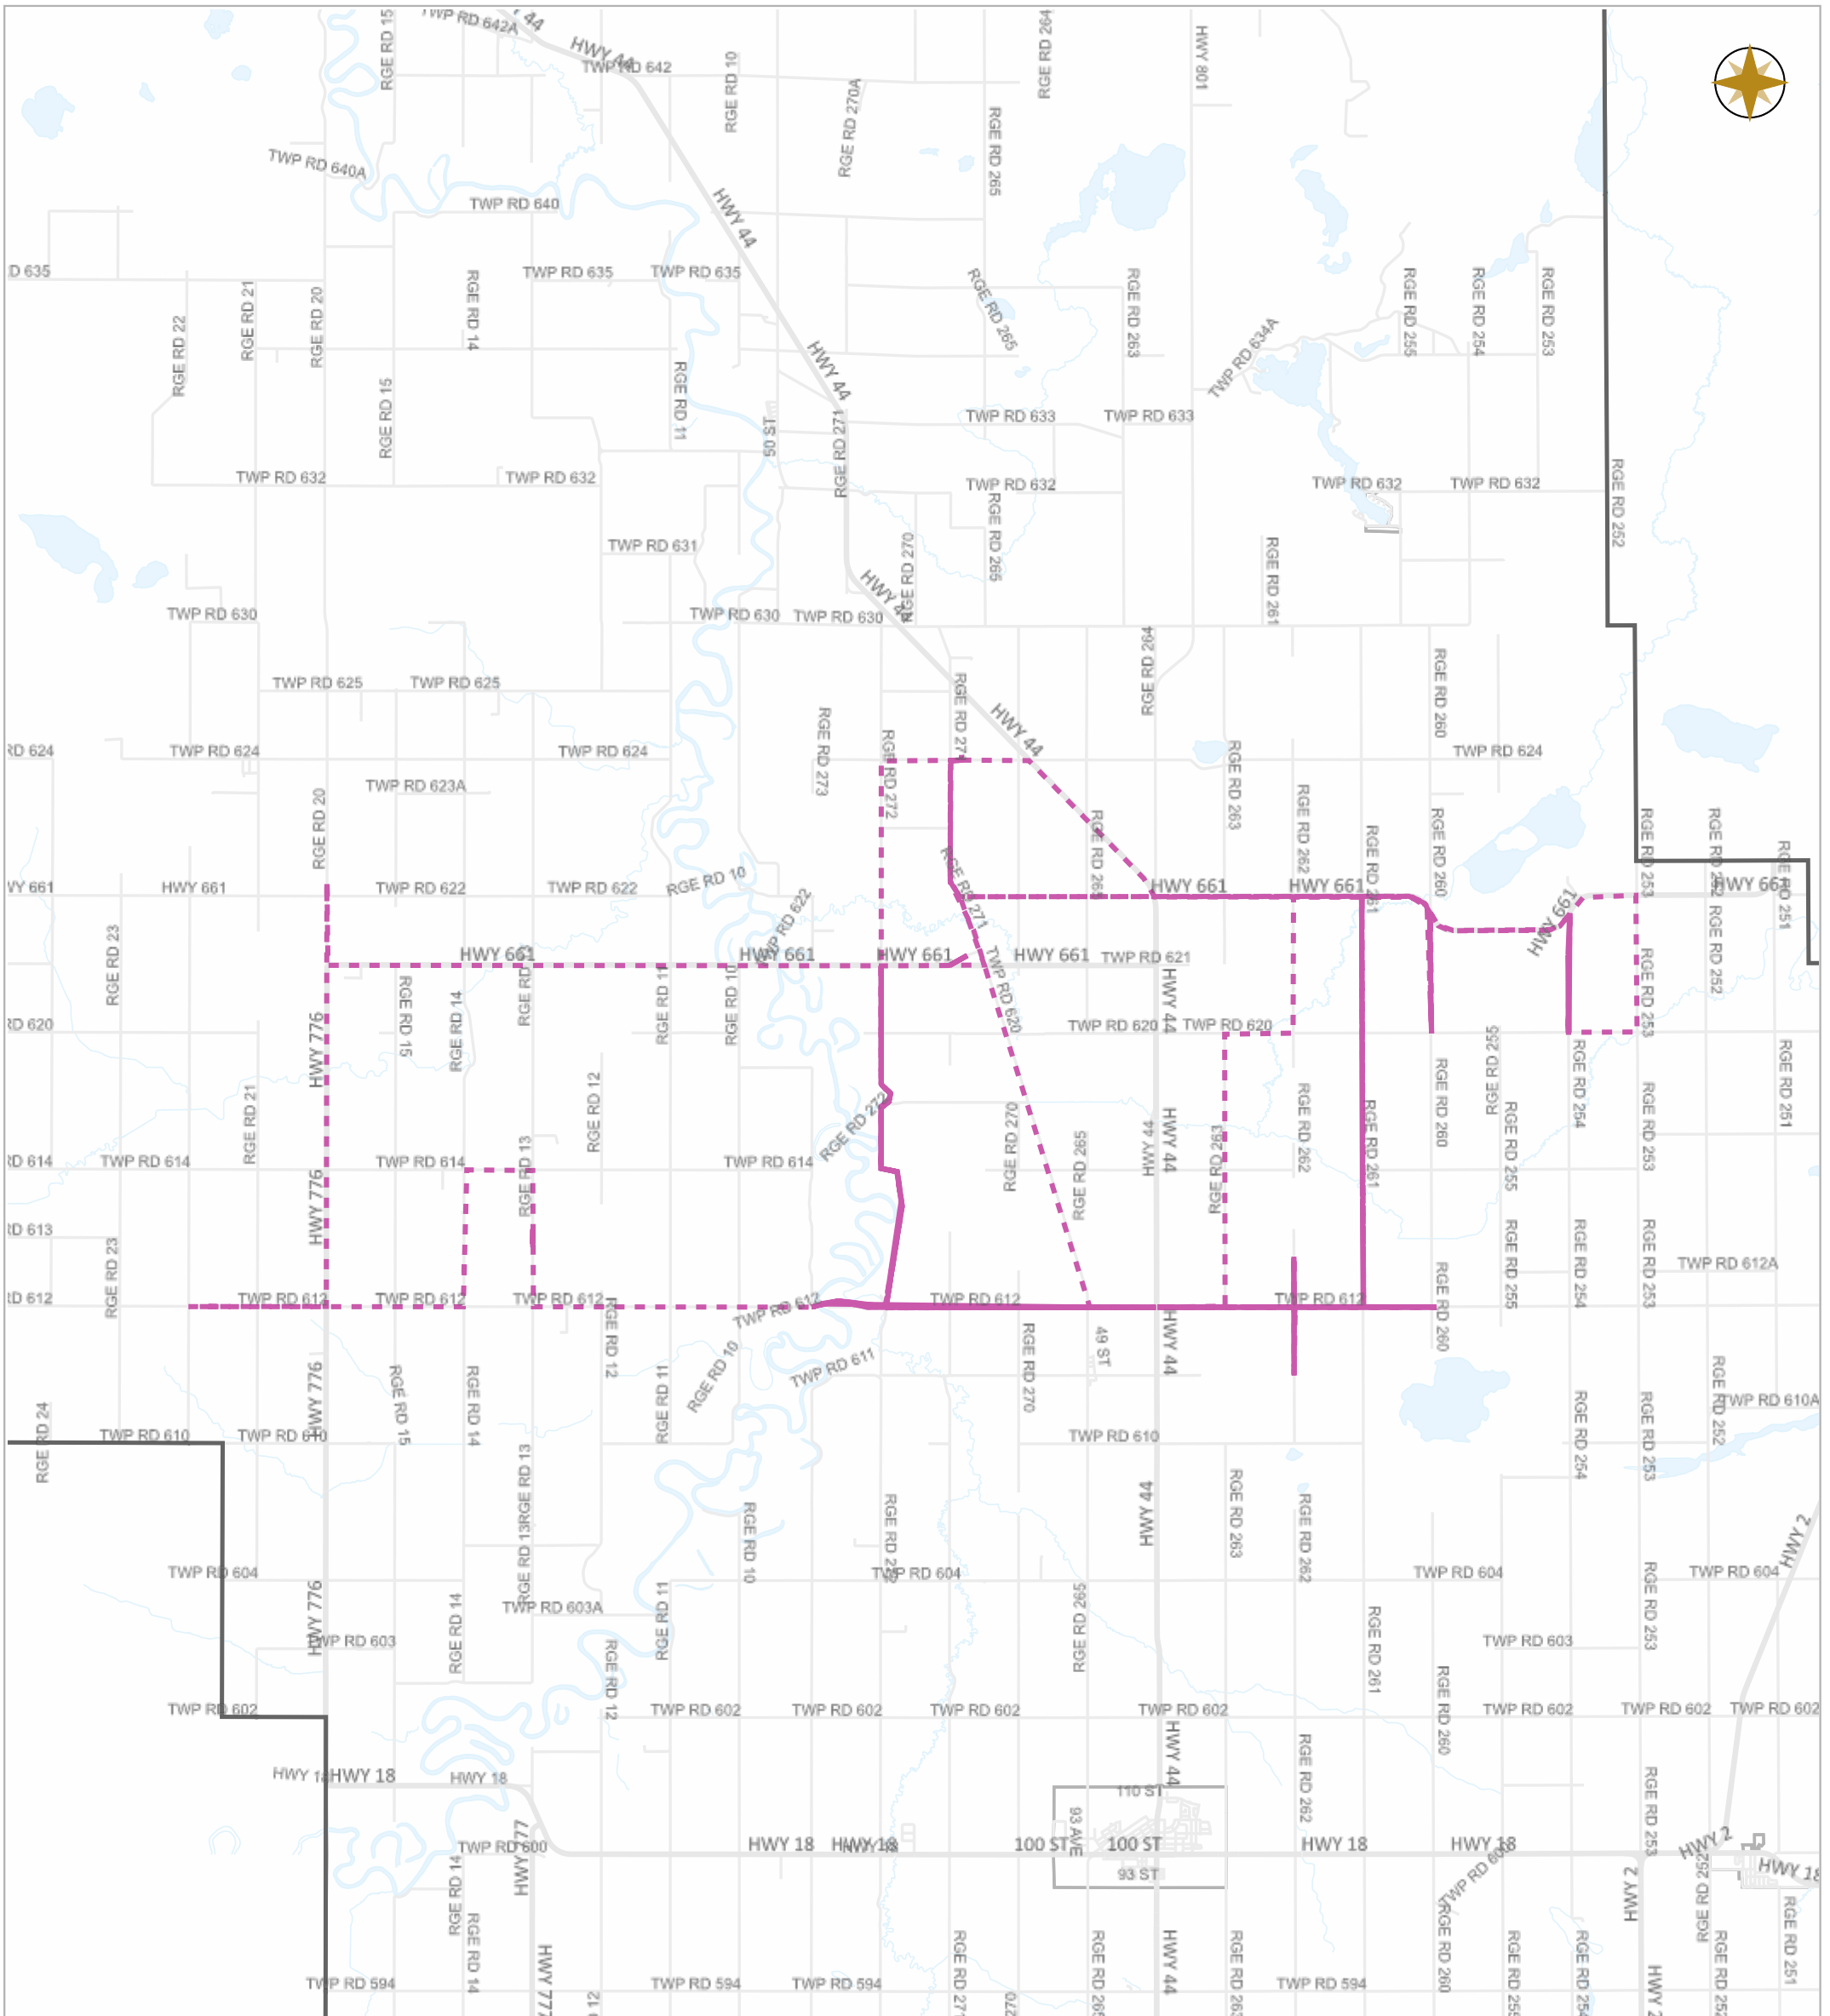

Date: Jul.04, 2022

<p>Scale</p>	<p>Legend</p> <ul style="list-style-type: none"> — Work Layers (Speed 1~7 mile/h) - - - Tracking — Roads 	<p>WESTLOCK COUNTY MAP</p> <p>Map Projection: 3TM 114W NAD 83</p>	<p>10336 – 106 Street Westlock, Alberta T7P 2G1</p> <p>Tel: 780-349-3346 Toll Free: 1-877-349-5880 Fax: 780-349-2012</p> <p>Date: Jul.04, 2022</p>
---------------------	--	--	--