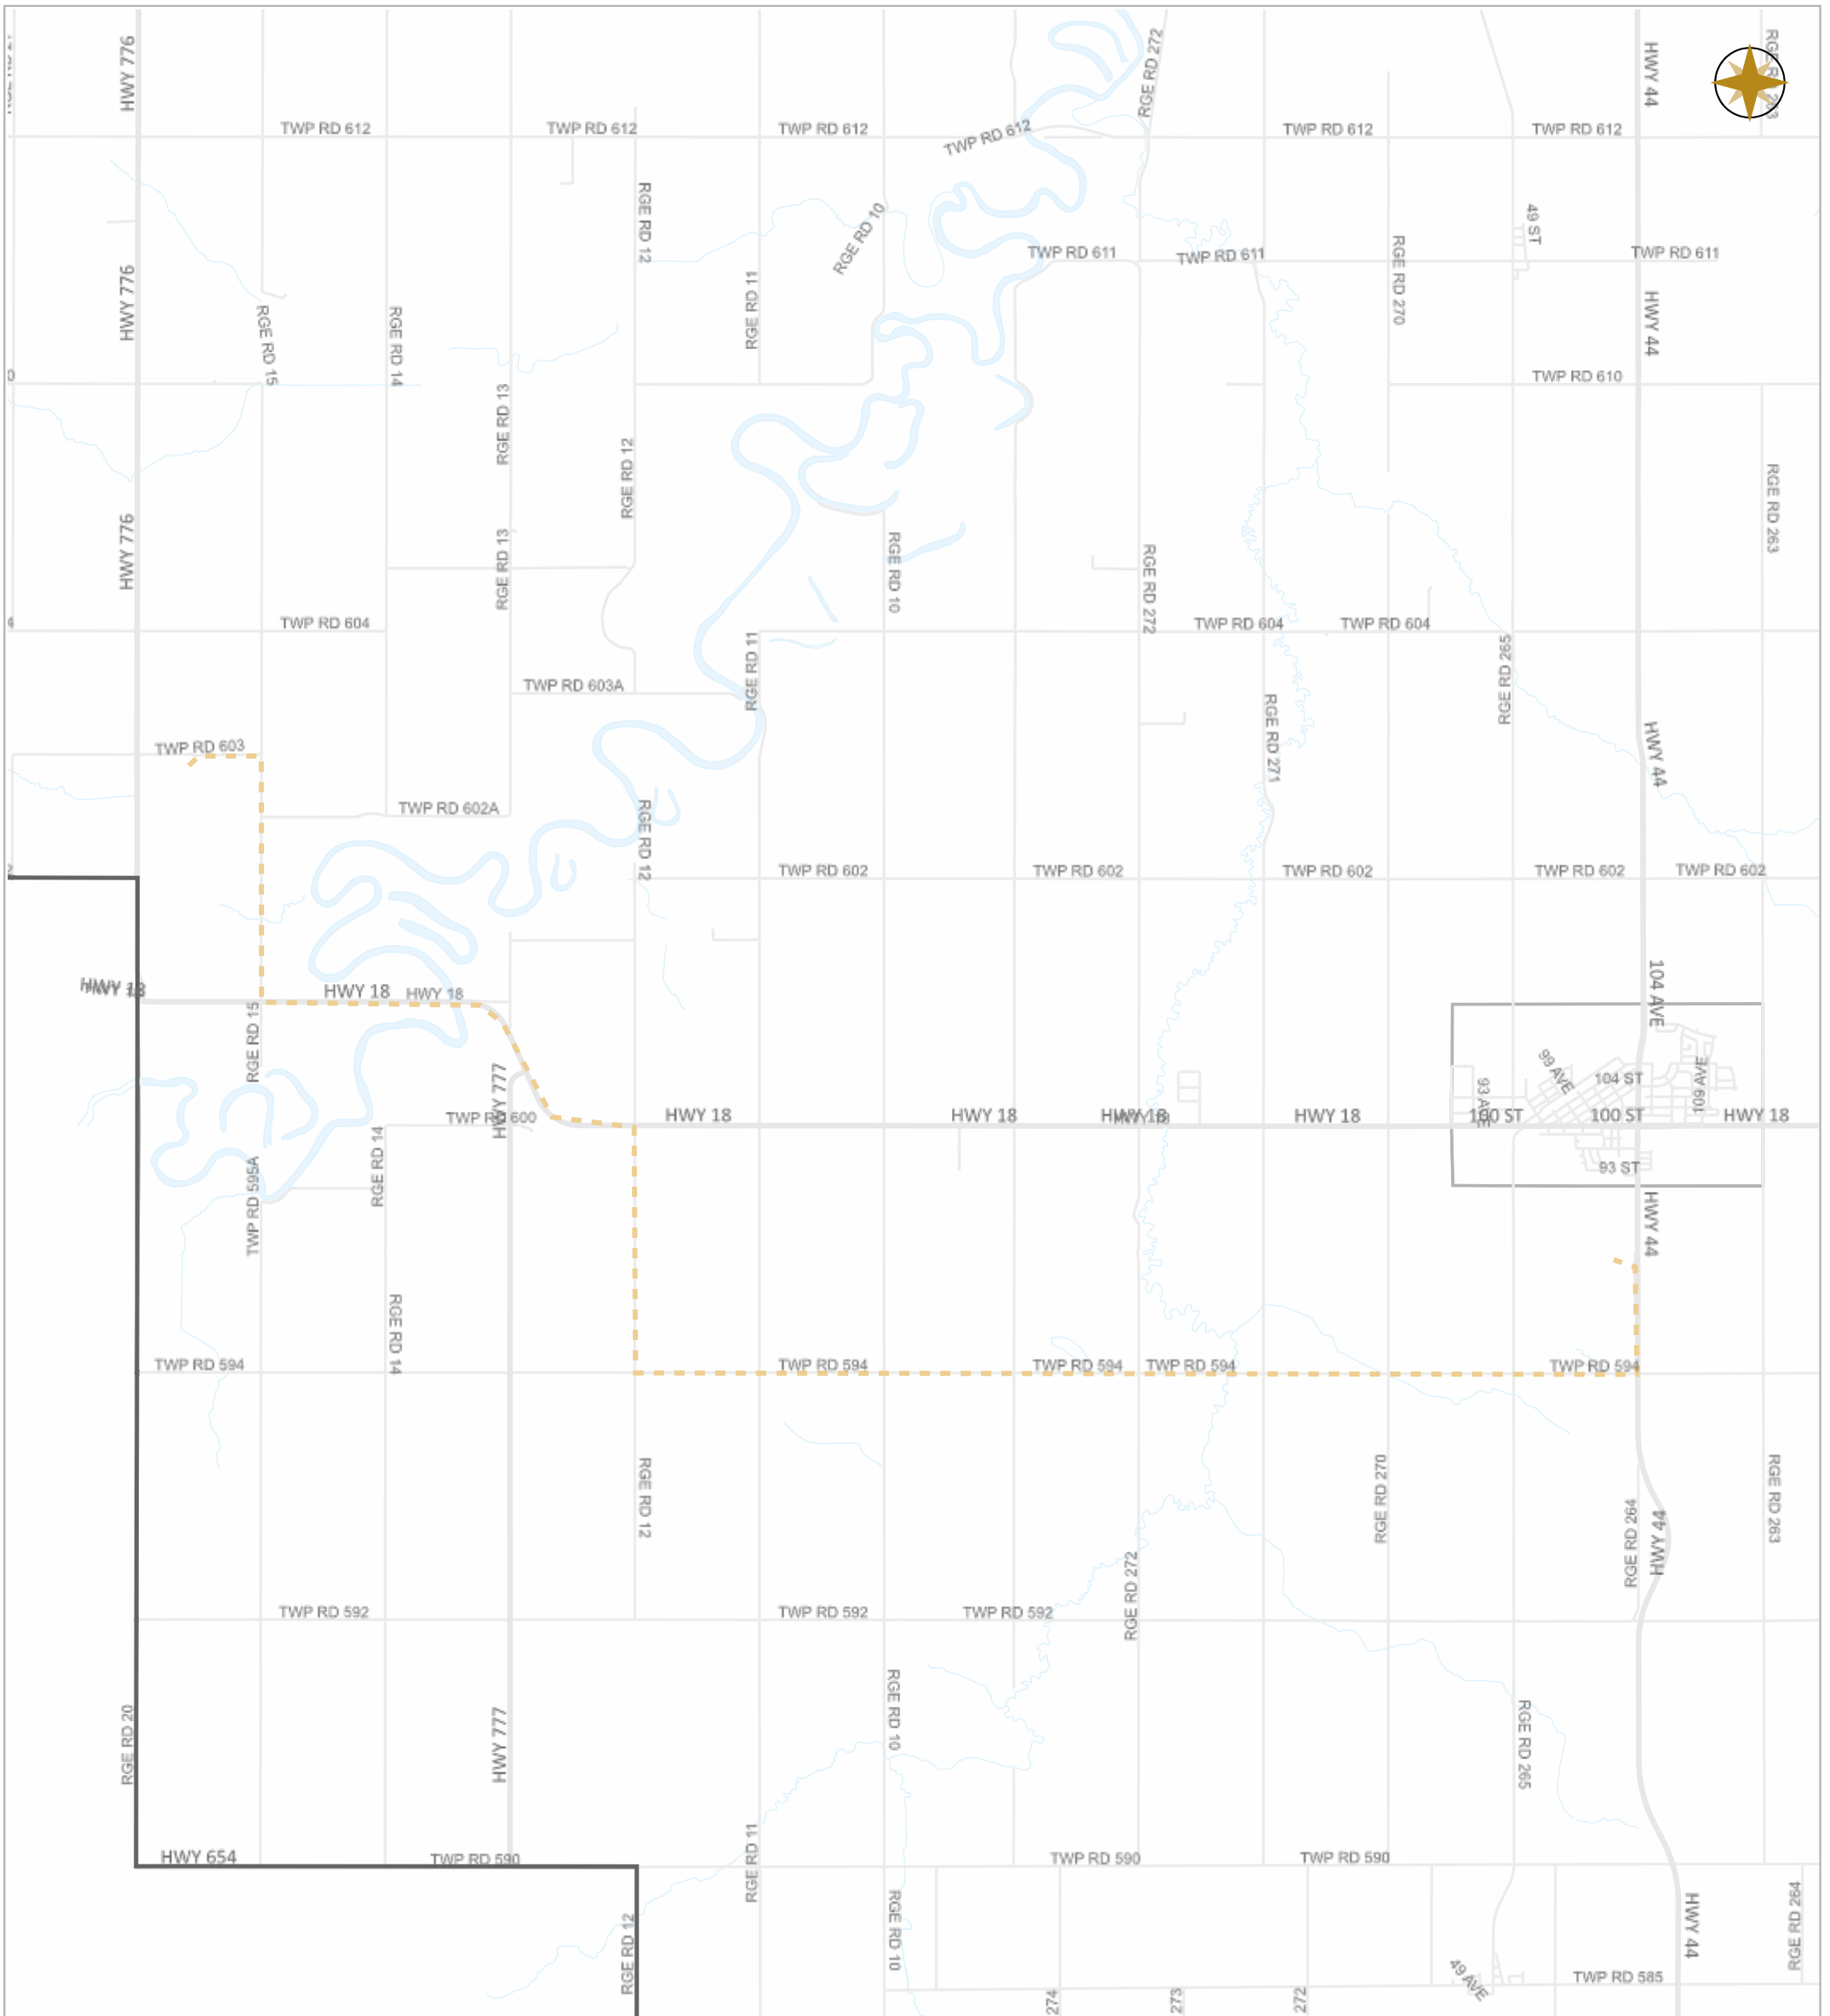

Scale	Legend — Work Layers (Speed 1~7 mile/h) - - - Tracking — Roads	WESTLOCK COUNTY MAP Map Projection: 3TM 114W NAD 83	10336 – 106 Street Westlock, Alberta T7P 2G1 Tel: 780-349-3346 Toll Free: 1-877-349-5880 Fax: 780-349-2012 Date: Jul.04, 2022