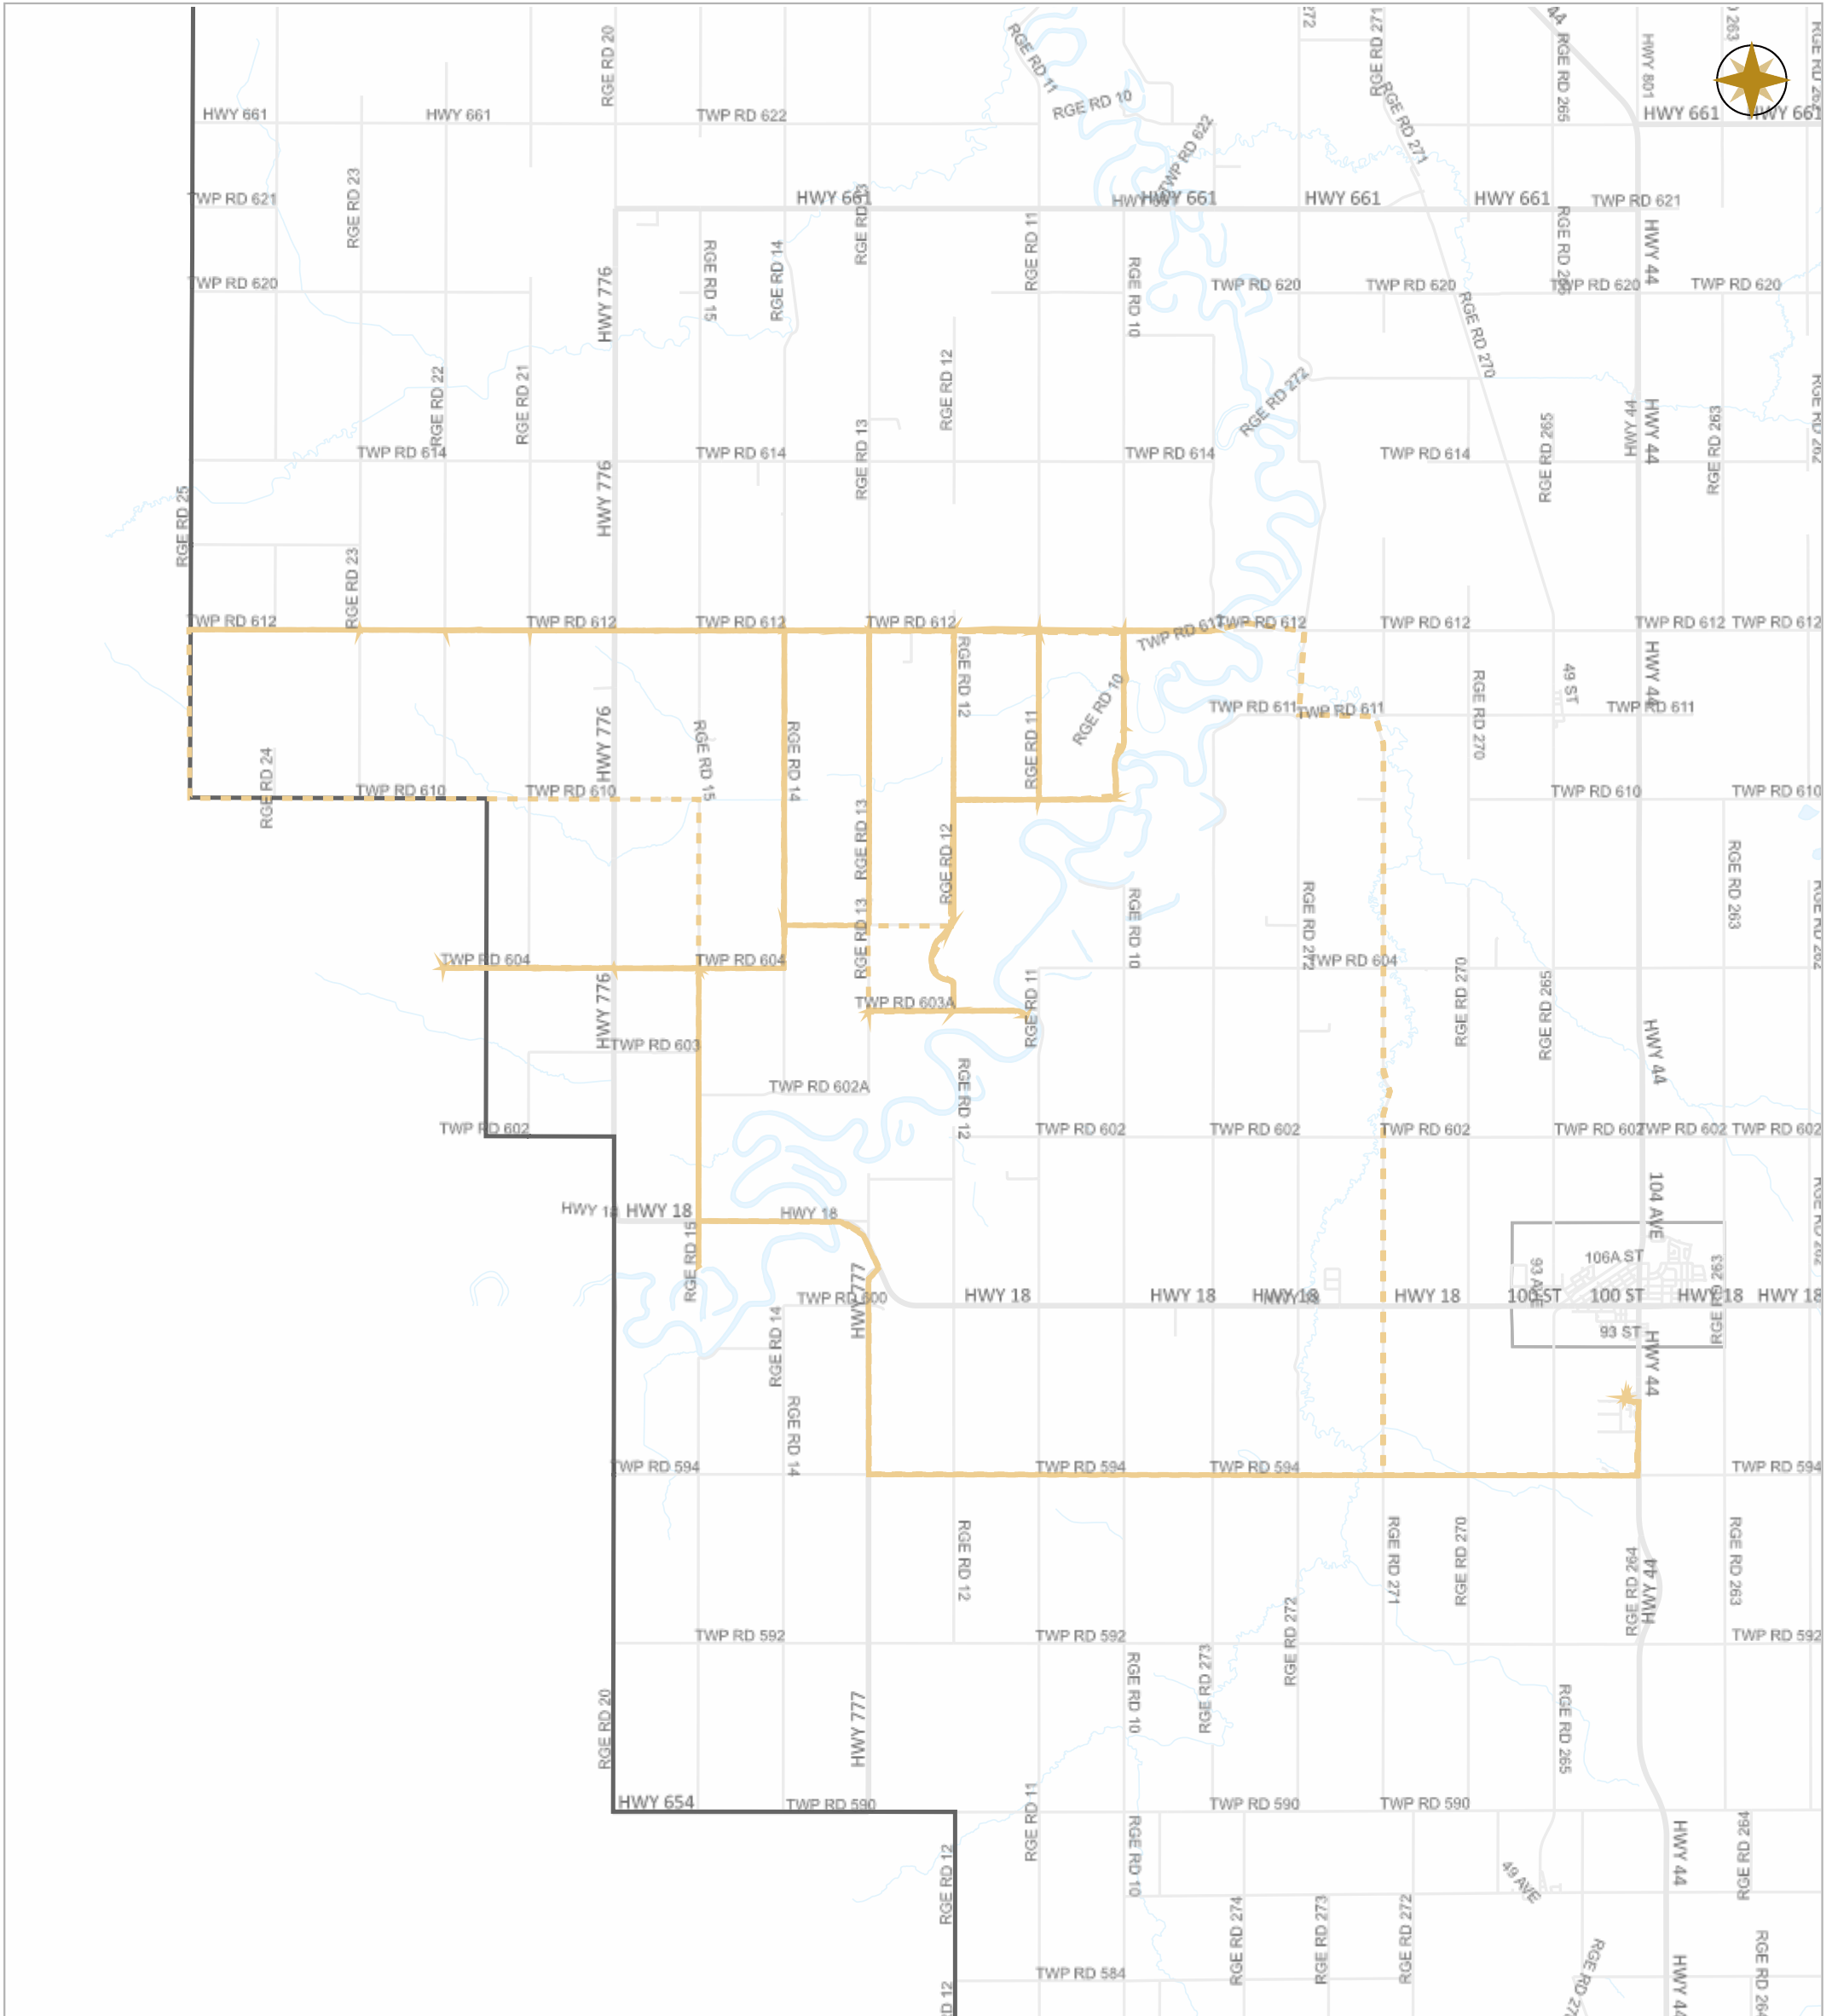

Legend

- Work Layers (Speed 1~7 mile/h)
- - - Tracking
- Roads

WESTLOCK COUNTY MAP

Map Projection: 3TM 114W NAD 83

10336 – 106 Street
Westlock, Alberta T7P 2G1

Tel: 780-349-3346
Toll Free: 1-877-349-5880
Fax: 780-349-2012

Date: Sep.23, 2024