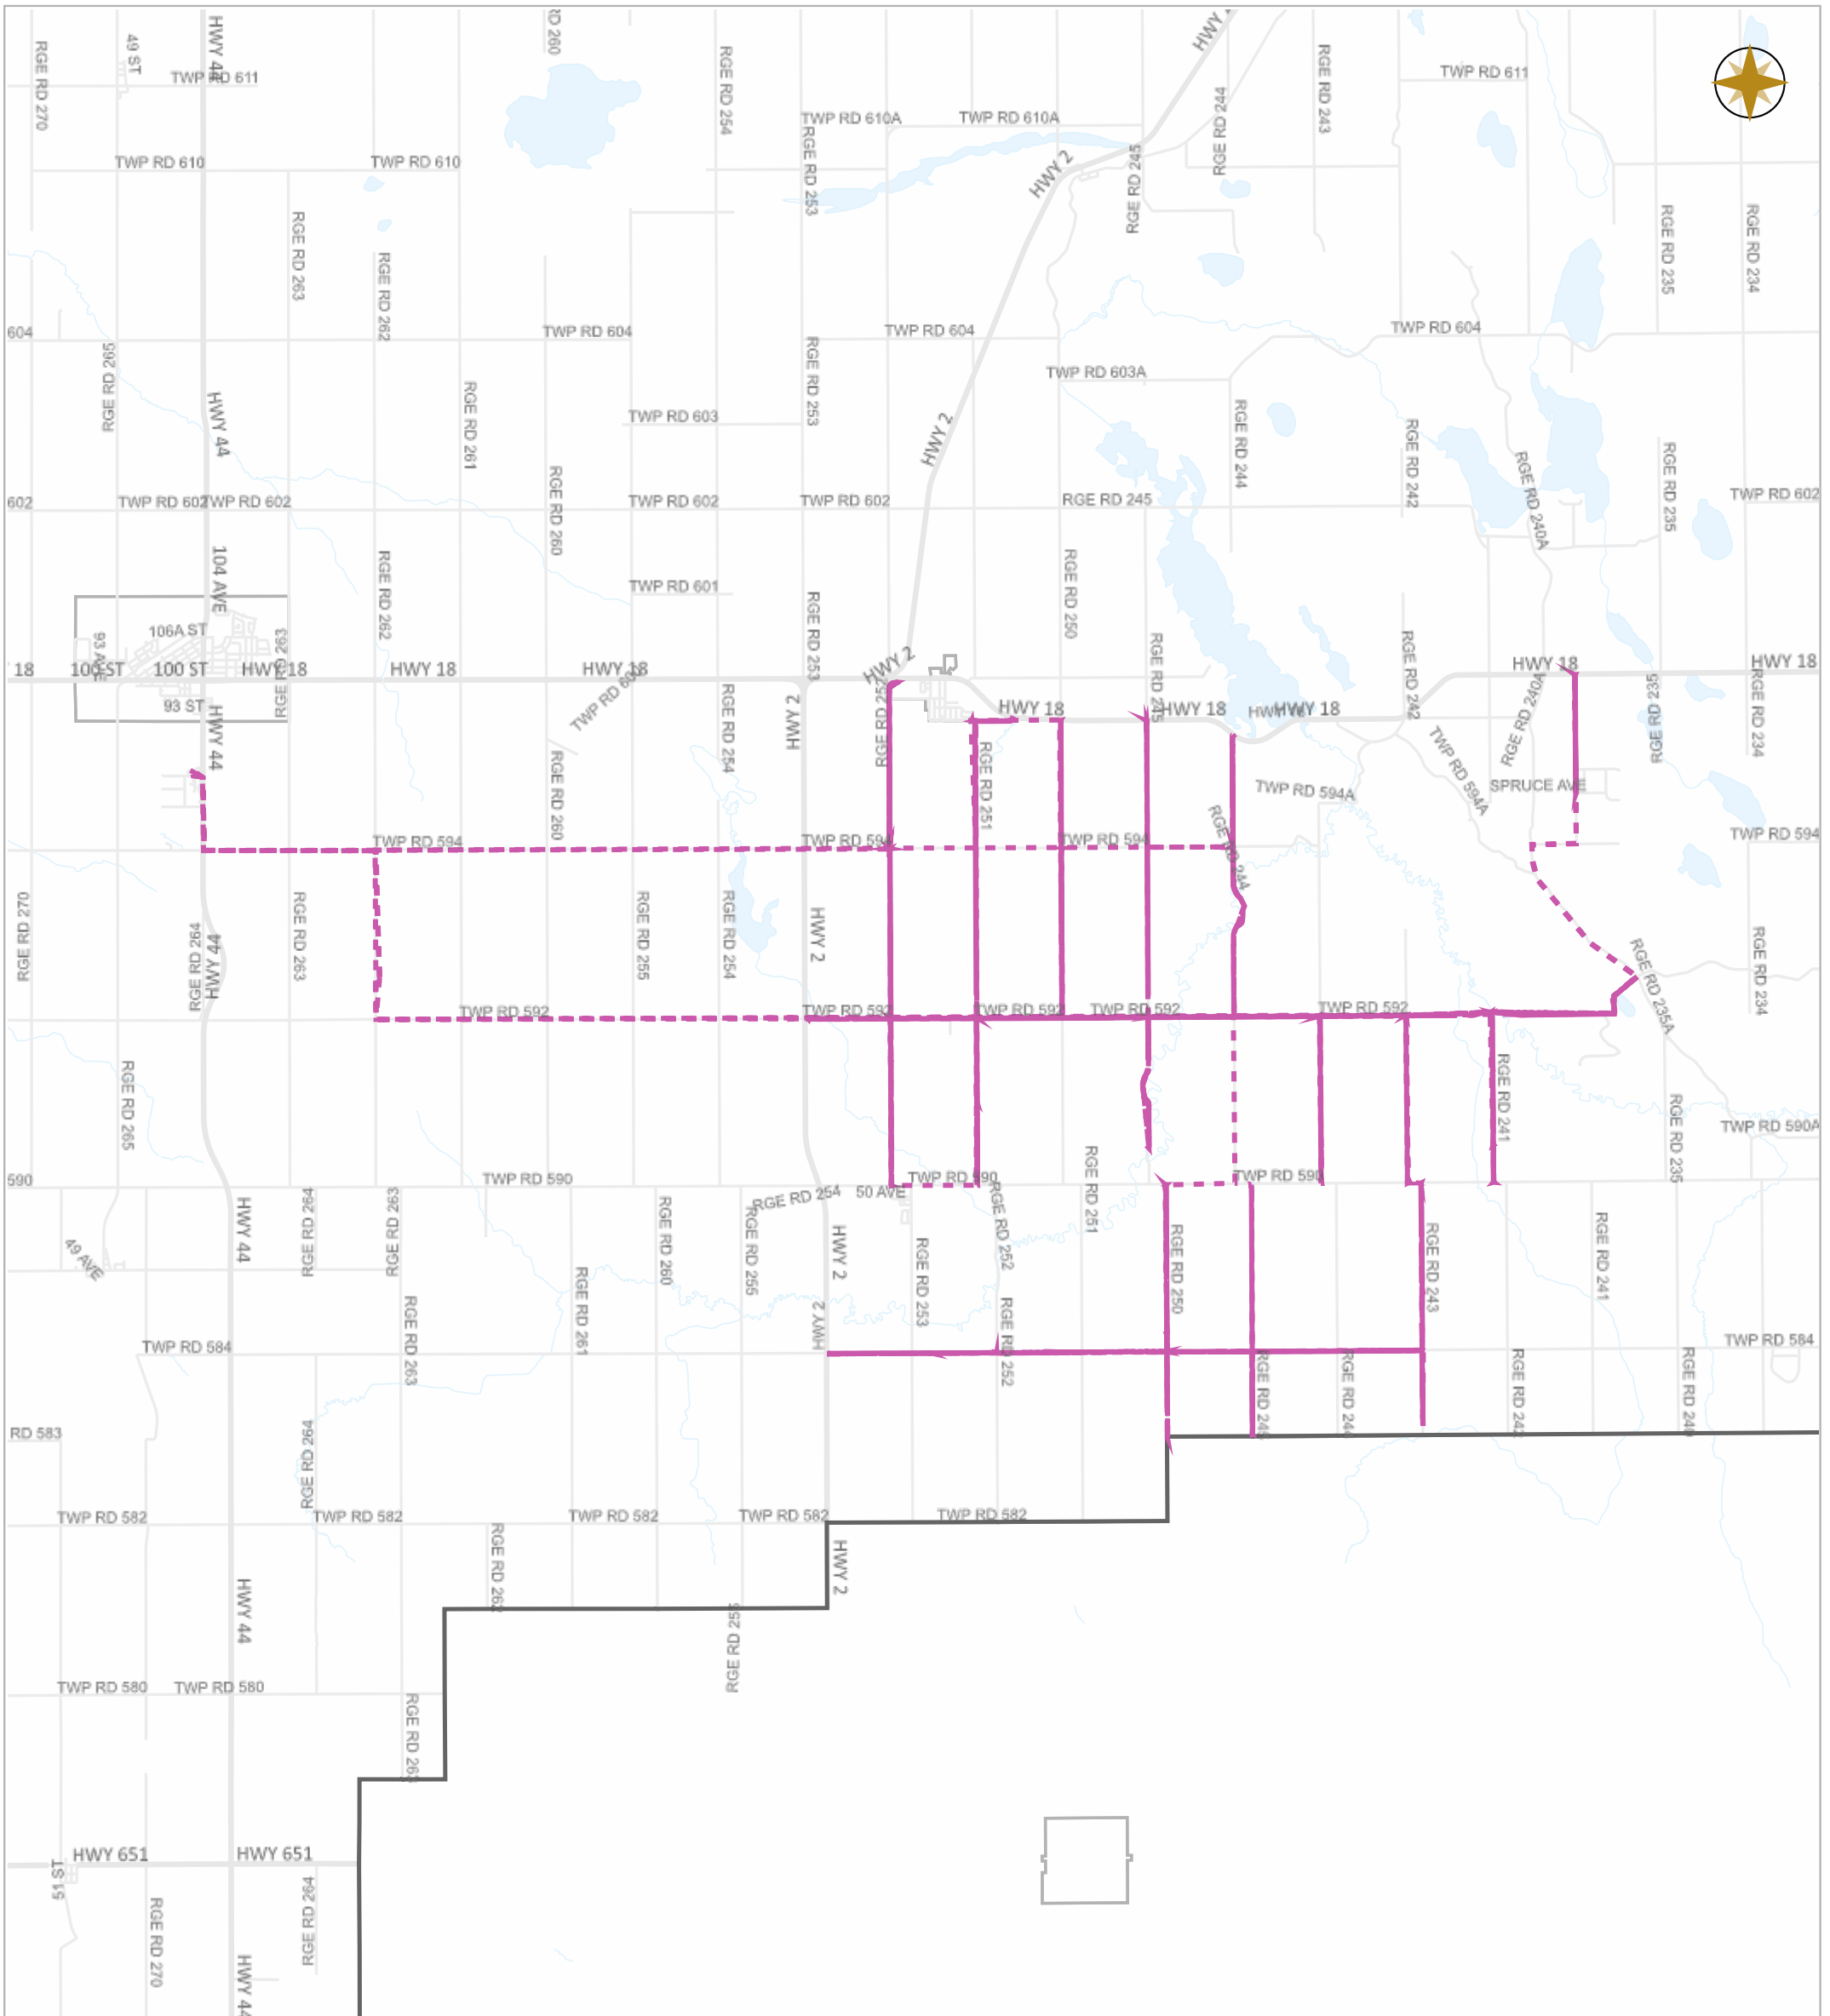

Legend

- Work Layers (Speed 1~7 mile/h)
- - - Tracking
- Roads

WESTLOCK COUNTY MAP

Map Projection: 3TM 114W NAD 83

10336 – 106 Street
Westlock, Alberta T7P 2G1

Tel: 780-349-3346
Toll Free: 1-877-349-5880
Fax: 780-349-2012

Date: Sep.23, 2024