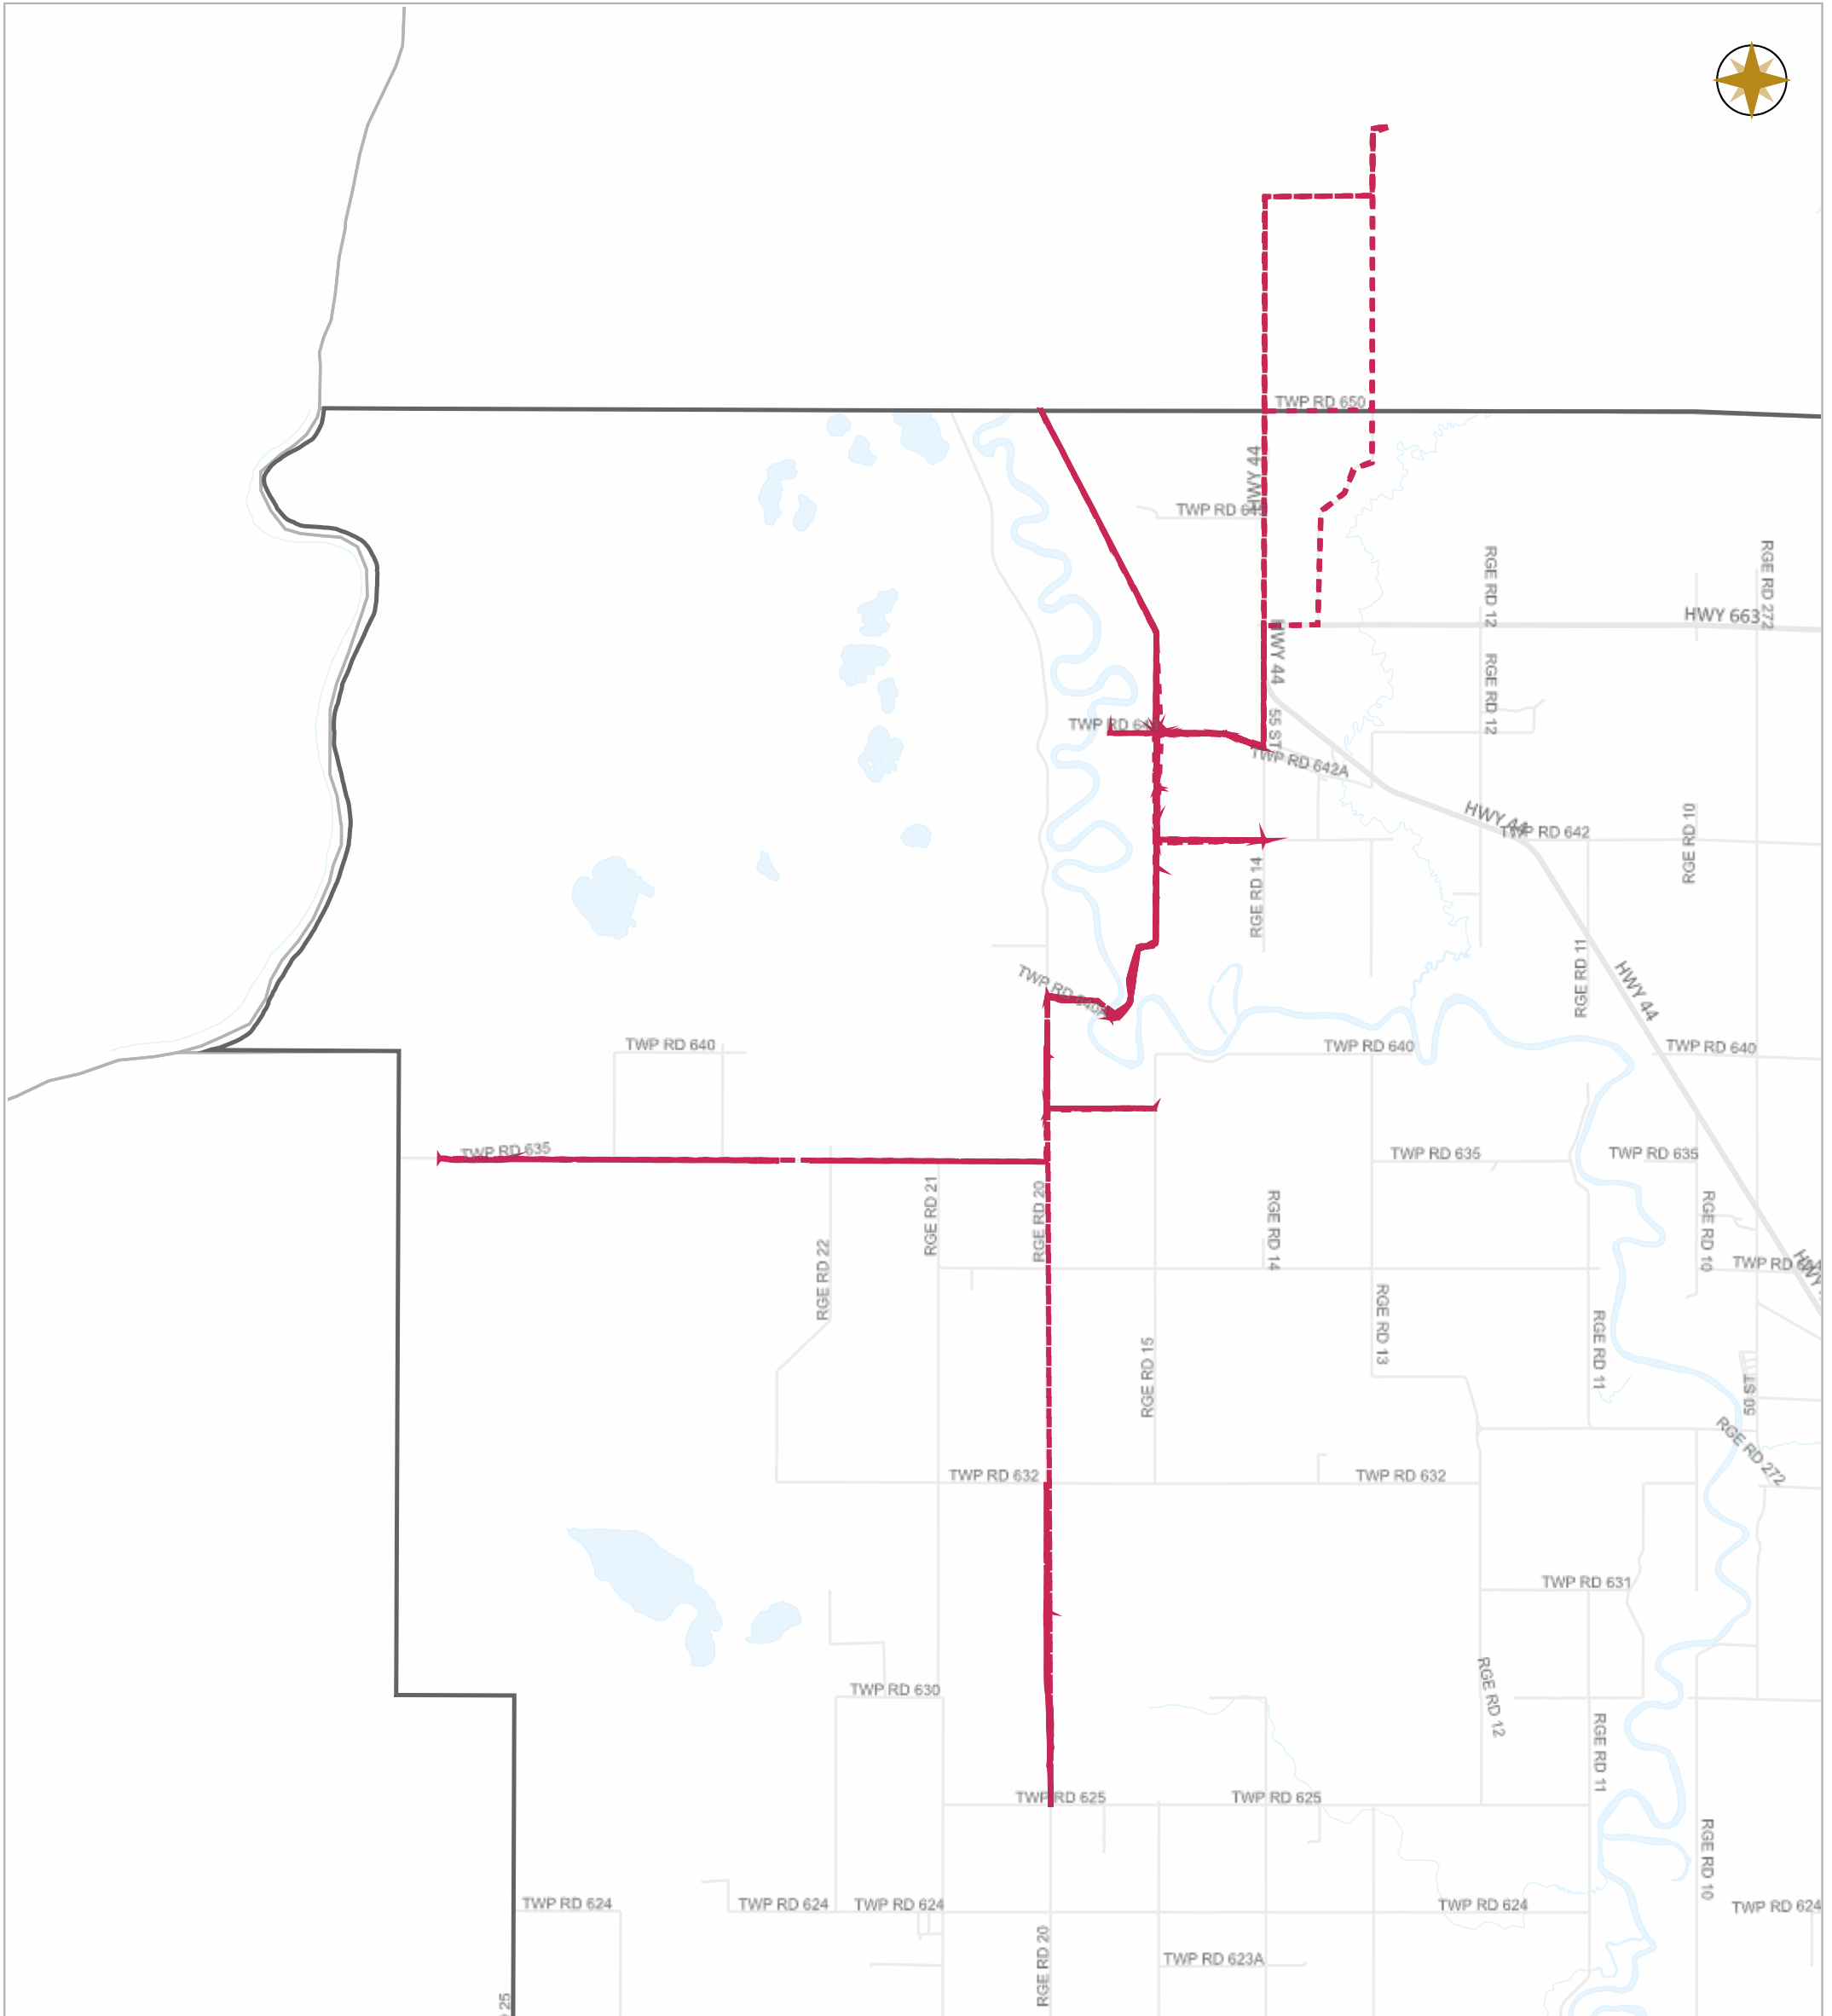

**WESTLOCK COUNTY MAP**

Map Projection: 3TM 114W NAD 83

10336 – 106 Street  
Westlock, Alberta T7P 2G1

Tel: 780-349-3346  
Toll Free: 1-877-349-5880  
Fax: 780-349-2012

Date: Sep.23, 2024

Scale