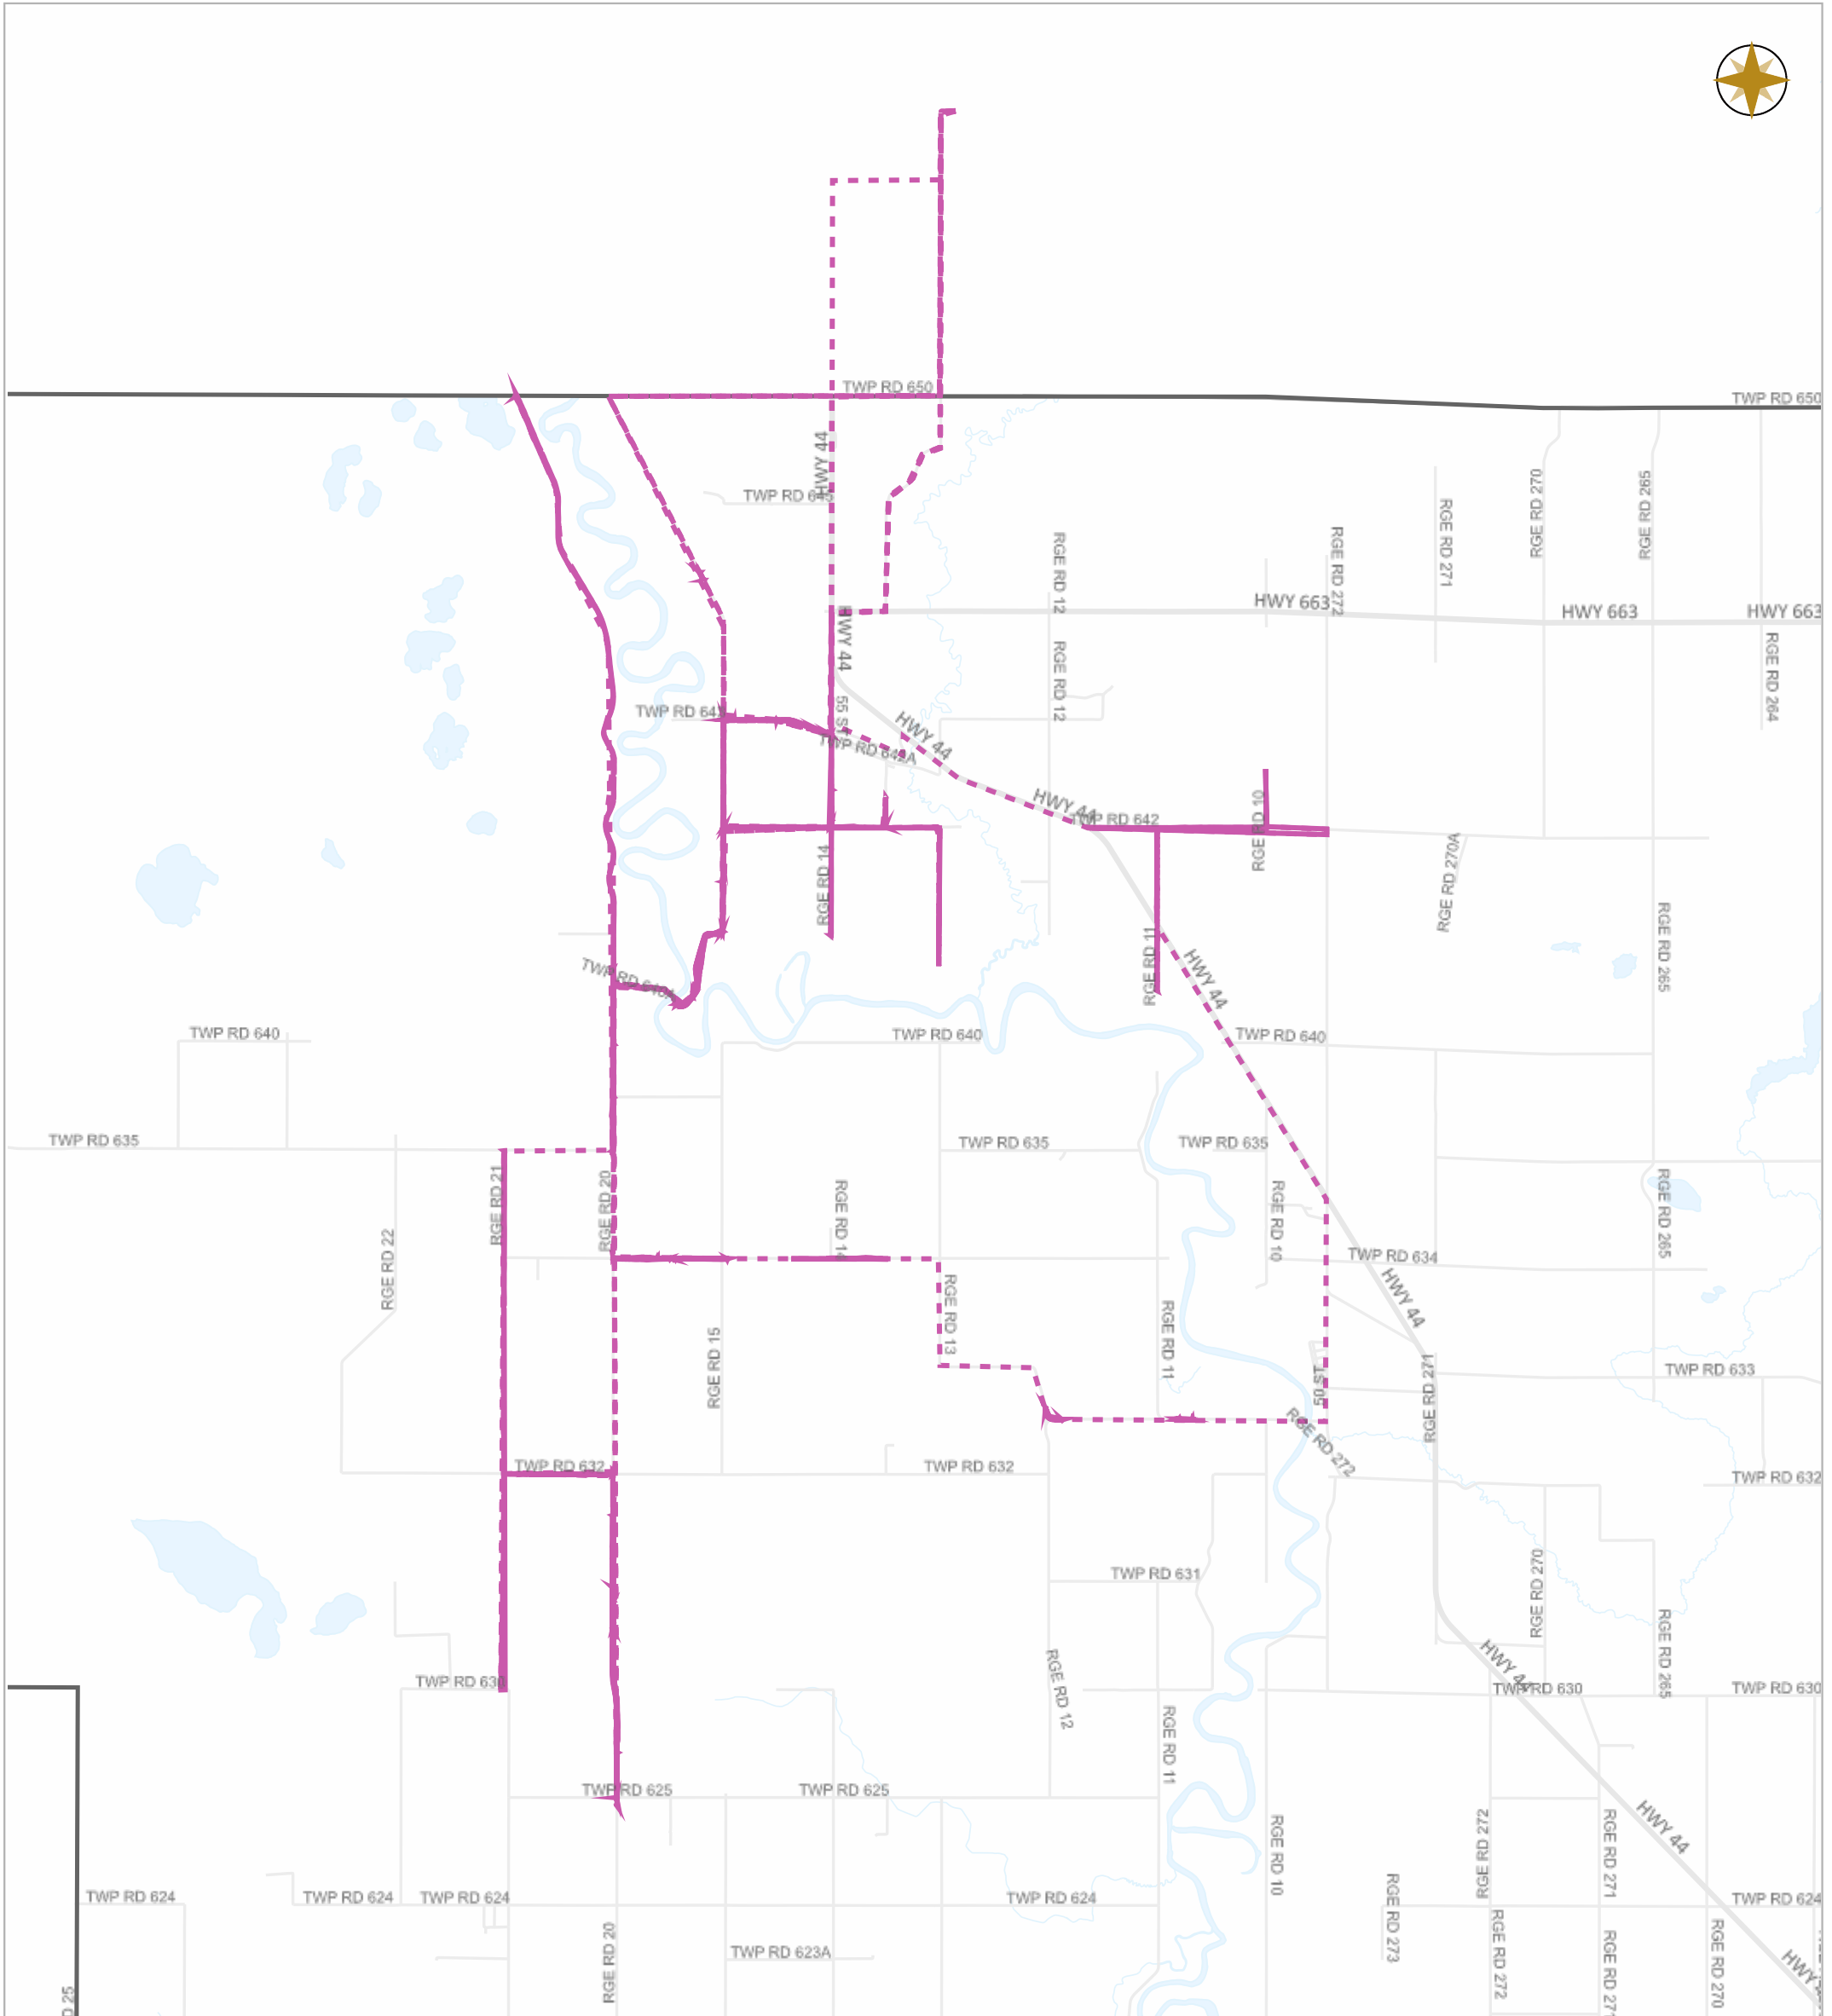

Legend

- Work Layers (Speed 1~7 mile/h)
- - - Tracking
- Roads

WESTLOCK COUNTY MAP

Map Projection: 3TM 114W NAD 83

10336 – 106 Street
Westlock, Alberta T7P 2G1

Tel: 780-349-3346
Toll Free: 1-877-349-5880
Fax: 780-349-2012

Date: Nov.04, 2024