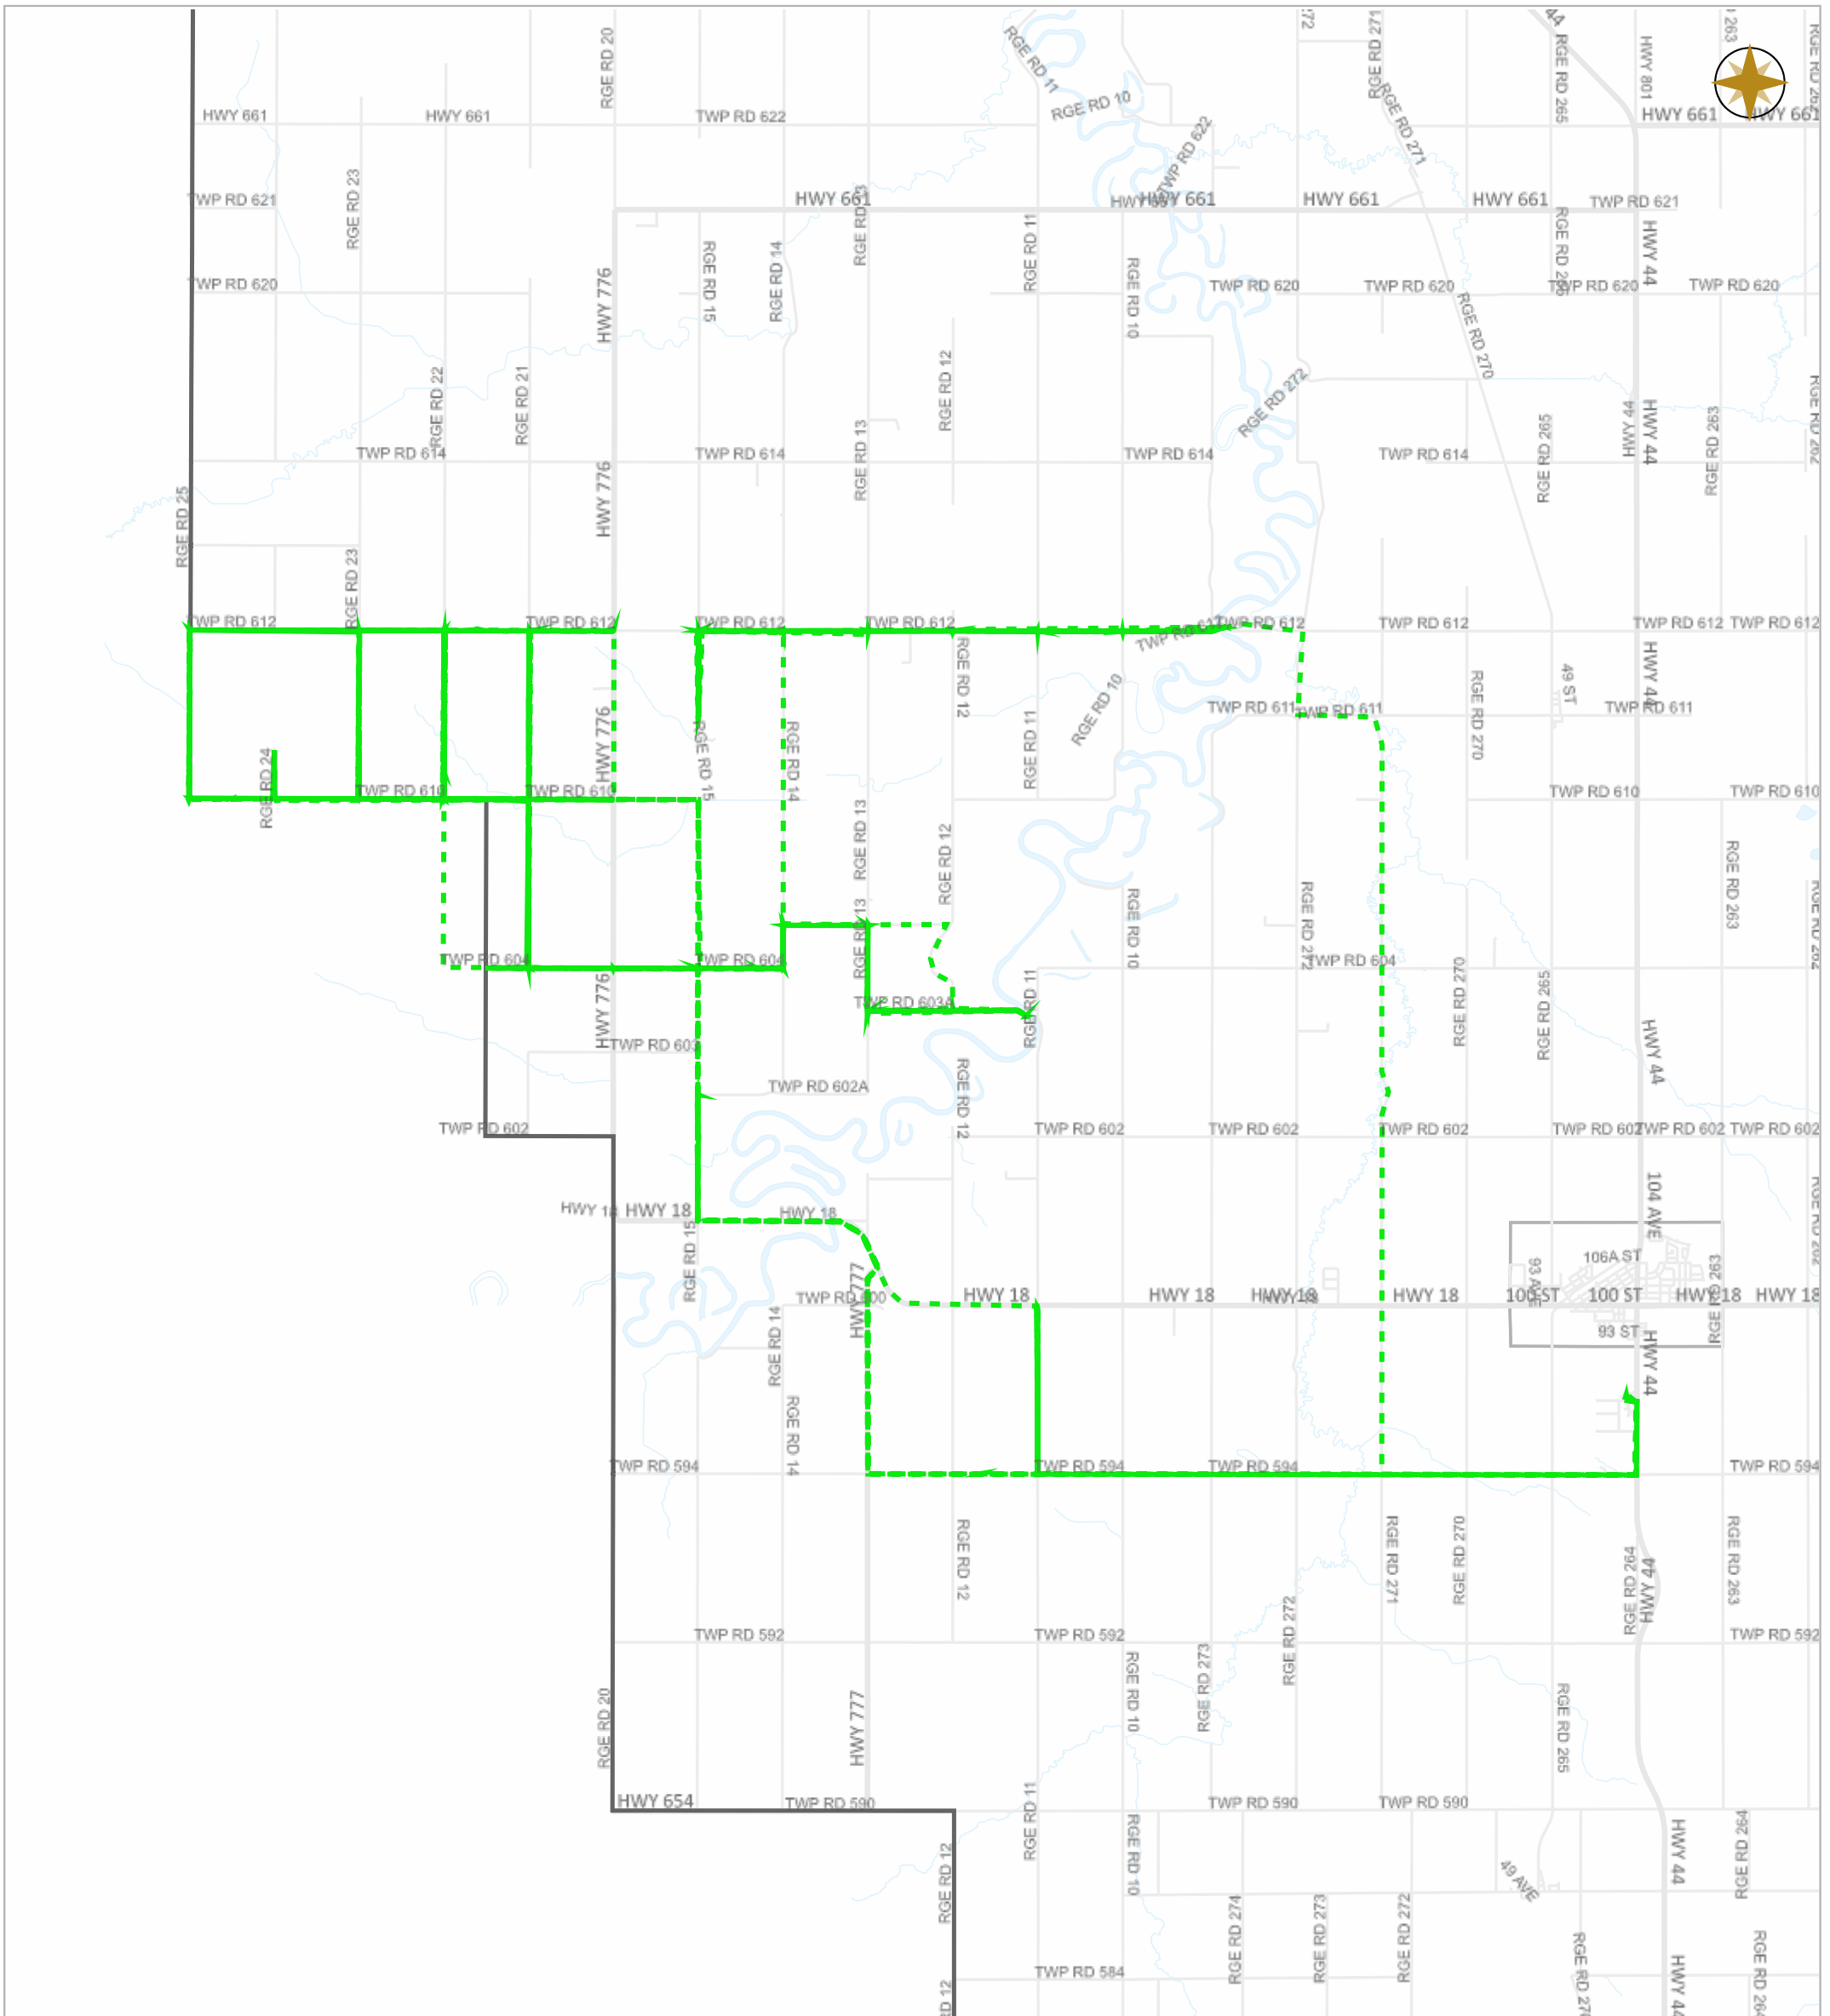

Legend

- Work Layers (Speed 1~7 mile/h)
- - - Tracking
- Roads

WESTLOCK COUNTY MAP

Map Projection: 3TM 114W NAD 83

10336 – 106 Street
Westlock, Alberta T7P 2G1

Tel: 780-349-3346
Toll Free: 1-877-349-5880
Fax: 780-349-2012

Date: Nov.04, 2024