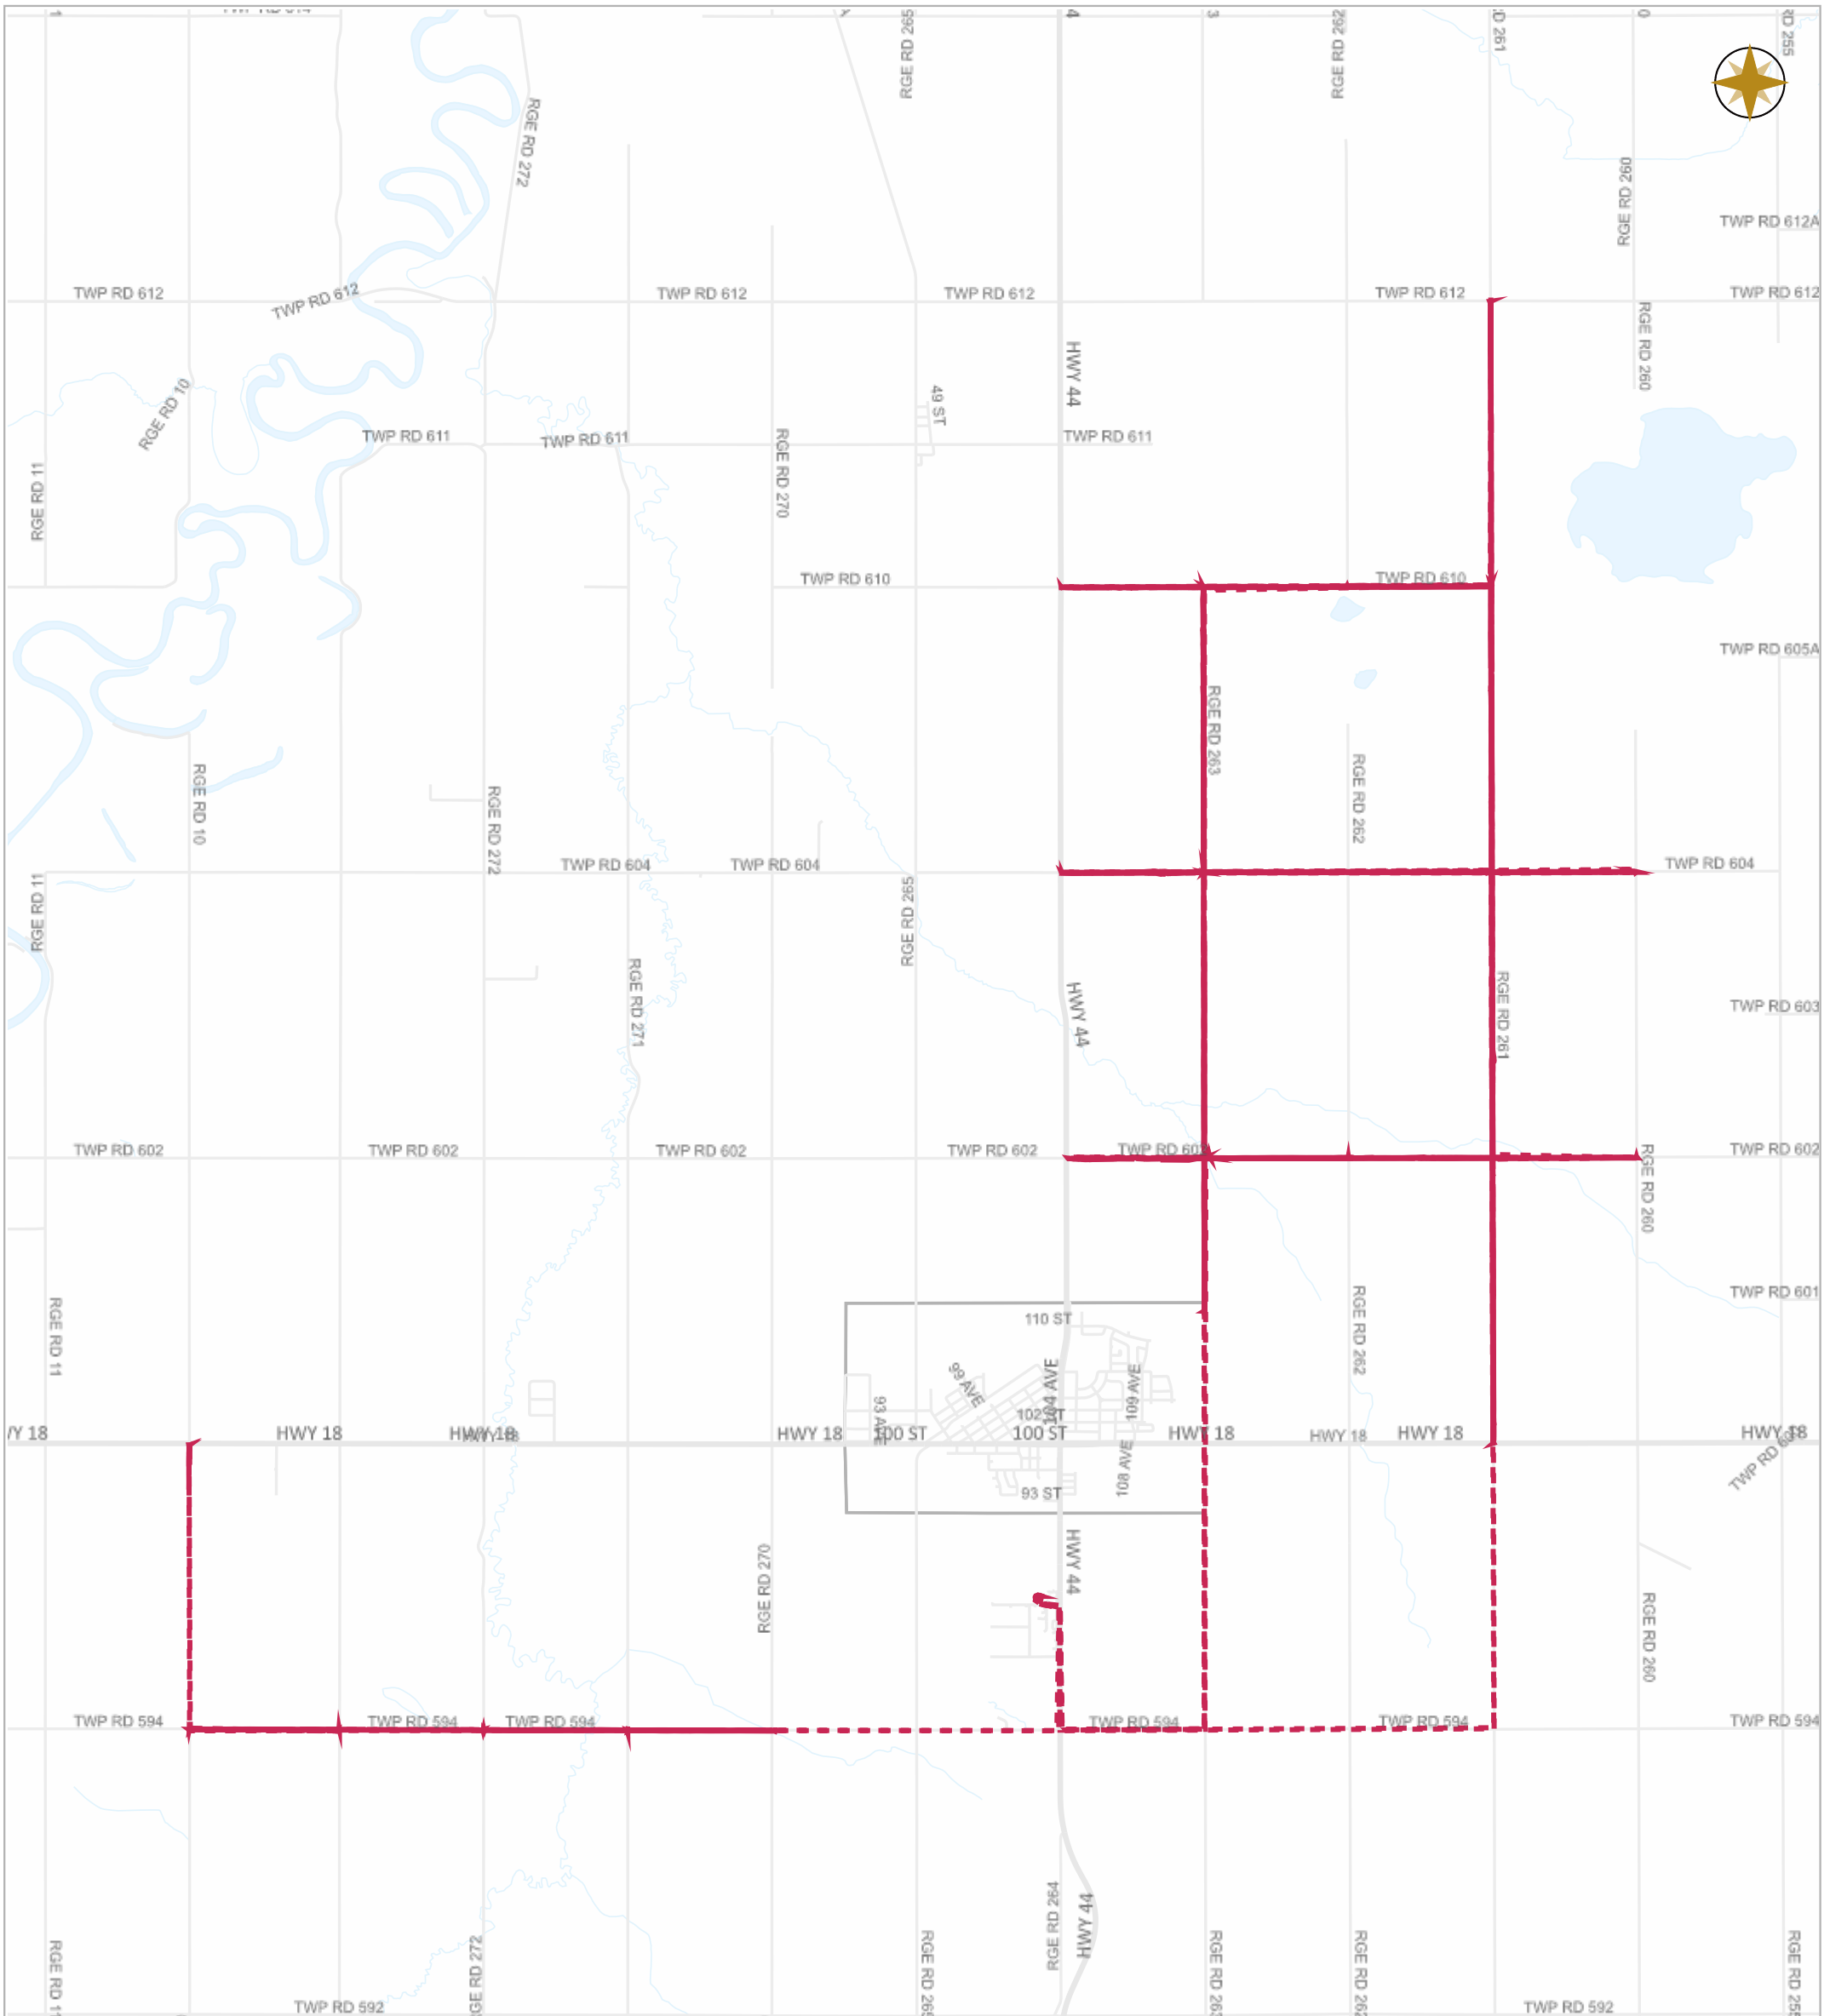

Legend

- Work Layers (Speed 1~7 mile/h)
- - - Tracking
- Roads

WESTLOCK COUNTY MAP

Map Projection: 3TM 114W NAD 83

10336 – 106 Street
Westlock, Alberta T7P 2G1
Tel: 780-349-3346
Toll Free: 1-877-349-5880
Fax: 780-349-2012

Date: Nov.04, 2024