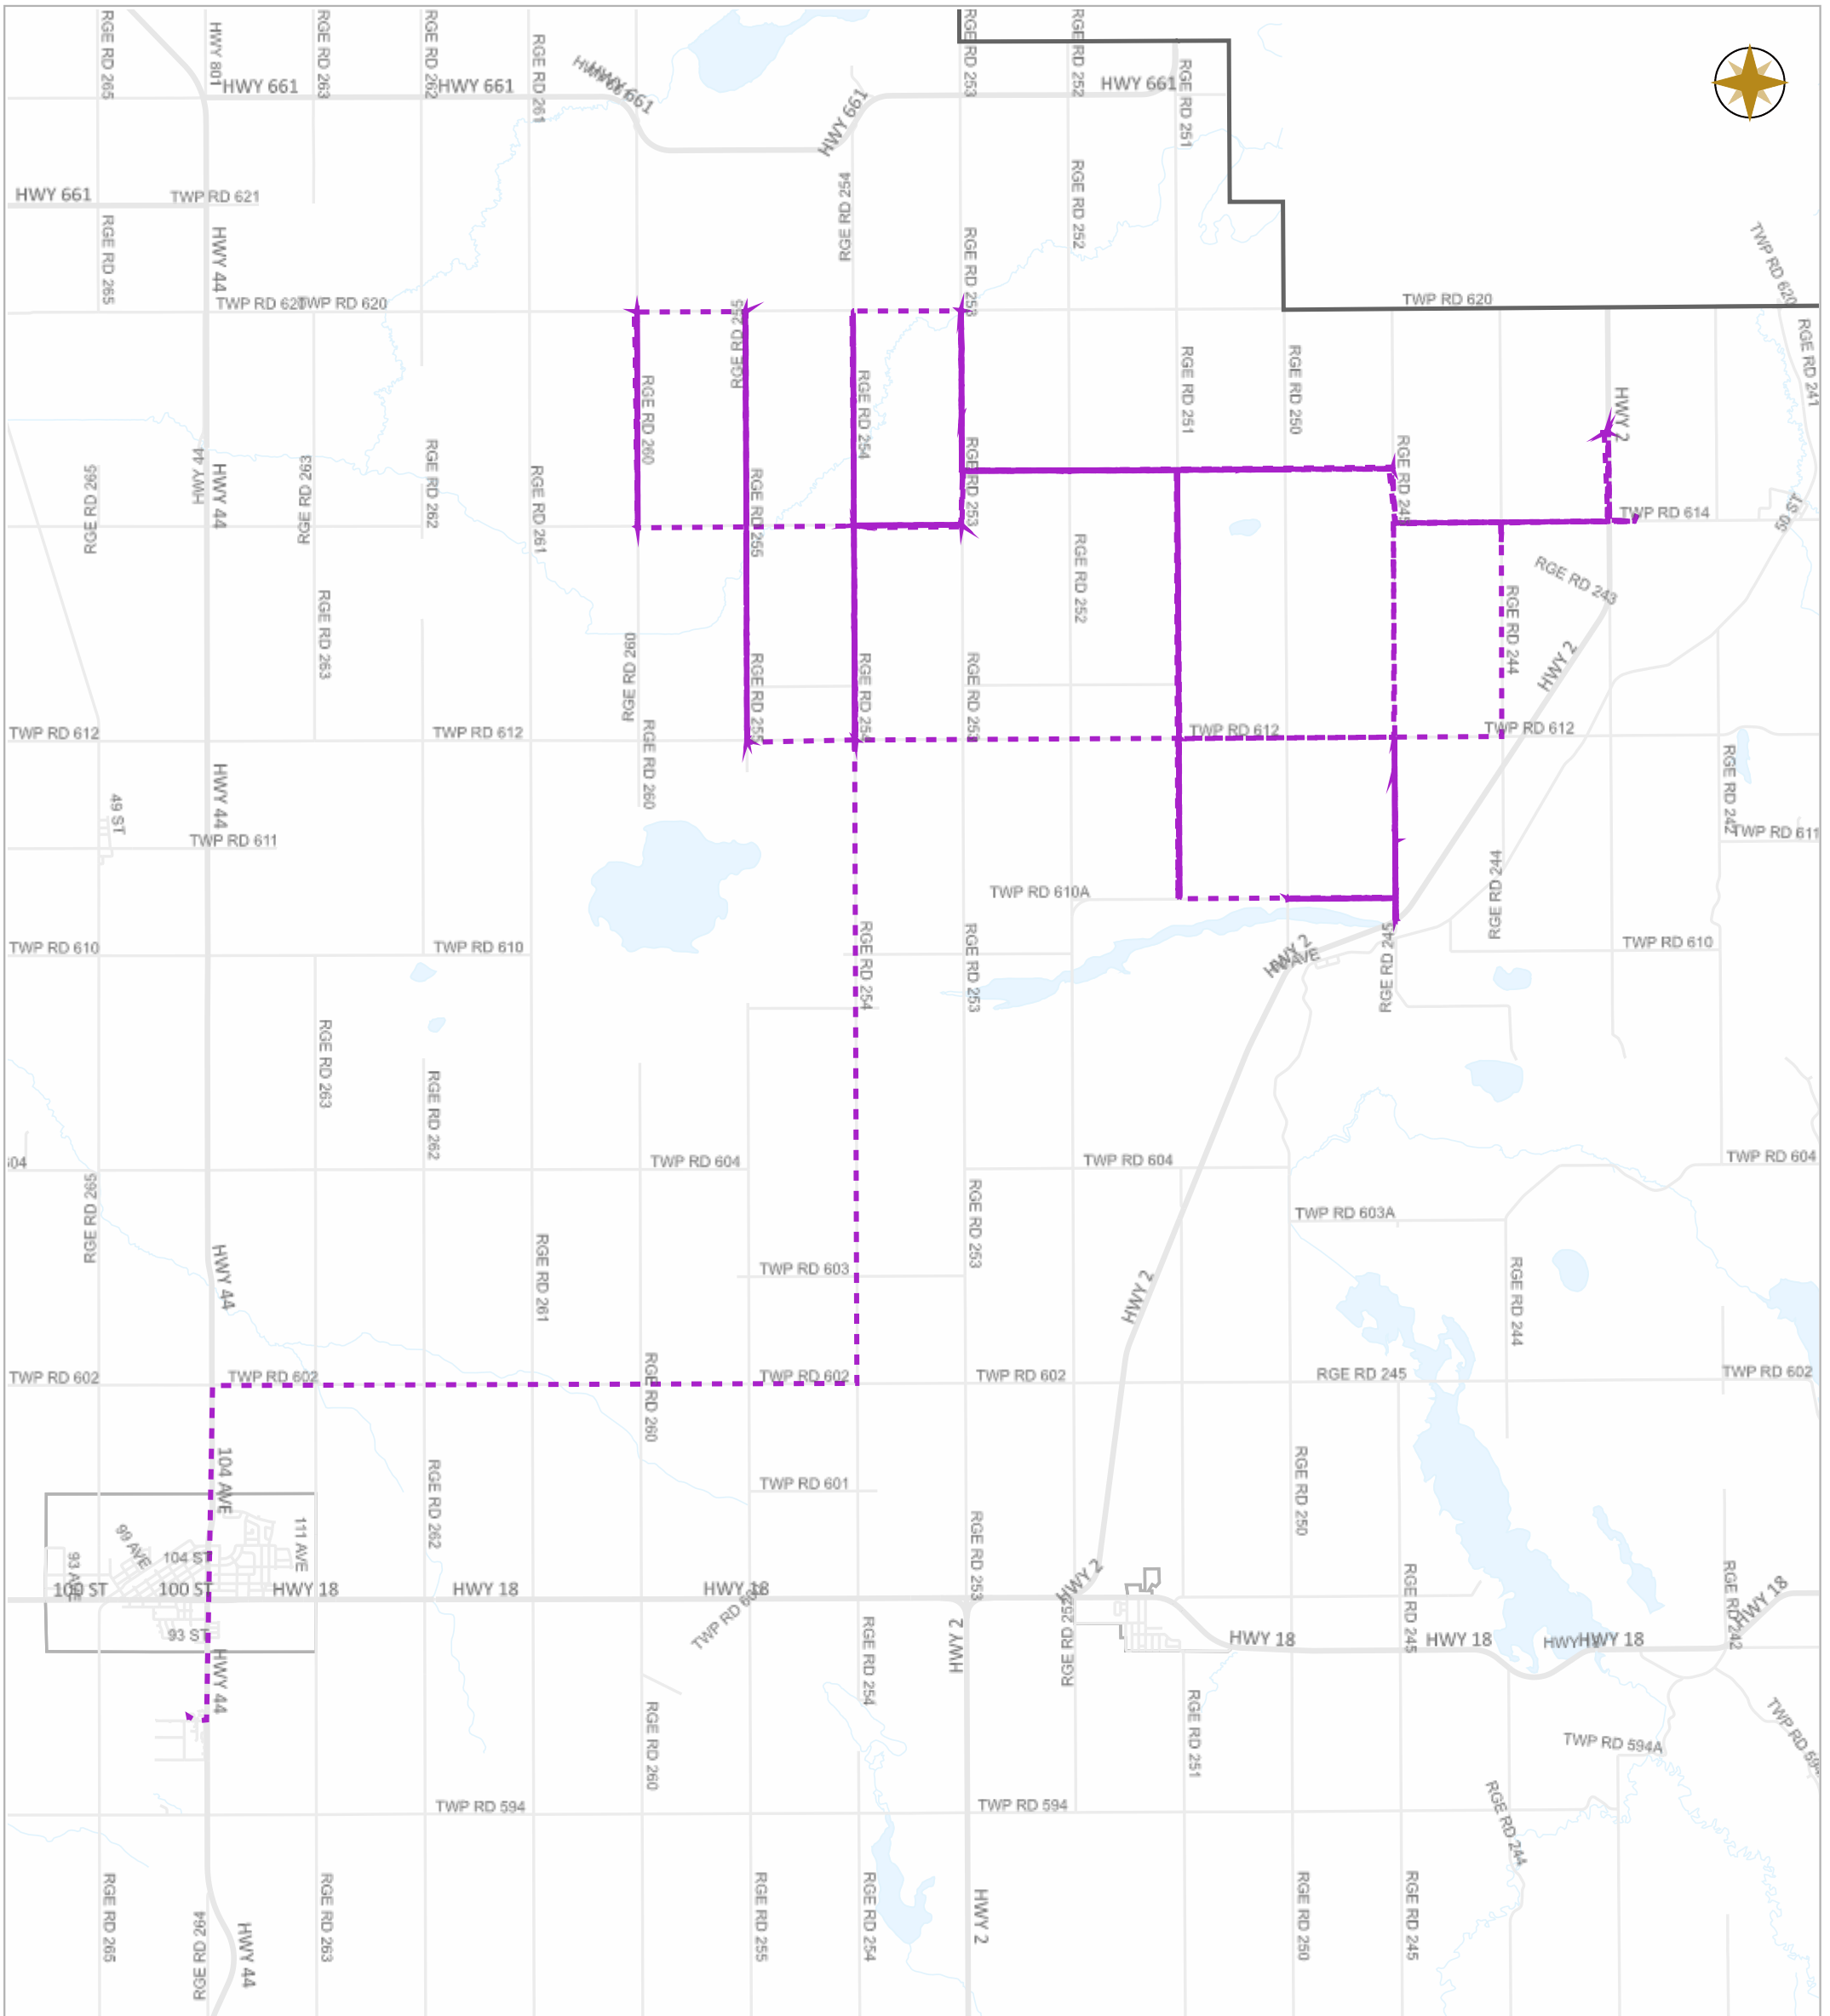

Legend

- Work Layers (Speed 1~7 mile/h)
- - - Tracking
- Roads

WESTLOCK COUNTY MAP

Map Projection: 3TM 114W NAD 83

10336 – 106 Street
Westlock, Alberta T7P 2G1

Tel: 780-349-3346
Toll Free: 1-877-349-5880
Fax: 780-349-2012

Date: Nov.04, 2024