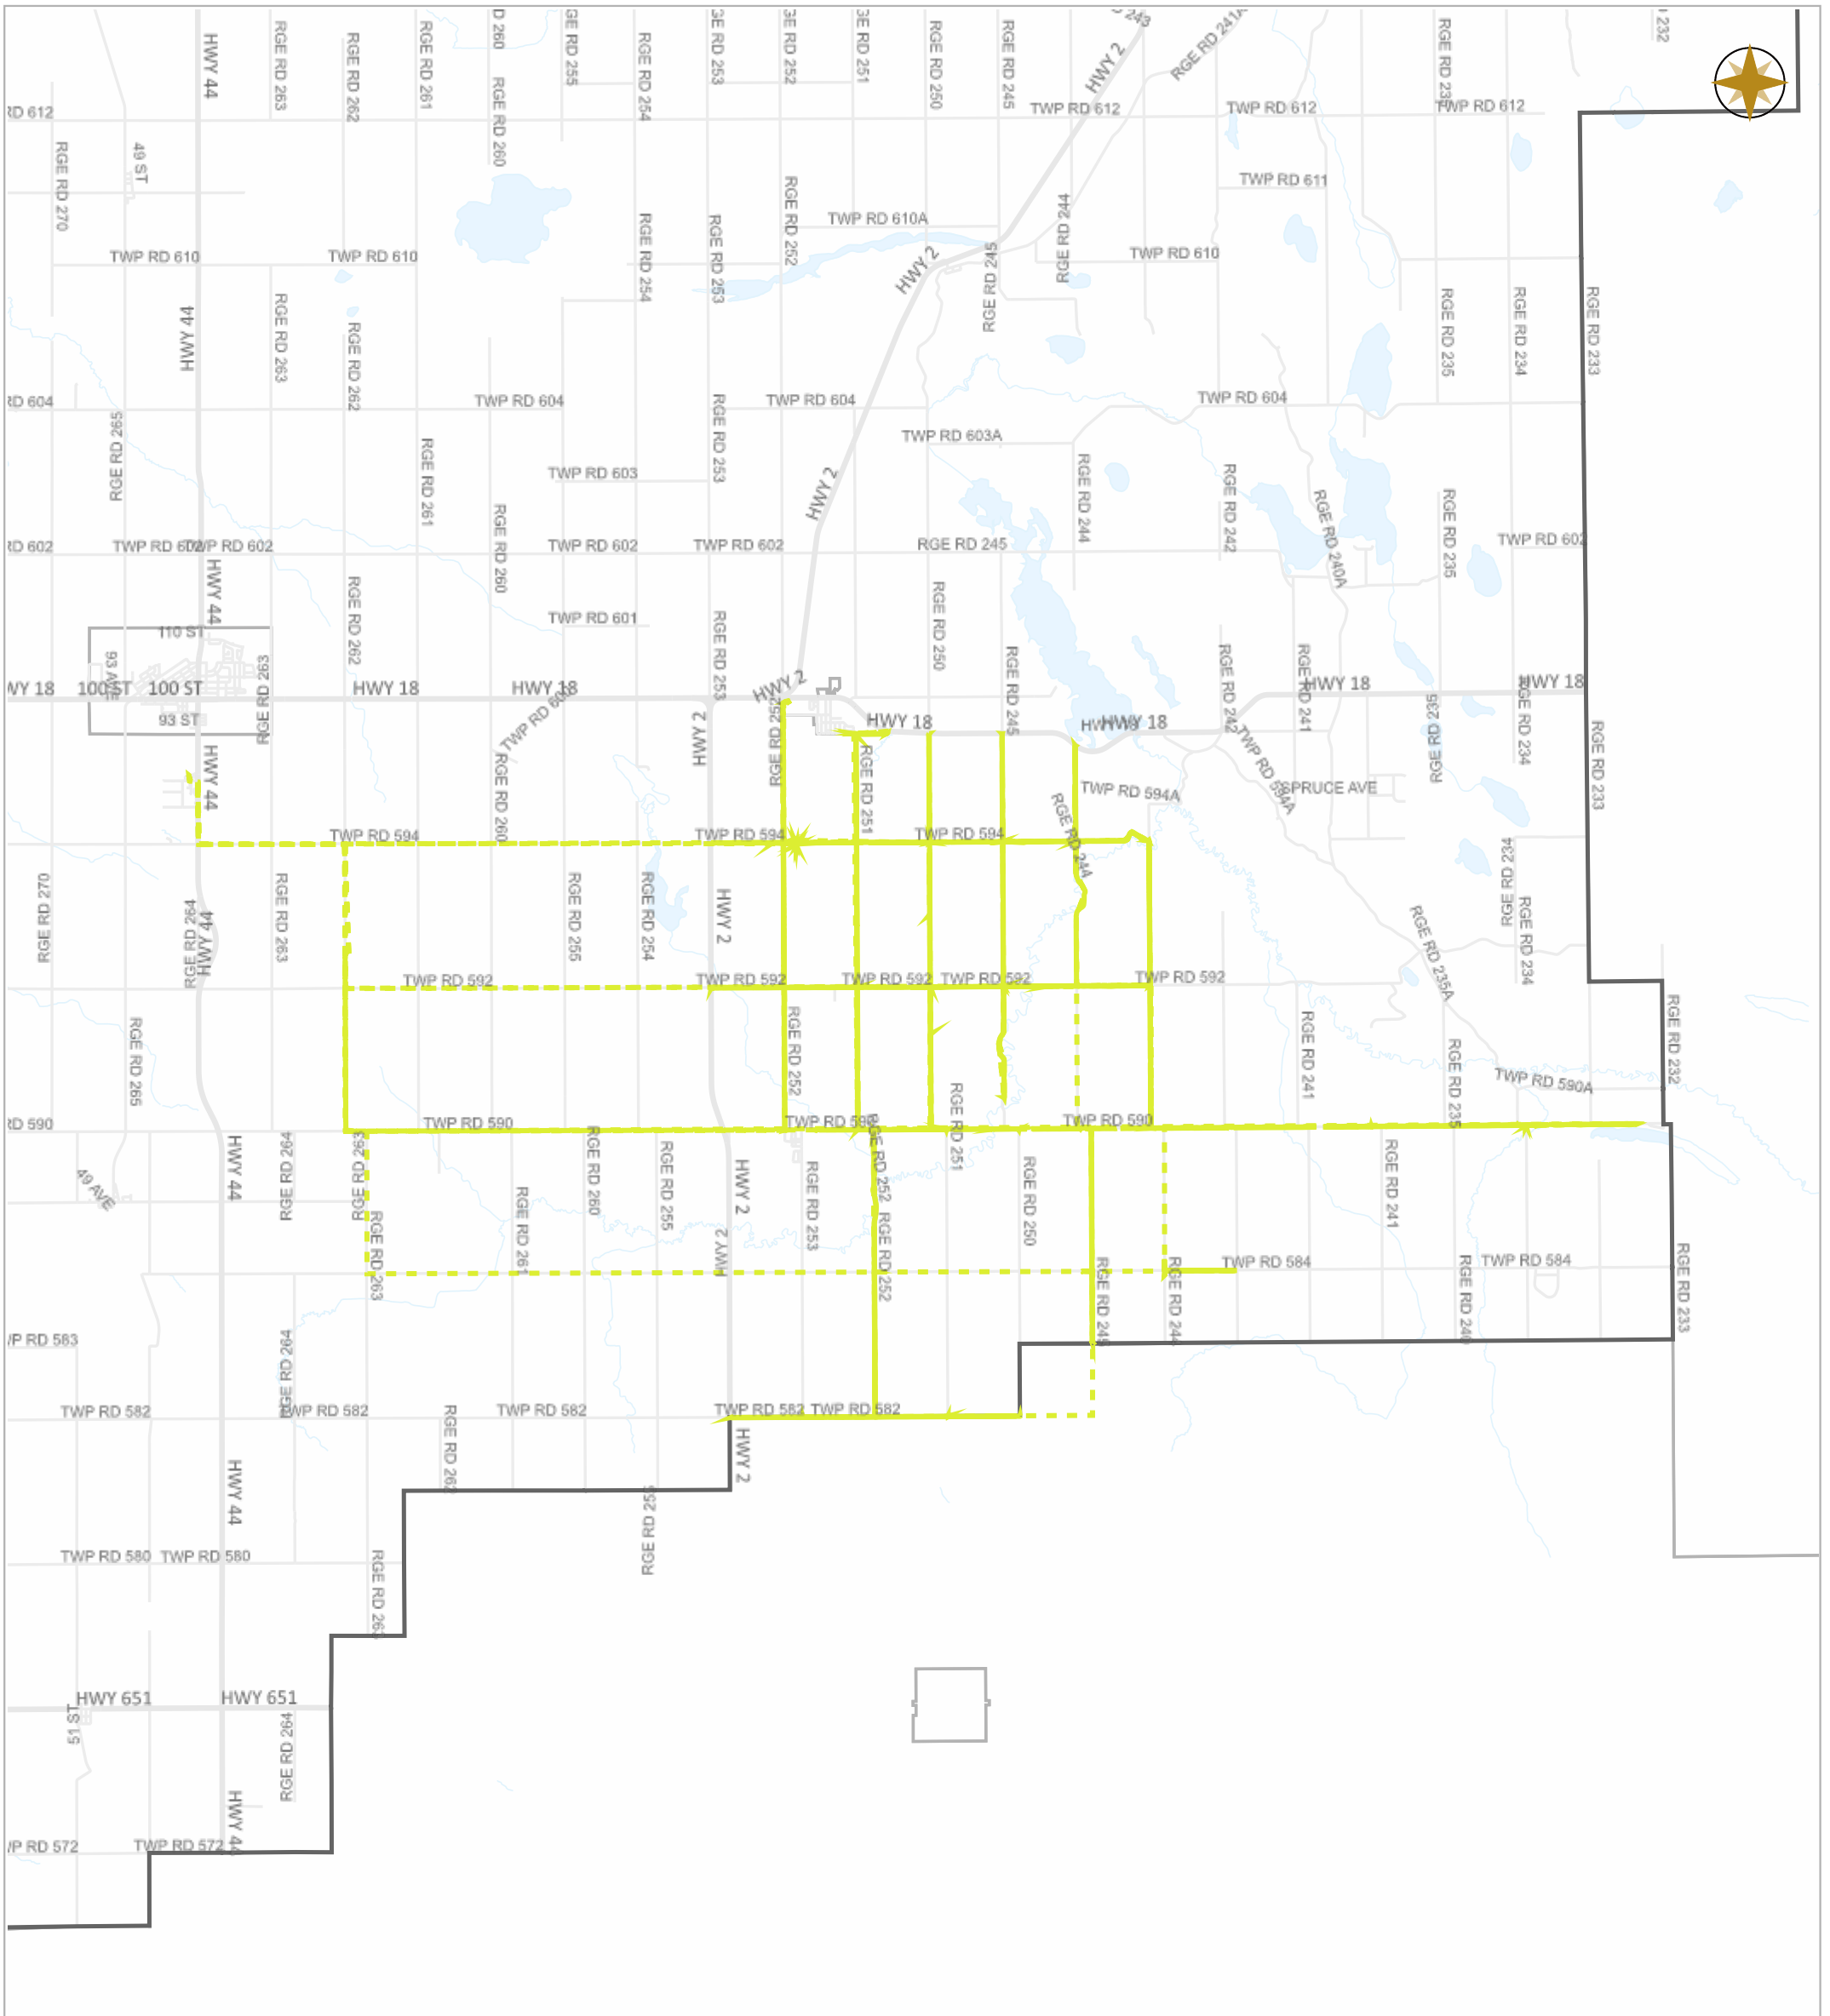

Legend

- Work Layers (Speed 1~7 mile/h)
- - - Tracking
- Roads

WESTLOCK COUNTY MAP

Map Projection: 3TM 114W NAD 83

10336 – 106 Street
Westlock, Alberta T7P 2G1
Tel: 780-349-3346
Toll Free: 1-877-349-5880
Fax: 780-349-2012

Date: Nov.04, 2024