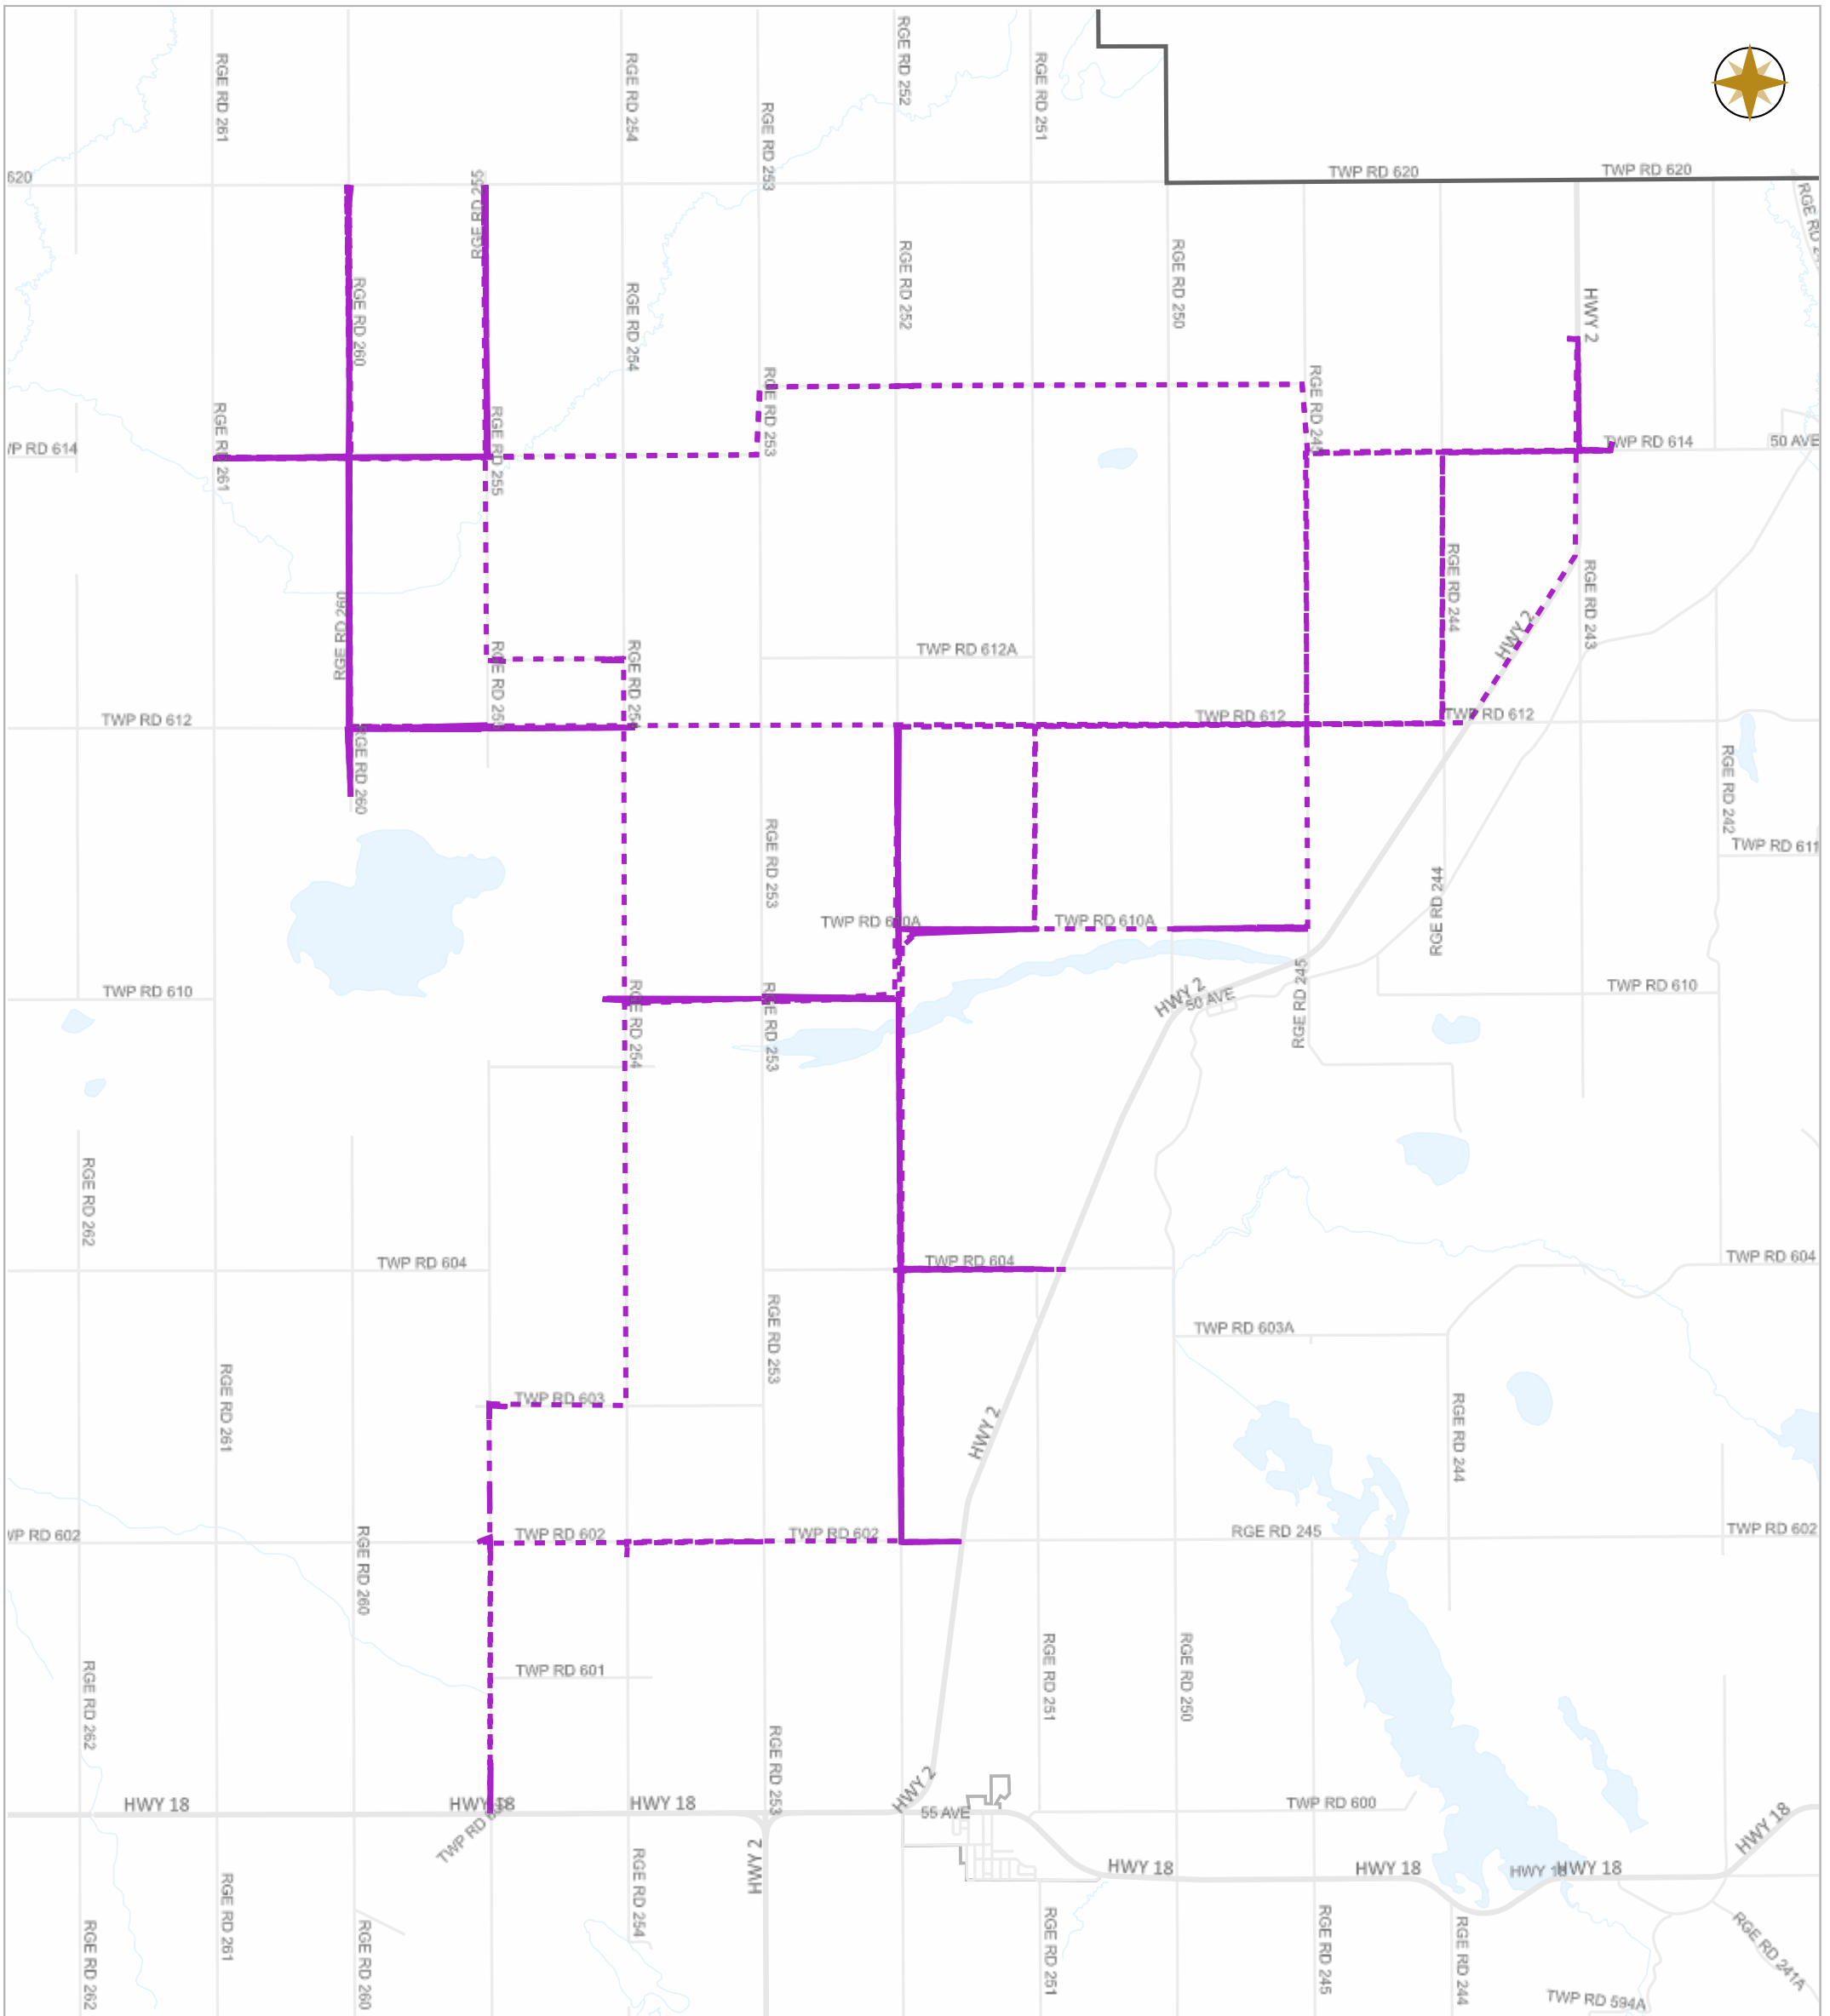

<p>Scale</p>	<p>Legend</p> <ul style="list-style-type: none"> Work Layers (Speed 1~7 mile/h) Tracking Roads 	<p>WESTLOCK COUNTY MAP</p> <p>Map Projection: 3TM 114W NAD 83</p>	<p>10336 - 106 Street Westlock, Alberta T7P 2G1</p> <p>Tel: 780-349-3346 Toll Free: 1-877-349-5880 Fax: 780-349-2012</p> <p>Date: Sep.05, 2022</p>
--------------	--	---	--