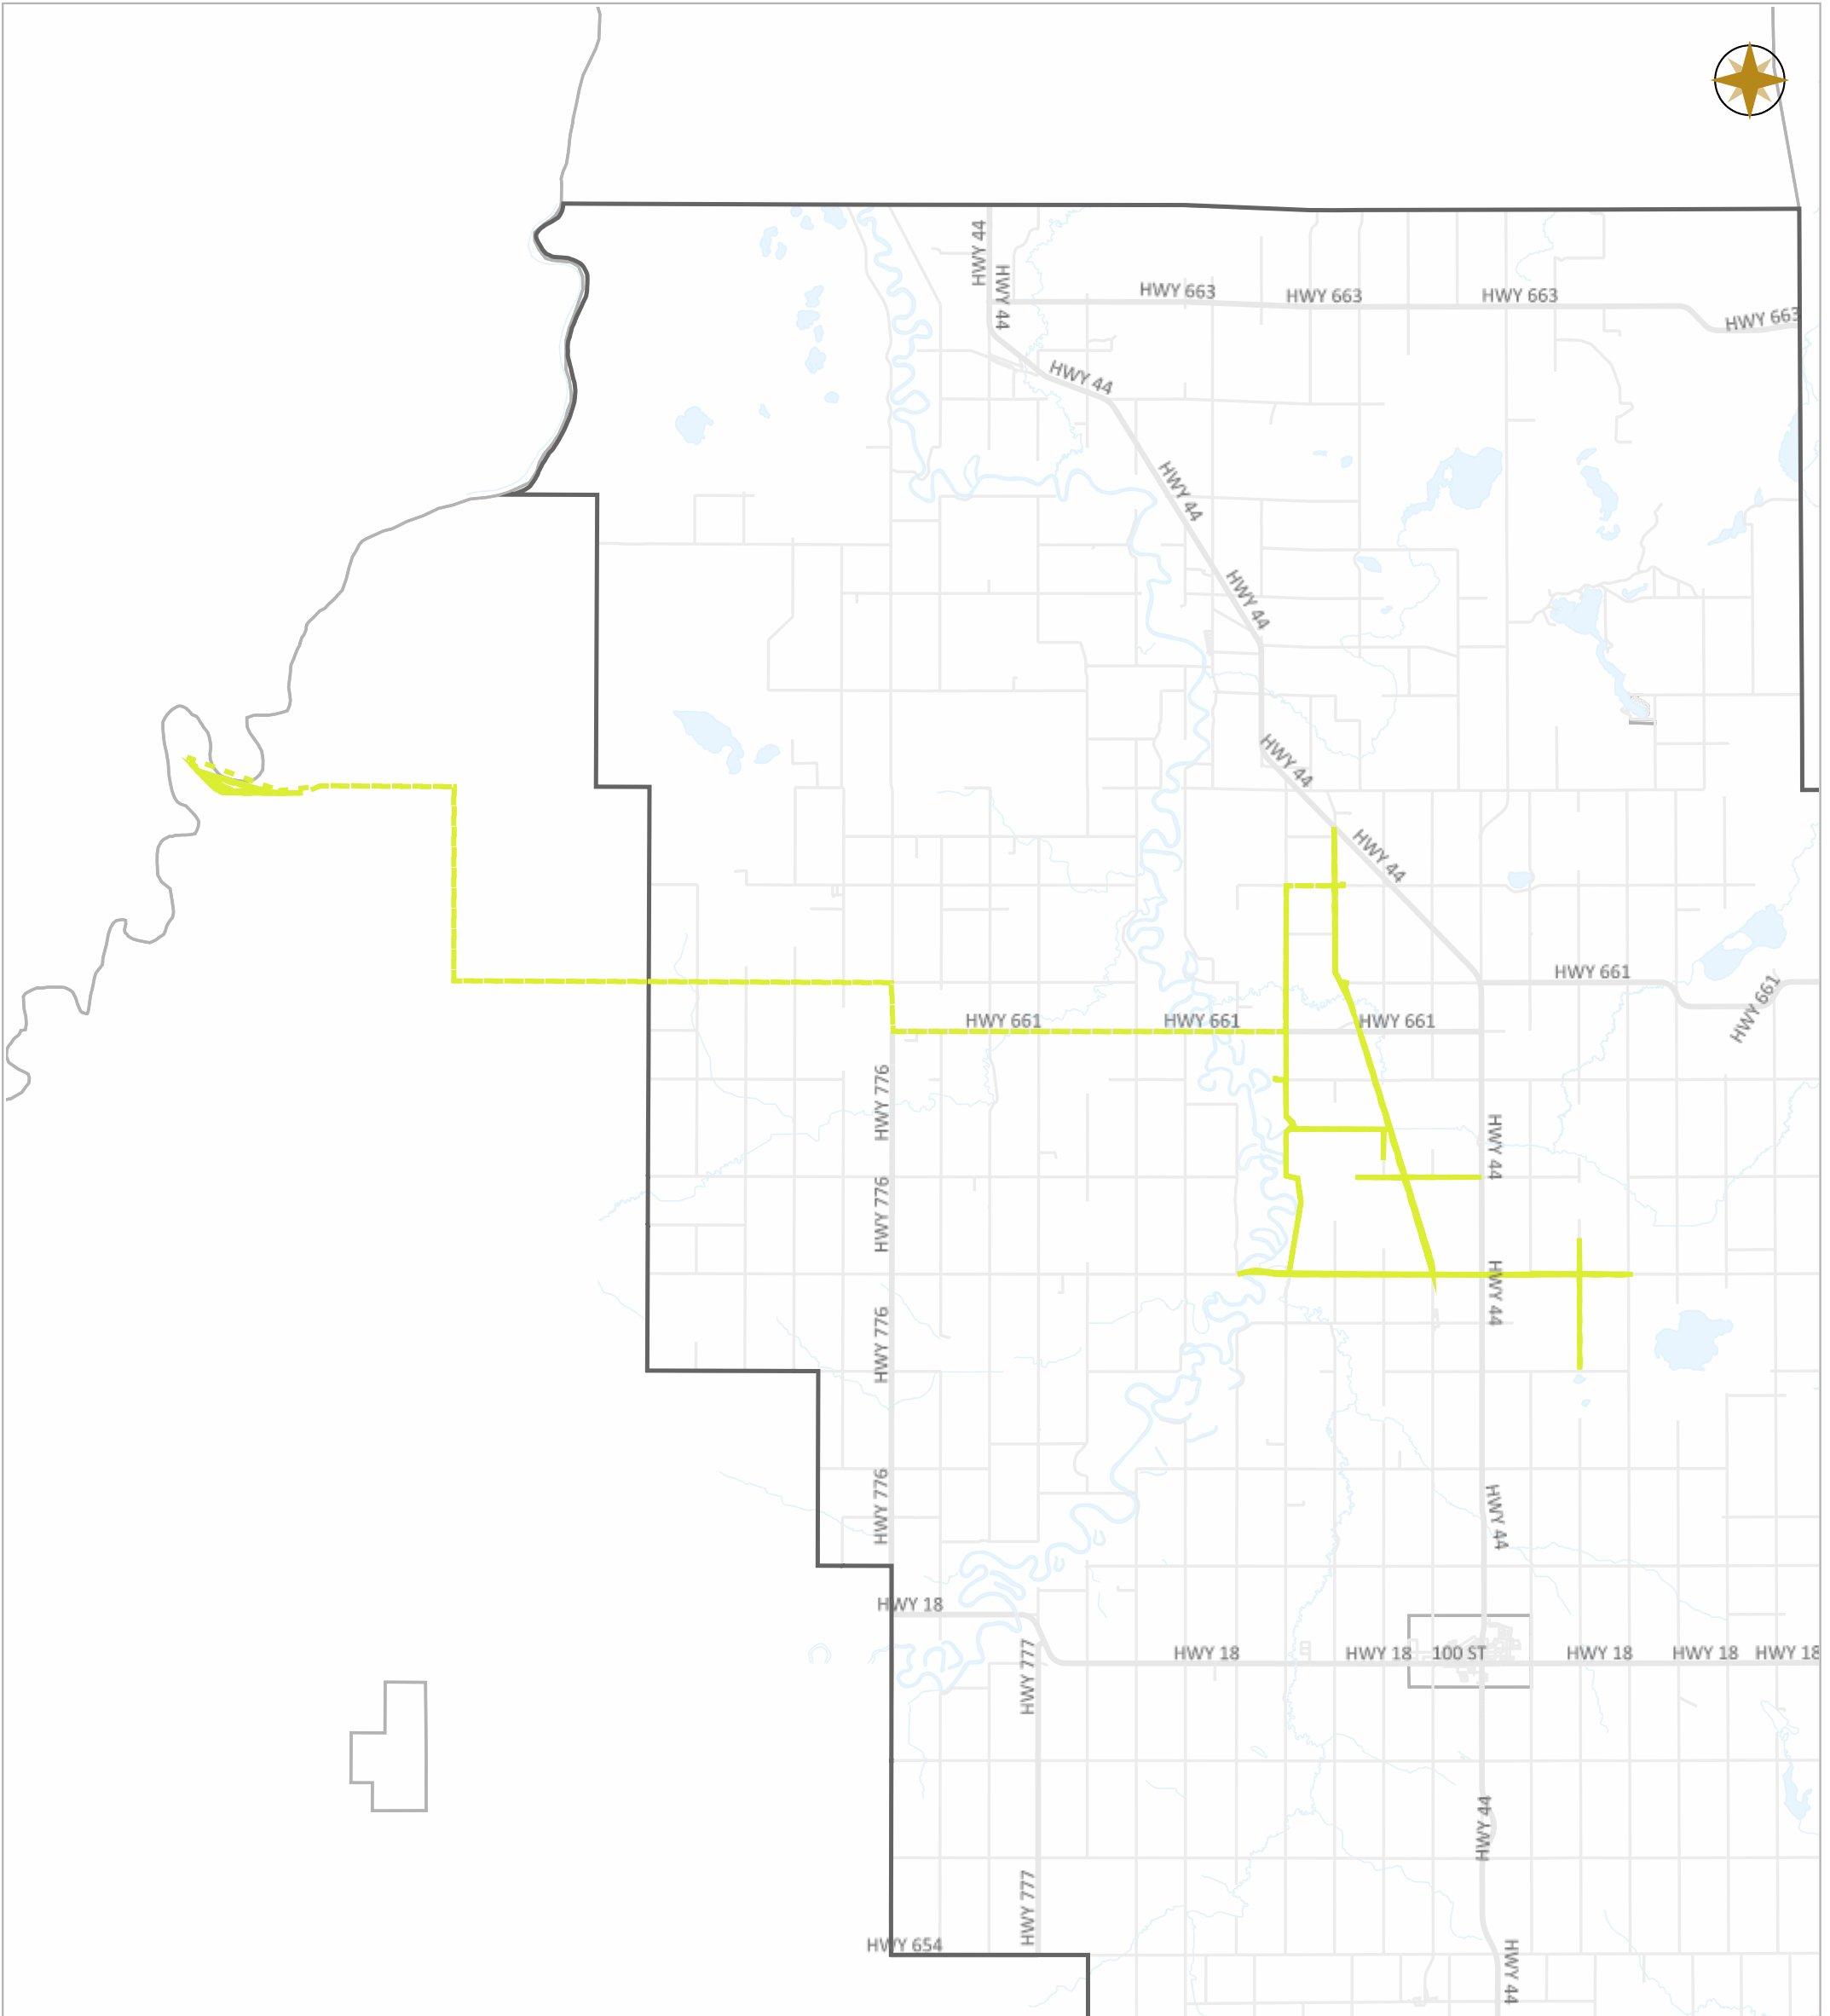

WESTLOCK COUNTY MAP

Map Projection: 3TM 114W NAD 83

10336 – 106 Street
Westlock, Alberta T7P 2G1

Tel: 780-349-3346
Toll Free: 1-877-349-5880
Fax: 780-349-2012

Date: Sep.05, 2022

<p>Scale</p>	<p>Legend</p> <ul style="list-style-type: none"> — Work Layers (Speed 1~7 mile/h) - - - Tracking — Roads 	<p>Map Projection: 3TM 114W NAD 83</p>	<p>10336 – 106 Street Westlock, Alberta T7P 2G1</p> <p>Tel: 780-349-3346 Toll Free: 1-877-349-5880 Fax: 780-349-2012</p> <p>Date: Sep.05, 2022</p>
--------------	--	--	--

<p>Scale</p>	<p>Legend</p> <ul style="list-style-type: none"> Work Layers (Speed 1~7 mile/h) Tracking Roads 	<p>WESTLOCK COUNTY MAP</p> <p>Map Projection: 3TM 114W NAD 83</p>	<p>10336 - 106 Street Westlock, Alberta T7P 2G1</p> <p>Tel: 780-349-3346 Toll Free: 1-877-349-5880 Fax: 780-349-2012</p> <p>Date: Sep.05, 2022</p>
--------------	--	---	--