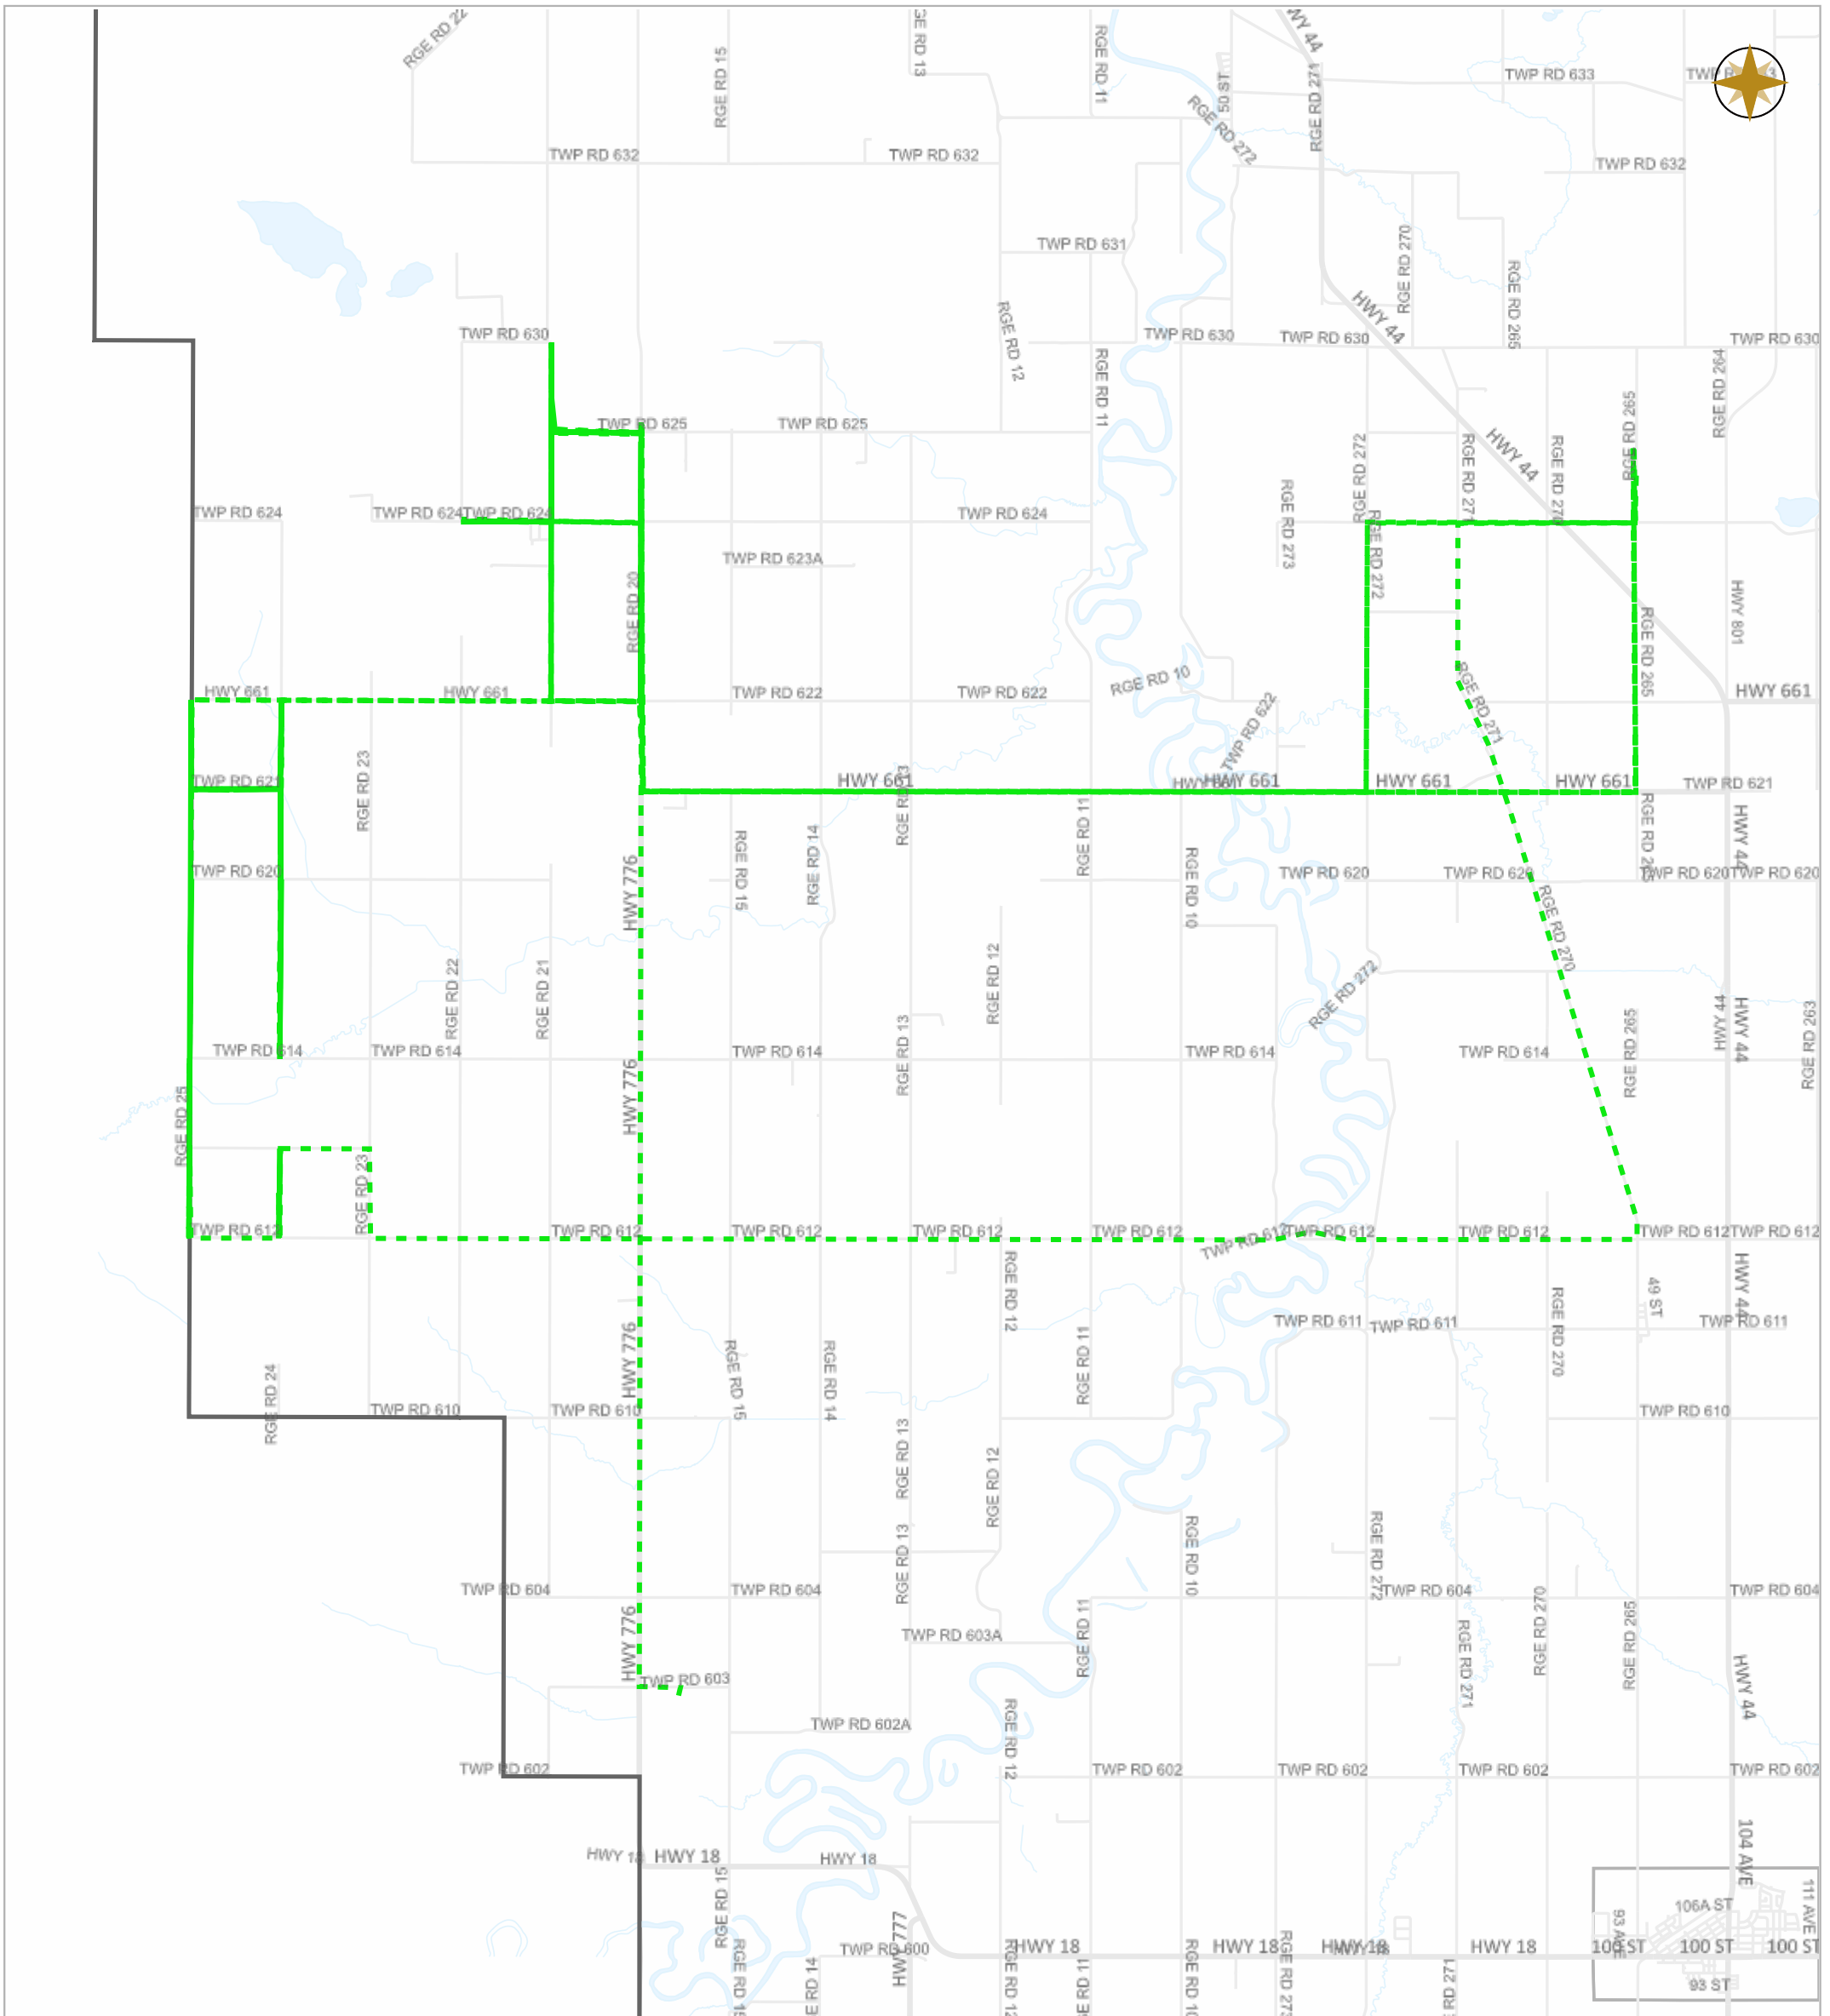

Date: Sep.05, 2022

<p>Scale</p>	<p>Legend</p> <ul style="list-style-type: none"> — Work Layers (Speed 1~7 mile/h) - - - Tracking — Roads 	<p>WESTLOCK COUNTY MAP</p> <p>Map Projection: 3TM 114W NAD 83</p>	<p>10336 – 106 Street Westlock, Alberta T7P 2G1</p> <p>Tel: 780-349-3346 Toll Free: 1-877-349-5880 Fax: 780-349-2012</p> <p>Date: Sep.05, 2022</p>
--------------	--	---	--