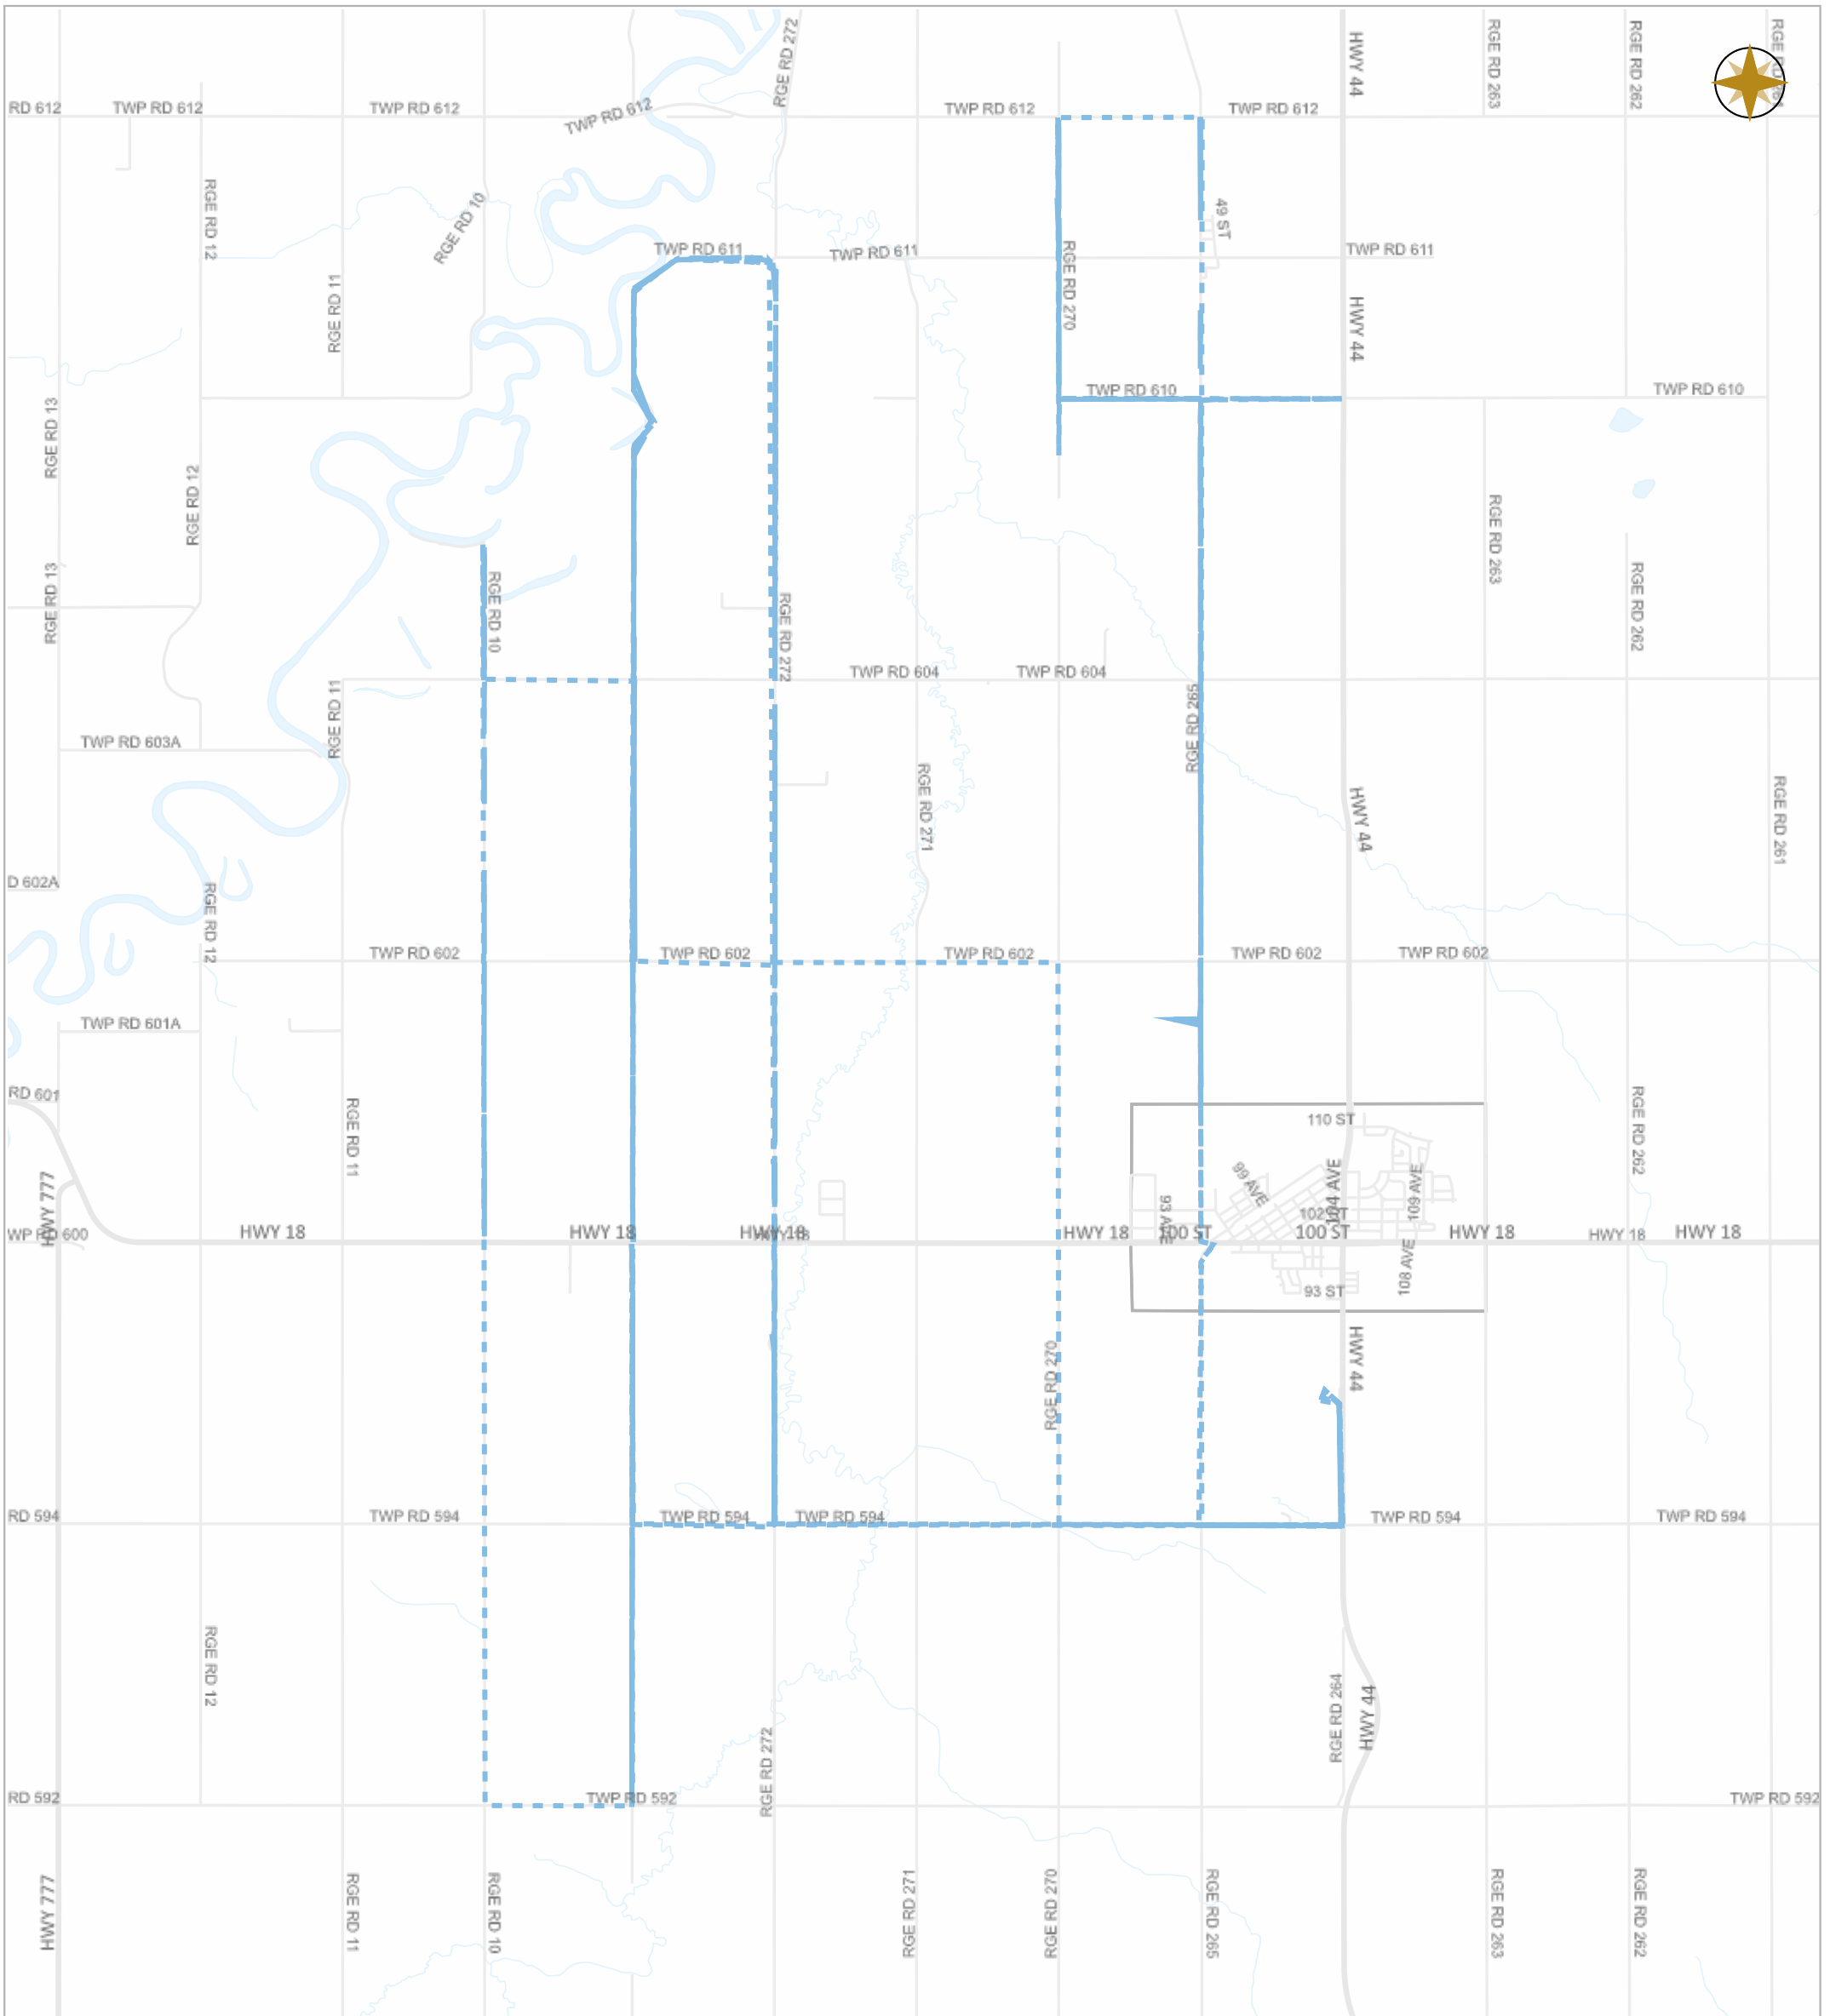

Scale	Legend — Work Layers (Speed 1~7 mile/h) - - - Tracking — Roads	Map Projection: 3TM 114W NAD 83	10336 – 106 Street Westlock, Alberta T7P 2G1 Tel: 780-349-3346 Toll Free: 1-877-349-5880 Fax: 780-349-2012 Date: Sep.05, 2022