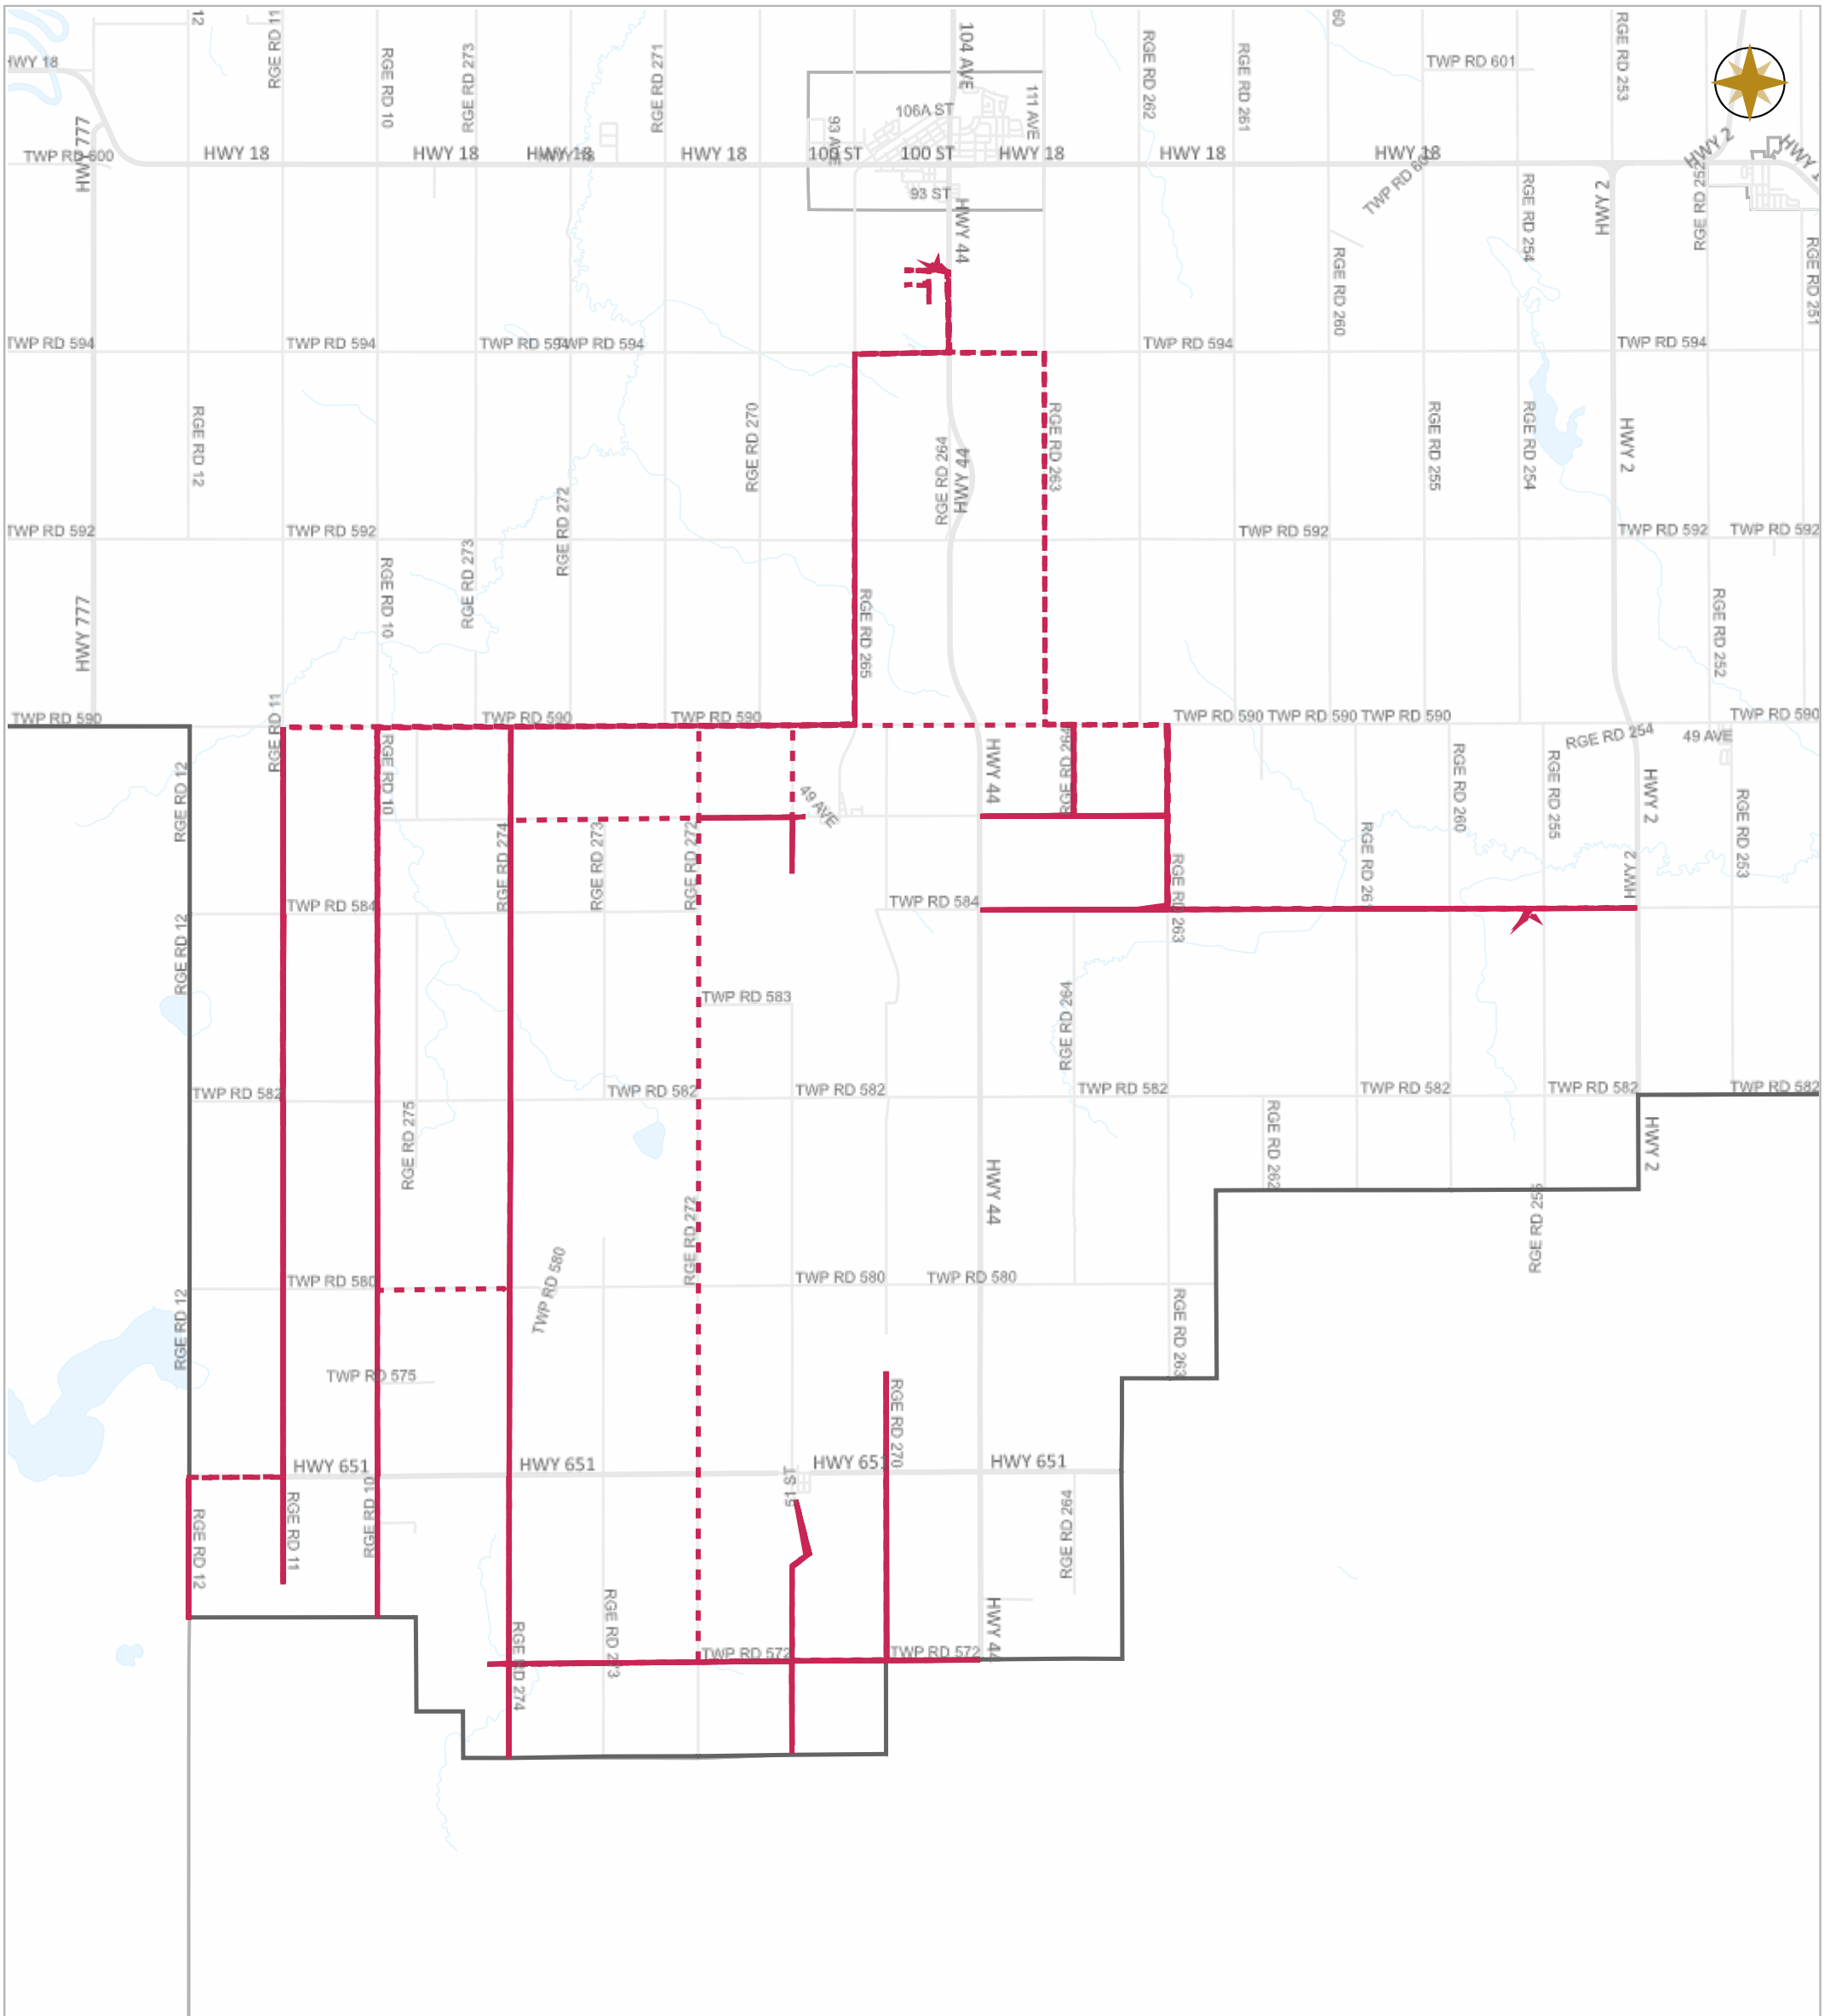

Date: Sep.05, 2022

<p>Scale</p>	<p>Legend</p> <ul style="list-style-type: none"> — Work Layers (Speed 1~7 mile/h) - - - Tracking — Roads 	<p>WESTLOCK COUNTY MAP</p> <p>Map Projection: 3TM 114W NAD 83</p>	<p>10336 – 106 Street Westlock, Alberta T7P 2G1</p> <p>Tel: 780-349-3346 Toll Free: 1-877-349-5880 Fax: 780-349-2012</p> <p>Date: Sep.05, 2022</p>
--------------	--	---	--