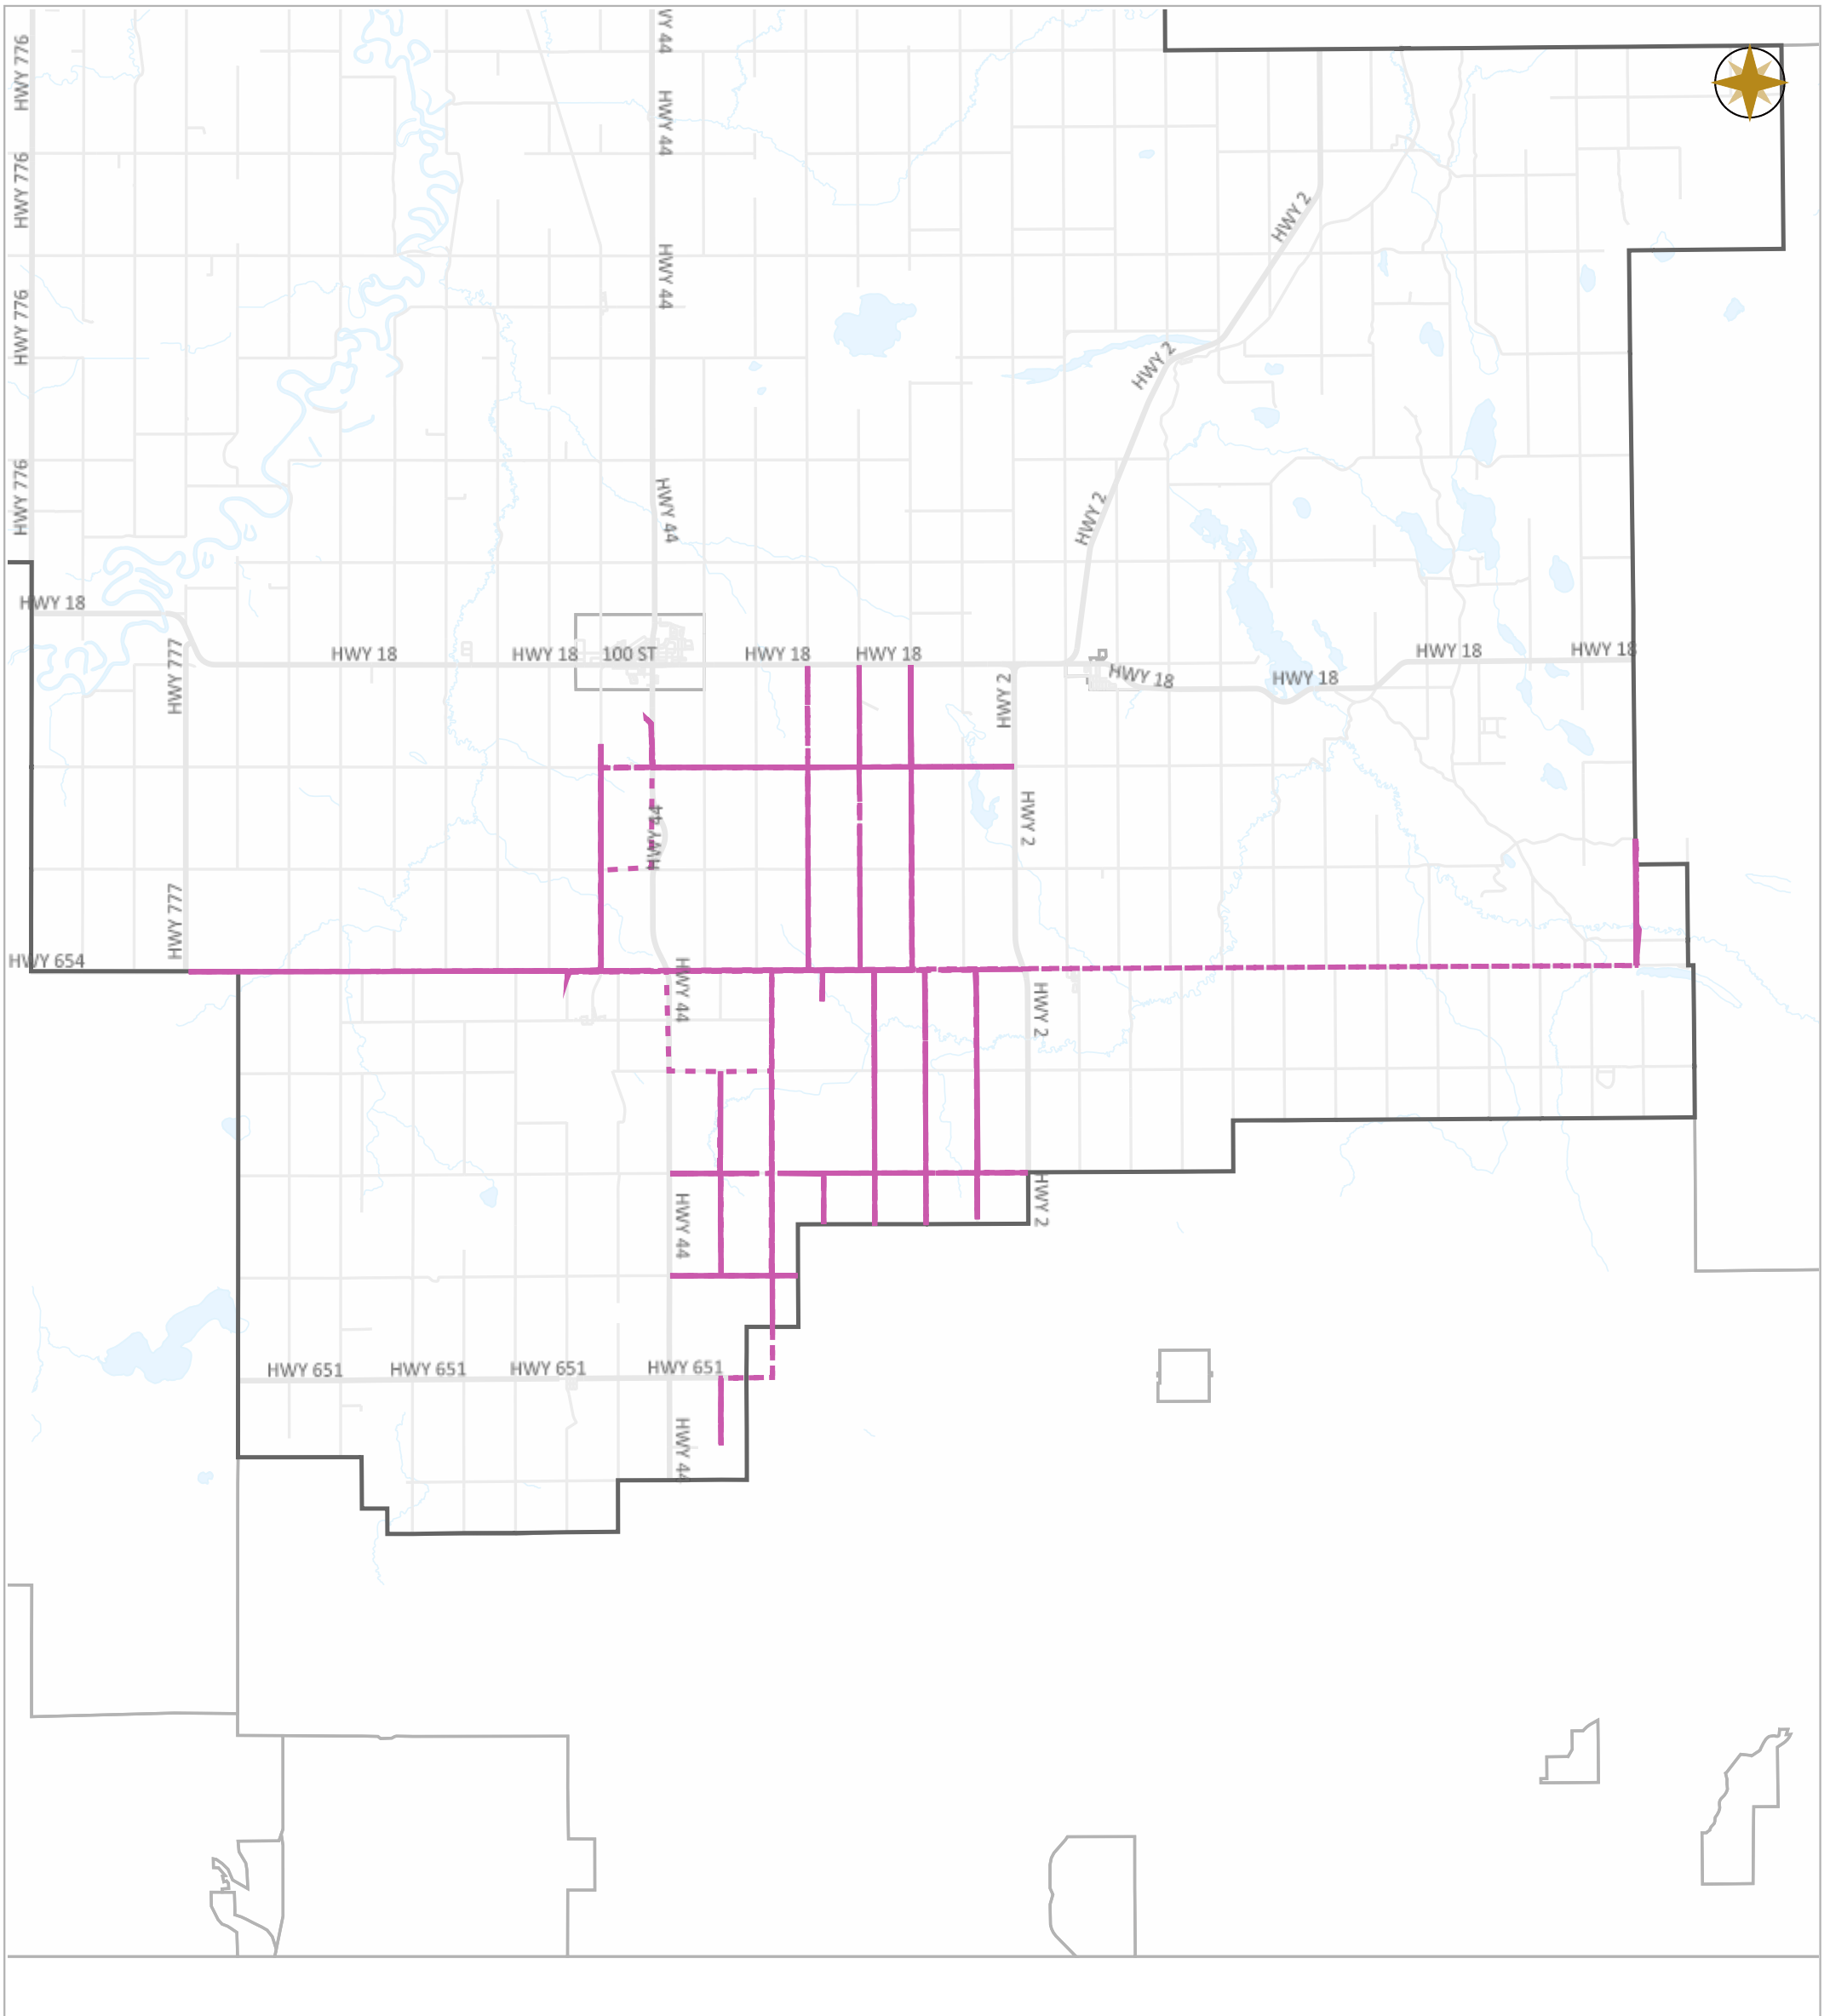

Legend

- Work Layers (Speed 1~7 mile/h)
- - - Tracking
- Roads

WESTLOCK COUNTY MAP

Map Projection: 3TM 114W NAD 83

10336 – 106 Street
Westlock, Alberta T7P 2G1
Tel: 780-349-3346
Toll Free: 1-877-349-5880
Fax: 780-349-2012

Date: Sep.05, 2022