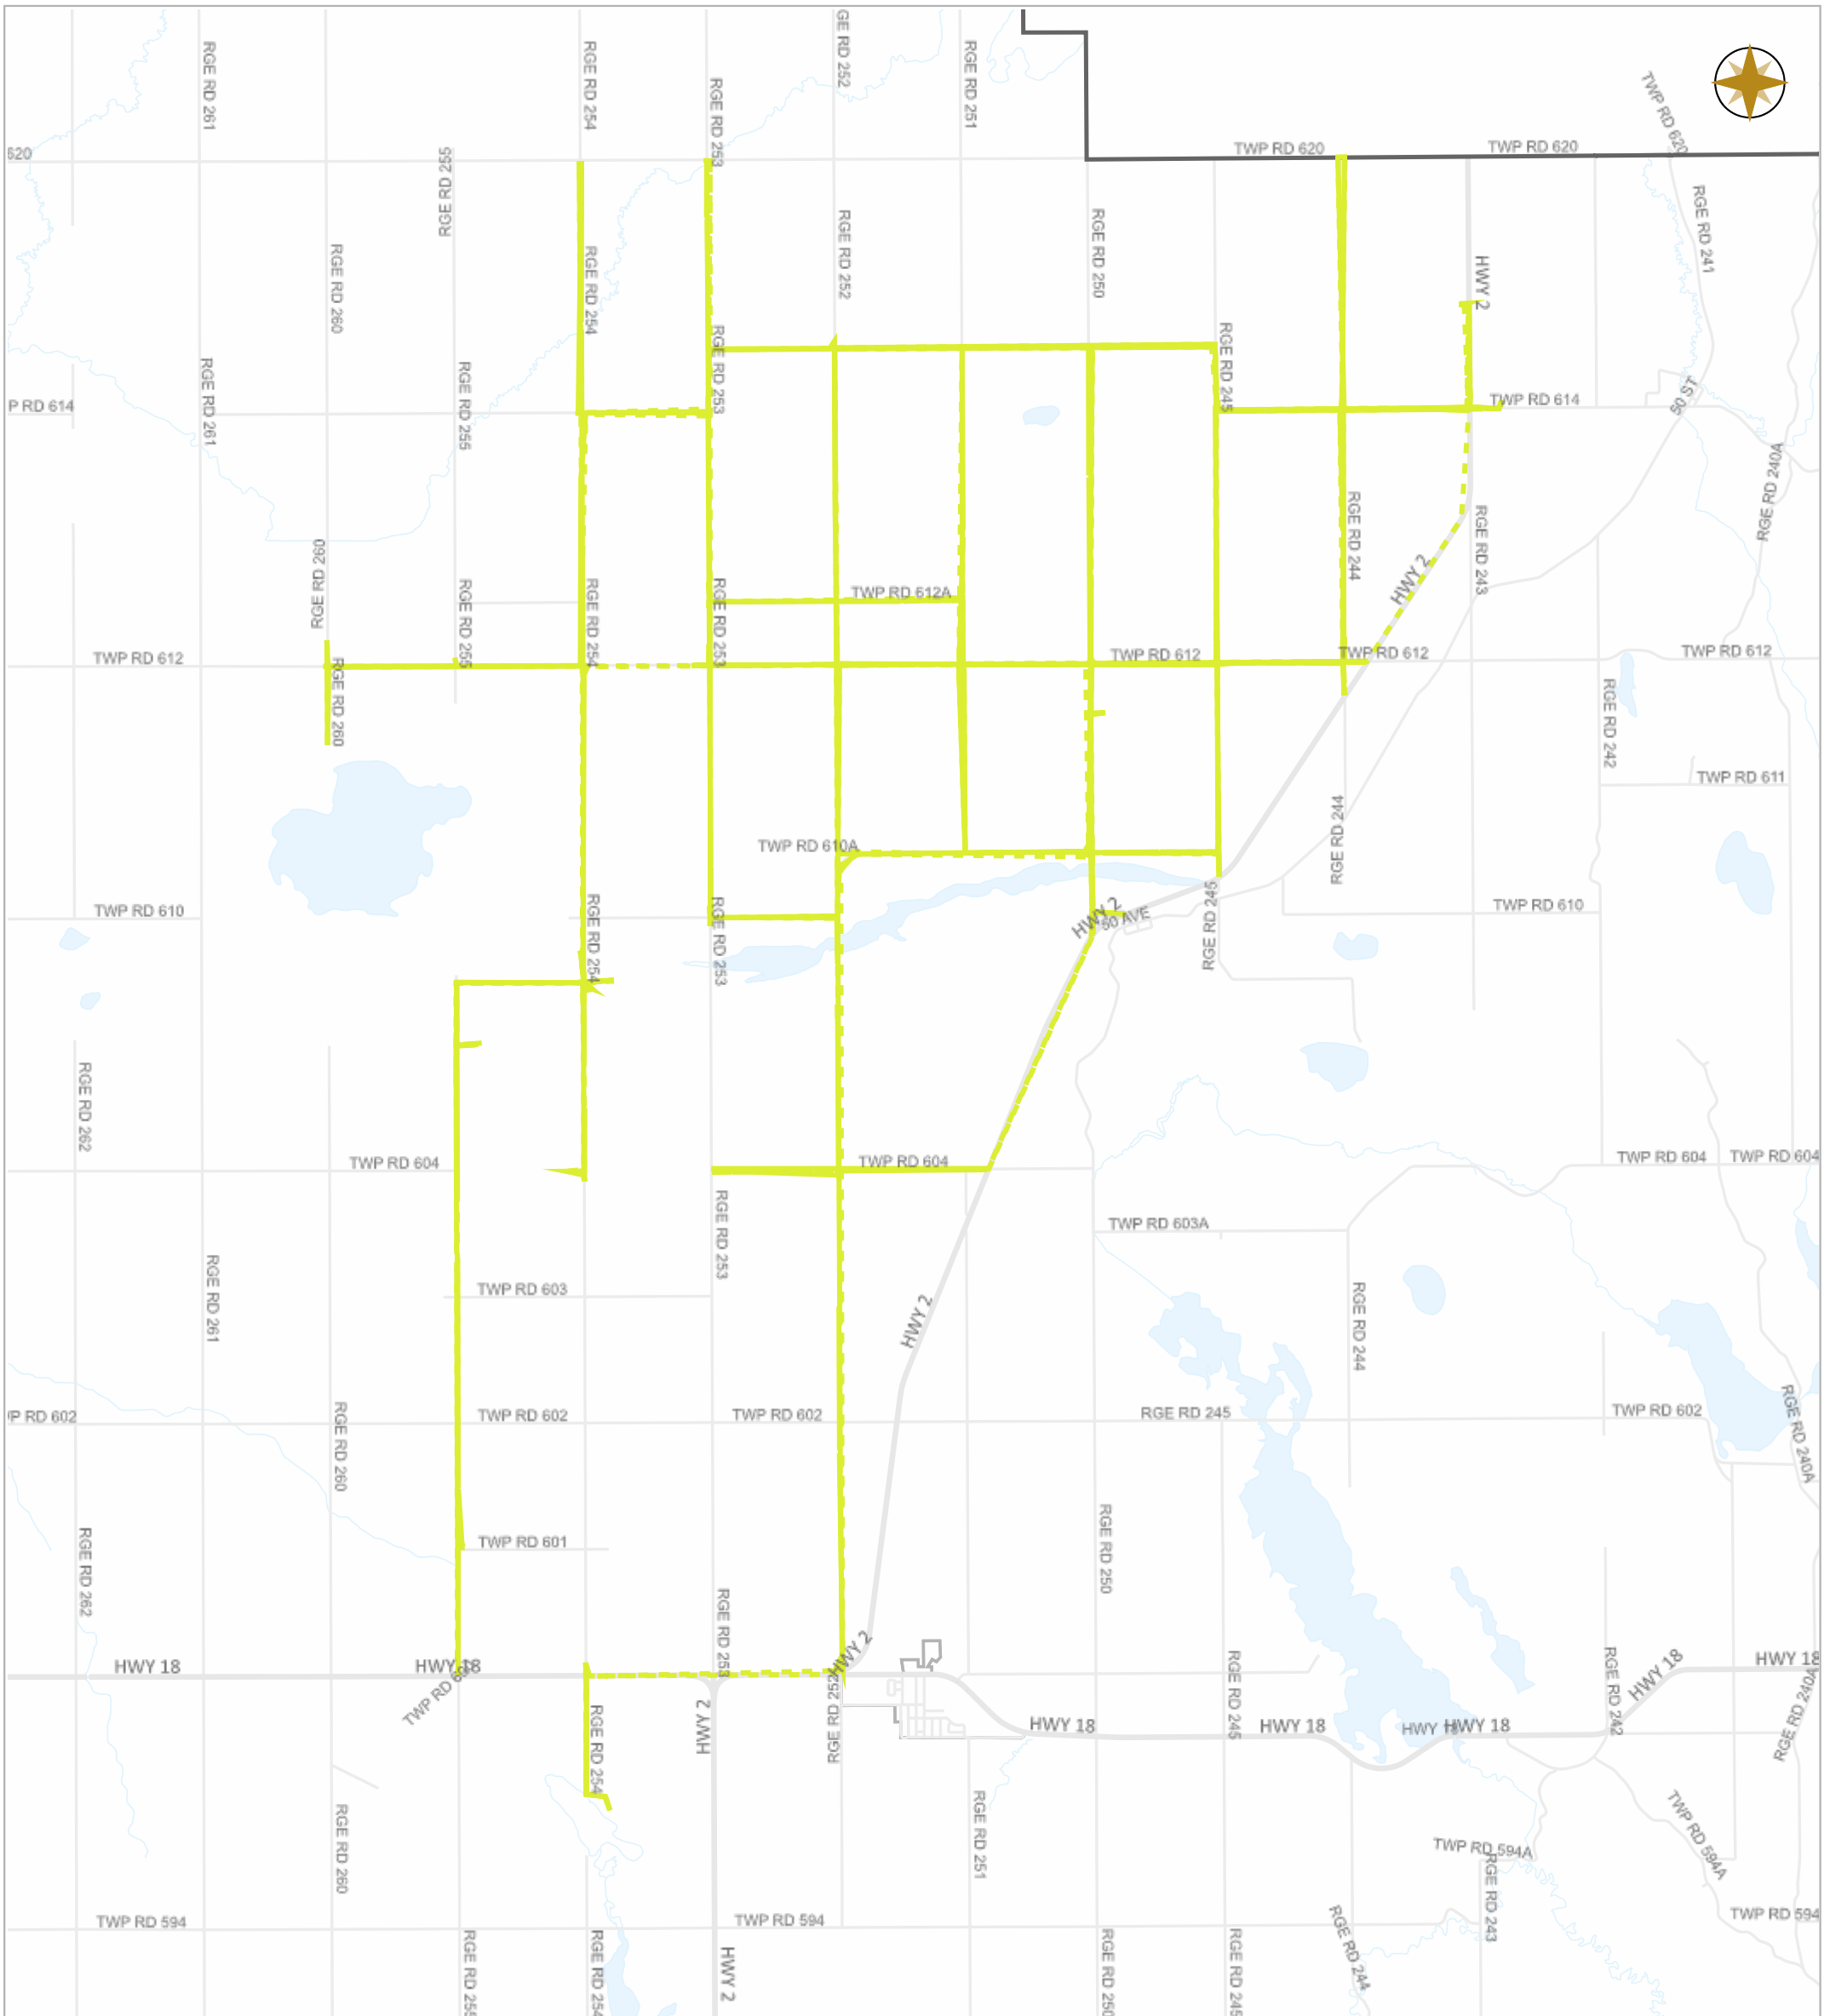

Date: Feb.20, 2023

<p>Scale</p>	<p>Legend</p> <ul style="list-style-type: none"> Work Layers (Speed 1~12 mile/h) Tracking Roads 	<p>WESTLOCK COUNTY MAP</p> <p>Map Projection: 3TM 114W NAD 83</p>	<p>10336 – 106 Street Westlock, Alberta T7P 2G1</p> <p>Tel: 780-349-3346 Toll Free: 1-877-349-5880 Fax: 780-349-2012</p> <p>Date: Feb.20, 2023</p>
--------------	---	--	--