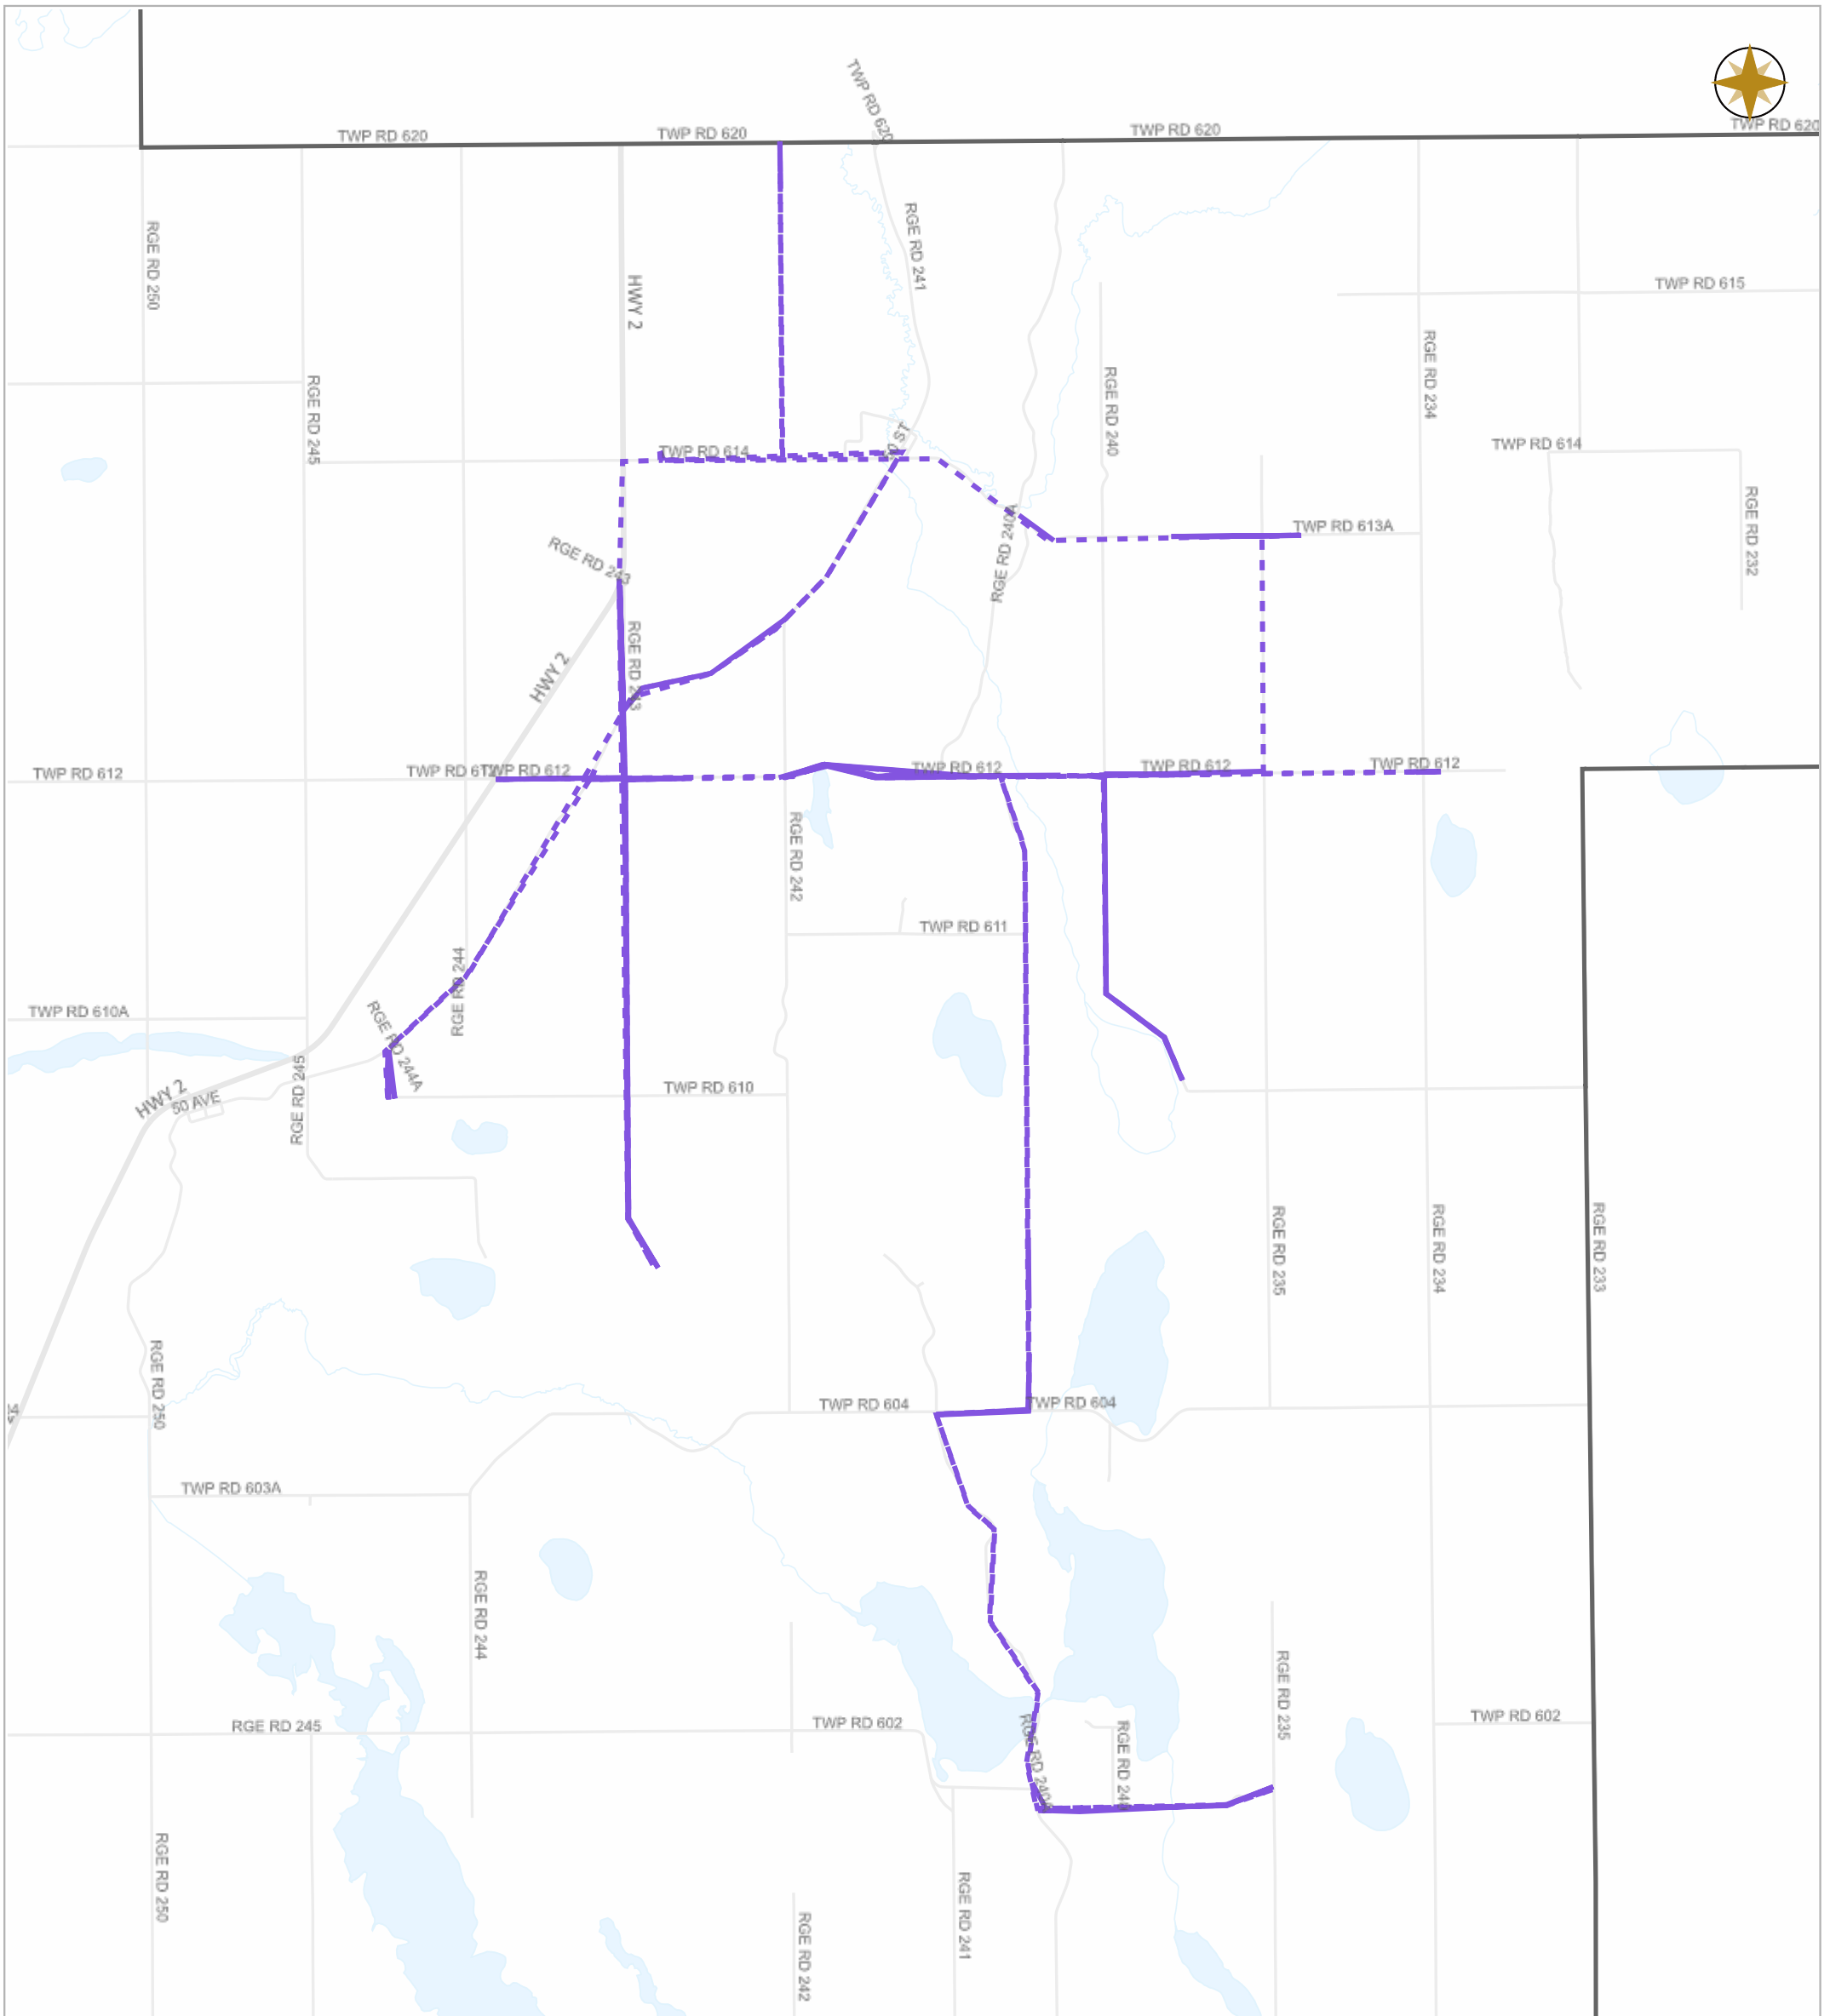

WESTLOCK COUNTY - WEEKLY GRADING REPORT

02-12-2023 ~ 02-18-2023

Legend

- GR1418
- GR1419
- GR1420
- GR1421
- GR1422
- GR1423
- GR1424
- GR1425
- GR1426
- GR1427
- GR1428
- Highway Municipal
- Boundary

Scale

WESTLOCK COUNTY MAP

10336 – 106 Street
 Westlock, Alberta T7P 2G1
 Tel: 780-349-3346
 Toll Free: 1-877-349-5880
 Fax: 780-349-2012

Map Projection: 3TM 114W NAD 83

Date: Feb.20, 2023

<p>Scale</p>	<p>Legend</p> <ul style="list-style-type: none"> — Work Layers (Speed 1~12 mile/h) - - - Tracking — Roads 	<p>WESTLOCK COUNTY MAP</p> <p>Map Projection: 3TM 114W NAD 83</p>	<p>10336 – 106 Street Westlock, Alberta T7P 2G1</p> <p>Tel: 780-349-3346 Toll Free: 1-877-349-5880 Fax: 780-349-2012</p> <p>Date: Feb.20, 2023</p>
--------------	---	--	--