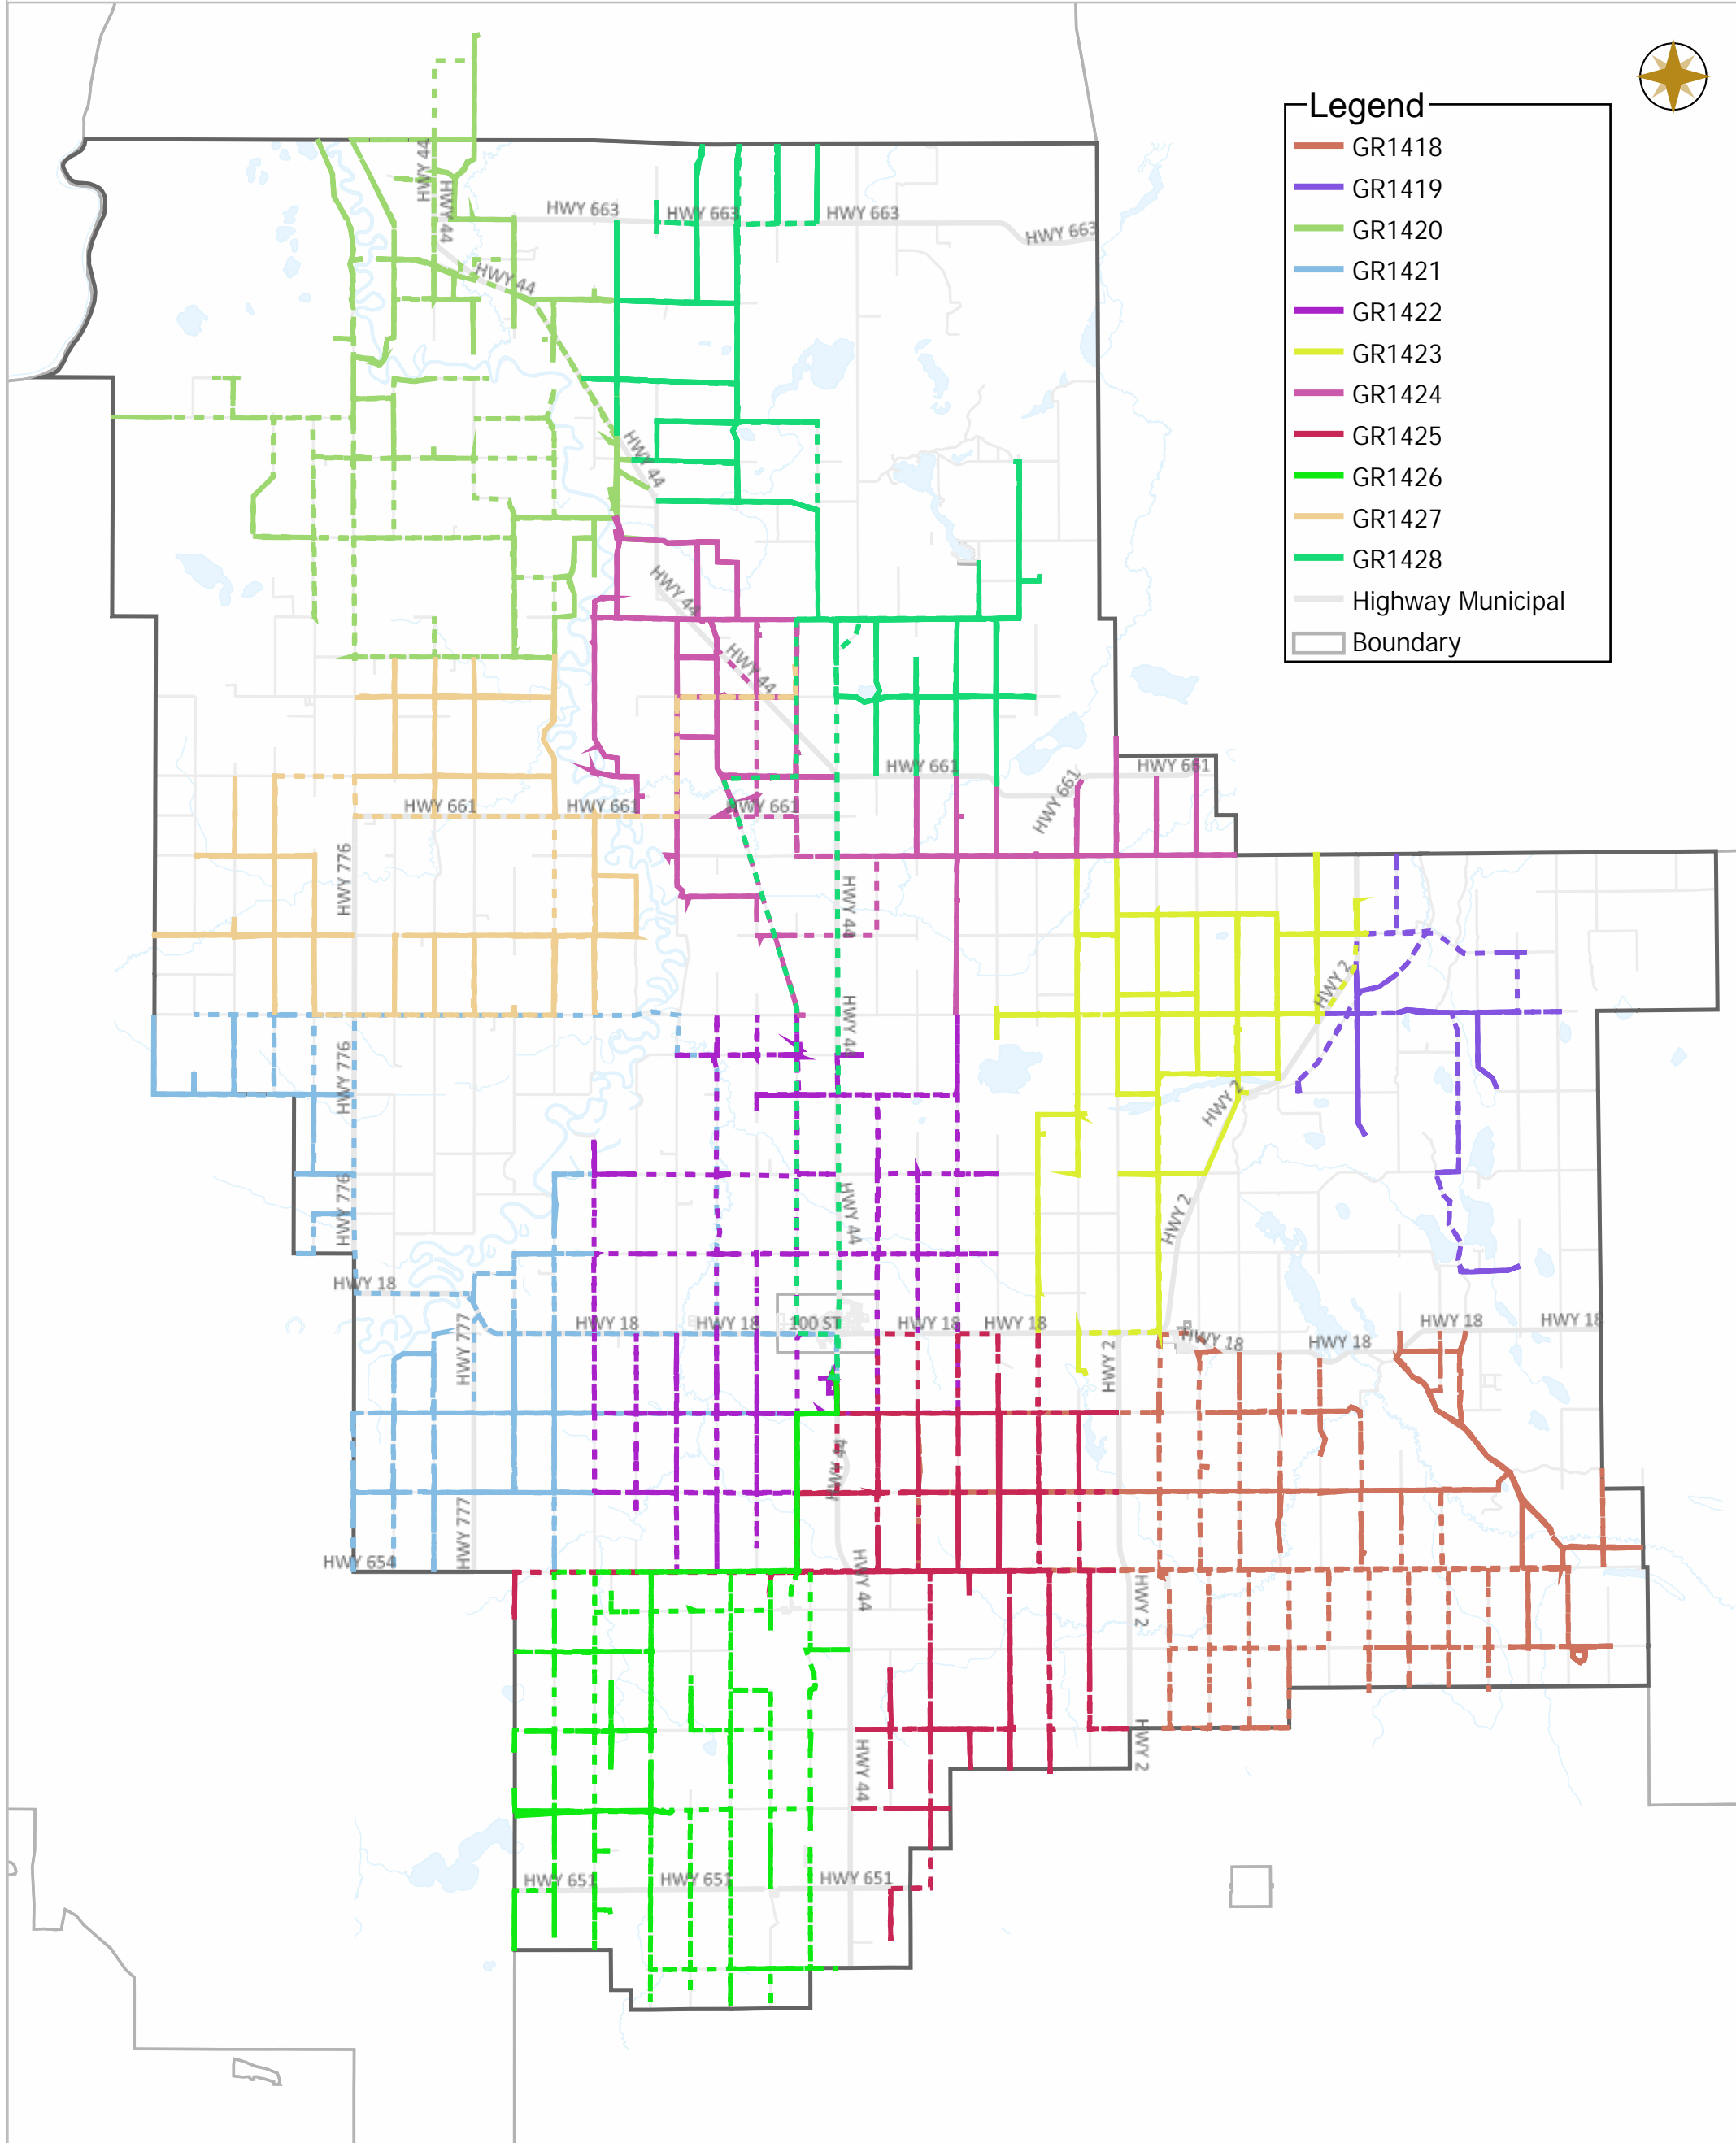

WESTLOCK COUNTY - WEEKLY GRADING REPORT

02-12-2023 ~ 02-18-2023

Legend

- GR1418
- GR1419
- GR1420
- GR1421
- GR1422
- GR1423
- GR1424
- GR1425
- GR1426
- GR1427
- GR1428
- Highway Municipal
- Boundary

Scale

WESTLOCK COUNTY MAP

10336 – 106 Street
 Westlock, Alberta T7P 2G1
 Tel: 780-349-3346
 Toll Free: 1-877-349-5880
 Fax: 780-349-2012

Map Projection: 3TM 114W NAD 83

Date: Feb.20, 2023

<p>Scale</p>	<p>Legend</p> <ul style="list-style-type: none"> — Work Layers (Speed 1~12 mile/h) - - - Tracking — Roads 	<p>WESTLOCK COUNTY MAP</p> <p>Map Projection: 3TM 114W NAD 83</p>	<p>10336 – 106 Street Westlock, Alberta T7P 2G1</p> <p>Tel: 780-349-3346 Toll Free: 1-877-349-5880 Fax: 780-349-2012</p> <p>Date: Feb.20, 2023</p>
--------------	---	--	--