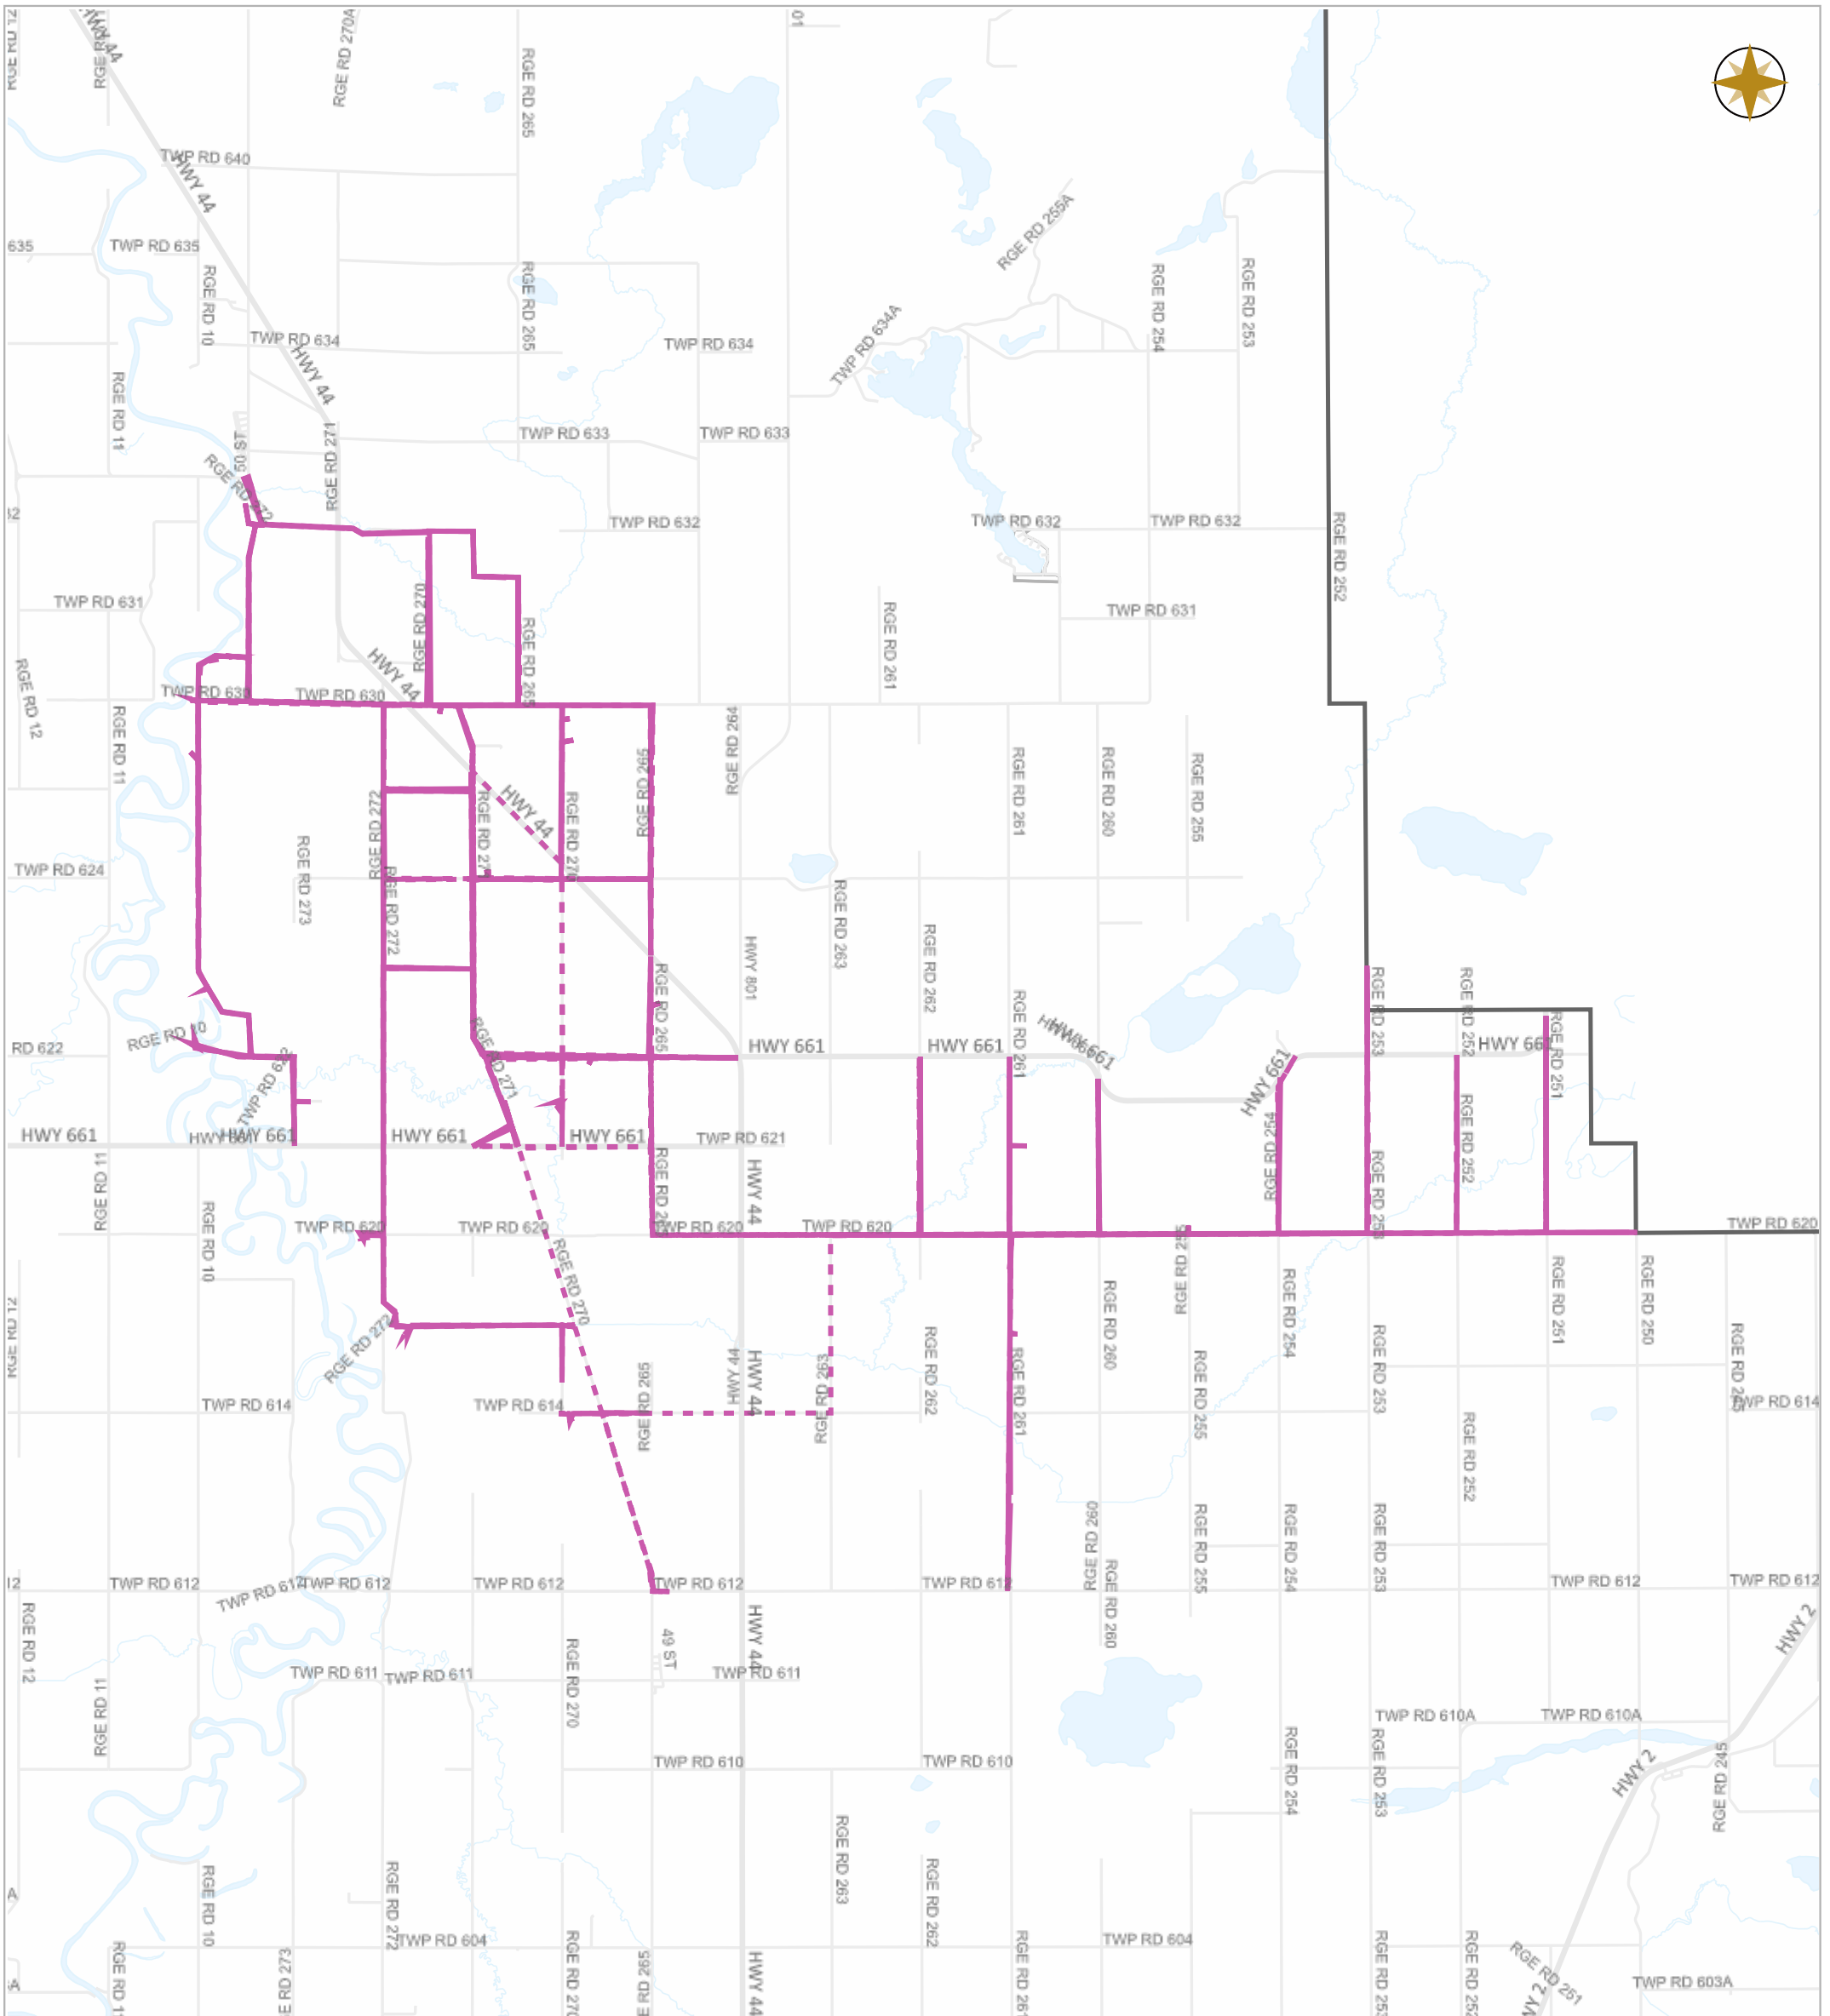

Date: Feb.20, 2023

<p>Scale</p>	<p>Legend</p> <ul style="list-style-type: none"> Work Layers (Speed 1~12 mile/h) Tracking Roads 	<p>WESTLOCK COUNTY MAP</p> <p>Map Projection: 3TM 114W NAD 83</p>	<p>10336 – 106 Street Westlock, Alberta T7P 2G1</p> <p>Tel: 780-349-3346 Toll Free: 1-877-349-5880 Fax: 780-349-2012</p> <p>Date: Feb.20, 2023</p>
--------------	---	--	--