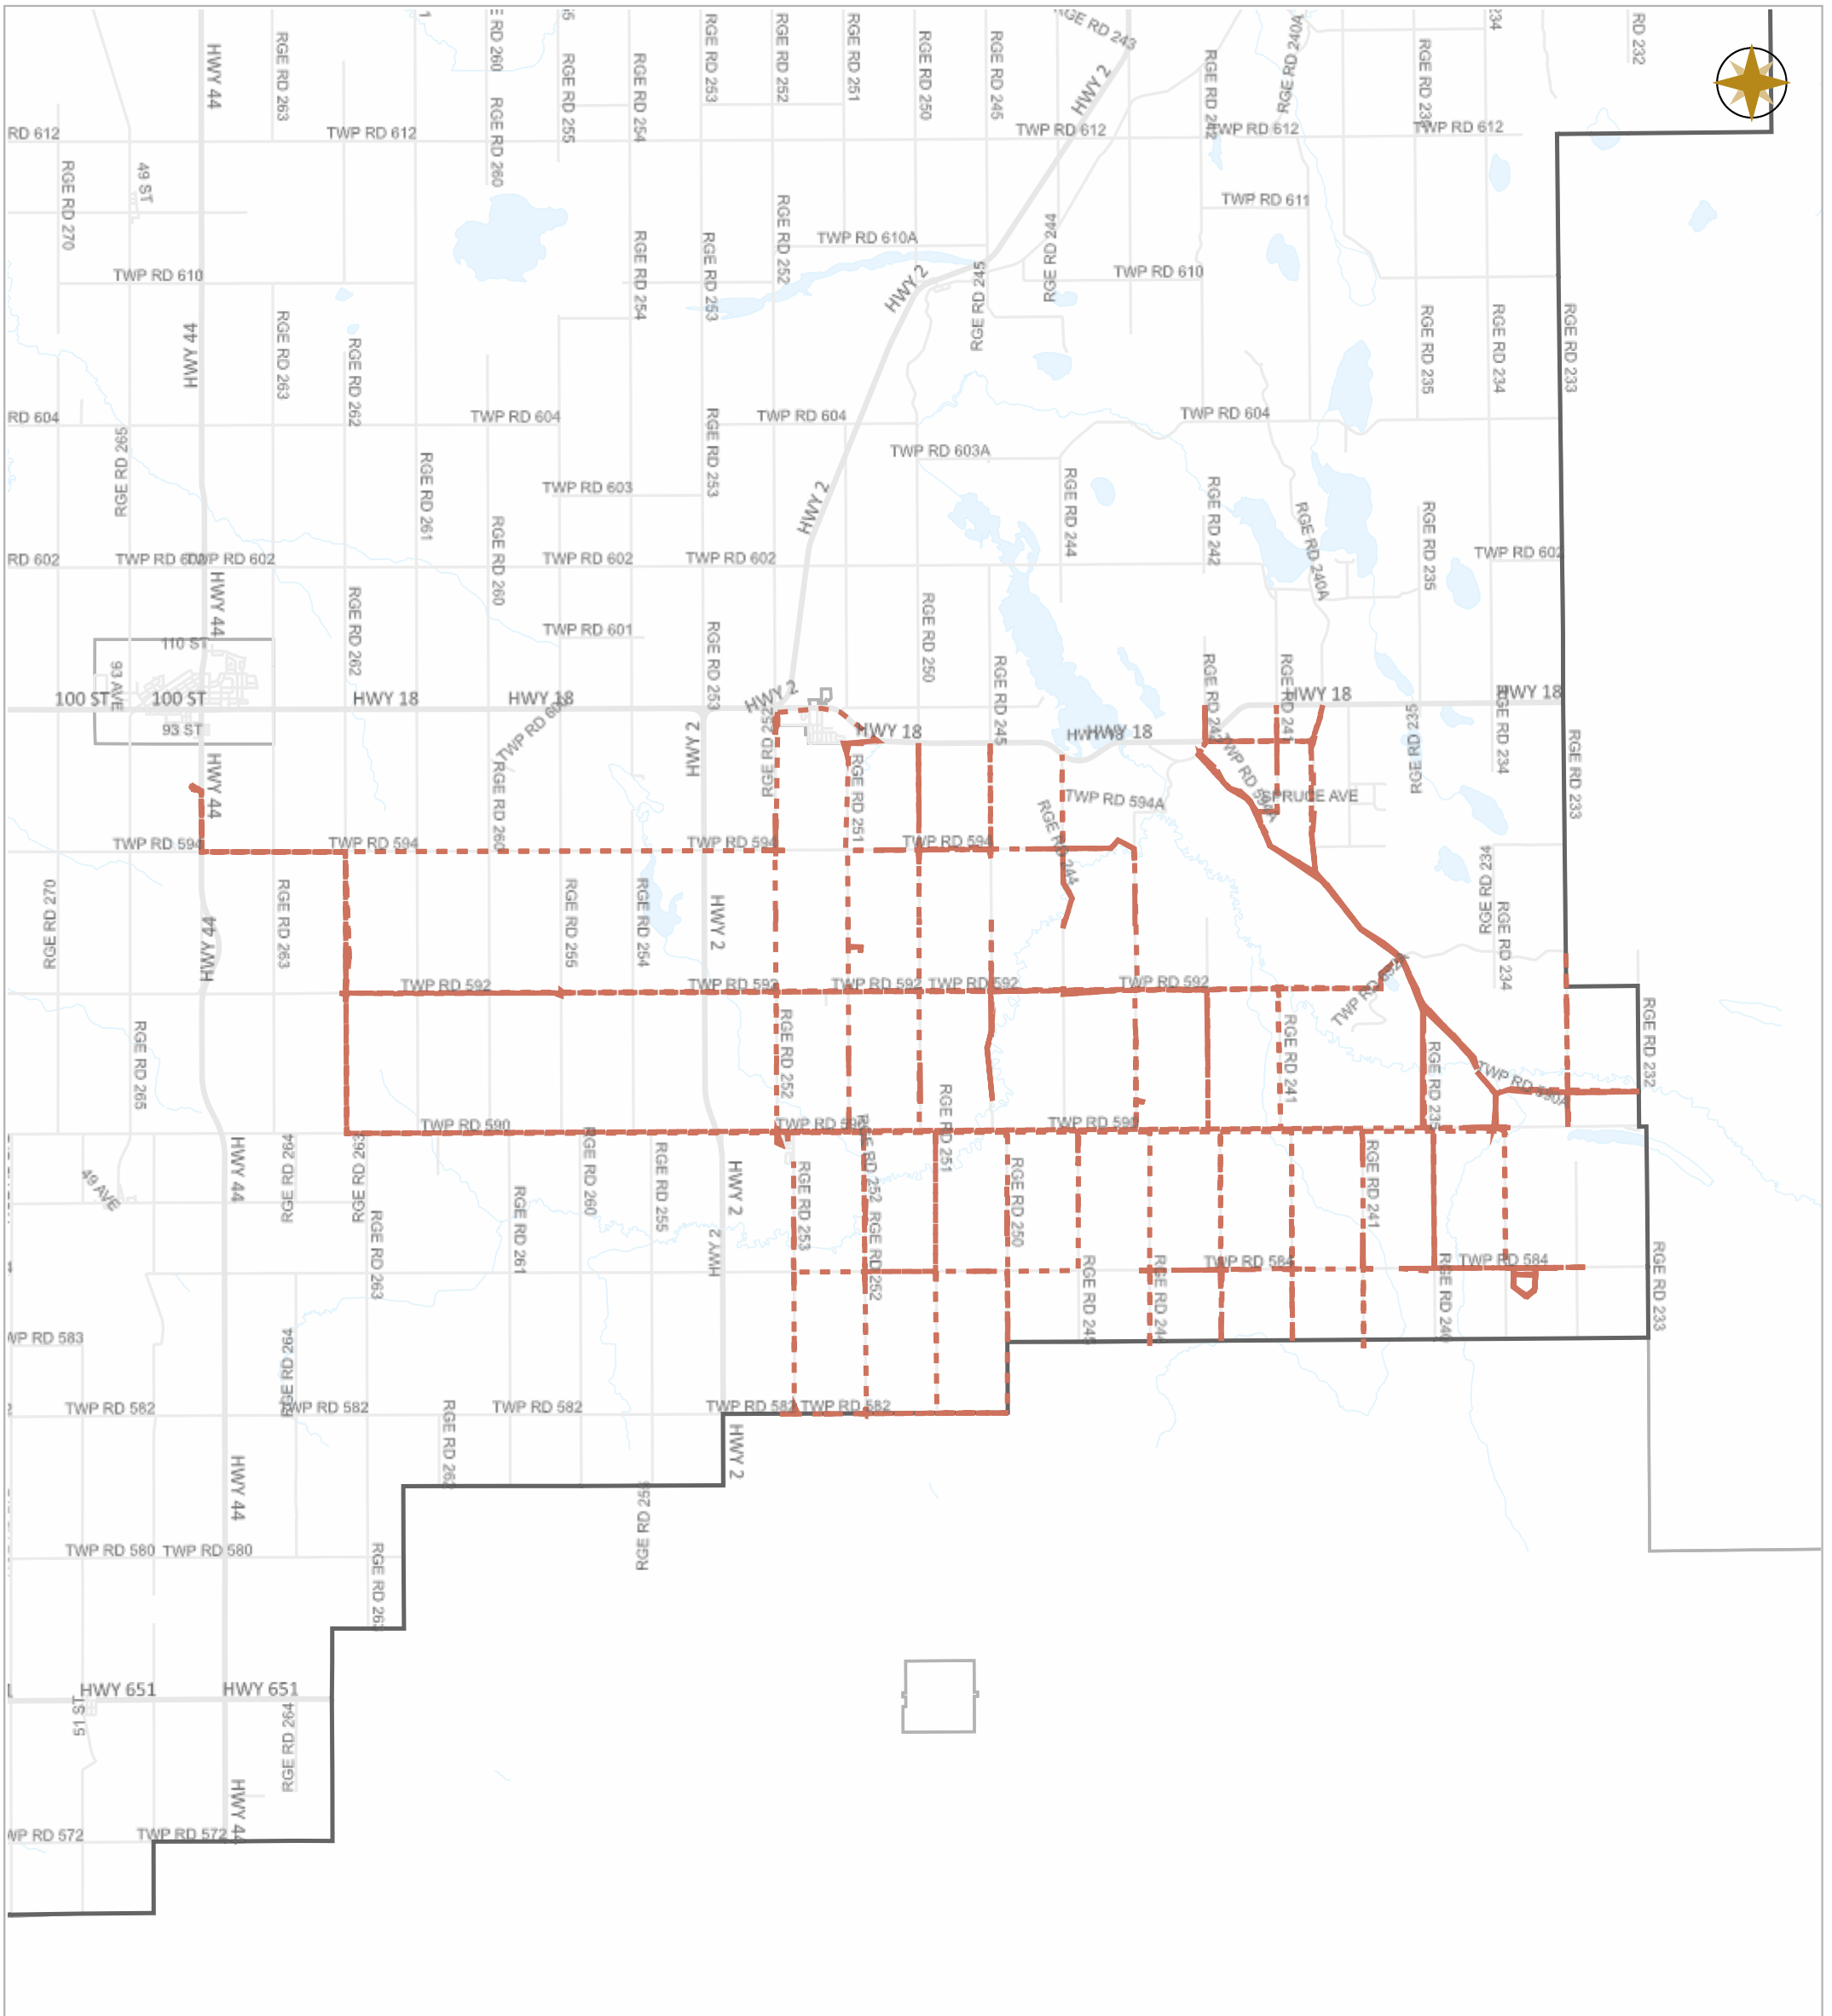

WESTLOCK COUNTY - WEEKLY GRADING REPORT

02-12-2023 ~ 02-18-2023

Legend

- GR1418
- GR1419
- GR1420
- GR1421
- GR1422
- GR1423
- GR1424
- GR1425
- GR1426
- GR1427
- GR1428
- Highway Municipal
- Boundary

Scale

WESTLOCK COUNTY MAP

10336 – 106 Street
 Westlock, Alberta T7P 2G1
 Tel: 780-349-3346
 Toll Free: 1-877-349-5880
 Fax: 780-349-2012

Map Projection: 3TM 114W NAD 83

Date: Feb.20, 2023

<p>Scale</p>	<p>Legend</p> <ul style="list-style-type: none"> — Work Layers (Speed 1~12 mile/h) - - - Tracking — Roads 	<p>WESTLOCK COUNTY MAP</p> <p>Map Projection: 3TM 114W NAD 83</p>	<p>10336 – 106 Street Westlock, Alberta T7P 2G1</p> <p>Tel: 780-349-3346 Toll Free: 1-877-349-5880 Fax: 780-349-2012</p> <p>Date: Feb.20, 2023</p>
--------------	---	--	--