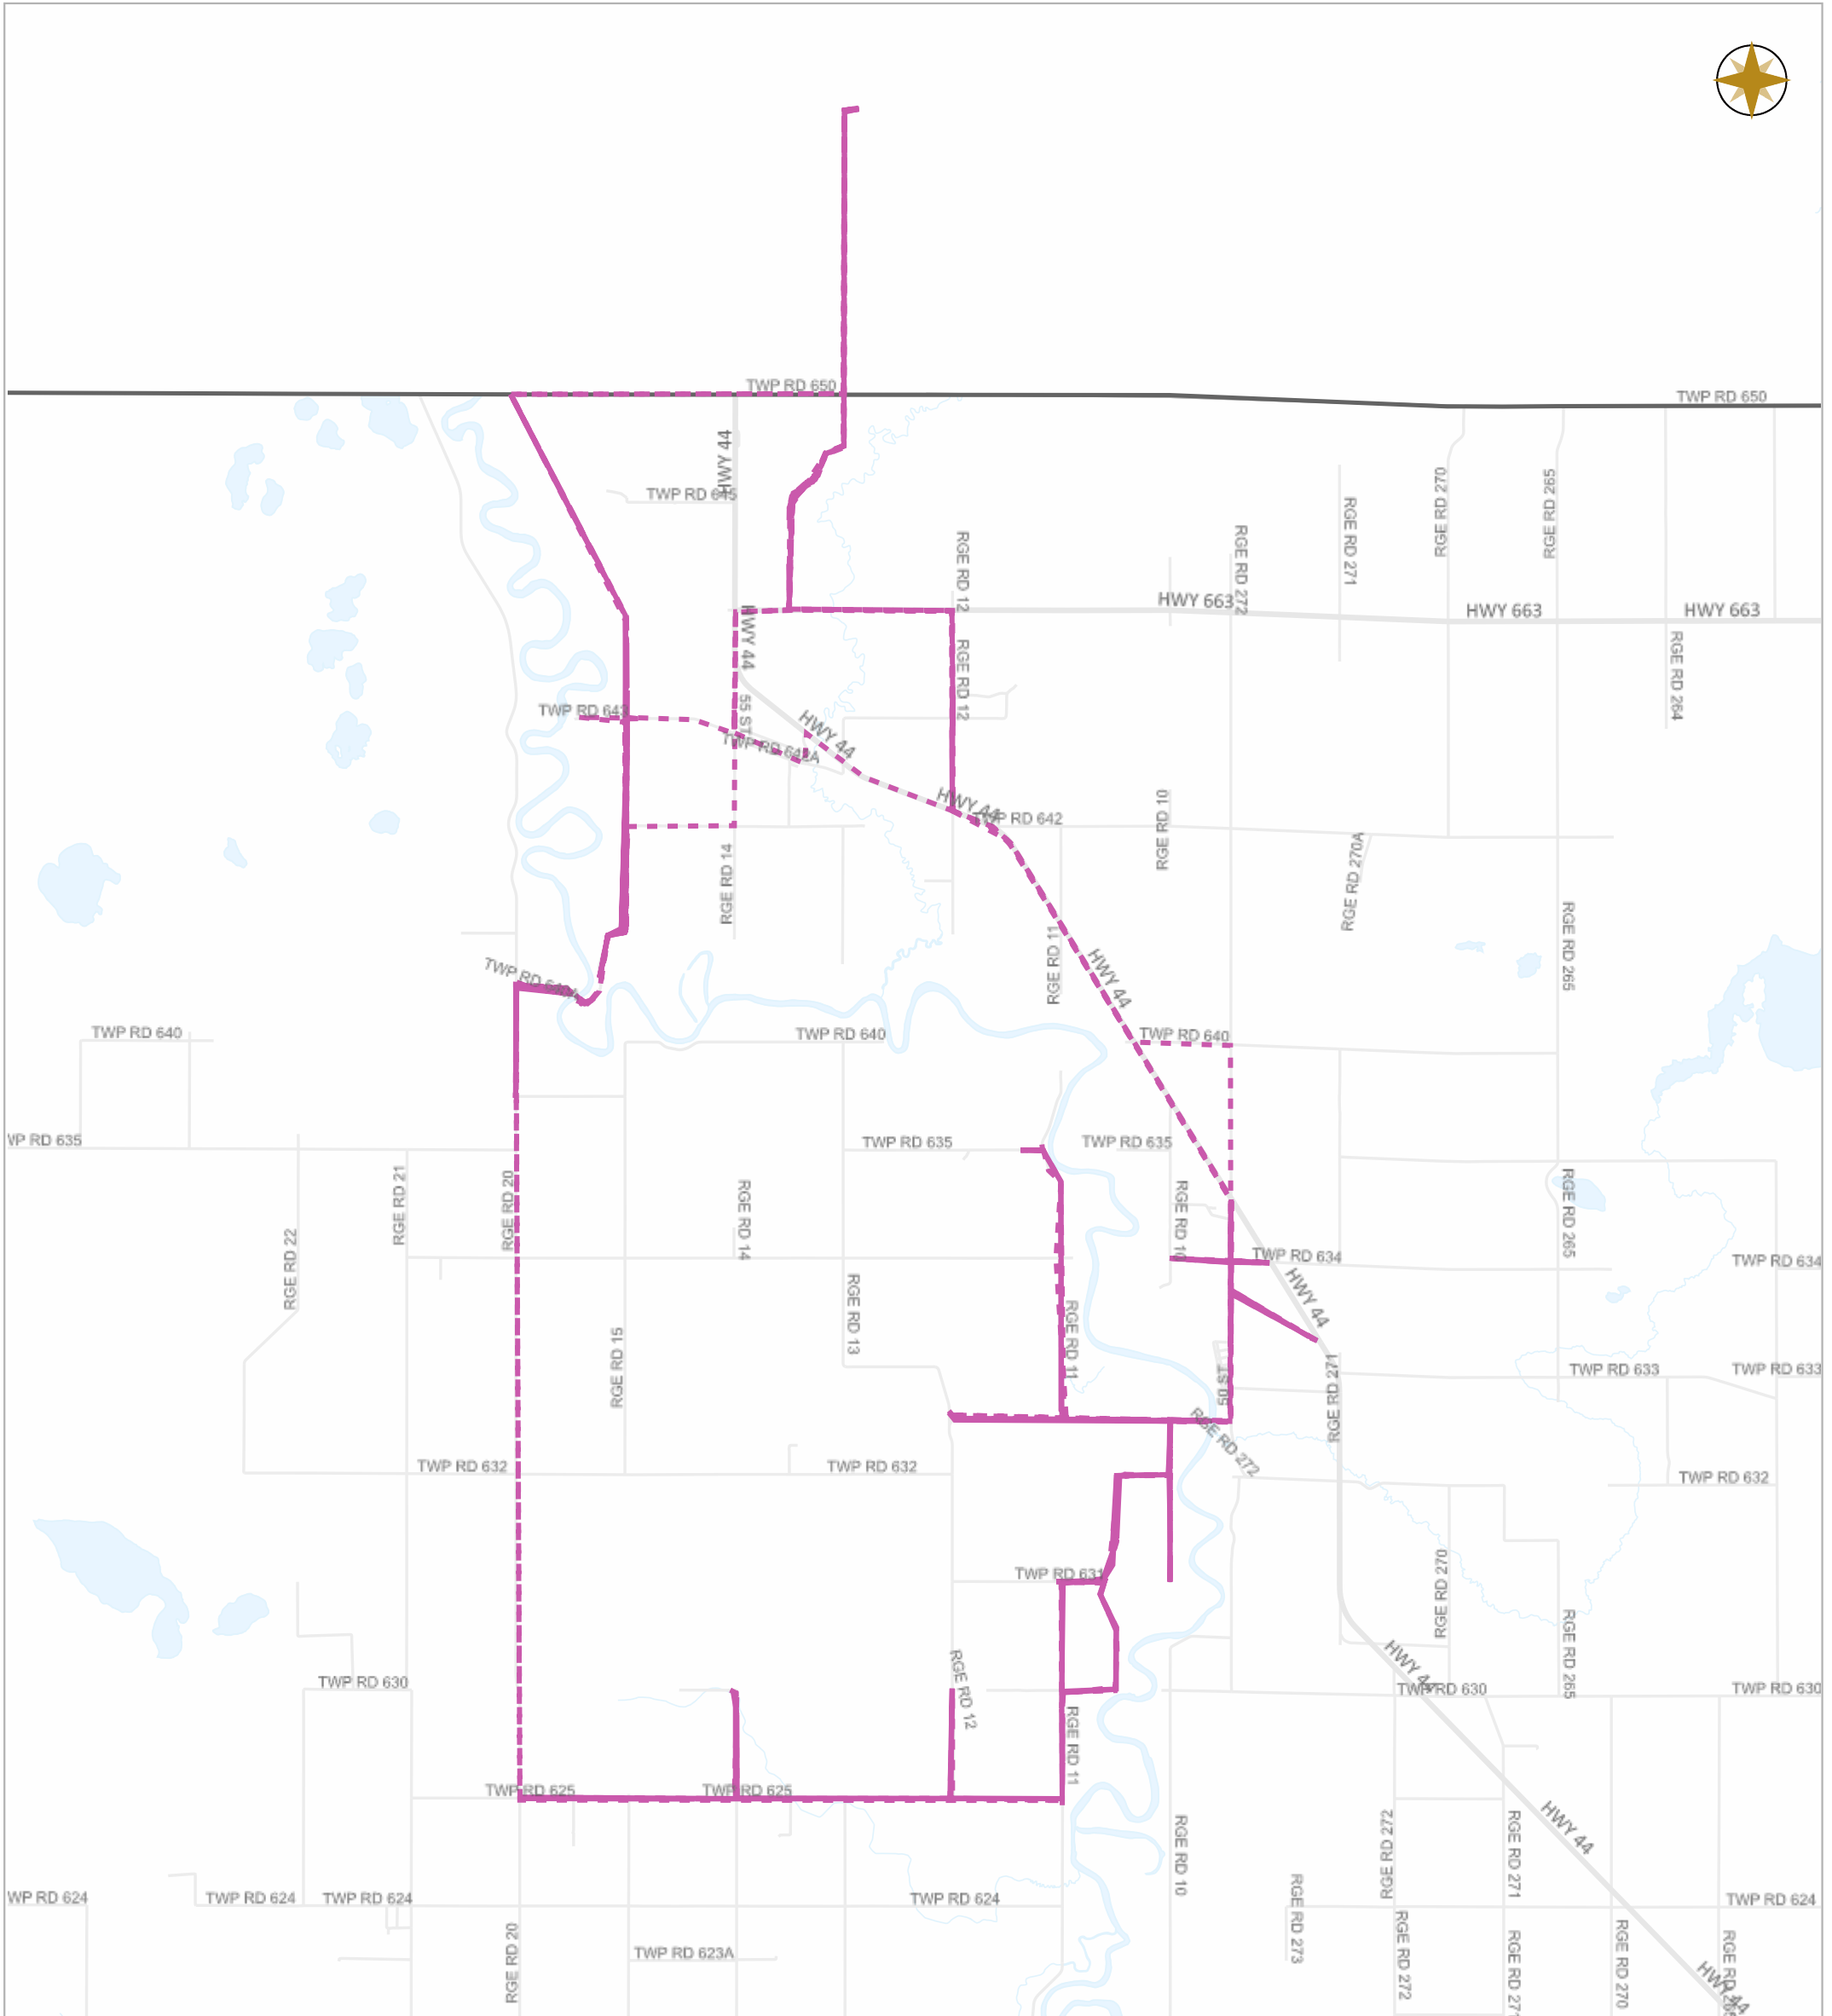

**WESTLOCK COUNTY MAP**

Map Projection: 3TM 114W NAD 83

10336 – 106 Street  
Westlock, Alberta T7P 2G1

Tel: 780-349-3346  
Toll Free: 1-877-349-5880  
Fax: 780-349-2012

Date: Nov.13, 2023

<p>Scale</p>	<p><b>Legend</b></p> <ul style="list-style-type: none"> <li><span style="color: yellow;">—</span> Work Layers (Speed 1~7 mile/h)</li> <li><span style="color: yellow;">- - -</span> Tracking</li> <li><span style="color: gray;">—</span> Roads</li> </ul>	<p><b>WESTLOCK COUNTY MAP</b></p> <p>Map Projection: 3TM 114W NAD 83</p>	<p>10336 – 106 Street Westlock, Alberta T7P 2G1</p> <p>Tel: 780-349-3346 Toll Free: 1-877-349-5880 Fax: 780-349-2012</p> <p>Date: Nov.13, 2023</p>
--------------	--	--	--