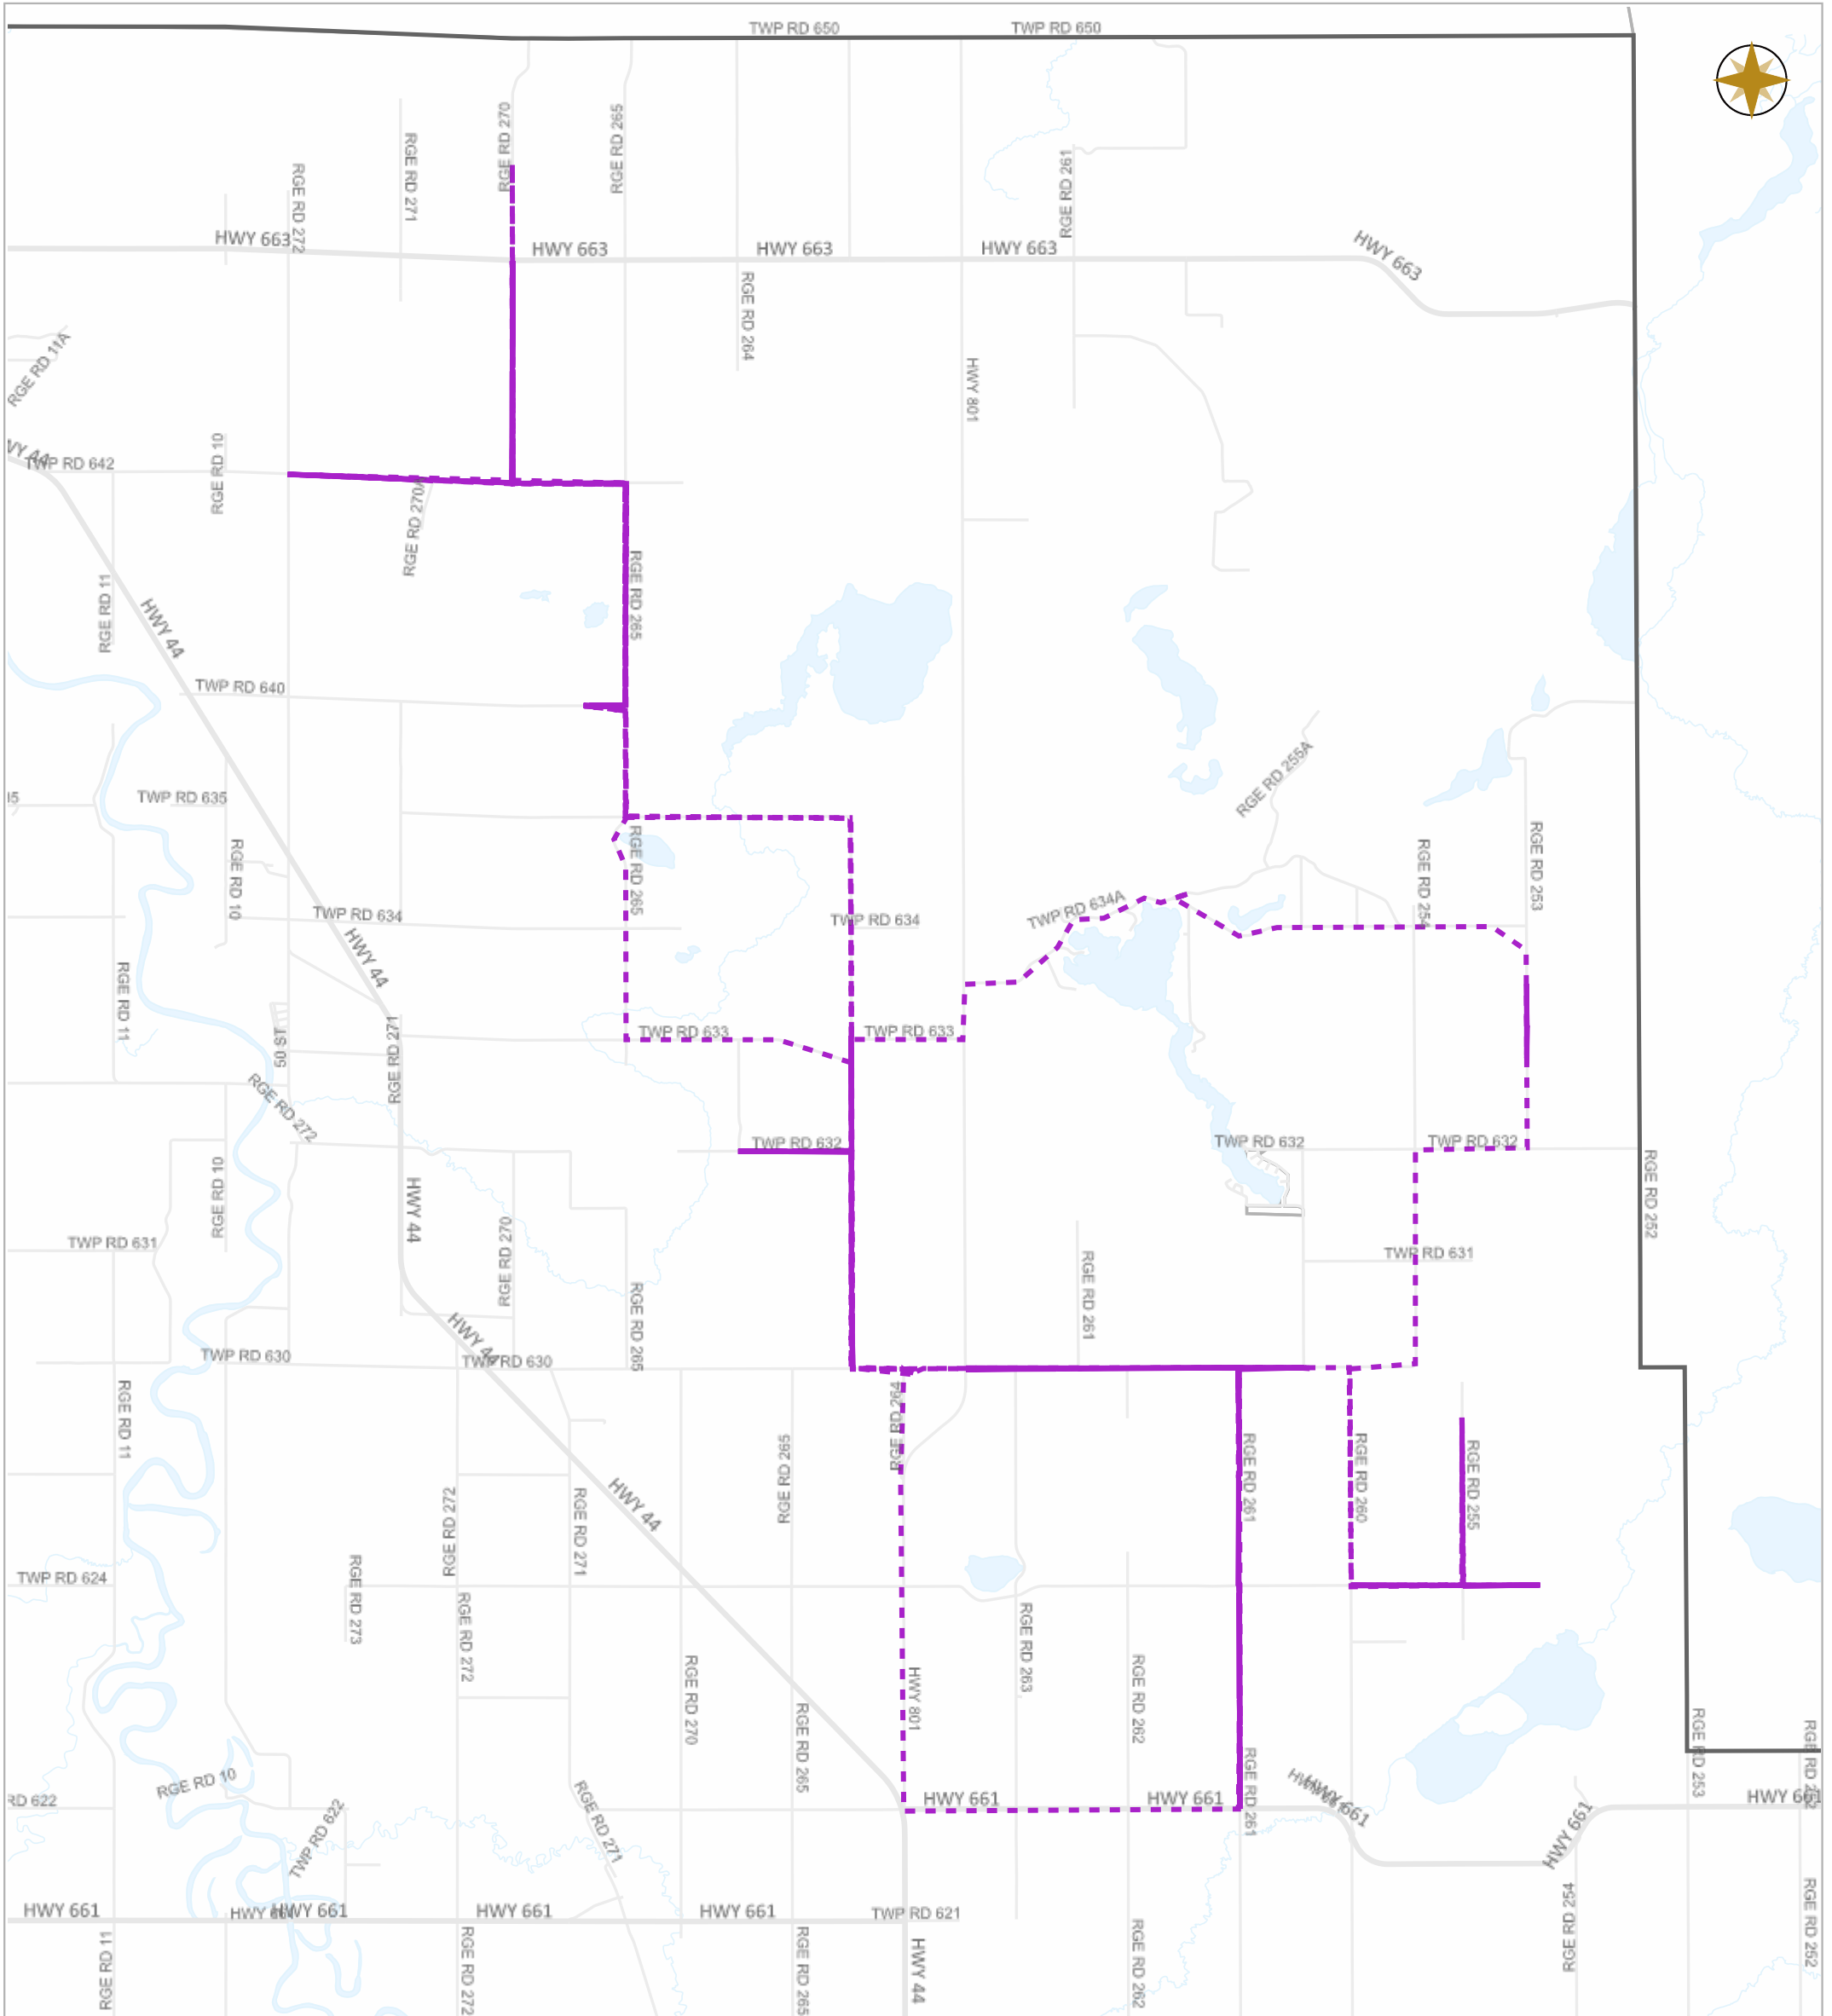

Legend

- Work Layers (Speed 1~7 mile/h)
- - - Tracking
- Roads

WESTLOCK COUNTY MAP

Map Projection: 3TM 114W NAD 83

10336 – 106 Street
Westlock, Alberta T7P 2G1

Tel: 780-349-3346
Toll Free: 1-877-349-5880
Fax: 780-349-2012

Date: Nov.13, 2023