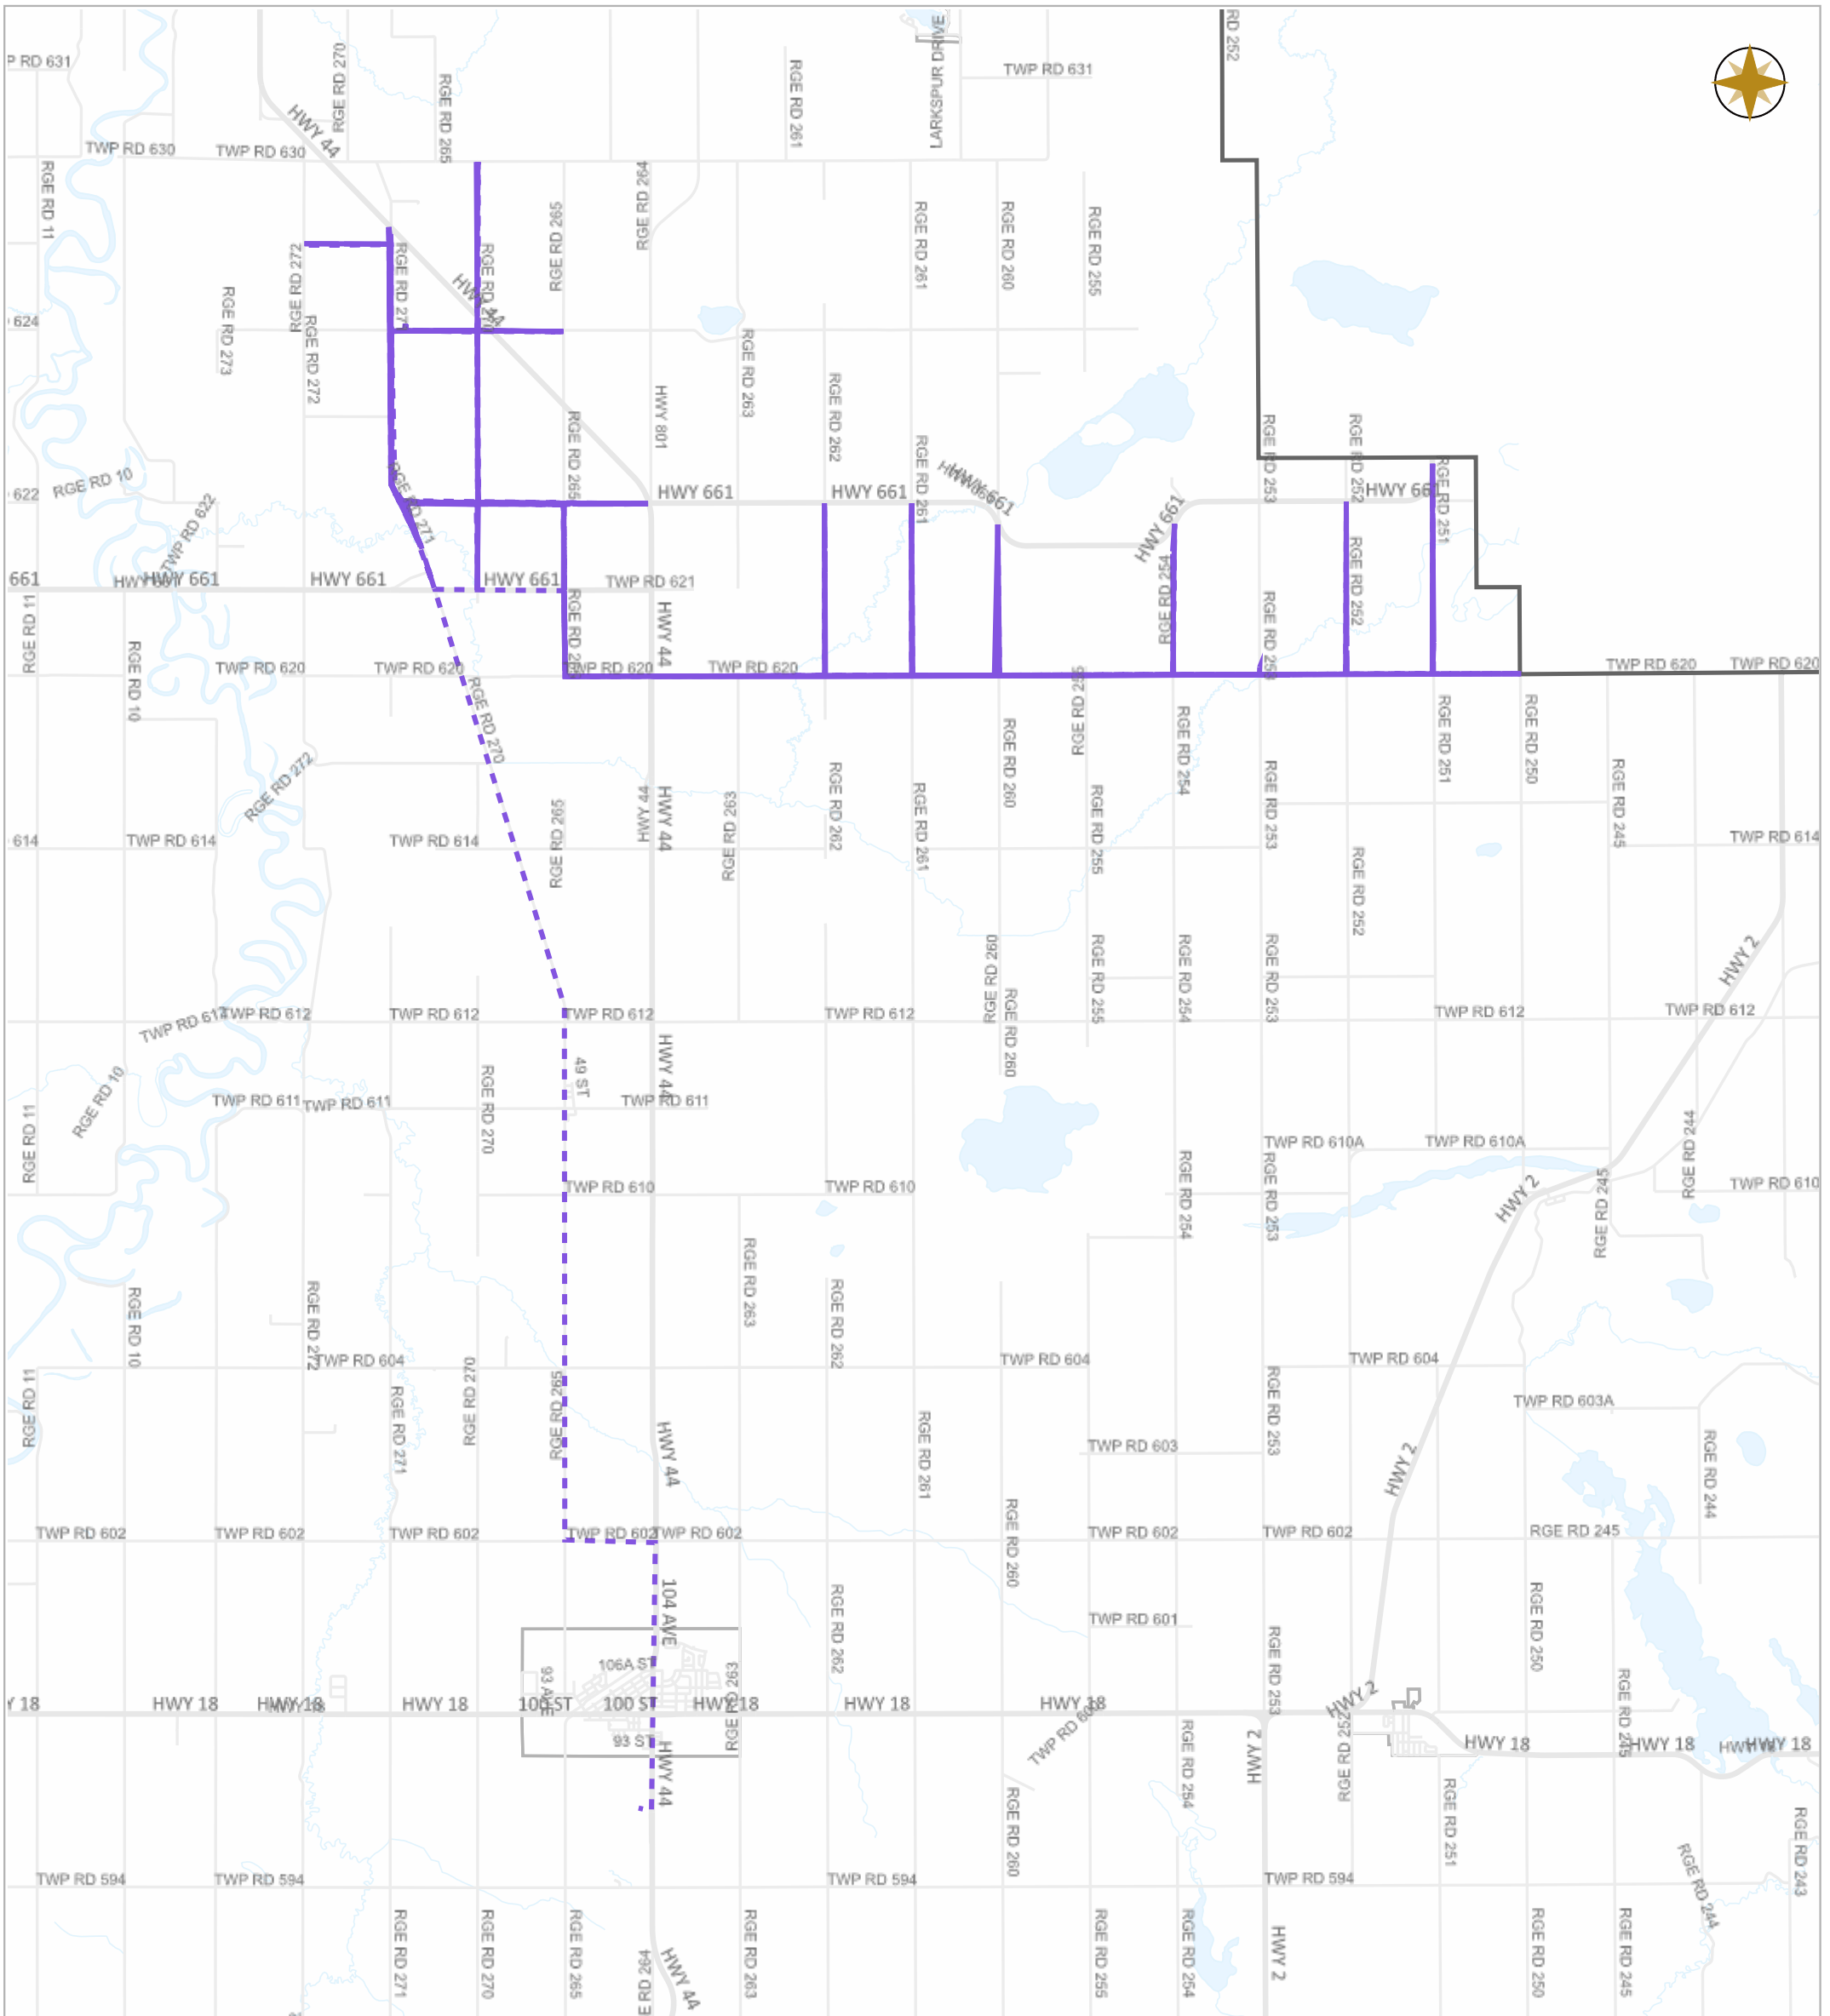

Legend

- Work Layers (Speed 1~7 mile/h)
- - - Tracking
- Roads

WESTLOCK COUNTY MAP

Map Projection: 3TM 114W NAD 83

10336 – 106 Street
Westlock, Alberta T7P 2G1

Tel: 780-349-3346
Toll Free: 1-877-349-5880
Fax: 780-349-2012

Date: Nov.13, 2023