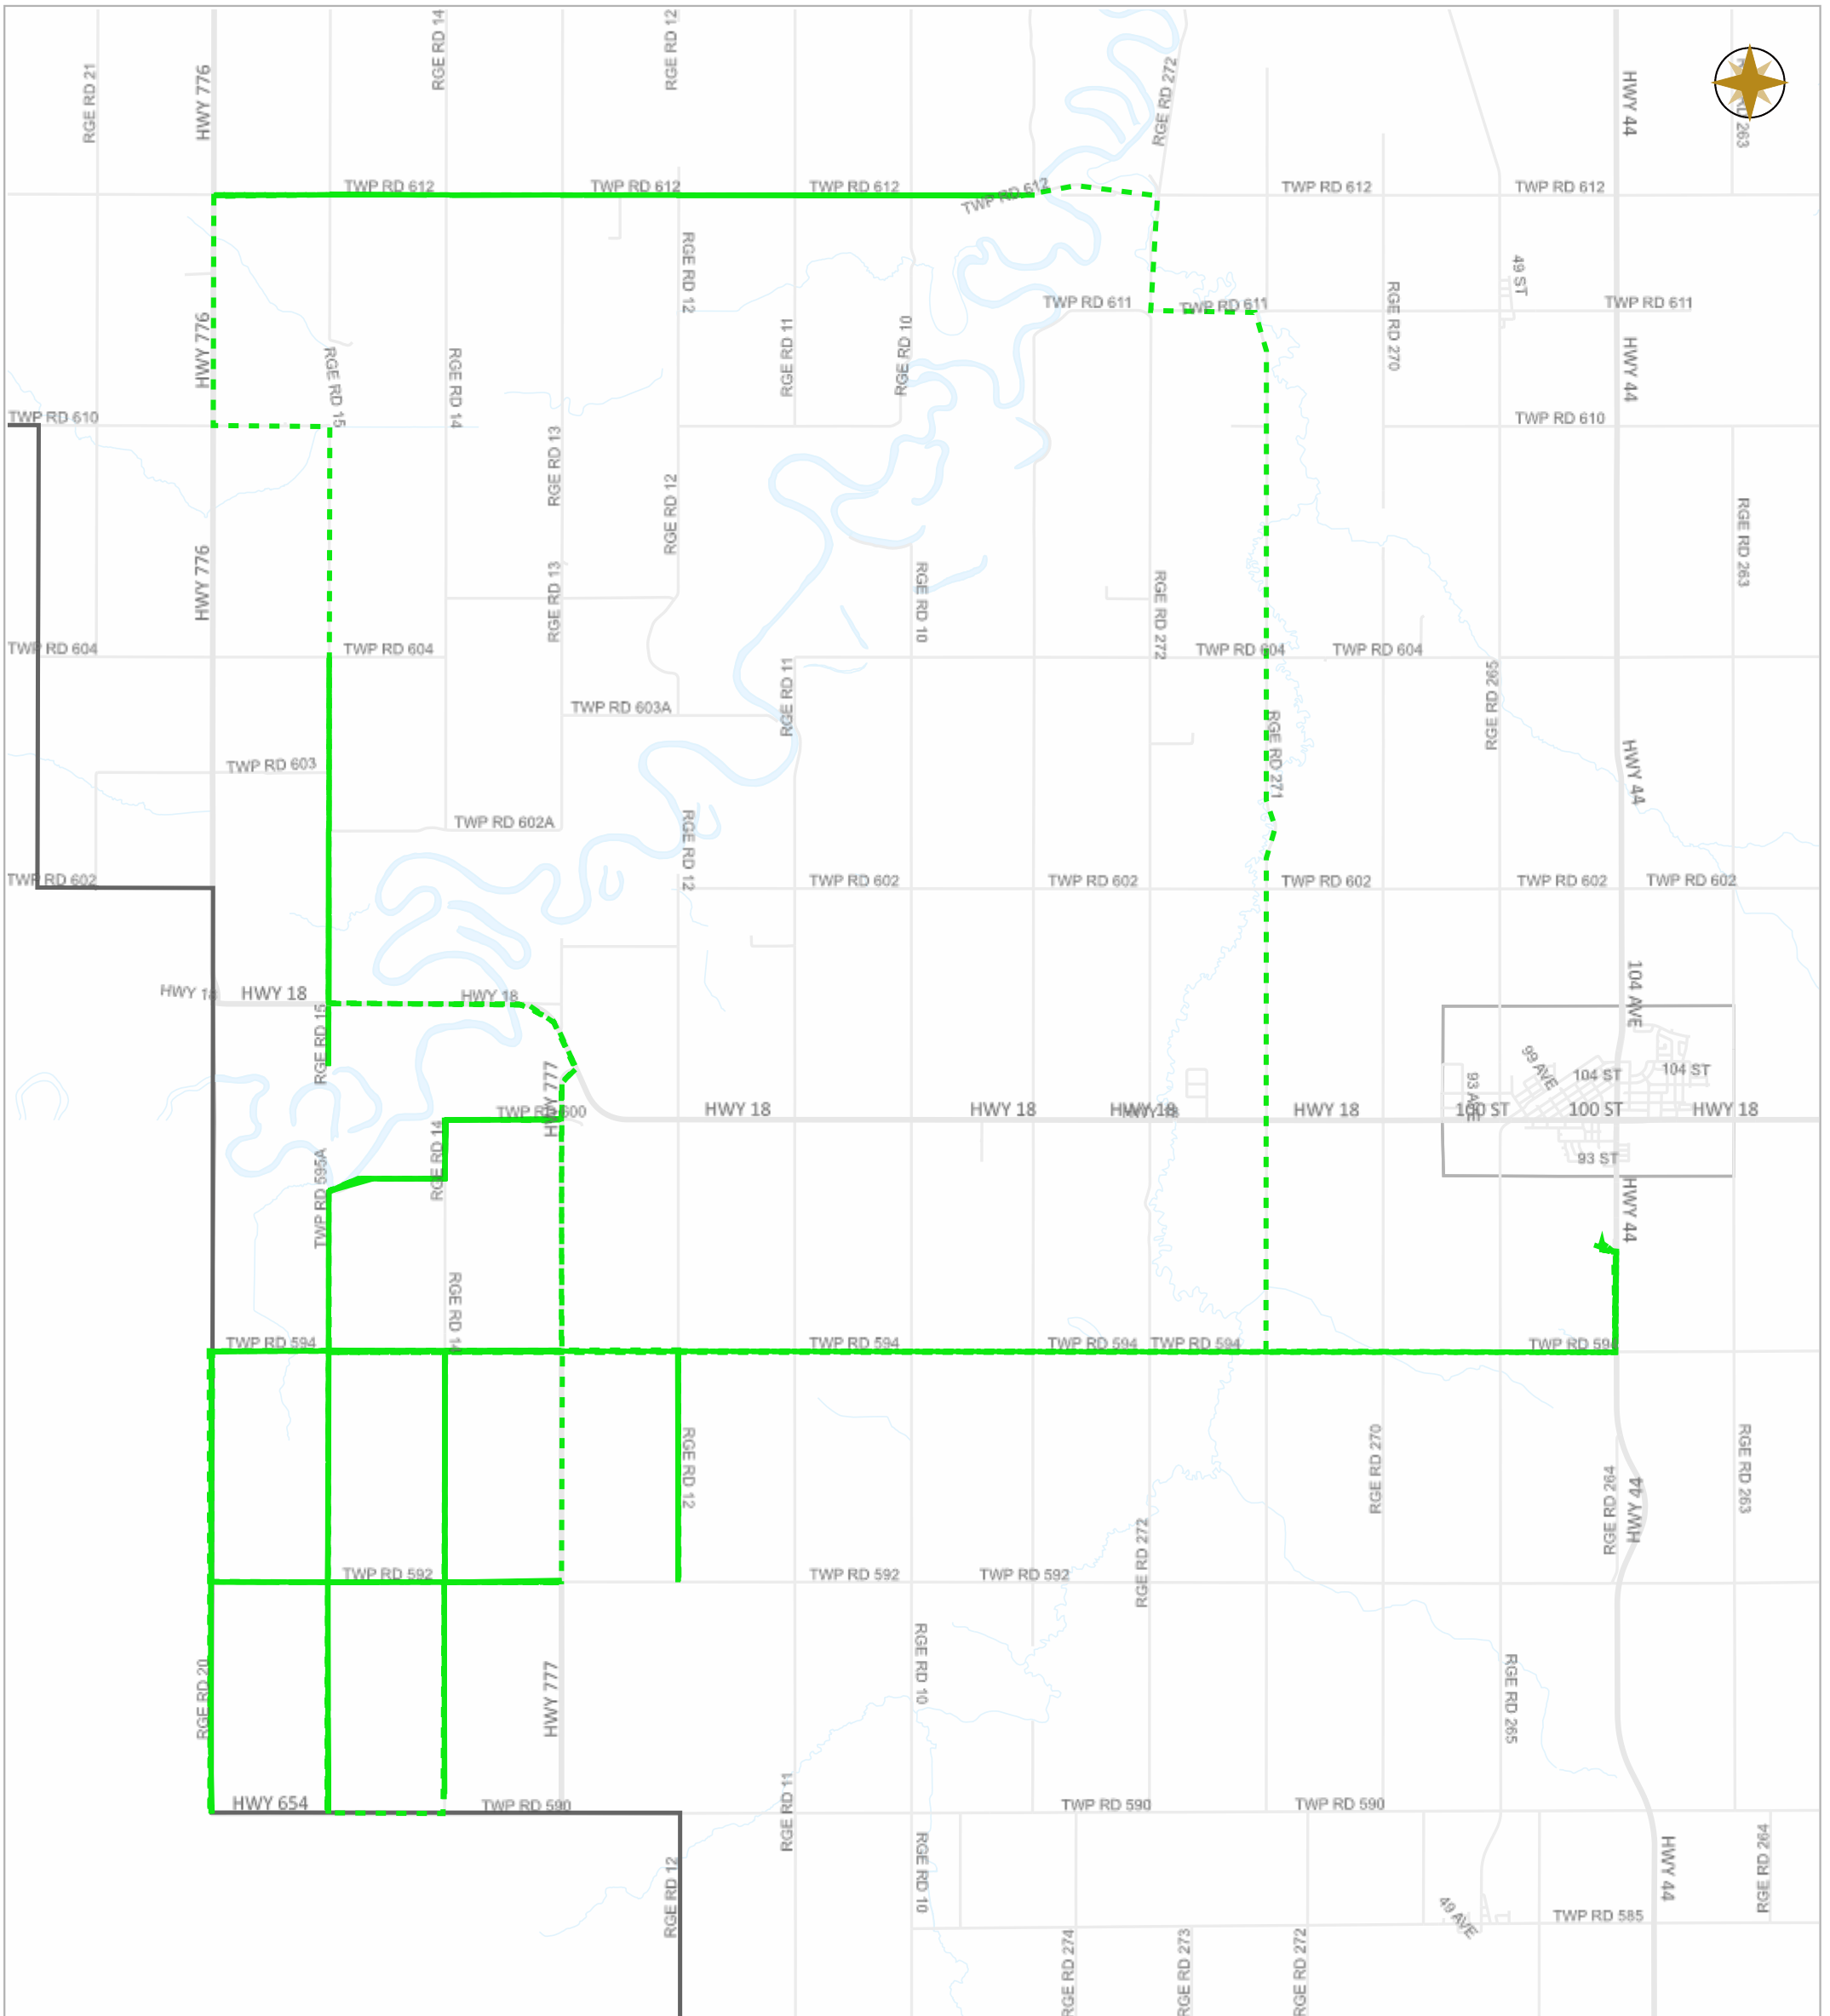

Scale

Legend

- —— Work Layers (Speed 1~7 mile/h)
- - - - Tracking
- —— Roads

WESTLOCK COUNTY MAP

Map Projection: 3TM 114W NAD 83

10336 – 106 Street
Westlock, Alberta T7P 2G1

Tel: 780-349-3346
Toll Free: 1-877-349-5880
Fax: 780-349-2012

Date: Nov.13, 2023