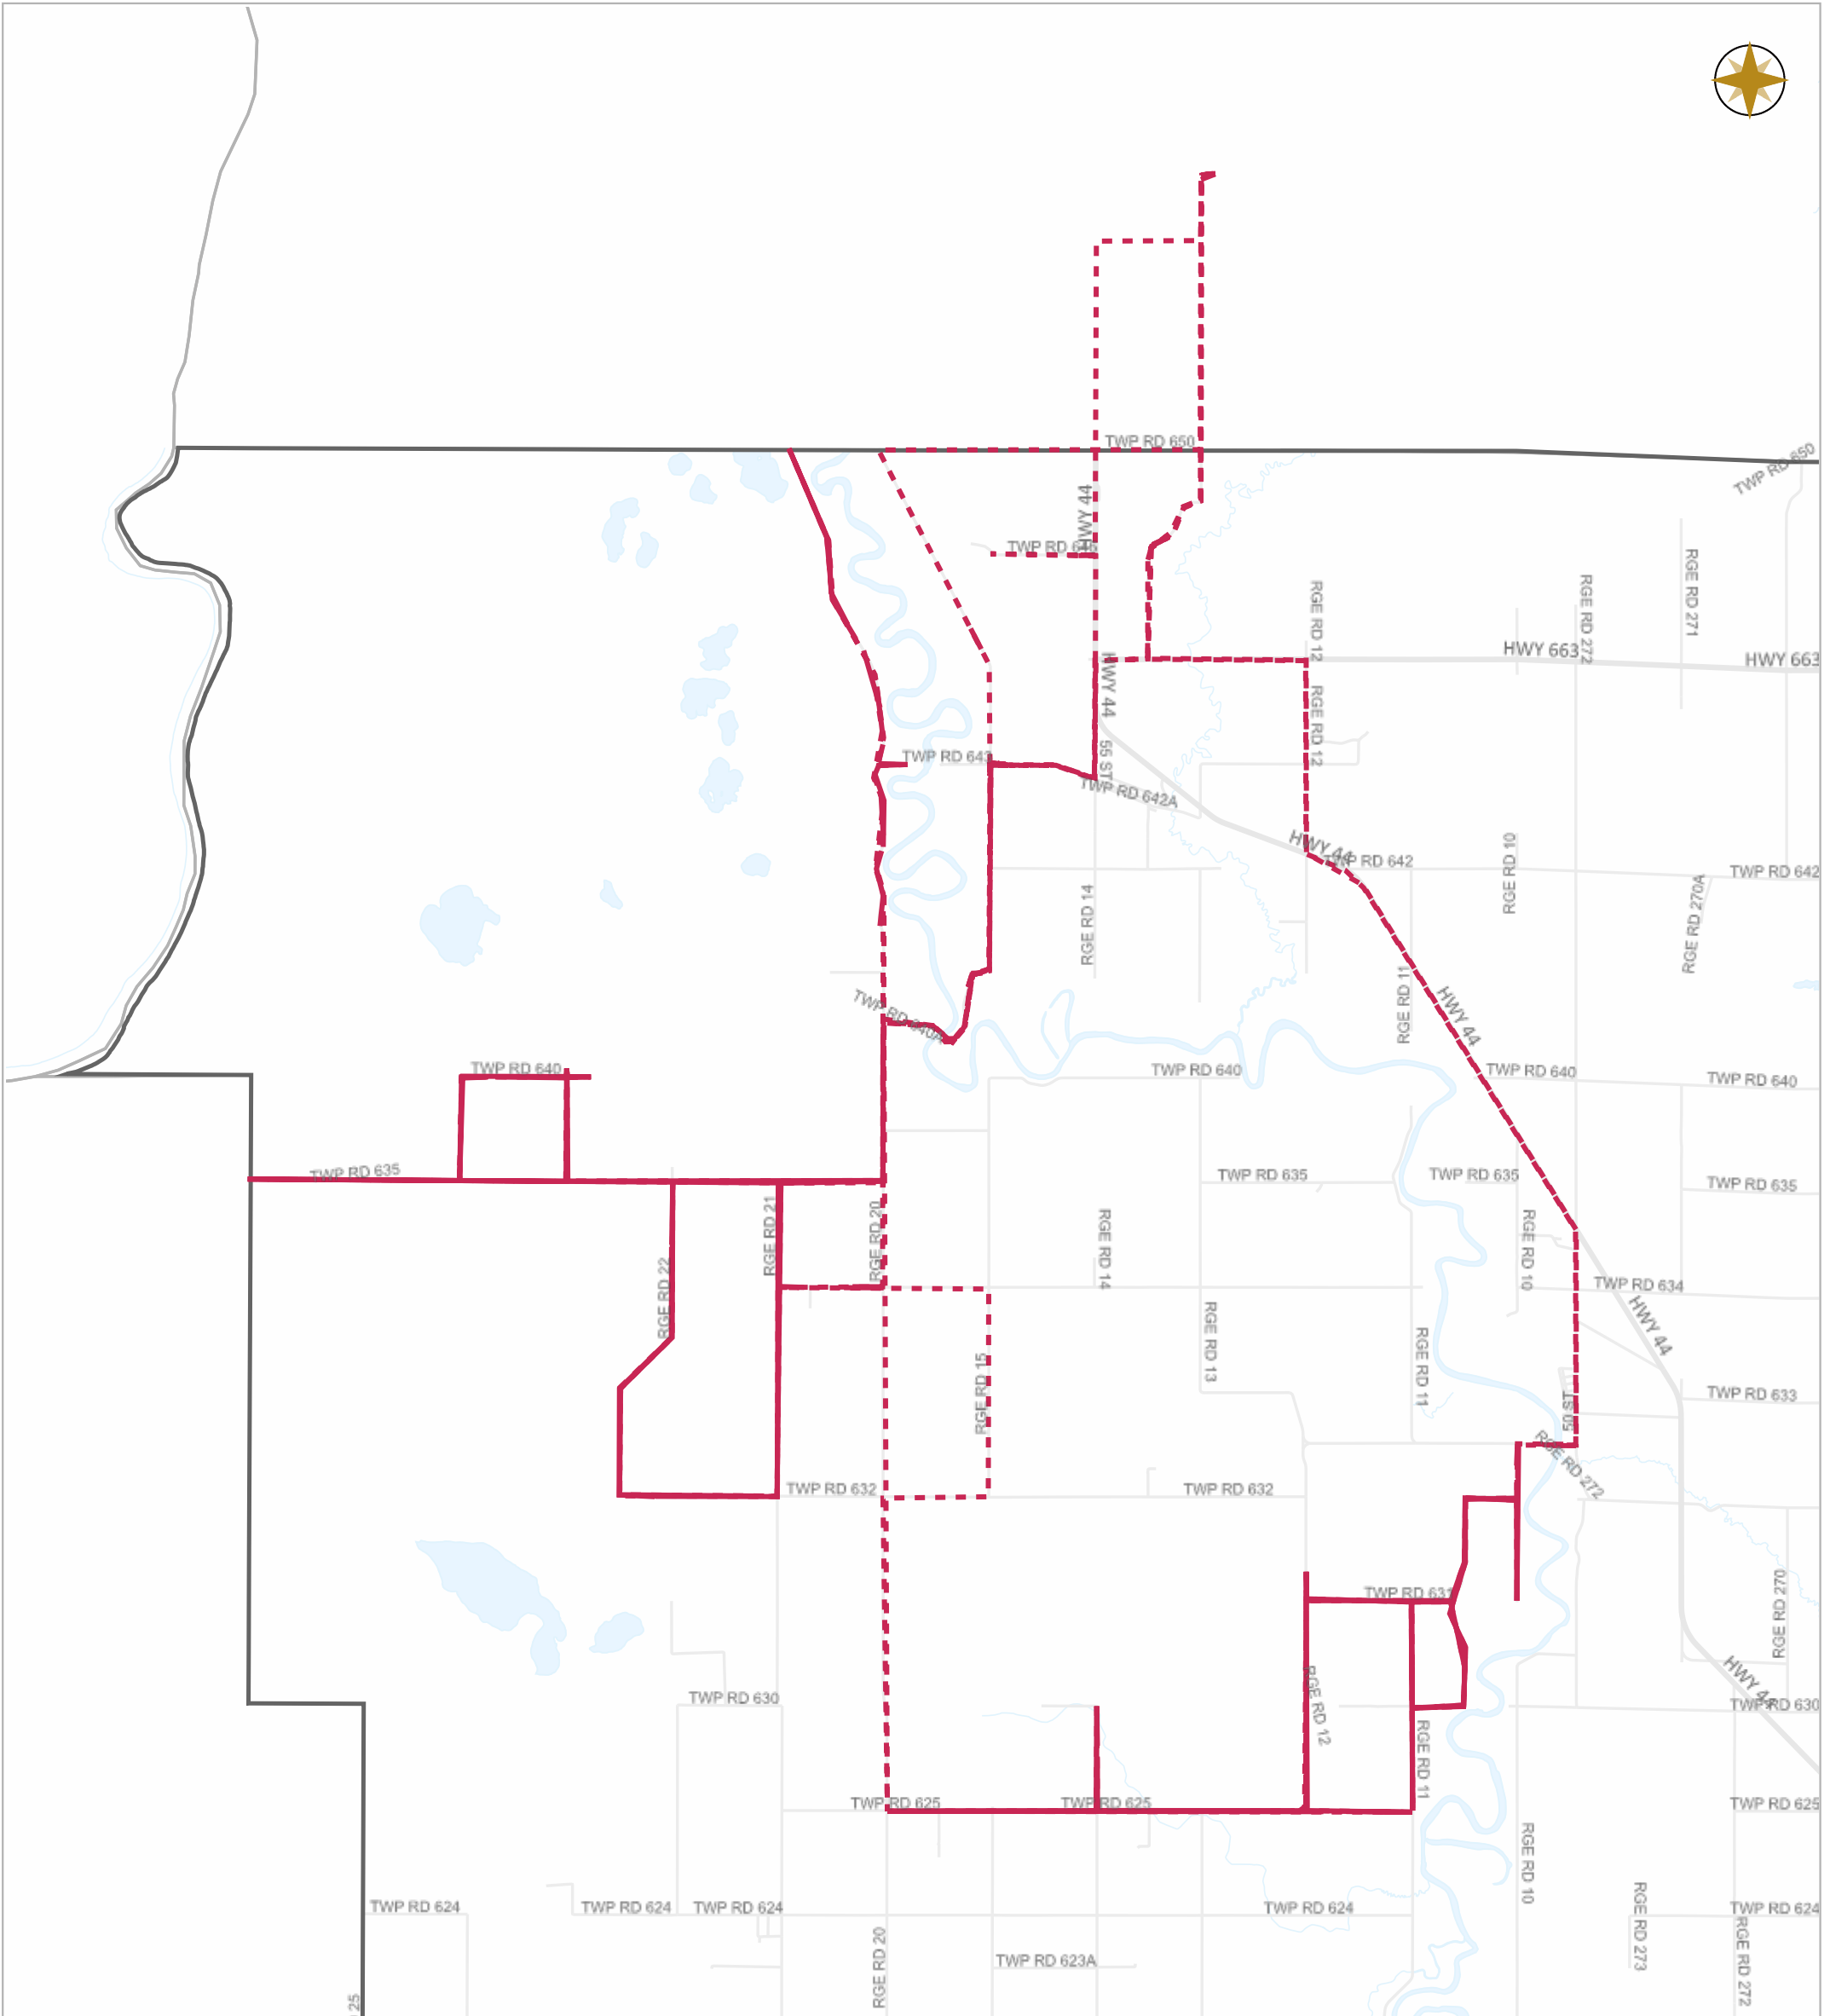

Date: Feb.05, 2024

<p>Scale</p>	<p>Legend</p> <ul style="list-style-type: none"> — Work Layers (Speed 1~12 mile/h) - - - Tracking — Roads 	<p>WESTLOCK COUNTY MAP</p> <p>Map Projection: 3TM 114W NAD 83</p>	<p>10336 – 106 Street Westlock, Alberta T7P 2G1</p> <p>Tel: 780-349-3346 Toll Free: 1-877-349-5880 Fax: 780-349-2012</p> <p>Date: Feb.05, 2024</p>
--------------	-------------------------------------------------------------------------------------------------------------------------------------------------------------------------------------------------------------------------------------------------------------	--------------------------------------------------------------------------	----------------------------------------------------------------------------------------------------------------------------------------------------------------