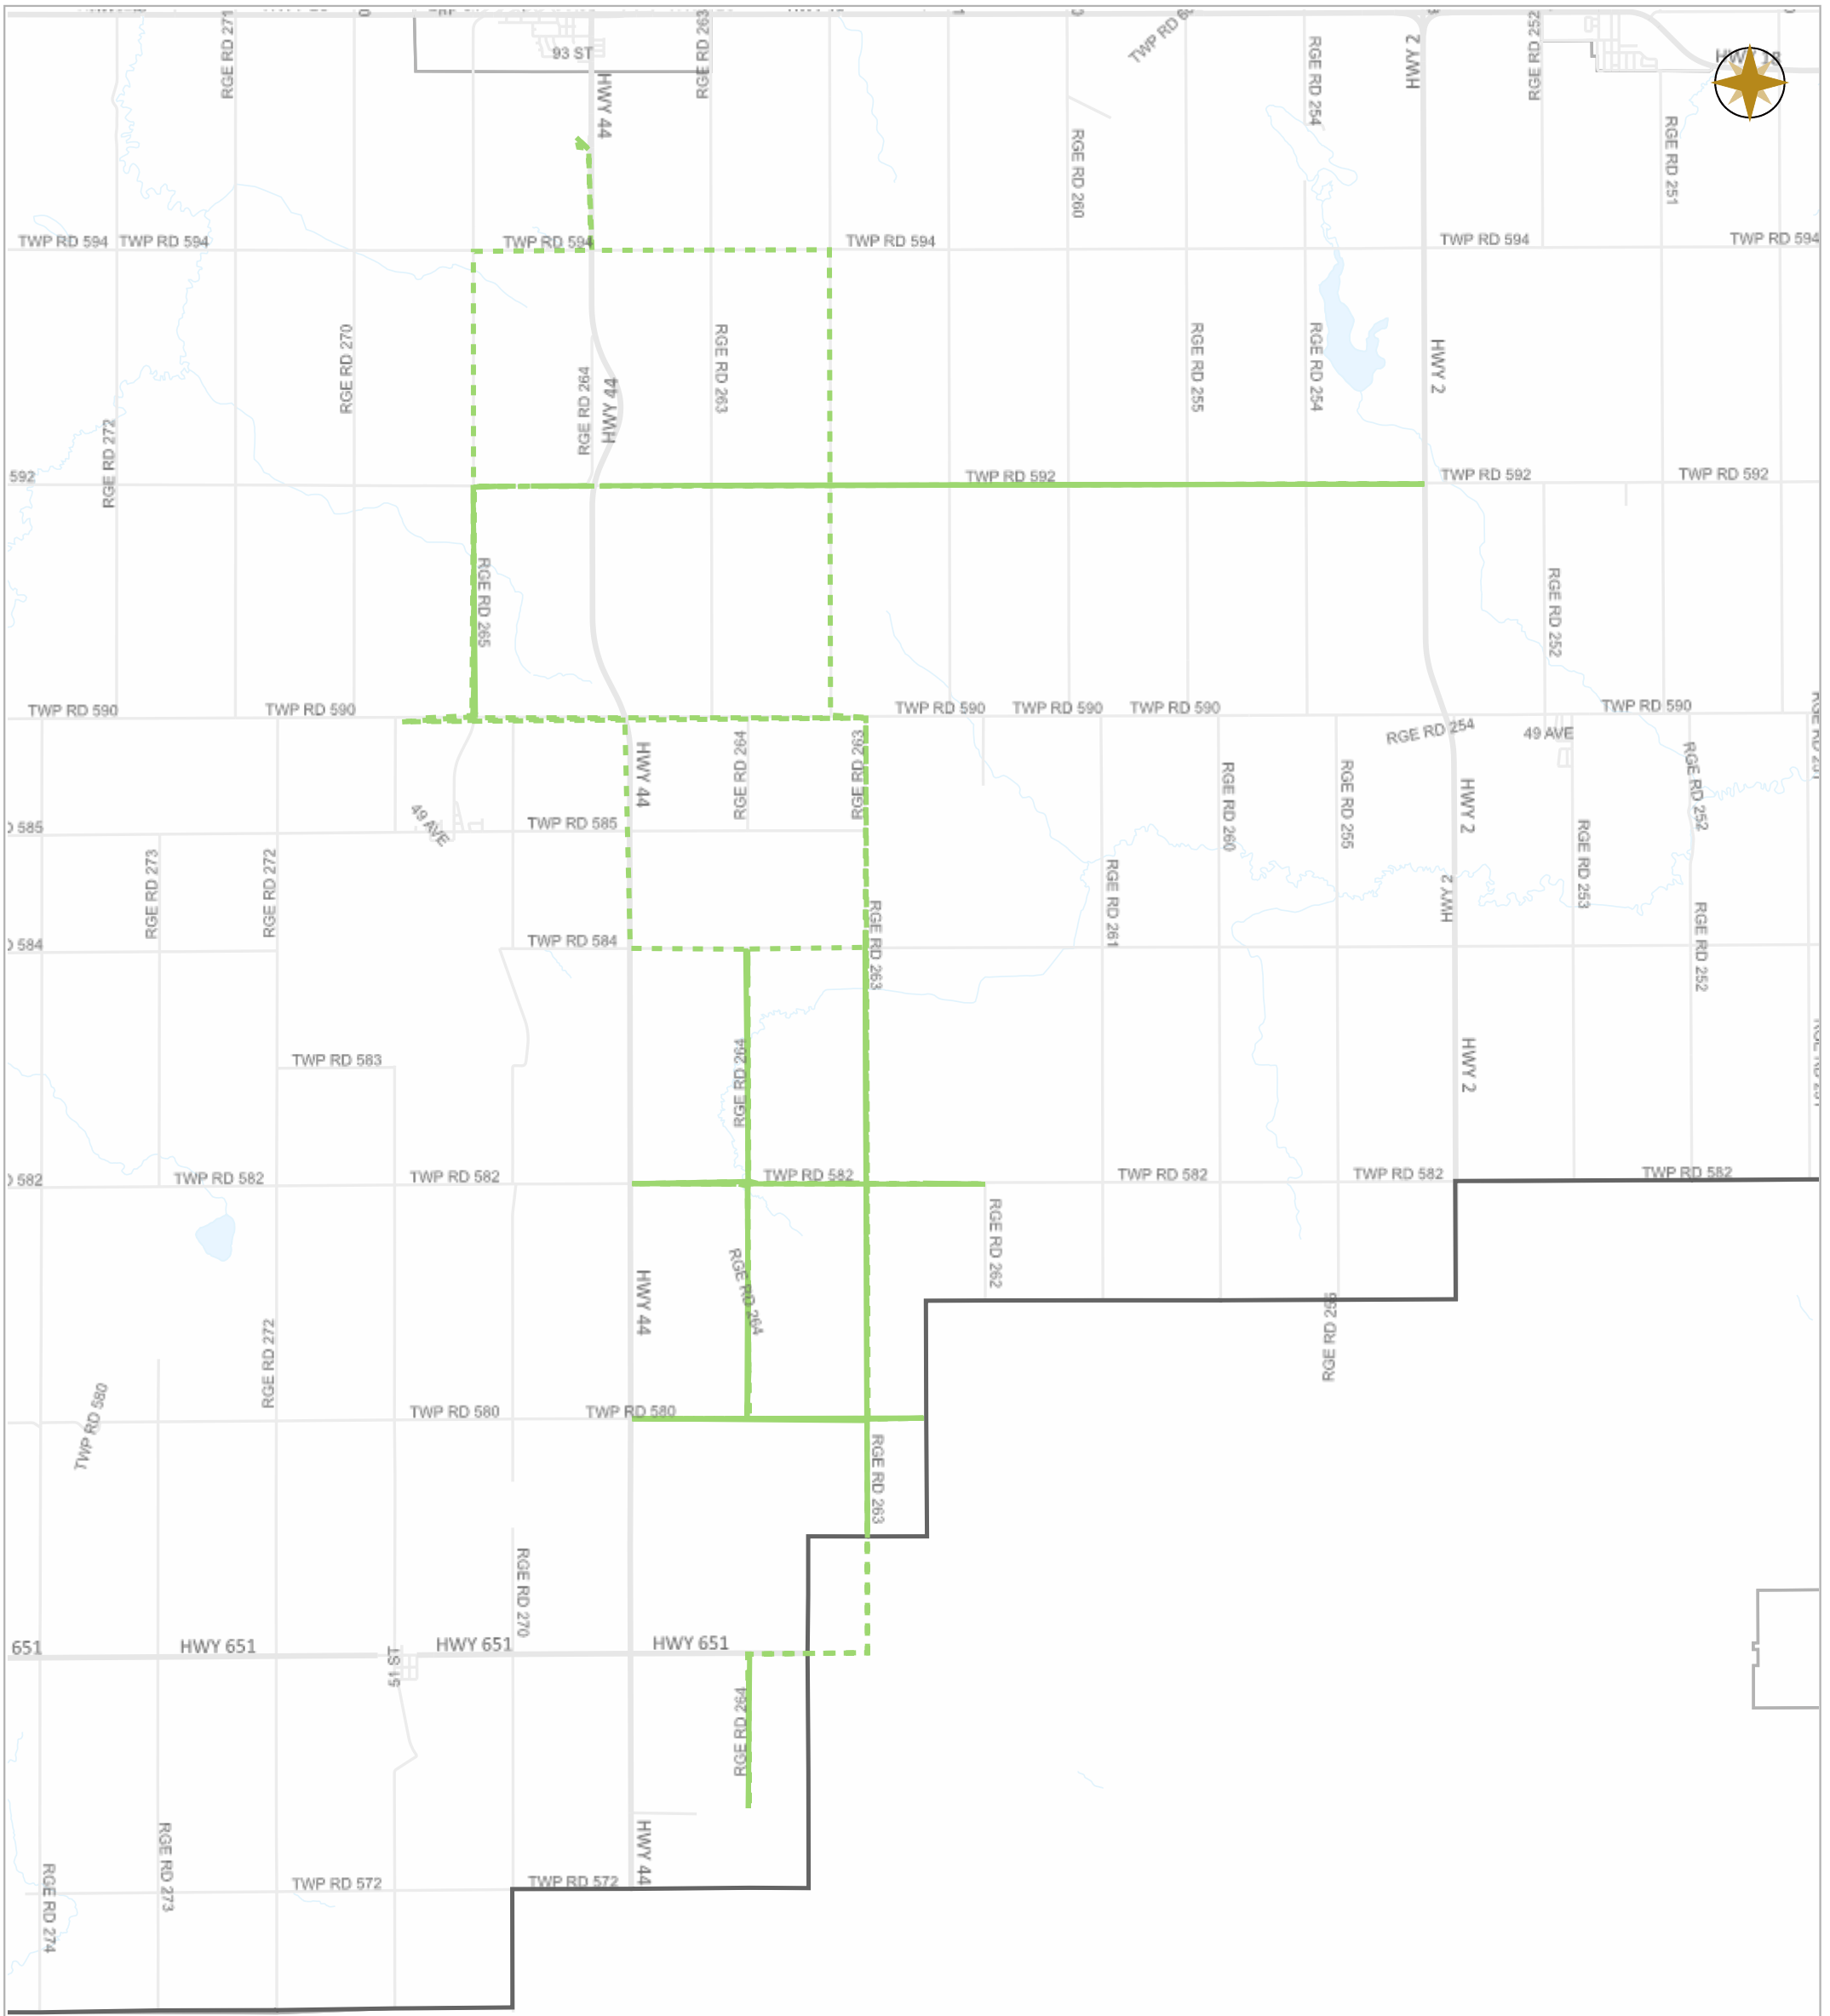

Legend

- Work Layers (Speed 1~12 mile/h)
- - - Tracking
- Roads

WESTLOCK COUNTY MAP

Map Projection: 3TM 114W NAD 83

10336 – 106 Street
Westlock, Alberta T7P 2G1
Tel: 780-349-3346
Toll Free: 1-877-349-5880
Fax: 780-349-2012

Date: Feb.05, 2024