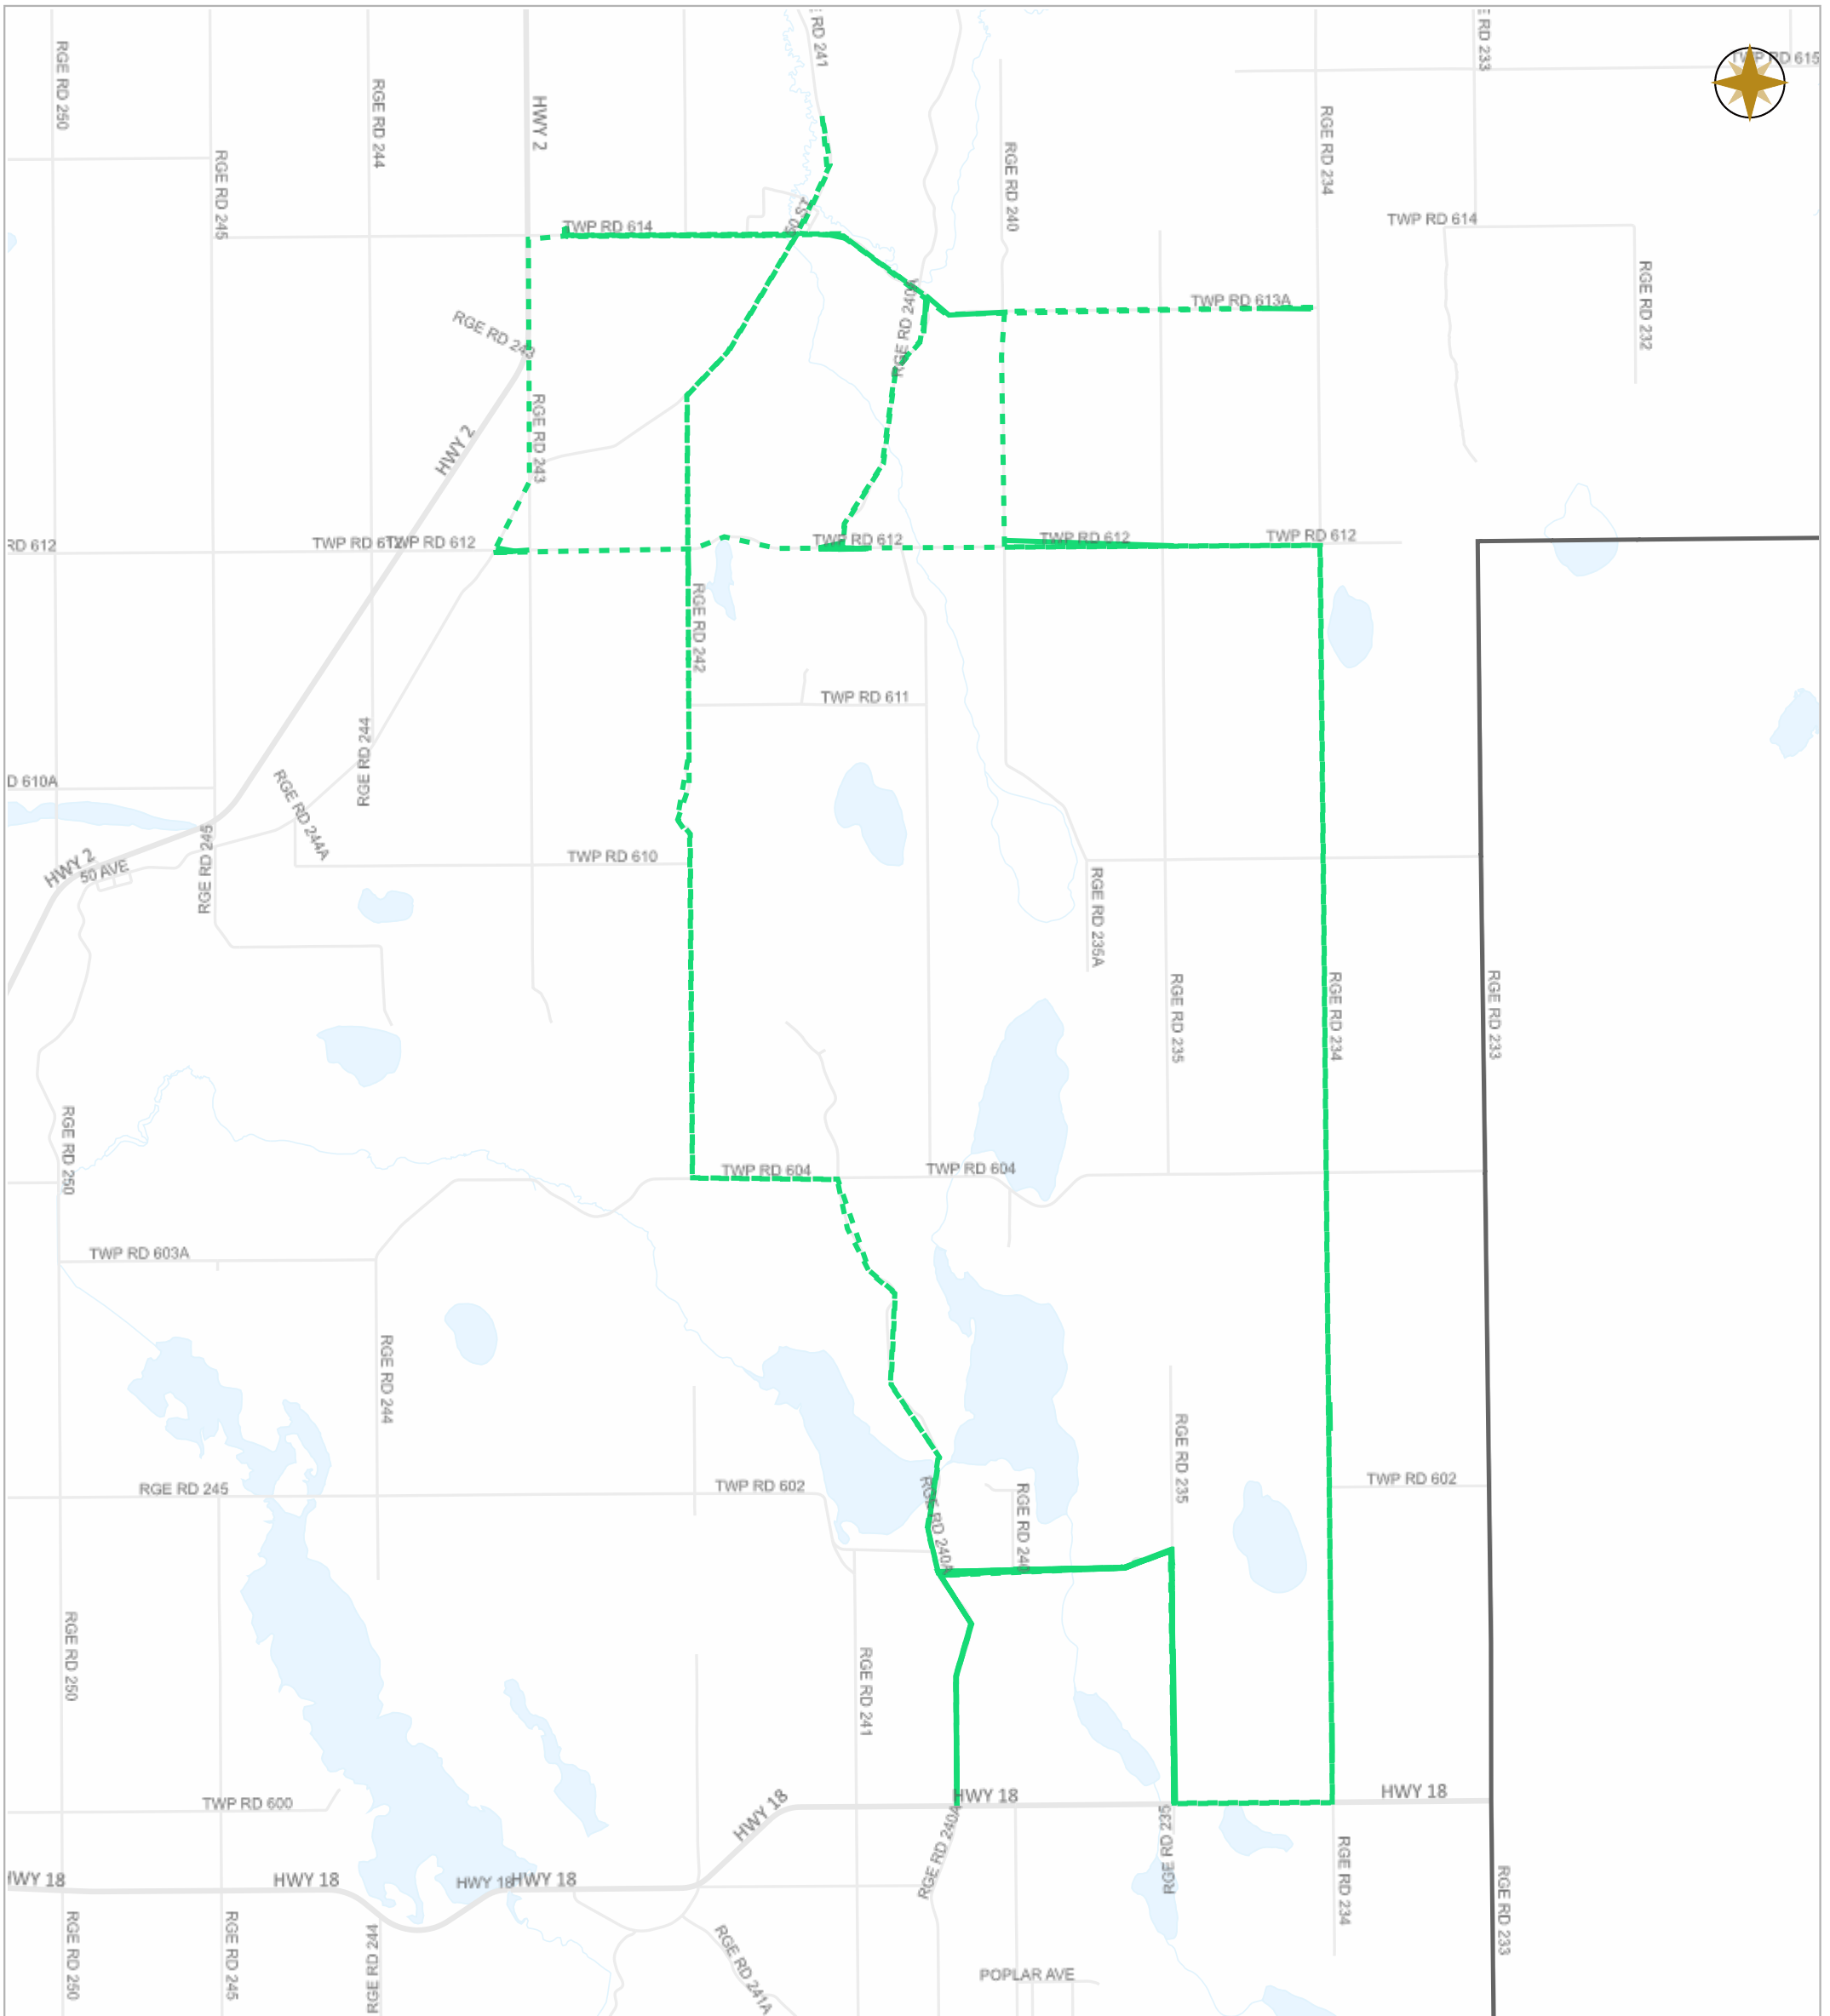

Legend

- Work Layers (Speed 1~12 mile/h)
- Tracking
- Roads

WESTLOCK COUNTY MAP

Map Projection: 3TM 114W NAD 83

10336 – 106 Street
Westlock, Alberta T7P 2G1

Tel: 780-349-3346
Toll Free: 1-877-349-5880
Fax: 780-349-2012

Date: Feb.05, 2024