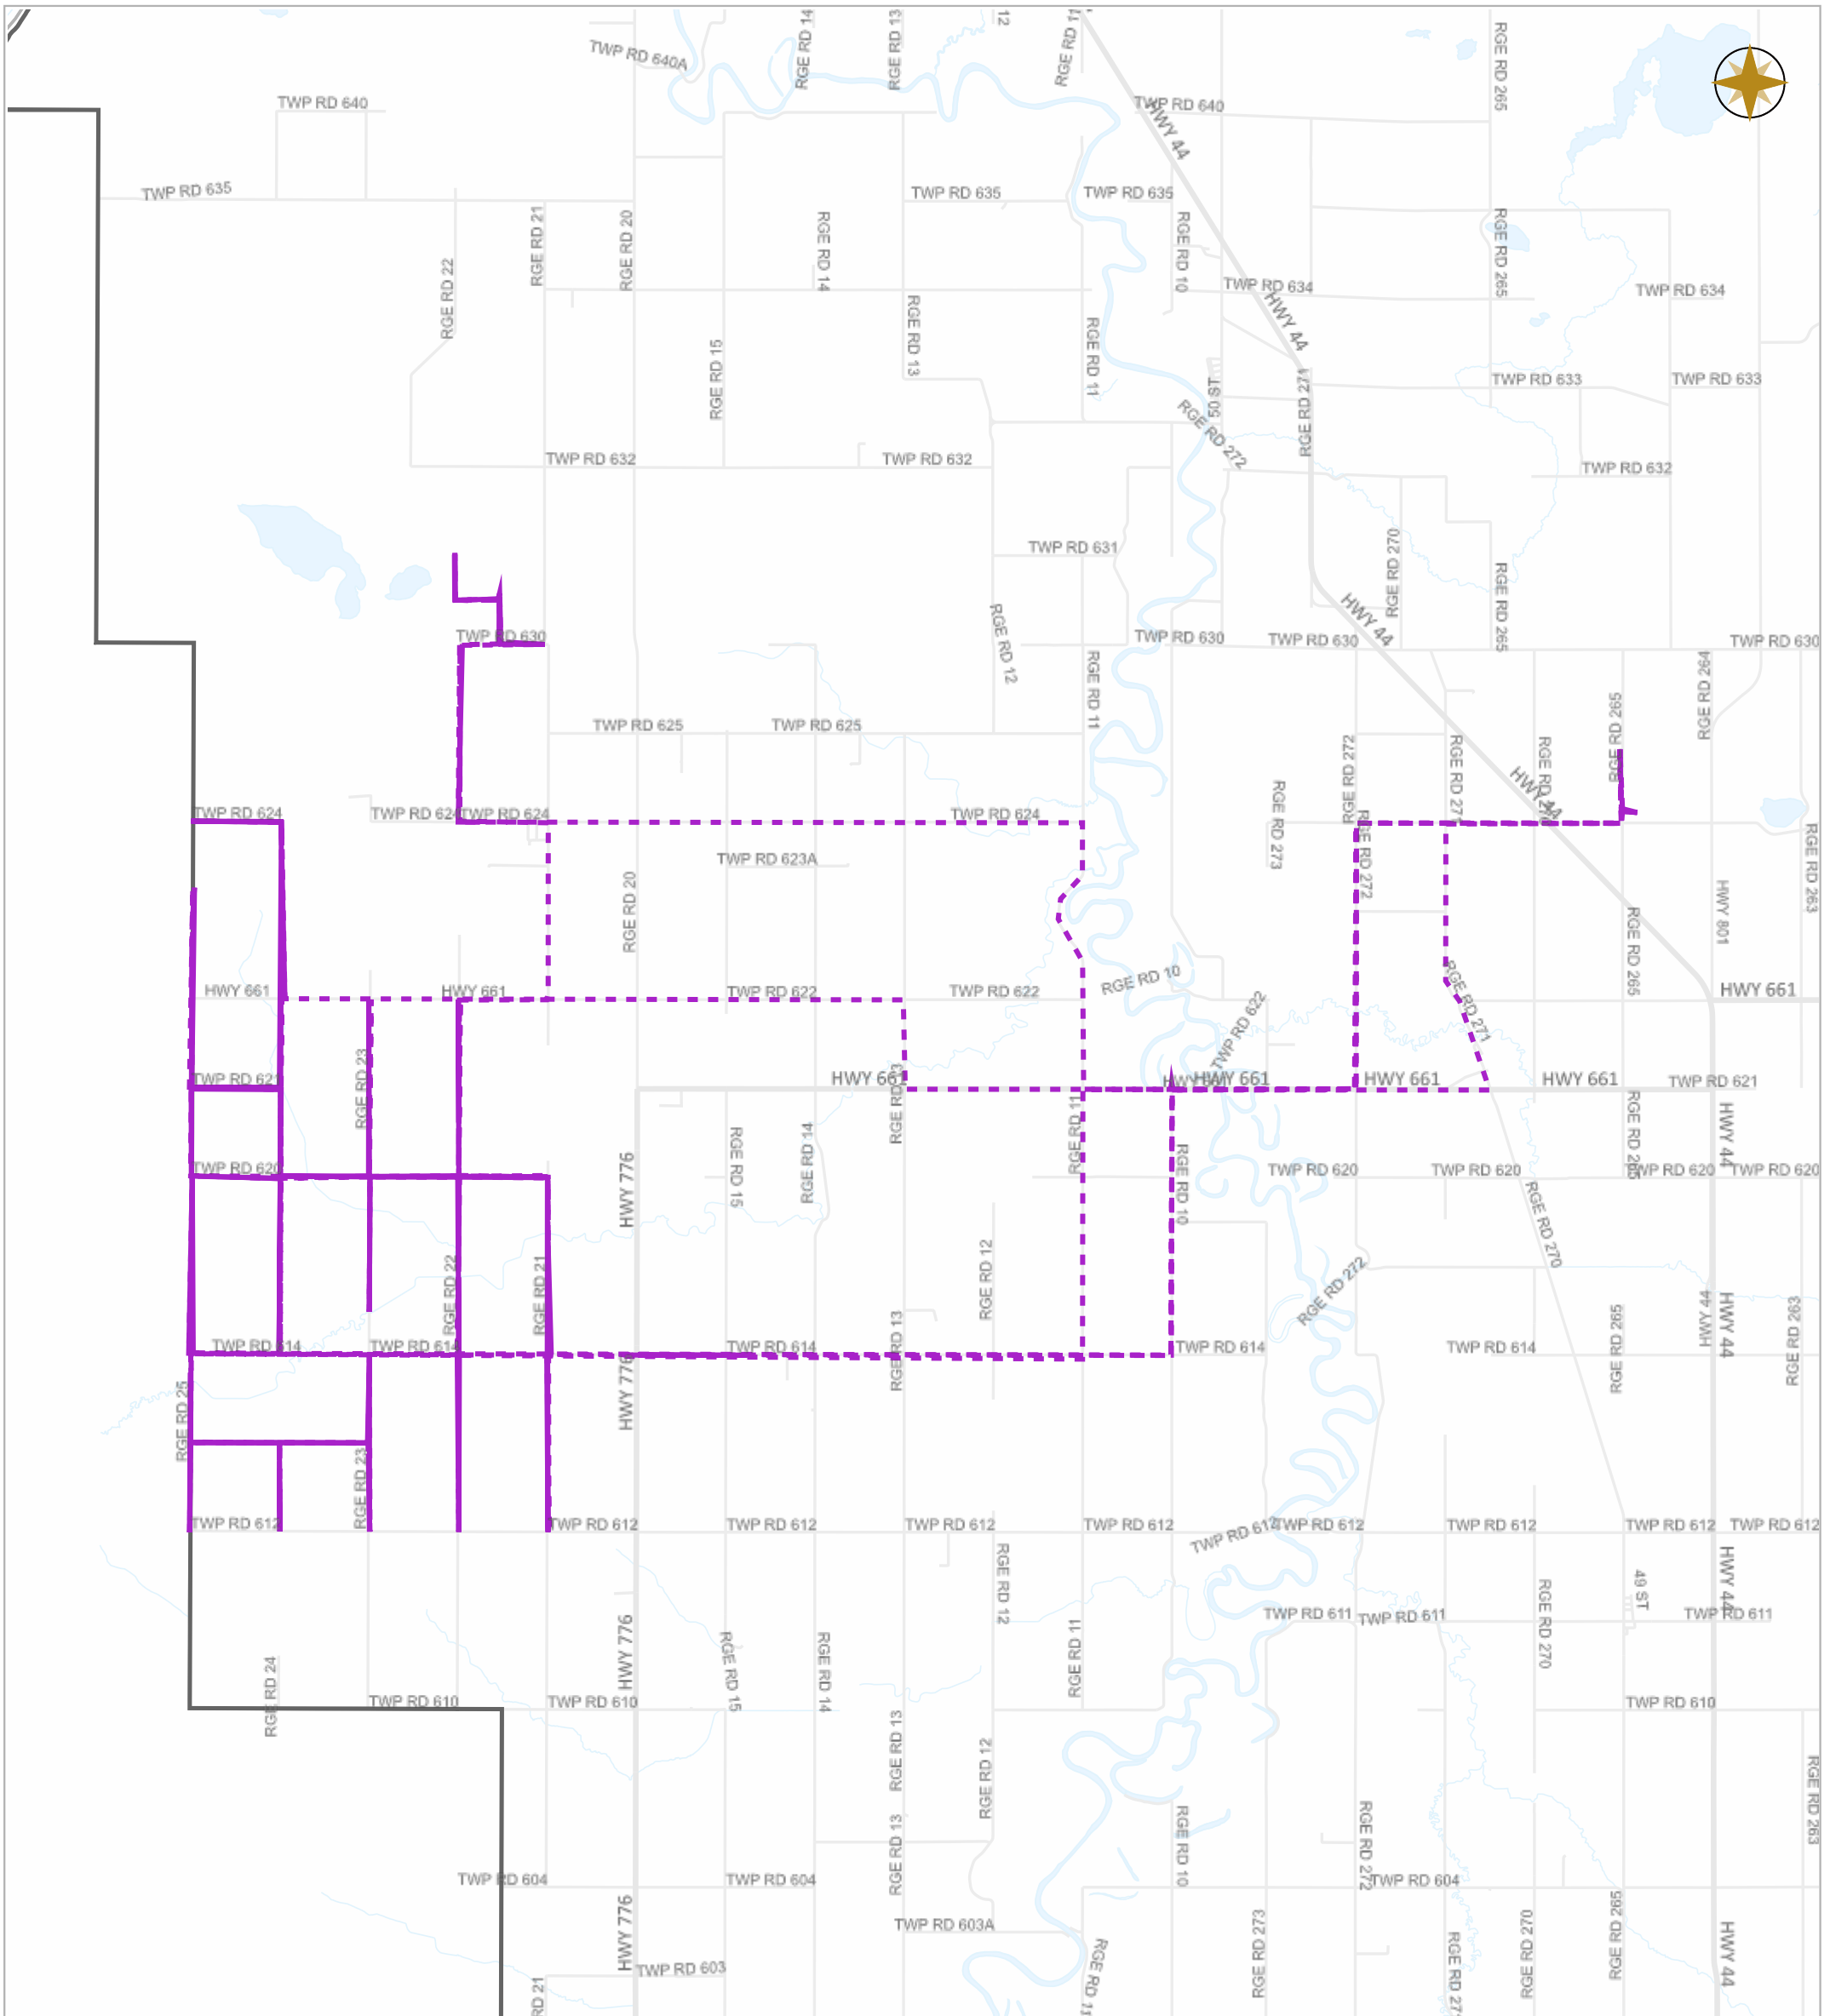

Legend

- Work Layers (Speed 1~12 mile/h)
- Tracking
- Roads

WESTLOCK COUNTY MAP

Map Projection: 3TM 114W NAD 83

10336 – 106 Street
Westlock, Alberta T7P 2G1

Tel: 780-349-3346
Toll Free: 1-877-349-5880
Fax: 780-349-2012

Date: Feb.05, 2024