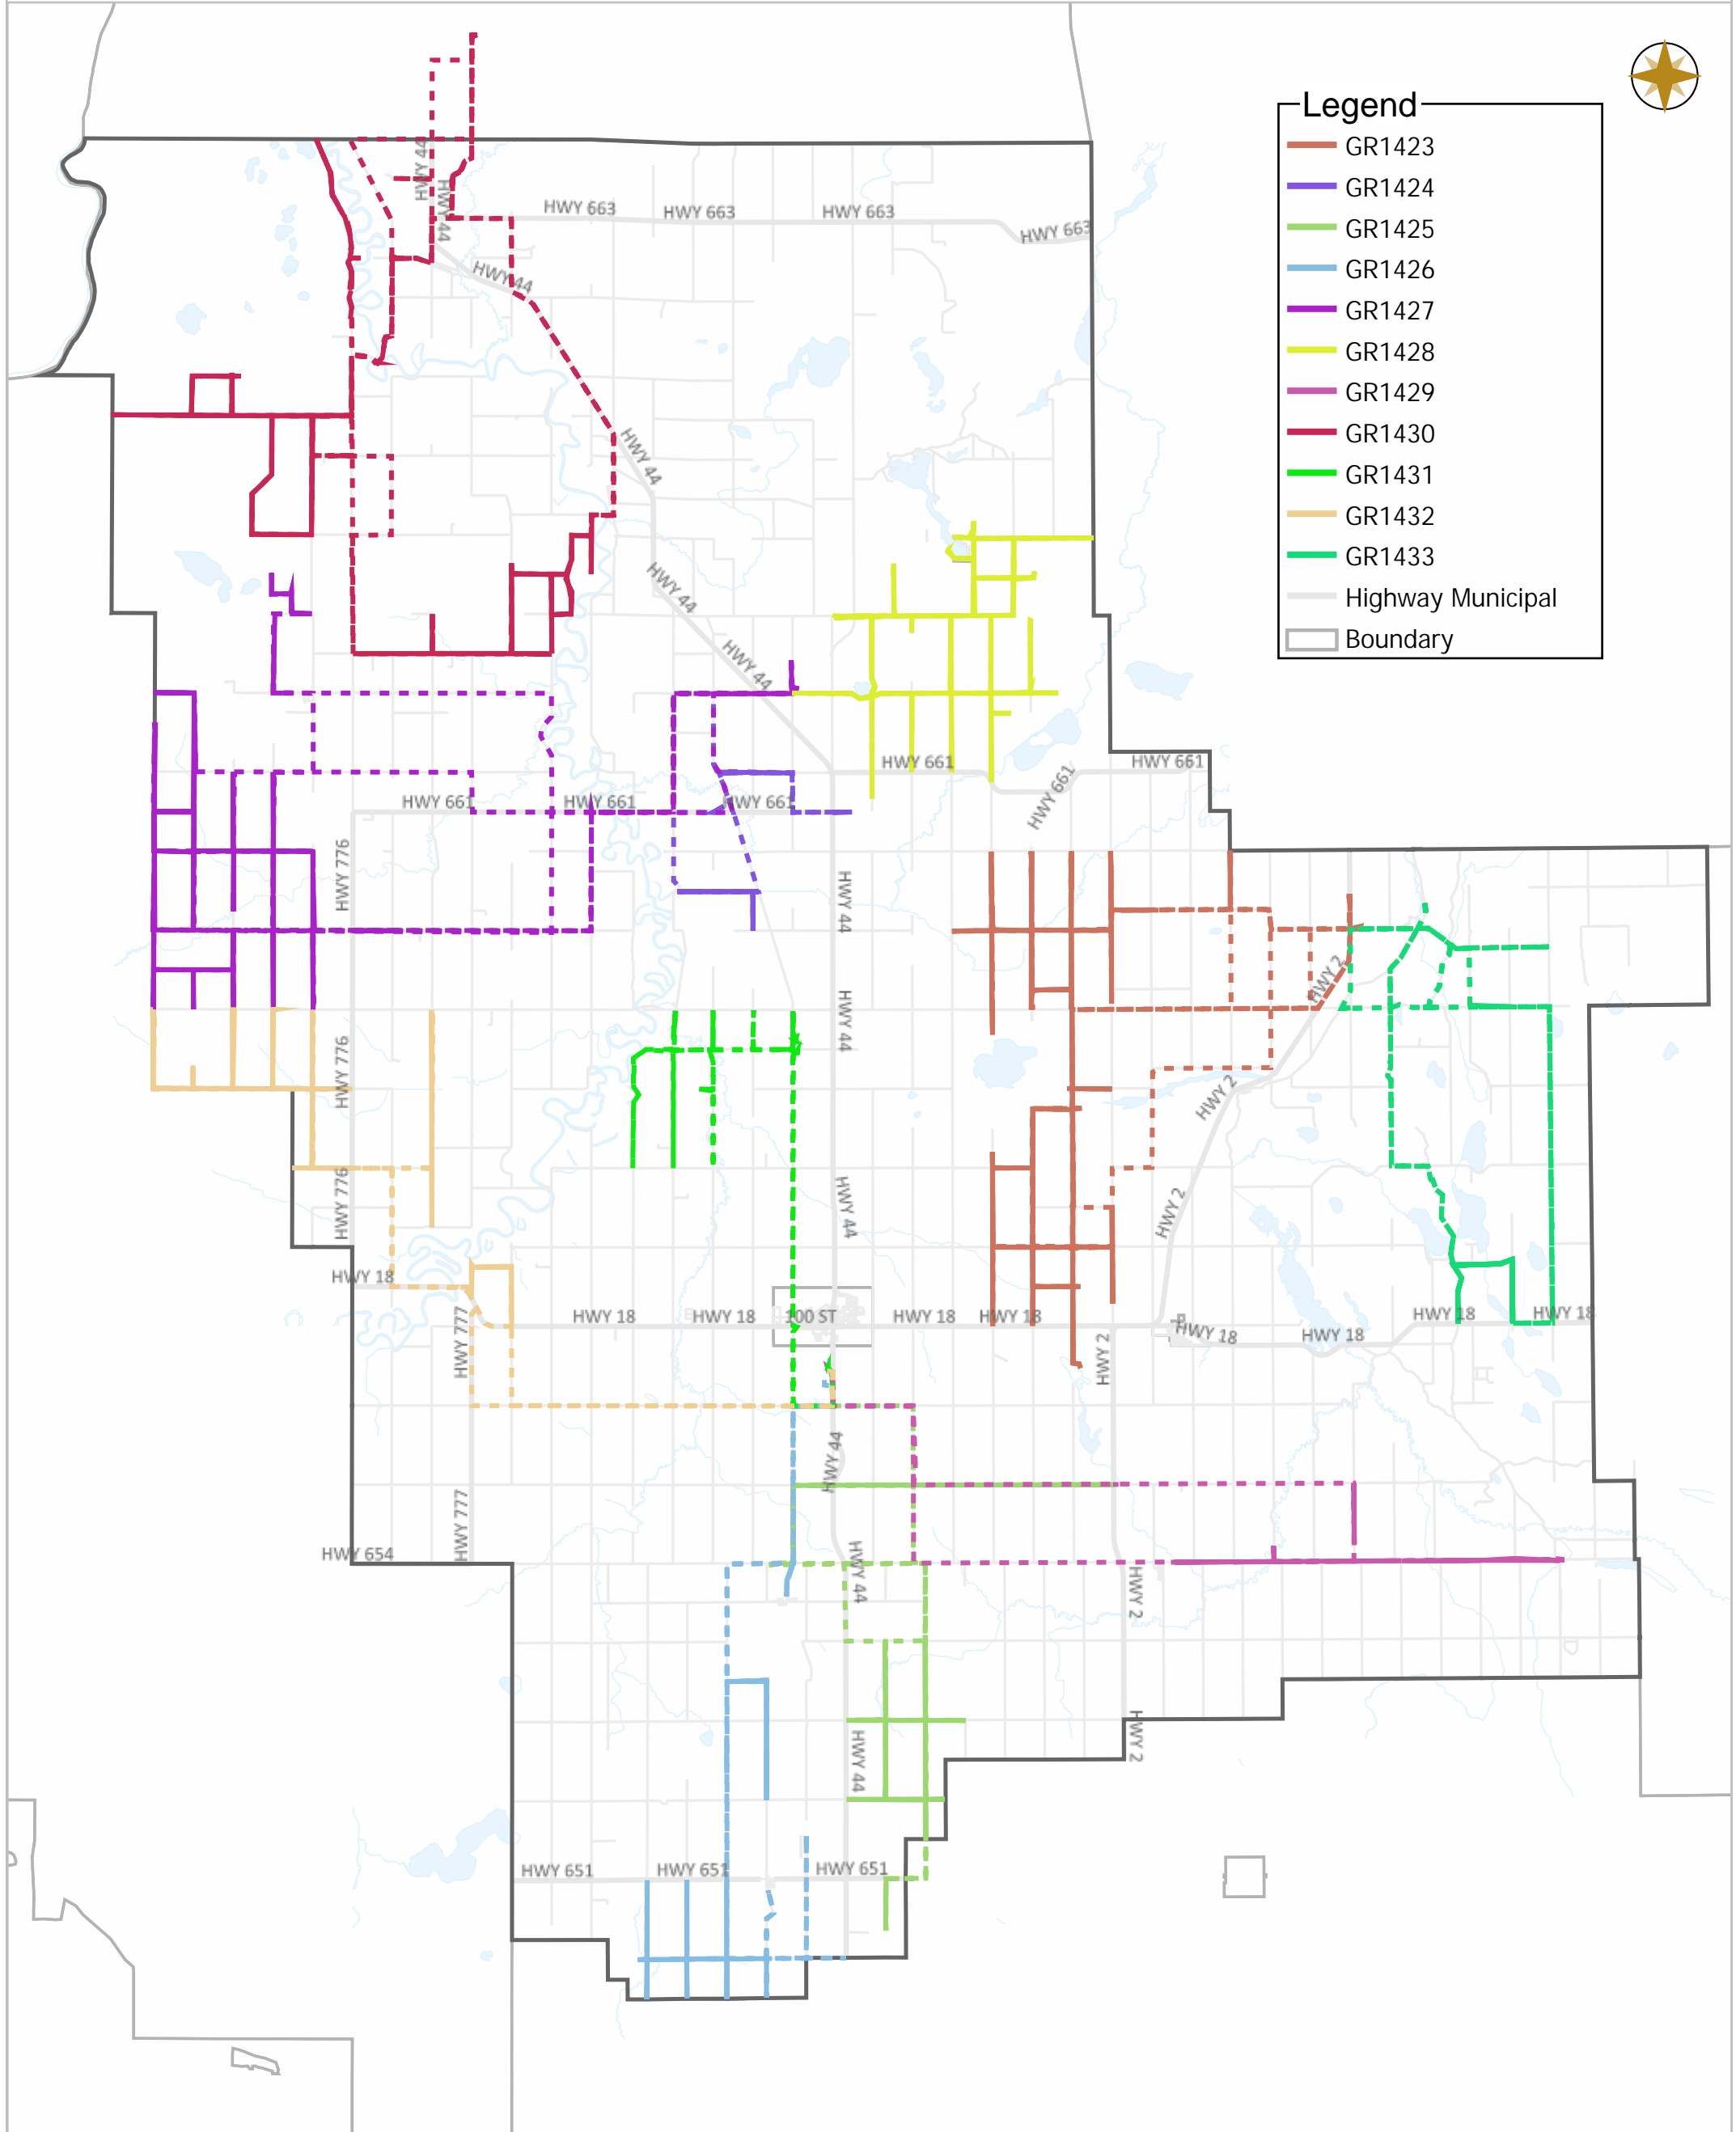

WESTLOCK COUNTY - WEEKLY GRADING REPORT

01-28-2024 ~ 02-03-2024

Legend

- GR1423
- GR1424
- GR1425
- GR1426
- GR1427
- GR1428
- GR1429
- GR1430
- GR1431
- GR1432
- GR1433
- Highway Municipal
- Boundary

Scale

WESTLOCK COUNTY MAP

Map Projection: 3TM 114W NAD 83

10336 – 106 Street
 Westlock, Alberta T7P 2G1
 Tel: 780-349-3346
 Toll Free: 1-877-349-5880
 Fax: 780-349-2012

Date: Feb.05, 2024

<p>Scale</p>	<p>Legend</p> <ul style="list-style-type: none"> — Work Layers (Speed 1~12 mile/h) - - - Tracking — Roads 	<p>WESTLOCK COUNTY MAP</p> <p>Map Projection: 3TM 114W NAD 83</p>	<p>10336 – 106 Street Westlock, Alberta T7P 2G1</p> <p>Tel: 780-349-3346 Toll Free: 1-877-349-5880 Fax: 780-349-2012</p> <p>Date: Feb.05, 2024</p>
--------------	-------------------------------------------------------------------------------------------------------------------------------------------------------------------------------------------------------------------------------------------------------	--------------------------------------------------------------------------	----------------------------------------------------------------------------------------------------------------------------------------------------------------

Legend
Work Layers (Speed 1~12 mile/h)
Tracking
Roads

WESTLOCK COUNTY MAP

Map Projection: 3TM 114W NAD 83

10336 – 106 Street
 Westlock, Alberta T7P 2G1
 Tel: 780-349-3346
 Toll Free: 1-877-349-5880
 Fax: 780-349-2012

Date: Feb.05, 2024

Scale

Legend

- Work Layers (Speed 1~12 mile/h)
- - - Tracking
- Roads

WESTLOCK COUNTY MAP

Map Projection: 3TM 114W NAD 83

10336 – 106 Street
Westlock, Alberta T7P 2G1
Tel: 780-349-3346
Toll Free: 1-877-349-5880
Fax: 780-349-2012