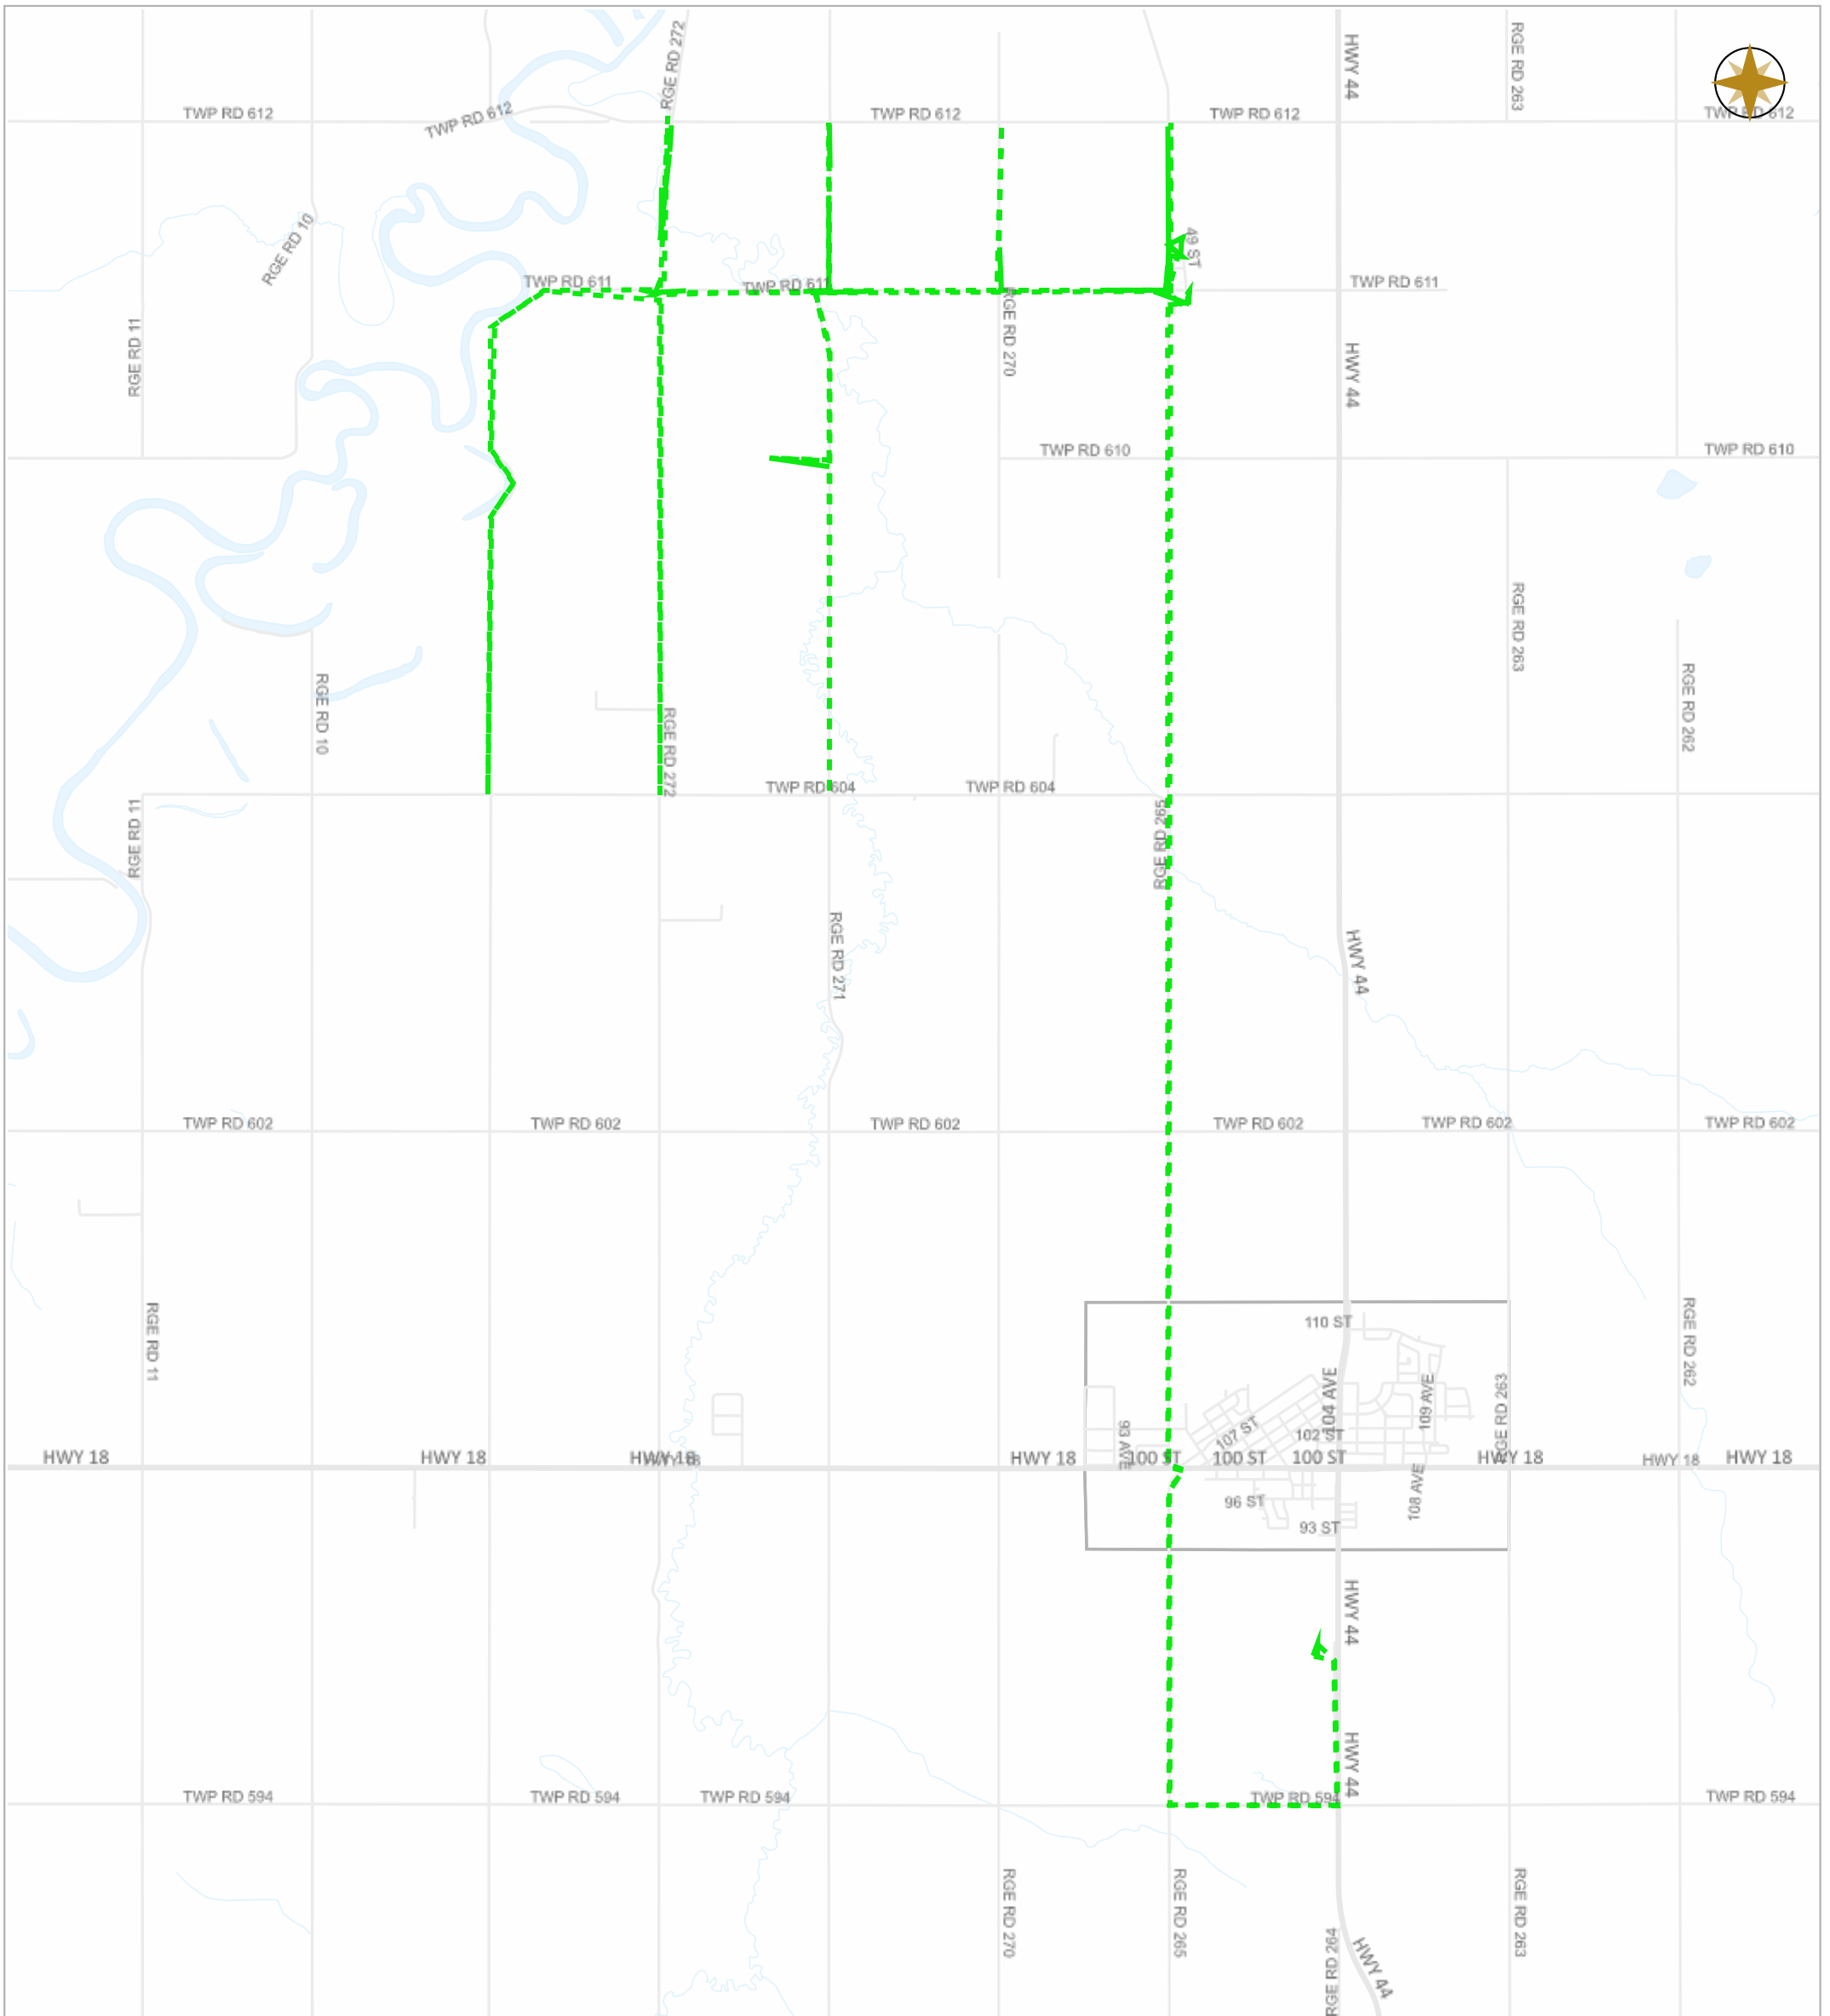

Legend

- Work Layers (Speed 1~12 mile/h)
- - - Tracking
- Roads

WESTLOCK COUNTY MAP

Map Projection: 3TM 114W NAD 83

10336 – 106 Street
Westlock, Alberta T7P 2G1

Tel: 780-349-3346
Toll Free: 1-877-349-5880
Fax: 780-349-2012

Date: Feb.05, 2024