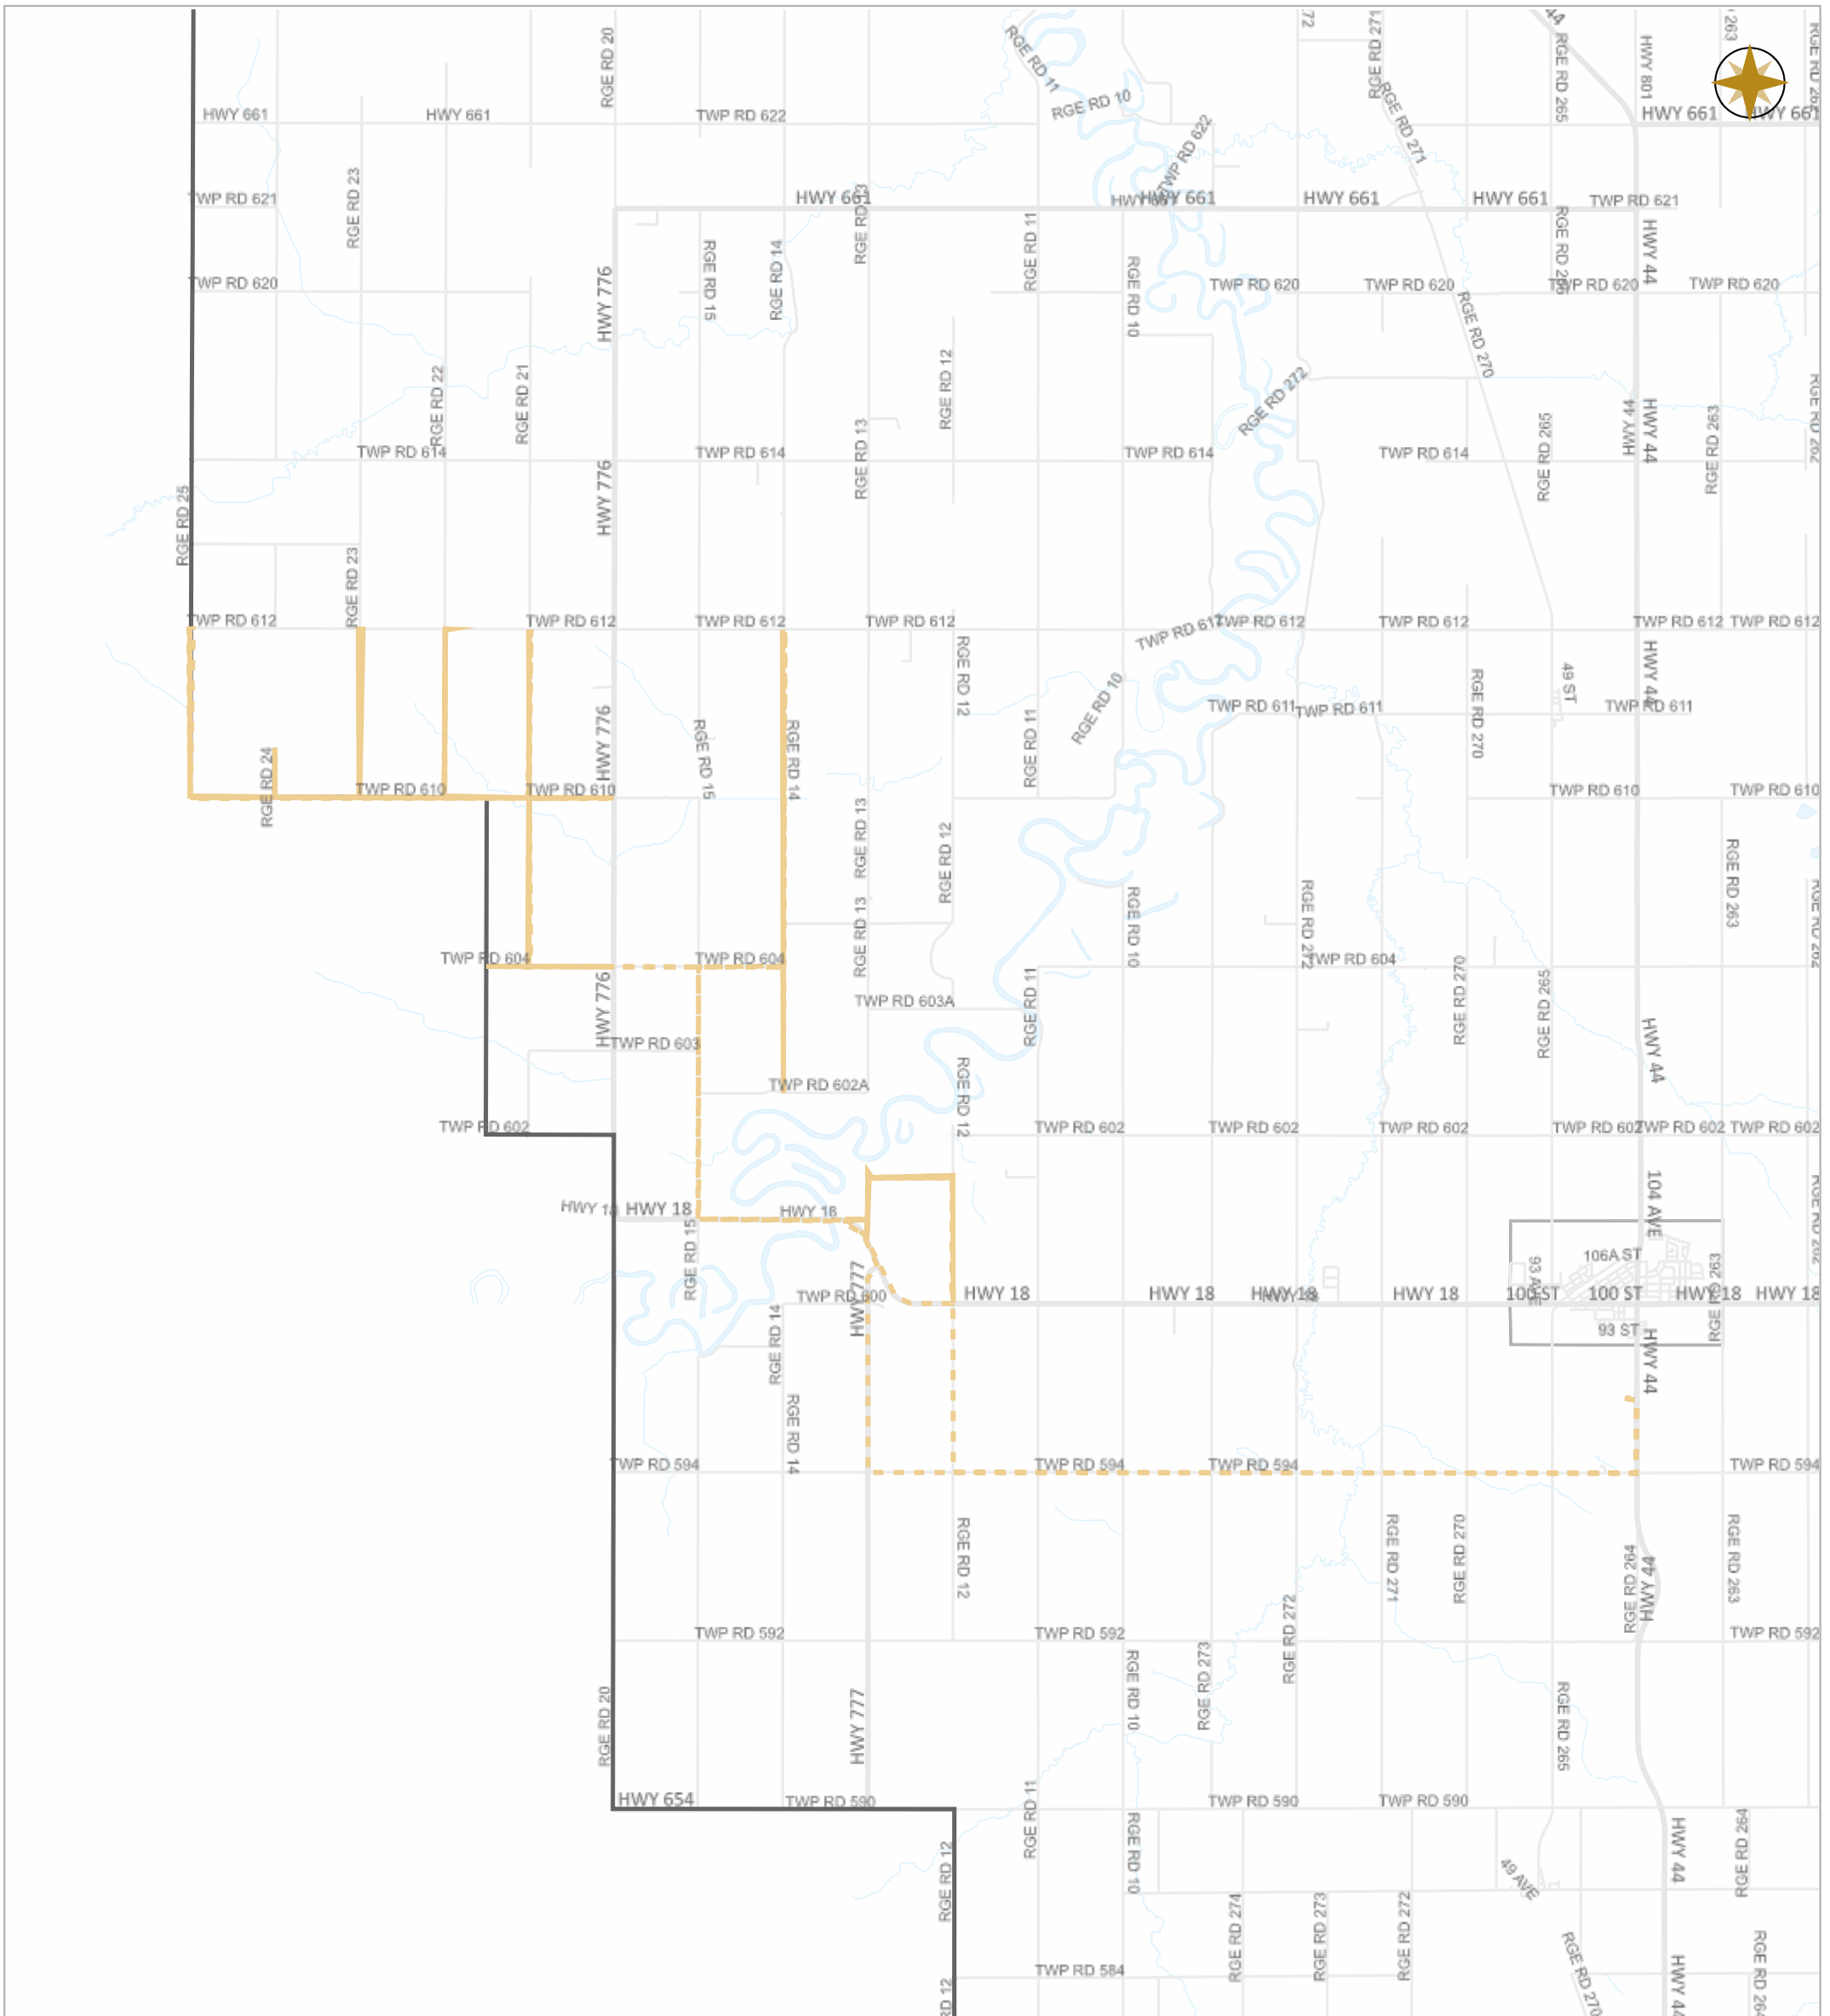

Date: Feb.05, 2024

Legend

- Work Layers (Speed 1~12 mile/h)
- - - Tracking
- Roads

WESTLOCK COUNTY MAP

Map Projection: 3TM 114W NAD 83

10336 – 106 Street
Westlock, Alberta T7P 2G1

Tel: 780-349-3346
Toll Free: 1-877-349-5880
Fax: 780-349-2012

Date: Feb.05, 2024

Legend

- Work Layers (Speed 1~12 mile/h)
- Tracking
- Roads

WESTLOCK COUNTY MAP

Map Projection: 3TM 114W NAD 83

10336 - 106 Street
Westlock, Alberta T7P 2G1

Tel: 780-349-3346
Toll Free: 1-877-349-5880
Fax: 780-349-2012