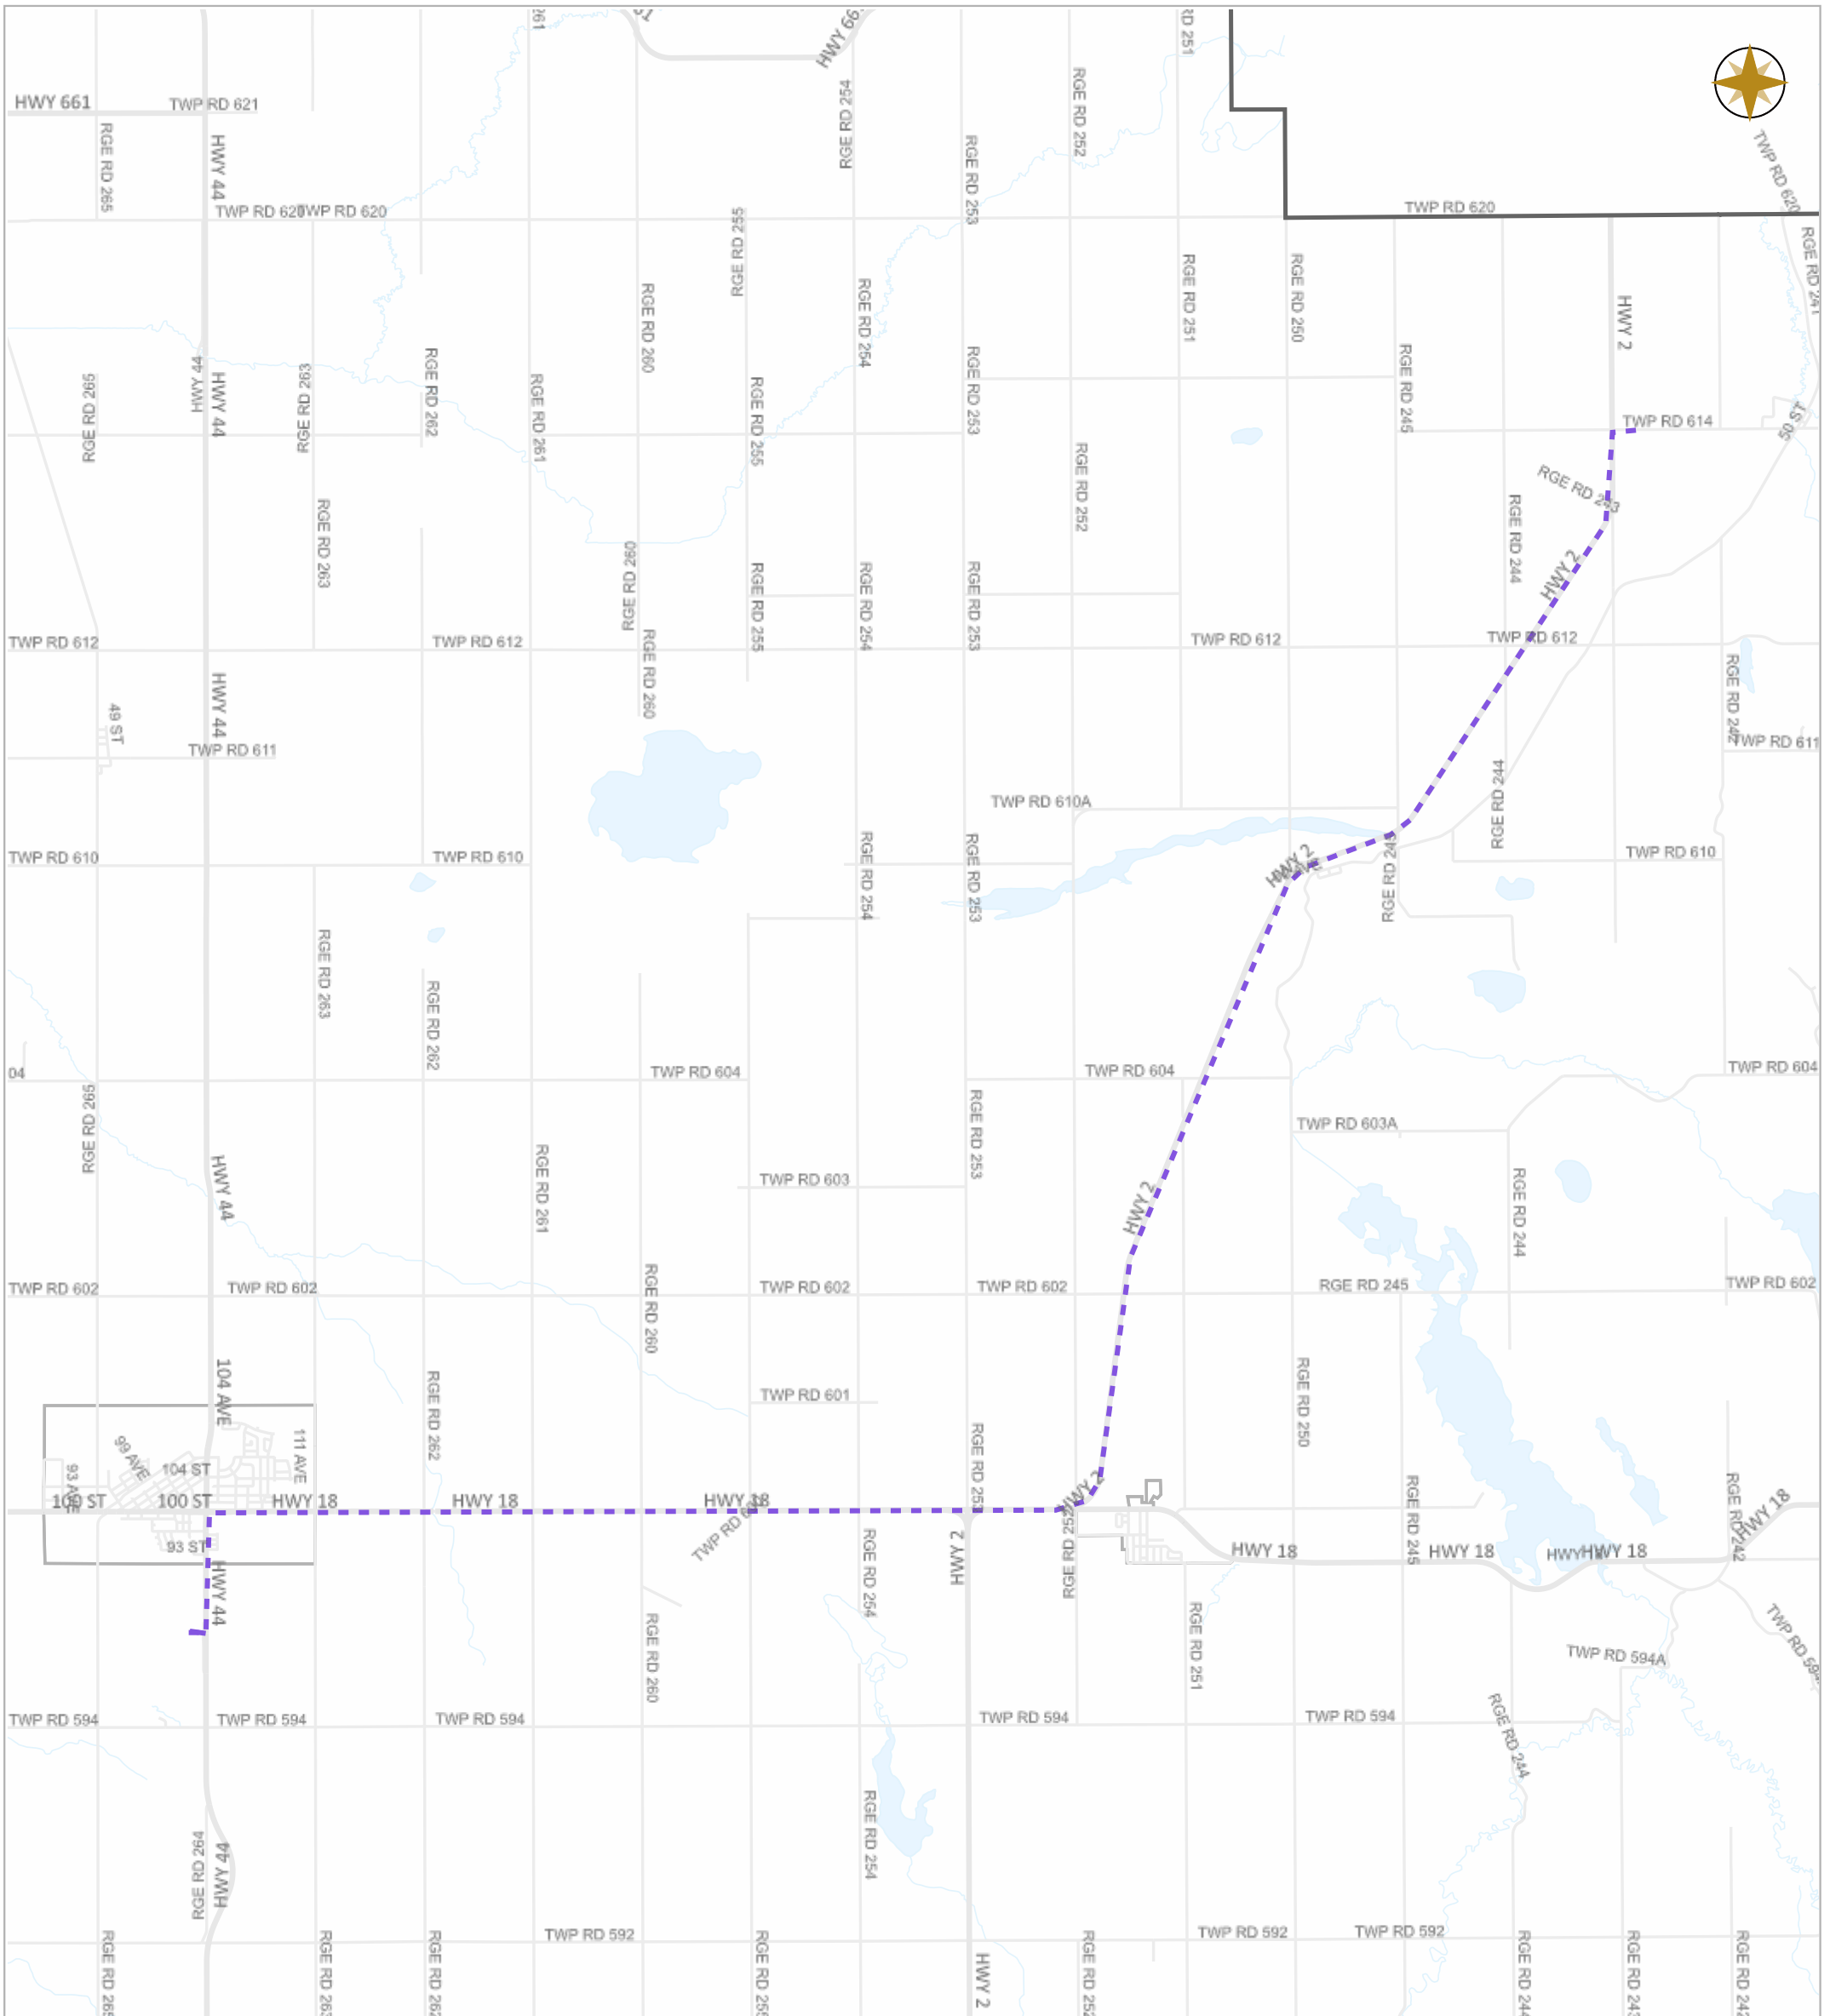

### Legend

- GR1418
- GR1419
- GR1424
- GR1425
- GR1428
- Highway Municipal
- Boundary

Scale

Date: Apr.10, 2023

**Legend**

- — — Work Layers (Speed 1~12 mile/h)
- - - Tracking
- Roads

**WESTLOCK COUNTY MAP**

Map Projection: 3TM 114W NAD 83

10336 – 106 Street  
Westlock, Alberta T7P 2G1

Tel: 780-349-3346  
Toll Free: 1-877-349-5880  
Fax: 780-349-2012