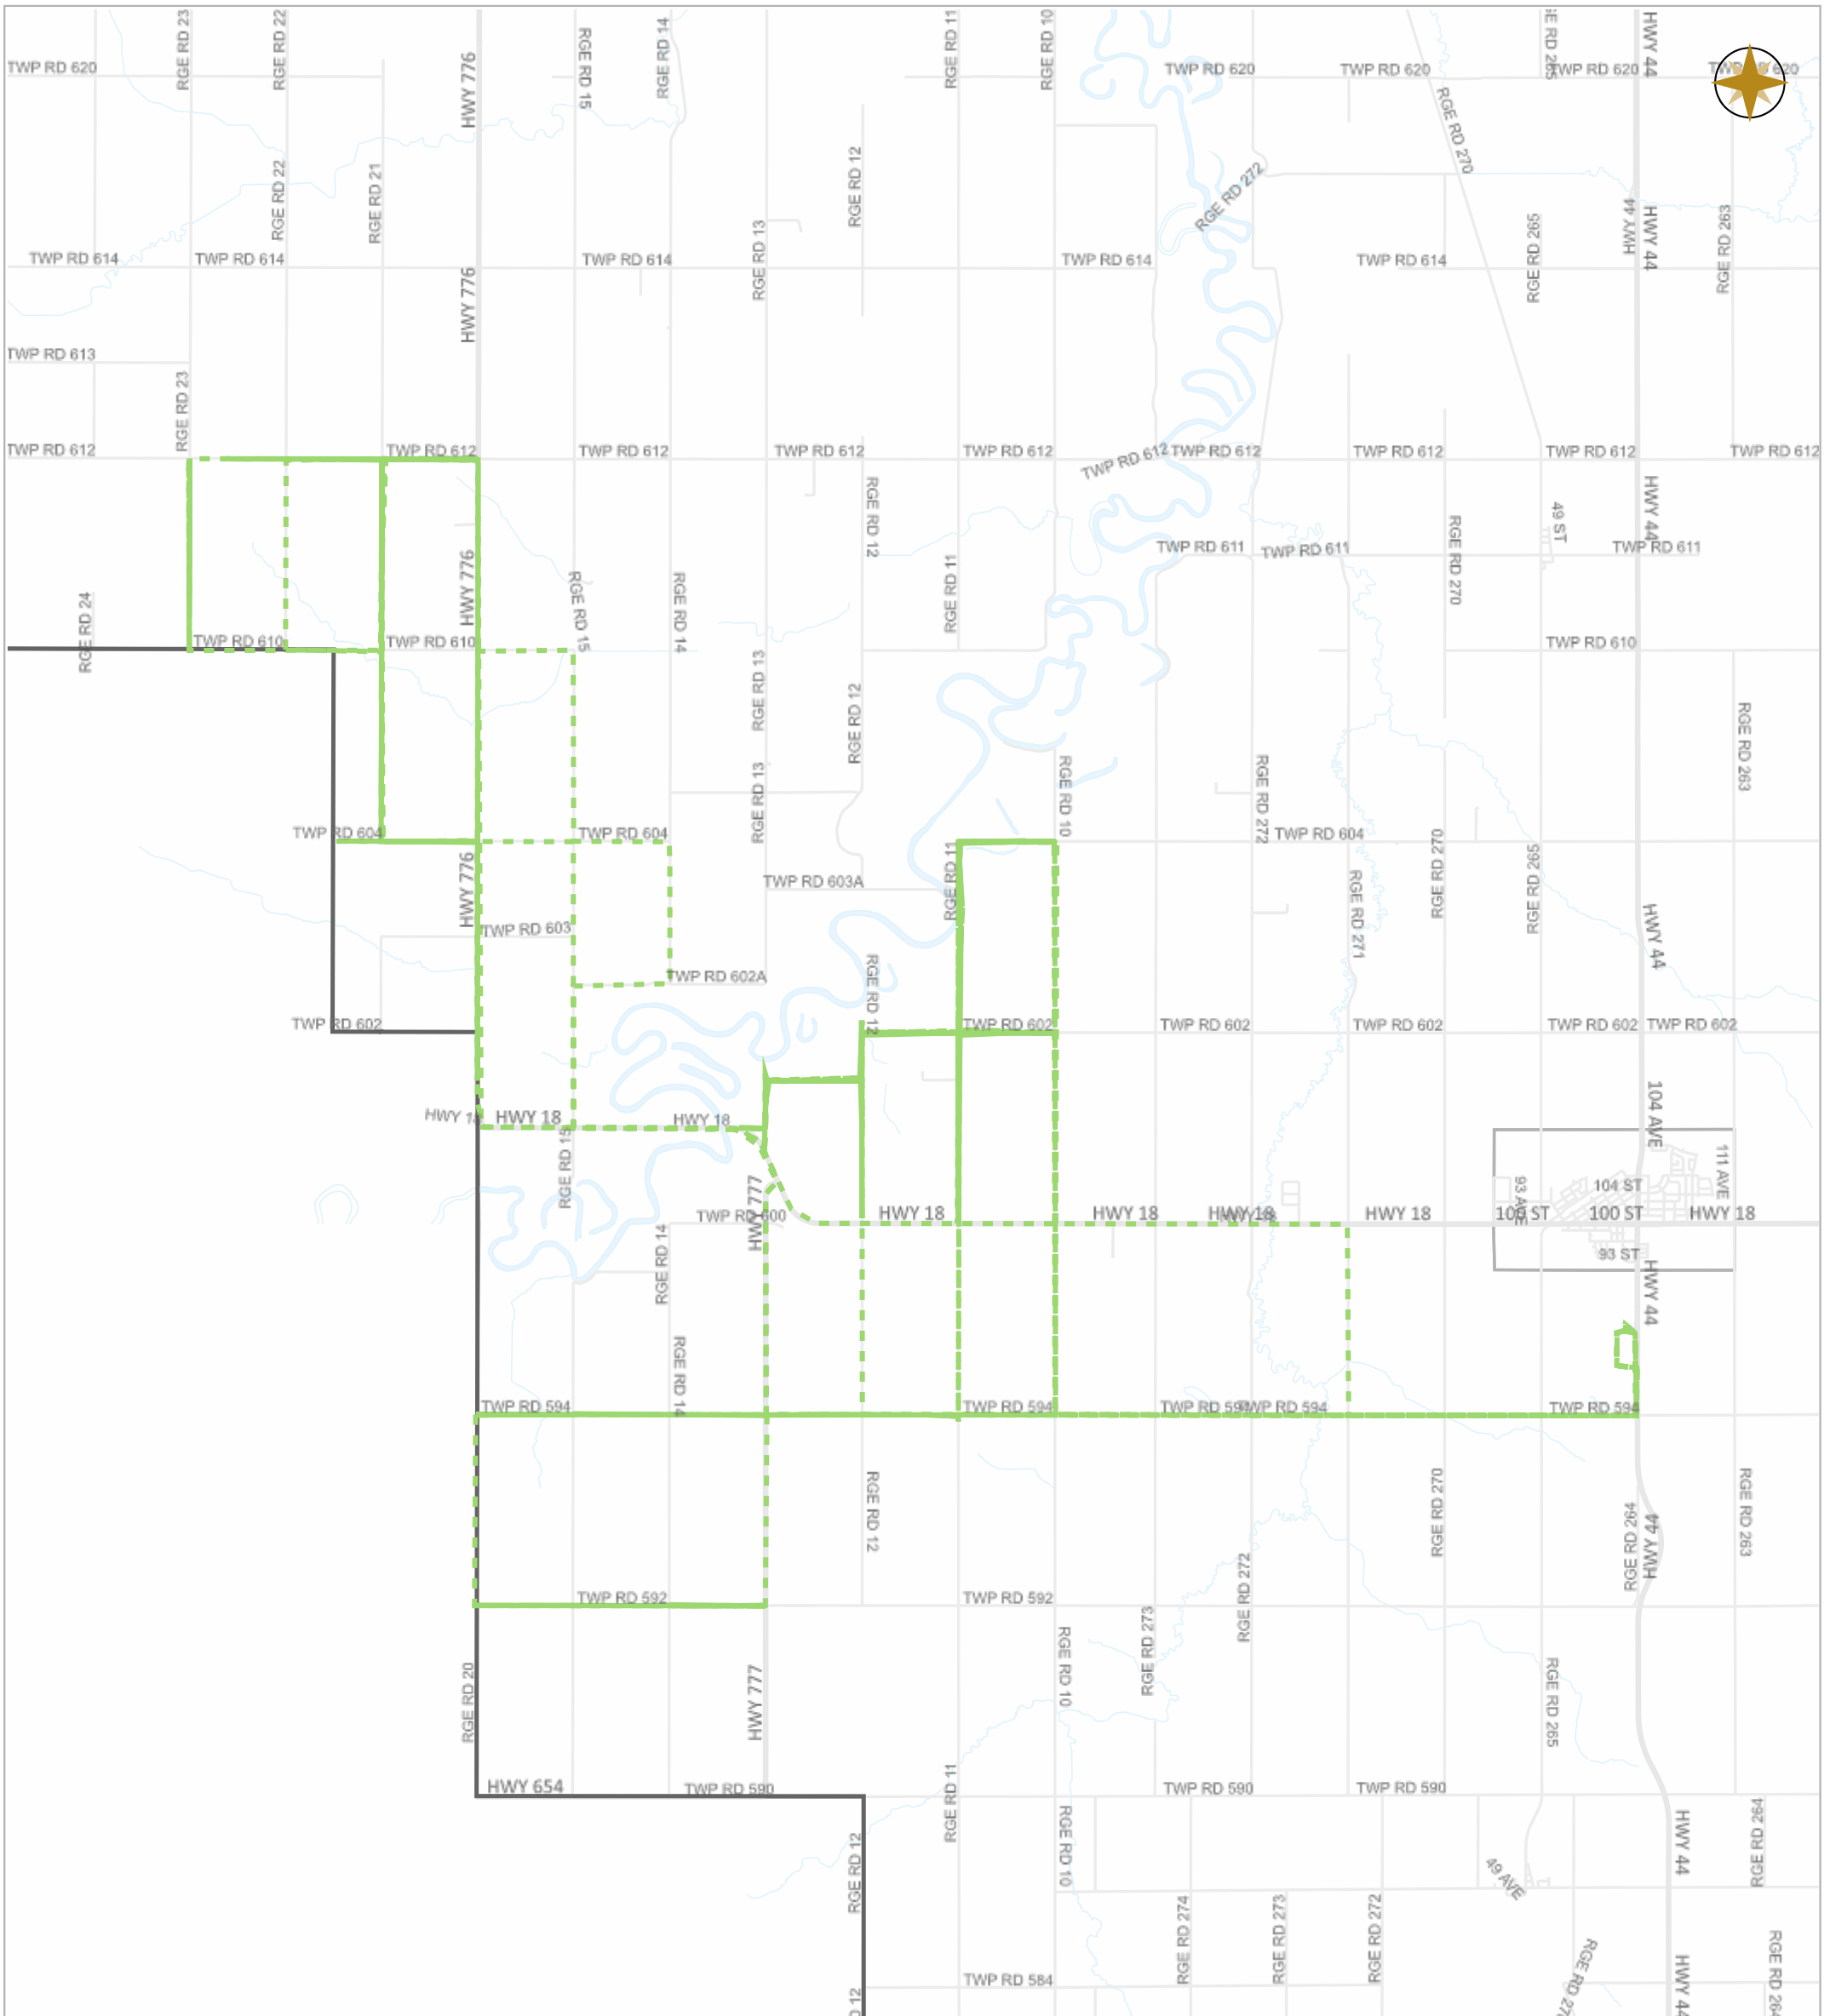

WESTLOCK COUNTY - WEEKLY GRADING REPORT

08-27-2023 ~ 09-02-2023

Legend

- GR1419
- GR1420
- GR1421
- GR1422
- GR1423
- GR1424
- GR1425
- GR1426
- GR1427
- GR1428
- Highway Municipal
- Boundary

Scale

WESTLOCK COUNTY MAP

Date: Sep.04, 2023

<p>Scale</p>	<p>Legend</p> <ul style="list-style-type: none"> Work Layers (Speed 1~7 mile/h) Tracking Roads 	<p>WESTLOCK COUNTY MAP</p> <p>Map Projection: 3TM 114W NAD 83</p>	<p>10336 – 106 Street Westlock, Alberta T7P 2G1</p> <p>Tel: 780-349-3346 Toll Free: 1-877-349-5880 Fax: 780-349-2012</p> <p>Date: Sep.04, 2023</p>
--------------	--	---	--

<p>1 0 1 2 3 km</p> <p>0.5 0 0.5 1 1.5 mile</p> <p>Scale</p>	<p>Legend</p> <ul style="list-style-type: none"> — Work Layers (Speed 1~7 mile/h) - - - Tracking — Roads 	 <p>WESTLOCK COUNTY MAP</p> <p>Map Projection: 3TM 114W NAD 83</p>	<p>10336 – 106 Street Westlock, Alberta T7P 2G1</p> <p>Tel: 780-349-3346 Toll Free: 1-877-349-5880 Fax: 780-349-2012</p> <p>Date: Sep.04, 2023</p>
--	--	--	--

<p>Scale</p>	<p>Legend</p> <ul style="list-style-type: none"> Work Layers (Speed 1~7 mile/h) Tracking Roads 	<p>Map Projection: 3TM 114W NAD 83</p>	<p>10336 – 106 Street Westlock, Alberta T7P 2G1</p> <p>Tel: 780-349-3346 Toll Free: 1-877-349-5880 Fax: 780-349-2012</p> <p>Date: Sep.04, 2023</p>
--------------	--	--	--