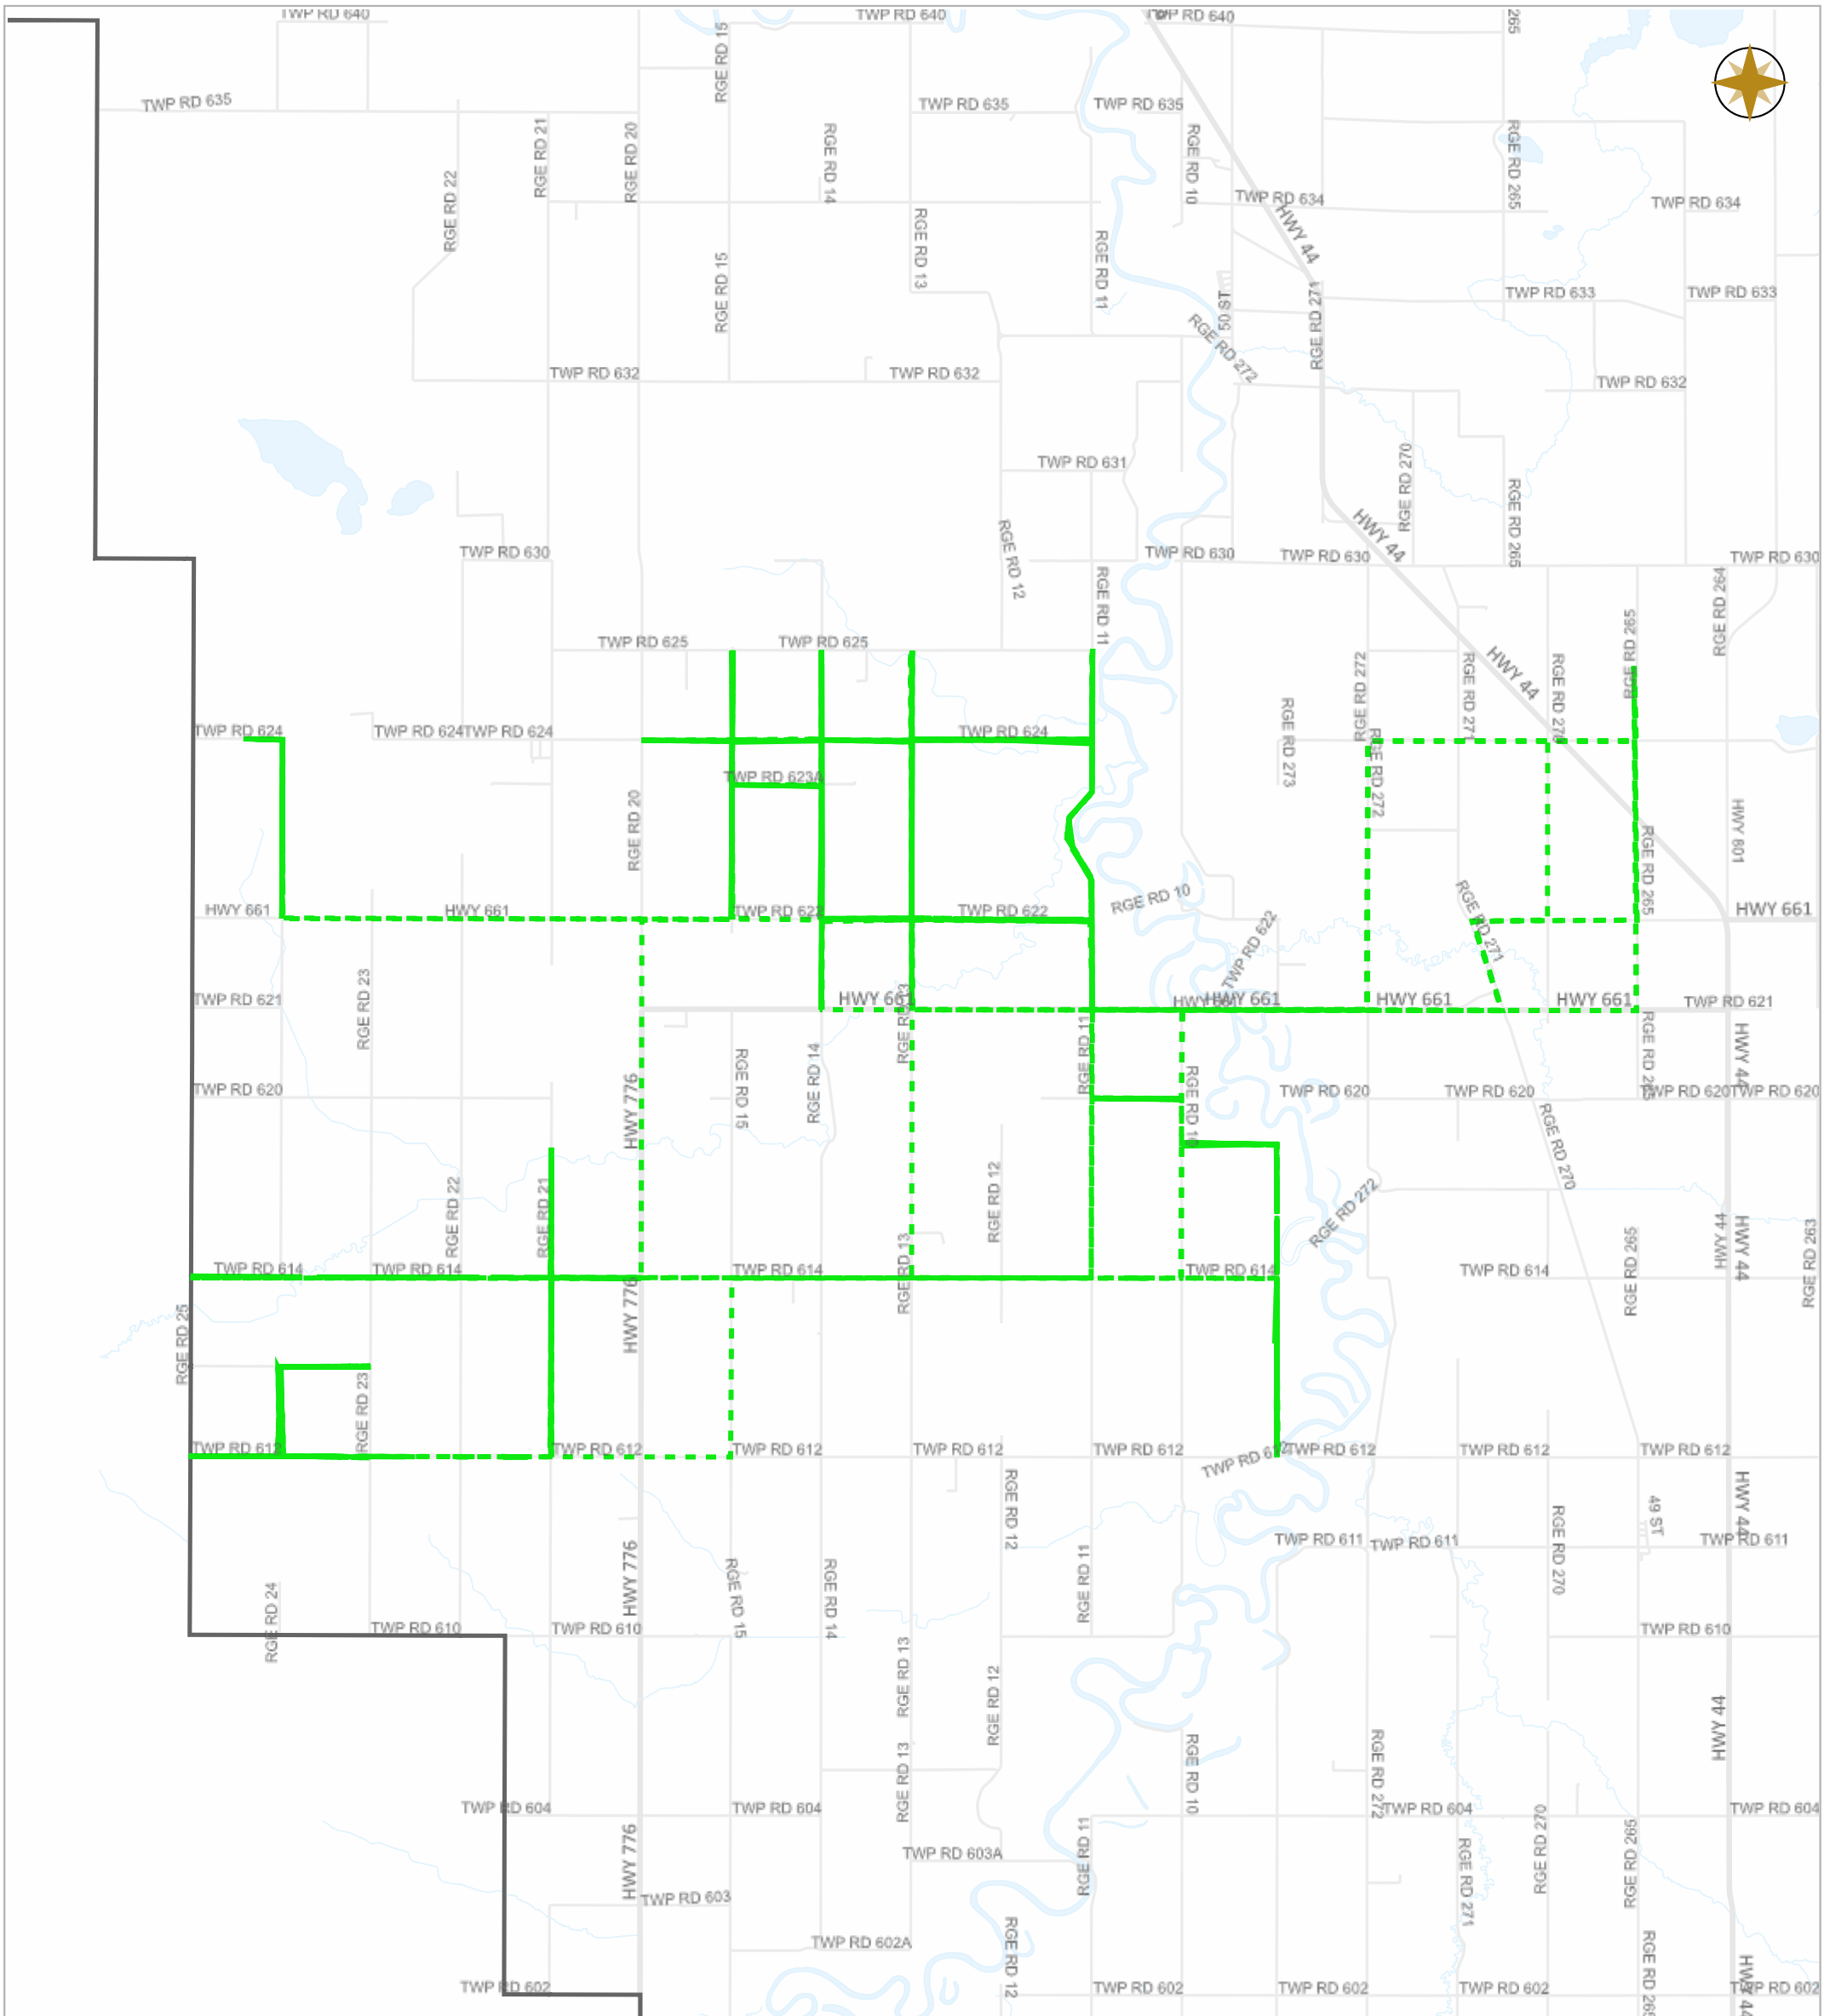

Legend

- —— Work Layers (Speed 1~7 mile/h)
- - - - Tracking
- —— Roads

WESTLOCK COUNTY MAP

Map Projection: 3TM 114W NAD 83

10336 – 106 Street
Westlock, Alberta T7P 2G1
Tel: 780-349-3346
Toll Free: 1-877-349-5880
Fax: 780-349-2012

Date: Sep.04, 2023