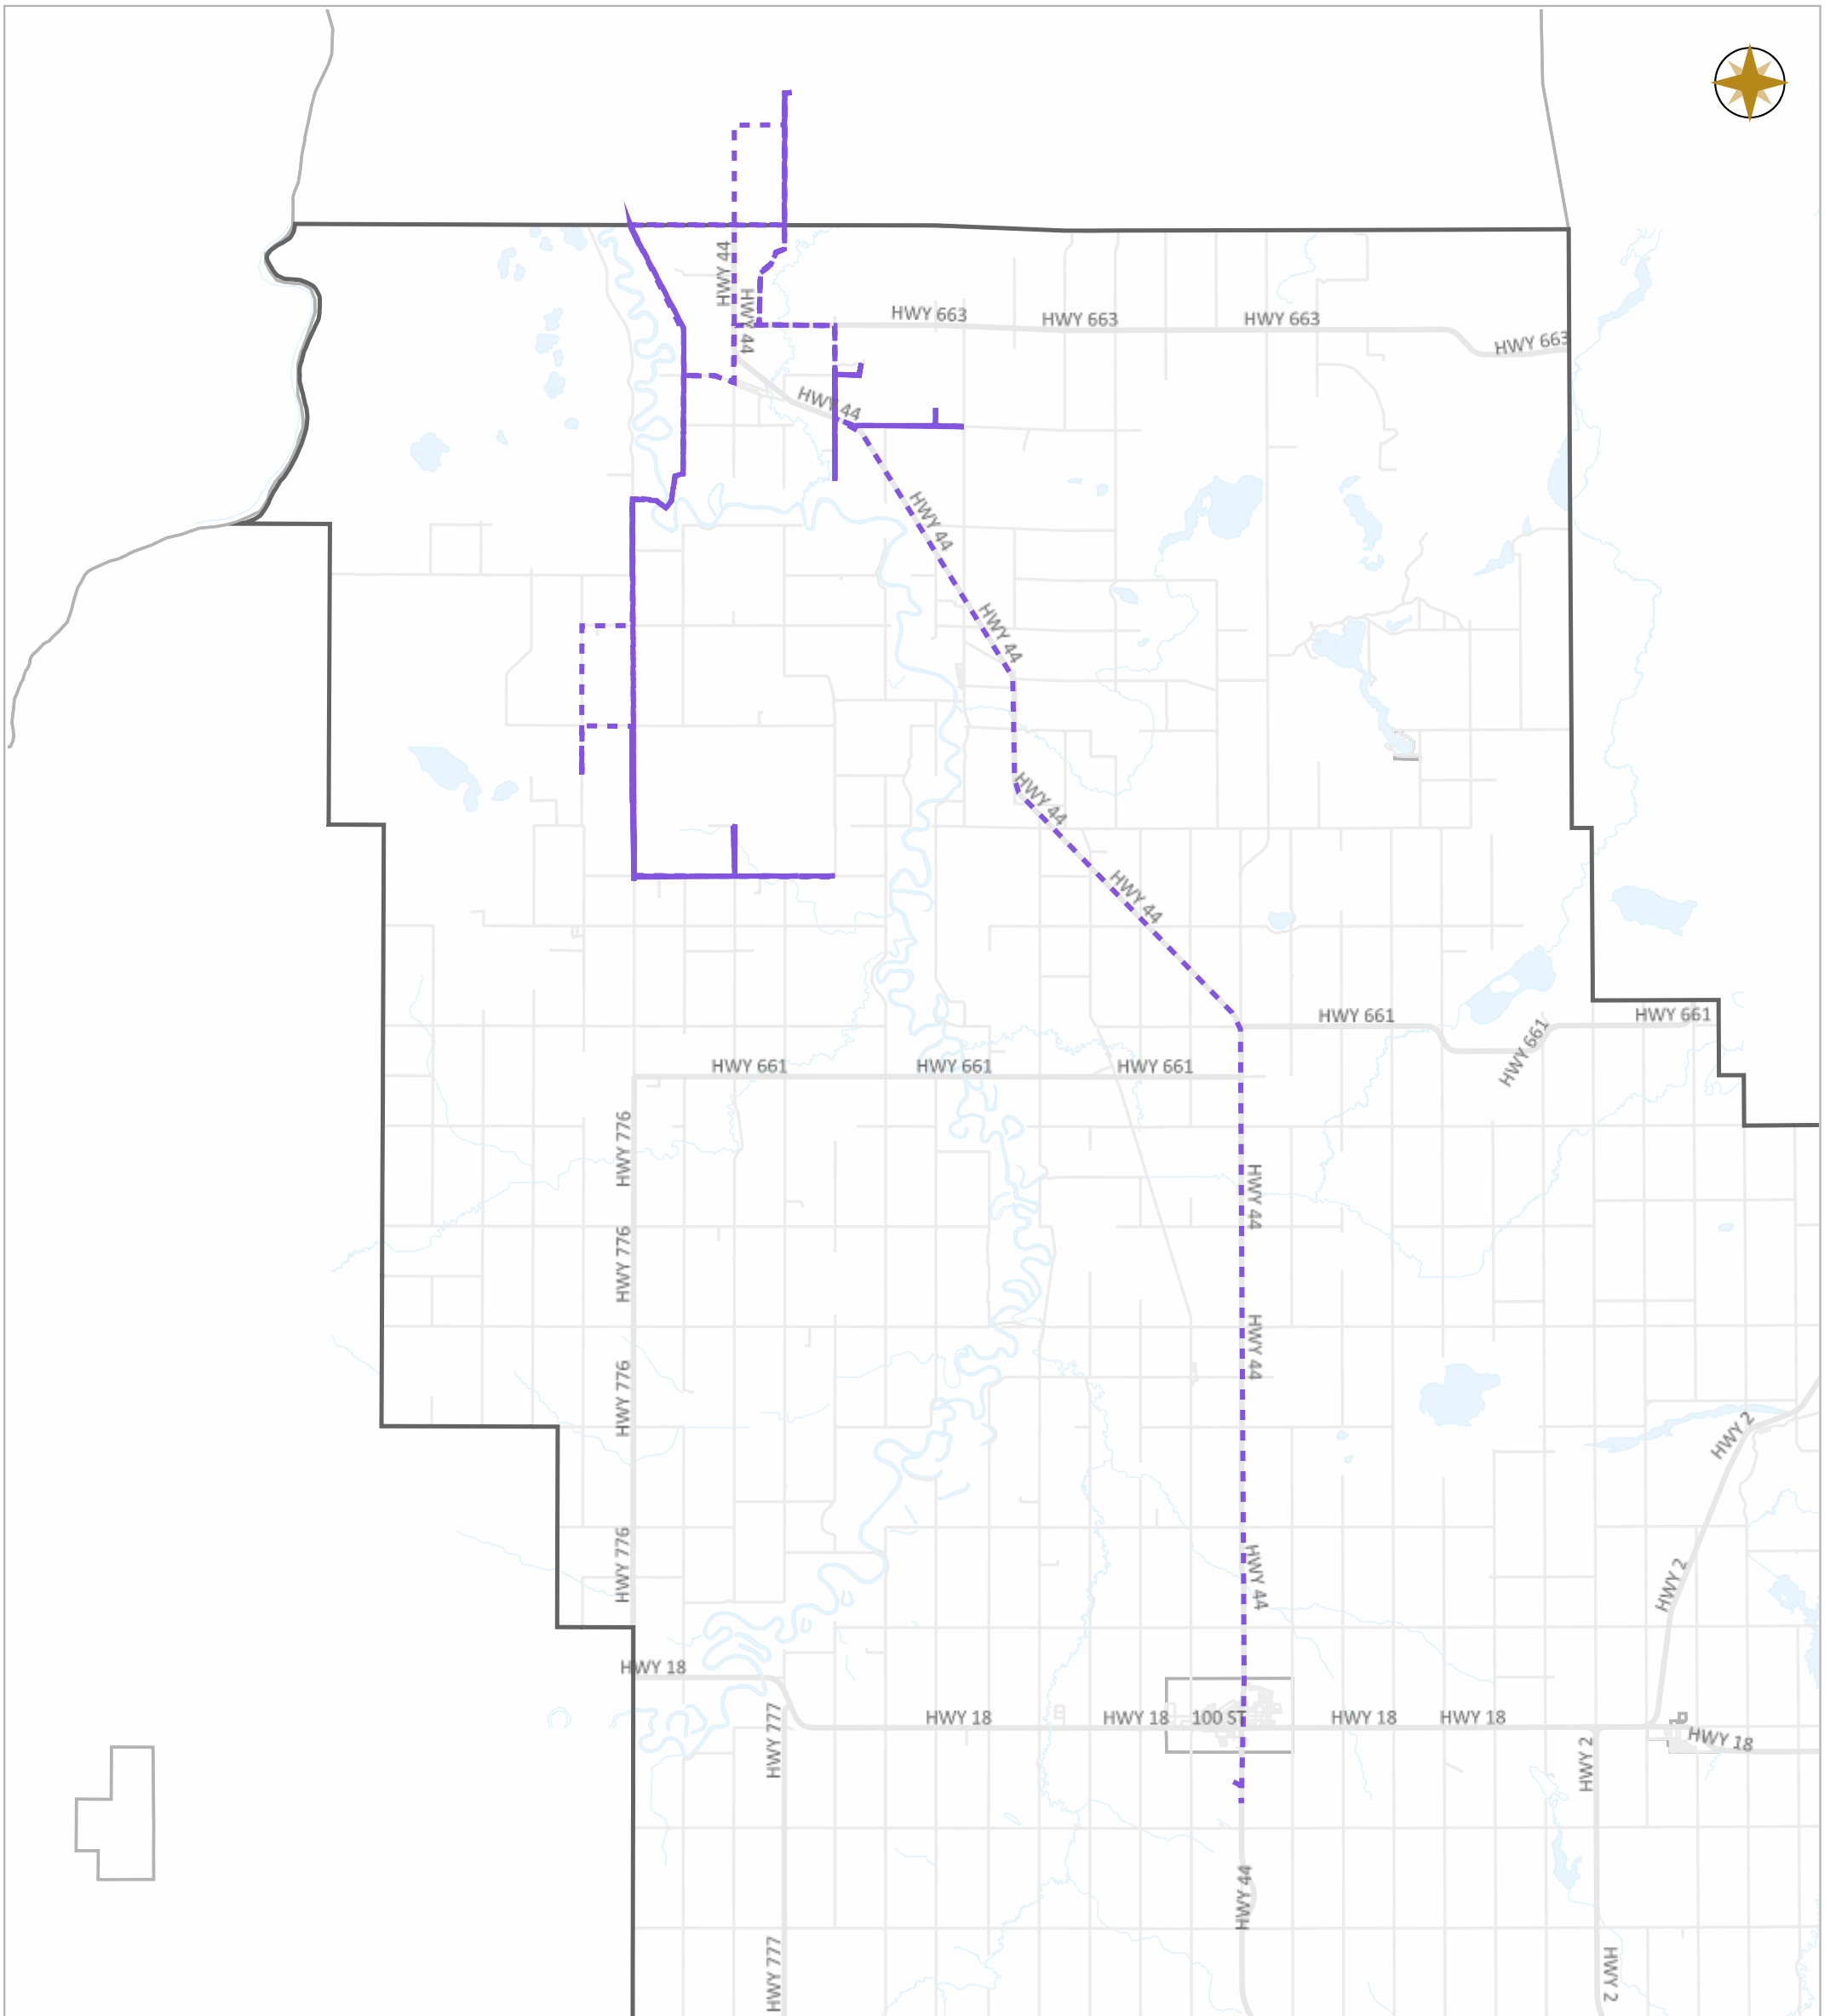

WESTLOCK COUNTY - WEEKLY GRADING REPORT

08-27-2023 ~ 09-02-2023

Legend

- GR1419
- GR1420
- GR1421
- GR1422
- GR1423
- GR1424
- GR1425
- GR1426
- GR1427
- GR1428
- Highway Municipal
- Boundary

Scale

WESTLOCK COUNTY MAP

10336 – 106 Street
 Westlock, Alberta T7P 2G1
 Tel: 780-349-3346
 Toll Free: 1-877-349-5880
 Fax: 780-349-2012

Map Projection: 3TM 114W NAD 83

Date: Sep.04, 2023

<p>Scale</p>	<p>Legend</p> <ul style="list-style-type: none"> — Work Layers (Speed 1~7 mile/h) - - - Tracking — Roads 	<p>Map Projection: 3TM 114W NAD 83</p>	<p>10336 – 106 Street Westlock, Alberta T7P 2G1</p> <p>Tel: 780-349-3346 Toll Free: 1-877-349-5880 Fax: 780-349-2012</p> <p>Date: Sep.04, 2023</p>
--------------	--	--	--

Date: Sep.04, 2023

<p>Scale</p>	<p>Legend</p> <ul style="list-style-type: none"> Work Layers (Speed 1~7 mile/h) Tracking Roads 	<p>WESTLOCK COUNTY MAP</p> <p>Map Projection: 3TM 114W NAD 83</p>	<p>10336 – 106 Street Westlock, Alberta T7P 2G1</p> <p>Tel: 780-349-3346 Toll Free: 1-877-349-5880 Fax: 780-349-2012</p> <p>Date: Sep.04, 2023</p>
--------------	--	---	--

<p>1 0 1 2 3 km</p> <p>0.5 0 0.5 1 1.5 mile</p> <p>Scale</p>	<p>Legend</p> <ul style="list-style-type: none"> — Work Layers (Speed 1~7 mile/h) - - - Tracking — Roads 	 <p>WESTLOCK COUNTY MAP</p> <p>Map Projection: 3TM 114W NAD 83</p>	<p>10336 – 106 Street Westlock, Alberta T7P 2G1</p> <p>Tel: 780-349-3346 Toll Free: 1-877-349-5880 Fax: 780-349-2012</p> <p>Date: Sep.04, 2023</p>
--	--	--	--