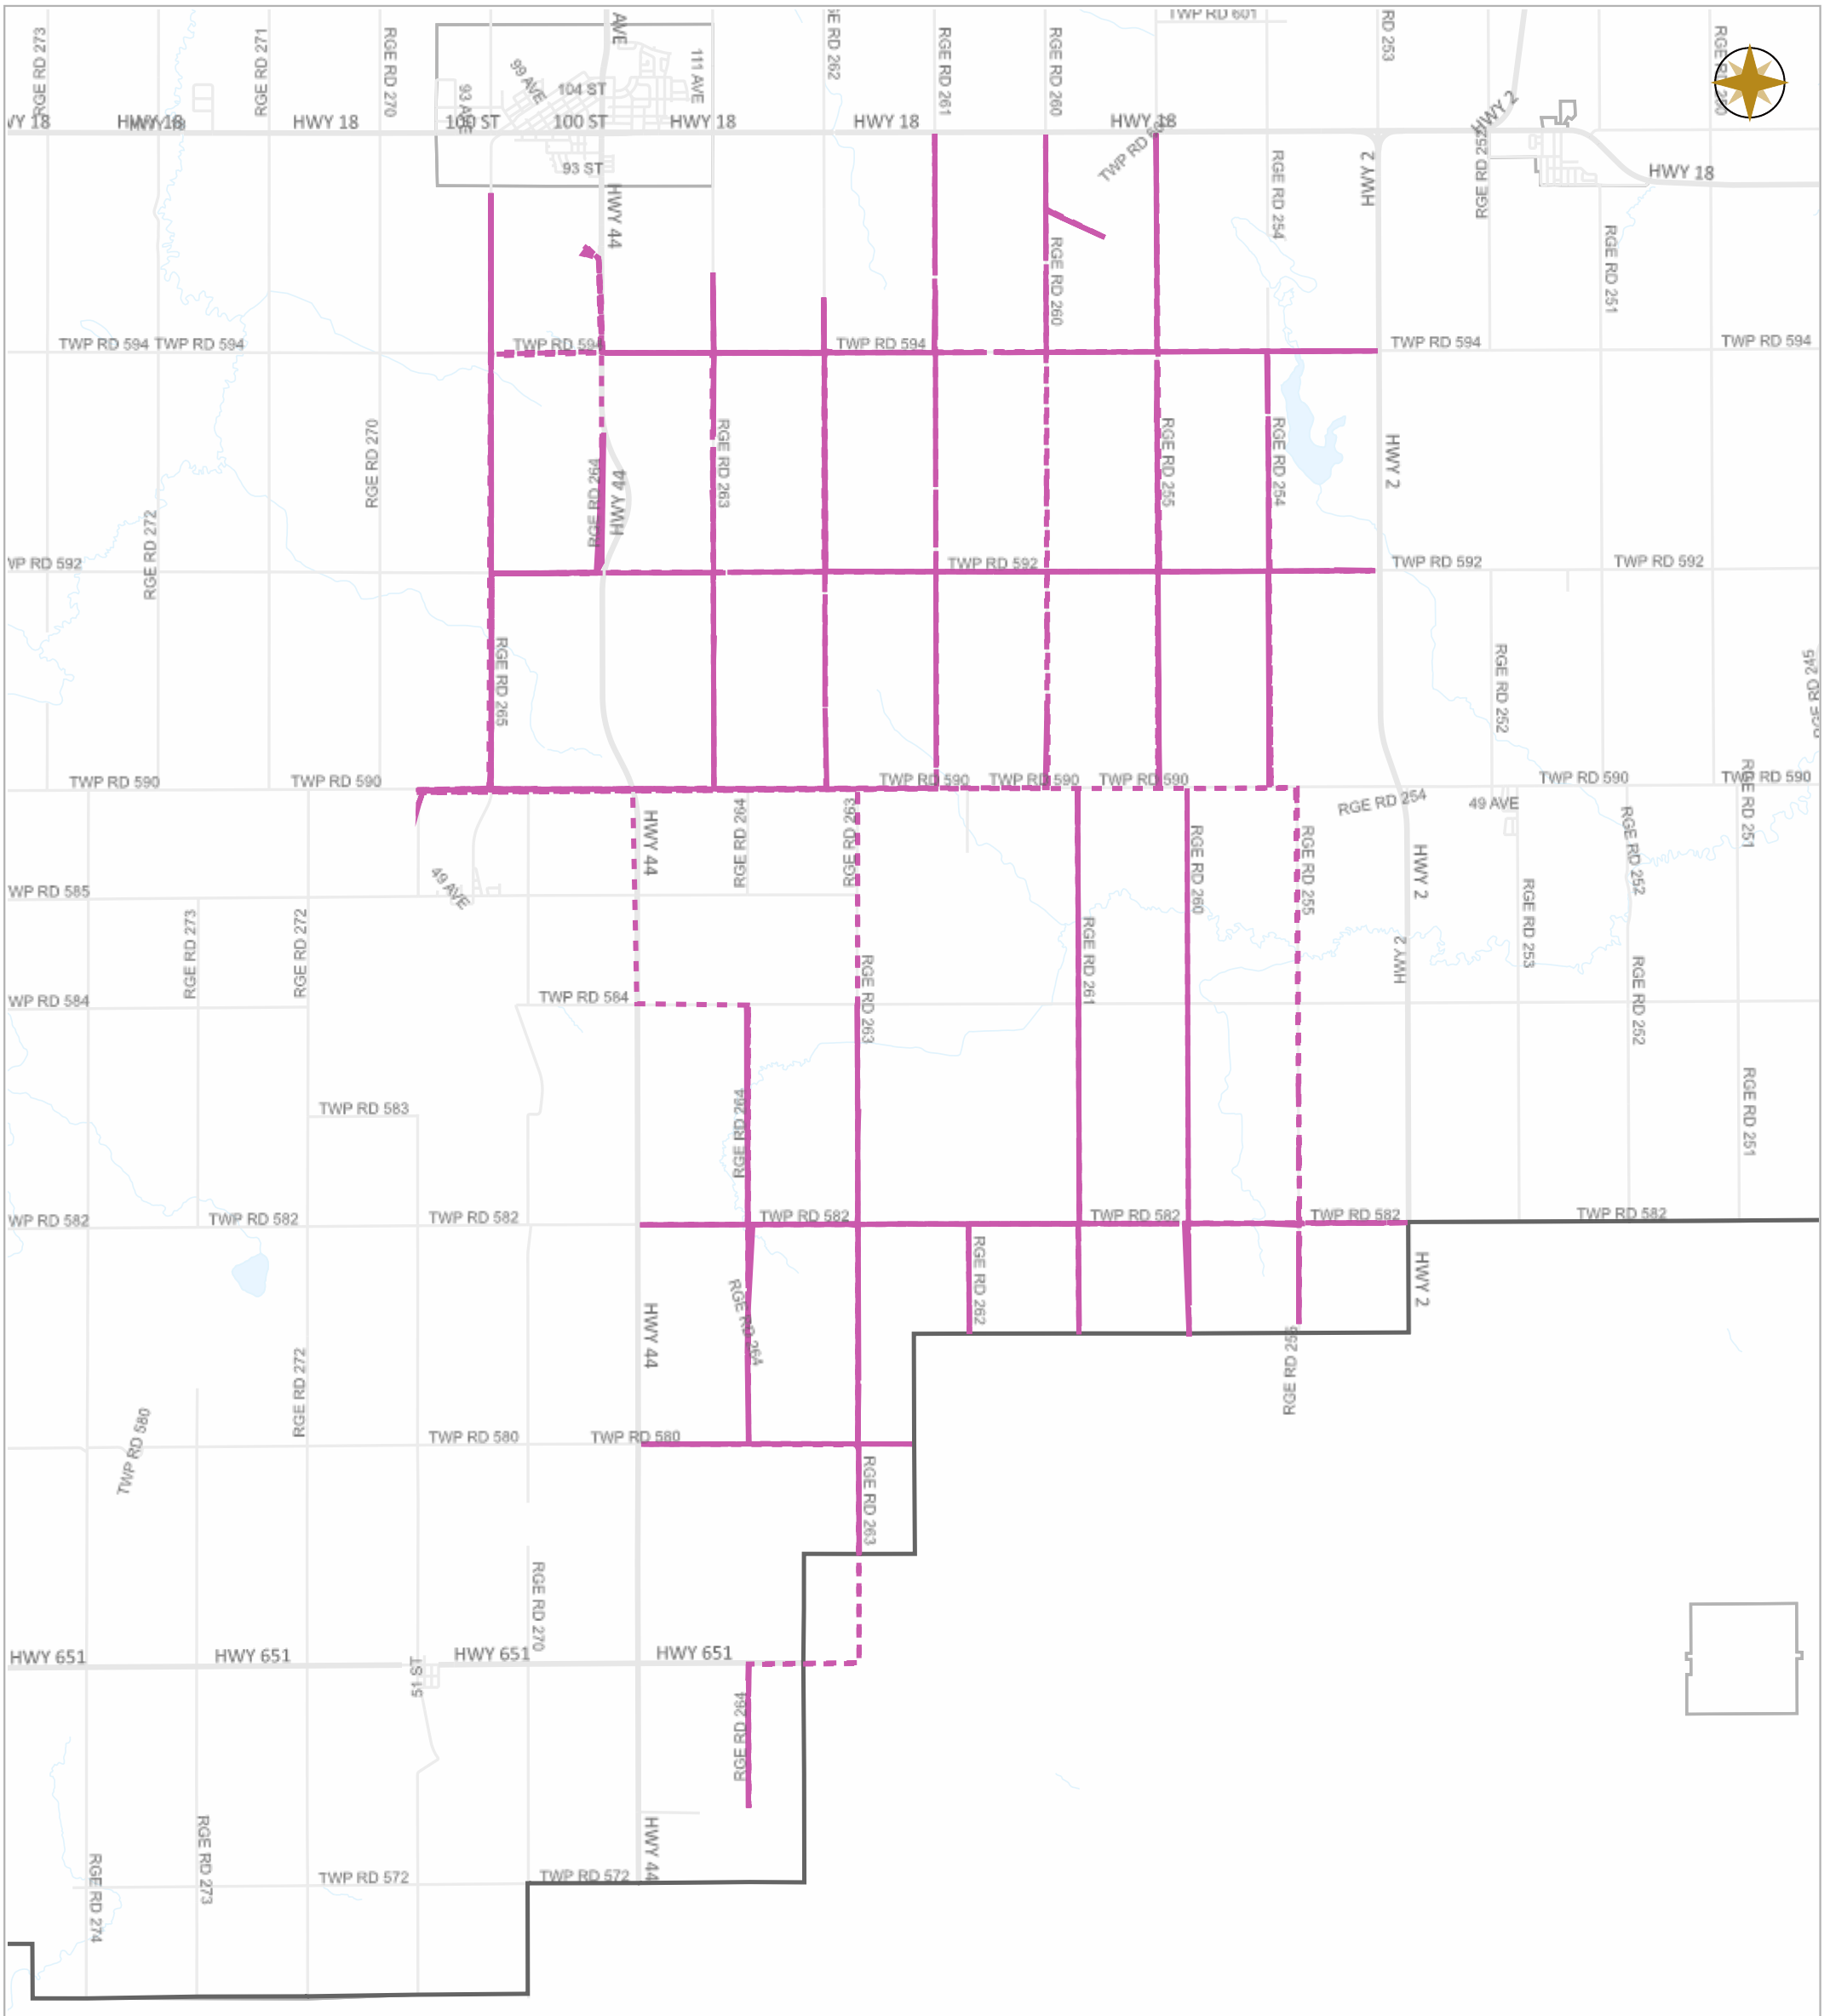

Legend

- Work Layers (Speed 1~7 mile/h)
- - - Tracking
- Roads

WESTLOCK COUNTY MAP

Map Projection: 3TM 114W NAD 83

10336 – 106 Street
Westlock, Alberta T7P 2G1

Tel: 780-349-3346
Toll Free: 1-877-349-5880
Fax: 780-349-2012

Date: Sep.04, 2023