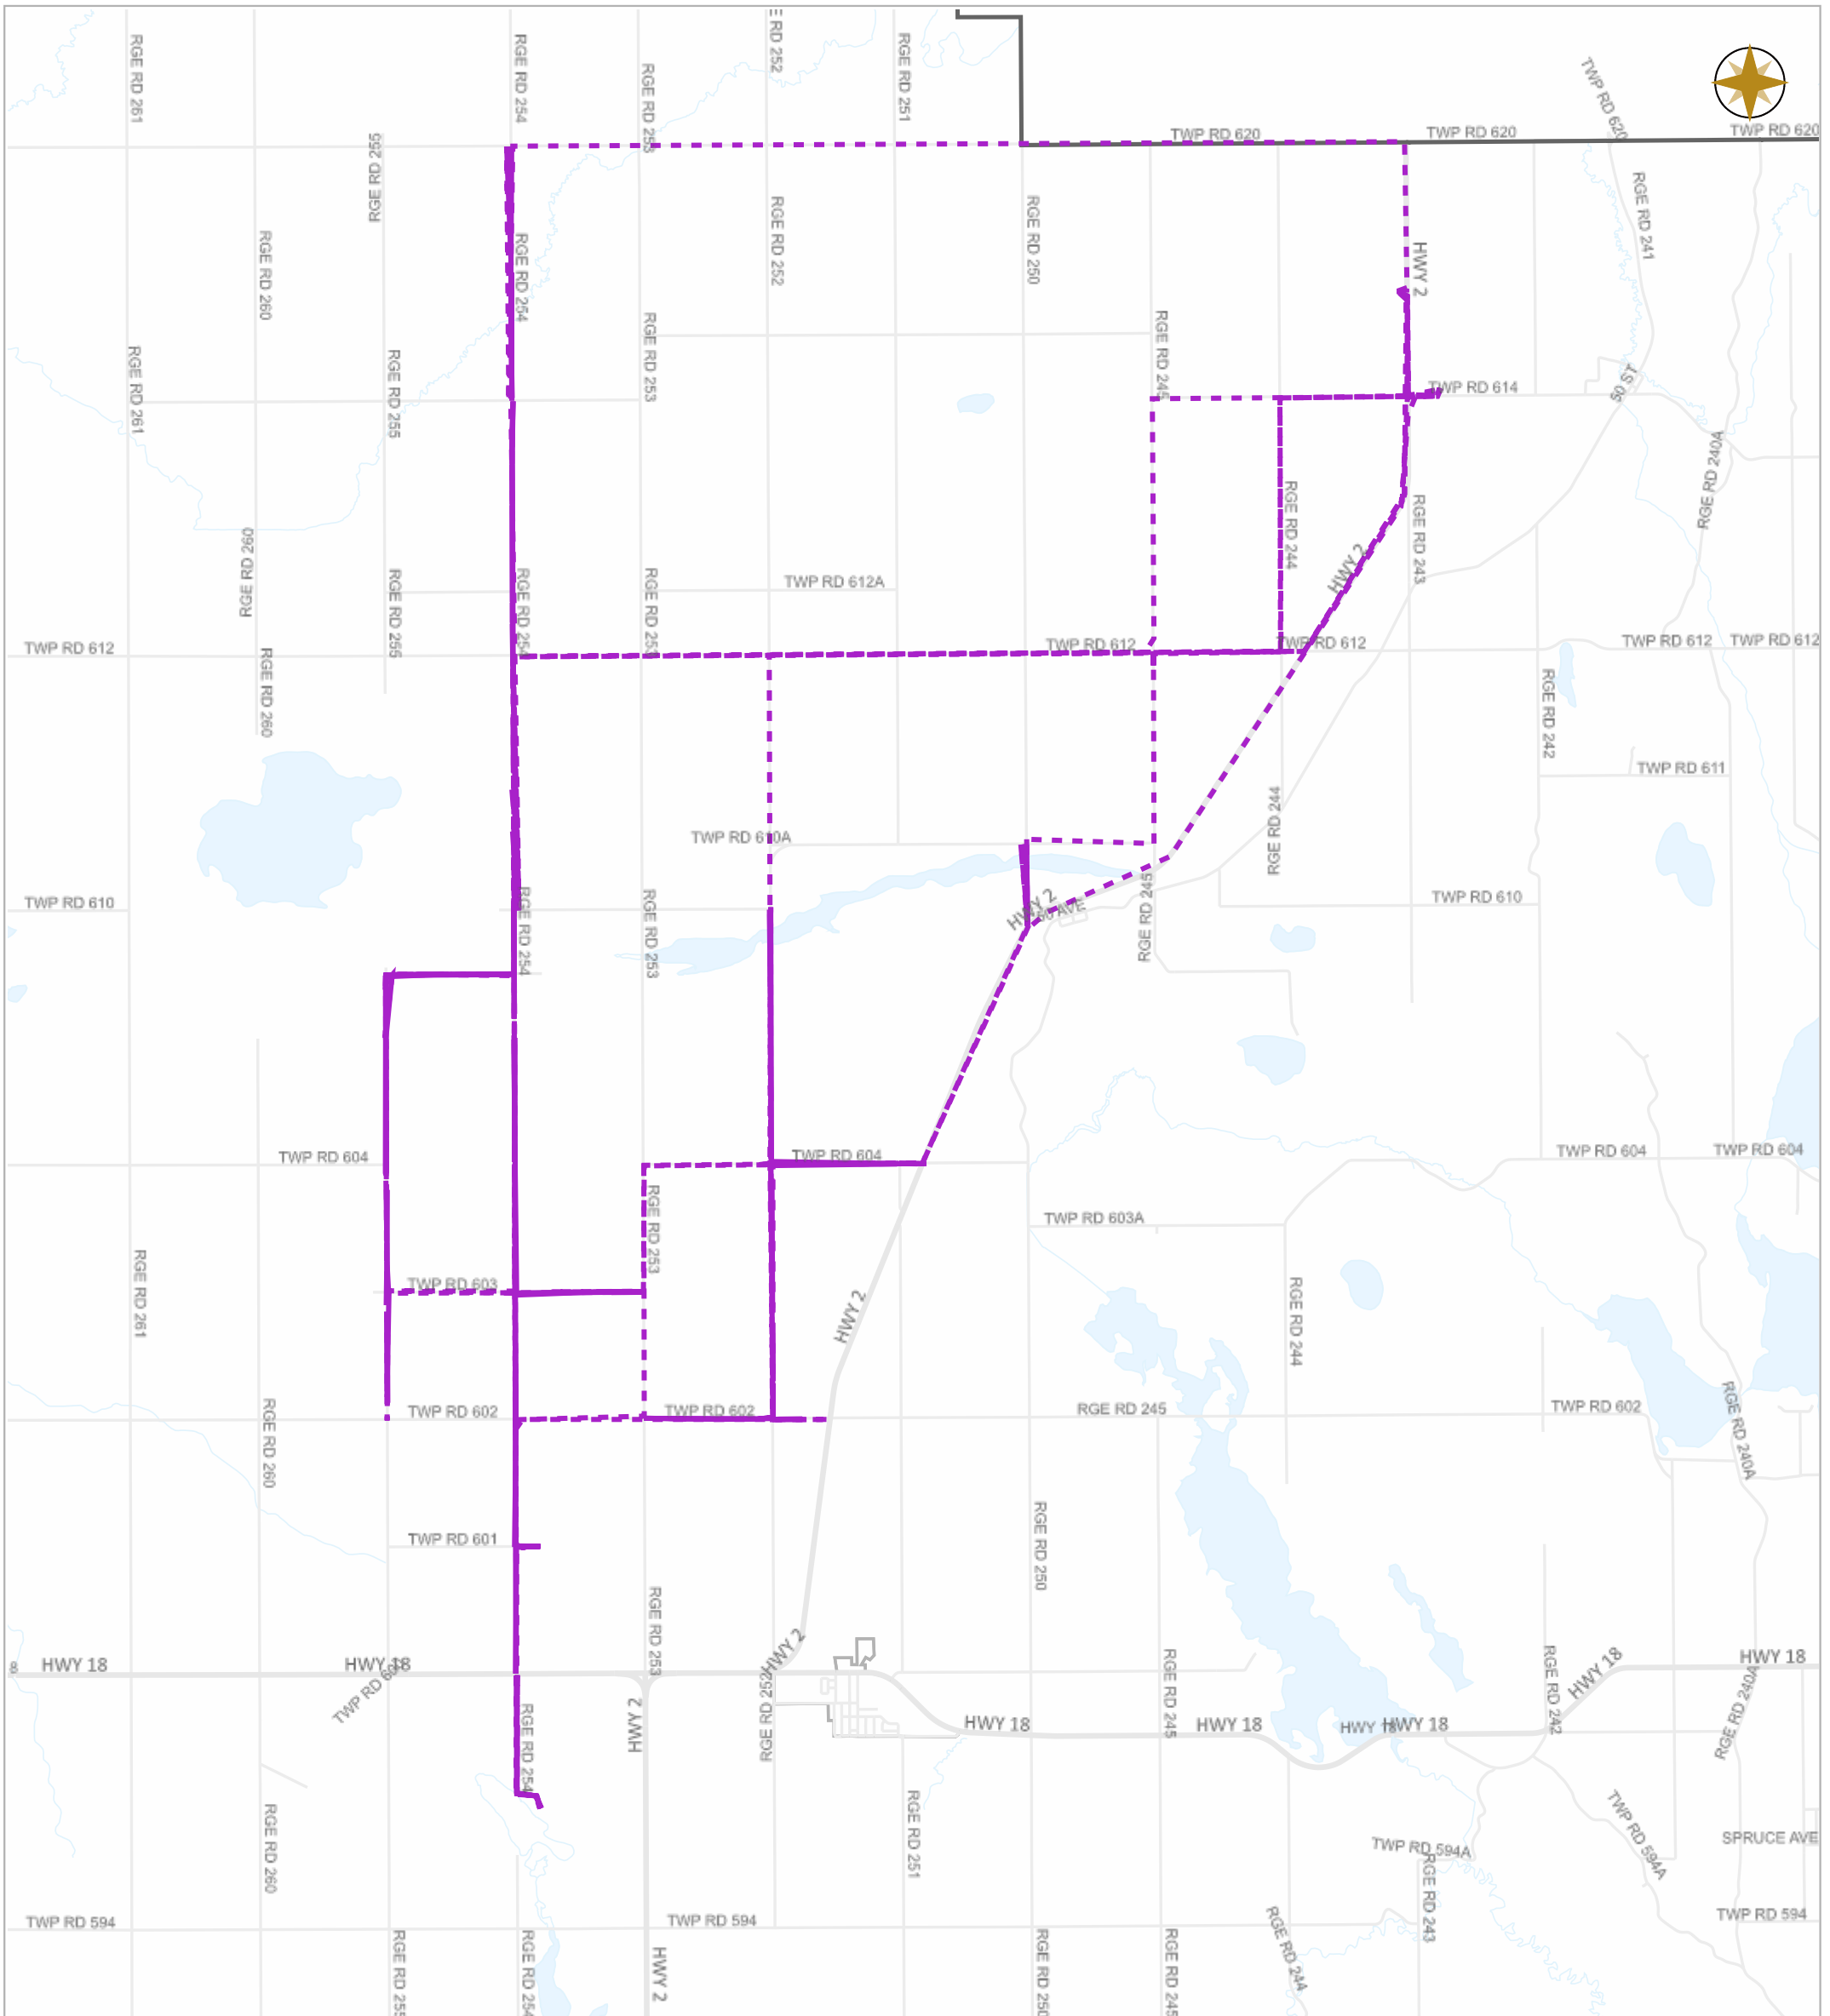

Date: Sep.04, 2023

<p>Scale</p>	<p>Legend</p> <ul style="list-style-type: none"> Work Layers (Speed 1~7 mile/h) Tracking Roads 	<p>WESTLOCK COUNTY MAP</p> <p>Map Projection: 3TM 114W NAD 83</p>	<p>10336 – 106 Street Westlock, Alberta T7P 2G1</p> <p>Tel: 780-349-3346 Toll Free: 1-877-349-5880 Fax: 780-349-2012</p> <p>Date: Sep.04, 2023</p>
--------------	--	---	--

<p>1 0 1 2 3 km</p> <p>0.5 0 0.5 1 1.5 mile</p> <p>Scale</p>	<p>Legend</p> <ul style="list-style-type: none"> — Work Layers (Speed 1~7 mile/h) - - - Tracking — Roads 	 <p>WESTLOCK COUNTY MAP</p> <p>Map Projection: 3TM 114W NAD 83</p>	<p>10336 – 106 Street Westlock, Alberta T7P 2G1</p> <p>Tel: 780-349-3346 Toll Free: 1-877-349-5880 Fax: 780-349-2012</p> <p>Date: Sep.04, 2023</p>
--	--	--	--