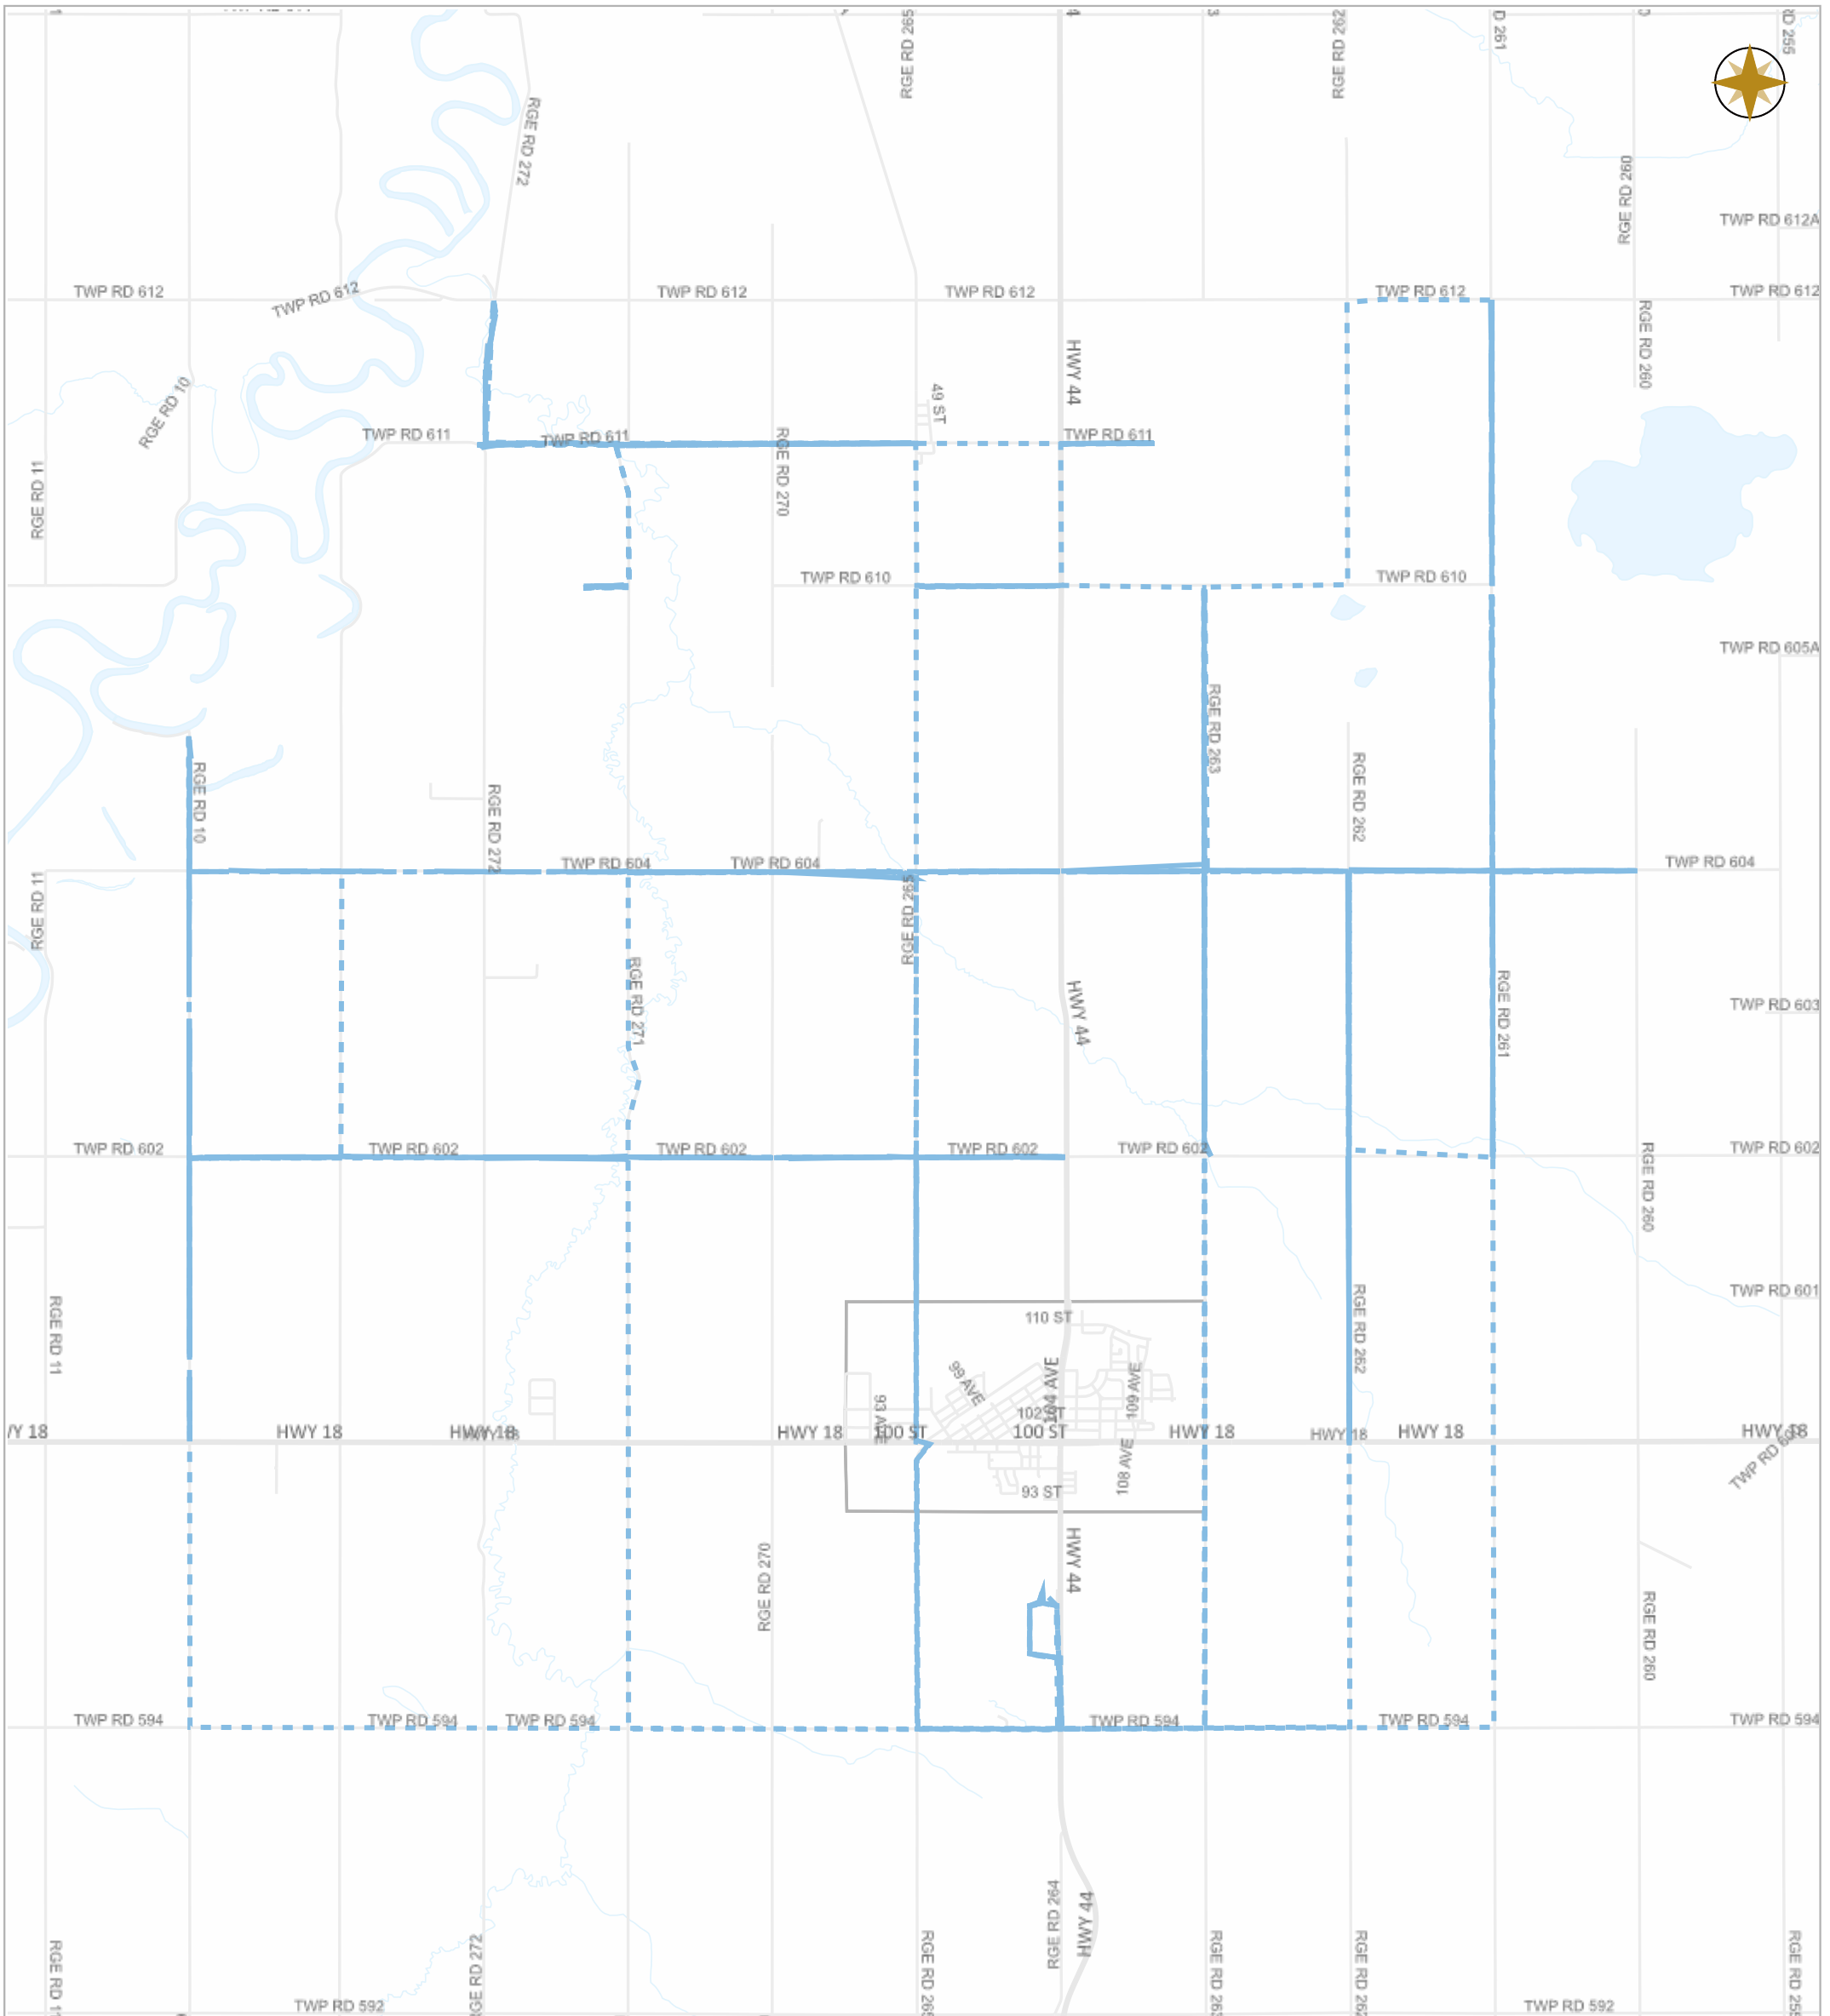

WESTLOCK COUNTY - WEEKLY GRADING REPORT

08-27-2023 ~ 09-02-2023

Legend

- GR1419
- GR1420
- GR1421
- GR1422
- GR1423
- GR1424
- GR1425
- GR1426
- GR1427
- GR1428
- Highway Municipal
- Boundary

Scale

WESTLOCK COUNTY MAP

Date: Sep.04, 2023

<p>Scale</p>	<p>Legend</p> <ul style="list-style-type: none"> Work Layers (Speed 1~7 mile/h) Tracking Roads 	<p>WESTLOCK COUNTY MAP</p> <p>Map Projection: 3TM 114W NAD 83</p>	<p>10336 – 106 Street Westlock, Alberta T7P 2G1</p> <p>Tel: 780-349-3346 Toll Free: 1-877-349-5880 Fax: 780-349-2012</p> <p>Date: Sep.04, 2023</p>
--------------	--	---	--

<p>1 0 1 2 3 km</p> <p>0.5 0 0.5 1 1.5 mile</p> <p>Scale</p>	<p>Legend</p> <ul style="list-style-type: none"> — Work Layers (Speed 1~7 mile/h) - - - Tracking — Roads 	 <p>WESTLOCK COUNTY MAP</p> <p>Map Projection: 3TM 114W NAD 83</p>	<p>10336 – 106 Street Westlock, Alberta T7P 2G1</p> <p>Tel: 780-349-3346 Toll Free: 1-877-349-5880 Fax: 780-349-2012</p> <p>Date: Sep.04, 2023</p>
--	--	--	--