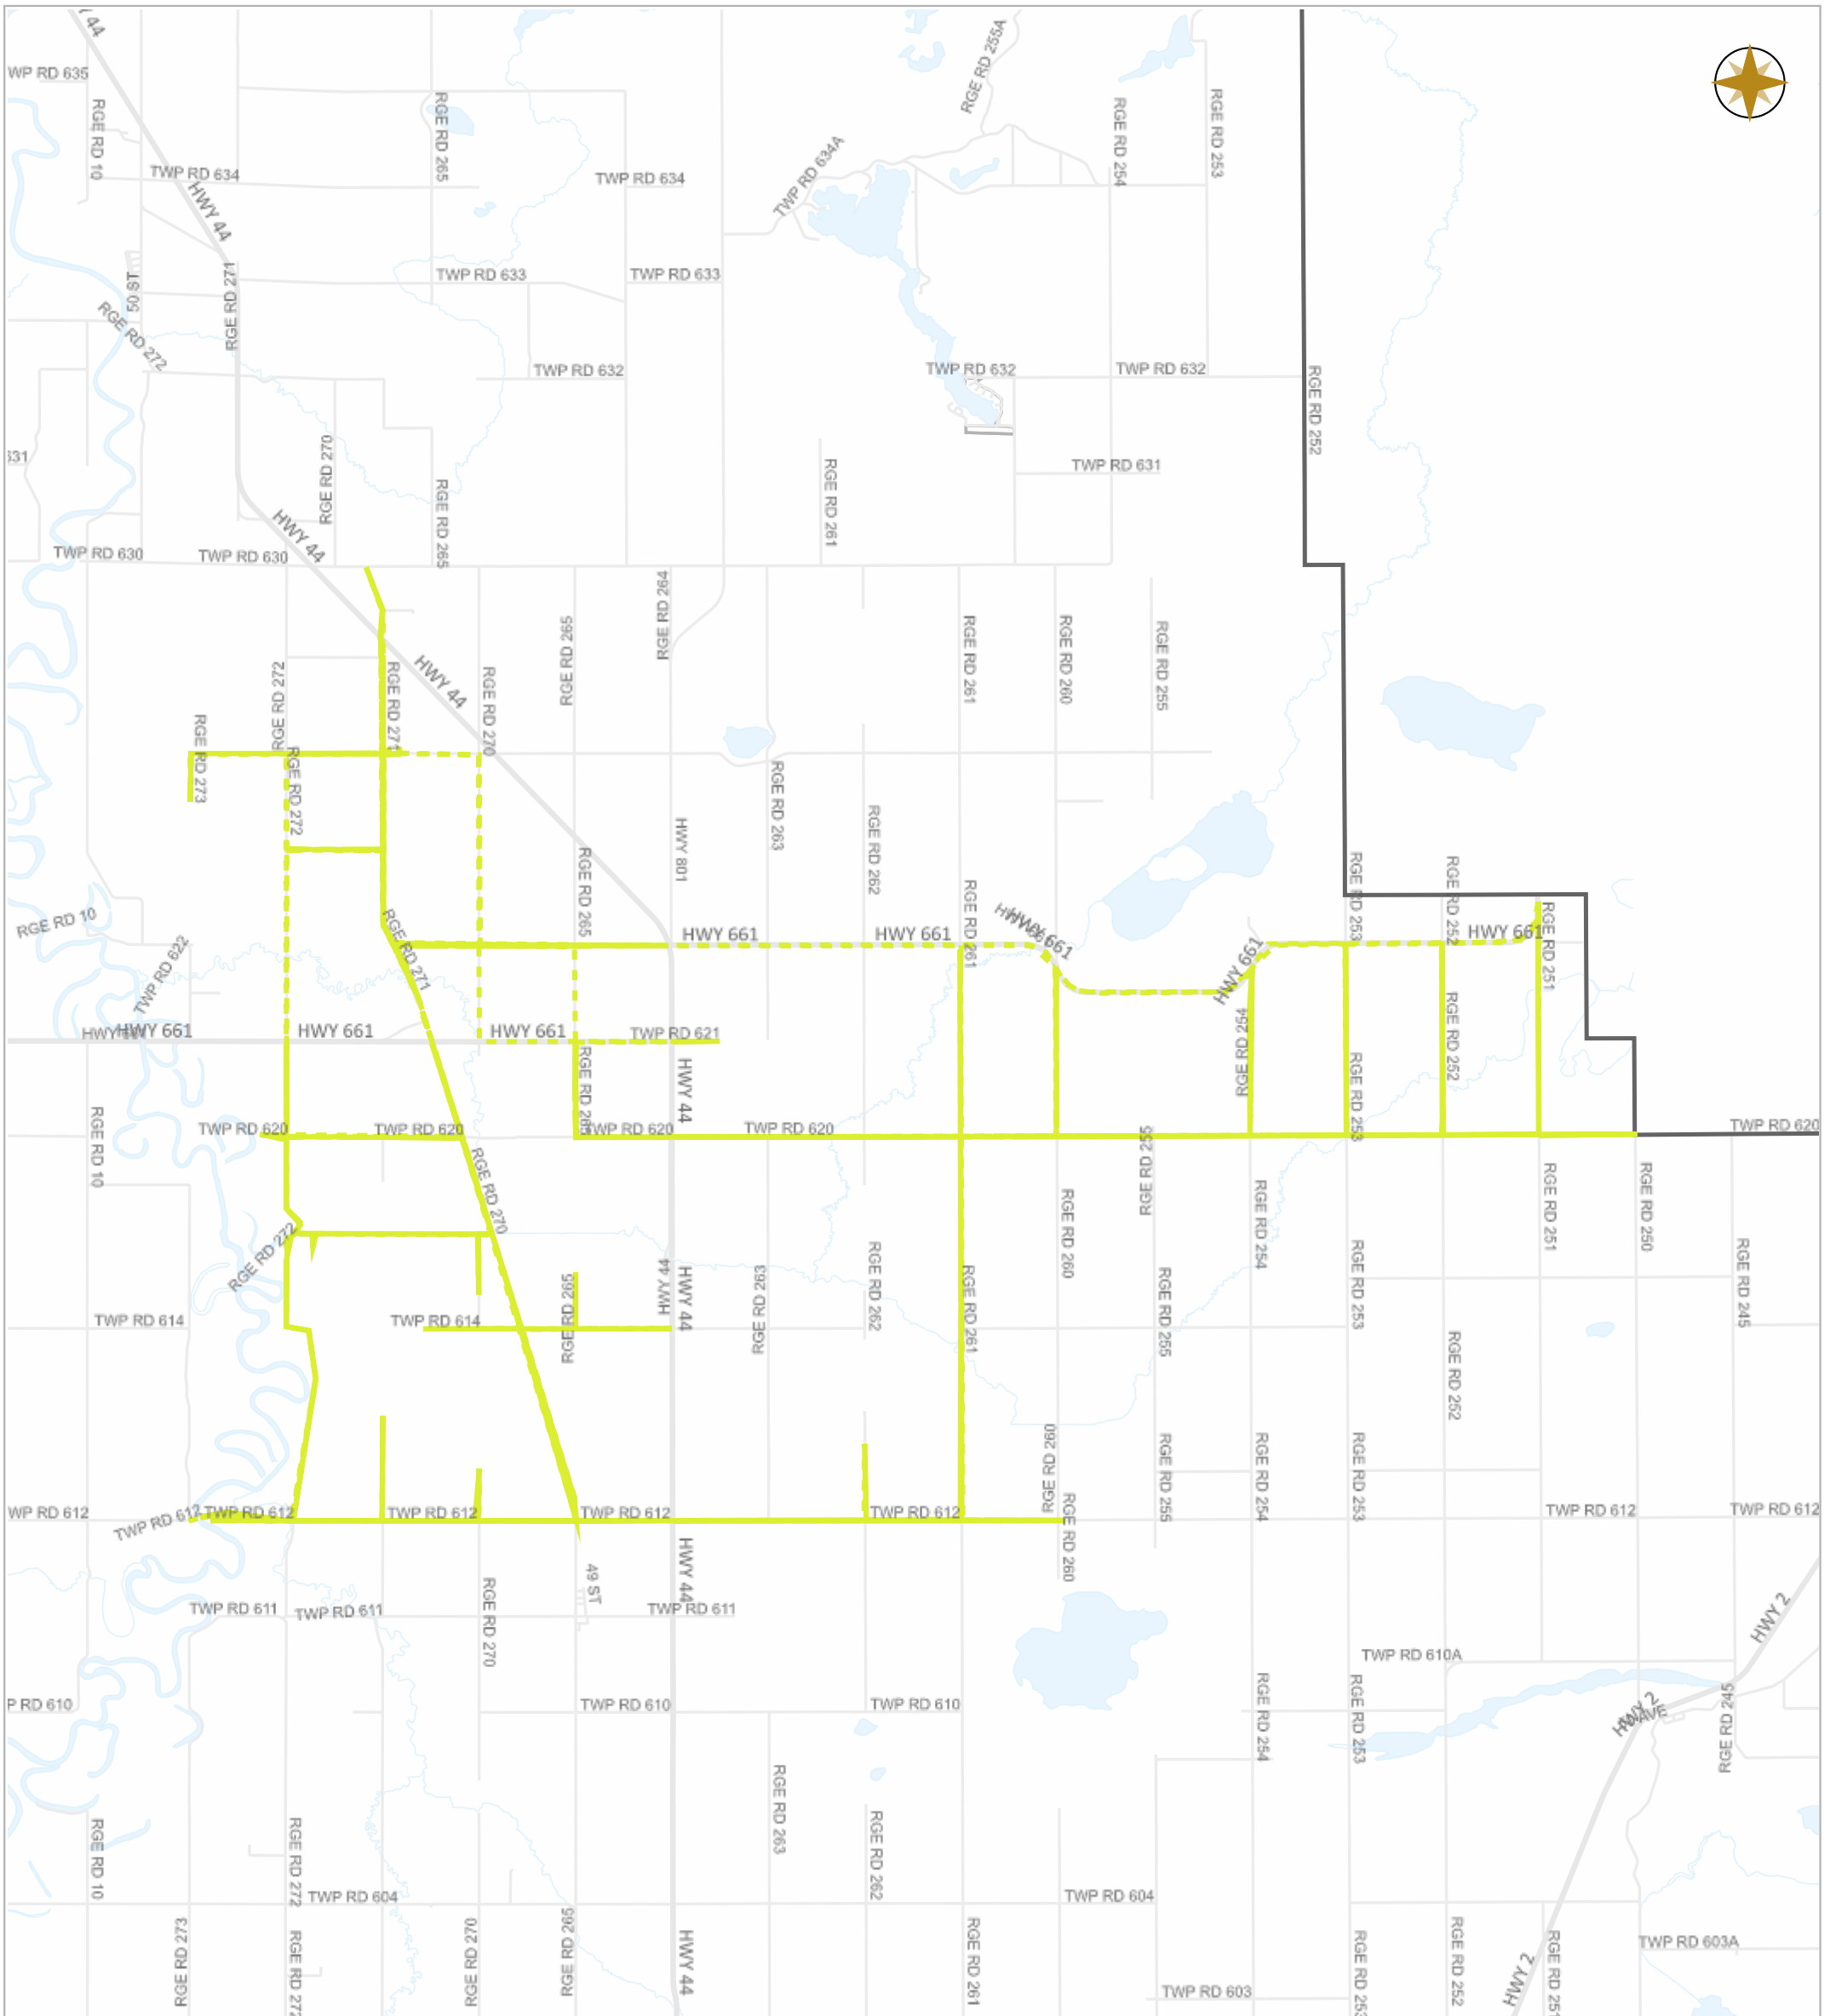

Legend

- Work Layers (Speed 1~7 mile/h)
- - - Tracking
- Roads

WESTLOCK COUNTY MAP

Map Projection: 3TM 114W NAD 83

10336 – 106 Street
Westlock, Alberta T7P 2G1

Tel: 780-349-3346
Toll Free: 1-877-349-5880
Fax: 780-349-2012

Date: Sep.04, 2023