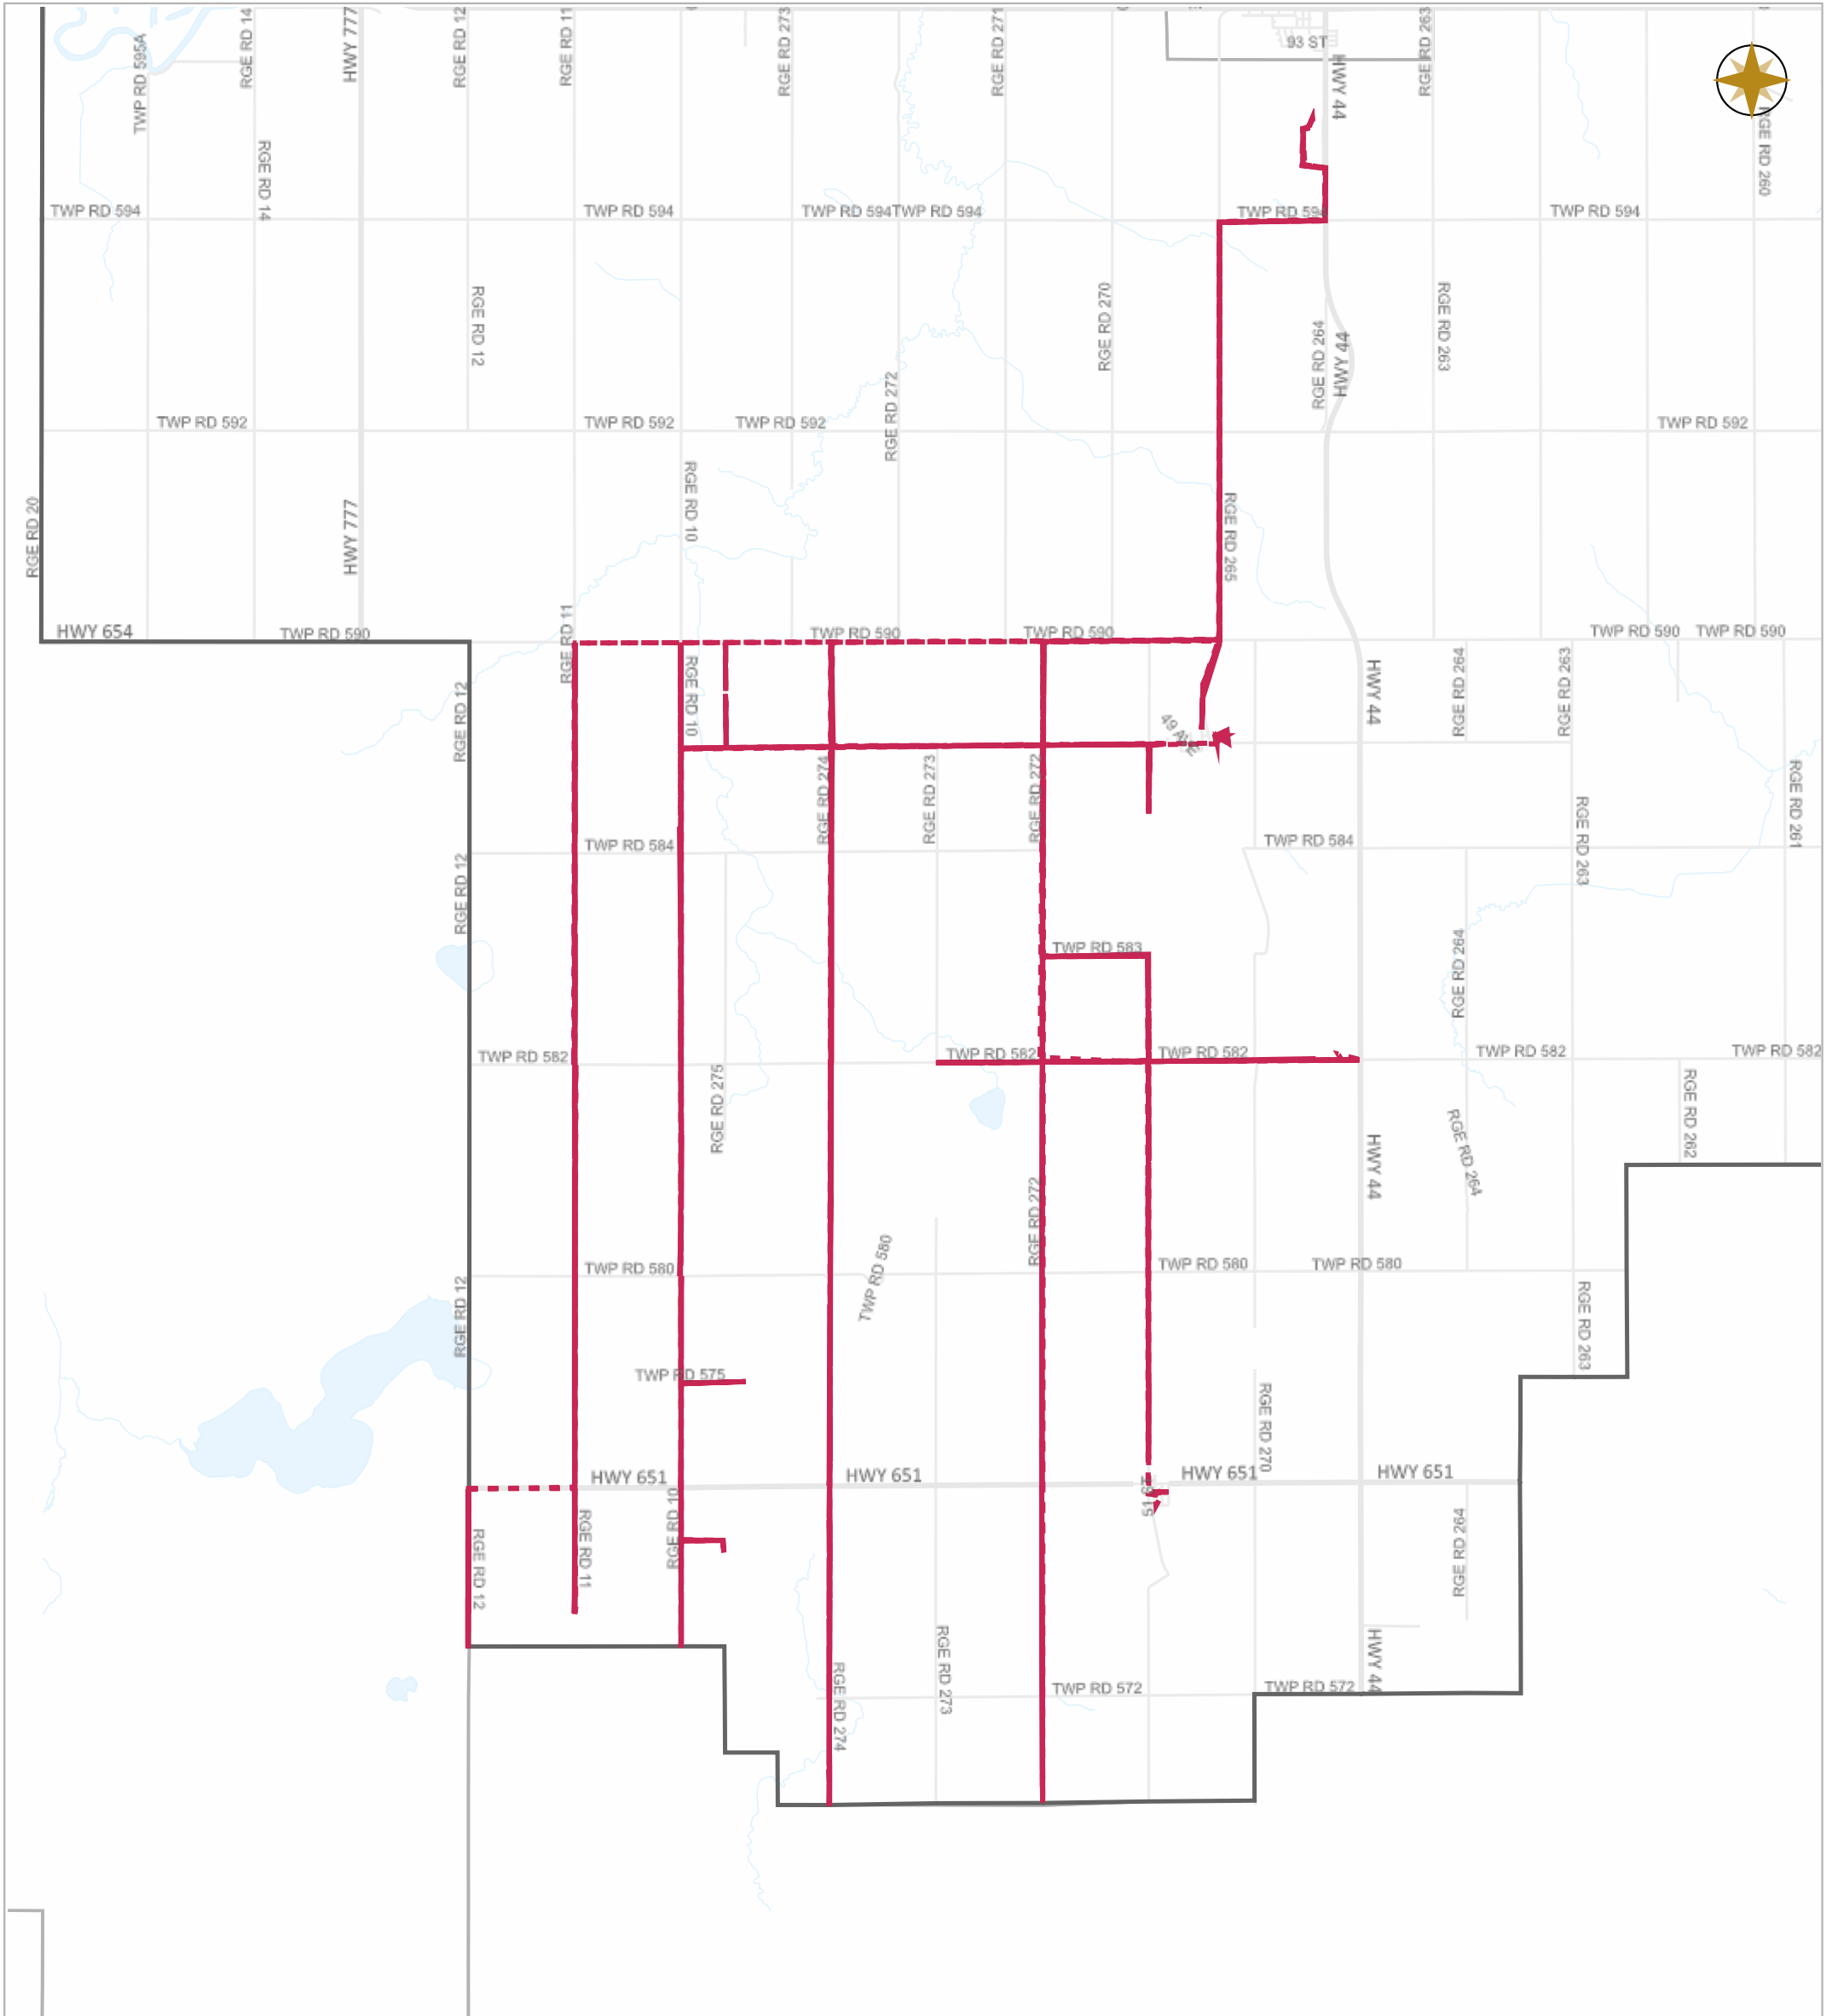

Legend

- Work Layers (Speed 1~7 mile/h)
- - - Tracking
- Roads

WESTLOCK COUNTY MAP

Map Projection: 3TM 114W NAD 83

10336 – 106 Street
Westlock, Alberta T7P 2G1

Tel: 780-349-3346
Toll Free: 1-877-349-5880
Fax: 780-349-2012

Date: Sep.04, 2023