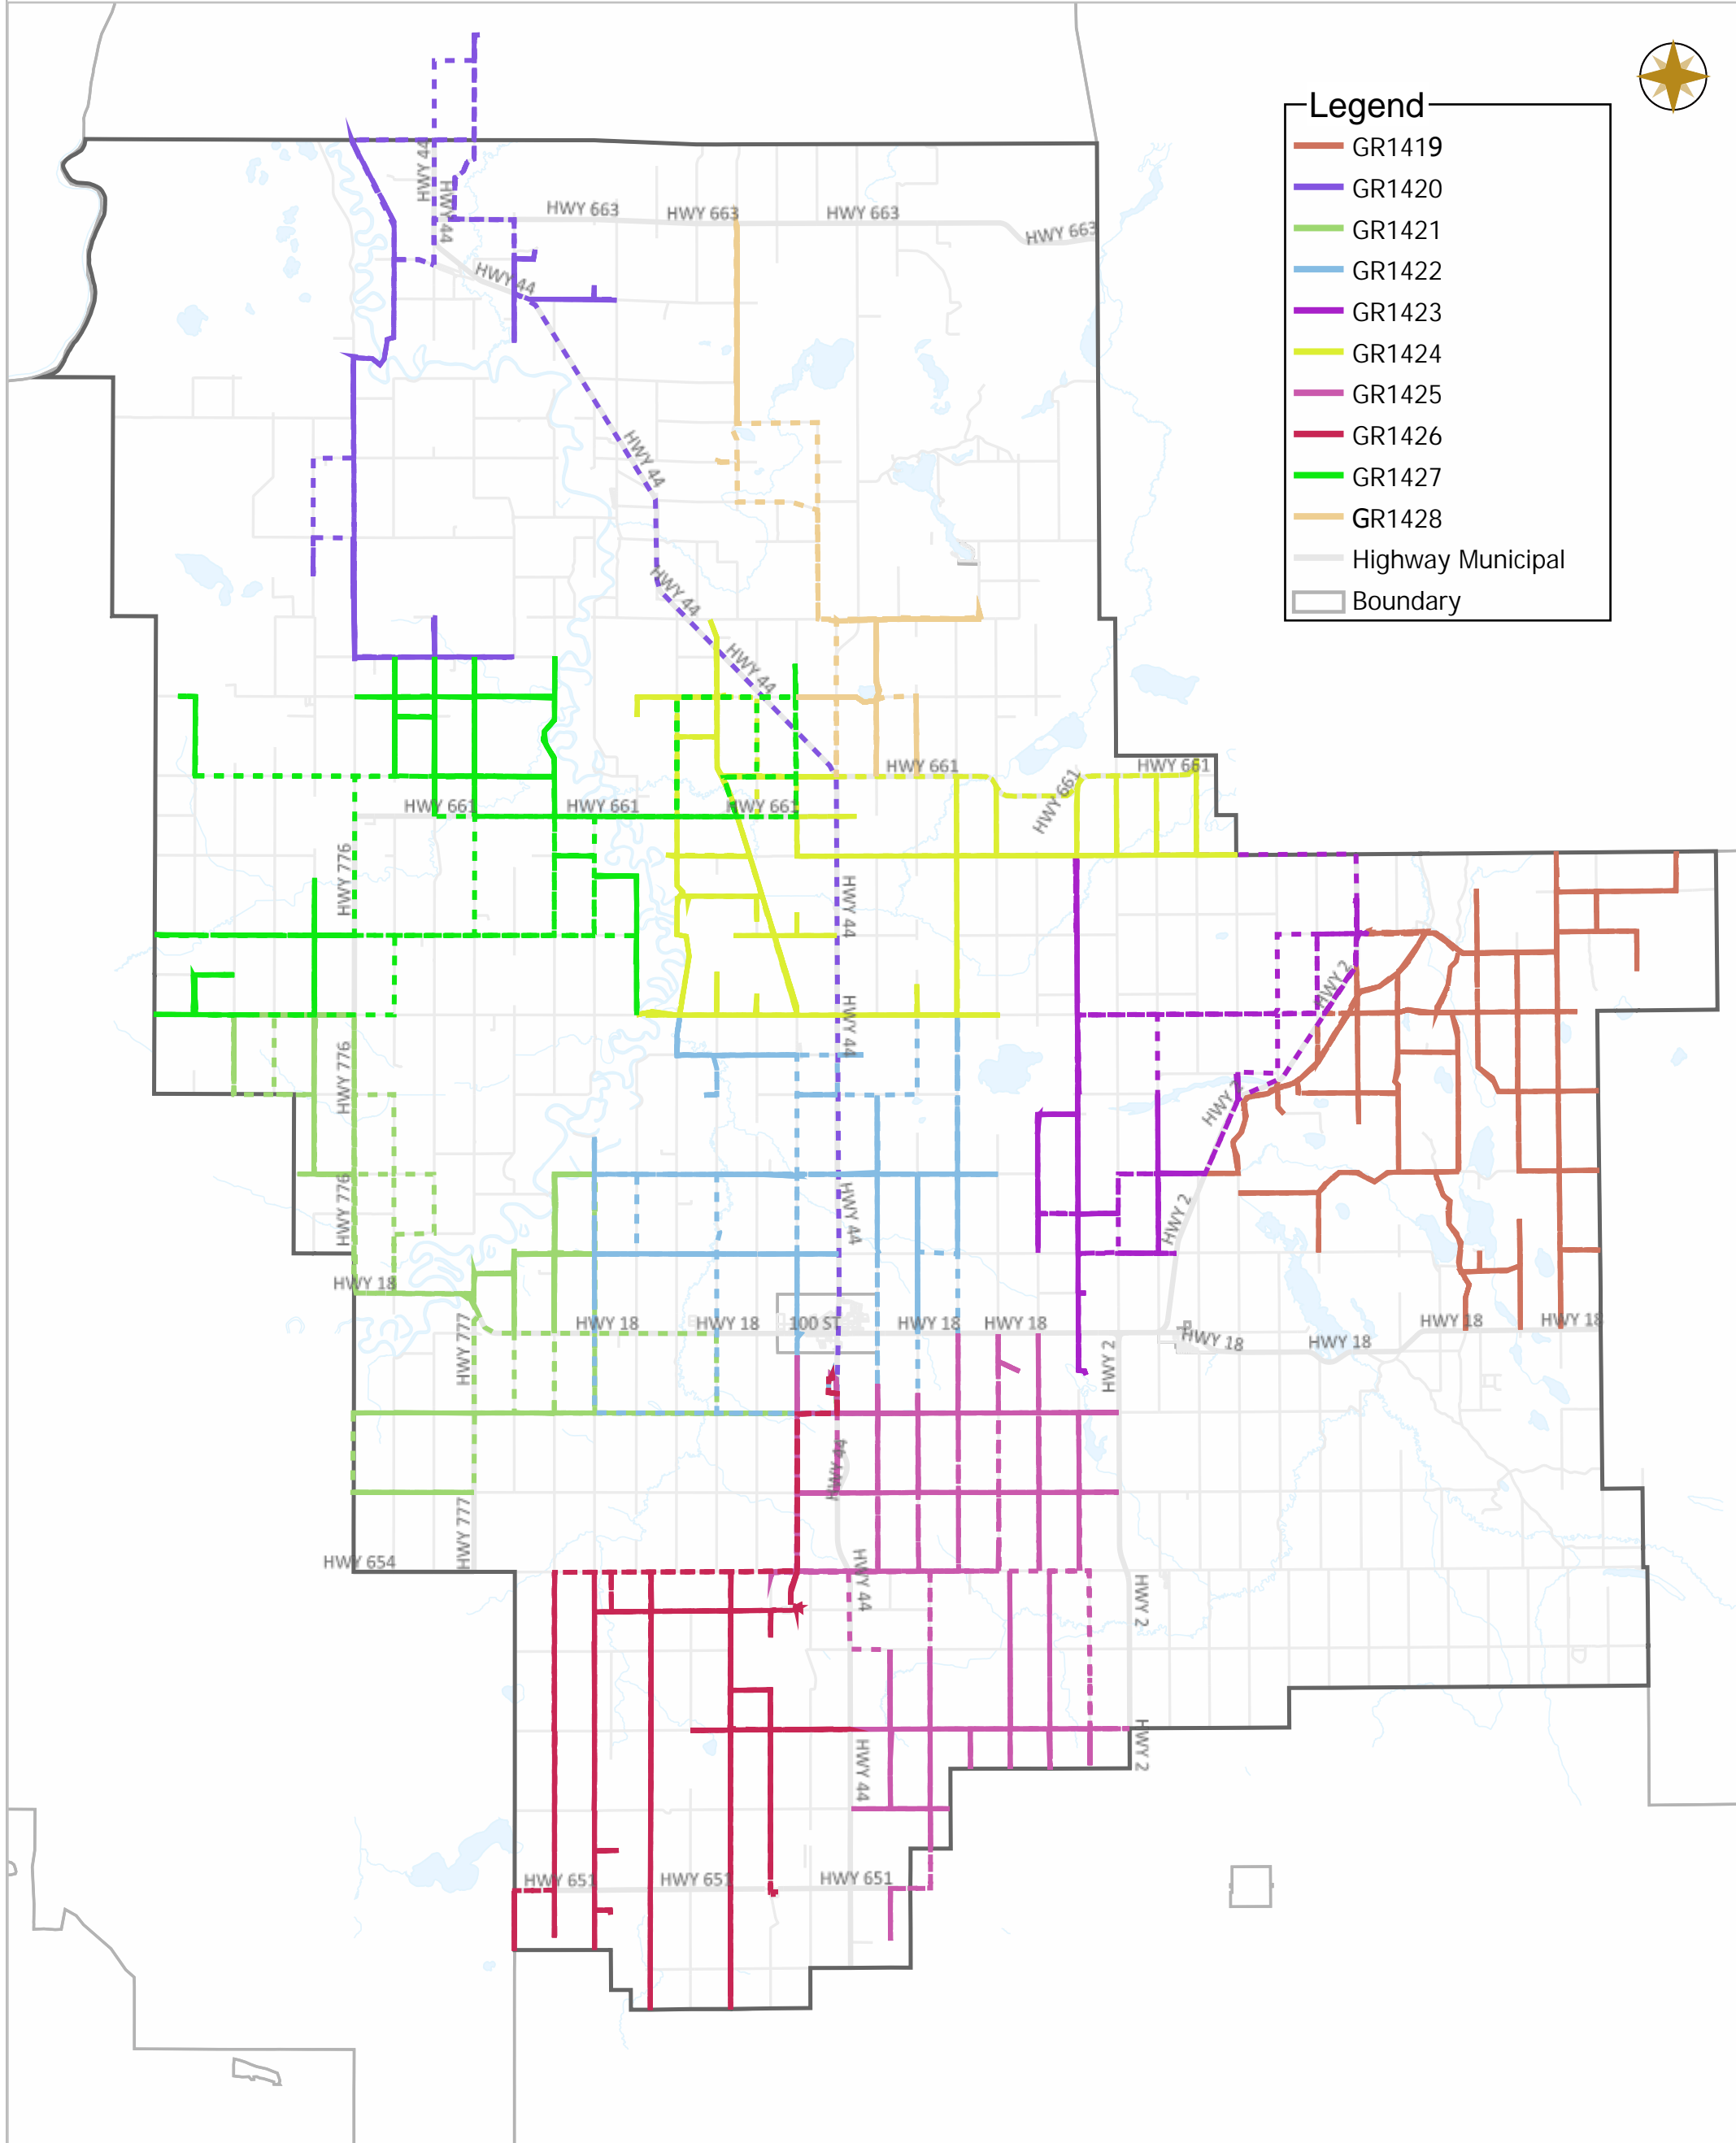

WESTLOCK COUNTY - WEEKLY GRADING REPORT

08-27-2023 ~ 09-02-2023

Legend

- GR1419
- GR1420
- GR1421
- GR1422
- GR1423
- GR1424
- GR1425
- GR1426
- GR1427
- GR1428
- Highway Municipal
- Boundary

Scale

WESTLOCK COUNTY MAP

10336 – 106 Street
 Westlock, Alberta T7P 2G1
 Tel: 780-349-3346
 Toll Free: 1-877-349-5880
 Fax: 780-349-2012

Map Projection: 3TM 114W NAD 83

Date: Sep.04, 2023

<p>Scale</p>	<p>Legend</p> <ul style="list-style-type: none"> — Work Layers (Speed 1~7 mile/h) - - - Tracking — Roads 	<p>Map Projection: 3TM 114W NAD 83</p>	<p>10336 – 106 Street Westlock, Alberta T7P 2G1</p> <p>Tel: 780-349-3346 Toll Free: 1-877-349-5880 Fax: 780-349-2012</p> <p>Date: Sep.04, 2023</p>
--------------	--	--	--

Date: Sep.04, 2023

<p>Scale</p>	<p>Legend</p> <ul style="list-style-type: none"> Work Layers (Speed 1~7 mile/h) Tracking Roads 	<p>WESTLOCK COUNTY MAP</p> <p>Map Projection: 3TM 114W NAD 83</p>	<p>10336 – 106 Street Westlock, Alberta T7P 2G1</p> <p>Tel: 780-349-3346 Toll Free: 1-877-349-5880 Fax: 780-349-2012</p> <p>Date: Sep.04, 2023</p>
--------------	--	---	--

<p>1 0 1 2 3 km</p> <p>0.5 0 0.5 1 1.5 mile</p> <p>Scale</p>	<p>Legend</p> <ul style="list-style-type: none"> — Work Layers (Speed 1~7 mile/h) - - - Tracking — Roads 	 <p>WESTLOCK COUNTY MAP</p> <p>Map Projection: 3TM 114W NAD 83</p>	<p>10336 – 106 Street Westlock, Alberta T7P 2G1</p> <p>Tel: 780-349-3346 Toll Free: 1-877-349-5880 Fax: 780-349-2012</p> <p>Date: Sep.04, 2023</p>
--	--	--	--