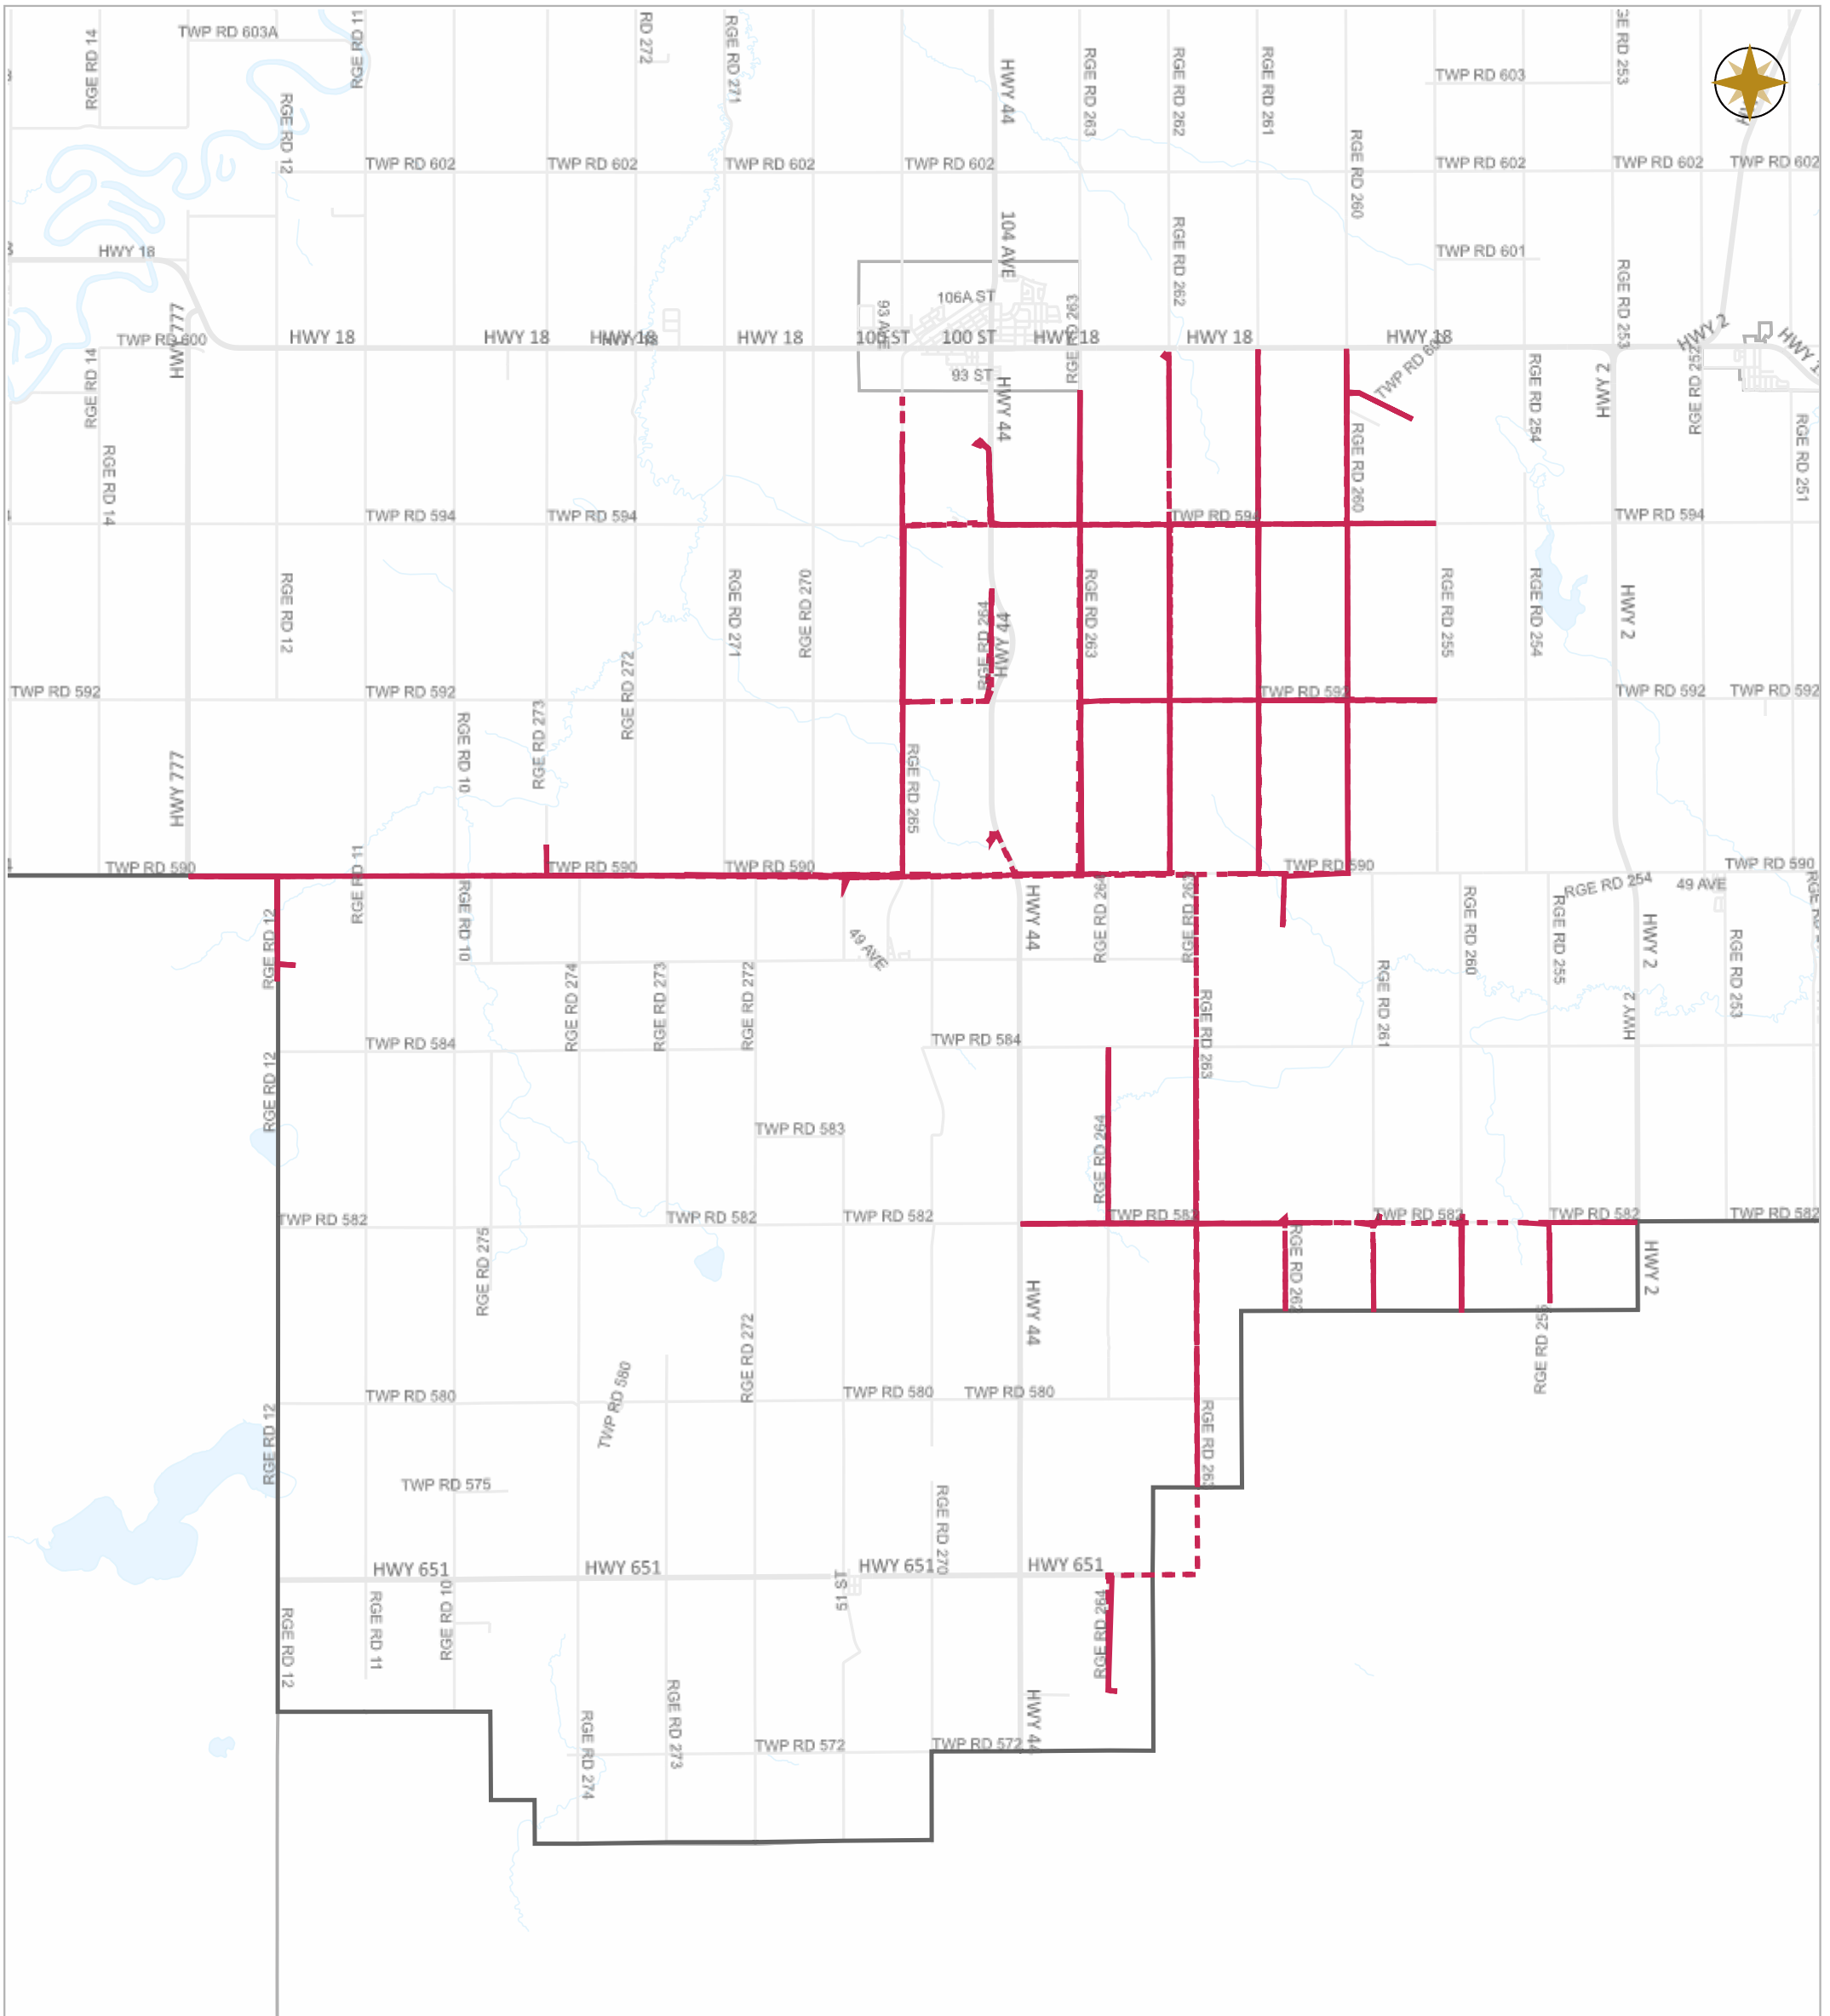

Legend

- Work Layers (Speed 1~12 mile/h)
- - - Tracking
- Roads

WESTLOCK COUNTY MAP

Map Projection: 3TM 114W NAD 83

10336 – 106 Street
Westlock, Alberta T7P 2G1
Tel: 780-349-3346
Toll Free: 1-877-349-5880
Fax: 780-349-2012

Date: Mar.07, 2022