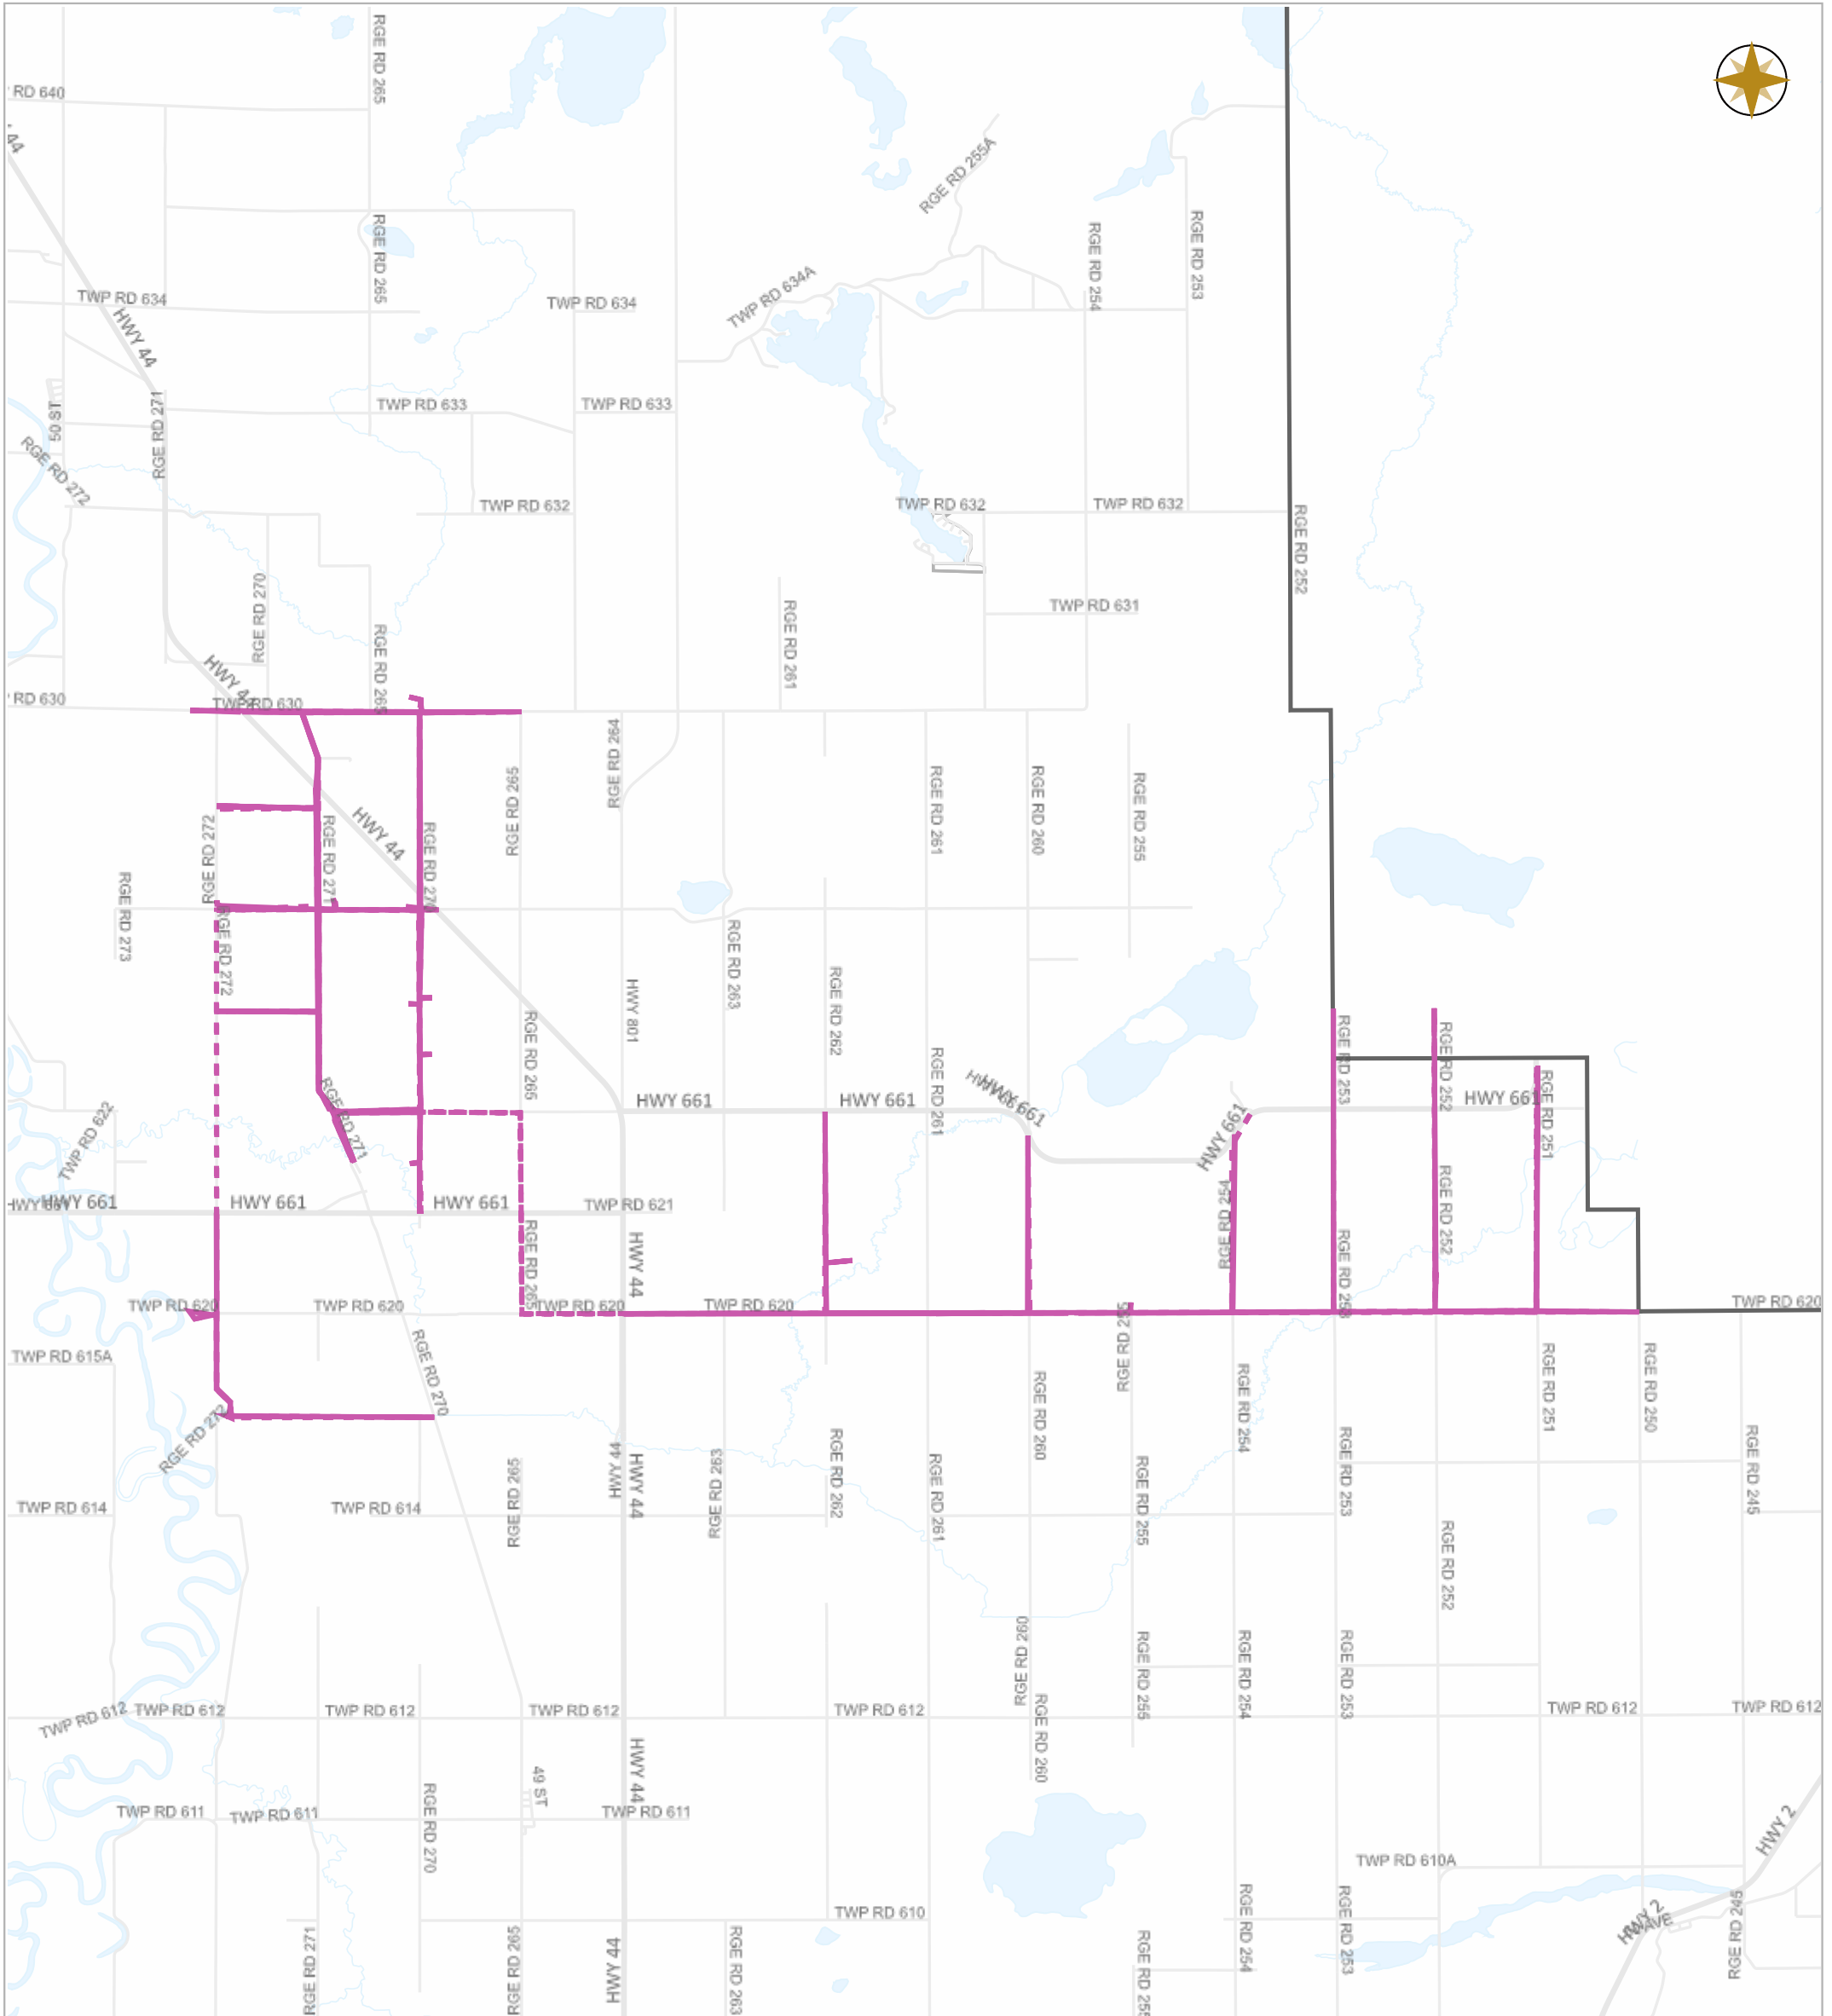

Legend

- Work Layers (Speed 1~12 mile/h)
- - - Tracking
- Roads

WESTLOCK COUNTY MAP

Map Projection: 3TM 114W NAD 83

10336 – 106 Street
Westlock, Alberta T7P 2G1

Tel: 780-349-3346
Toll Free: 1-877-349-5880
Fax: 780-349-2012

Date: Mar.07, 2022