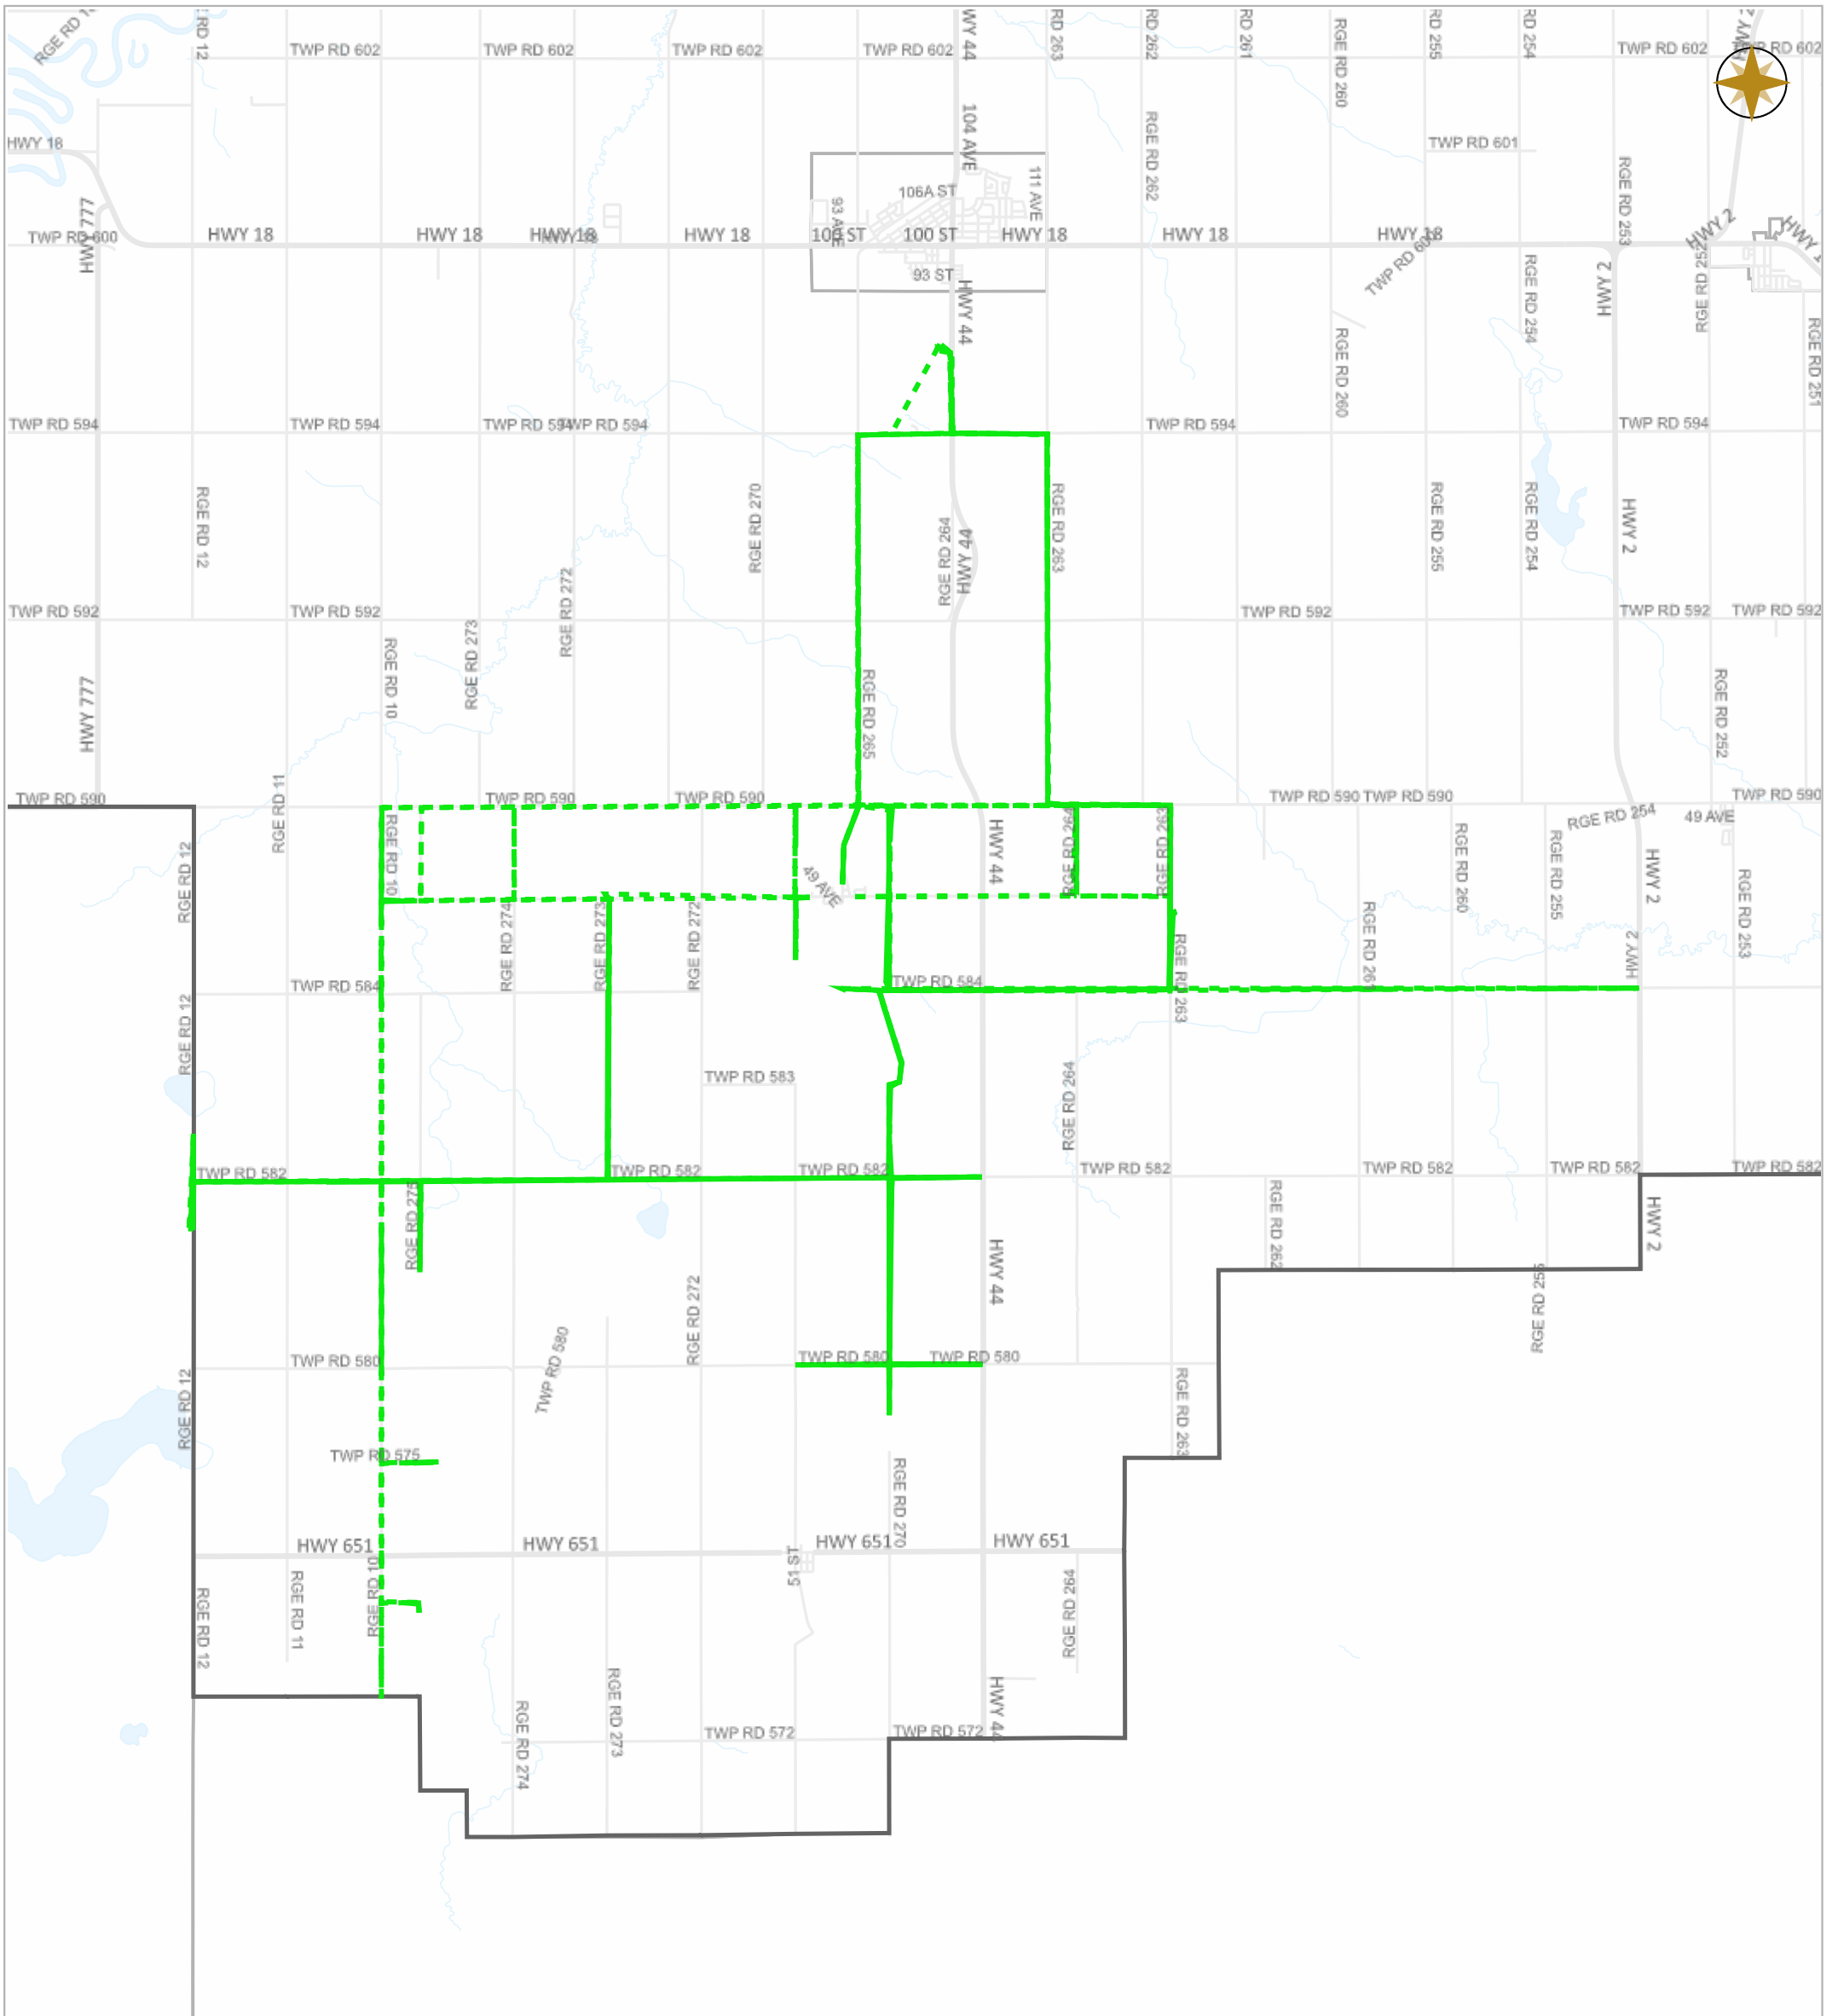

Legend

- Work Layers (Speed 1~12 mile/h)
- - - Tracking
- Roads

WESTLOCK COUNTY MAP

Map Projection: 3TM 114W NAD 83

10336 – 106 Street
Westlock, Alberta T7P 2G1

Tel: 780-349-3346
Toll Free: 1-877-349-5880
Fax: 780-349-2012

Date: Mar.07, 2022