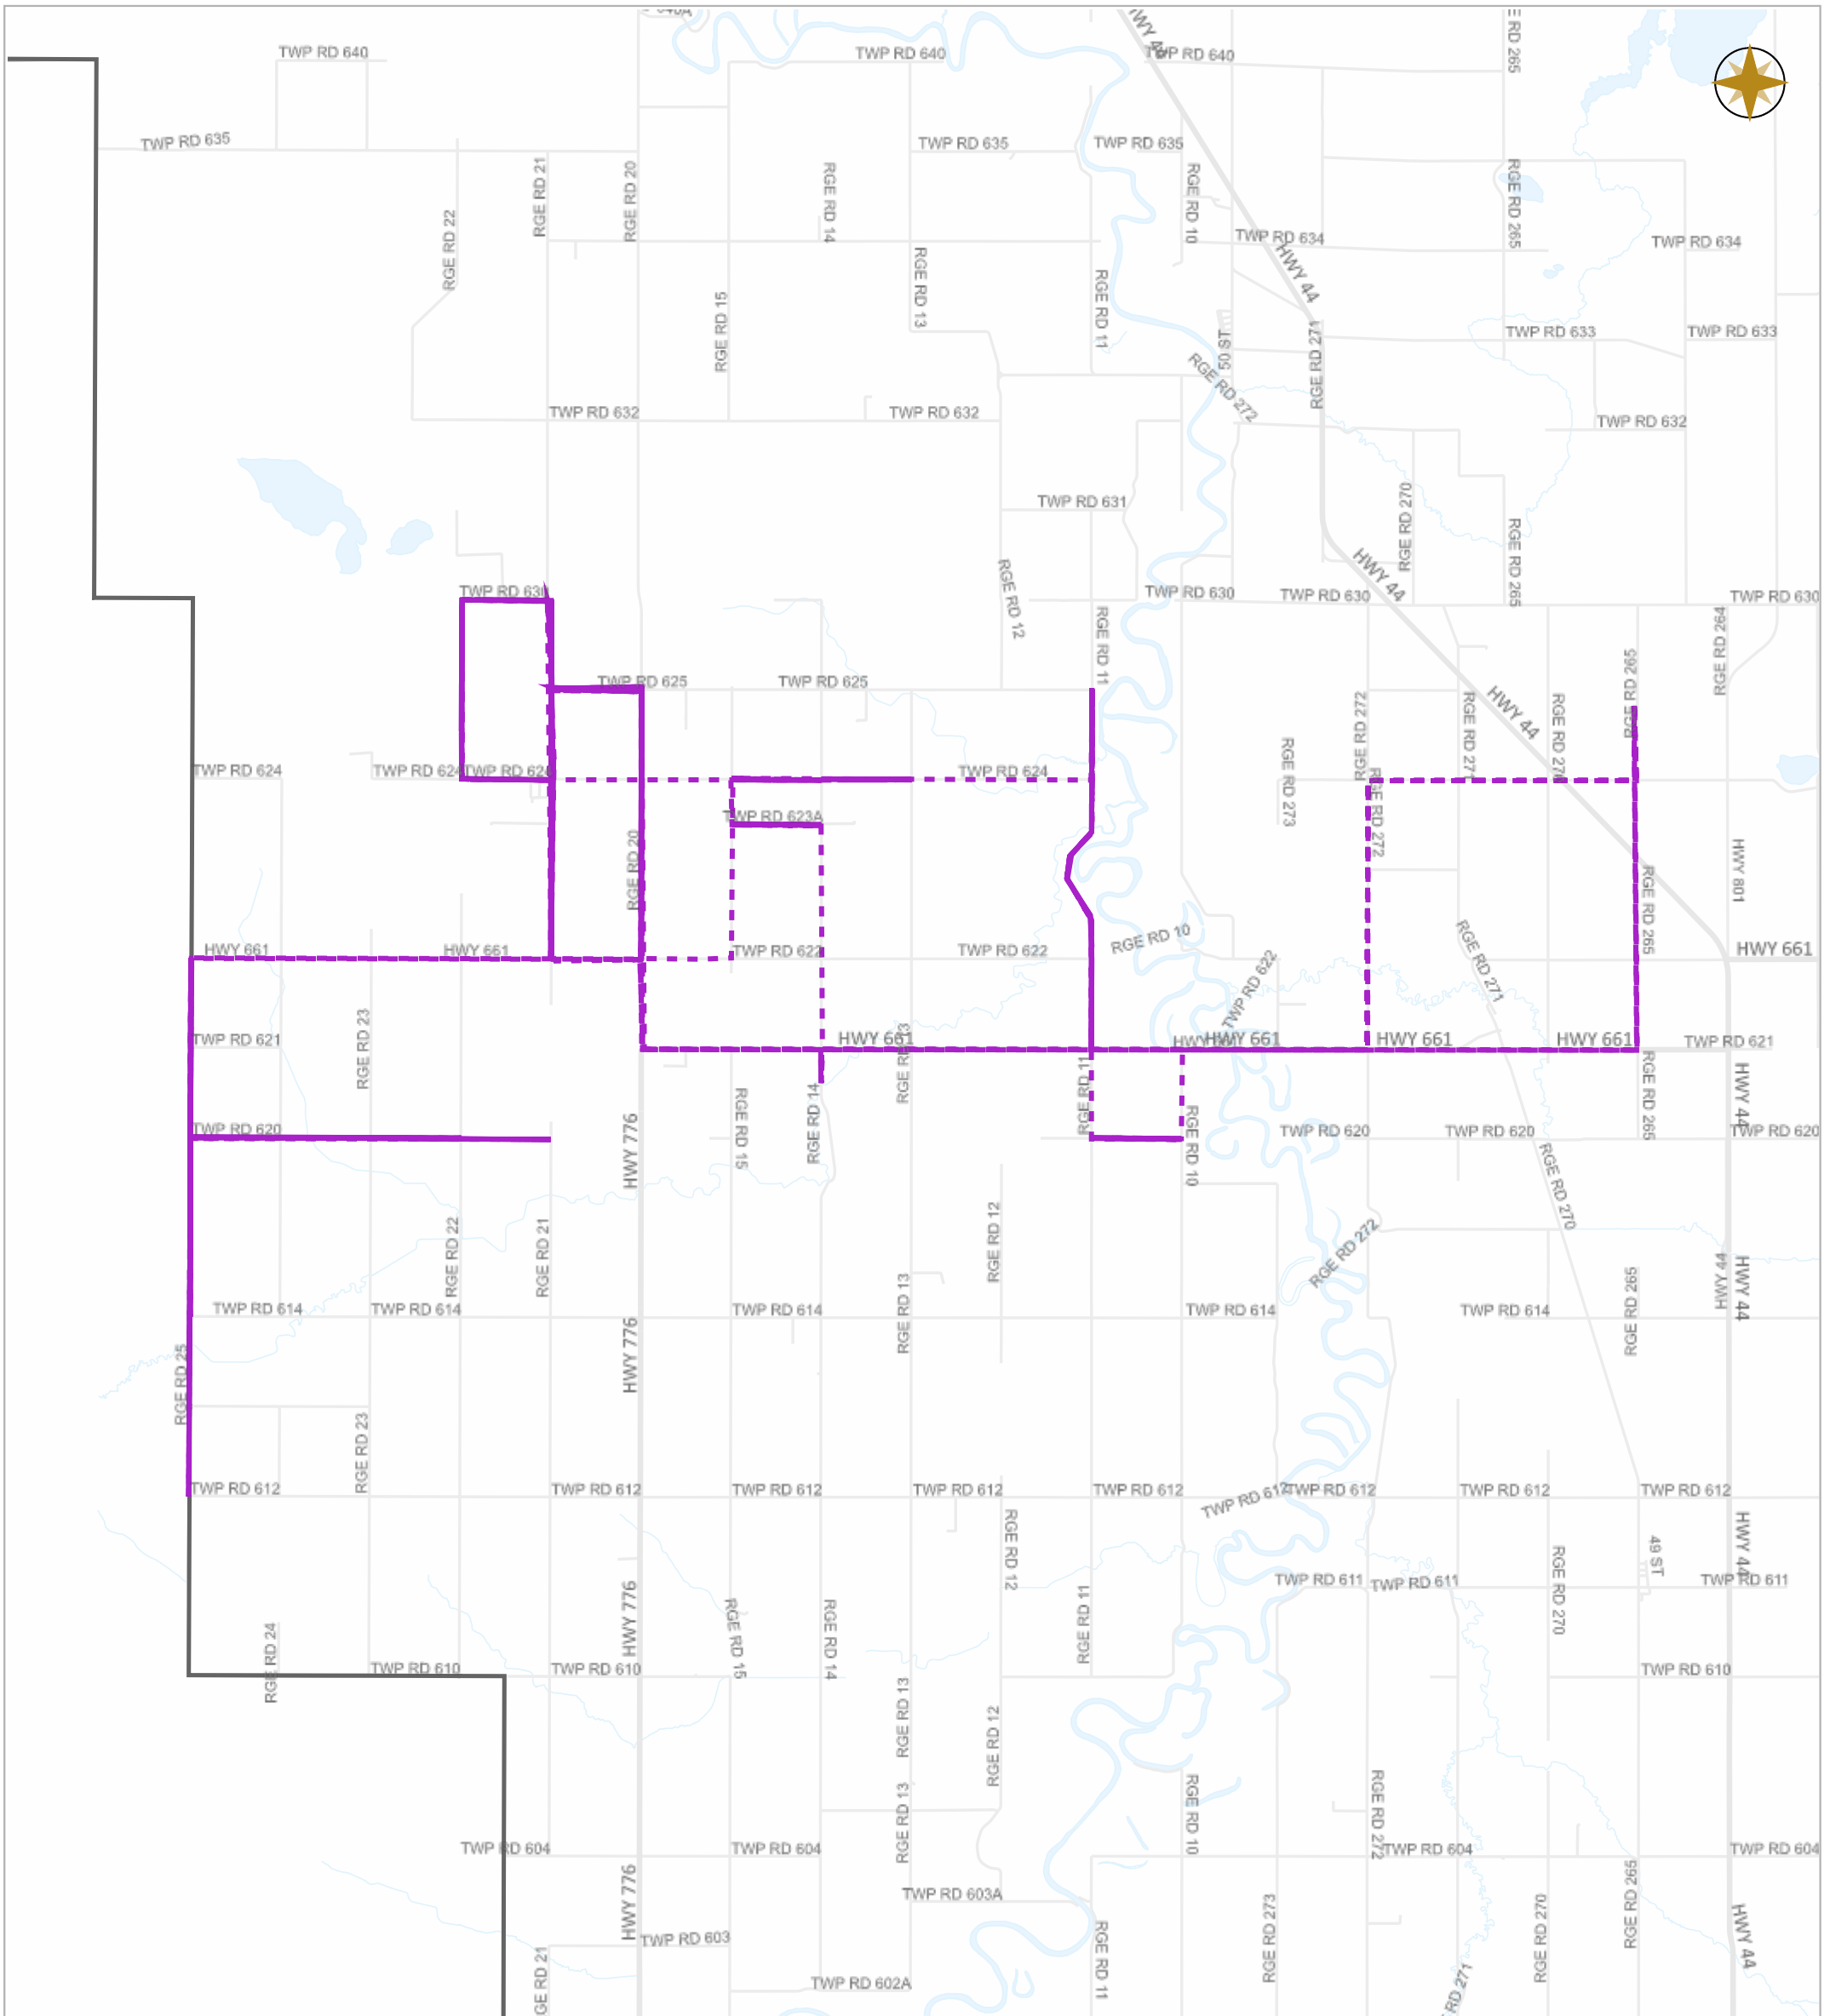

Date: Sep.02, 2024

Legend

- Work Layers (Speed 1~7 mile/h)
- - - Tracking
- Roads

WESTLOCK COUNTY MAP

Map Projection: 3TM 114W NAD 83

10336 – 106 Street
Westlock, Alberta T7P 2G1

Tel: 780-349-3346
Toll Free: 1-877-349-5880
Fax: 780-349-2012

Date: Sep.02, 2024

<p>1 0 1 2 3 km</p> <p>0.5 0 0.5 1 1.5 mile</p> <p>Scale</p>	<p>Legend</p> <ul style="list-style-type: none"> — Work Layers (Speed 1~7 mile/h) - - - Tracking — Roads 	 <p>WESTLOCK COUNTY MAP</p> <p>Map Projection: 3TM 114W NAD 83</p>	<p>10336 – 106 Street Westlock, Alberta T7P 2G1</p> <p>Tel: 780-349-3346 Toll Free: 1-877-349-5880 Fax: 780-349-2012</p> <p>Date: Sep.02, 2024</p>
--	--	--	--

Date: Sep.02, 2024

<p>Scale</p>	<p>Legend</p> <ul style="list-style-type: none"> — Work Layers (Speed 1~7 mile/h) - - - Tracking — Roads 	<p>WESTLOCK COUNTY MAP</p> <p>Map Projection: 3TM 114W NAD 83</p>	<p>10336 – 106 Street Westlock, Alberta T7P 2G1</p> <p>Tel: 780-349-3346 Toll Free: 1-877-349-5880 Fax: 780-349-2012</p> <p>Date: Sep.02, 2024</p>
--------------	--	---	--