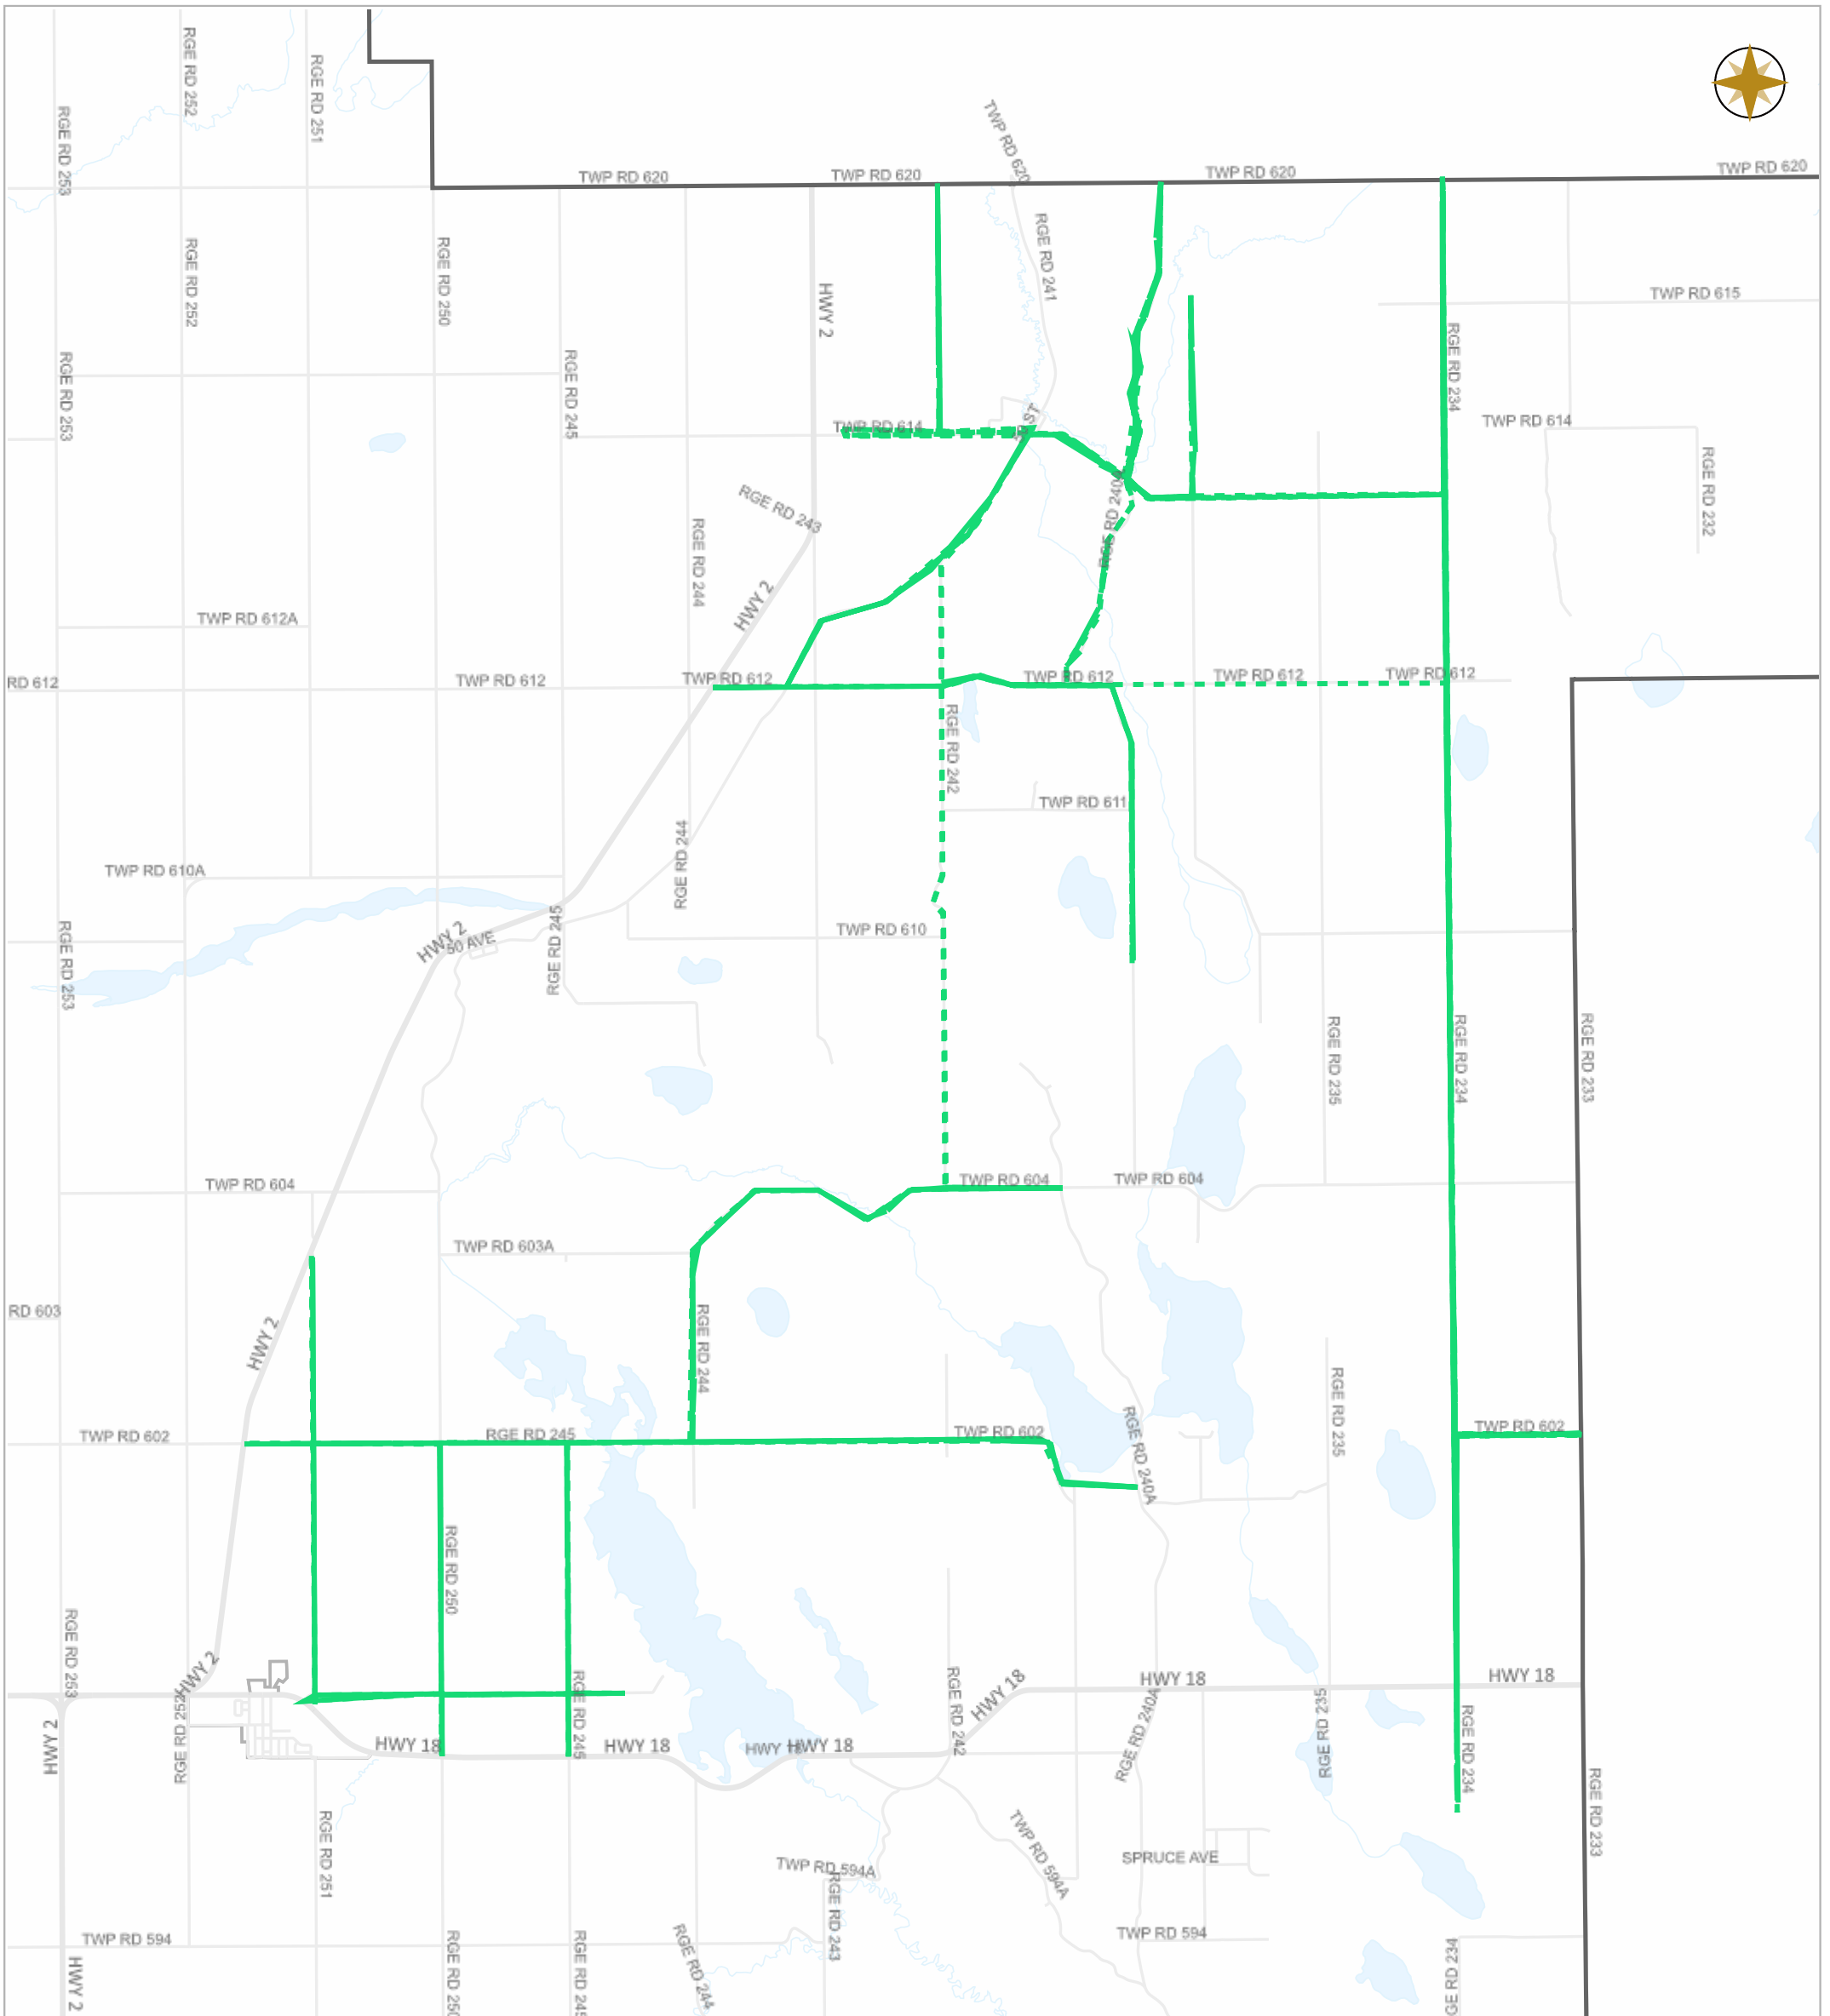

Date: Sep.02, 2024

<p>Scale</p>	<p>Legend</p> <ul style="list-style-type: none"> — Work Layers (Speed 1~7 mile/h) - - - Tracking — Roads 	<p>WESTLOCK COUNTY MAP</p> <p>Map Projection: 3TM 114W NAD 83</p>	<p>10336 – 106 Street Westlock, Alberta T7P 2G1</p> <p>Tel: 780-349-3346 Toll Free: 1-877-349-5880 Fax: 780-349-2012</p> <p>Date: Sep.02, 2024</p>
--------------	--	---	--