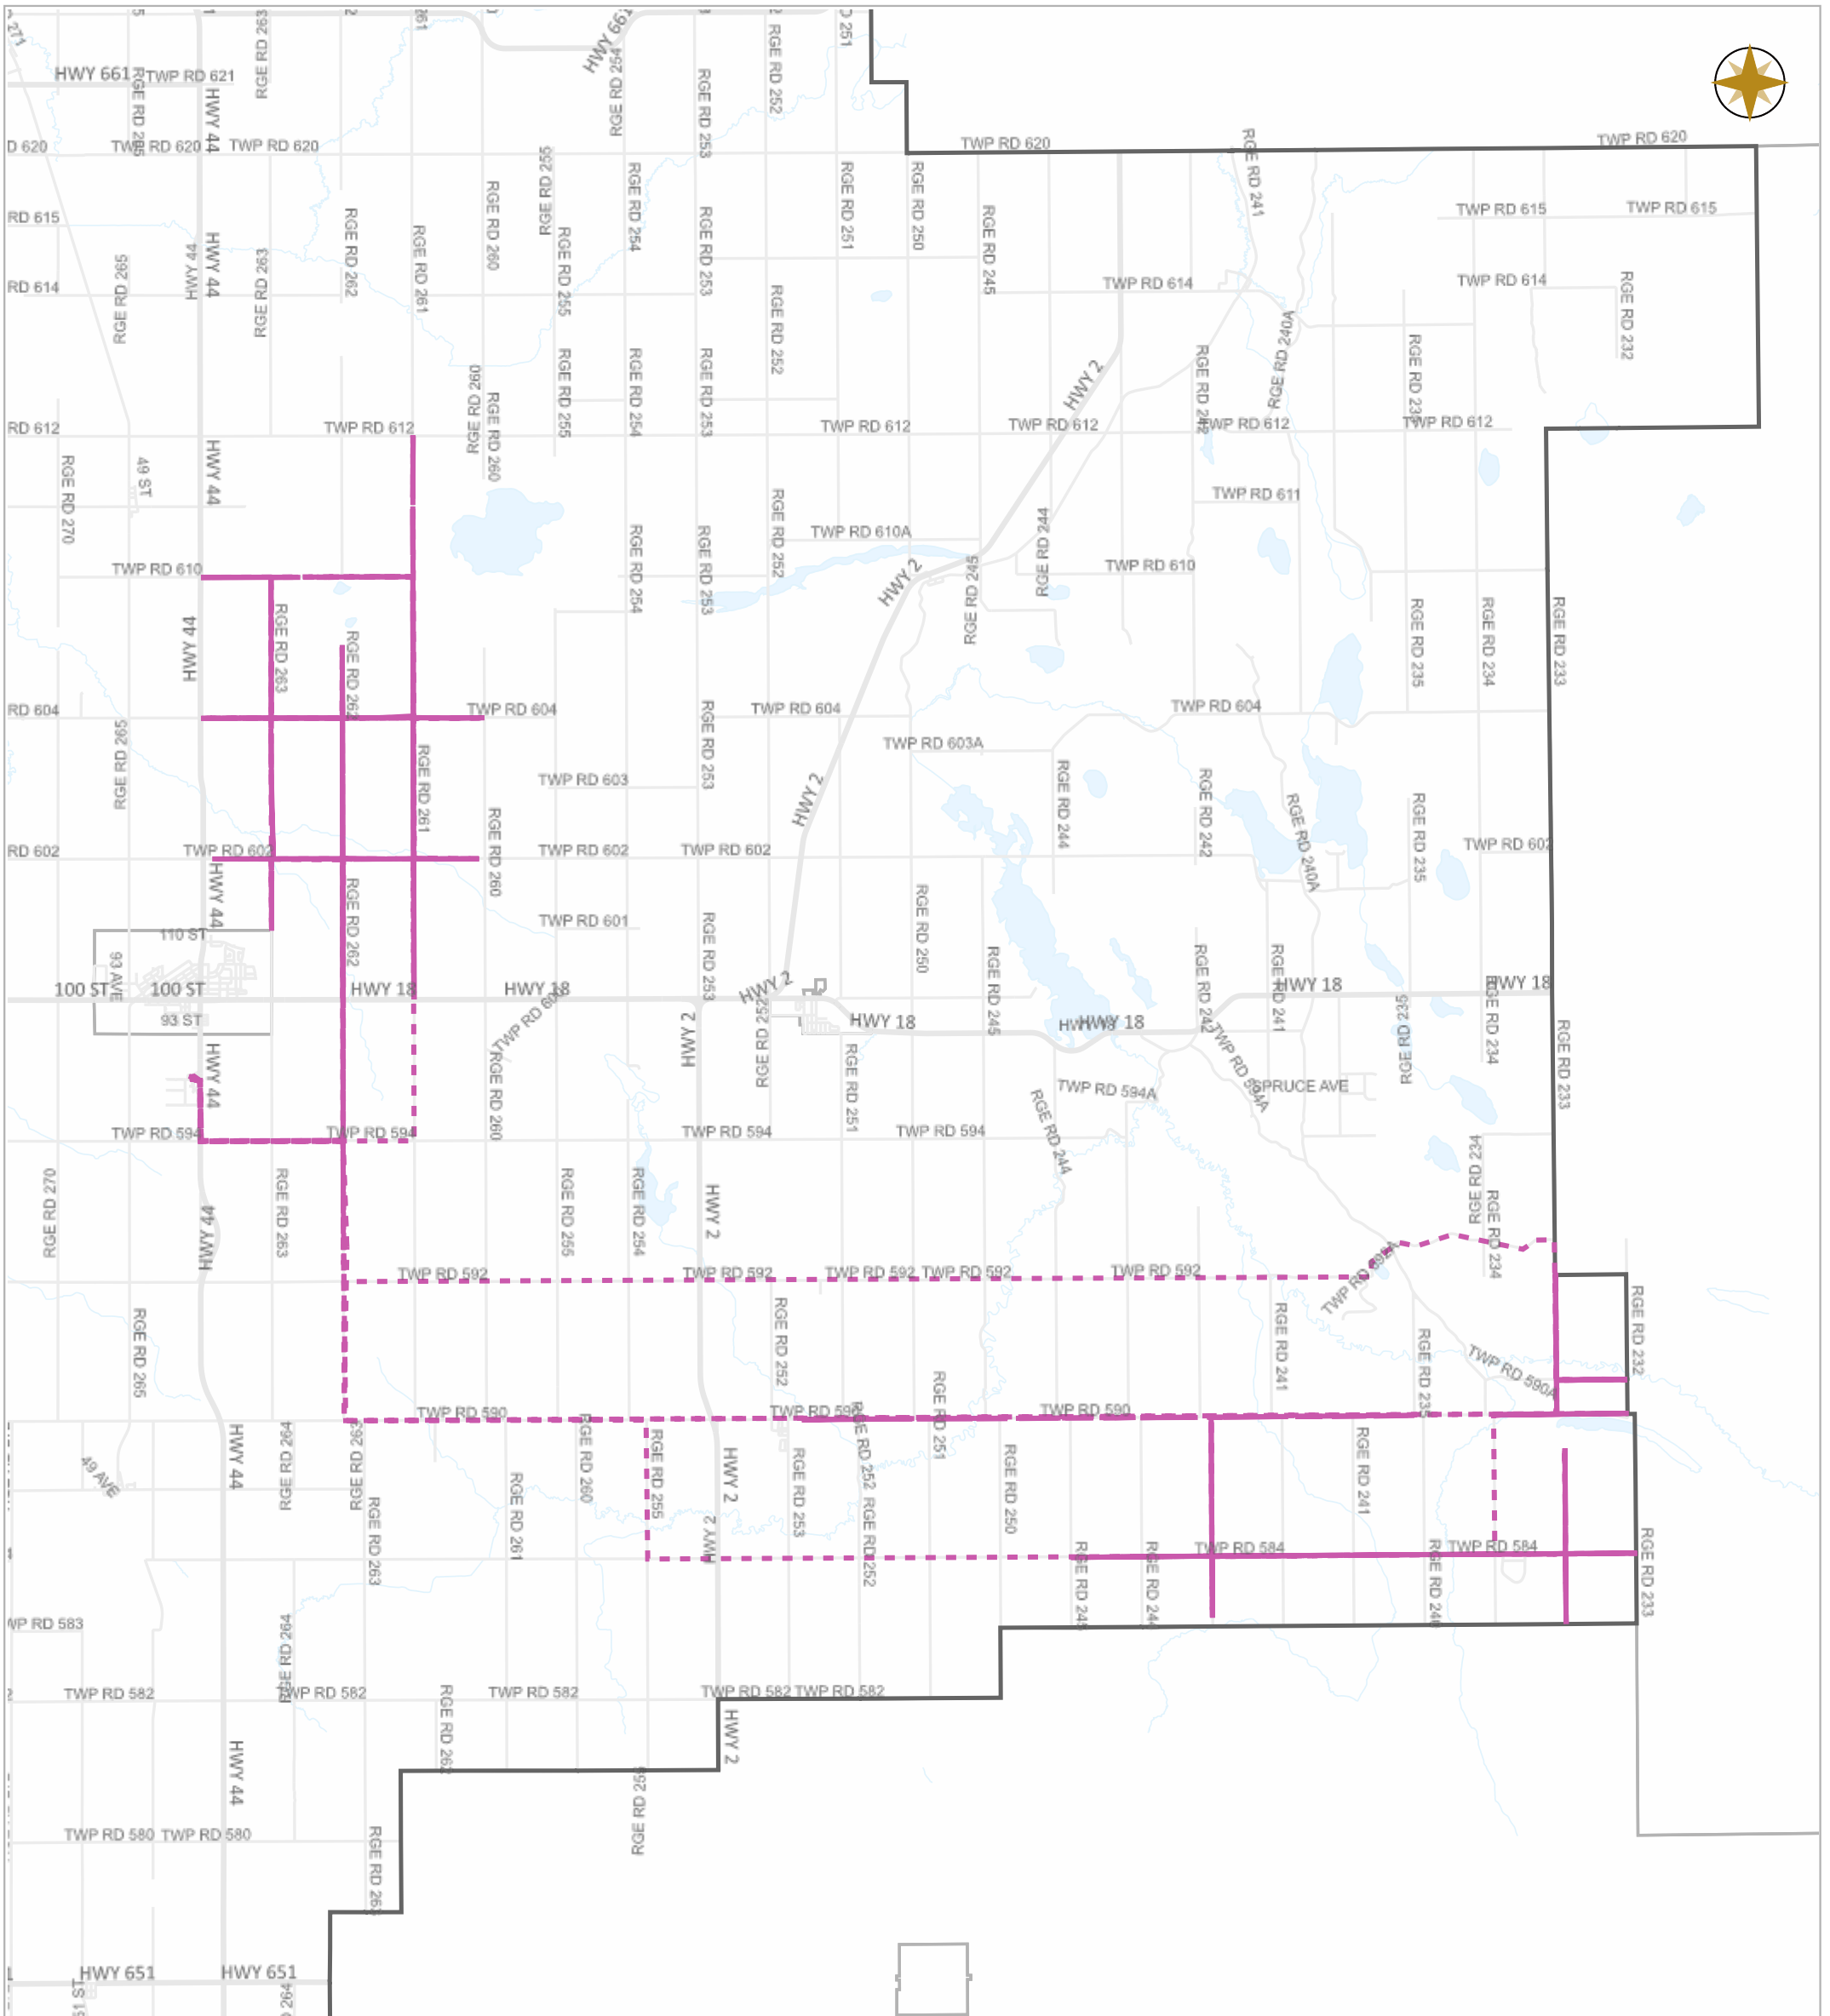

Date: Sep.02, 2024

<p>Scale</p>	<p>Legend</p> <ul style="list-style-type: none"> — Work Layers (Speed 1~7 mile/h) - - - Tracking — Roads 	<p>WESTLOCK COUNTY MAP</p> <p>Map Projection: 3TM 114W NAD 83</p>	<p>10336 – 106 Street Westlock, Alberta T7P 2G1</p> <p>Tel: 780-349-3346 Toll Free: 1-877-349-5880 Fax: 780-349-2012</p> <p>Date: Sep.02, 2024</p>
--------------	--	---	--