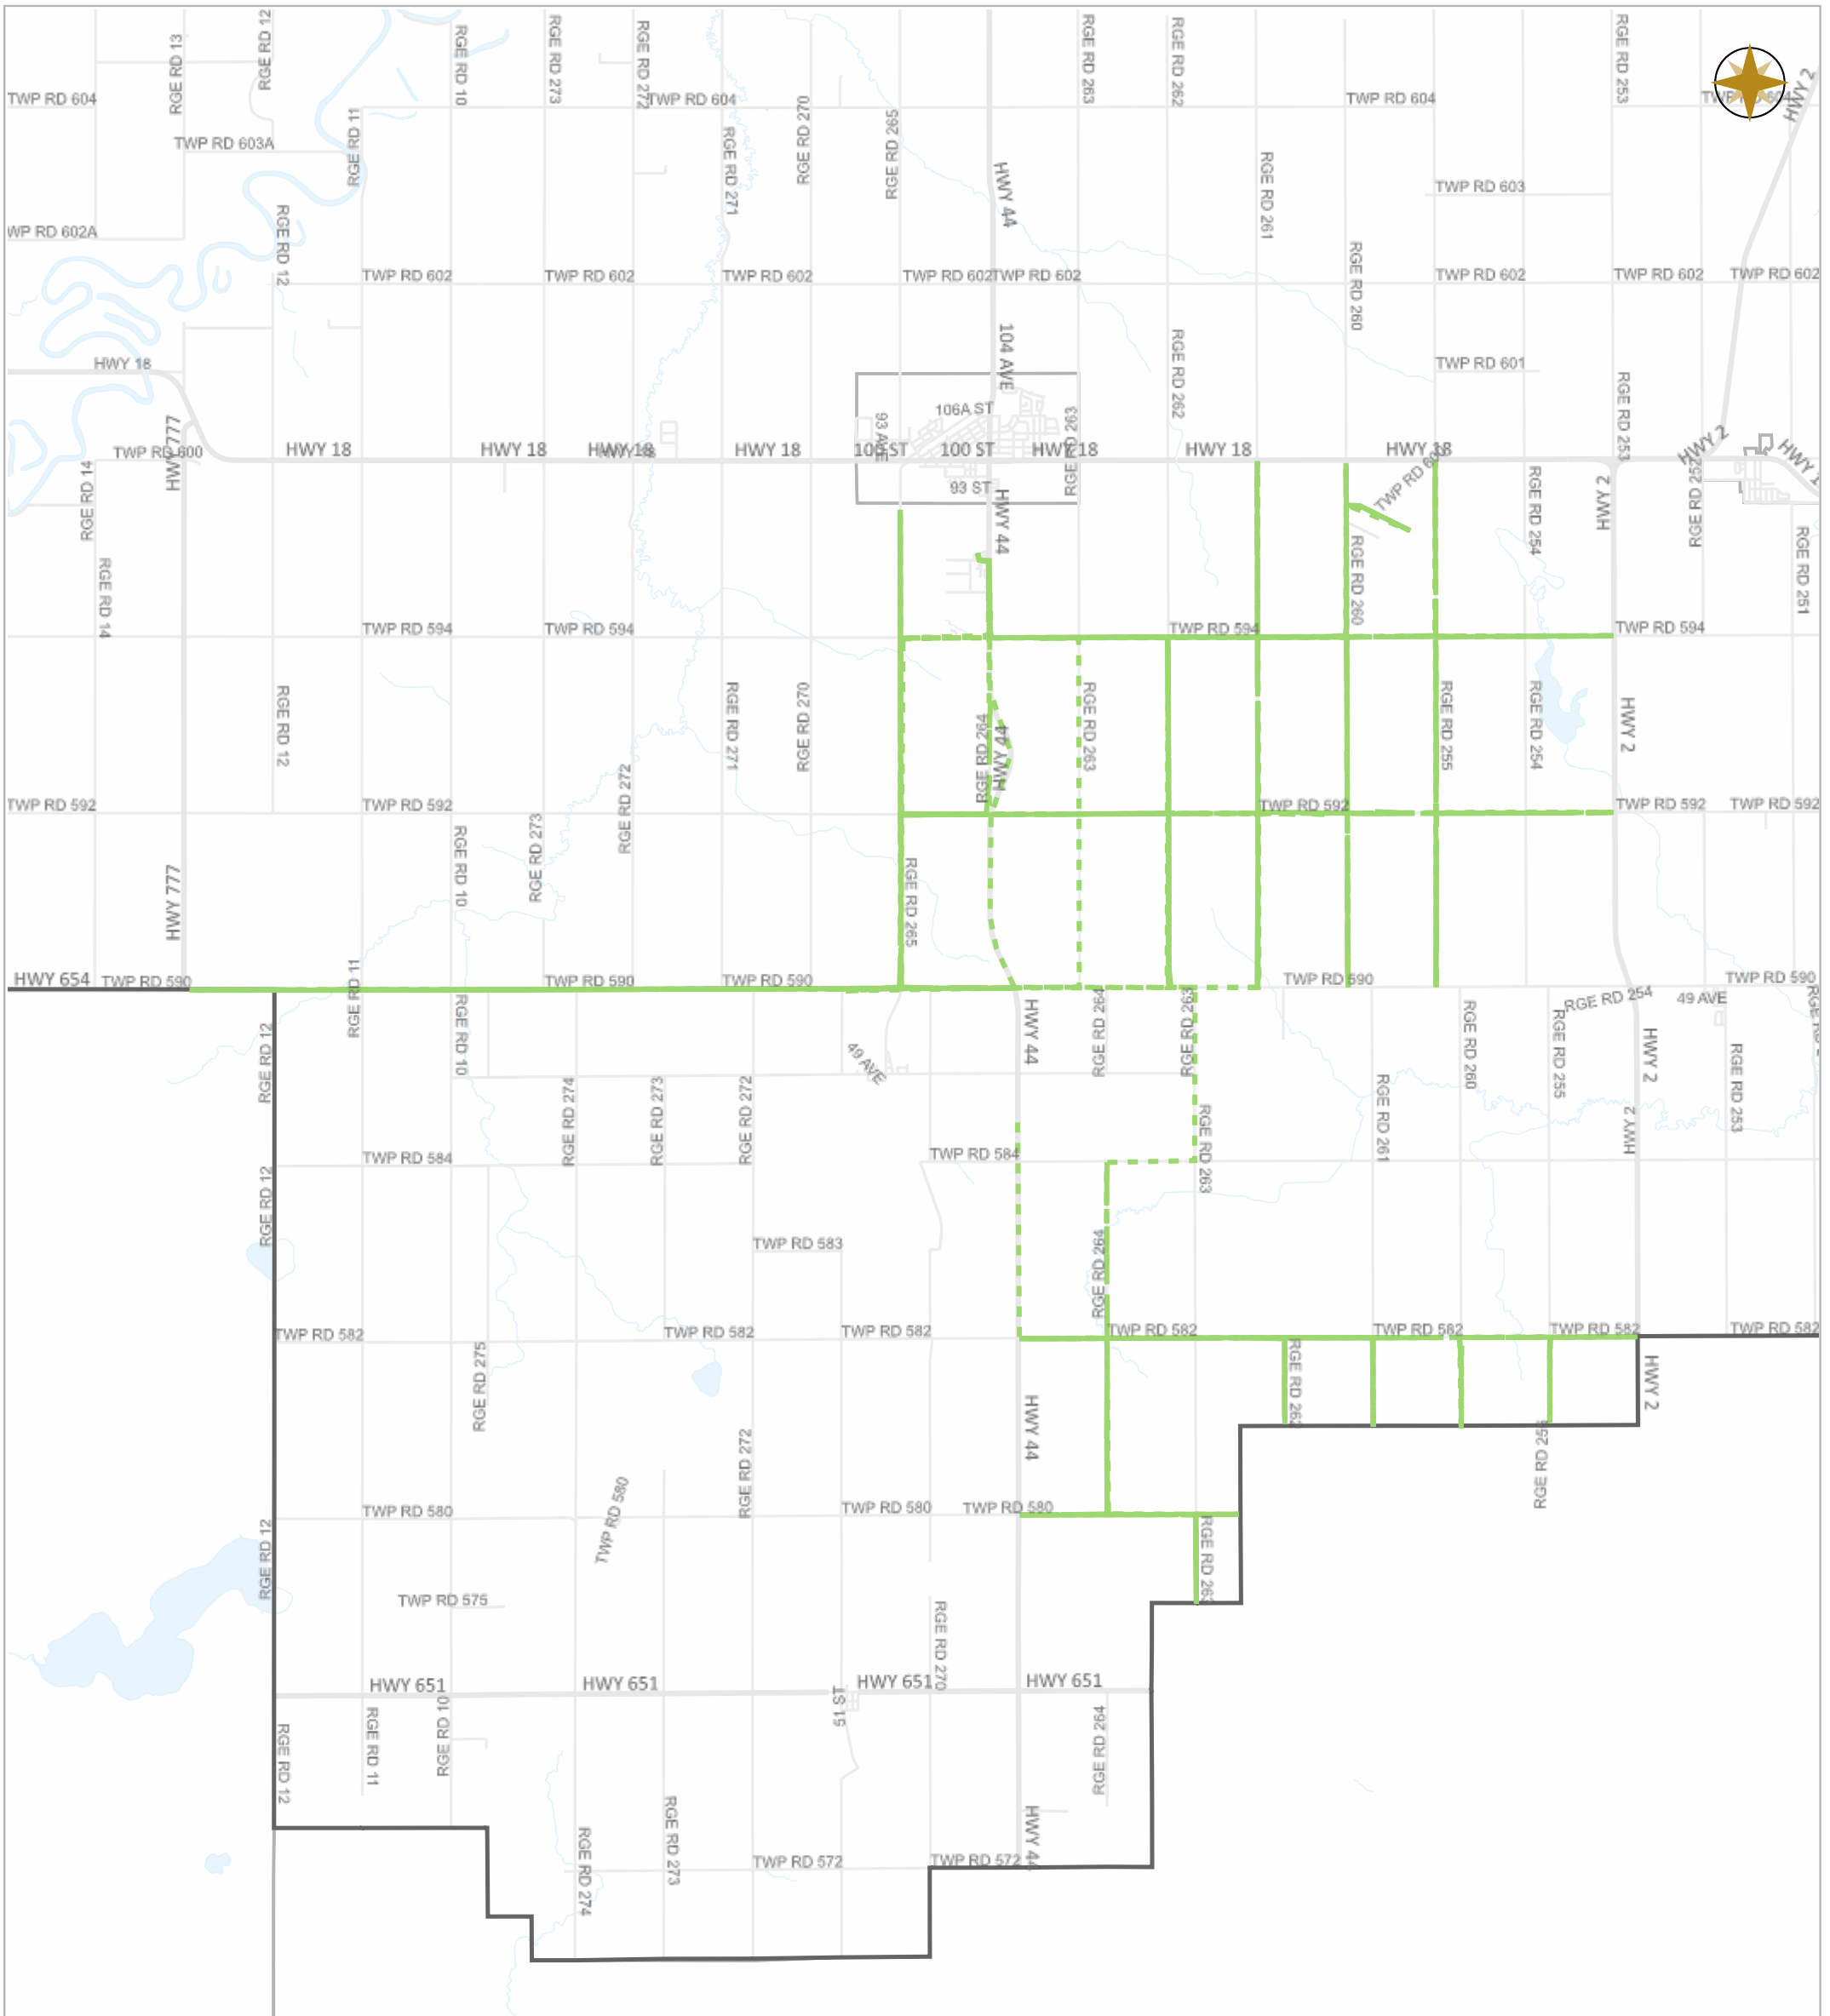

Legend

- Work Layers (Speed 1~7 mile/h)
- - - Tracking
- Roads

WESTLOCK COUNTY MAP

Map Projection: 3TM 114W NAD 83

10336 – 106 Street
Westlock, Alberta T7P 2G1

Tel: 780-349-3346
Toll Free: 1-877-349-5880
Fax: 780-349-2012

Date: Sep.02, 2024