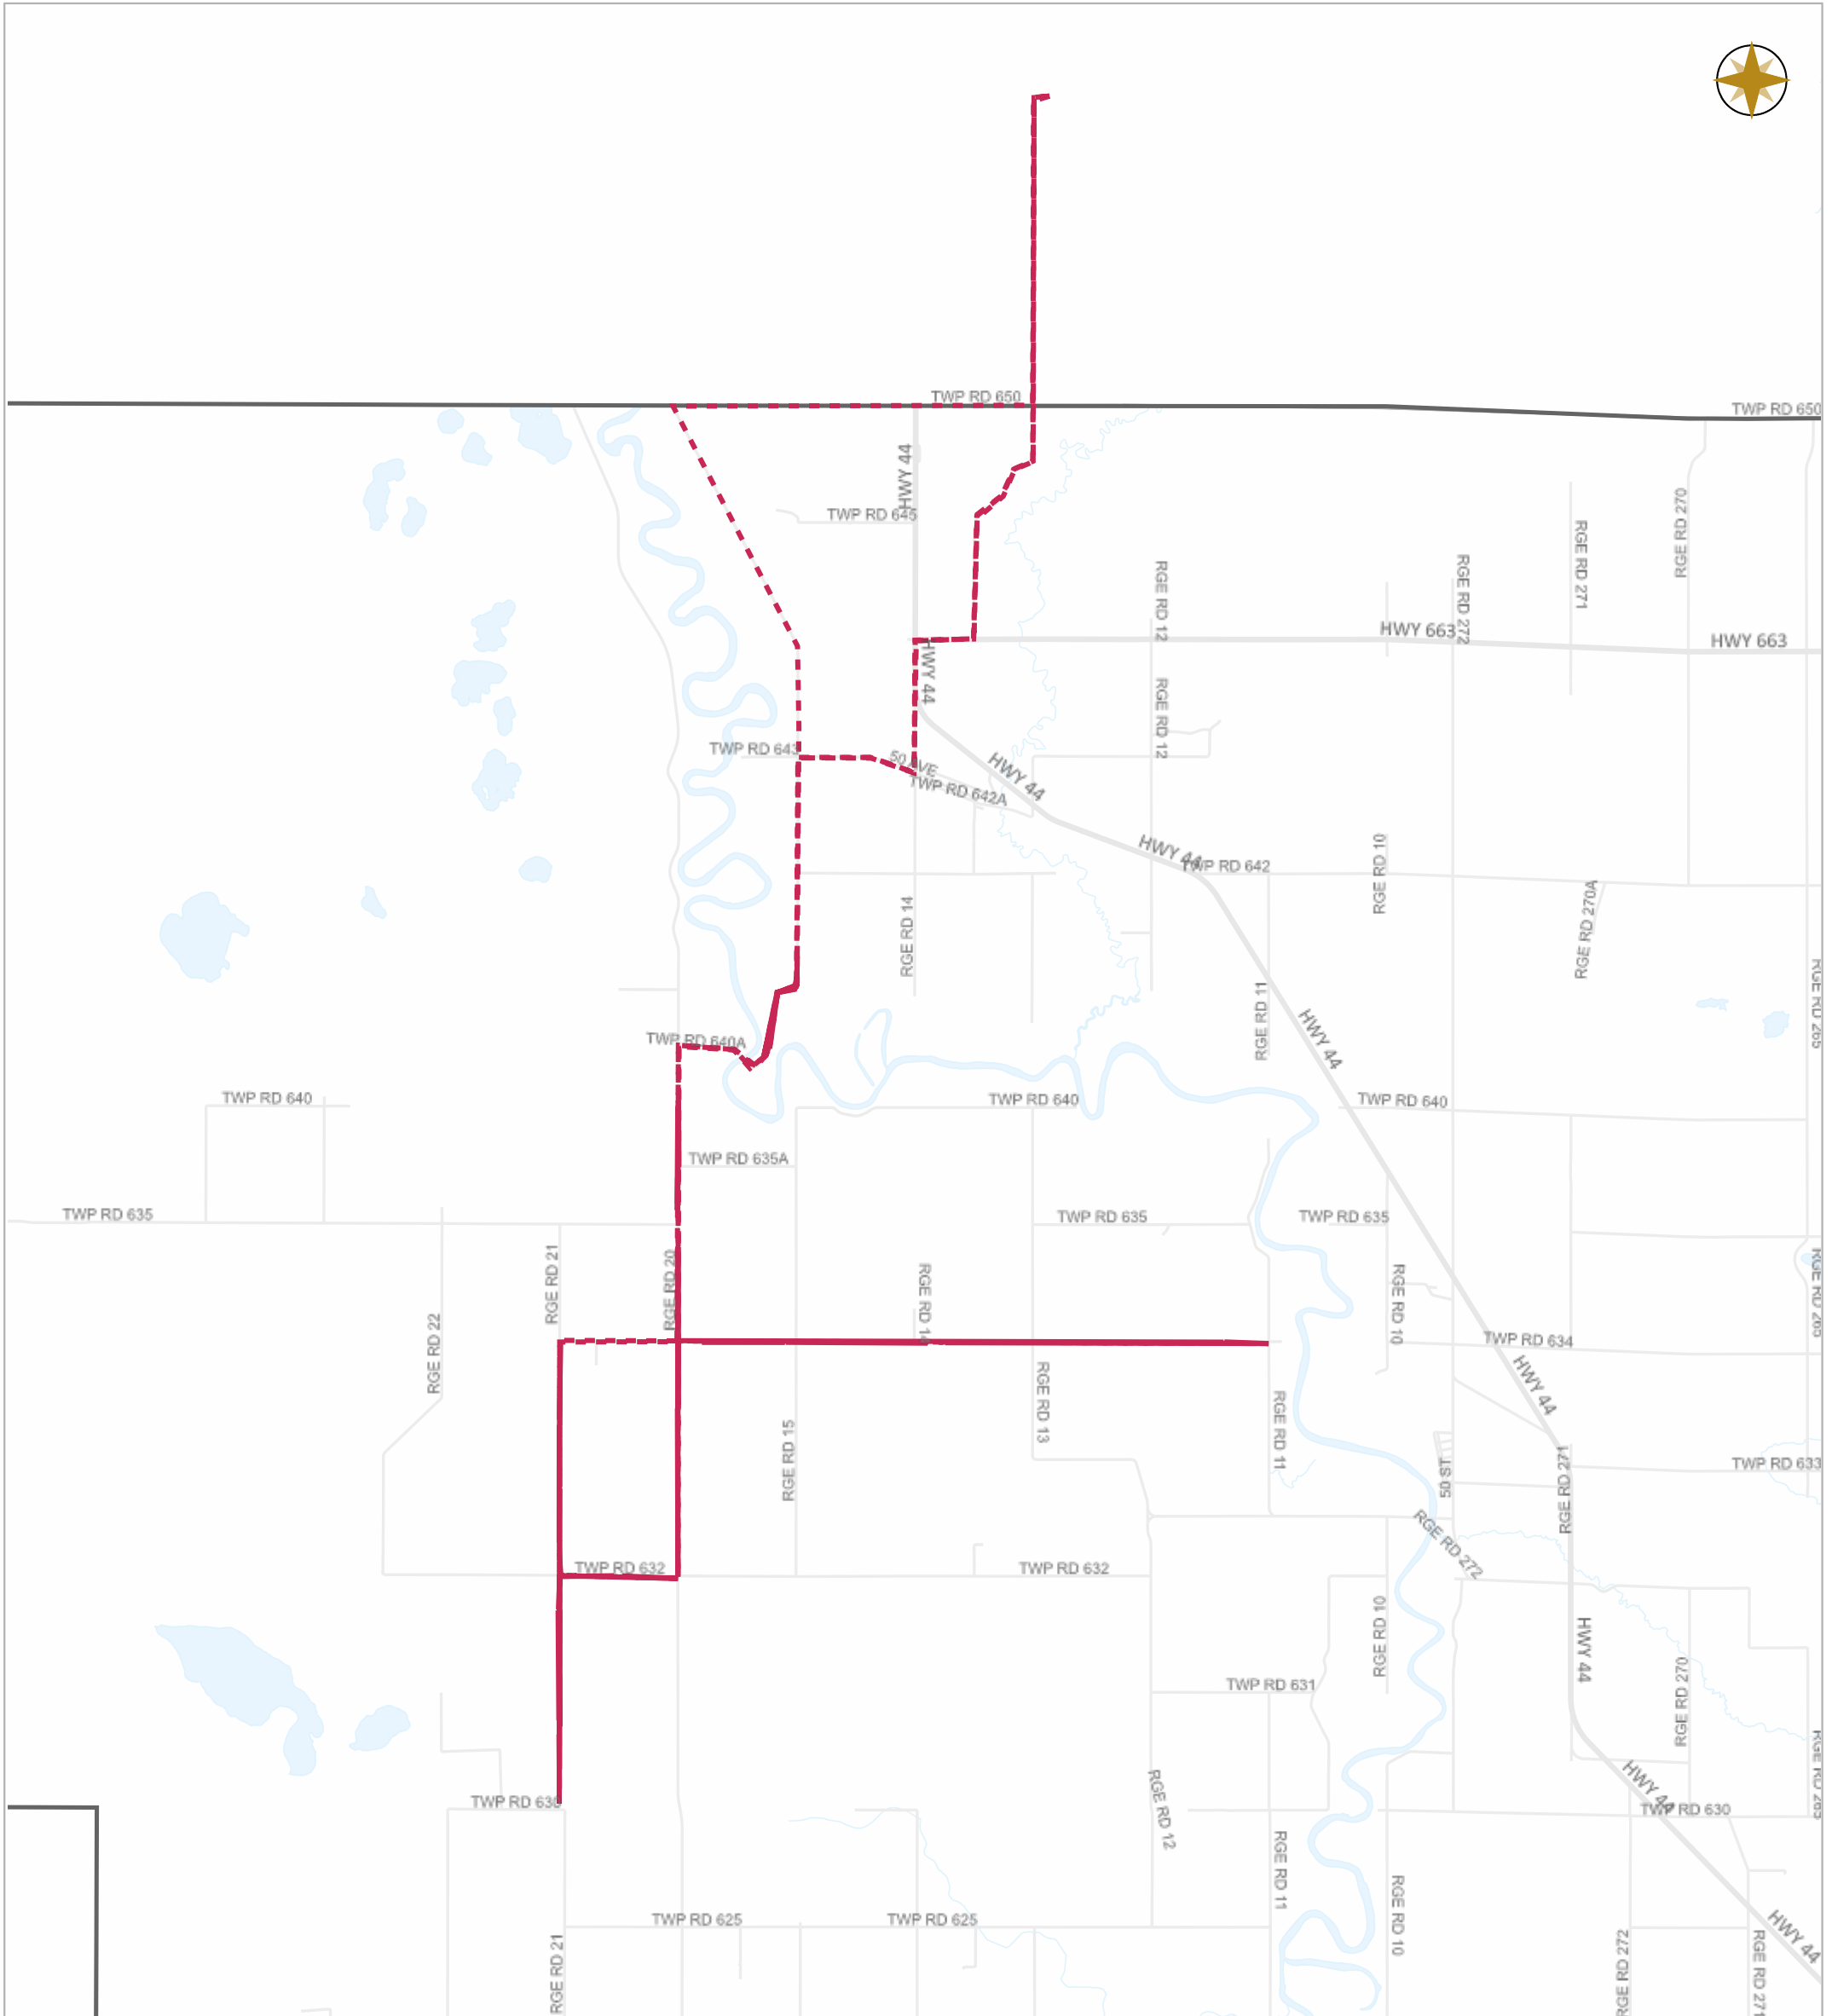

Date: Sep.02, 2024

<p>Scale</p>	<p>Legend</p> <ul style="list-style-type: none"> — Work Layers (Speed 1~7 mile/h) - - - Tracking — Roads 	<p>WESTLOCK COUNTY MAP</p> <p>Map Projection: 3TM 114W NAD 83</p>	<p>10336 – 106 Street Westlock, Alberta T7P 2G1</p> <p>Tel: 780-349-3346 Toll Free: 1-877-349-5880 Fax: 780-349-2012</p> <p>Date: Sep.02, 2024</p>
--------------	--	---	--