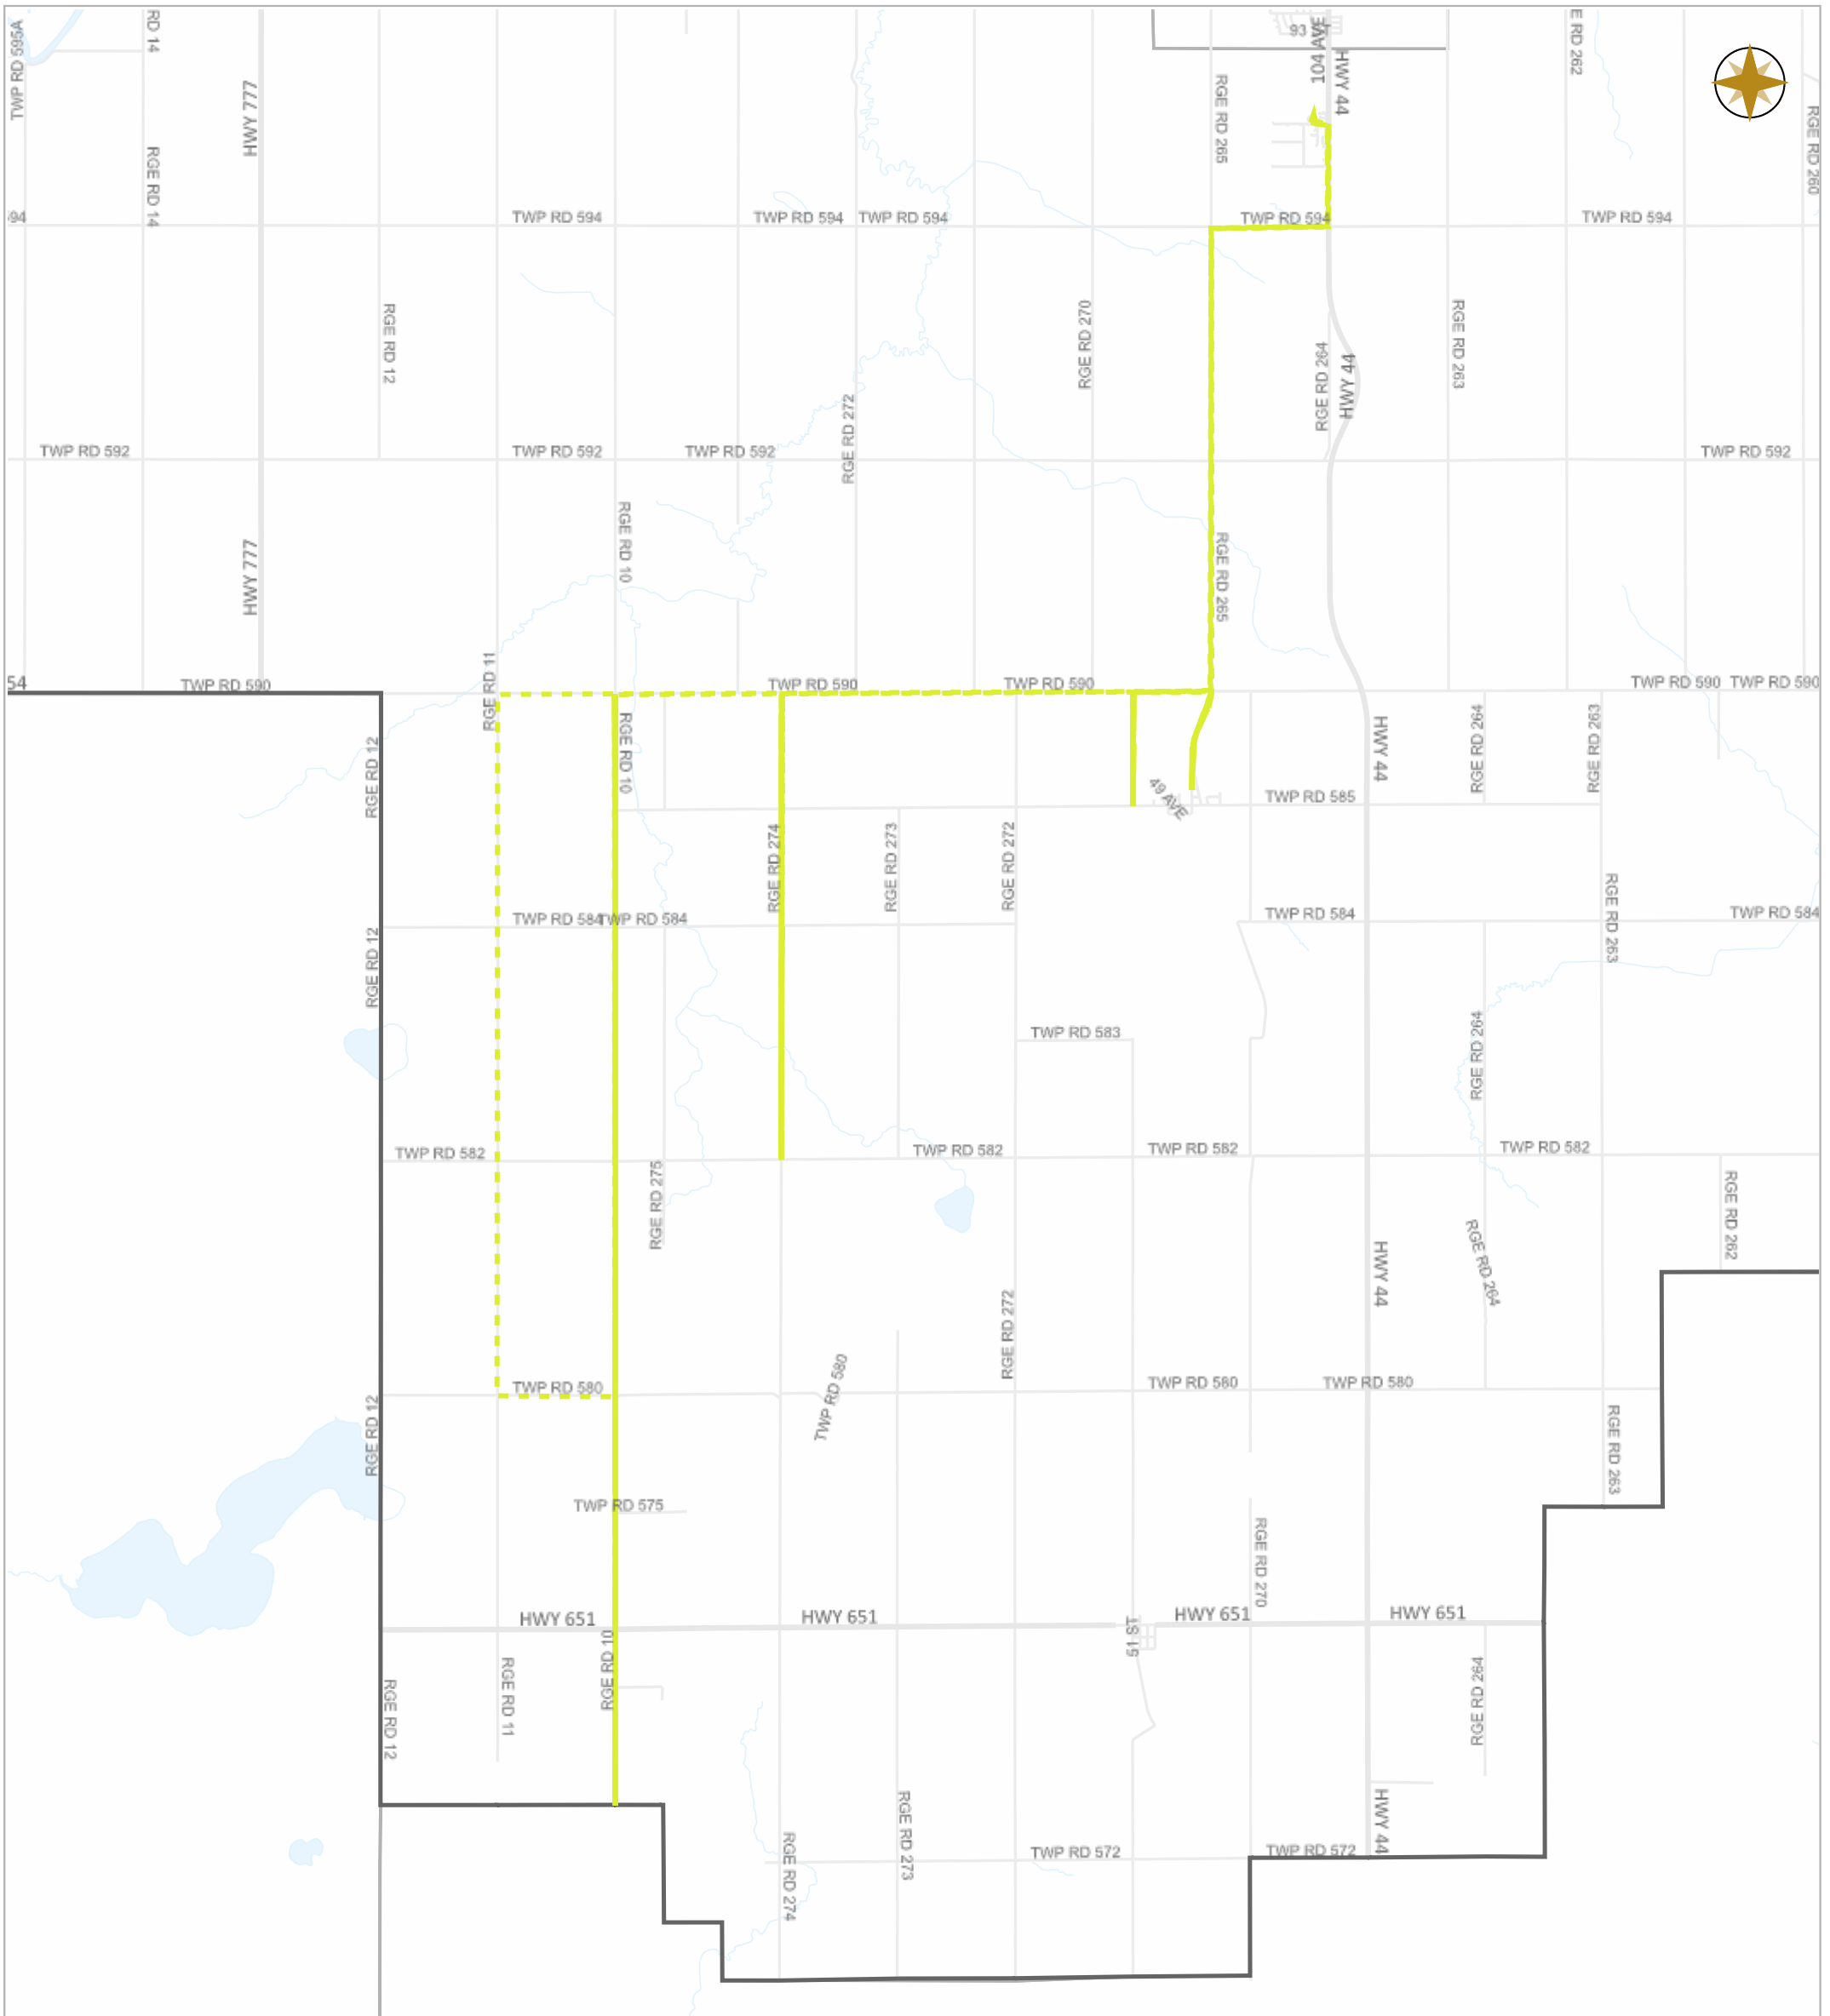

1. **Legend**
2. Work Layers (Speed 1~7 mile/h)
   - - - Tracking
   - Roads

WESTLOCK COUNTY MAP

Map Projection: 3TM 114W NAD 83

10336 – 106 Street
Westlock, Alberta T7P 2G1
Tel: 780-349-3346
Toll Free: 1-877-349-5880
Fax: 780-349-2012

Date: Sep.02, 2024