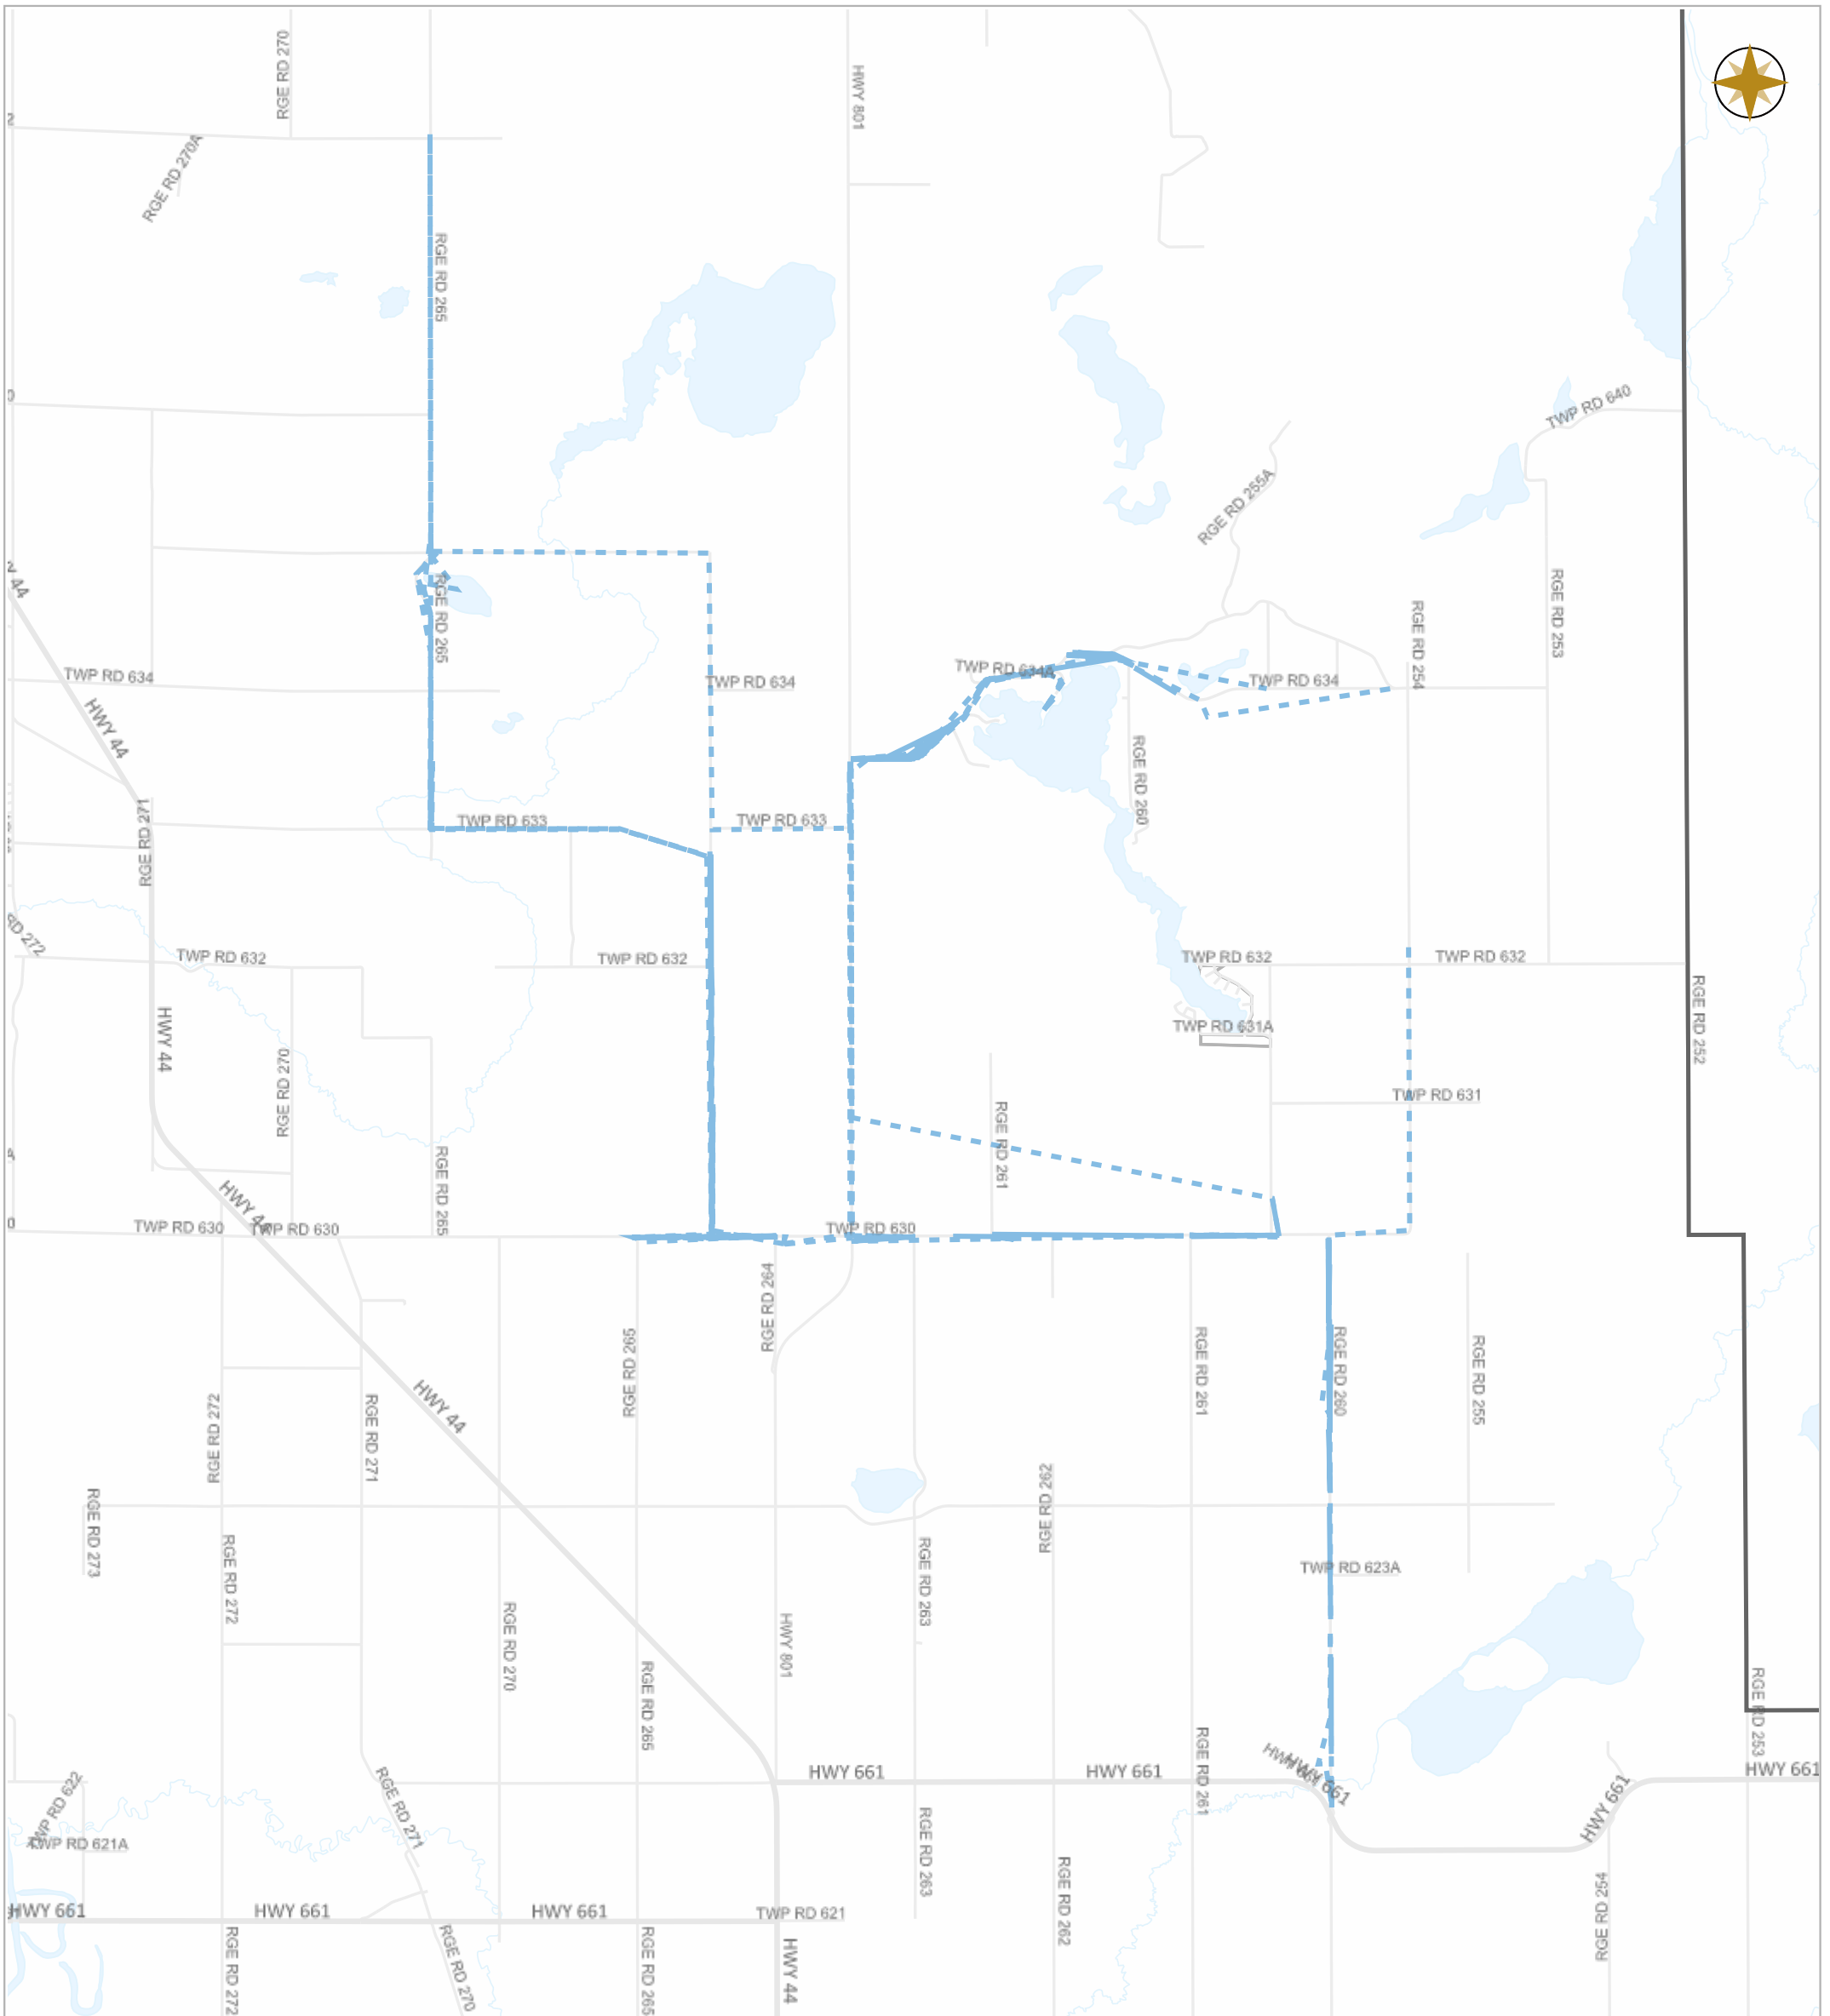

Date: Sep.02, 2024

Legend

- Work Layers (Speed 1~7 mile/h)
- - - Tracking
- Roads

WESTLOCK COUNTY MAP

Map Projection: 3TM 114W NAD 83

10336 – 106 Street
Westlock, Alberta T7P 2G1

Tel: 780-349-3346
Toll Free: 1-877-349-5880
Fax: 780-349-2012

Date: Sep.02, 2024

<p>1 0 1 2 3 km</p> <p>0.5 0 0.5 1 1.5 mile</p> <p>Scale</p>	<p>Legend</p> <ul style="list-style-type: none"> — Work Layers (Speed 1~7 mile/h) - - - Tracking — Roads 	 <p>WESTLOCK COUNTY MAP</p> <p>Map Projection: 3TM 114W NAD 83</p>	<p>10336 – 106 Street Westlock, Alberta T7P 2G1</p> <p>Tel: 780-349-3346 Toll Free: 1-877-349-5880 Fax: 780-349-2012</p> <p>Date: Sep.02, 2024</p>
--	--	--	--

Date: Sep.02, 2024

<p>Scale</p>	<p>Legend</p> <ul style="list-style-type: none"> — Work Layers (Speed 1~7 mile/h) - - - Tracking — Roads 	<p>WESTLOCK COUNTY MAP</p> <p>Map Projection: 3TM 114W NAD 83</p>	<p>10336 – 106 Street Westlock, Alberta T7P 2G1</p> <p>Tel: 780-349-3346 Toll Free: 1-877-349-5880 Fax: 780-349-2012</p> <p>Date: Sep.02, 2024</p>
--------------	--	---	--