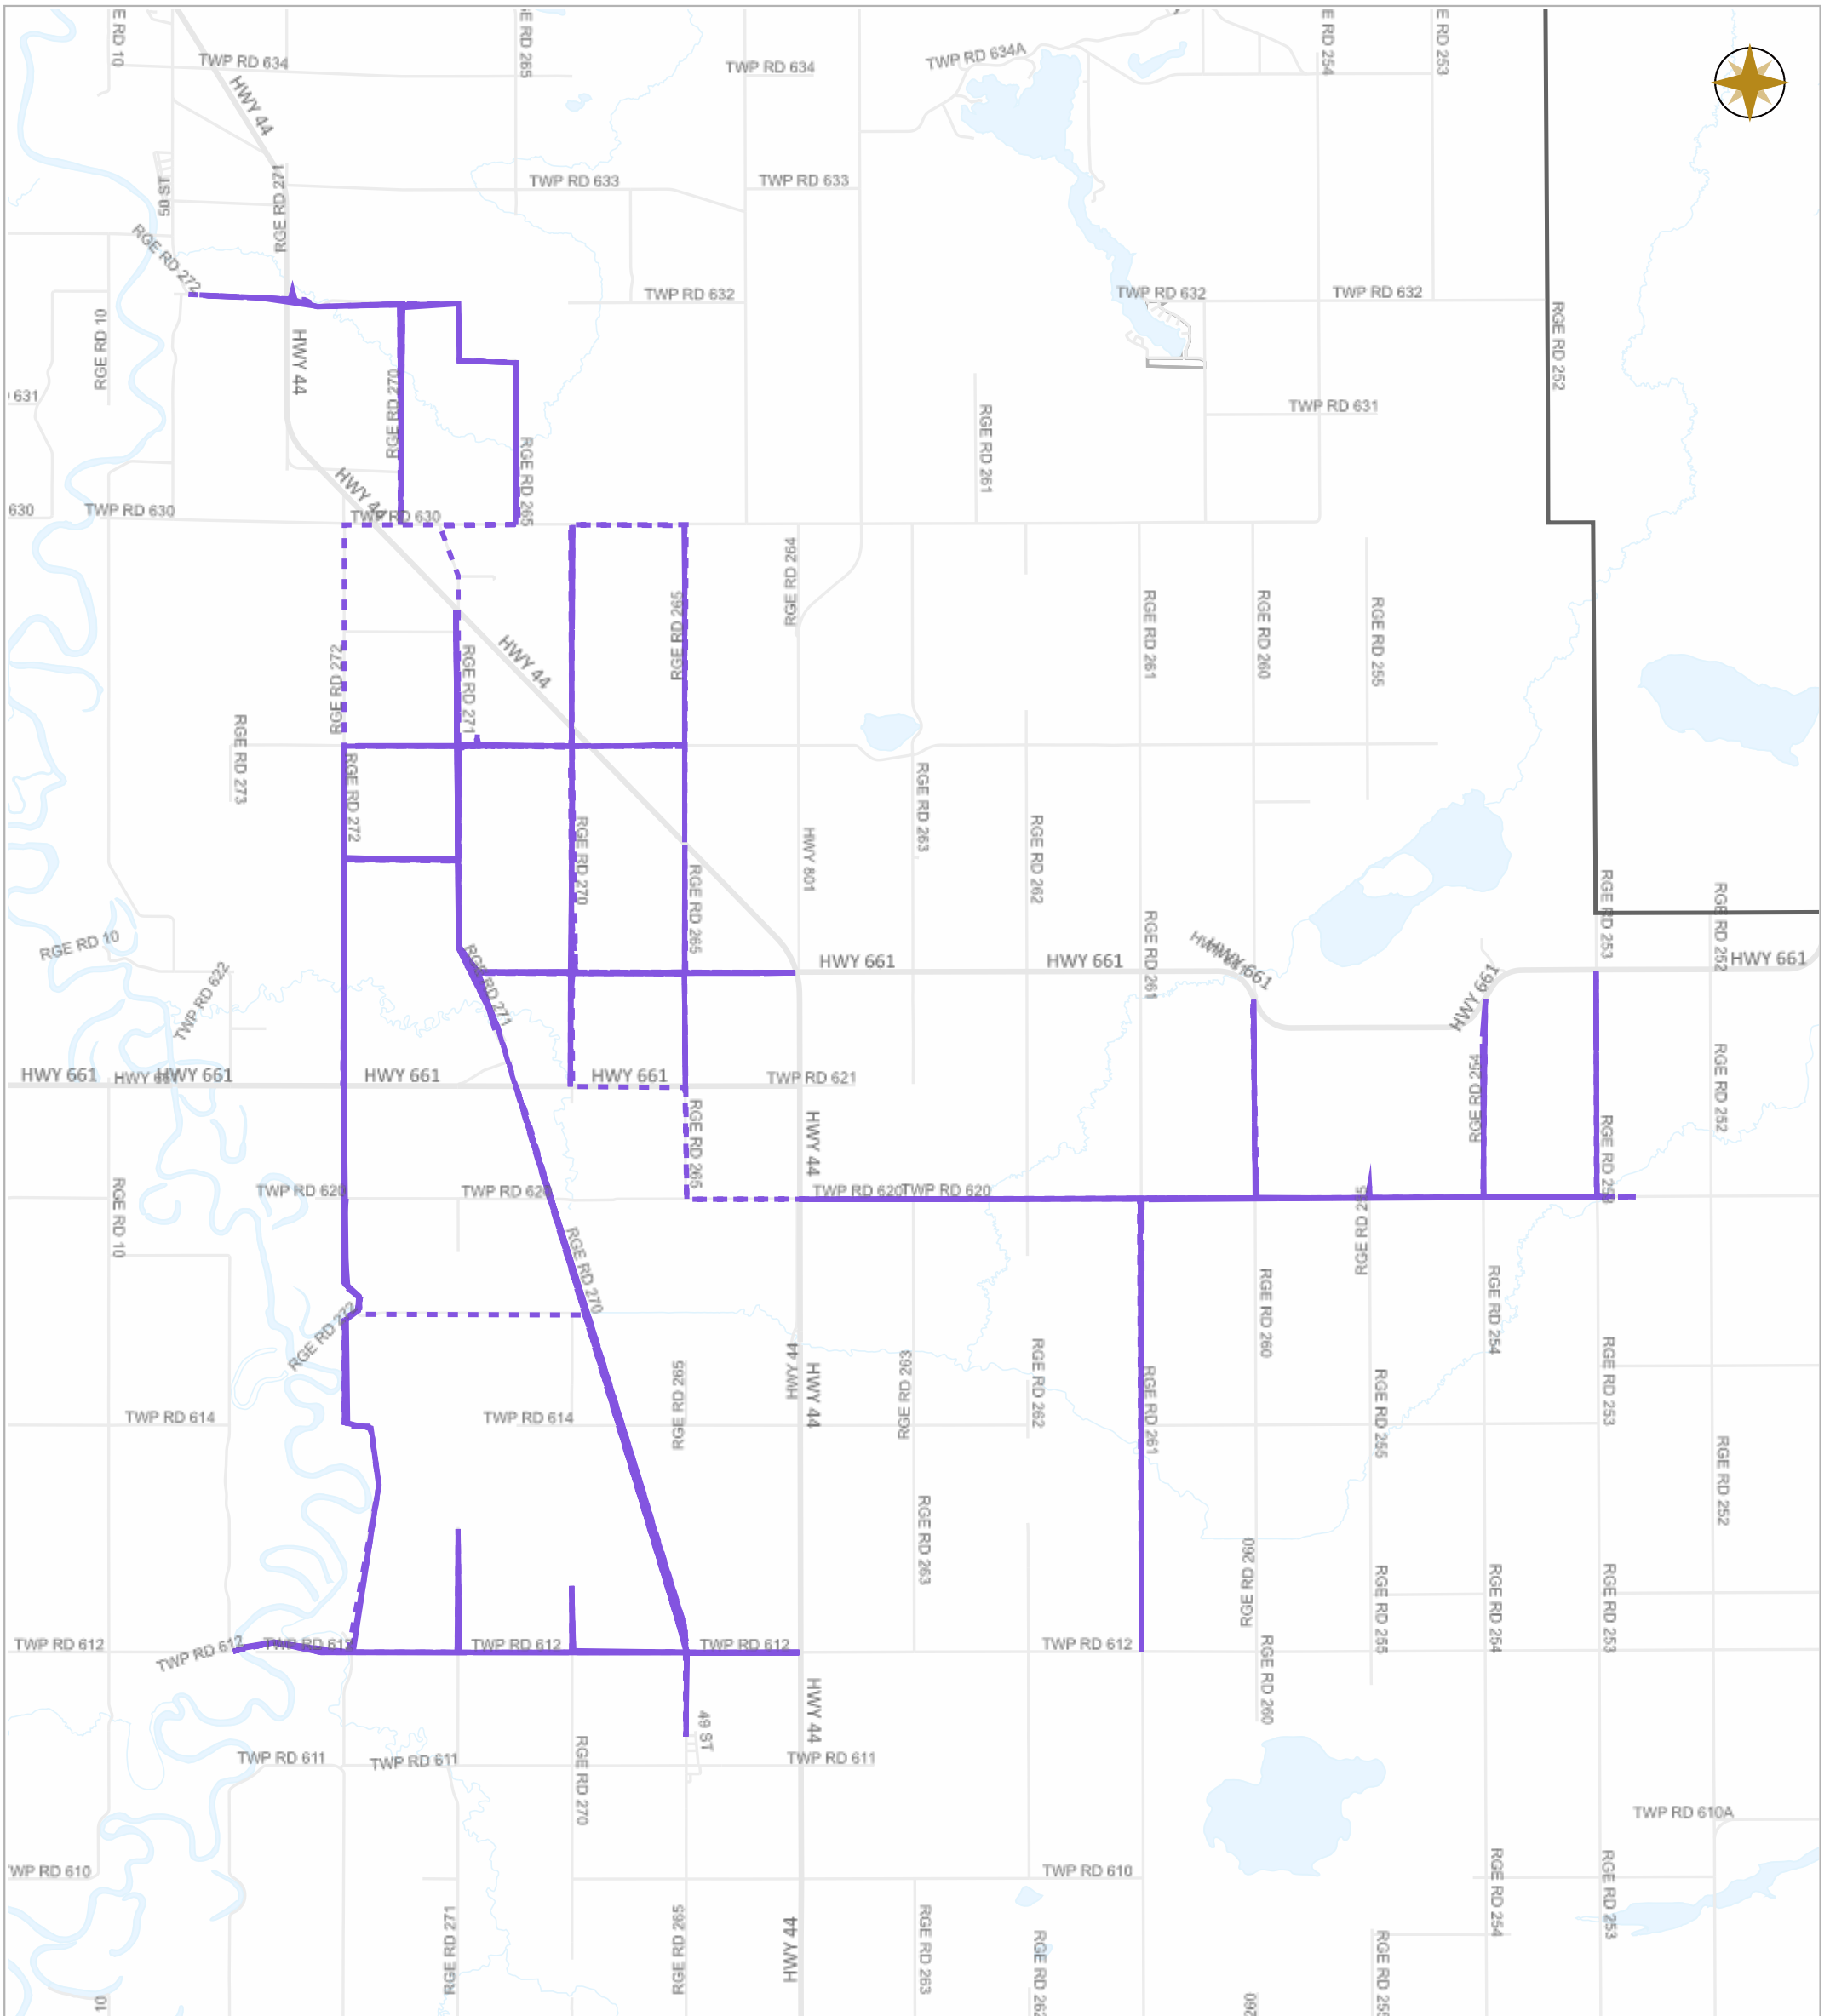

Scale

Legend

- Work Layers (Speed 1~7 mile/h)
- - - Tracking
- Roads

WESTLOCK COUNTY MAP

10336 – 106 Street
 Westlock, Alberta T7P 2G1
 Tel: 780-349-3346
 Toll Free: 1-877-349-5880
 Fax: 780-349-2012

Map Projection: 3TM 114W NAD 83

Date: Sep.02, 2024

Legend

- Work Layers (Speed 1~7 mile/h)
- - - Tracking
- Roads

WESTLOCK COUNTY MAP

Map Projection: 3TM 114W NAD 83

10336 – 106 Street
Westlock, Alberta T7P 2G1

Tel: 780-349-3346
Toll Free: 1-877-349-5880
Fax: 780-349-2012

Date: Sep.02, 2024

<p>1 0 1 2 3 km</p> <p>0.5 0 0.5 1 1.5 mile</p> <p>Scale</p>	<p>Legend</p> <ul style="list-style-type: none"> — Work Layers (Speed 1~7 mile/h) - - - Tracking — Roads 	 <p>WESTLOCK COUNTY MAP</p> <p>Map Projection: 3TM 114W NAD 83</p>	<p>10336 – 106 Street Westlock, Alberta T7P 2G1</p> <p>Tel: 780-349-3346 Toll Free: 1-877-349-5880 Fax: 780-349-2012</p> <p>Date: Sep.02, 2024</p>
--	--	--	--

Date: Sep.02, 2024

<p>Scale</p>	<p>Legend</p> <ul style="list-style-type: none"> — Work Layers (Speed 1~7 mile/h) - - - Tracking — Roads 	<p>WESTLOCK COUNTY MAP</p> <p>Map Projection: 3TM 114W NAD 83</p>	<p>10336 – 106 Street Westlock, Alberta T7P 2G1</p> <p>Tel: 780-349-3346 Toll Free: 1-877-349-5880 Fax: 780-349-2012</p> <p>Date: Sep.02, 2024</p>
--------------	--	---	--