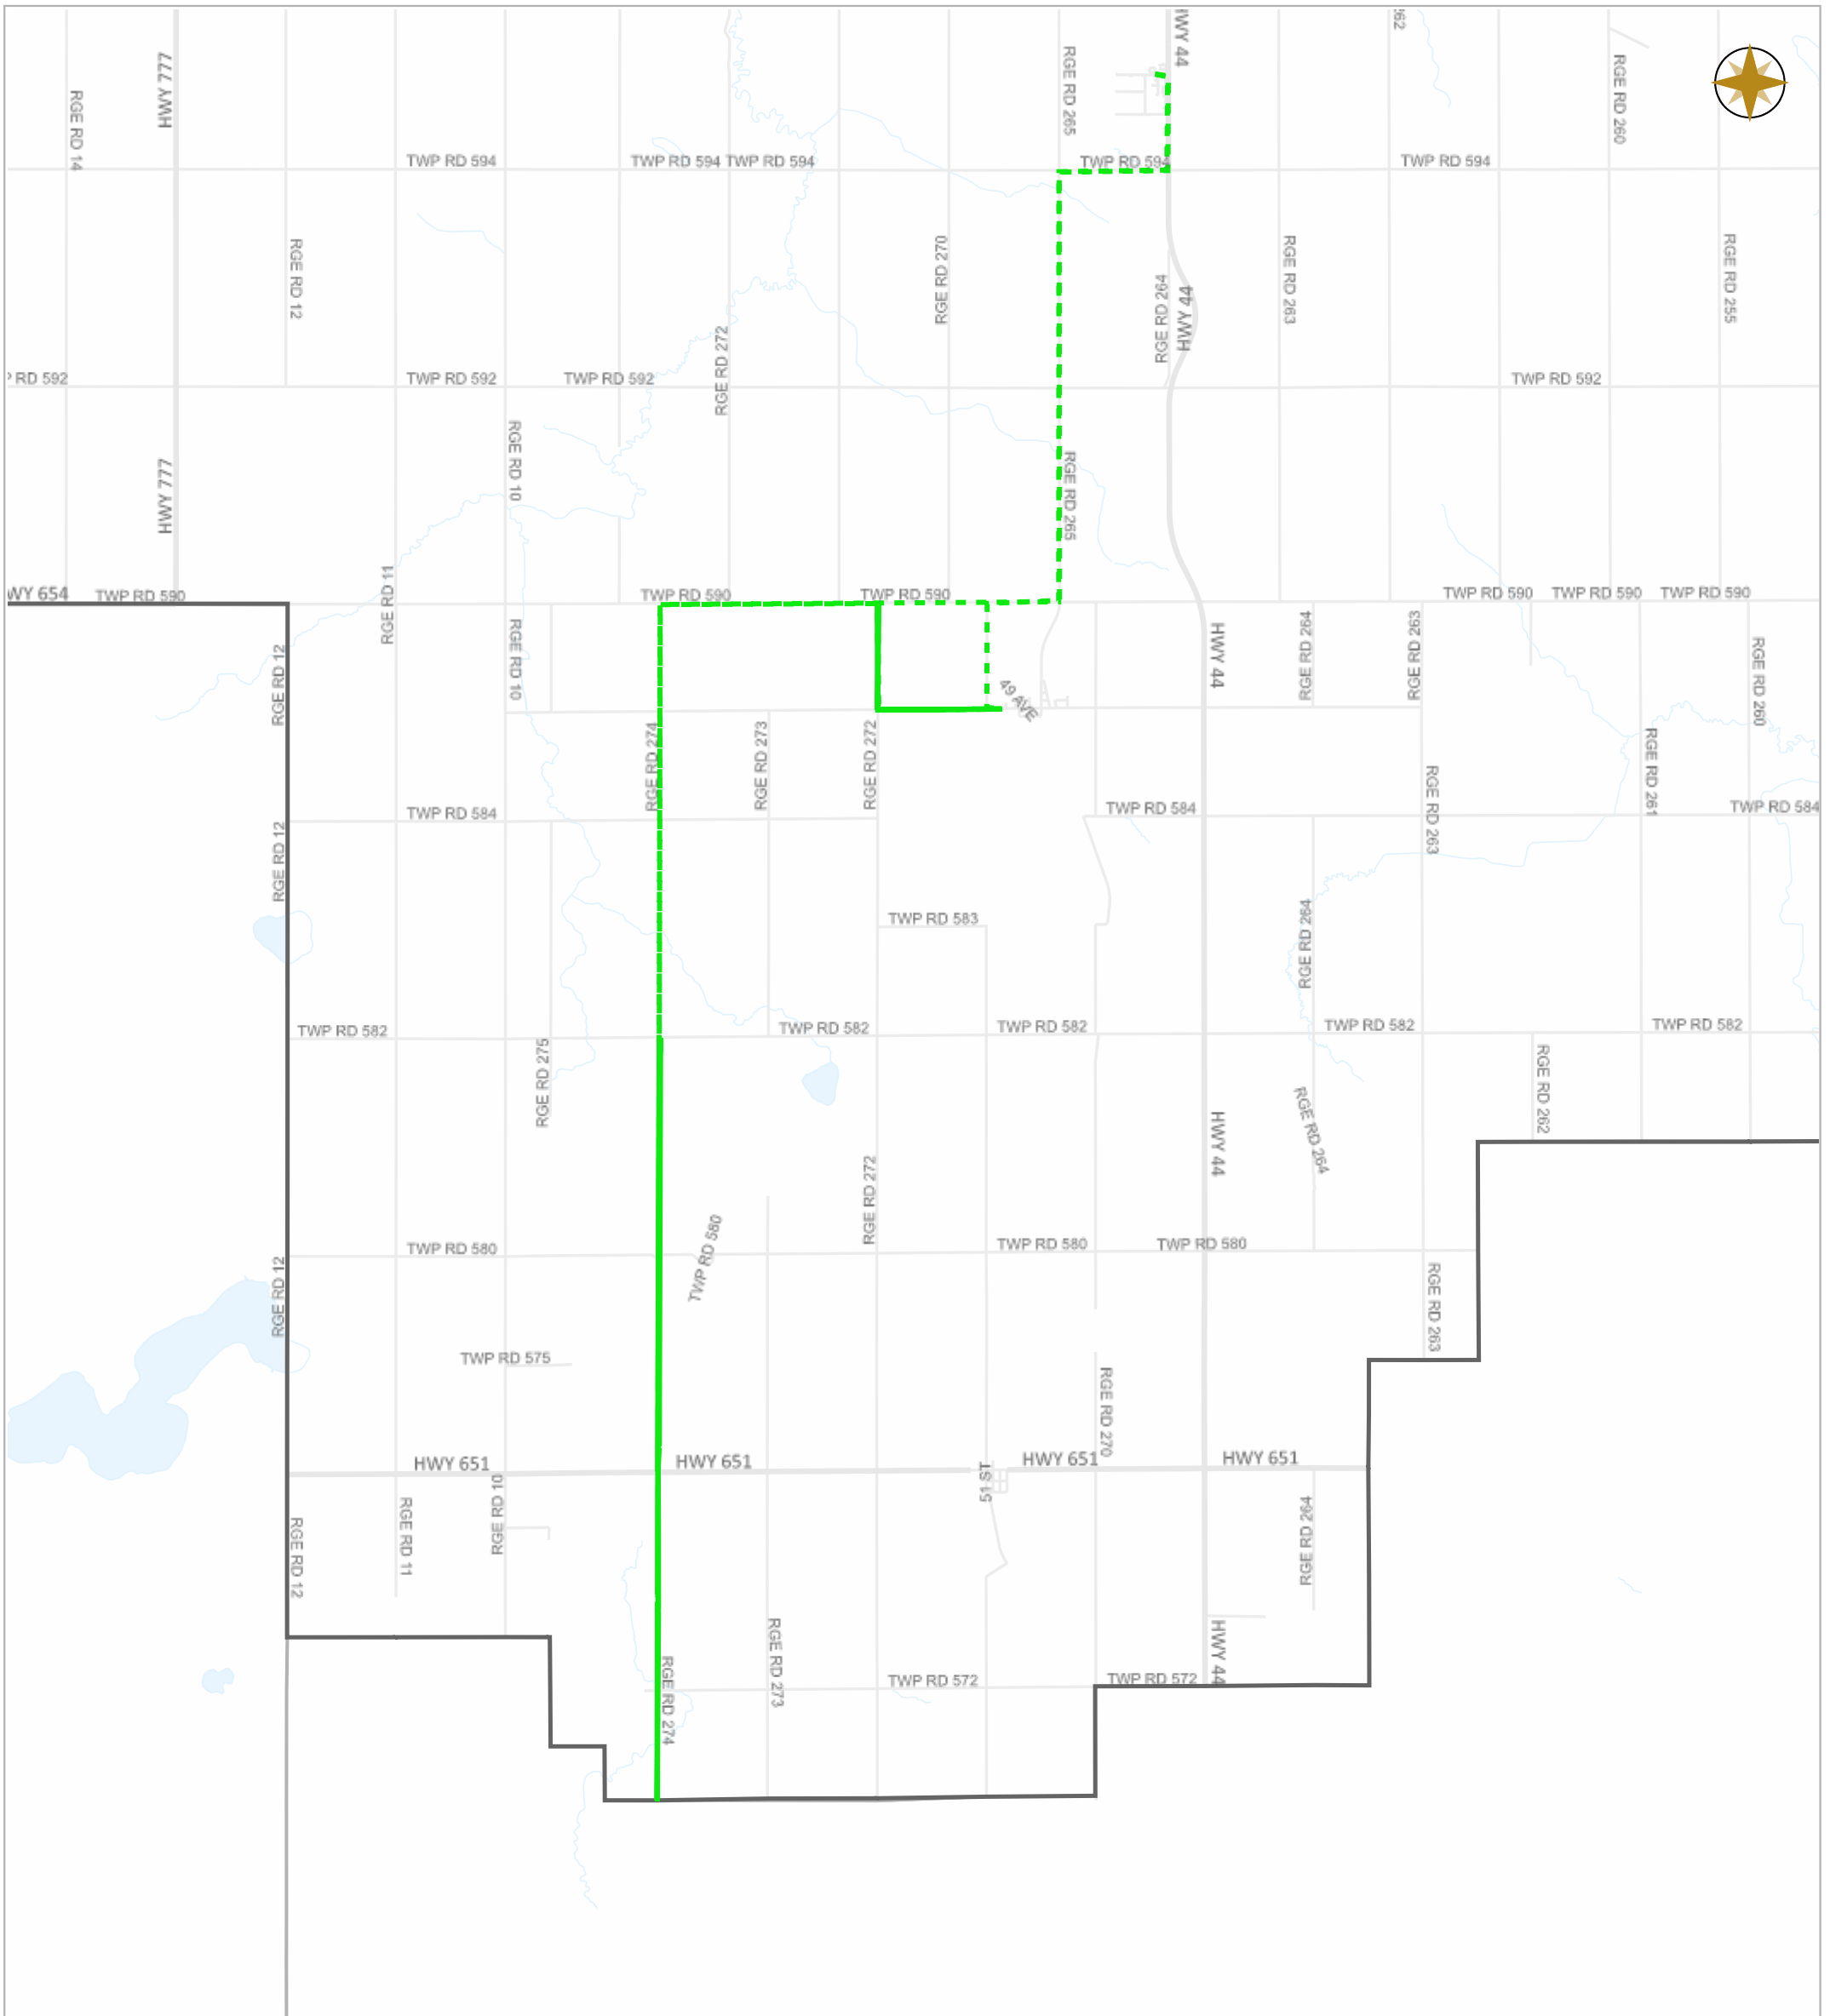

Legend

- Work Layers (Speed 1~7 mile/h)
- - - Tracking
- Roads

WESTLOCK COUNTY MAP

Map Projection: 3TM 114W NAD 83

10336 – 106 Street
Westlock, Alberta T7P 2G1

Tel: 780-349-3346
Toll Free: 1-877-349-5880
Fax: 780-349-2012

Date: Sep.02, 2024