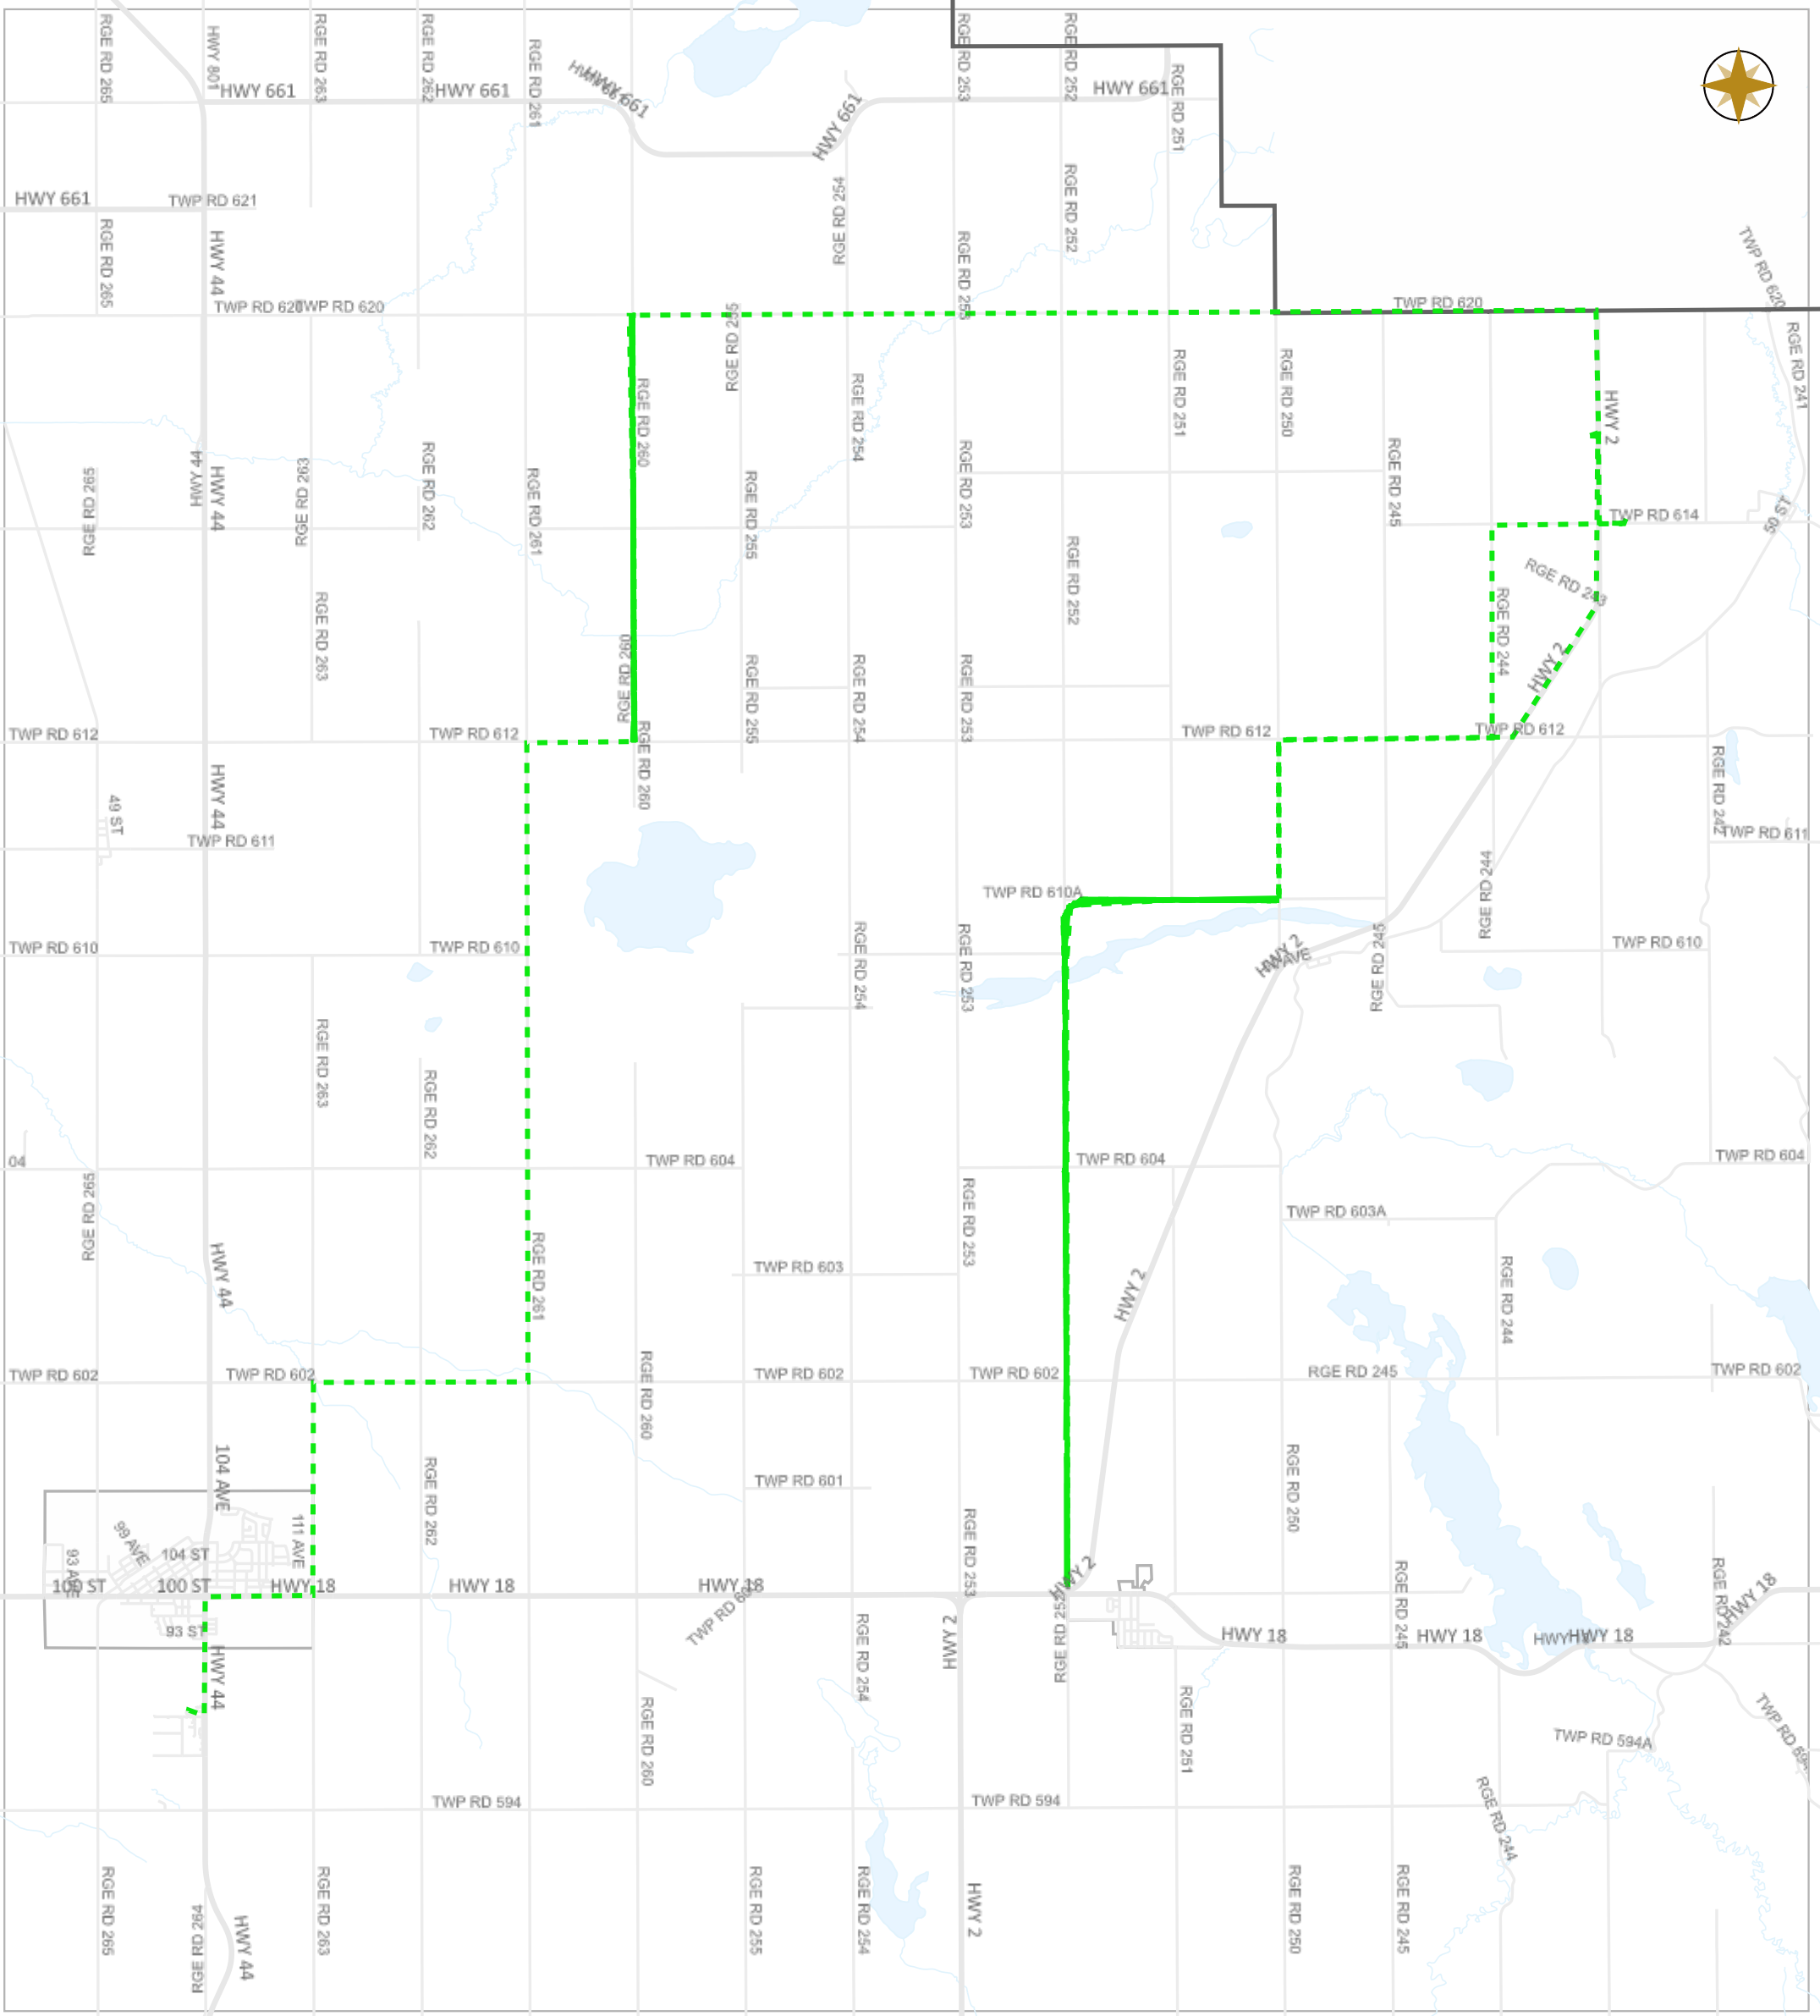

1. **Legend**
2. Work Layers (Speed 1~7 mile/h)
   - Tracking
   - Roads

WESTLOCK COUNTY MAP

Map Projection: 3TM 114W NAD 83

10336 – 106 Street
Westlock, Alberta T7P 2G1

Tel: 780-349-3346
Toll Free: 1-877-349-5880
Fax: 780-349-2012

Date: Jul.01, 2024