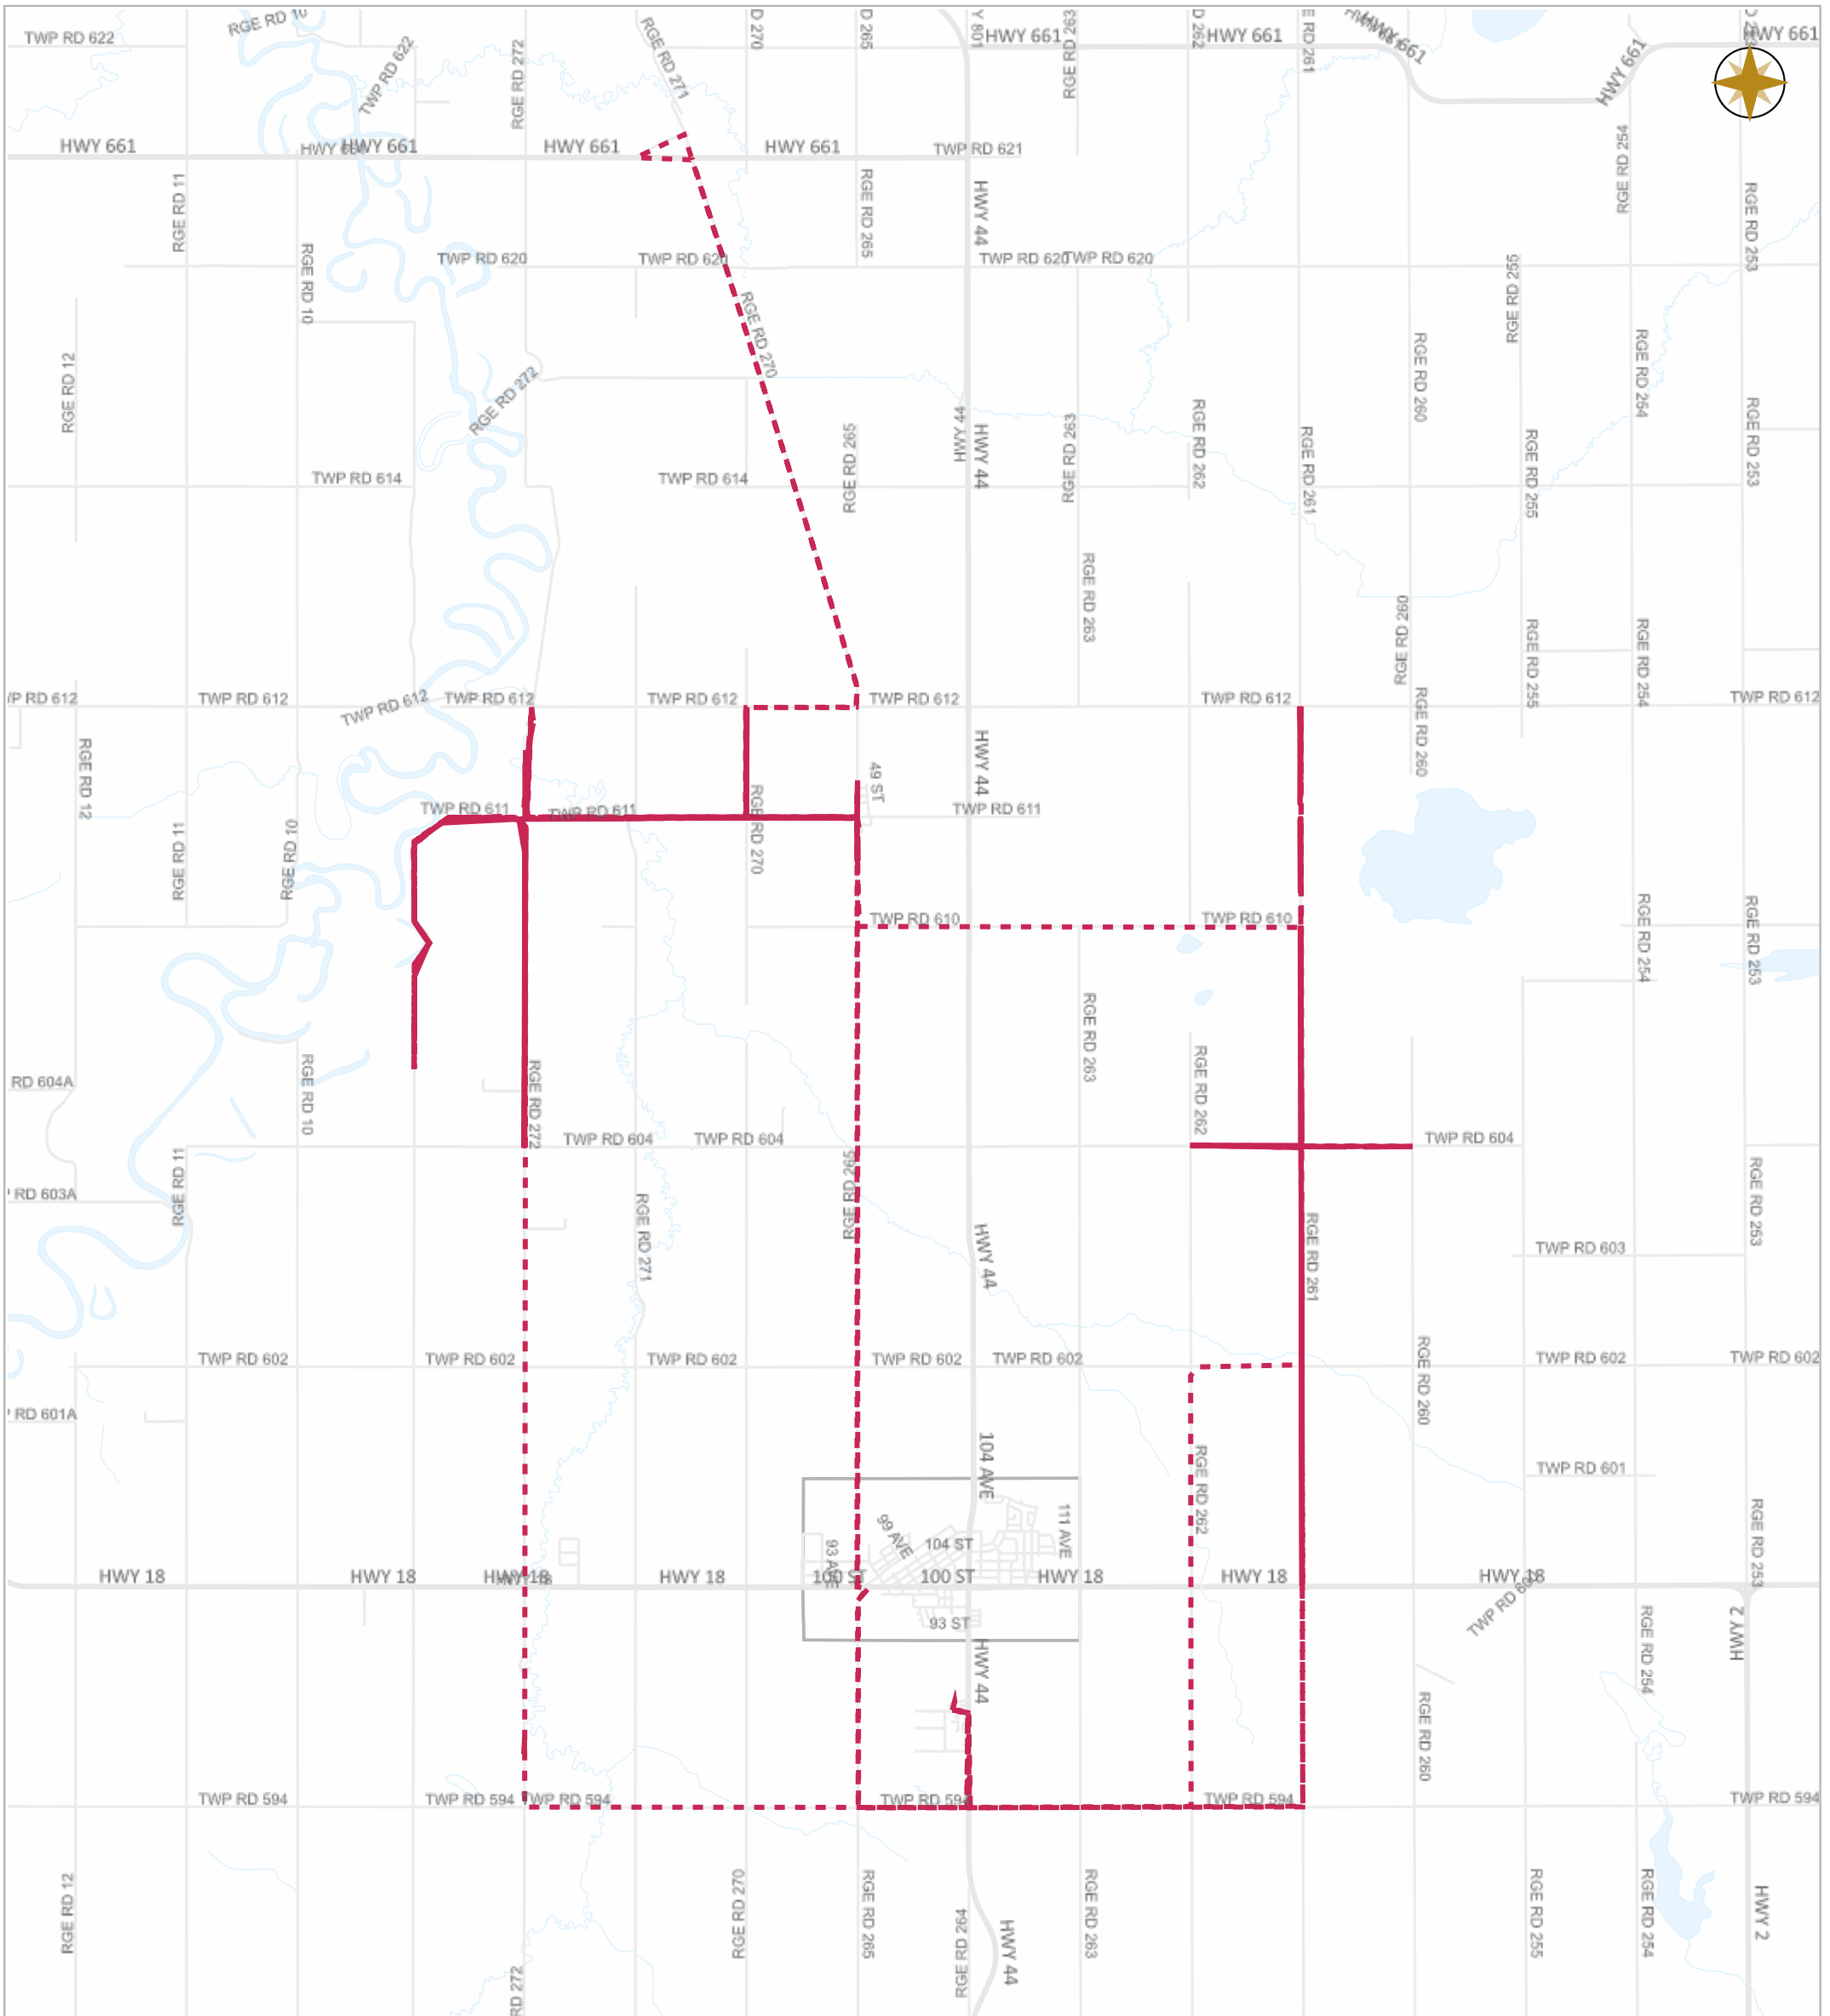

Date: Jul.01, 2024

**Legend**

- Work Layers (Speed 1~7 mile/h)
- - - Tracking
- Roads

**WESTLOCK COUNTY MAP**

Map Projection: 3TM 114W NAD 83

10336 – 106 Street  
Westlock, Alberta T7P 2G1

Tel: 780-349-3346  
Toll Free: 1-877-349-5880  
Fax: 780-349-2012