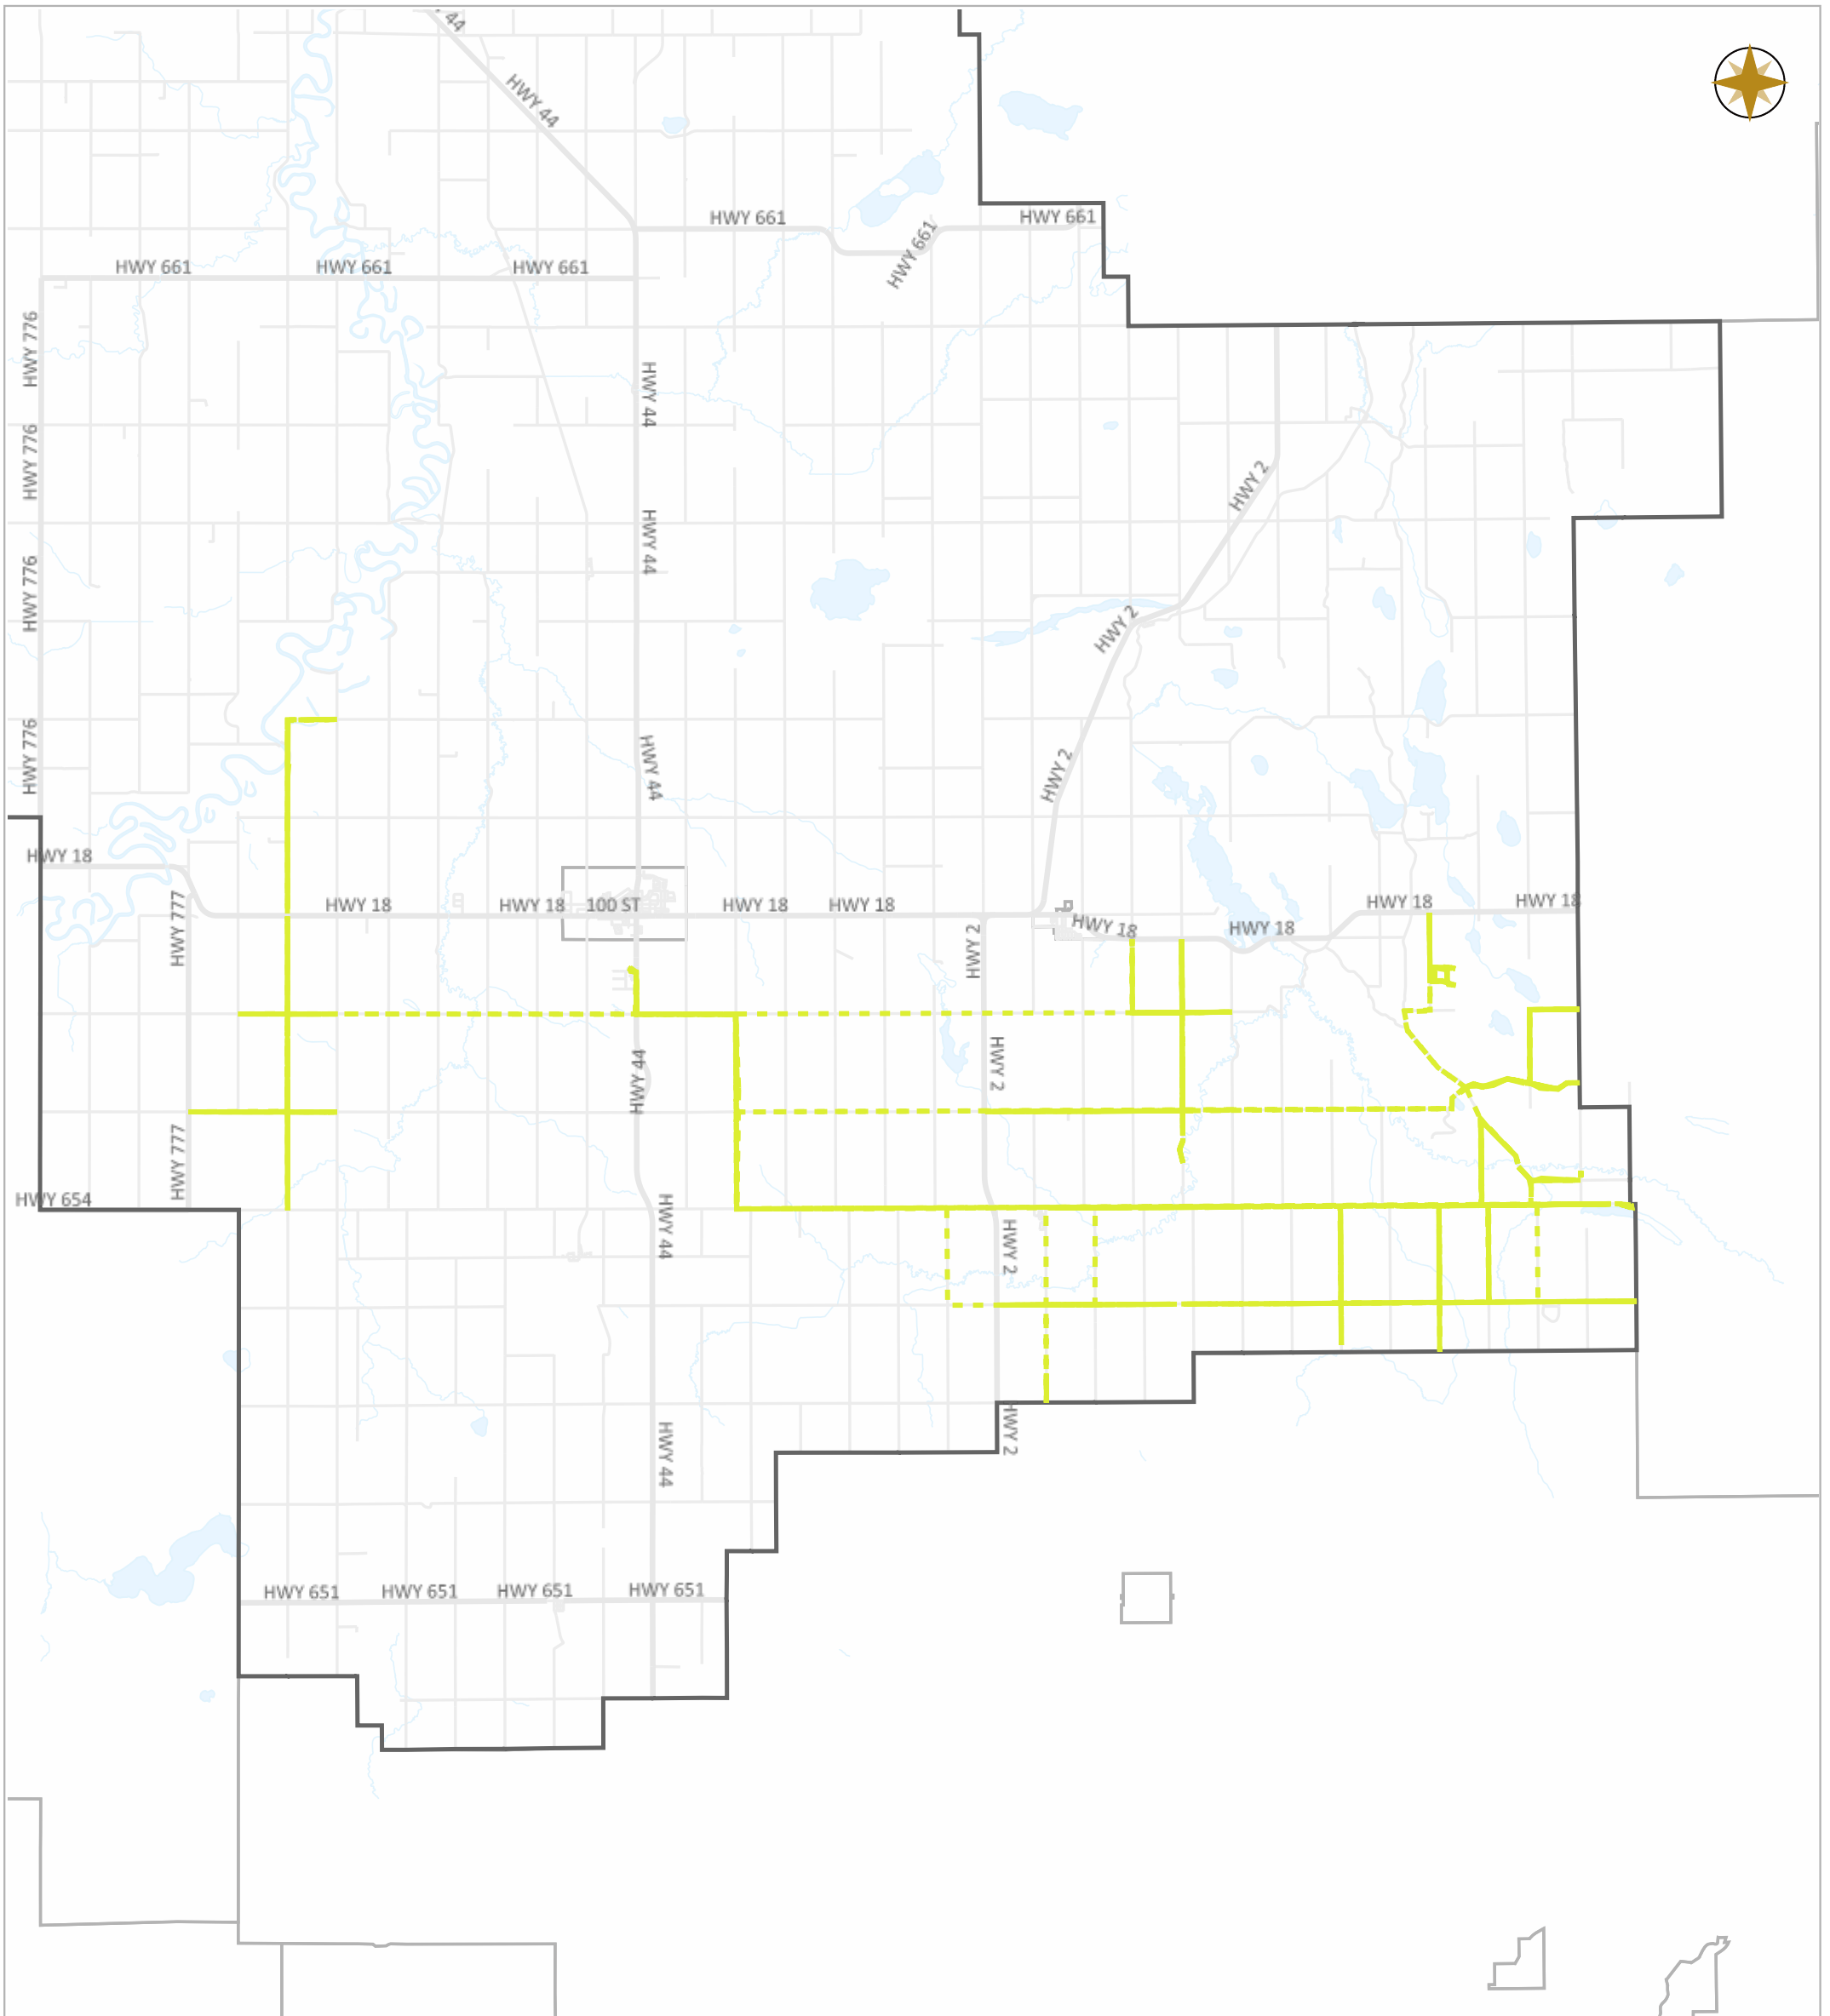

**WESTLOCK COUNTY MAP**

Map Projection: 3TM 114W NAD 83

10336 – 106 Street  
Westlock, Alberta T7P 2G1

Tel: 780-349-3346  
Toll Free: 1-877-349-5880  
Fax: 780-349-2012

Date: Jul.01, 2024

<p>1 0 1 2 3 km</p> <p>0.5 0 0.5 1 1.5 mile</p> <p>Scale</p>	<p><b>Legend</b></p> <ul style="list-style-type: none"> <li><span style="color: purple;">—</span> Work Layers (Speed 1~7 mile/h)</li> <li><span style="color: purple;">- - -</span> Tracking</li> <li><span style="color: gray;">—</span> Roads</li> </ul>	 <p><b>WESTLOCK COUNTY MAP</b></p> <p>Map Projection: 3TM 114W NAD 83</p>	<p>10336 – 106 Street Westlock, Alberta T7P 2G1</p> <p>Tel: 780-349-3346 Toll Free: 1-877-349-5880 Fax: 780-349-2012</p> <p>Date: Jul.01, 2024</p>
--	--	--	--