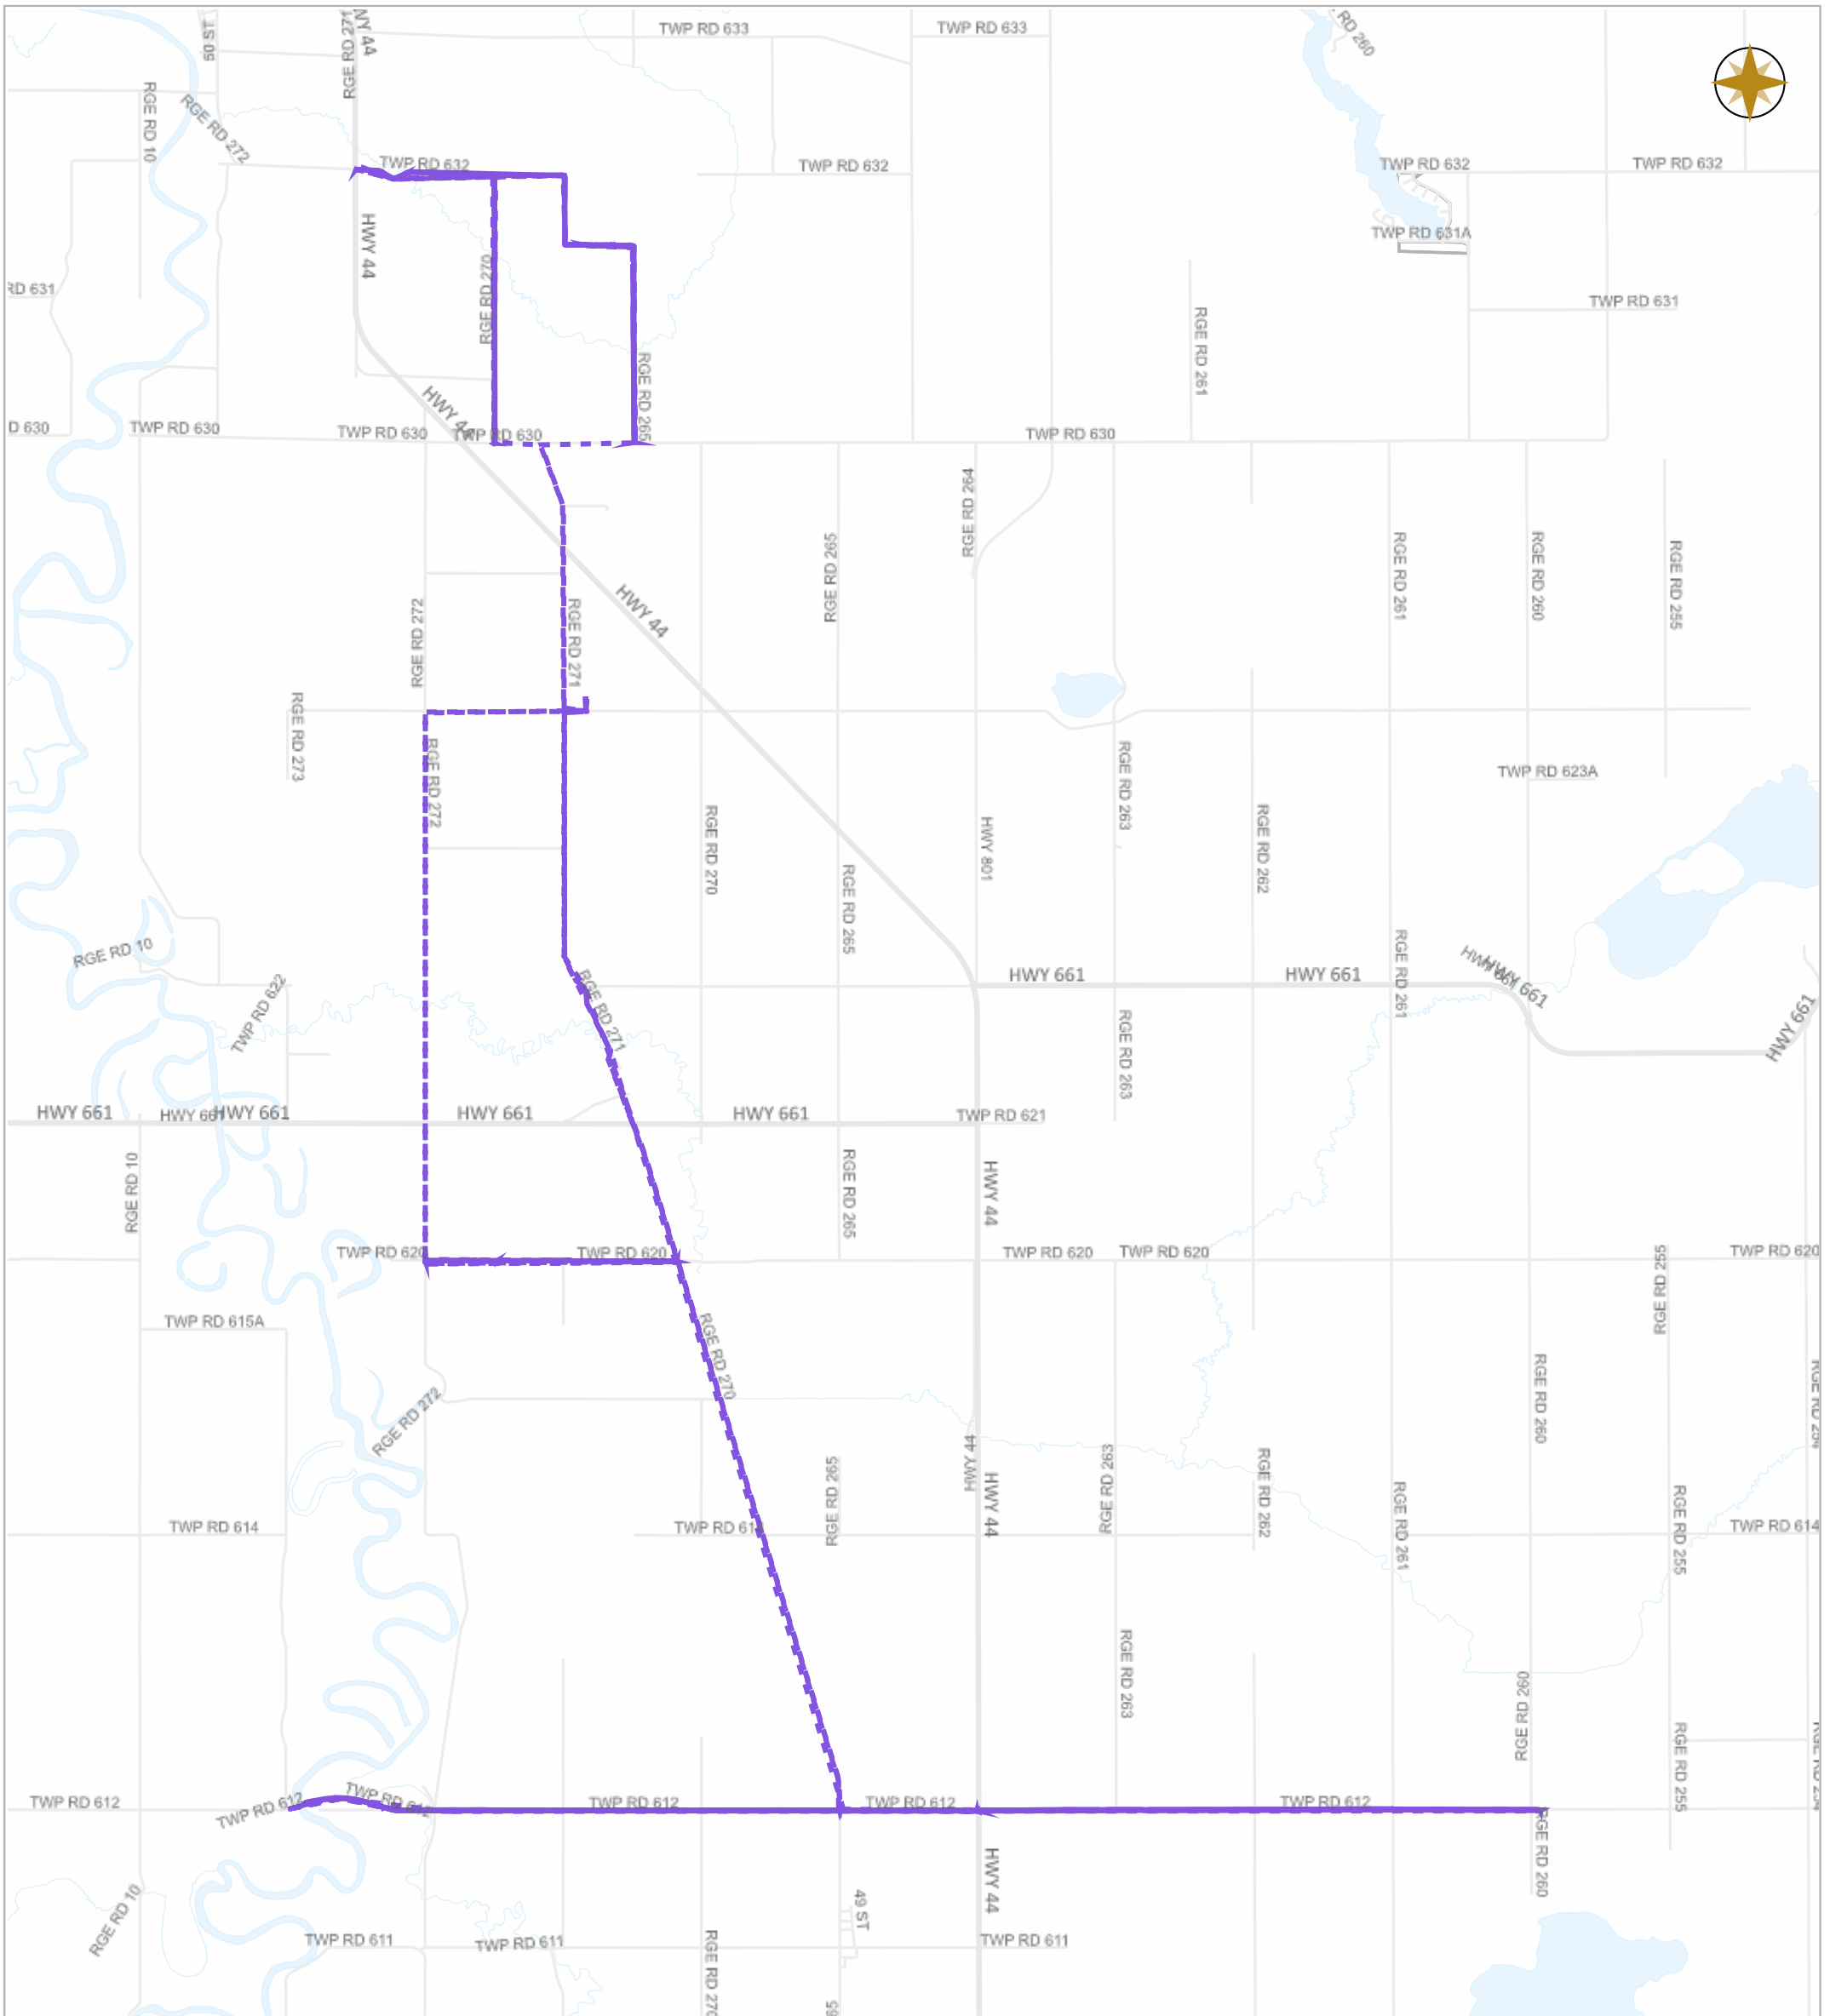

Date: Oct.21, 2024

|  |  |  |  |
|--|--|--|--|
|  |  |  |  |
|  |  |  |  |

|              |  |  |  |
|--------------|--|--|--|
| <p>Scale</p> | <p><b>Legend</b></p> <ul style="list-style-type: none"> <li>Work Layers (Speed 1~7 mile/h)</li> <li>Tracking</li> <li>Roads</li> </ul> | <p><b>WESTLOCK COUNTY MAP</b></p> <p>Map Projection: 3TM 114W NAD 83</p> | <p>10336 – 106 Street<br/>Westlock, Alberta T7P 2G1</p> <p>Tel: 780-349-3346<br/>Toll Free: 1-877-349-5880<br/>Fax: 780-349-2012</p> <p>Date: Oct.21, 2024</p> |
|--------------|--|--|--|