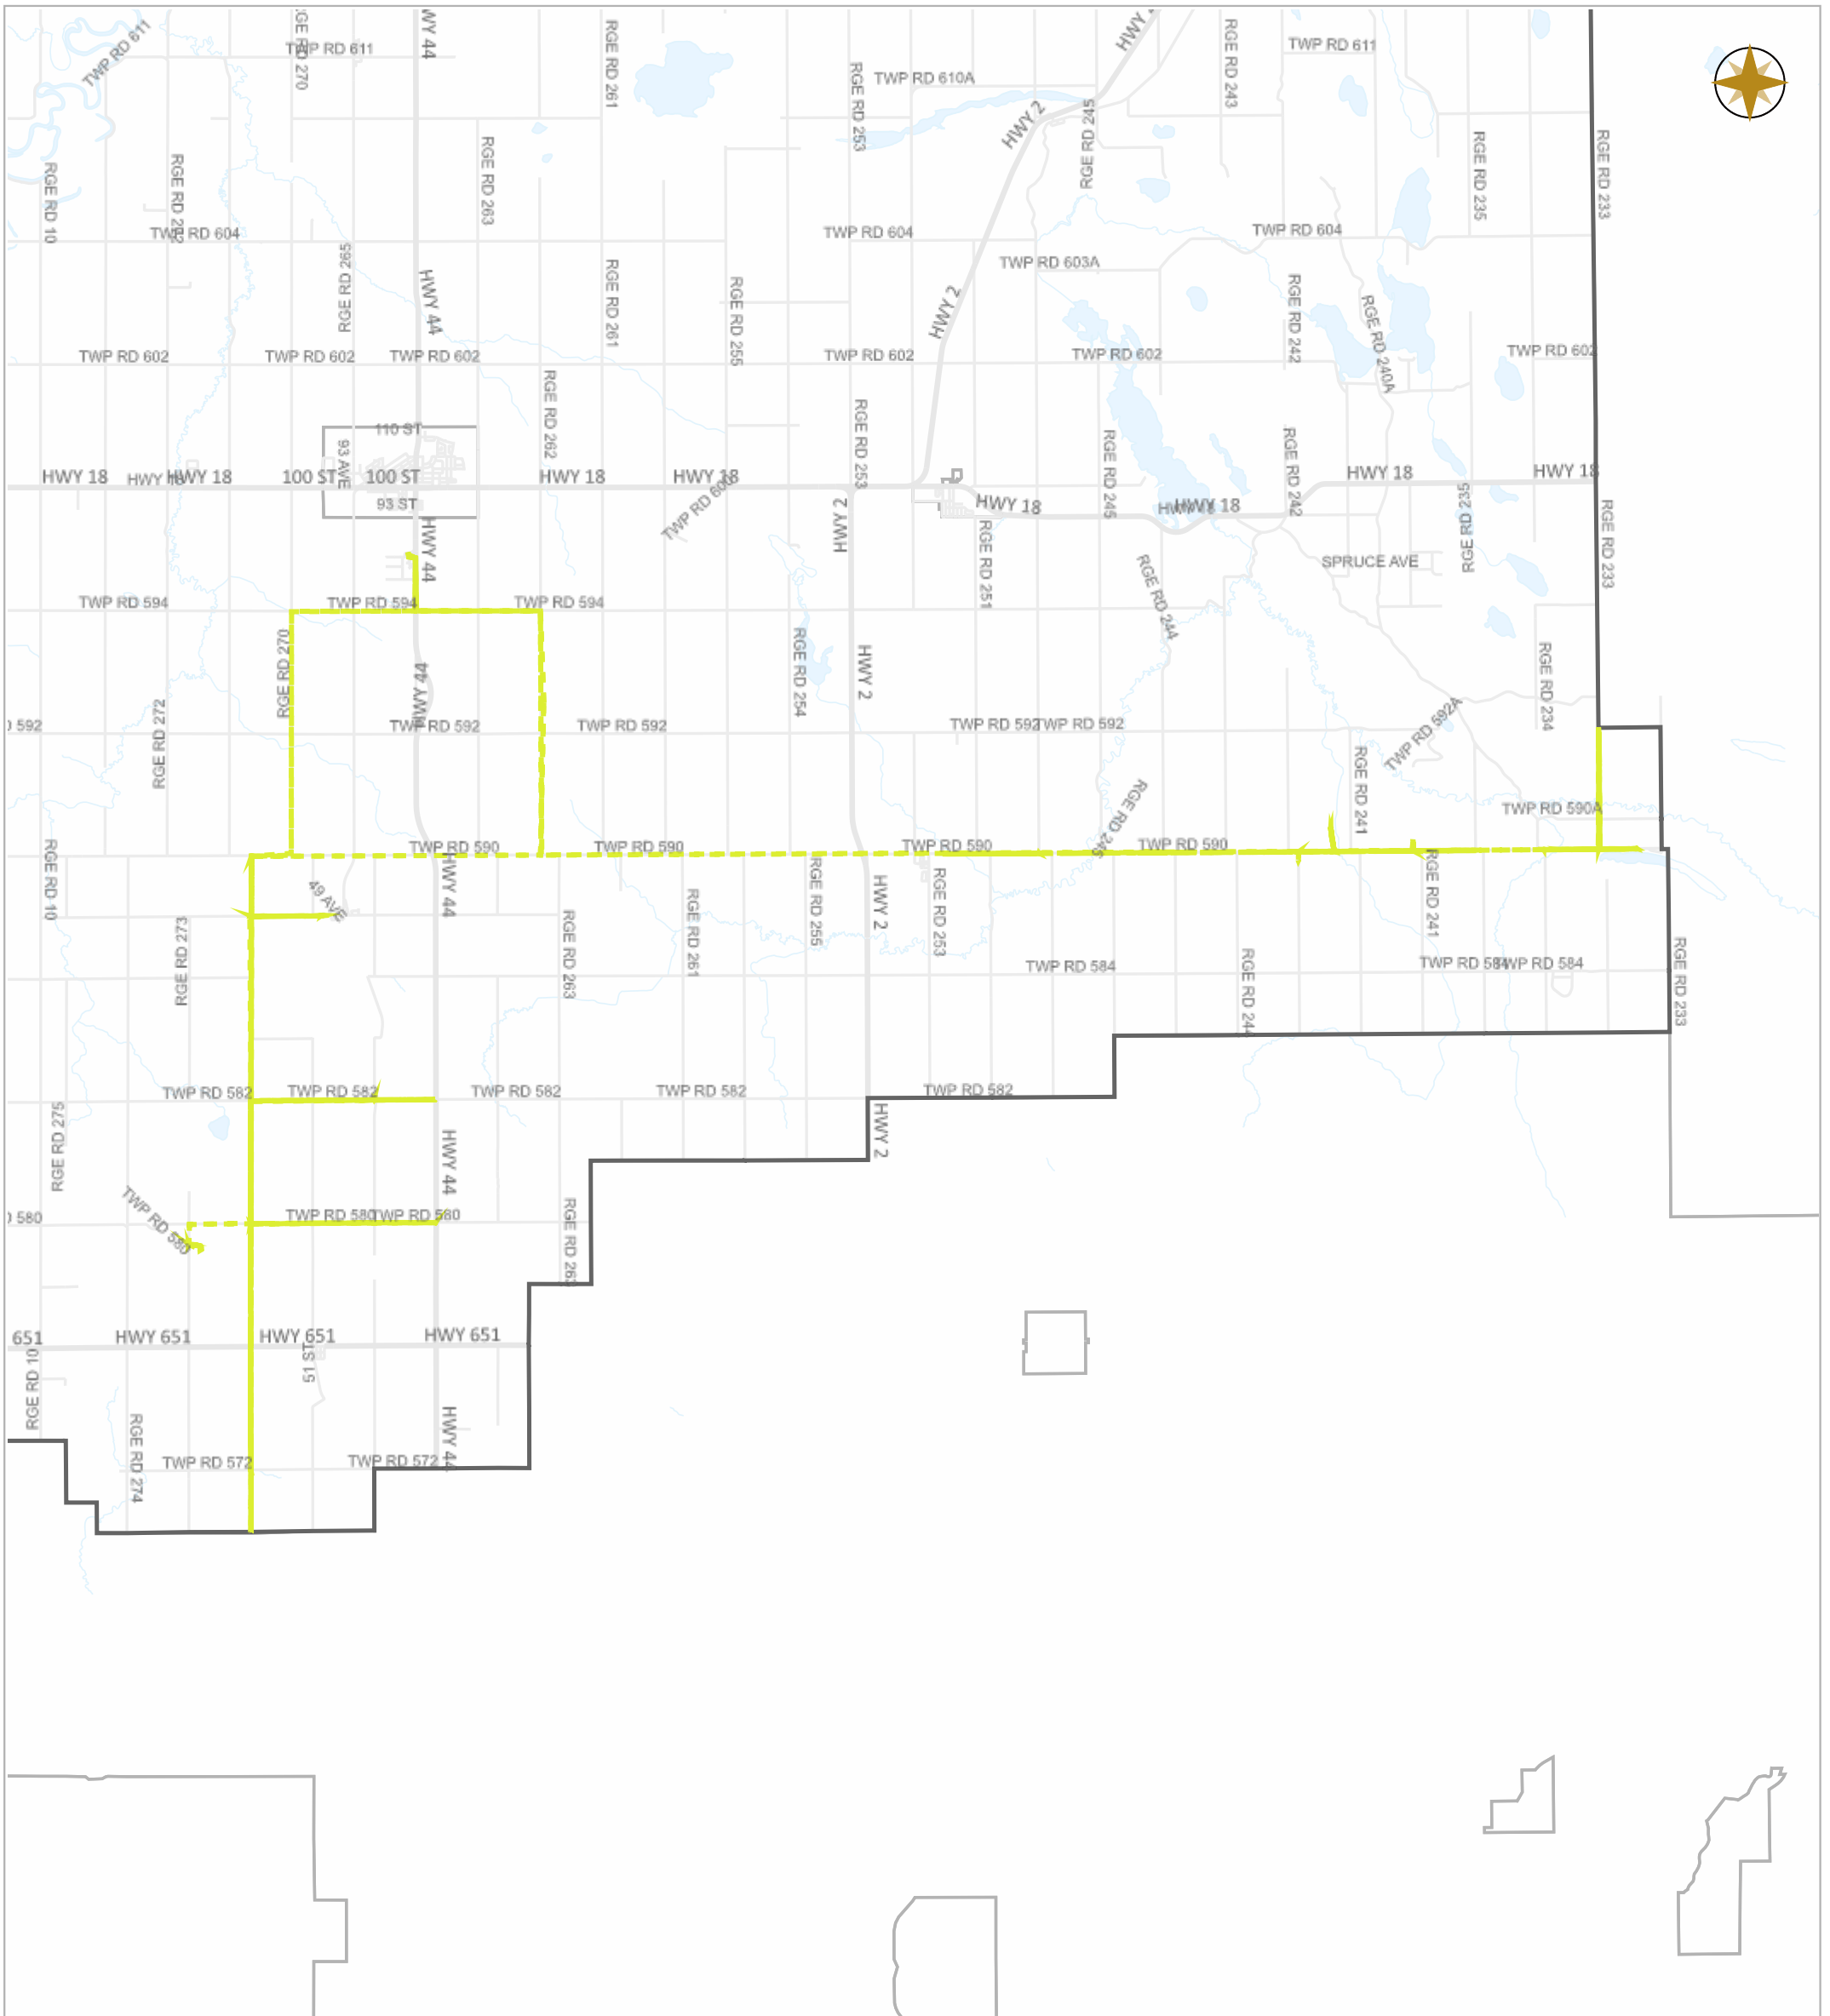

Date: Oct.21, 2024

|  |  |  |  |
|--|--|--|--|
|  |  |  |  |
|  |  |  |  |

|              |  |  |  |
|--------------|--|--|--|
| <p>Scale</p> | <p><b>Legend</b></p> <ul style="list-style-type: none"> <li>Work Layers (Speed 1~7 mile/h)</li> <li>Tracking</li> <li>Roads</li> </ul> | <p><b>WESTLOCK COUNTY MAP</b></p> <p>Map Projection: 3TM 114W NAD 83</p> | <p>10336 – 106 Street<br/>Westlock, Alberta T7P 2G1</p> <p>Tel: 780-349-3346<br/>Toll Free: 1-877-349-5880<br/>Fax: 780-349-2012</p> <p>Date: Oct.21, 2024</p> |
|--------------|--|--|--|