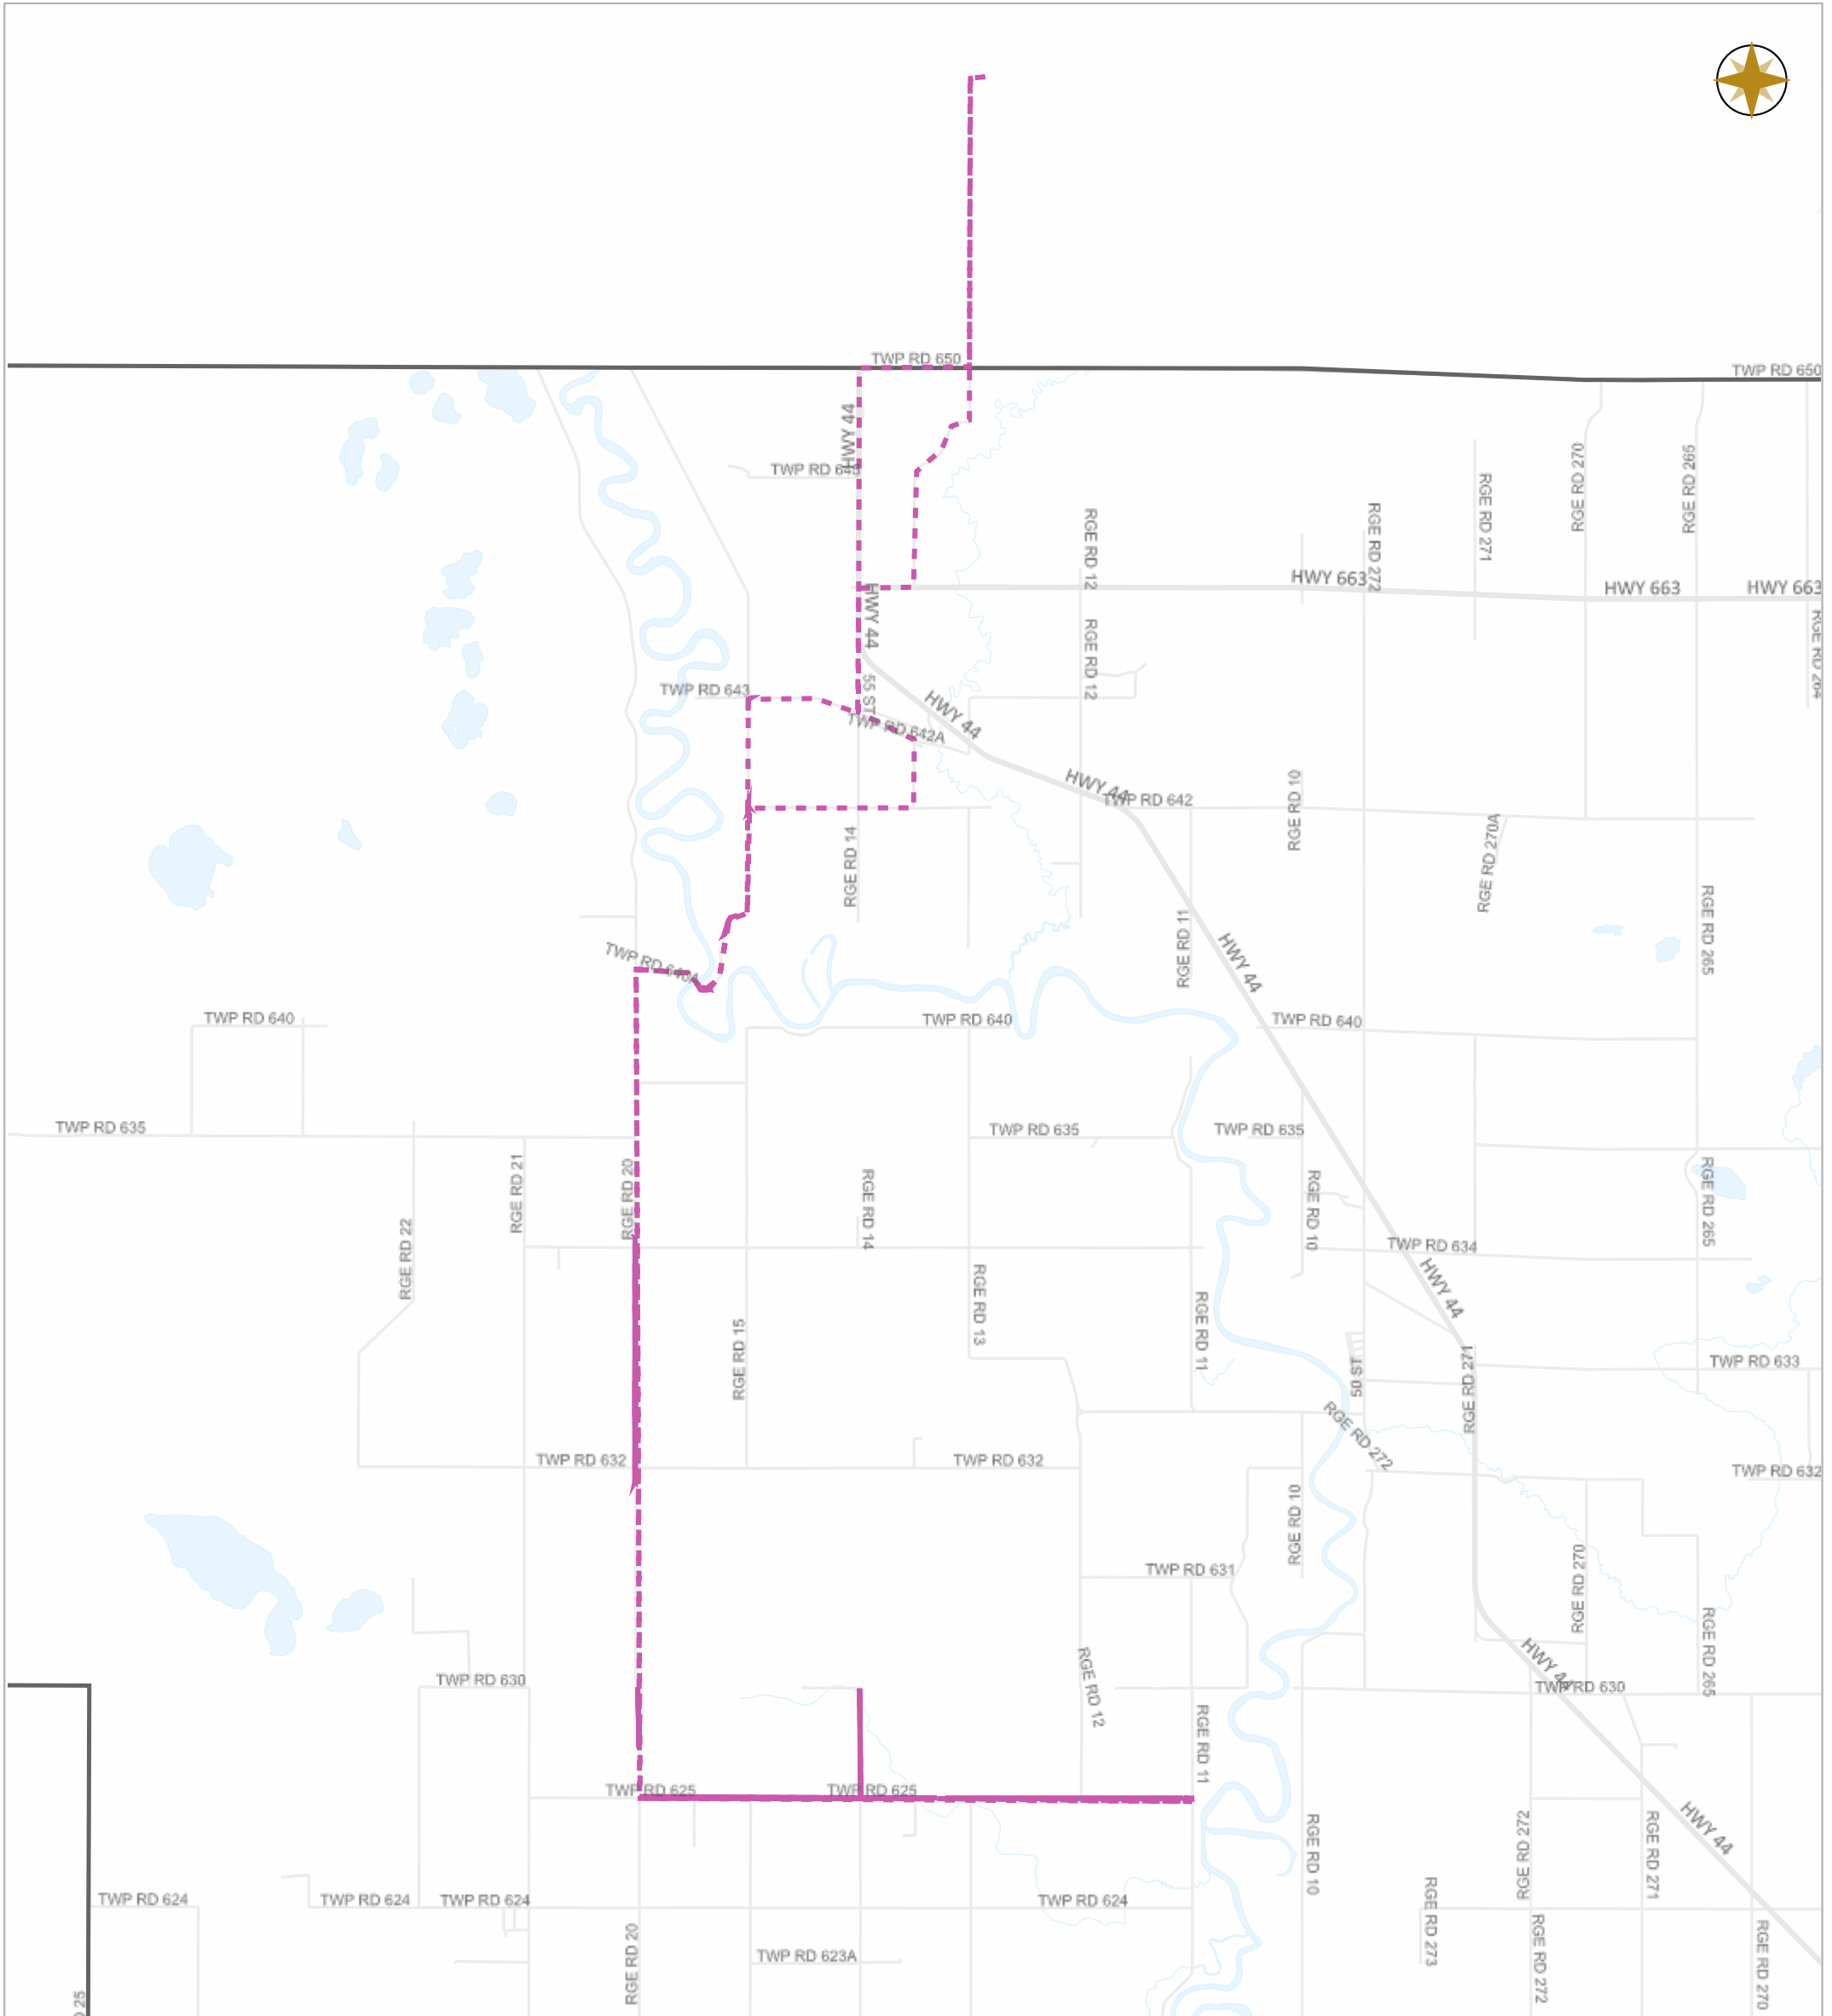

Date: Oct.21, 2024

|  |  |  |  |
|--|--|--|--|
|  |  |  |  |
|  |  |  |  |

|              |  |  |  |
|--------------|--|--|--|
| <p>Scale</p> | <p><b>Legend</b></p> <ul style="list-style-type: none"> <li>Work Layers (Speed 1~7 mile/h)</li> <li>Tracking</li> <li>Roads</li> </ul> | <p><b>WESTLOCK COUNTY MAP</b></p> <p>Map Projection: 3TM 114W NAD 83</p> | <p>10336 – 106 Street<br/>Westlock, Alberta T7P 2G1</p> <p>Tel: 780-349-3346<br/>Toll Free: 1-877-349-5880<br/>Fax: 780-349-2012</p> <p>Date: Oct.21, 2024</p> |
|--------------|--|--|--|