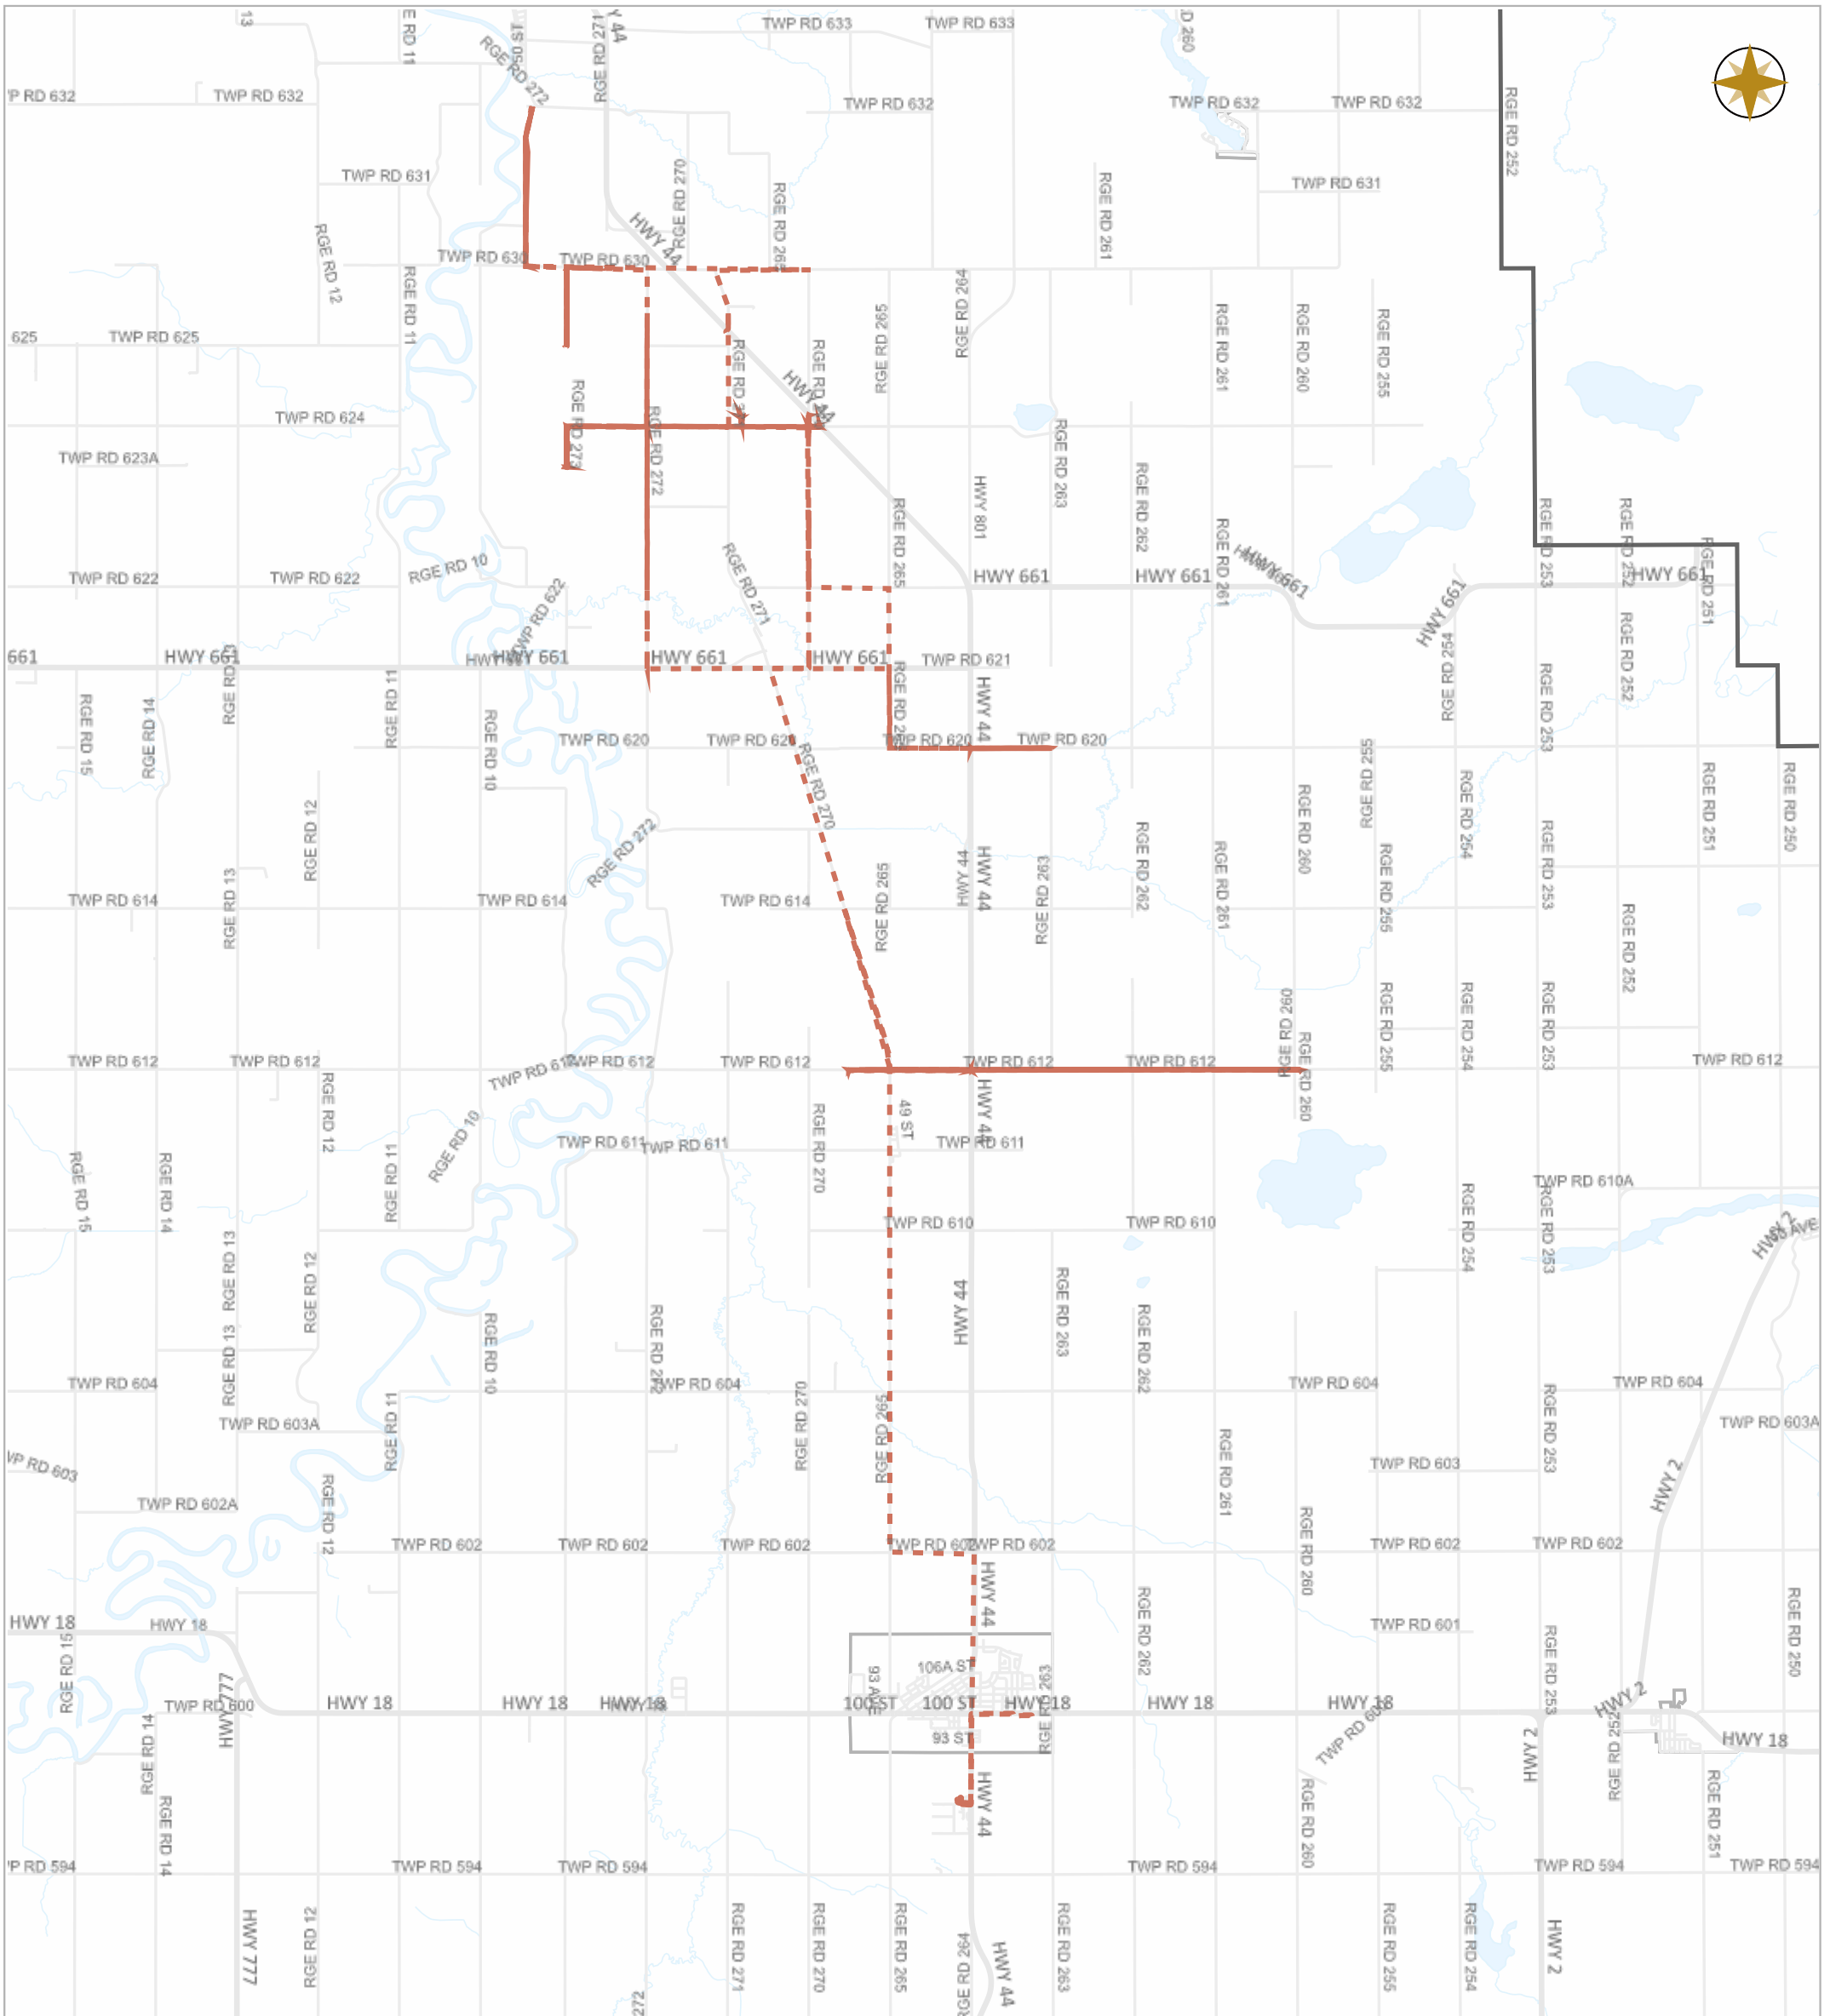

WESTLOCK COUNTY - WEEKLY GRADING REPORT

11-17-2024 ~ 11-23-2024

Legend

- GR1424
- GR1425
- GR1426
- GR1427
- GR1428
- GR1429
- GR1430
- GR1431
- GR1432
- GR1433
- Highway Municipal
- Boundary

Scale

WESTLOCK COUNTY MAP

10336 – 106 Street
 Westlock, Alberta T7P 2G1
 Tel: 780-349-3346
 Toll Free: 1-877-349-5880
 Fax: 780-349-2012

Map Projection: 3TM 114W NAD 83

Date: Nov.25, 2024

Scale

Legend

- Work Layers (Speed 1~12 mile/h)
- - - Tracking
- Roads

WESTLOCK COUNTY MAP

Map Projection: 3TM 114W NAD 83

10336 – 106 Street
Westlock, Alberta T7P 2G1

Tel: 780-349-3346
Toll Free: 1-877-349-5880
Fax: 780-349-2012

Date: Nov.25, 2024

Scale

Legend

- Work Layers (Speed 1~12 mile/h)
- - - Tracking
- Roads

Date: Nov.25, 2024

<p>Scale</p>	<p>Legend</p> <ul style="list-style-type: none"> — Work Layers (Speed 1~12 mile/h) - - - Tracking — Roads 	<p>WESTLOCK COUNTY MAP</p> <p>Map Projection: 3TM 114W NAD 83</p>	<p>10336 – 106 Street Westlock, Alberta T7P 2G1</p> <p>Tel: 780-349-3346 Toll Free: 1-877-349-5880 Fax: 780-349-2012</p> <p>Date: Nov.25, 2024</p>
--------------	---	--	--