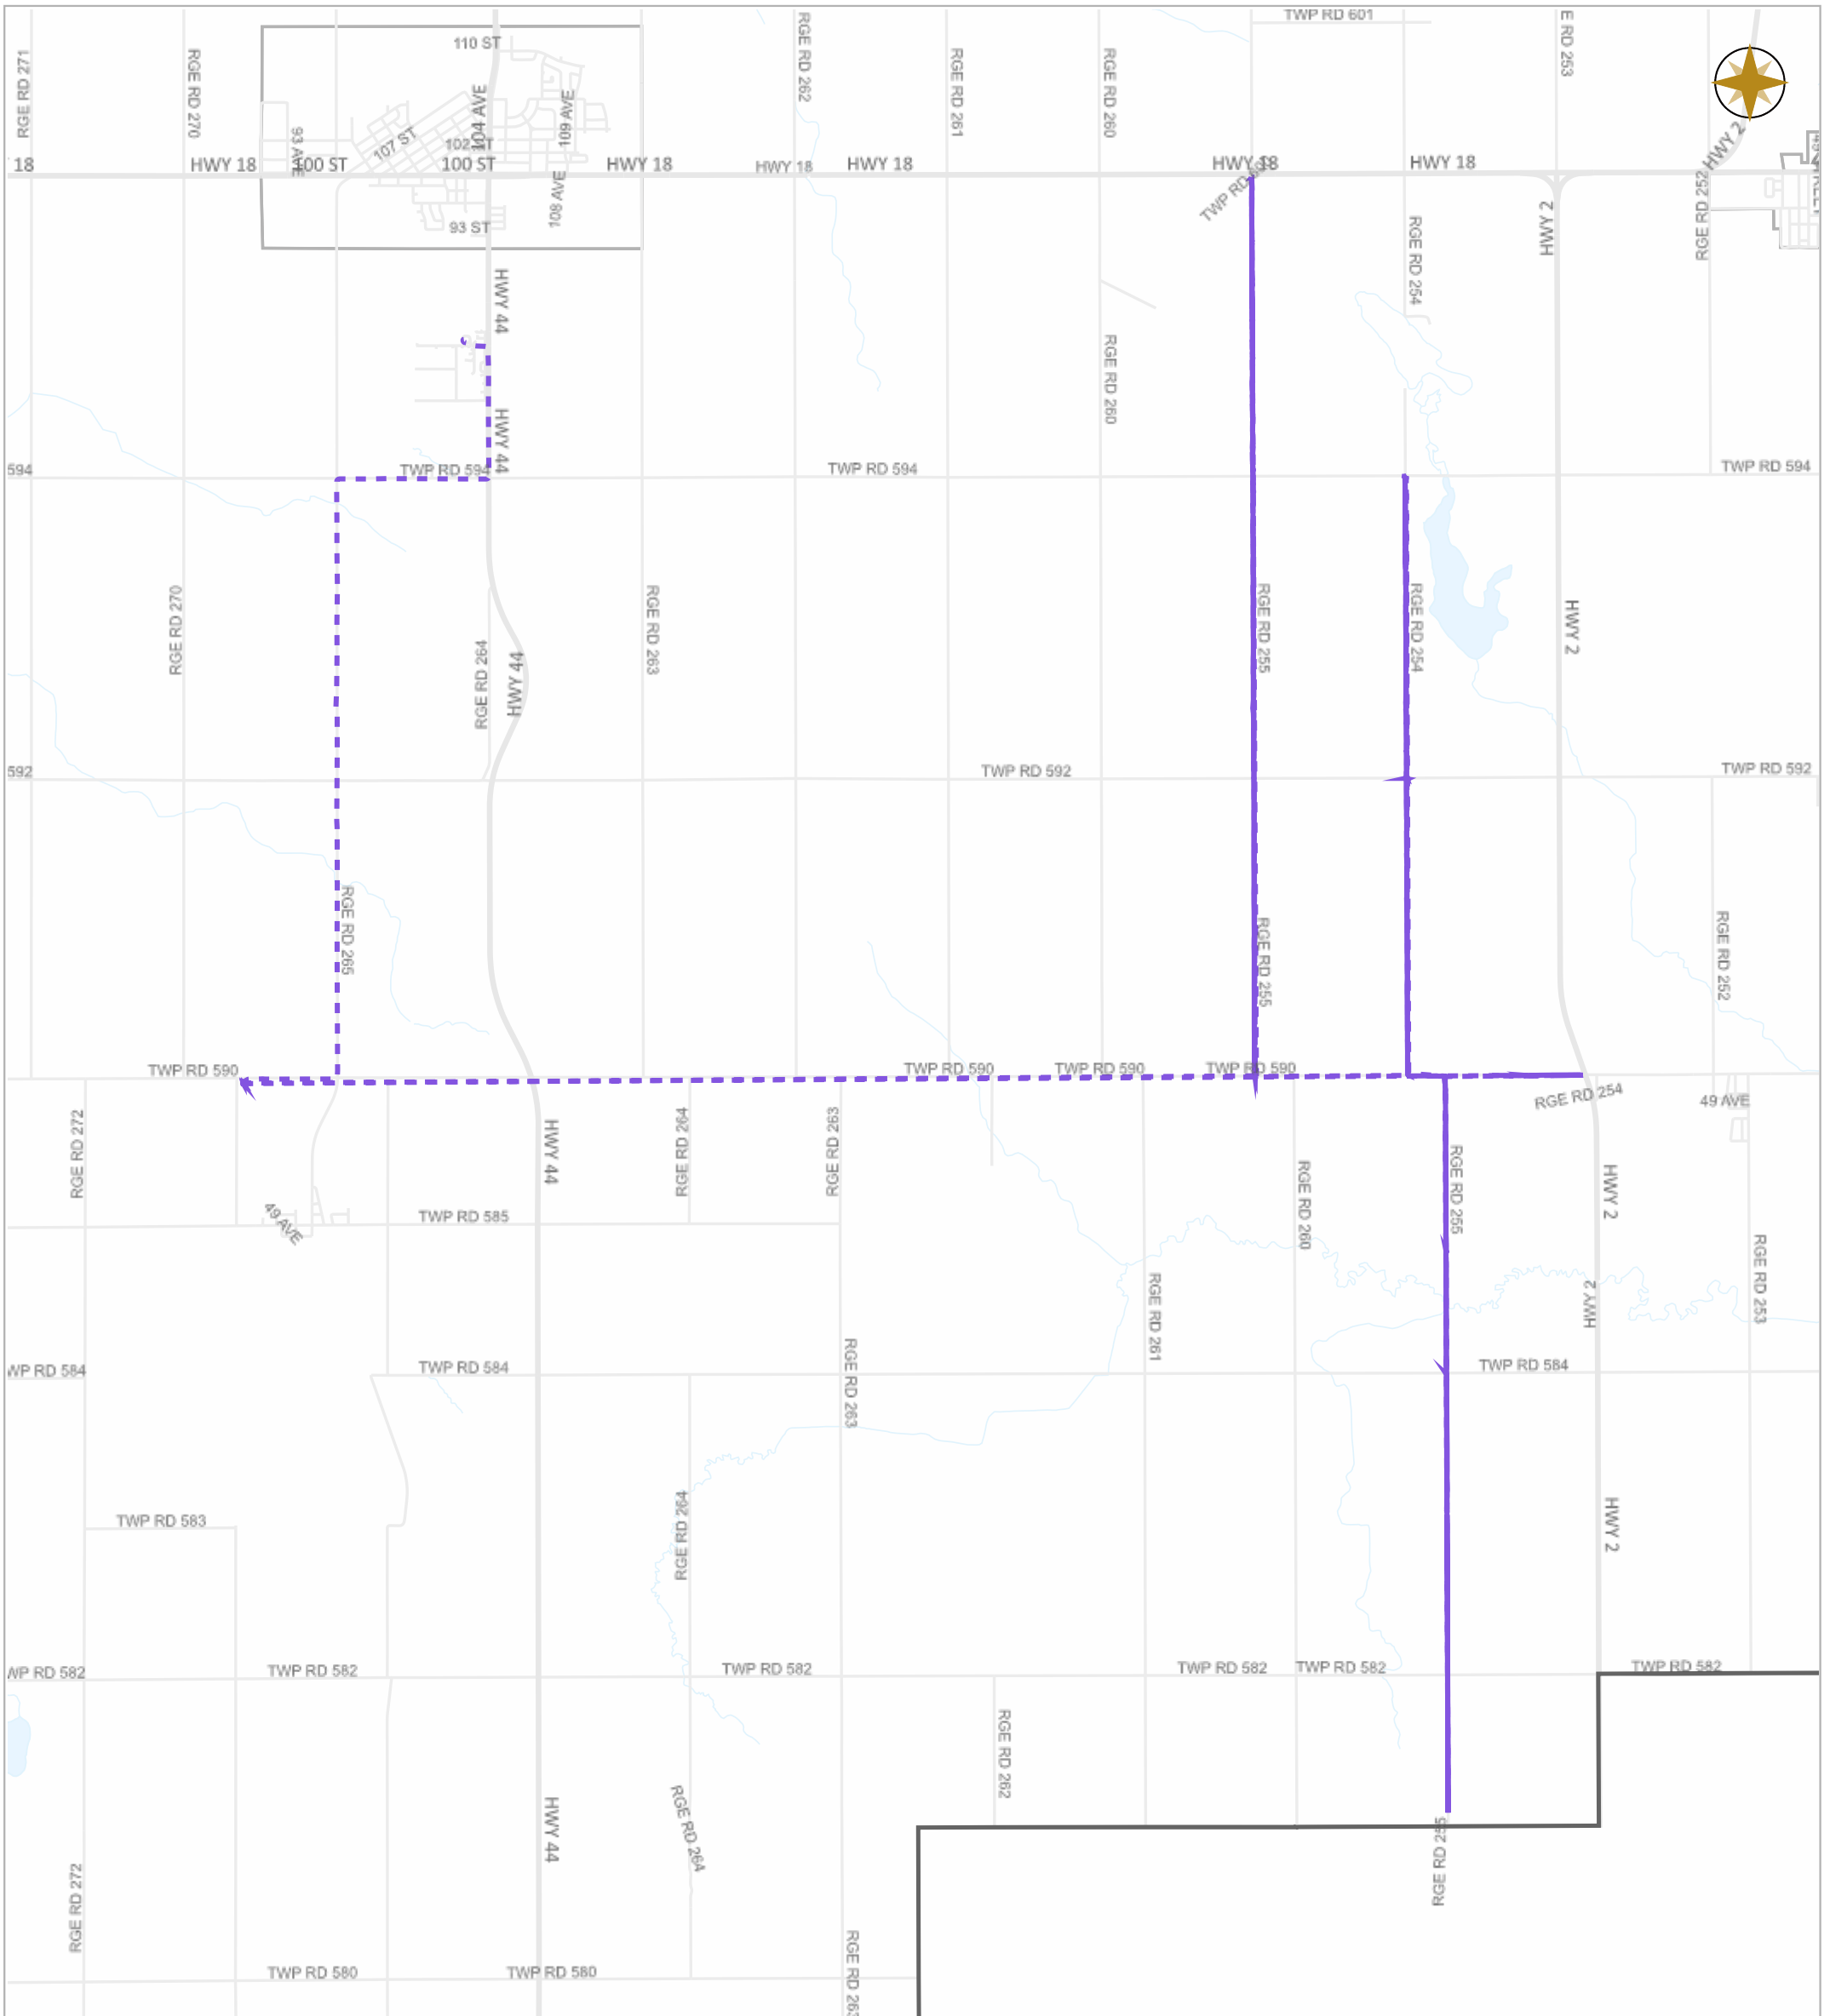

Scale

Legend

- Work Layers (Speed 1~12 mile/h)
- - - Tracking
- Roads

WESTLOCK COUNTY MAP

Map Projection: 3TM 114W NAD 83

10336 – 106 Street
Westlock, Alberta T7P 2G1

Tel: 780-349-3346
Toll Free: 1-877-349-5880
Fax: 780-349-2012

Date: Nov.25, 2024