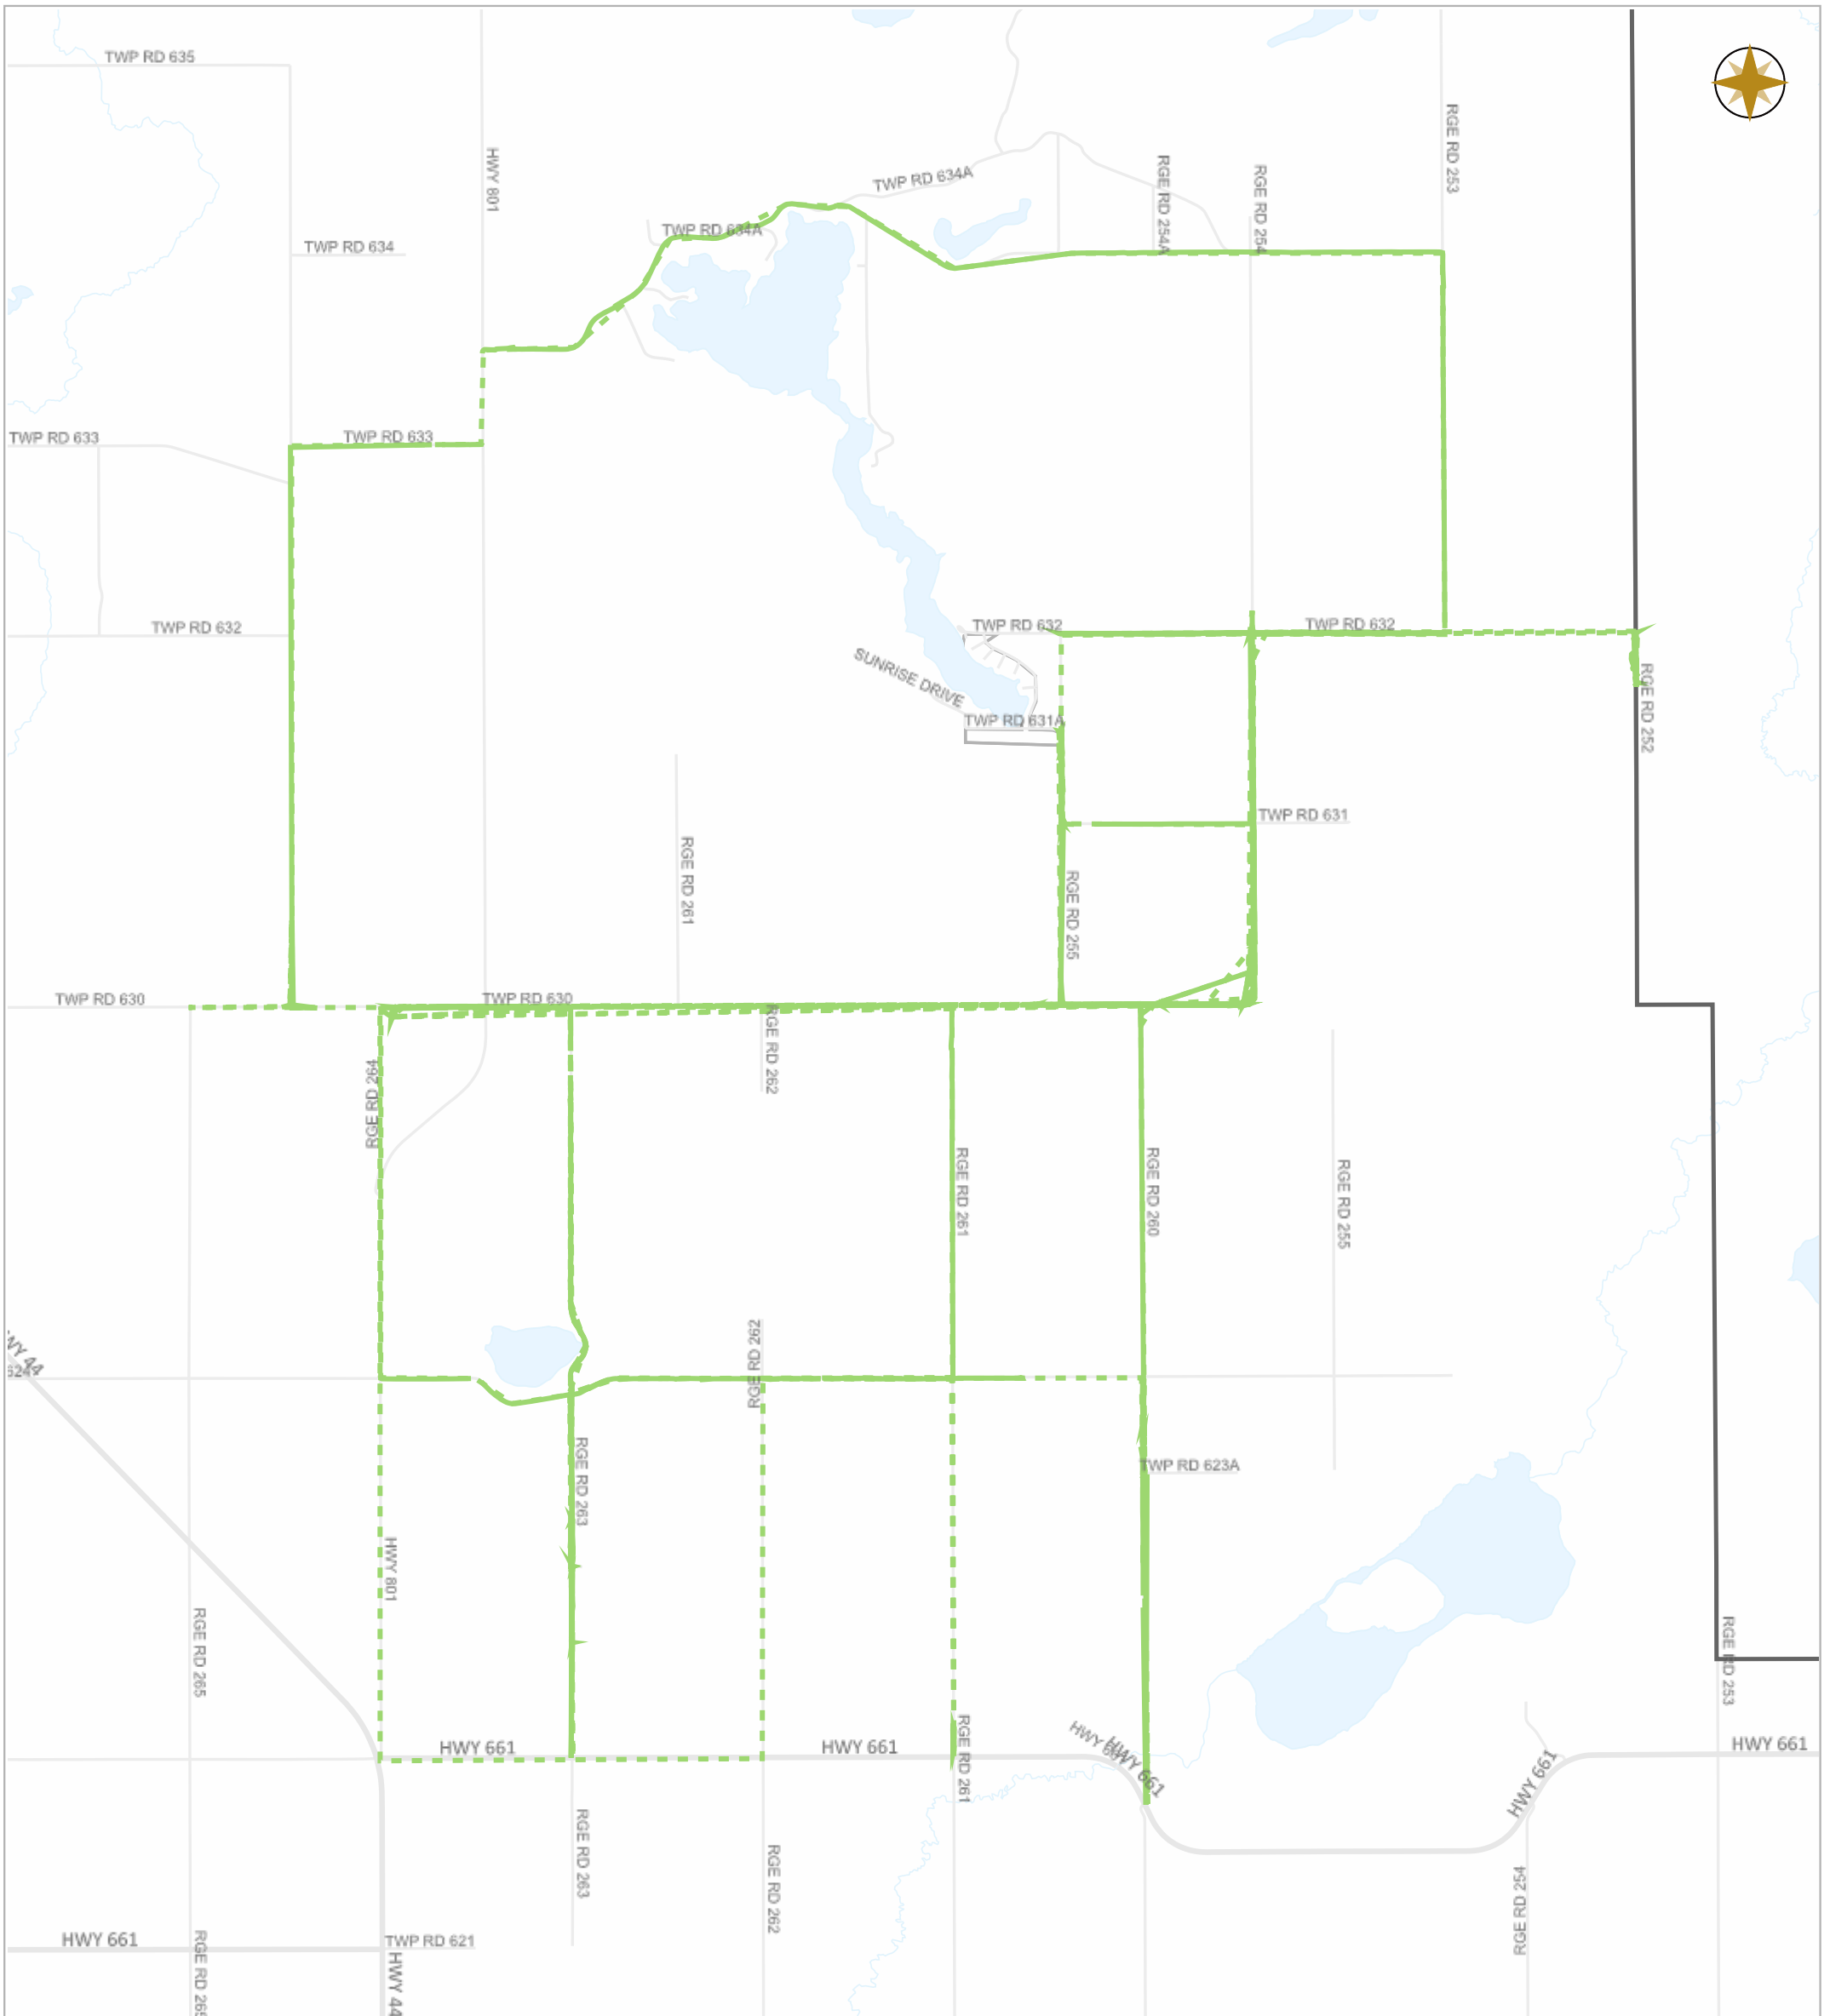

Vehicle: GR1426

11-17-2024 ~ 11-23-2024