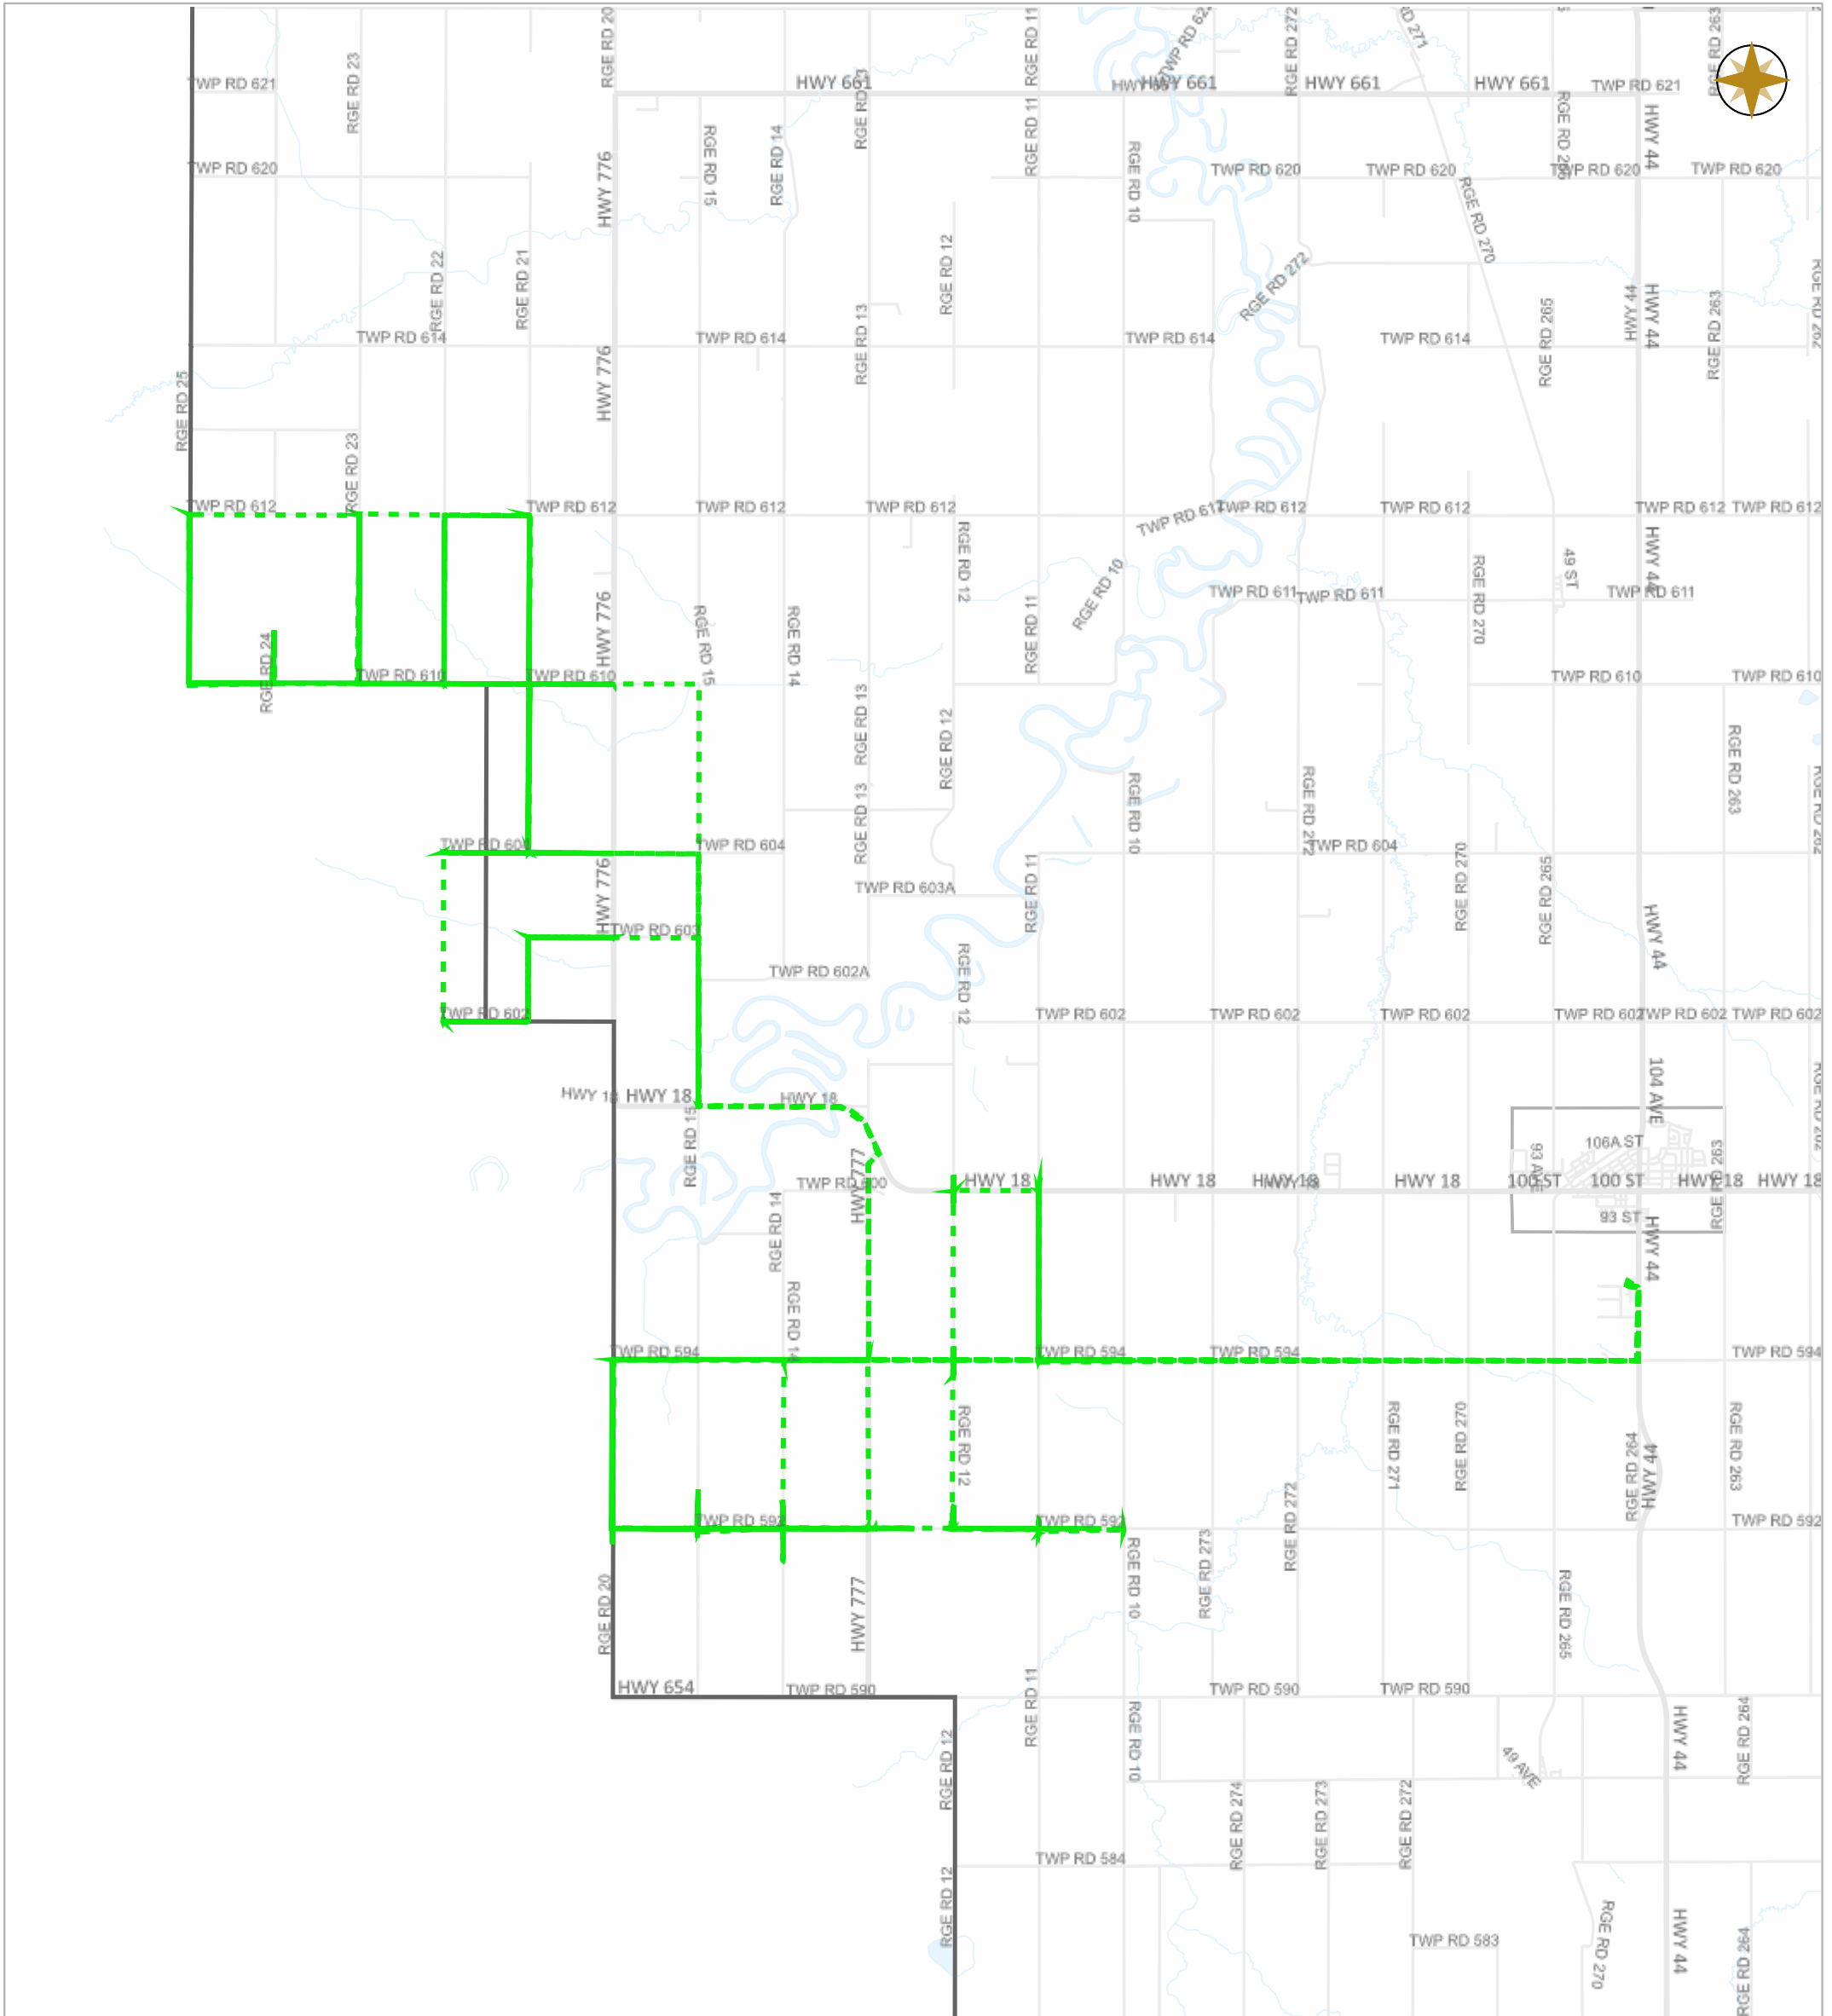

Legend

- —— Work Layers (Speed 1~12 mile/h)
- - - - Tracking
- —— Roads

WESTLOCK COUNTY MAP

Map Projection: 3TM 114W NAD 83

10336 – 106 Street
Westlock, Alberta T7P 2G1

Tel: 780-349-3346
Toll Free: 1-877-349-5880
Fax: 780-349-2012

Date: Nov.25, 2024