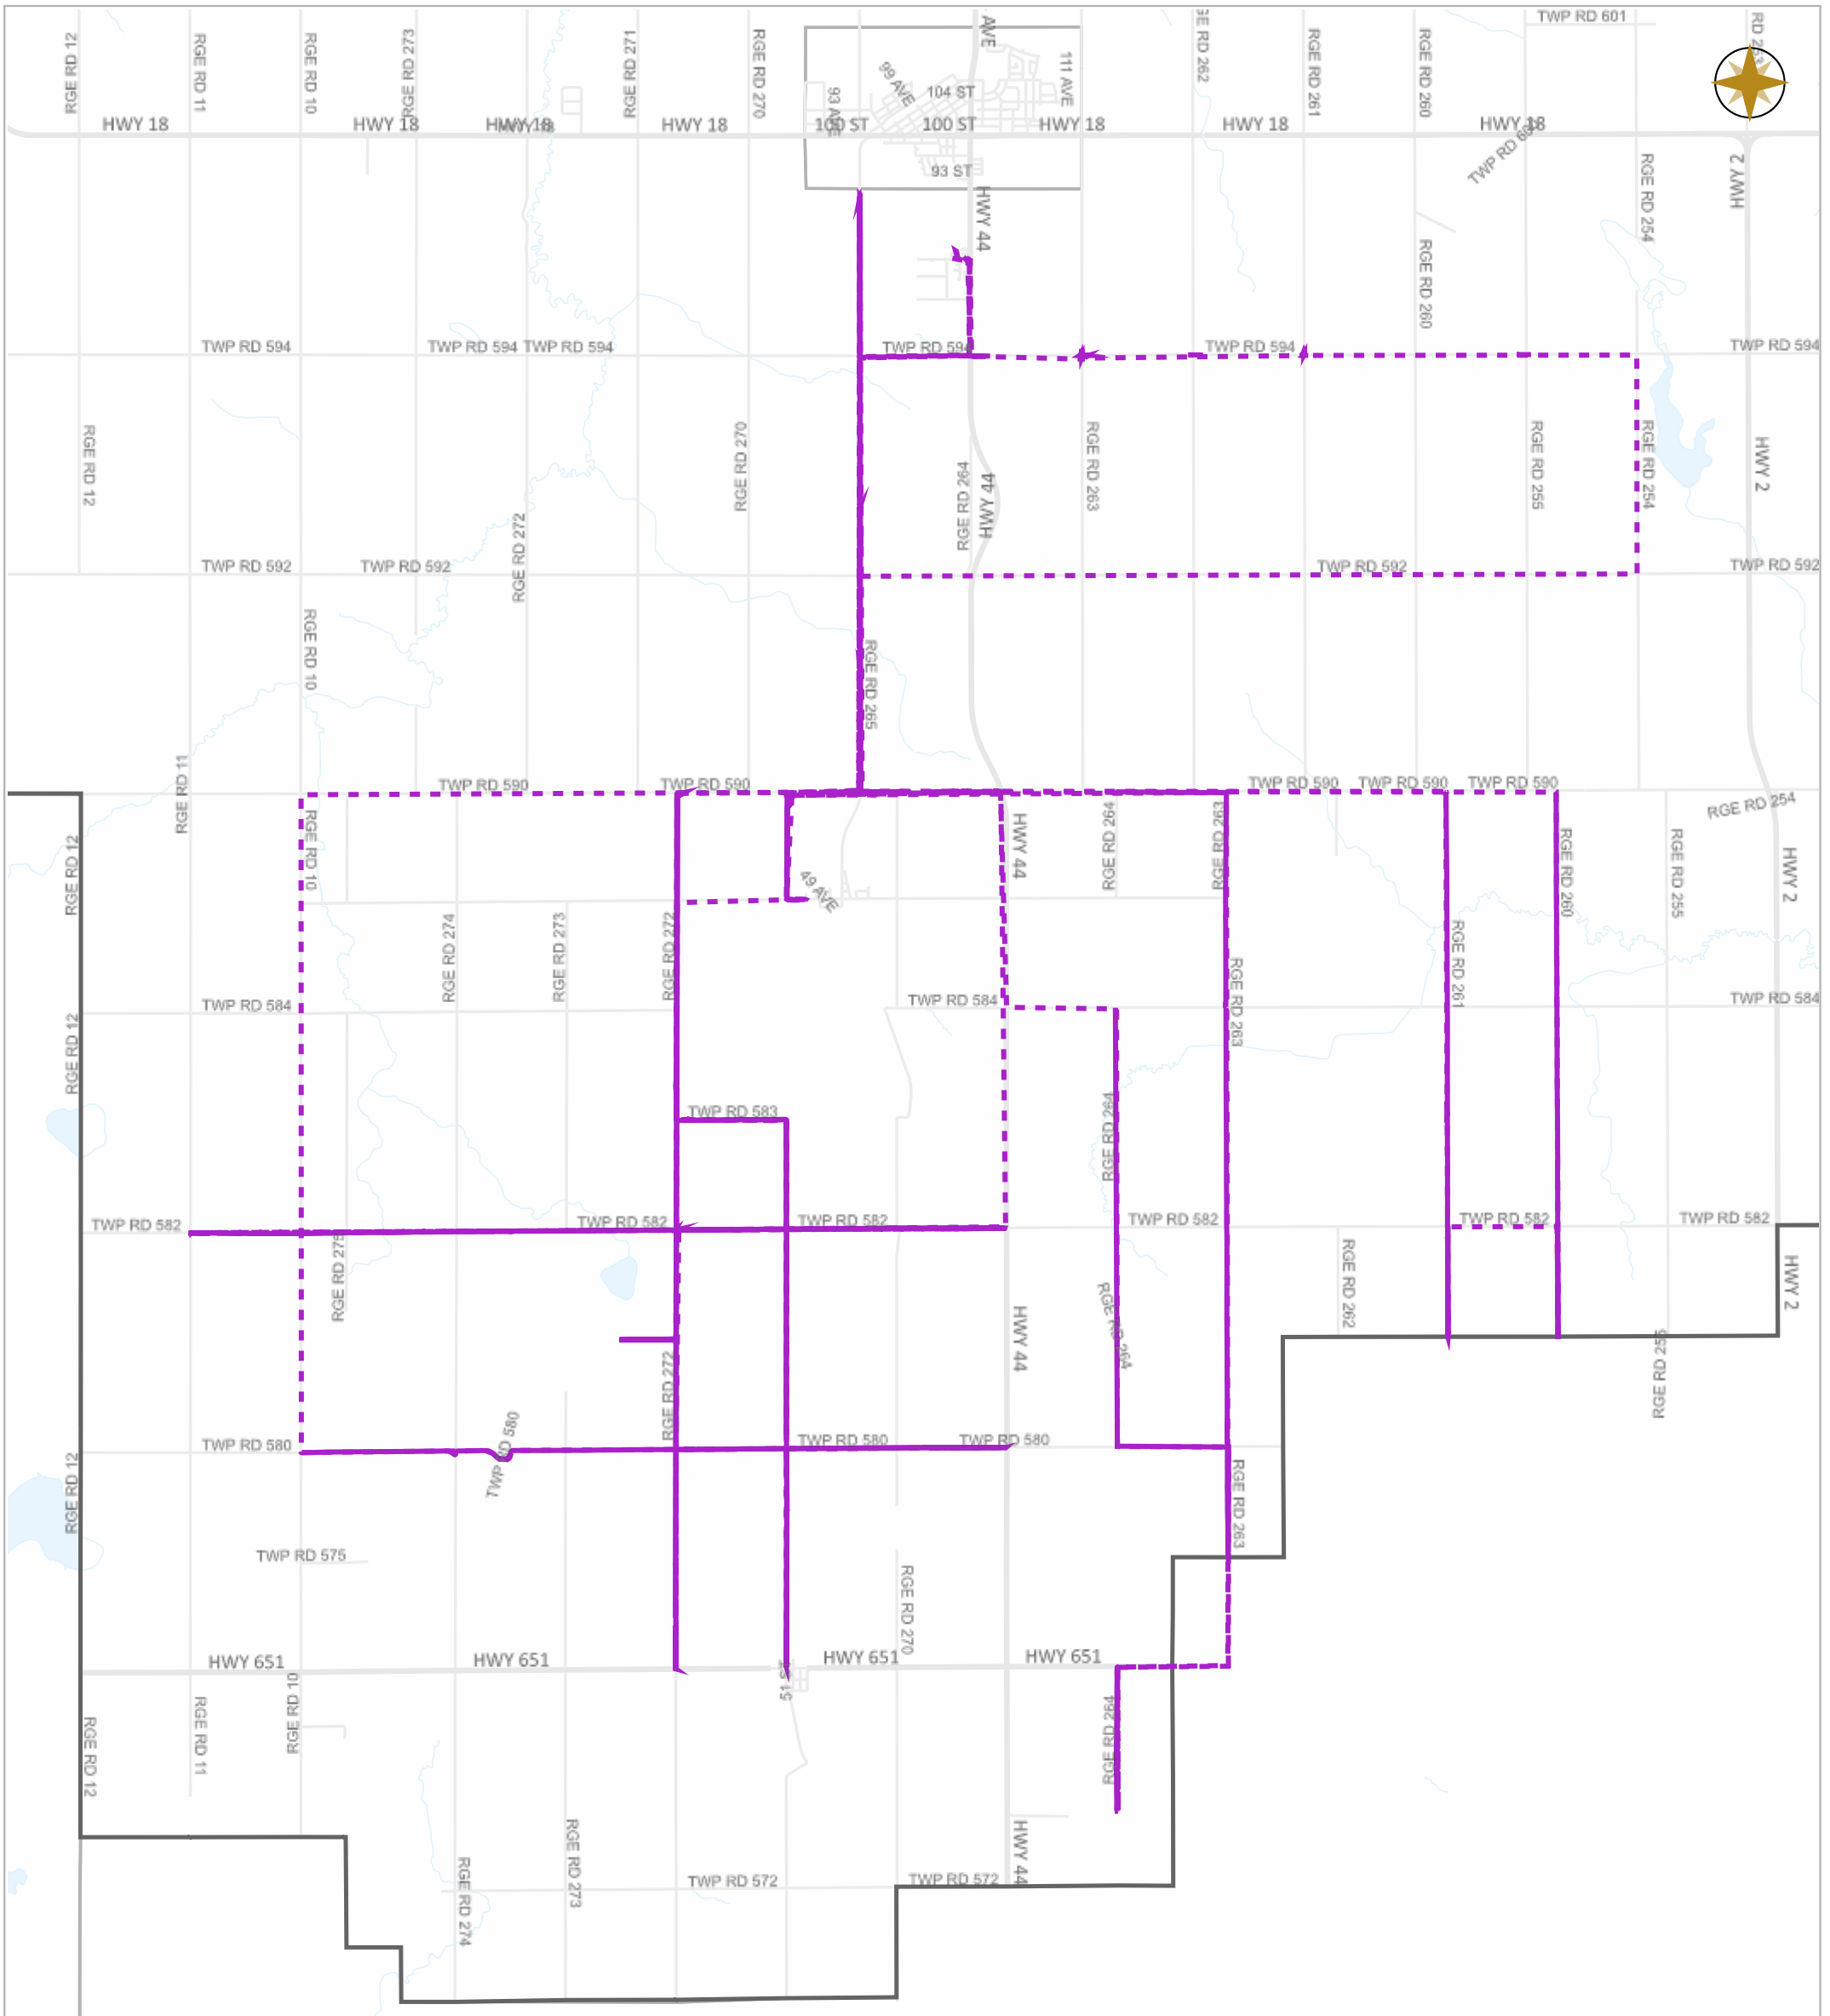

Date: Nov.25, 2024

<p>Scale</p>	<p>Legend</p> <ul style="list-style-type: none"> — Work Layers (Speed 1~12 mile/h) - - - Tracking — Roads 	<p>WESTLOCK COUNTY MAP</p> <p>Map Projection: 3TM 114W NAD 83</p>	<p>10336 – 106 Street Westlock, Alberta T7P 2G1</p> <p>Tel: 780-349-3346 Toll Free: 1-877-349-5880 Fax: 780-349-2012</p> <p>Date: Nov.25, 2024</p>
--------------	---	--	--