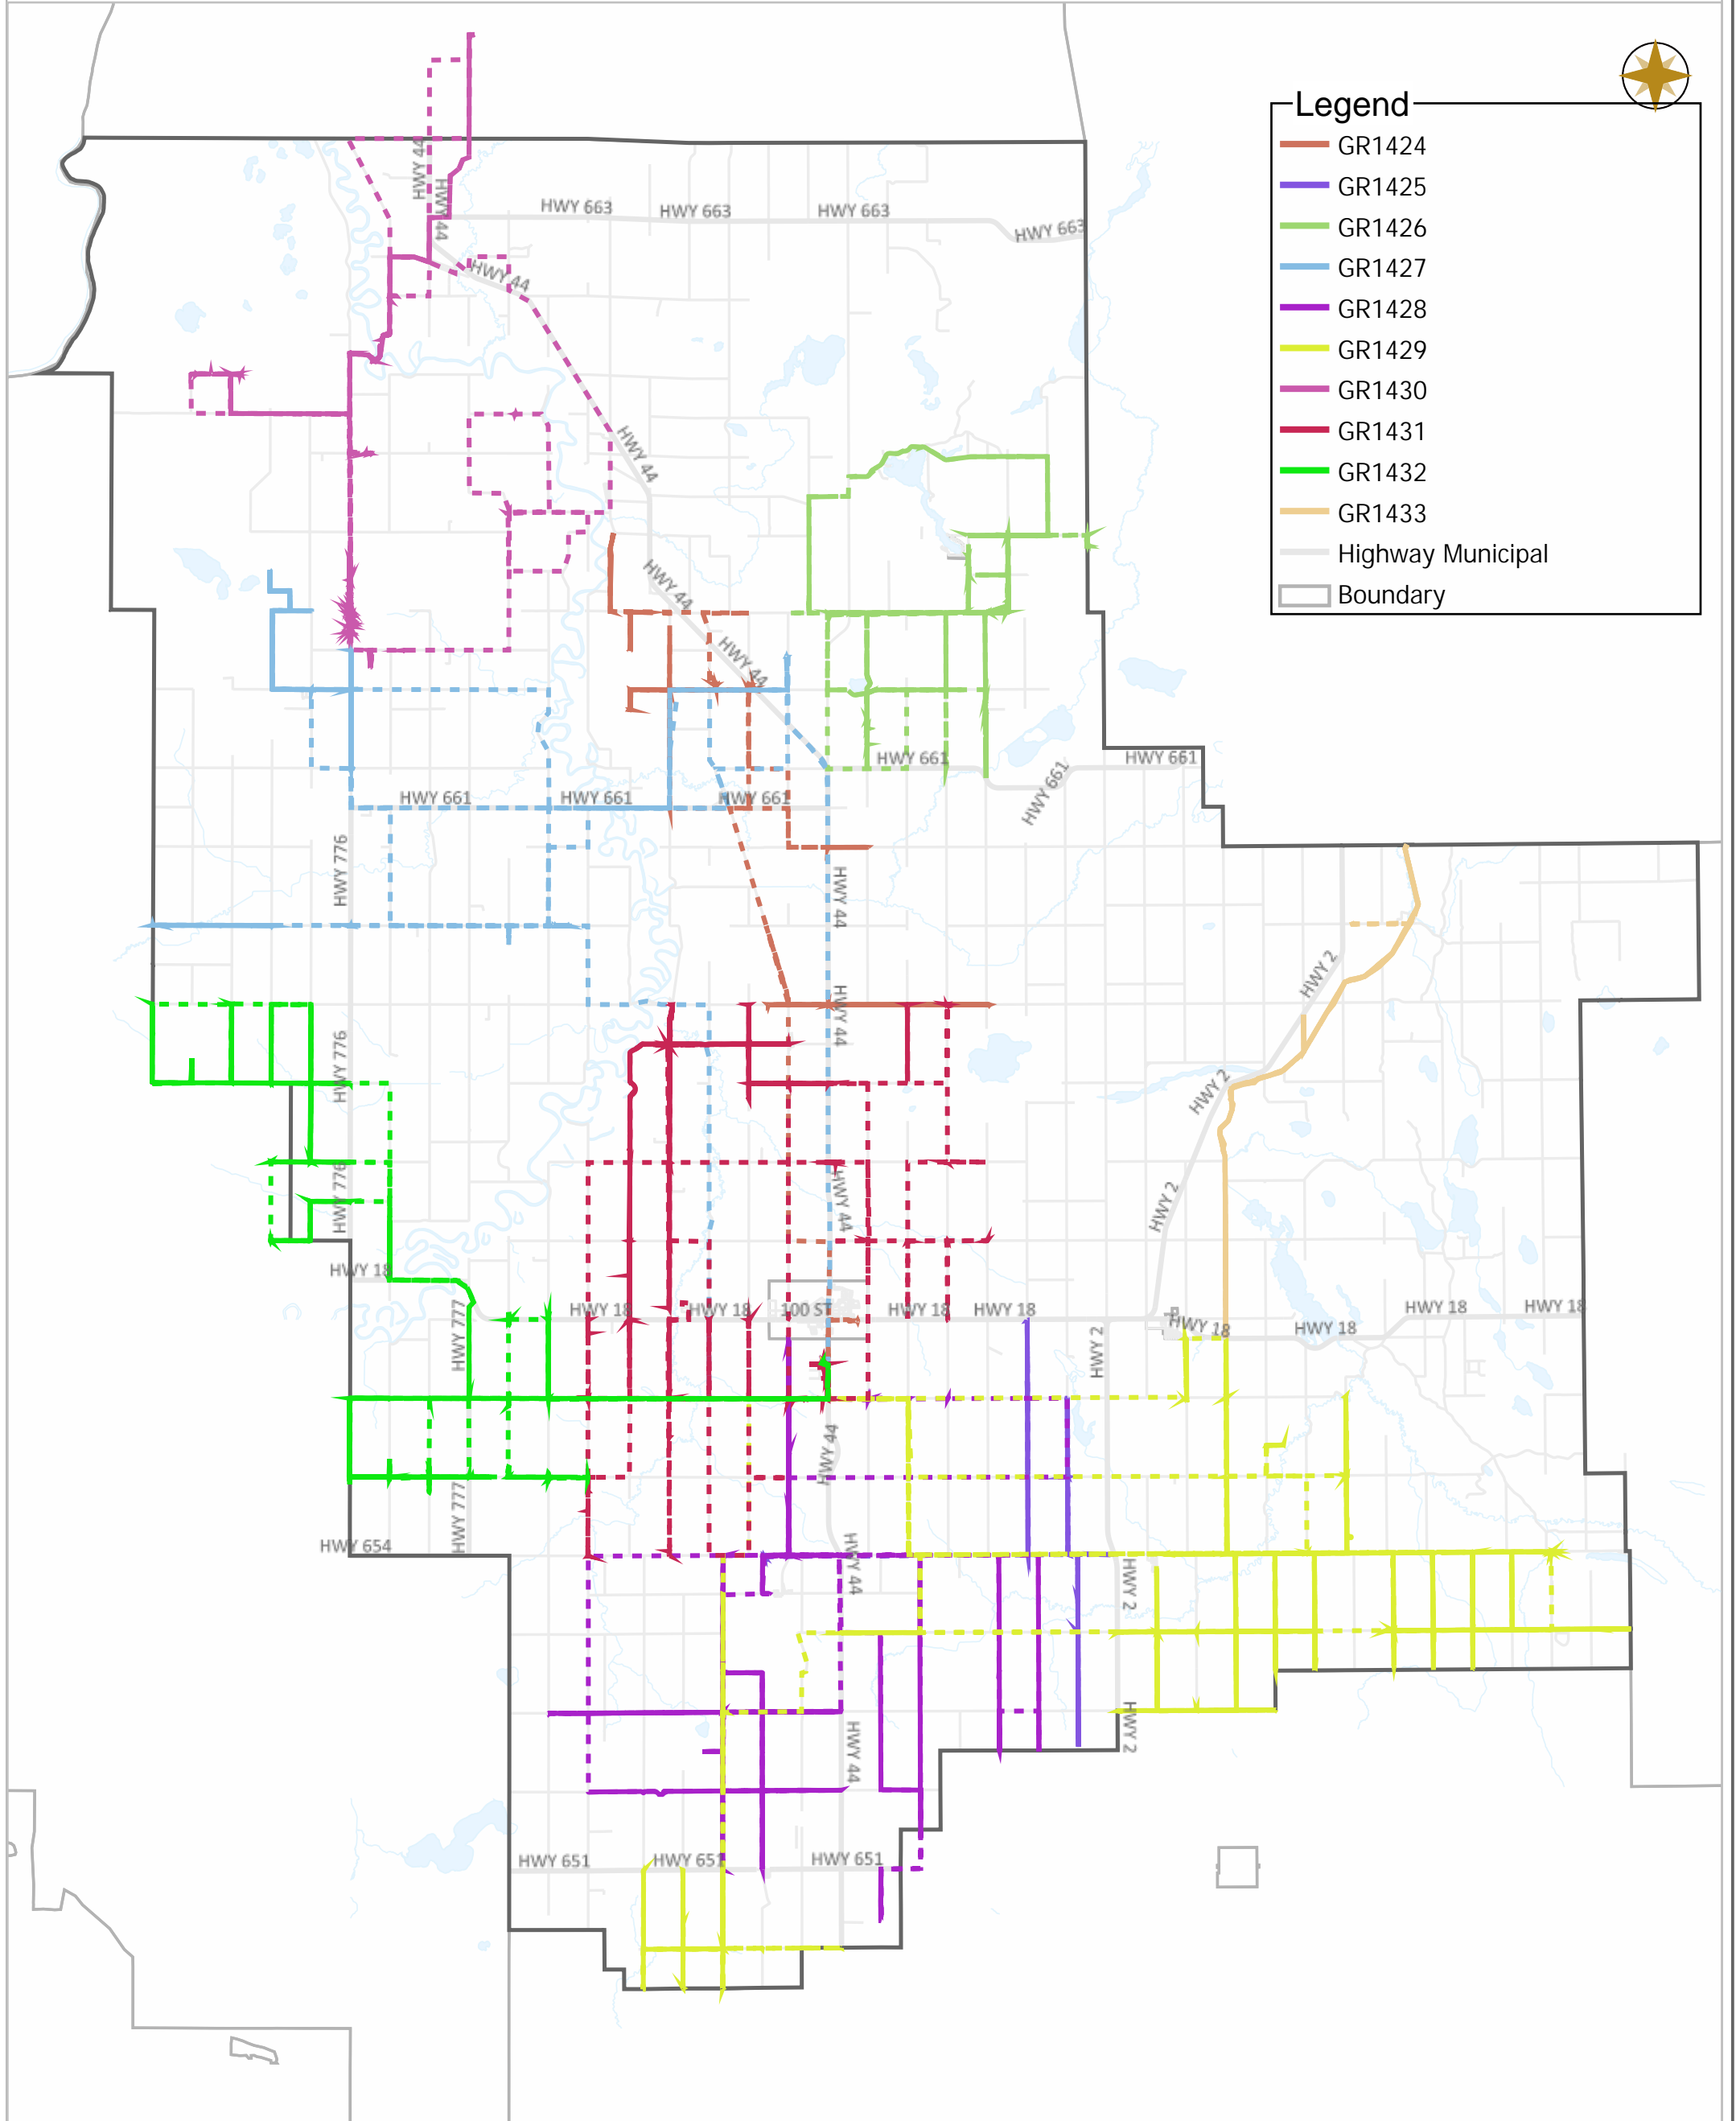

WESTLOCK COUNTY - WEEKLY GRADING REPORT

11-17-2024 ~ 11-23-2024

Legend

- GR1424
- GR1425
- GR1426
- GR1427
- GR1428
- GR1429
- GR1430
- GR1431
- GR1432
- GR1433
- Highway Municipal
- Boundary

Scale

WESTLOCK COUNTY MAP

10336 – 106 Street
 Westlock, Alberta T7P 2G1
 Tel: 780-349-3346
 Toll Free: 1-877-349-5880
 Fax: 780-349-2012

Map Projection: 3TM 114W NAD 83

Date: Nov.25, 2024

Scale

Legend

- Work Layers (Speed 1~12 mile/h)
- - - Tracking
- Roads

Date: Nov.25, 2024

<p>Scale</p>	<p>Legend</p> <ul style="list-style-type: none"> — Work Layers (Speed 1~12 mile/h) - - - Tracking — Roads 	<p>WESTLOCK COUNTY MAP</p> <p>Map Projection: 3TM 114W NAD 83</p>	<p>10336 – 106 Street Westlock, Alberta T7P 2G1</p> <p>Tel: 780-349-3346 Toll Free: 1-877-349-5880 Fax: 780-349-2012</p> <p>Date: Nov.25, 2024</p>
--------------	---	--	--