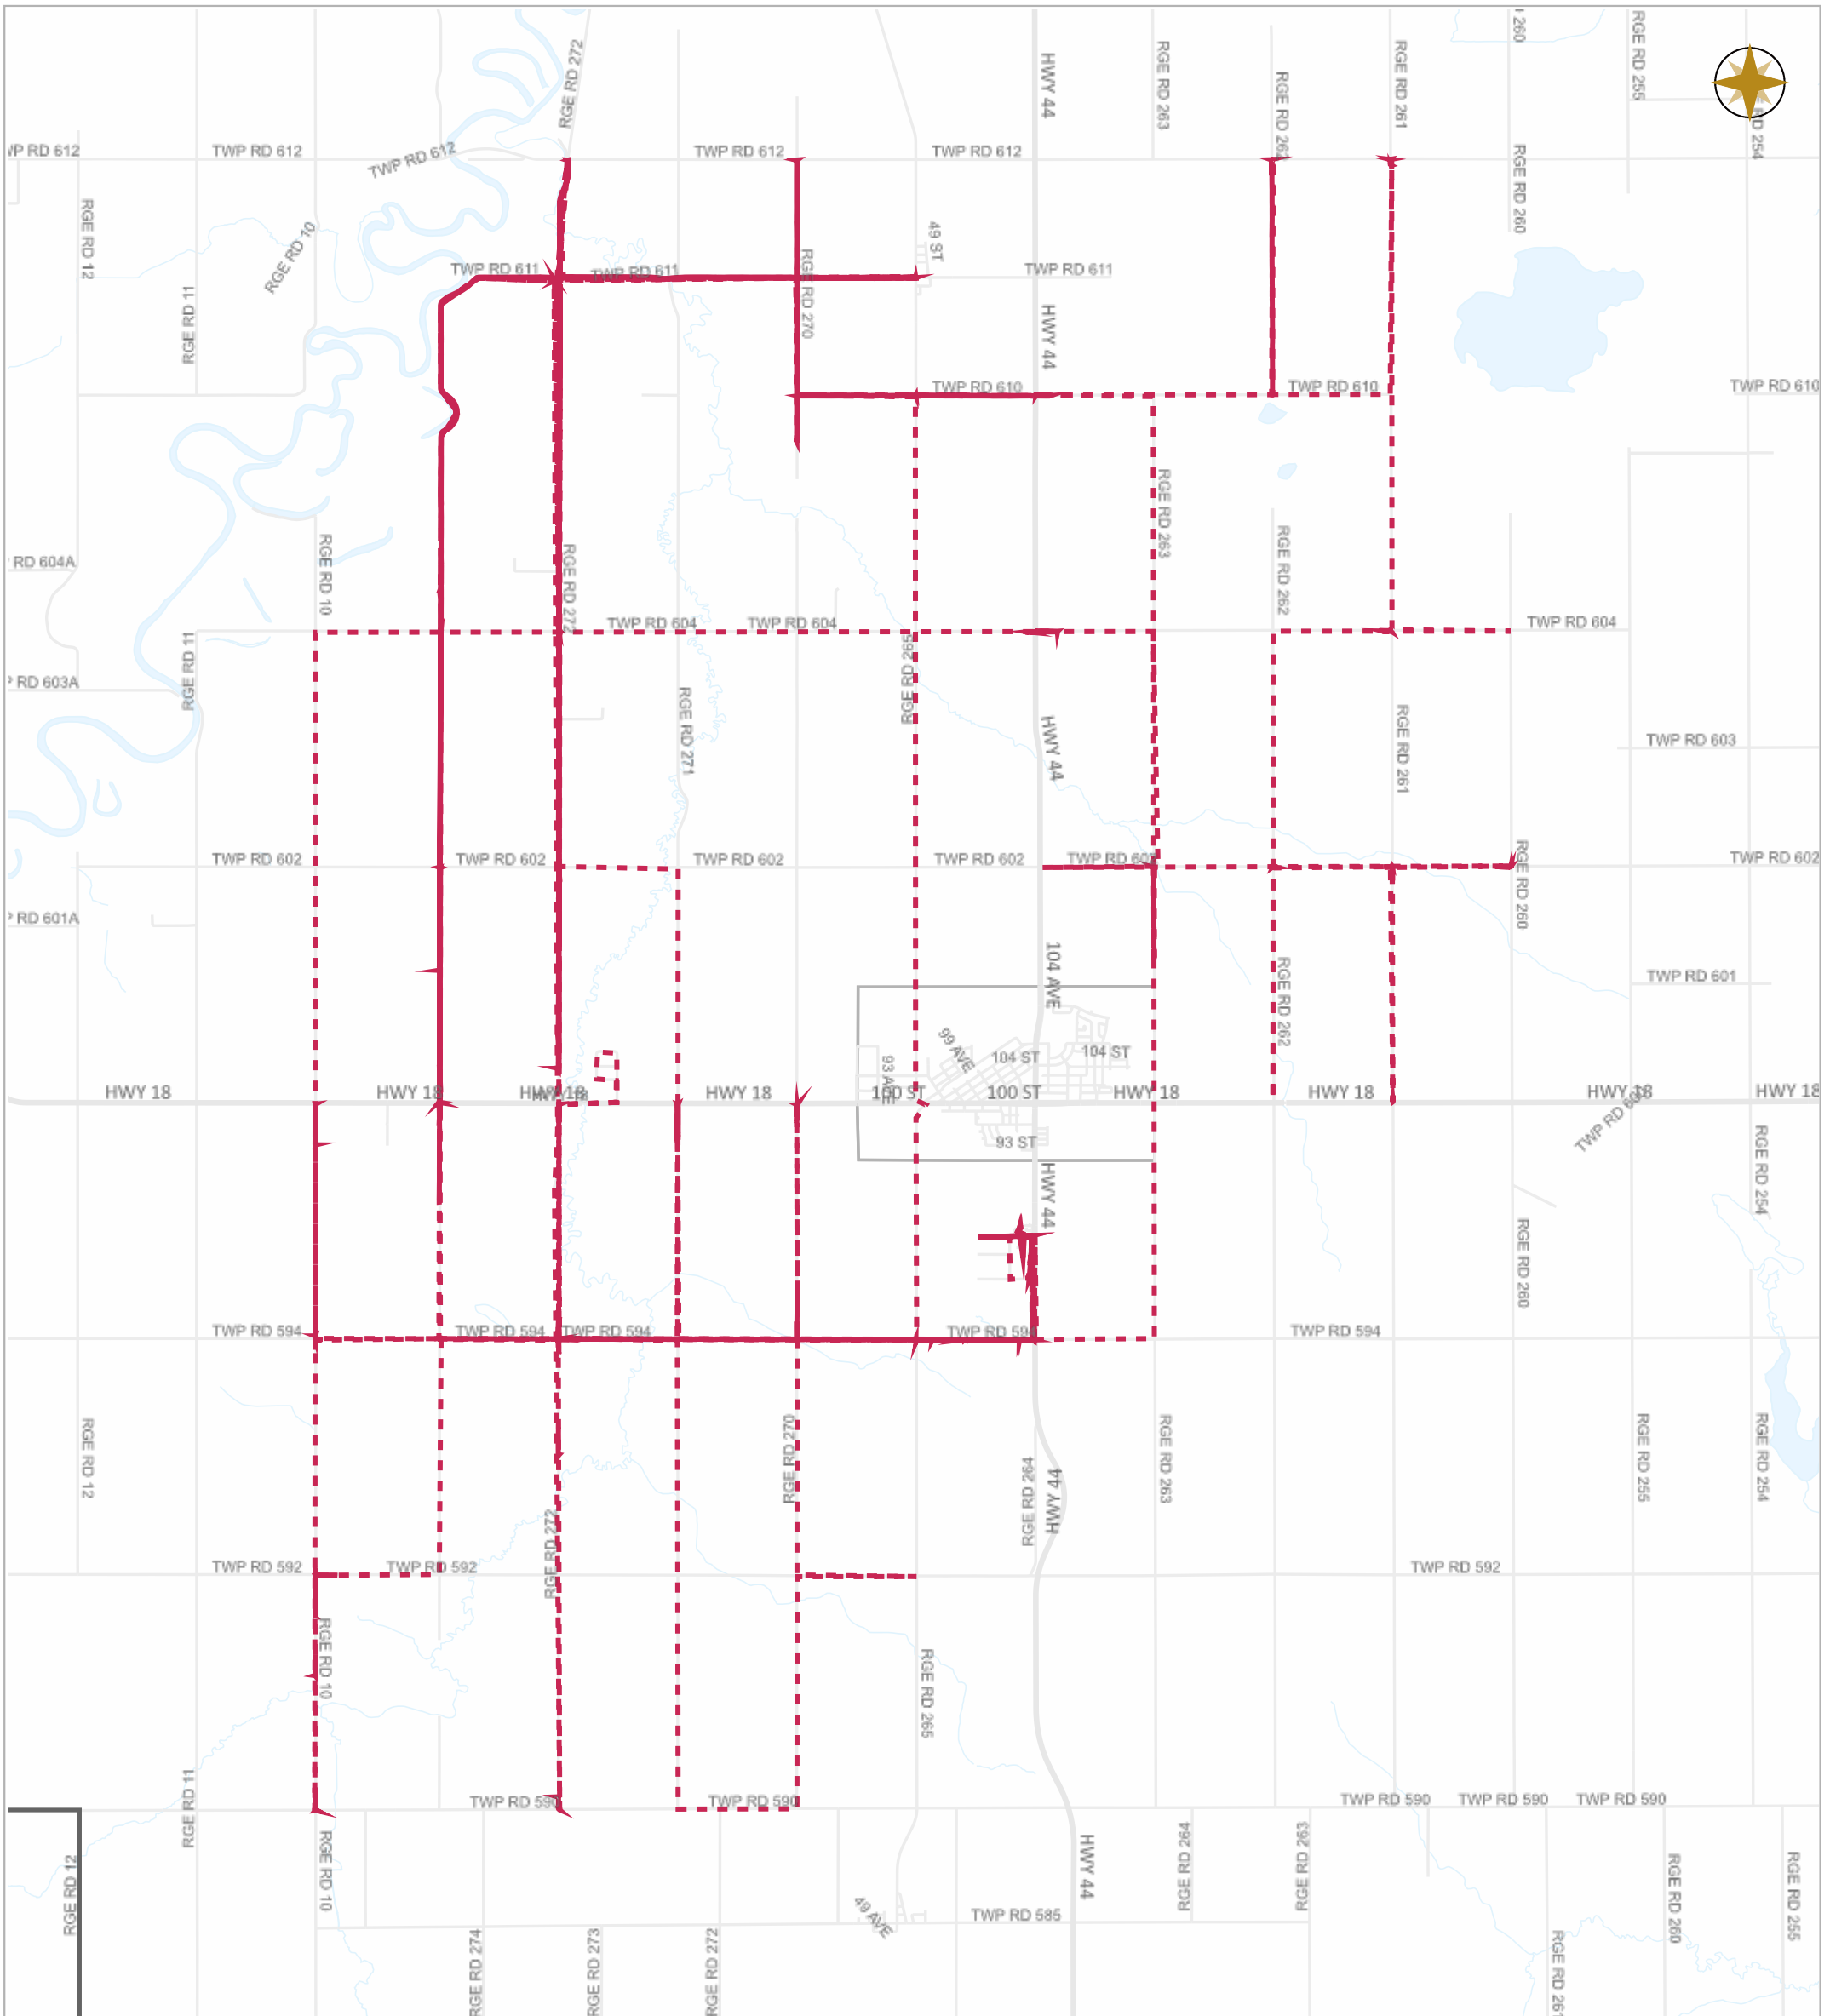

Scale

Legend

- Work Layers (Speed 1~12 mile/h)
- - - Tracking
- Roads

WESTLOCK COUNTY MAP

Map Projection: 3TM 114W NAD 83

10336 – 106 Street
Westlock, Alberta T7P 2G1

Tel: 780-349-3346
Toll Free: 1-877-349-5880
Fax: 780-349-2012

Date: Nov.25, 2024