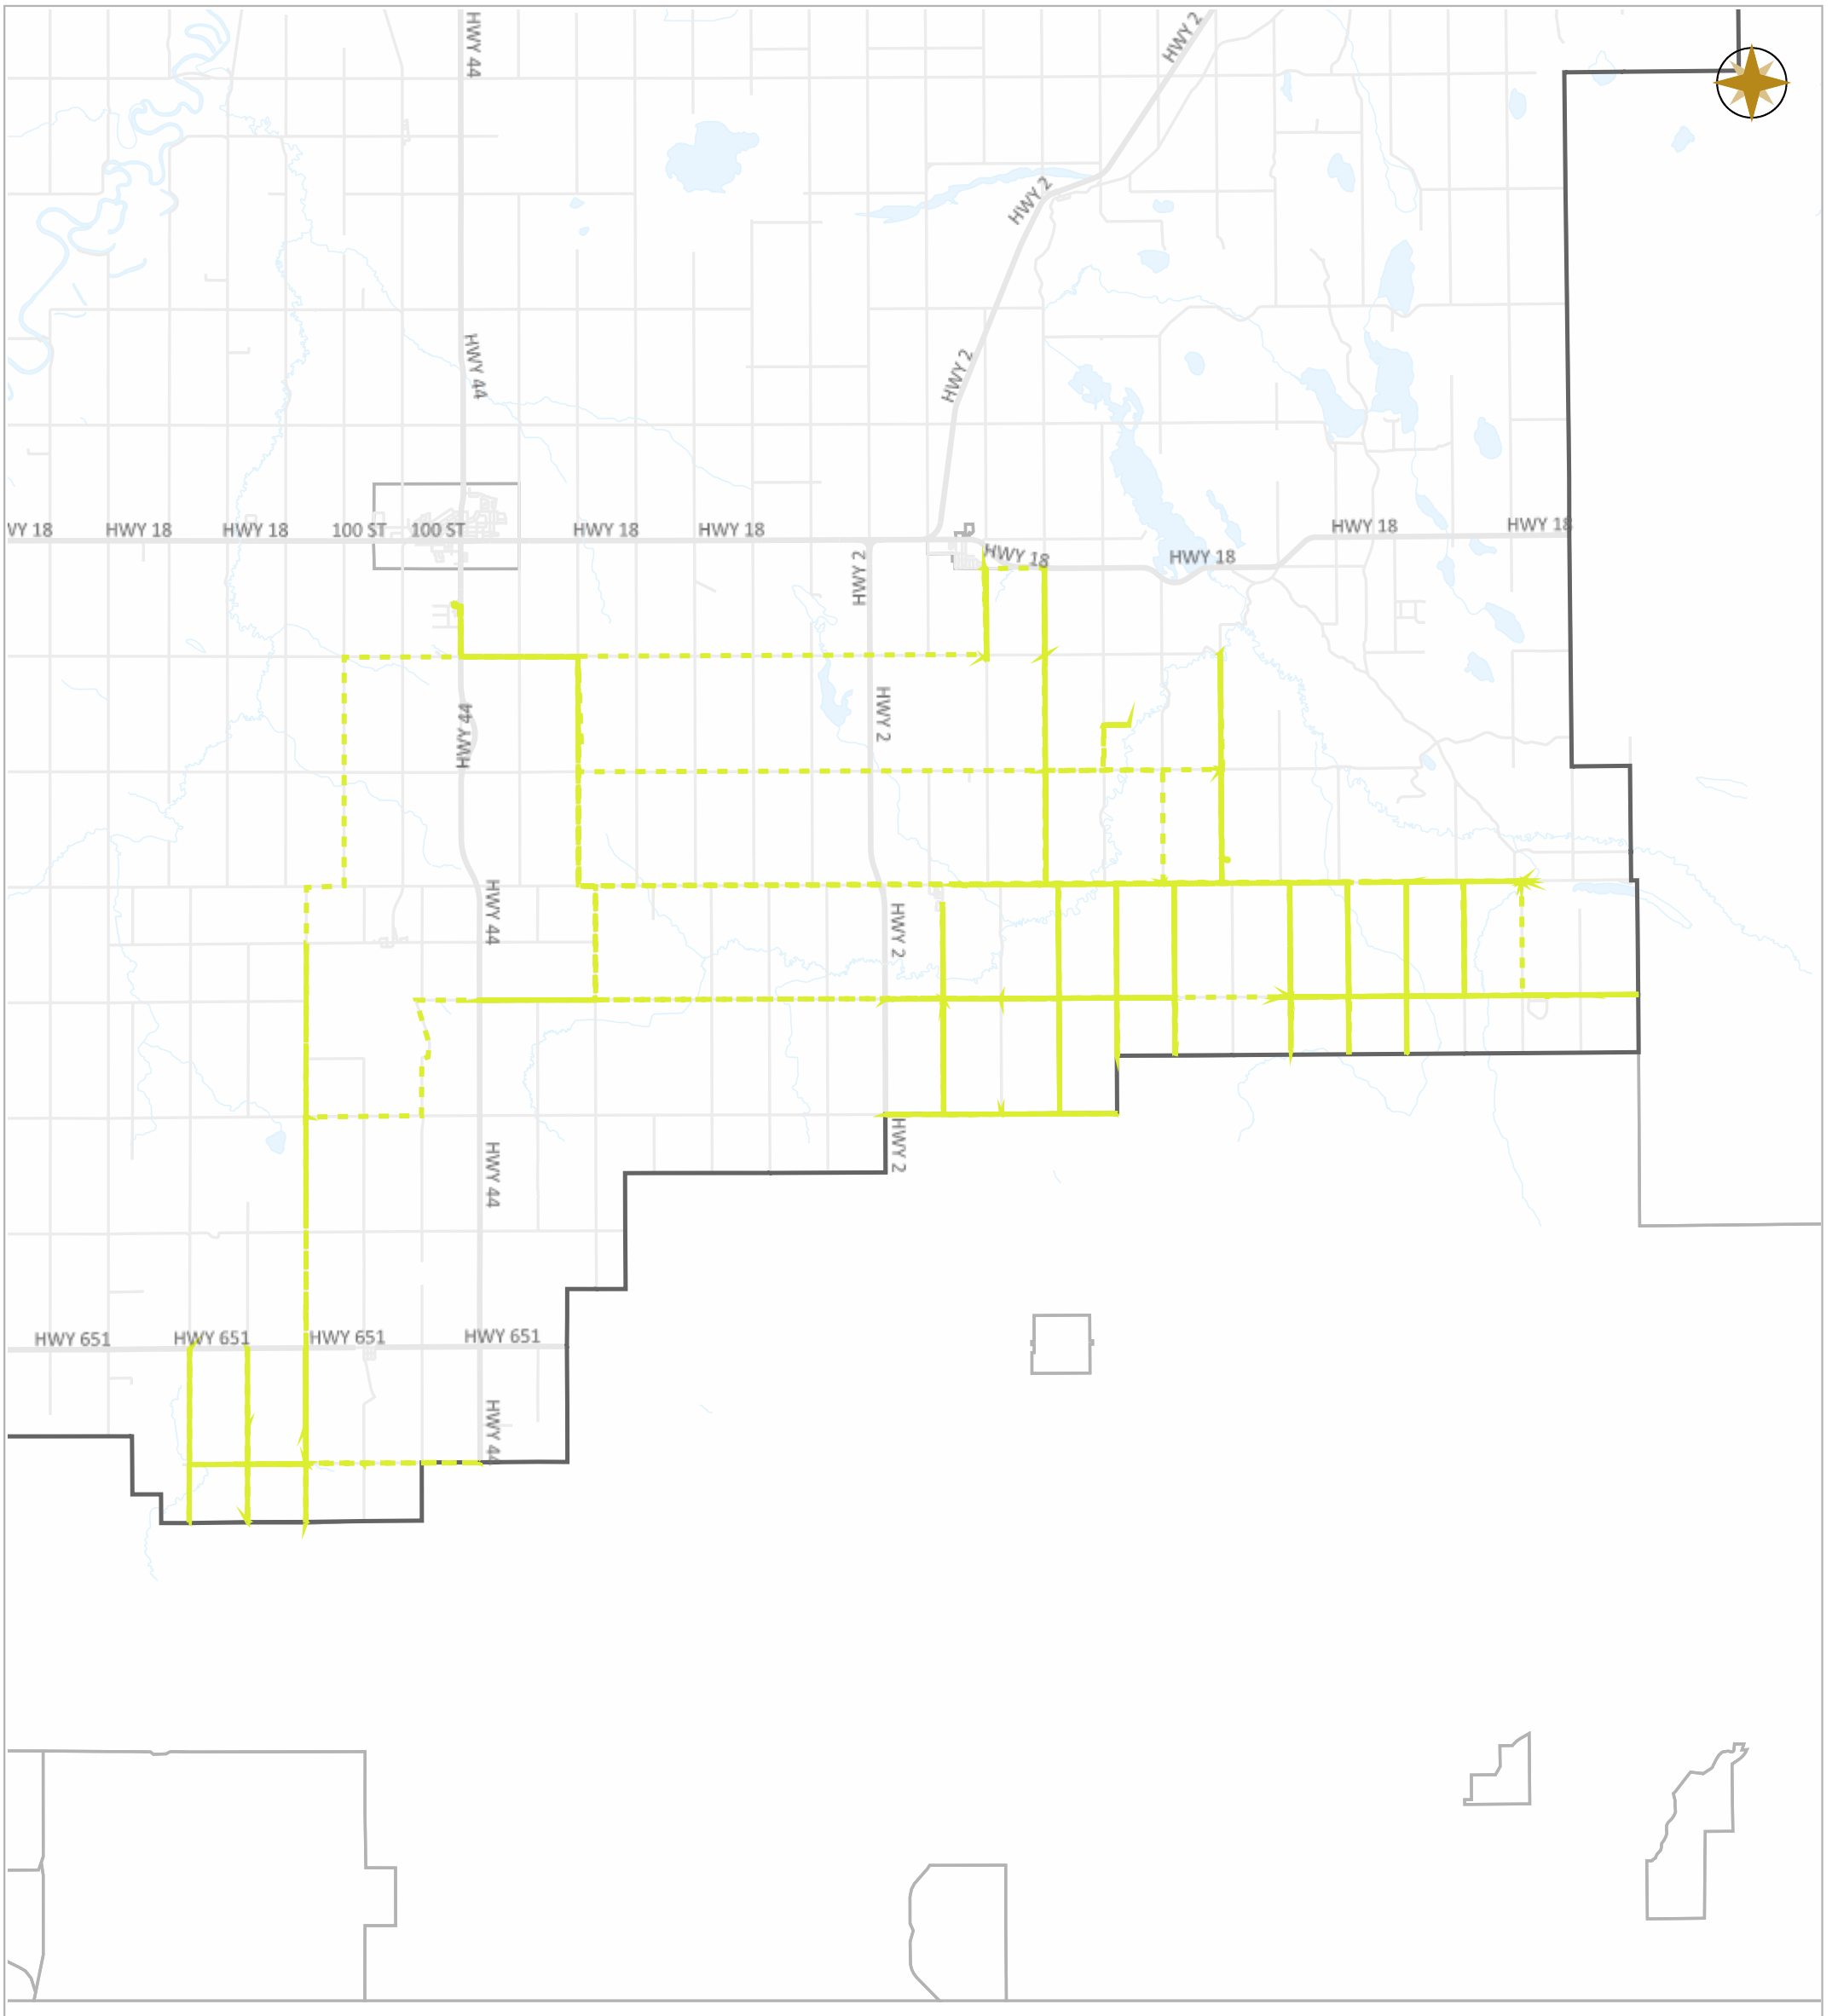

Date: Nov.25, 2024

<p>Scale</p>	<p>Legend</p> <ul style="list-style-type: none"> — Work Layers (Speed 1~12 mile/h) - - - Tracking — Roads 	<p>WESTLOCK COUNTY MAP</p> <p>Map Projection: 3TM 114W NAD 83</p>	<p>10336 – 106 Street Westlock, Alberta T7P 2G1</p> <p>Tel: 780-349-3346 Toll Free: 1-877-349-5880 Fax: 780-349-2012</p> <p>Date: Nov.25, 2024</p>
--------------	---	--	--

Legend

- Work Layers (Speed 1~12 mile/h)
- Tracking
- Roads

WESTLOCK COUNTY MAP

Map Projection: 3TM 114W NAD 83

10336 – 106 Street
Westlock, Alberta T7P 2G1

Tel: 780-349-3346
Toll Free: 1-877-349-5880
Fax: 780-349-2012

Date: Nov.25, 2024

Scale

Legend

- Work Layers (Speed 1~12 mile/h)
- Tracking
- Roads

WESTLOCK COUNTY MAP

Map Projection: 3TM 114W NAD 83

10336 - 106 Street
Westlock, Alberta T7P 2G1

Tel: 780-349-3346
Toll Free: 1-877-349-5880
Fax: 780-349-2012