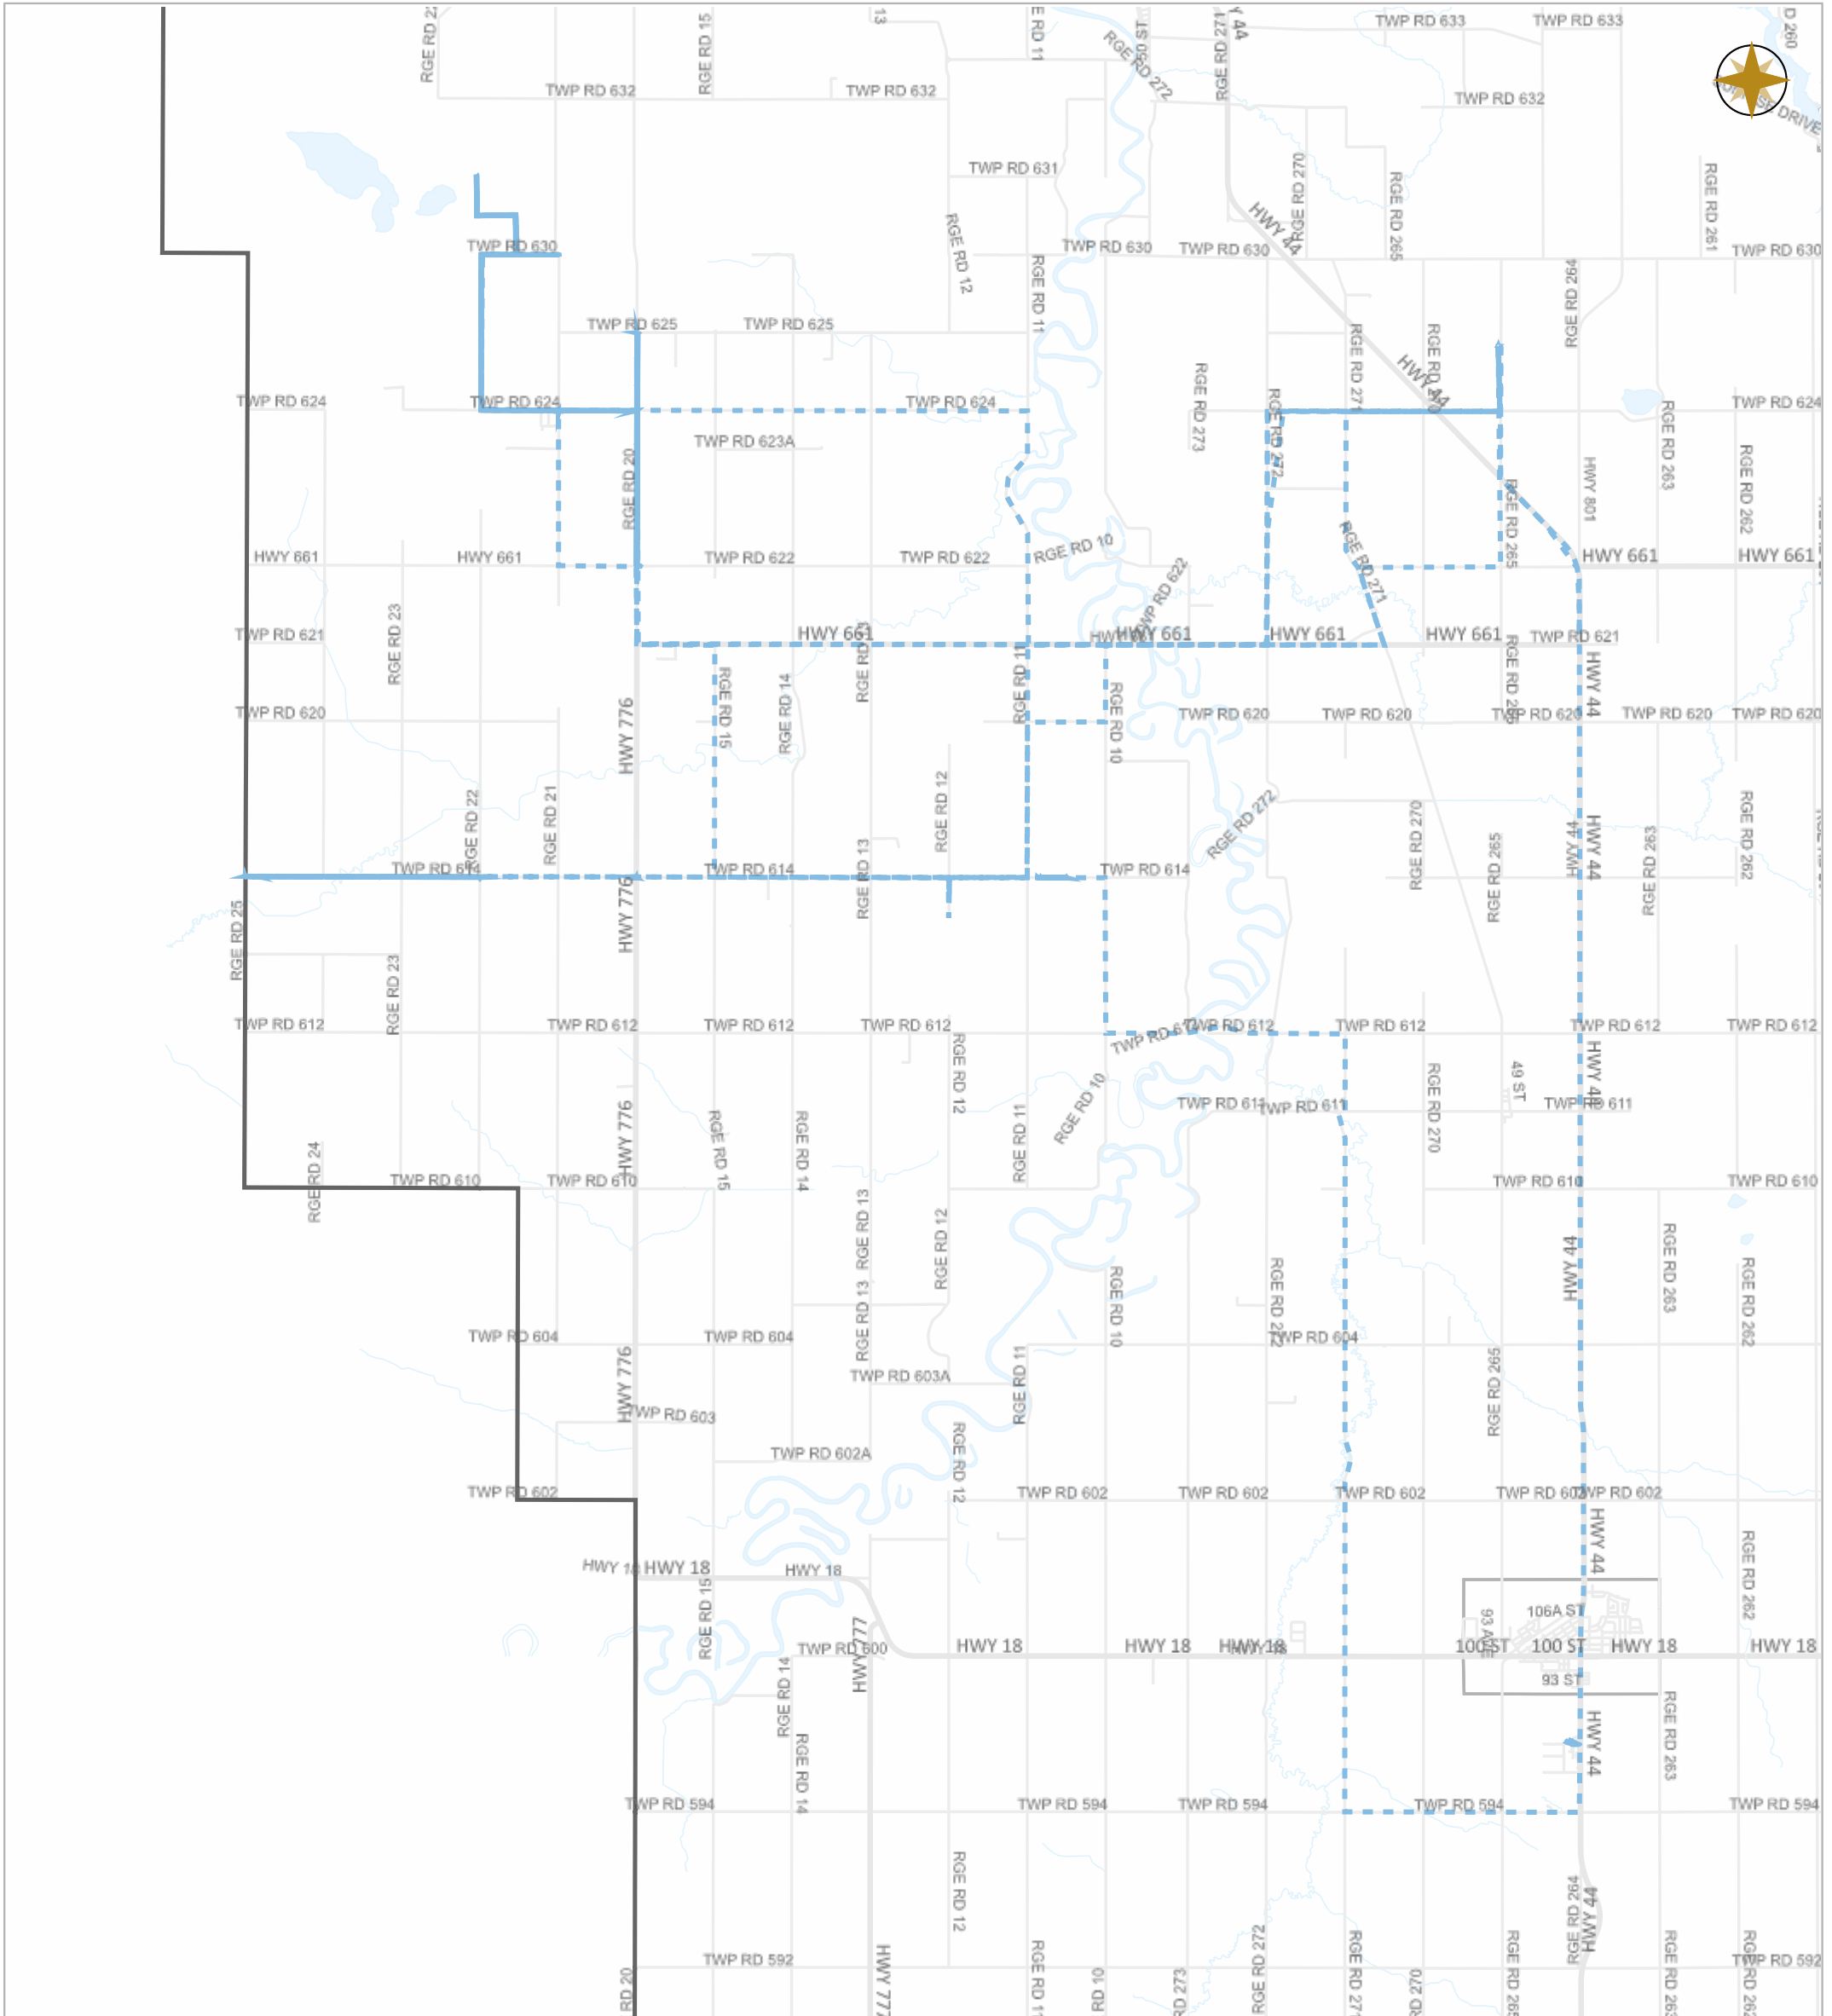

Date: Nov.25, 2024

<p>Scale</p>	<p>Legend</p> <ul style="list-style-type: none"> — Work Layers (Speed 1~12 mile/h) - - - Tracking — Roads 	<p>WESTLOCK COUNTY MAP</p> <p>Map Projection: 3TM 114W NAD 83</p>	<p>10336 – 106 Street Westlock, Alberta T7P 2G1</p> <p>Tel: 780-349-3346 Toll Free: 1-877-349-5880 Fax: 780-349-2012</p> <p>Date: Nov.25, 2024</p>
--------------	---	--	--