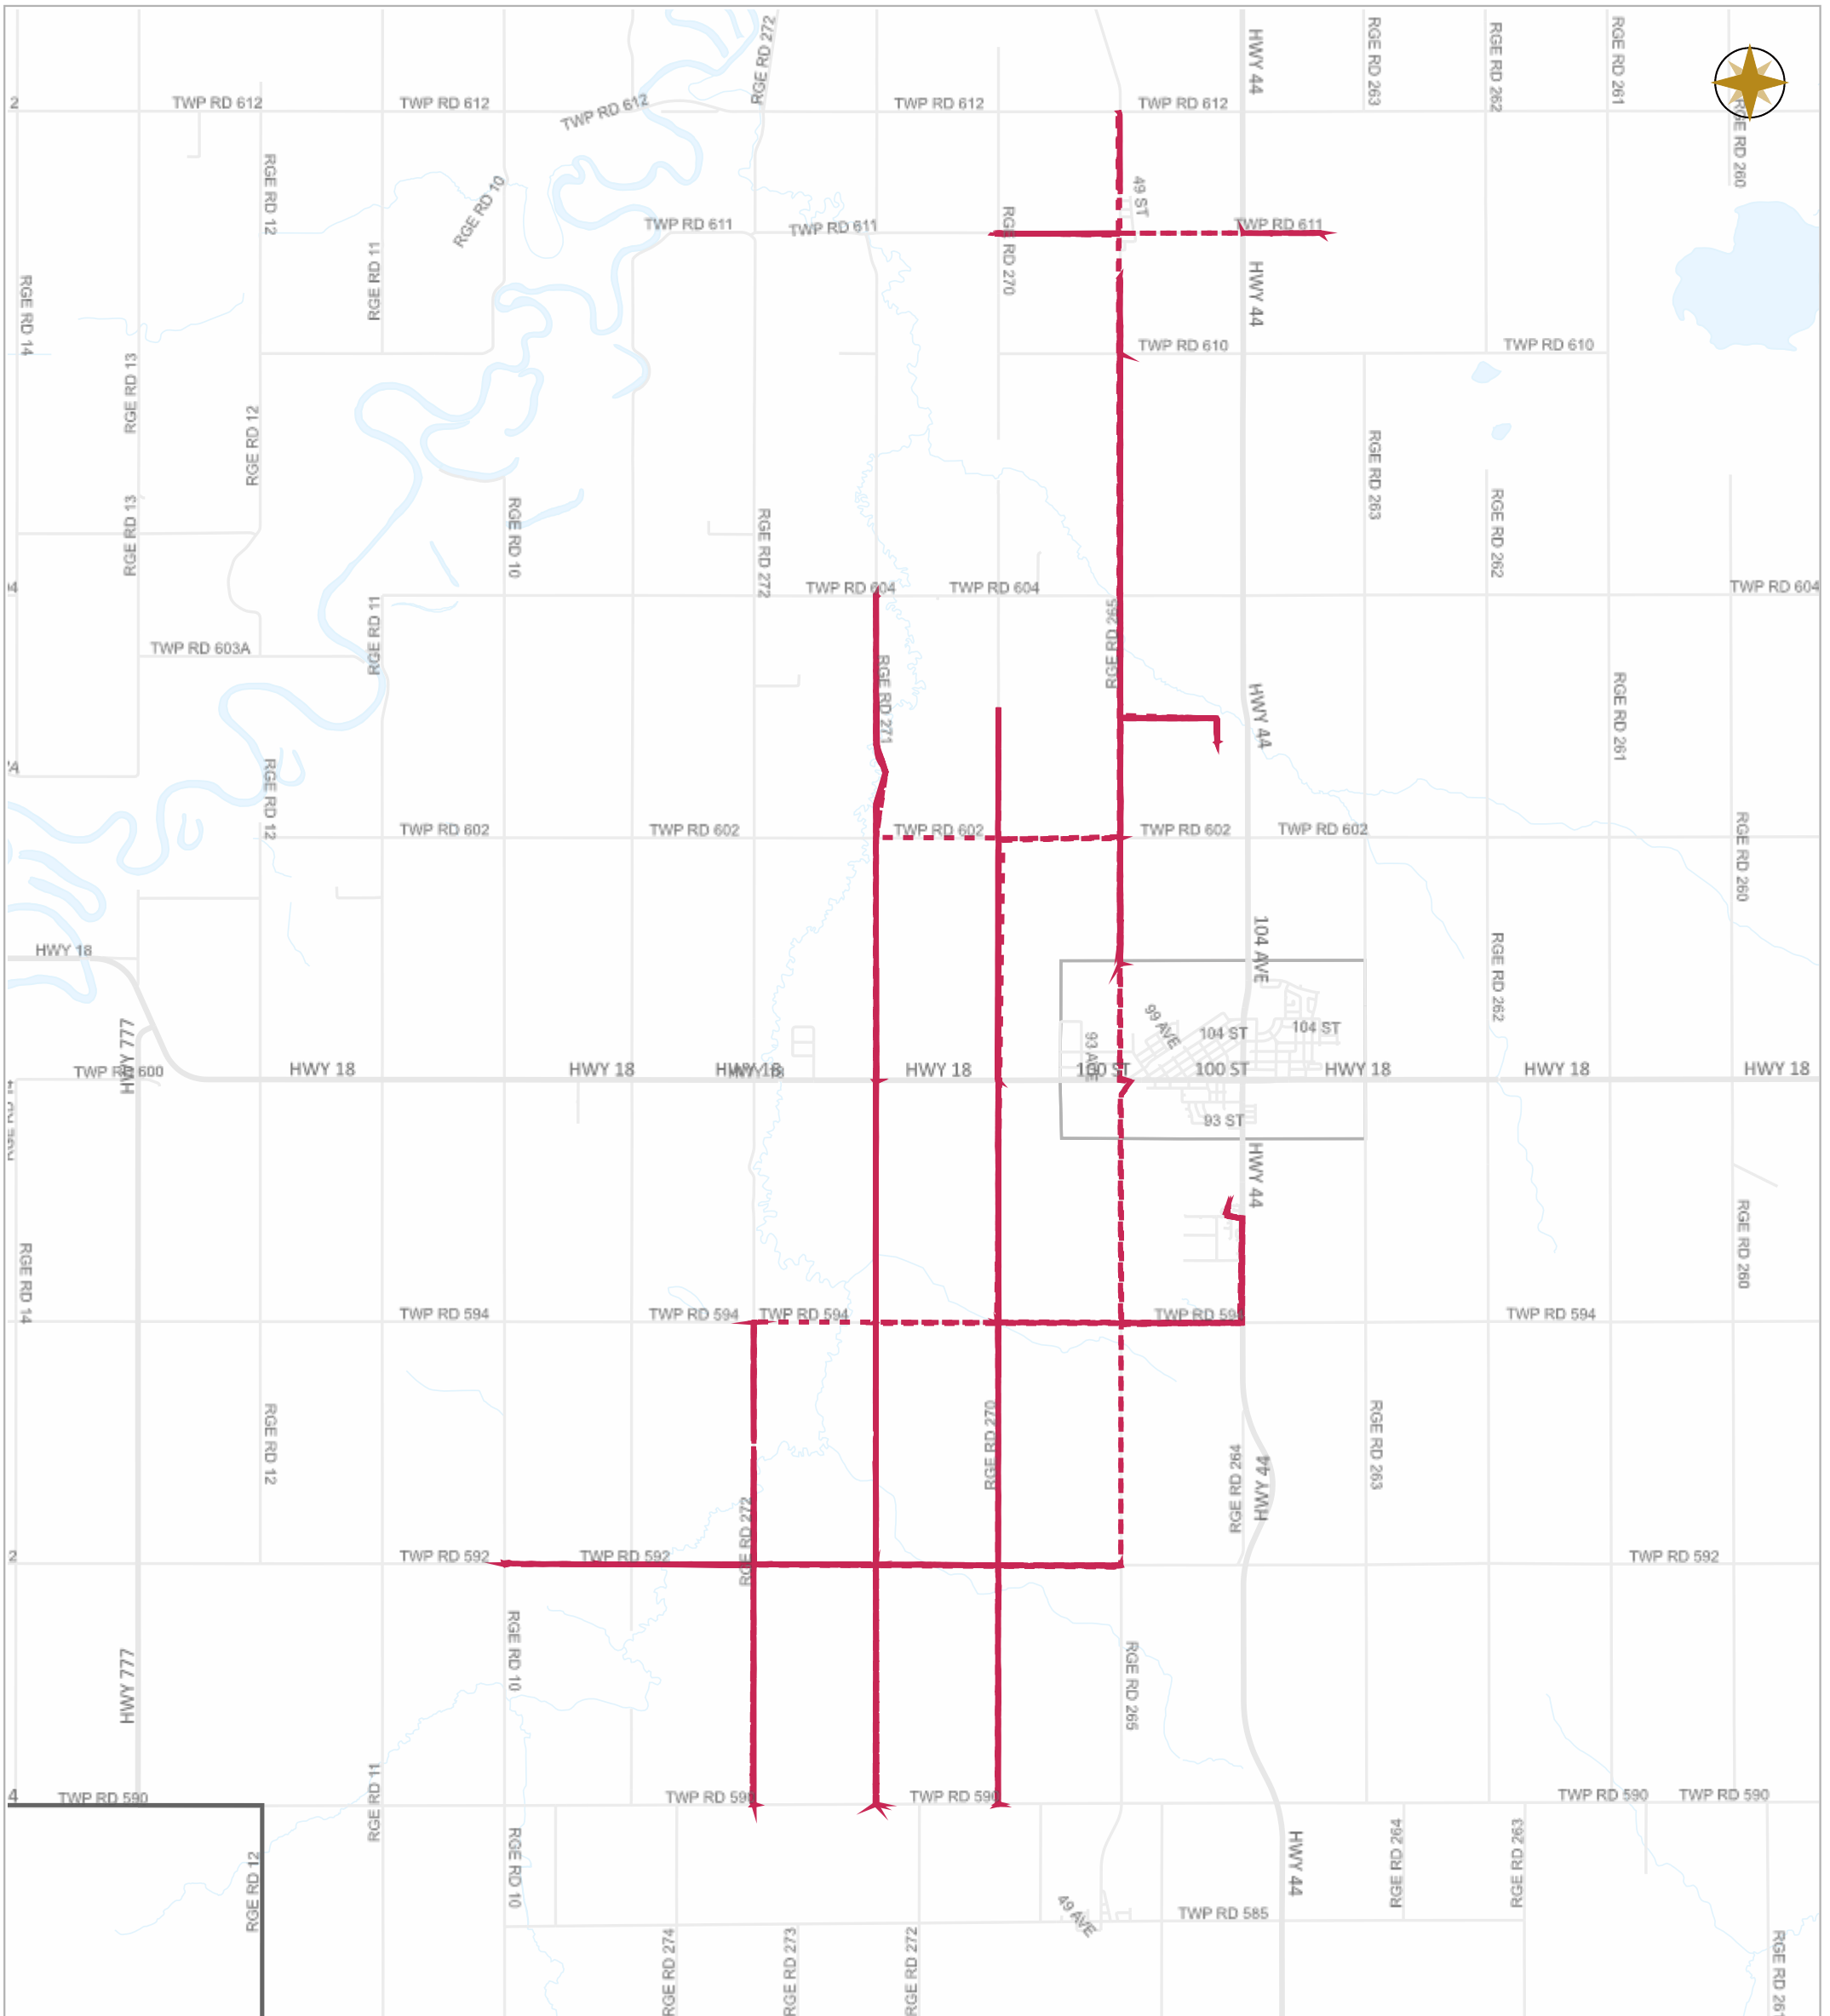

Legend

- Work Layers (Speed 1~7 mile/h)
- - - Tracking
- Roads

WESTLOCK COUNTY MAP

Map Projection: 3TM 114W NAD 83

10336 – 106 Street
Westlock, Alberta T7P 2G1

Tel: 780-349-3346
Toll Free: 1-877-349-5880
Fax: 780-349-2012

Date: Oct.14, 2024