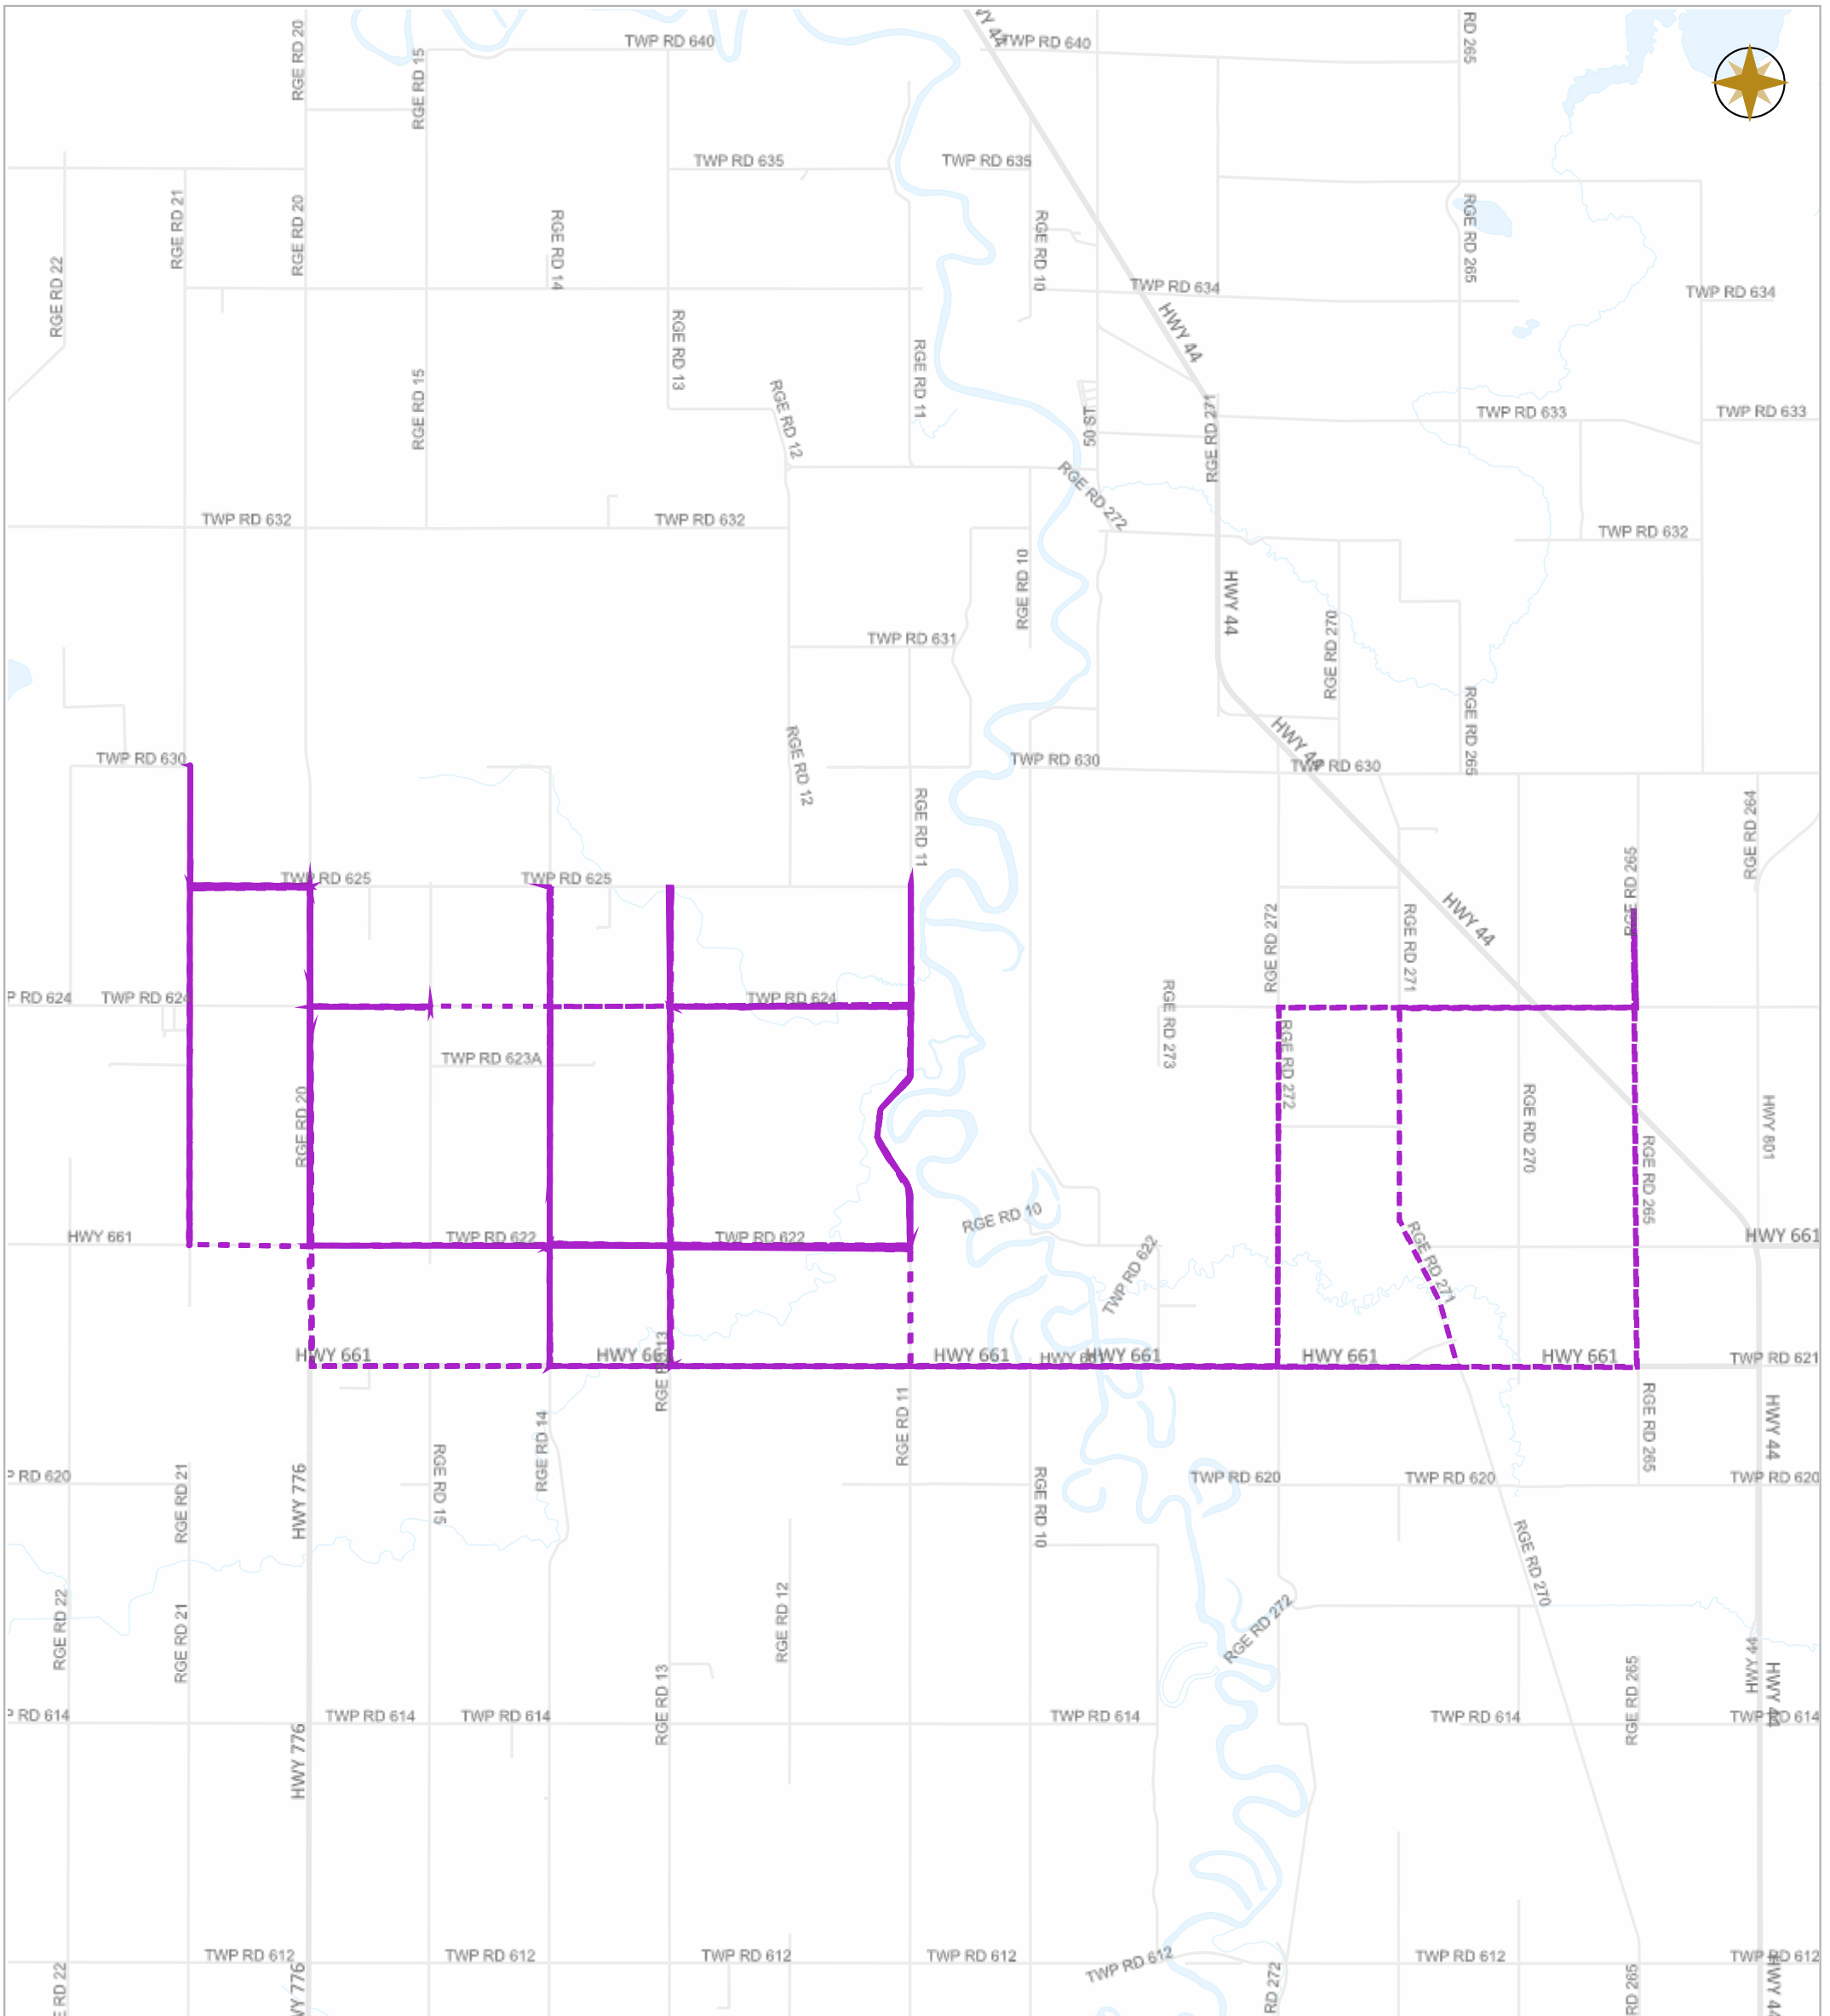

Legend

- Work Layers (Speed 1~7 mile/h)
- - - Tracking
- Roads

WESTLOCK COUNTY MAP

Map Projection: 3TM 114W NAD 83

10336 – 106 Street
Westlock, Alberta T7P 2G1

Tel: 780-349-3346
Toll Free: 1-877-349-5880
Fax: 780-349-2012

Date: Oct.14, 2024