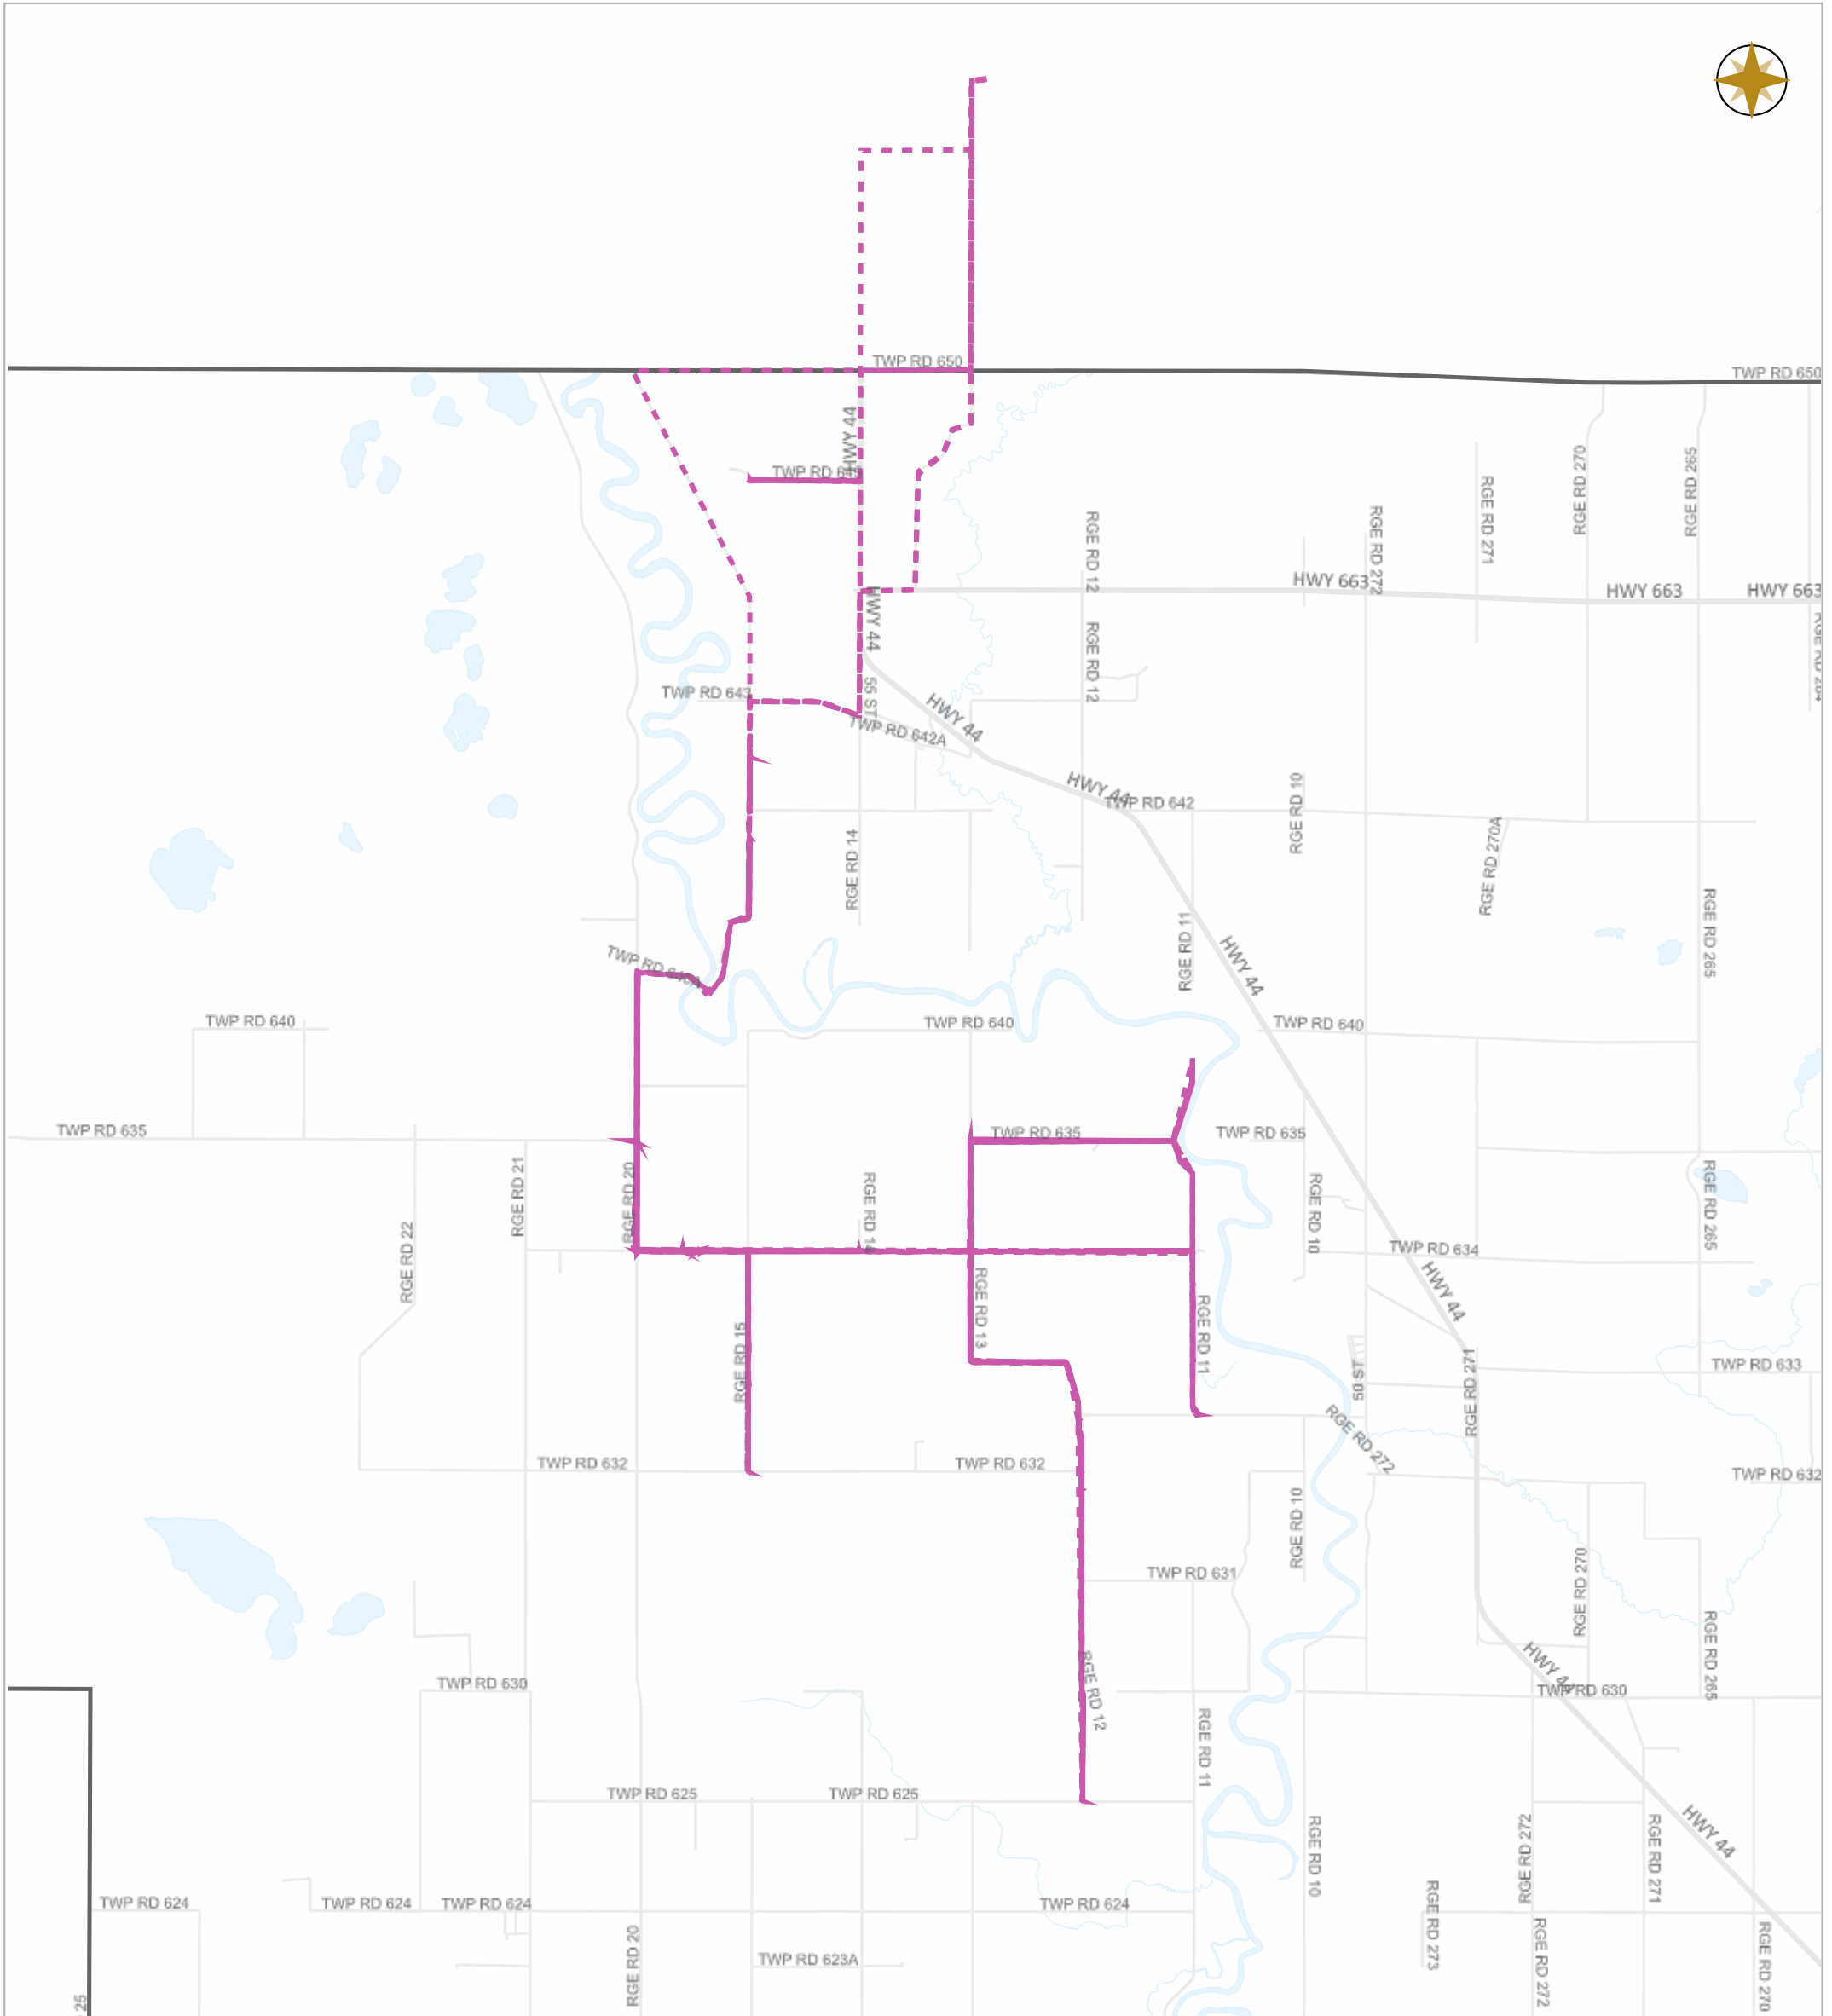

Legend

- Work Layers (Speed 1~7 mile/h)
- - - Tracking
- Roads

WESTLOCK COUNTY MAP

Map Projection: 3TM 114W NAD 83

10336 – 106 Street
Westlock, Alberta T7P 2G1

Tel: 780-349-3346
Toll Free: 1-877-349-5880
Fax: 780-349-2012

Date: Oct.14, 2024