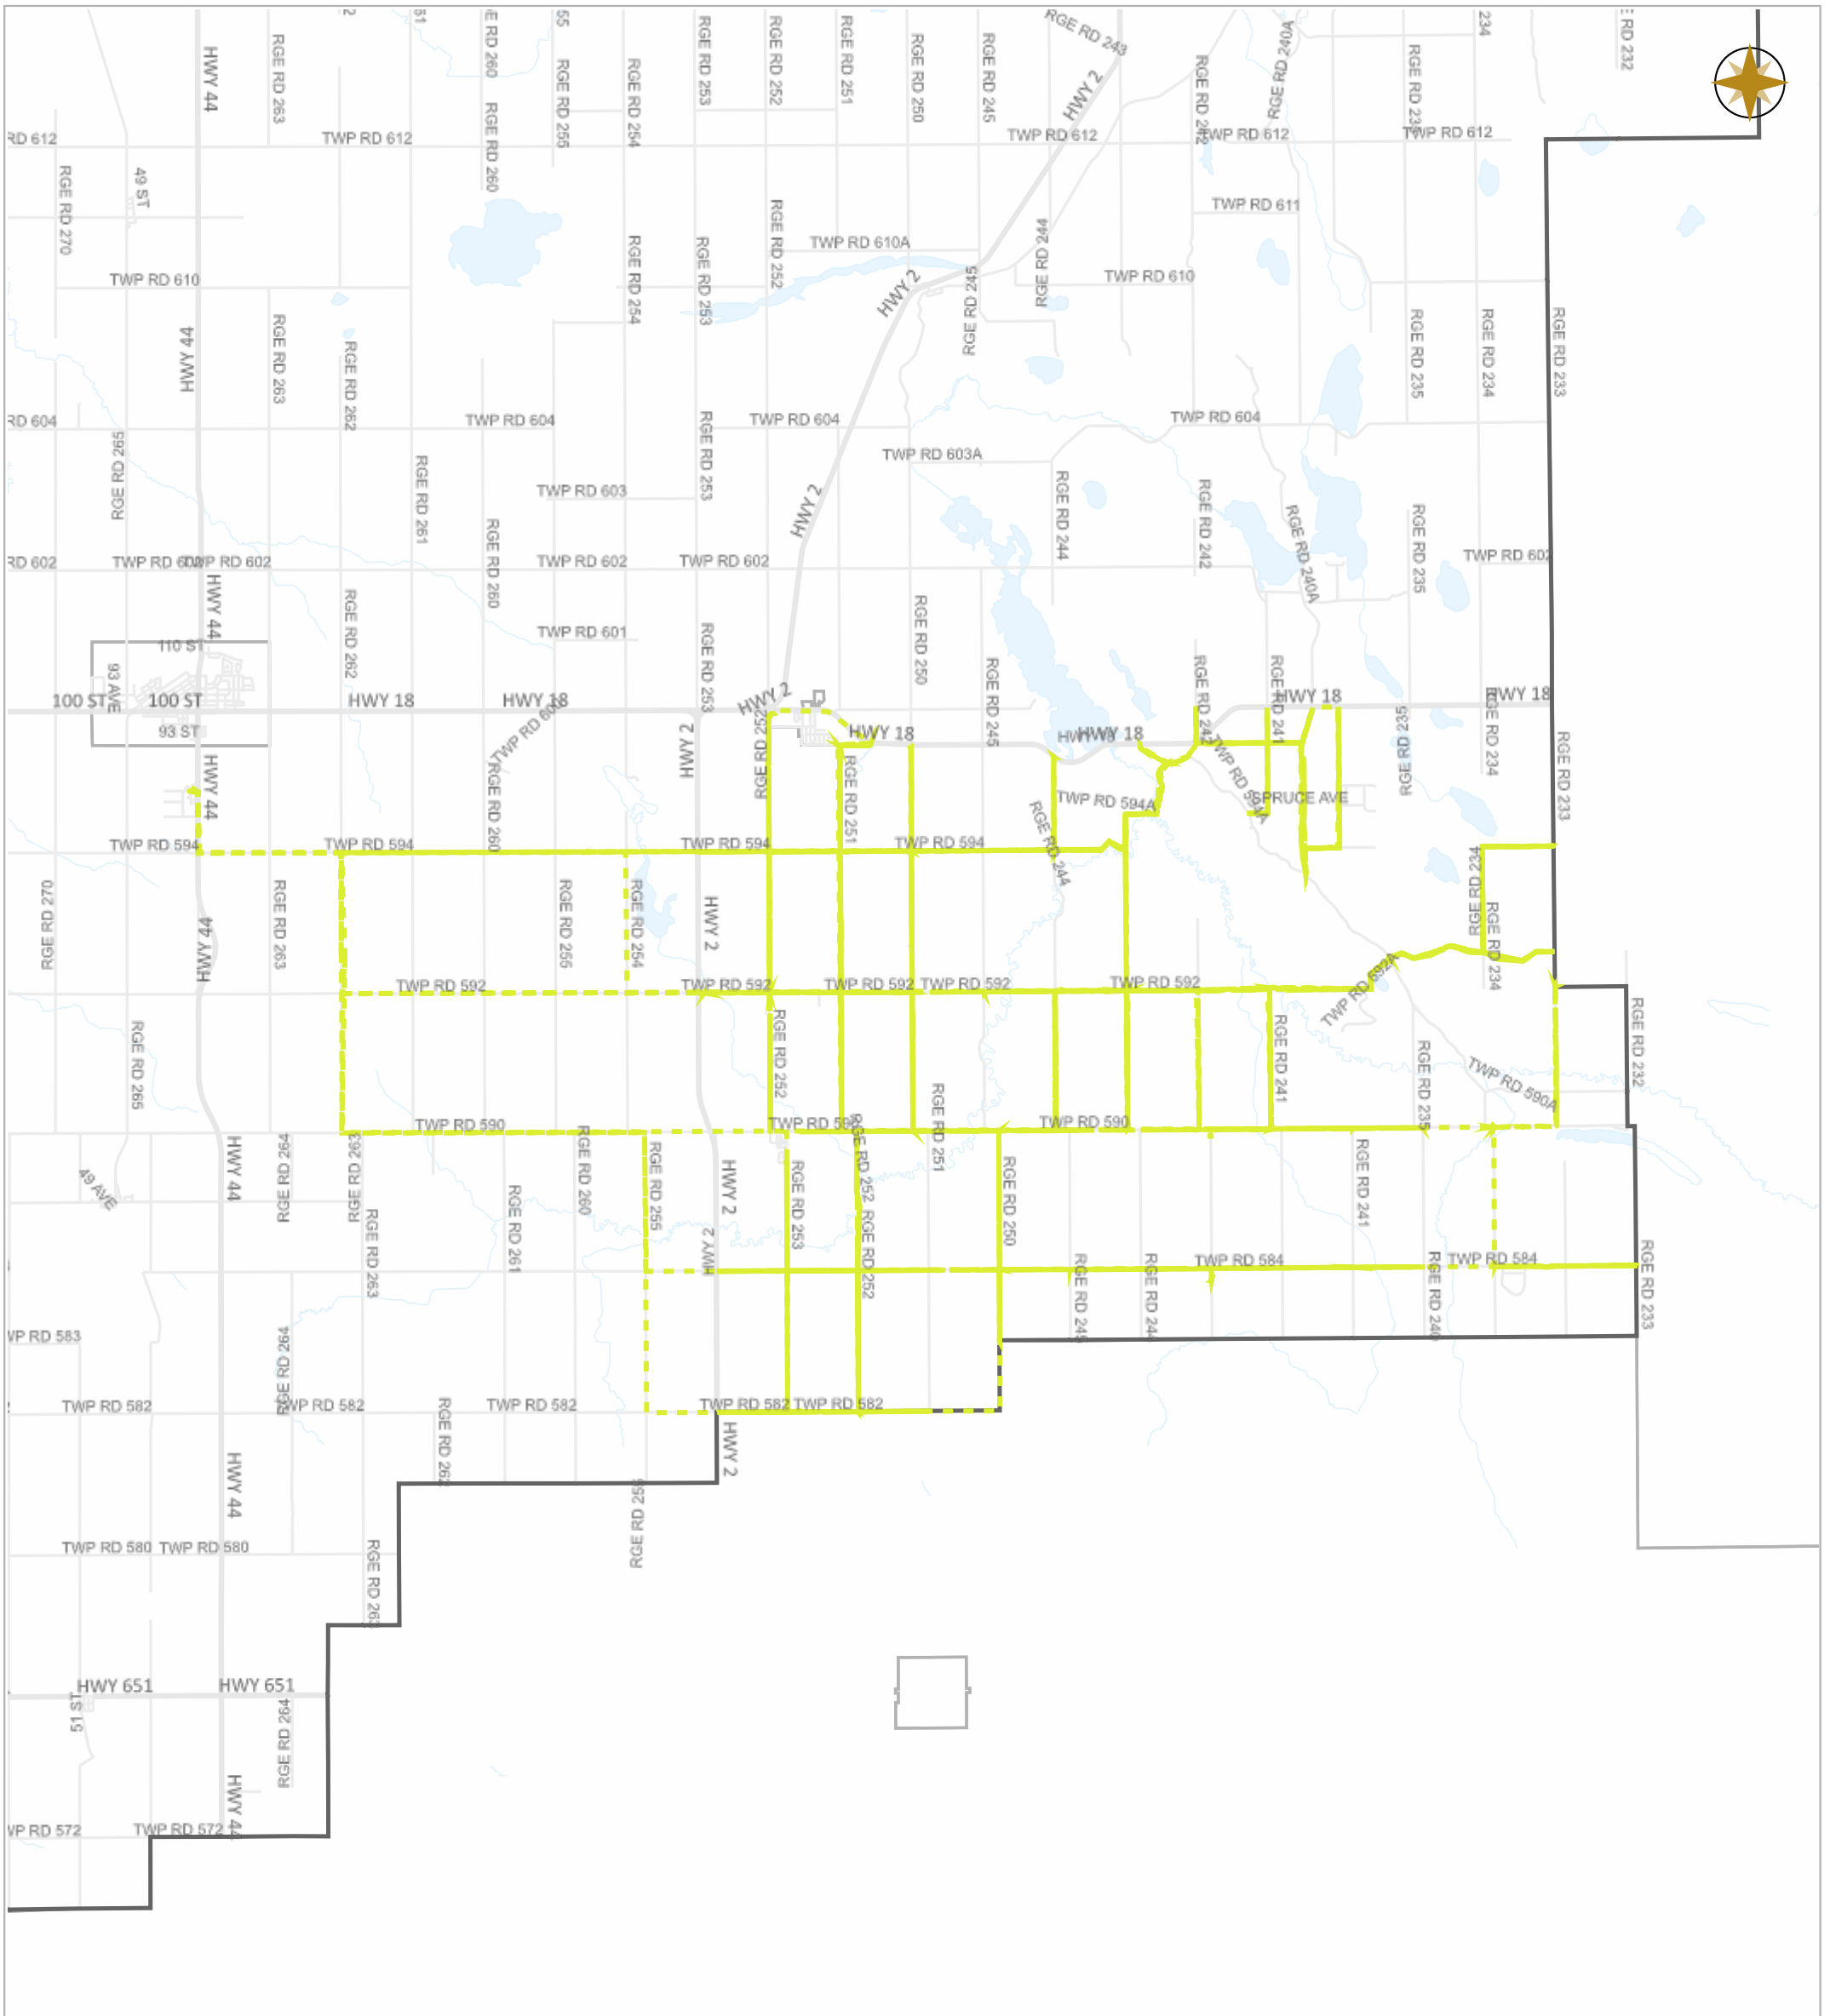

Legend

- Work Layers (Speed 1~7 mile/h)
- - - Tracking
- Roads

WESTLOCK COUNTY MAP

Map Projection: 3TM 114W NAD 83

10336 – 106 Street
Westlock, Alberta T7P 2G1

Tel: 780-349-3346
Toll Free: 1-877-349-5880
Fax: 780-349-2012

Date: Oct.14, 2024