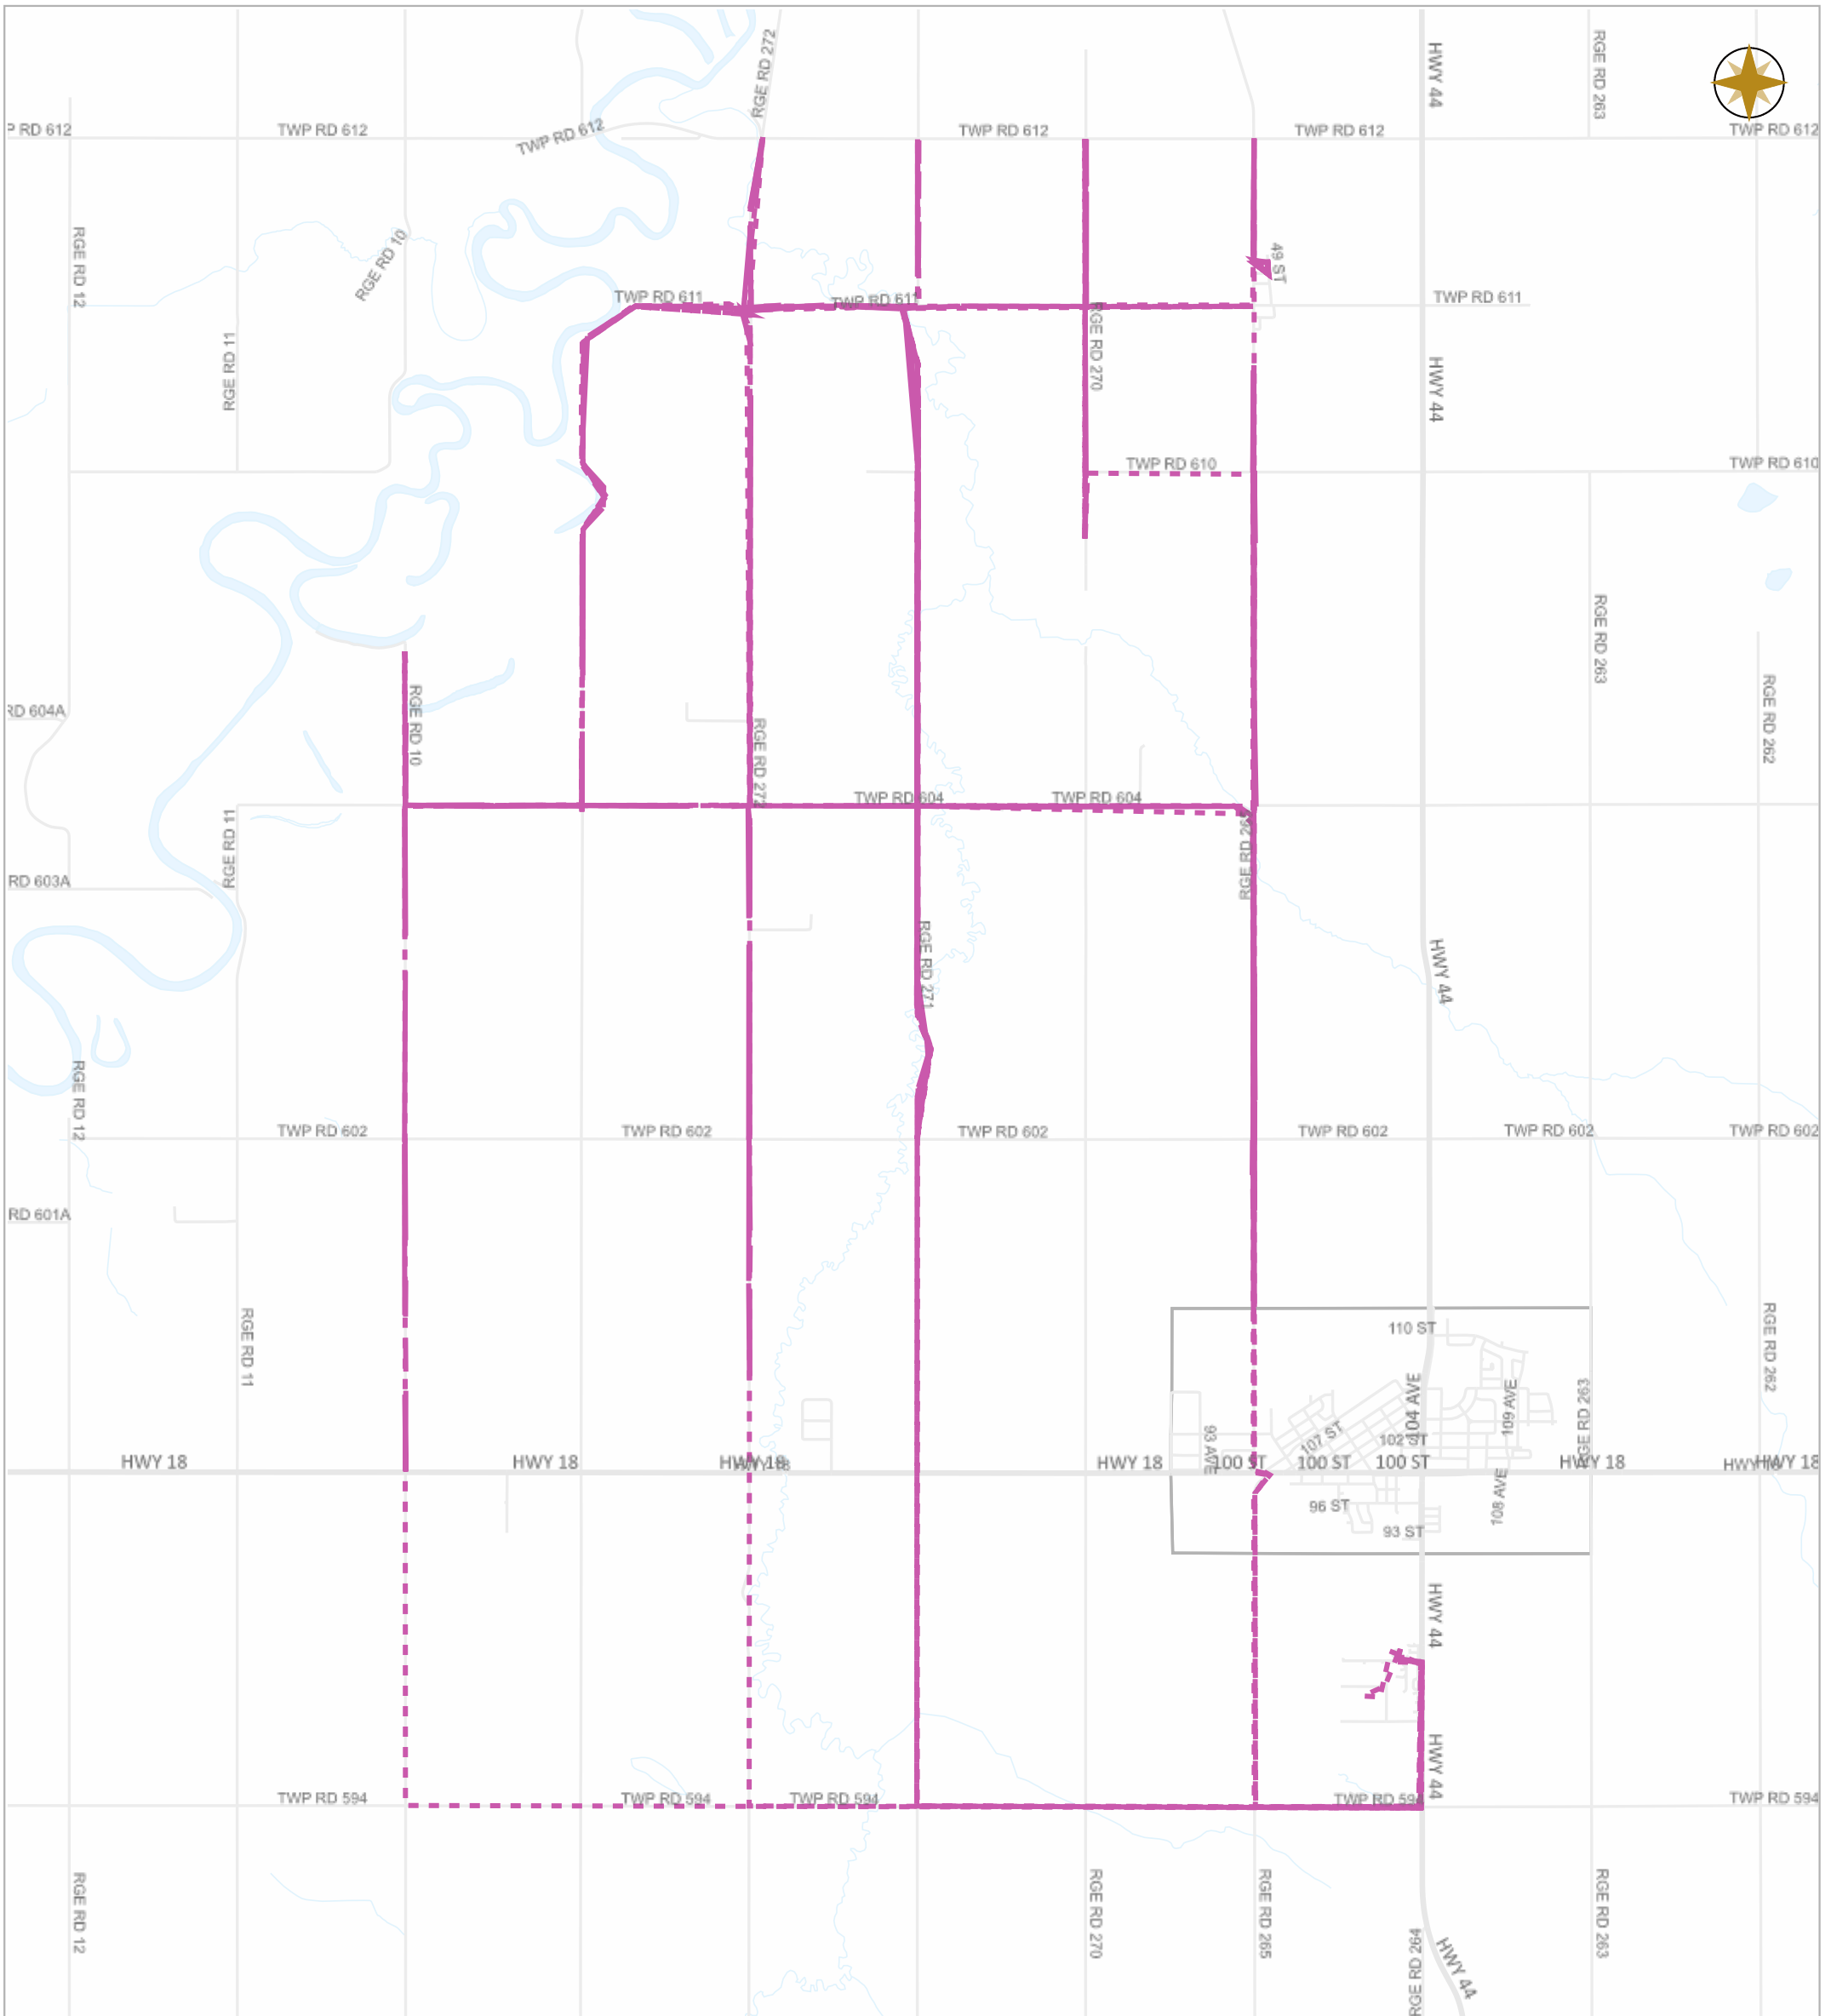

Date: Jul.22, 2024

**Legend**

- Work Layers (Speed 1~7 mile/h)
- - - Tracking
- Roads

**WESTLOCK COUNTY MAP**

Map Projection: 3TM 114W NAD 83

10336 – 106 Street  
Westlock, Alberta T7P 2G1

Tel: 780-349-3346  
Toll Free: 1-877-349-5880  
Fax: 780-349-2012