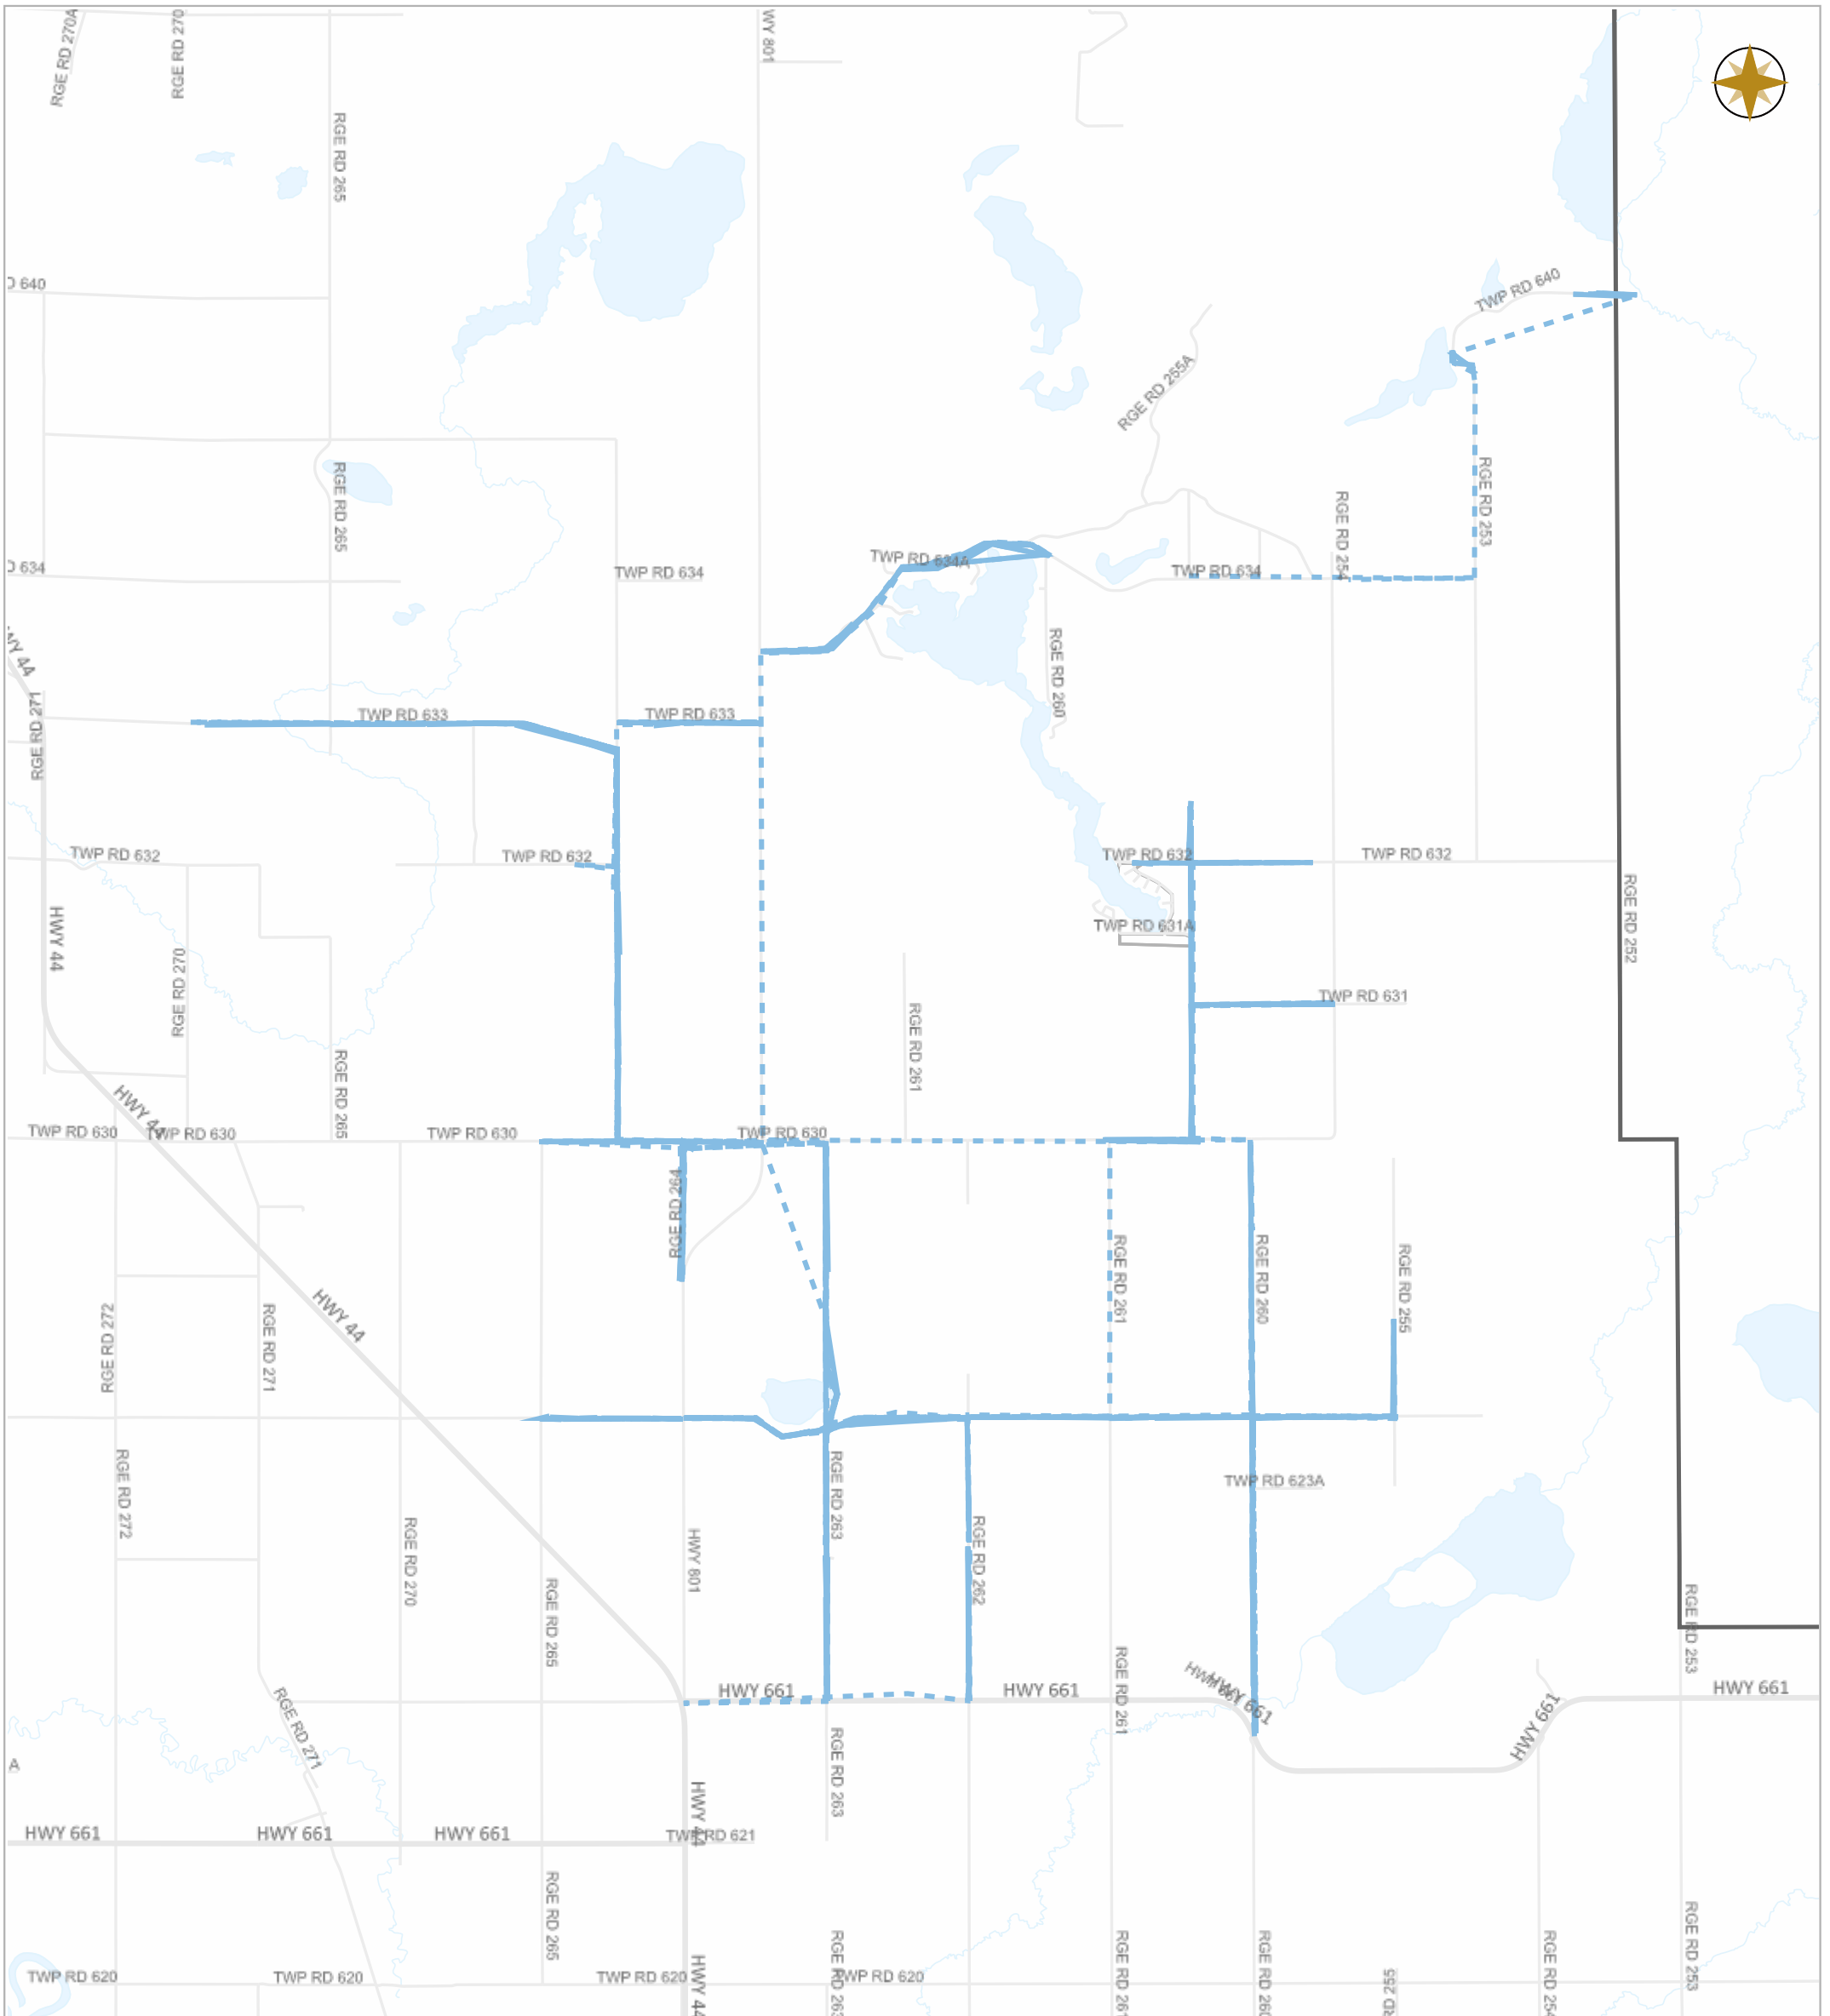

Legend

- Work Layers (Speed 1~7 mile/h)
- - - Tracking
- Roads

WESTLOCK COUNTY MAP

Map Projection: 3TM 114W NAD 83

10336 – 106 Street
Westlock, Alberta T7P 2G1

Tel: 780-349-3346
Toll Free: 1-877-349-5880
Fax: 780-349-2012

Date: Jul.22, 2024