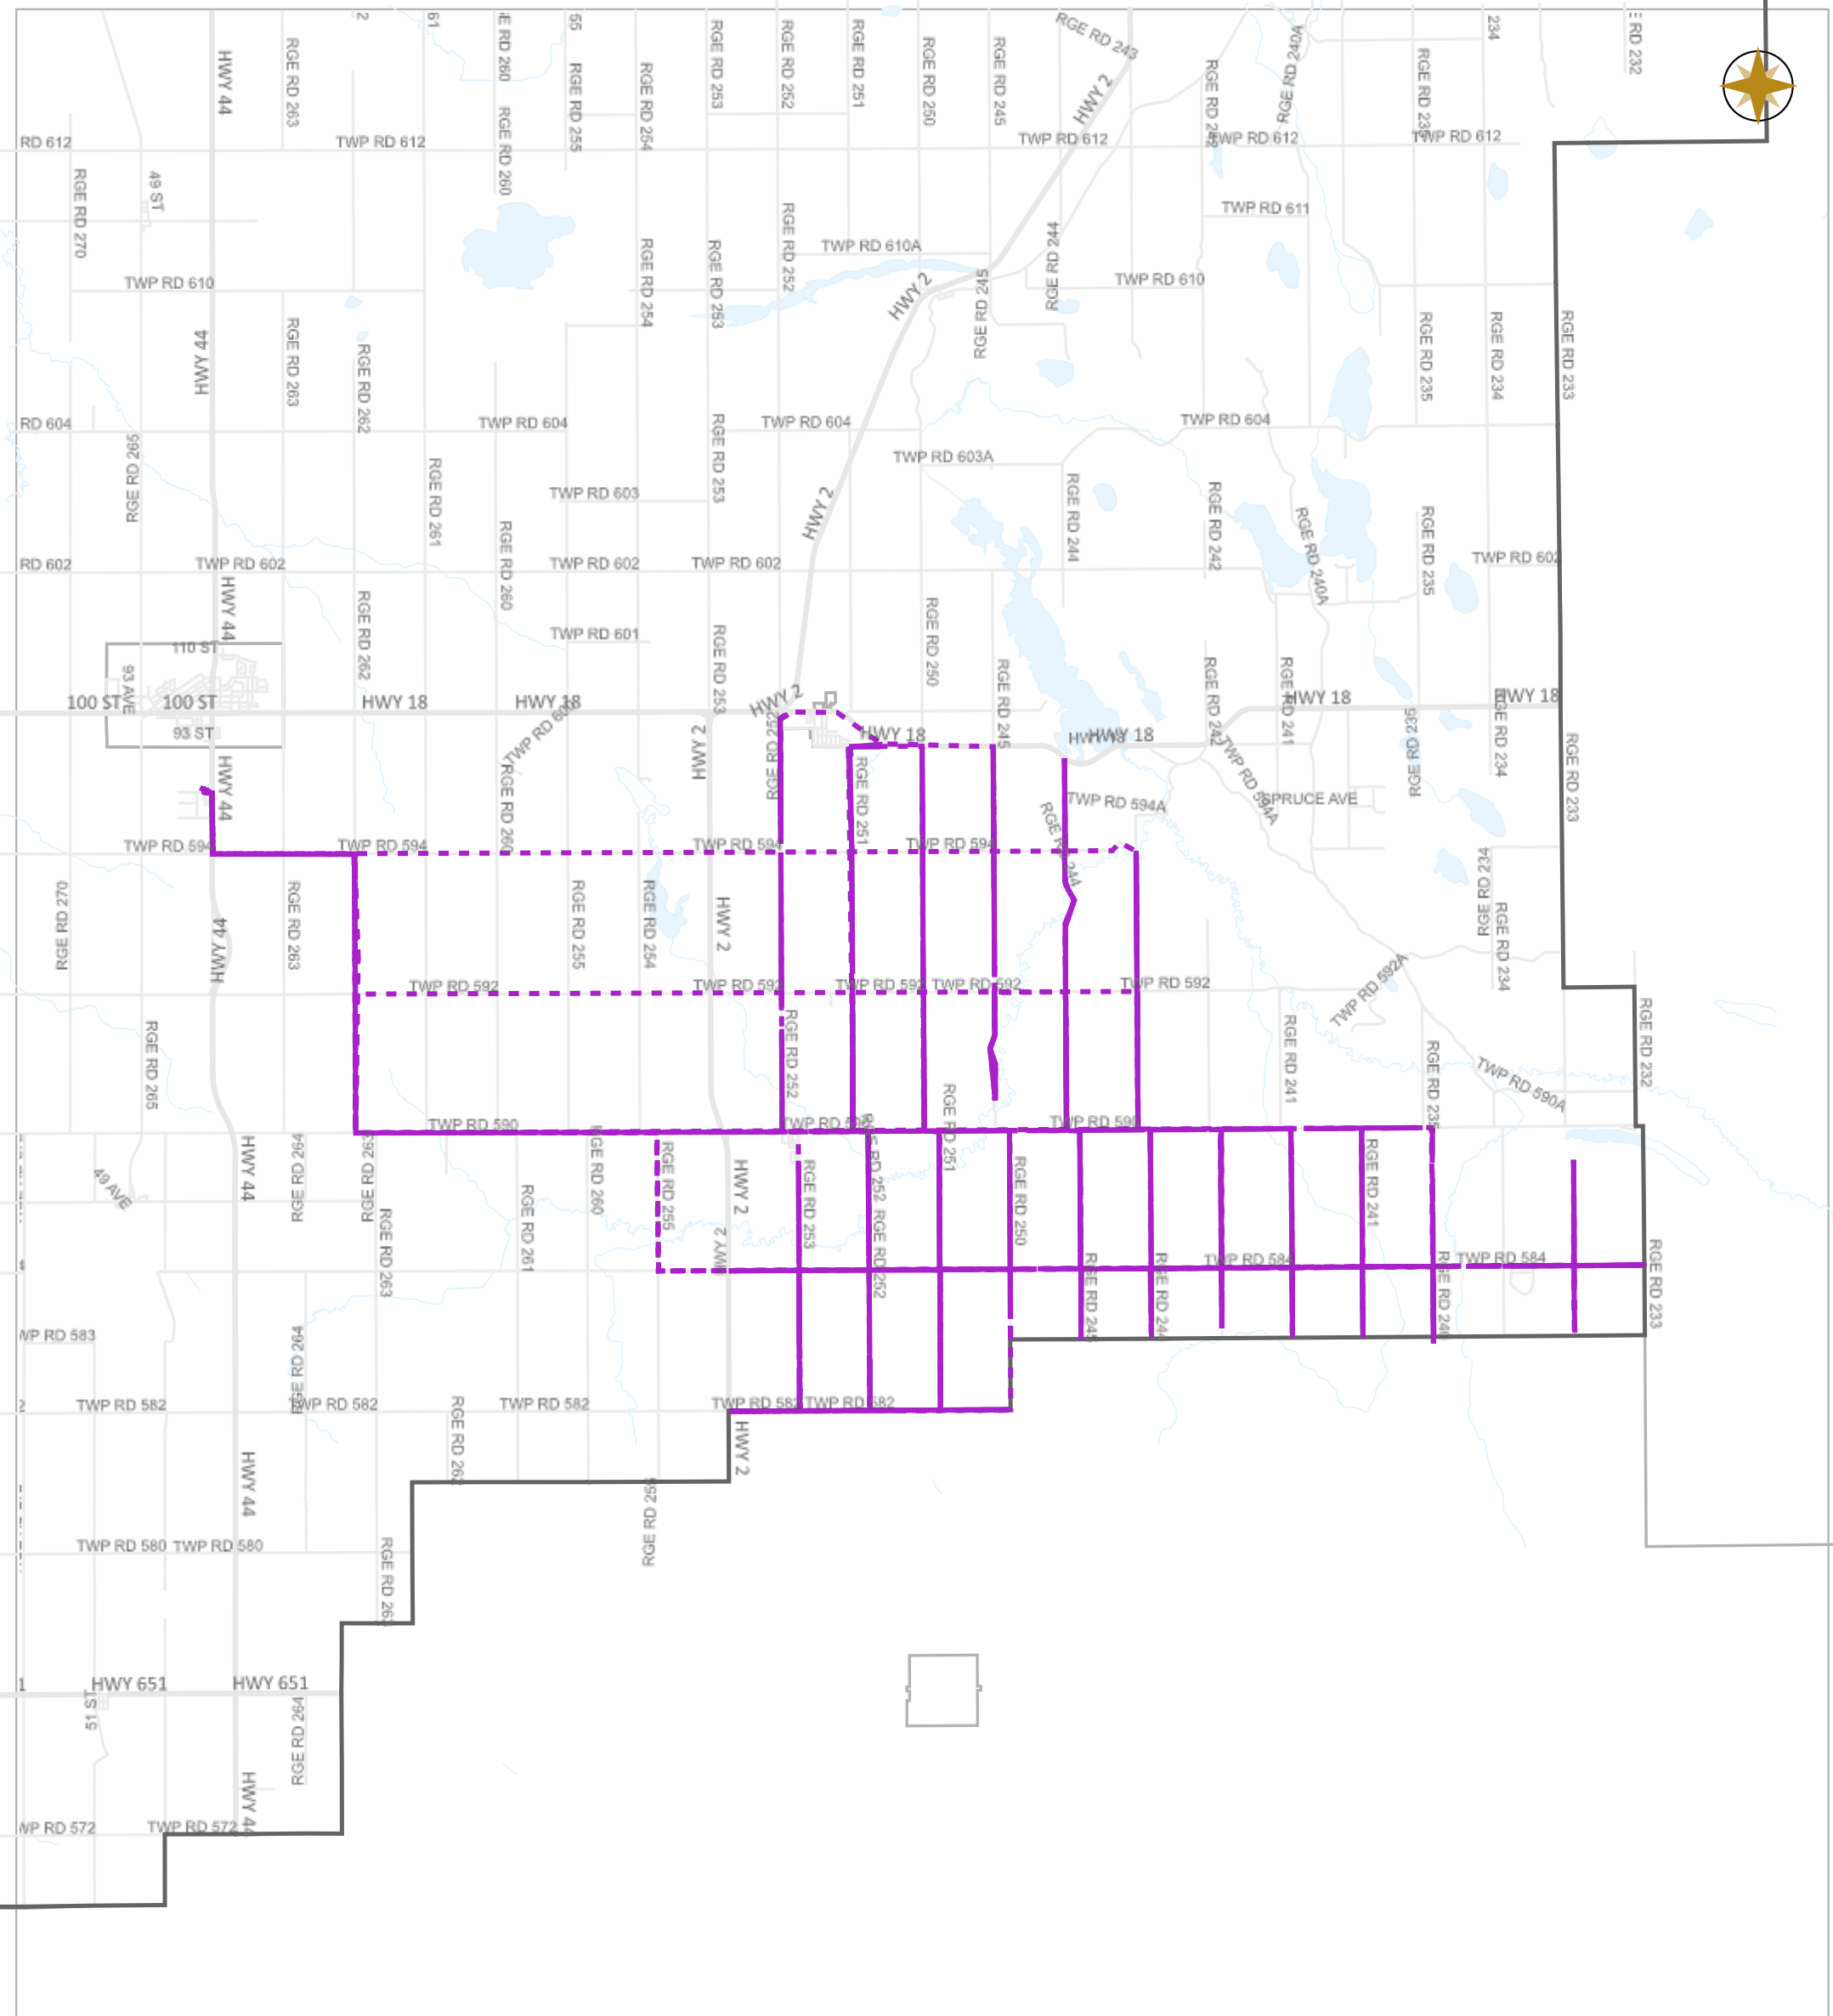

Scale

Legend

- Work Layers (Speed 1~7 mile/h)
- - - Tracking
- Roads

WESTLOCK COUNTY MAP

Map Projection: 3TM 114W NAD 83

10336 – 106 Street
Westlock, Alberta T7P 2G1

Tel: 780-349-3346
Toll Free: 1-877-349-5880
Fax: 780-349-2012

Date: Jul.22, 2024