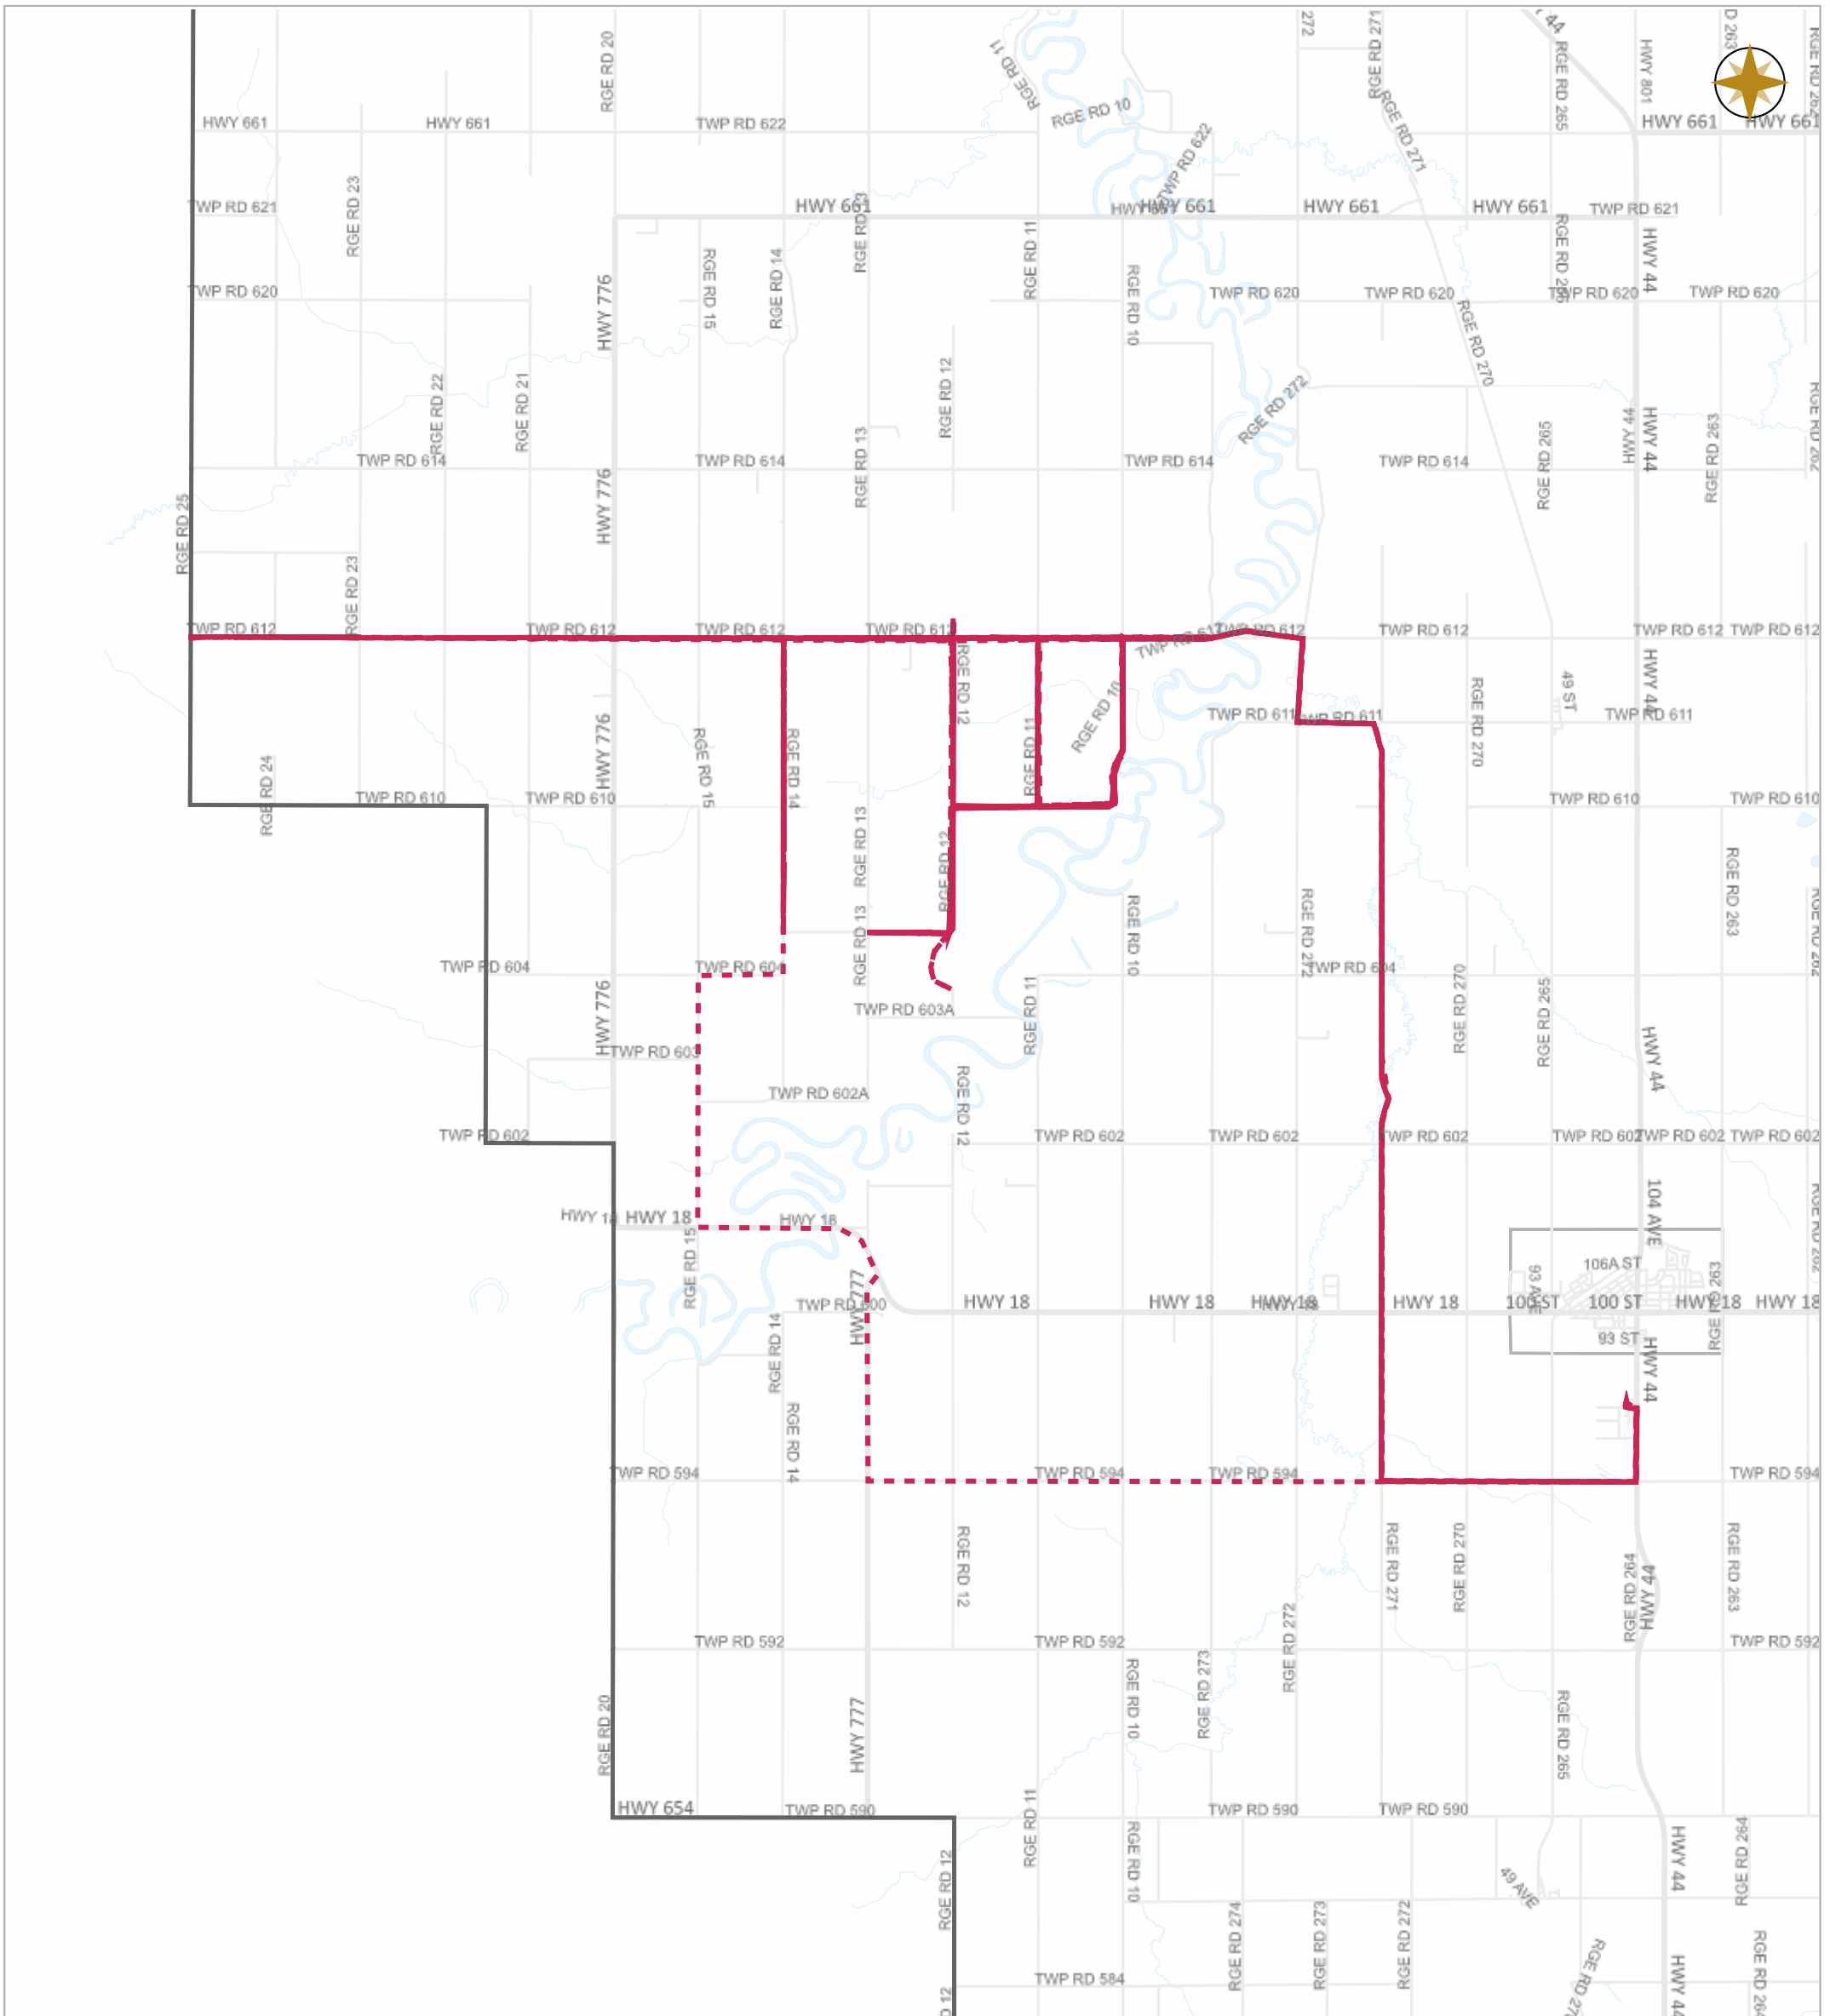

Legend

- Work Layers (Speed 1~7 mile/h)
- - - Tracking
- Roads

WESTLOCK COUNTY MAP

Map Projection: 3TM 114W NAD 83

10336 – 106 Street
Westlock, Alberta T7P 2G1

Tel: 780-349-3346
Toll Free: 1-877-349-5880
Fax: 780-349-2012

Date: Jul.22, 2024