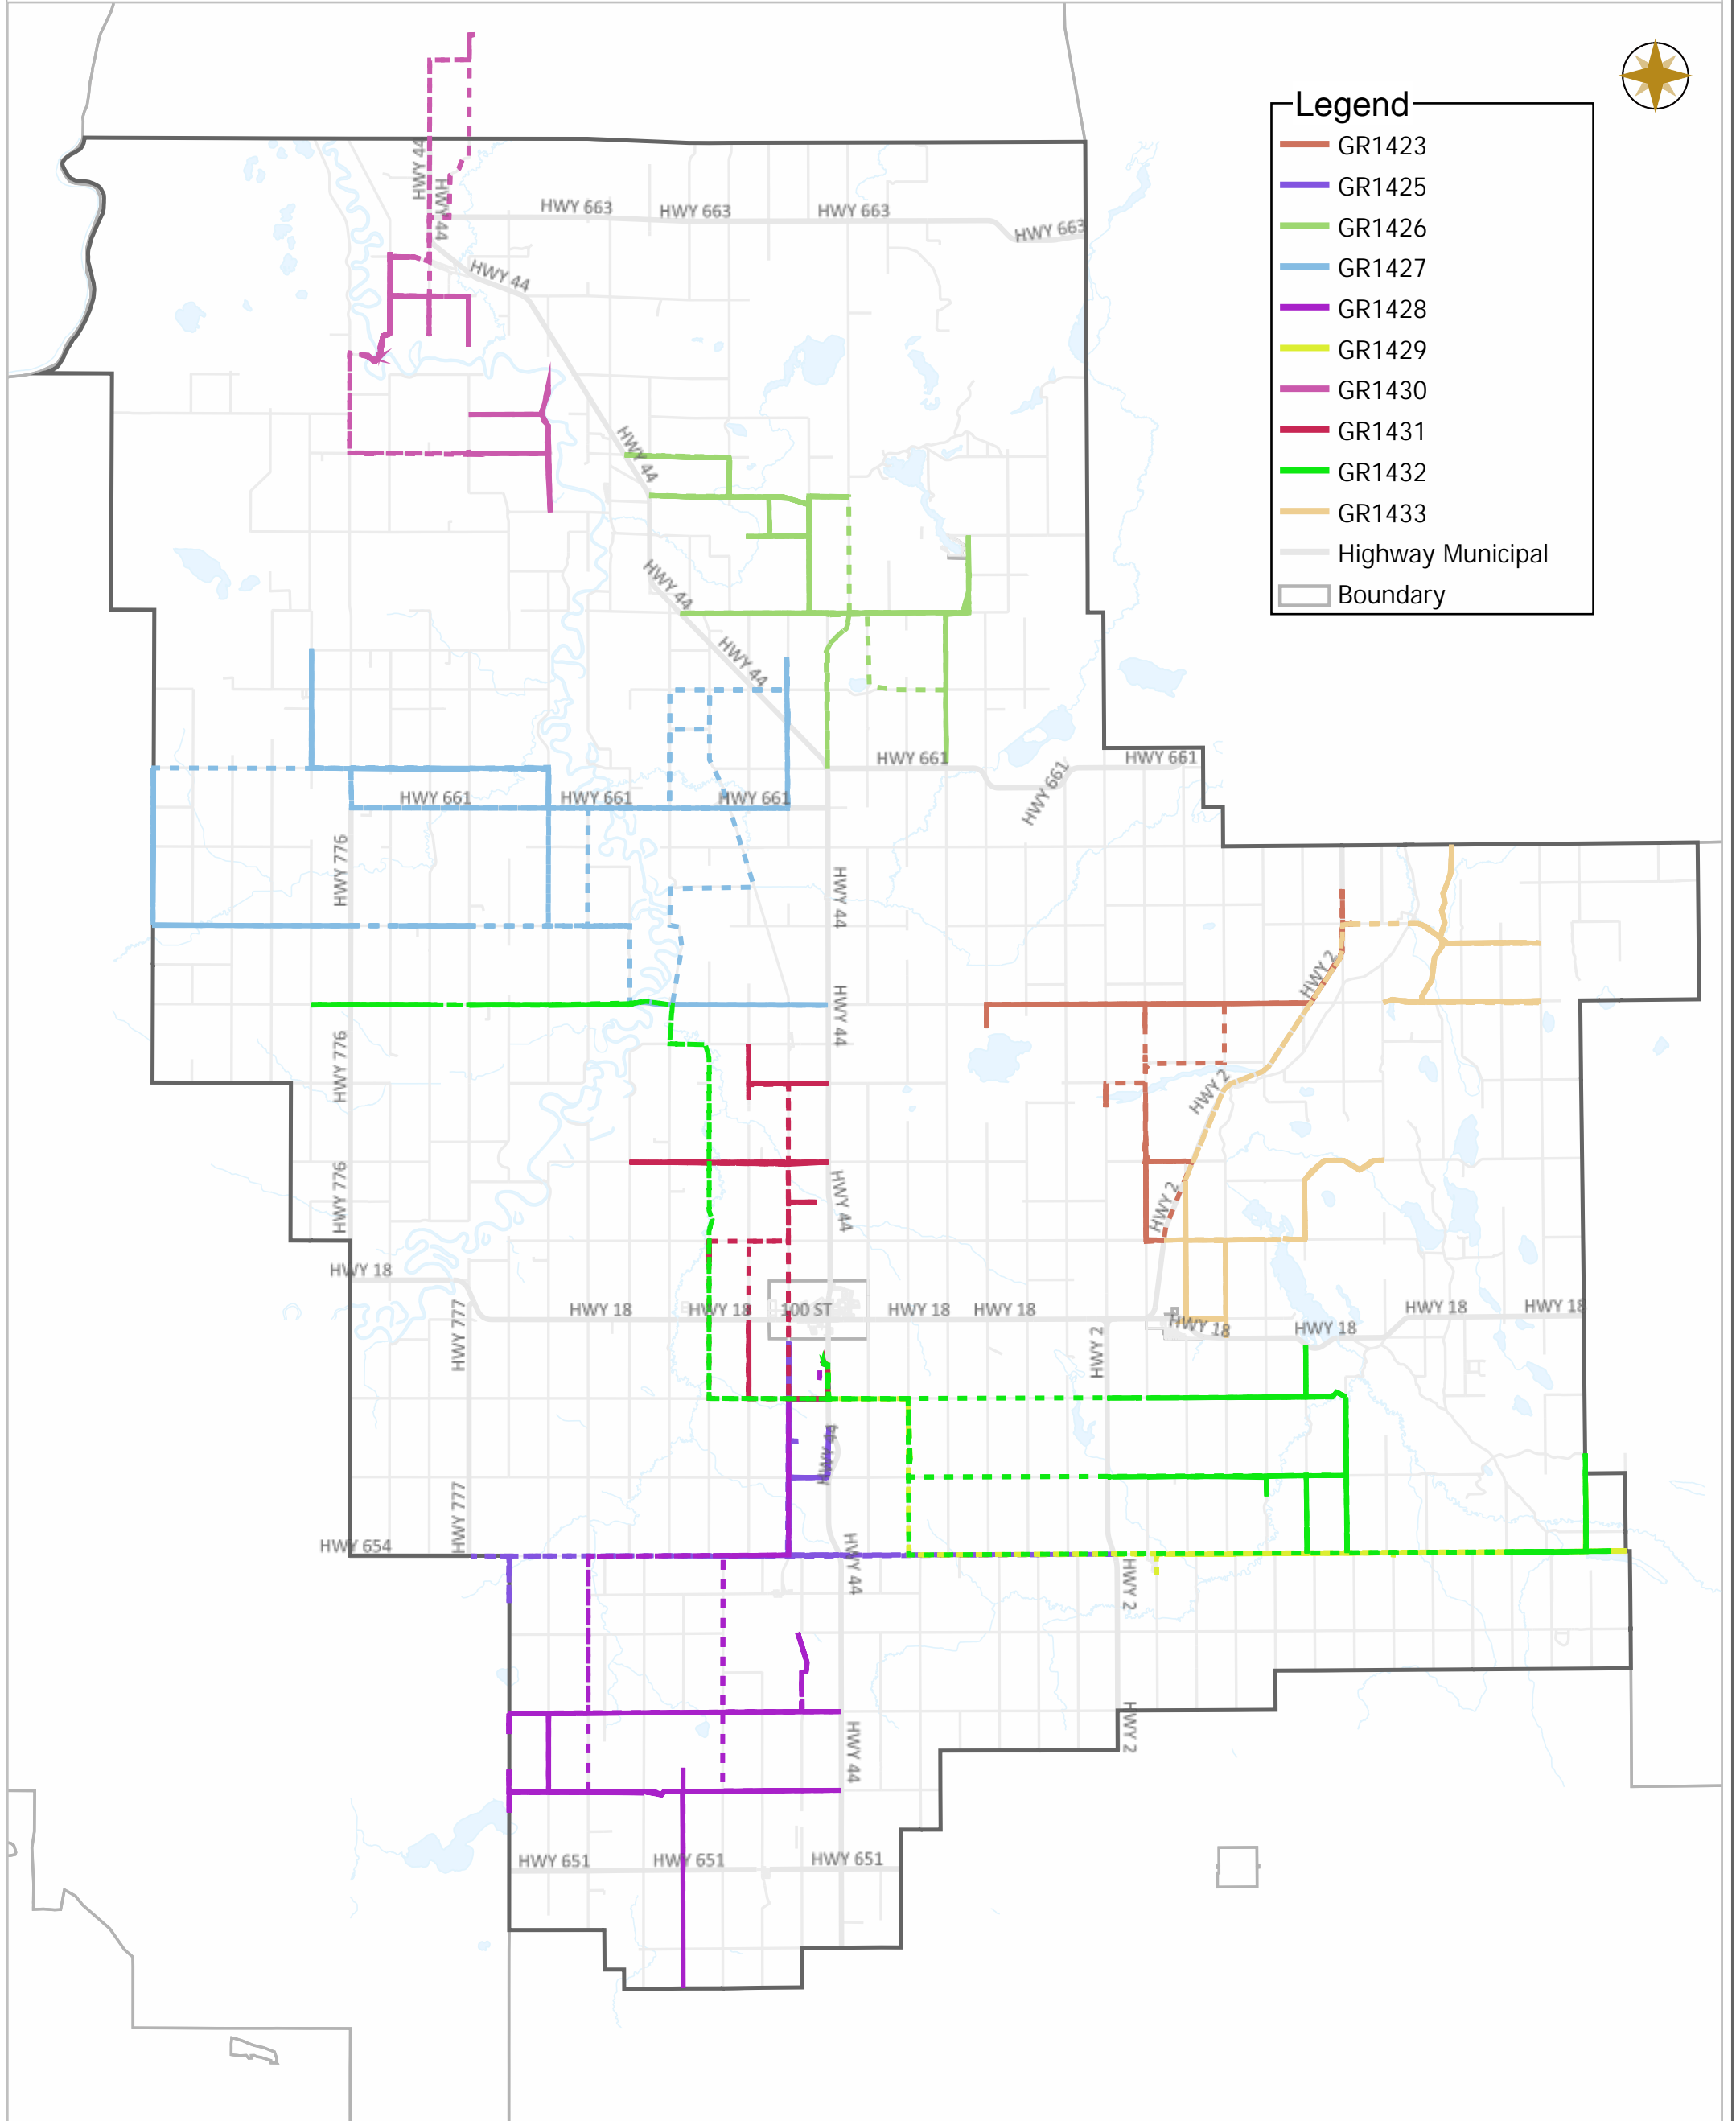

WESTLOCK COUNTY - WEEKLY GRADING REPORT

04-28-2024 ~ 05-04-2024

Legend

- GR1423
- GR1425
- GR1426
- GR1427
- GR1428
- GR1429
- GR1430
- GR1431
- GR1432
- GR1433
- Highway Municipal
- Boundary

Scale

WESTLOCK COUNTY MAP

Legend

- Work Layers (Speed 1~7 mile/h)
- Tracking
- Roads

WESTLOCK COUNTY MAP

Map Projection: 3TM 114W NAD 83

10336 – 106 Street
Westlock, Alberta T7P 2G1

Tel: 780-349-3346
Toll Free: 1-877-349-5880
Fax: 780-349-2012

Date: May.06, 2024

<p>Scale</p>	<p>Legend</p> <ul style="list-style-type: none"> Work Layers (Speed 1~7 mile/h) Tracking Roads 	<p>WESTLOCK COUNTY MAP</p> <p>Map Projection: 3TM 114W NAD 83</p>	<p>10336 – 106 Street Westlock, Alberta T7P 2G1</p> <p>Tel: 780-349-3346 Toll Free: 1-877-349-5880 Fax: 780-349-2012</p> <p>Date: May.06, 2024</p>
--------------	--	--	--

Date: May.06, 2024

Scale

- Legend**
- Work Layers (Speed 1~7 mile/h)
 - Tracking
 - Roads

Map Projection: 3TM 114W NAD 83

10336 – 106 Street
 Westlock, Alberta T7P 2G1
 Tel: 780-349-3346
 Toll Free: 1-877-349-5880
 Fax: 780-349-2012