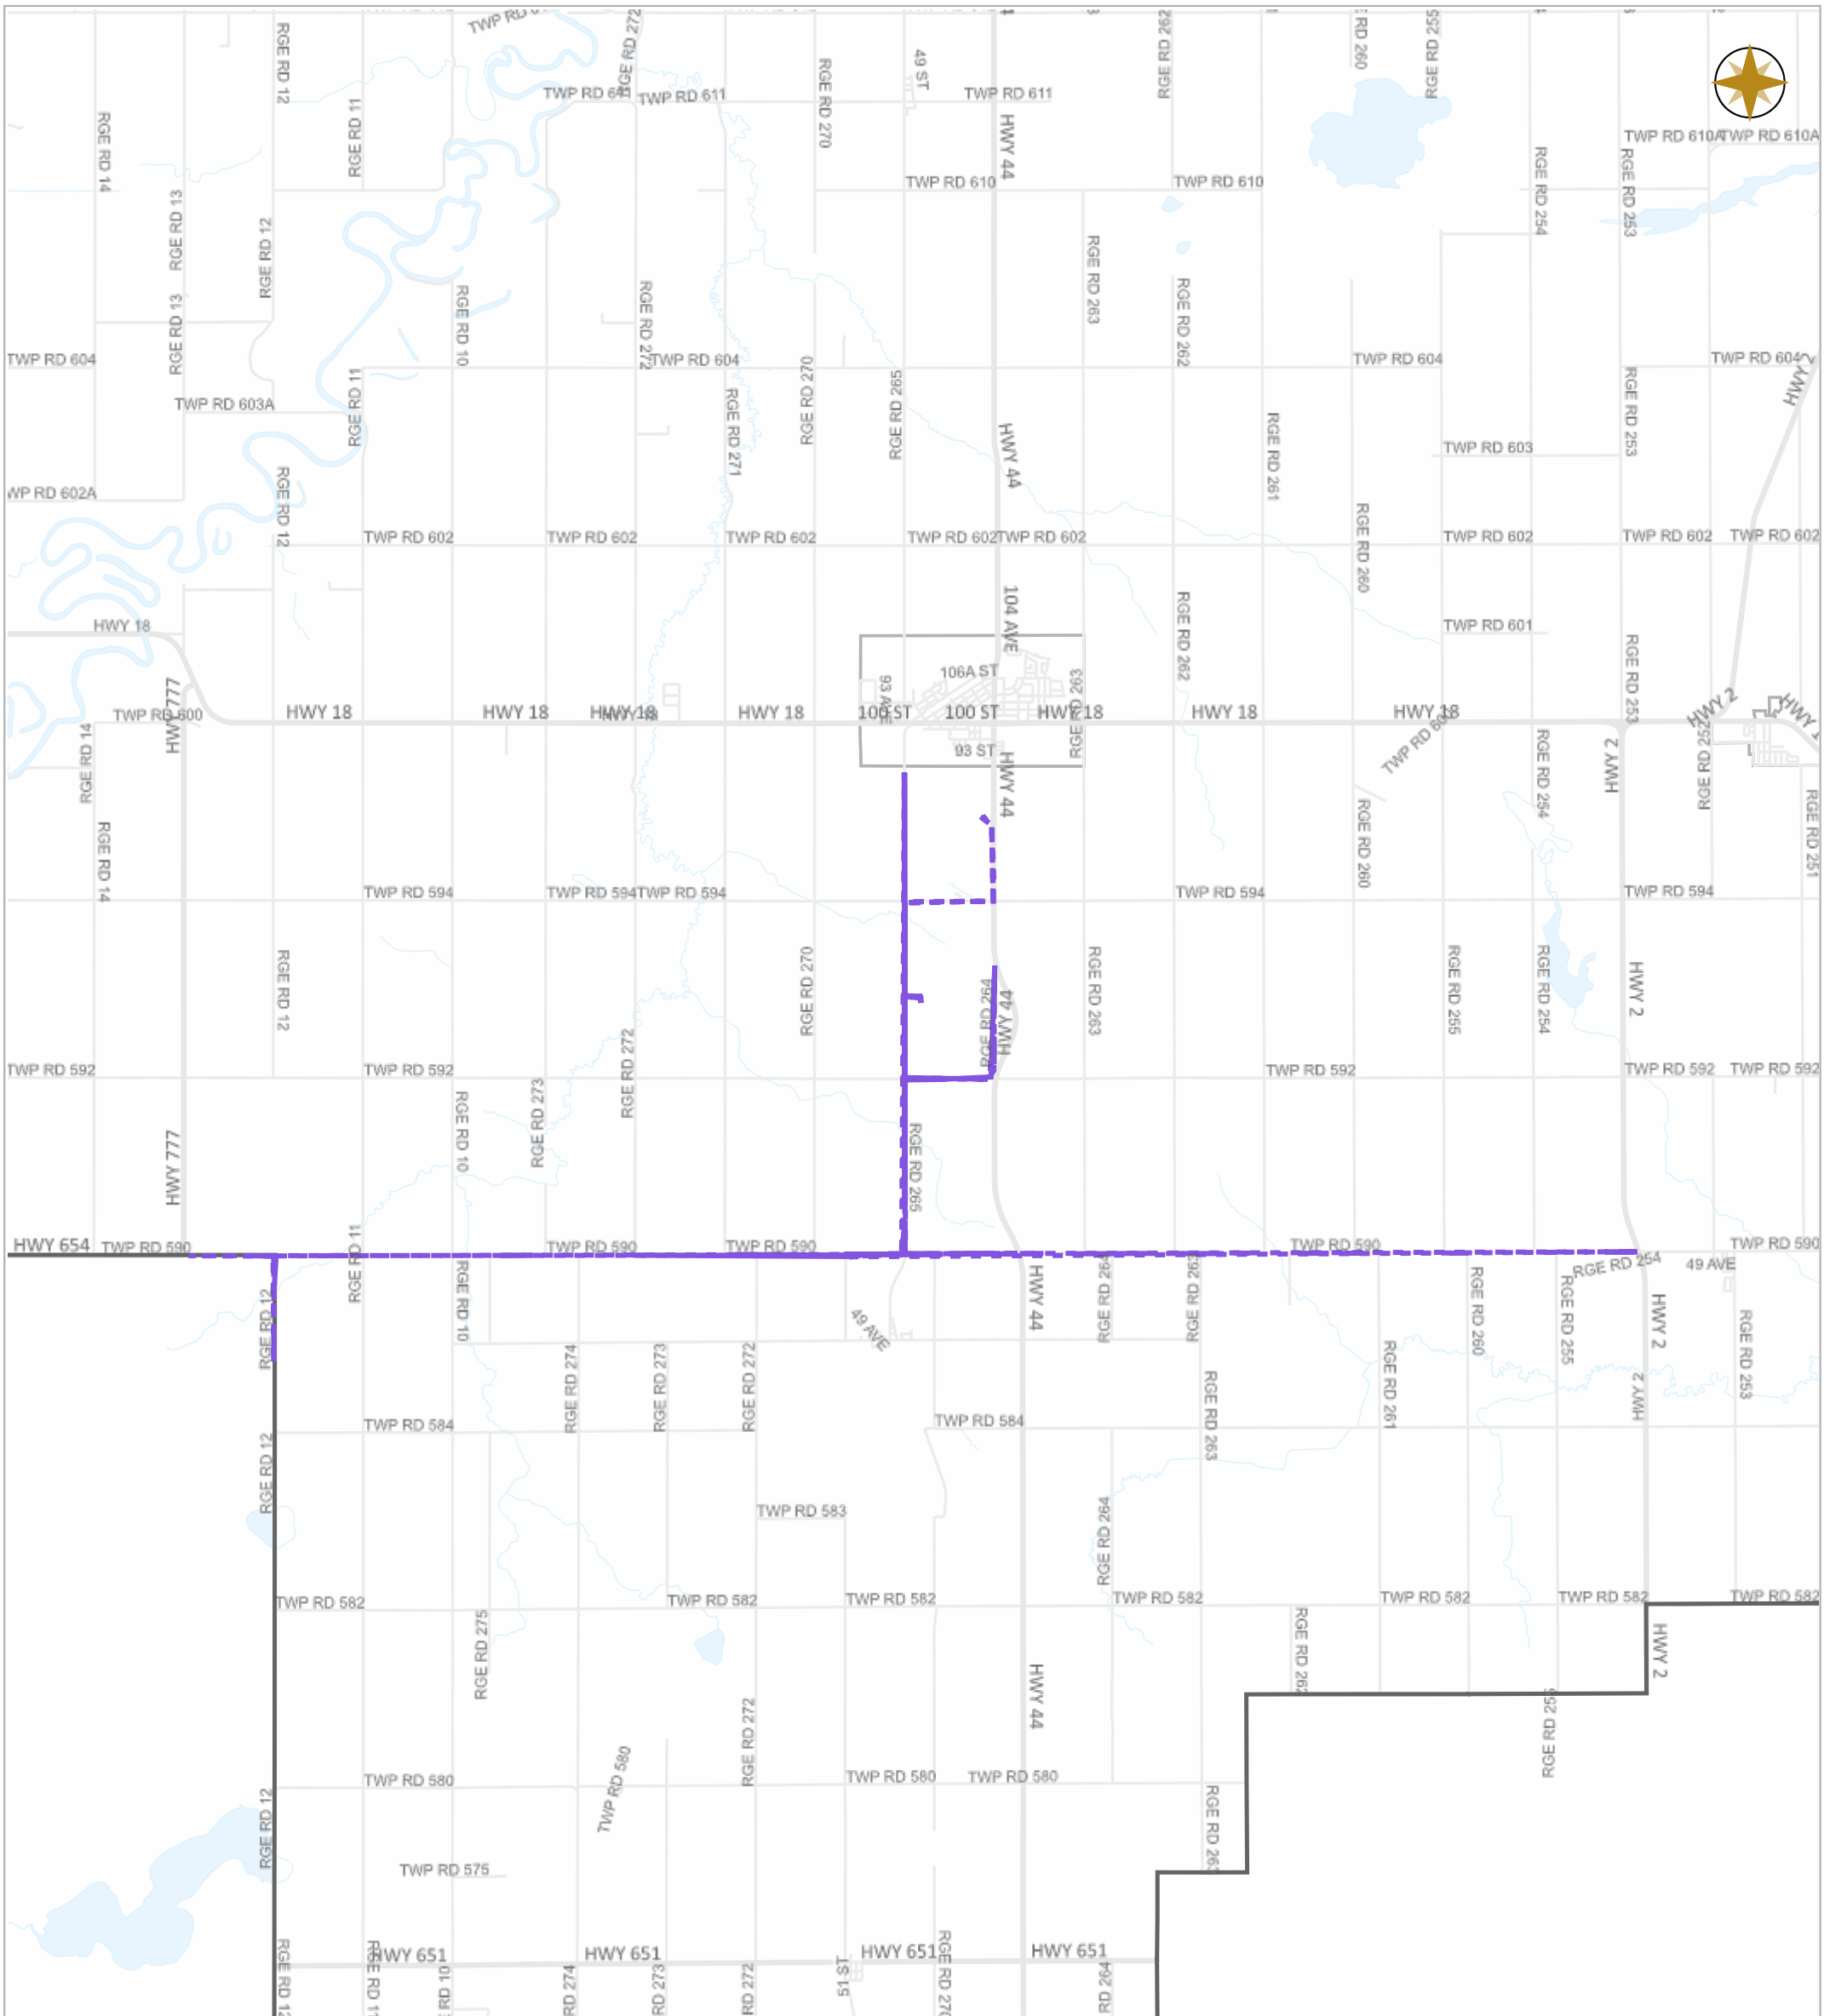

WESTLOCK COUNTY - WEEKLY GRADING REPORT

04-28-2024 ~ 05-04-2024

Legend

- GR1423
- GR1425
- GR1426
- GR1427
- GR1428
- GR1429
- GR1430
- GR1431
- GR1432
- GR1433
- Highway Municipal
- Boundary

Scale

WESTLOCK COUNTY MAP

10336 – 106 Street
 Westlock, Alberta T7P 2G1
 Tel: 780-349-3346
 Toll Free: 1-877-349-5880
 Fax: 780-349-2012

Map Projection: 3TM 114W NAD 83

Date: May.06, 2024

<p>Scale</p>	<p>Legend</p> <ul style="list-style-type: none"> — Work Layers (Speed 1~7 mile/h) - - - Tracking — Roads 	<p>WESTLOCK COUNTY MAP</p> <p>Map Projection: 3TM 114W NAD 83</p>	<p>10336 – 106 Street Westlock, Alberta T7P 2G1</p> <p>Tel: 780-349-3346 Toll Free: 1-877-349-5880 Fax: 780-349-2012</p> <p>Date: May.06, 2024</p>
--------------	--	--	--

Legend

- Work Layers (Speed 1~7 mile/h)
- Tracking
- Roads

WESTLOCK COUNTY MAP

Map Projection: 3TM 114W NAD 83

10336 – 106 Street
Westlock, Alberta T7P 2G1

Tel: 780-349-3346
Toll Free: 1-877-349-5880
Fax: 780-349-2012

Date: May.06, 2024

<p>Scale</p>	<p>Legend</p> <ul style="list-style-type: none"> Work Layers (Speed 1~7 mile/h) Tracking Roads 	<p>WESTLOCK COUNTY MAP</p> <p>Map Projection: 3TM 114W NAD 83</p>	<p>10336 – 106 Street Westlock, Alberta T7P 2G1</p> <p>Tel: 780-349-3346 Toll Free: 1-877-349-5880 Fax: 780-349-2012</p> <p>Date: May.06, 2024</p>
--------------	--	--	--