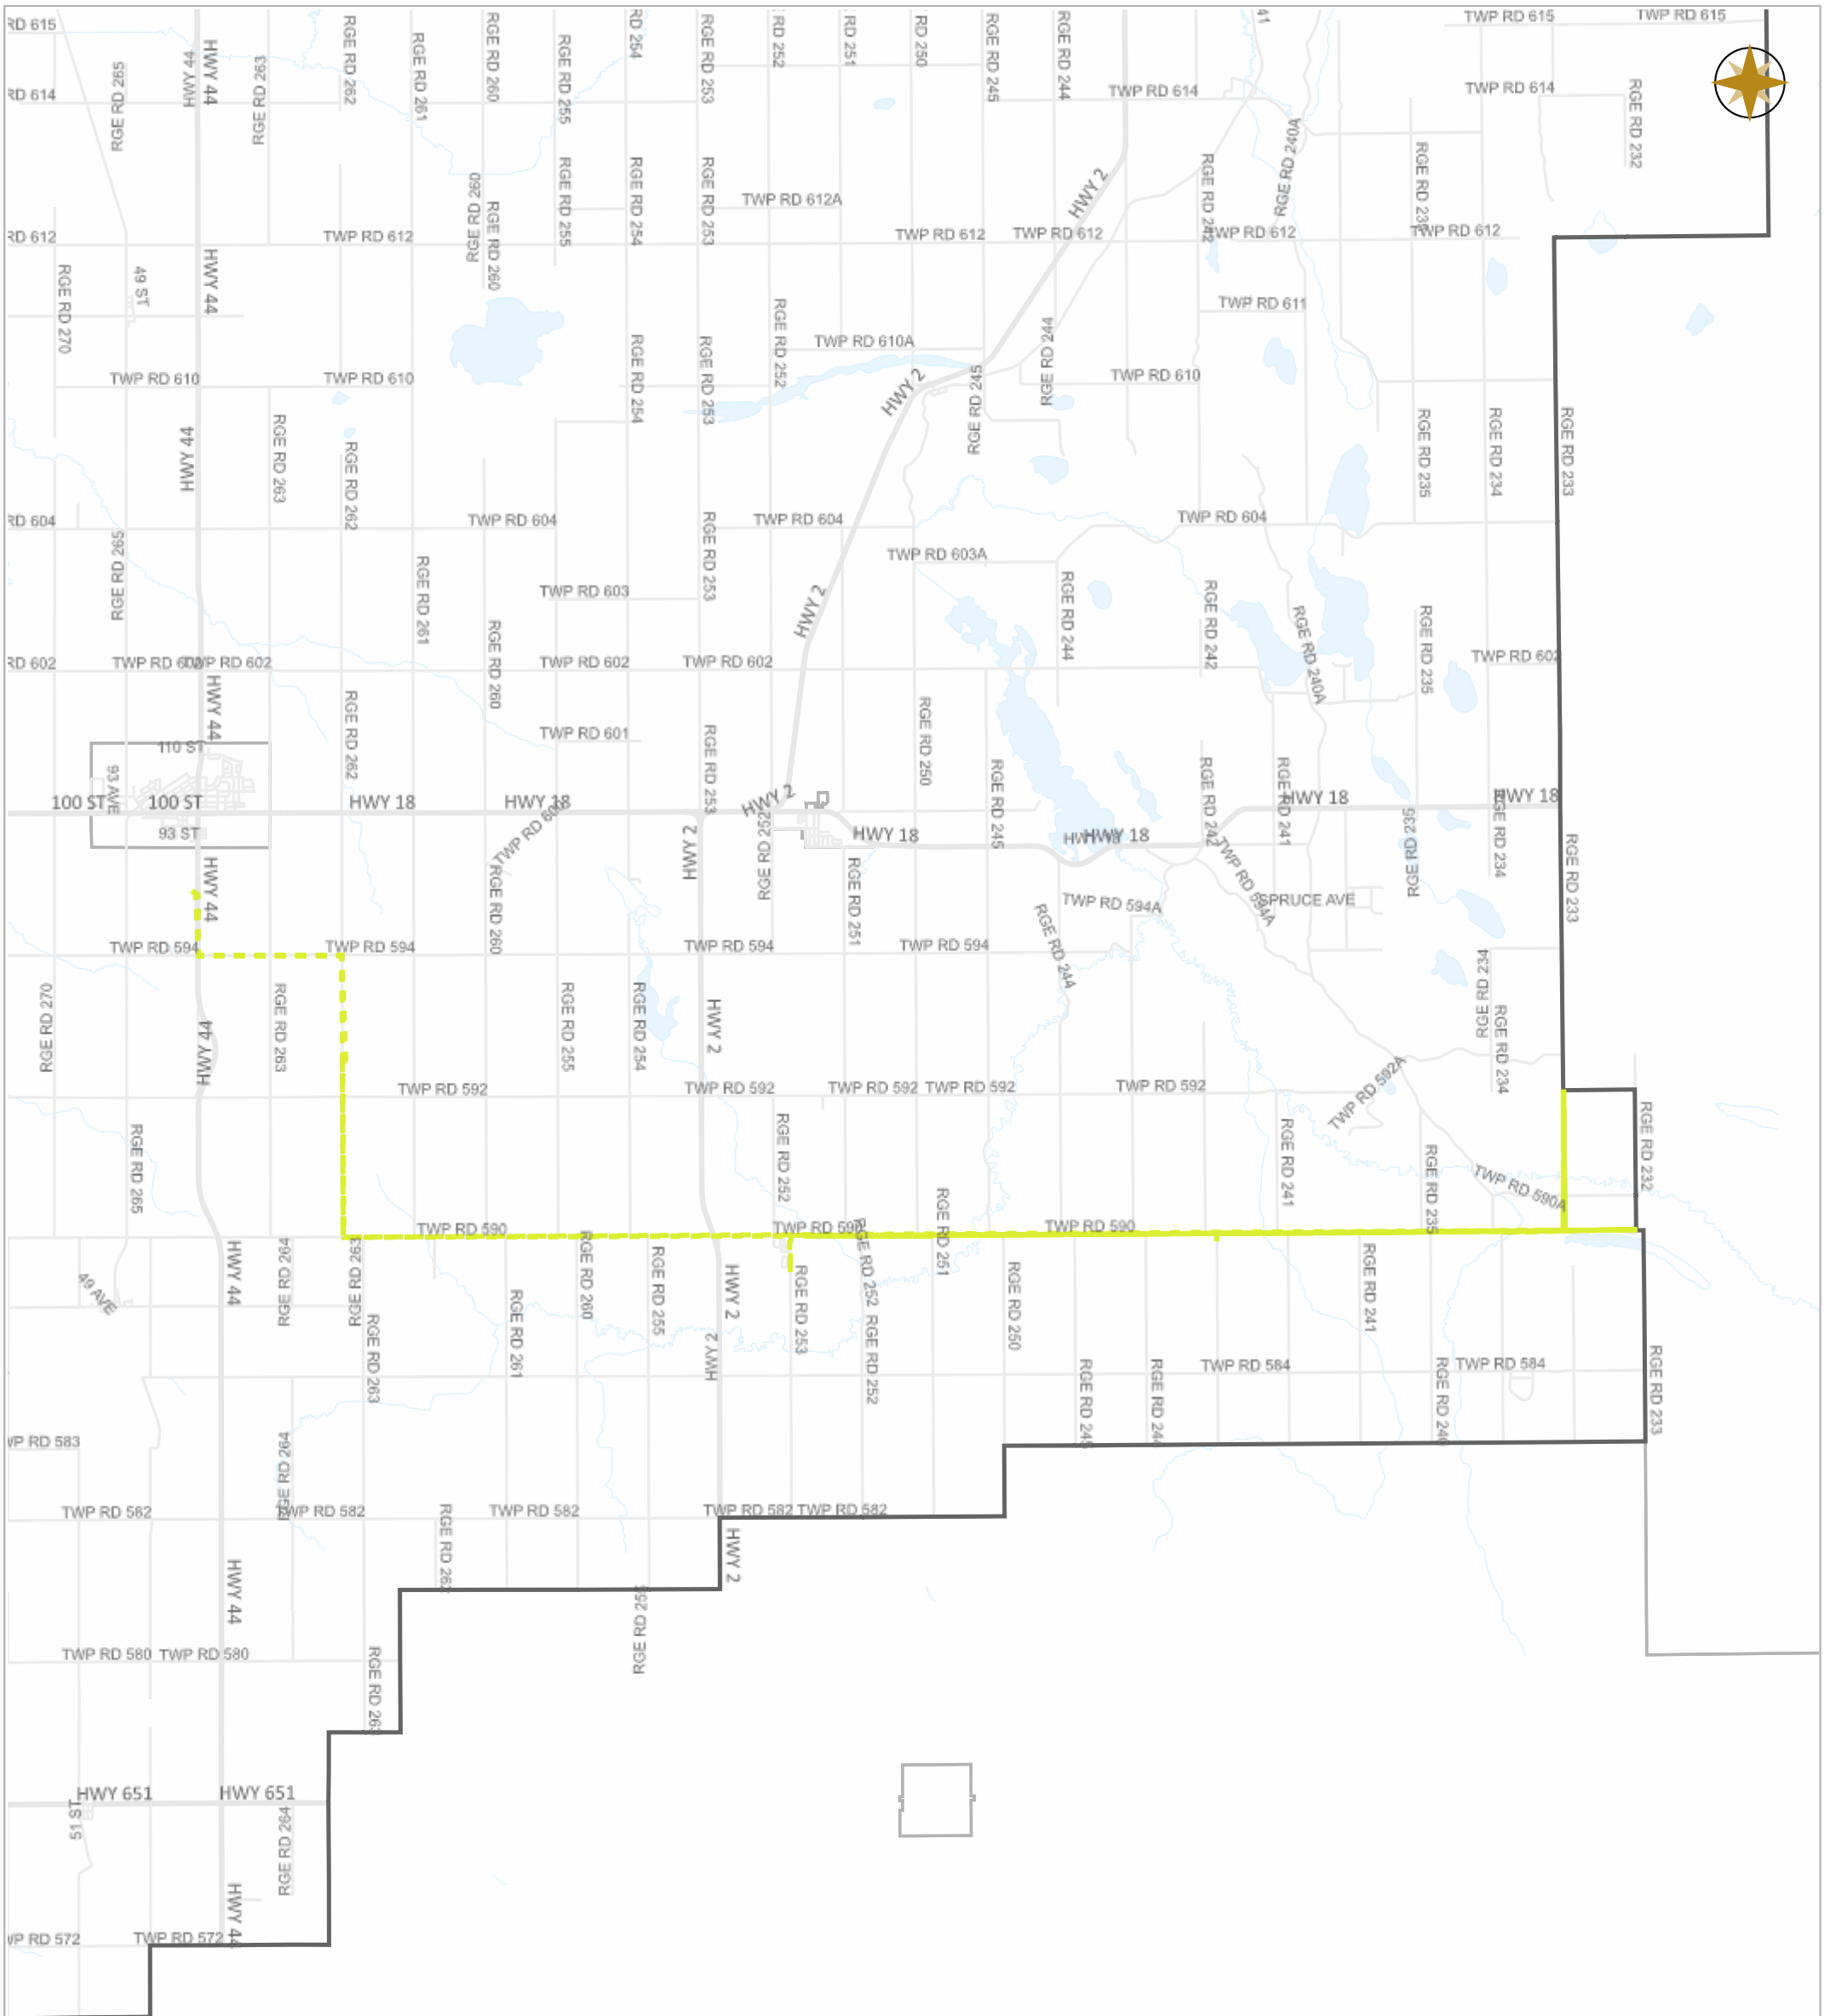

Date: May.06, 2024

<p>Scale</p>	<p>Legend</p> <ul style="list-style-type: none"> Work Layers (Speed 1~7 mile/h) Tracking Roads 	<p>WESTLOCK COUNTY MAP</p> <p>Map Projection: 3TM 114W NAD 83</p>	<p>10336 – 106 Street Westlock, Alberta T7P 2G1</p> <p>Tel: 780-349-3346 Toll Free: 1-877-349-5880 Fax: 780-349-2012</p> <p>Date: May.06, 2024</p>
--------------	--	--	--