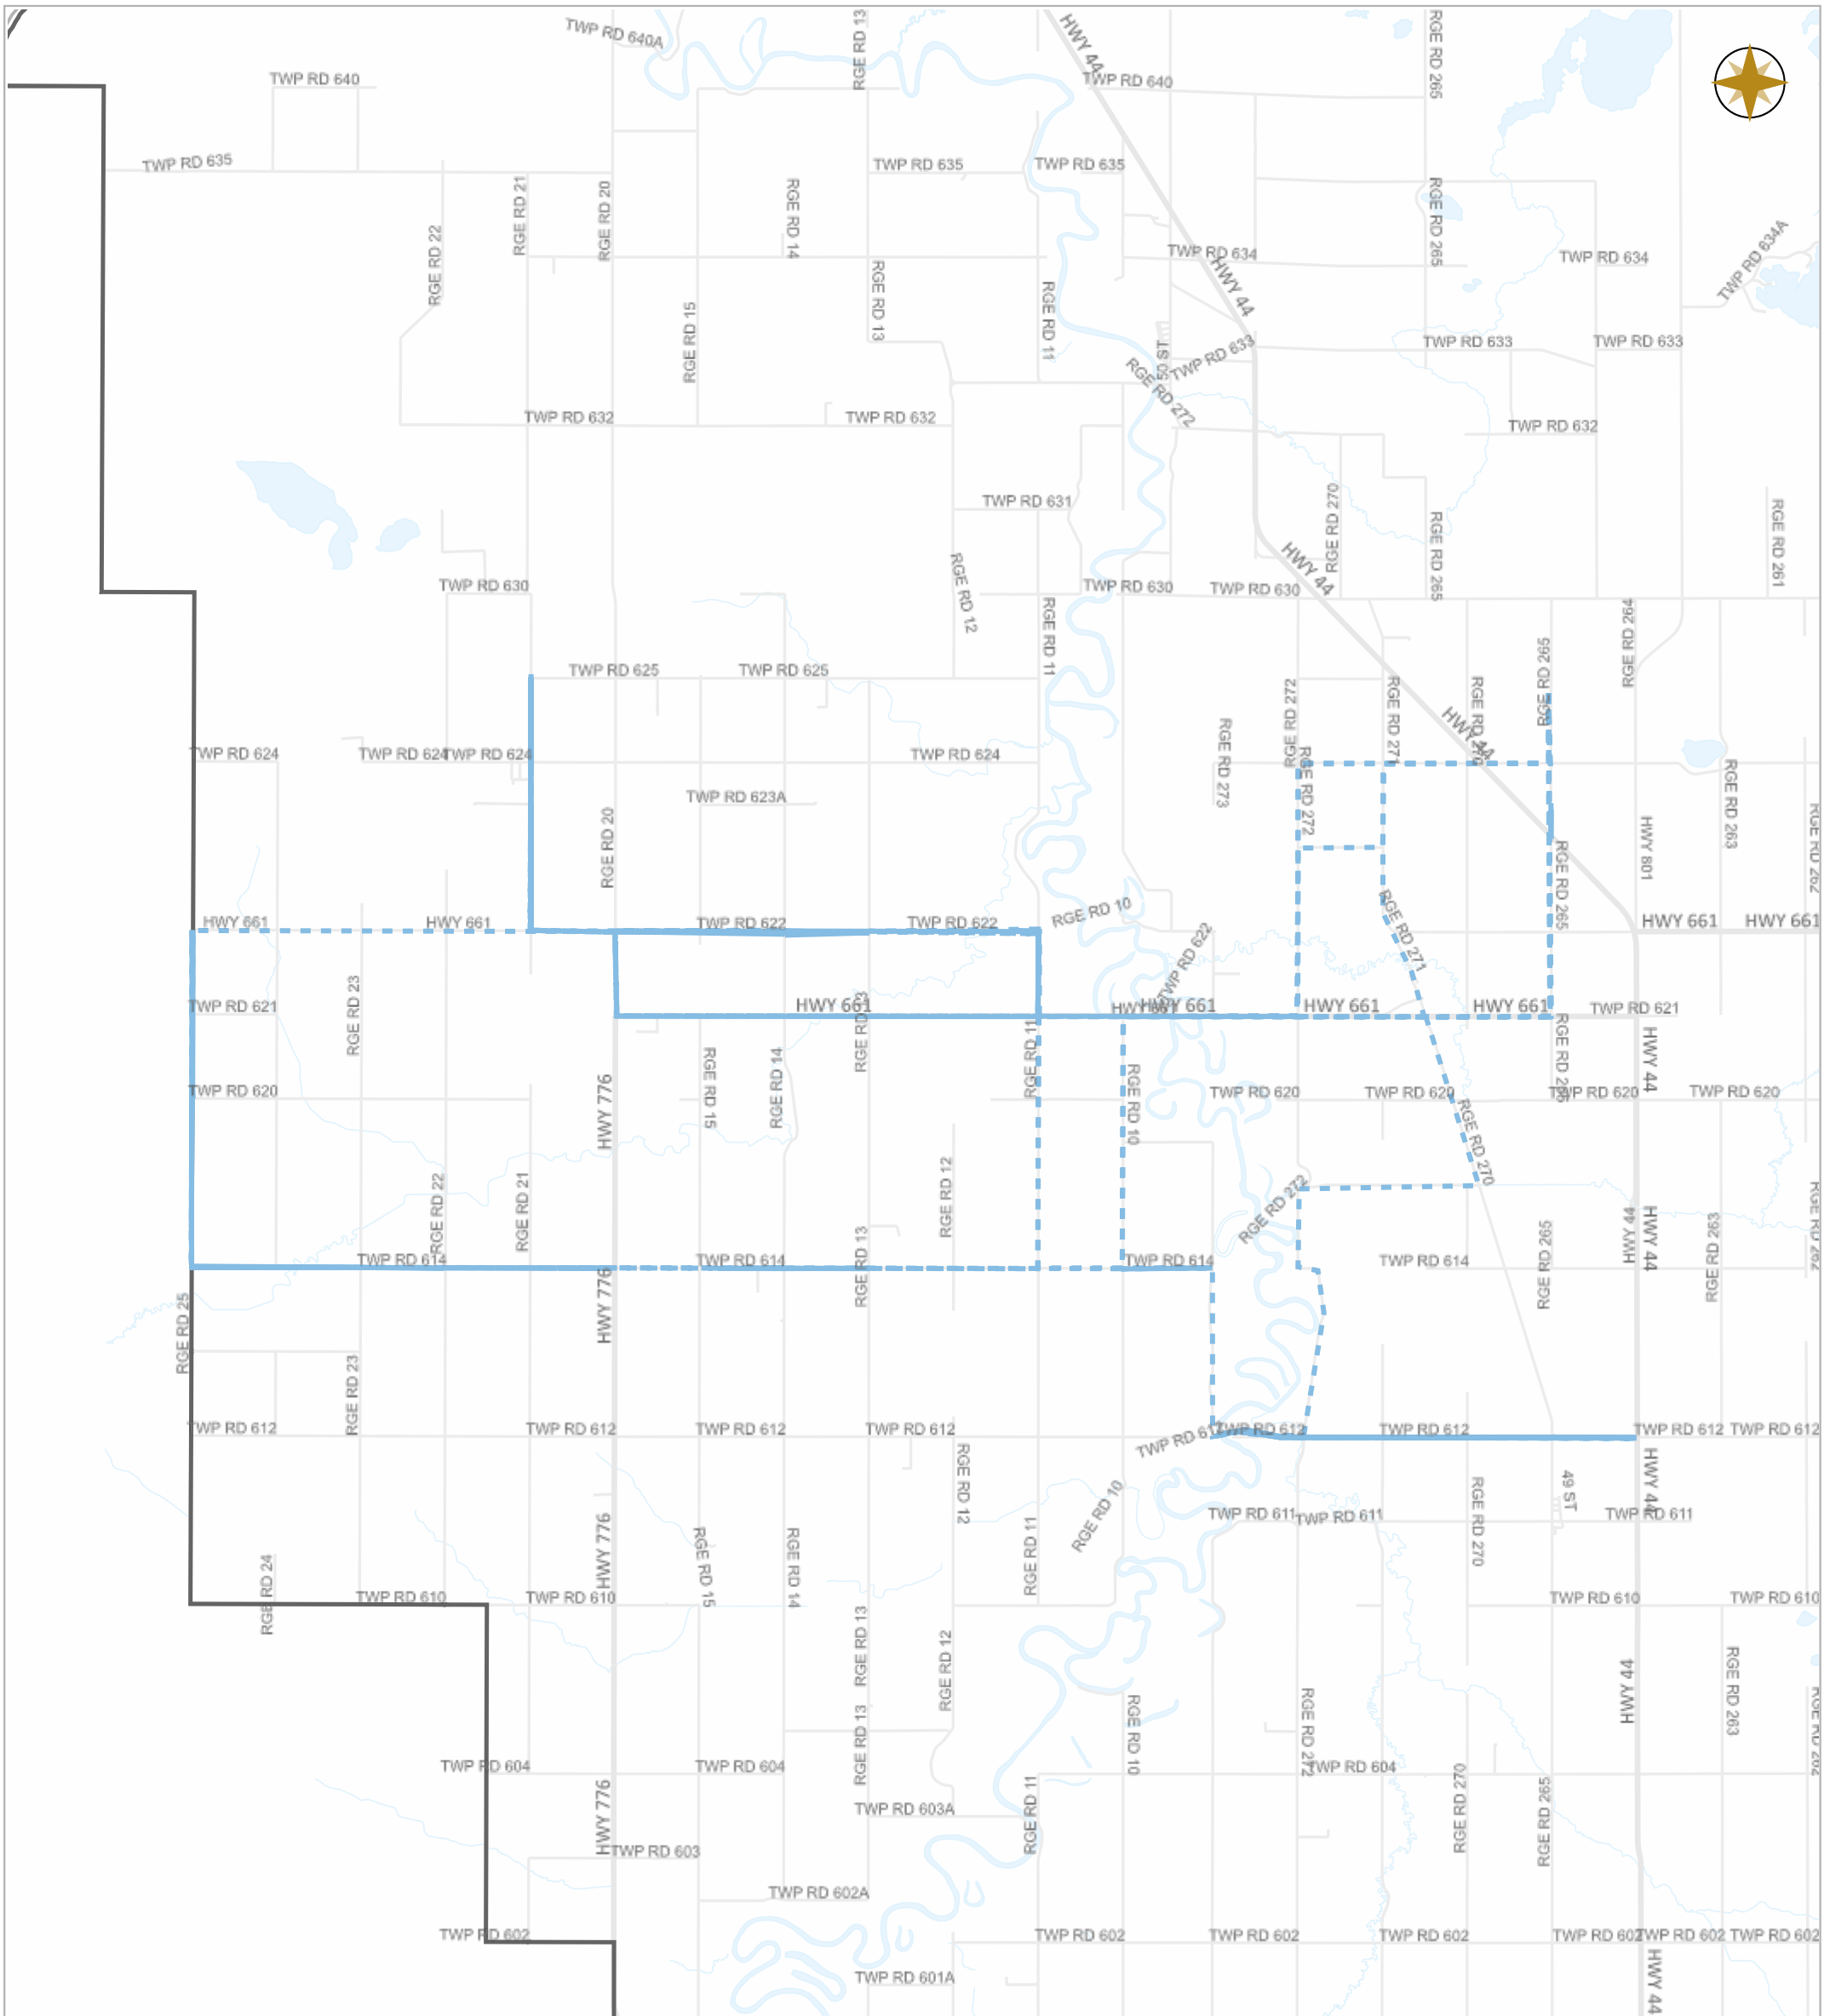

Legend

- Work Layers (Speed 1~7 mile/h)
- - - Tracking
- Roads

WESTLOCK COUNTY MAP

Map Projection: 3TM 114W NAD 83

10336 – 106 Street
Westlock, Alberta T7P 2G1

Tel: 780-349-3346
Toll Free: 1-877-349-5880
Fax: 780-349-2012

Date: May.06, 2024