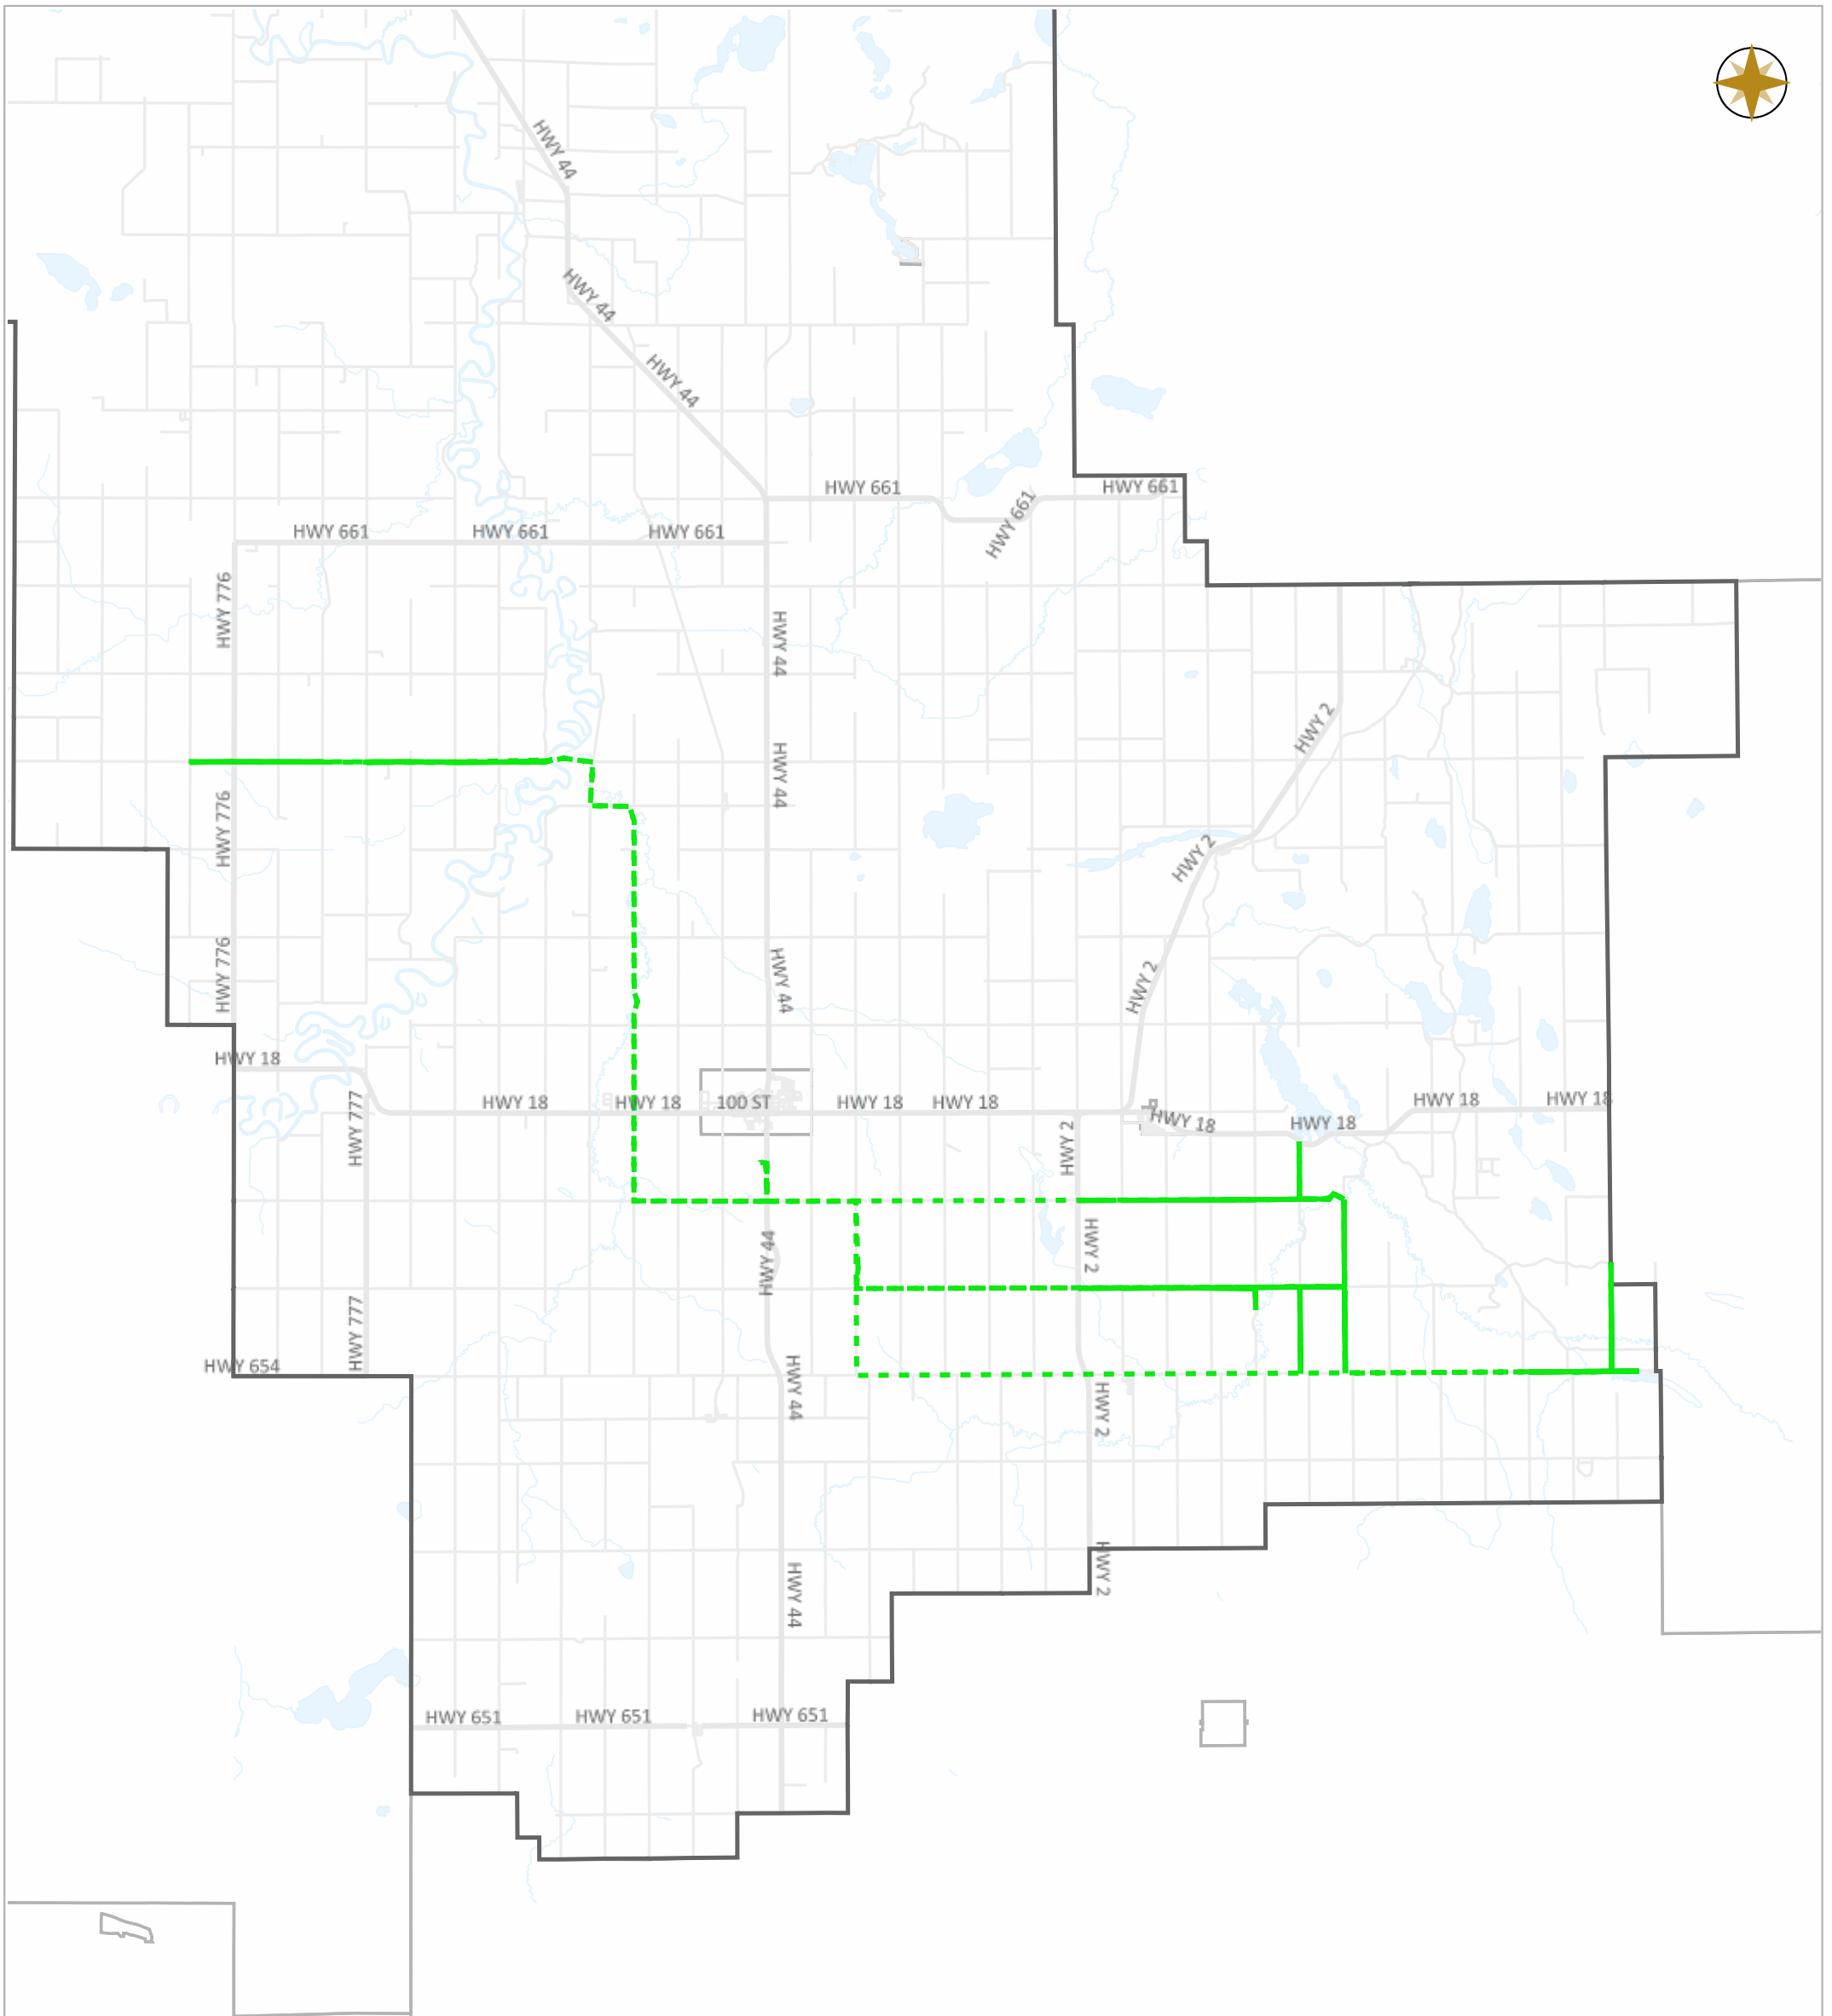

Date: May.06, 2024

Legend

- Work Layers (Speed 1~7 mile/h)
- - - Tracking
- Roads

WESTLOCK COUNTY MAP

Map Projection: 3TM 114W NAD 83

10336 – 106 Street
Westlock, Alberta T7P 2G1

Tel: 780-349-3346
Toll Free: 1-877-349-5880
Fax: 780-349-2012

Date: May.06, 2024

Scale

- Legend**
- Work Layers (Speed 1~7 mile/h)
 - Tracking
 - Roads

Map Projection: 3TM 114W NAD 83

10336 – 106 Street
 Westlock, Alberta T7P 2G1
 Tel: 780-349-3346
 Toll Free: 1-877-349-5880
 Fax: 780-349-2012