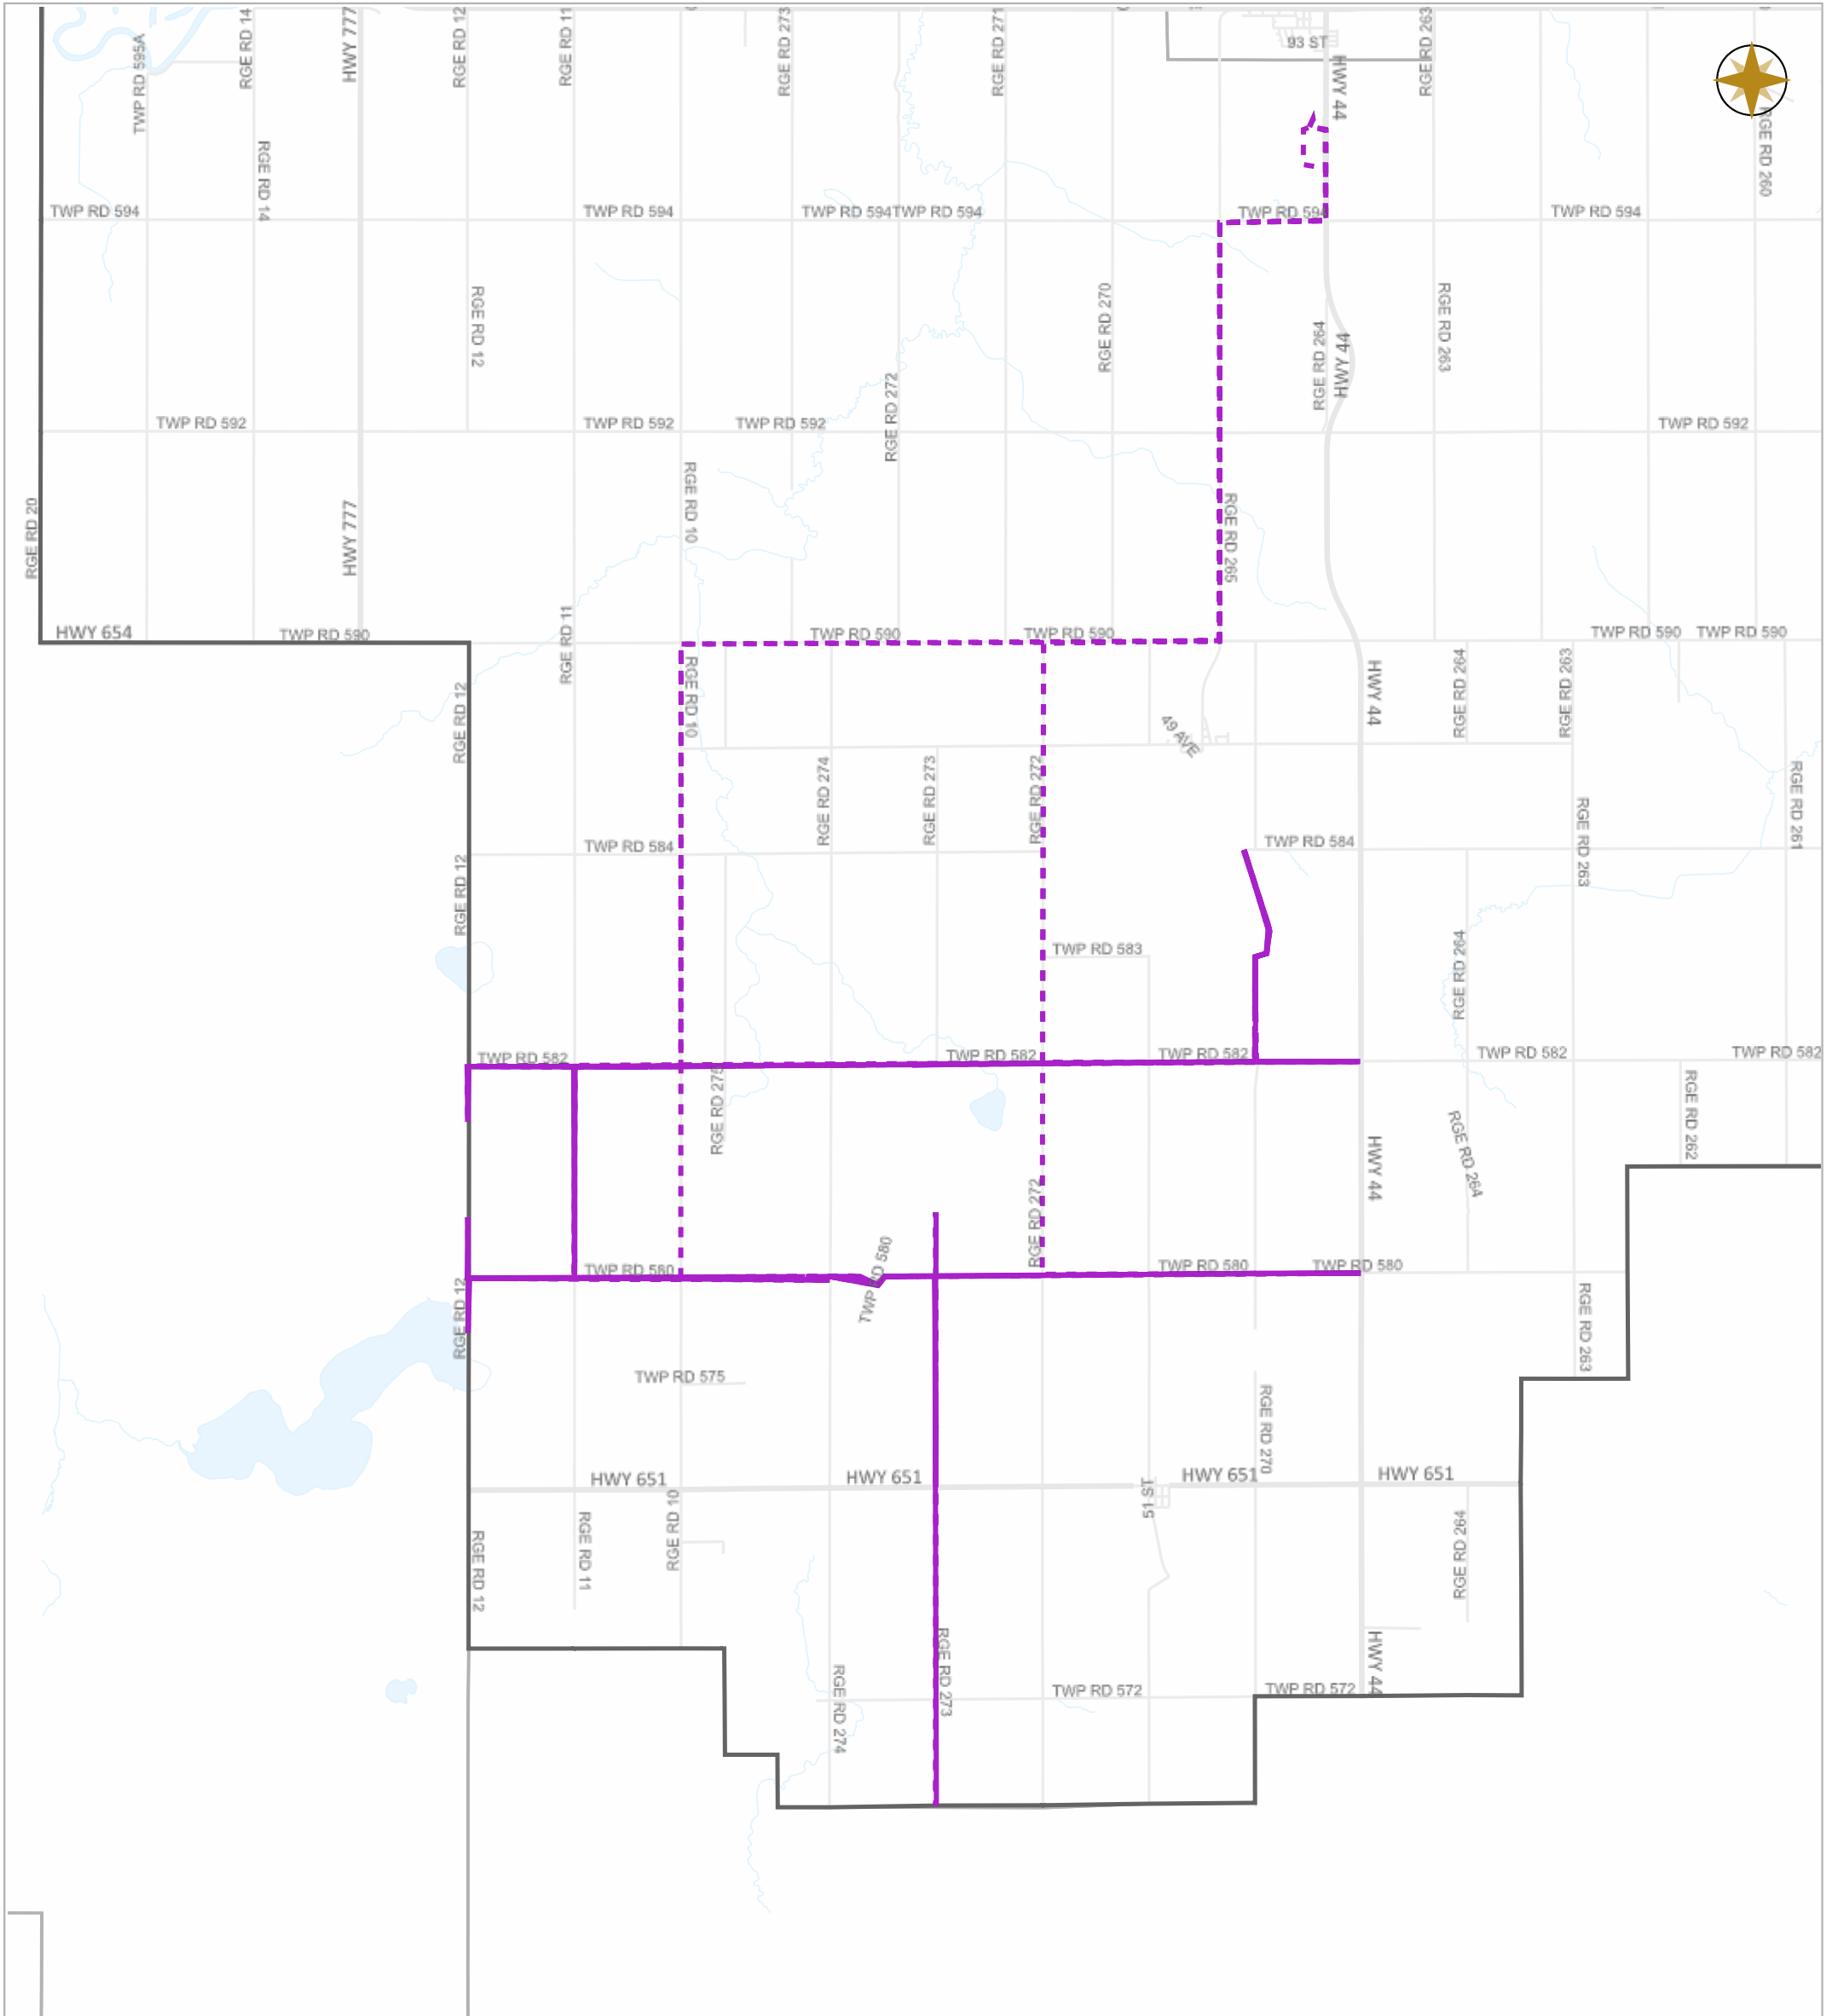

Legend

- Work Layers (Speed 1~7 mile/h)
- - - Tracking
- Roads

WESTLOCK COUNTY MAP

Map Projection: 3TM 114W NAD 83

10336 – 106 Street
Westlock, Alberta T7P 2G1

Tel: 780-349-3346
Toll Free: 1-877-349-5880
Fax: 780-349-2012

Date: May.06, 2024