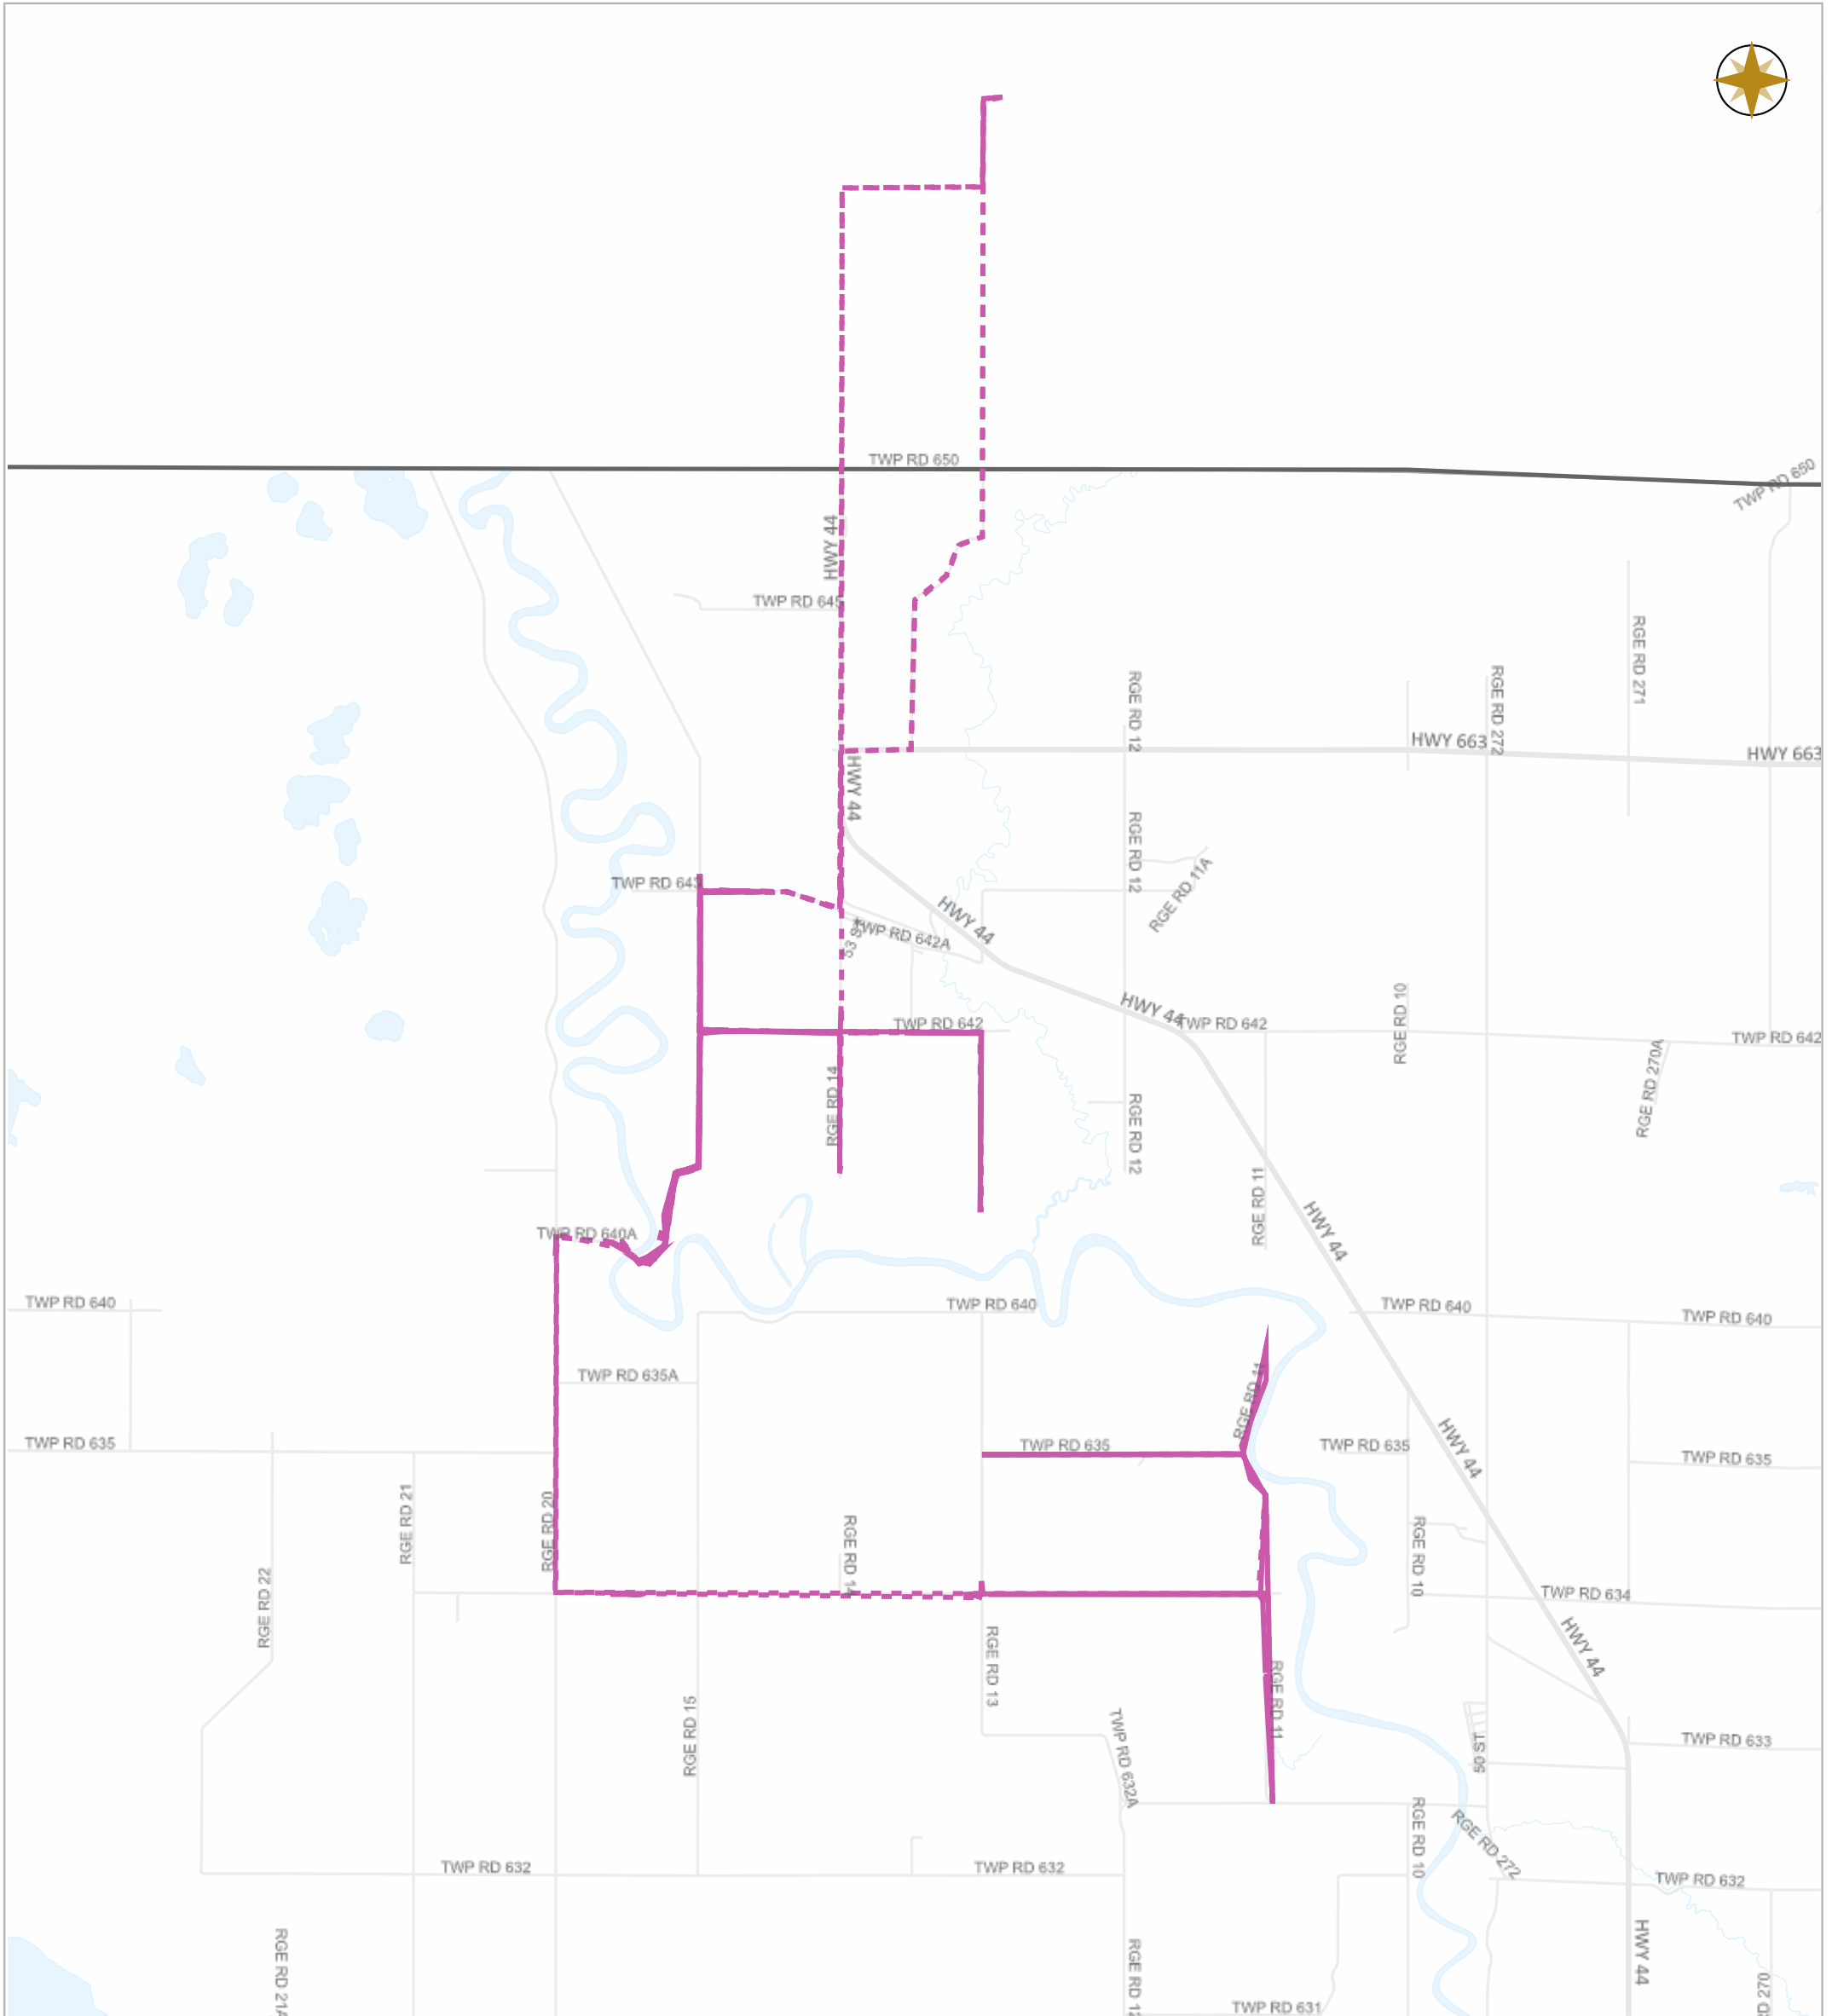

Date: May.06, 2024

<p>Scale</p>	<p>Legend</p> <ul style="list-style-type: none"> Work Layers (Speed 1~7 mile/h) Tracking Roads 	<p>WESTLOCK COUNTY MAP</p> <p>Map Projection: 3TM 114W NAD 83</p>	<p>10336 – 106 Street Westlock, Alberta T7P 2G1</p> <p>Tel: 780-349-3346 Toll Free: 1-877-349-5880 Fax: 780-349-2012</p> <p>Date: May.06, 2024</p>
--------------	--	--	--