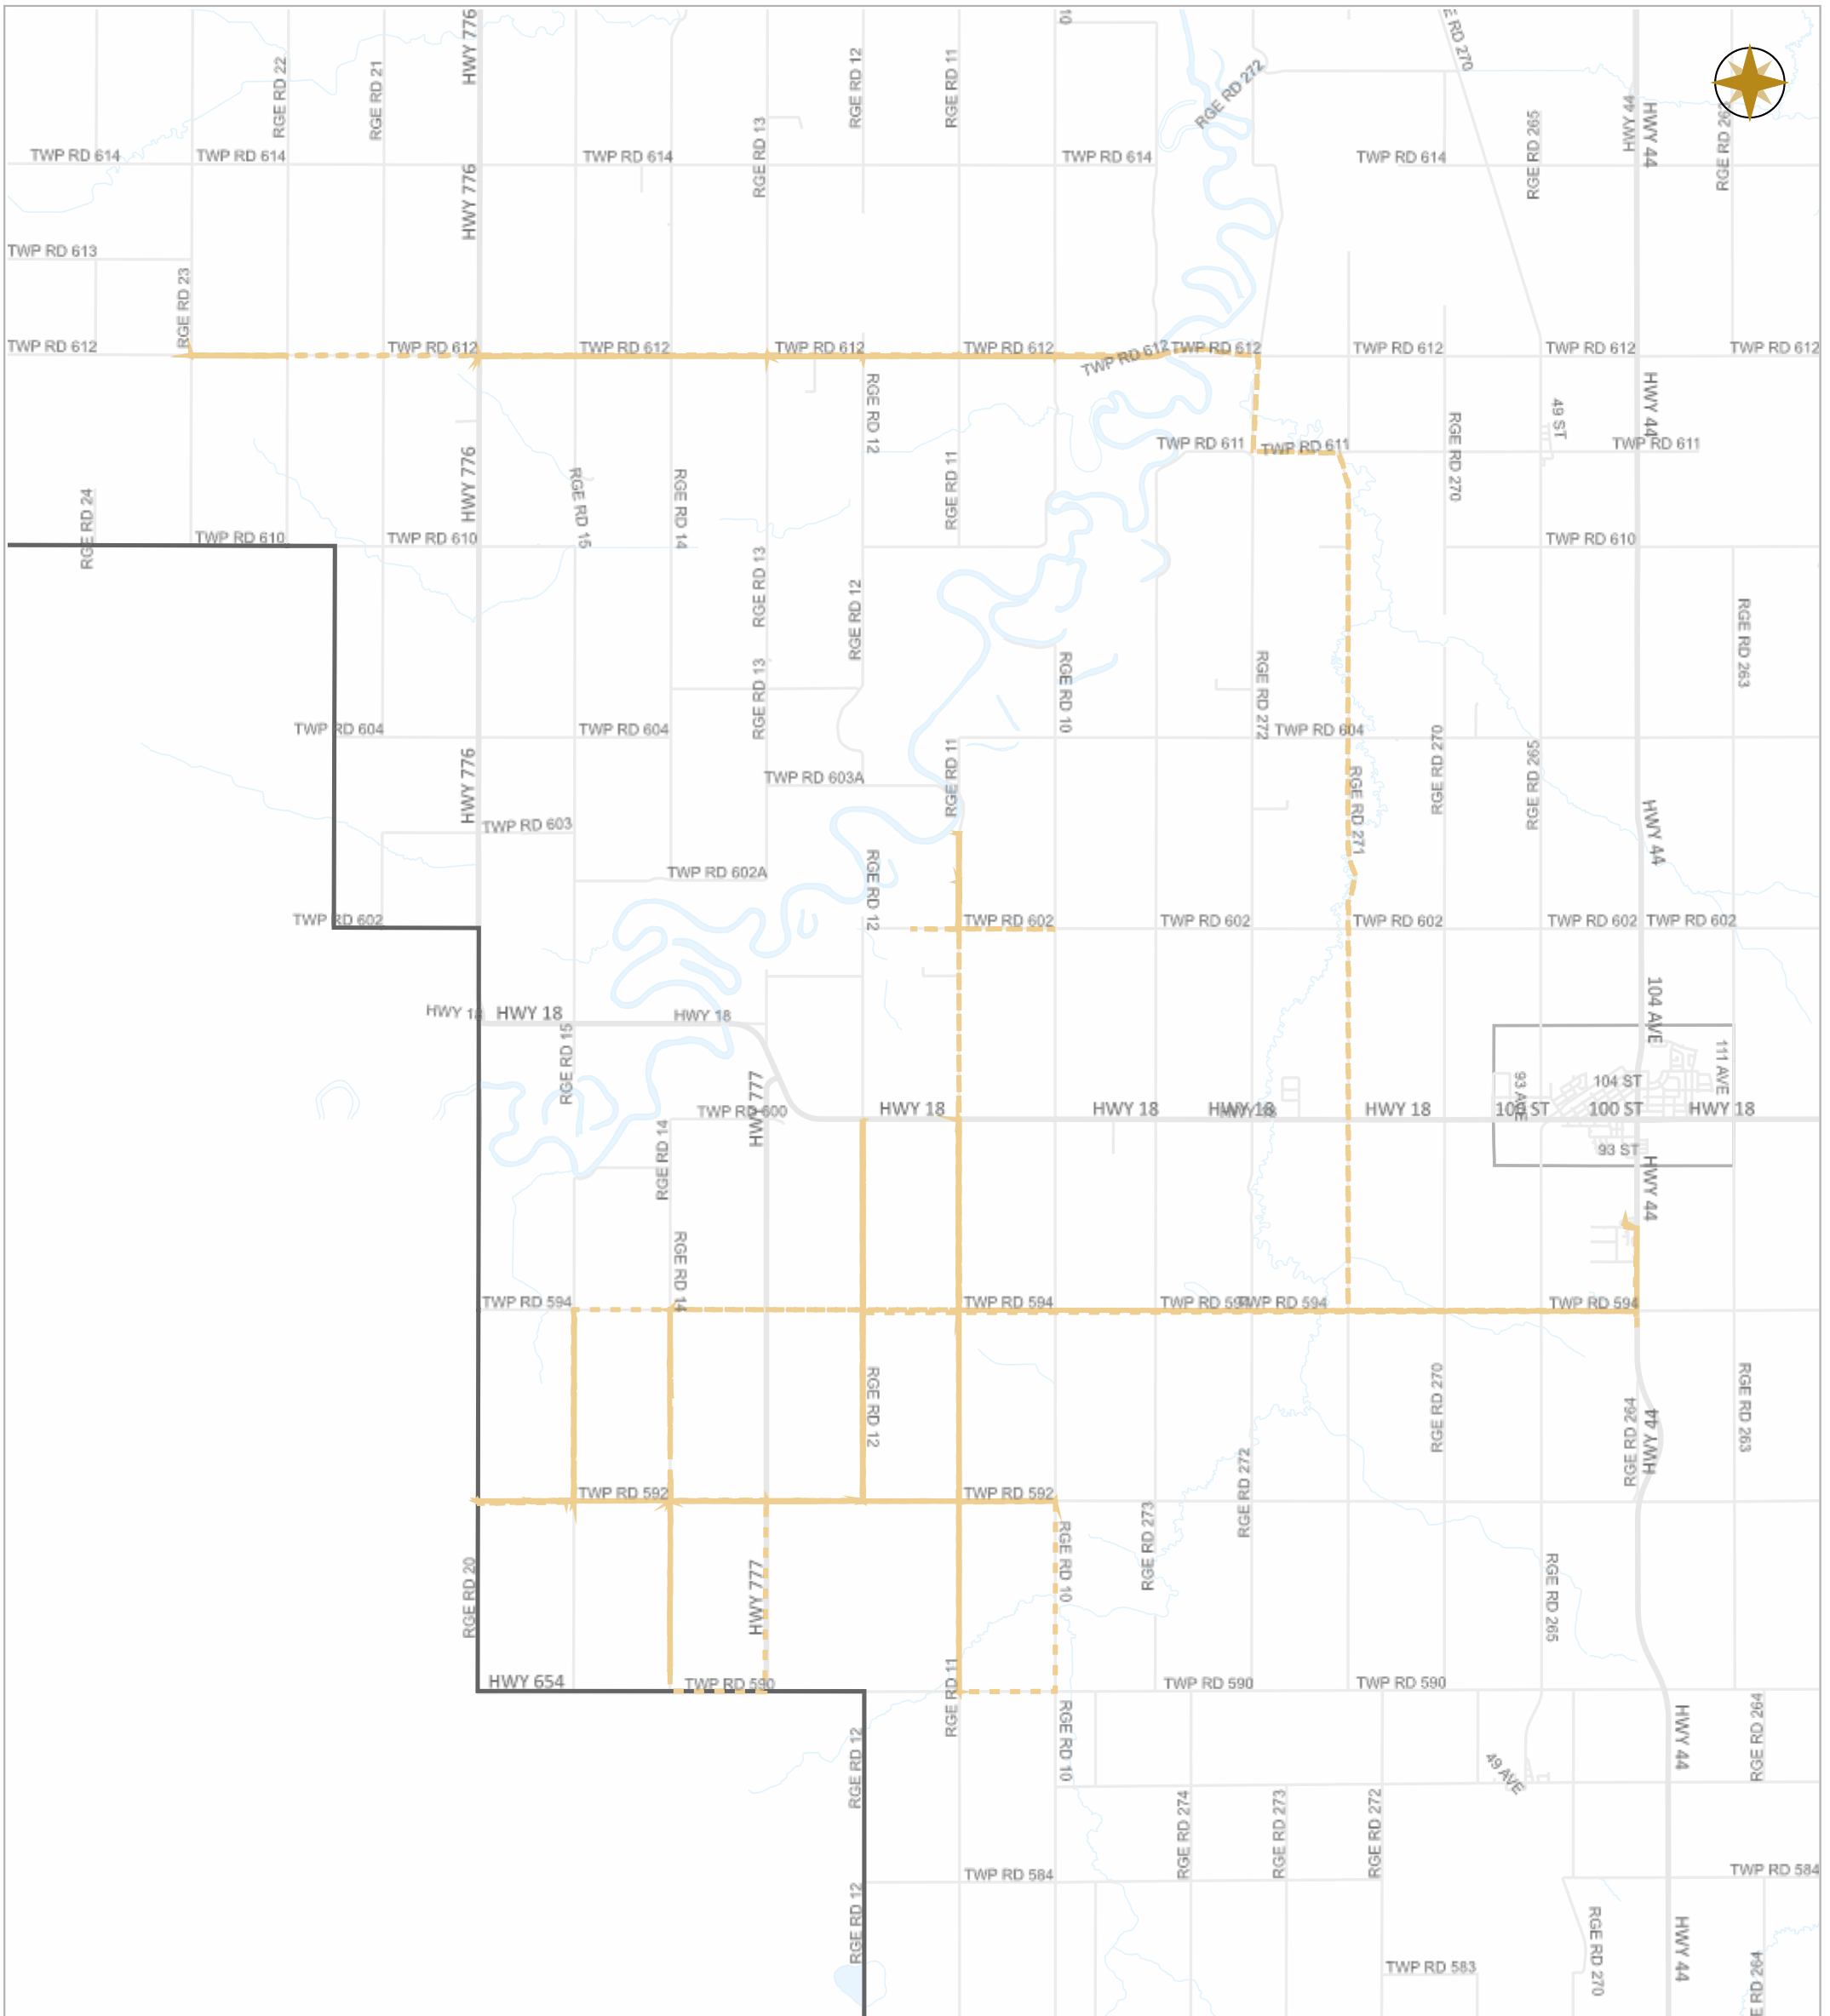

Legend

- Work Layers (Speed 1~7 mile/h)
- - - Tracking
- Roads

WESTLOCK COUNTY MAP

Map Projection: 3TM 114W NAD 83

10336 – 106 Street
Westlock, Alberta T7P 2G1

Tel: 780-349-3346
Toll Free: 1-877-349-5880
Fax: 780-349-2012

Date: Oct.07, 2024