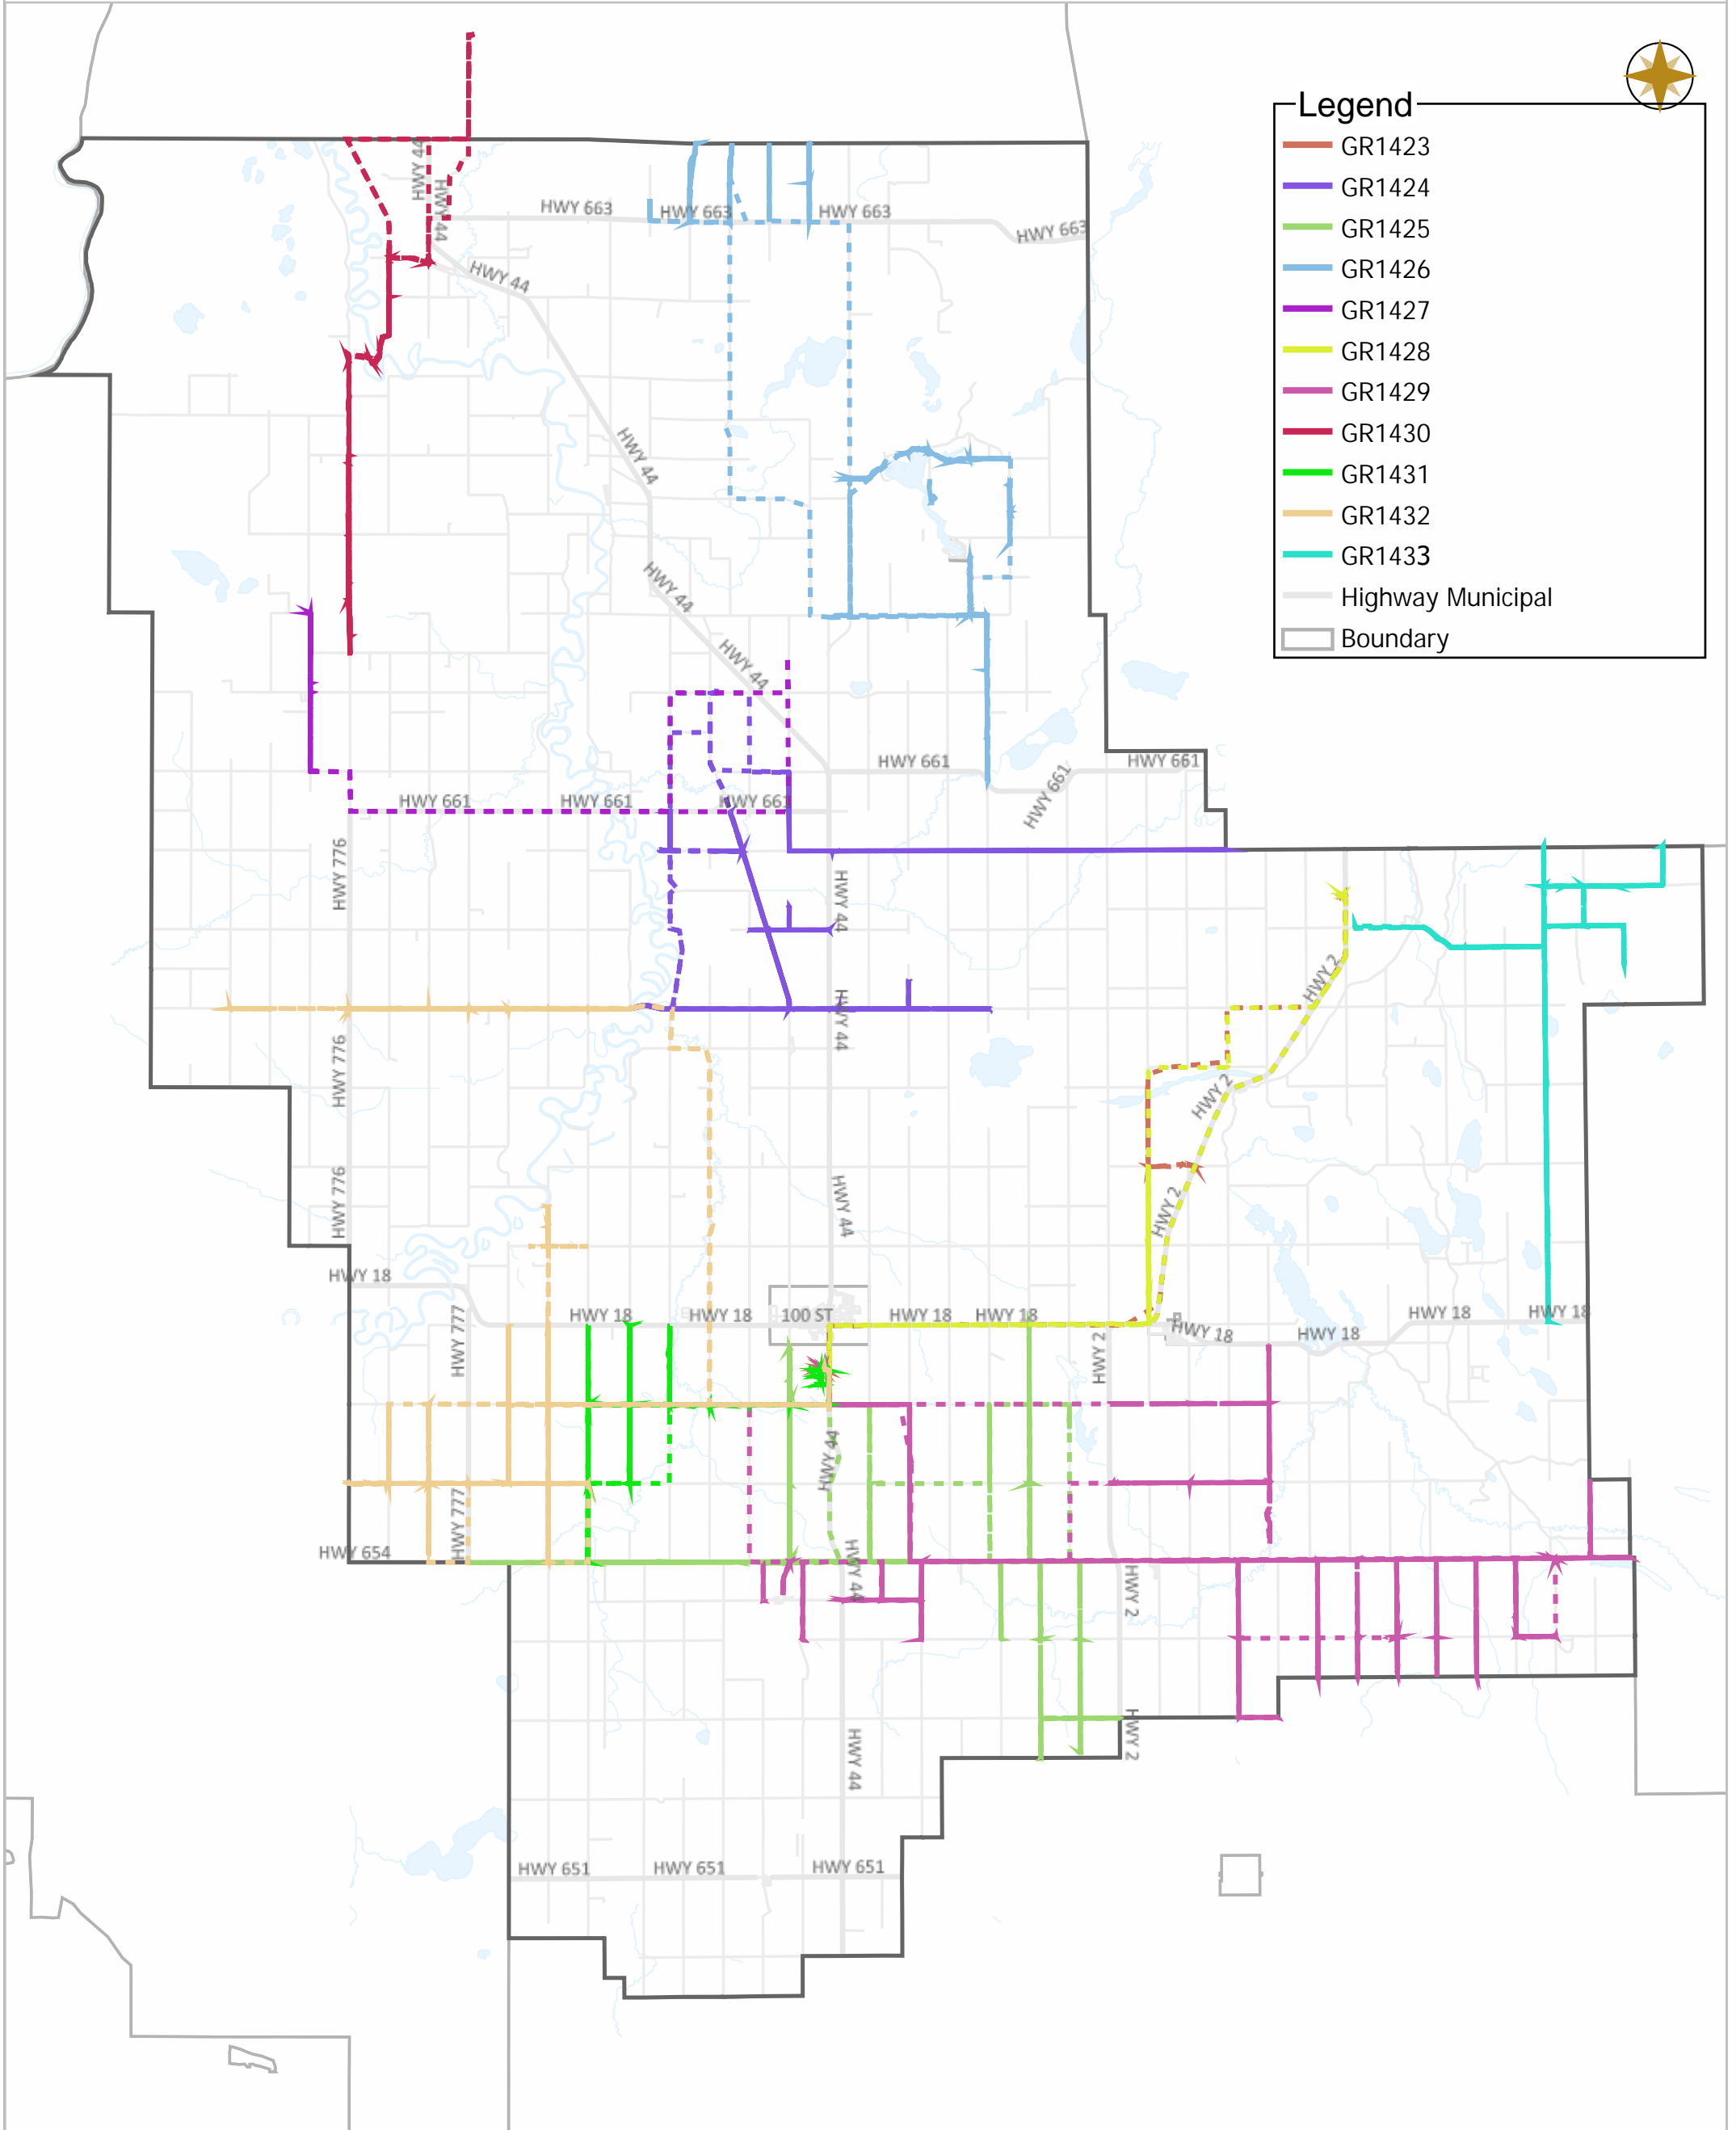

WESTLOCK COUNTY - WEEKLY GRADING REPORT

09-29-2024 ~ 10-05-2024

Legend

- GR1423
- GR1424
- GR1425
- GR1426
- GR1427
- GR1428
- GR1429
- GR1430
- GR1431
- GR1432
- GR1433
- Highway Municipal
- Boundary

5 0 5 10 15 km

2 0 2 4 6 mile

Scale

WESTLOCK COUNTY MAP

10336 – 106 Street
 Westlock, Alberta T7P 2G1
 Tel: 780-349-3346
 Toll Free: 1-877-349-5880
 Fax: 780-349-2012

Map Projection: 3TM 114W NAD 83

Date: Oct.07, 2024

Legend