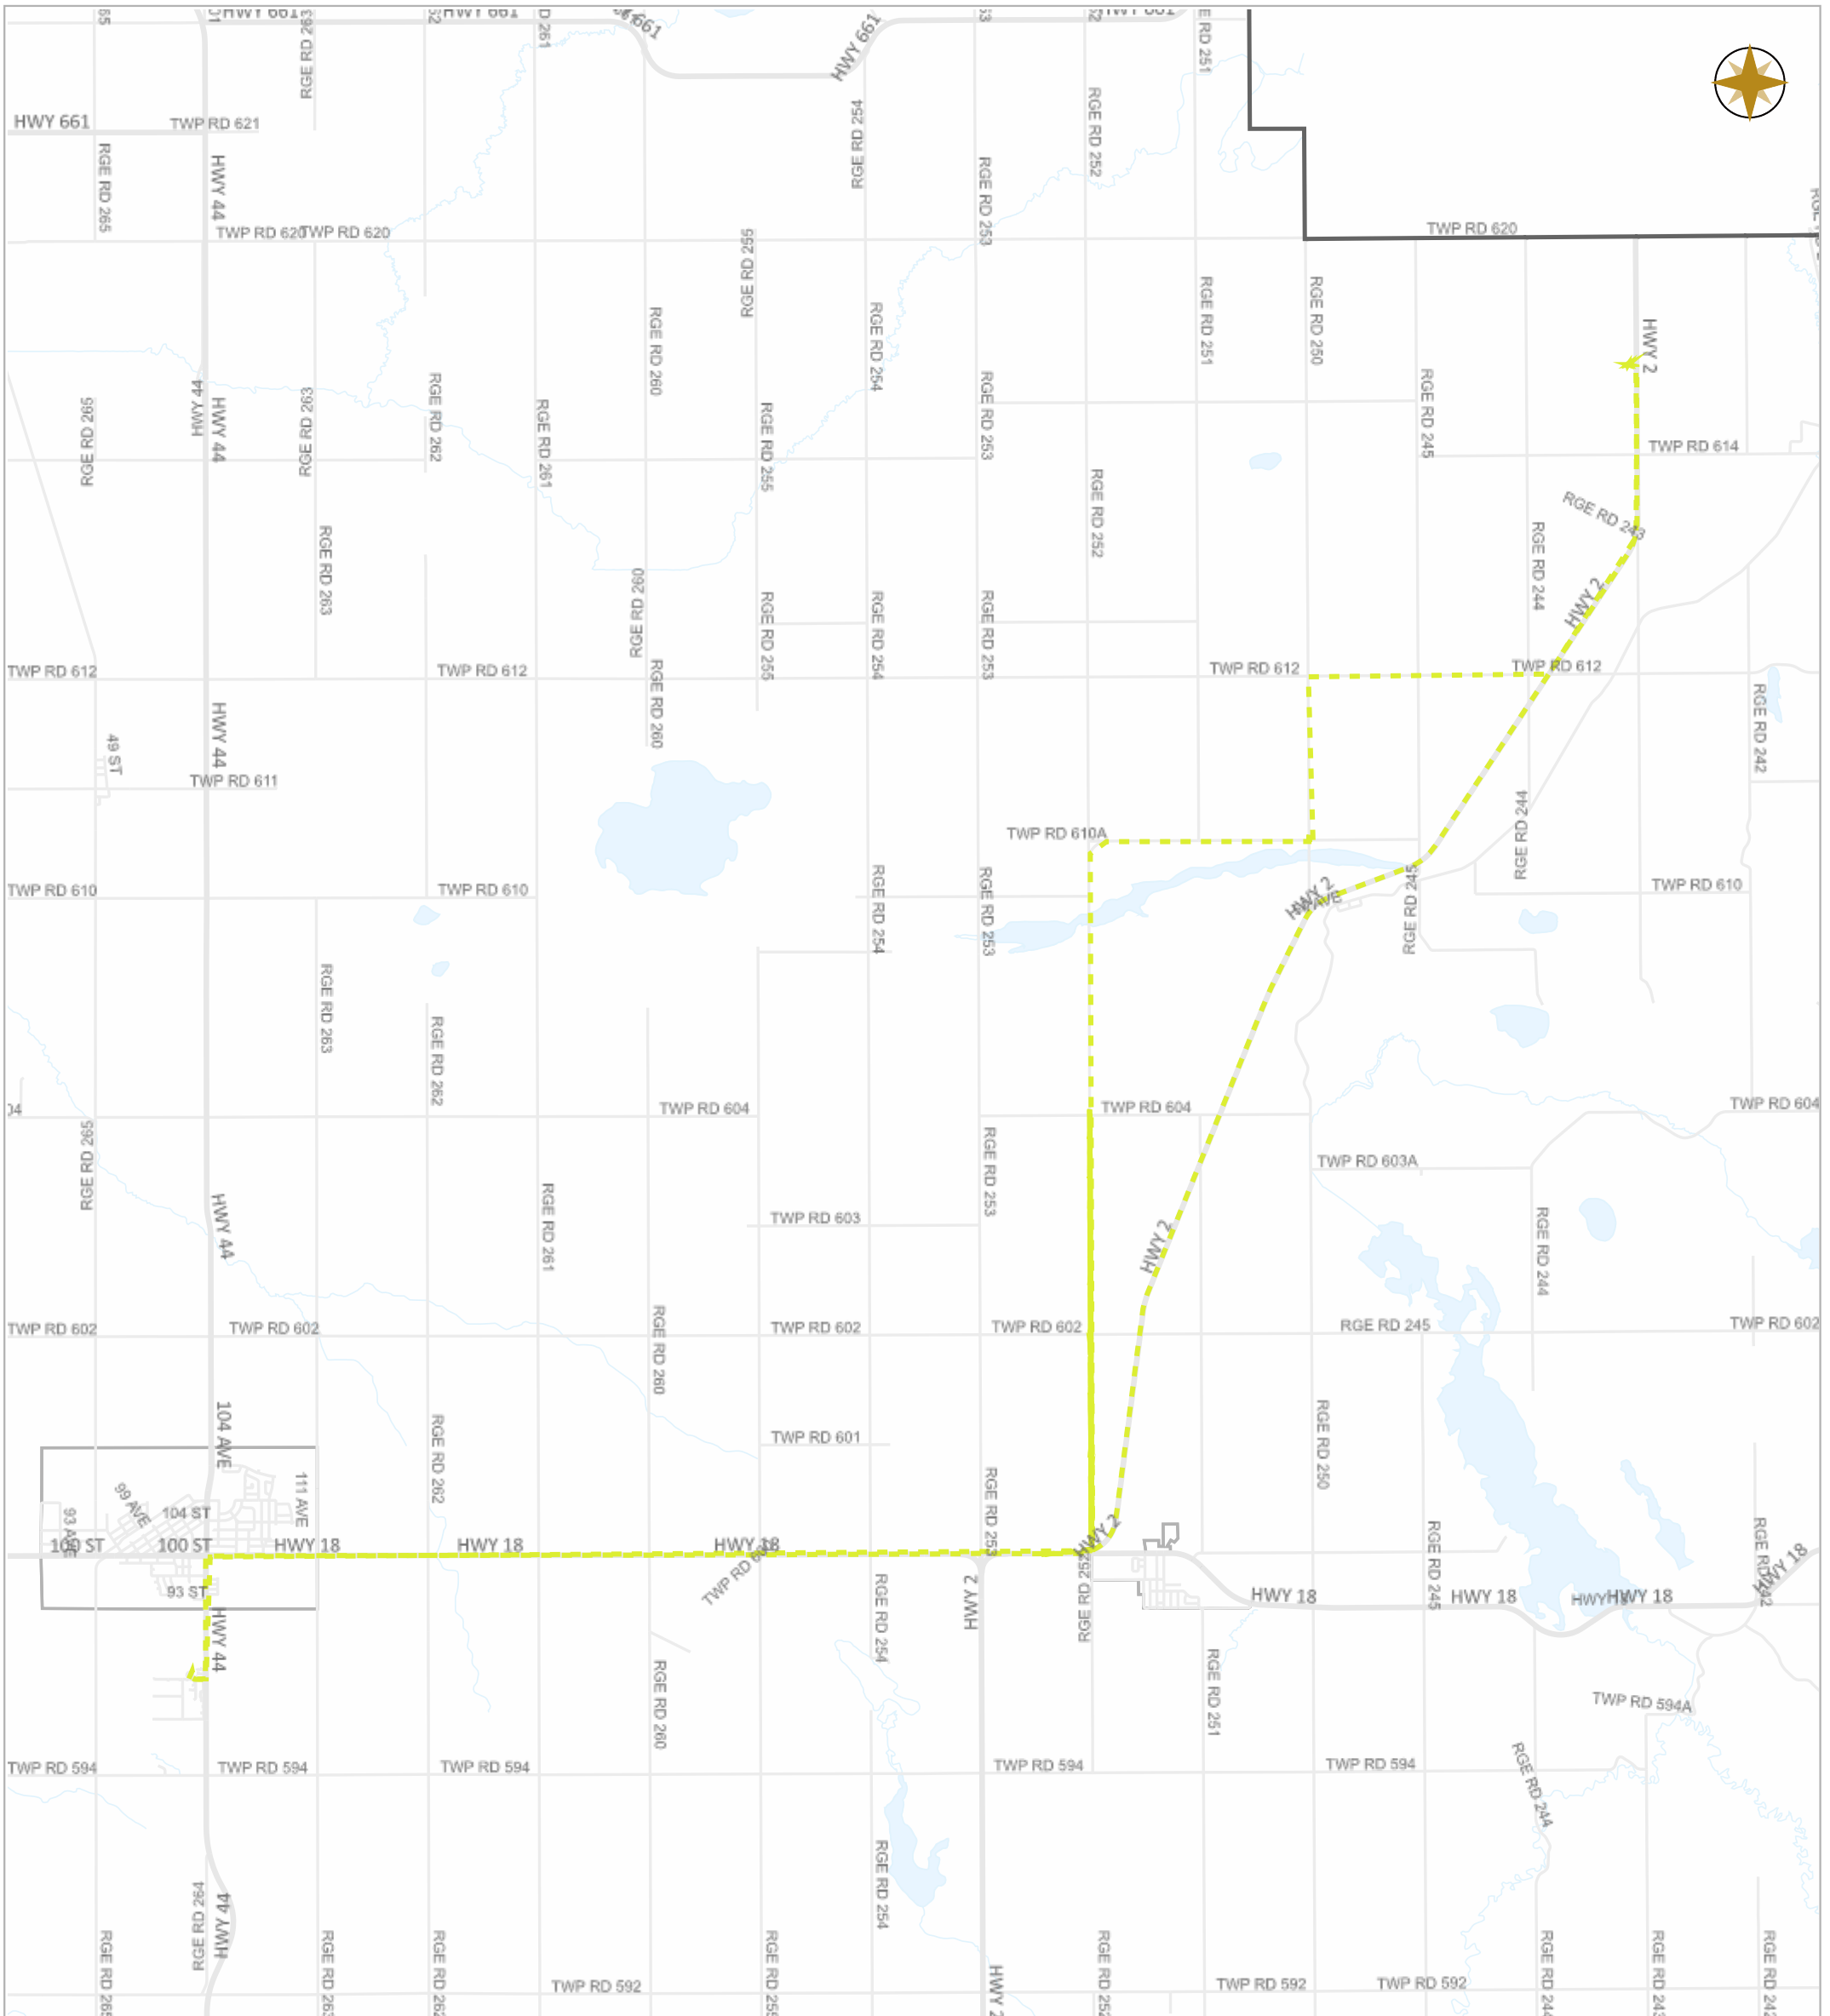

Date: Oct.07, 2024

<p>Scale</p>	<p>Legend</p> <ul style="list-style-type: none"> Work Layers (Speed 1~7 mile/h) Tracking Roads 	<p>WESTLOCK COUNTY MAP</p> <p>Map Projection: 3TM 114W NAD 83</p>	<p>10336 – 106 Street Westlock, Alberta T7P 2G1</p> <p>Tel: 780-349-3346 Toll Free: 1-877-349-5880 Fax: 780-349-2012</p> <p>Date: Oct.07, 2024</p>
--------------	--	--	--