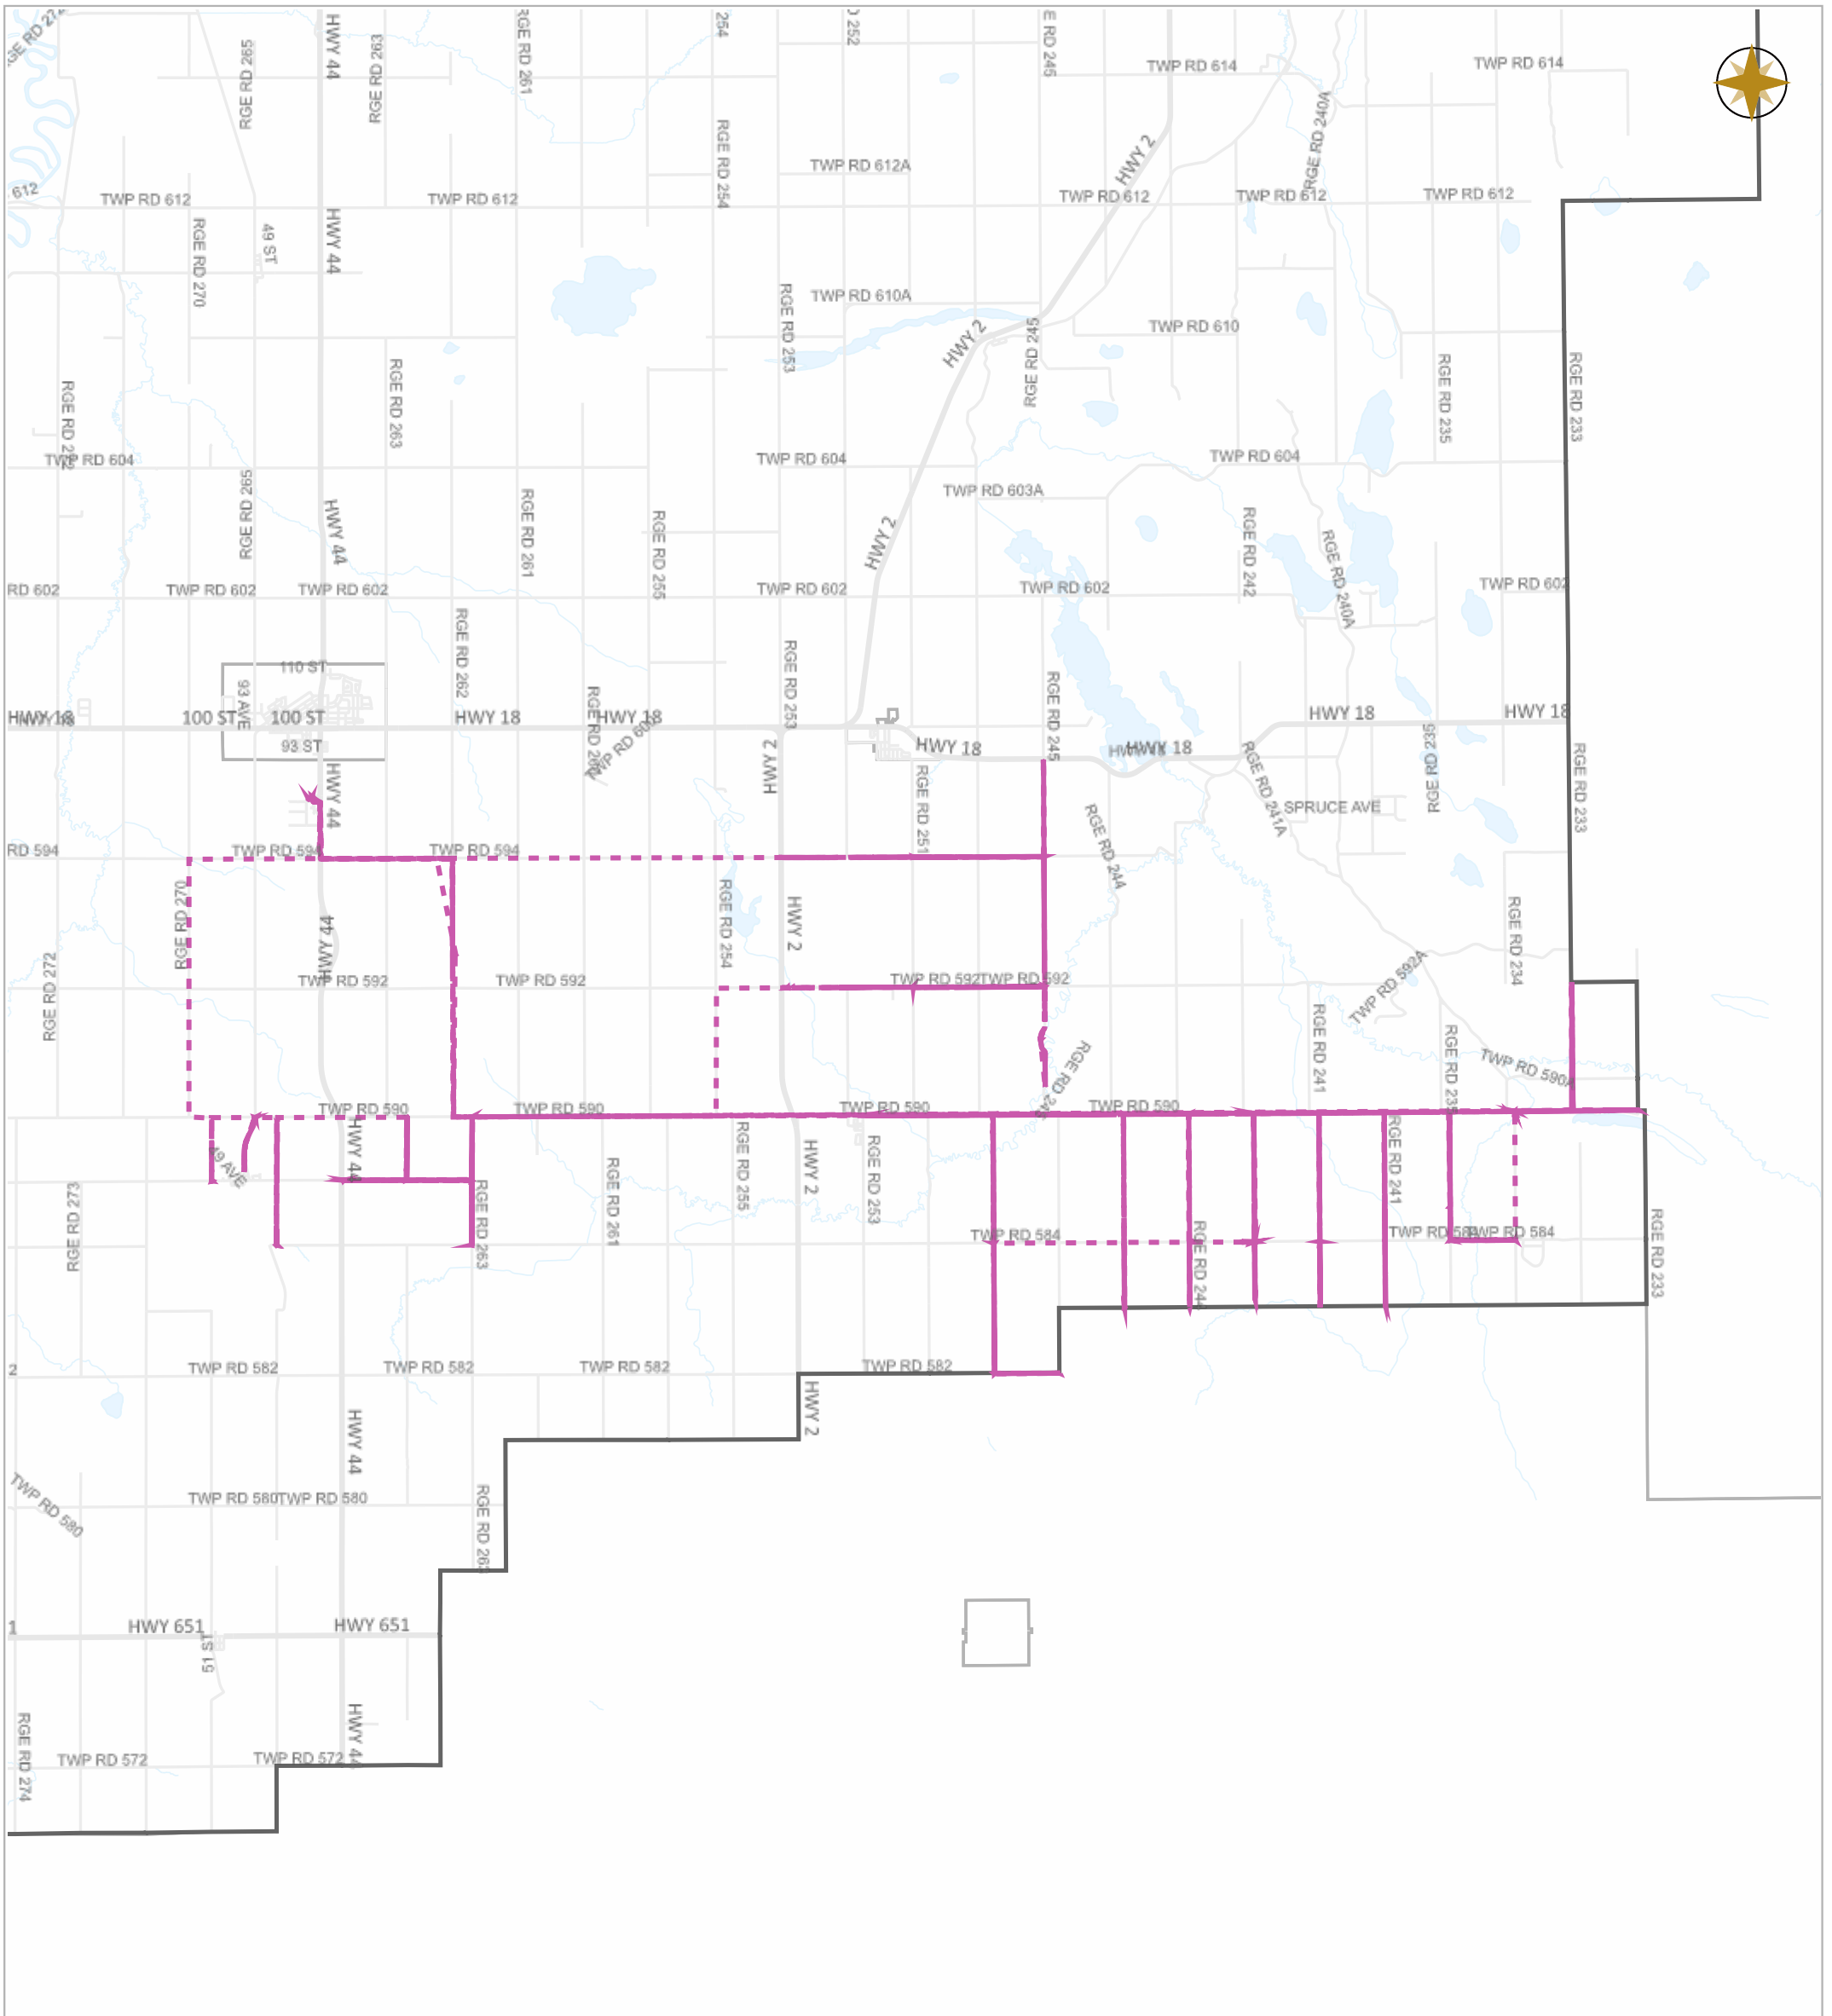

Legend

- Work Layers (Speed 1~7 mile/h)
- - - Tracking
- Roads

WESTLOCK COUNTY MAP

Map Projection: 3TM 114W NAD 83

10336 – 106 Street
Westlock, Alberta T7P 2G1
Tel: 780-349-3346
Toll Free: 1-877-349-5880
Fax: 780-349-2012

Date: Oct.07, 2024