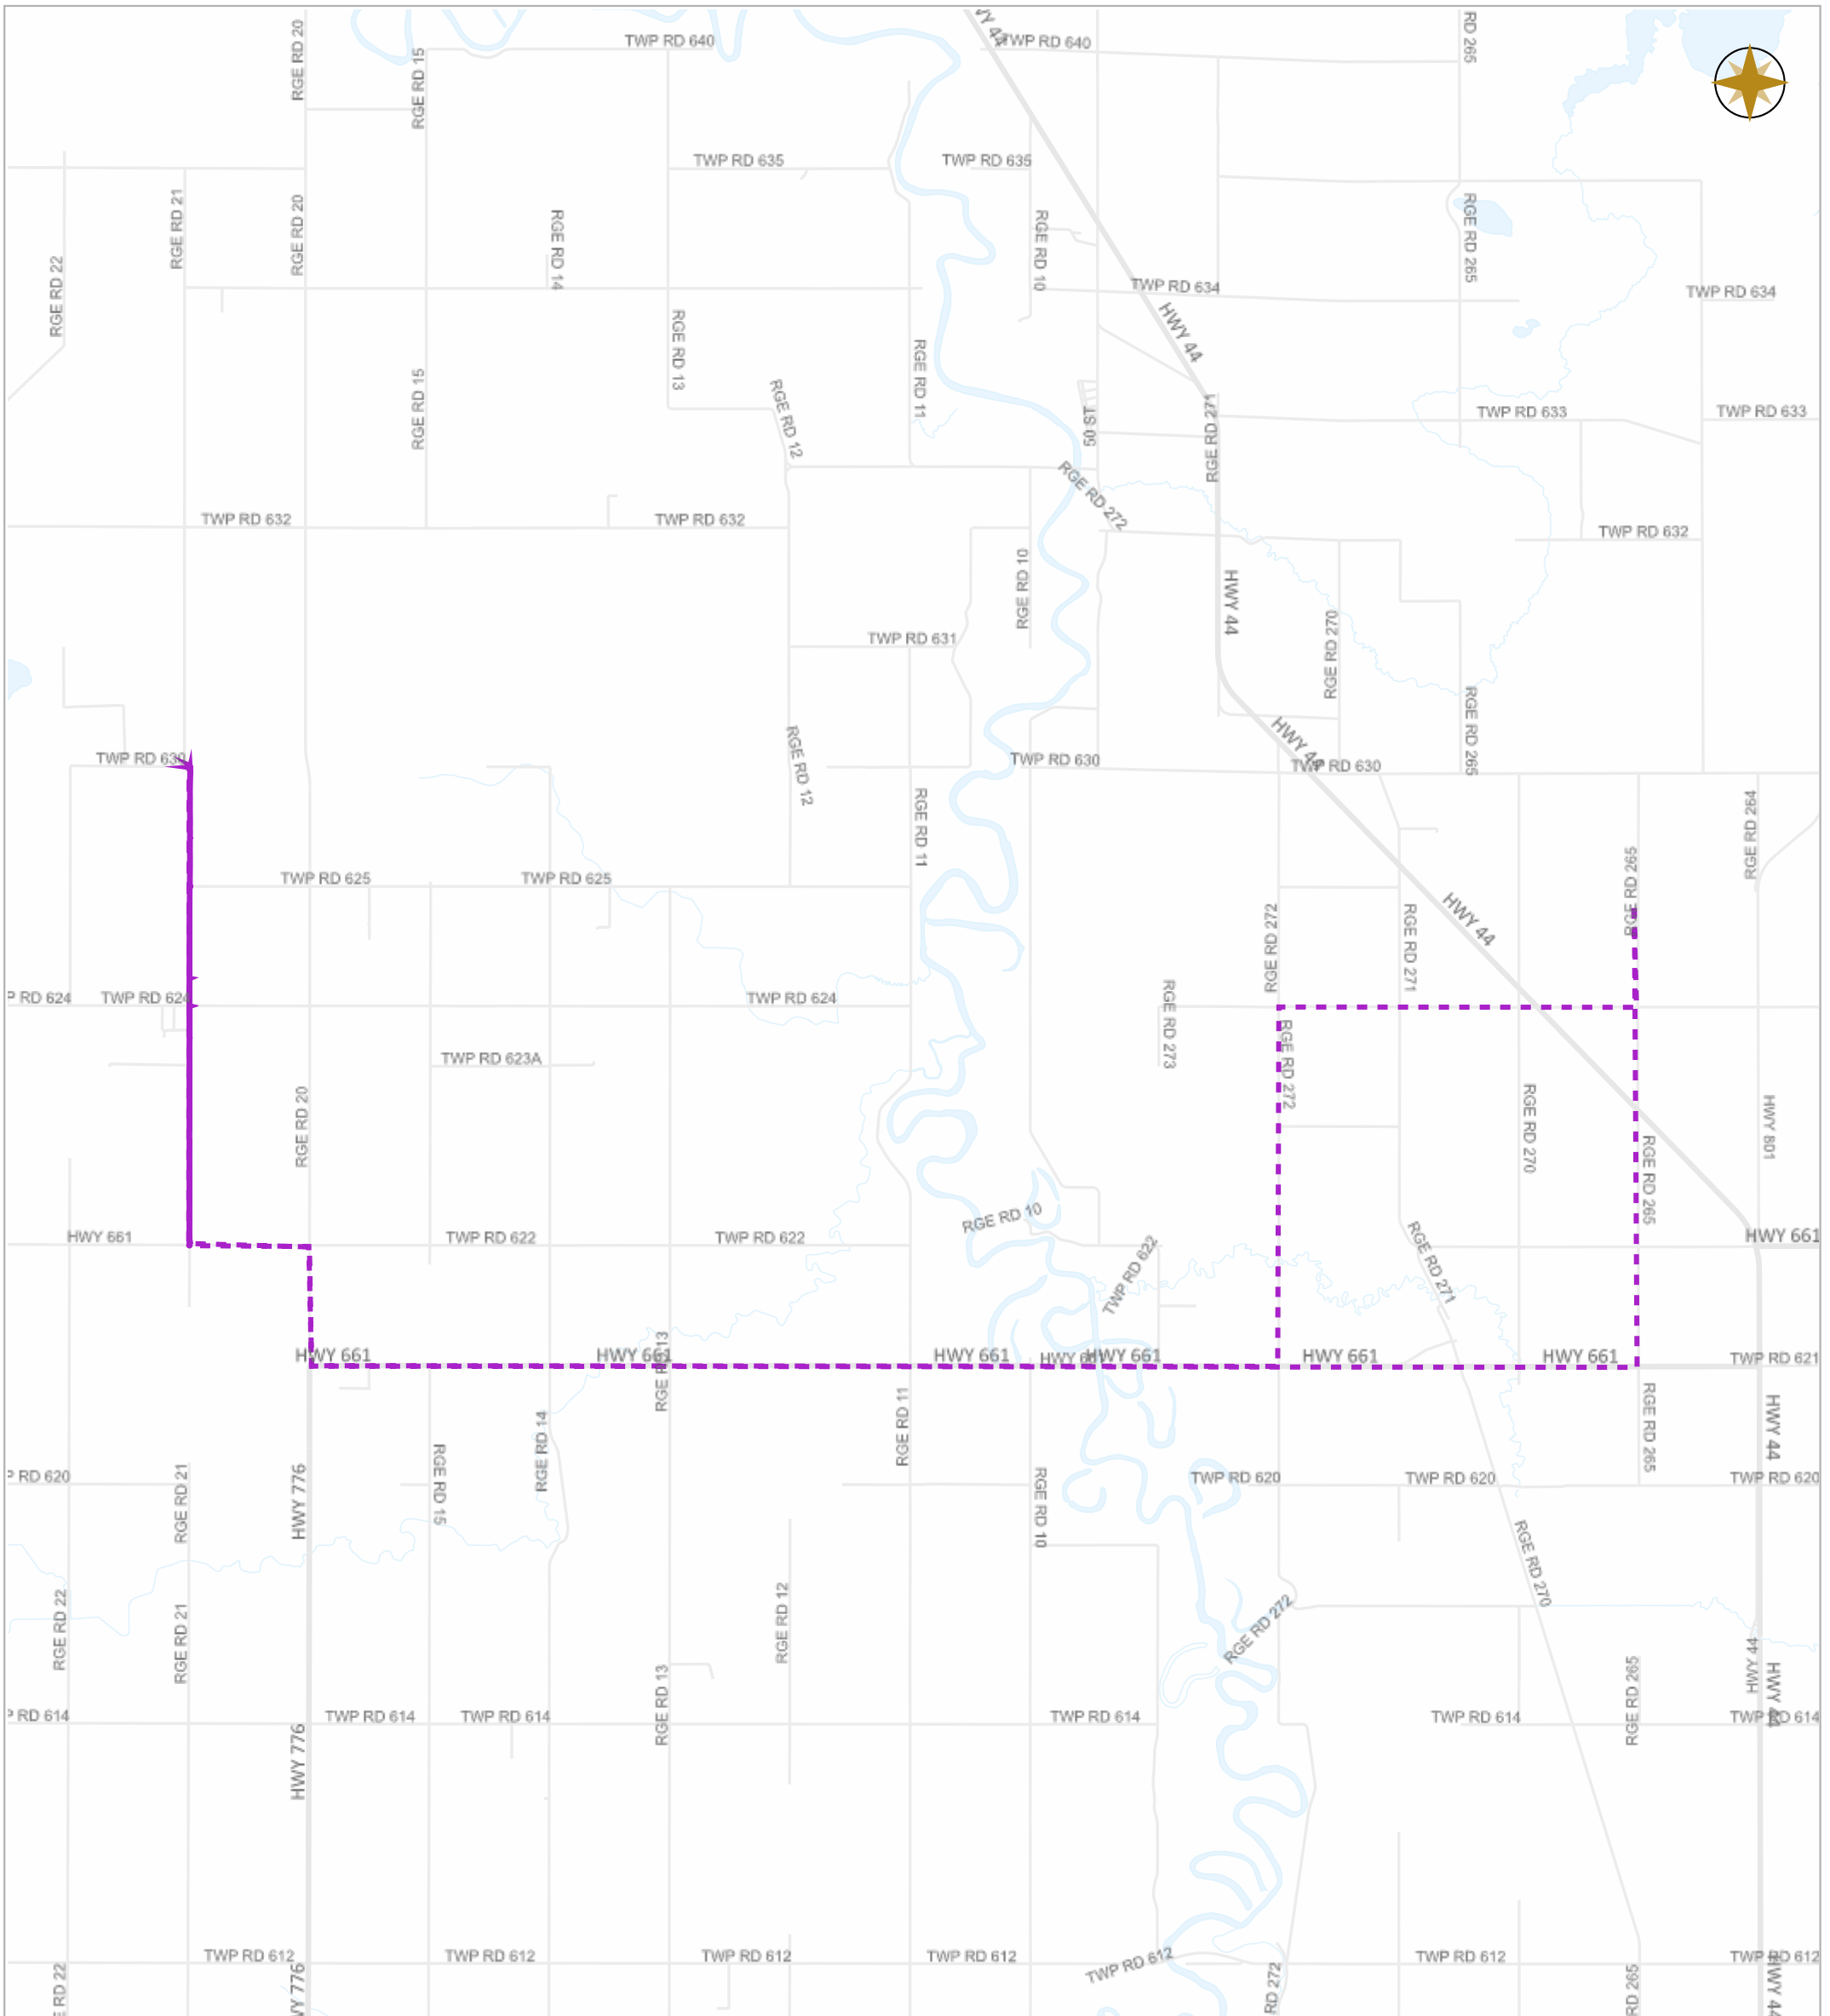

Date: Oct.07, 2024

<p>Scale</p>	<p>Legend</p> <ul style="list-style-type: none"> Work Layers (Speed 1~7 mile/h) Tracking Roads 	<p>WESTLOCK COUNTY MAP</p> <p>Map Projection: 3TM 114W NAD 83</p>	<p>10336 – 106 Street Westlock, Alberta T7P 2G1</p> <p>Tel: 780-349-3346 Toll Free: 1-877-349-5880 Fax: 780-349-2012</p> <p>Date: Oct.07, 2024</p>
--------------	--	--	--