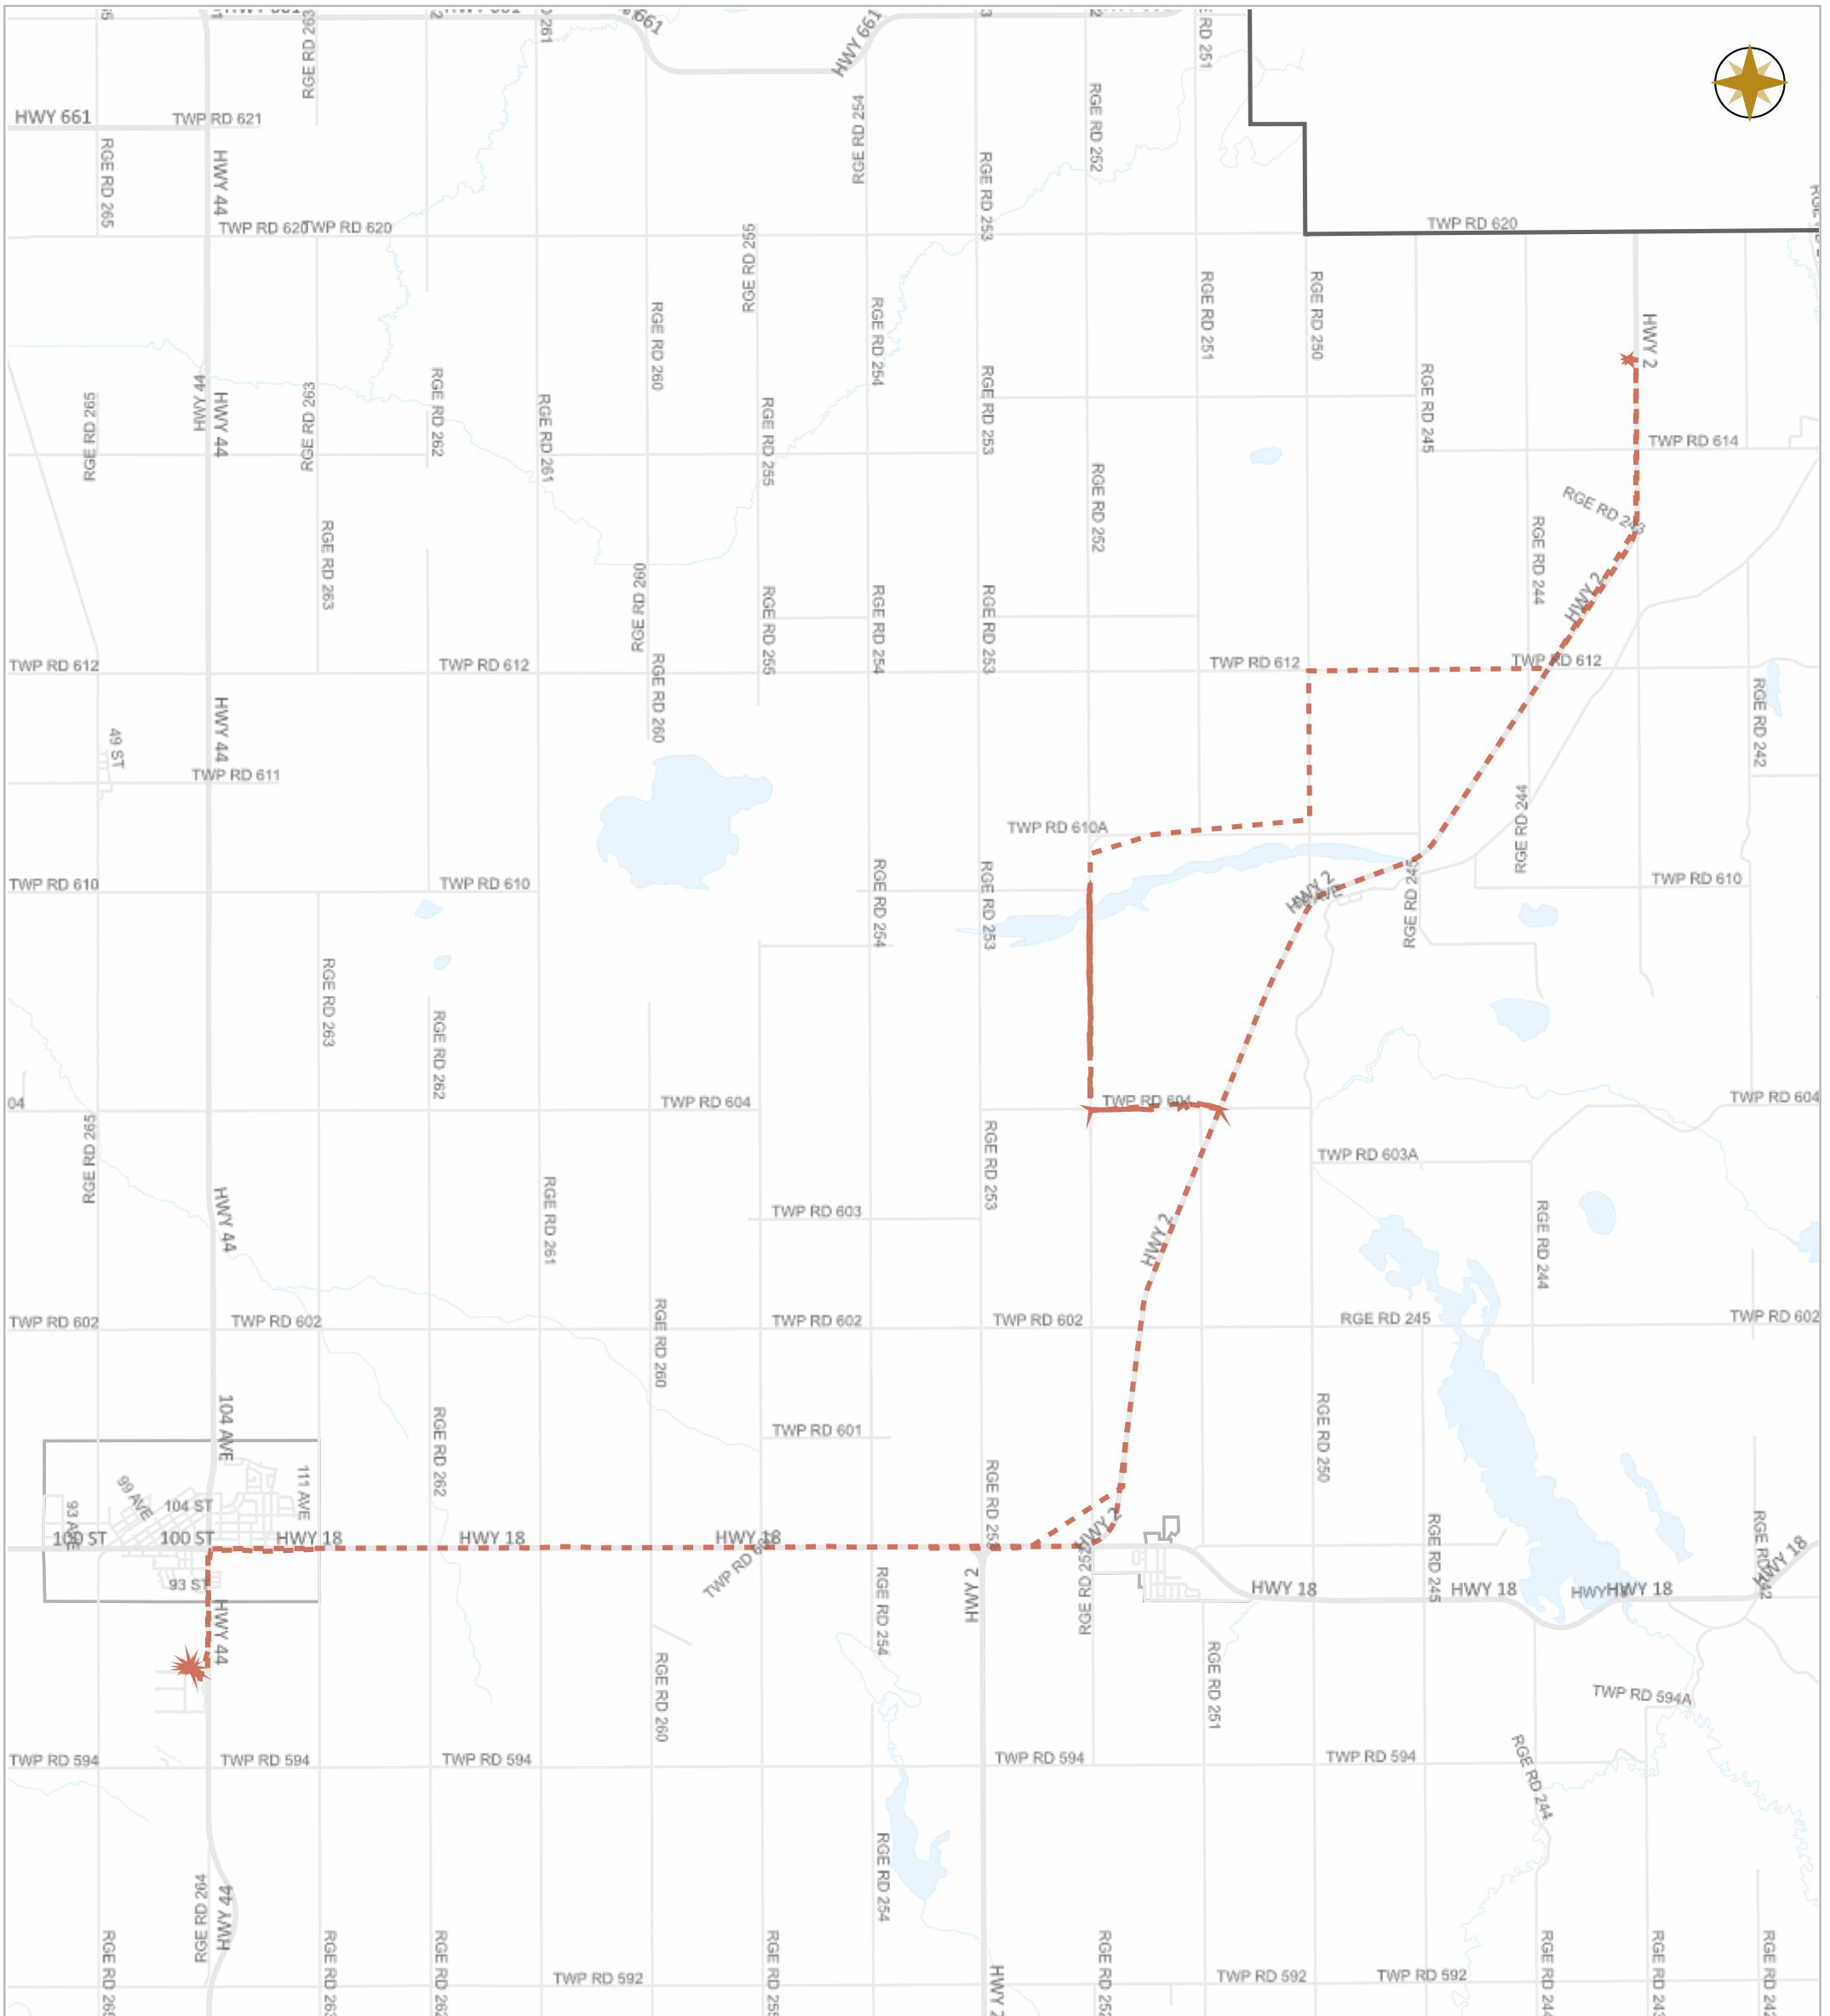

WESTLOCK COUNTY - WEEKLY GRADING REPORT

09-29-2024 ~ 10-05-2024

Legend

- GR1423
- GR1424
- GR1425
- GR1426
- GR1427
- GR1428
- GR1429
- GR1430
- GR1431
- GR1432
- GR1433
- Highway Municipal
- Boundary

5 0 5 10 15 km

2 0 2 4 6 mile

Scale

WESTLOCK COUNTY MAP

10336 – 106 Street
 Westlock, Alberta T7P 2G1
 Tel: 780-349-3346
 Toll Free: 1-877-349-5880
 Fax: 780-349-2012

Map Projection: 3TM 114W NAD 83

Date: Oct.07, 2024

Legend