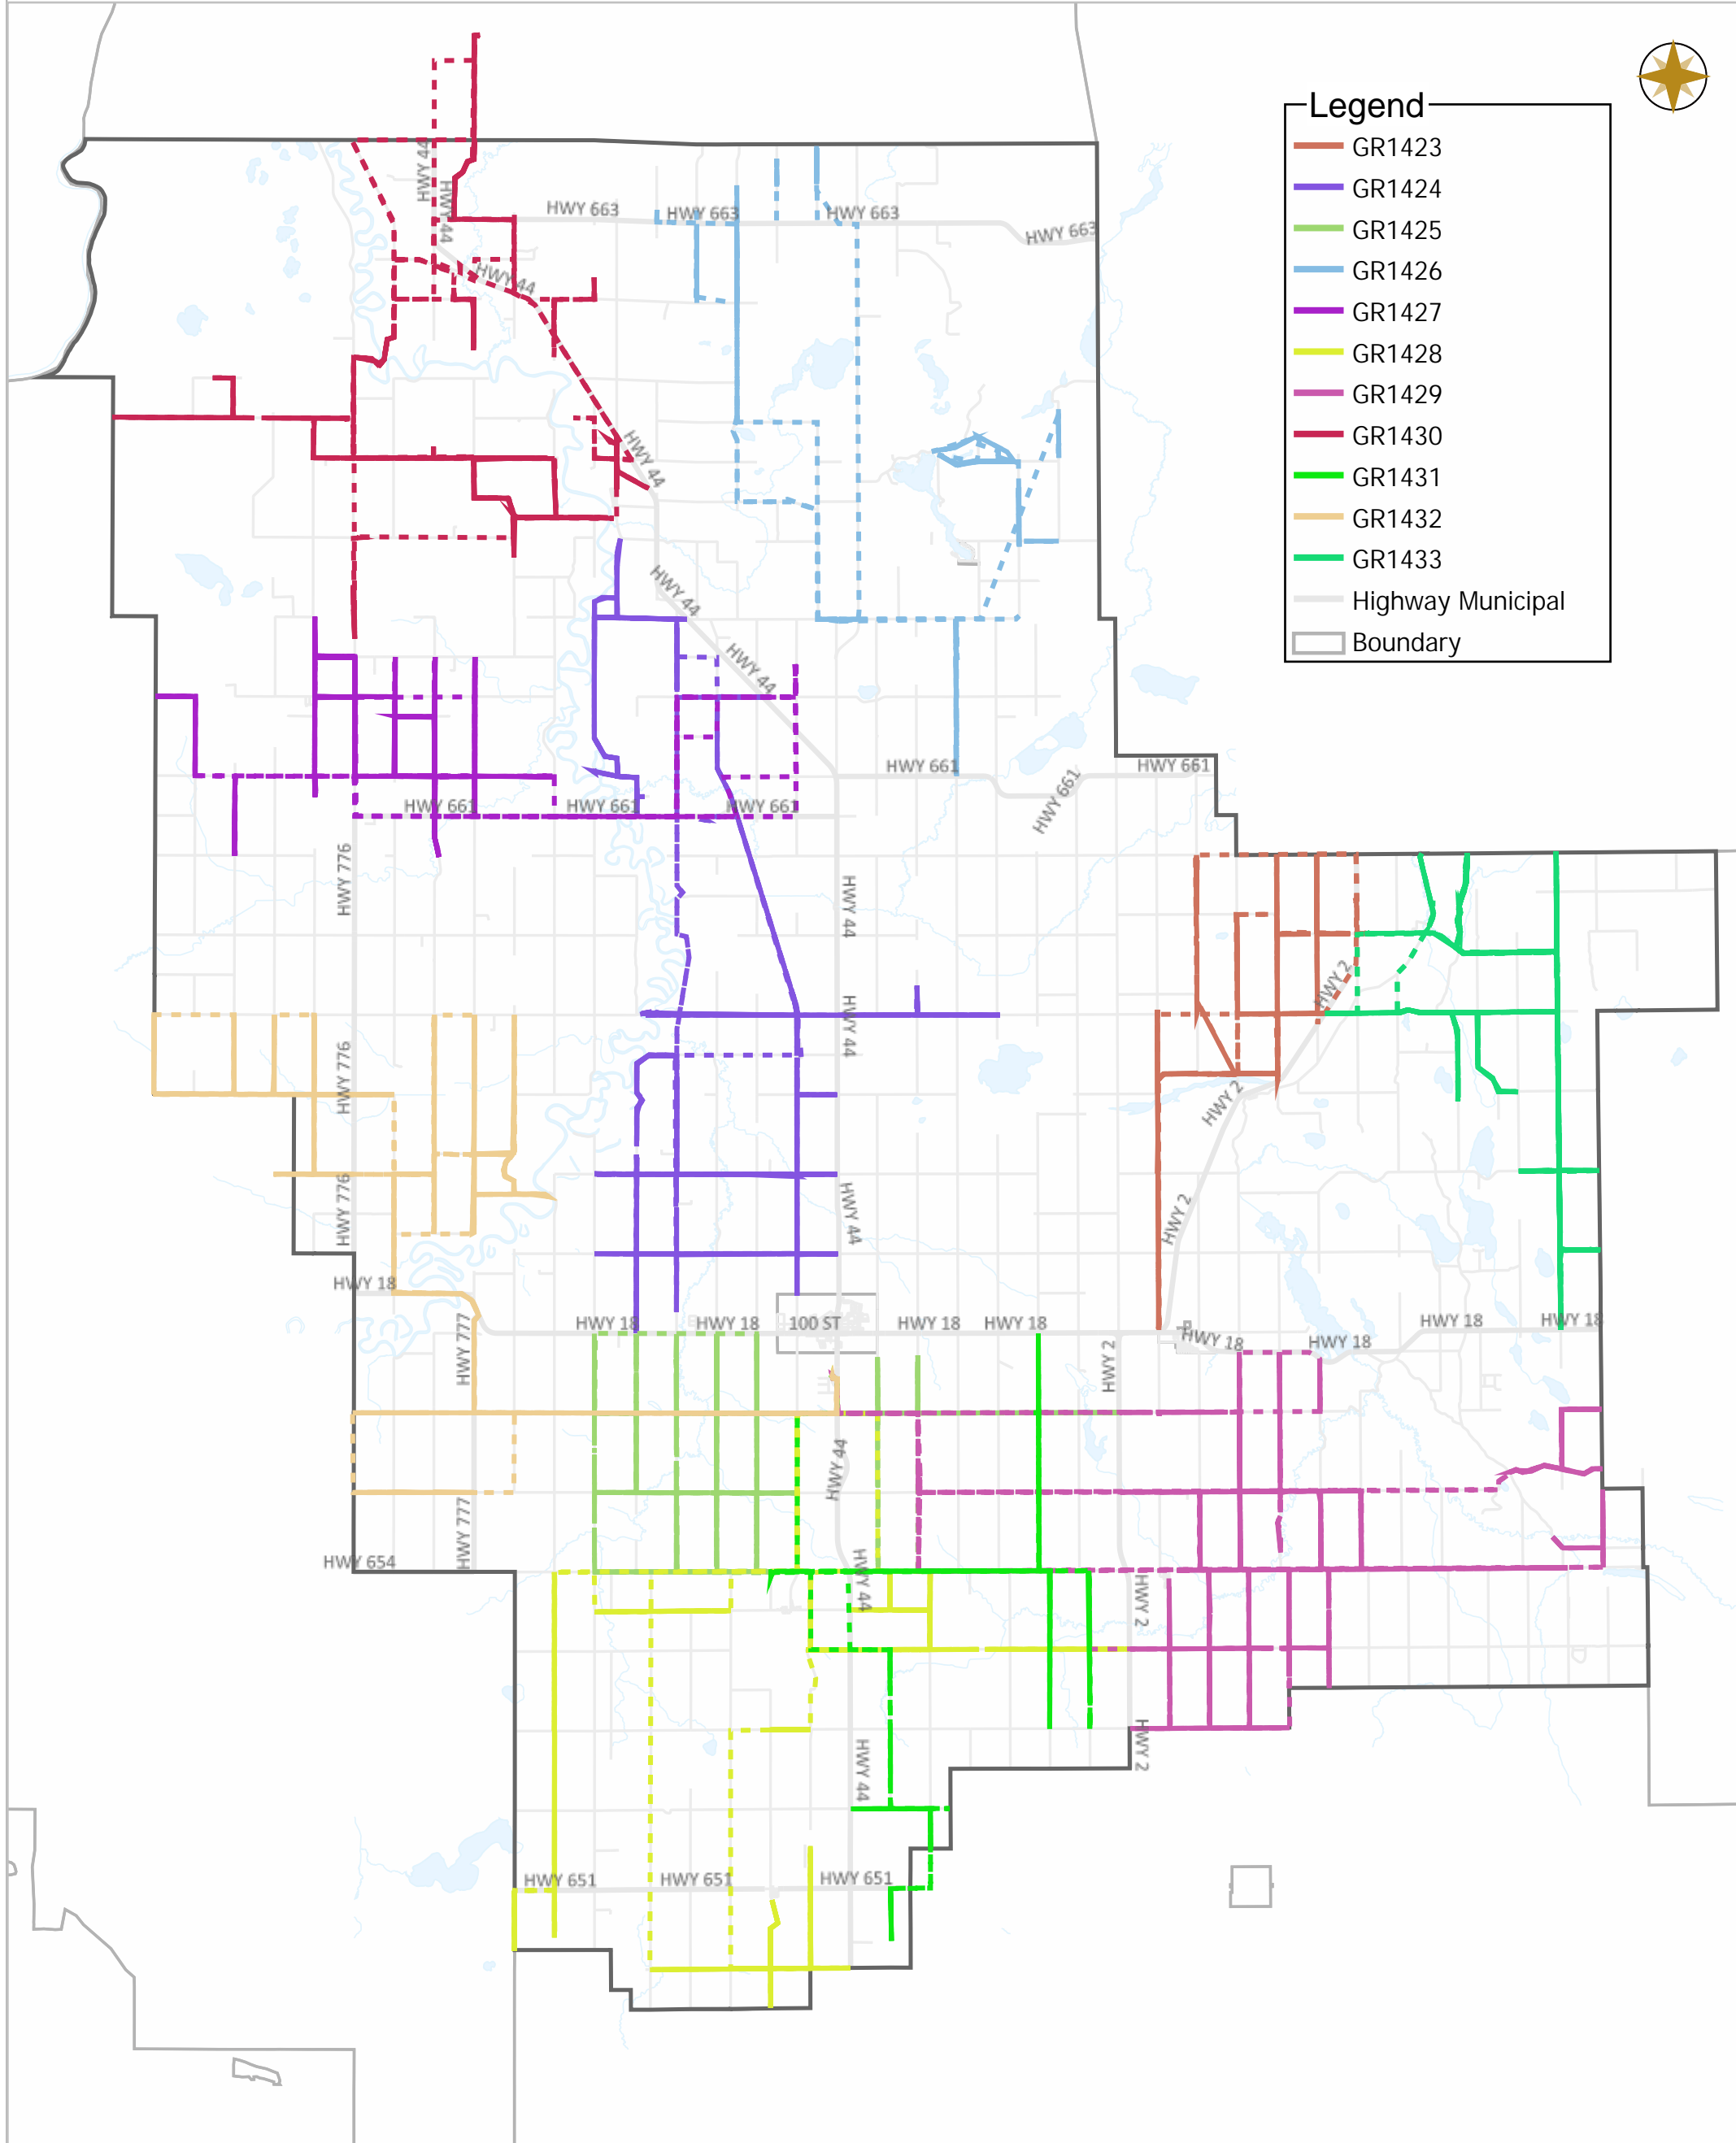

WESTLOCK COUNTY - WEEKLY GRADING REPORT

08-18-2024 ~ 08-24-2024

Legend

- GR1423
- GR1424
- GR1425
- GR1426
- GR1427
- GR1428
- GR1429
- GR1430
- GR1431
- GR1432
- GR1433
- Highway Municipal
- Boundary

Scale

WESTLOCK COUNTY MAP

10336 – 106 Street
 Westlock, Alberta T7P 2G1
 Tel: 780-349-3346
 Toll Free: 1-877-349-5880
 Fax: 780-349-2012

Map Projection: 3TM 114W NAD 83

Date: Aug.26, 2024

<p>1 0 1 2 3 km</p> <p>0.5 0 0.5 1 1.5 mile</p> <p>Scale</p>	<p>Legend</p> <ul style="list-style-type: none"> — Work Layers (Speed 1~7 mile/h) - - - Tracking — Roads 	 <p>WESTLOCK COUNTY MAP</p> <p>Map Projection: 3TM 114W NAD 83</p>	<p>10336 – 106 Street Westlock, Alberta T7P 2G1</p> <p>Tel: 780-349-3346 Toll Free: 1-877-349-5880 Fax: 780-349-2012</p> <p>Date: Aug.26, 2024</p>
--	--	--	--

Date: Aug.26, 2024

Vehicle: GR1428

08-18-2024 ~ 08-24-2024

Scale

Legend

- Work Layers (Speed 1~7 mile/h)
- - - Tracking
- Roads

WESTLOCK COUNTY MAP

Map Projection: 3TM 114W NAD 83