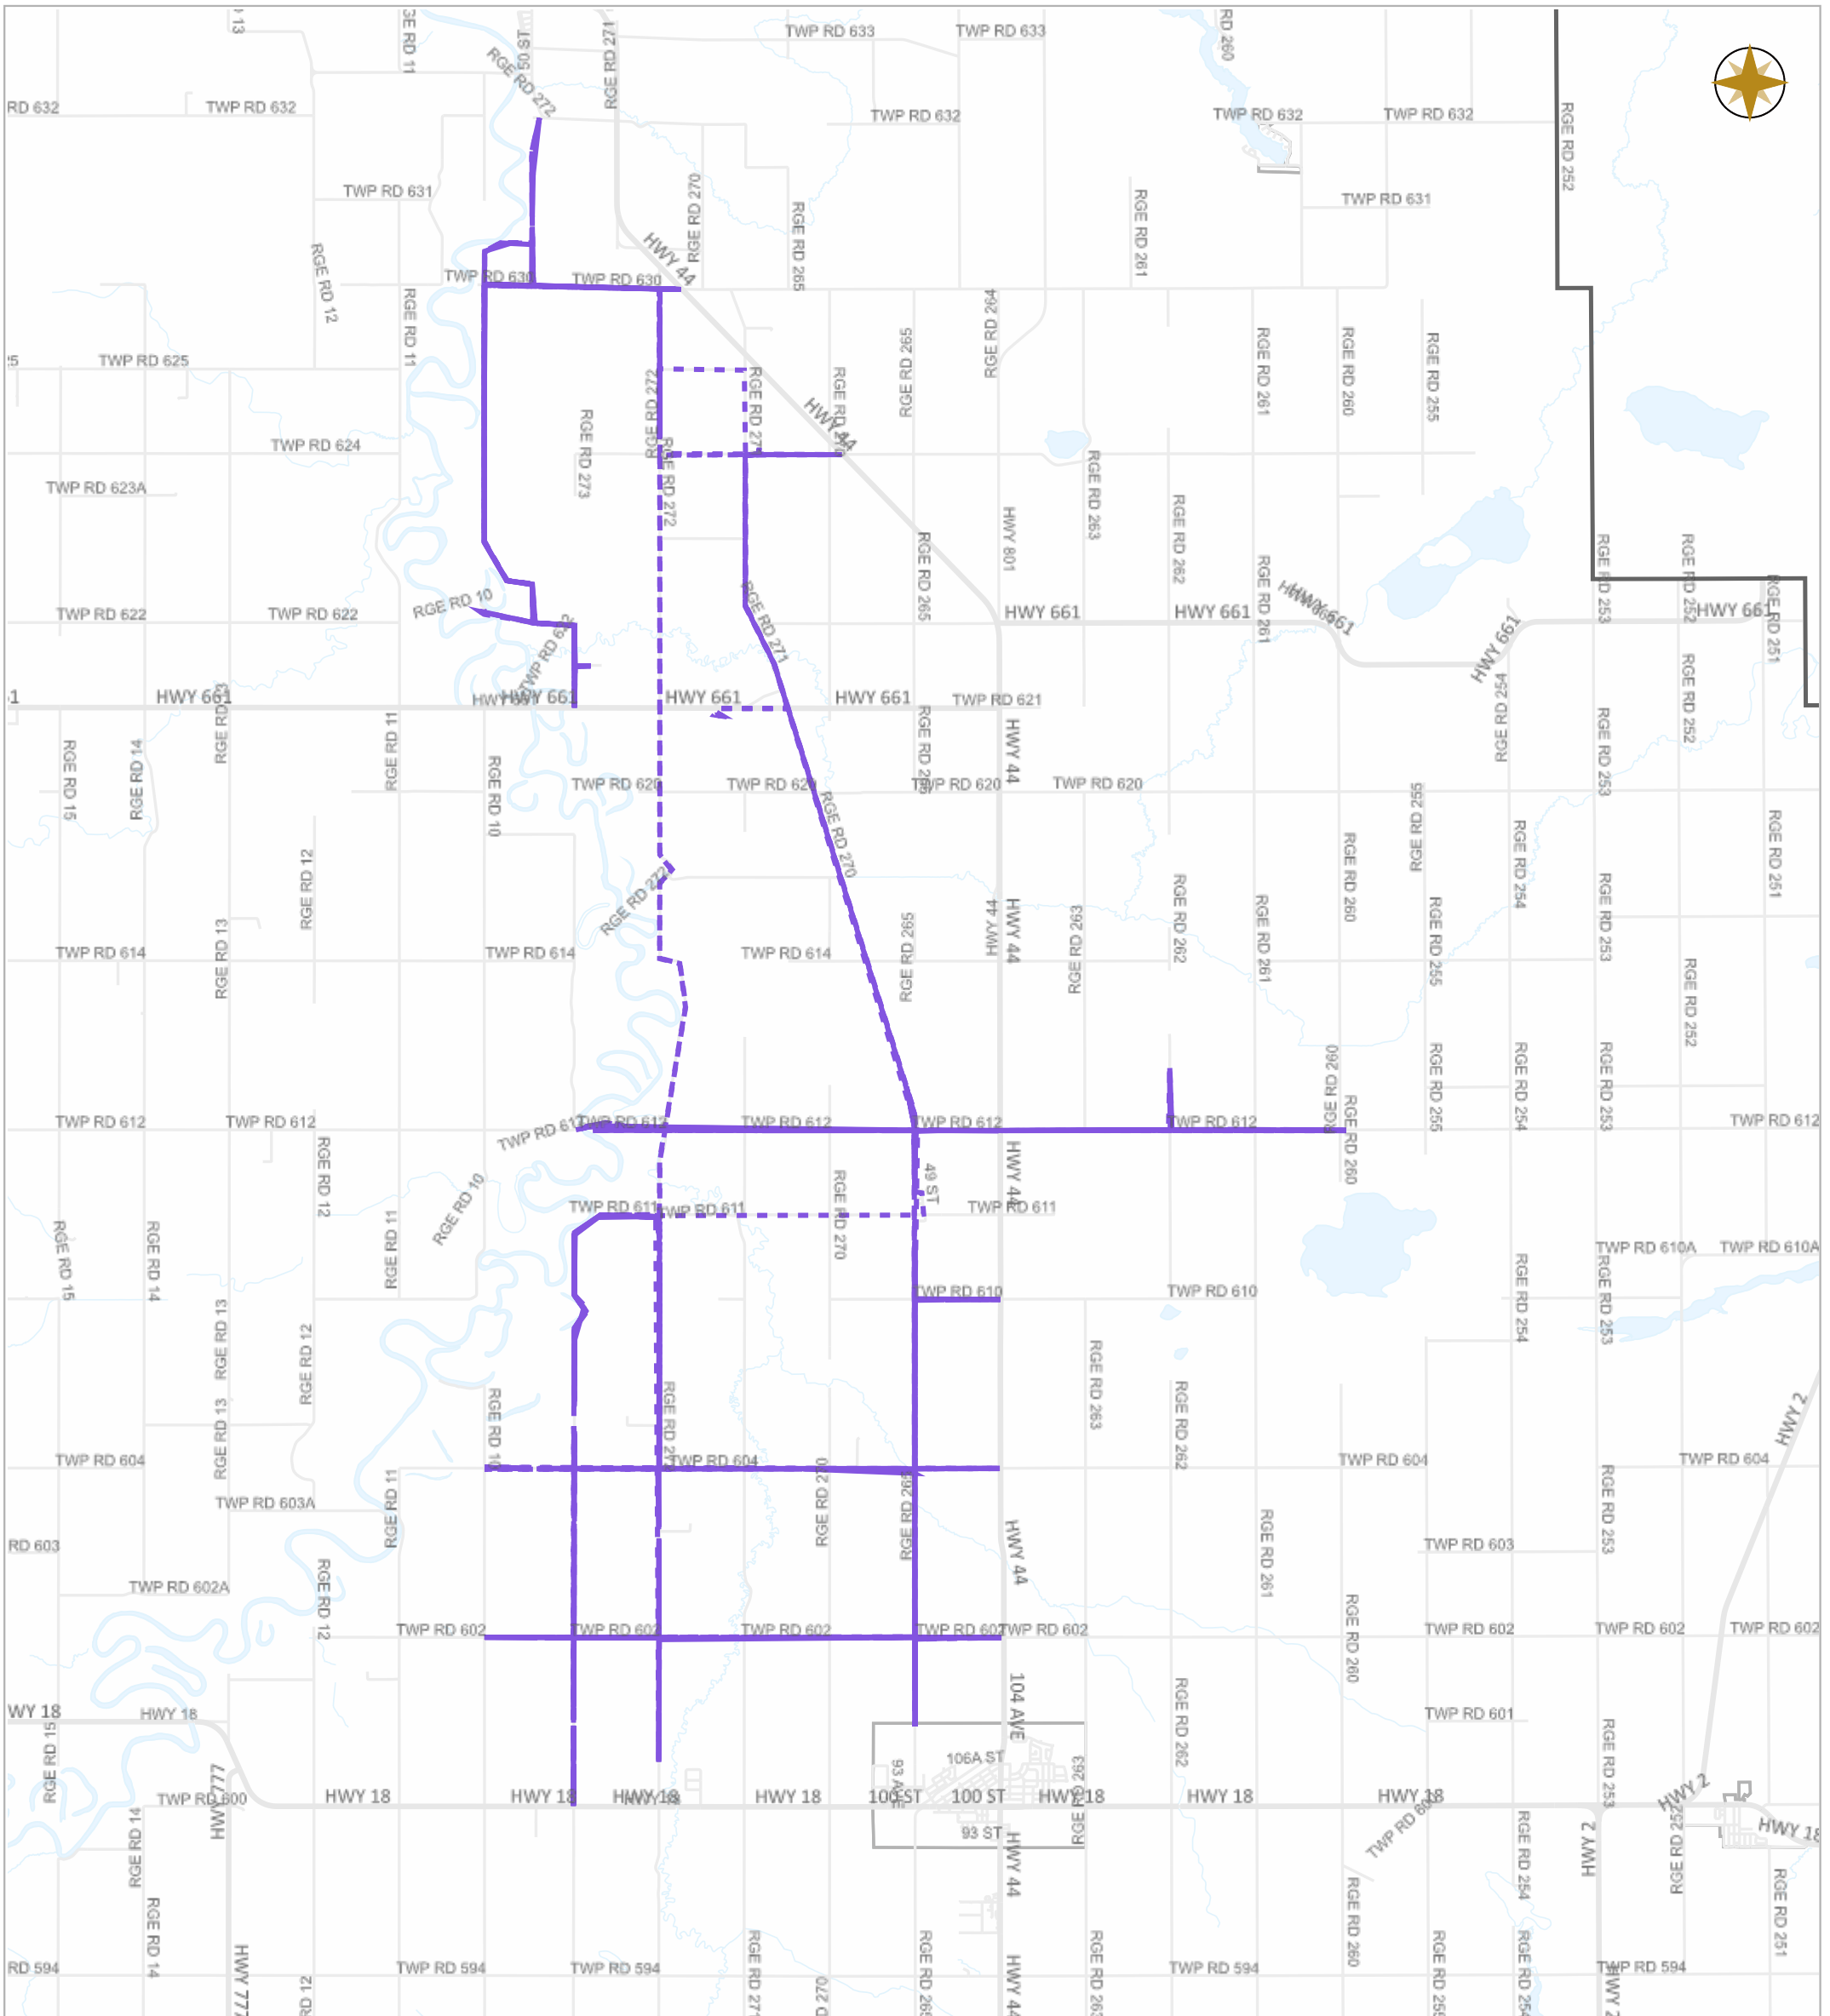

WESTLOCK COUNTY - WEEKLY GRADING REPORT

08-18-2024 ~ 08-24-2024

Legend

- GR1423
- GR1424
- GR1425
- GR1426
- GR1427
- GR1428
- GR1429
- GR1430
- GR1431
- GR1432
- GR1433
- Highway Municipal
- Boundary

Scale

WESTLOCK COUNTY MAP

10336 – 106 Street
 Westlock, Alberta T7P 2G1
 Tel: 780-349-3346
 Toll Free: 1-877-349-5880
 Fax: 780-349-2012

Map Projection: 3TM 114W NAD 83

Date: Aug.26, 2024

<p>1 0 1 2 3 km</p> <p>0.5 0 0.5 1 1.5 mile</p> <p>Scale</p>	<p>Legend</p> <ul style="list-style-type: none"> — Work Layers (Speed 1~7 mile/h) - - - Tracking — Roads 	 <p>WESTLOCK COUNTY MAP</p> <p>Map Projection: 3TM 114W NAD 83</p>	<p>10336 – 106 Street Westlock, Alberta T7P 2G1</p> <p>Tel: 780-349-3346 Toll Free: 1-877-349-5880 Fax: 780-349-2012</p> <p>Date: Aug.26, 2024</p>
--	--	--	--

Date: Aug.26, 2024

Vehicle: GR1428

08-18-2024 ~ 08-24-2024

Scale

Legend

- Work Layers (Speed 1~7 mile/h)
- - - Tracking
- Roads

WESTLOCK COUNTY MAP

Map Projection: 3TM 114W NAD 83