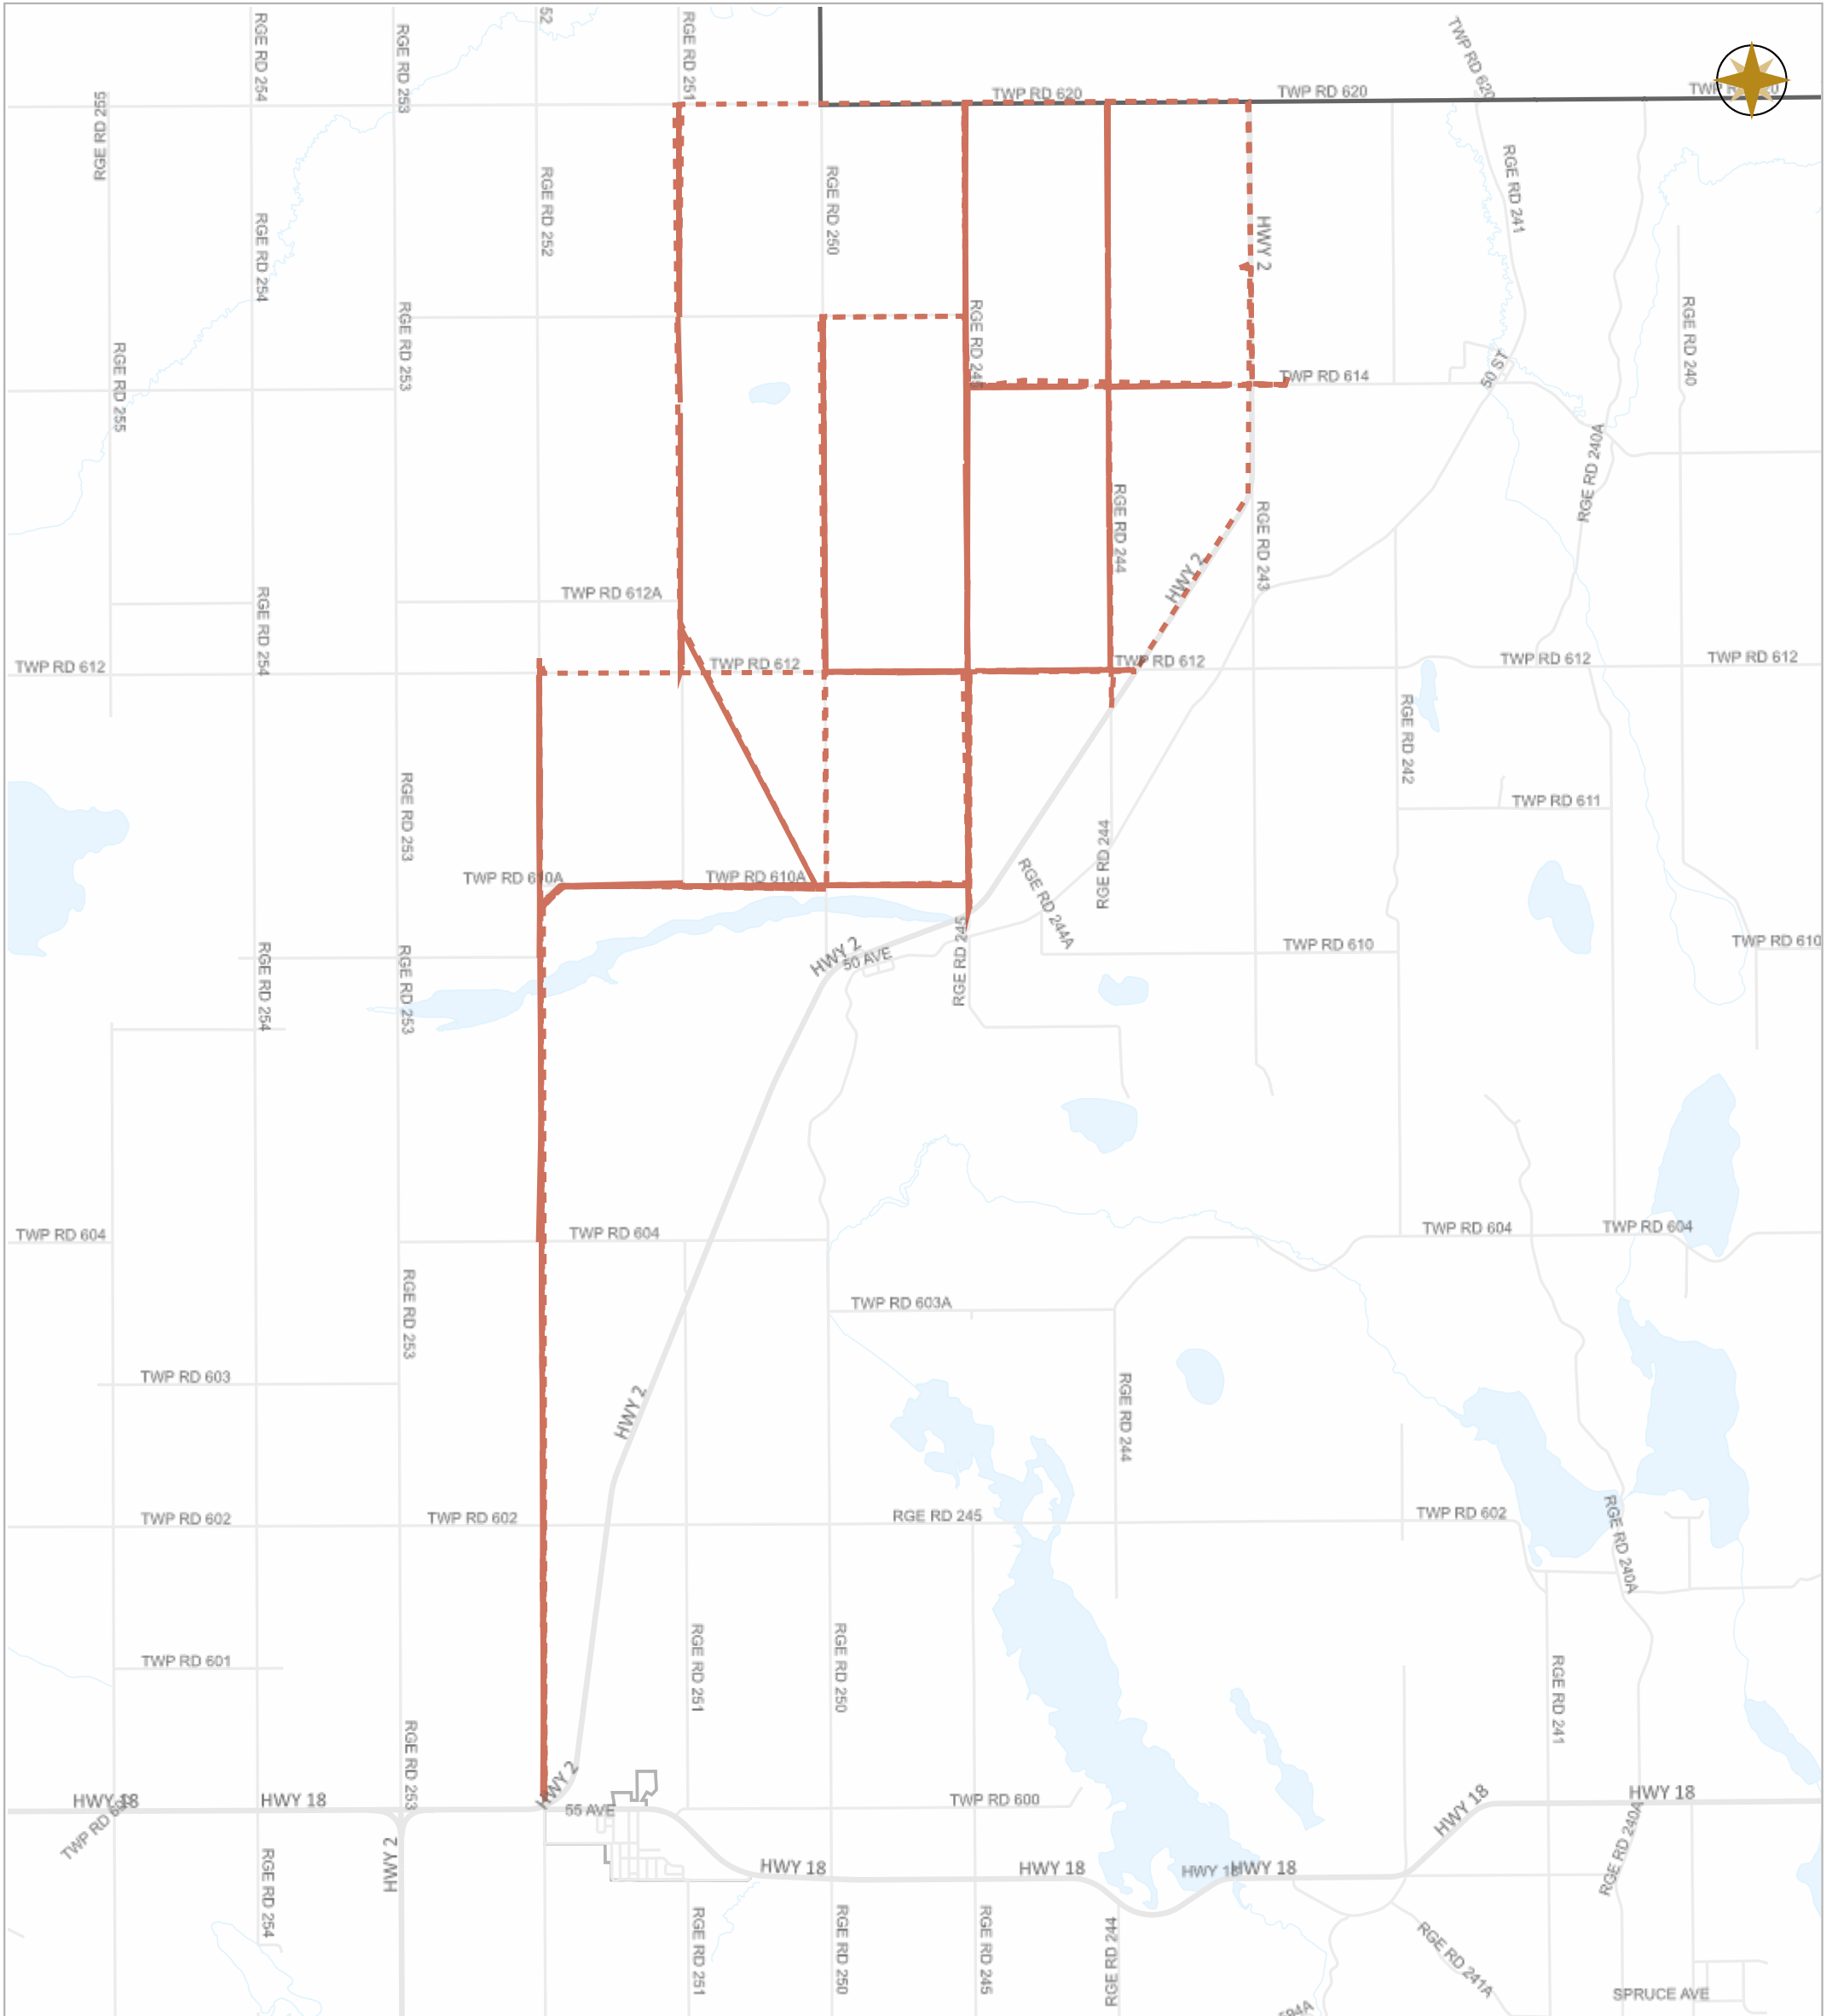

WESTLOCK COUNTY - WEEKLY GRADING REPORT

08-18-2024 ~ 08-24-2024

Legend

- GR1423
- GR1424
- GR1425
- GR1426
- GR1427
- GR1428
- GR1429
- GR1430
- GR1431
- GR1432
- GR1433
- Highway Municipal
- Boundary

Scale

WESTLOCK COUNTY MAP

10336 – 106 Street
 Westlock, Alberta T7P 2G1
 Tel: 780-349-3346
 Toll Free: 1-877-349-5880
 Fax: 780-349-2012

Map Projection: 3TM 114W NAD 83

Date: Aug.26, 2024

<p>1 0 1 2 3 km</p> <p>0.5 0 0.5 1 1.5 mile</p> <p>Scale</p>	<p>Legend</p> <ul style="list-style-type: none"> — Work Layers (Speed 1~7 mile/h) - - - Tracking — Roads 	 <p>WESTLOCK COUNTY MAP</p> <p>Map Projection: 3TM 114W NAD 83</p>	<p>10336 – 106 Street Westlock, Alberta T7P 2G1</p> <p>Tel: 780-349-3346 Toll Free: 1-877-349-5880 Fax: 780-349-2012</p> <p>Date: Aug.26, 2024</p>
--	--	--	--

Date: Aug.26, 2024

Vehicle: GR1428

08-18-2024 ~ 08-24-2024

Scale

Legend

- Work Layers (Speed 1~7 mile/h)
- - - Tracking
- Roads

WESTLOCK COUNTY MAP

Map Projection: 3TM 114W NAD 83