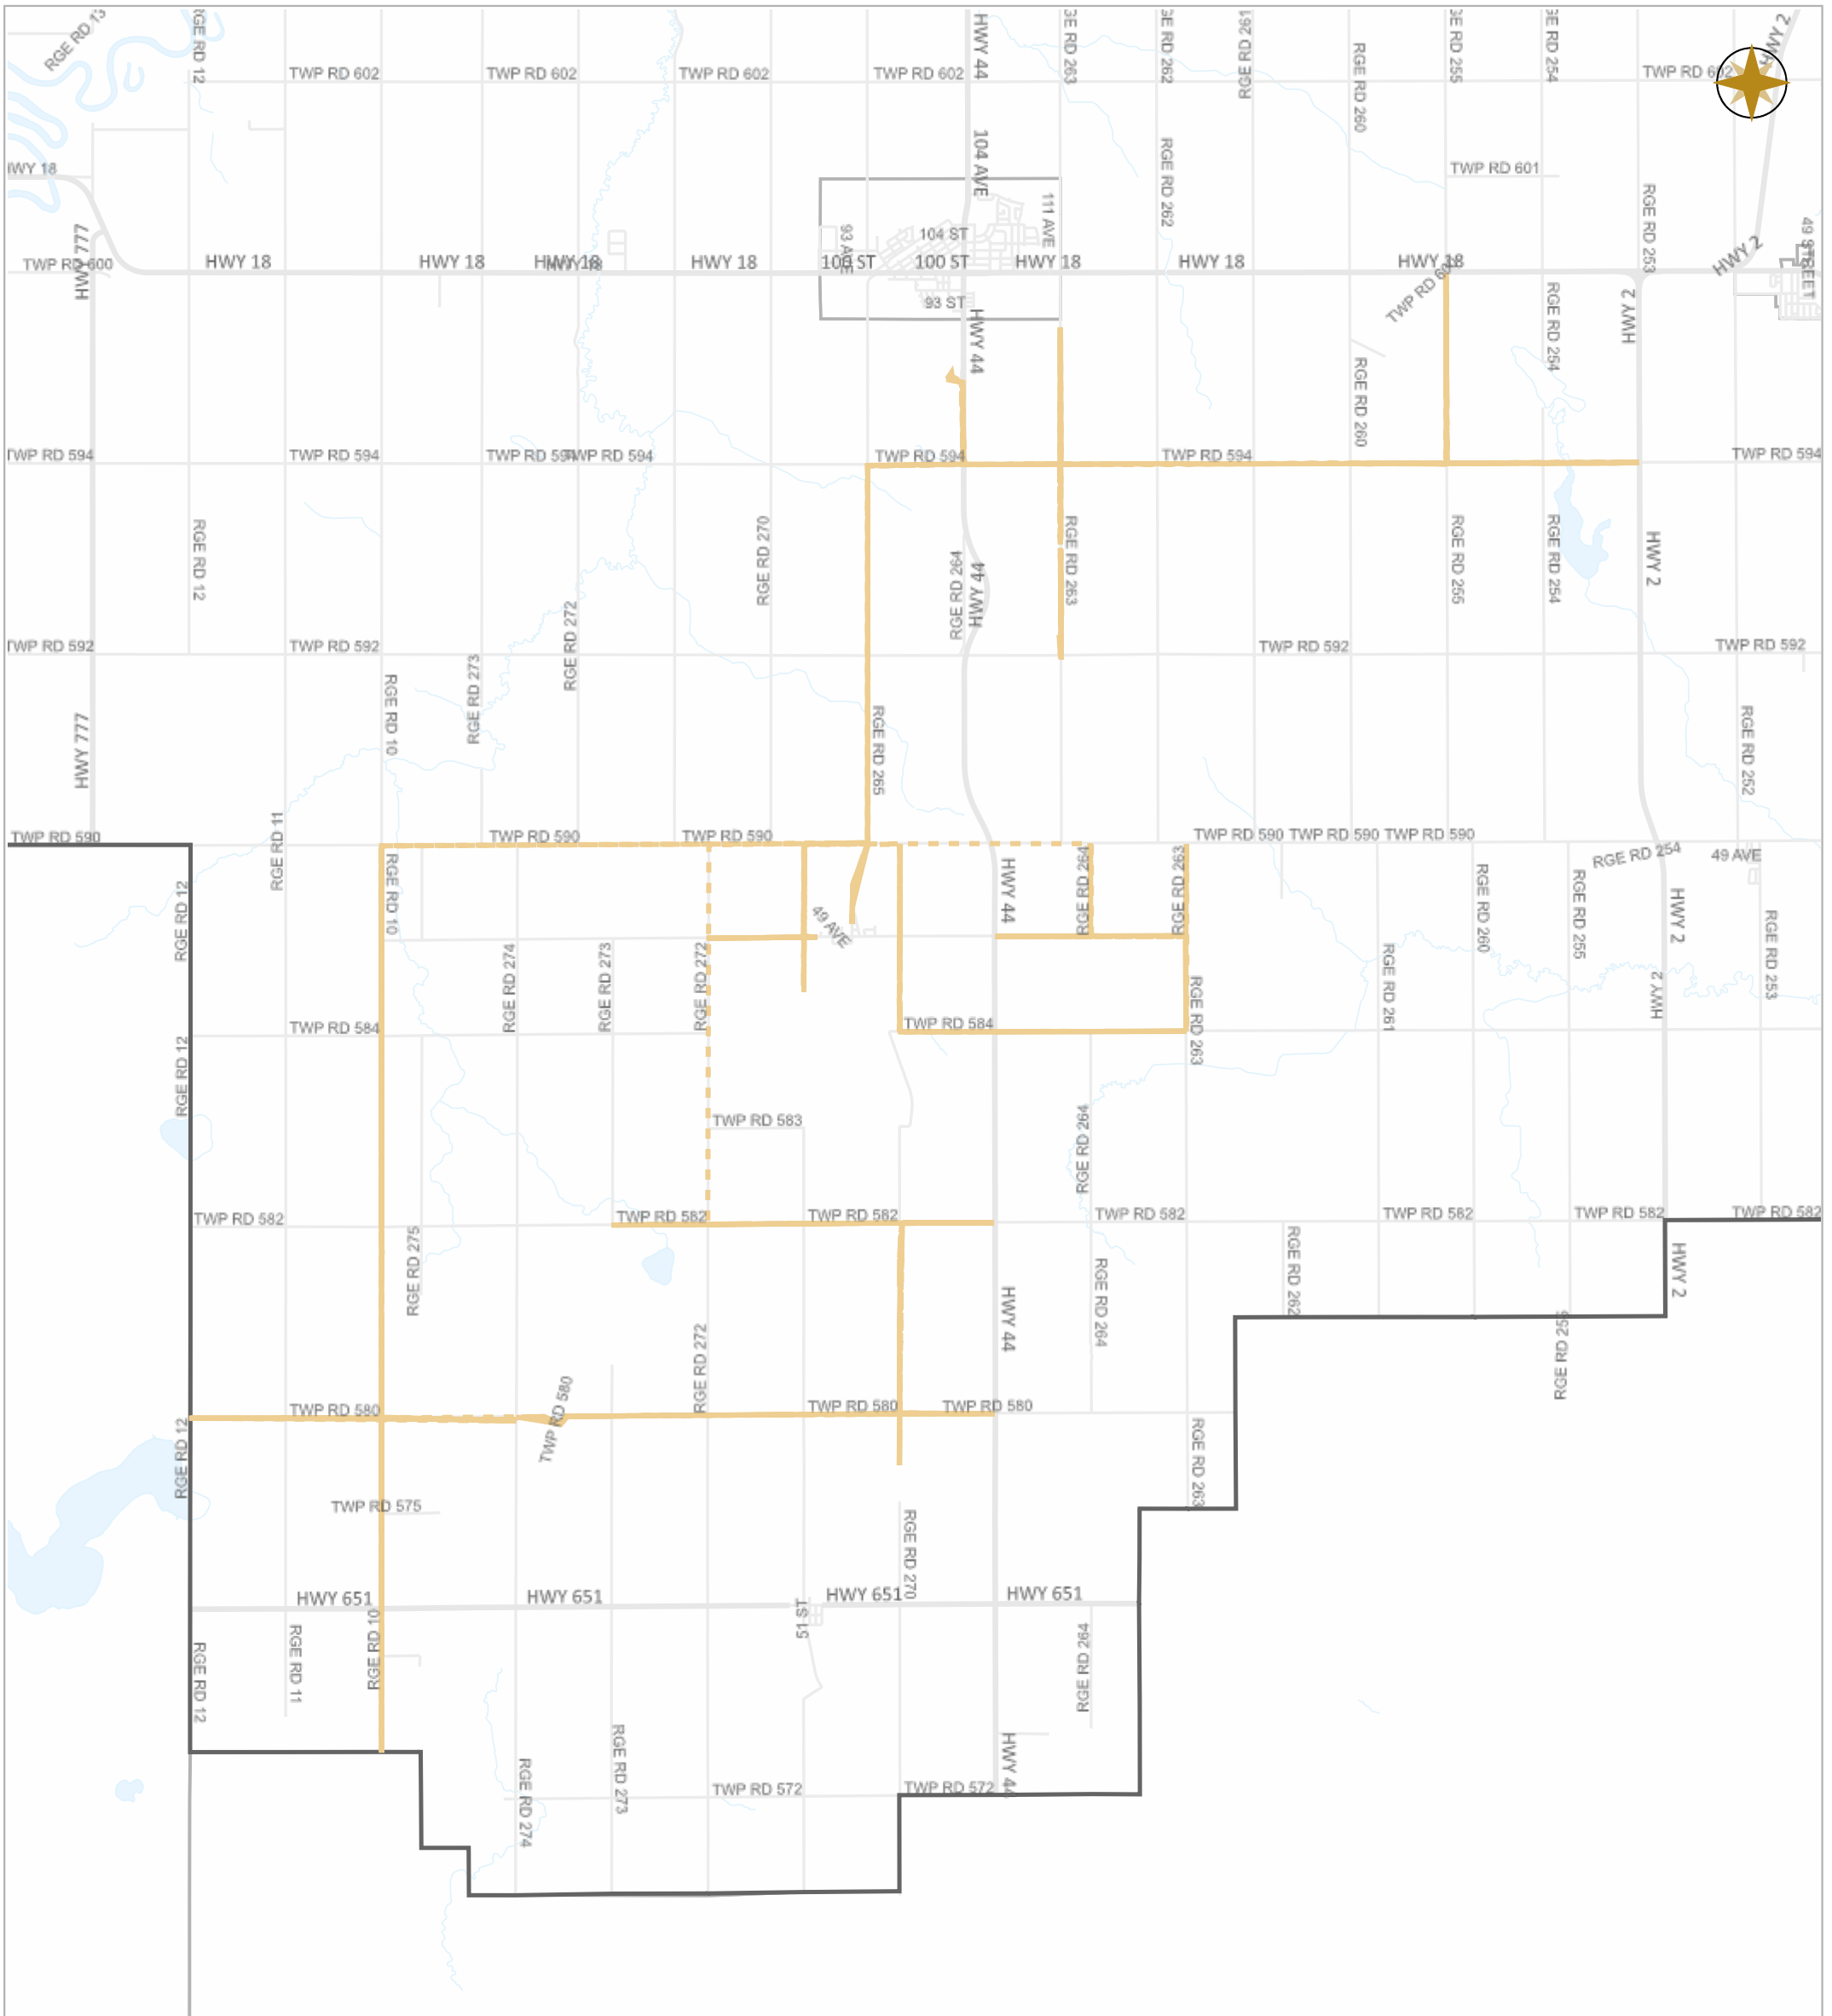

Date: Jun.13, 2022

<p>Scale</p>	<p>Legend</p> <ul style="list-style-type: none"> — Work Layers (Speed 1~7 mile/h) - - - Tracking — Roads 	<p>WESTLOCK COUNTY MAP</p> <p>Map Projection: 3TM 114W NAD 83</p>	<p>10336 – 106 Street Westlock, Alberta T7P 2G1</p> <p>Tel: 780-349-3346 Toll Free: 1-877-349-5880 Fax: 780-349-2012</p> <p>Date: Jun.13, 2022</p>
--------------	--	--	--