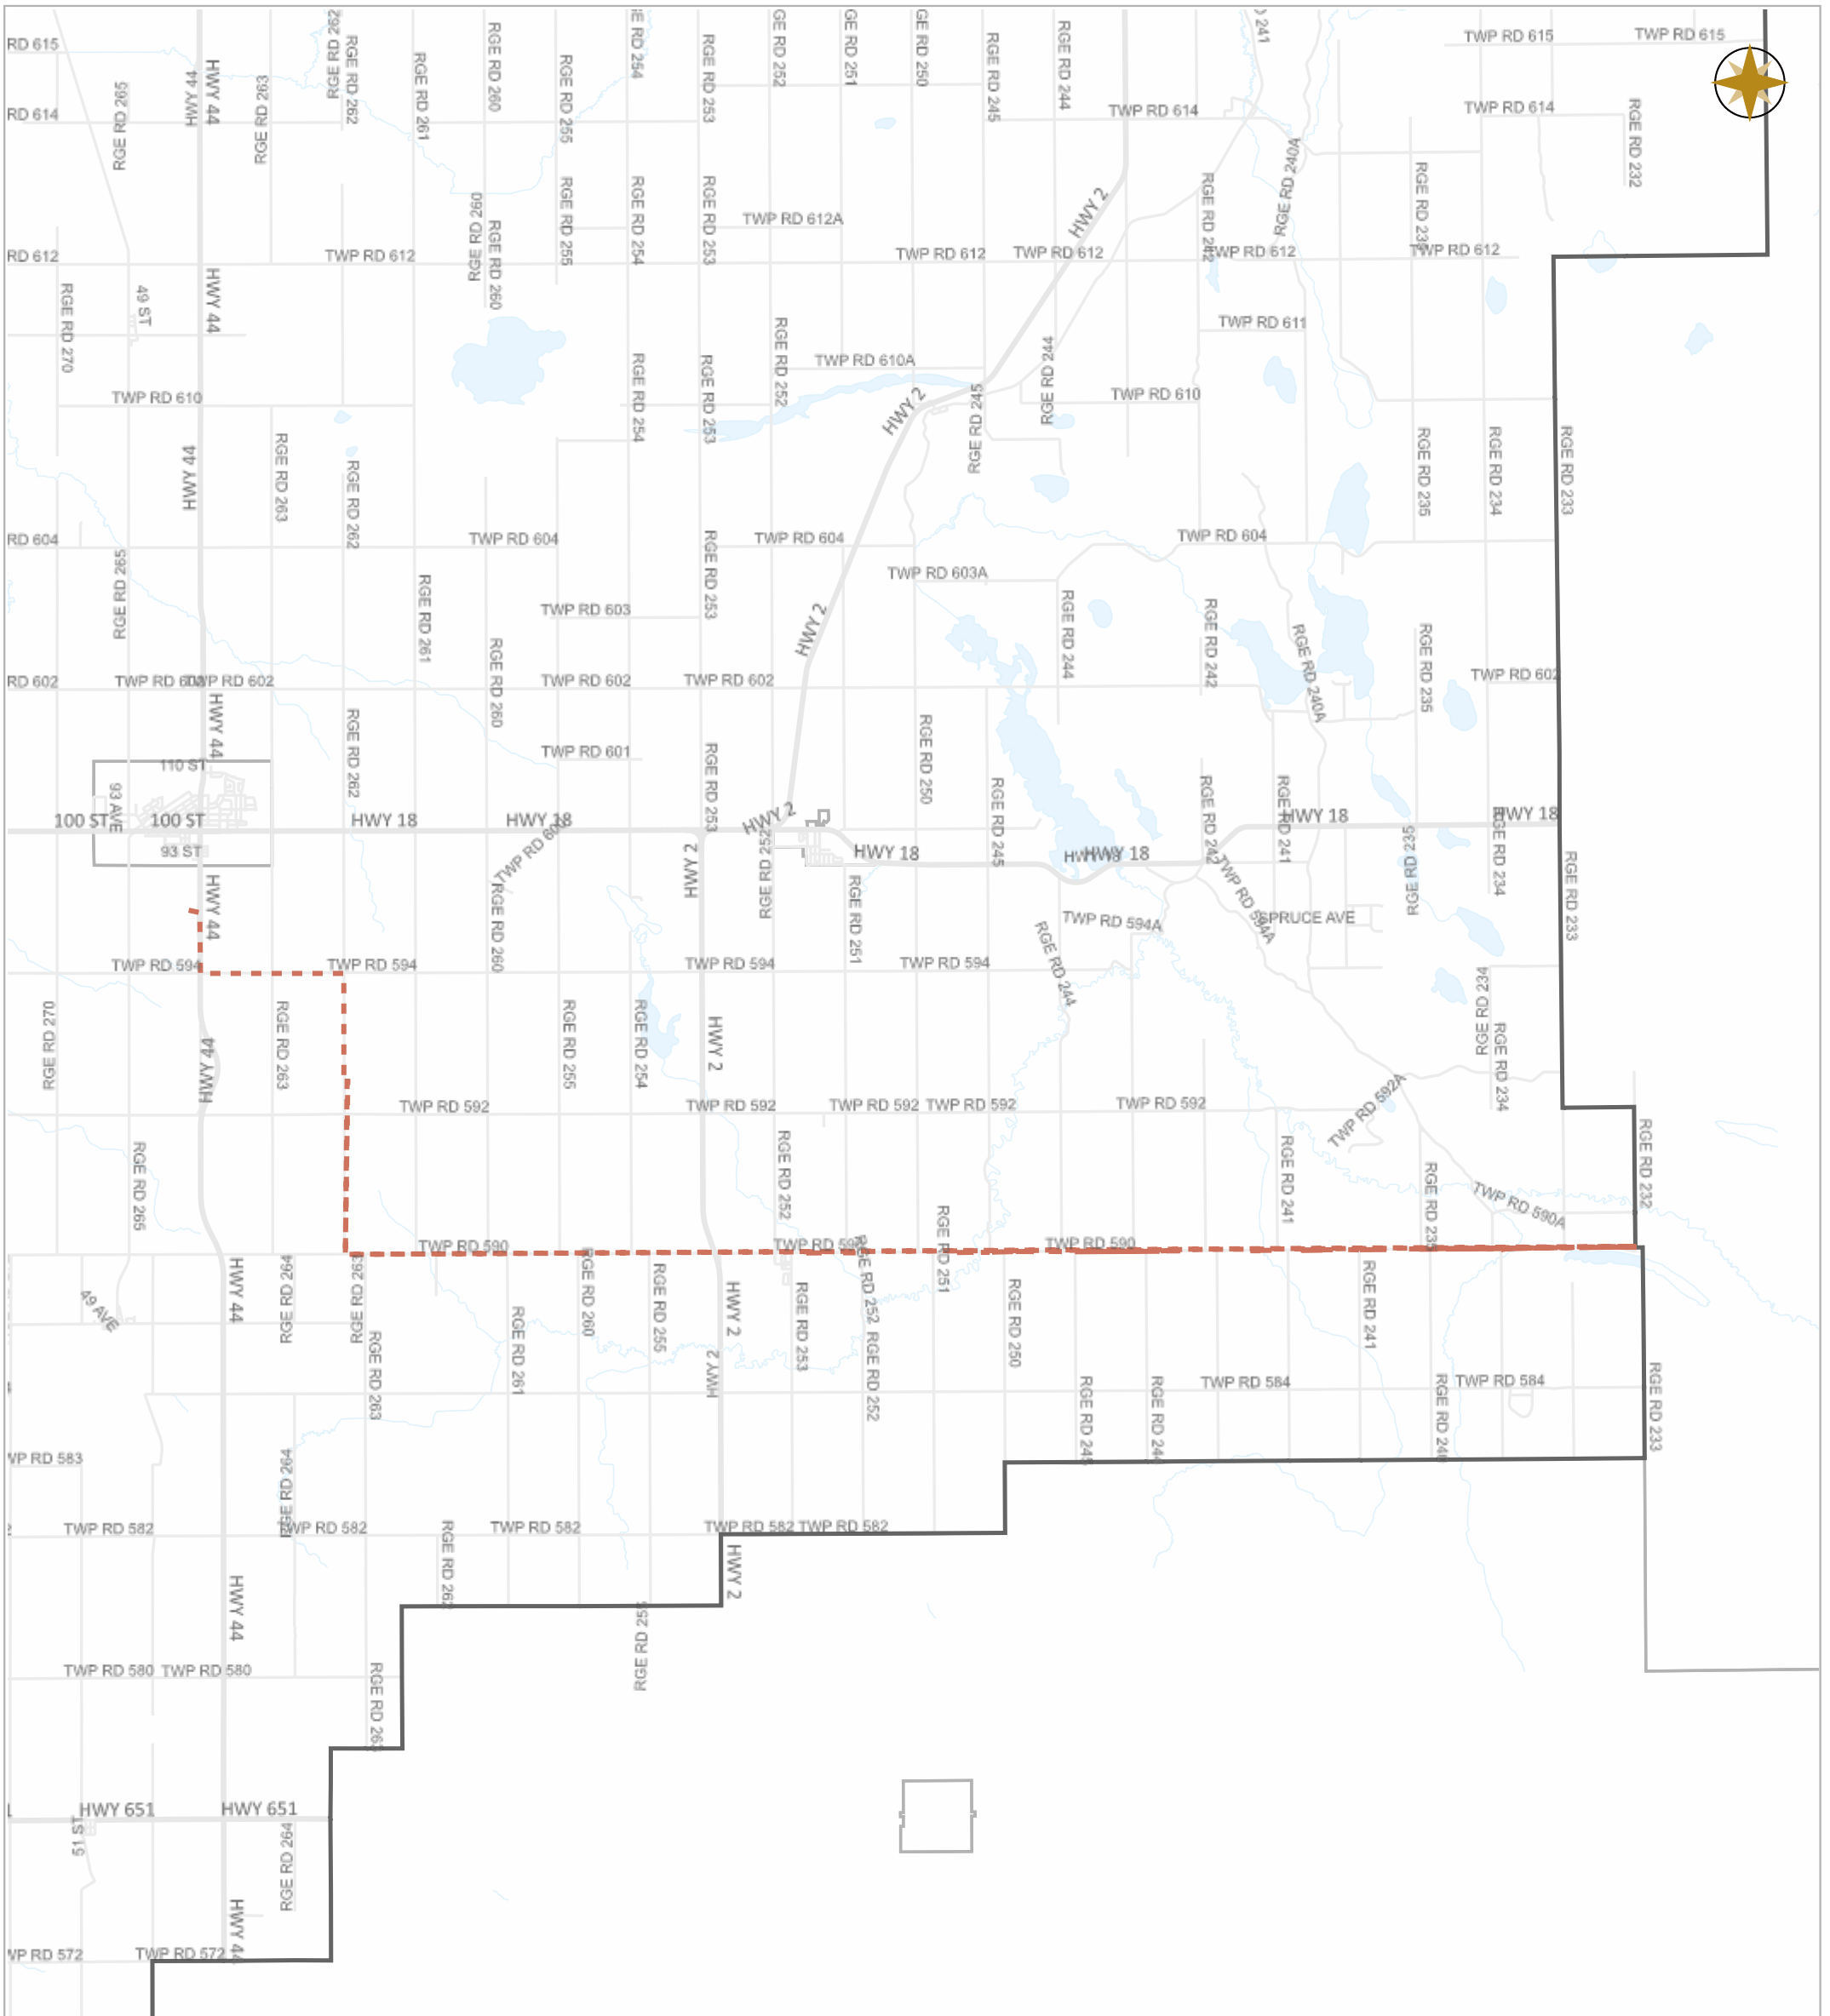

WESTLOCK COUNTY - WEEKLY GRADING REPORT

06-05-2022 ~ 06-11-2022

Legend

- GR1407
- GR1418
- GR1419
- GR1420
- GR1421
- GR1422
- GR1423
- GR1424
- GR1425
- GR1426
- GR1427
- GR1428
- Highway Municipal
- Boundary

Scale

WESTLOCK COUNTY MAP

10336 – 106 Street
 Westlock, Alberta T7P 2G1
 Tel: 780-349-3346
 Toll Free: 1-877-349-5880
 Fax: 780-349-2012

Map Projection: 3TM 114W NAD 83

Date: Jun.13, 2022

<p>Scale</p>	<p>Legend</p> <ul style="list-style-type: none"> — Work Layers (Speed 1~7 mile/h) - - - Tracking — Roads 	<p>WESTLOCK COUNTY MAP</p> <p>Map Projection: 3TM 114W NAD 83</p>	<p>10336 – 106 Street Westlock, Alberta T7P 2G1</p> <p>Tel: 780-349-3346 Toll Free: 1-877-349-5880 Fax: 780-349-2012</p> <p>Date: Jun.13, 2022</p>
--------------	--	--	--