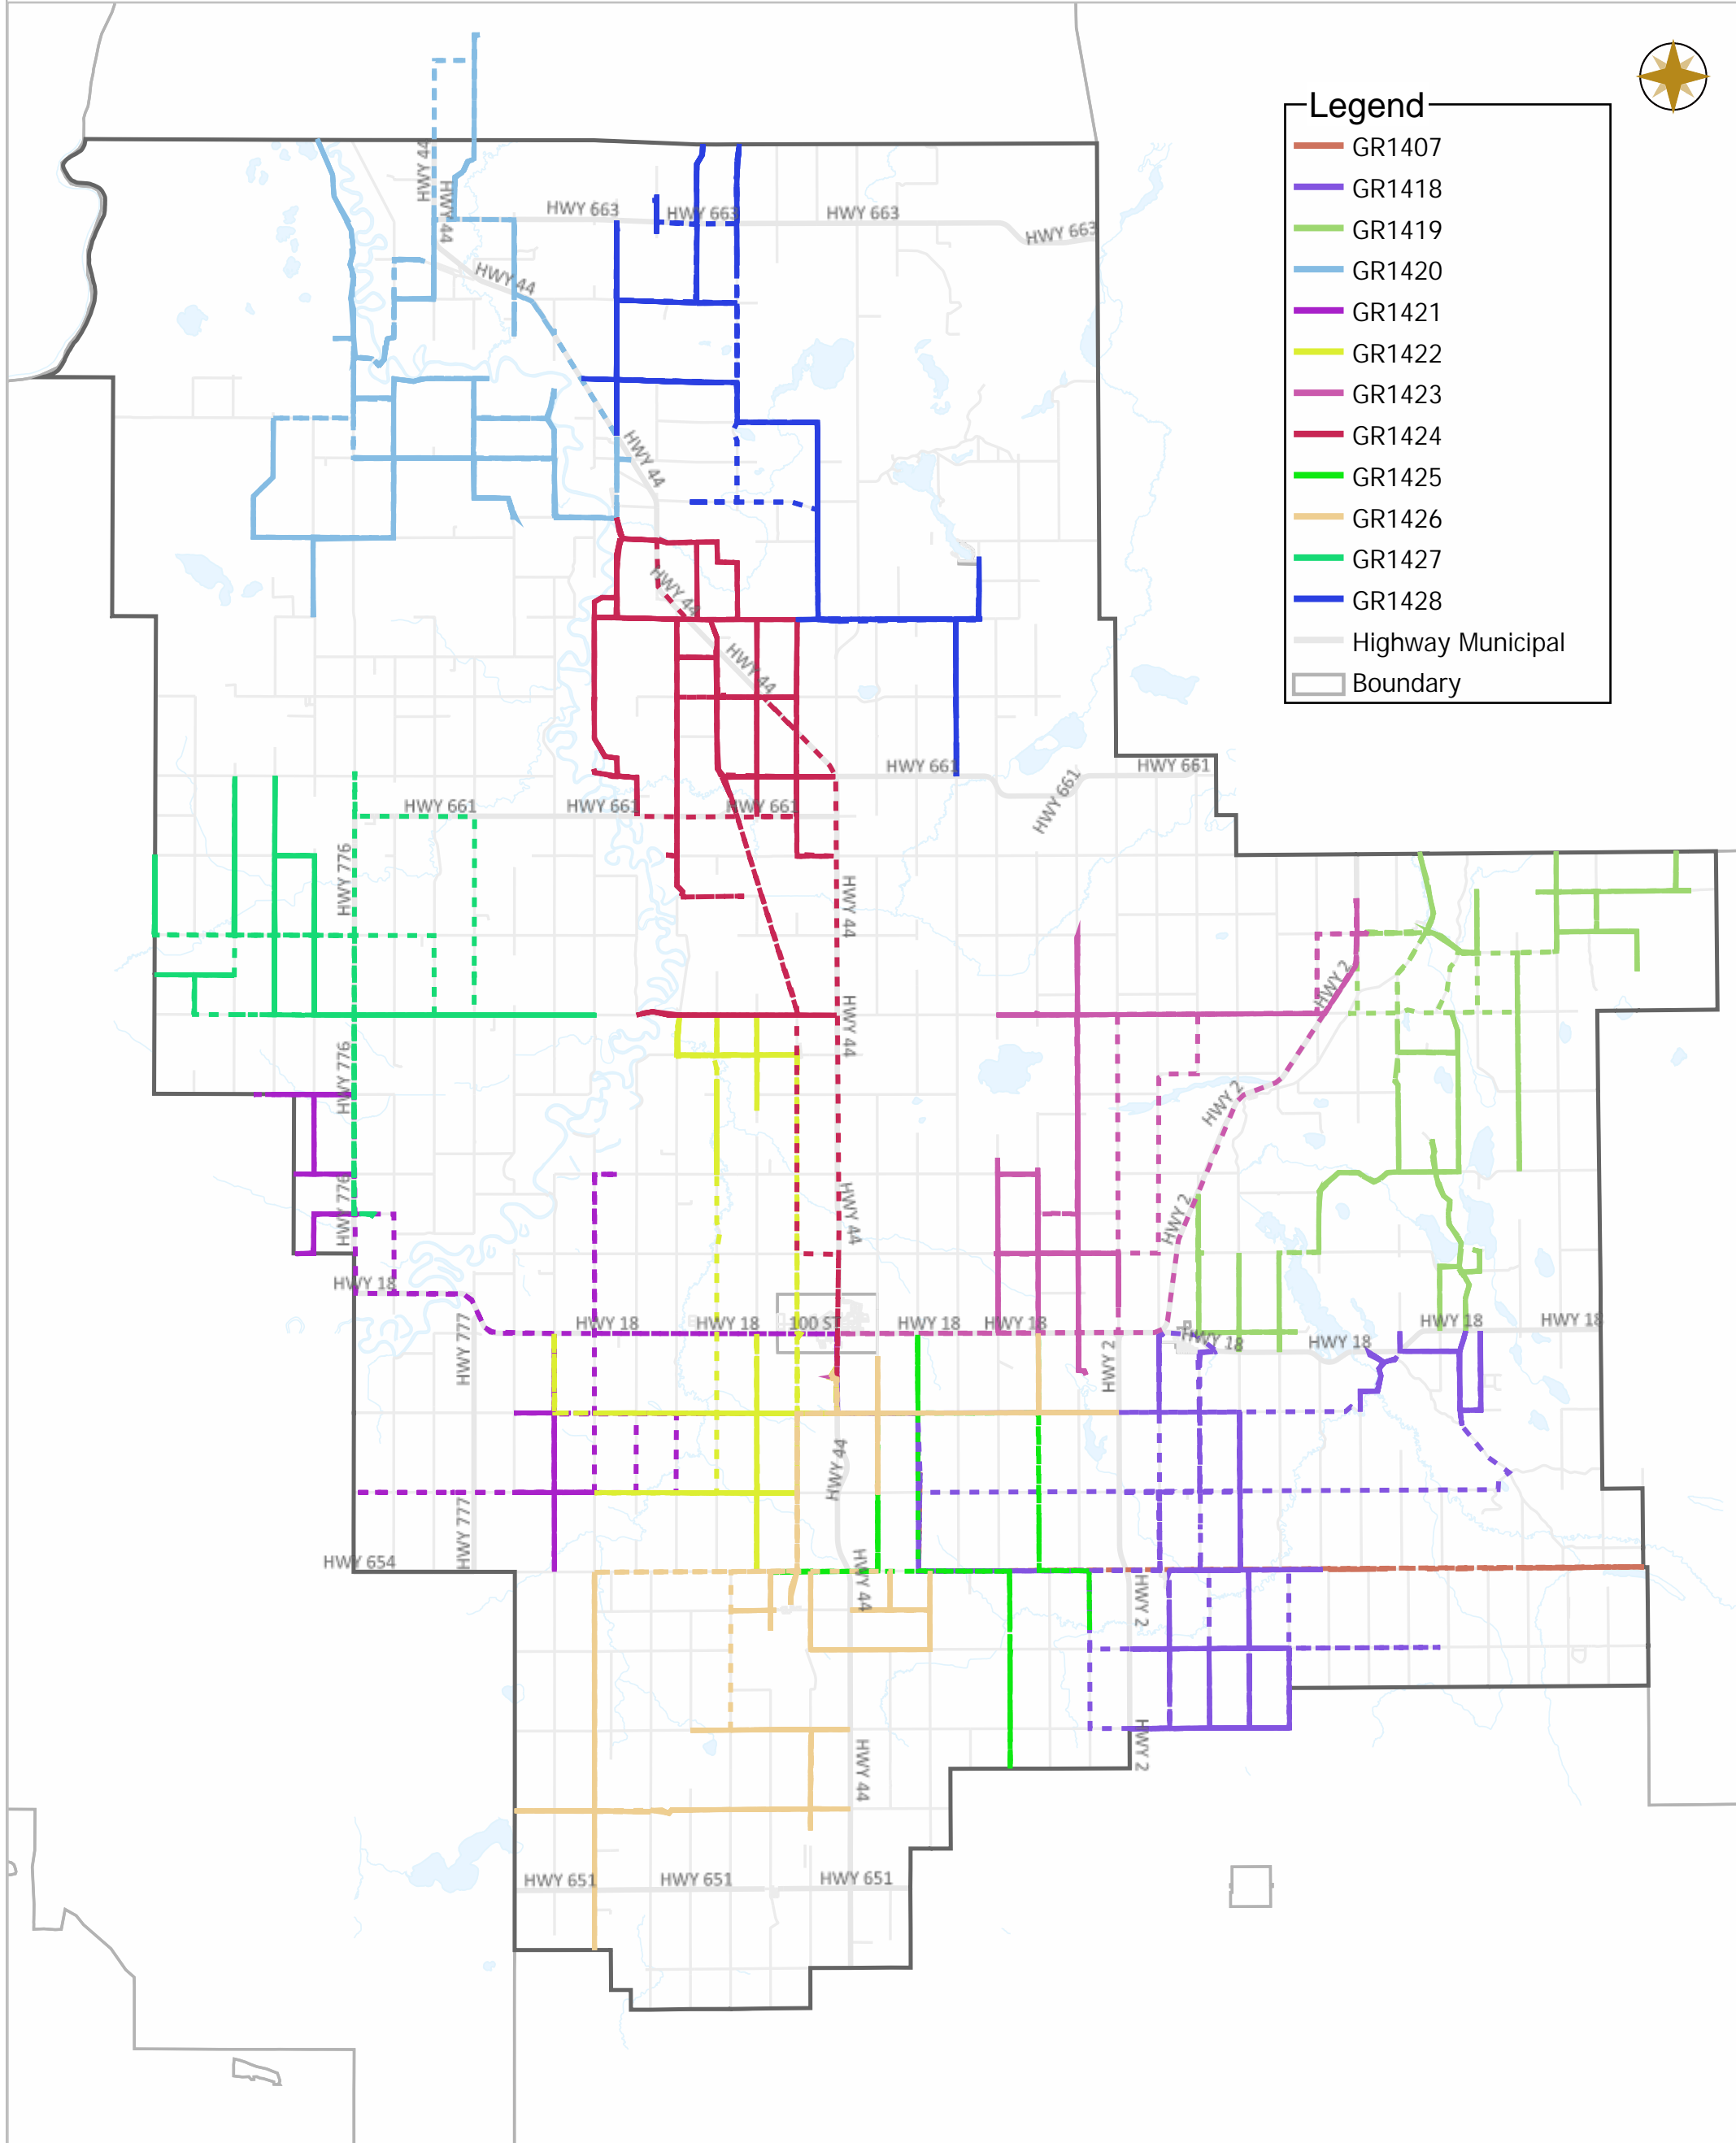

WESTLOCK COUNTY - WEEKLY GRADING REPORT

06-05-2022 ~ 06-11-2022

Legend

- GR1407
- GR1418
- GR1419
- GR1420
- GR1421
- GR1422
- GR1423
- GR1424
- GR1425
- GR1426
- GR1427
- GR1428
- Highway Municipal
- Boundary

Scale

WESTLOCK COUNTY MAP

10336 – 106 Street
 Westlock, Alberta T7P 2G1
 Tel: 780-349-3346
 Toll Free: 1-877-349-5880
 Fax: 780-349-2012

Map Projection: 3TM 114W NAD 83

Date: Jun.13, 2022

<p>Scale</p>	<p>Legend</p> <ul style="list-style-type: none"> — Work Layers (Speed 1~7 mile/h) - - - Tracking — Roads 	<p>WESTLOCK COUNTY MAP</p> <p>Map Projection: 3TM 114W NAD 83</p>	<p>10336 – 106 Street Westlock, Alberta T7P 2G1</p> <p>Tel: 780-349-3346 Toll Free: 1-877-349-5880 Fax: 780-349-2012</p> <p>Date: Jun.13, 2022</p>
--------------	--	--	--