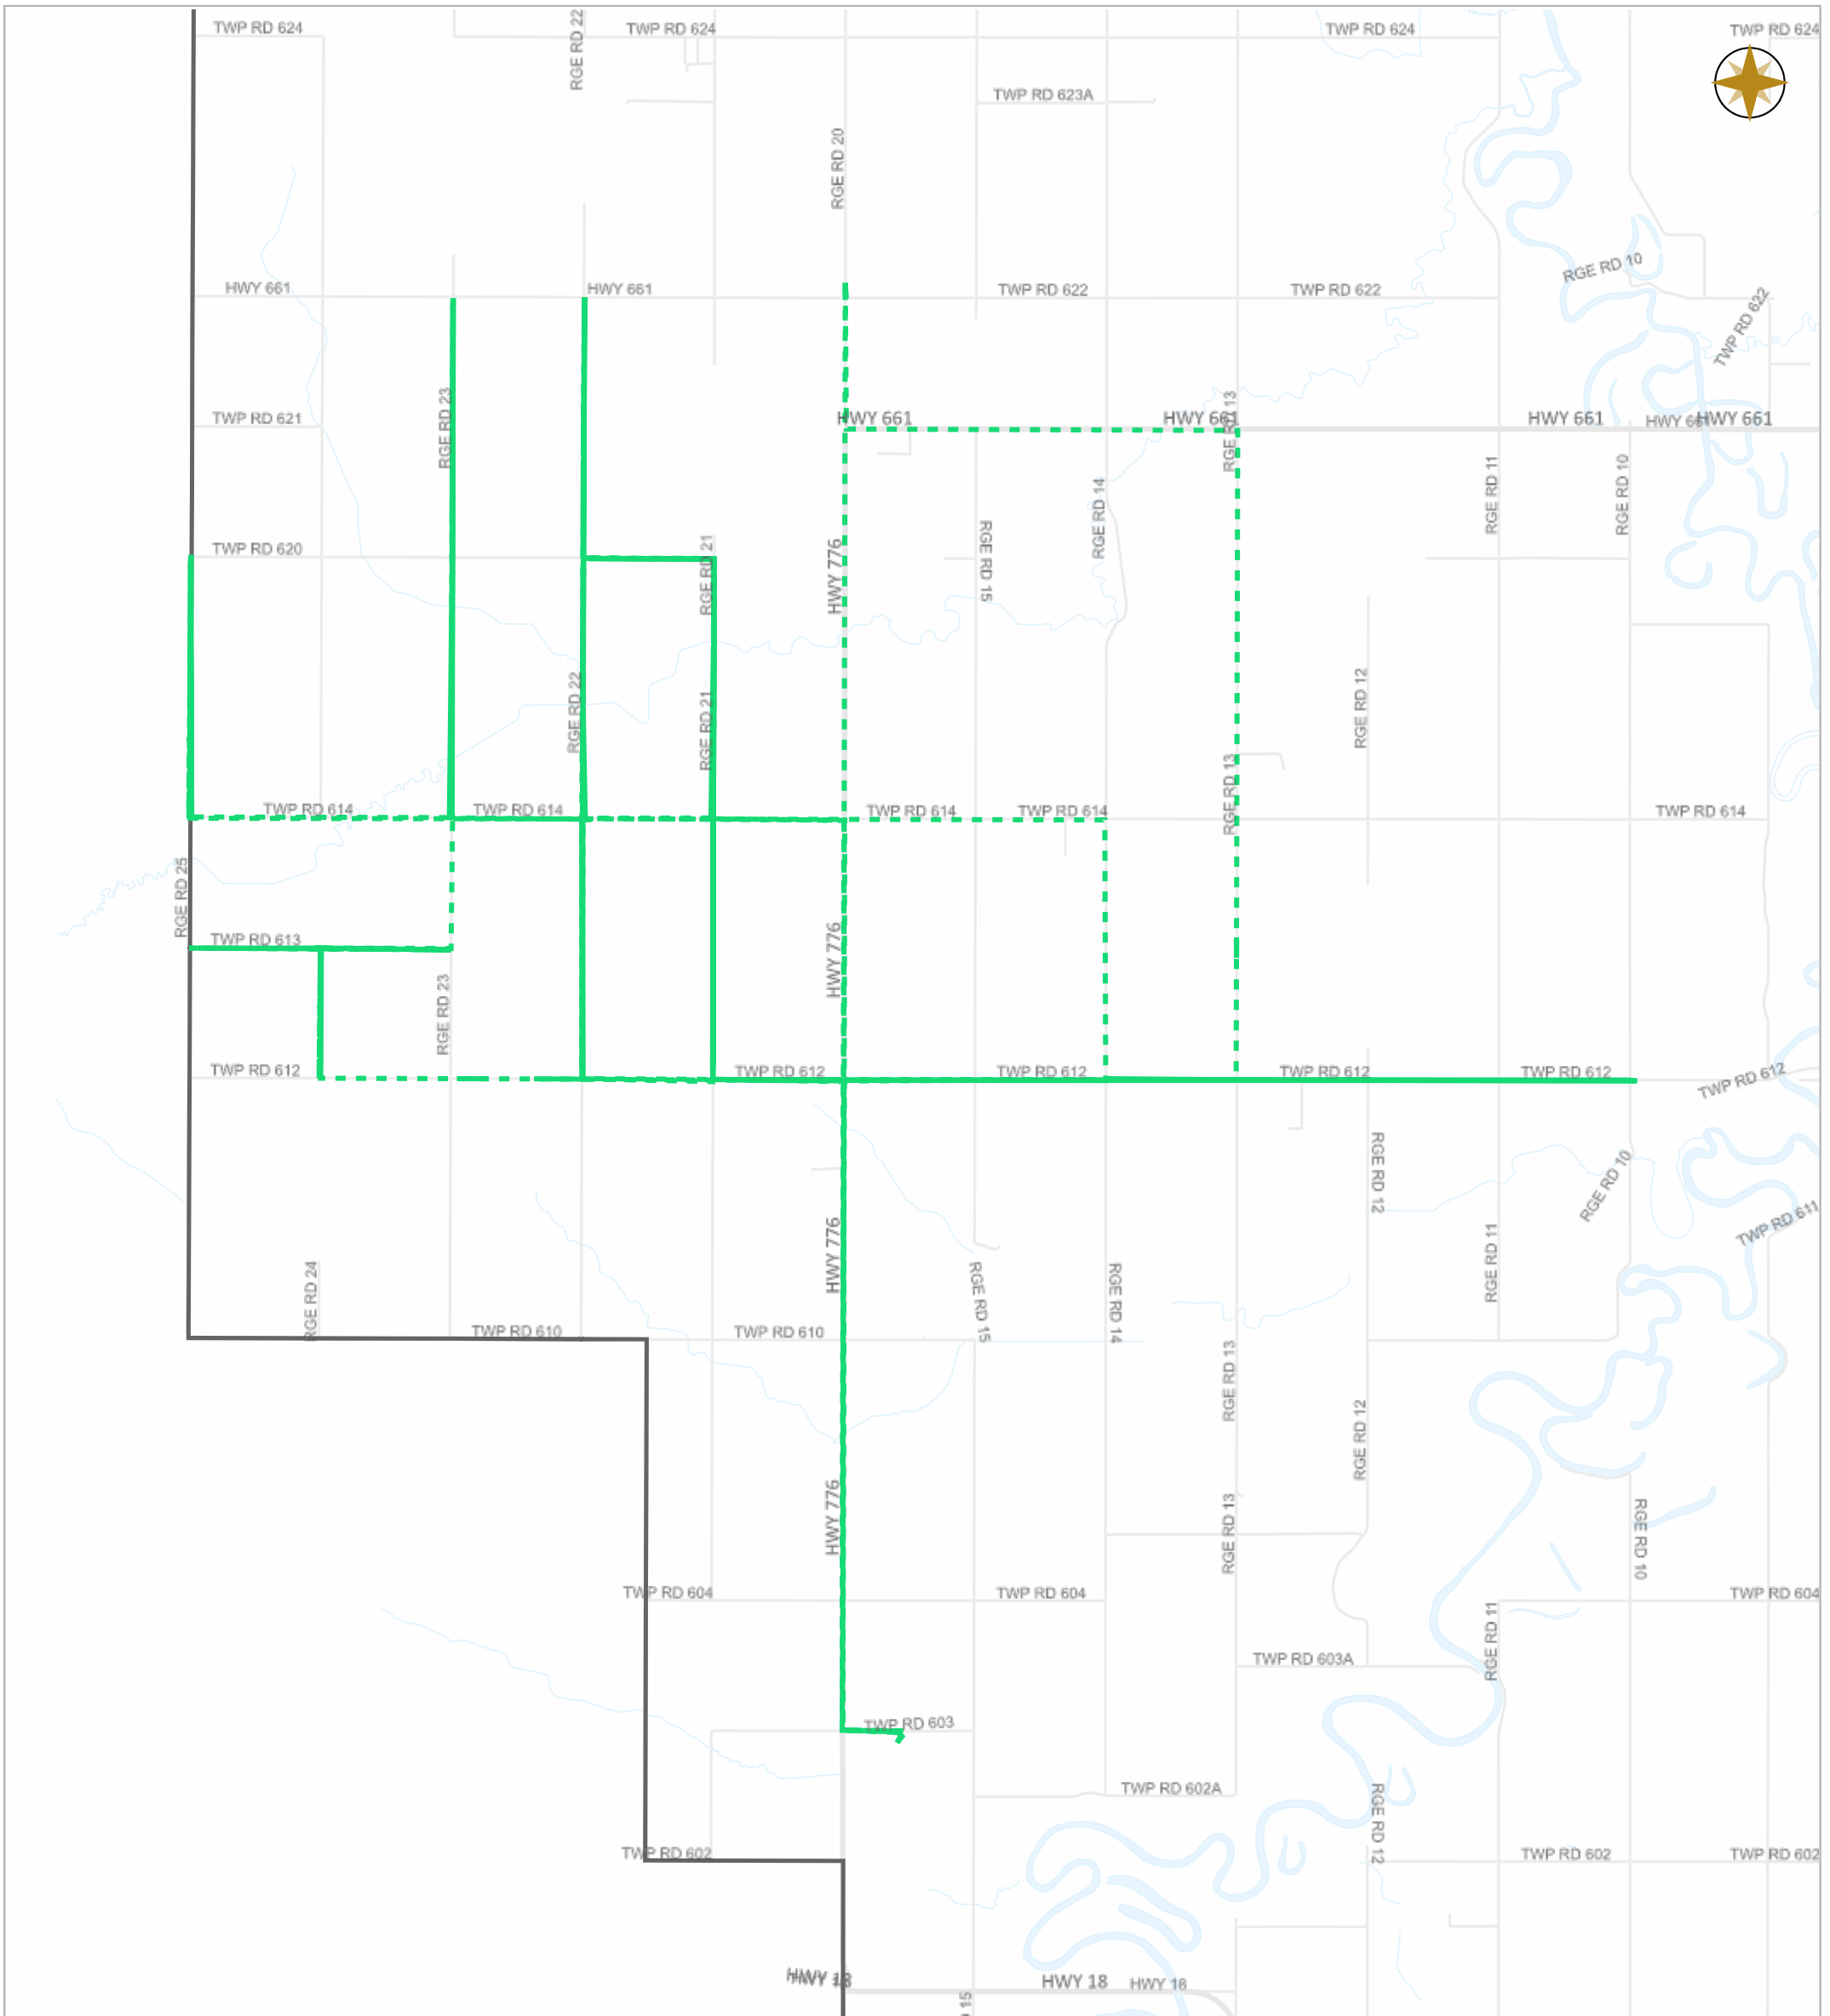

Date: Jun.13, 2022

<p>Scale</p>	<p>Legend</p> <ul style="list-style-type: none"> — Work Layers (Speed 1~7 mile/h) - - - Tracking — Roads 	<p>WESTLOCK COUNTY MAP</p> <p>Map Projection: 3TM 114W NAD 83</p>	<p>10336 – 106 Street Westlock, Alberta T7P 2G1</p> <p>Tel: 780-349-3346 Toll Free: 1-877-349-5880 Fax: 780-349-2012</p> <p>Date: Jun.13, 2022</p>
--------------	--	--	--