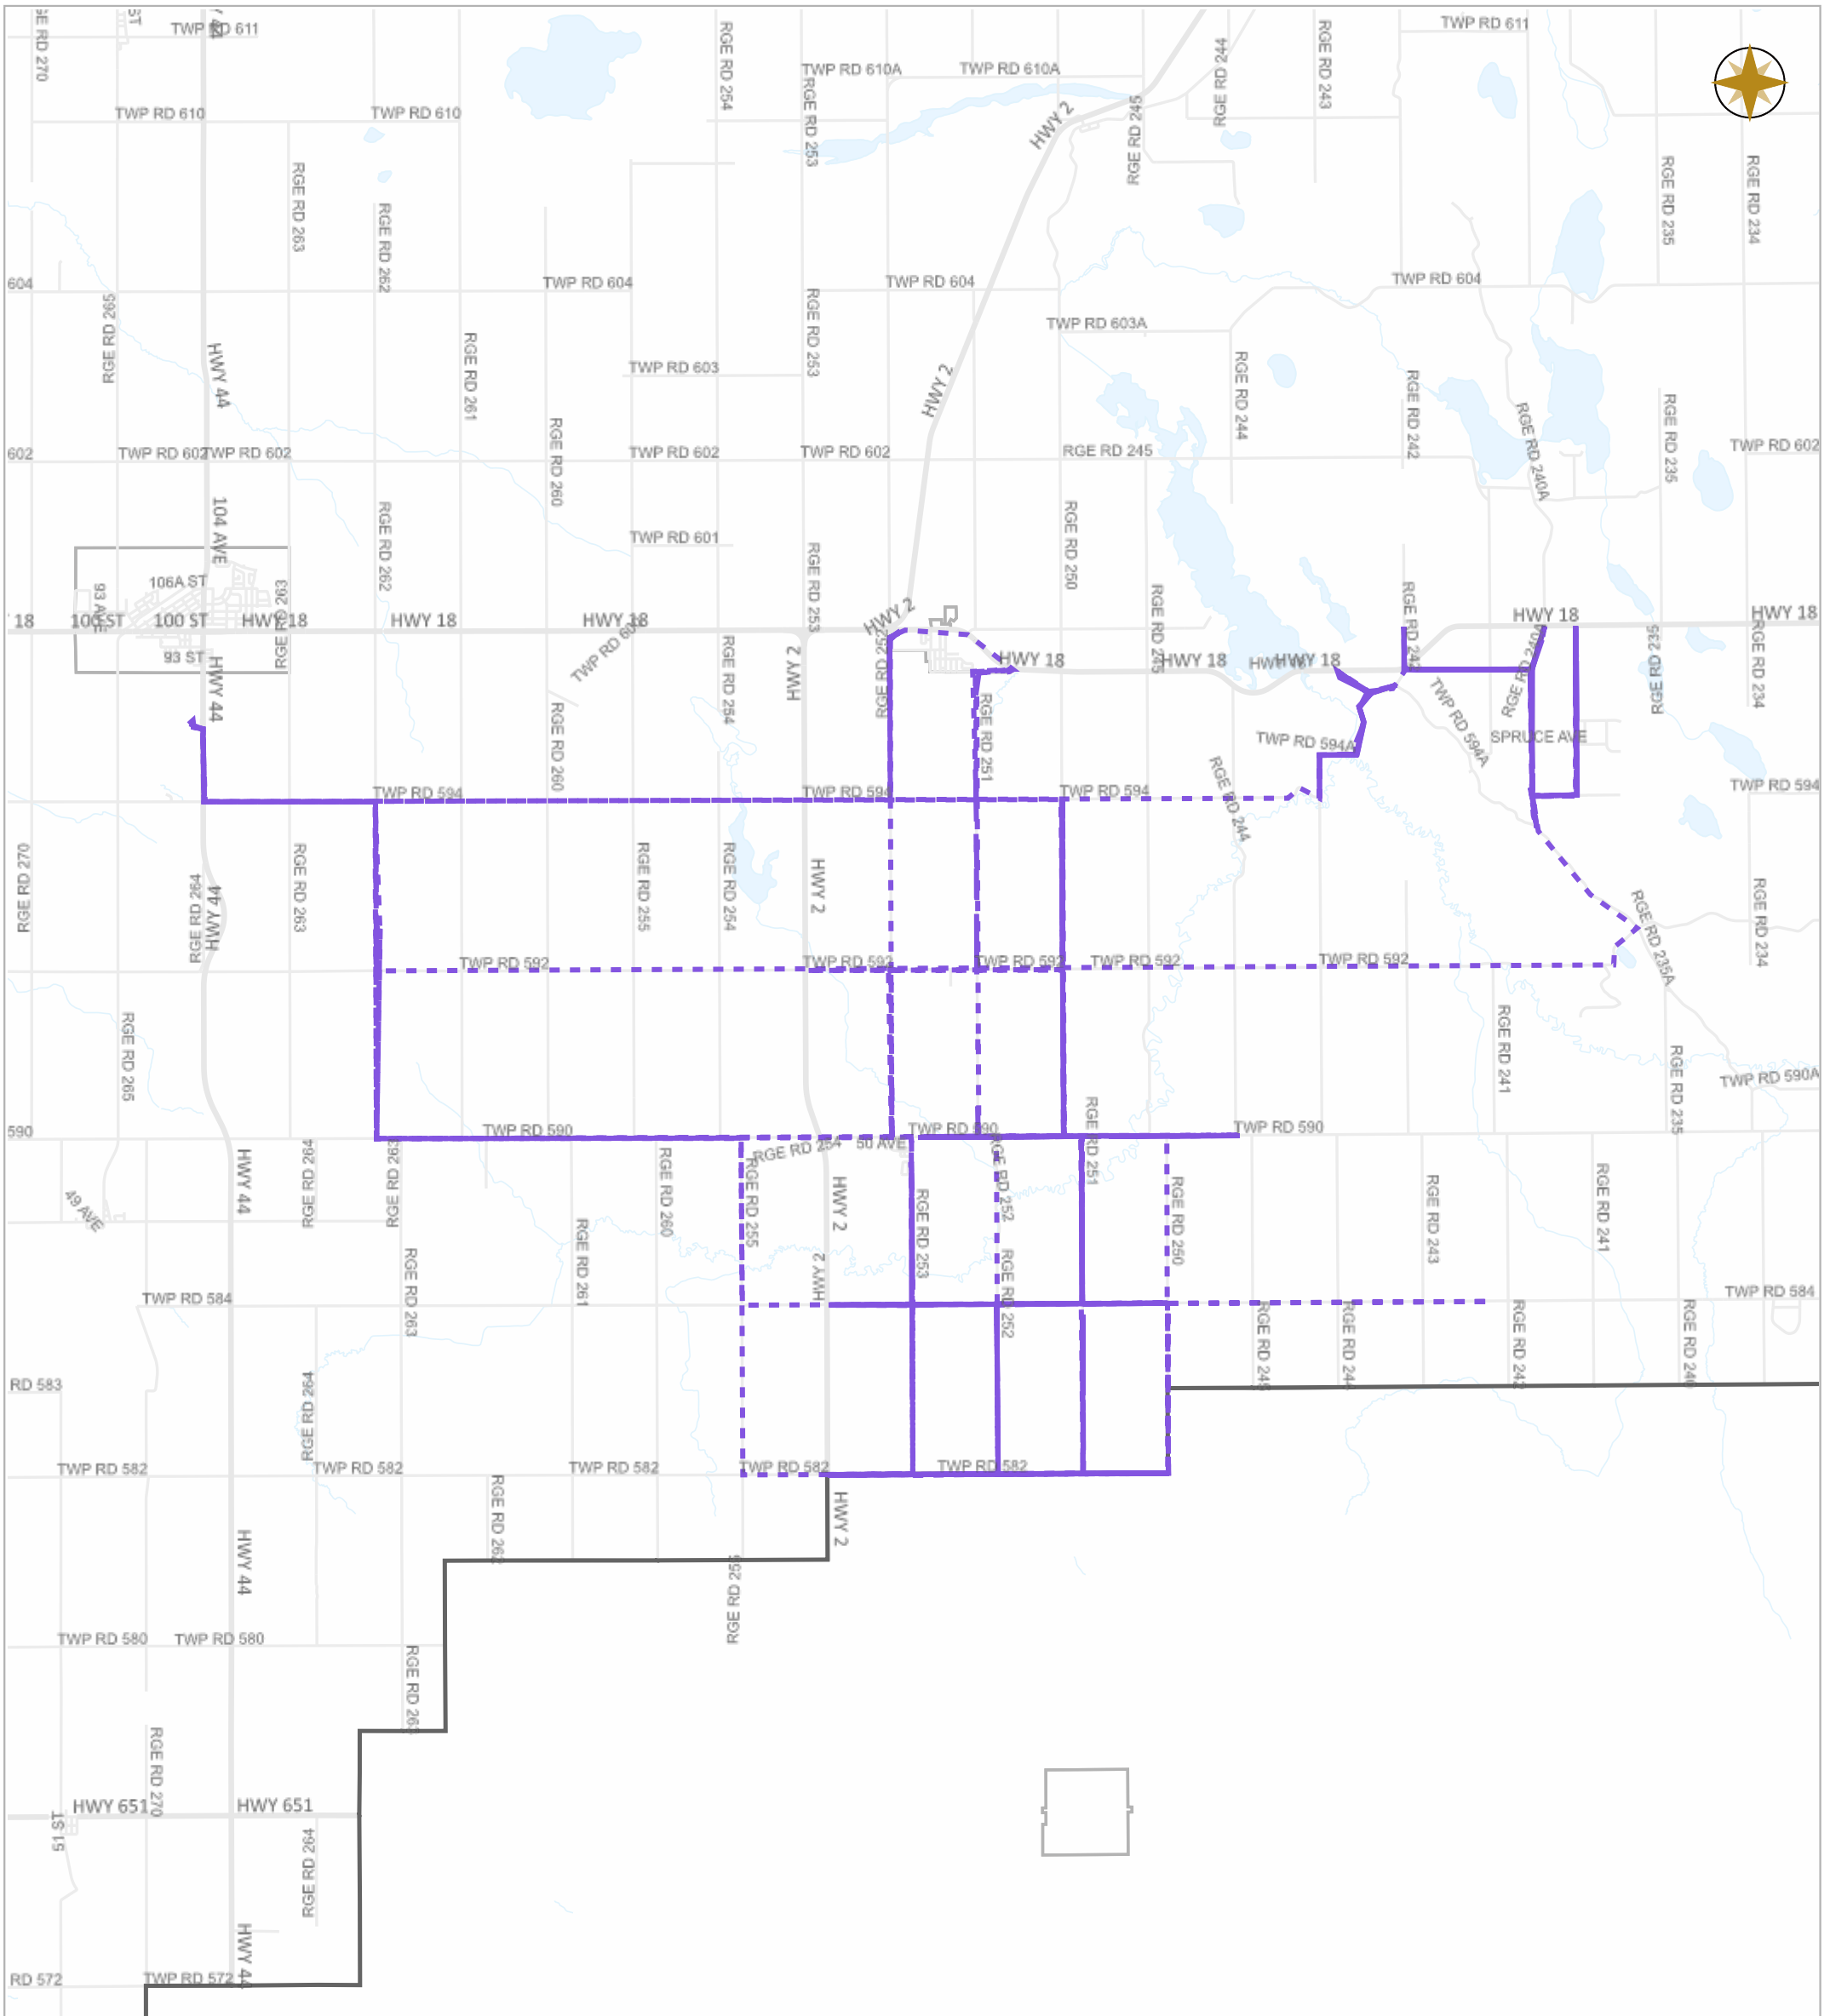

WESTLOCK COUNTY - WEEKLY GRADING REPORT

06-05-2022 ~ 06-11-2022

Legend

- GR1407
- GR1418
- GR1419
- GR1420
- GR1421
- GR1422
- GR1423
- GR1424
- GR1425
- GR1426
- GR1427
- GR1428
- Highway Municipal
- Boundary

Scale

WESTLOCK COUNTY MAP

10336 – 106 Street
 Westlock, Alberta T7P 2G1
 Tel: 780-349-3346
 Toll Free: 1-877-349-5880
 Fax: 780-349-2012

Map Projection: 3TM 114W NAD 83

Date: Jun.13, 2022

<p>Scale</p>	<p>Legend</p> <ul style="list-style-type: none"> — Work Layers (Speed 1~7 mile/h) - - - Tracking — Roads 	<p>WESTLOCK COUNTY MAP</p> <p>Map Projection: 3TM 114W NAD 83</p>	<p>10336 – 106 Street Westlock, Alberta T7P 2G1</p> <p>Tel: 780-349-3346 Toll Free: 1-877-349-5880 Fax: 780-349-2012</p> <p>Date: Jun.13, 2022</p>
--------------	--	--	--