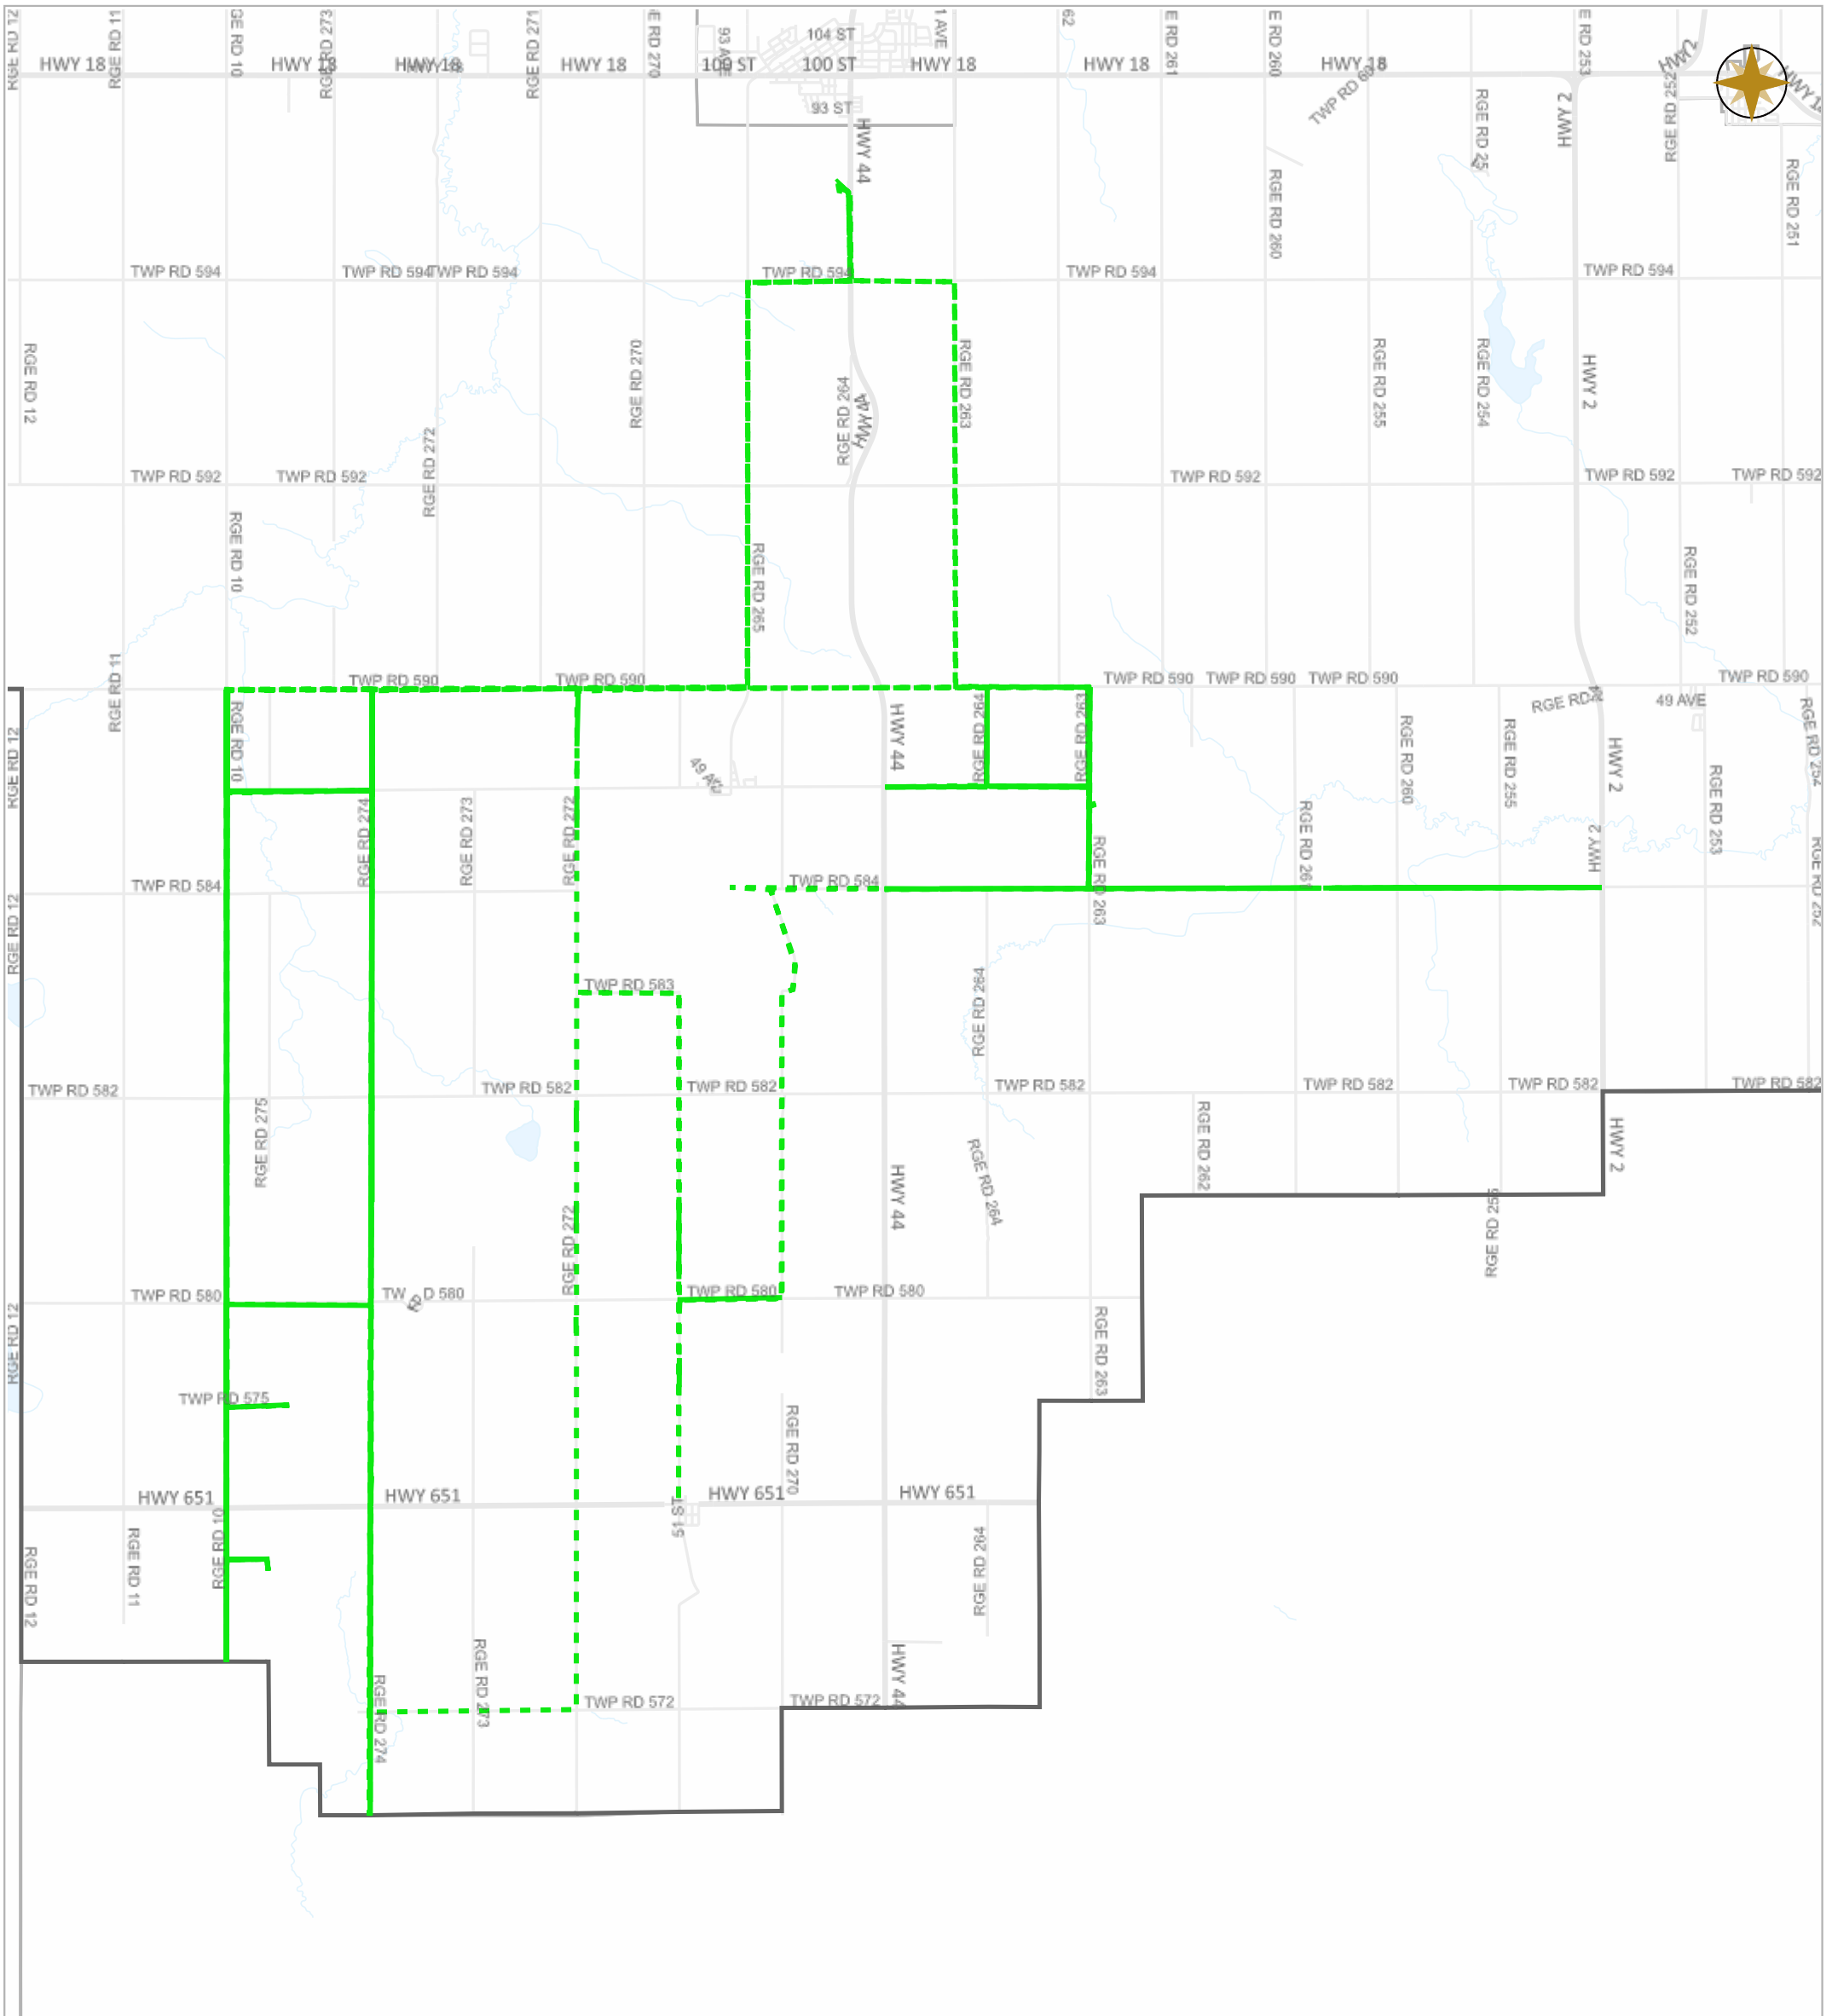

Legend

- —— Work Layers (Speed 1~12 mile/h)
- - - - Tracking
- —— Roads

WESTLOCK COUNTY MAP

Map Projection: 3TM 114W NAD 83

10336 – 106 Street
Westlock, Alberta T7P 2G1

Tel: 780-349-3346
Toll Free: 1-877-349-5880
Fax: 780-349-2012

Date: Feb.01, 2022