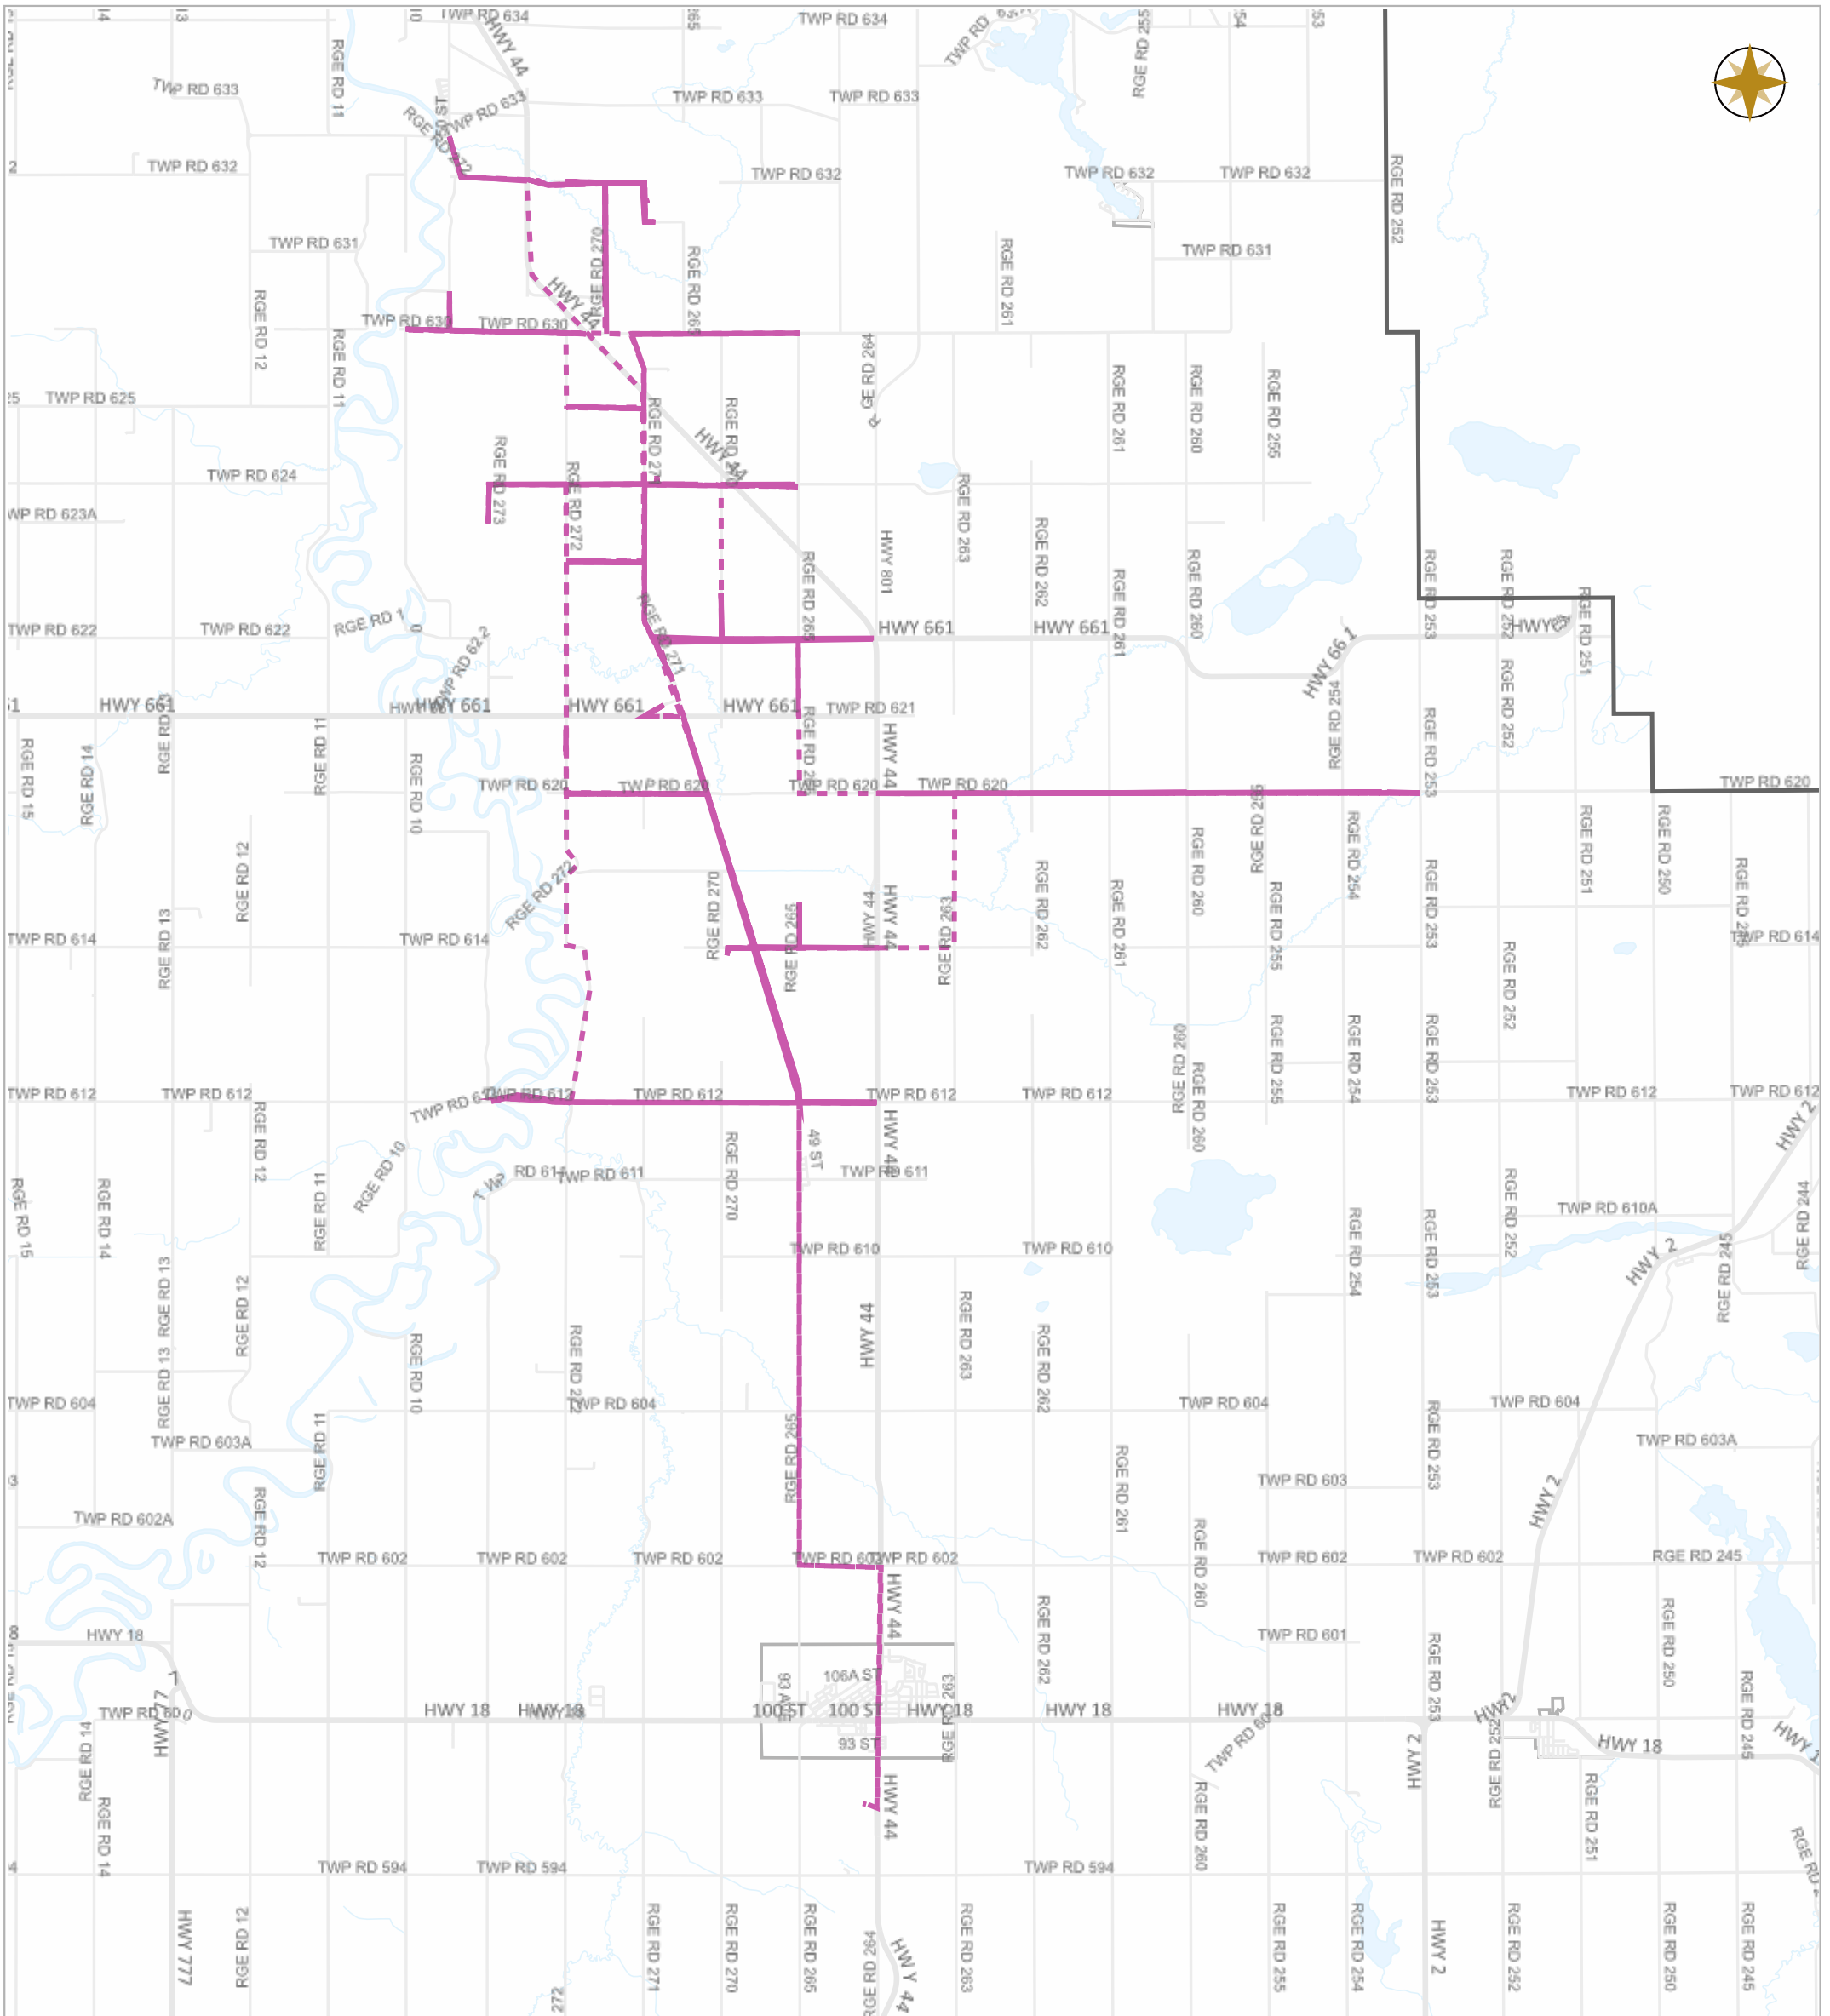

Date: Feb.01, 2022

<p>Scale</p>	<p>Legend</p> <ul style="list-style-type: none"> — Work Layers (Speed 1~12 mile/h) - - - Tracking — Roads 	<p>WESTLOCK COUNTY MAP</p> <p>Map Projection: 3TM 114W NAD 83</p>	<p>10336 – 106 Street Westlock, Alberta T7P 2G1</p> <p>Tel: 780-349-3346 Toll Free: 1-877-349-5880 Fax: 780-349-2012</p> <p>Date: Feb.01, 2022</p>
--------------	--	--	--