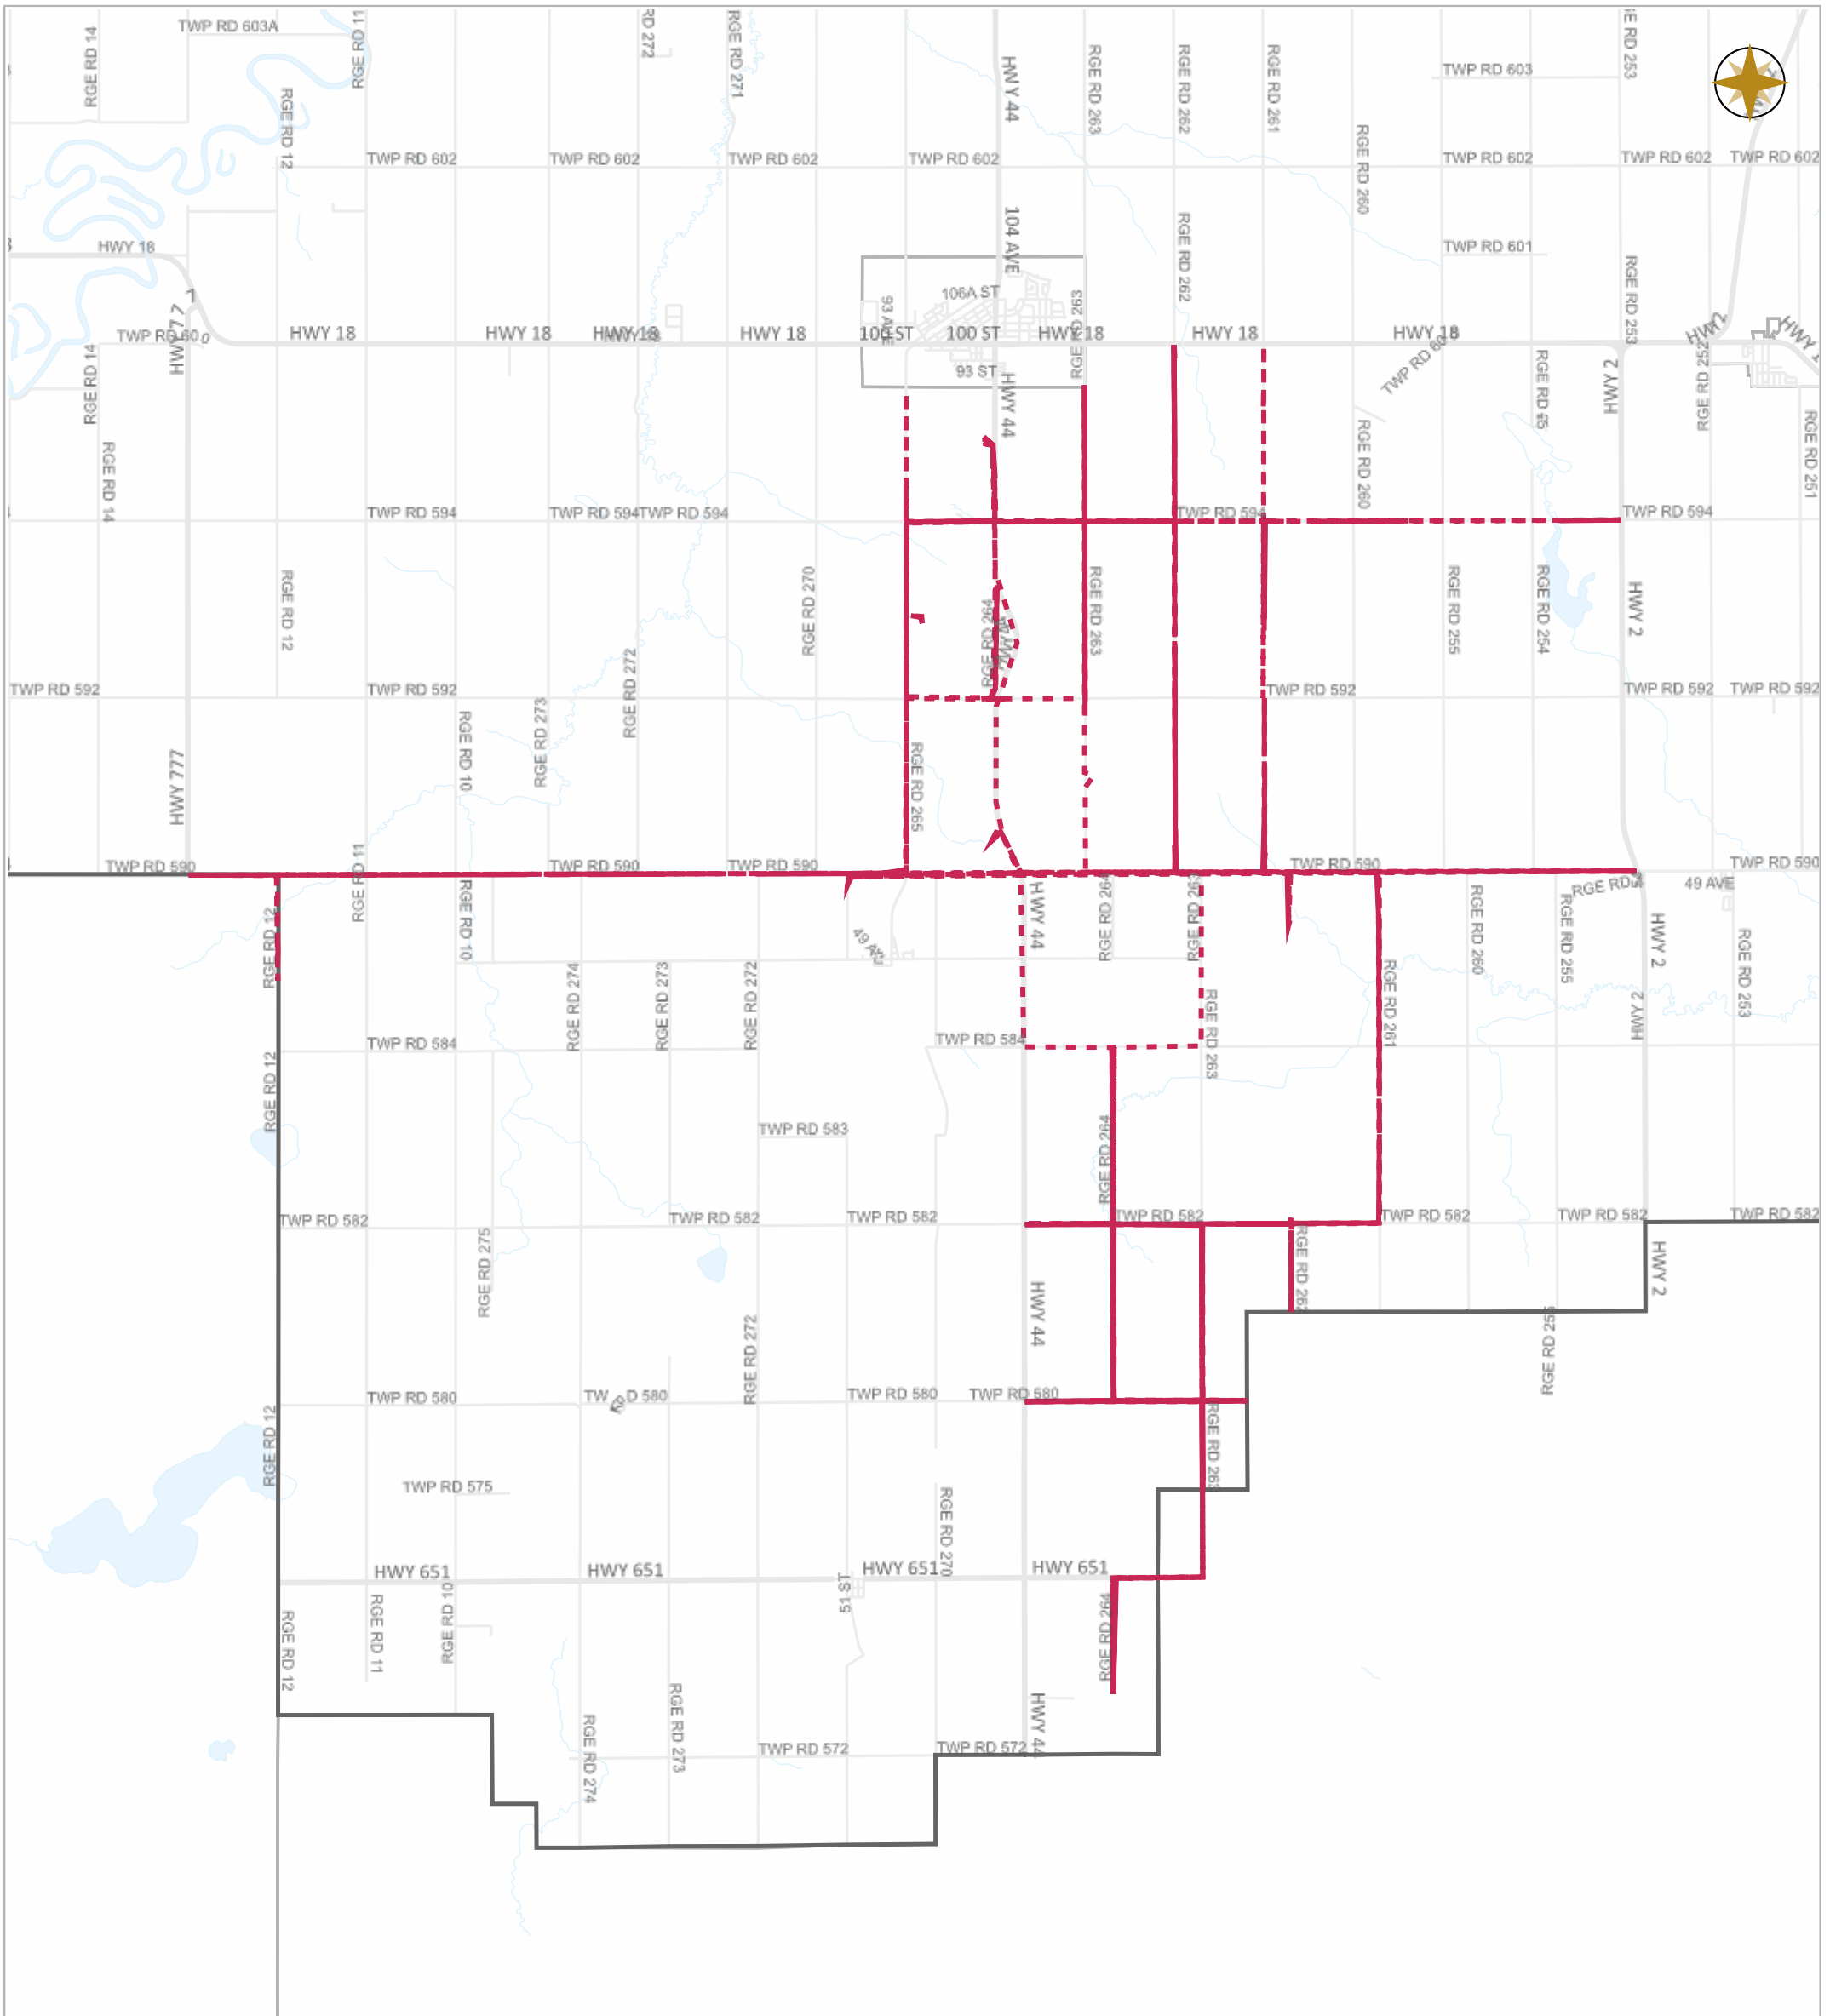

Date: Feb.01, 2022

<p>Scale</p>	<p>Legend</p> <ul style="list-style-type: none"> — Work Layers (Speed 1~12 mile/h) - - - Tracking — Roads 	<p>WESTLOCK COUNTY MAP</p> <p>Map Projection: 3TM 114W NAD 83</p>	<p>10336 – 106 Street Westlock, Alberta T7P 2G1</p> <p>Tel: 780-349-3346 Toll Free: 1-877-349-5880 Fax: 780-349-2012</p> <p>Date: Feb.01, 2022</p>
--------------	--	--	--