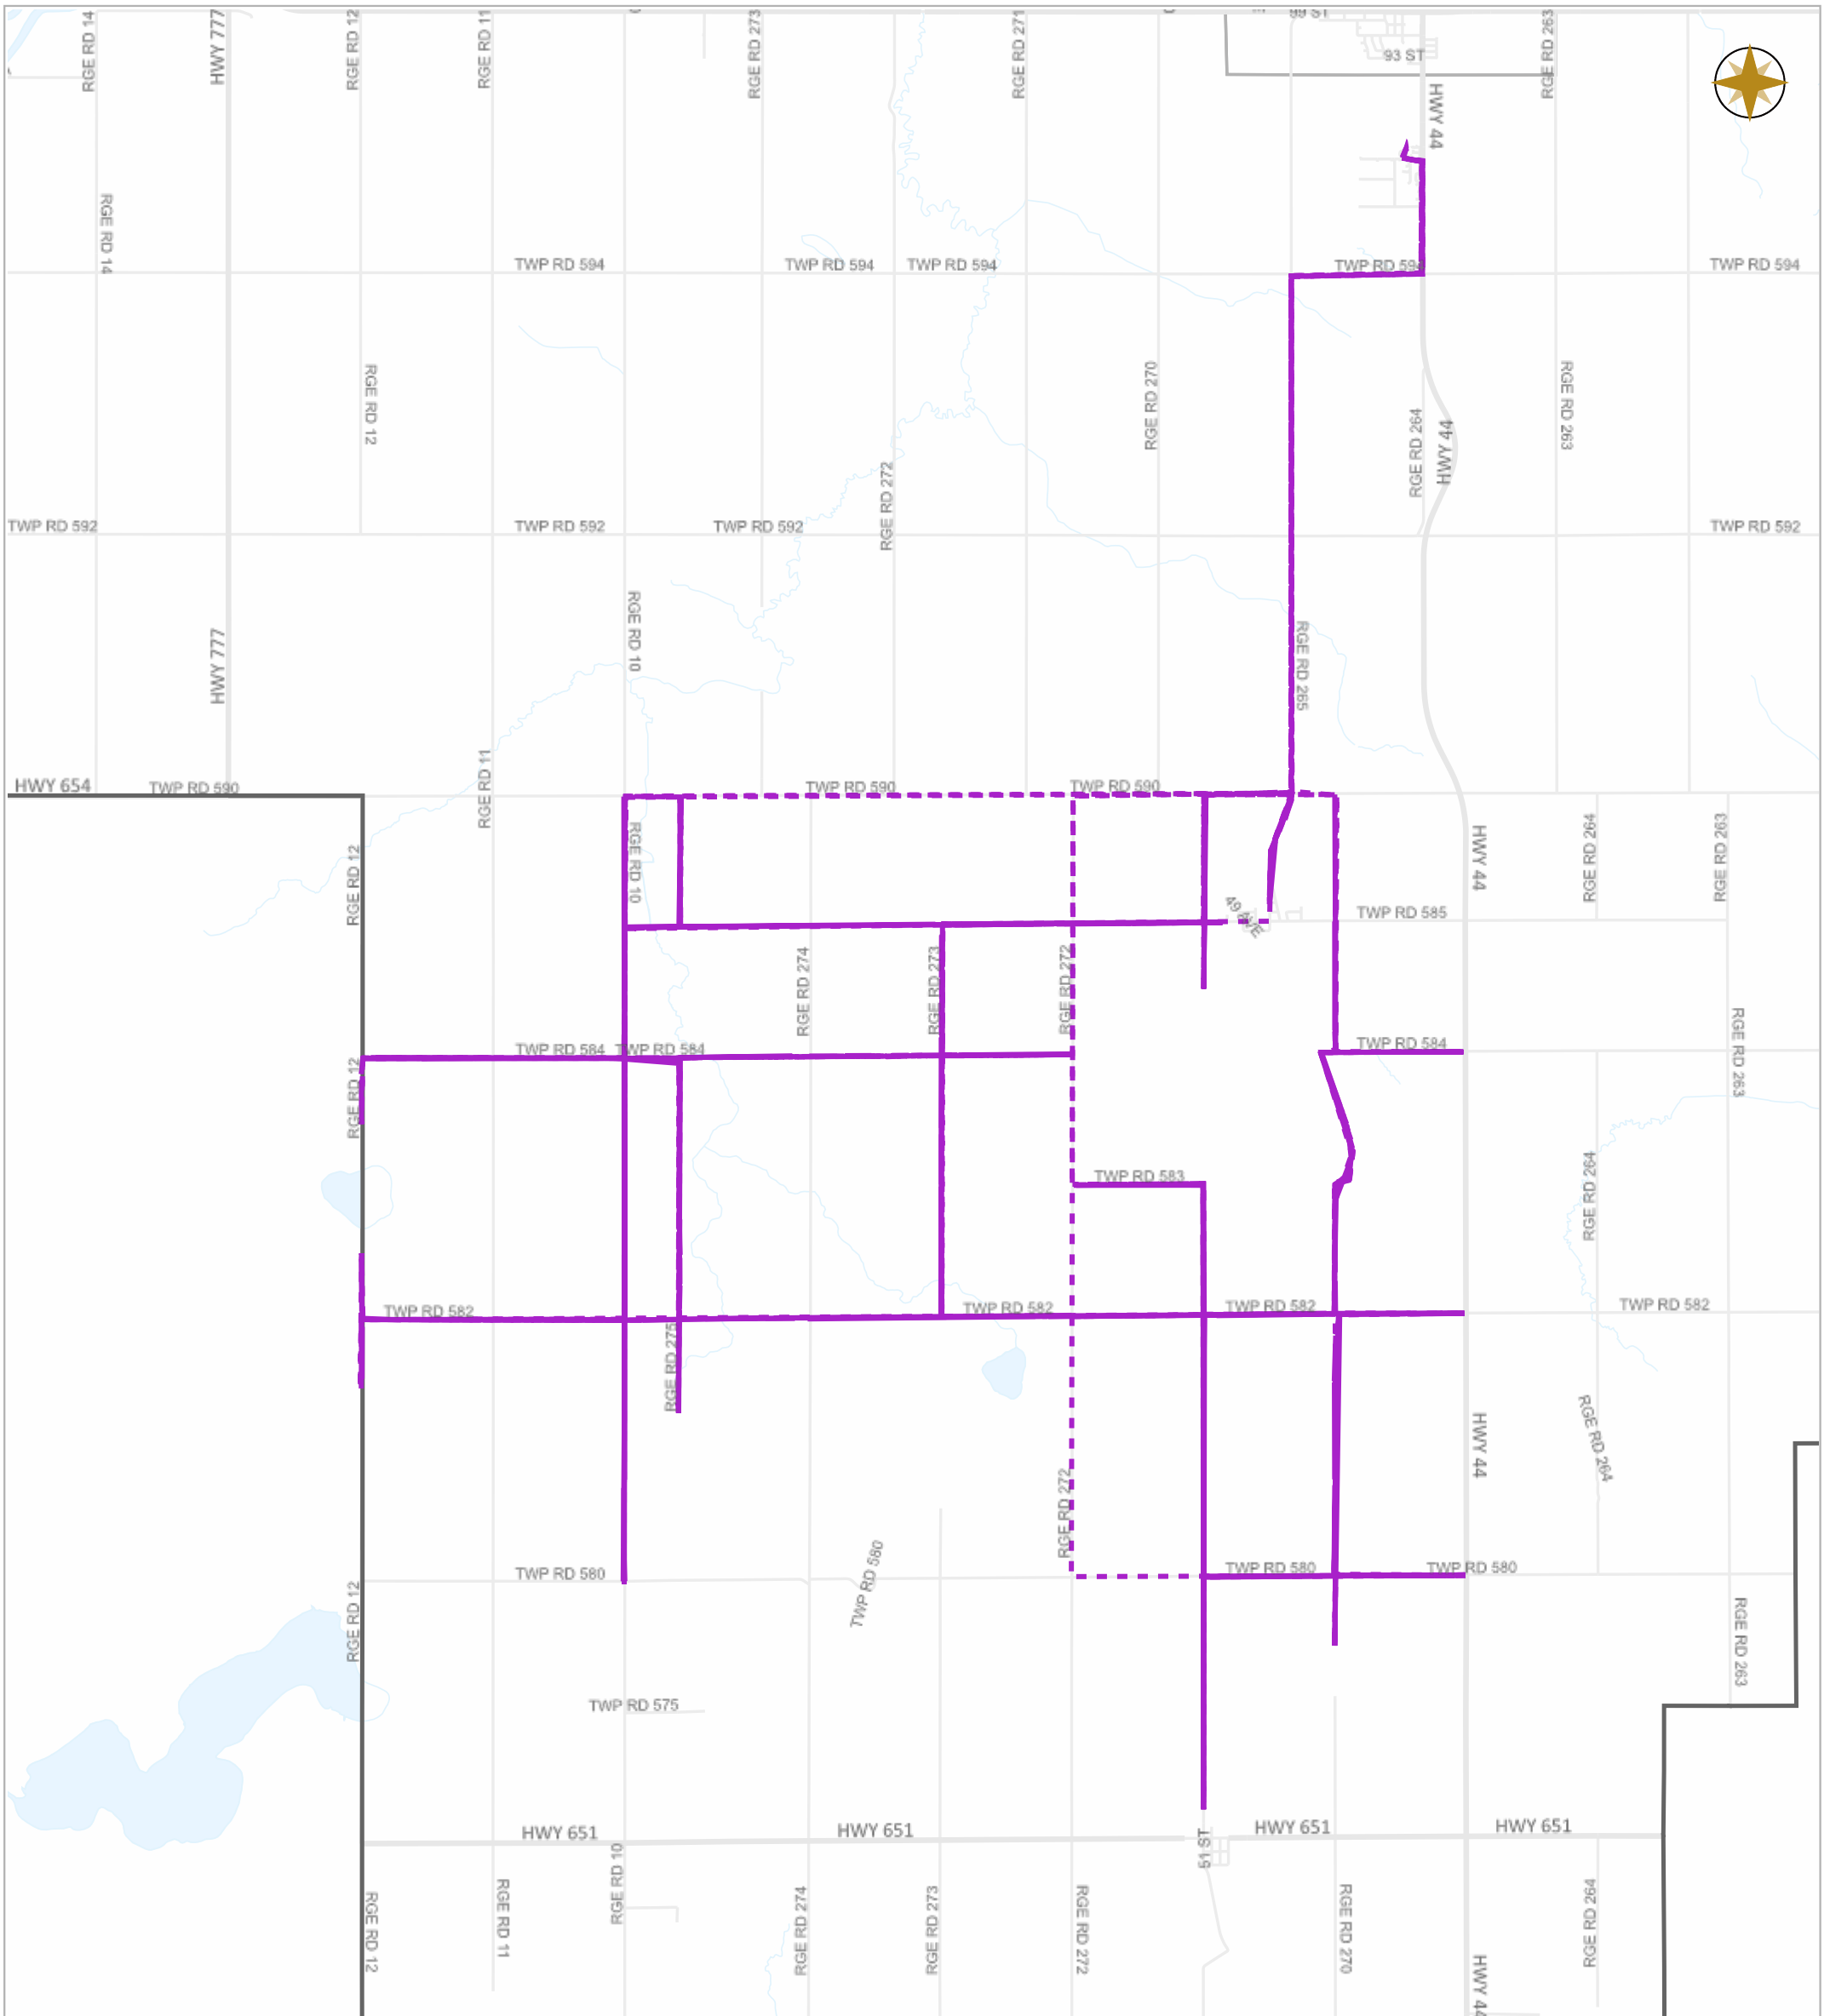

WESTLOCK COUNTY MAP

Map Projection: 3TM 114W NAD 83

10336 – 106 Street
Westlock, Alberta T7P 2G1
Tel: 780-349-3346
Toll Free: 1-877-349-5880
Fax: 780-349-2012

Date: Aug.05, 2024

<p>Scale</p>	<p>Legend</p> <ul style="list-style-type: none"> — Work Layers (Speed 1~7 mile/h) - - - Tracking — Roads 	<p>WESTLOCK COUNTY MAP</p> <p>Map Projection: 3TM 114W NAD 83</p>	<p>10336 – 106 Street Westlock, Alberta T7P 2G1</p> <p>Tel: 780-349-3346 Toll Free: 1-877-349-5880 Fax: 780-349-2012</p> <p>Date: Aug.05, 2024</p>
--------------	--	--	--