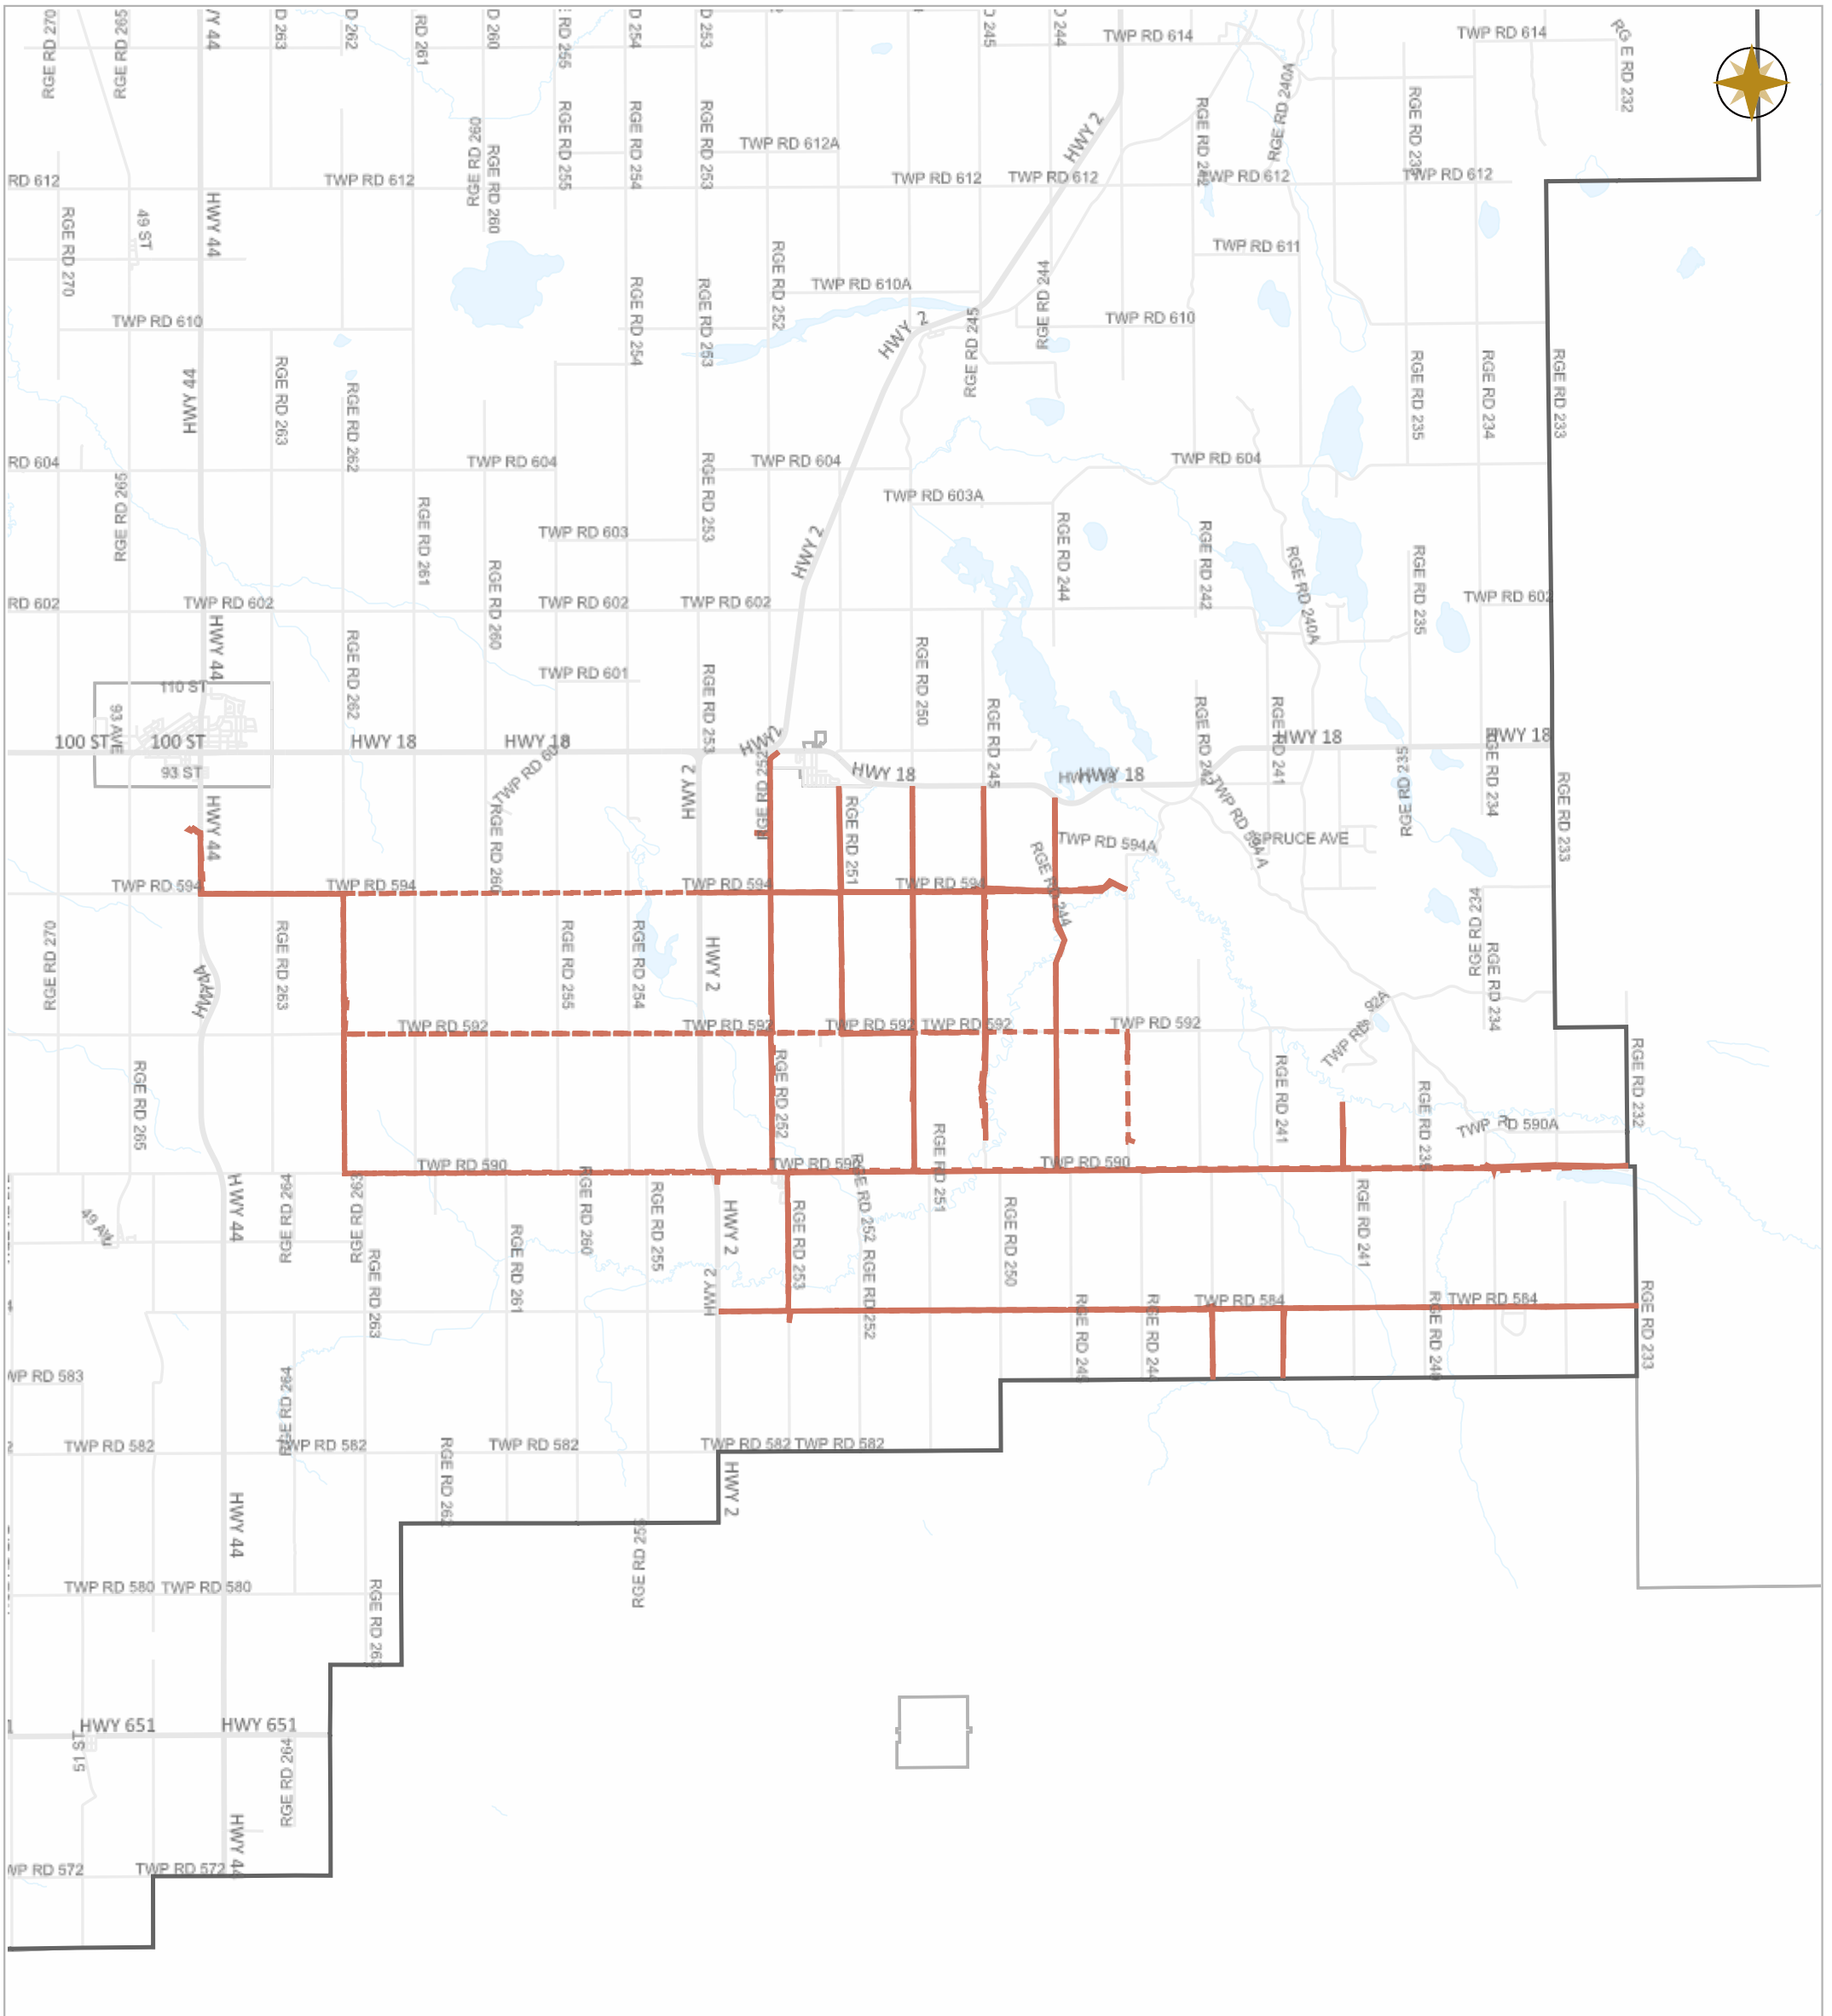

WESTLOCK COUNTY - WEEKLY GRADING REPORT

02-06-2022 ~ 02-12-2022

Legend

- GR1418 -
- GR1419 -
- GR1420 -
- GR1421 -
- GR1422 -
- GR1423 -
- GR1424 -
- GR1425 -
- GR1426 -
- GR1427 -
- GR1428 -
- Highway Municipal
- Boundary

5 0 5 10 15 km

2 0 2 4 6 mile

Scale

WESTLOCK COUNTY MAP

10336 – 106 Street
 Westlock, Alberta T7P 2G1
 Tel: 780-349-3346
 Toll Free: 1-877-349-5880
 Fax: 780-349-2012

Map Projection: 3TM 114W NAD 83

Date: Feb.14, 2022

<p>Scale</p>	<p>Legend</p> <ul style="list-style-type: none"> — Work Layers (Speed 1~12 mile/h) - - - Tracking — Roads 	<p>WESTLOCK COUNTY MAP</p> <p>Map Projection: 3TM 114W NAD 83</p>	<p>10336 – 106 Street Westlock, Alberta T7P 2G1</p> <p>Tel: 780-349-3346 Toll Free: 1-877-349-5880 Fax: 780-349-2012</p> <p>Date: Feb.14, 2022</p>
--------------	---	--	--