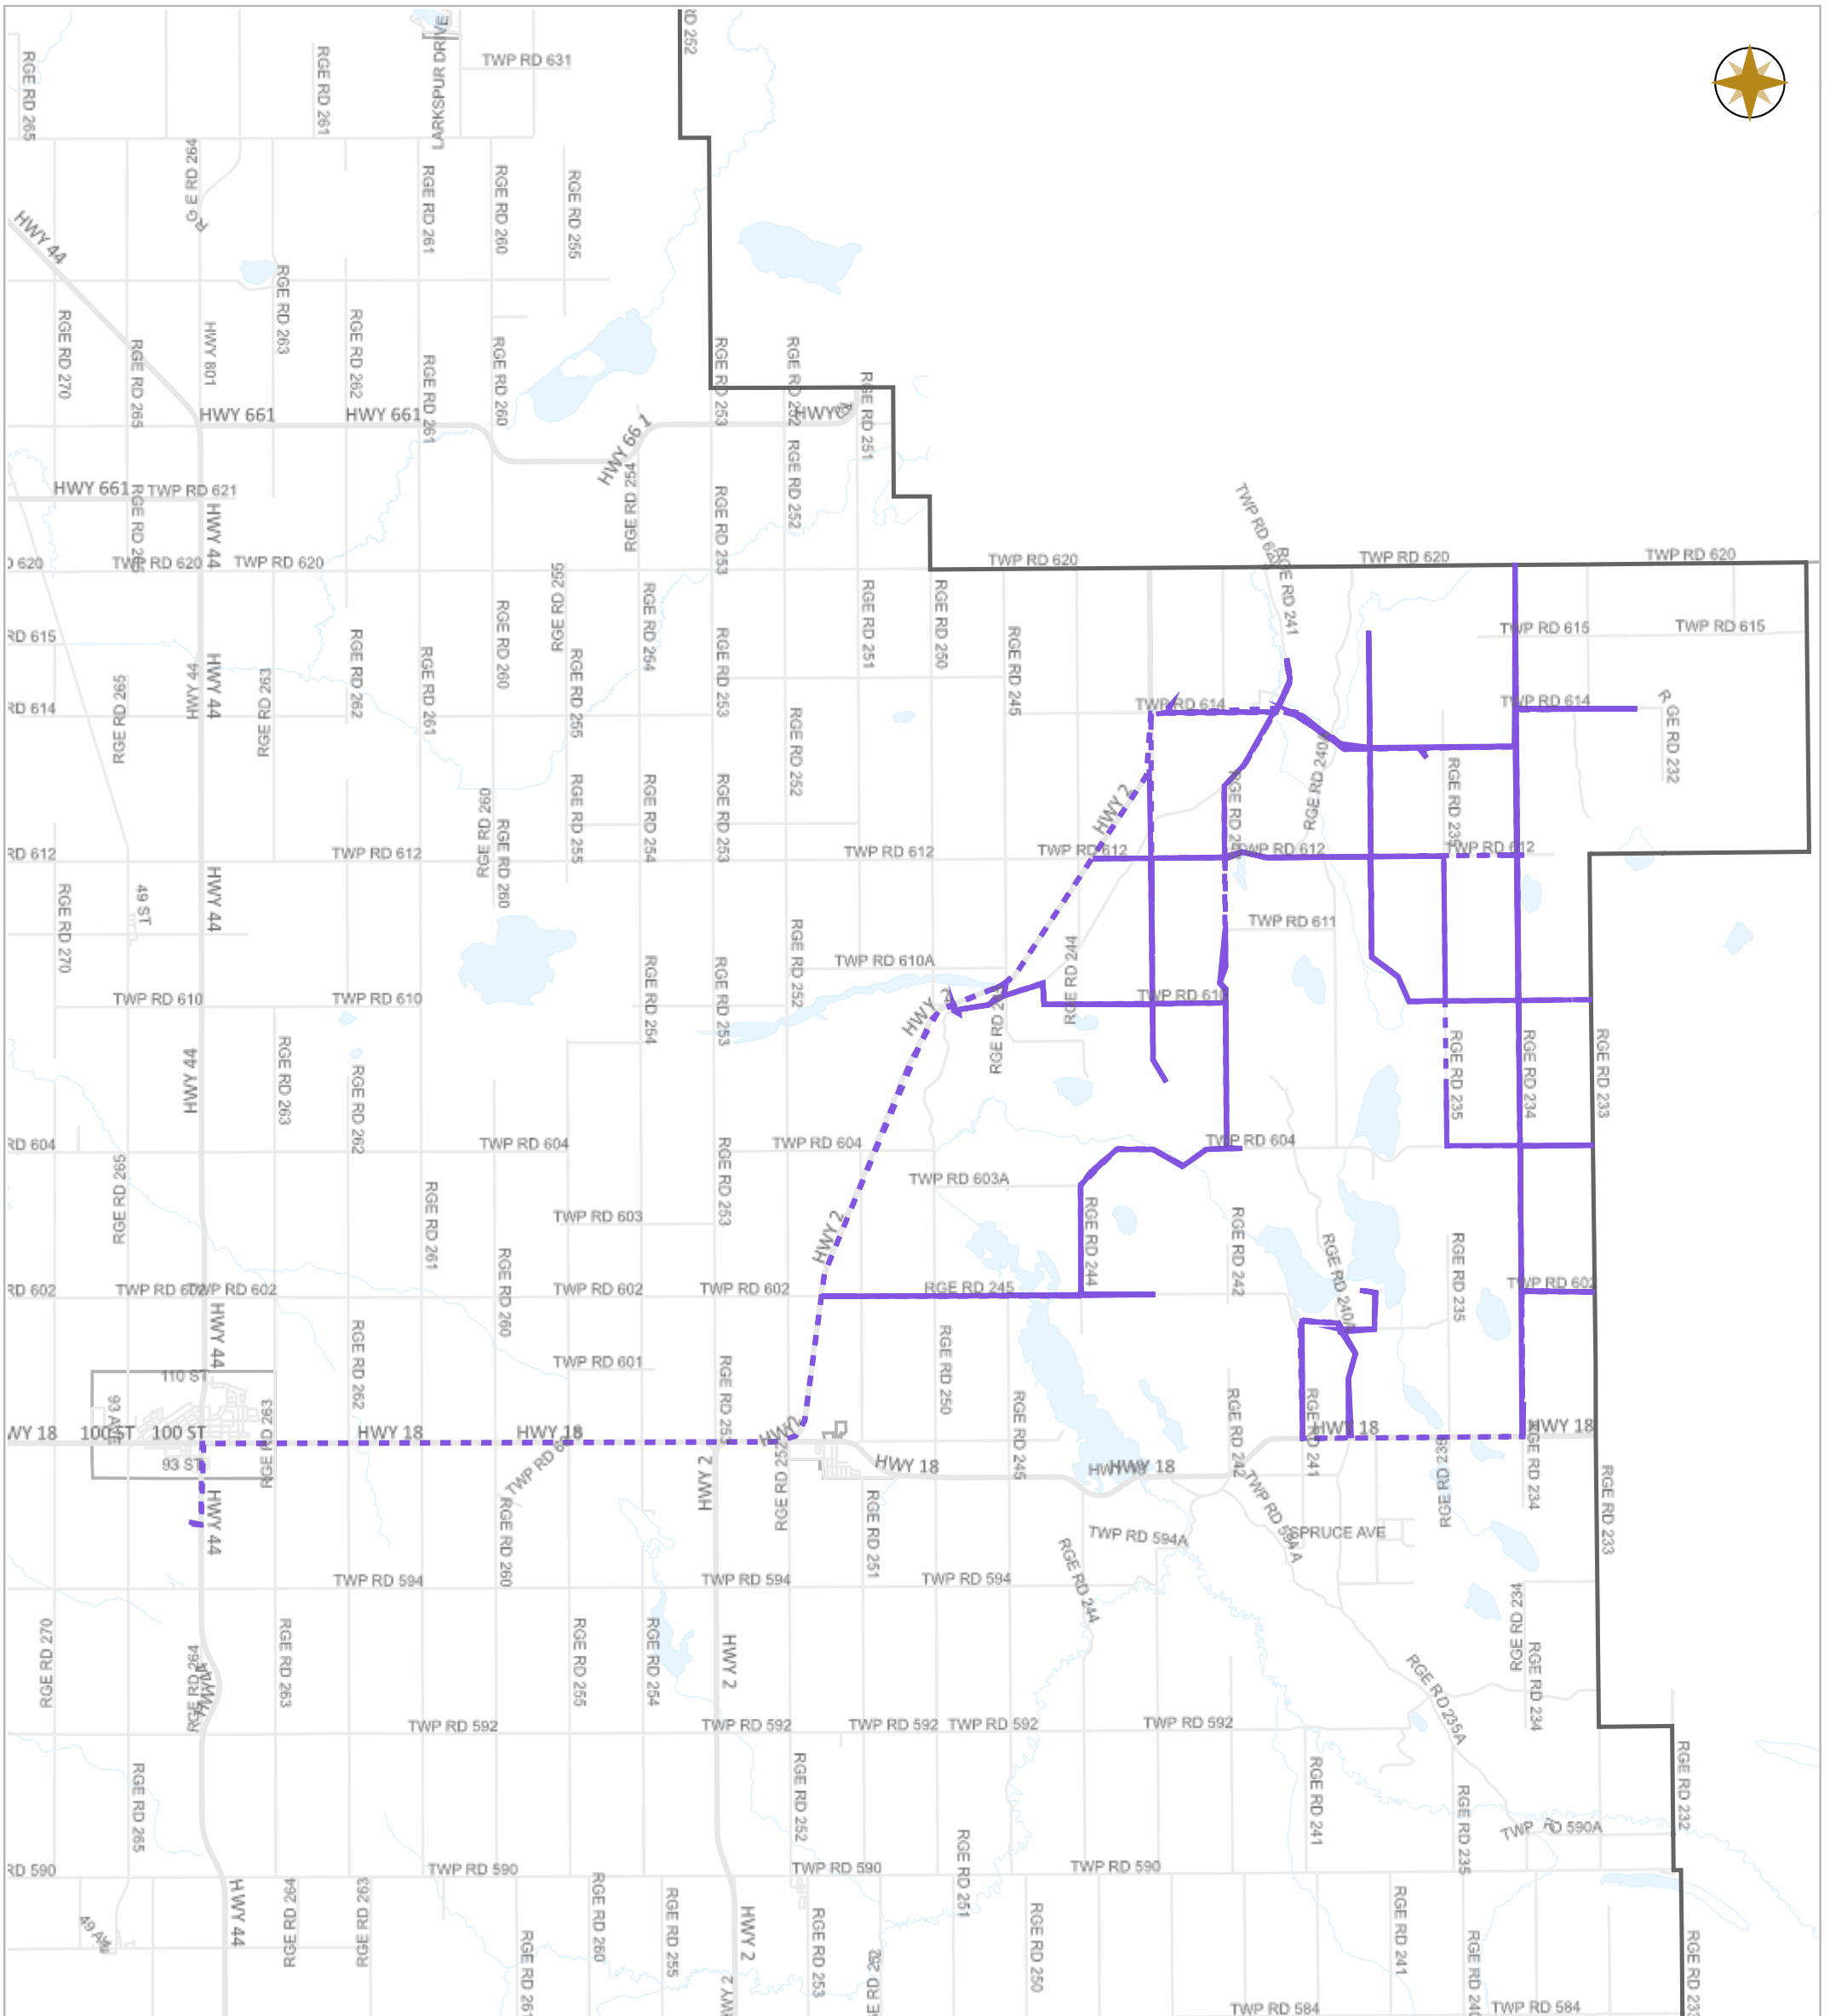

WESTLOCK COUNTY - WEEKLY GRADING REPORT

02-06-2022 ~ 02-12-2022

Legend

- GR1418 -
- GR1419 -
- GR1420 -
- GR1421 -
- GR1422 -
- GR1423 -
- GR1424 -
- GR1425 -
- GR1426 -
- GR1427 -
- GR1428 -
- Highway Municipal
- Boundary

5 0 5 10 15 km

2 0 2 4 6 mile

Scale

WESTLOCK COUNTY MAP

10336 – 106 Street
 Westlock, Alberta T7P 2G1
 Tel: 780-349-3346
 Toll Free: 1-877-349-5880
 Fax: 780-349-2012

Map Projection: 3TM 114W NAD 83

Date: Feb.14, 2022

<p>Scale</p>	<p>Legend</p> <ul style="list-style-type: none"> — Work Layers (Speed 1~12 mile/h) - - - Tracking — Roads 	<p>WESTLOCK COUNTY MAP</p> <p>Map Projection: 3TM 114W NAD 83</p>	<p>10336 – 106 Street Westlock, Alberta T7P 2G1</p> <p>Tel: 780-349-3346 Toll Free: 1-877-349-5880 Fax: 780-349-2012</p> <p>Date: Feb.14, 2022</p>
--------------	---	--	--