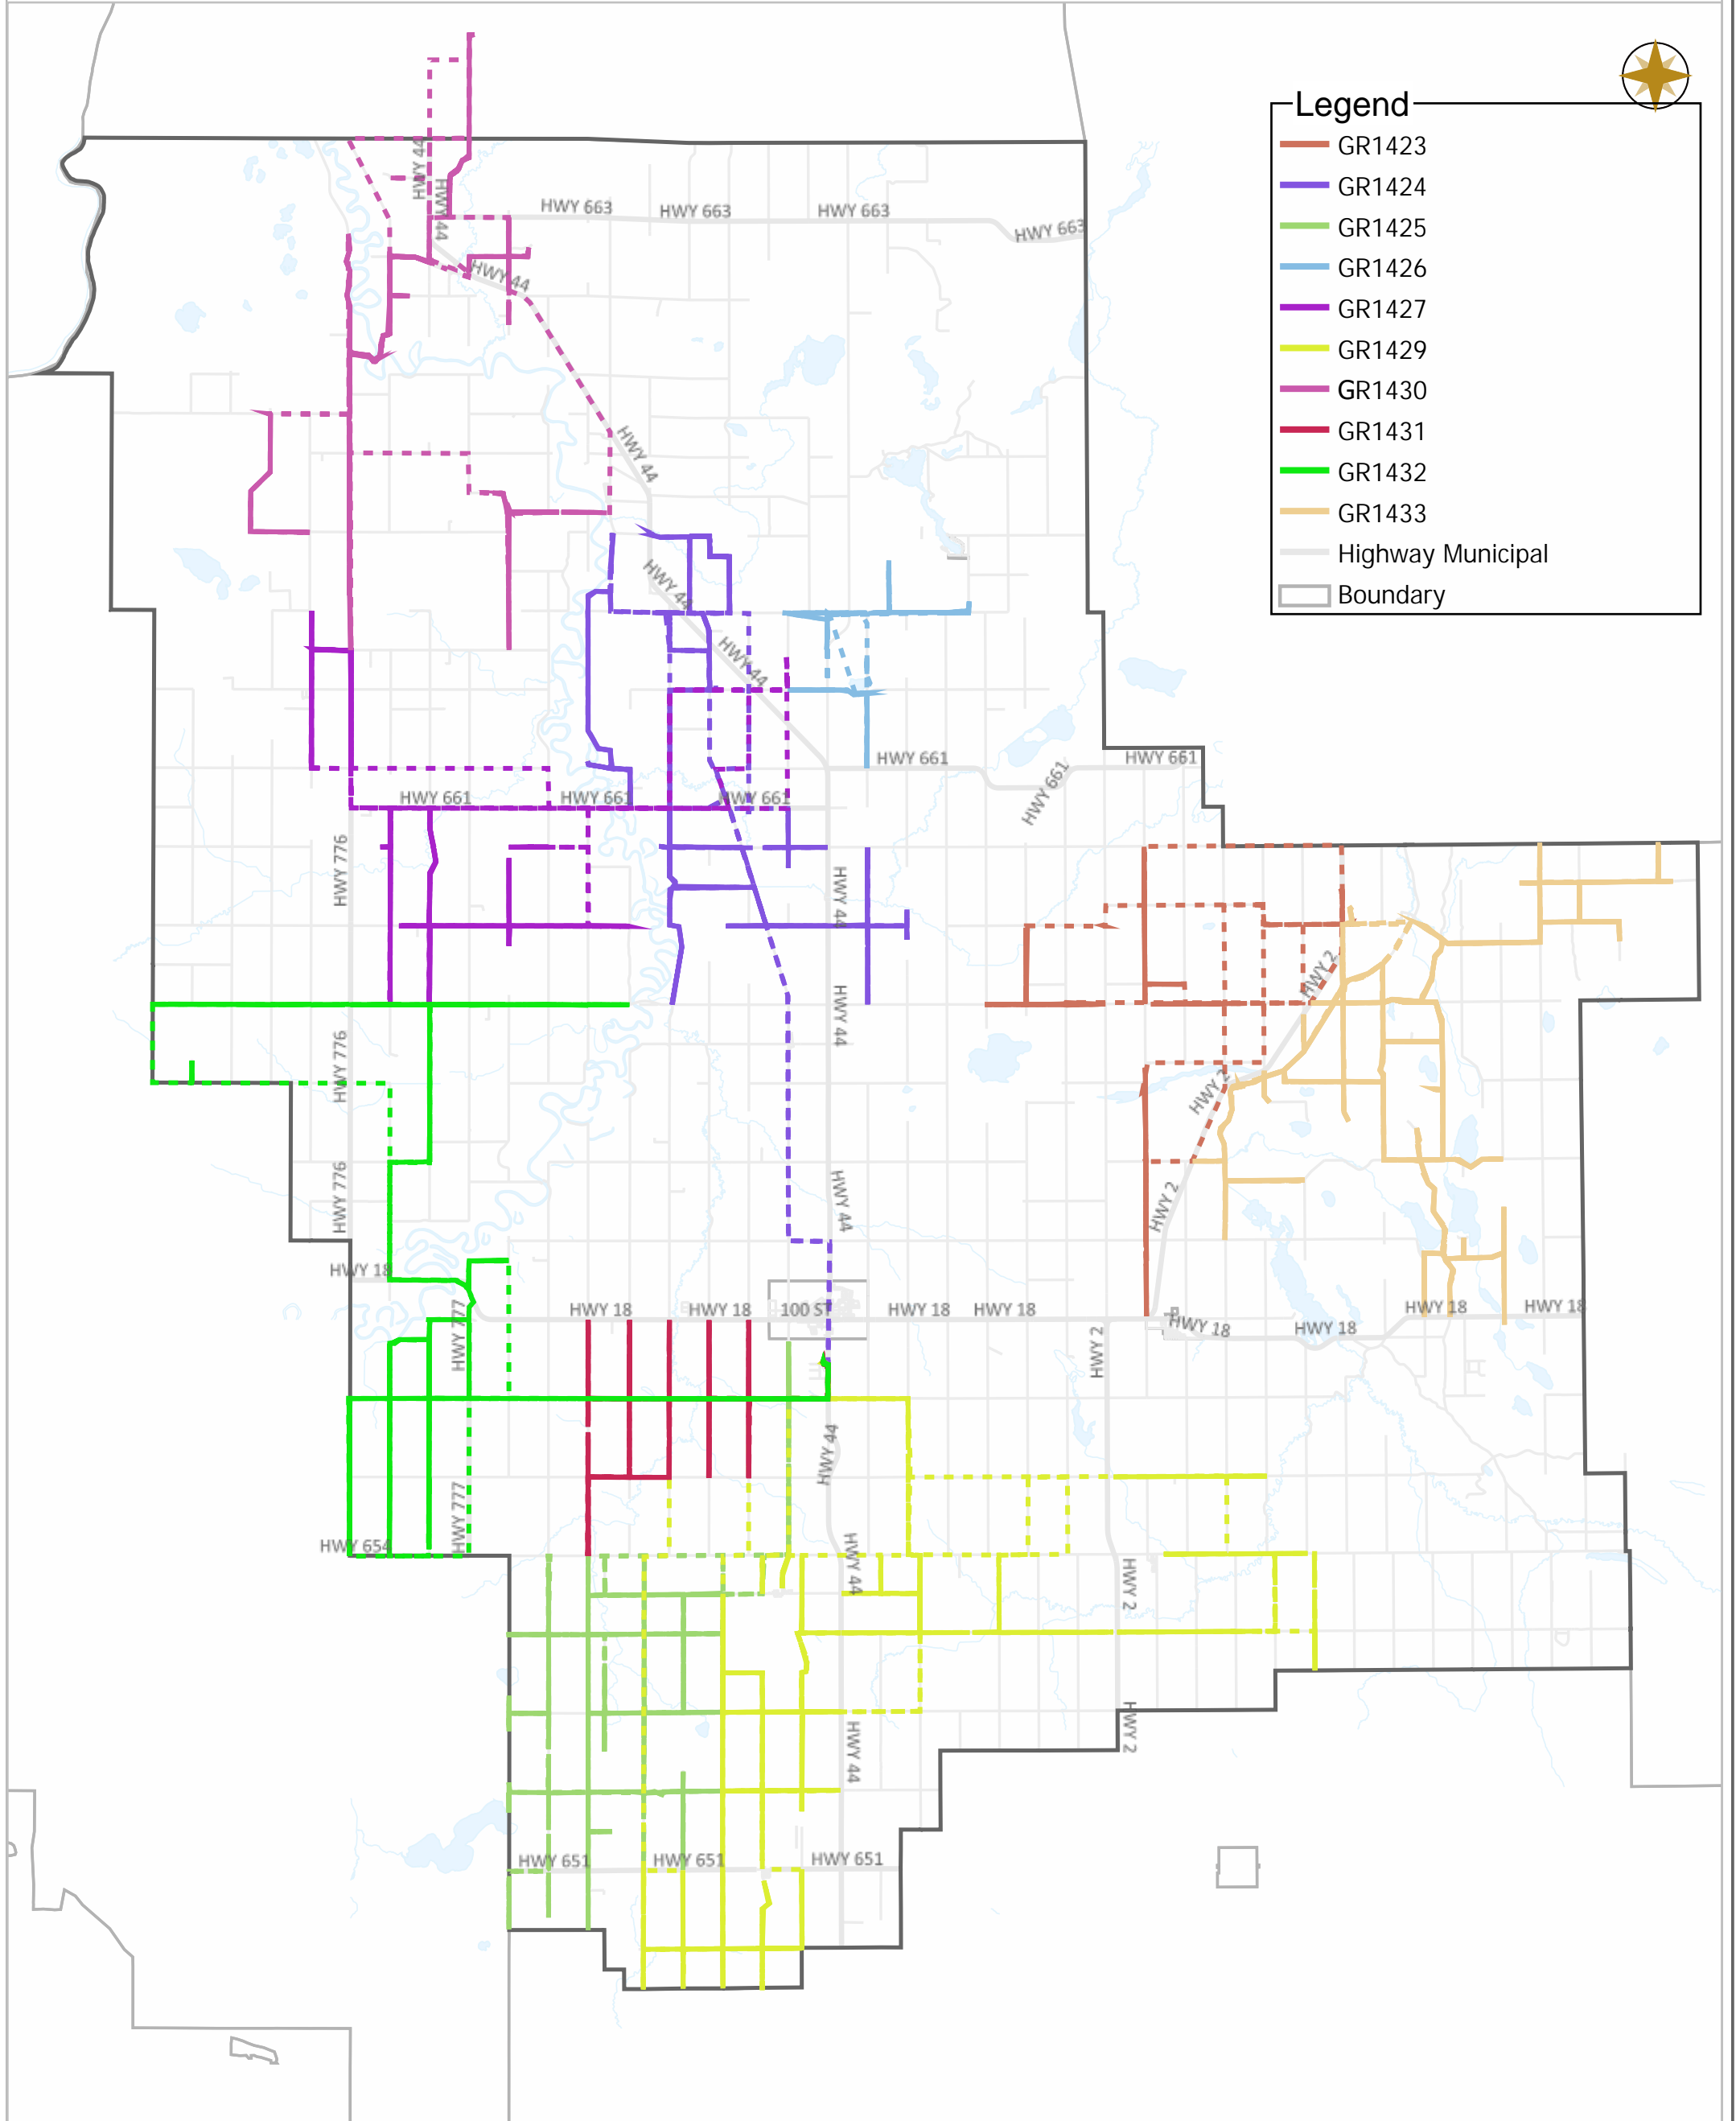

WESTLOCK COUNTY - WEEKLY GRADING REPORT

09-01-2024 ~ 09-07-2024

Legend

- GR1423
- GR1424
- GR1425
- GR1426
- GR1427
- GR1429
- GR1430
- GR1431
- GR1432
- GR1433
- Highway Municipal
- Boundary

Scale

WESTLOCK COUNTY MAP

10336 – 106 Street
 Westlock, Alberta T7P 2G1
 Tel: 780-349-3346
 Toll Free: 1-877-349-5880
 Fax: 780-349-2012

Map Projection: 3TM 114W NAD 83

Date: Sep.09, 2024

<p>Scale</p>	<p>Legend</p> <ul style="list-style-type: none"> Work Layers (Speed 1~7 mile/h) Tracking Roads 	<p>WESTLOCK COUNTY MAP</p> <p>Map Projection: 3TM 114W NAD 83</p>	<p>10336 – 106 Street Westlock, Alberta T7P 2G1</p> <p>Tel: 780-349-3346 Toll Free: 1-877-349-5880 Fax: 780-349-2012</p> <p>Date: Sep.09, 2024</p>
--------------	--	---	--

Scale

Legend

- Work Layers (Speed 1~7 mile/h)
- - - Tracking
- Roads

WESTLOCK COUNTY MAP

Map Projection: 3TM 114W NAD 83

10336 – 106 Street
Westlock, Alberta T7P 2G1

Tel: 780-349-3346
Toll Free: 1-877-349-5880
Fax: 780-349-2012

Date: Sep.09, 2024

<p>Scale</p>	<p>Legend</p> <ul style="list-style-type: none"> Work Layers (Speed 1~7 mile/h) Tracking Roads 	<p>WESTLOCK COUNTY MAP</p> <p>Map Projection: 3TM 114W NAD 83</p>	<p>10336 – 106 Street Westlock, Alberta T7P 2G1</p> <p>Tel: 780-349-3346 Toll Free: 1-877-349-5880 Fax: 780-349-2012</p> <p>Date: Sep.09, 2024</p>
--------------	--	---	--