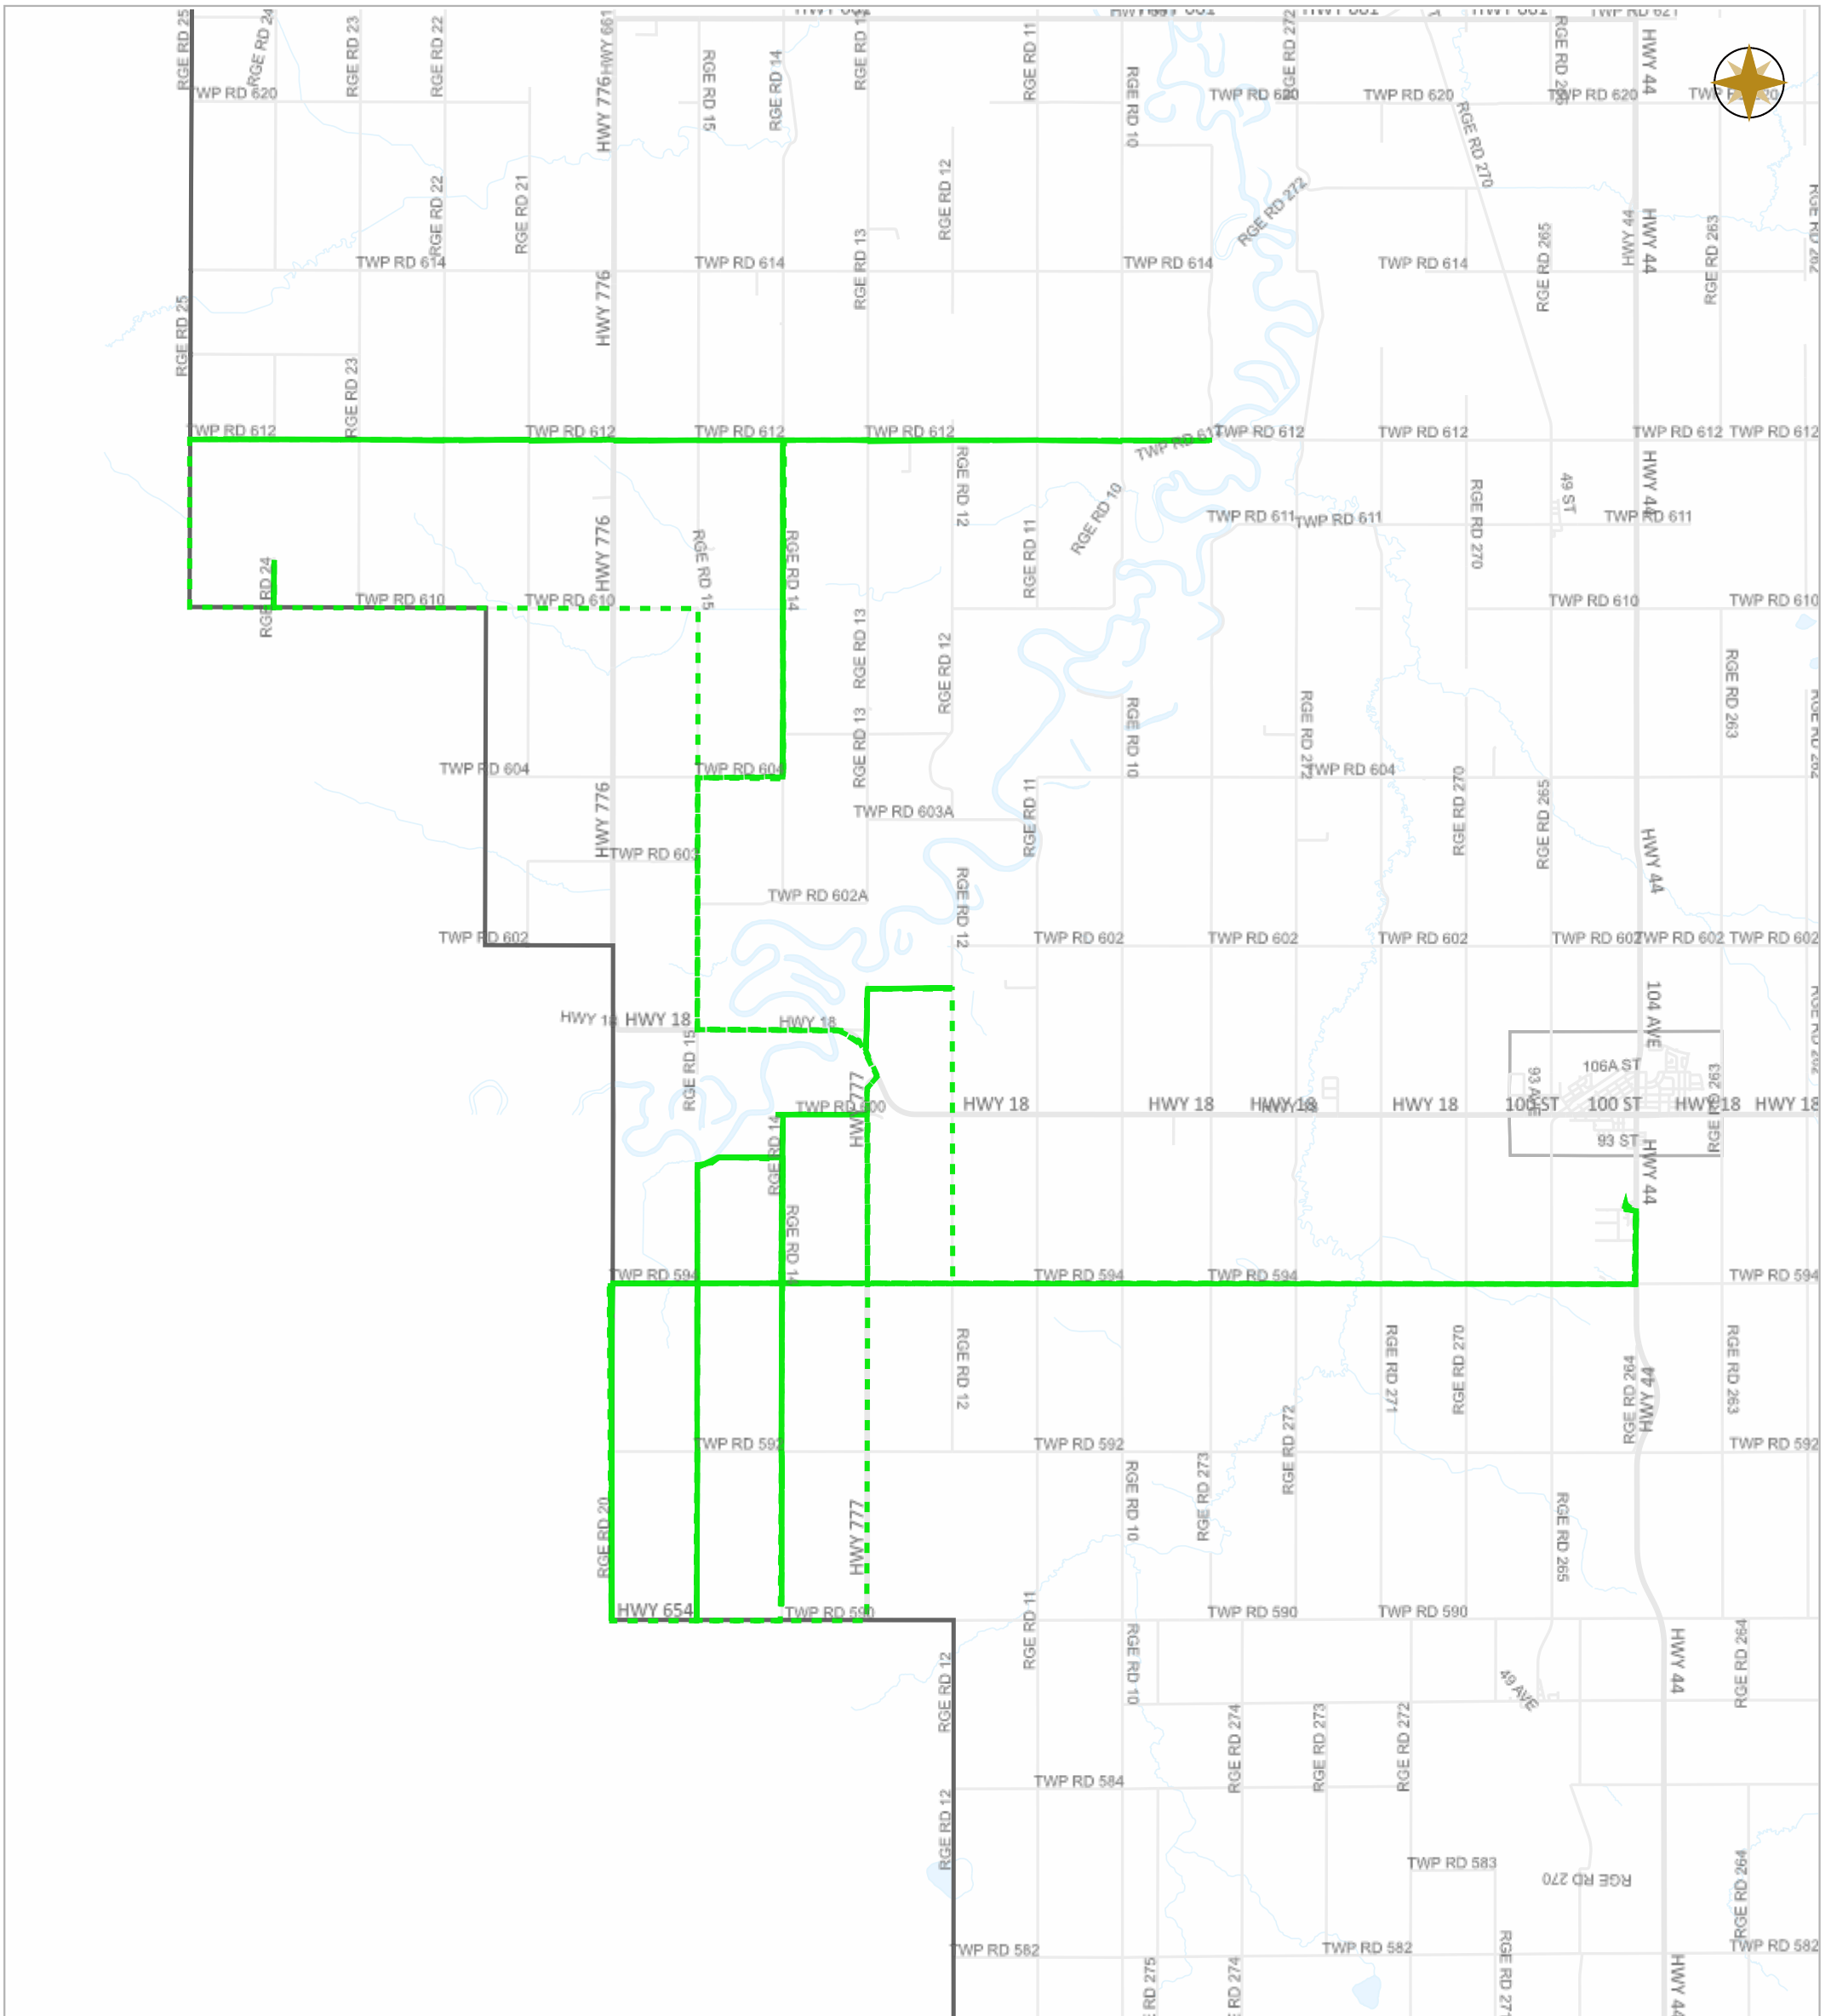

Legend

- Work Layers (Speed 1~7 mile/h)
- Tracking
- Roads

WESTLOCK COUNTY MAP

Map Projection: 3TM 114W NAD 83

10336 – 106 Street
Westlock, Alberta T7P 2G1

Tel: 780-349-3346
Toll Free: 1-877-349-5880
Fax: 780-349-2012

Date: Sep.09, 2024