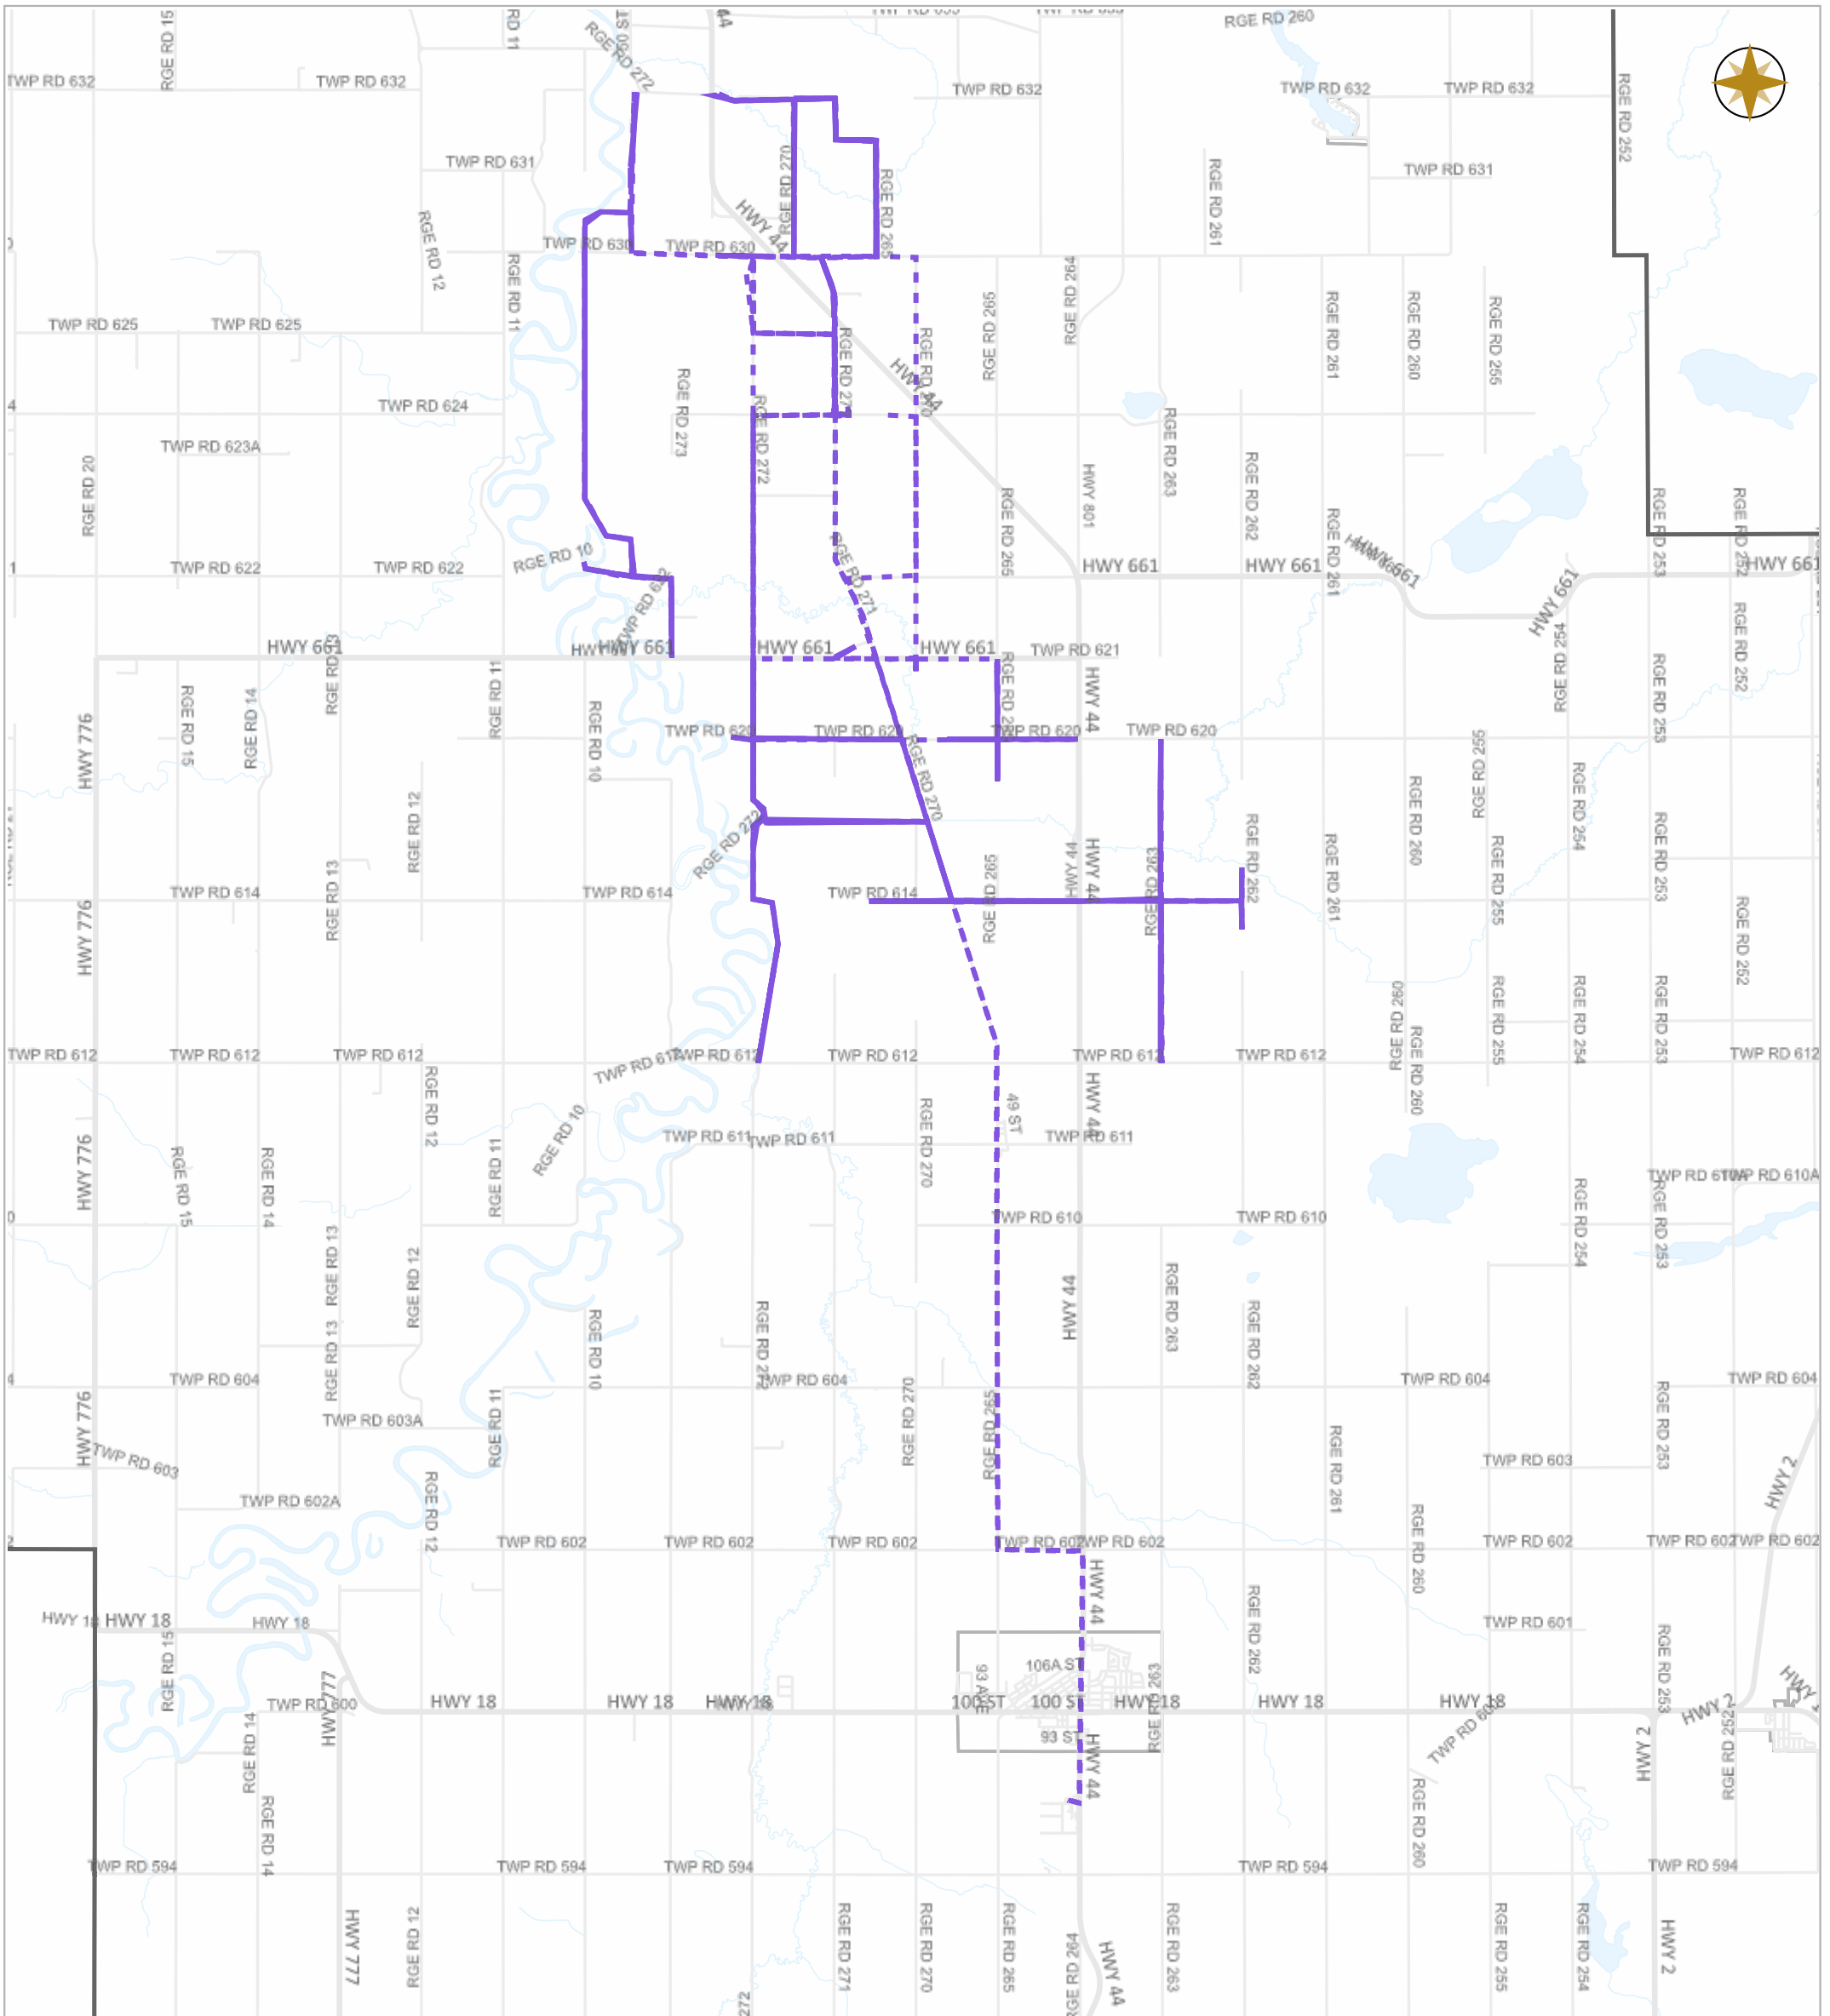

WESTLOCK COUNTY - WEEKLY GRADING REPORT

09-01-2024 ~ 09-07-2024

Legend

- GR1423
- GR1424
- GR1425
- GR1426
- GR1427
- GR1429
- GR1430
- GR1431
- GR1432
- GR1433
- Highway Municipal
- Boundary

Scale

WESTLOCK COUNTY MAP

10336 – 106 Street
 Westlock, Alberta T7P 2G1
 Tel: 780-349-3346
 Toll Free: 1-877-349-5880
 Fax: 780-349-2012

Map Projection: 3TM 114W NAD 83

Date: Sep.09, 2024

<p>Scale</p>	<p>Legend</p> <ul style="list-style-type: none"> Work Layers (Speed 1~7 mile/h) Tracking Roads 	<p>WESTLOCK COUNTY MAP</p> <p>Map Projection: 3TM 114W NAD 83</p>	<p>10336 – 106 Street Westlock, Alberta T7P 2G1</p> <p>Tel: 780-349-3346 Toll Free: 1-877-349-5880 Fax: 780-349-2012</p> <p>Date: Sep.09, 2024</p>
--------------	--	---	--

Scale

Legend

- Work Layers (Speed 1~7 mile/h)
- - - Tracking
- Roads

WESTLOCK COUNTY MAP

Map Projection: 3TM 114W NAD 83

10336 – 106 Street
Westlock, Alberta T7P 2G1

Tel: 780-349-3346
Toll Free: 1-877-349-5880
Fax: 780-349-2012

Date: Sep.09, 2024

<p>Scale</p>	<p>Legend</p> <ul style="list-style-type: none"> Work Layers (Speed 1~7 mile/h) Tracking Roads 	<p>WESTLOCK COUNTY MAP</p> <p>Map Projection: 3TM 114W NAD 83</p>	<p>10336 – 106 Street Westlock, Alberta T7P 2G1</p> <p>Tel: 780-349-3346 Toll Free: 1-877-349-5880 Fax: 780-349-2012</p> <p>Date: Sep.09, 2024</p>
--------------	--	---	--