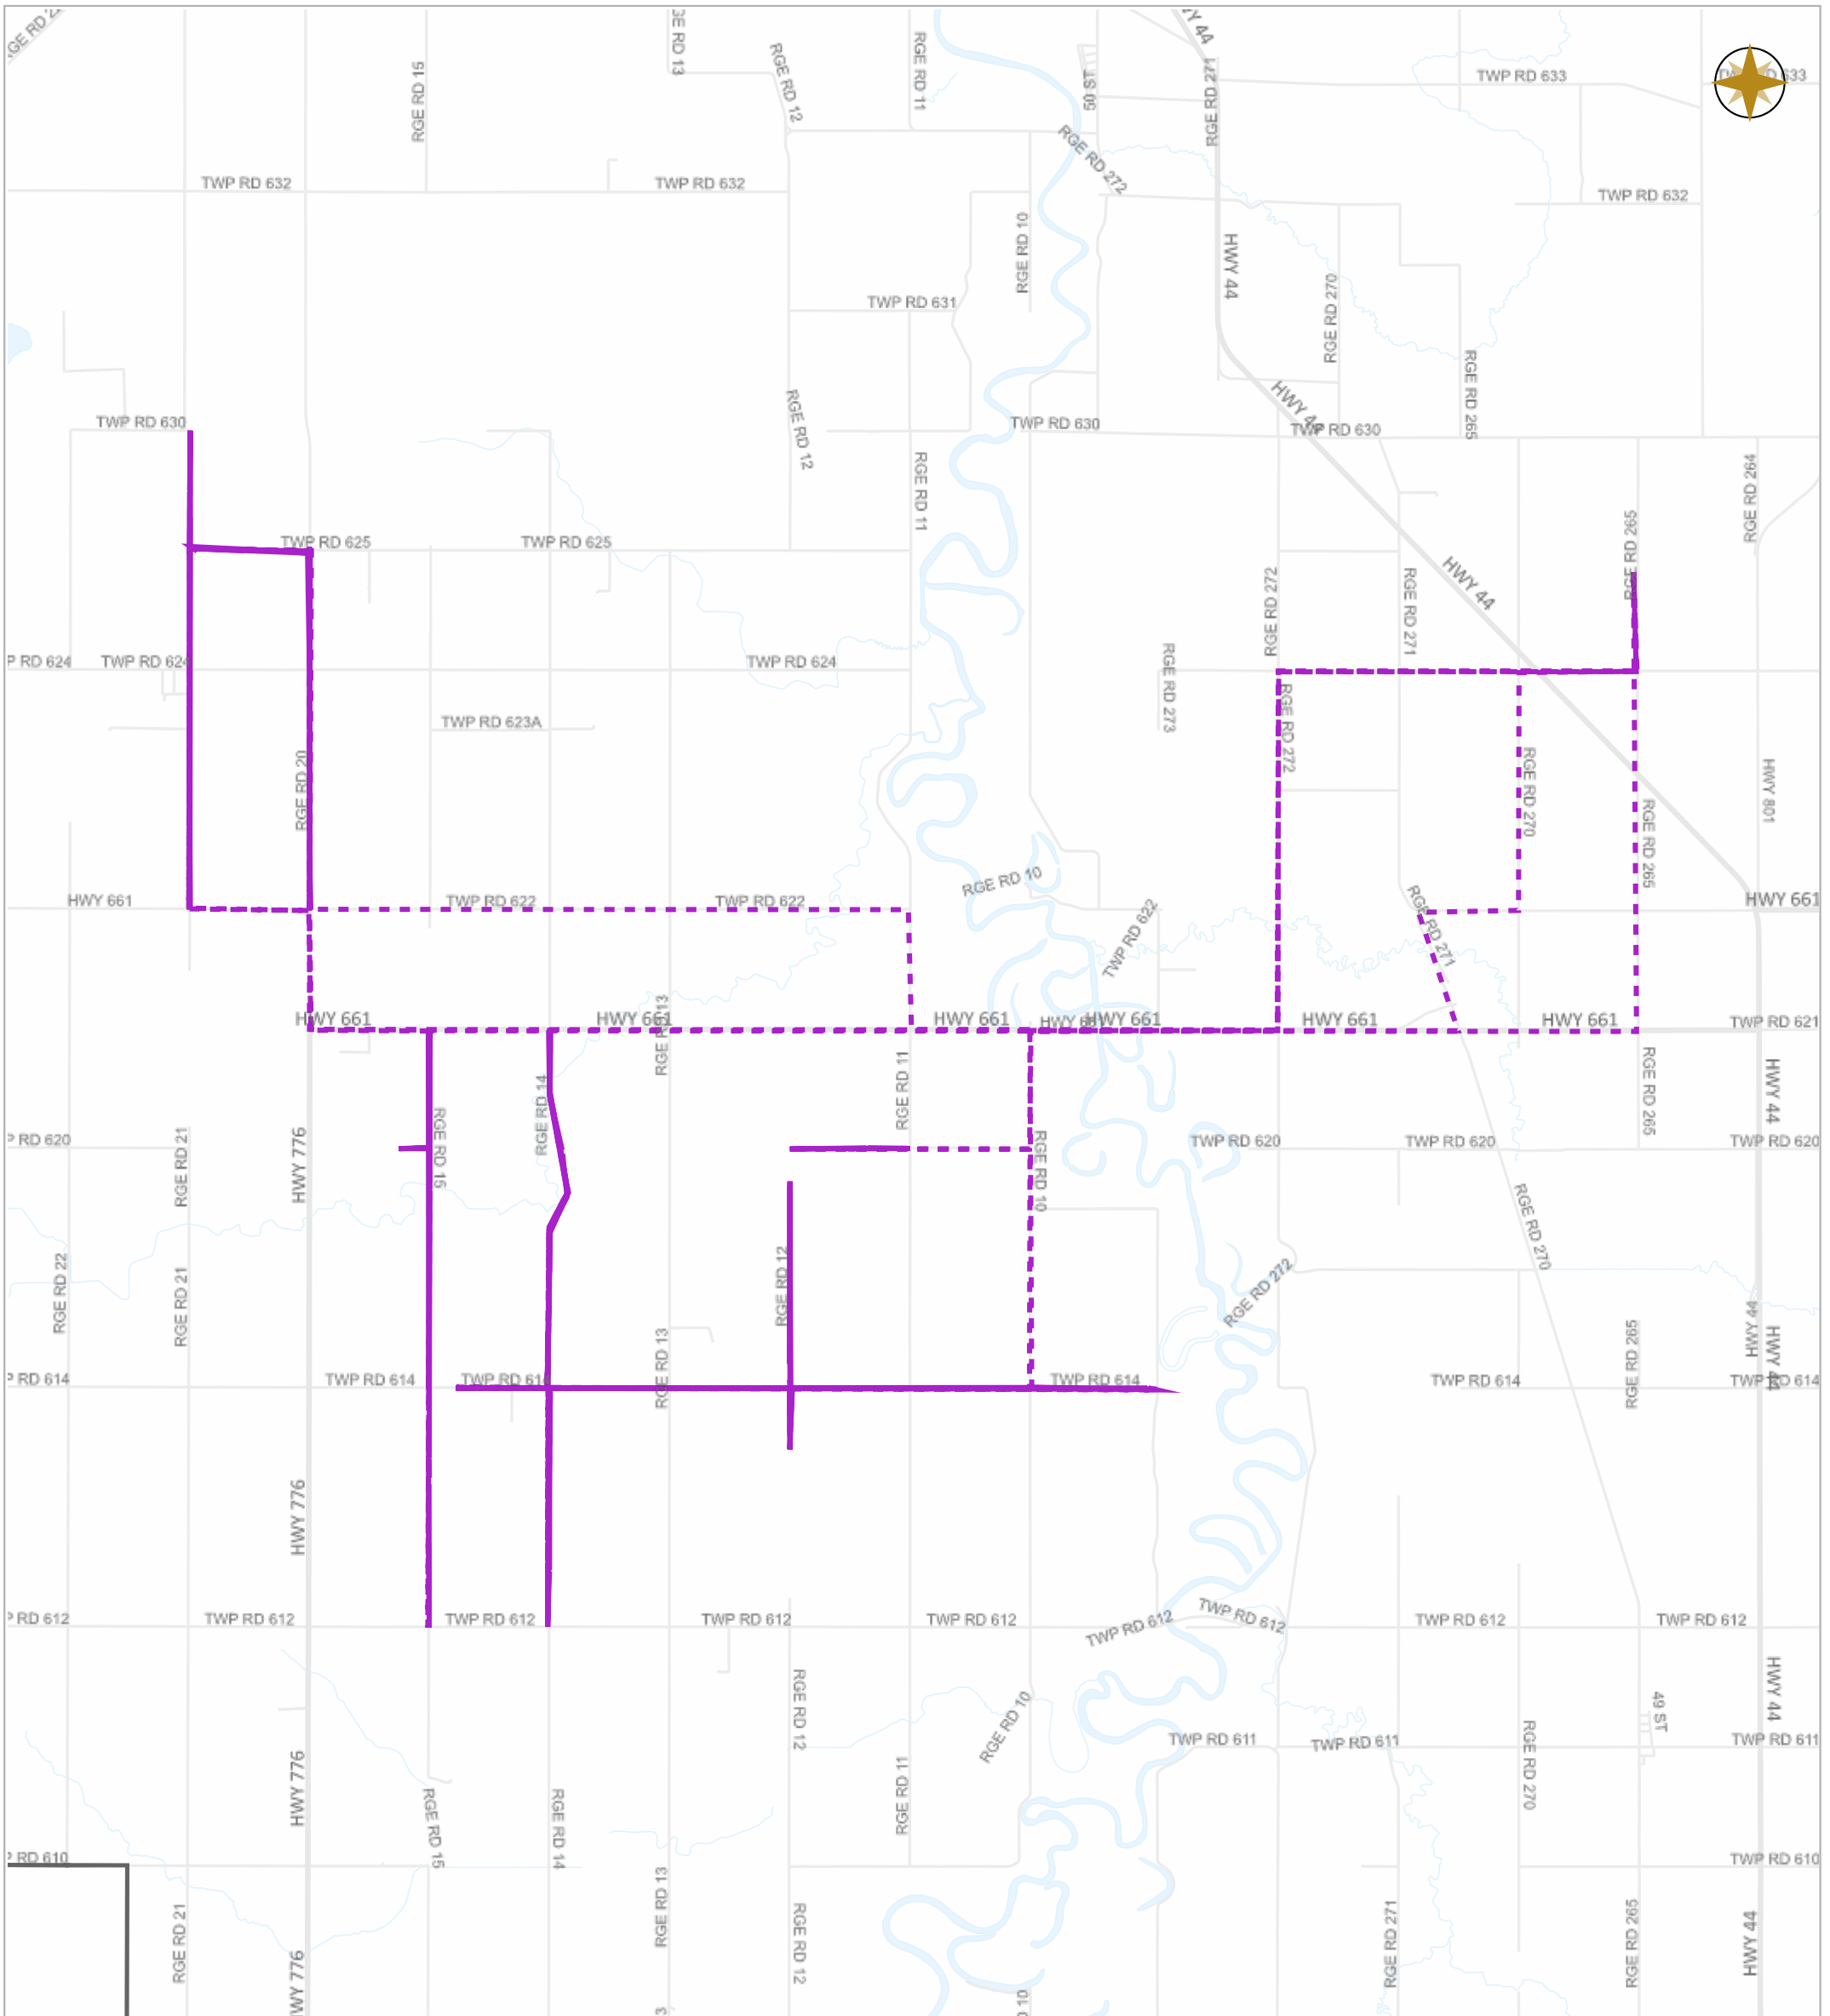

Date: Sep.09, 2024

<p>Scale</p>	<p>Legend</p> <ul style="list-style-type: none"> Work Layers (Speed 1~7 mile/h) Tracking Roads 	<p>WESTLOCK COUNTY MAP</p> <p>Map Projection: 3TM 114W NAD 83</p>	<p>10336 – 106 Street Westlock, Alberta T7P 2G1</p> <p>Tel: 780-349-3346 Toll Free: 1-877-349-5880 Fax: 780-349-2012</p> <p>Date: Sep.09, 2024</p>
--------------	--	---	--