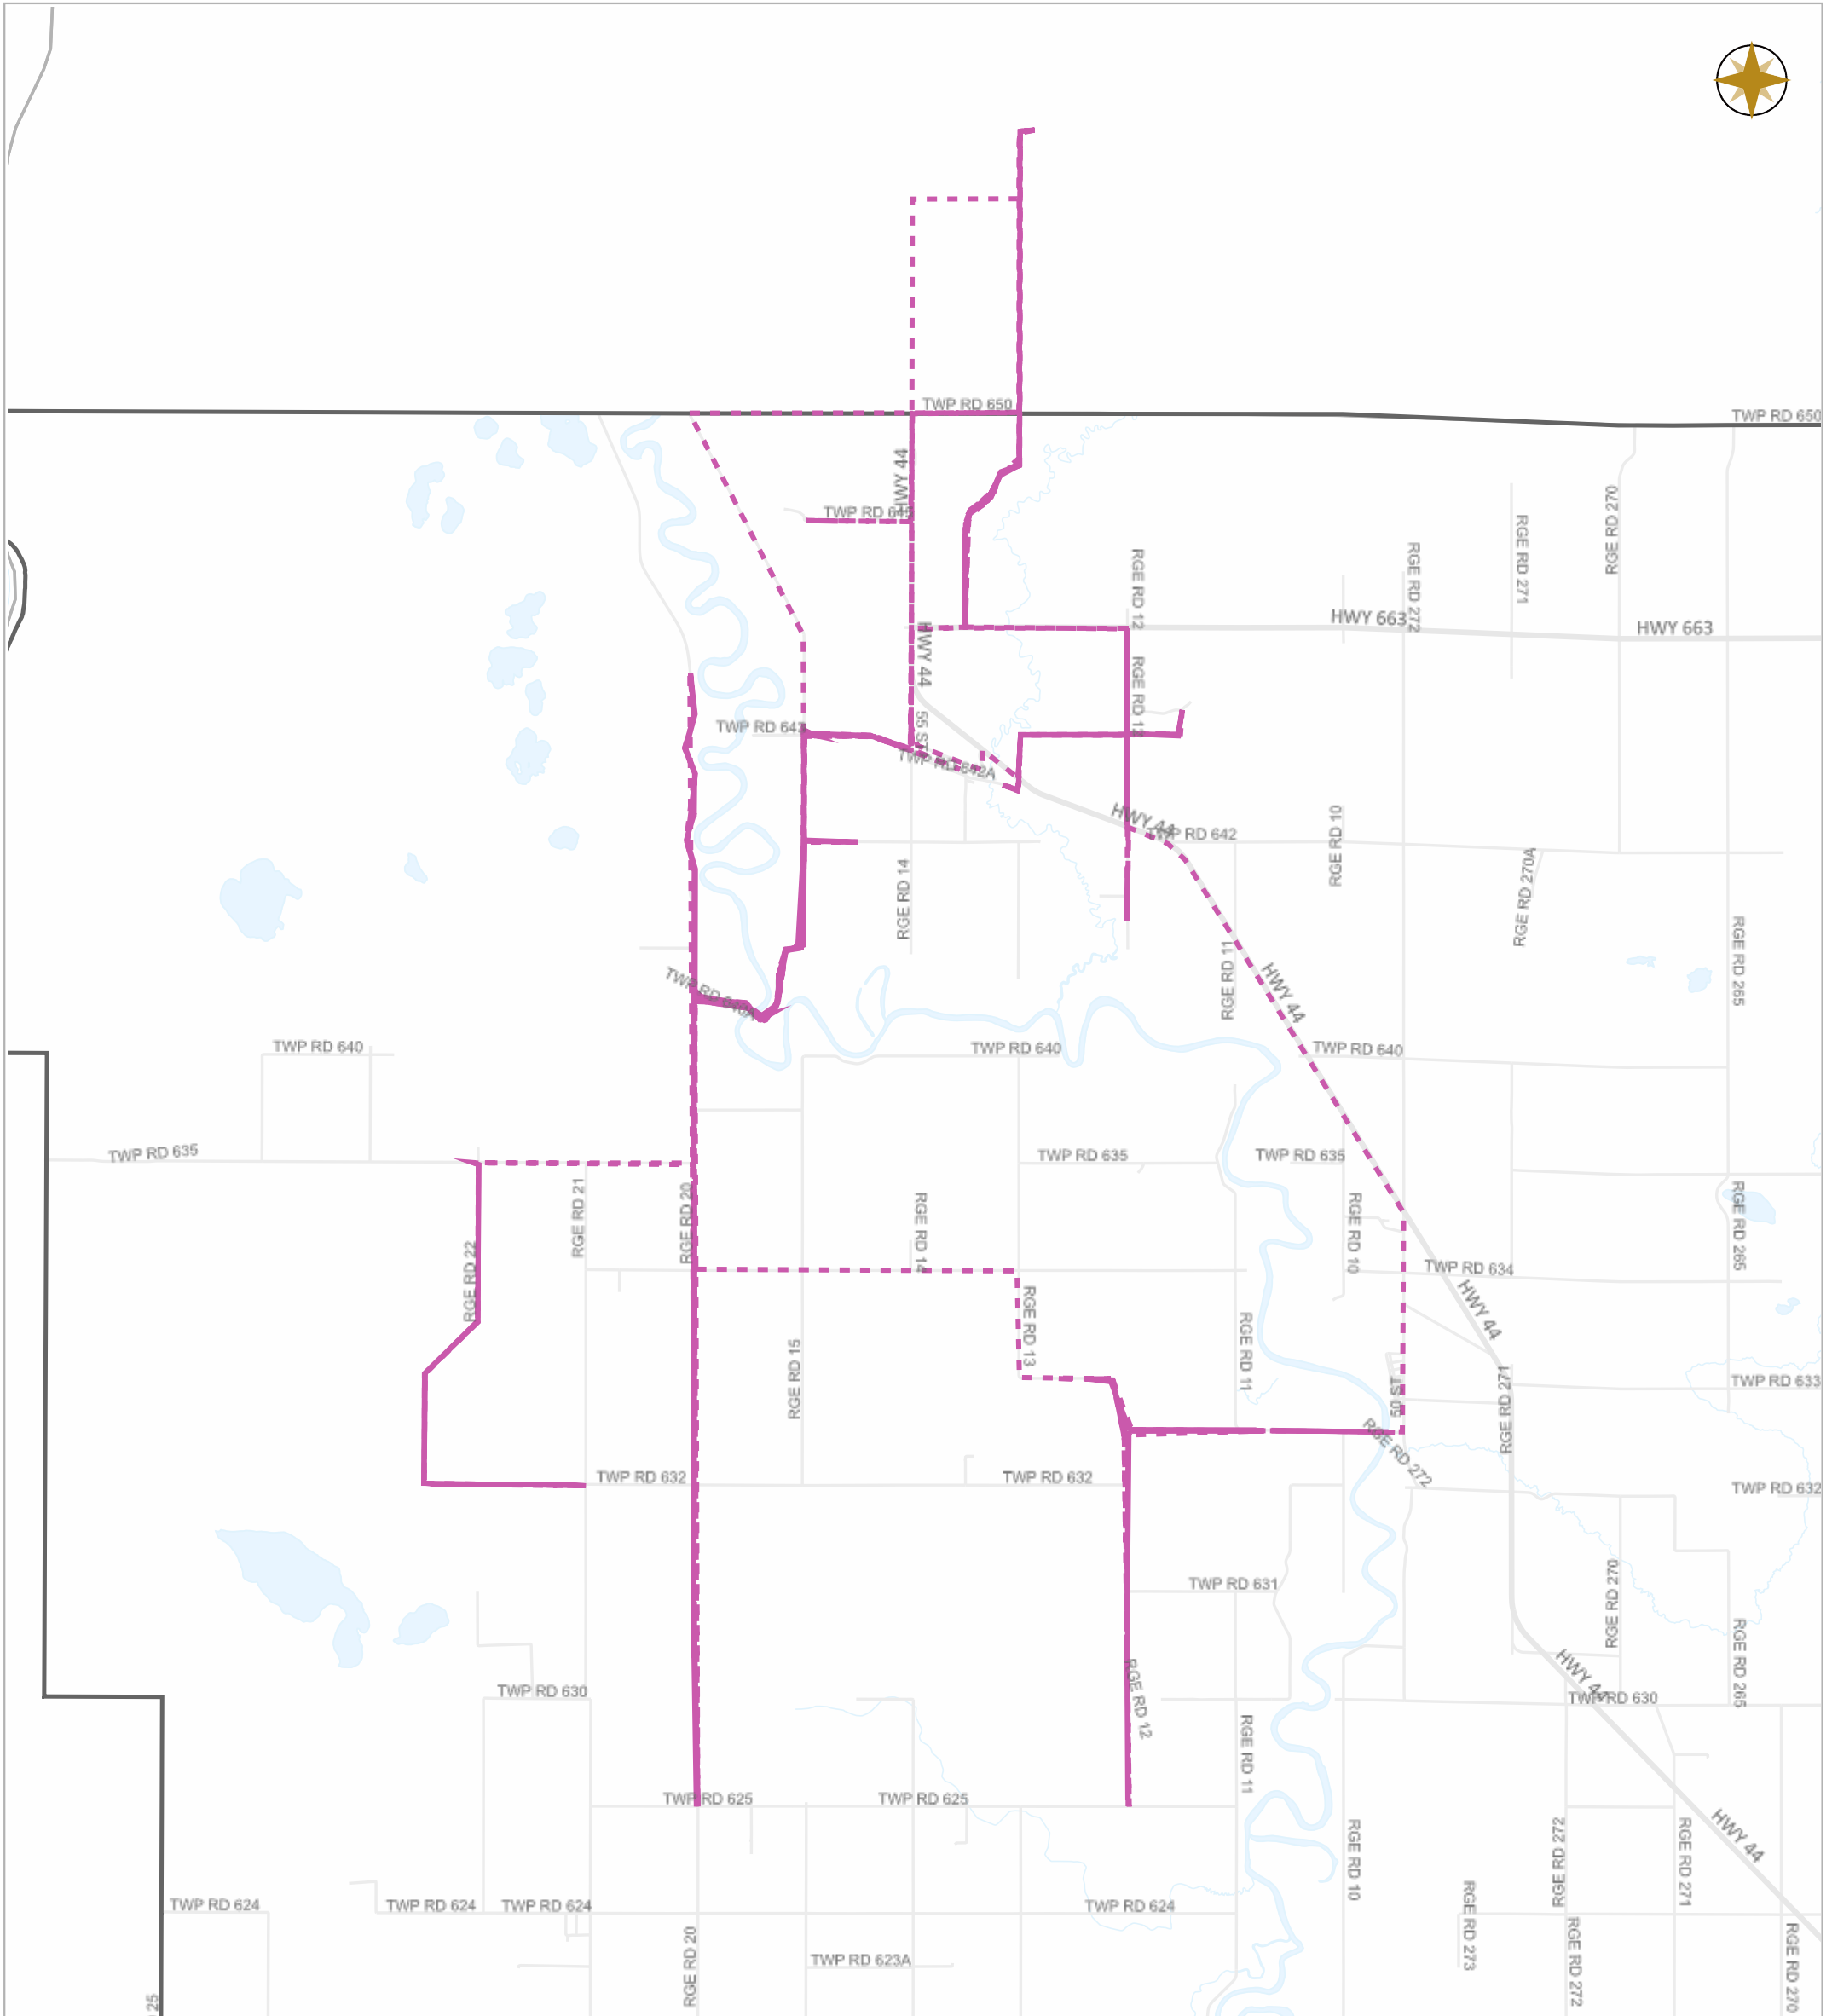

Legend

- Work Layers (Speed 1~7 mile/h)
- - - Tracking
- Roads

WESTLOCK COUNTY MAP

Map Projection: 3TM 114W NAD 83

10336 – 106 Street
Westlock, Alberta T7P 2G1

Tel: 780-349-3346
Toll Free: 1-877-349-5880
Fax: 780-349-2012

Date: Sep.09, 2024