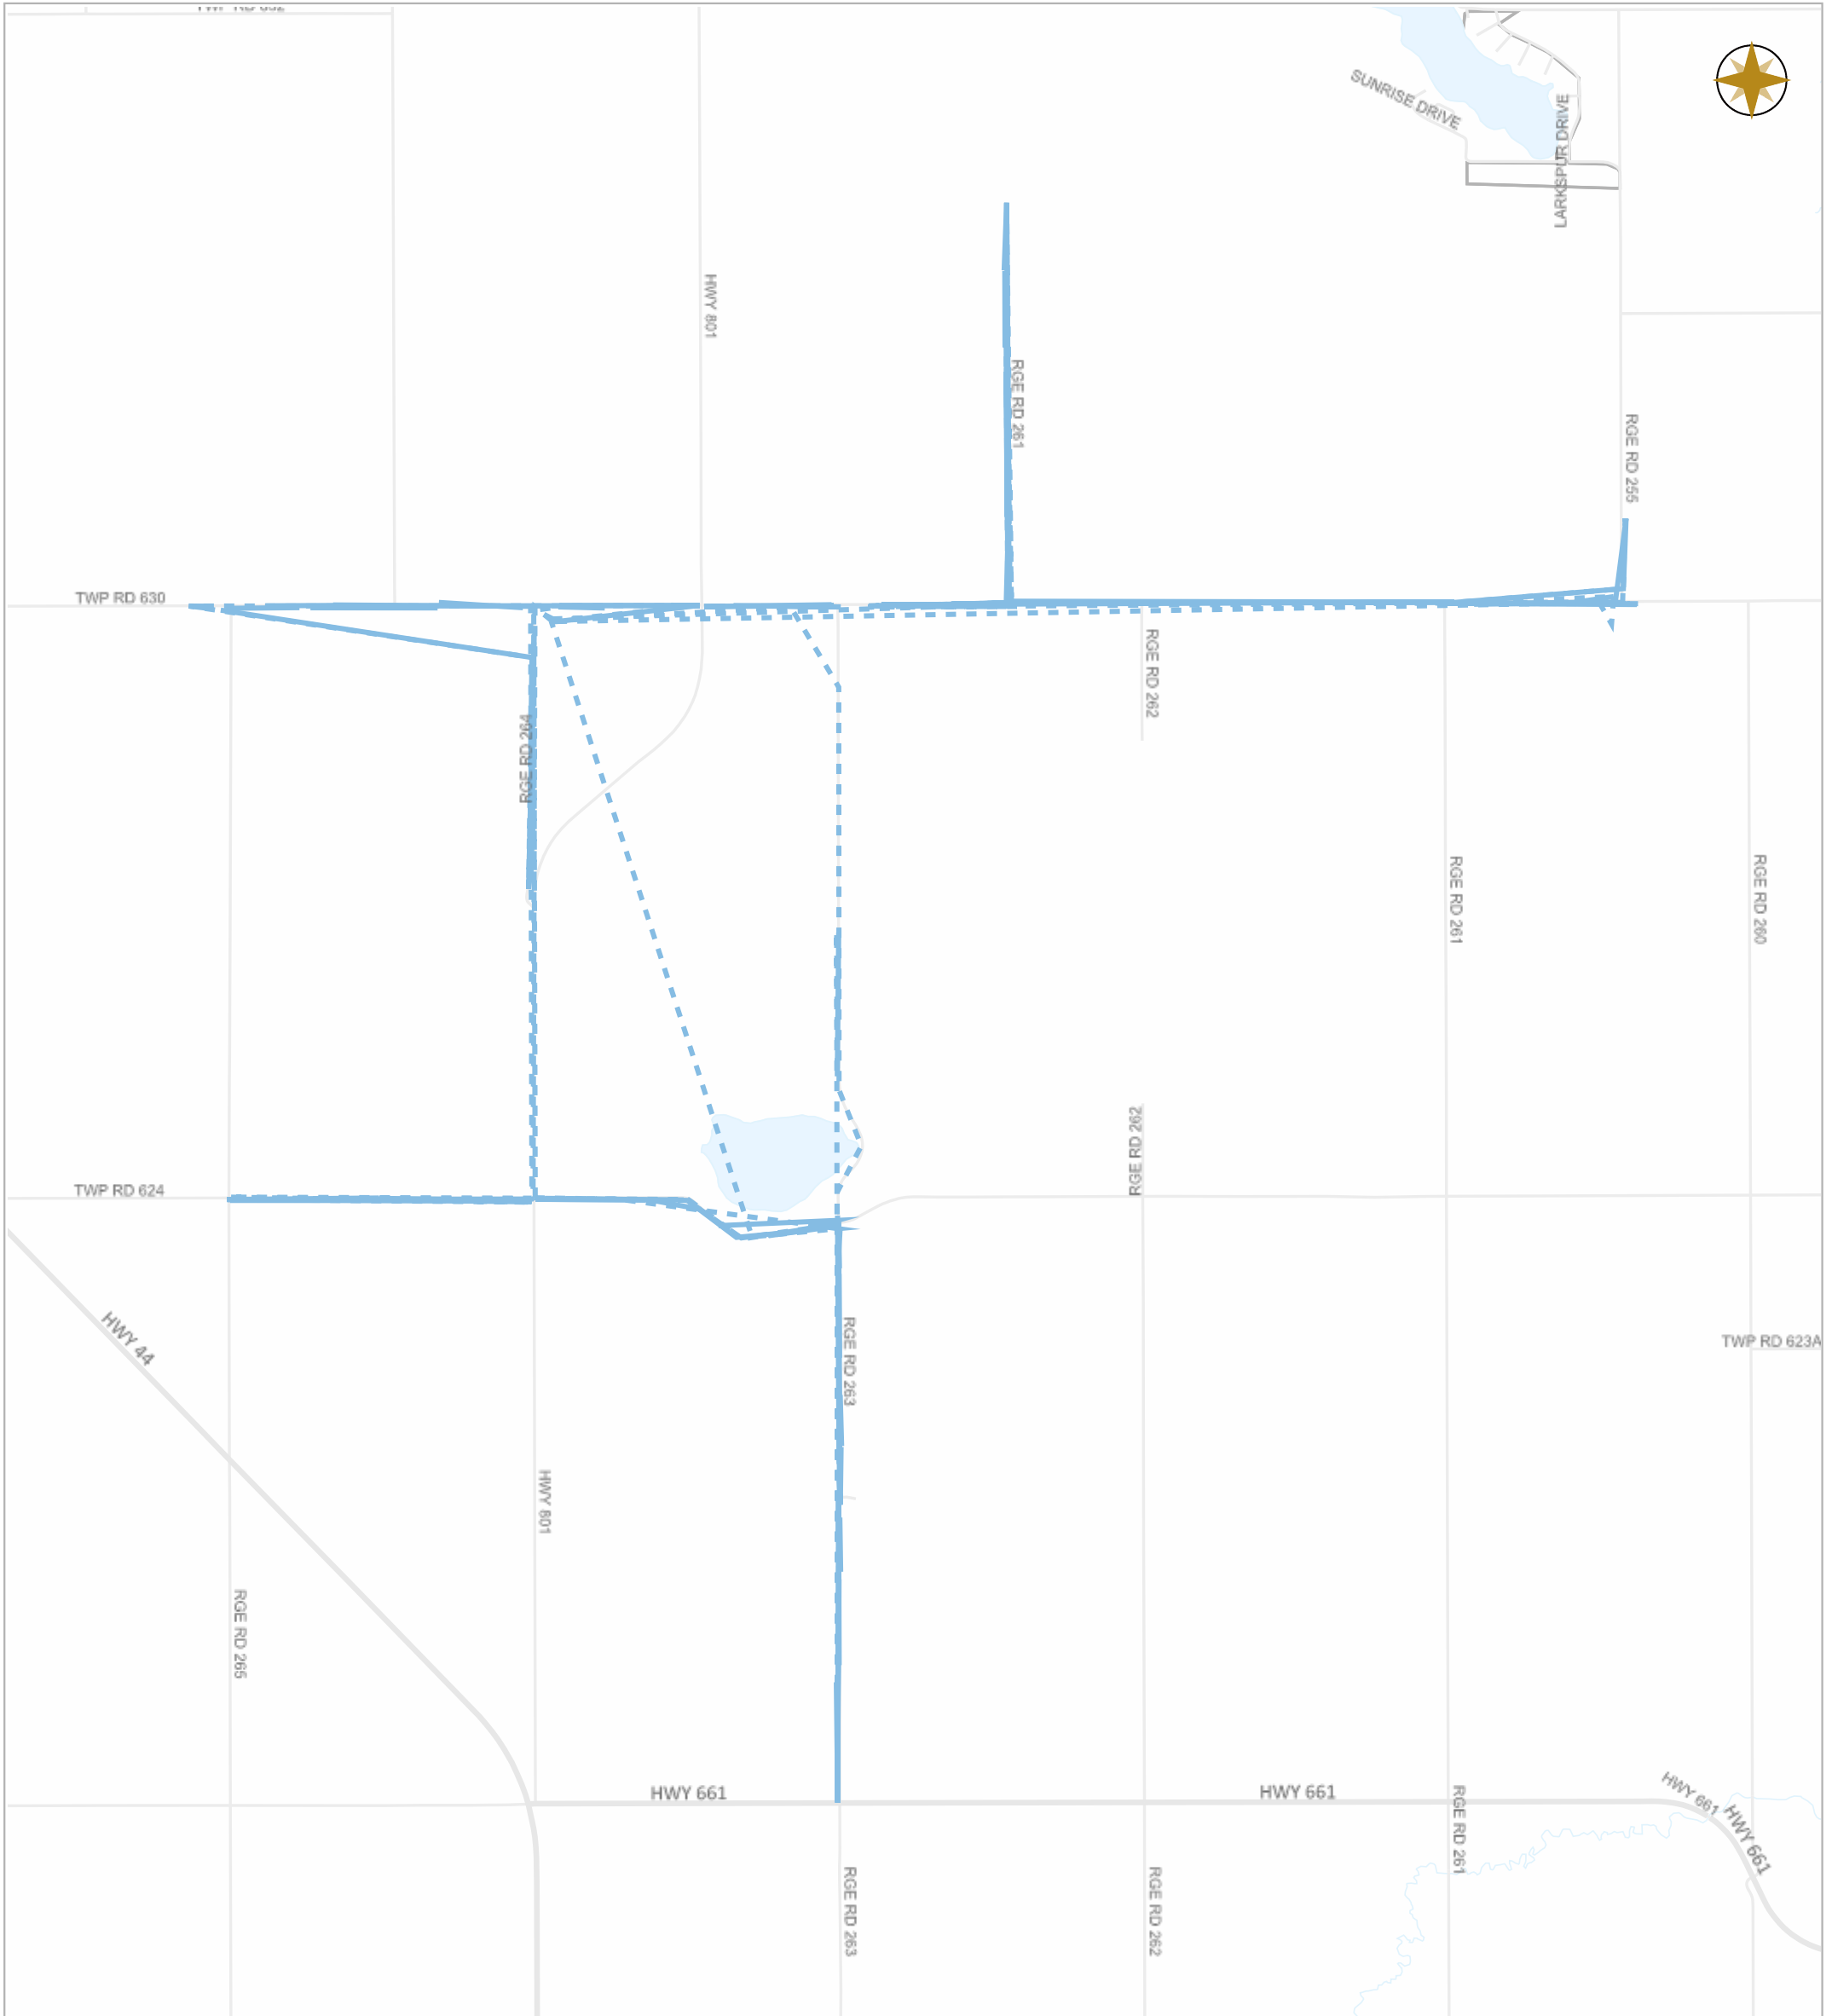

Legend

- Work Layers (Speed 1~7 mile/h)
- - - Tracking
- Roads

WESTLOCK COUNTY MAP

Map Projection: 3TM 114W NAD 83

10336 – 106 Street
Westlock, Alberta T7P 2G1

Tel: 780-349-3346
Toll Free: 1-877-349-5880
Fax: 780-349-2012

Date: Sep.09, 2024