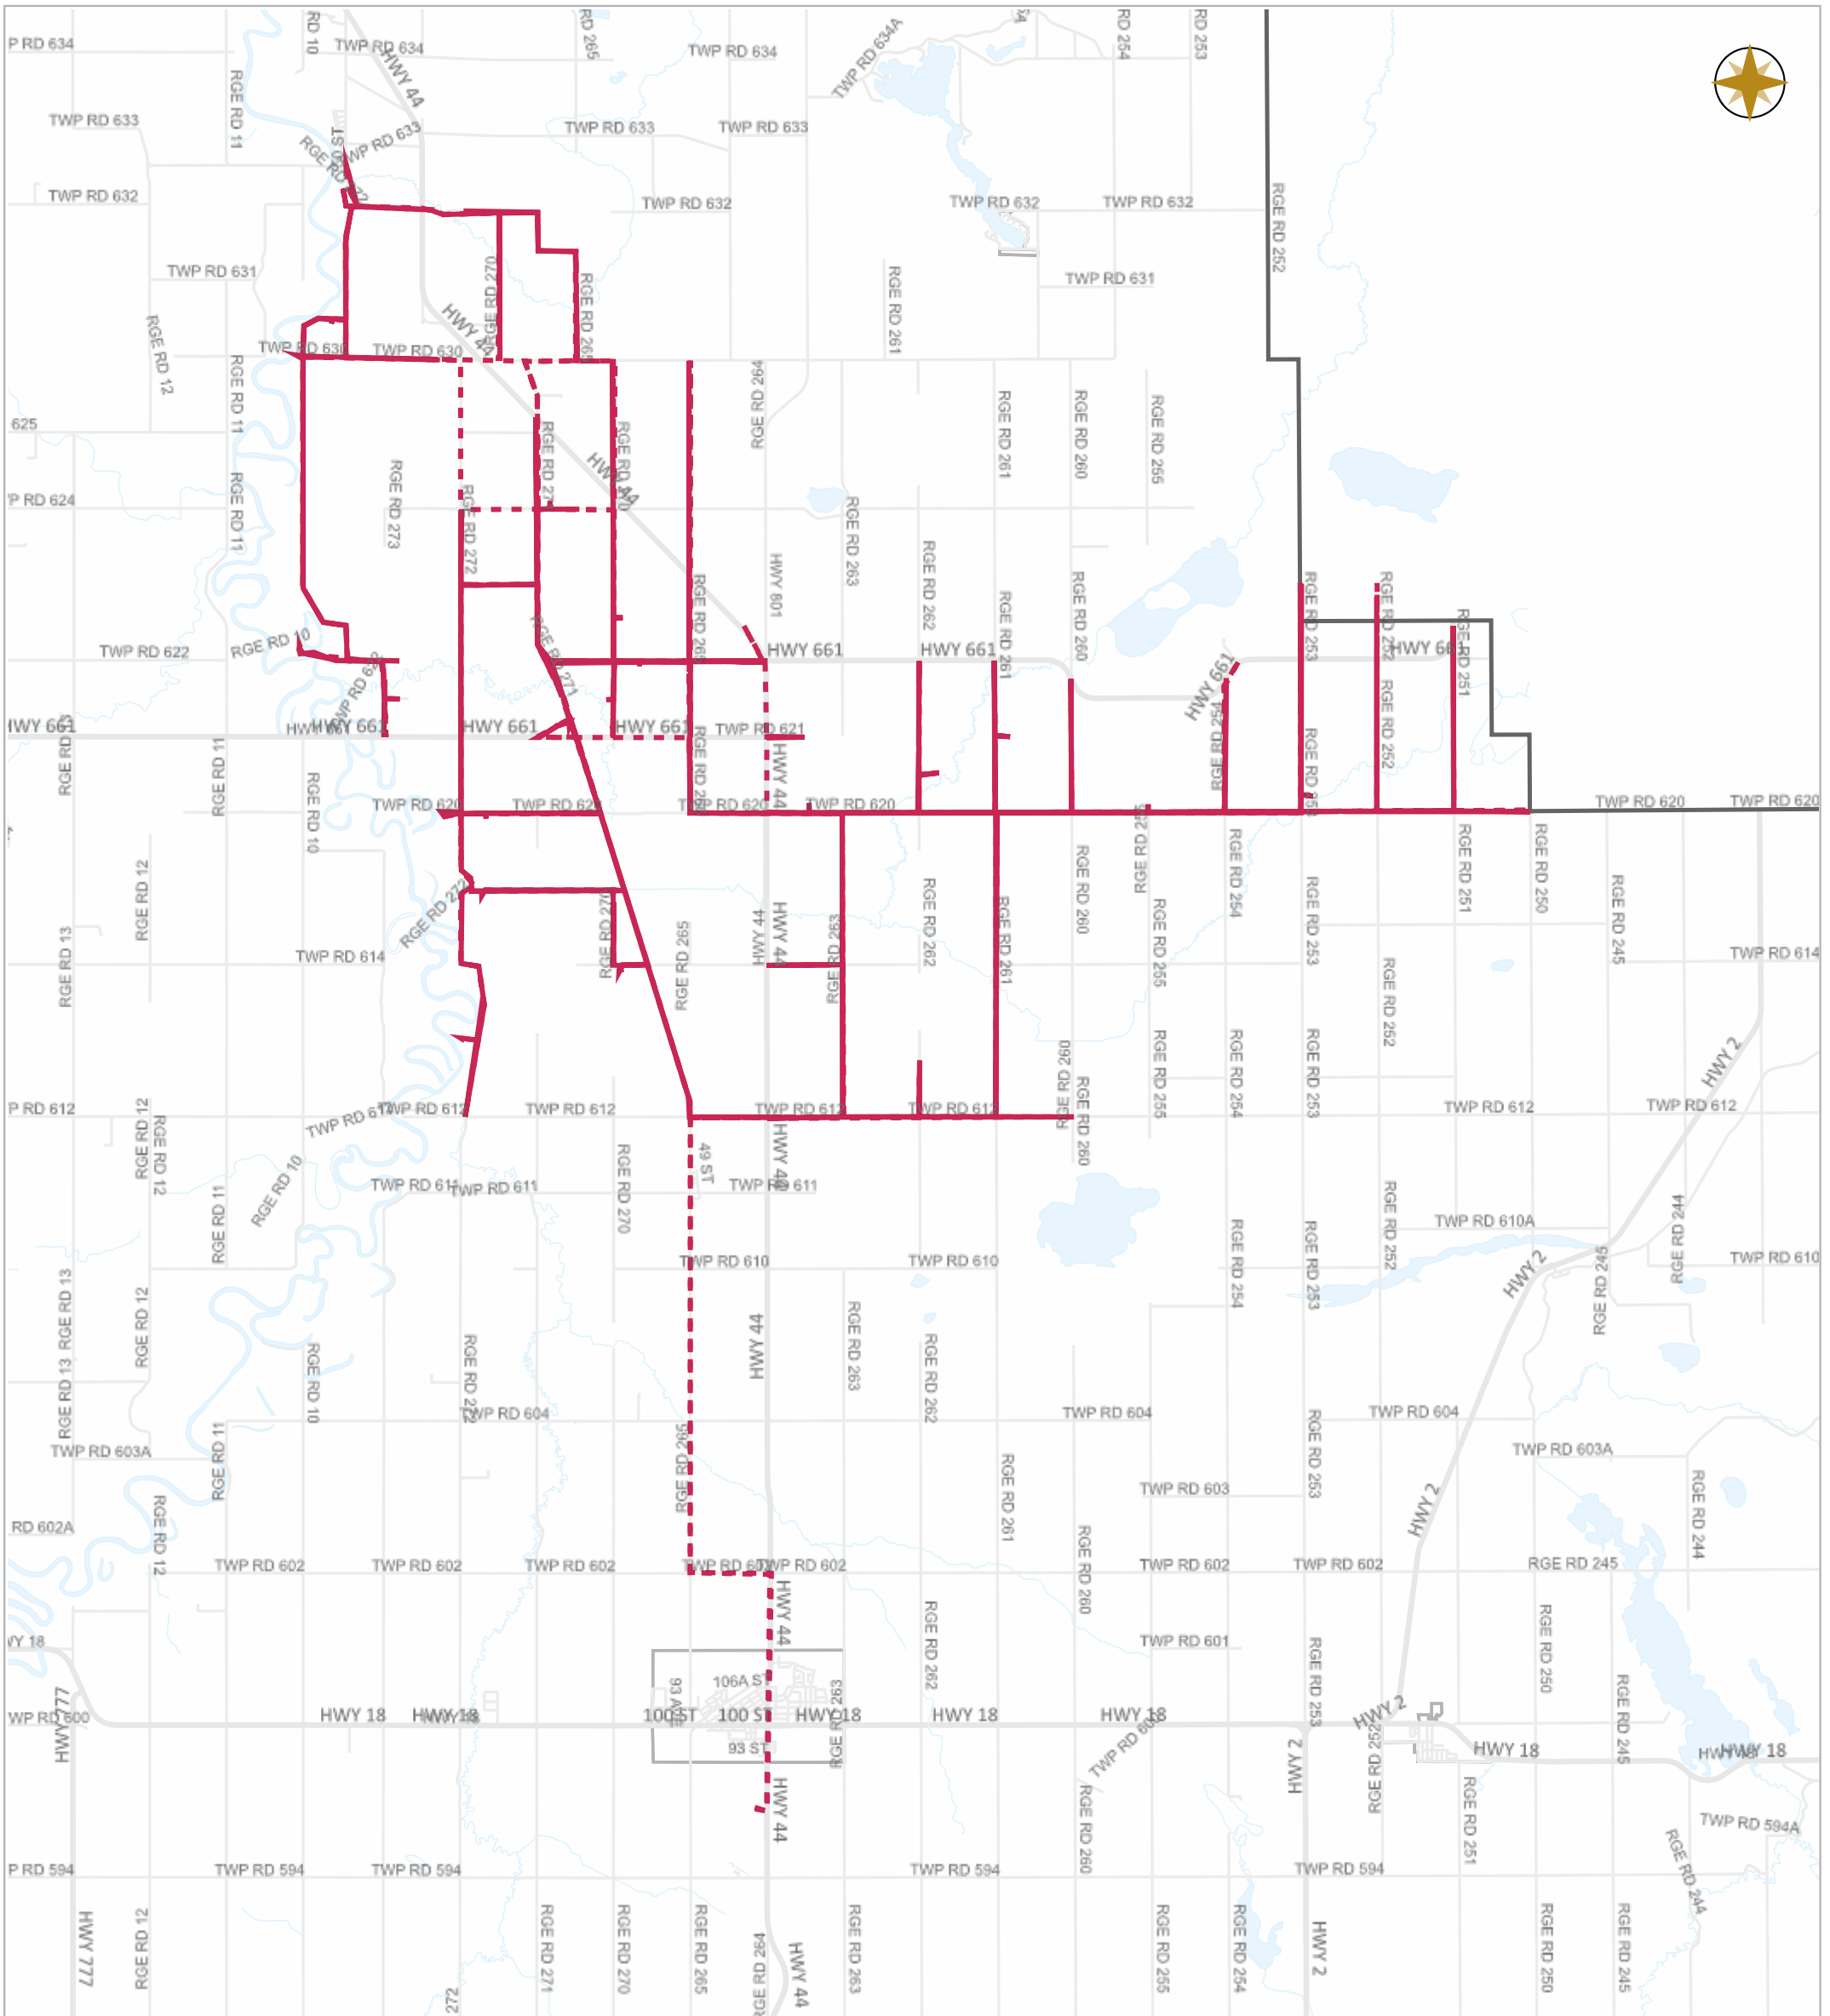

Date: Dec.26, 2022

<p>Scale</p>	<p>Legend</p> <ul style="list-style-type: none"> — Work Layers (Speed 1~12 mile/h) - - - Tracking — Roads 	<p>WESTLOCK COUNTY MAP</p> <p>Map Projection: 3TM 114W NAD 83</p>	<p>10336 – 106 Street Westlock, Alberta T7P 2G1</p> <p>Tel: 780-349-3346 Toll Free: 1-877-349-5880 Fax: 780-349-2012</p> <p>Date: Dec.26, 2022</p>
--------------	---	--	--