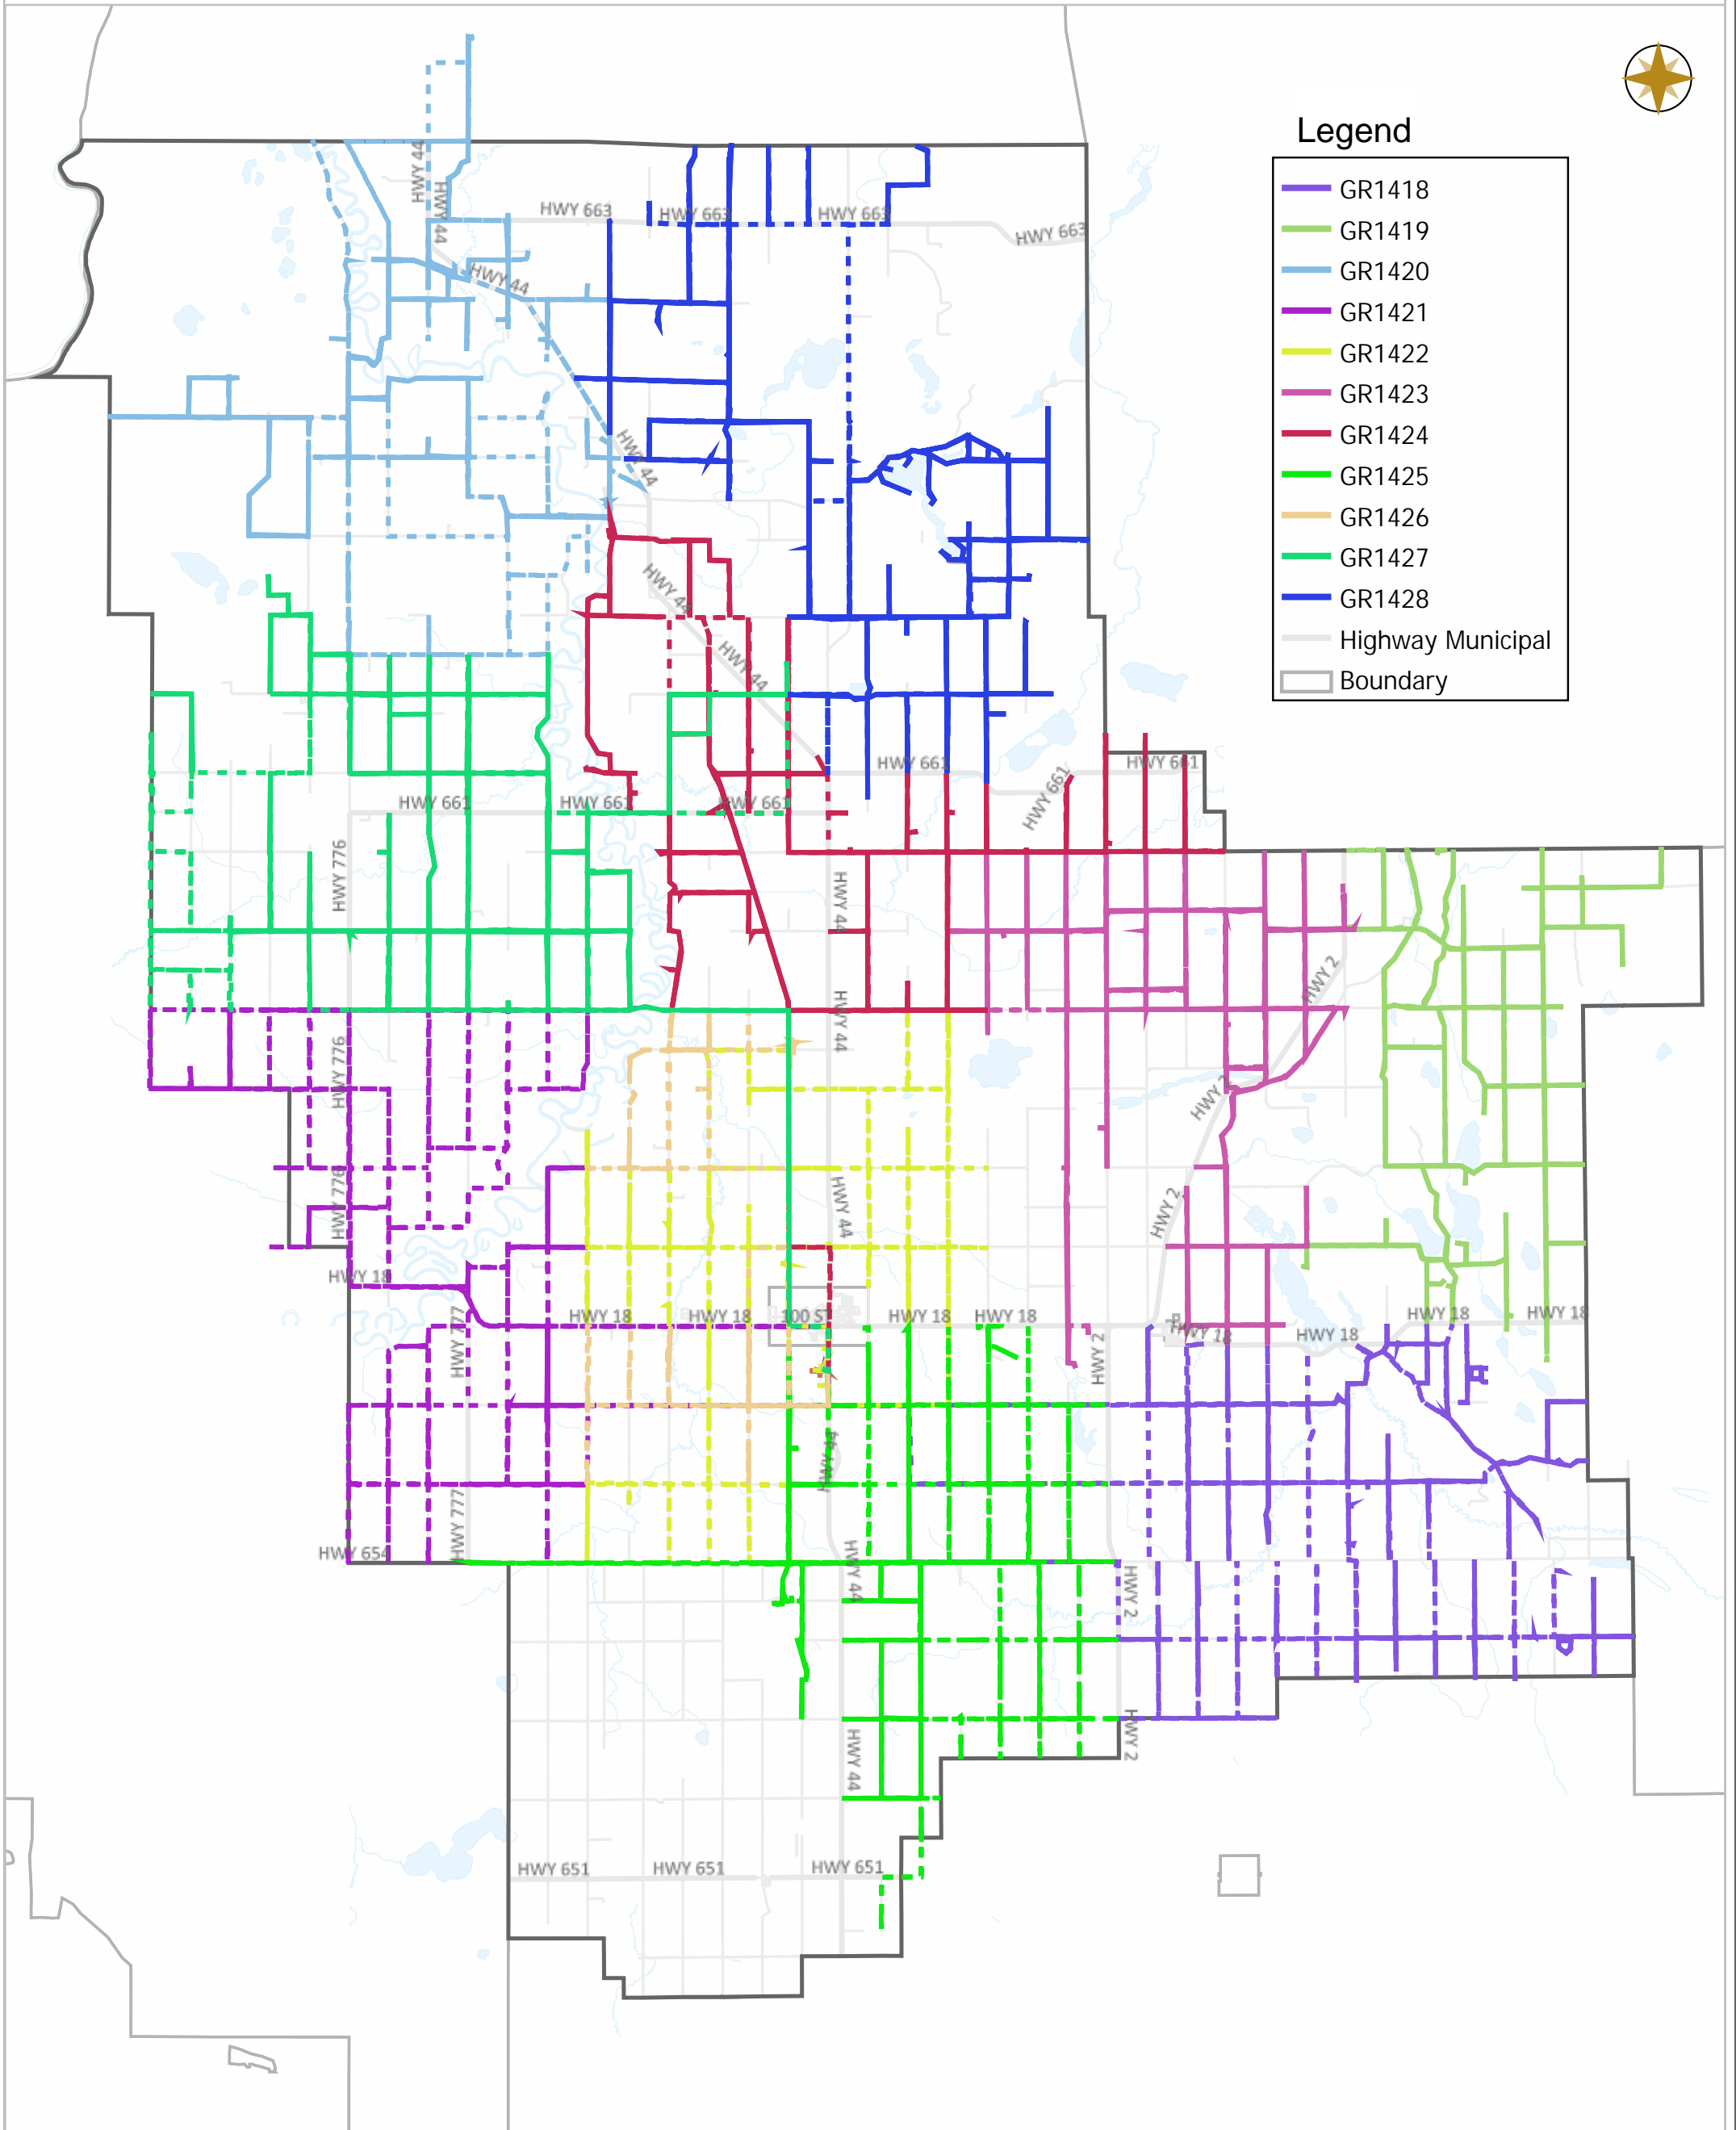

WESTLOCK COUNTY - WEEKLY GRADING REPORT

12-18-2022 ~ 12-24-2022

Legend

- GR1418
- GR1419
- GR1420
- GR1421
- GR1422
- GR1423
- GR1424
- GR1425
- GR1426
- GR1427
- GR1428
- Highway Municipal
- Boundary

5 0 5 10 15 km

2 0 2 4 6 mile

Scale

WESTLOCK COUNTY MAP

10336 – 106 Street
 Westlock, Alberta T7P 2G1
 Tel: 780-349-3346
 Toll Free: 1-877-349-5880
 Fax: 780-349-2012

Map Projection: 3TM 114W NAD 83

Date: Dec.26, 2022

<p>Scale</p>	<p>Legend</p> <ul style="list-style-type: none"> — Work Layers (Speed 1~12 mile/h) - - - Tracking — Roads 	<p>WESTLOCK COUNTY MAP</p> <p>Map Projection: 3TM 114W NAD 83</p>	<p>10336 – 106 Street Westlock, Alberta T7P 2G1</p> <p>Tel: 780-349-3346 Toll Free: 1-877-349-5880 Fax: 780-349-2012</p> <p>Date: Dec.26, 2022</p>
--------------	---	--	--