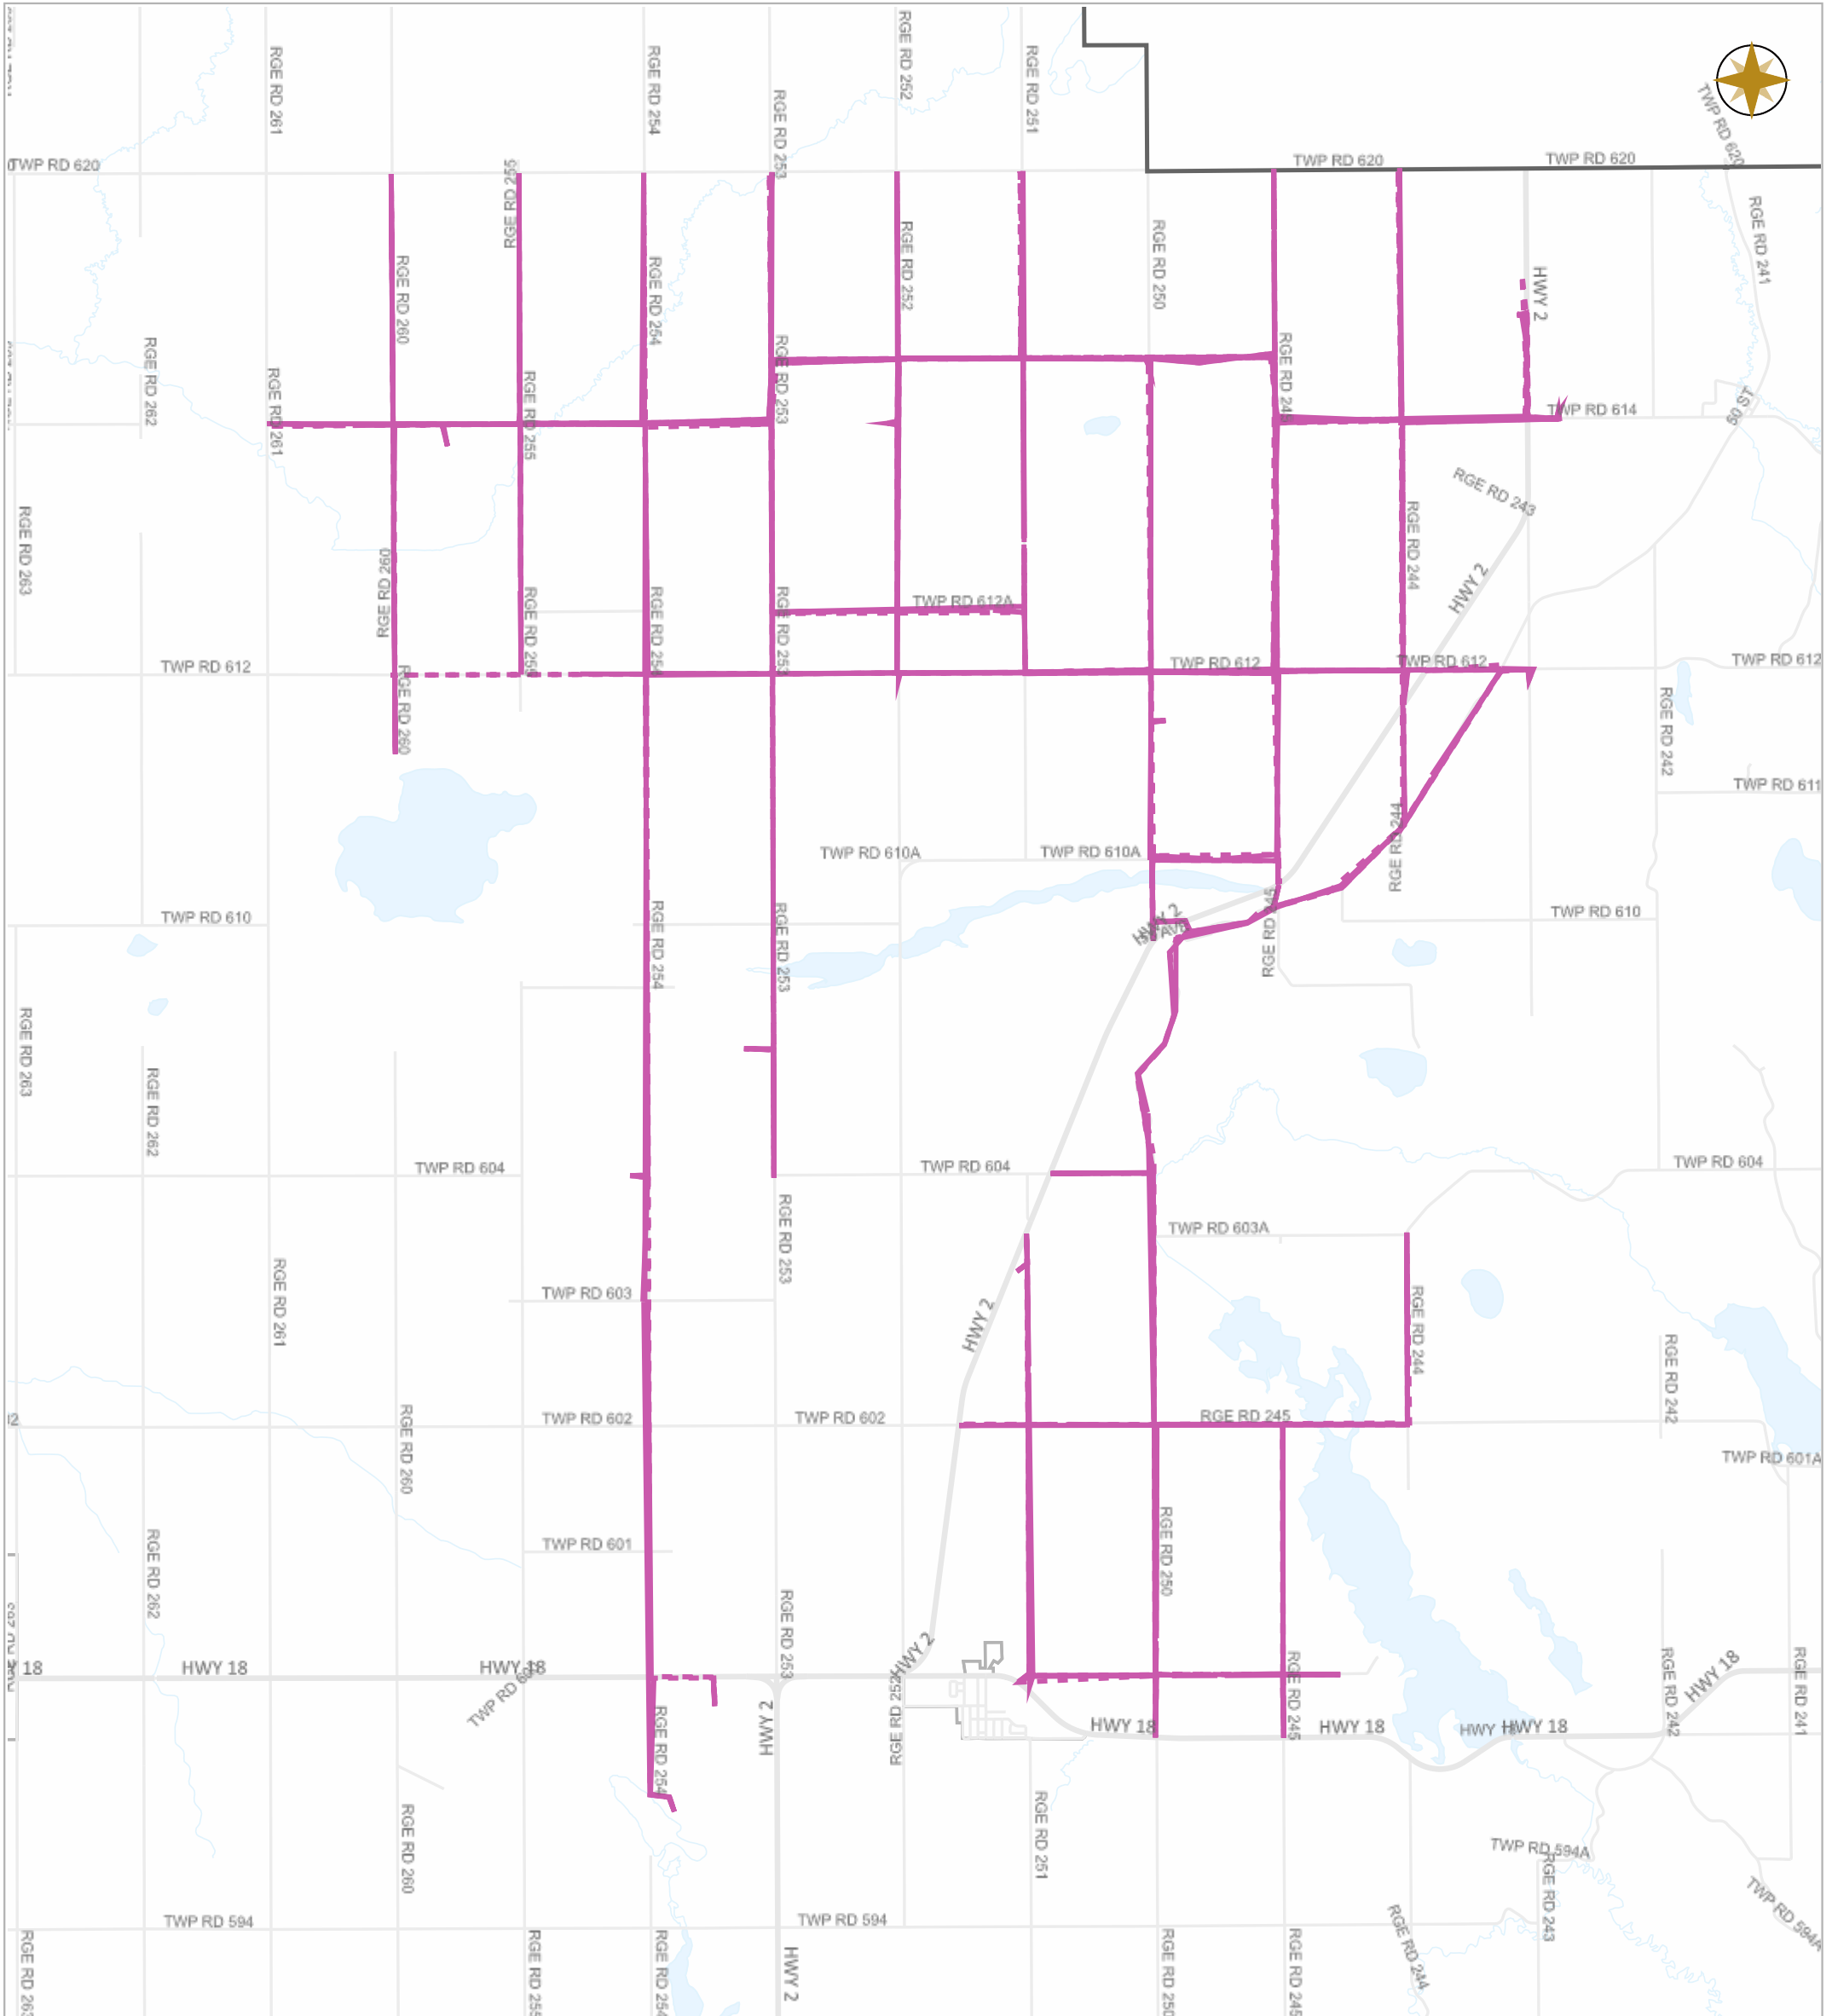

Date: Dec.26, 2022

<p>Scale</p>	<p>Legend</p> <ul style="list-style-type: none"> — Work Layers (Speed 1~12 mile/h) - - - Tracking — Roads 	<p>WESTLOCK COUNTY MAP</p> <p>Map Projection: 3TM 114W NAD 83</p>	<p>10336 – 106 Street Westlock, Alberta T7P 2G1</p> <p>Tel: 780-349-3346 Toll Free: 1-877-349-5880 Fax: 780-349-2012</p> <p>Date: Dec.26, 2022</p>
--------------	---	--	--