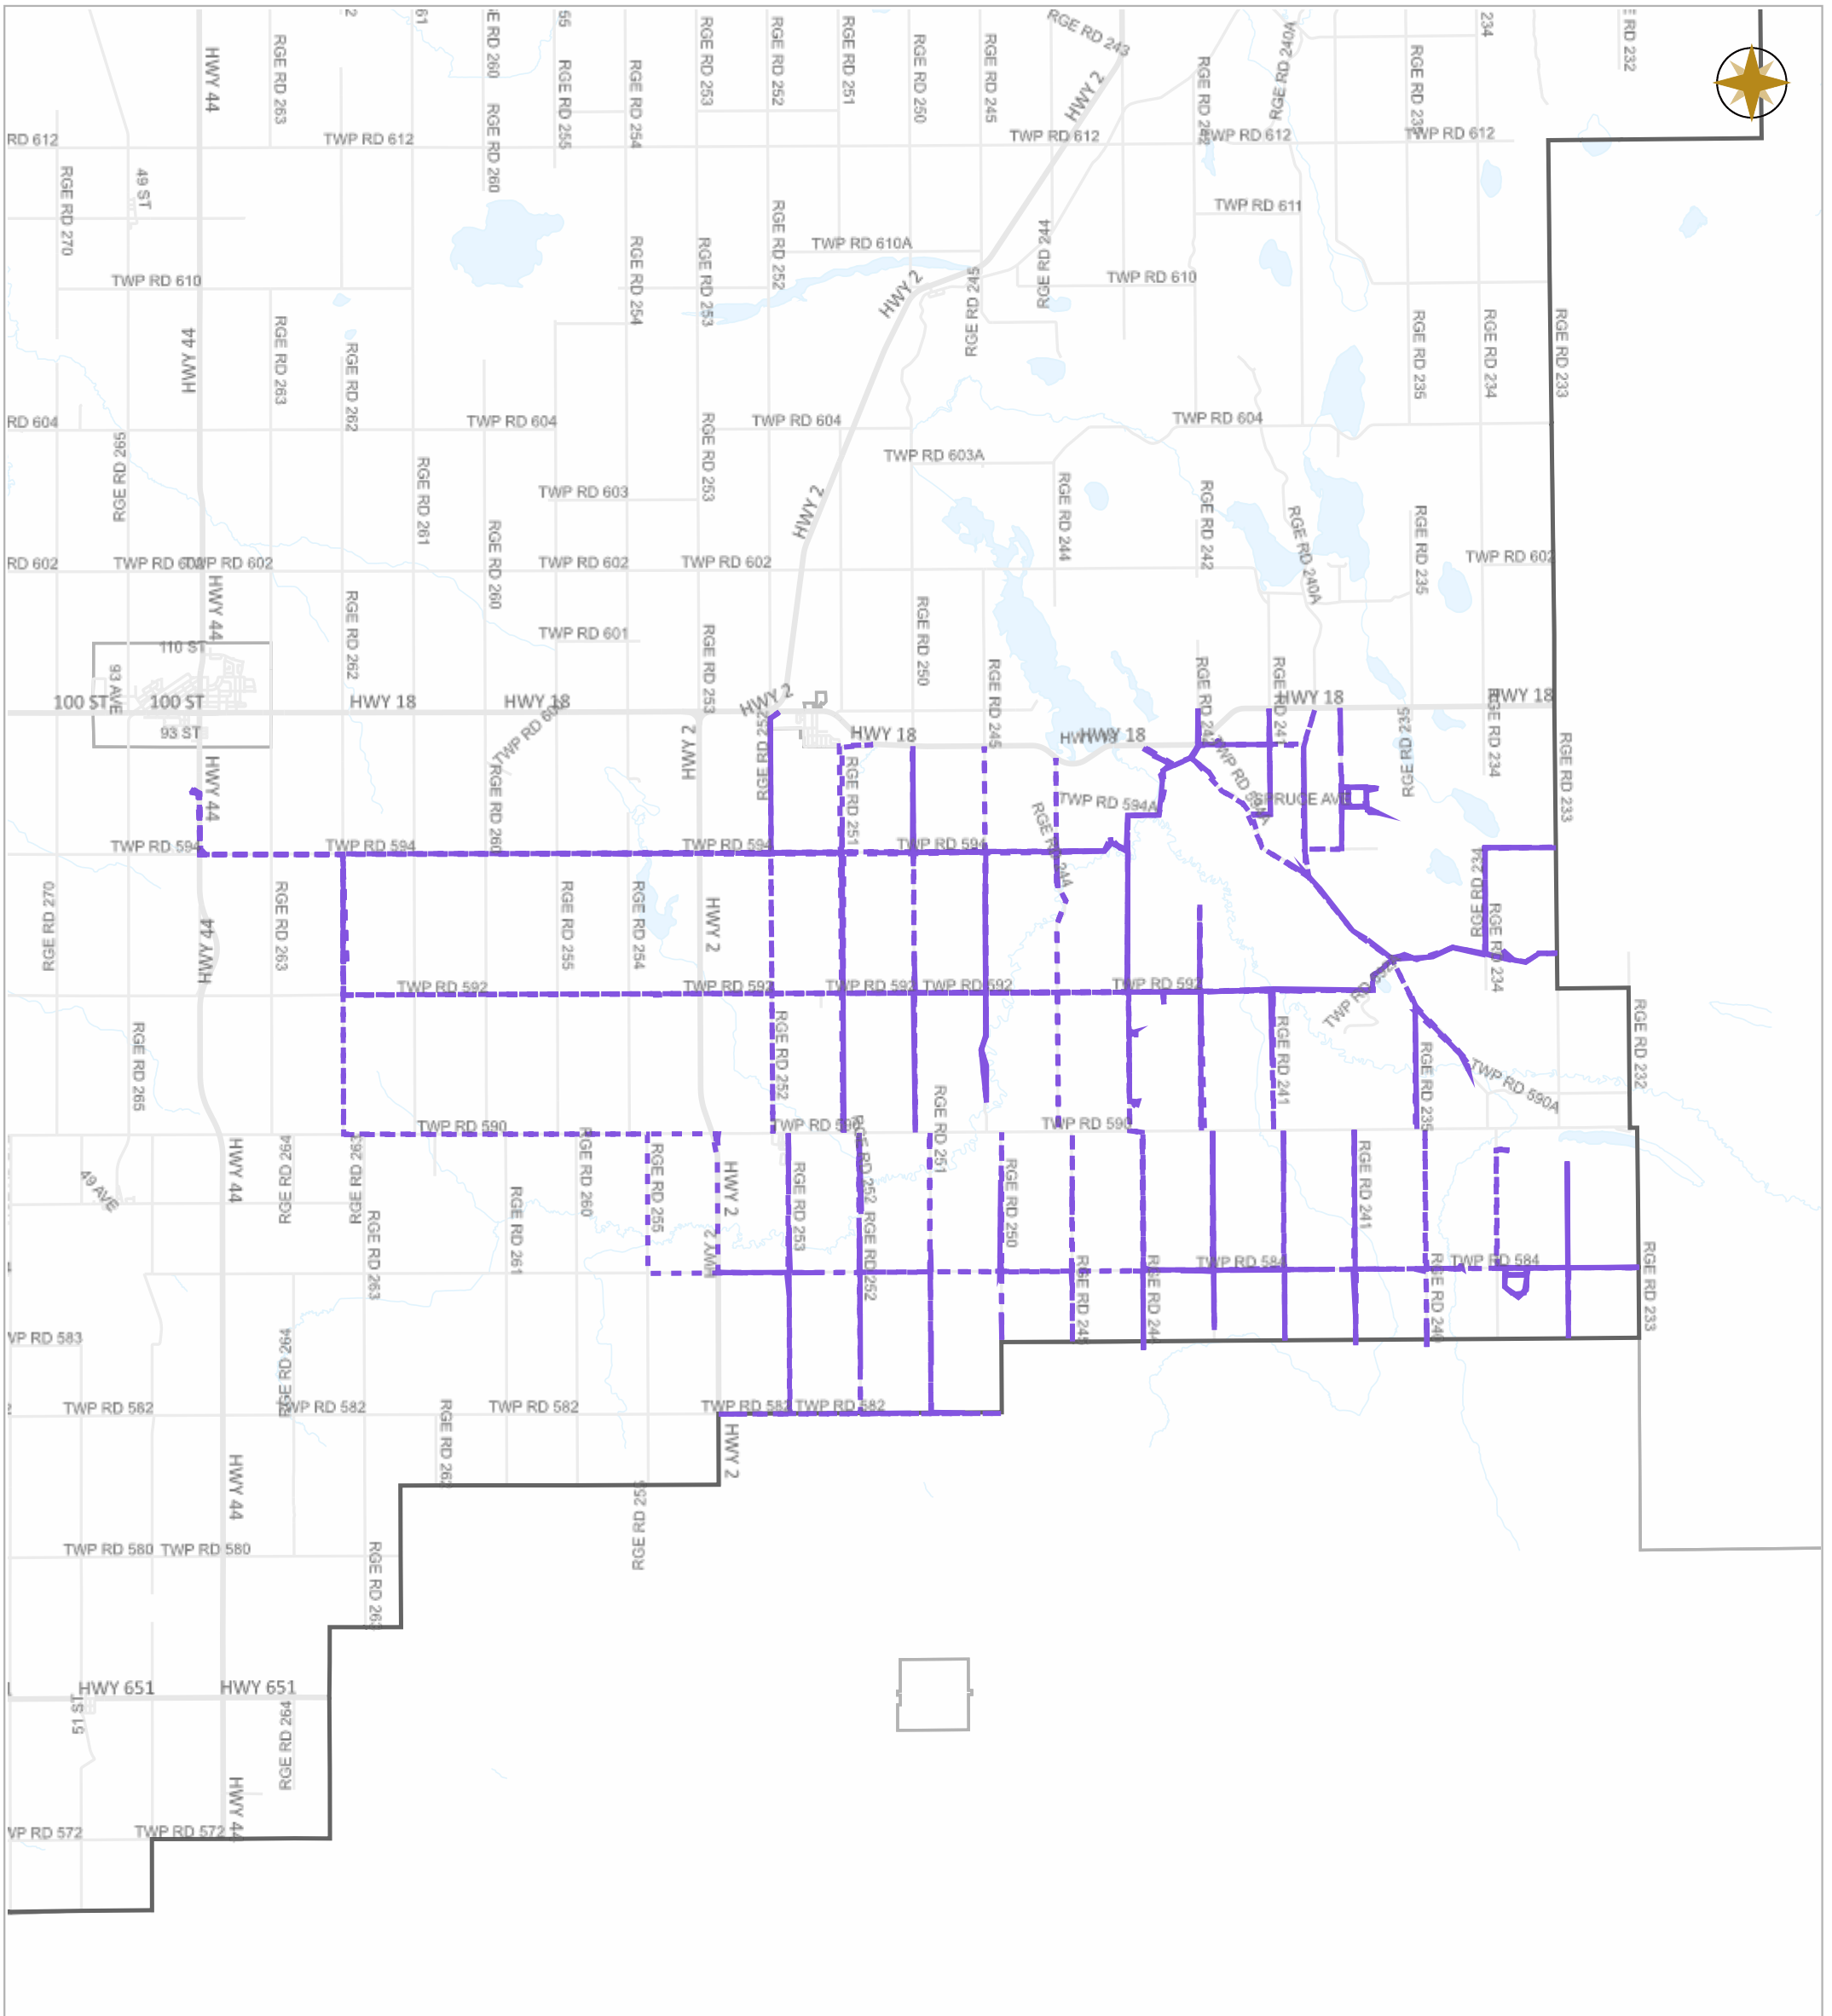

WESTLOCK COUNTY - WEEKLY GRADING REPORT

12-18-2022 ~ 12-24-2022

Legend

- GR1418
- GR1419
- GR1420
- GR1421
- GR1422
- GR1423
- GR1424
- GR1425
- GR1426
- GR1427
- GR1428
- Highway Municipal
- Boundary

5 0 5 10 15 km

2 0 2 4 6 mile

Scale

WESTLOCK COUNTY MAP

10336 – 106 Street
 Westlock, Alberta T7P 2G1
 Tel: 780-349-3346
 Toll Free: 1-877-349-5880
 Fax: 780-349-2012

Map Projection: 3TM 114W NAD 83

Date: Dec.26, 2022

<p>Scale</p>	<p>Legend</p> <ul style="list-style-type: none"> — Work Layers (Speed 1~12 mile/h) - - - Tracking — Roads 	<p>WESTLOCK COUNTY MAP</p> <p>Map Projection: 3TM 114W NAD 83</p>	<p>10336 – 106 Street Westlock, Alberta T7P 2G1</p> <p>Tel: 780-349-3346 Toll Free: 1-877-349-5880 Fax: 780-349-2012</p> <p>Date: Dec.26, 2022</p>
--------------	---	--	--