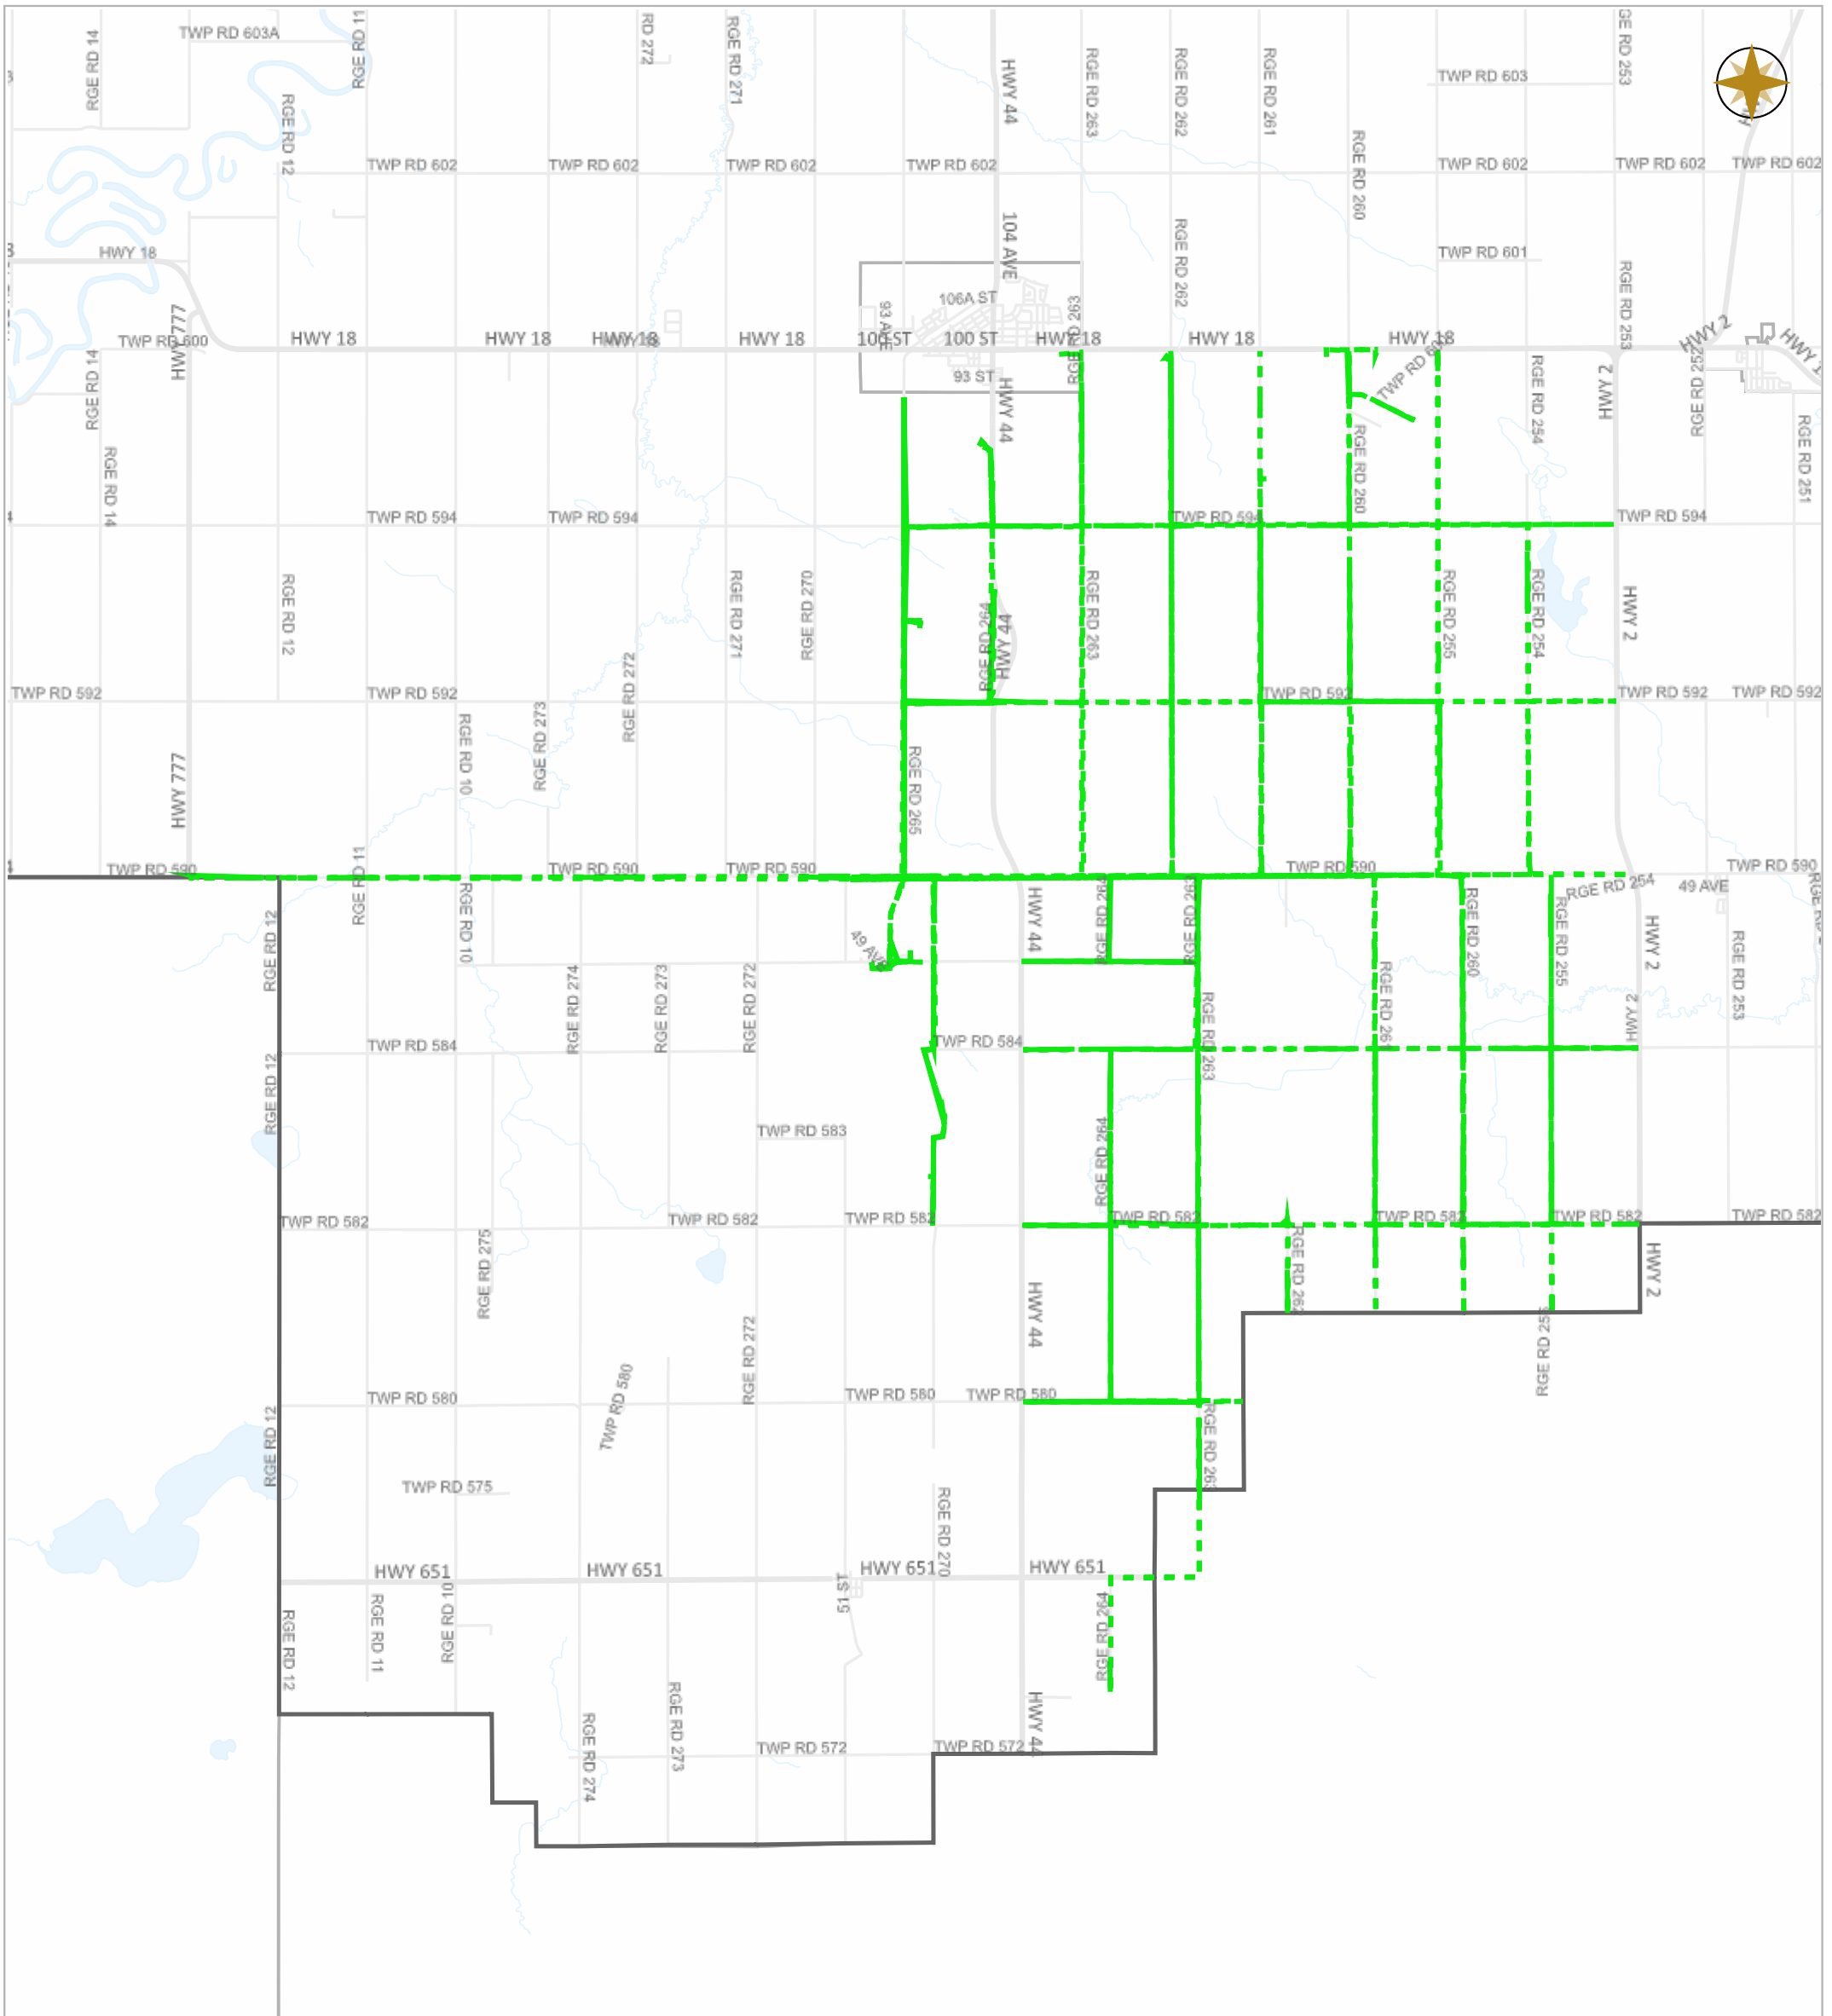

Legend

- —— Work Layers (Speed 1~12 mile/h)
- - - - Tracking
- —— Roads

WESTLOCK COUNTY MAP

Map Projection: 3TM 114W NAD 83

10336 – 106 Street
Westlock, Alberta T7P 2G1

Tel: 780-349-3346
Toll Free: 1-877-349-5880
Fax: 780-349-2012

Date: Dec.26, 2022