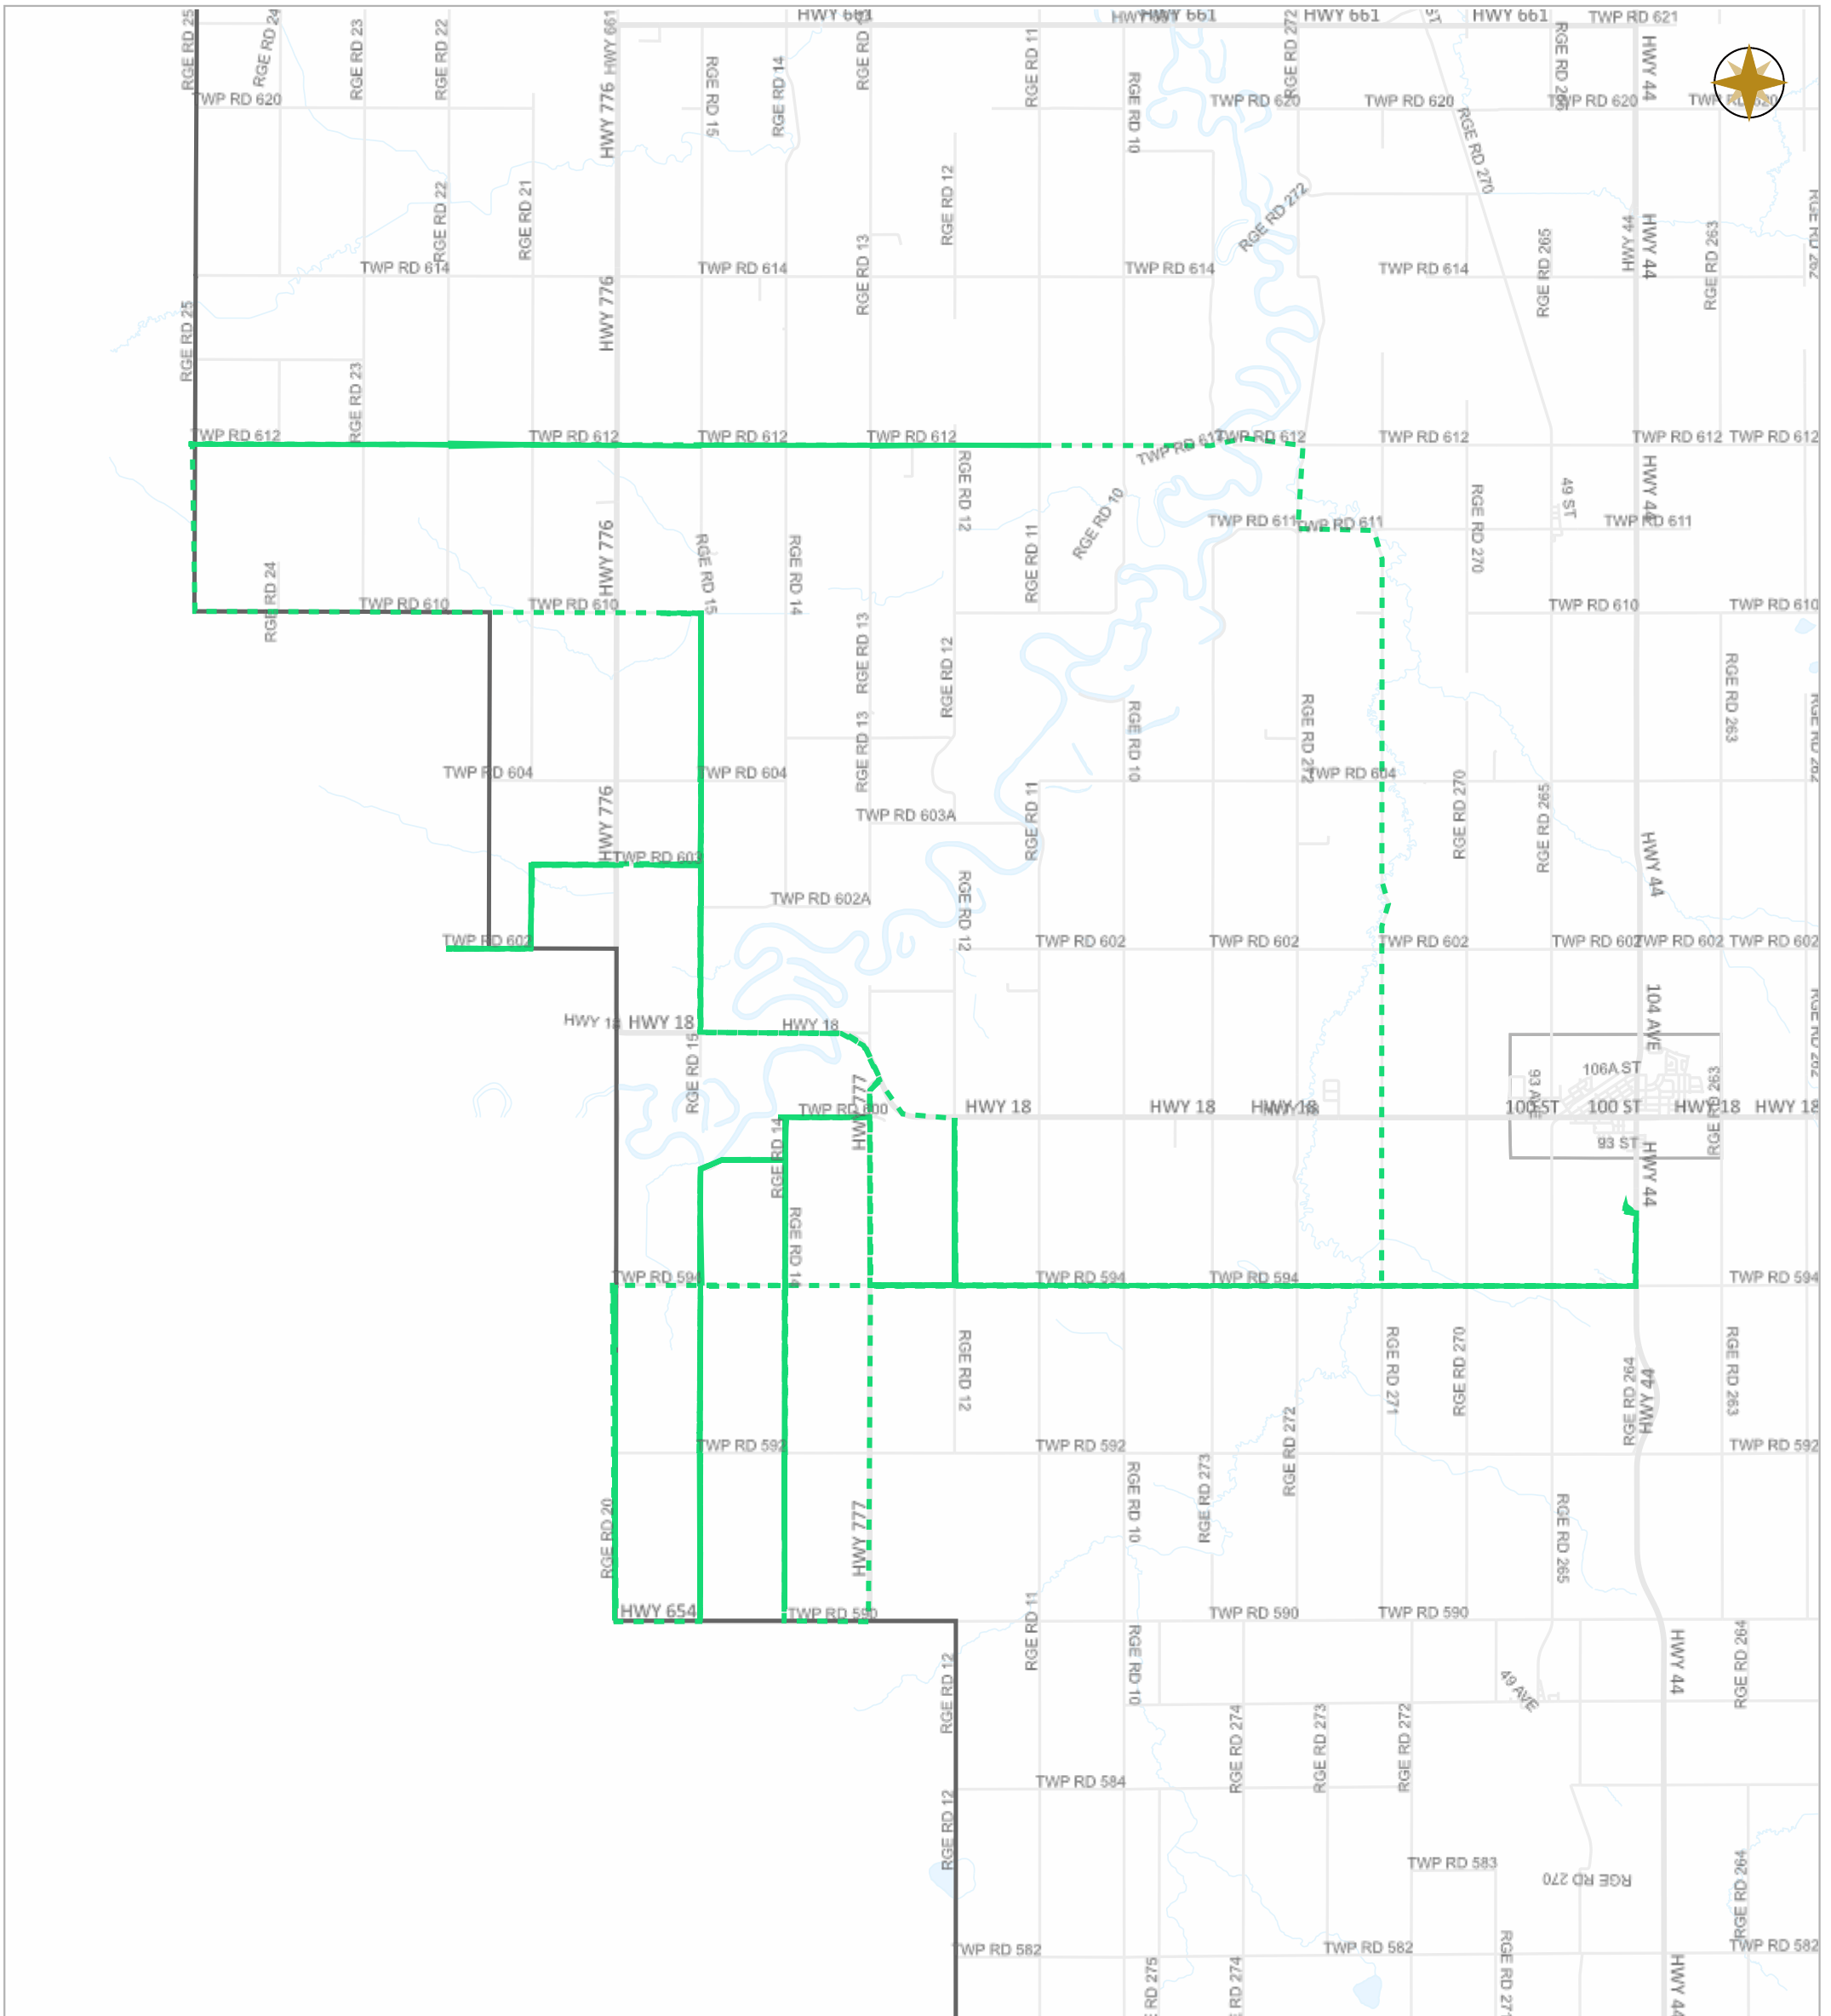

Legend

- Work Layers (Speed 1~7 mile/h)
- - - Tracking
- Roads

WESTLOCK COUNTY MAP

Map Projection: 3TM 114W NAD 83

10336 – 106 Street
Westlock, Alberta T7P 2G1

Tel: 780-349-3346
Toll Free: 1-877-349-5880
Fax: 780-349-2012

Date: Apr.29, 2024