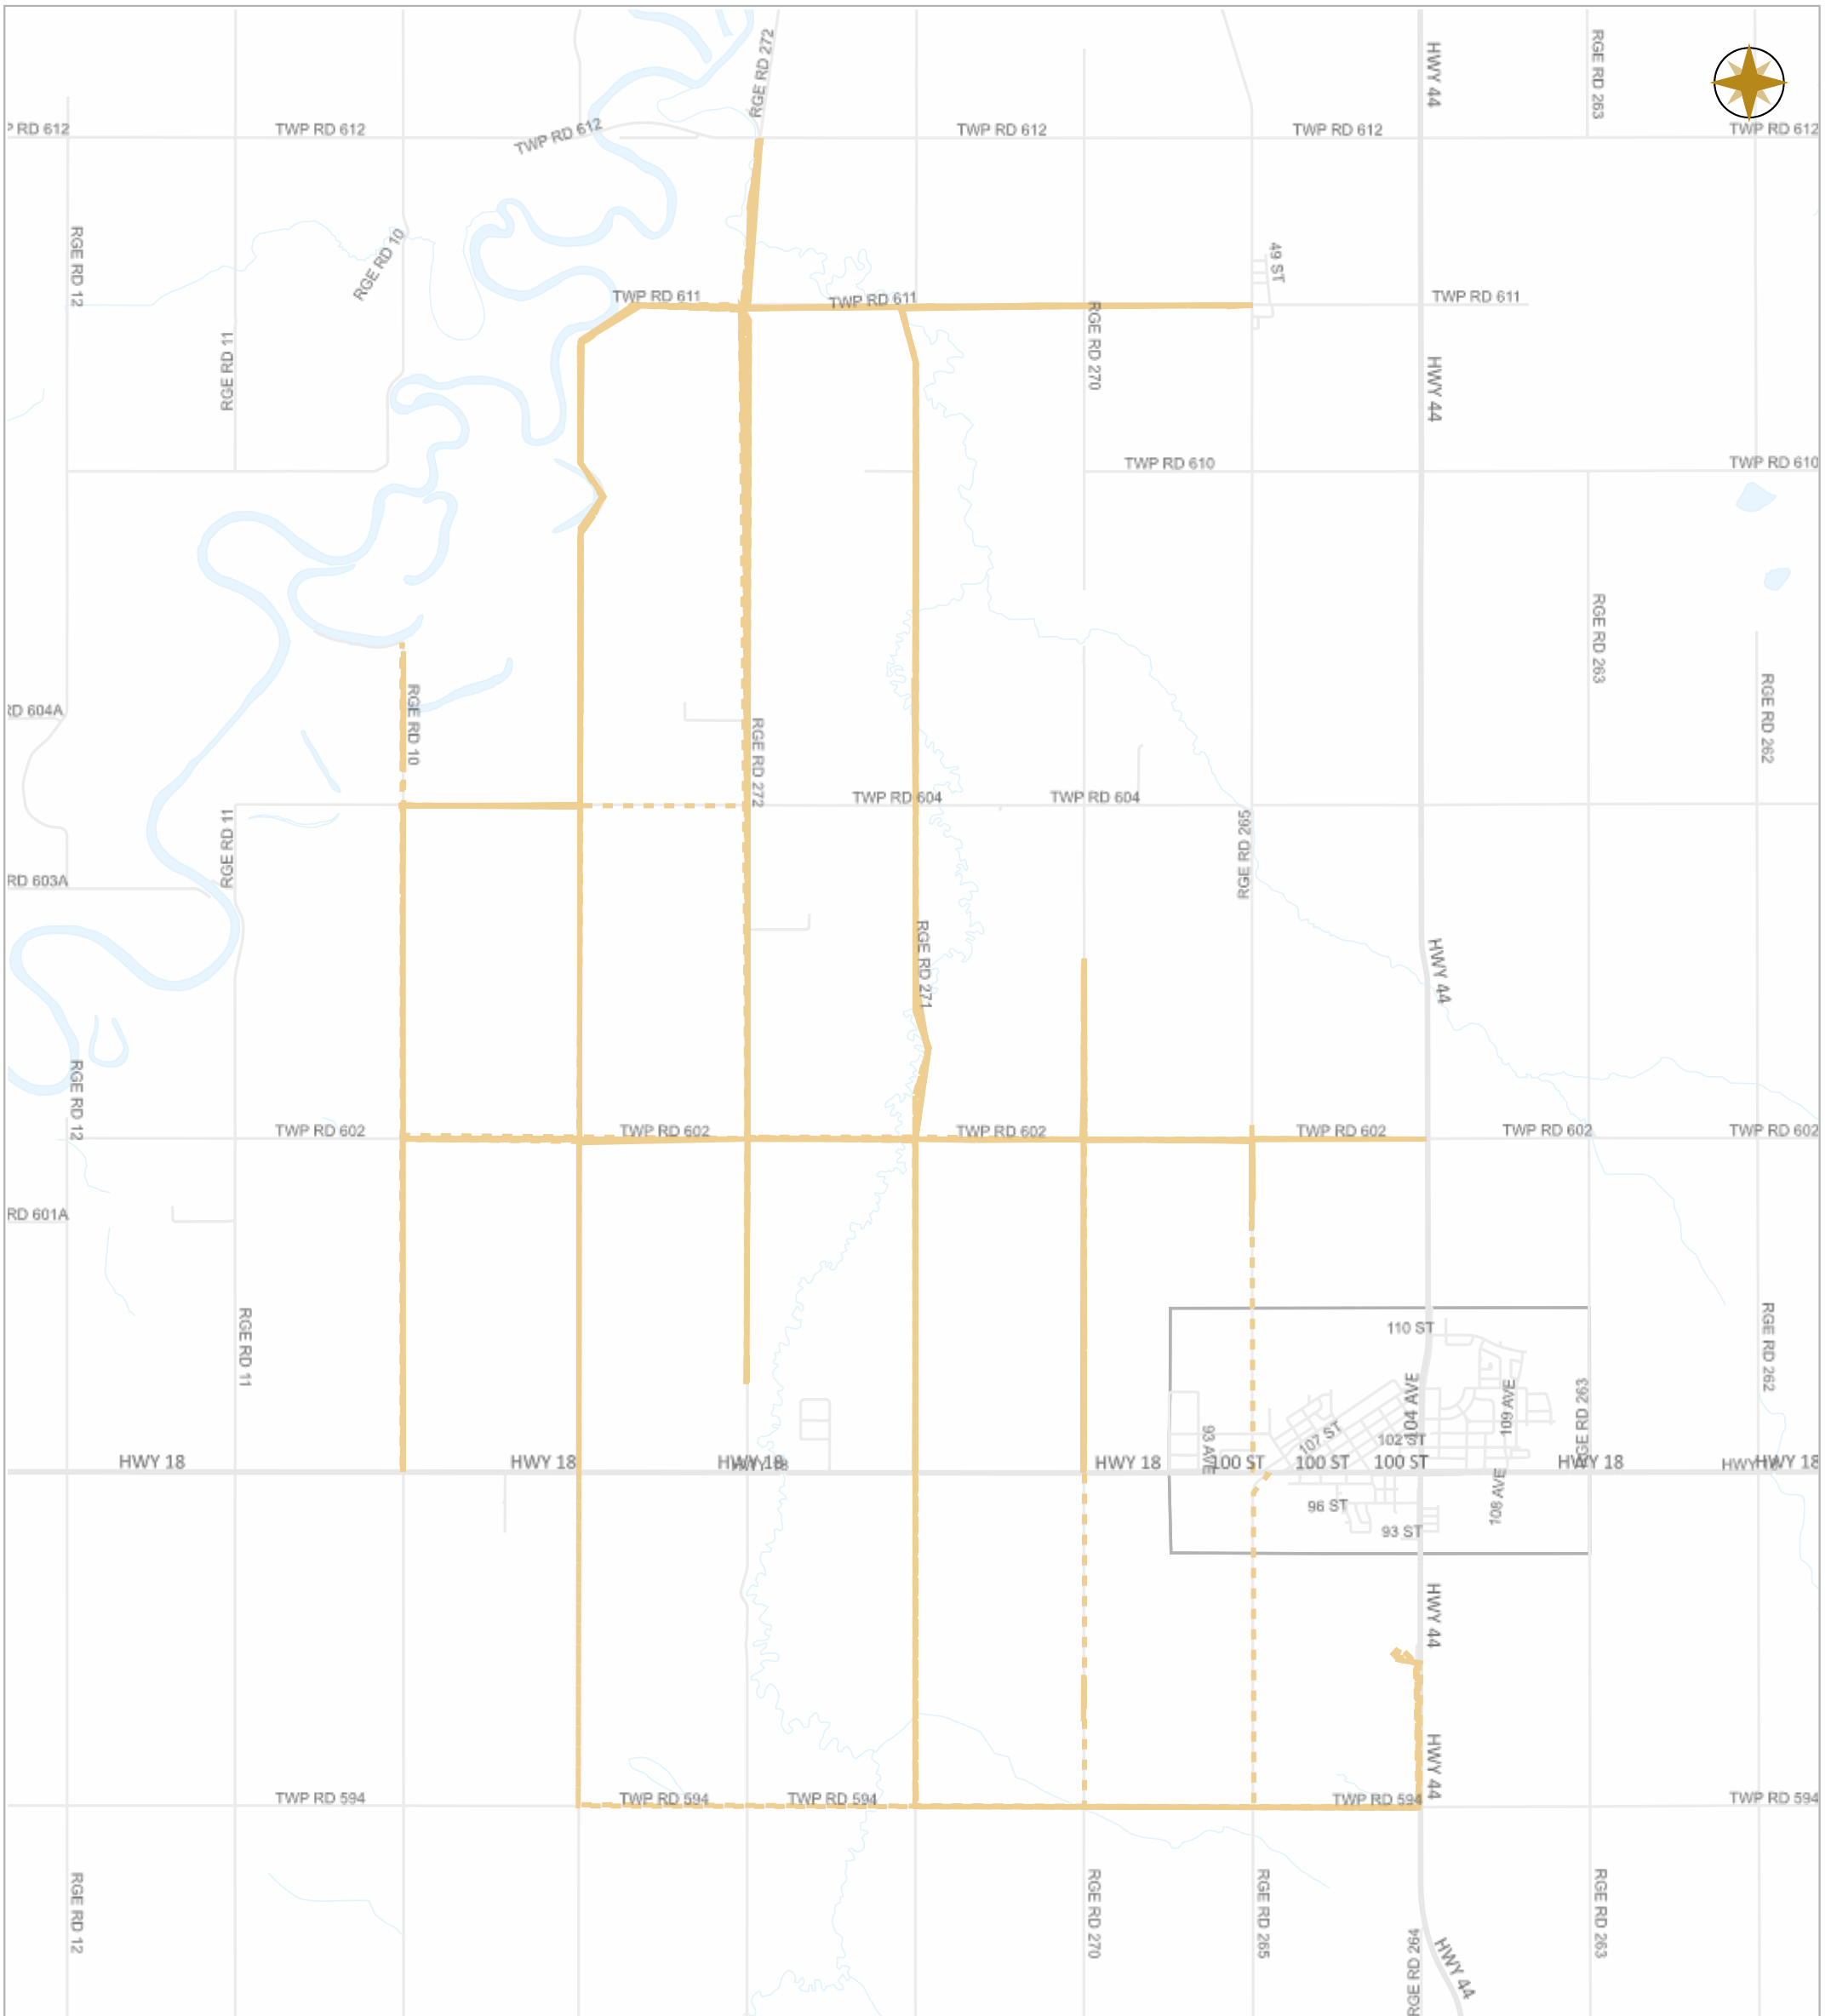

Legend

- Work Layers (Speed 1~7 mile/h)
- - - Tracking
- Roads

WESTLOCK COUNTY MAP

Map Projection: 3TM 114W NAD 83

10336 – 106 Street
Westlock, Alberta T7P 2G1

Tel: 780-349-3346
Toll Free: 1-877-349-5880
Fax: 780-349-2012

Date: Apr.29, 2024