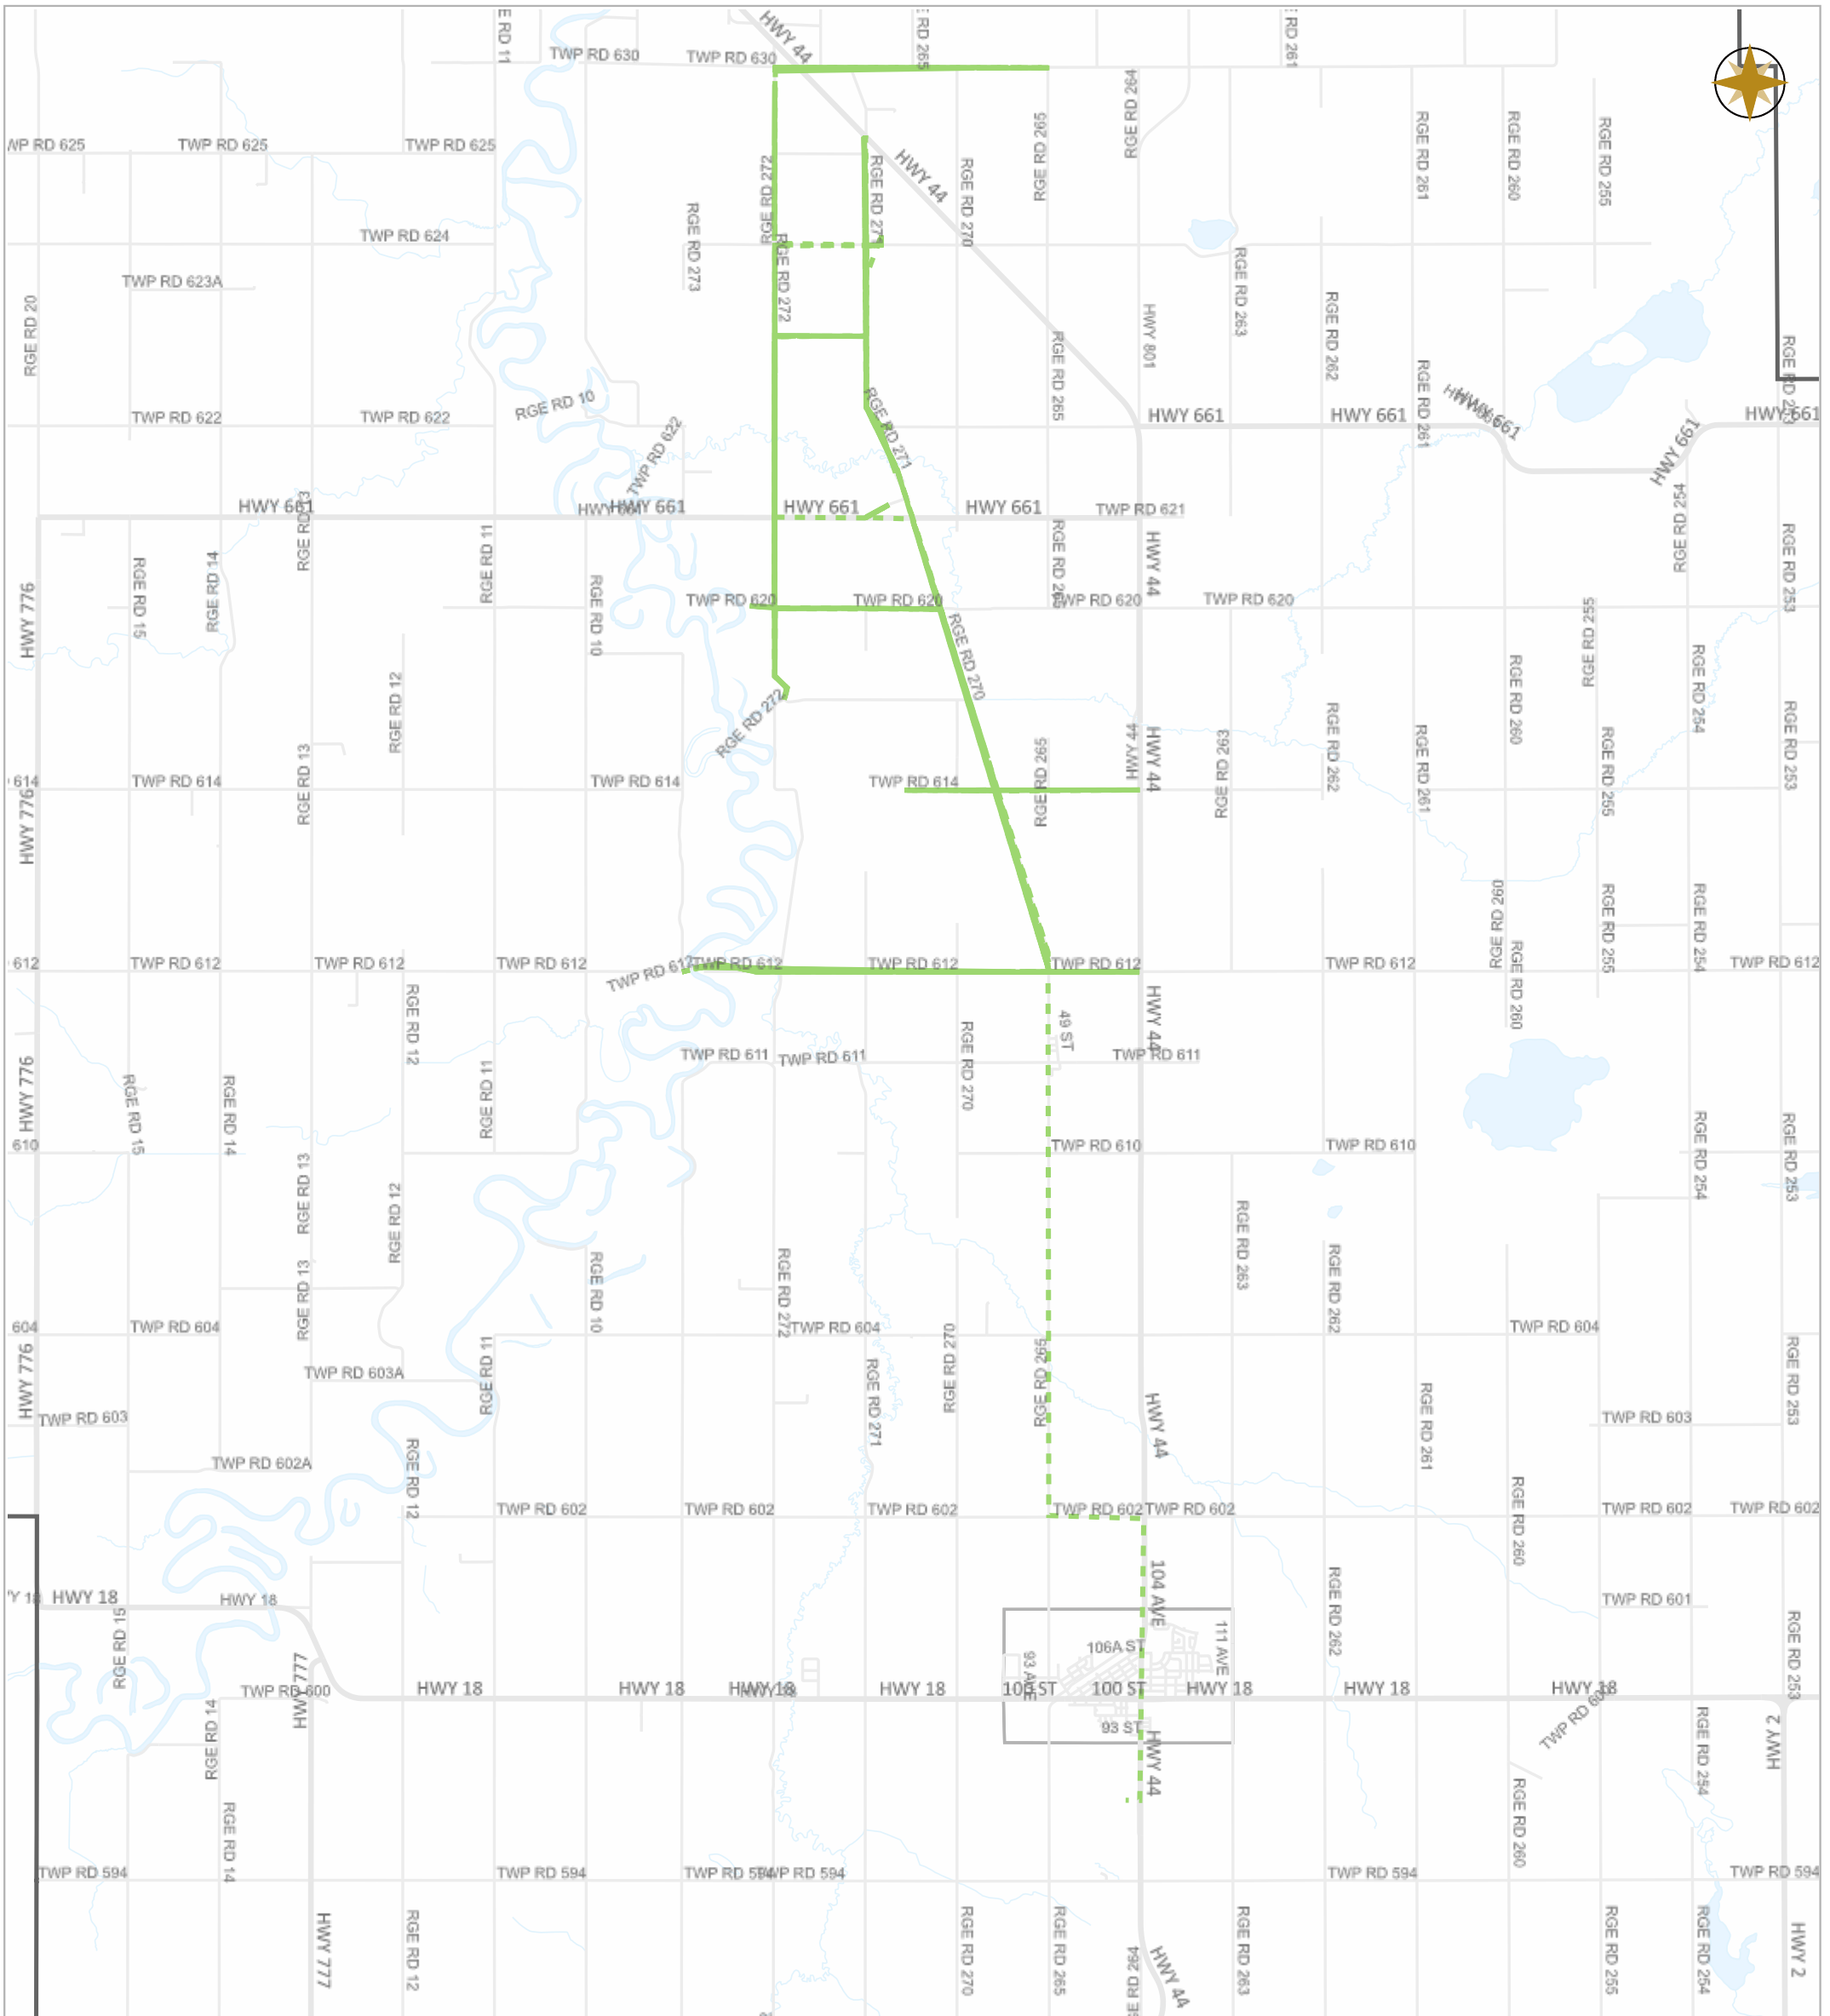

Legend

- Work Layers (Speed 1~7 mile/h)
- - - Tracking
- Roads

WESTLOCK COUNTY MAP

Map Projection: 3TM 114W NAD 83

10336 – 106 Street
Westlock, Alberta T7P 2G1

Tel: 780-349-3346
Toll Free: 1-877-349-5880
Fax: 780-349-2012

Date: Apr.29, 2024