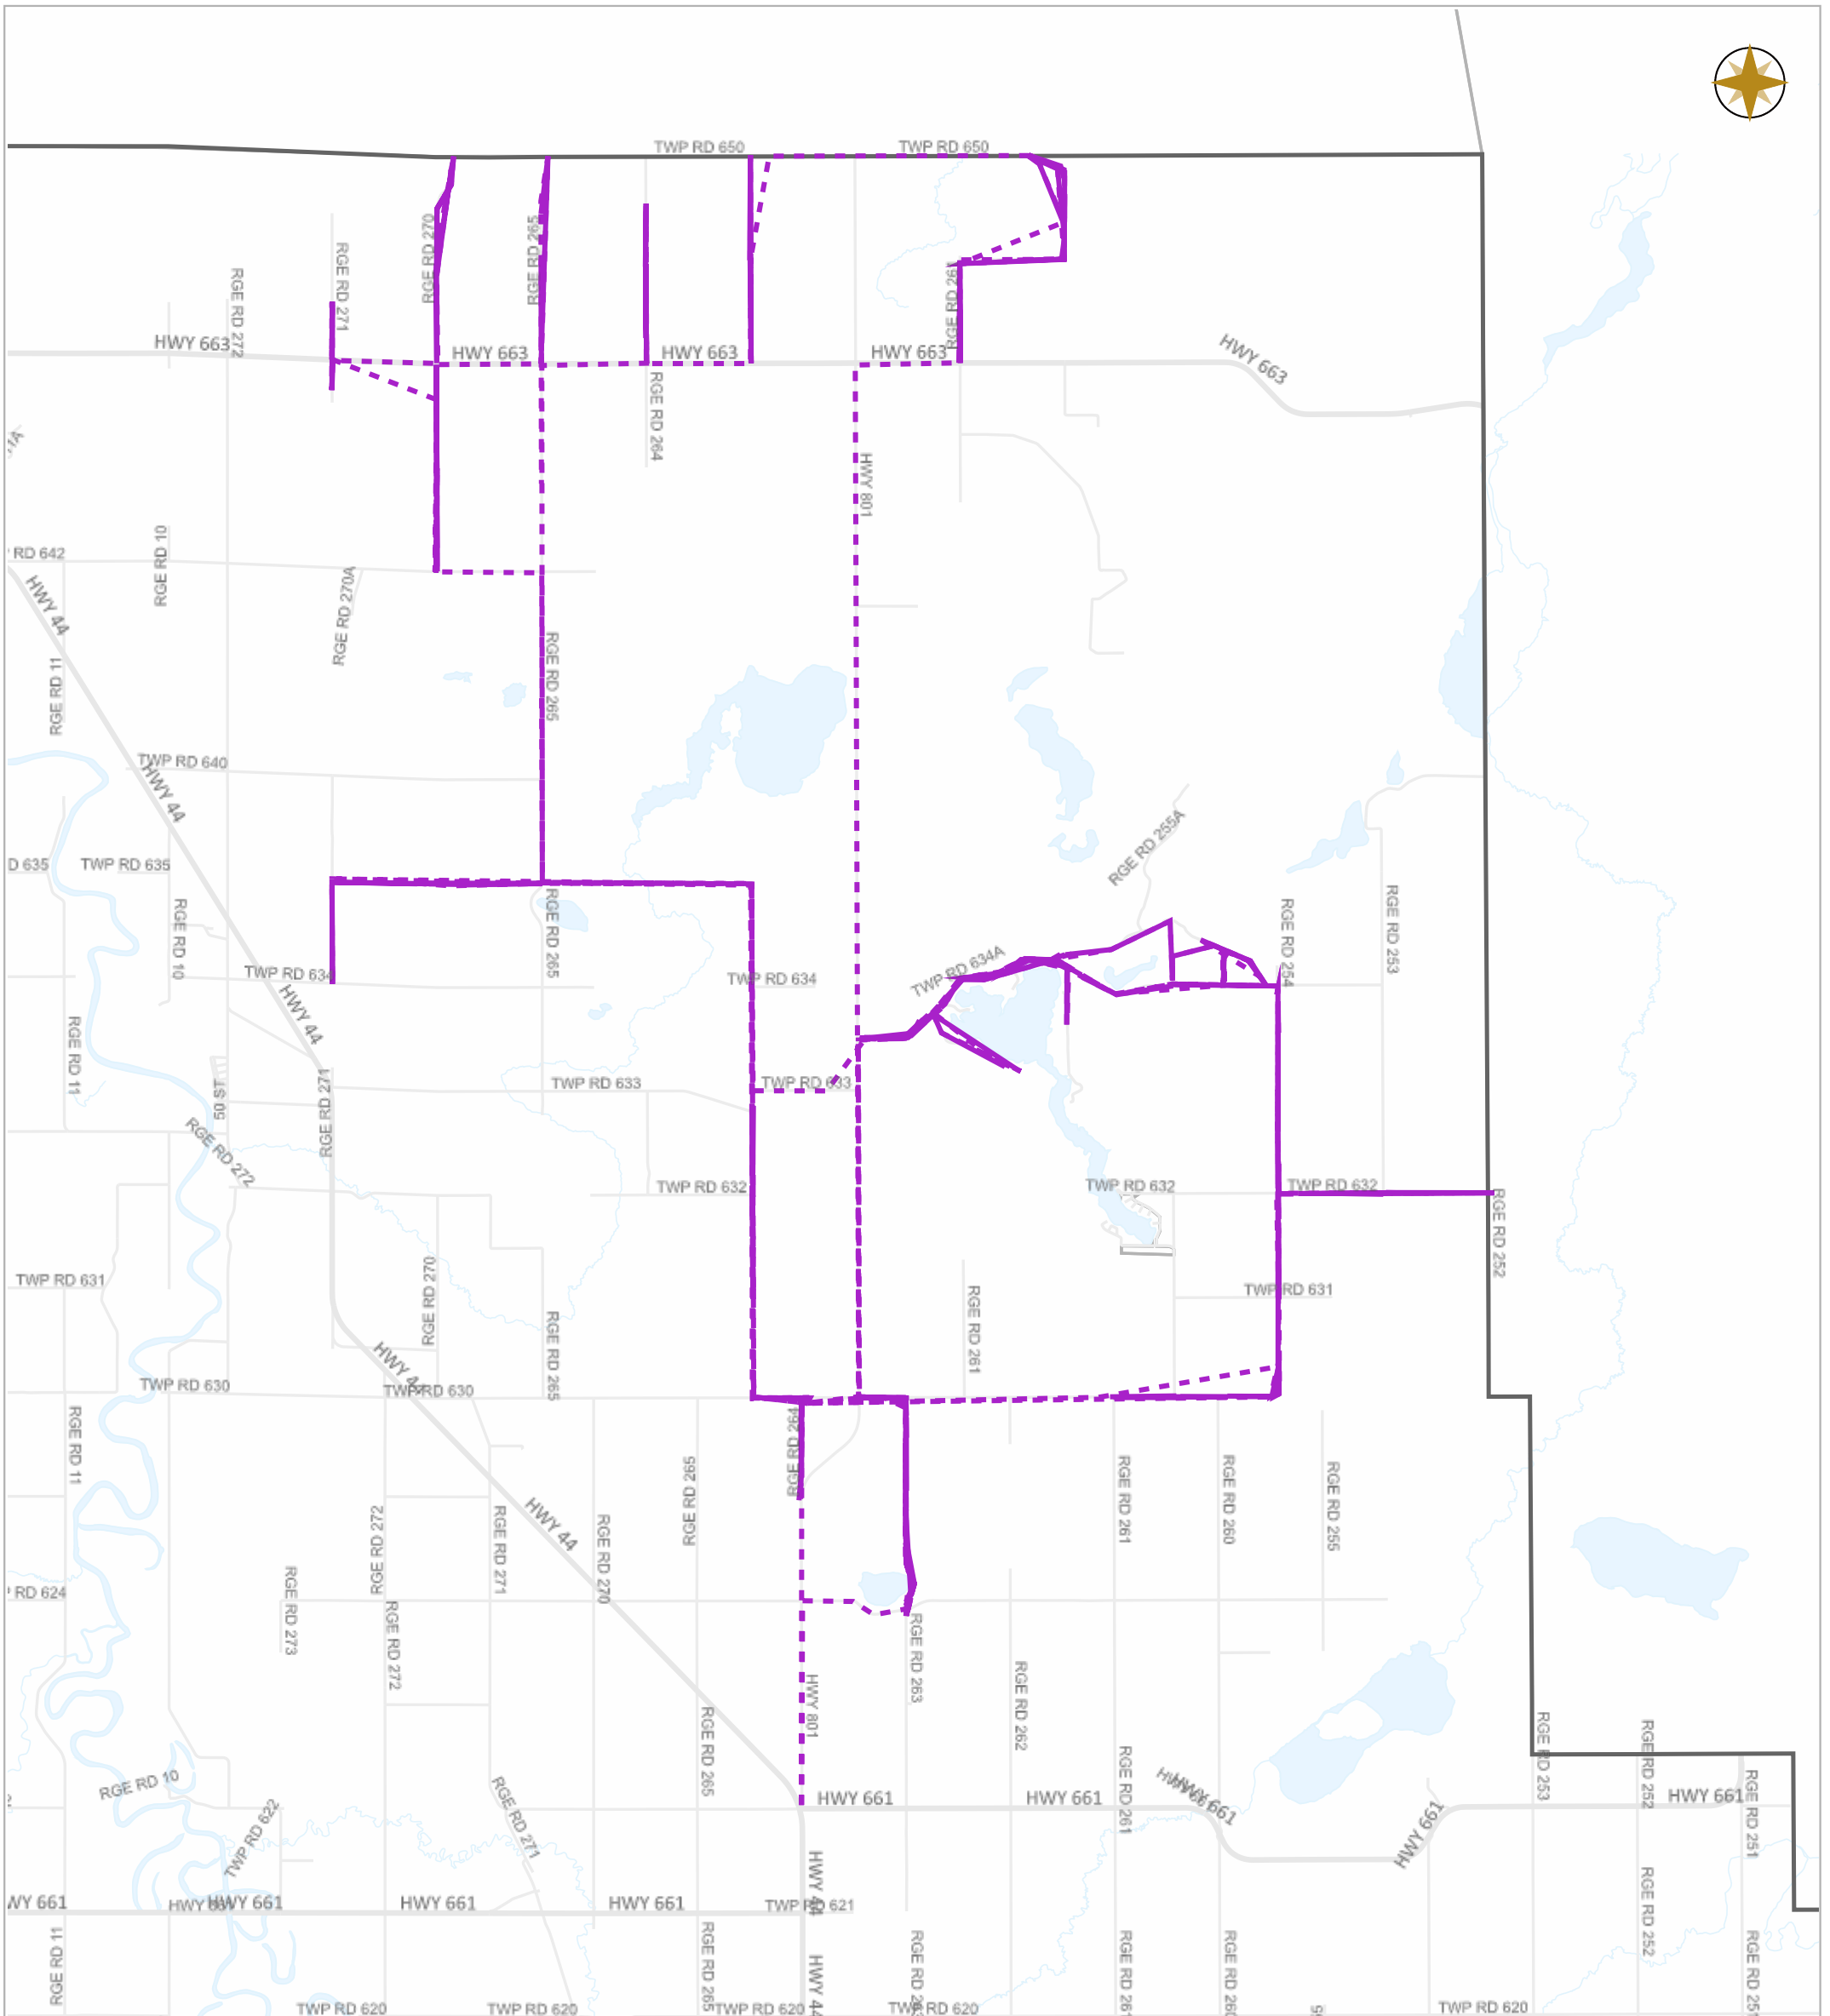

1. **Legend**
2. Work Layers (Speed 1~7 mile/h)
   - - - Tracking
   - Roads

WESTLOCK COUNTY MAP

Map Projection: 3TM 114W NAD 83

10336 – 106 Street
Westlock, Alberta T7P 2G1

Tel: 780-349-3346
Toll Free: 1-877-349-5880
Fax: 780-349-2012

Date: Apr.29, 2024