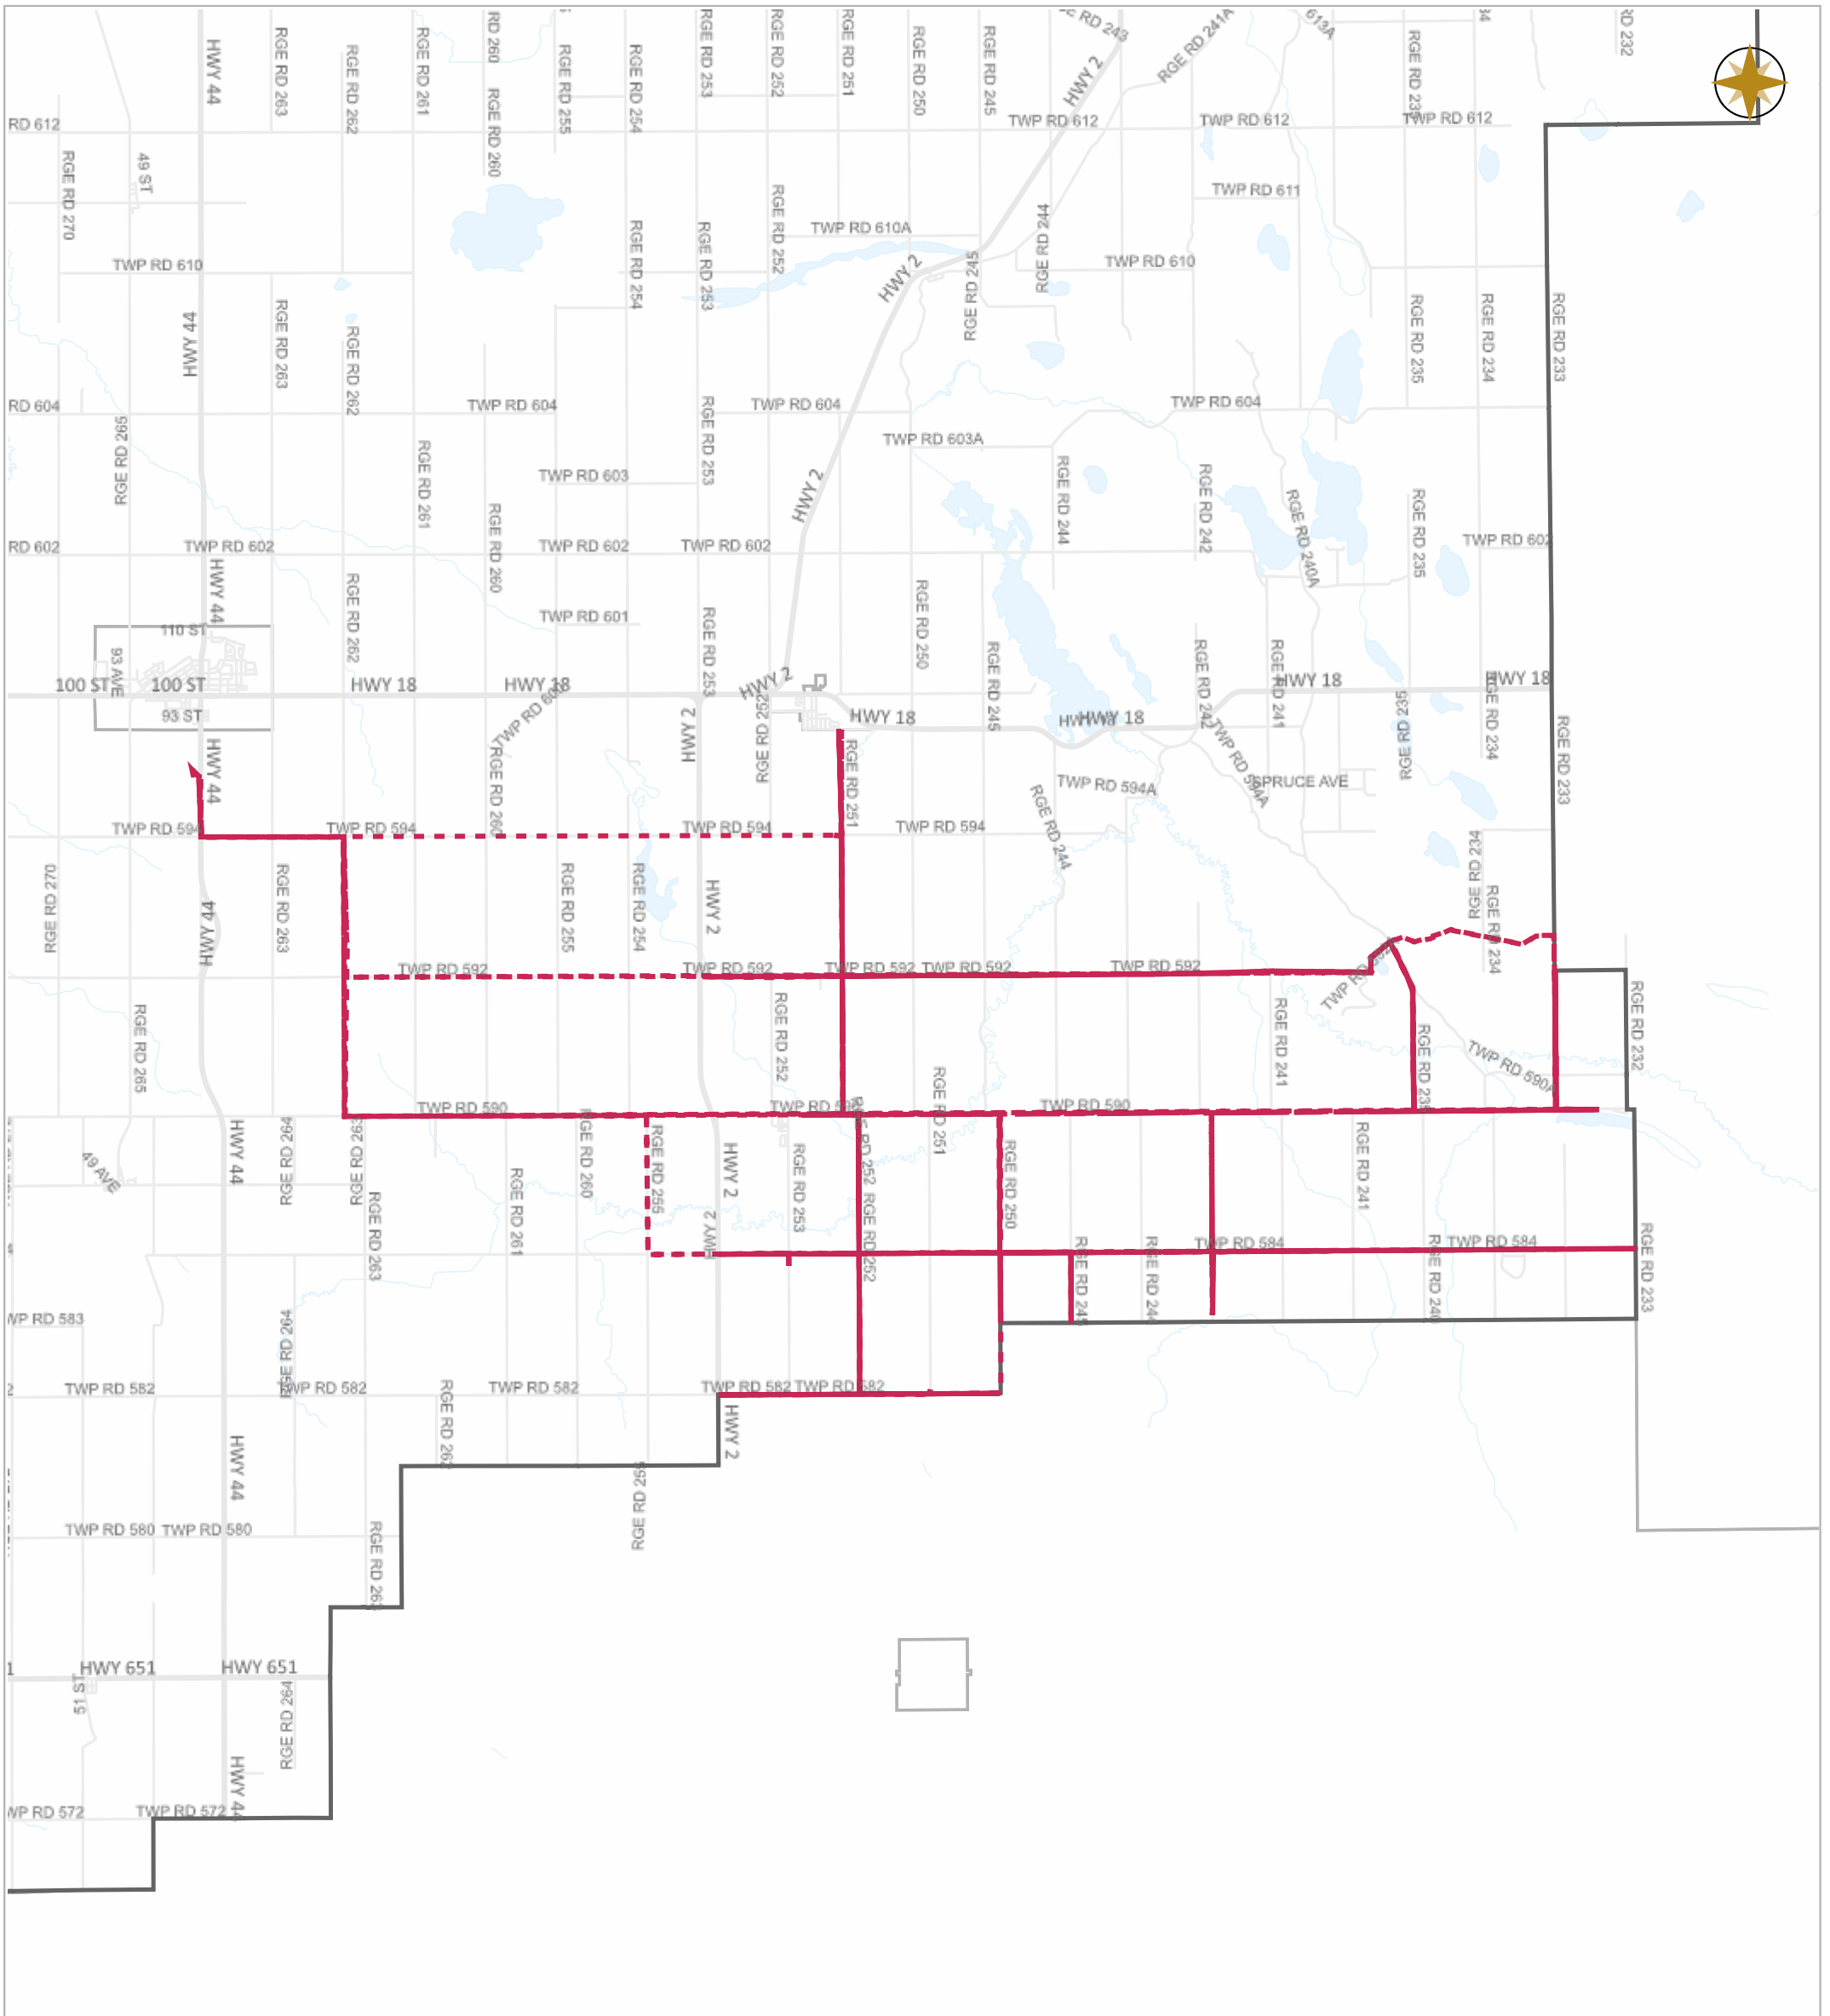

Date: Apr.29, 2024

<p>Scale</p>	<p>Legend</p> <ul style="list-style-type: none"> — Work Layers (Speed 1~7 mile/h) - - - Tracking — Roads 	<p>WESTLOCK COUNTY MAP</p> <p>Map Projection: 3TM 114W NAD 83</p>	<p>10336 – 106 Street Westlock, Alberta T7P 2G1</p> <p>Tel: 780-349-3346 Toll Free: 1-877-349-5880 Fax: 780-349-2012</p> <p>Date: Apr.29, 2024</p>
--------------	---	--	--