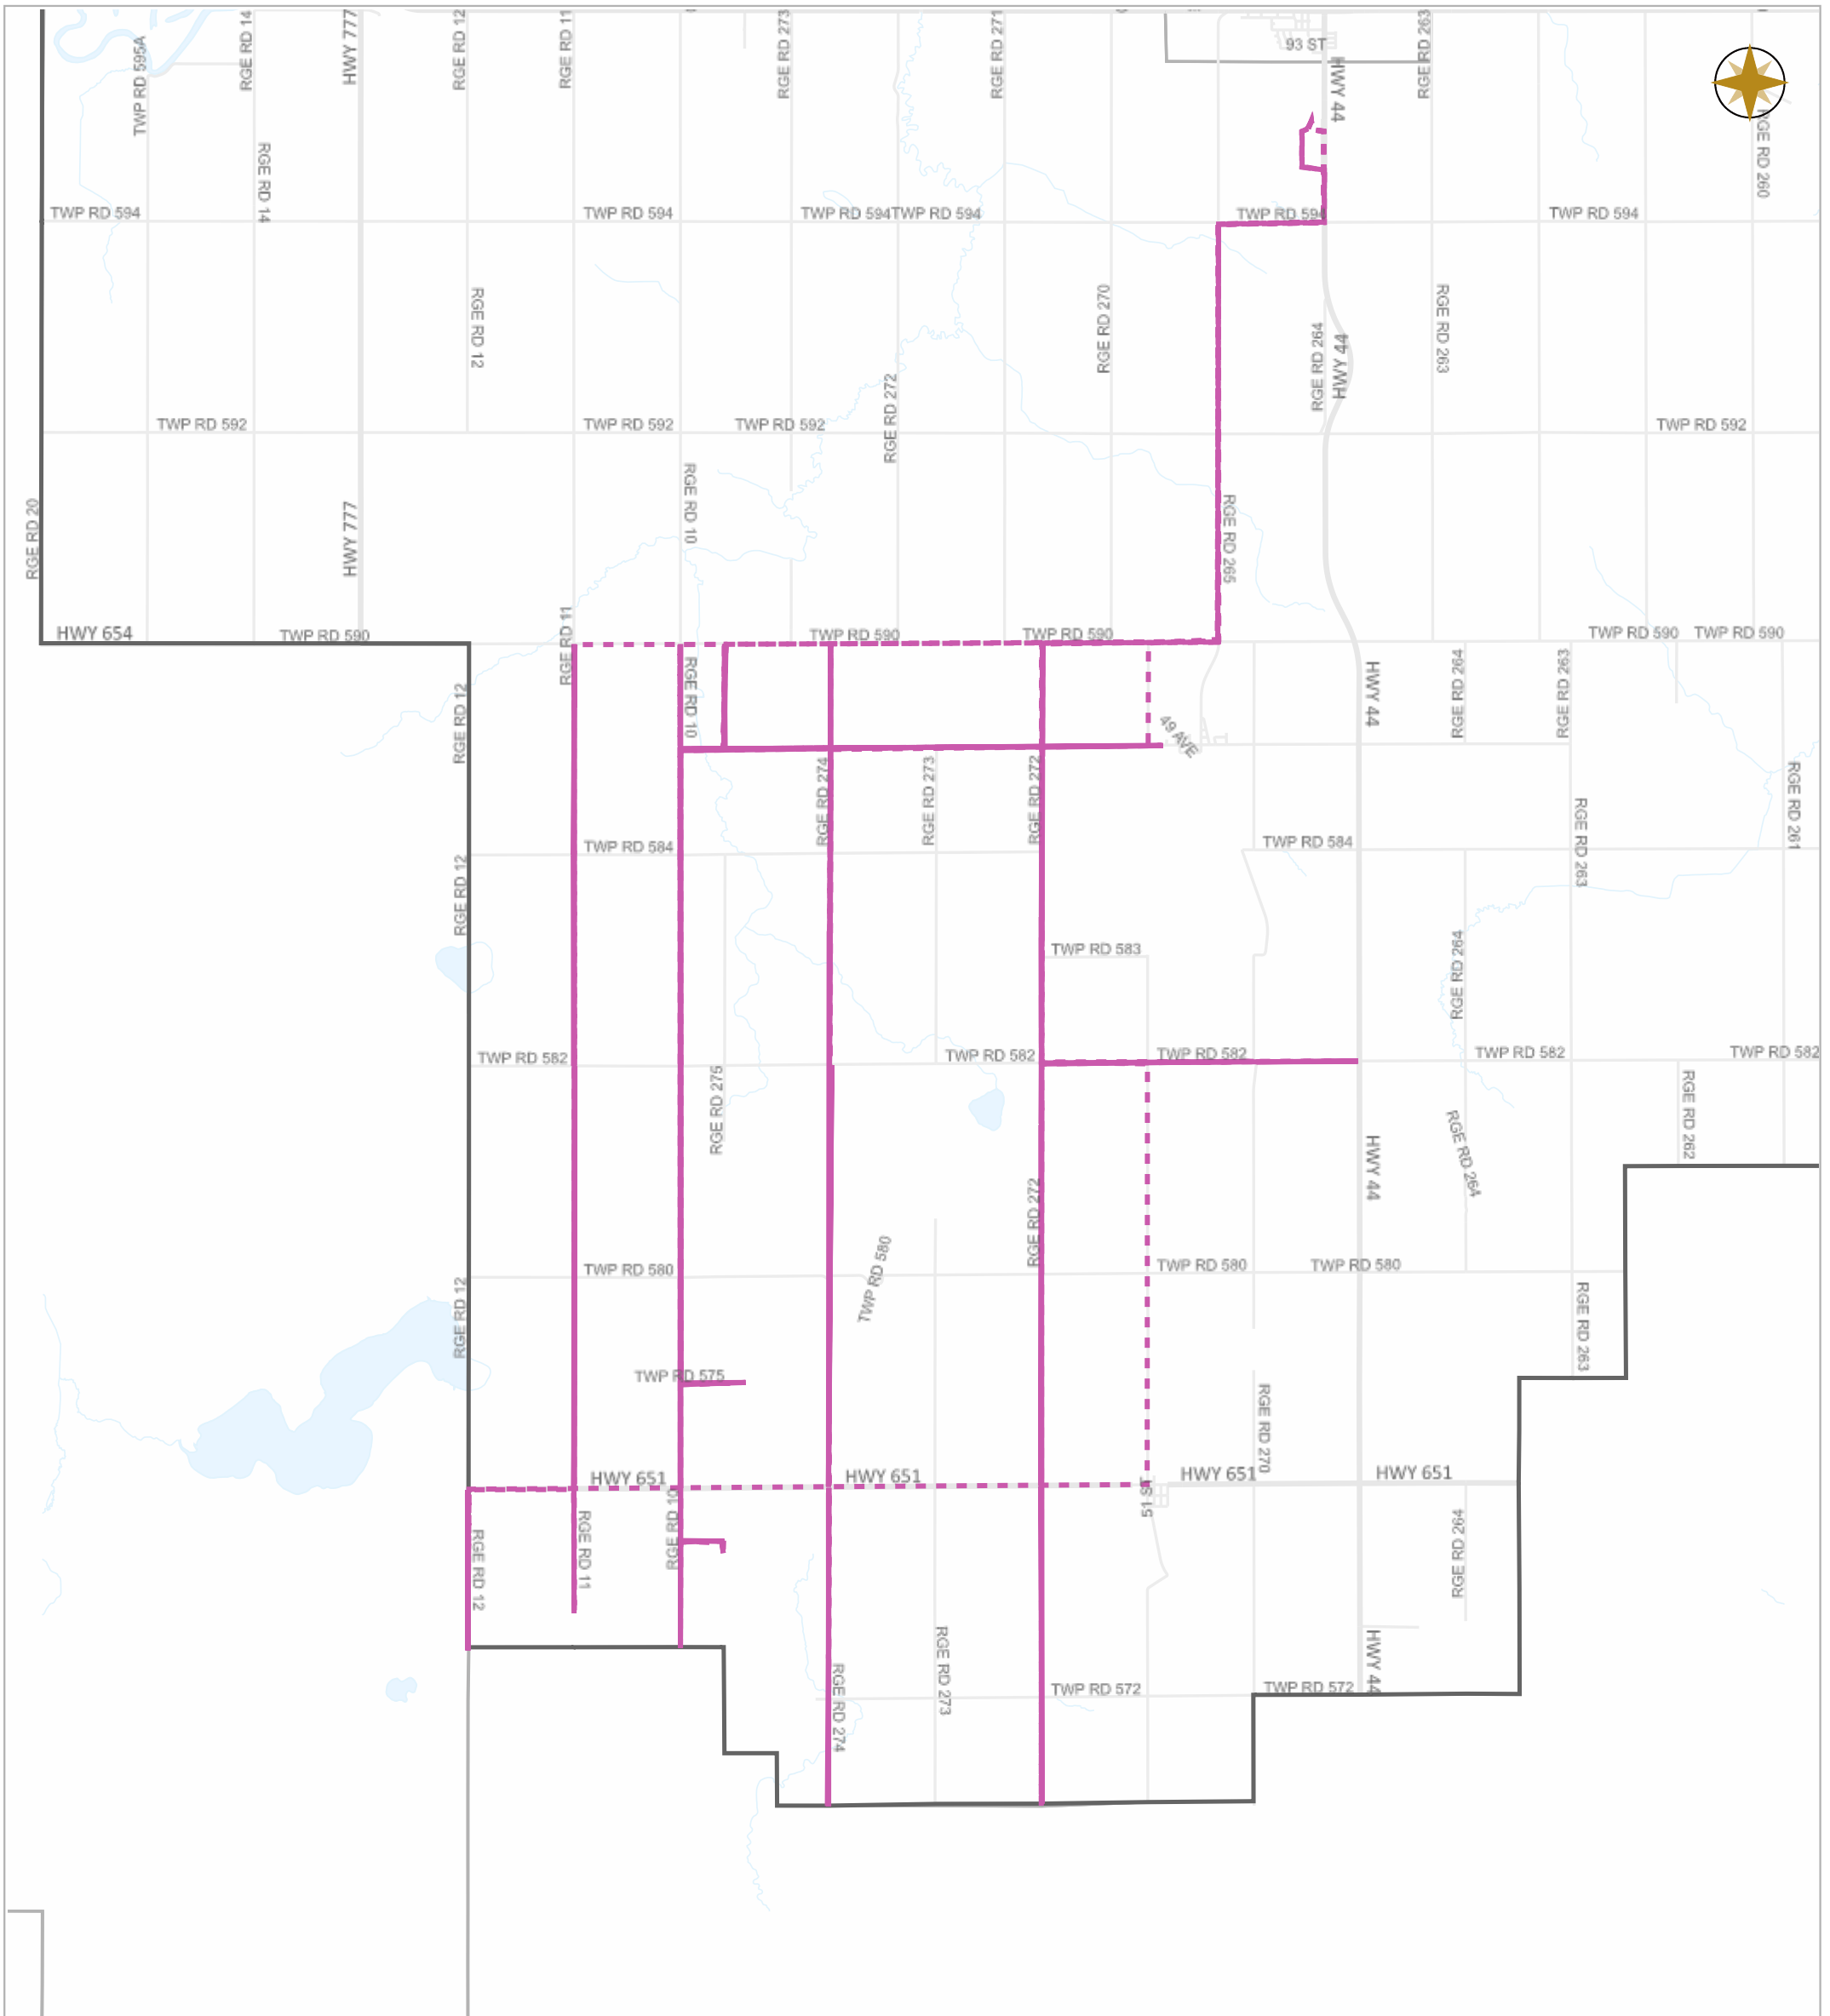

Legend

- Work Layers (Speed 1~7 mile/h)
- Tracking
- Roads

WESTLOCK COUNTY MAP

Map Projection: 3TM 114W NAD 83

10336 – 106 Street
Westlock, Alberta T7P 2G1

Tel: 780-349-3346
Toll Free: 1-877-349-5880
Fax: 780-349-2012

Date: Apr.29, 2024