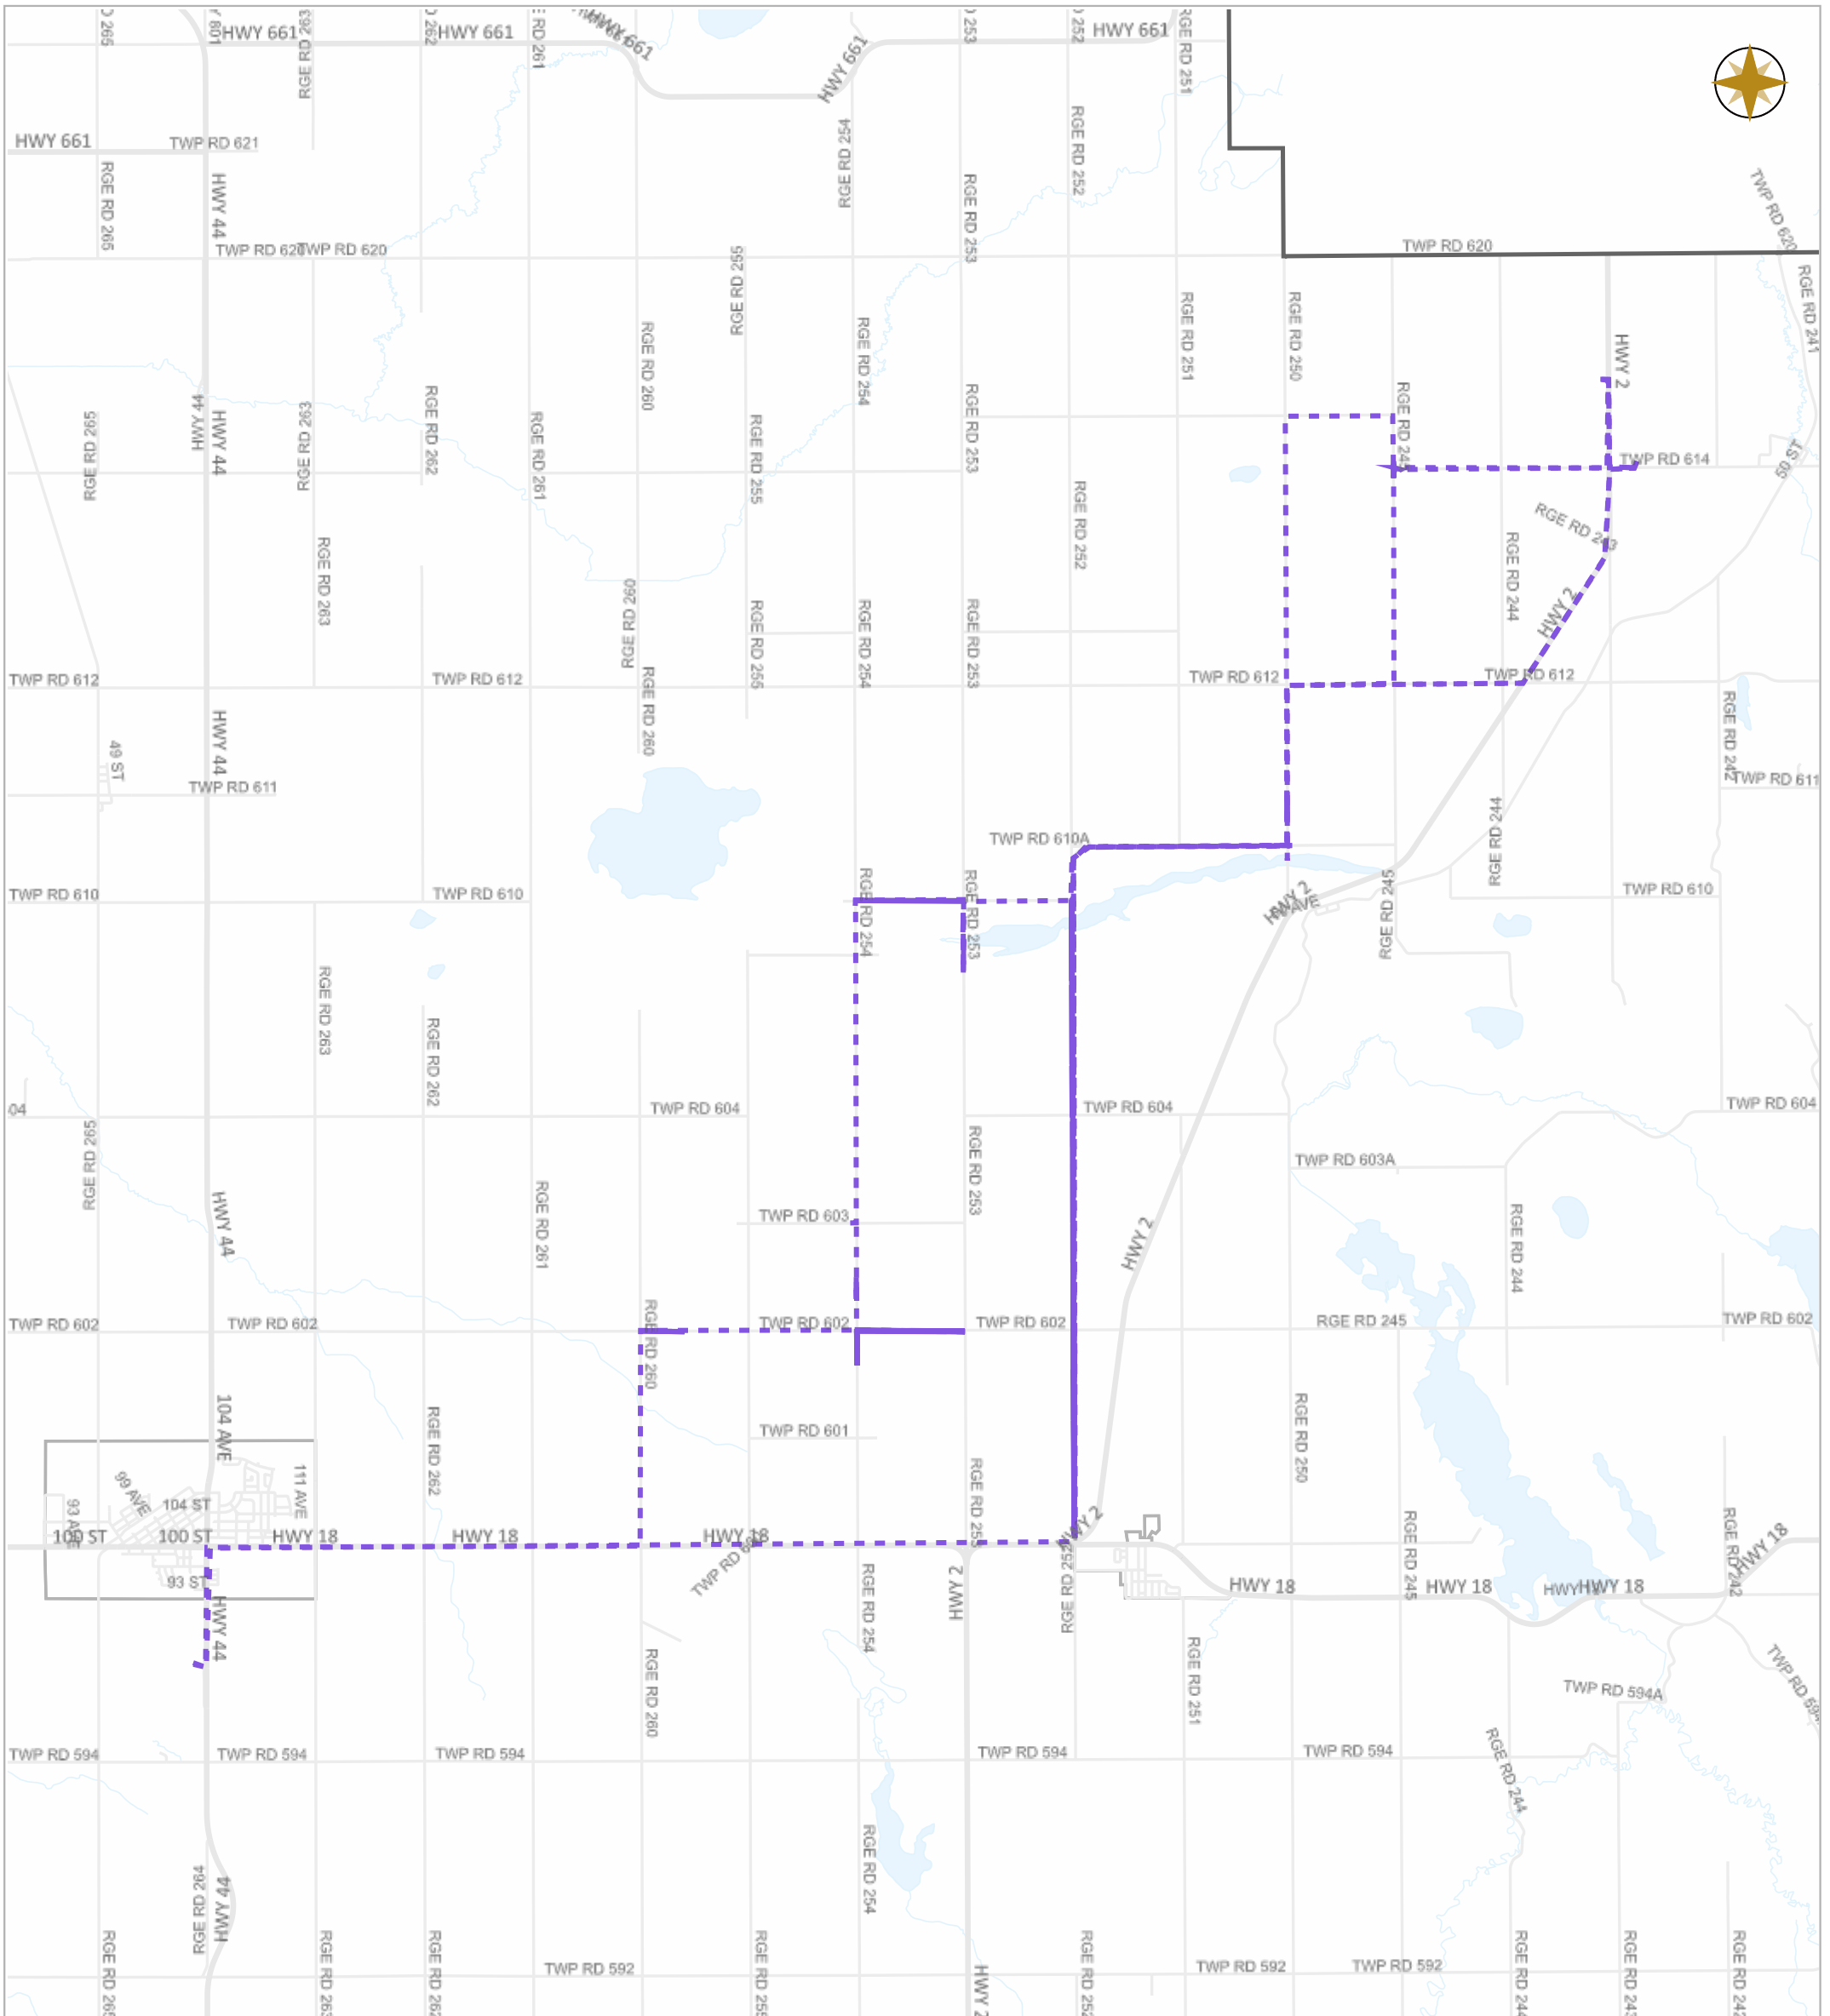

Legend

- Work Layers (Speed 1~7 mile/h)
- - - Tracking
- Roads

WESTLOCK COUNTY MAP

Map Projection: 3TM 114W NAD 83

10336 – 106 Street
Westlock, Alberta T7P 2G1

Tel: 780-349-3346
Toll Free: 1-877-349-5880
Fax: 780-349-2012

Date: Apr.29, 2024

Legend

- Work Layers (Speed 1~7 mile/h)
- - - Tracking
- Roads

WESTLOCK COUNTY MAP

Map Projection: 3TM 114W NAD 83

10336 – 106 Street
Westlock, Alberta T7P 2G1

Tel: 780-349-3346
Toll Free: 1-877-349-5880
Fax: 780-349-2012