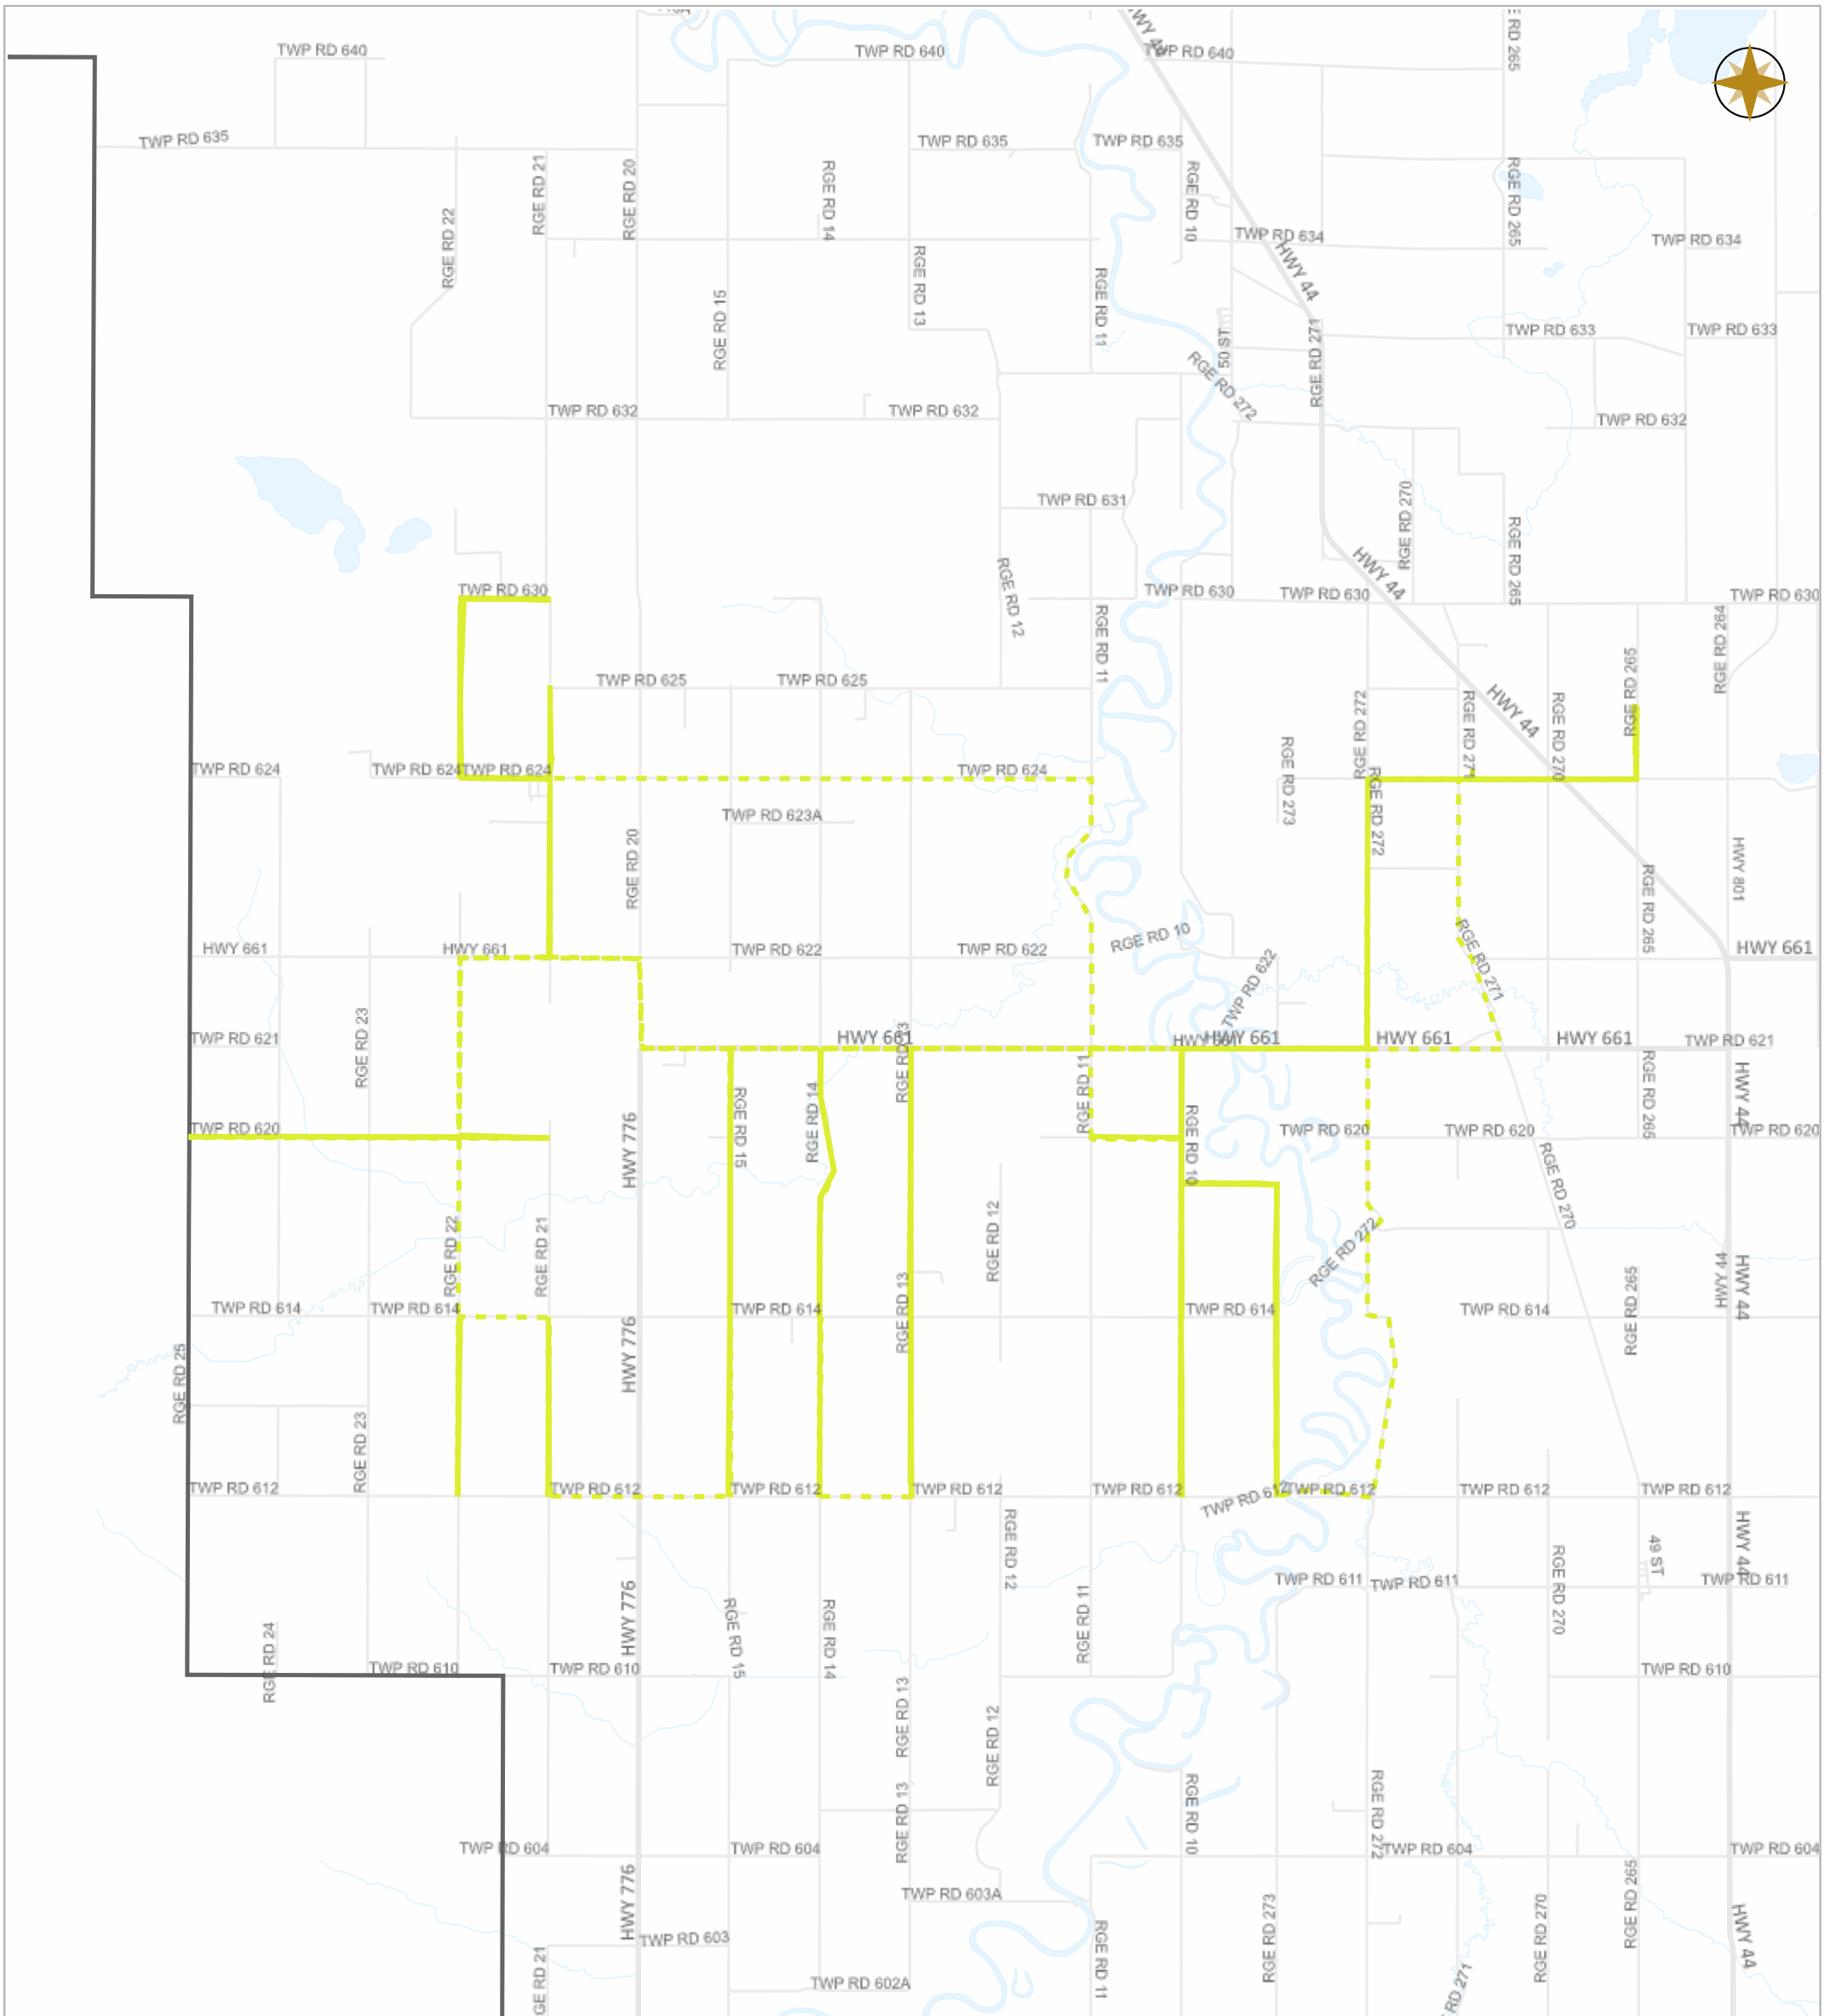

1. **Legend**
2. Work Layers (Speed 1~7 mile/h)
   - - - Tracking
   - Roads

WESTLOCK COUNTY MAP

Map Projection: 3TM 114W NAD 83

10336 – 106 Street
Westlock, Alberta T7P 2G1
Tel: 780-349-3346
Toll Free: 1-877-349-5880
Fax: 780-349-2012

Date: Apr.29, 2024