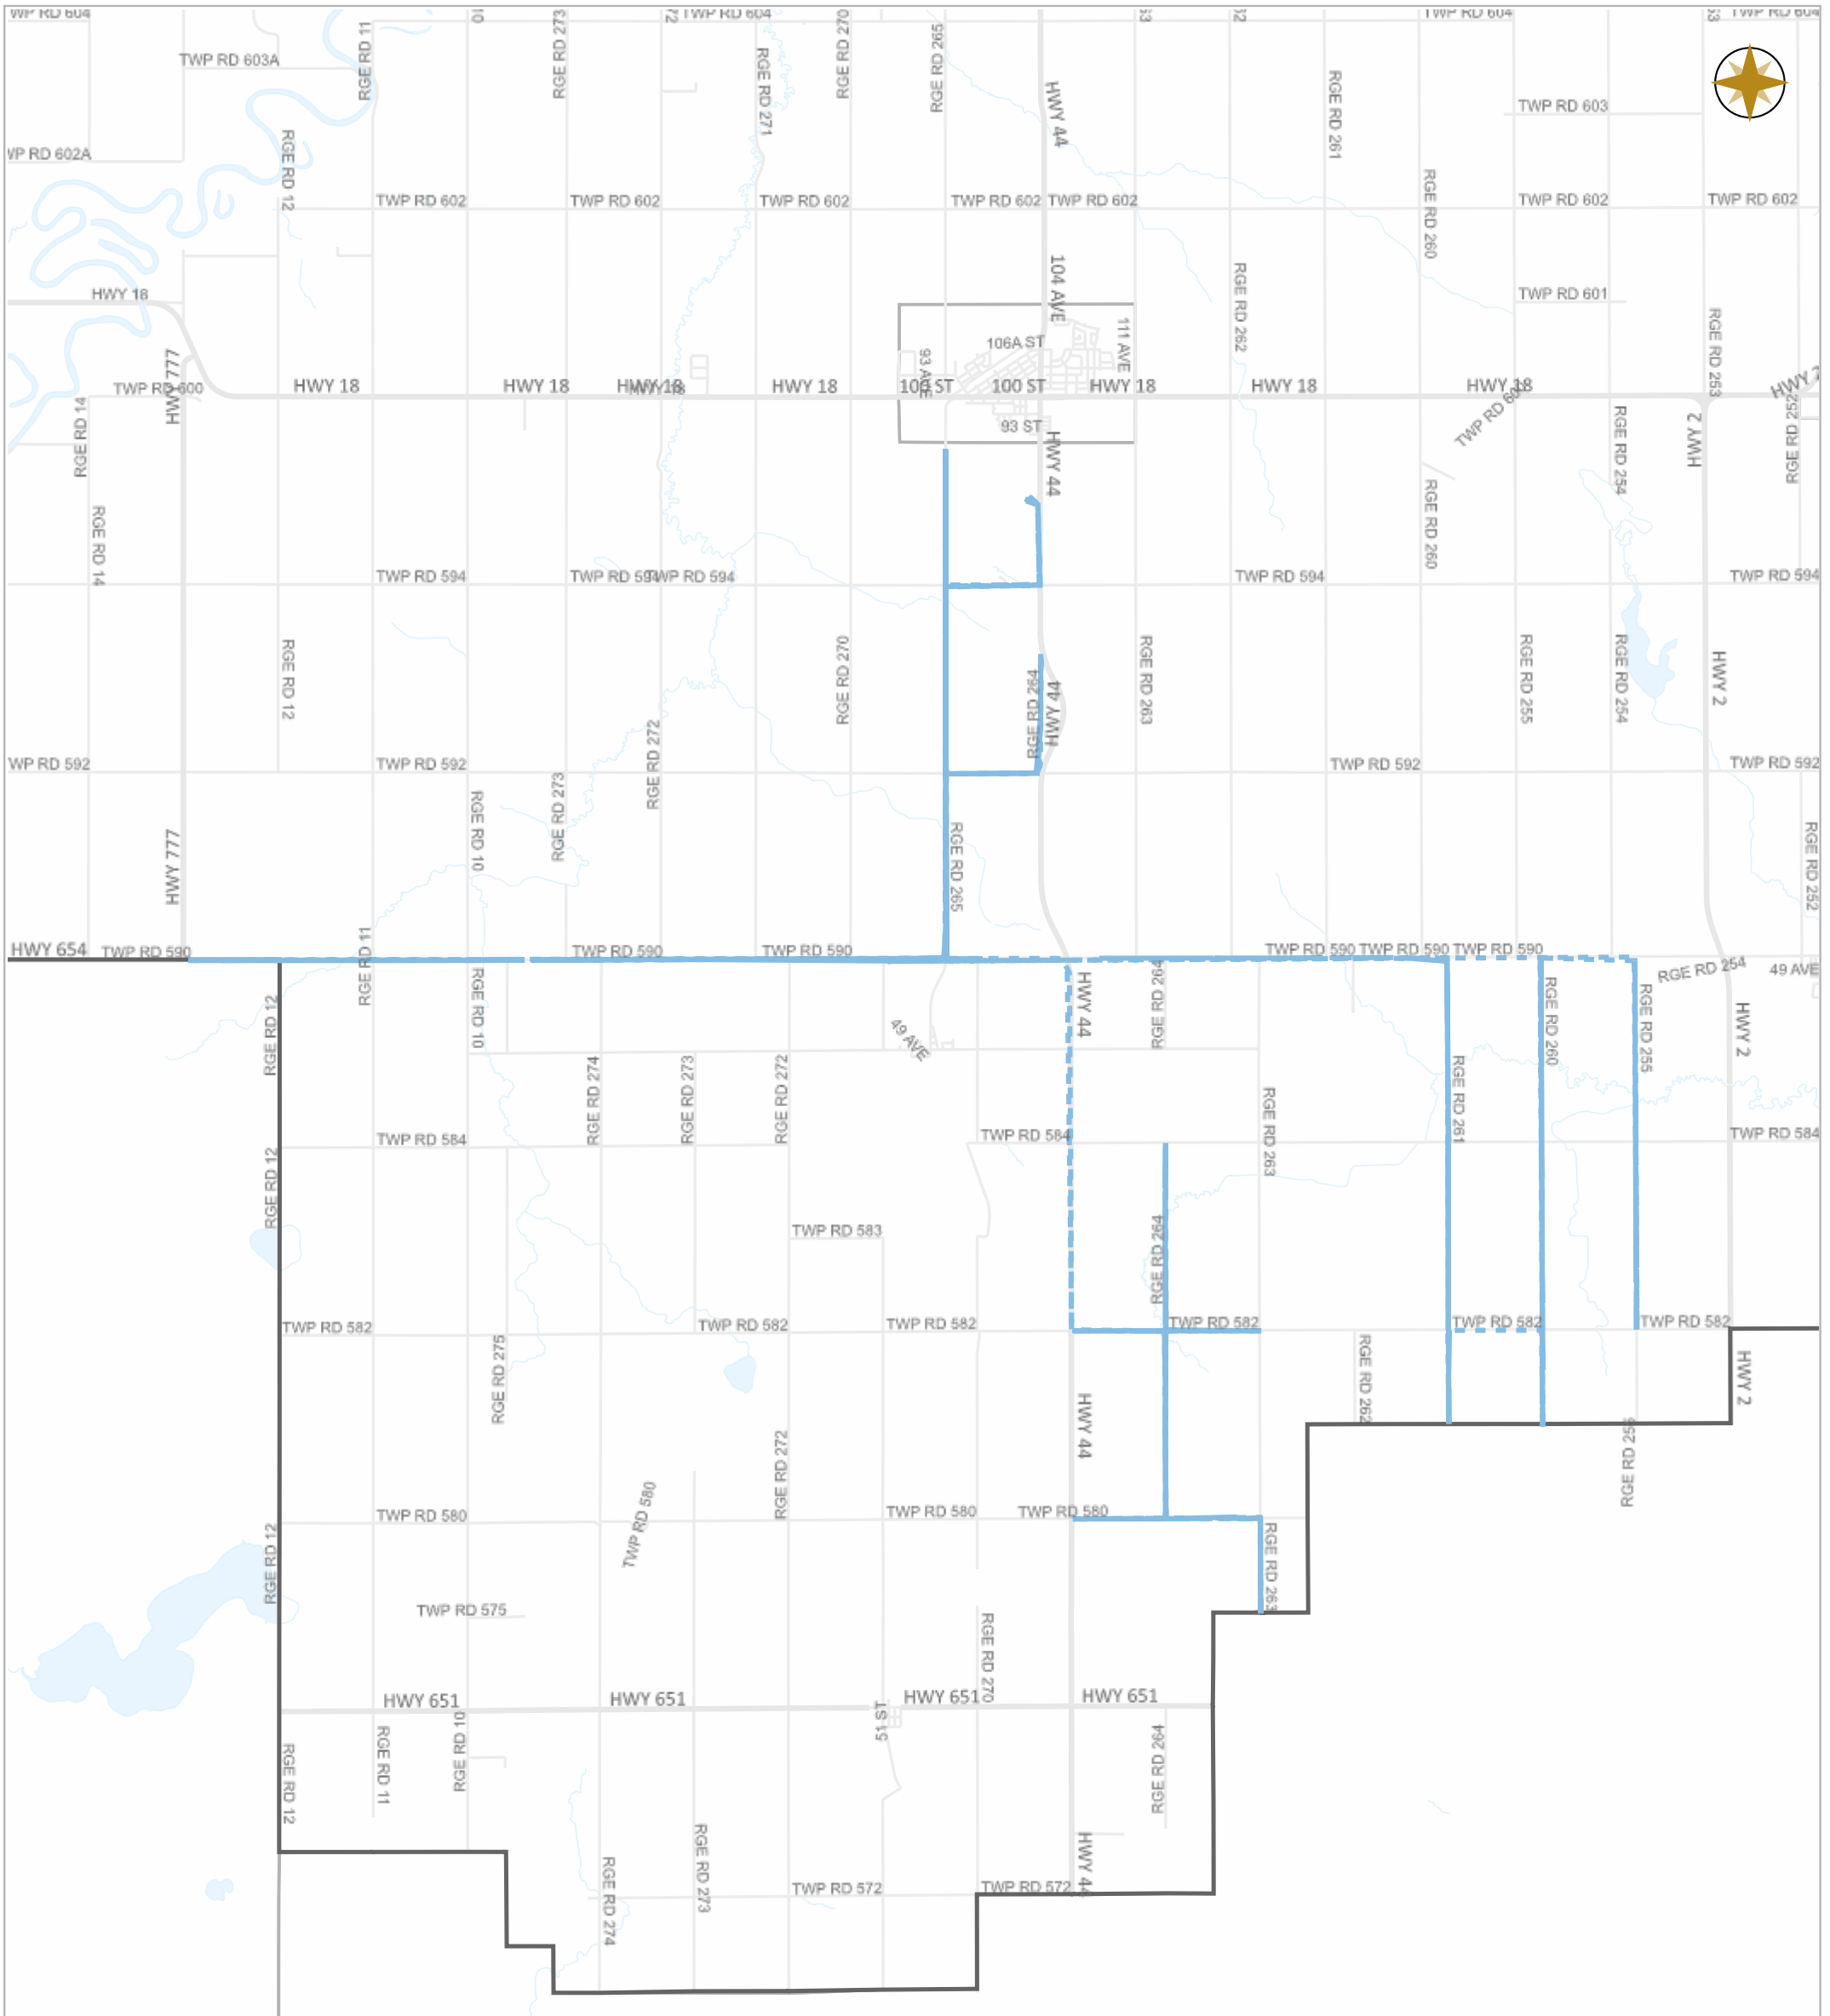

Legend

- Work Layers (Speed 1~7 mile/h)
- - - Tracking
- Roads

WESTLOCK COUNTY MAP

Map Projection: 3TM 114W NAD 83

10336 – 106 Street
Westlock, Alberta T7P 2G1

Tel: 780-349-3346
Toll Free: 1-877-349-5880
Fax: 780-349-2012

Date: Apr.29, 2024