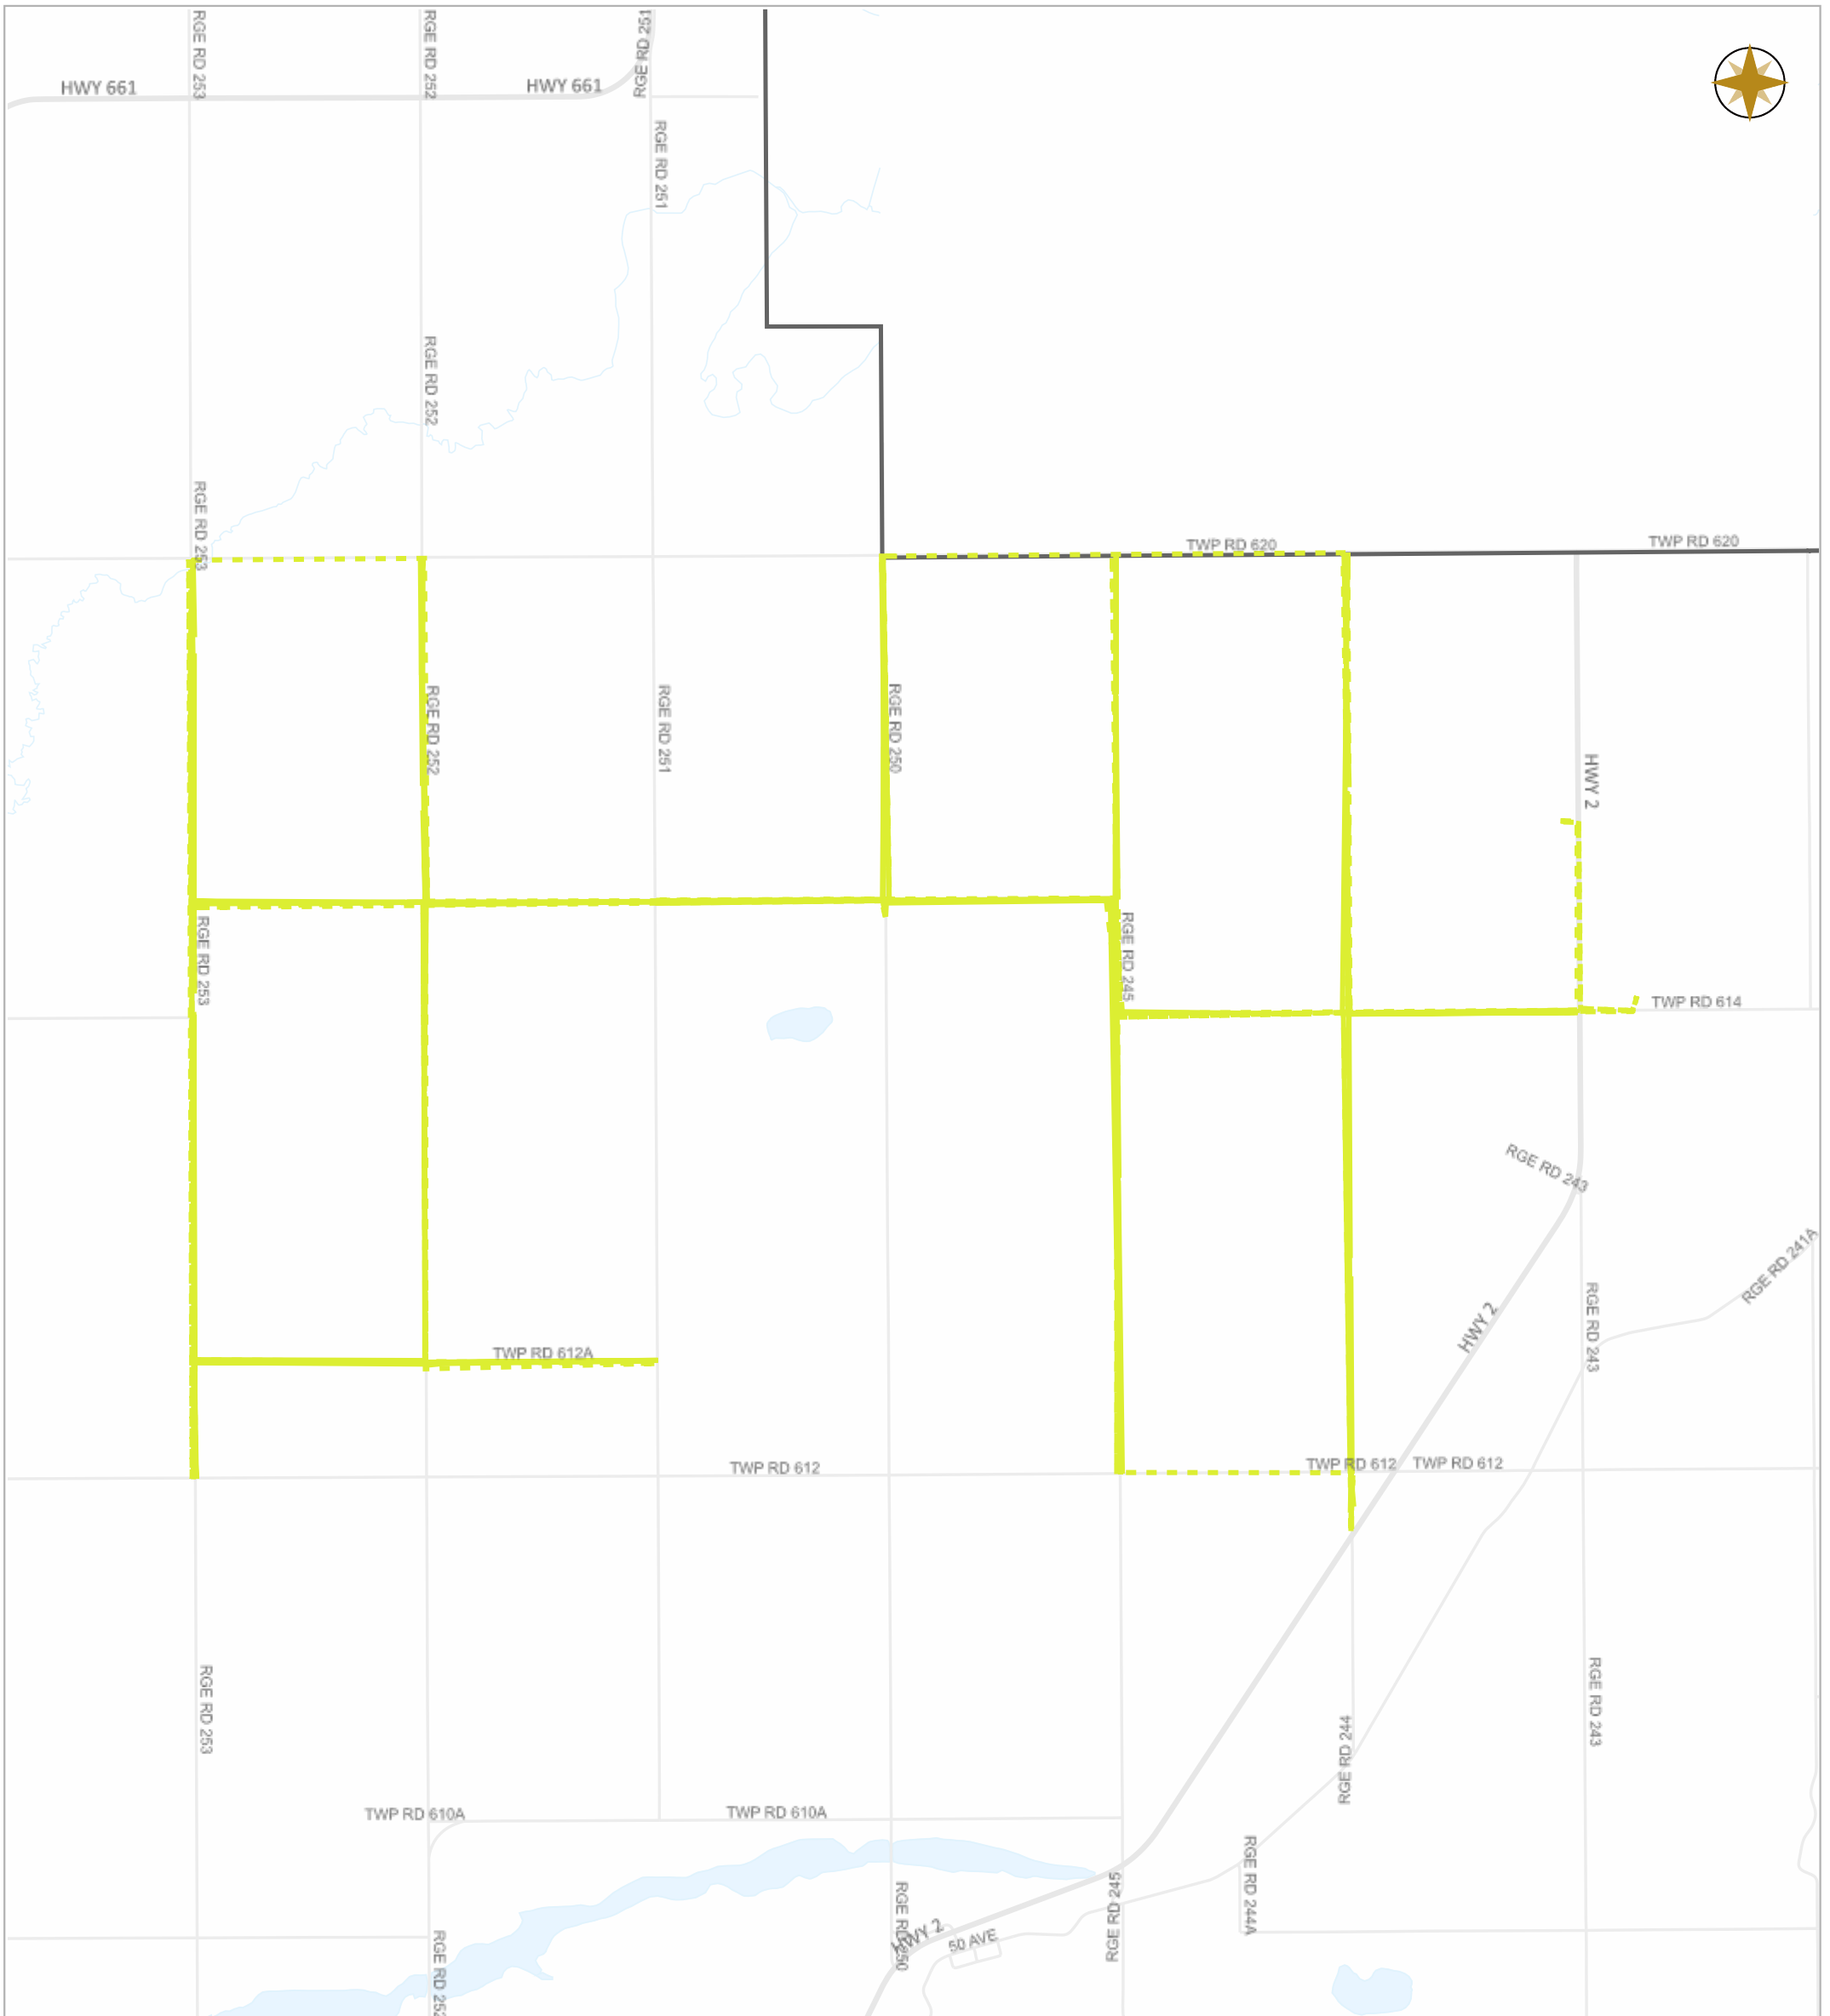

Legend

- — — Work Layers (Speed 1~7 mile/h)
- - - Tracking
- Roads

WESTLOCK COUNTY MAP

Map Projection: 3TM 114W NAD 83

10336 – 106 Street
Westlock, Alberta T7P 2G1

Tel: 780-349-3346
Toll Free: 1-877-349-5880
Fax: 780-349-2012

Date: May.09, 2022