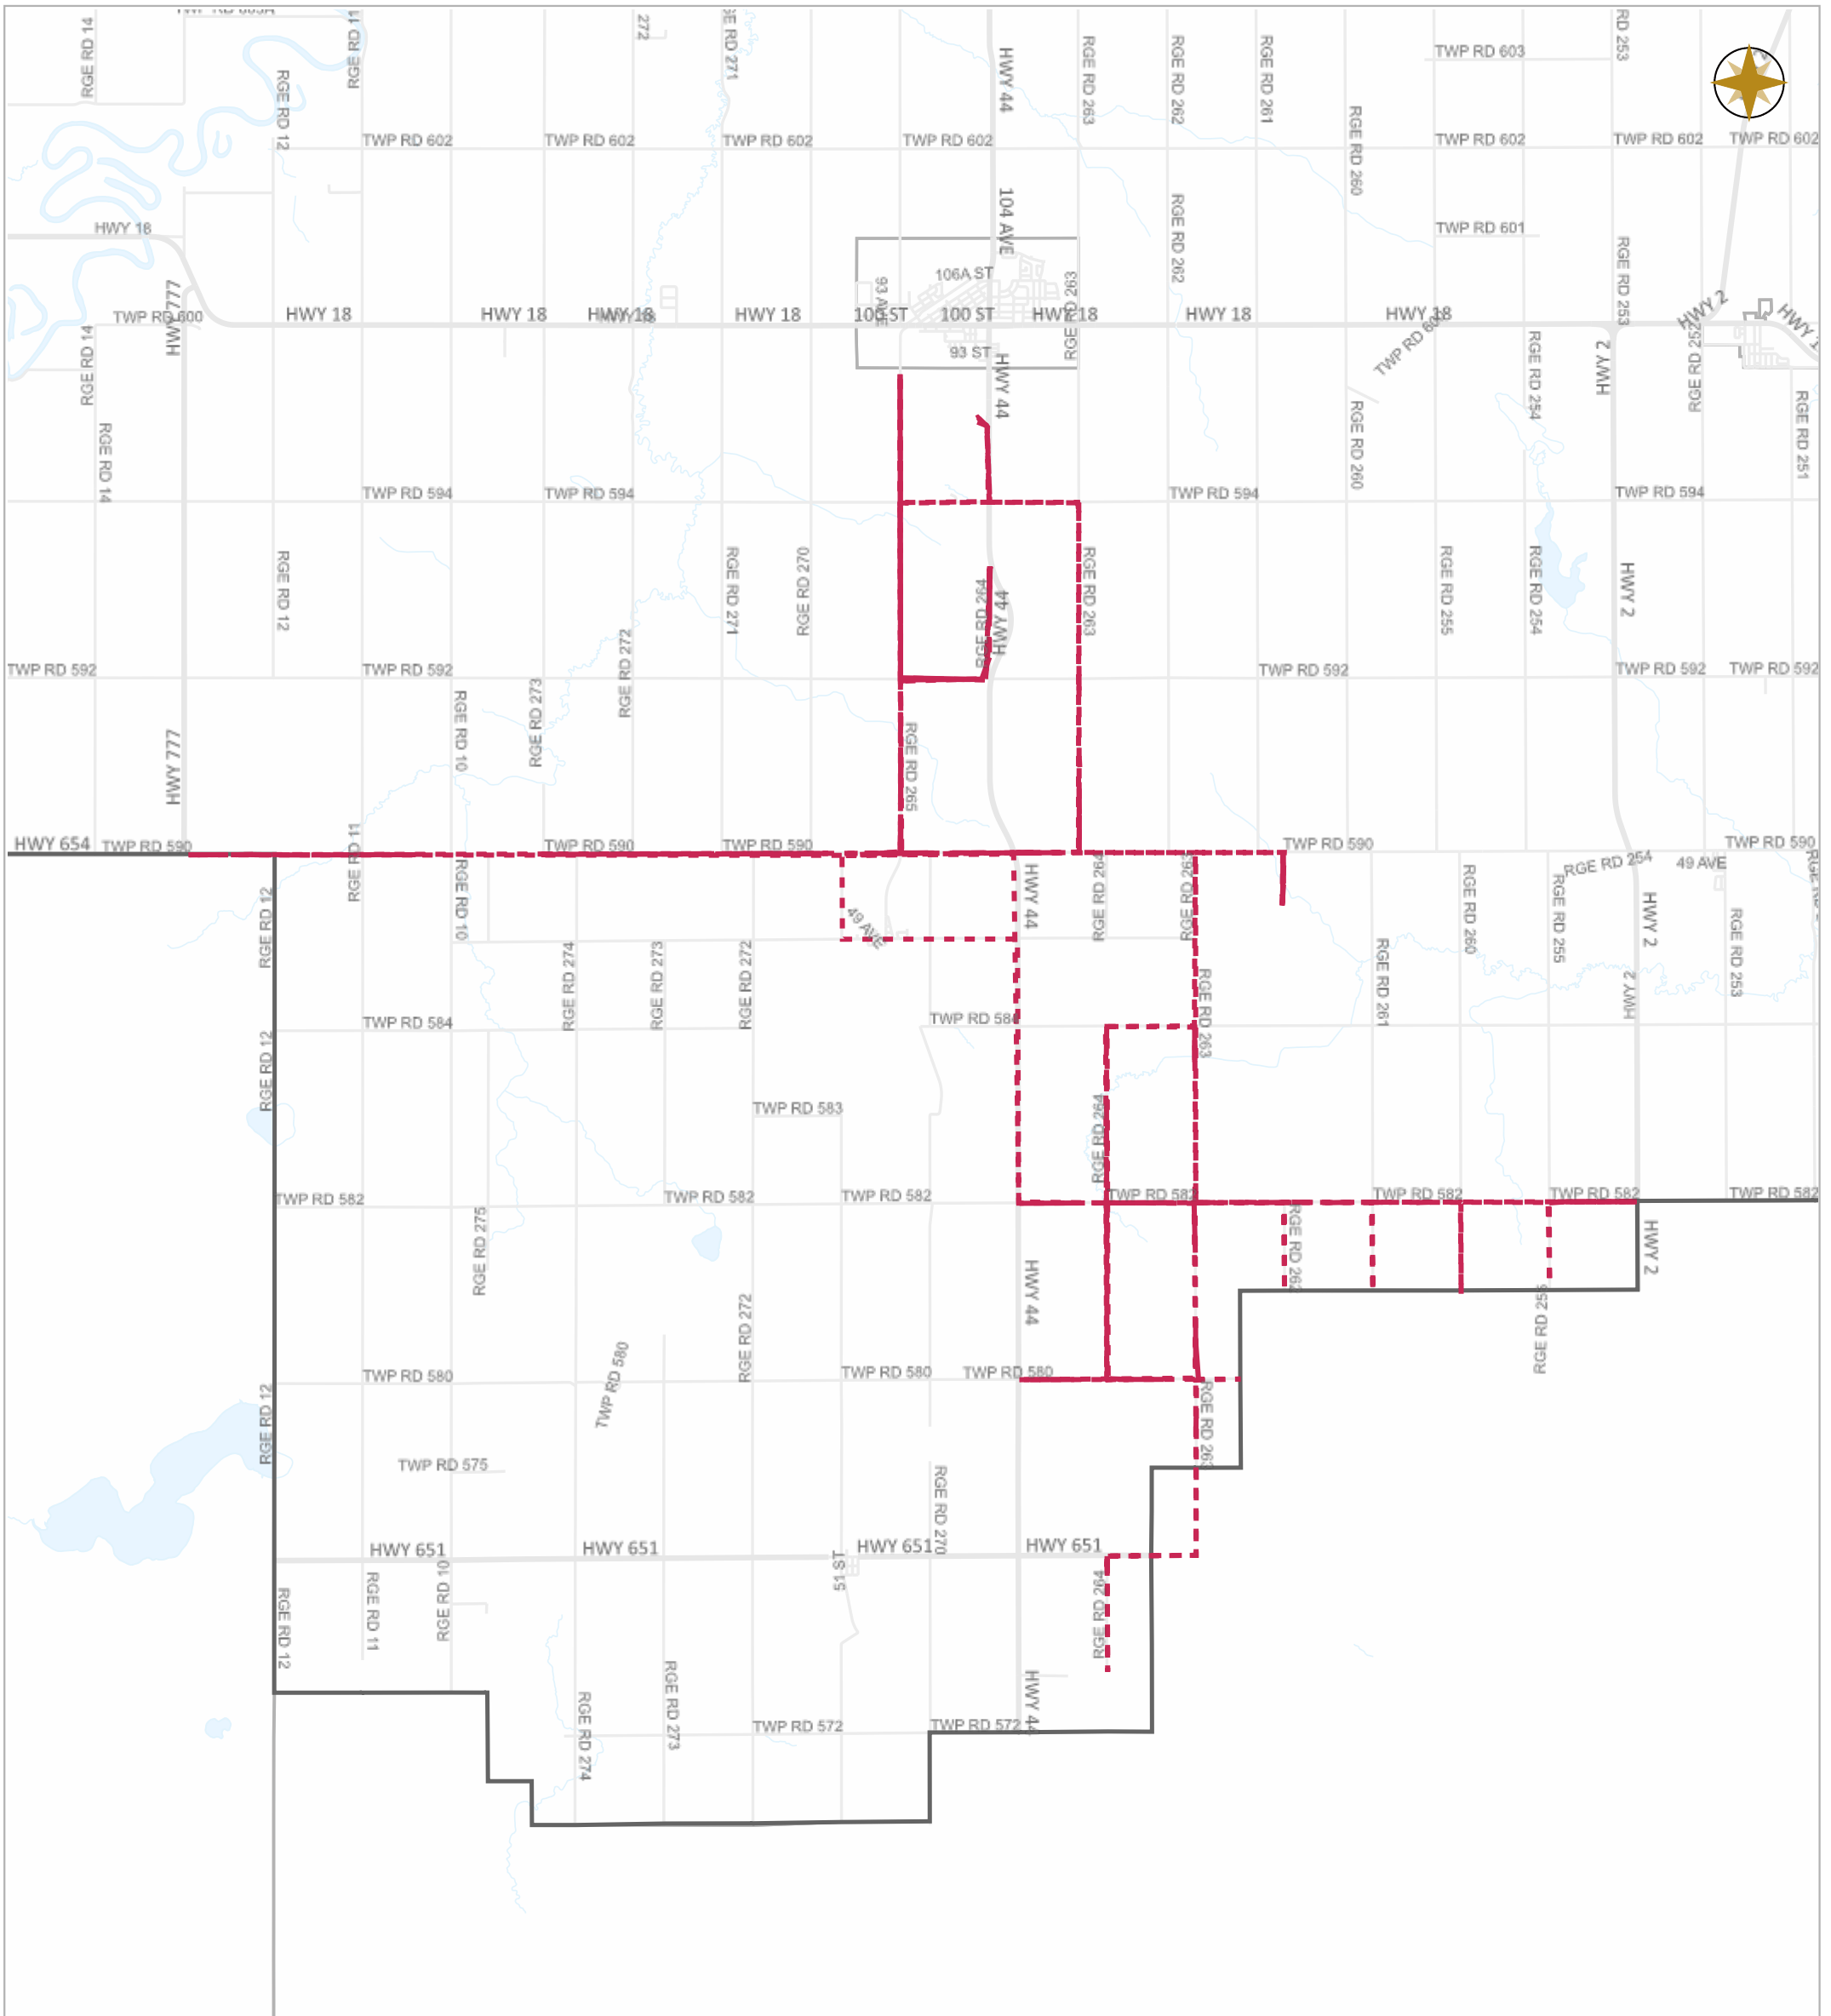

Legend

- Work Layers (Speed 1~7 mile/h)
- - - Tracking
- Roads

WESTLOCK COUNTY MAP

Map Projection: 3TM 114W NAD 83

10336 – 106 Street
Westlock, Alberta T7P 2G1

Tel: 780-349-3346
Toll Free: 1-877-349-5880
Fax: 780-349-2012

Date: May.09, 2022