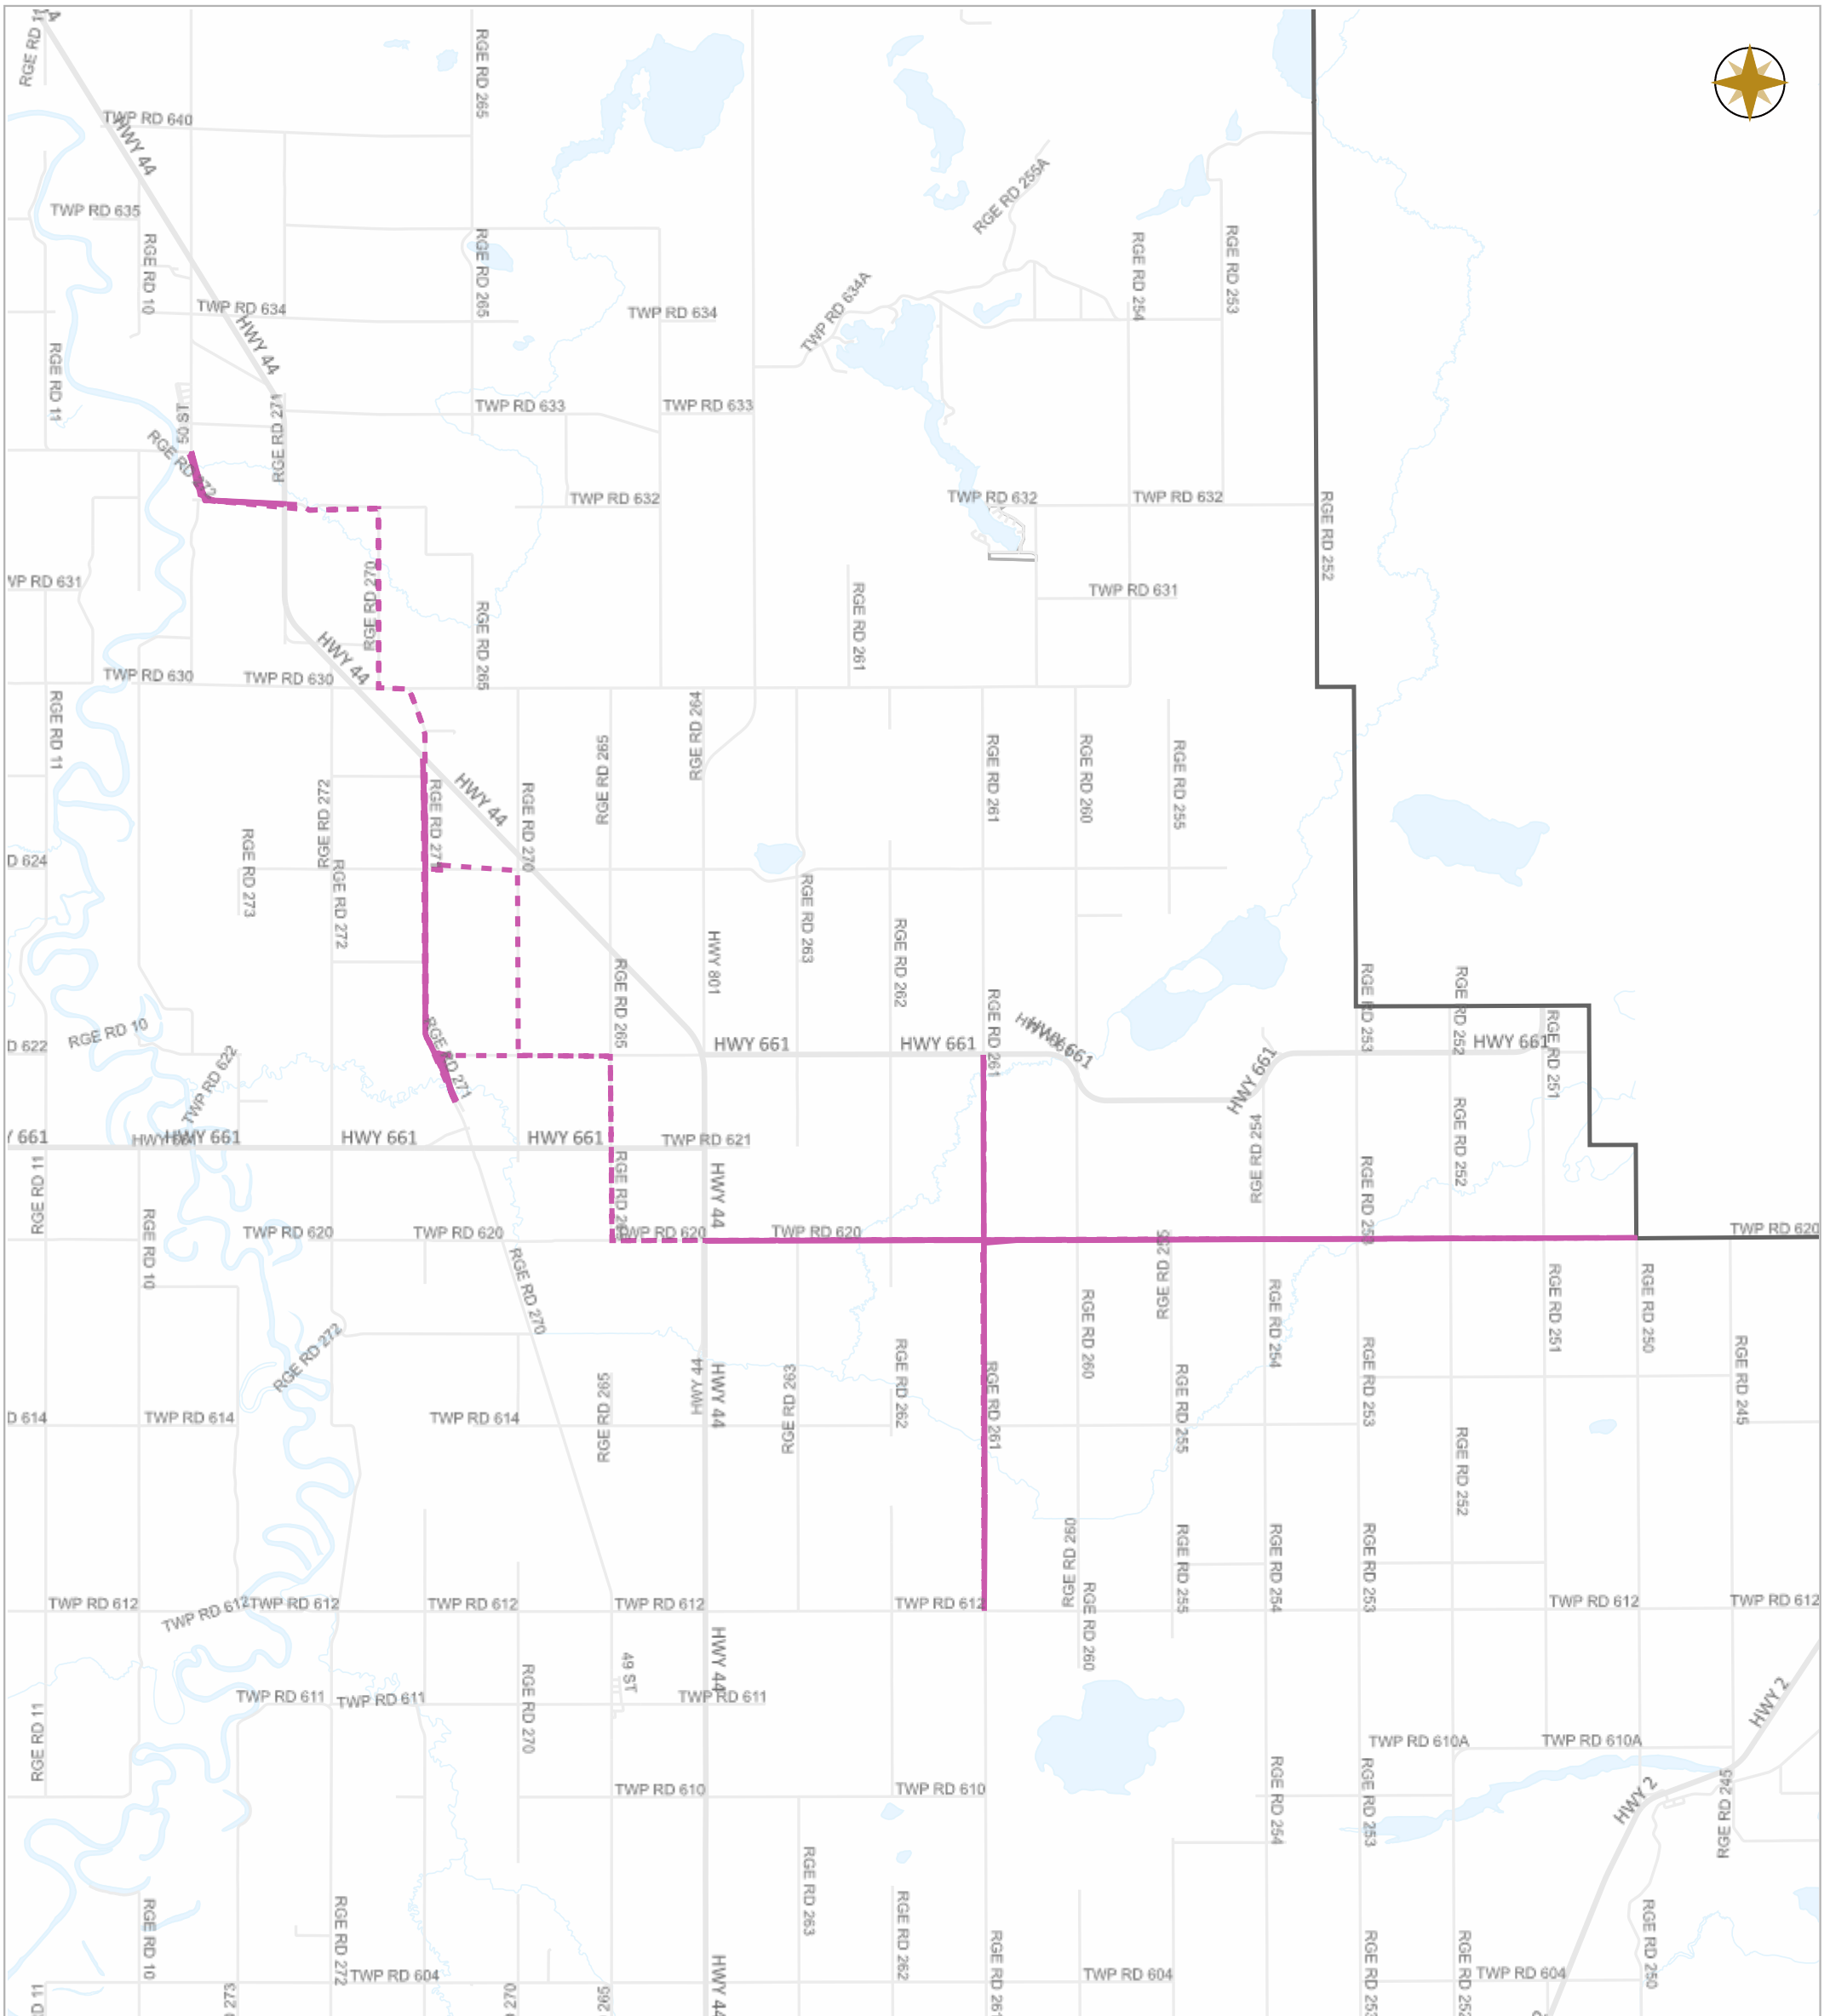

Legend

- Work Layers (Speed 1~7 mile/h)
- - - Tracking
- Roads

WESTLOCK COUNTY MAP

Map Projection: 3TM 114W NAD 83

10336 – 106 Street
Westlock, Alberta T7P 2G1

Tel: 780-349-3346
Toll Free: 1-877-349-5880
Fax: 780-349-2012

Date: May.09, 2022