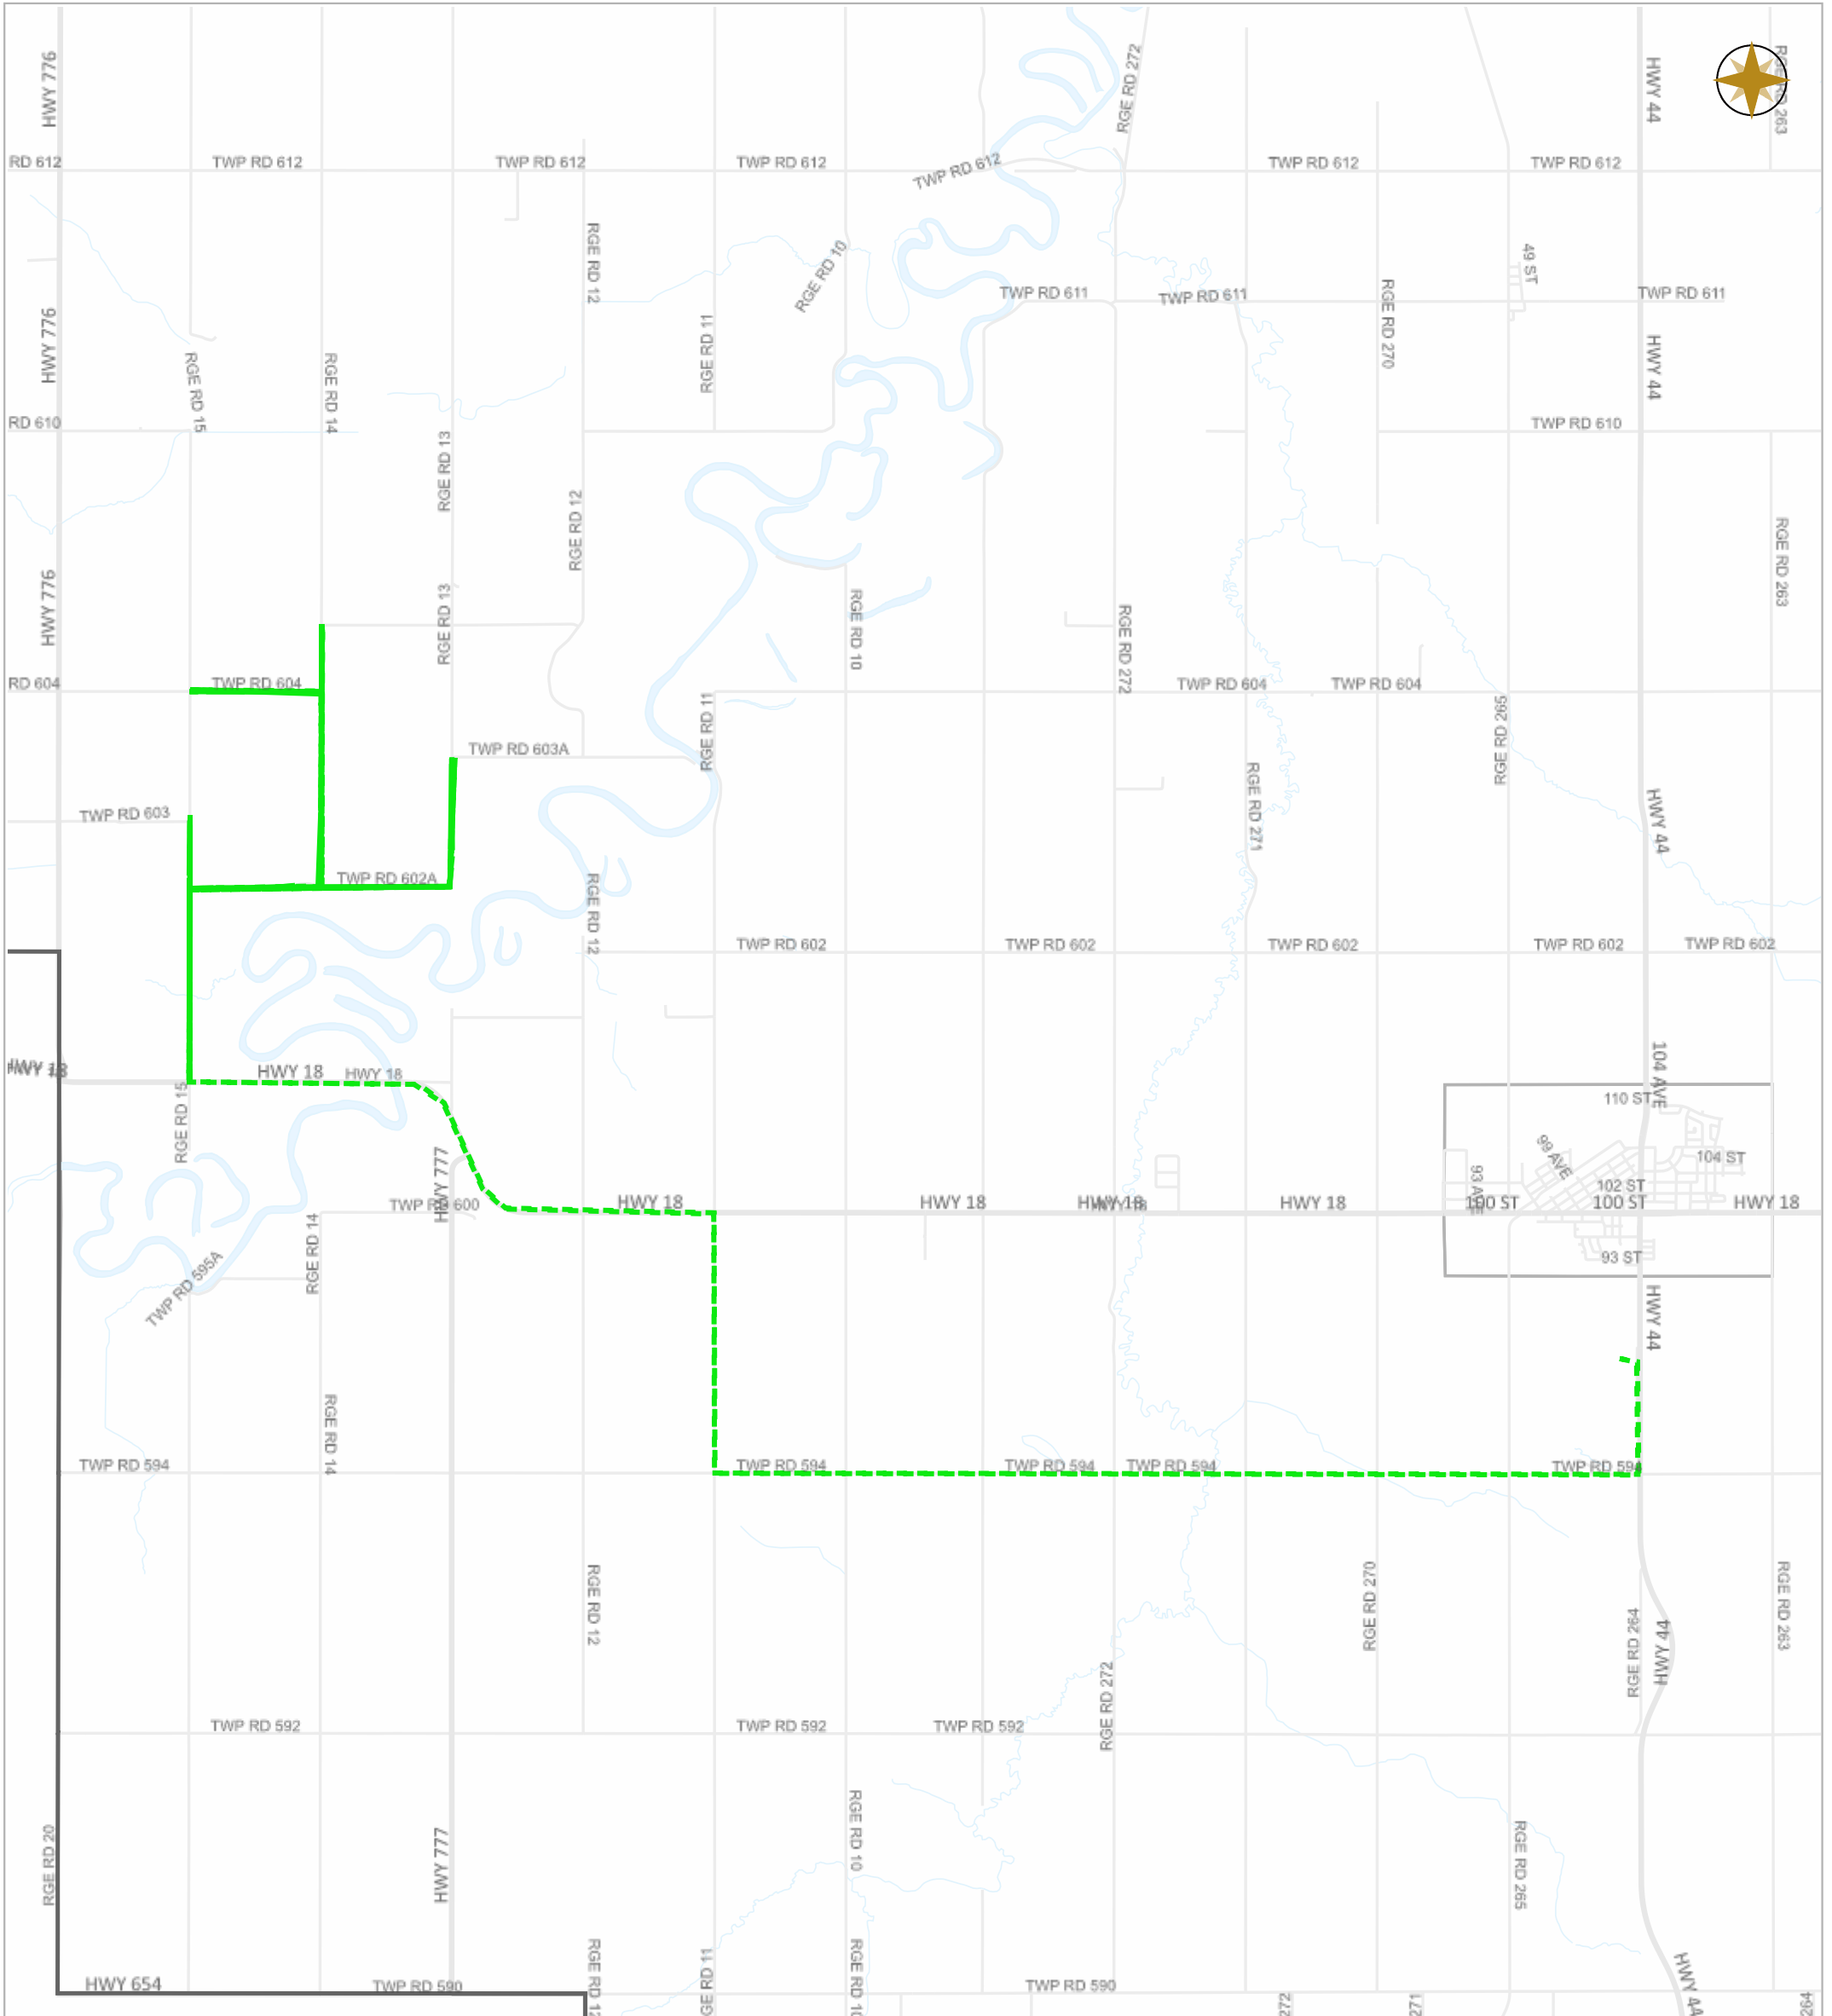

Scale	Legend — Work Layers (Speed 1~7 mile/h) - - - Tracking — Roads	WESTLOCK COUNTY MAP Map Projection: 3TM 114W NAD 83	10336 – 106 Street Westlock, Alberta T7P 2G1 Tel: 780-349-3346 Toll Free: 1-877-349-5880 Fax: 780-349-2012 Date: May.09, 2022