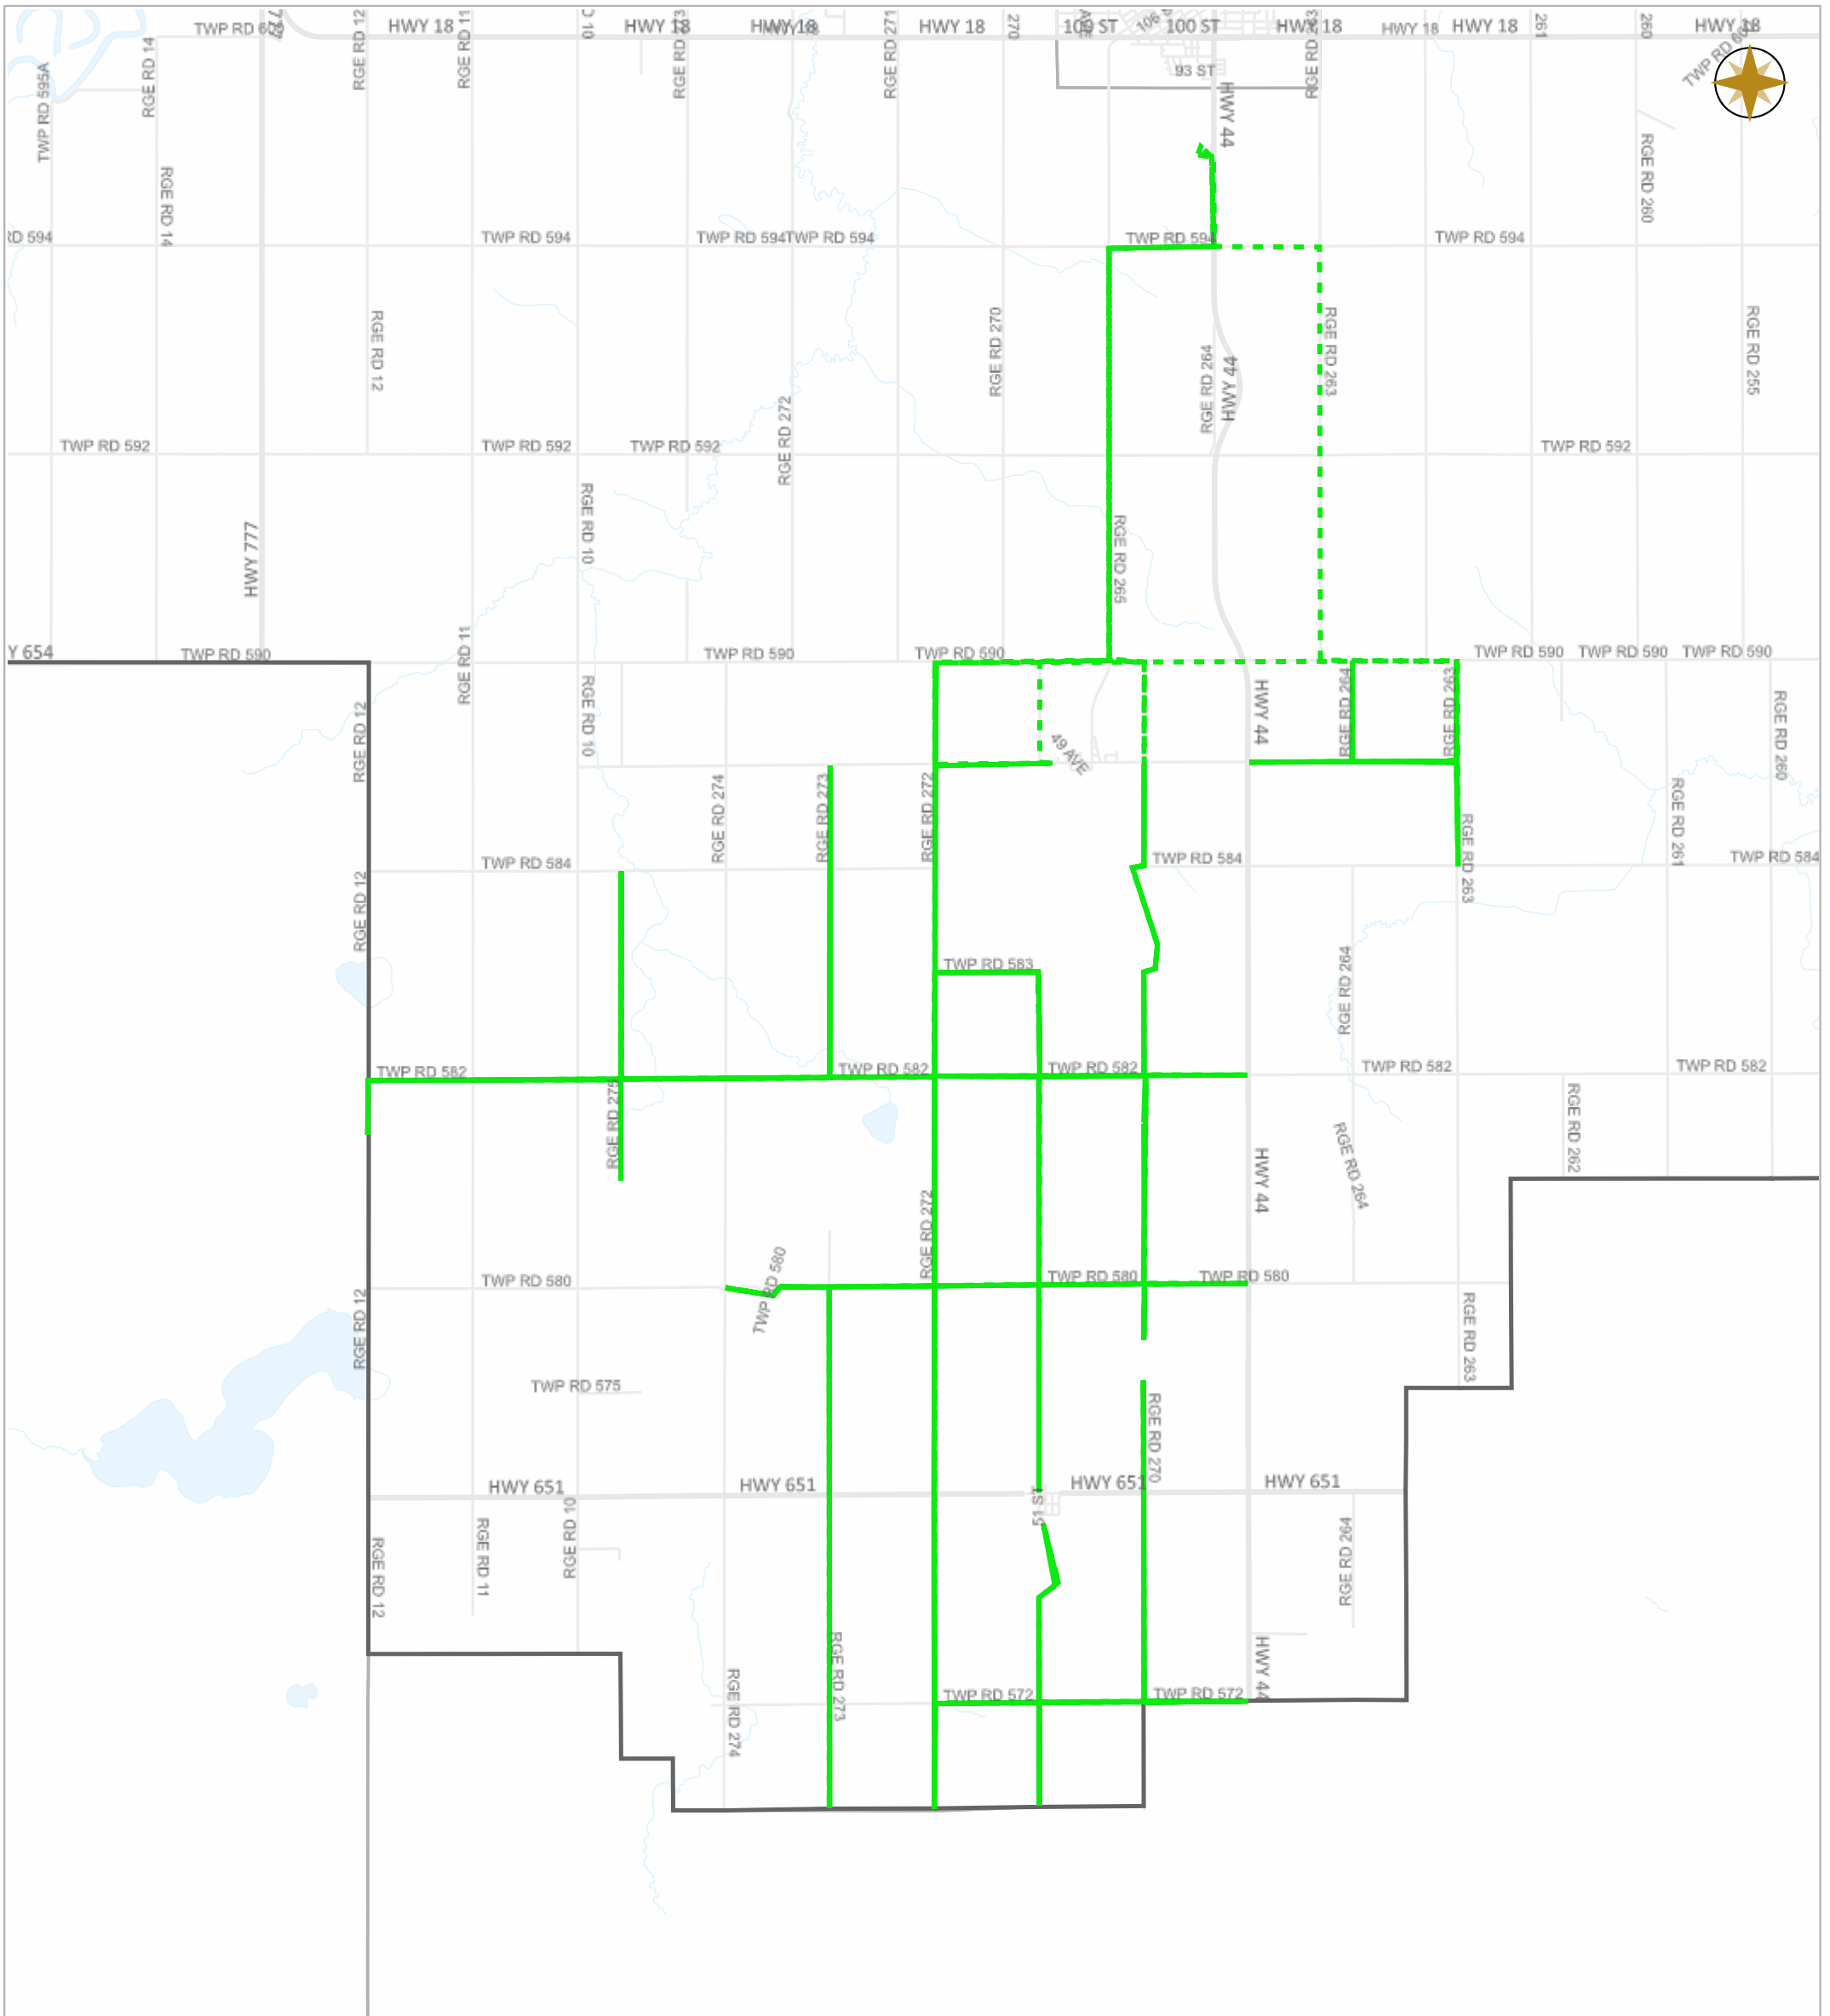

Legend

- Work Layers (Speed 1~12 mile/h)
- - - Tracking
- Roads

WESTLOCK COUNTY MAP

Map Projection: 3TM 114W NAD 83

10336 – 106 Street
Westlock, Alberta T7P 2G1

Tel: 780-349-3346
Toll Free: 1-877-349-5880
Fax: 780-349-2012

Date: Nov.28, 2022