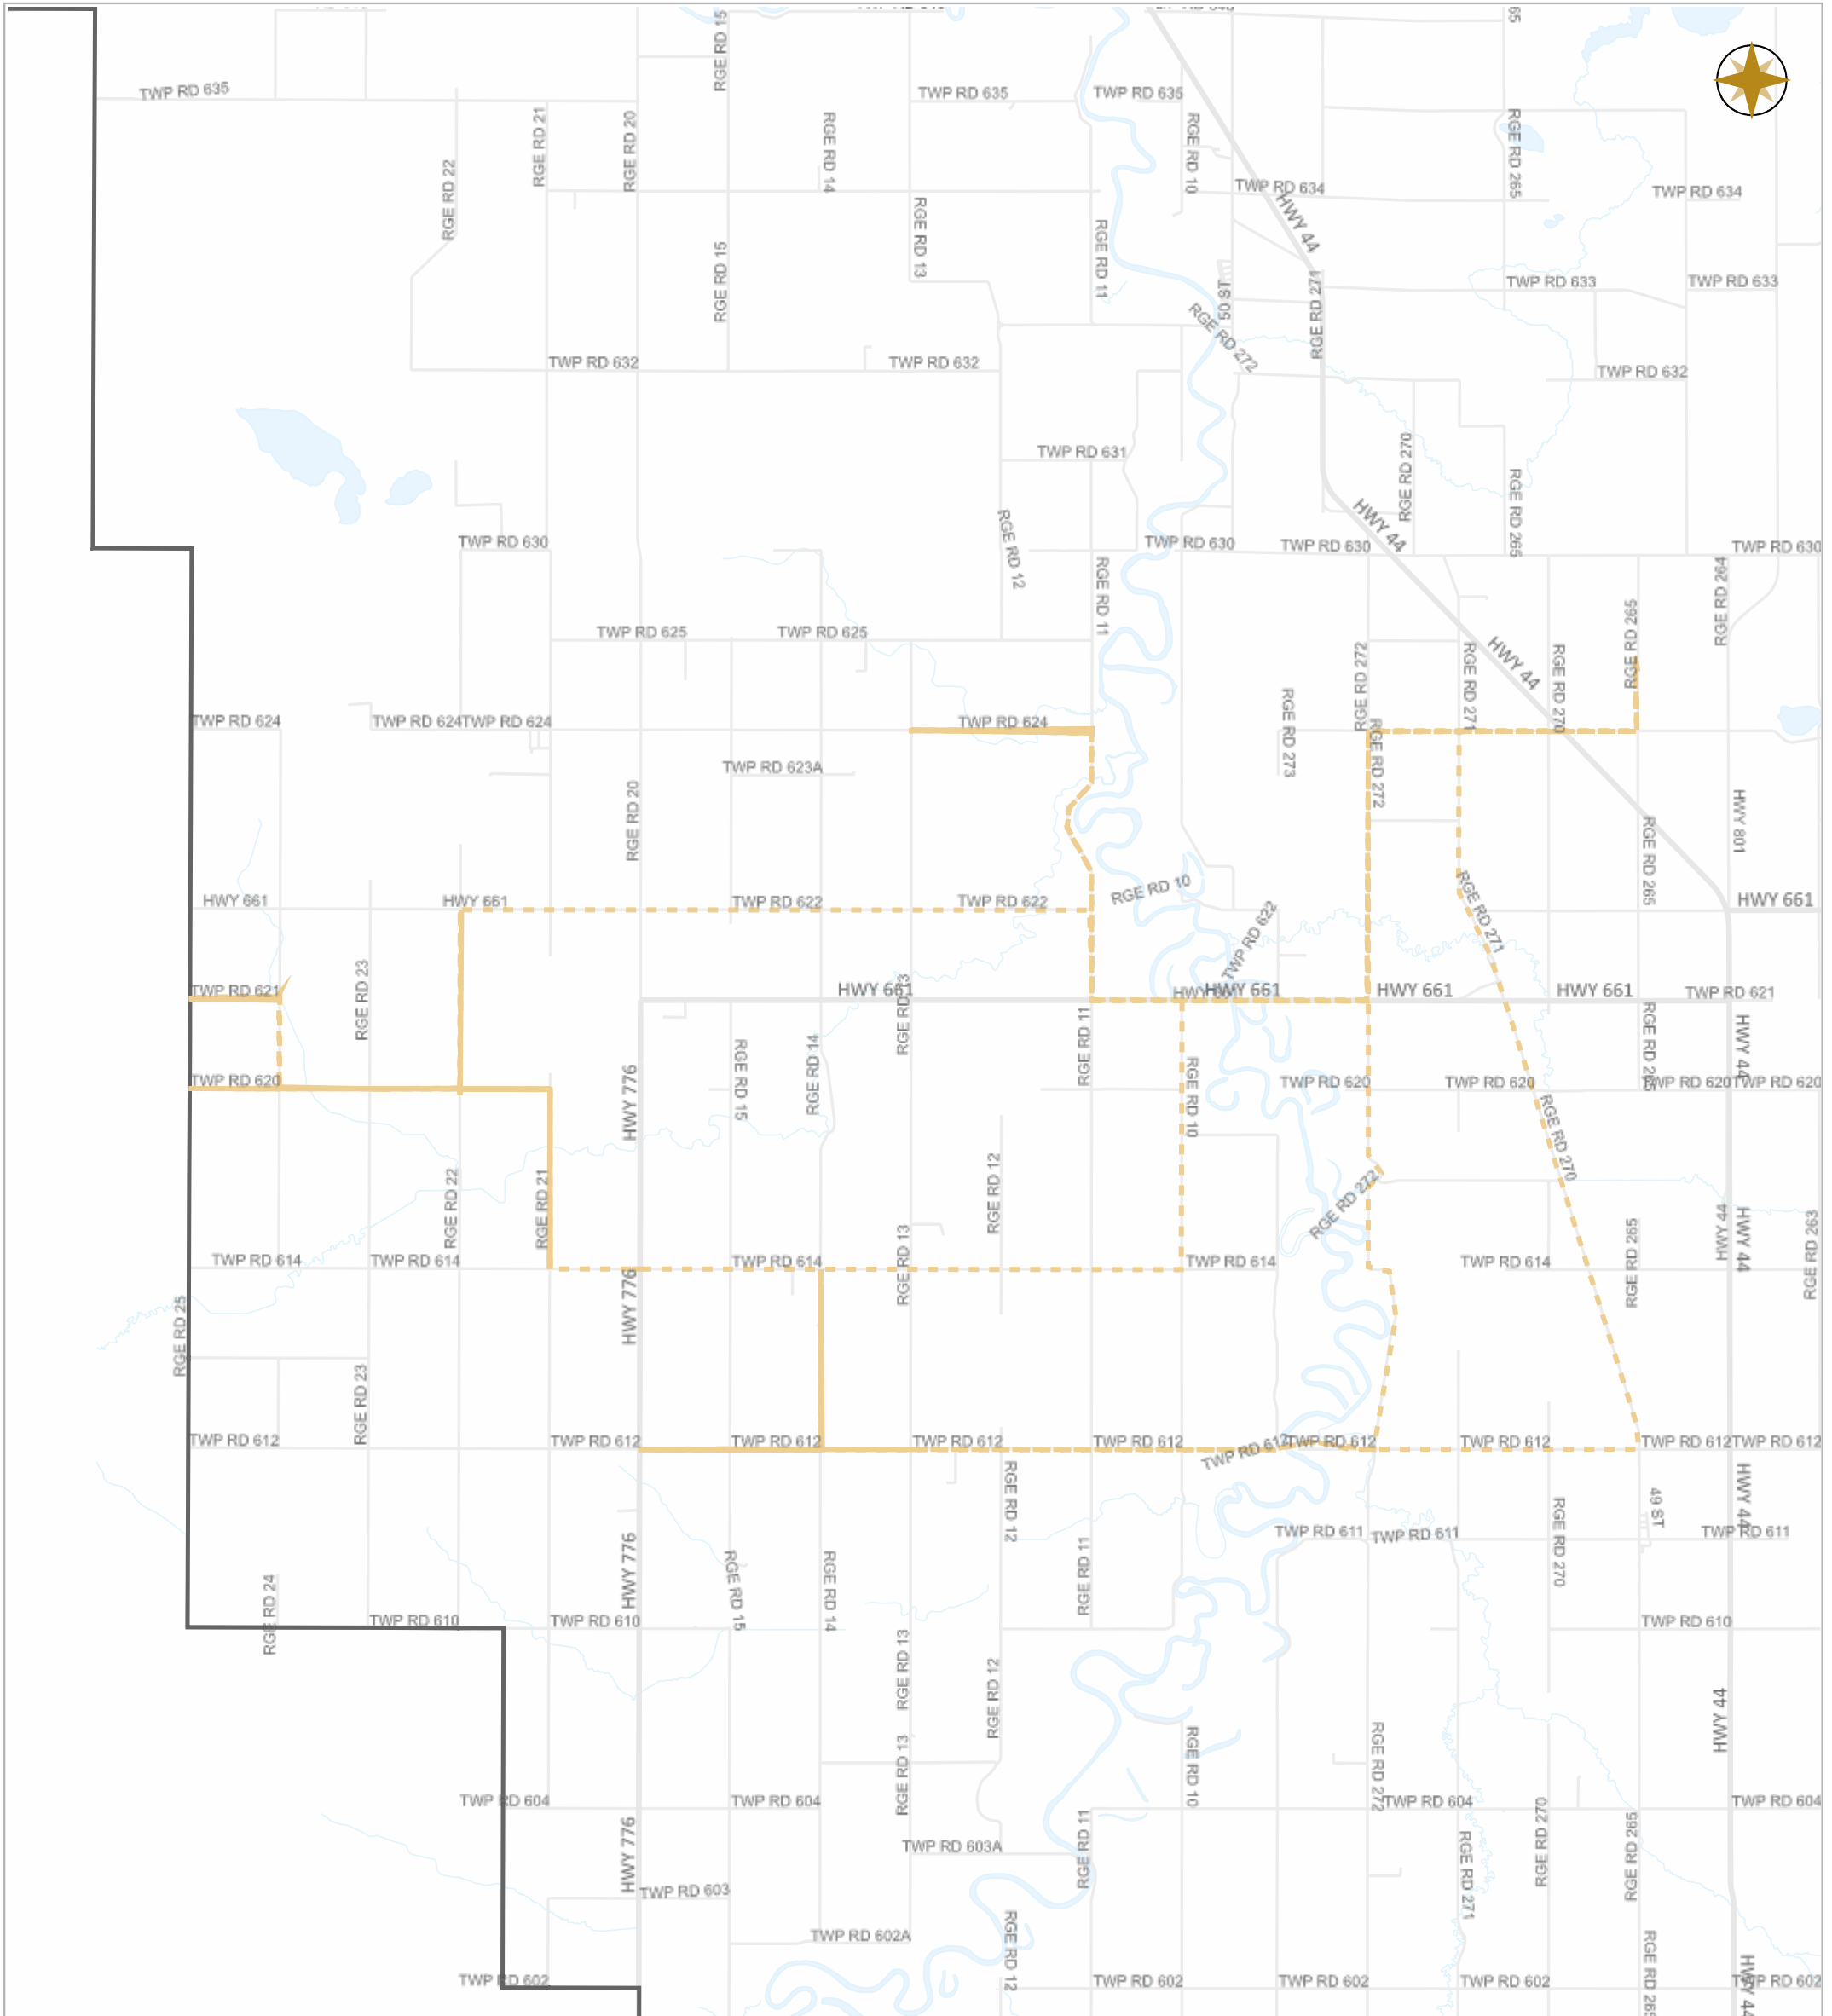

1. **Legend**
2. Work Layers (Speed 1~12 mile/h)
   - - - Tracking
   - Roads

WESTLOCK COUNTY MAP

Map Projection: 3TM 114W NAD 83

10336 – 106 Street
Westlock, Alberta T7P 2G1
Tel: 780-349-3346
Toll Free: 1-877-349-5880
Fax: 780-349-2012

Date: Nov.28, 2022