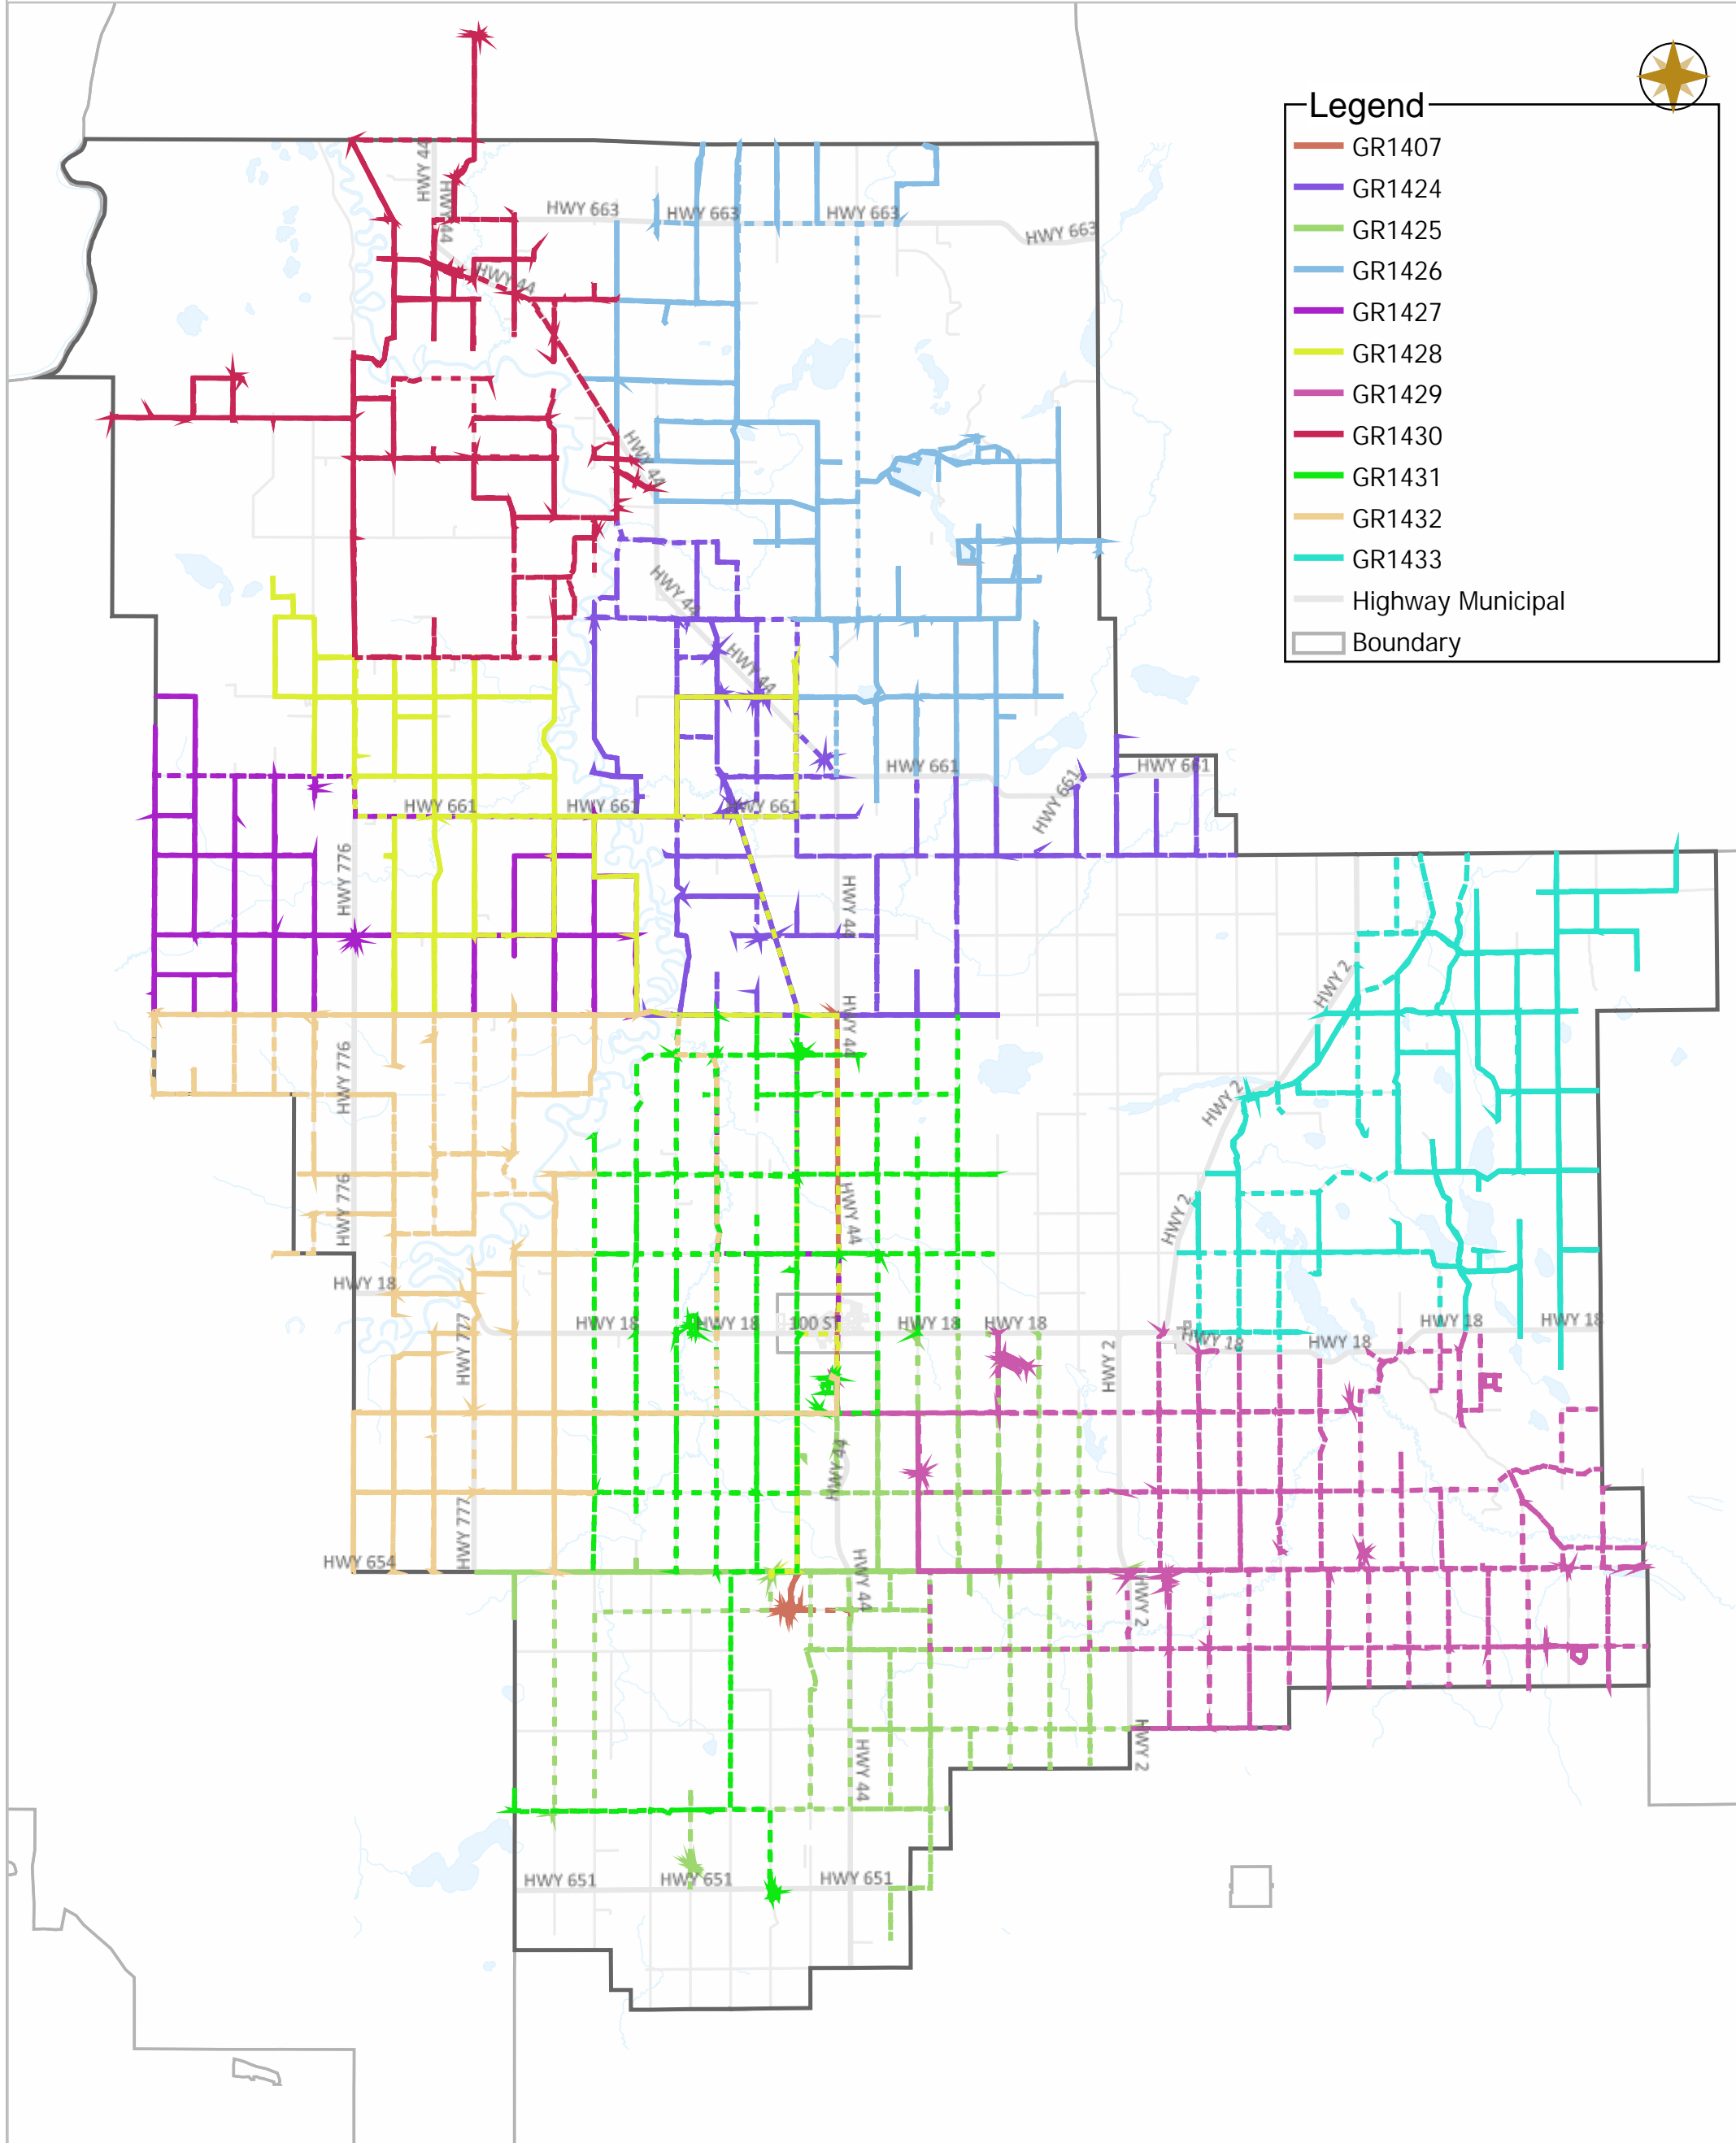

WESTLOCK COUNTY - WEEKLY GRADING REPORT

11-24-2024 ~ 11-30-2024

Legend

- GR1407
- GR1424
- GR1425
- GR1426
- GR1427
- GR1428
- GR1429
- GR1430
- GR1431
- GR1432
- GR1433
- Highway Municipal
- Boundary

WESTLOCK COUNTY MAP

10336 – 106 Street
 Westlock, Alberta T7P 2G1
 Tel: 780-349-3346
 Toll Free: 1-877-349-5880
 Fax: 780-349-2012

Map Projection: 3TM 114W NAD 83

Date: Dec.02, 2024

Vehicle: GR1407 - (Spare)

11-24-2024 ~ 11-30-2024

Scale

Legend

- Work Layers (Speed 1~12 mile/h)
- - - Tracking
- Roads

WESTLOCK COUNTY MAP

Map Projection: 3TM 114W NAD 83

10336 – 106 Street
Westlock, Alberta T7P 2G1

Tel: 780-349-3346
Toll Free: 1-877-349-5880
Fax: 780-349-2012

Date: Dec.02, 2024

  <p>Scale</p>	<p>Legend</p> <ul style="list-style-type: none"> — Work Layers (Speed 1~12 mile/h) - - - Tracking — Roads 	 <p>WESTLOCK COUNTY MAP</p> <p>Map Projection: 3TM 114W NAD 83</p>	<p>10336 – 106 Street Westlock, Alberta T7P 2G1</p> <p>Tel: 780-349-3346 Toll Free: 1-877-349-5880 Fax: 780-349-2012</p> <p>Date: Dec.02, 2024</p>
---	--	--	--