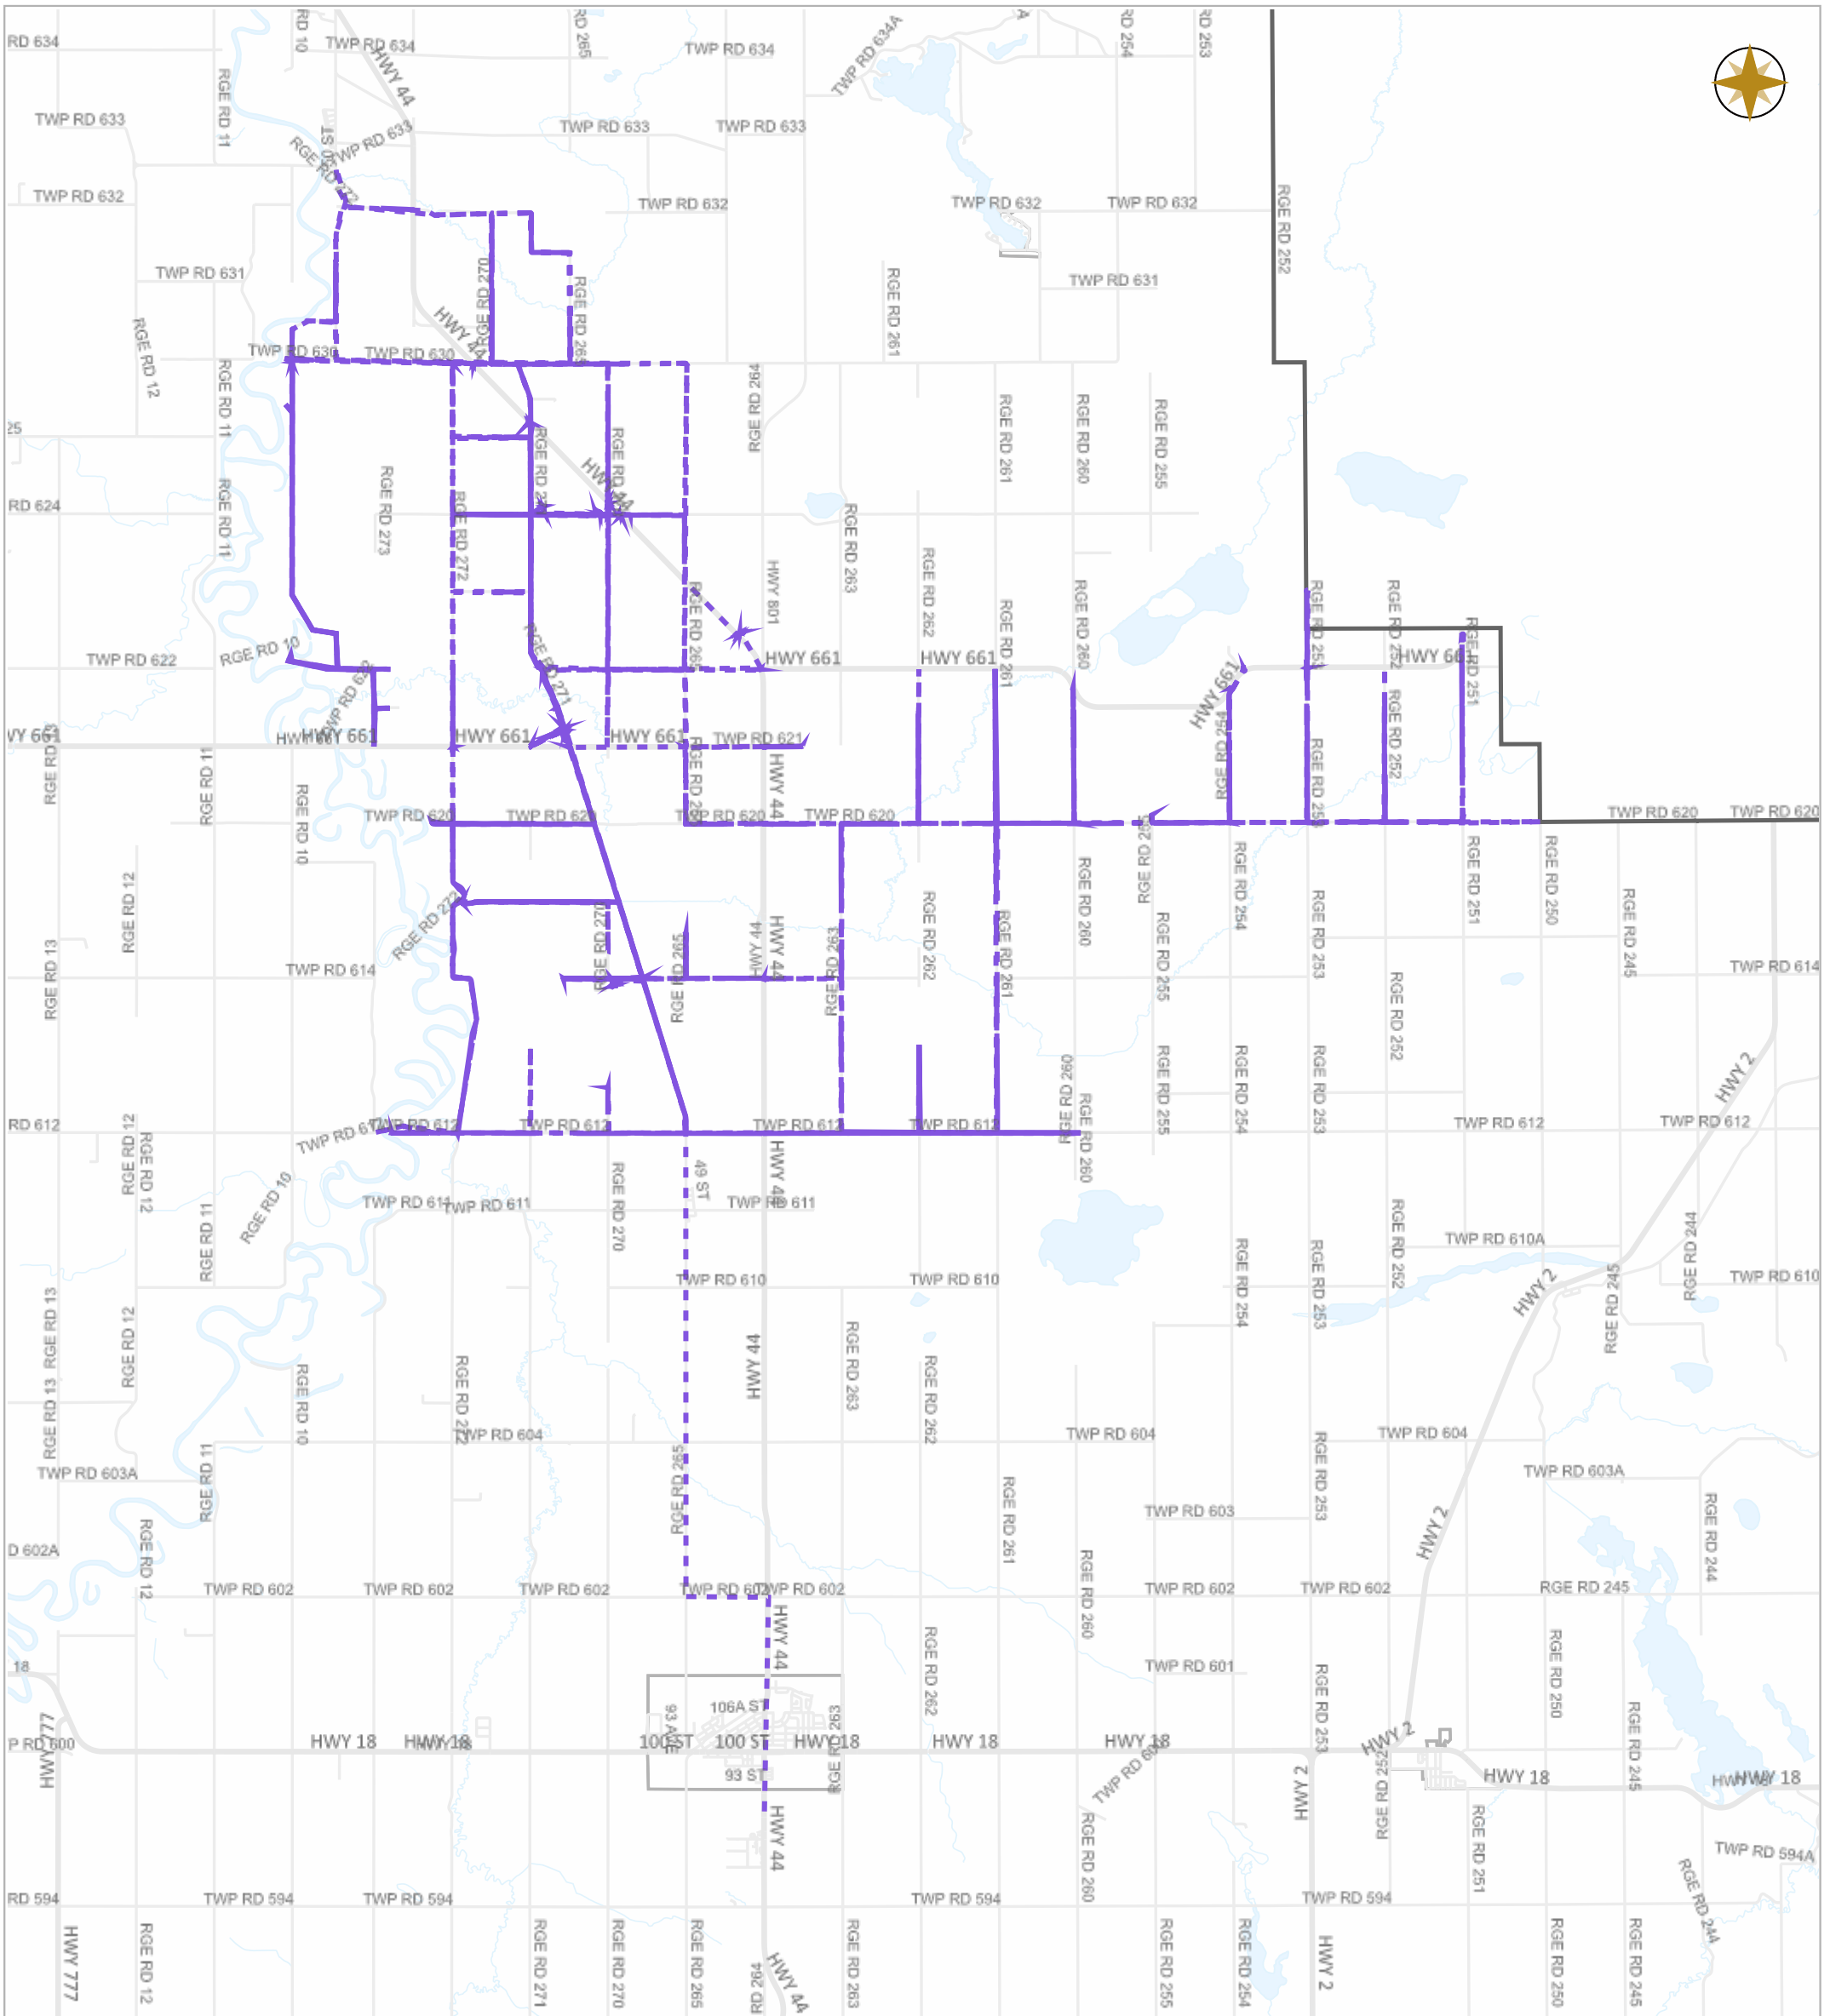

Date: Dec.02, 2024

  <p>Scale</p>	<p>Legend</p> <ul style="list-style-type: none"> — Work Layers (Speed 1~12 mile/h) - - - Tracking — Roads 	 <p>WESTLOCK COUNTY MAP</p> <p>Map Projection: 3TM 114W NAD 83</p>	<p>10336 – 106 Street Westlock, Alberta T7P 2G1</p> <p>Tel: 780-349-3346 Toll Free: 1-877-349-5880 Fax: 780-349-2012</p> <p>Date: Dec.02, 2024</p>
---	--	--	--