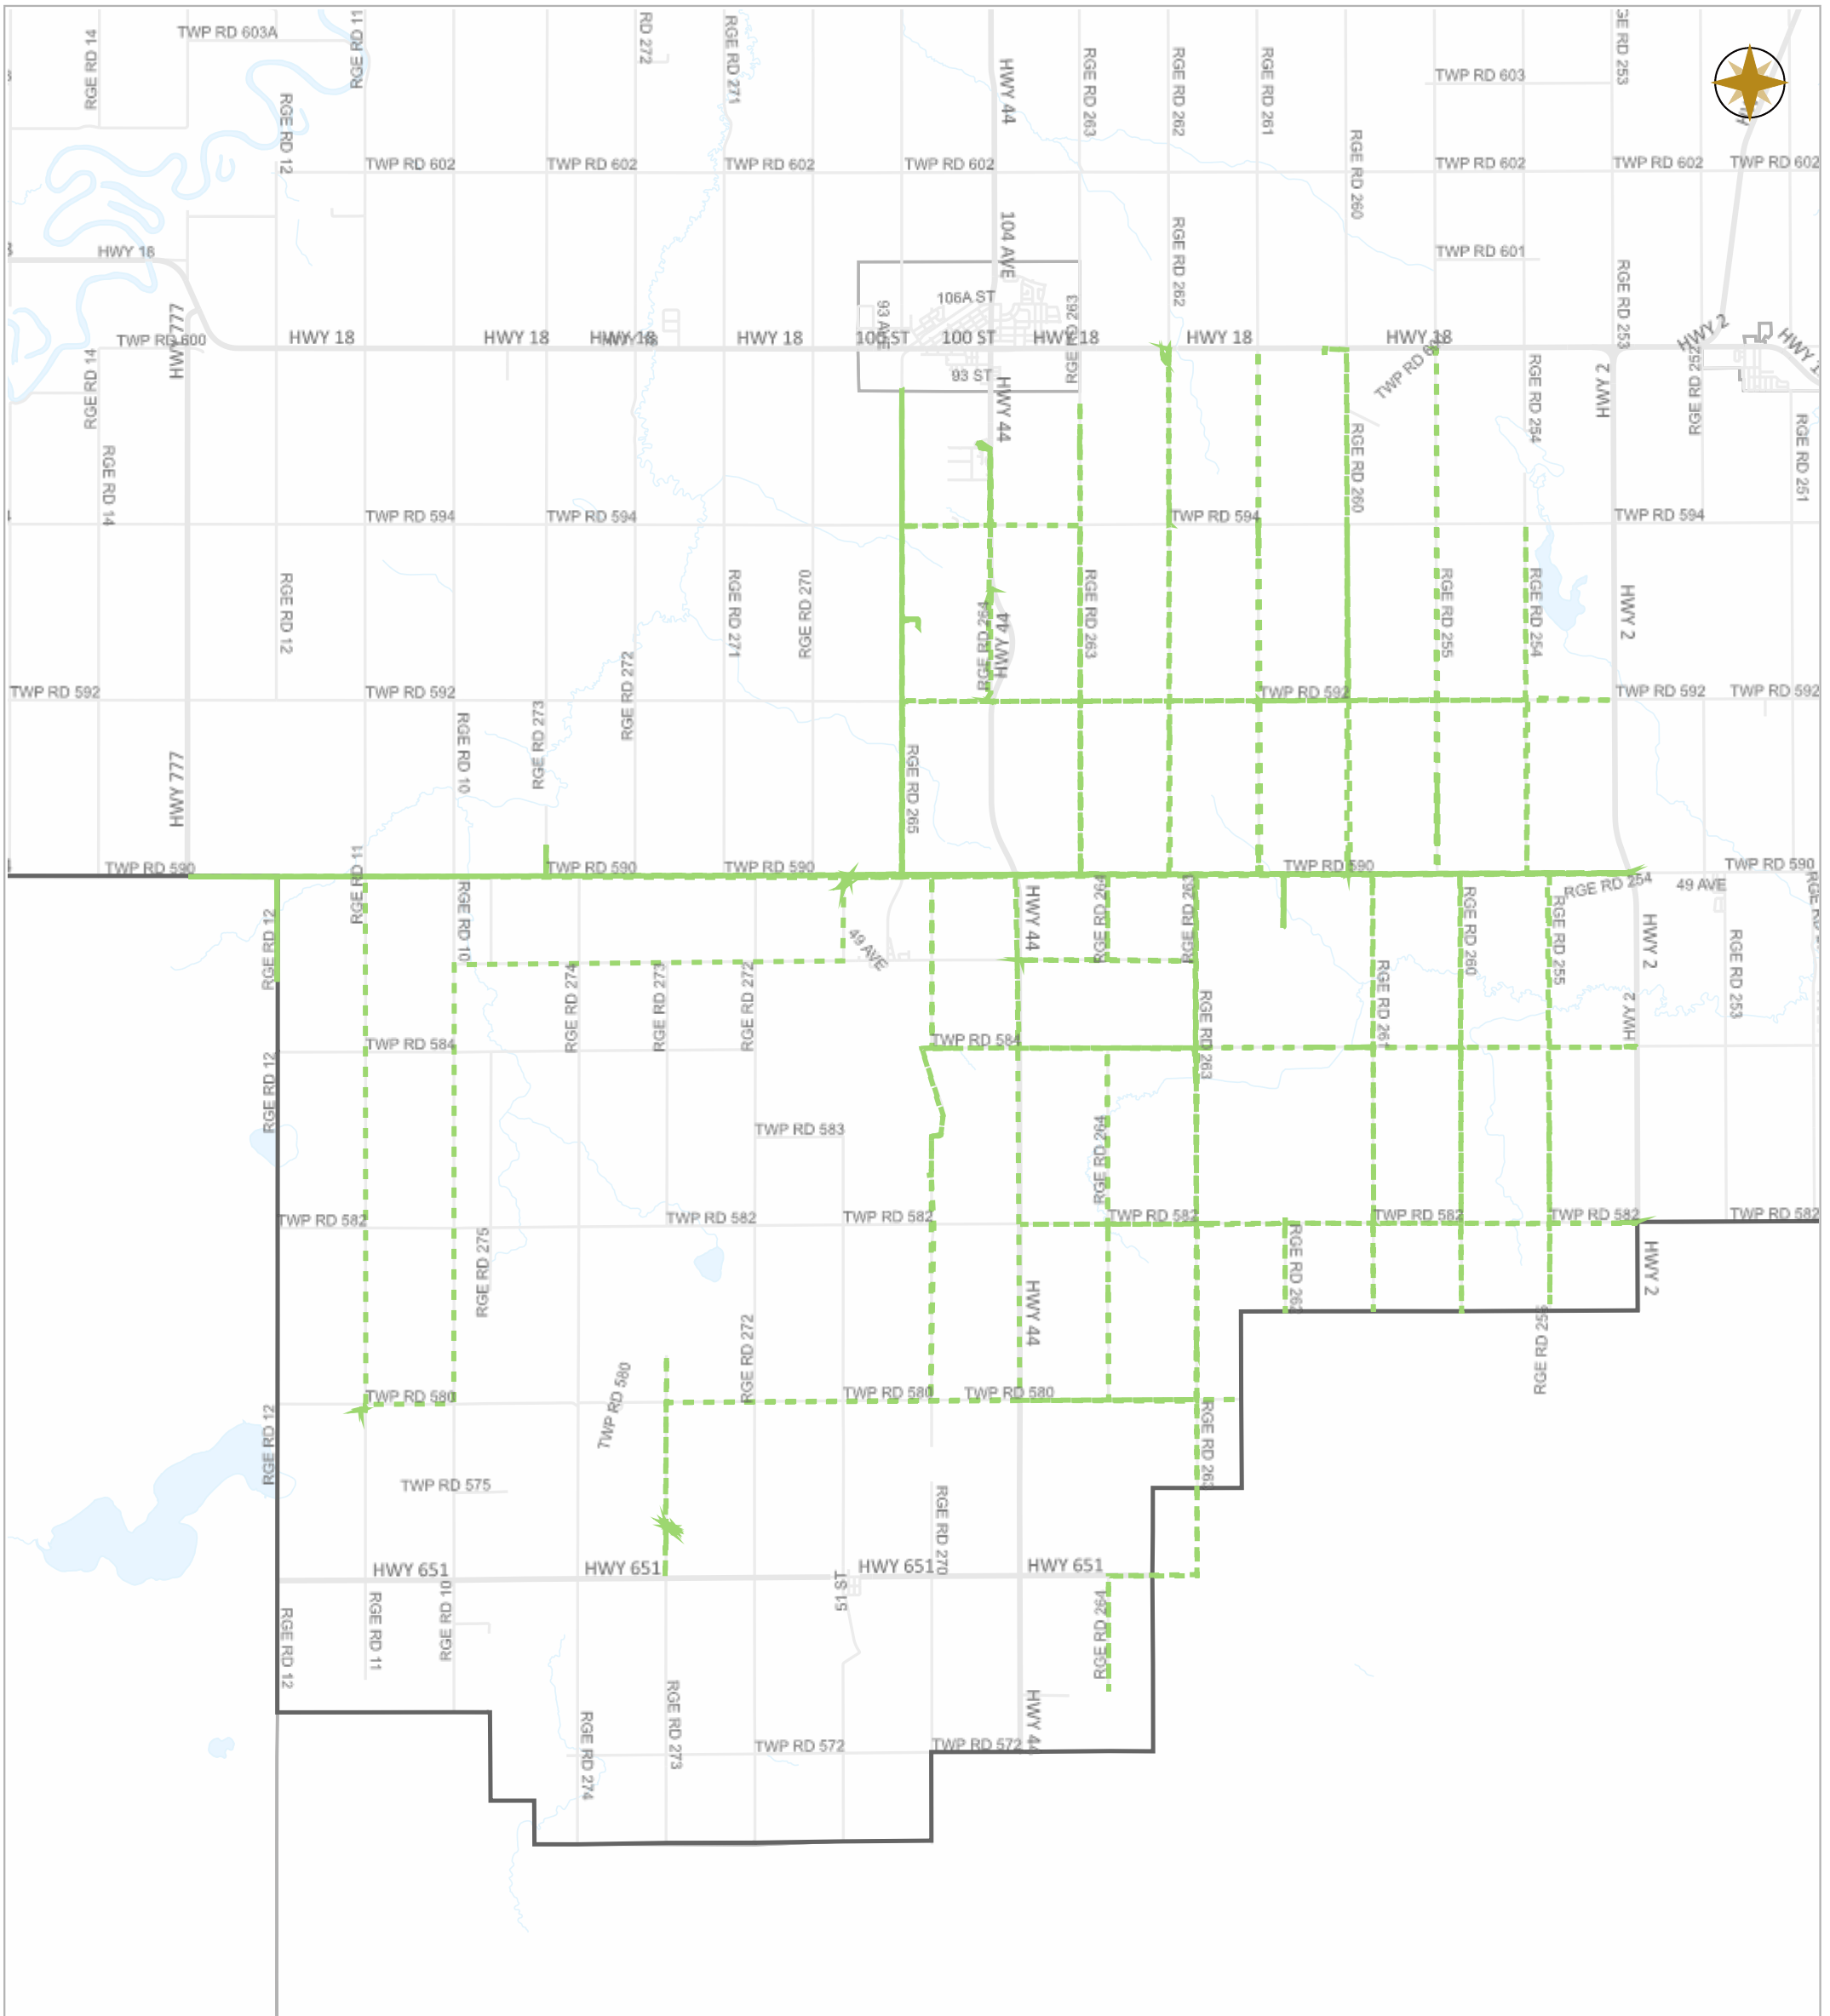

Date: Dec.02, 2024

  <p>Scale</p>	<p>Legend</p> <ul style="list-style-type: none"> — Work Layers (Speed 1~12 mile/h) - - - Tracking — Roads 	 <p>WESTLOCK COUNTY MAP</p> <p>Map Projection: 3TM 114W NAD 83</p>	<p>10336 – 106 Street Westlock, Alberta T7P 2G1</p> <p>Tel: 780-349-3346 Toll Free: 1-877-349-5880 Fax: 780-349-2012</p> <p>Date: Dec.02, 2024</p>
---	--	--	--