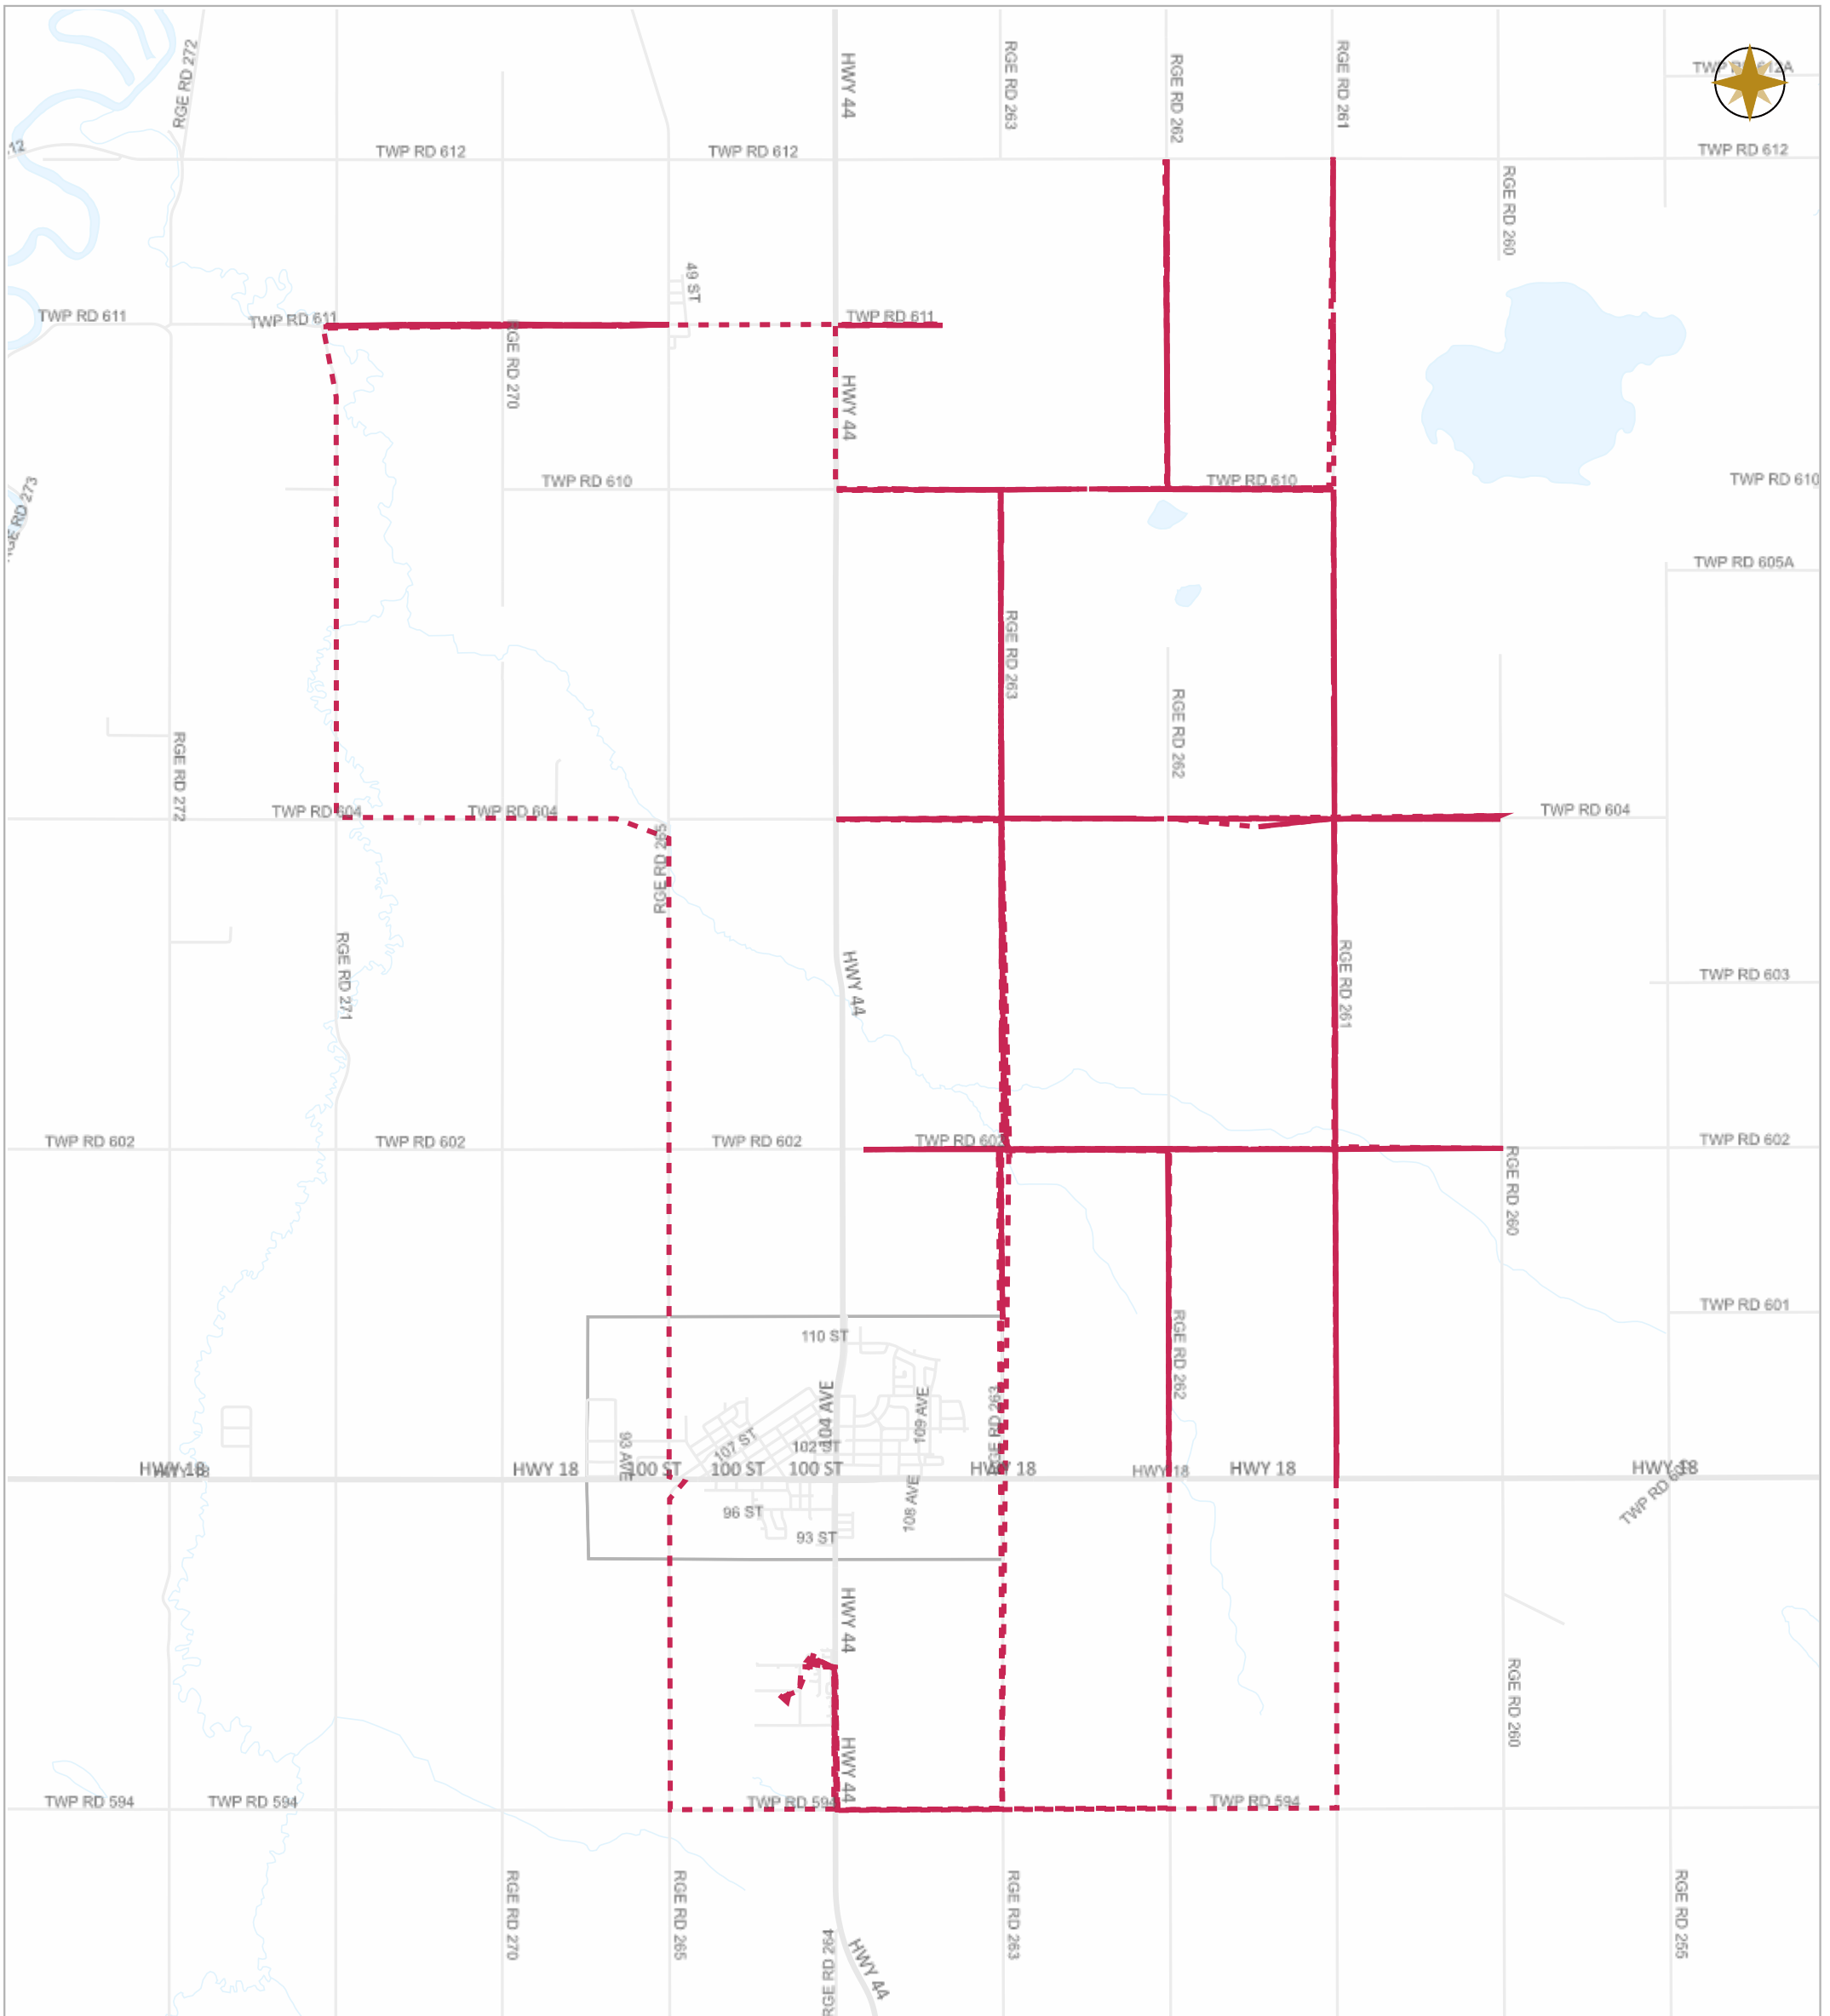

Legend

- Work Layers (Speed 1~7 mile/h)
- - - Tracking
- Roads

WESTLOCK COUNTY MAP

Map Projection: 3TM 114W NAD 83

10336 – 106 Street
Westlock, Alberta T7P 2G1

Tel: 780-349-3346
Toll Free: 1-877-349-5880
Fax: 780-349-2012

Date: Jul.29, 2024