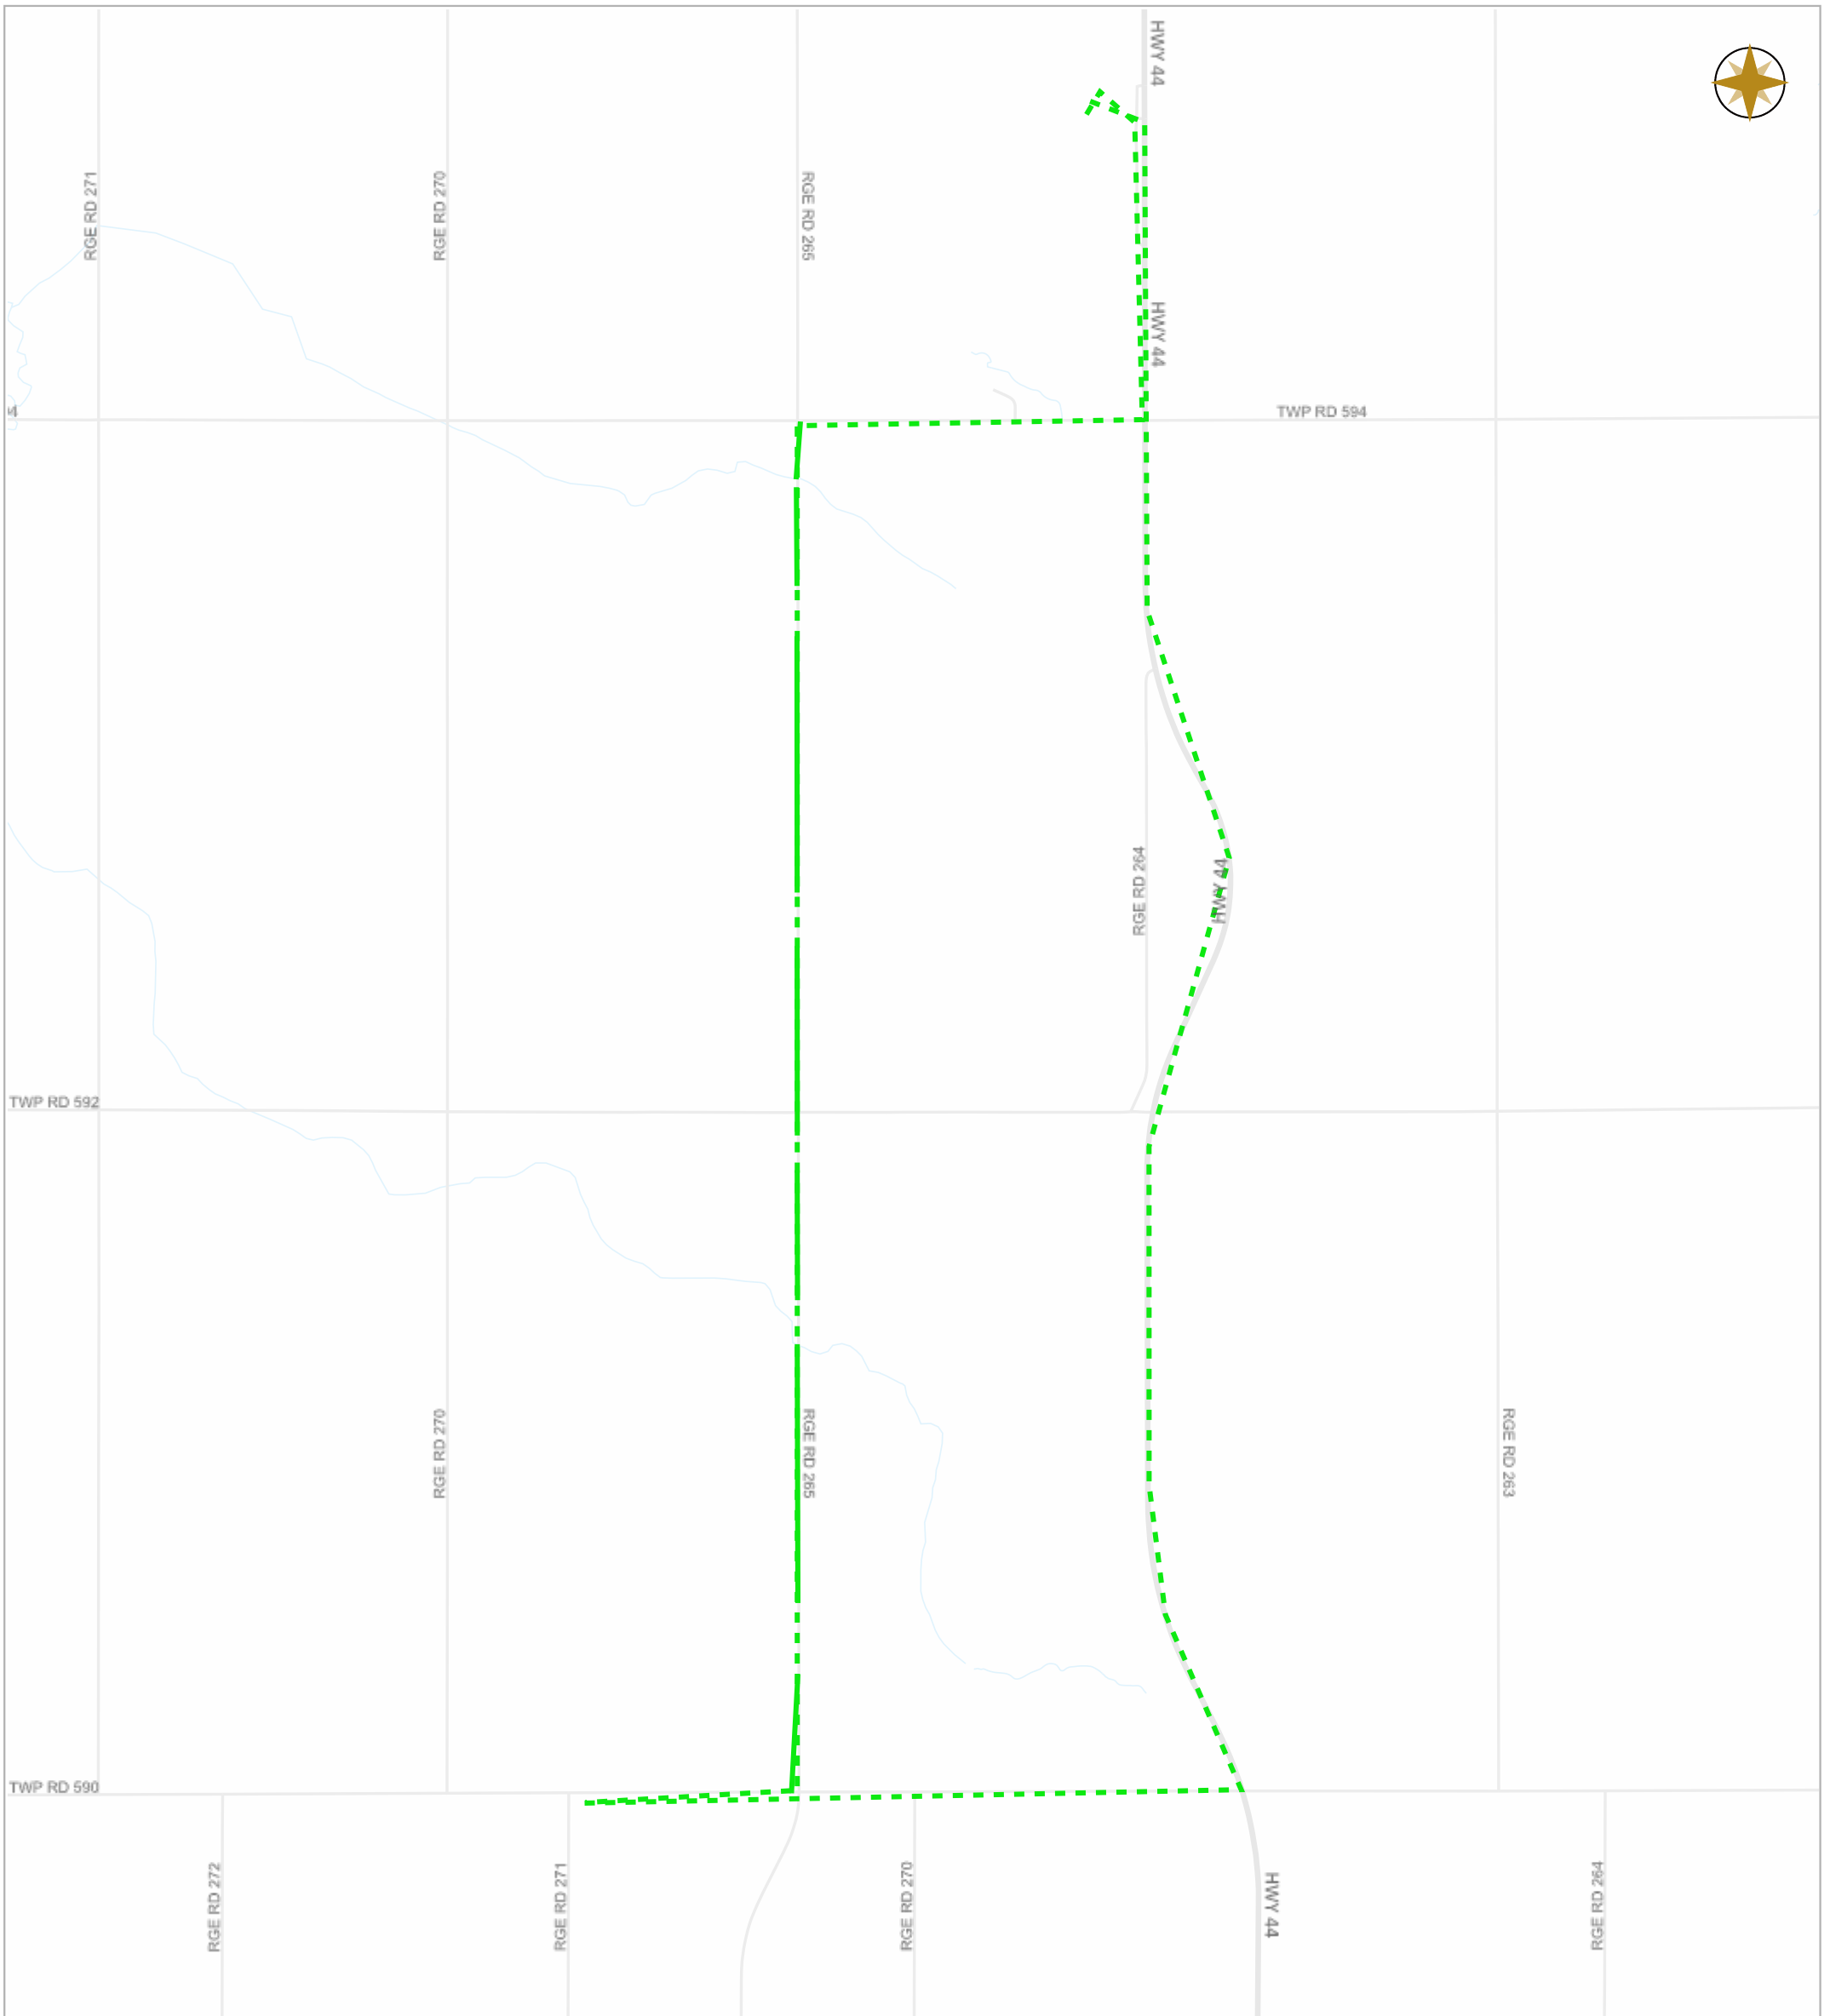

Scale

Legend

- Work Layers (Speed 1~7 mile/h)
- - - Tracking
- Roads

WESTLOCK COUNTY MAP

Map Projection: 3TM 114W NAD 83

10336 – 106 Street
Westlock, Alberta T7P 2G1

Tel: 780-349-3346
Toll Free: 1-877-349-5880
Fax: 780-349-2012

Date: Jun.20, 2022