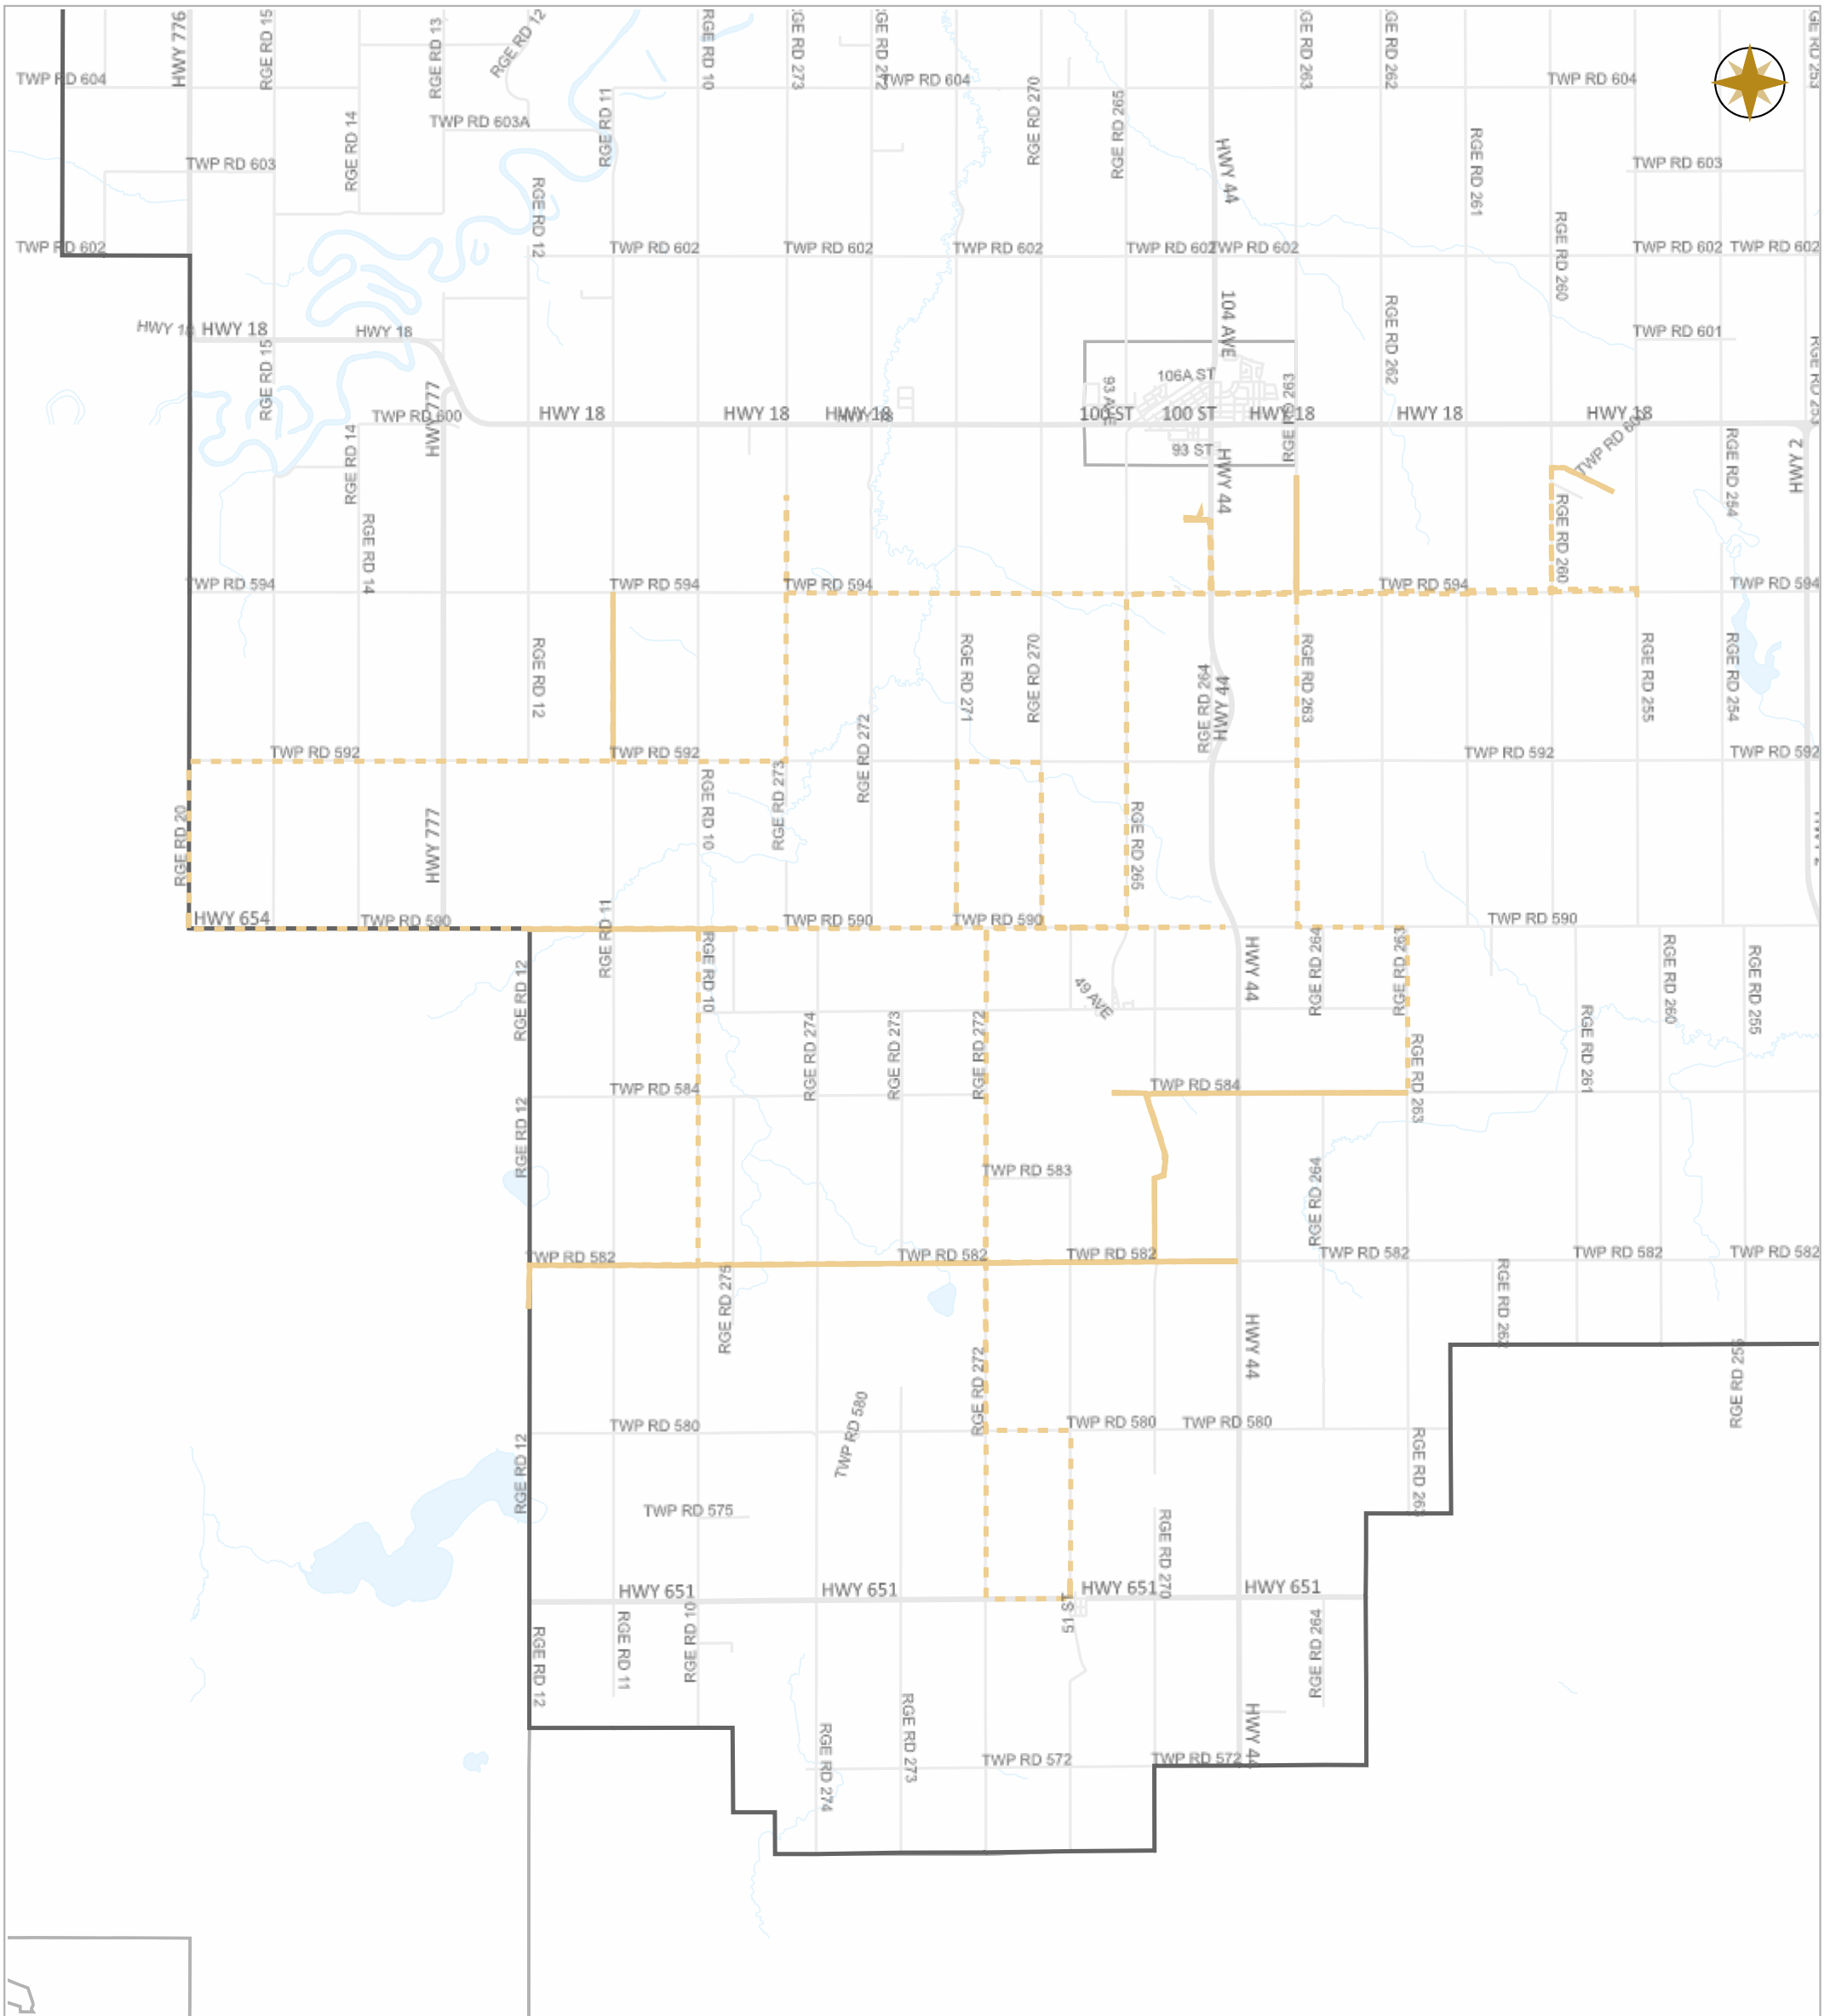

Legend

- Work Layers (Speed 1~7 mile/h)
- - - Tracking
- Roads

WESTLOCK COUNTY MAP

Map Projection: 3TM 114W NAD 83

10336 – 106 Street
Westlock, Alberta T7P 2G1

Tel: 780-349-3346
Toll Free: 1-877-349-5880
Fax: 780-349-2012

Date: Jun.20, 2022