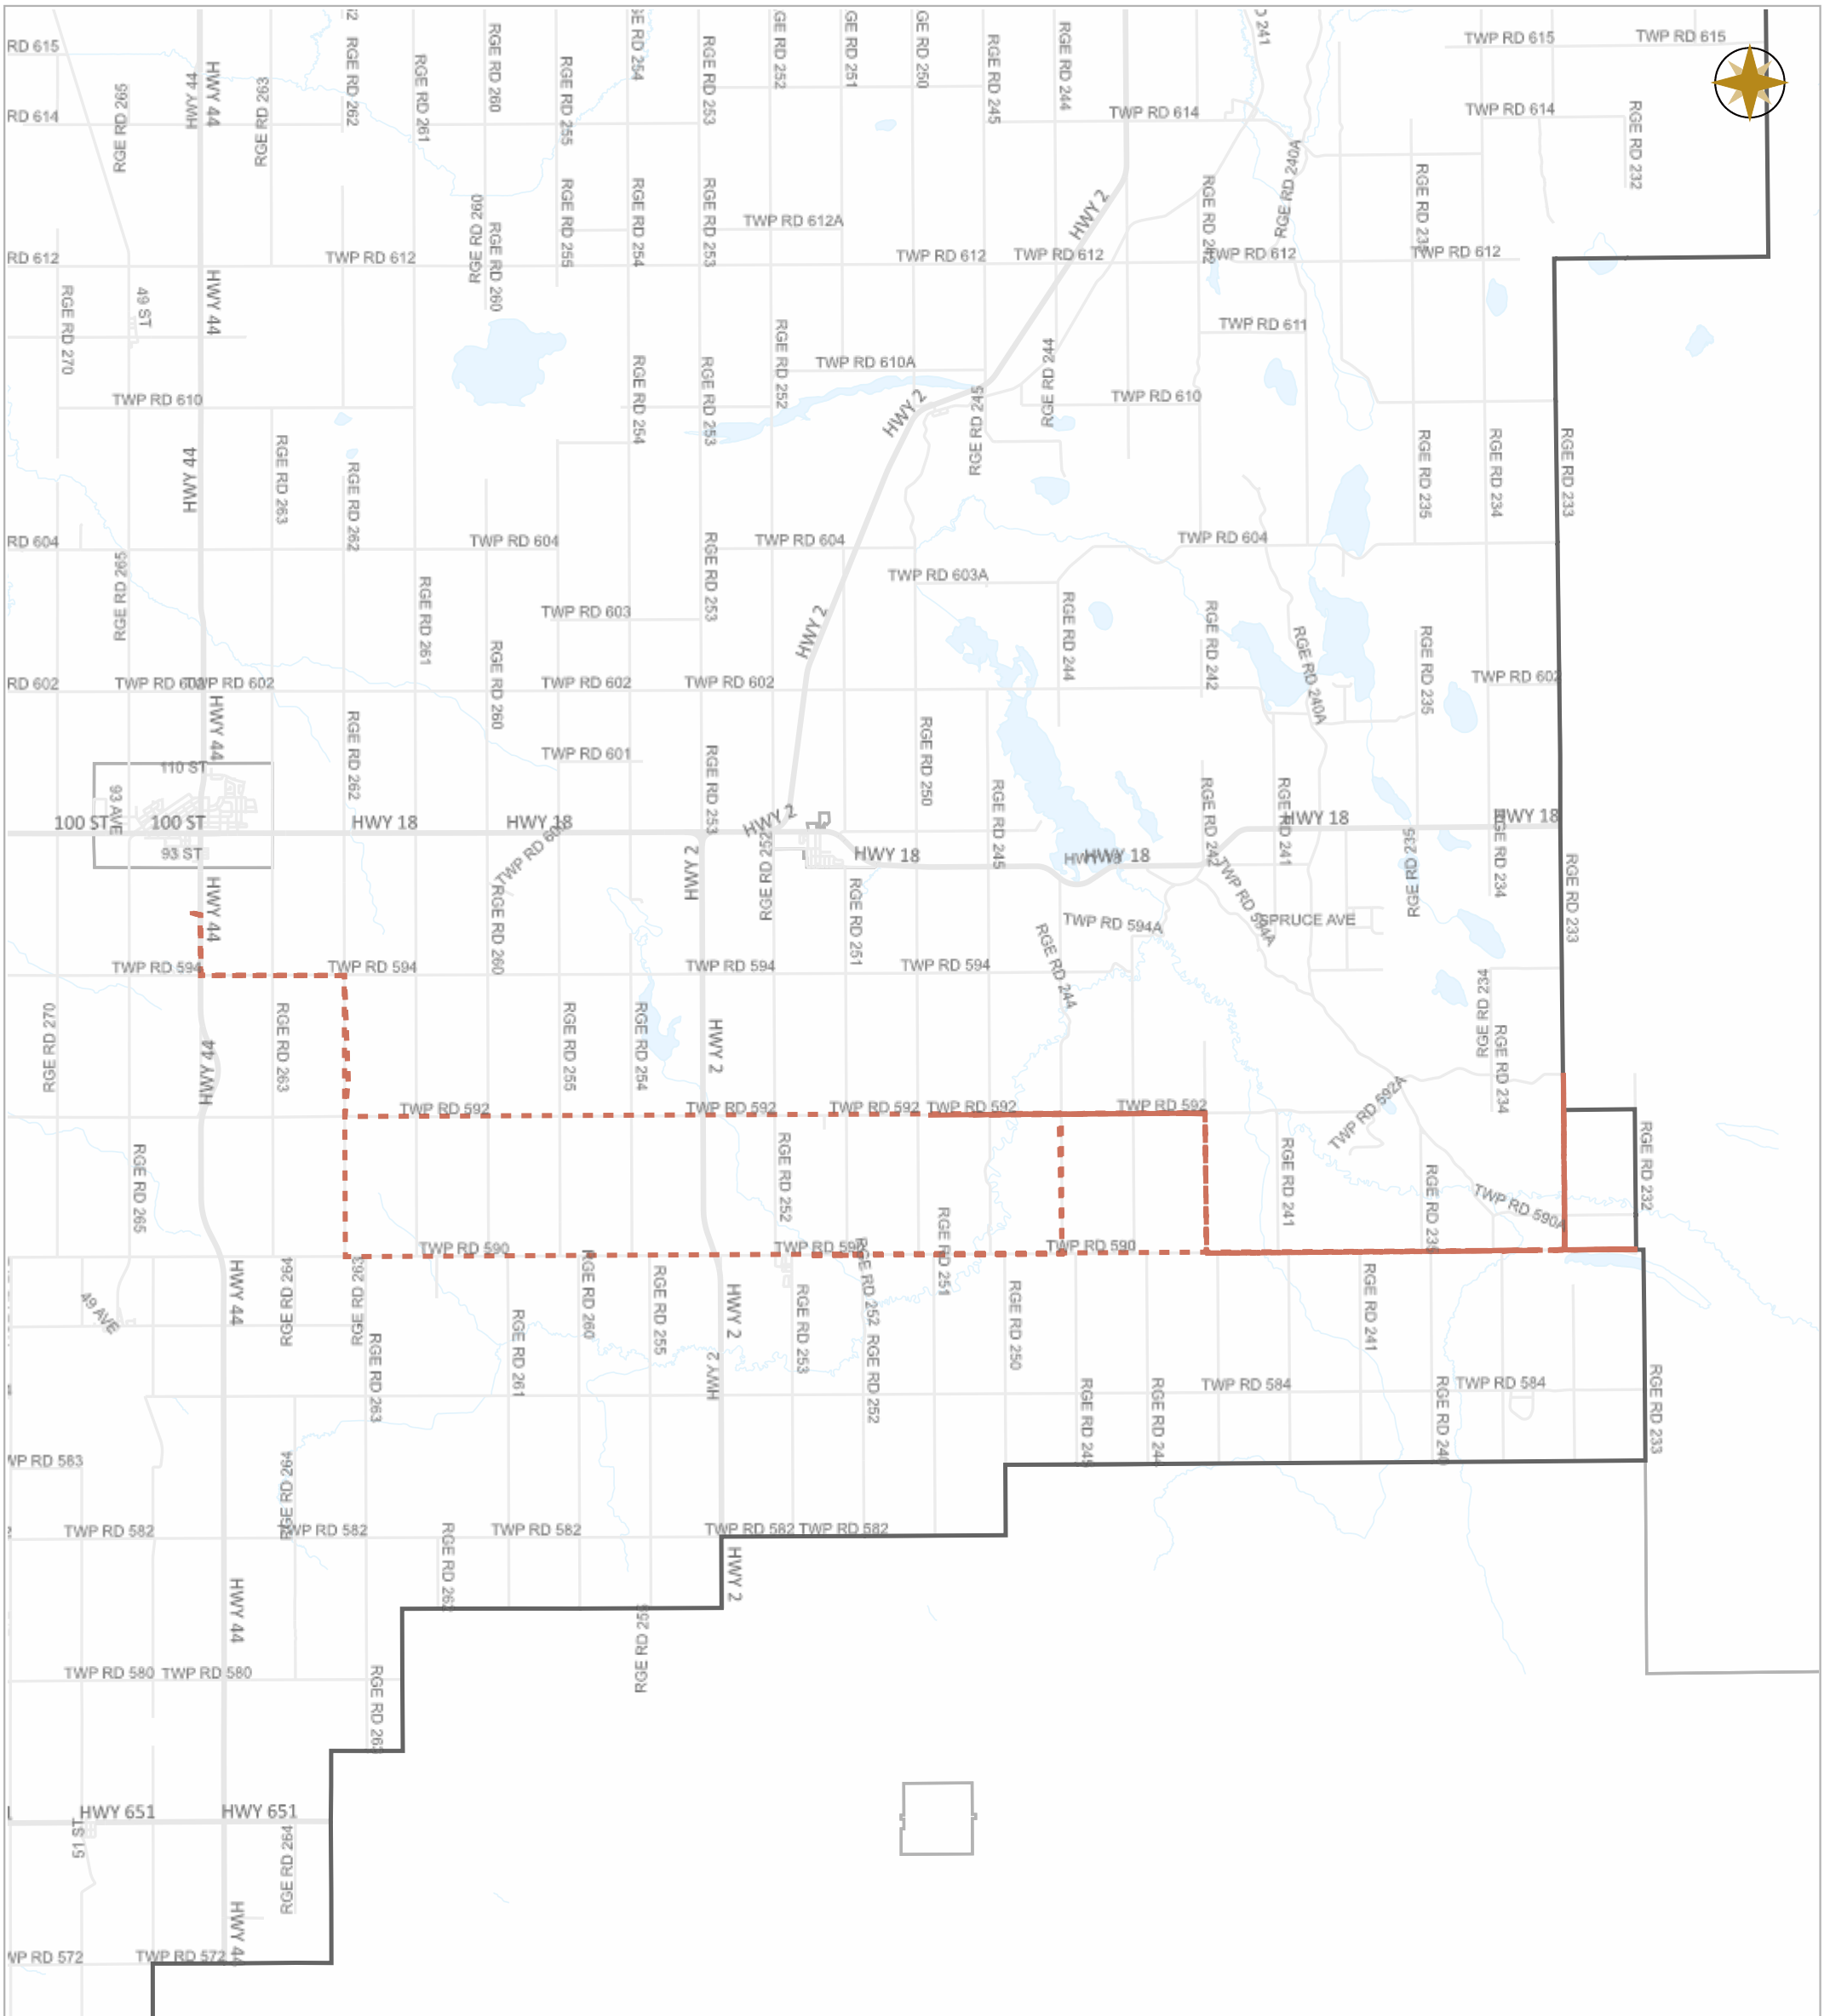

WESTLOCK COUNTY - WEEKLY GRADING REPORT

06-12-2022 ~ 06-18-2022

Legend

- GR1407
- GR1418
- GR1419
- GR1420
- GR1421
- GR1422
- GR1423
- GR1424
- GR1425
- GR1426
- - - GR1428
- Highway Municipal
- Boundary

Scale

WESTLOCK COUNTY MAP

10336 – 106 Street
 Westlock, Alberta T7P 2G1
 Tel: 780-349-3346
 Toll Free: 1-877-349-5880
 Fax: 780-349-2012

Map Projection: 3TM 114W NAD 83

Date: Jun.20, 2022

<p>Scale</p>	<p>Legend</p> <ul style="list-style-type: none"> — Work Layers (Speed 1~7 mile/h) - - - Tracking — Roads 	<p>WESTLOCK COUNTY MAP</p> <p>Map Projection: 3TM 114W NAD 83</p>	<p>10336 – 106 Street Westlock, Alberta T7P 2G1</p> <p>Tel: 780-349-3346 Toll Free: 1-877-349-5880 Fax: 780-349-2012</p> <p>Date: Jun.20, 2022</p>
--------------	--	--	--

Date: Jun.20, 2022

<p>Scale</p>	<p>Legend</p> <ul style="list-style-type: none"> — Work Layers (Speed 1~7 mile/h) - - - Tracking — Roads 	<p>WESTLOCK COUNTY MAP</p> <p>Map Projection: 3TM 114W NAD 83</p>	<p>10336 – 106 Street Westlock, Alberta T7P 2G1</p> <p>Tel: 780-349-3346 Toll Free: 1-877-349-5880 Fax: 780-349-2012</p> <p>Date: Jun.20, 2022</p>
--------------	---	--	--