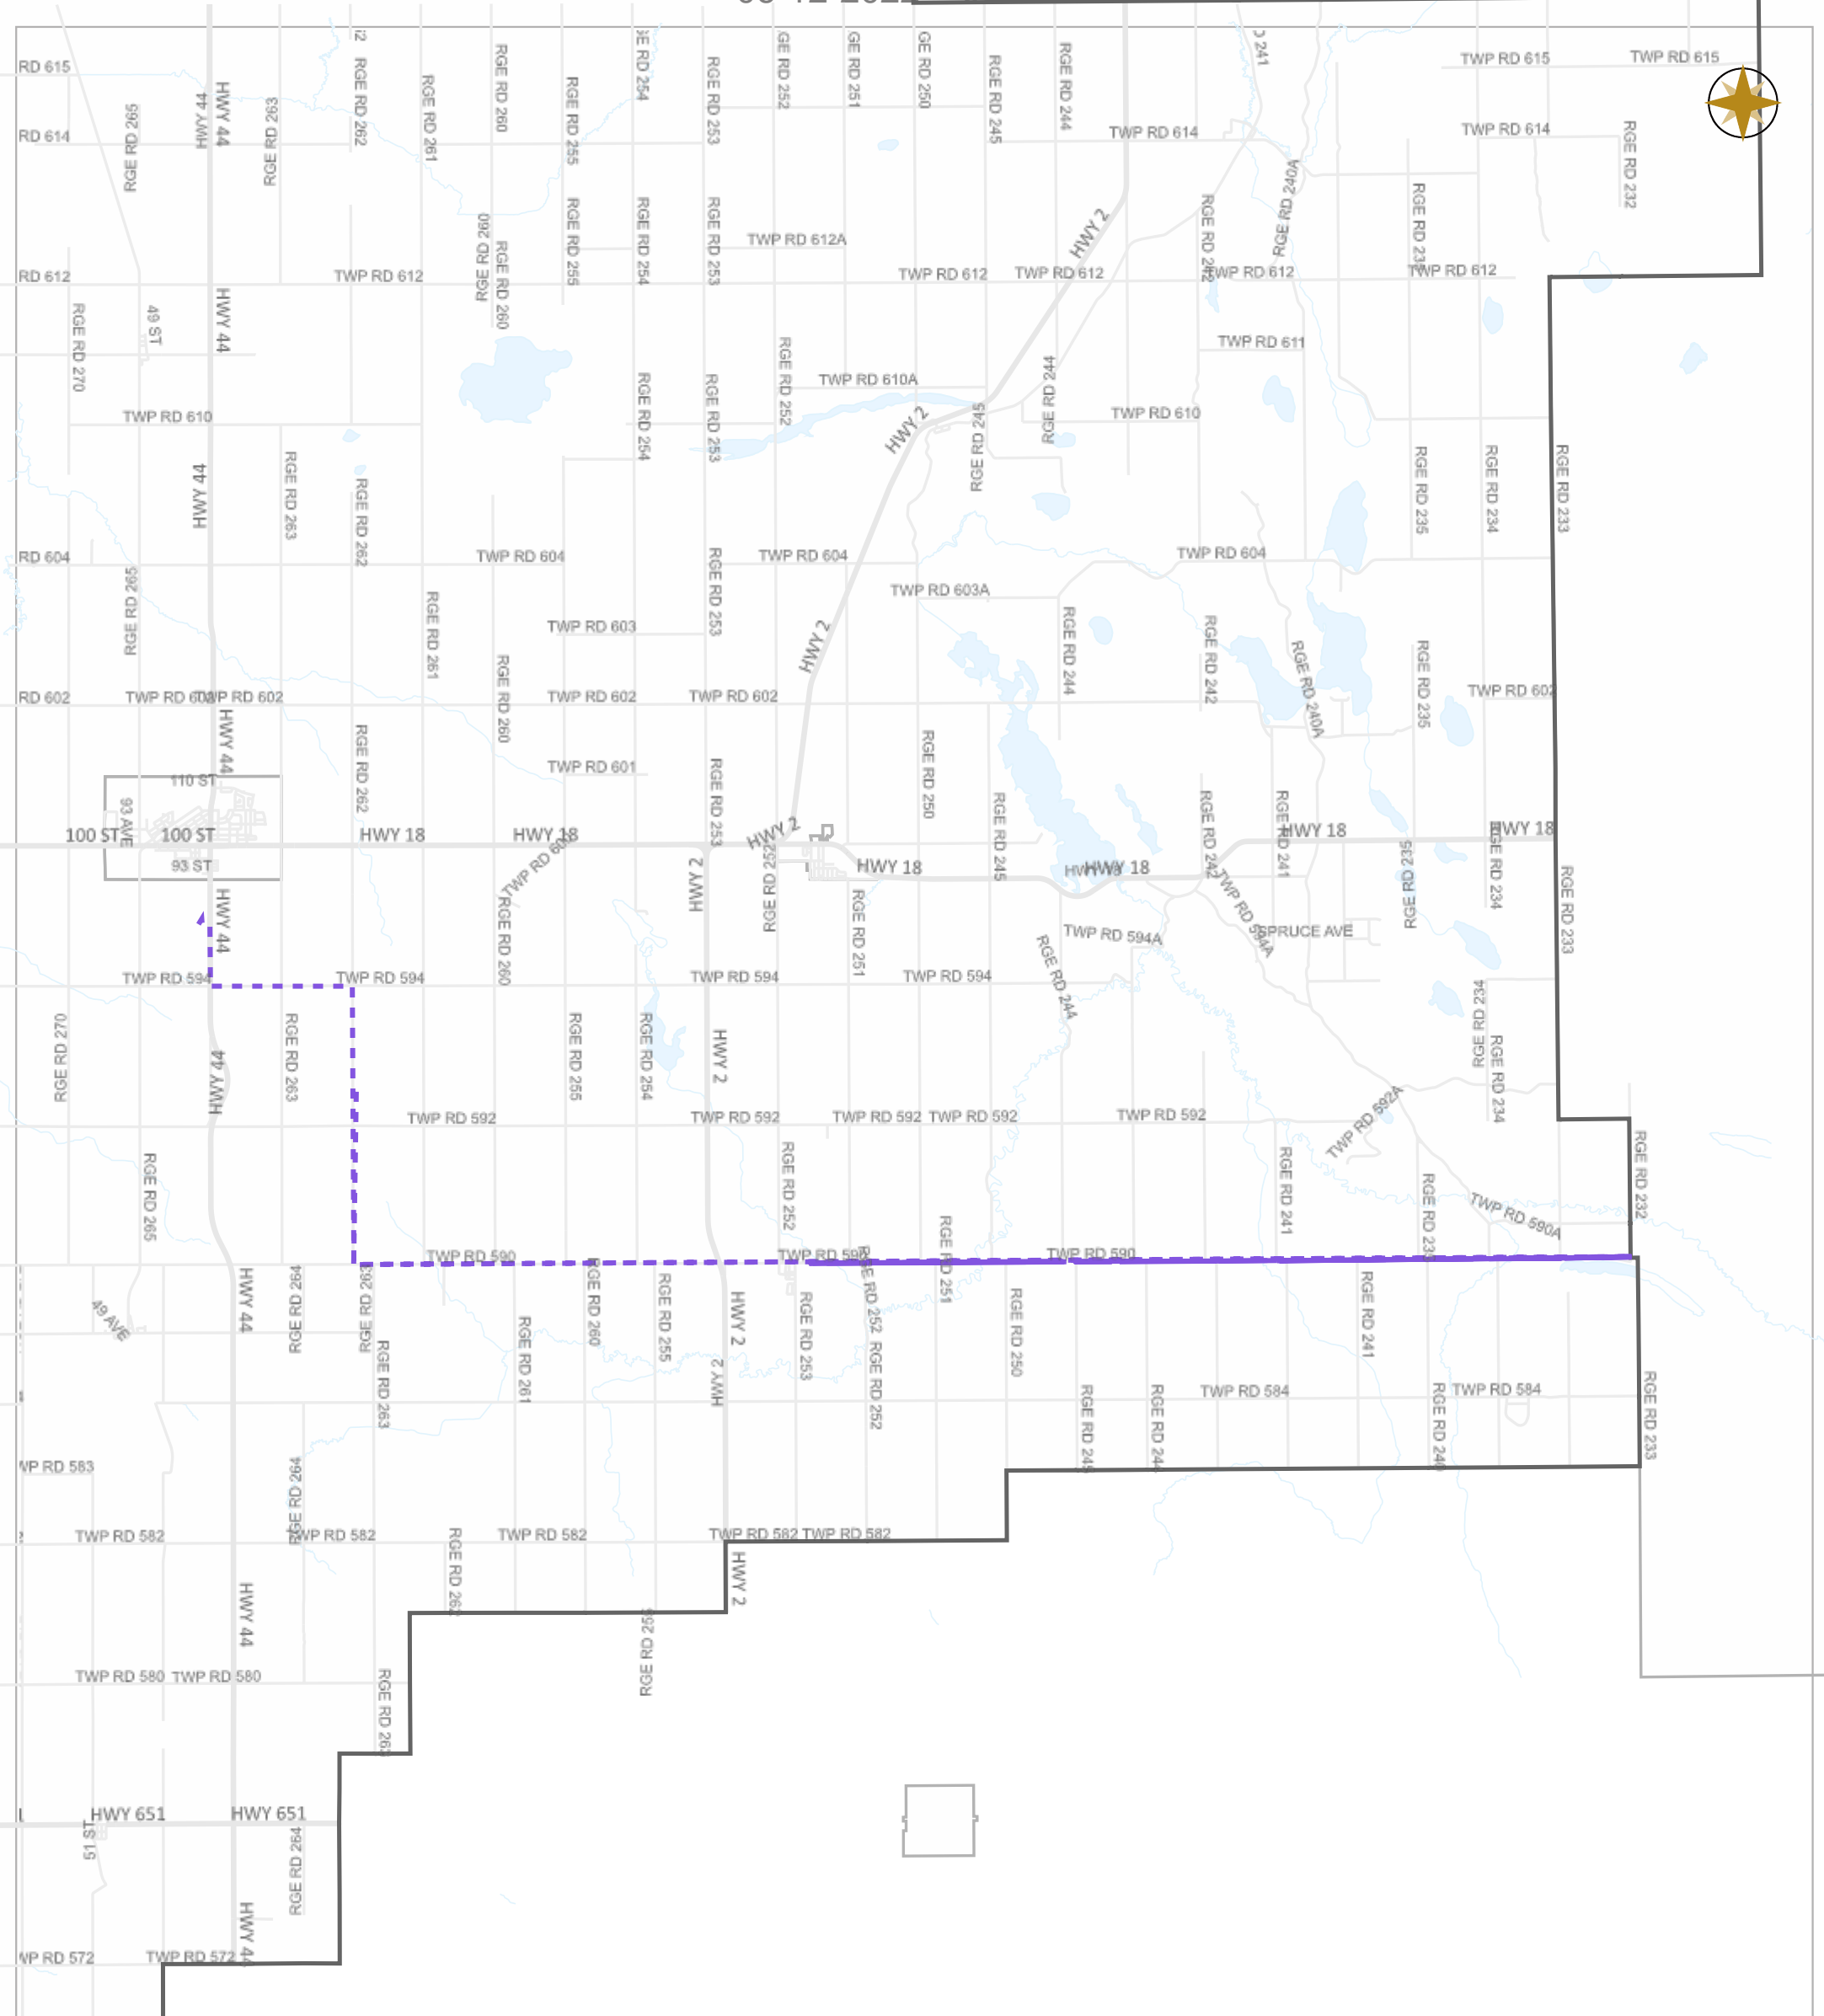

WESTLOCK COUNTY - WEEKLY GRADING REPORT

06-12-2022 ~ 06-18-2022

Legend

- GR1407
- GR1418
- GR1419
- GR1420
- GR1421
- GR1422
- GR1423
- GR1424
- GR1425
- GR1426
- - - GR1428
- Highway Municipal
- Boundary

Scale

WESTLOCK COUNTY MAP

10336 – 106 Street
 Westlock, Alberta T7P 2G1
 Tel: 780-349-3346
 Toll Free: 1-877-349-5880
 Fax: 780-349-2012

Map Projection: 3TM 114W NAD 83

Date: Jun.20, 2022

<p>Scale</p>	<p>Legend</p> <ul style="list-style-type: none"> — Work Layers (Speed 1~7 mile/h) - - - Tracking — Roads 	<p>WESTLOCK COUNTY MAP</p> <p>Map Projection: 3TM 114W NAD 83</p>	<p>10336 – 106 Street Westlock, Alberta T7P 2G1</p> <p>Tel: 780-349-3346 Toll Free: 1-877-349-5880 Fax: 780-349-2012</p> <p>Date: Jun.20, 2022</p>
--------------	--	--	--

Date: Jun.20, 2022

<p>Scale</p>	<p>Legend</p> <ul style="list-style-type: none"> — Work Layers (Speed 1~7 mile/h) - - - Tracking — Roads 	<p>WESTLOCK COUNTY MAP</p> <p>Map Projection: 3TM 114W NAD 83</p>	<p>10336 – 106 Street Westlock, Alberta T7P 2G1</p> <p>Tel: 780-349-3346 Toll Free: 1-877-349-5880 Fax: 780-349-2012</p> <p>Date: Jun.20, 2022</p>
--------------	---	--	--