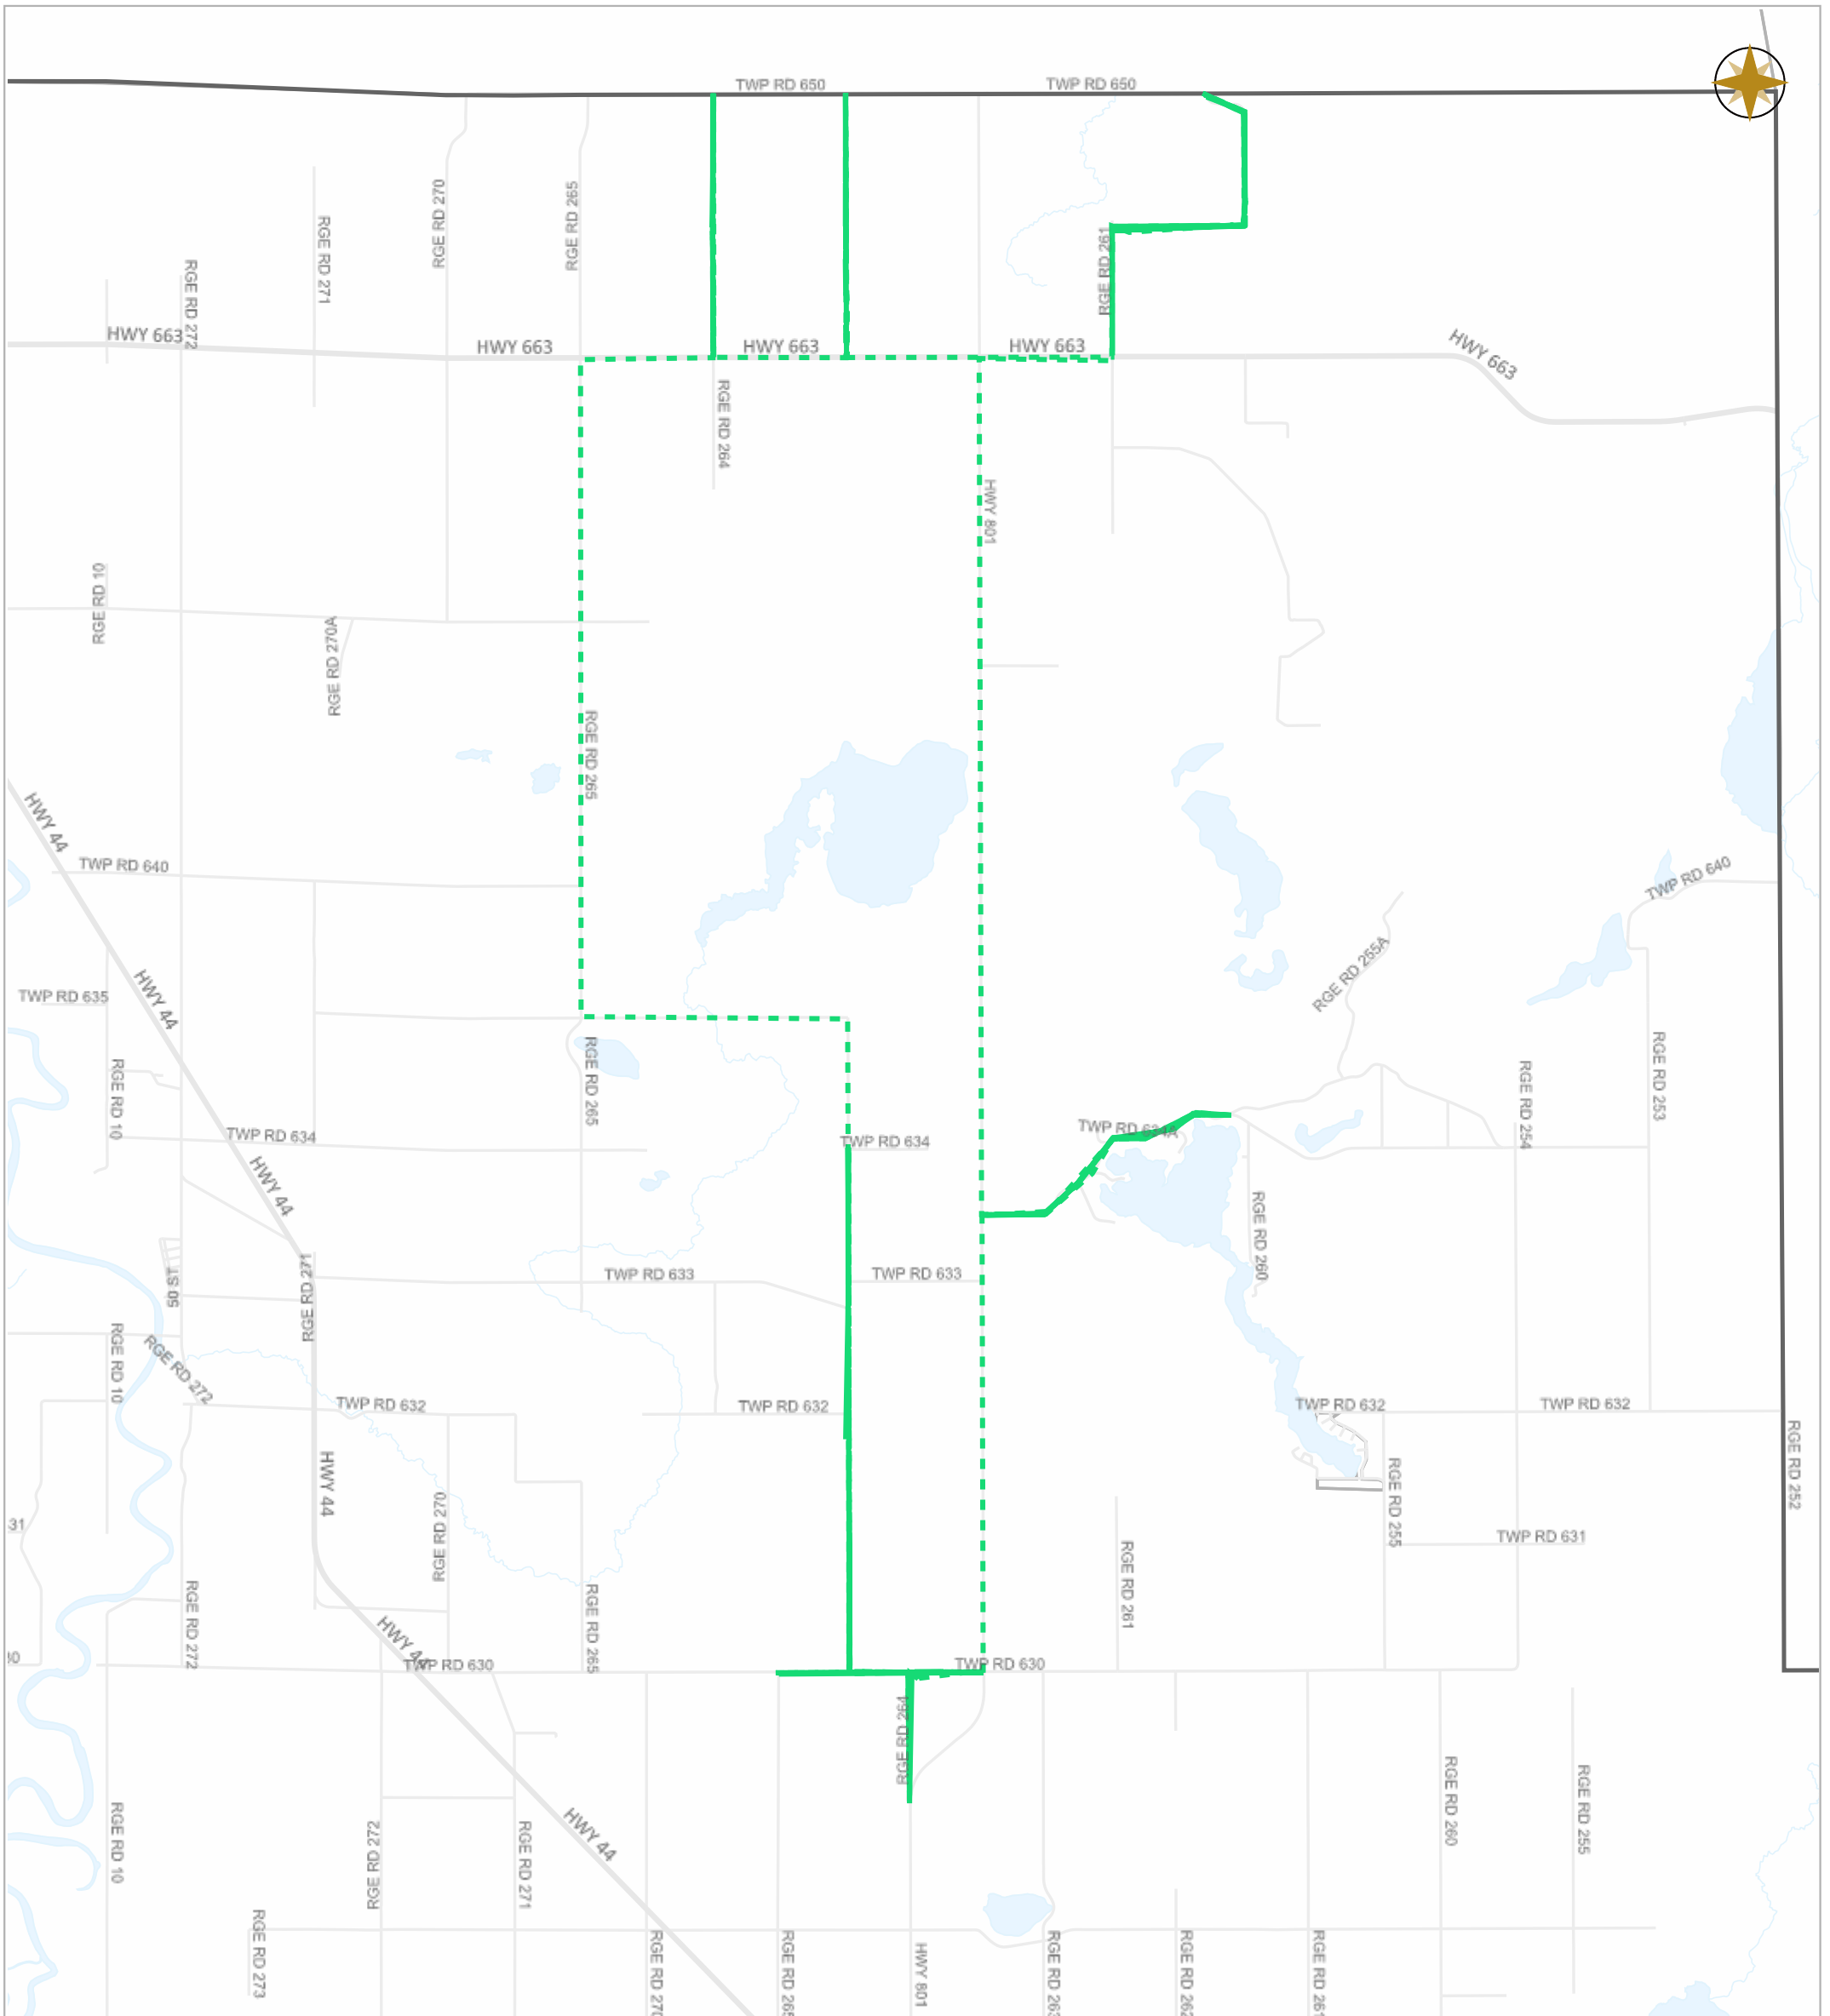

Scale

Legend

- Work Layers (Speed 1~7 mile/h)
- - - Tracking
- Roads

WESTLOCK COUNTY MAP

Map Projection: 3TM 114W NAD 83

10336 – 106 Street
Westlock, Alberta T7P 2G1

Tel: 780-349-3346
Toll Free: 1-877-349-5880
Fax: 780-349-2012

Date: Jun.20, 2022