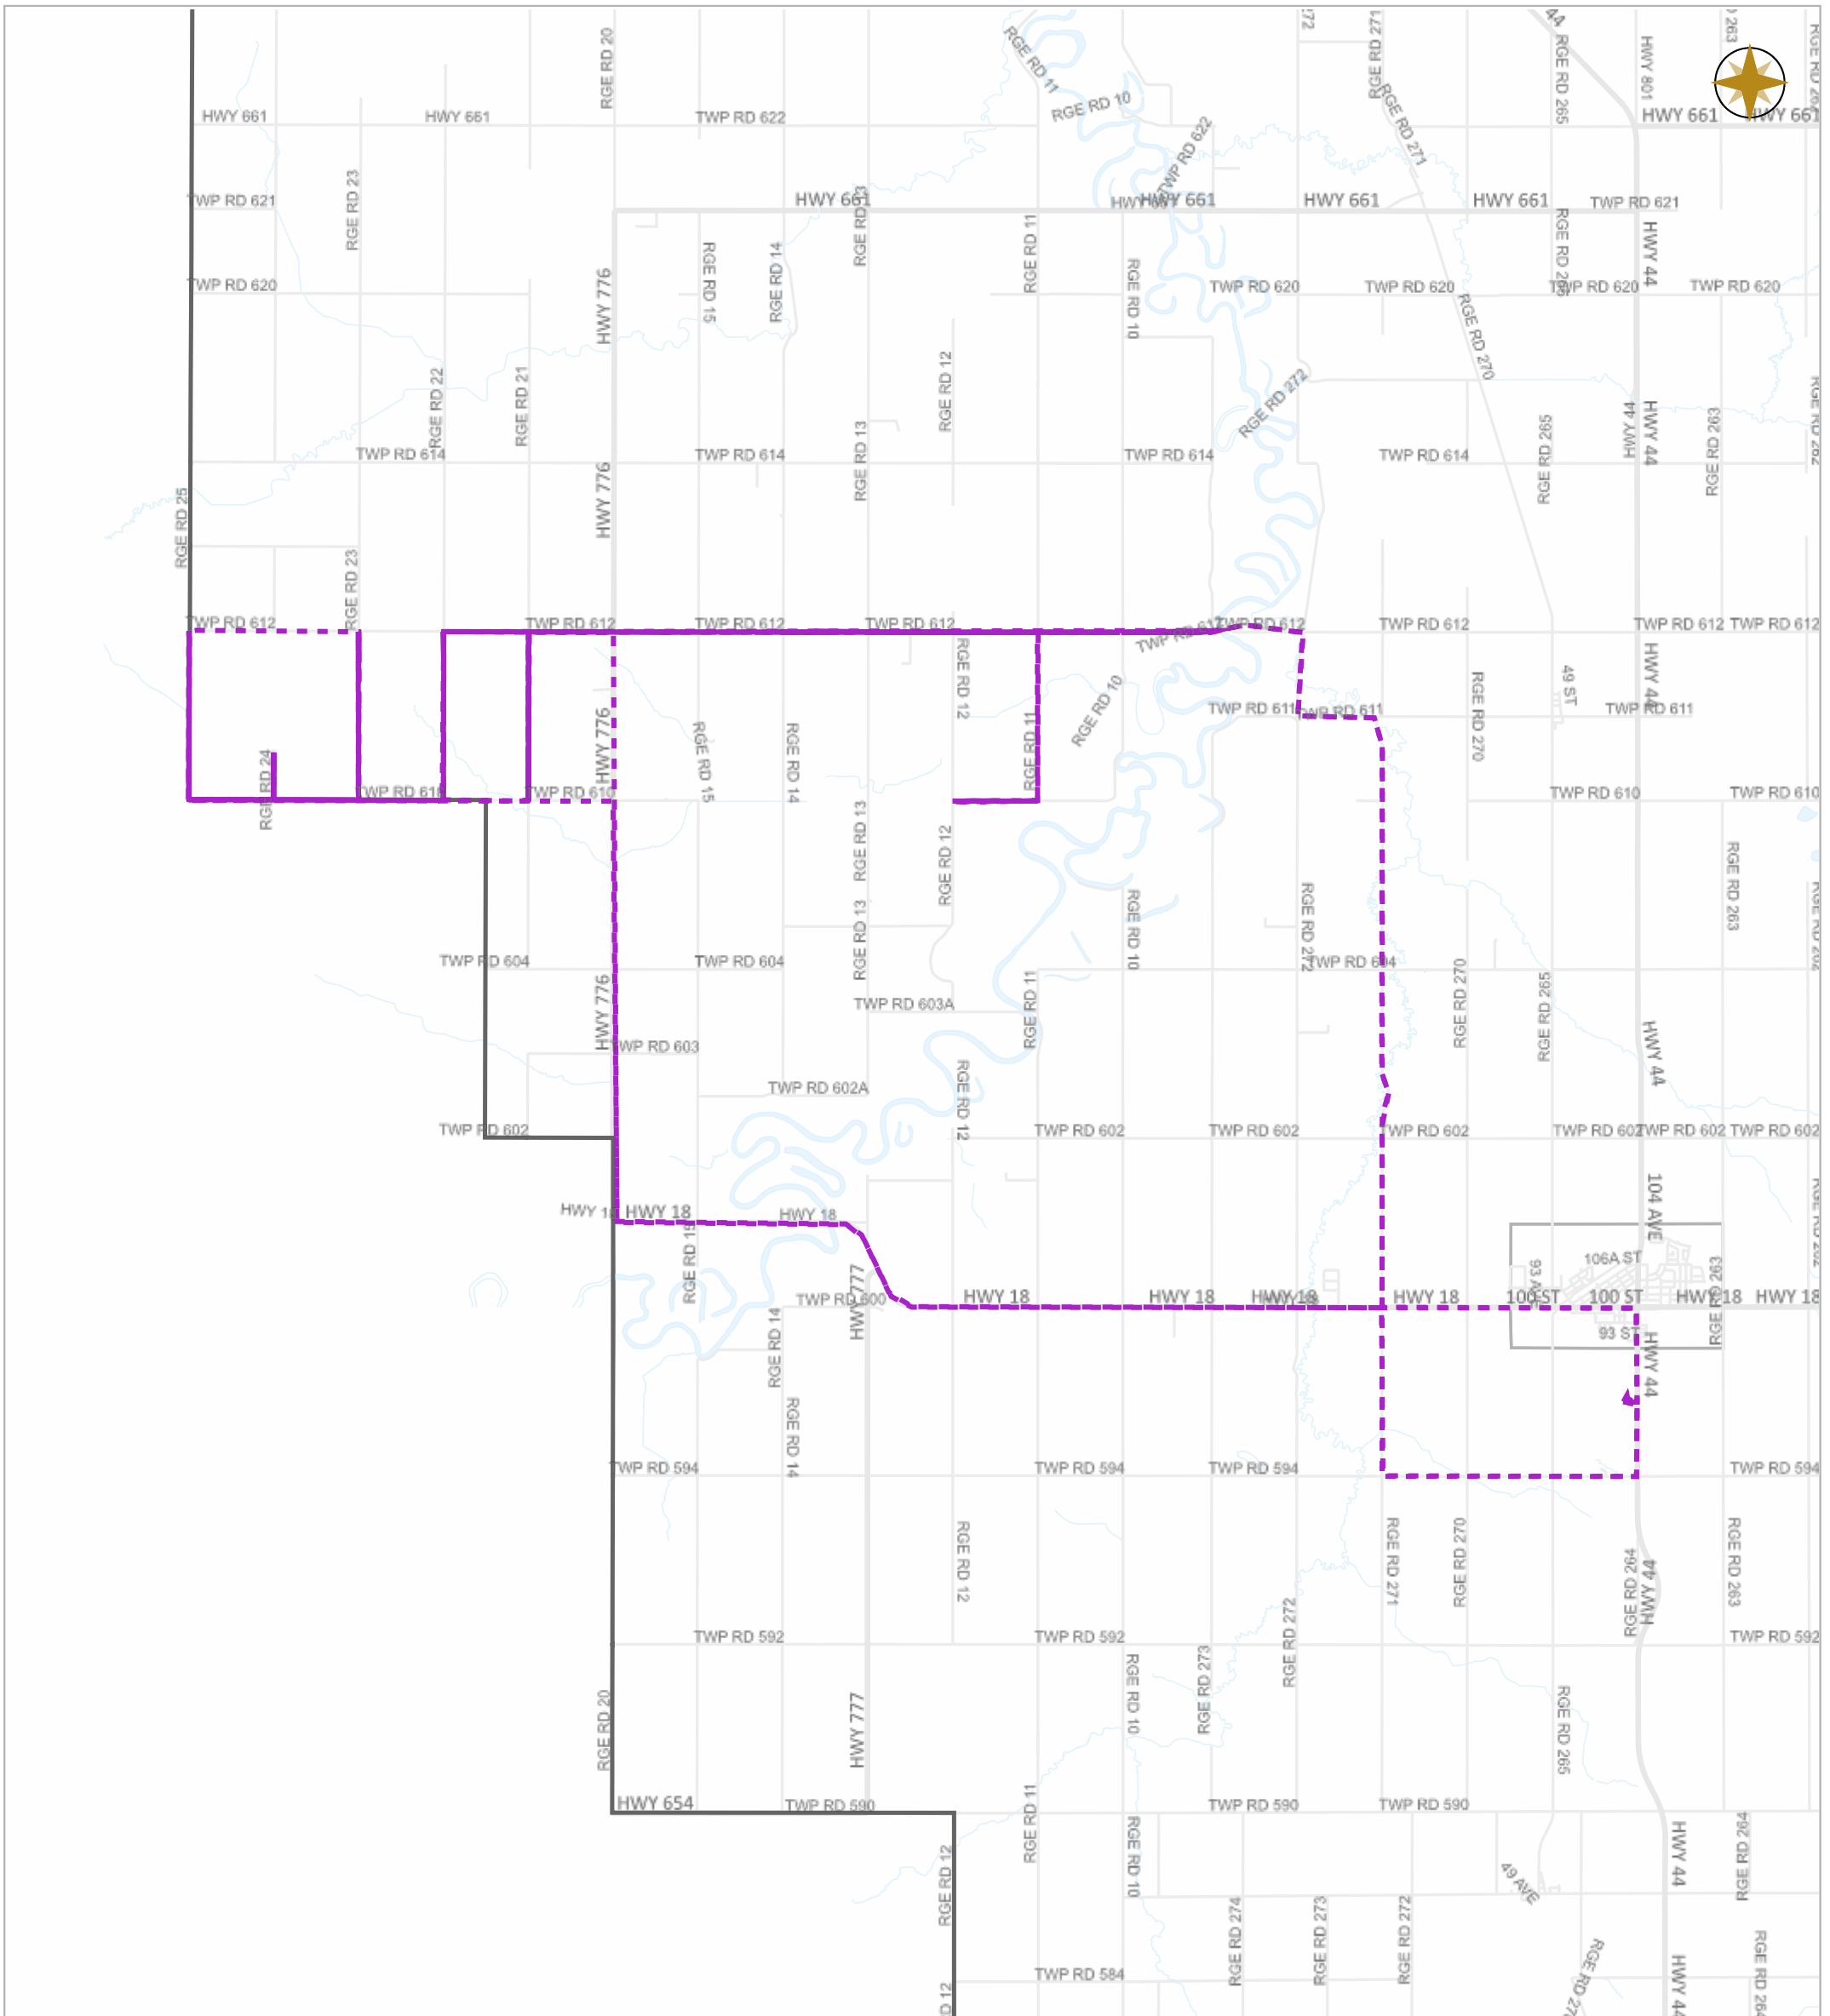

Legend

- Work Layers (Speed 1~7 mile/h)
- - - Tracking
- Roads

WESTLOCK COUNTY MAP

Map Projection: 3TM 114W NAD 83

10336 – 106 Street
Westlock, Alberta T7P 2G1

Tel: 780-349-3346
Toll Free: 1-877-349-5880
Fax: 780-349-2012

Date: Jun.20, 2022