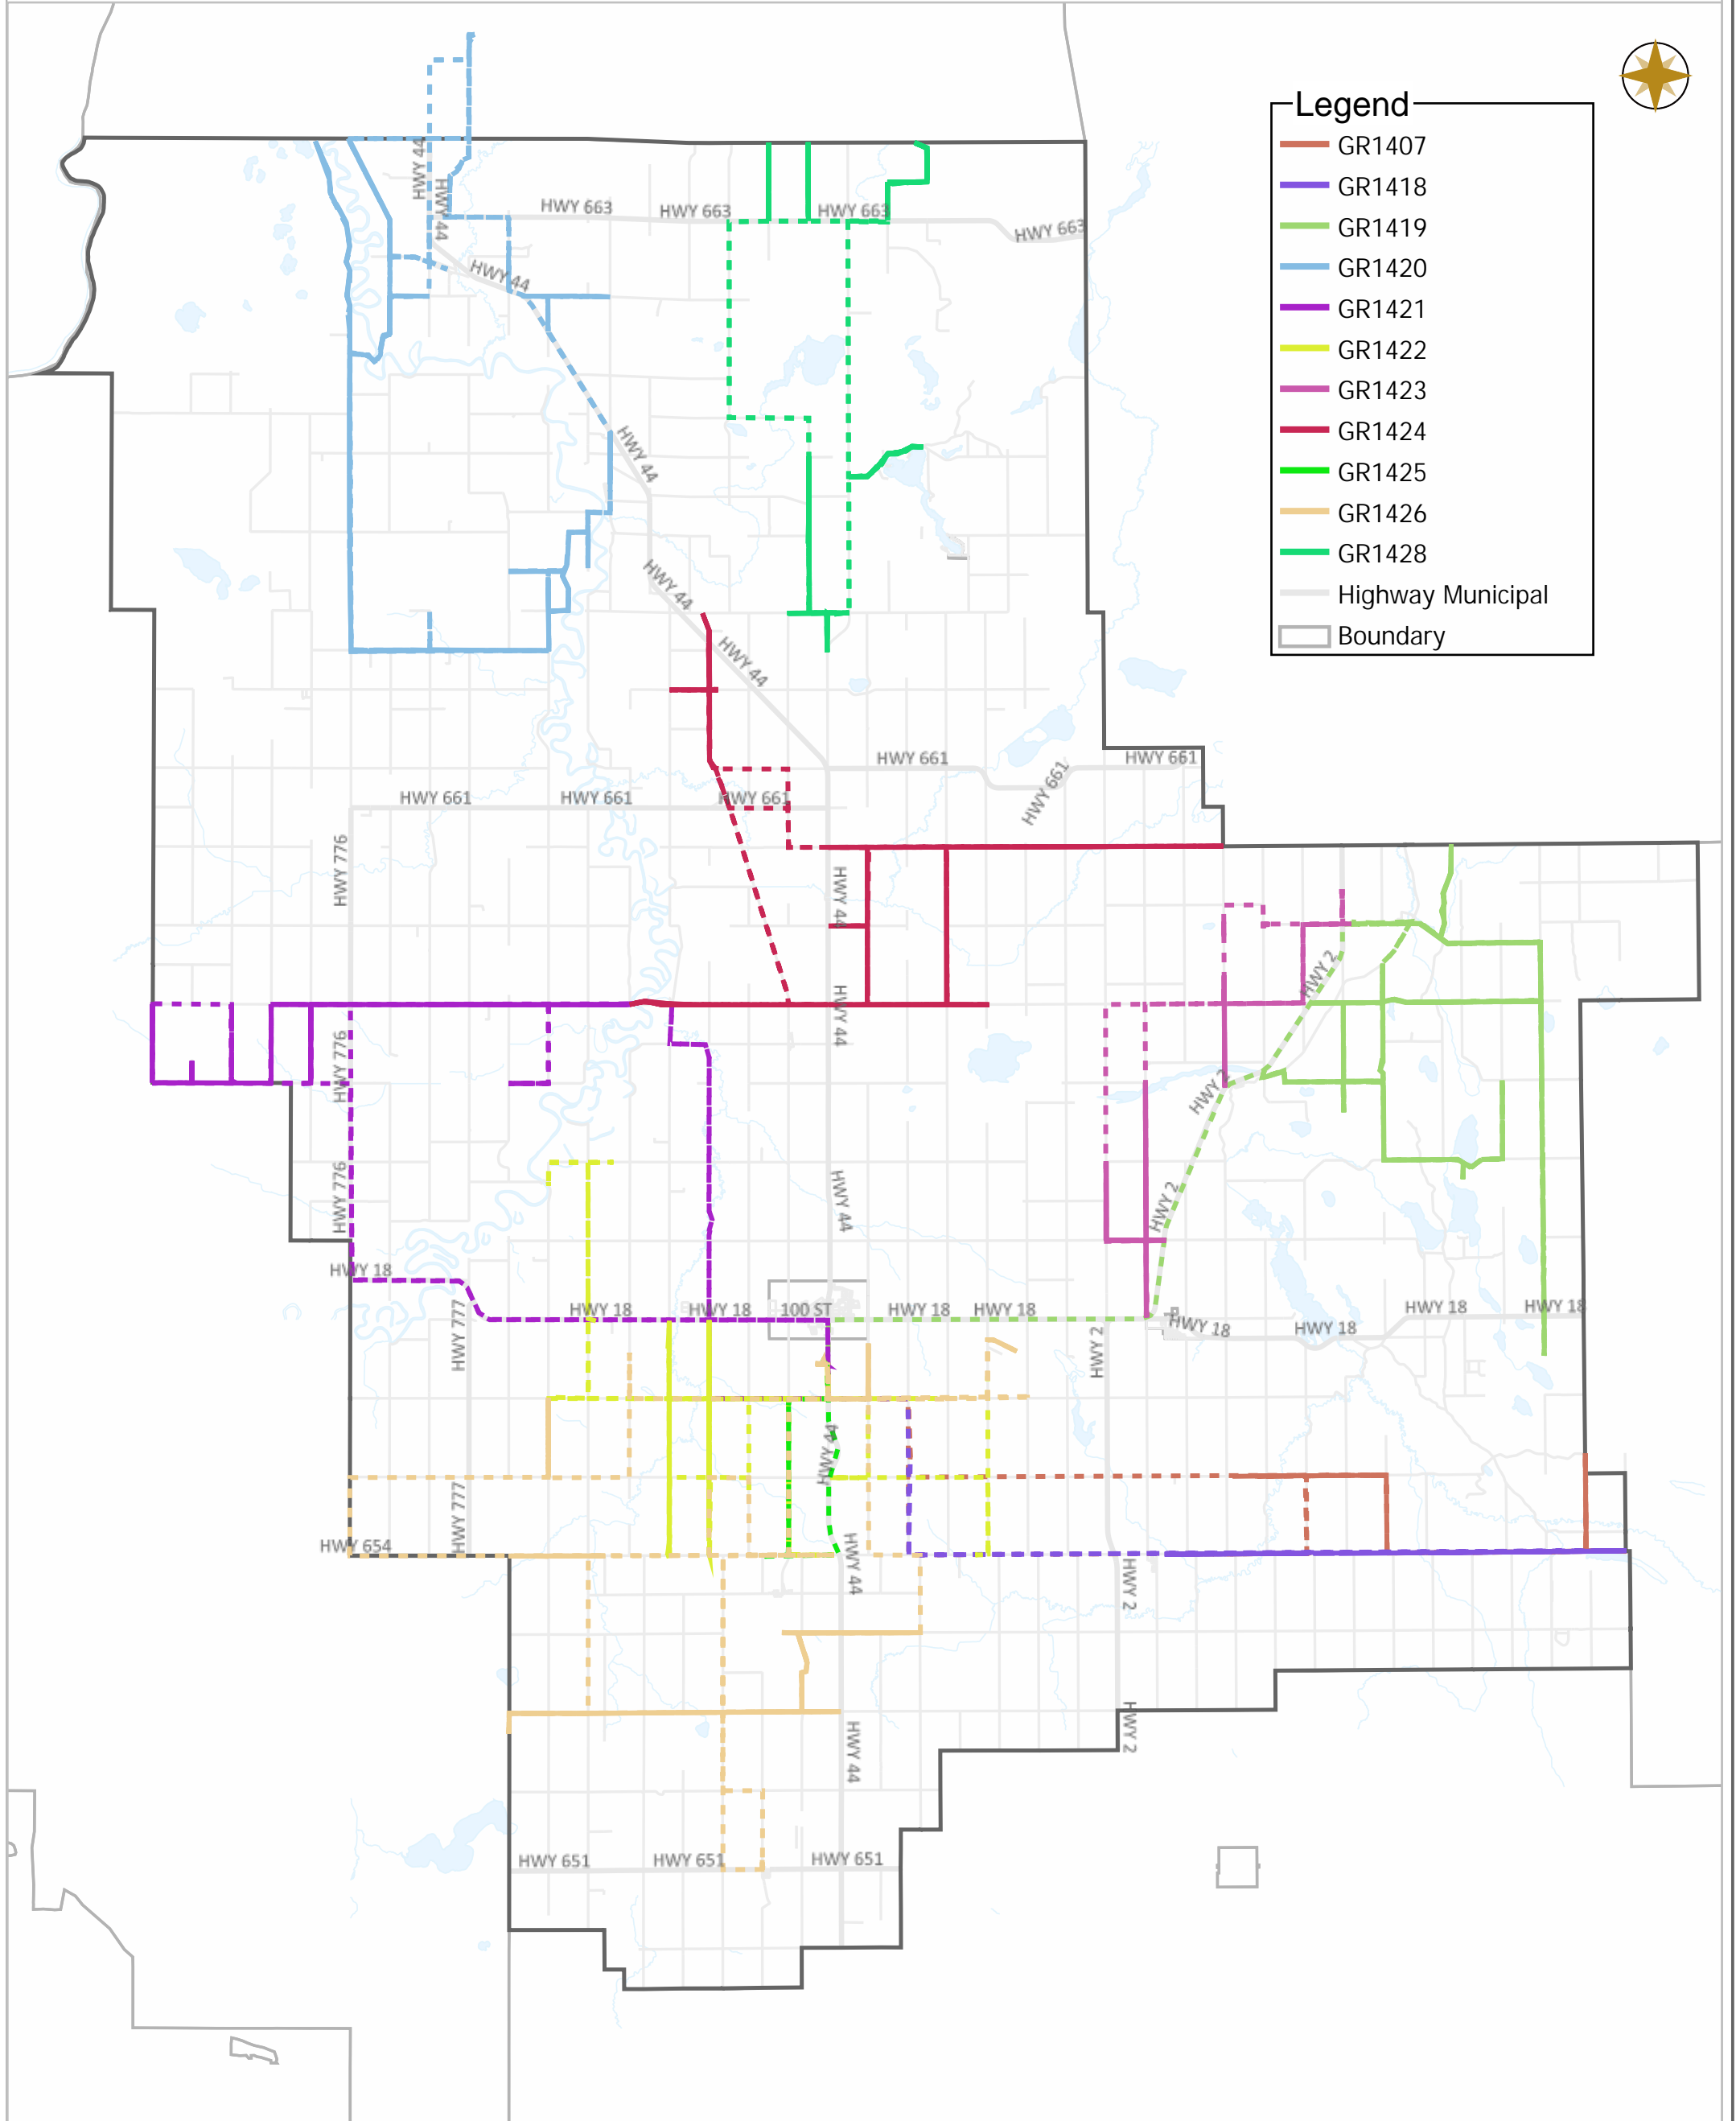

WESTLOCK COUNTY - WEEKLY GRADING REPORT

06-12-2022 ~ 06-18-2022

Legend

- GR1407
- GR1418
- GR1419
- GR1420
- GR1421
- GR1422
- GR1423
- GR1424
- GR1425
- GR1426
- - - GR1428
- Highway Municipal
- Boundary

Scale

WESTLOCK COUNTY MAP

10336 – 106 Street
 Westlock, Alberta T7P 2G1
 Tel: 780-349-3346
 Toll Free: 1-877-349-5880
 Fax: 780-349-2012

Map Projection: 3TM 114W NAD 83

Date: Jun.20, 2022

<p>Scale</p>	<p>Legend</p> <ul style="list-style-type: none"> — Work Layers (Speed 1~7 mile/h) - - - Tracking — Roads 	<p>WESTLOCK COUNTY MAP</p> <p>Map Projection: 3TM 114W NAD 83</p>	<p>10336 – 106 Street Westlock, Alberta T7P 2G1</p> <p>Tel: 780-349-3346 Toll Free: 1-877-349-5880 Fax: 780-349-2012</p> <p>Date: Jun.20, 2022</p>
--------------	--	--	--

Date: Jun.20, 2022

<p>Scale</p>	<p>Legend</p> <ul style="list-style-type: none"> — Work Layers (Speed 1~7 mile/h) - - - Tracking — Roads 	<p>WESTLOCK COUNTY MAP</p> <p>Map Projection: 3TM 114W NAD 83</p>	<p>10336 – 106 Street Westlock, Alberta T7P 2G1</p> <p>Tel: 780-349-3346 Toll Free: 1-877-349-5880 Fax: 780-349-2012</p> <p>Date: Jun.20, 2022</p>
--------------	---	--	--