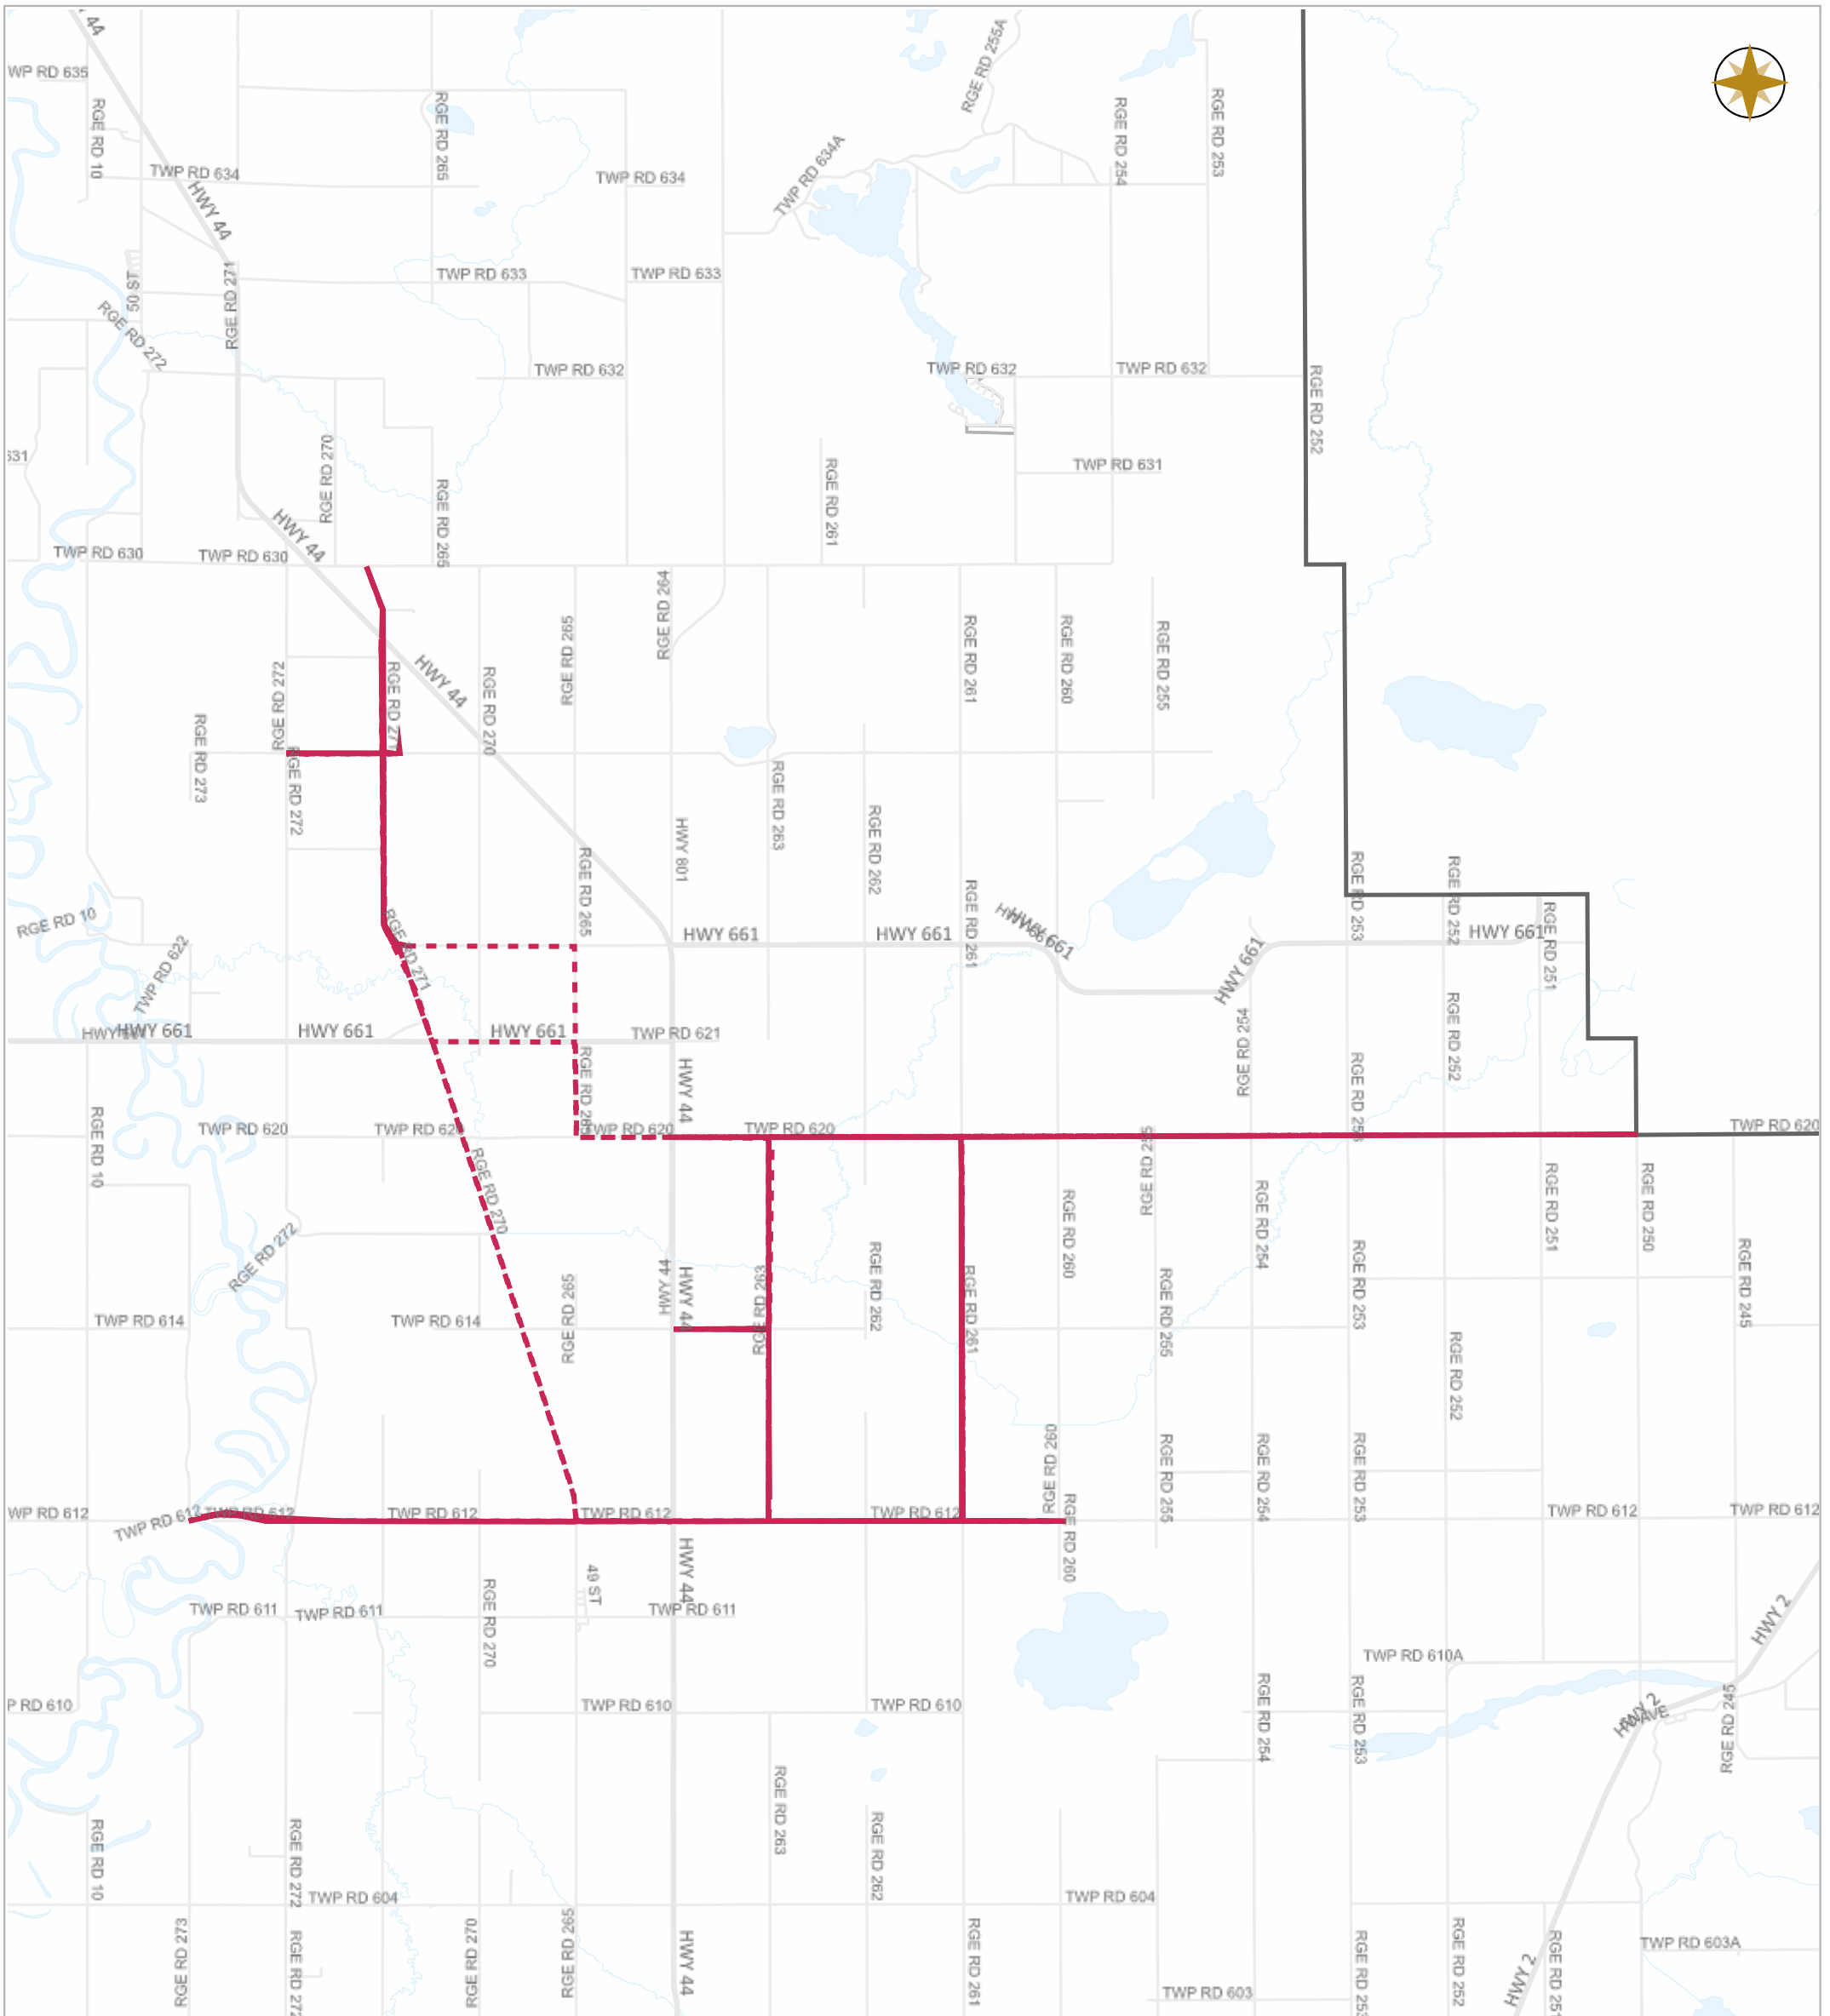

Date: Jun.20, 2022

<p>Scale</p>	<p>Legend</p> <ul style="list-style-type: none"> — Work Layers (Speed 1~7 mile/h) - - - Tracking — Roads 	<p>WESTLOCK COUNTY MAP</p> <p>Map Projection: 3TM 114W NAD 83</p>	<p>10336 – 106 Street Westlock, Alberta T7P 2G1</p> <p>Tel: 780-349-3346 Toll Free: 1-877-349-5880 Fax: 780-349-2012</p> <p>Date: Jun.20, 2022</p>
--------------	---	--	--