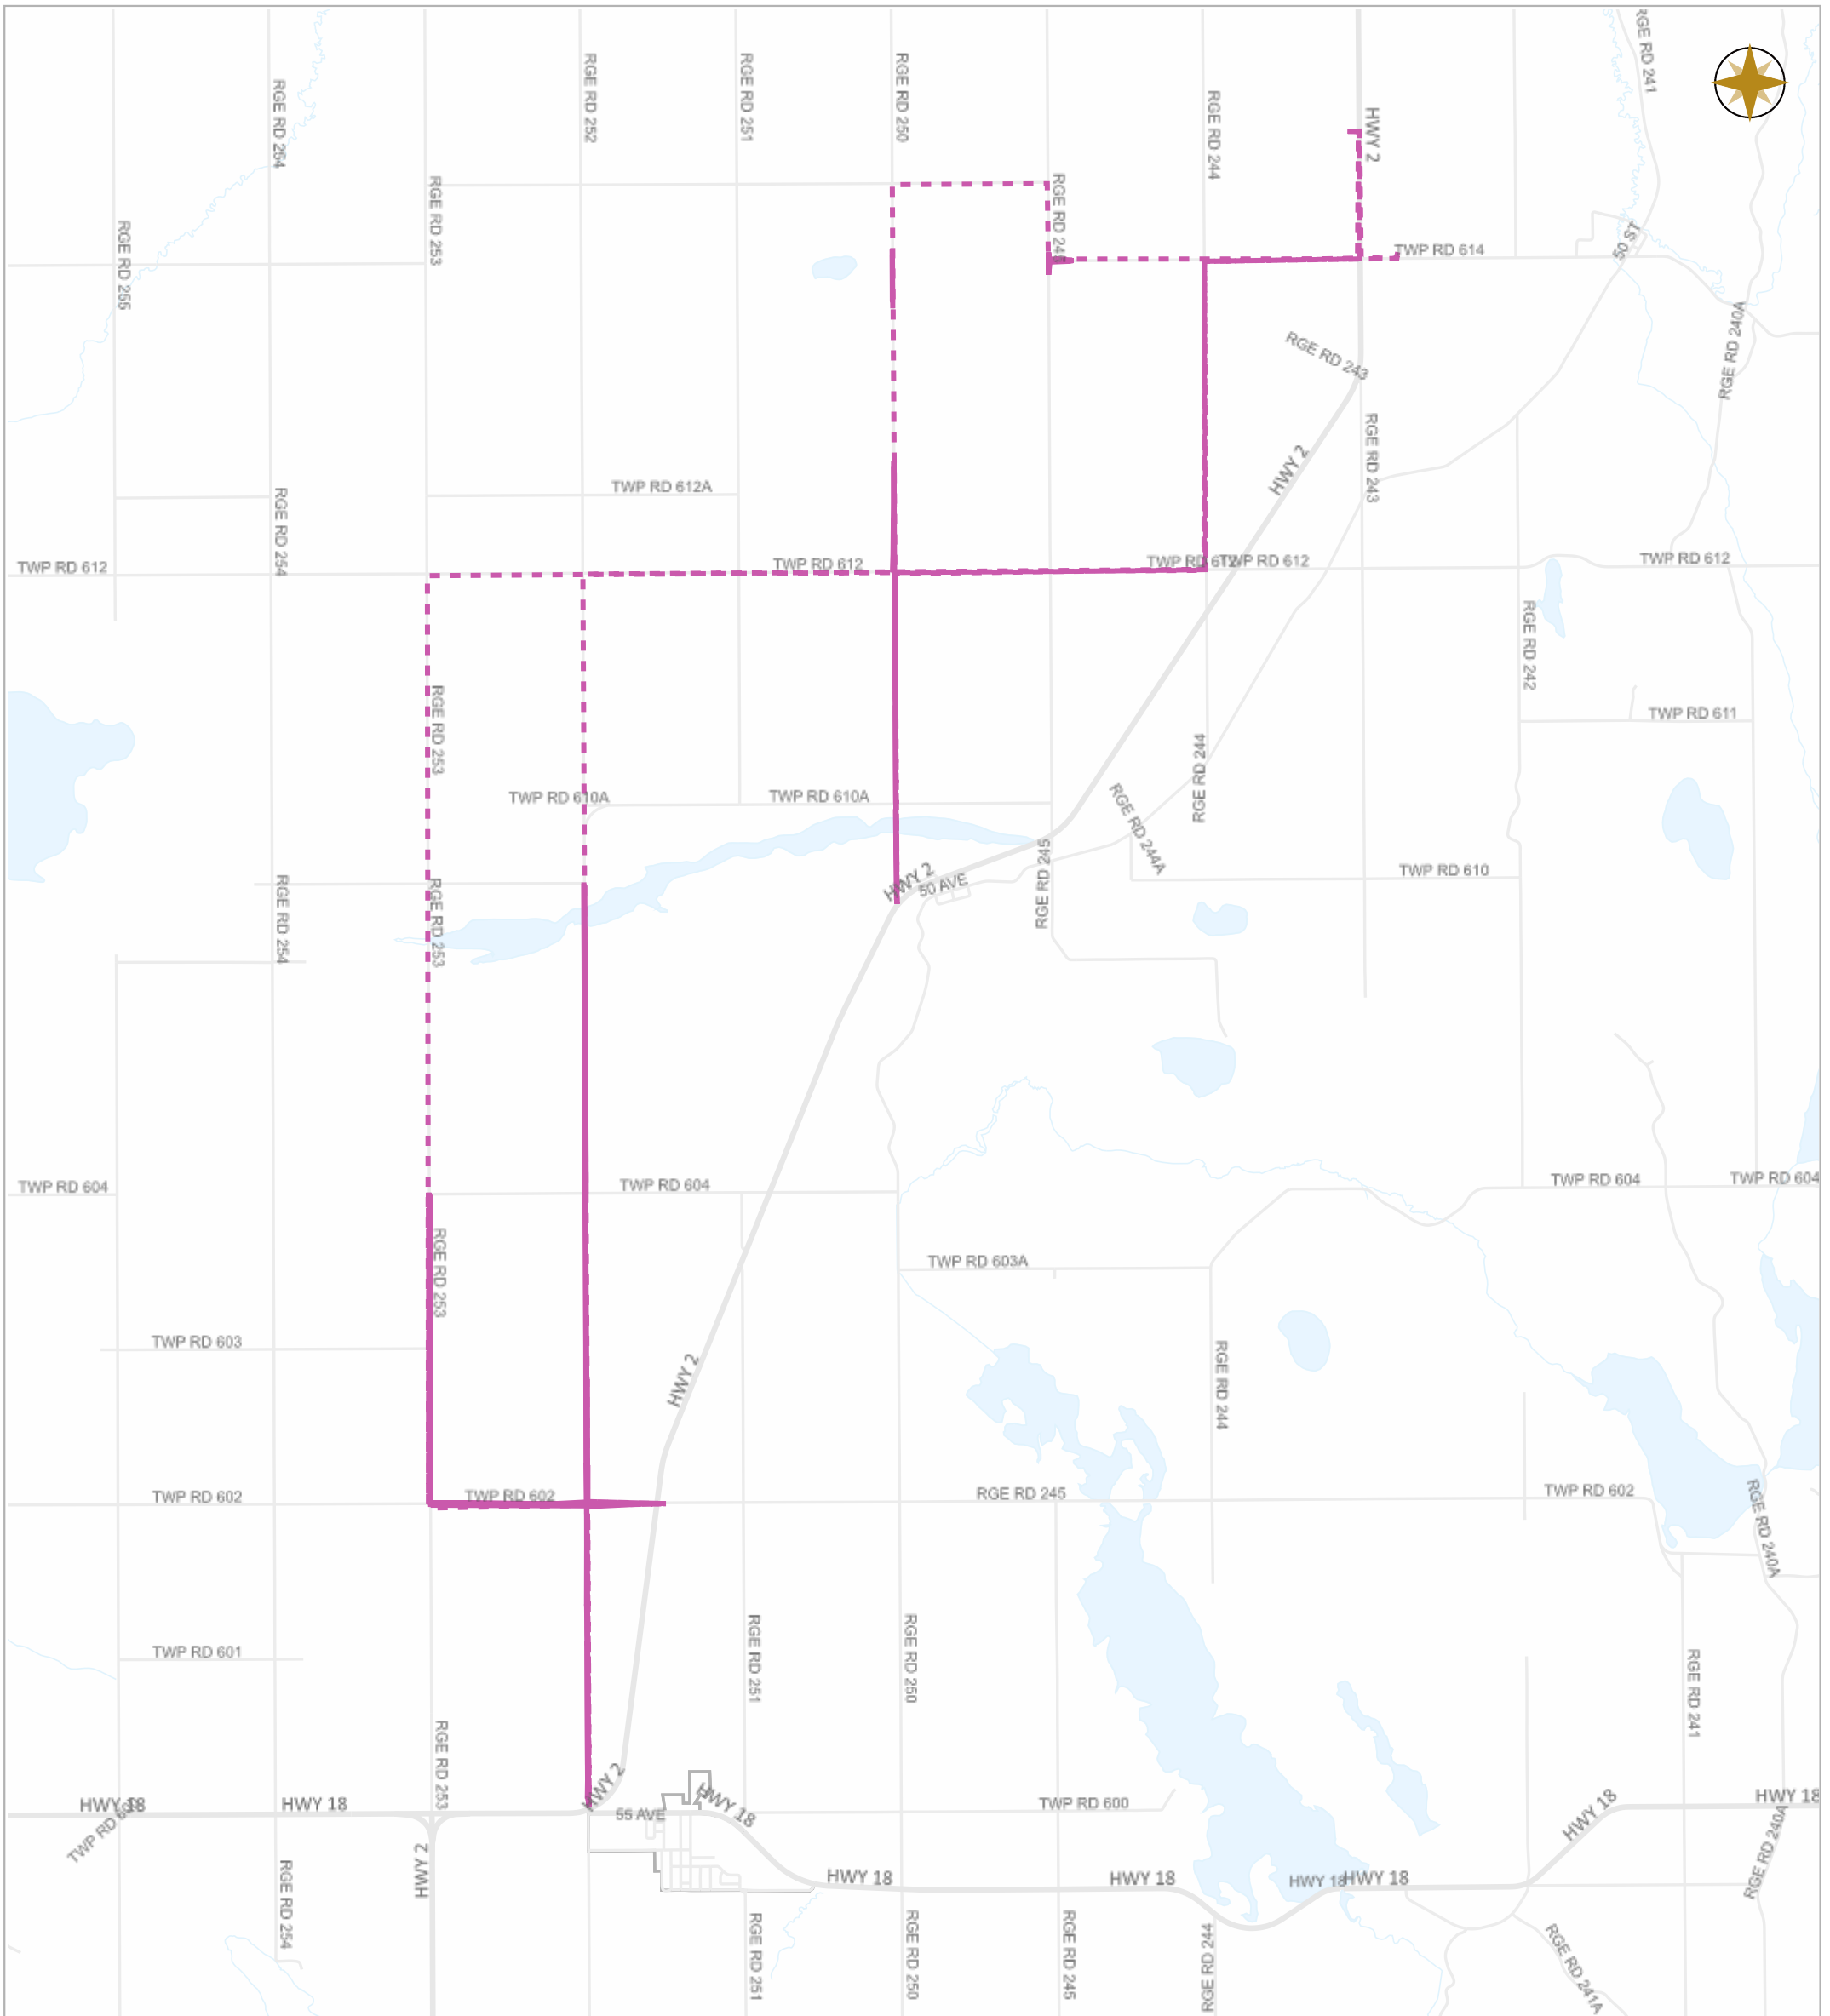

Date: Jun.20, 2022

<p>1 0 1 2 3 km</p> <p>0.5 0 0.5 1 1.5 mile</p> <p>Scale</p>	<p>Legend</p> <ul style="list-style-type: none"> — Work Layers (Speed 1~7 mile/h) - - - Tracking — Roads 	 <p>WESTLOCK COUNTY MAP</p> <p>Map Projection: 3TM 114W NAD 83</p>	<p>10336 – 106 Street Westlock, Alberta T7P 2G1</p> <p>Tel: 780-349-3346 Toll Free: 1-877-349-5880 Fax: 780-349-2012</p> <p>Date: Jun.20, 2022</p>
--	--	--	--