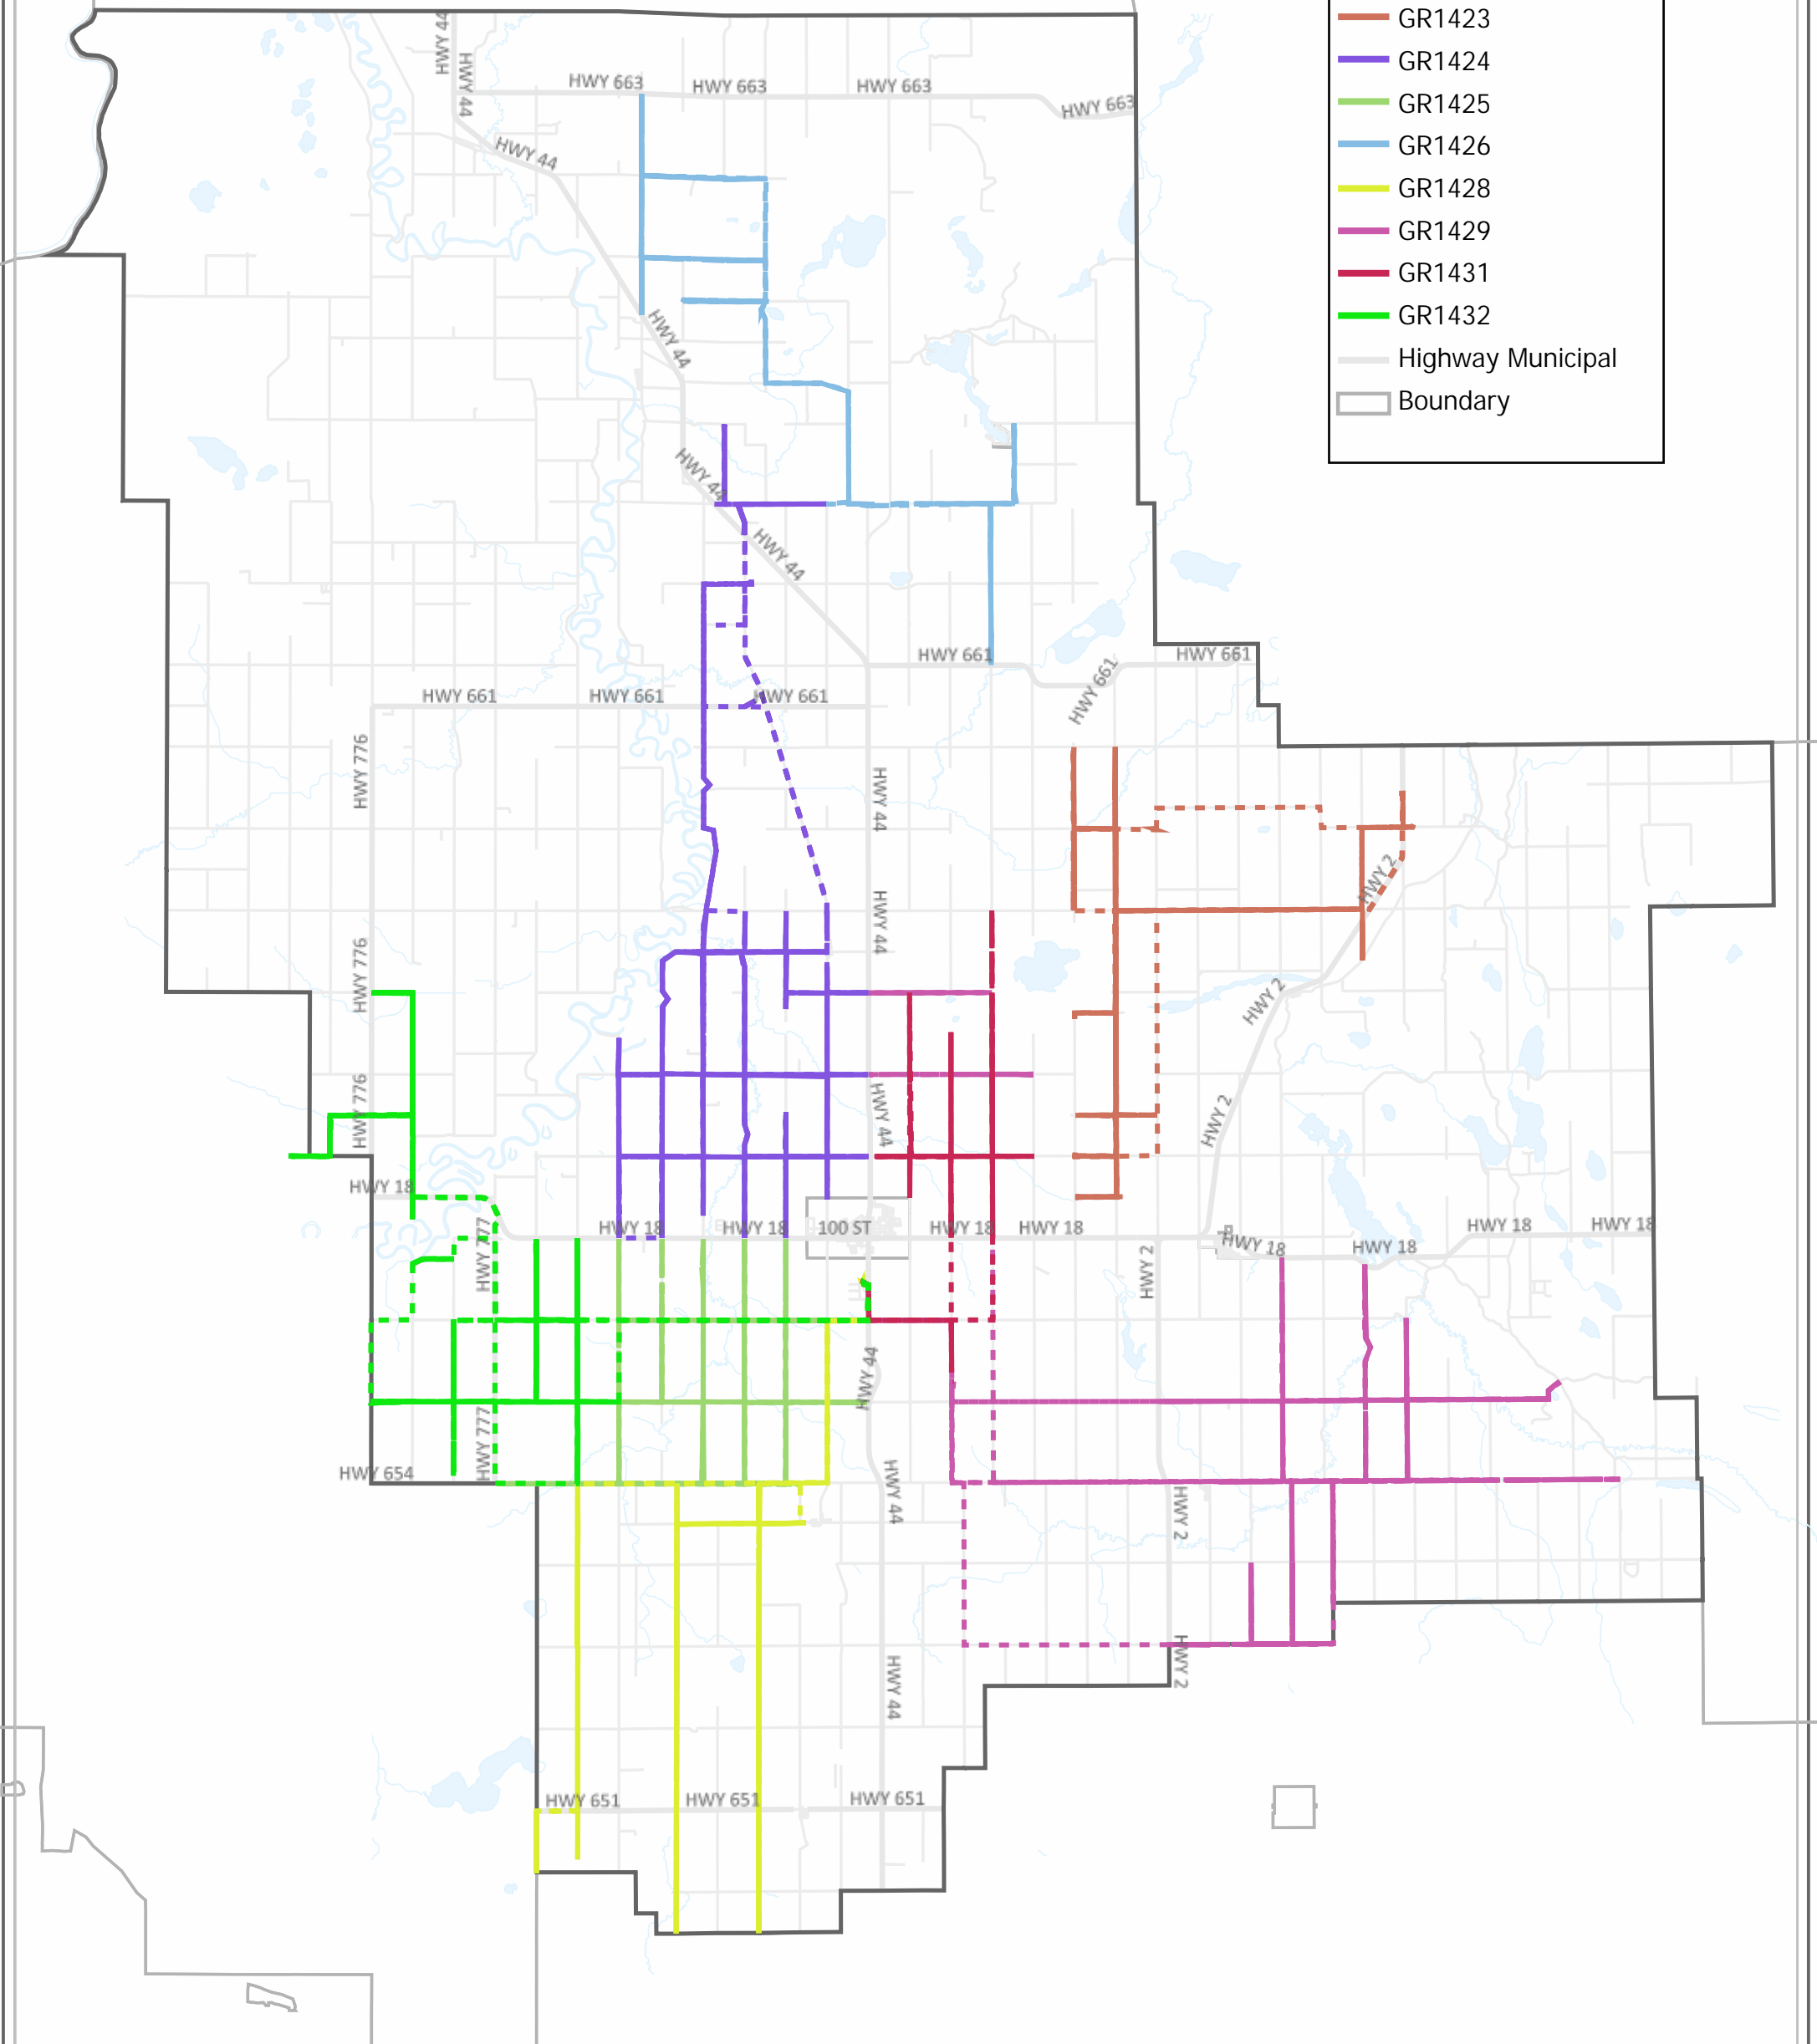

WESTLOCK COUNTY - WEEKLY GRADING REPORT

08-04-2024 ~ 08-10-2024

Legend

- GR1423
- GR1424
- GR1425
- GR1426
- GR1428
- GR1429
- GR1431
- GR1432
- Highway Municipal
- Boundary

WESTLOCK COUNTY MAP

10336 – 106 Street
 Westlock, Alberta T7P 2G1
 Tel: 780-349-3346
 Toll Free: 1-877-349-5880
 Fax: 780-349-2012

Map Projection: 3TM 114W NAD 83

Date: Aug.12, 2024

Scale

Legend

- Work Layers (Speed 1~7 mile/h)
- - - Tracking
- Roads

WESTLOCK COUNTY MAP

Map Projection: 3TM 114W NAD 83

10336 – 106 Street
Westlock, Alberta T7P 2G1

Date: Aug.12, 2024

<p>Scale</p>	<p>Legend</p> <ul style="list-style-type: none"> — Work Layers (Speed 1~7 mile/h) - - - Tracking — Roads 	<p>WESTLOCK COUNTY MAP</p> <p>Map Projection: 3TM 114W NAD 83</p>	<p>10336 – 106 Street Westlock, Alberta T7P 2G1</p> <p>Tel: 780-349-3346 Toll Free: 1-877-349-5880 Fax: 780-349-2012</p> <p>Date: Aug.12, 2024</p>
--------------	--	--	--

<p>Scale</p>	<p>Legend</p> <ul style="list-style-type: none"> — Work Layers (Speed 1~7 mile/h) - - - Tracking — Roads 	<p>WESTLOCK COUNTY MAP</p> <p>Map Projection: 3TM 114W NAD 83</p>	<p>10336 – 106 Street Westlock, Alberta T7P 2G1</p> <p>Tel: 780-349-3346 Toll Free: 1-877-349-5880 Fax: 780-349-2012</p> <p>Date: Aug.12, 2024</p>
---------------------	--	--	--