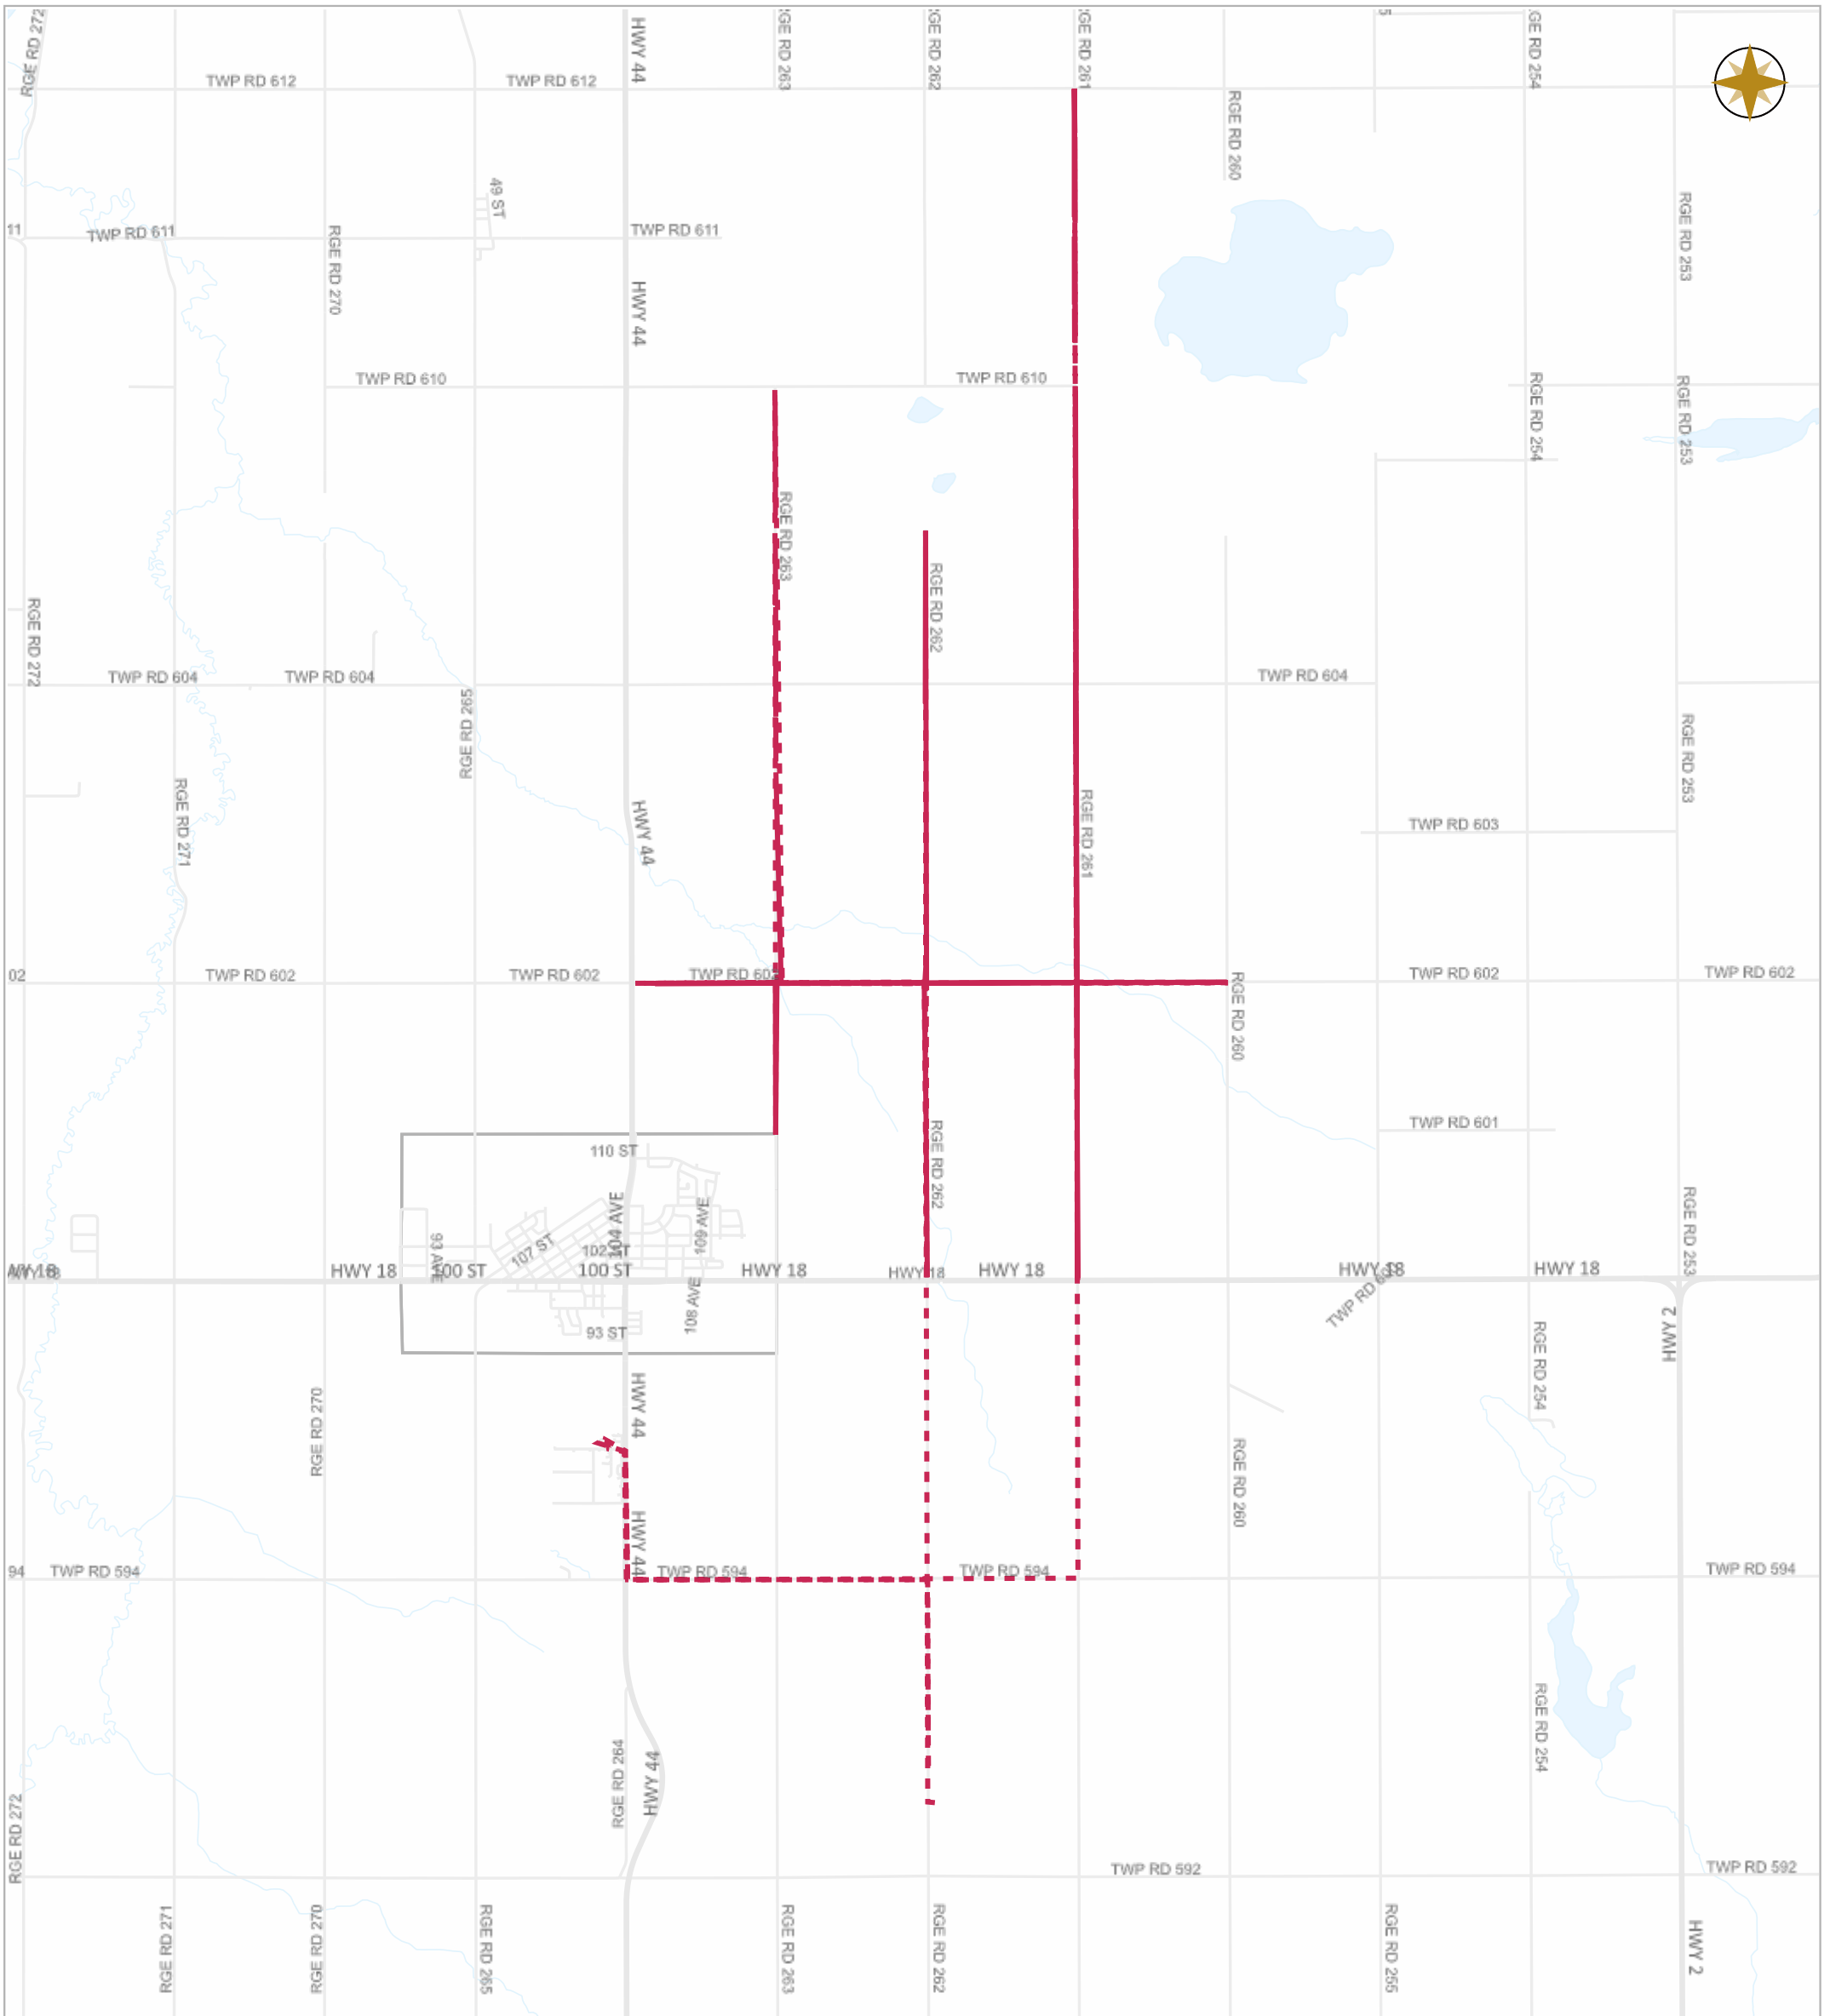

Map Projection: 3TM 114W NAD 83

Date: Aug.12, 2024

Scale

Legend

- Work Layers (Speed 1~7 mile/h)
- - - Tracking
- Roads

WESTLOCK COUNTY MAP

Map Projection: 3TM 114W NAD 83

10336 – 106 Street
Westlock, Alberta T7P 2G1

Tel: 780-349-3346
Toll Free: 1-877-349-5880
Fax: 780-349-2012

Date: Aug.12, 2024

Scale

Legend

- Work Layers (Speed 1~7 mile/h)
- - - Tracking
- Roads

WESTLOCK COUNTY MAP

Map Projection: 3TM 114W NAD 83

10336 – 106 Street
Westlock, Alberta T7P 2G1
Tel: 780-349-3346
Toll Free: 1-877-349-5880
Fax: 780-349-2012

Date: Aug.12, 2024

<p>Scale</p>	<p>Legend</p> <ul style="list-style-type: none"> — Work Layers (Speed 1~7 mile/h) - - - Tracking — Roads 	<p>WESTLOCK COUNTY MAP</p> <p>Map Projection: 3TM 114W NAD 83</p>	<p>10336 – 106 Street Westlock, Alberta T7P 2G1</p> <p>Tel: 780-349-3346 Toll Free: 1-877-349-5880 Fax: 780-349-2012</p> <p>Date: Aug.12, 2024</p>
--------------	--	--	--

<p>Scale</p>	<p>Legend</p> <ul style="list-style-type: none"> — Work Layers (Speed 1~7 mile/h) - - - Tracking — Roads 	<p>WESTLOCK COUNTY MAP</p> <p>Map Projection: 3TM 114W NAD 83</p>	<p>10336 – 106 Street Westlock, Alberta T7P 2G1</p> <p>Tel: 780-349-3346 Toll Free: 1-877-349-5880 Fax: 780-349-2012</p> <p>Date: Aug.12, 2024</p>
---------------------	--	--	--