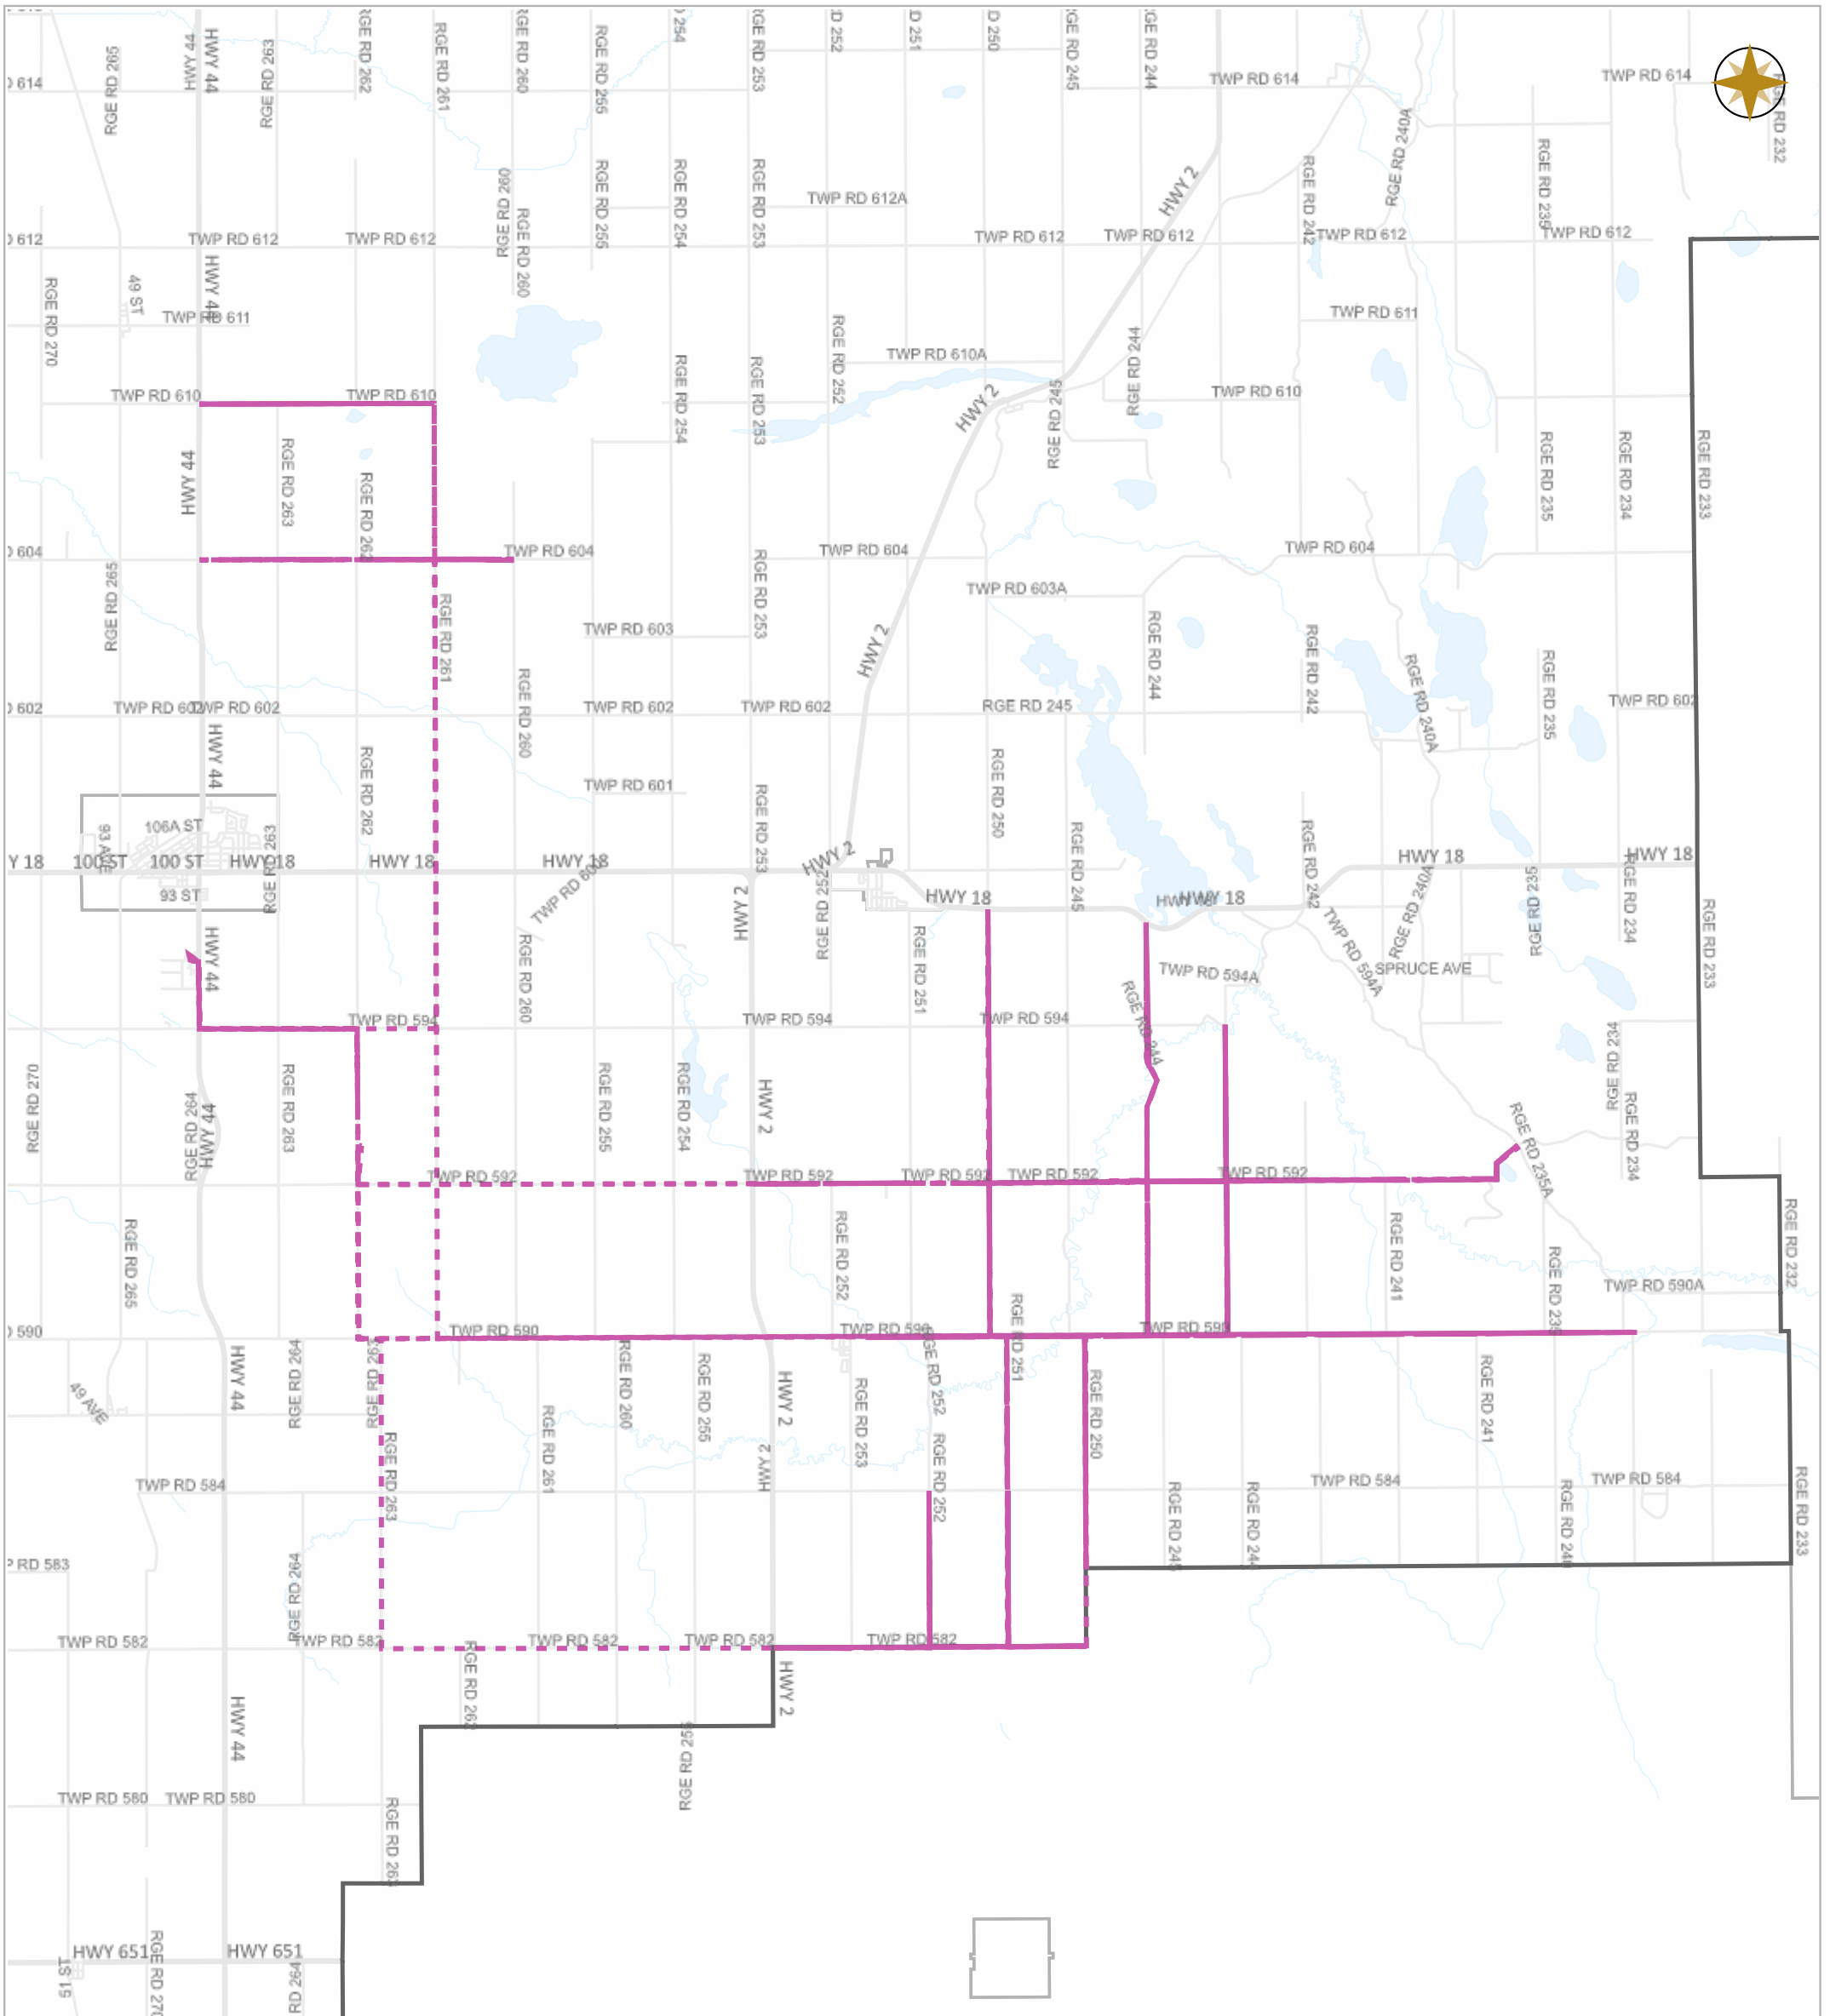

Map Projection: 3TM 114W NAD 83

Date: Aug.12, 2024

Scale

Legend

- Work Layers (Speed 1~7 mile/h)
- - - Tracking
- Roads

WESTLOCK COUNTY MAP

Map Projection: 3TM 114W NAD 83

10336 – 106 Street
Westlock, Alberta T7P 2G1

Date: Aug.12, 2024

<p>Scale</p>	<p>Legend</p> <ul style="list-style-type: none"> — Work Layers (Speed 1~7 mile/h) - - - Tracking — Roads 	<p>WESTLOCK COUNTY MAP</p> <p>Map Projection: 3TM 114W NAD 83</p>	<p>10336 – 106 Street Westlock, Alberta T7P 2G1</p> <p>Tel: 780-349-3346 Toll Free: 1-877-349-5880 Fax: 780-349-2012</p> <p>Date: Aug.12, 2024</p>
--------------	--	--	--

<p>Scale</p>	<p>Legend</p> <ul style="list-style-type: none"> — Work Layers (Speed 1~7 mile/h) - - - Tracking — Roads 	<p>WESTLOCK COUNTY MAP</p> <p>Map Projection: 3TM 114W NAD 83</p>	<p>10336 – 106 Street Westlock, Alberta T7P 2G1</p> <p>Tel: 780-349-3346 Toll Free: 1-877-349-5880 Fax: 780-349-2012</p> <p>Date: Aug.12, 2024</p>
---------------------	--	--	--