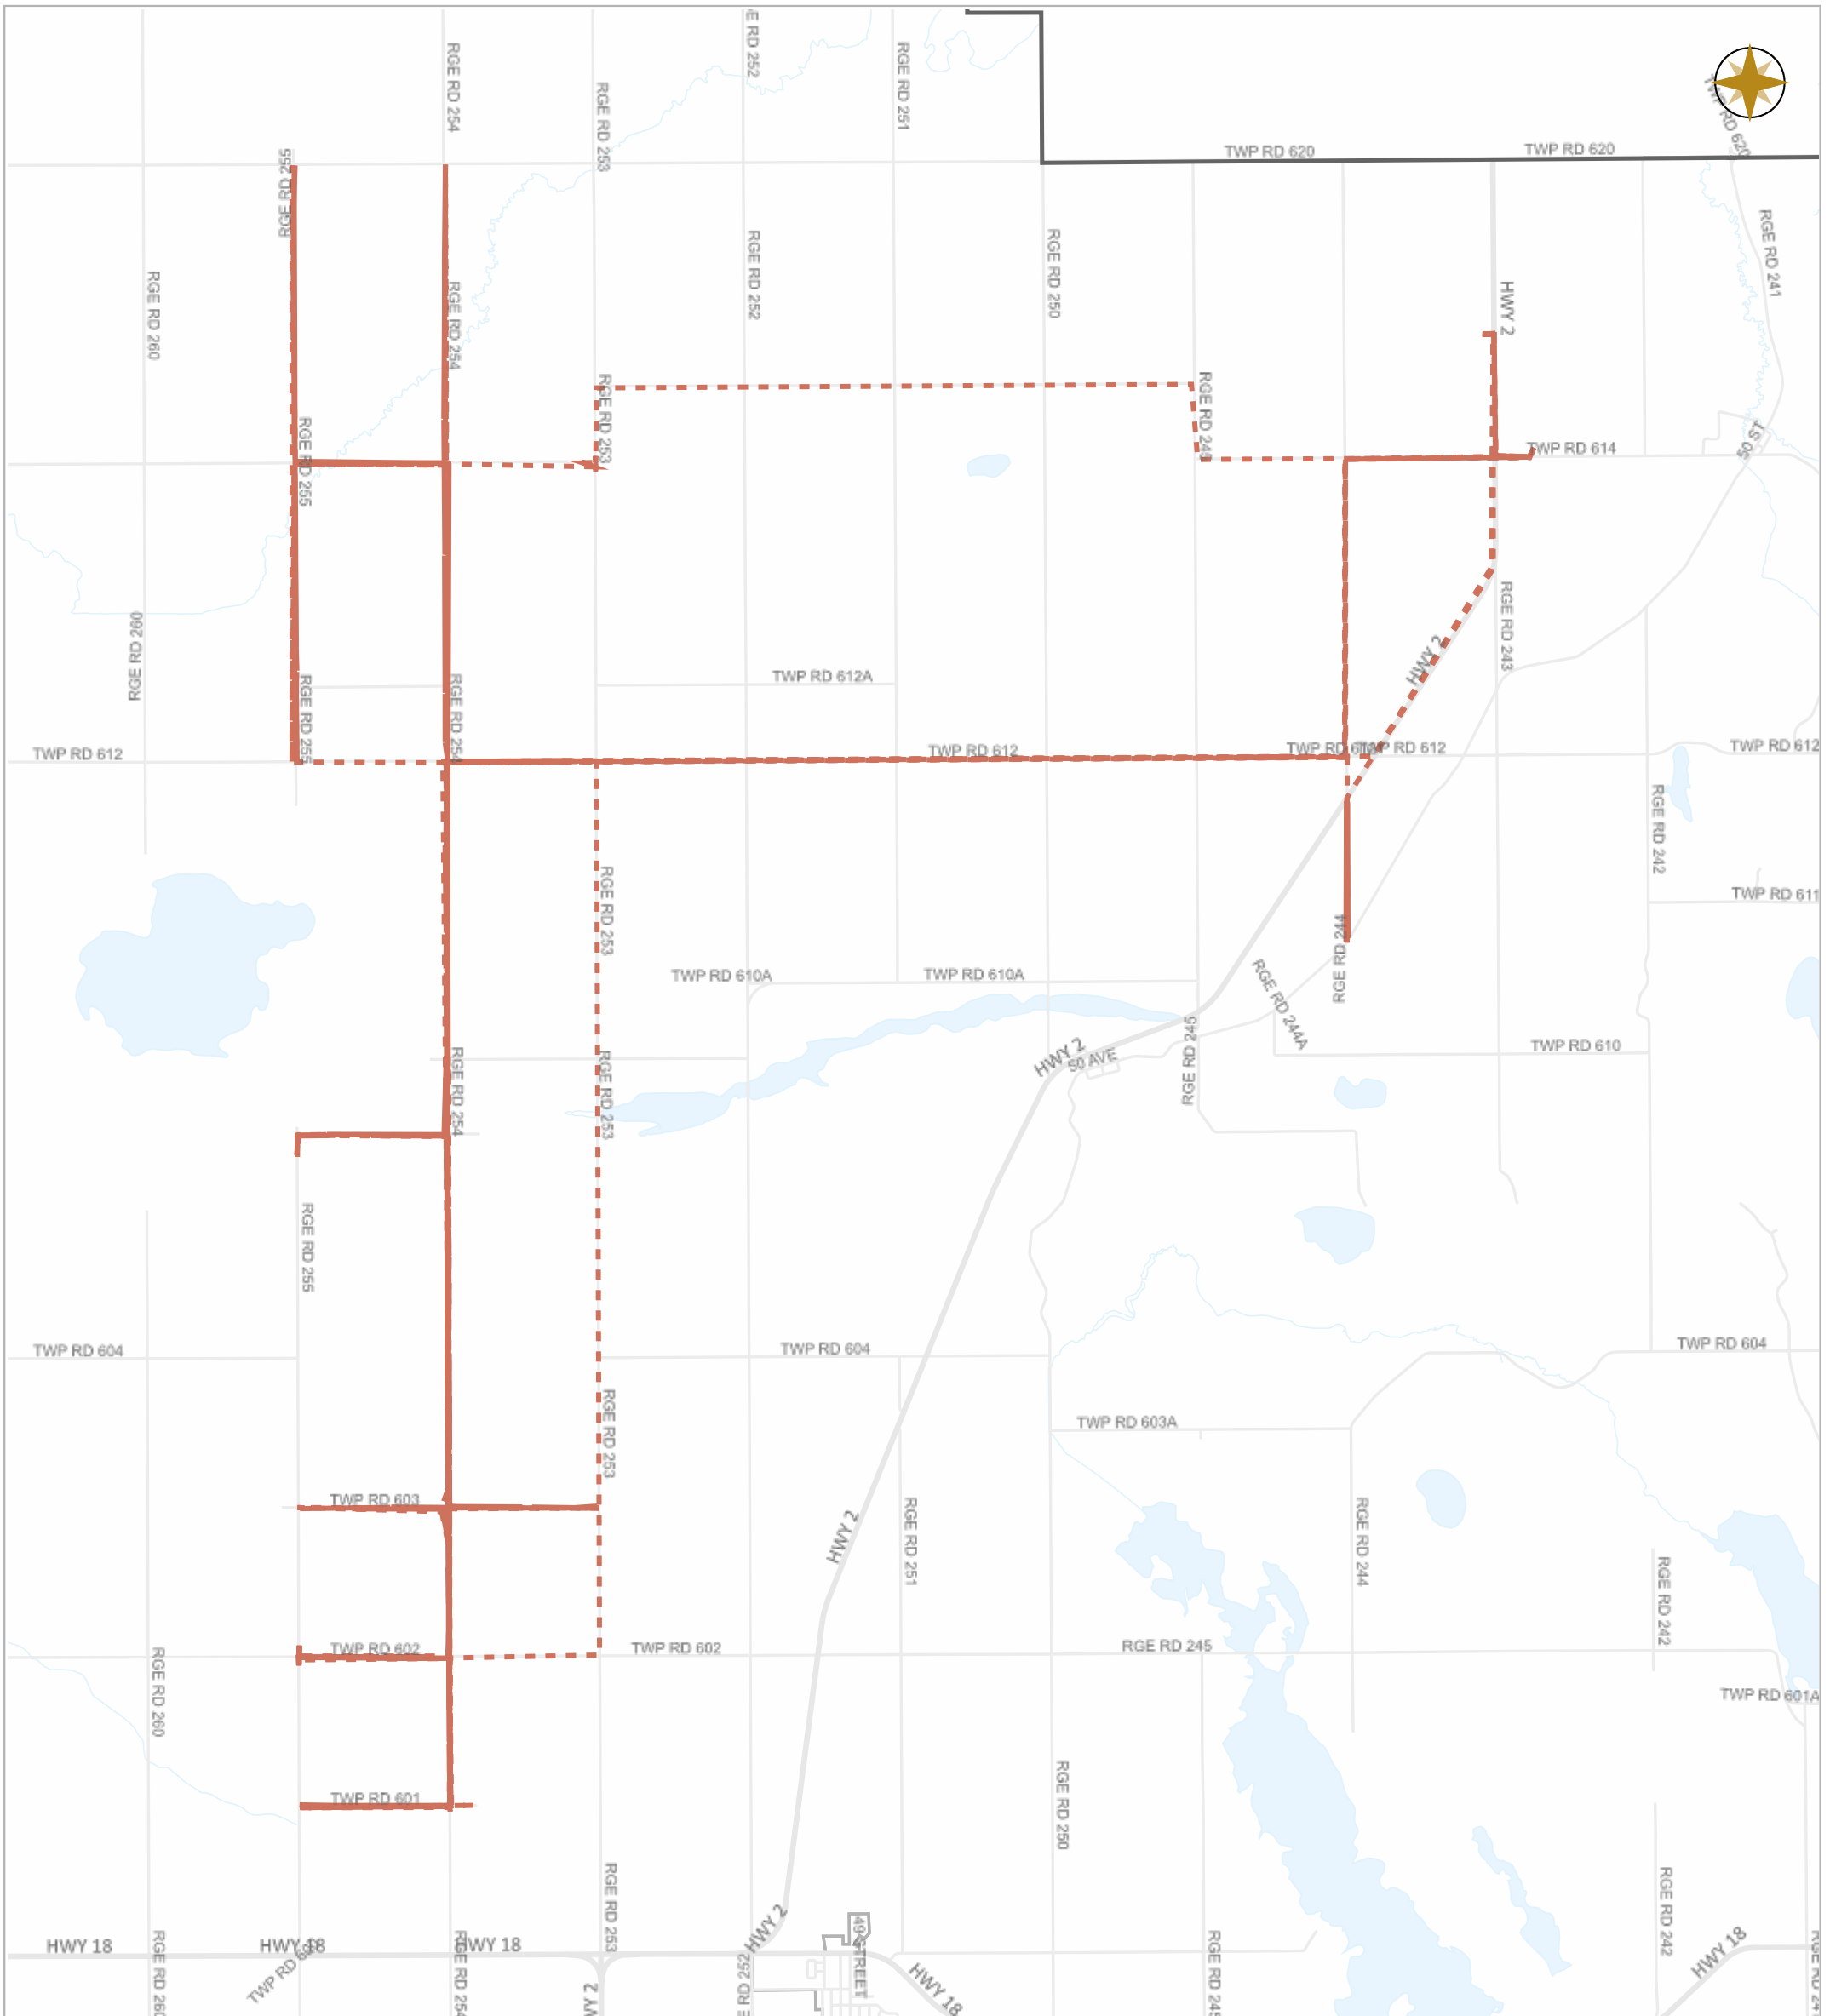

WESTLOCK COUNTY - WEEKLY GRADING REPORT

08-04-2024 ~ 08-10-2024

Legend

- GR1423
- GR1424
- GR1425
- GR1426
- GR1428
- GR1429
- GR1431
- GR1432
- Highway Municipal
- Boundary

WESTLOCK COUNTY MAP

10336 – 106 Street
 Westlock, Alberta T7P 2G1
 Tel: 780-349-3346
 Toll Free: 1-877-349-5880
 Fax: 780-349-2012

Map Projection: 3TM 114W NAD 83

Date: Aug.12, 2024

Scale

Legend

- Work Layers (Speed 1~7 mile/h)
- - - Tracking
- Roads

WESTLOCK COUNTY MAP

Map Projection: 3TM 114W NAD 83

10336 – 106 Street
Westlock, Alberta T7P 2G1

Date: Aug.12, 2024

<p>Scale</p>	<p>Legend</p> <ul style="list-style-type: none"> — Work Layers (Speed 1~7 mile/h) - - - Tracking — Roads 	<p>WESTLOCK COUNTY MAP</p> <p>Map Projection: 3TM 114W NAD 83</p>	<p>10336 – 106 Street Westlock, Alberta T7P 2G1</p> <p>Tel: 780-349-3346 Toll Free: 1-877-349-5880 Fax: 780-349-2012</p> <p>Date: Aug.12, 2024</p>
--------------	--	--	--

<p>Scale</p>	<p>Legend</p> <ul style="list-style-type: none"> — Work Layers (Speed 1~7 mile/h) - - - Tracking — Roads 	<p>WESTLOCK COUNTY MAP</p> <p>Map Projection: 3TM 114W NAD 83</p>	<p>10336 – 106 Street Westlock, Alberta T7P 2G1</p> <p>Tel: 780-349-3346 Toll Free: 1-877-349-5880 Fax: 780-349-2012</p> <p>Date: Aug.12, 2024</p>
---------------------	--	--	--