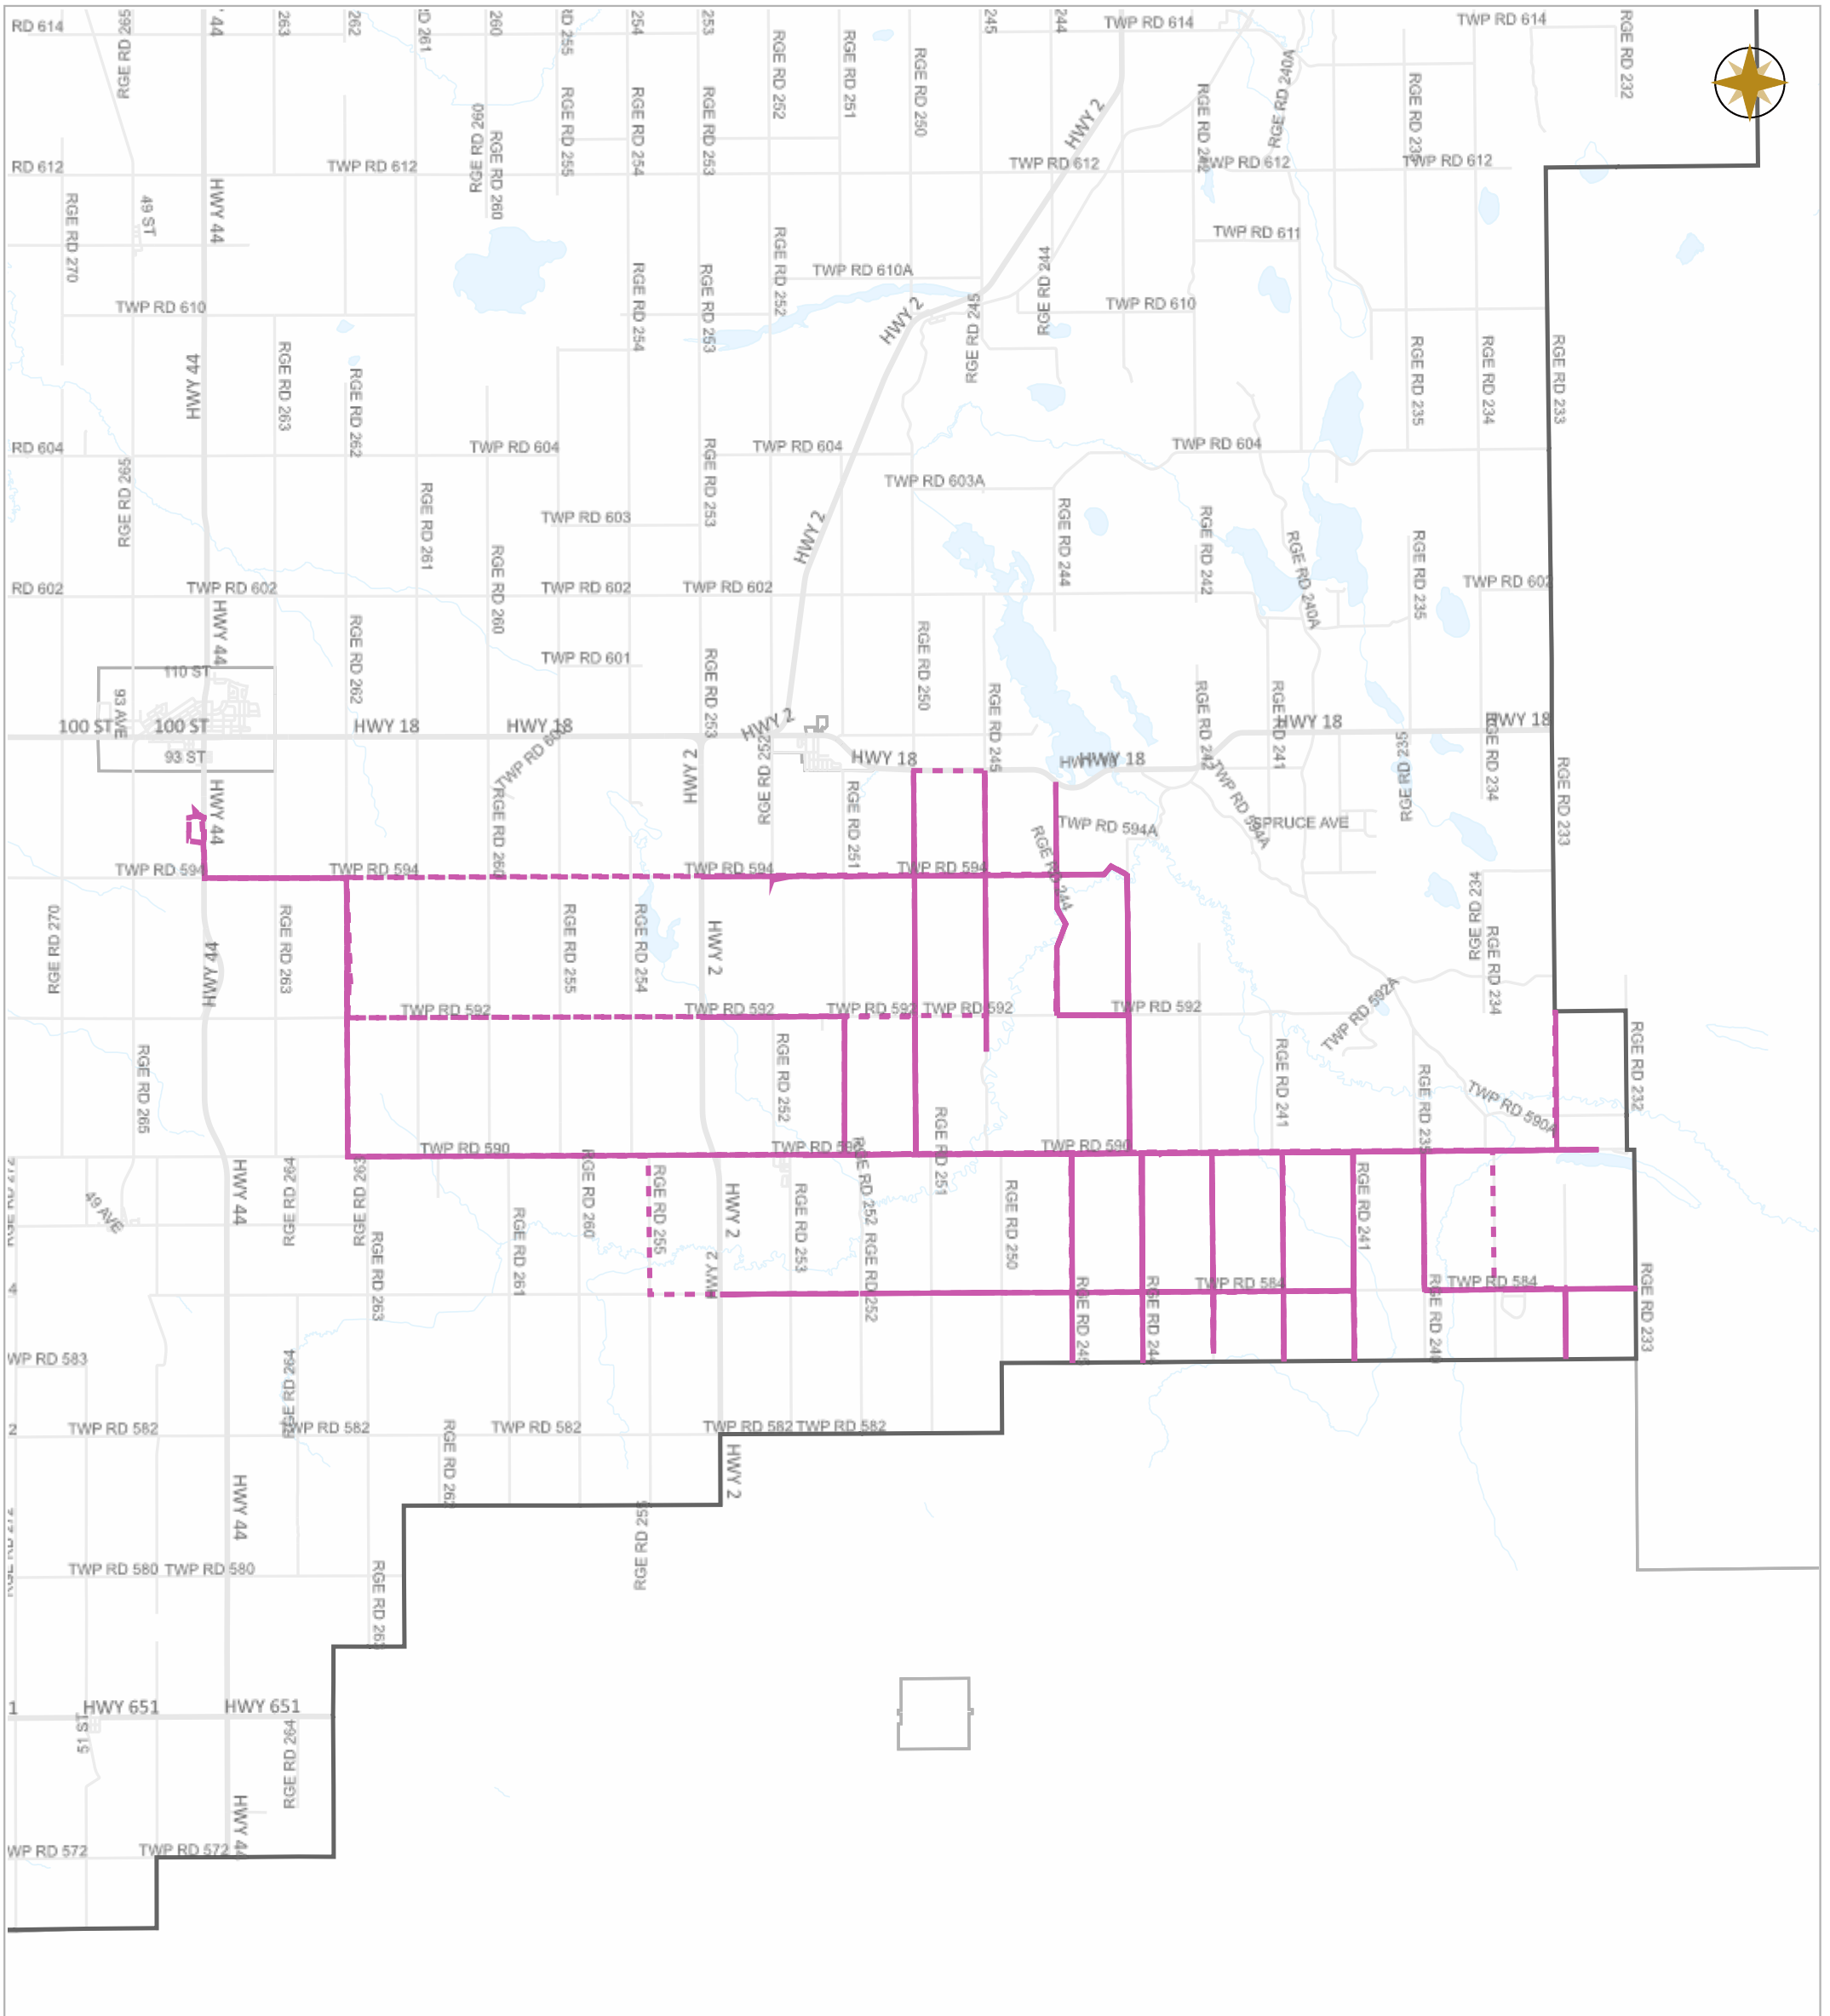

Date: Dec.11, 2023

<p>Scale</p>	<p>Legend</p> <ul style="list-style-type: none"> Work Layers (Speed 1~12 mile/h) Tracking Roads 	<p>WESTLOCK COUNTY MAP</p> <p>Map Projection: 3TM 114W NAD 83</p>	<p>10336 – 106 Street Westlock, Alberta T7P 2G1</p> <p>Tel: 780-349-3346 Toll Free: 1-877-349-5880 Fax: 780-349-2012</p> <p>Date: Dec.11, 2023</p>
--------------	---	--	--