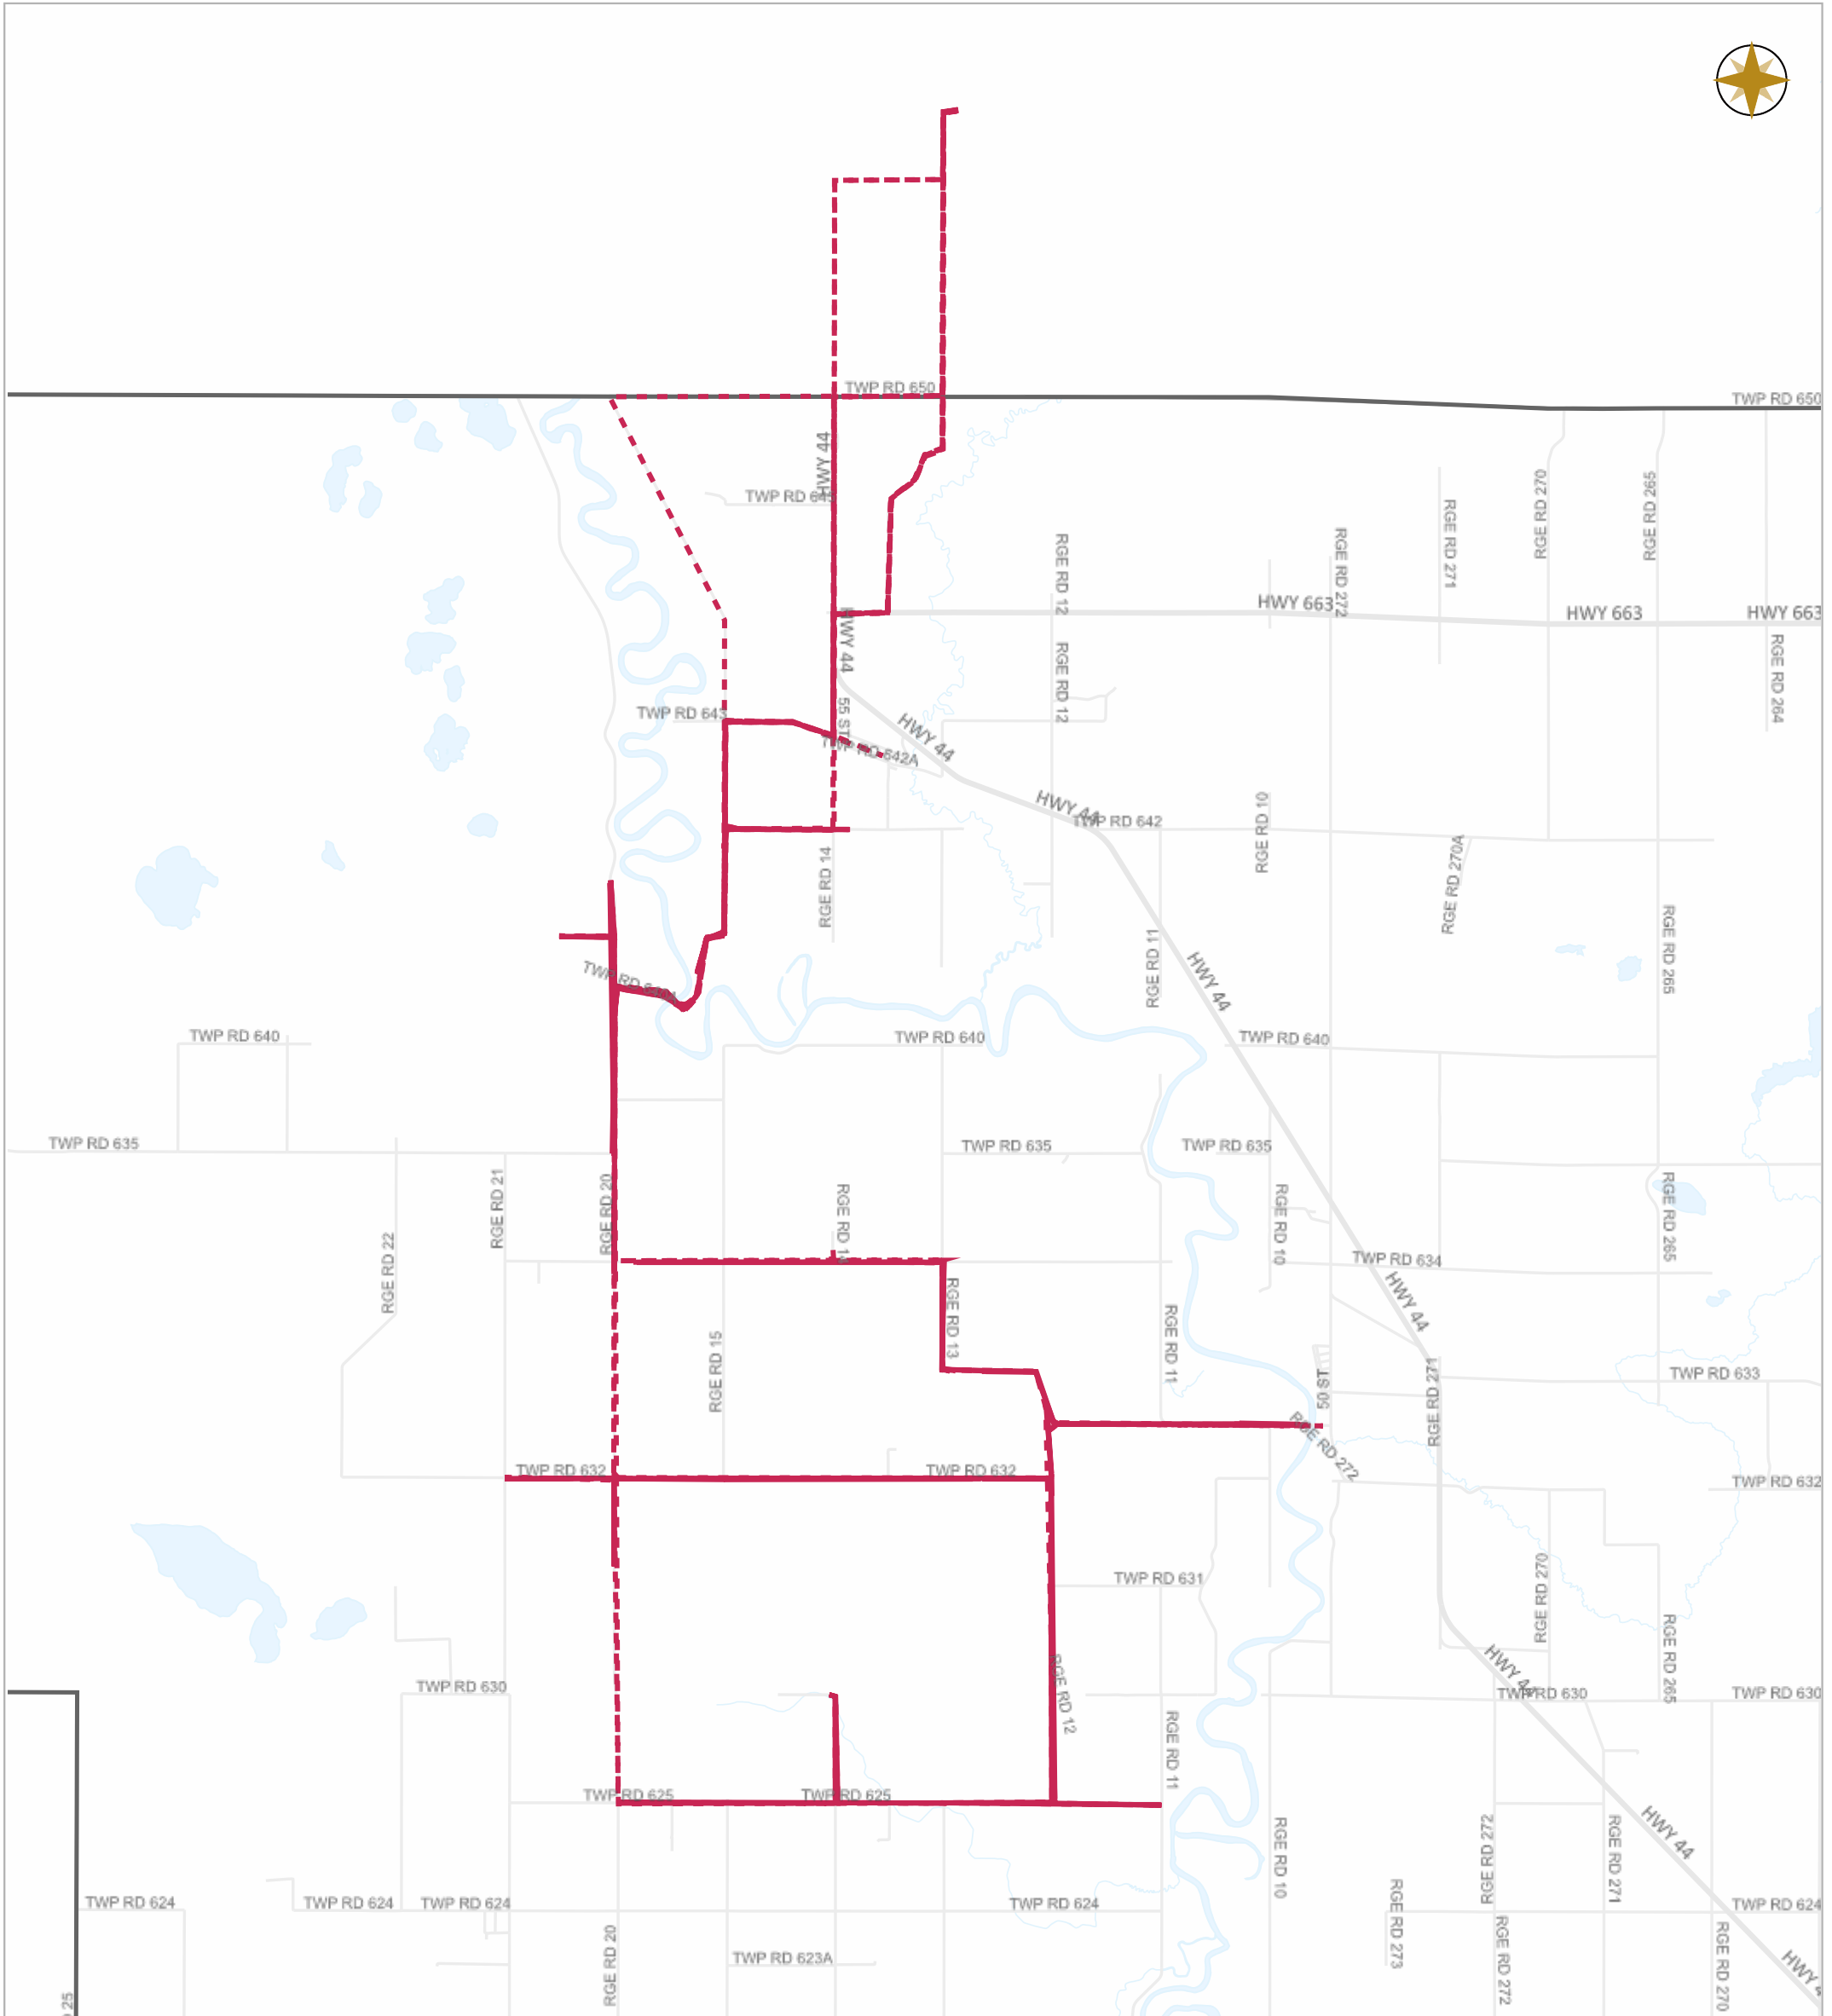

Date: Dec.11, 2023

<p>Scale</p>	<p>Legend</p> <ul style="list-style-type: none"> Work Layers (Speed 1~12 mile/h) Tracking Roads 	<p>WESTLOCK COUNTY MAP</p> <p>Map Projection: 3TM 114W NAD 83</p>	<p>10336 – 106 Street Westlock, Alberta T7P 2G1</p> <p>Tel: 780-349-3346 Toll Free: 1-877-349-5880 Fax: 780-349-2012</p> <p>Date: Dec.11, 2023</p>
--------------	---	--	--