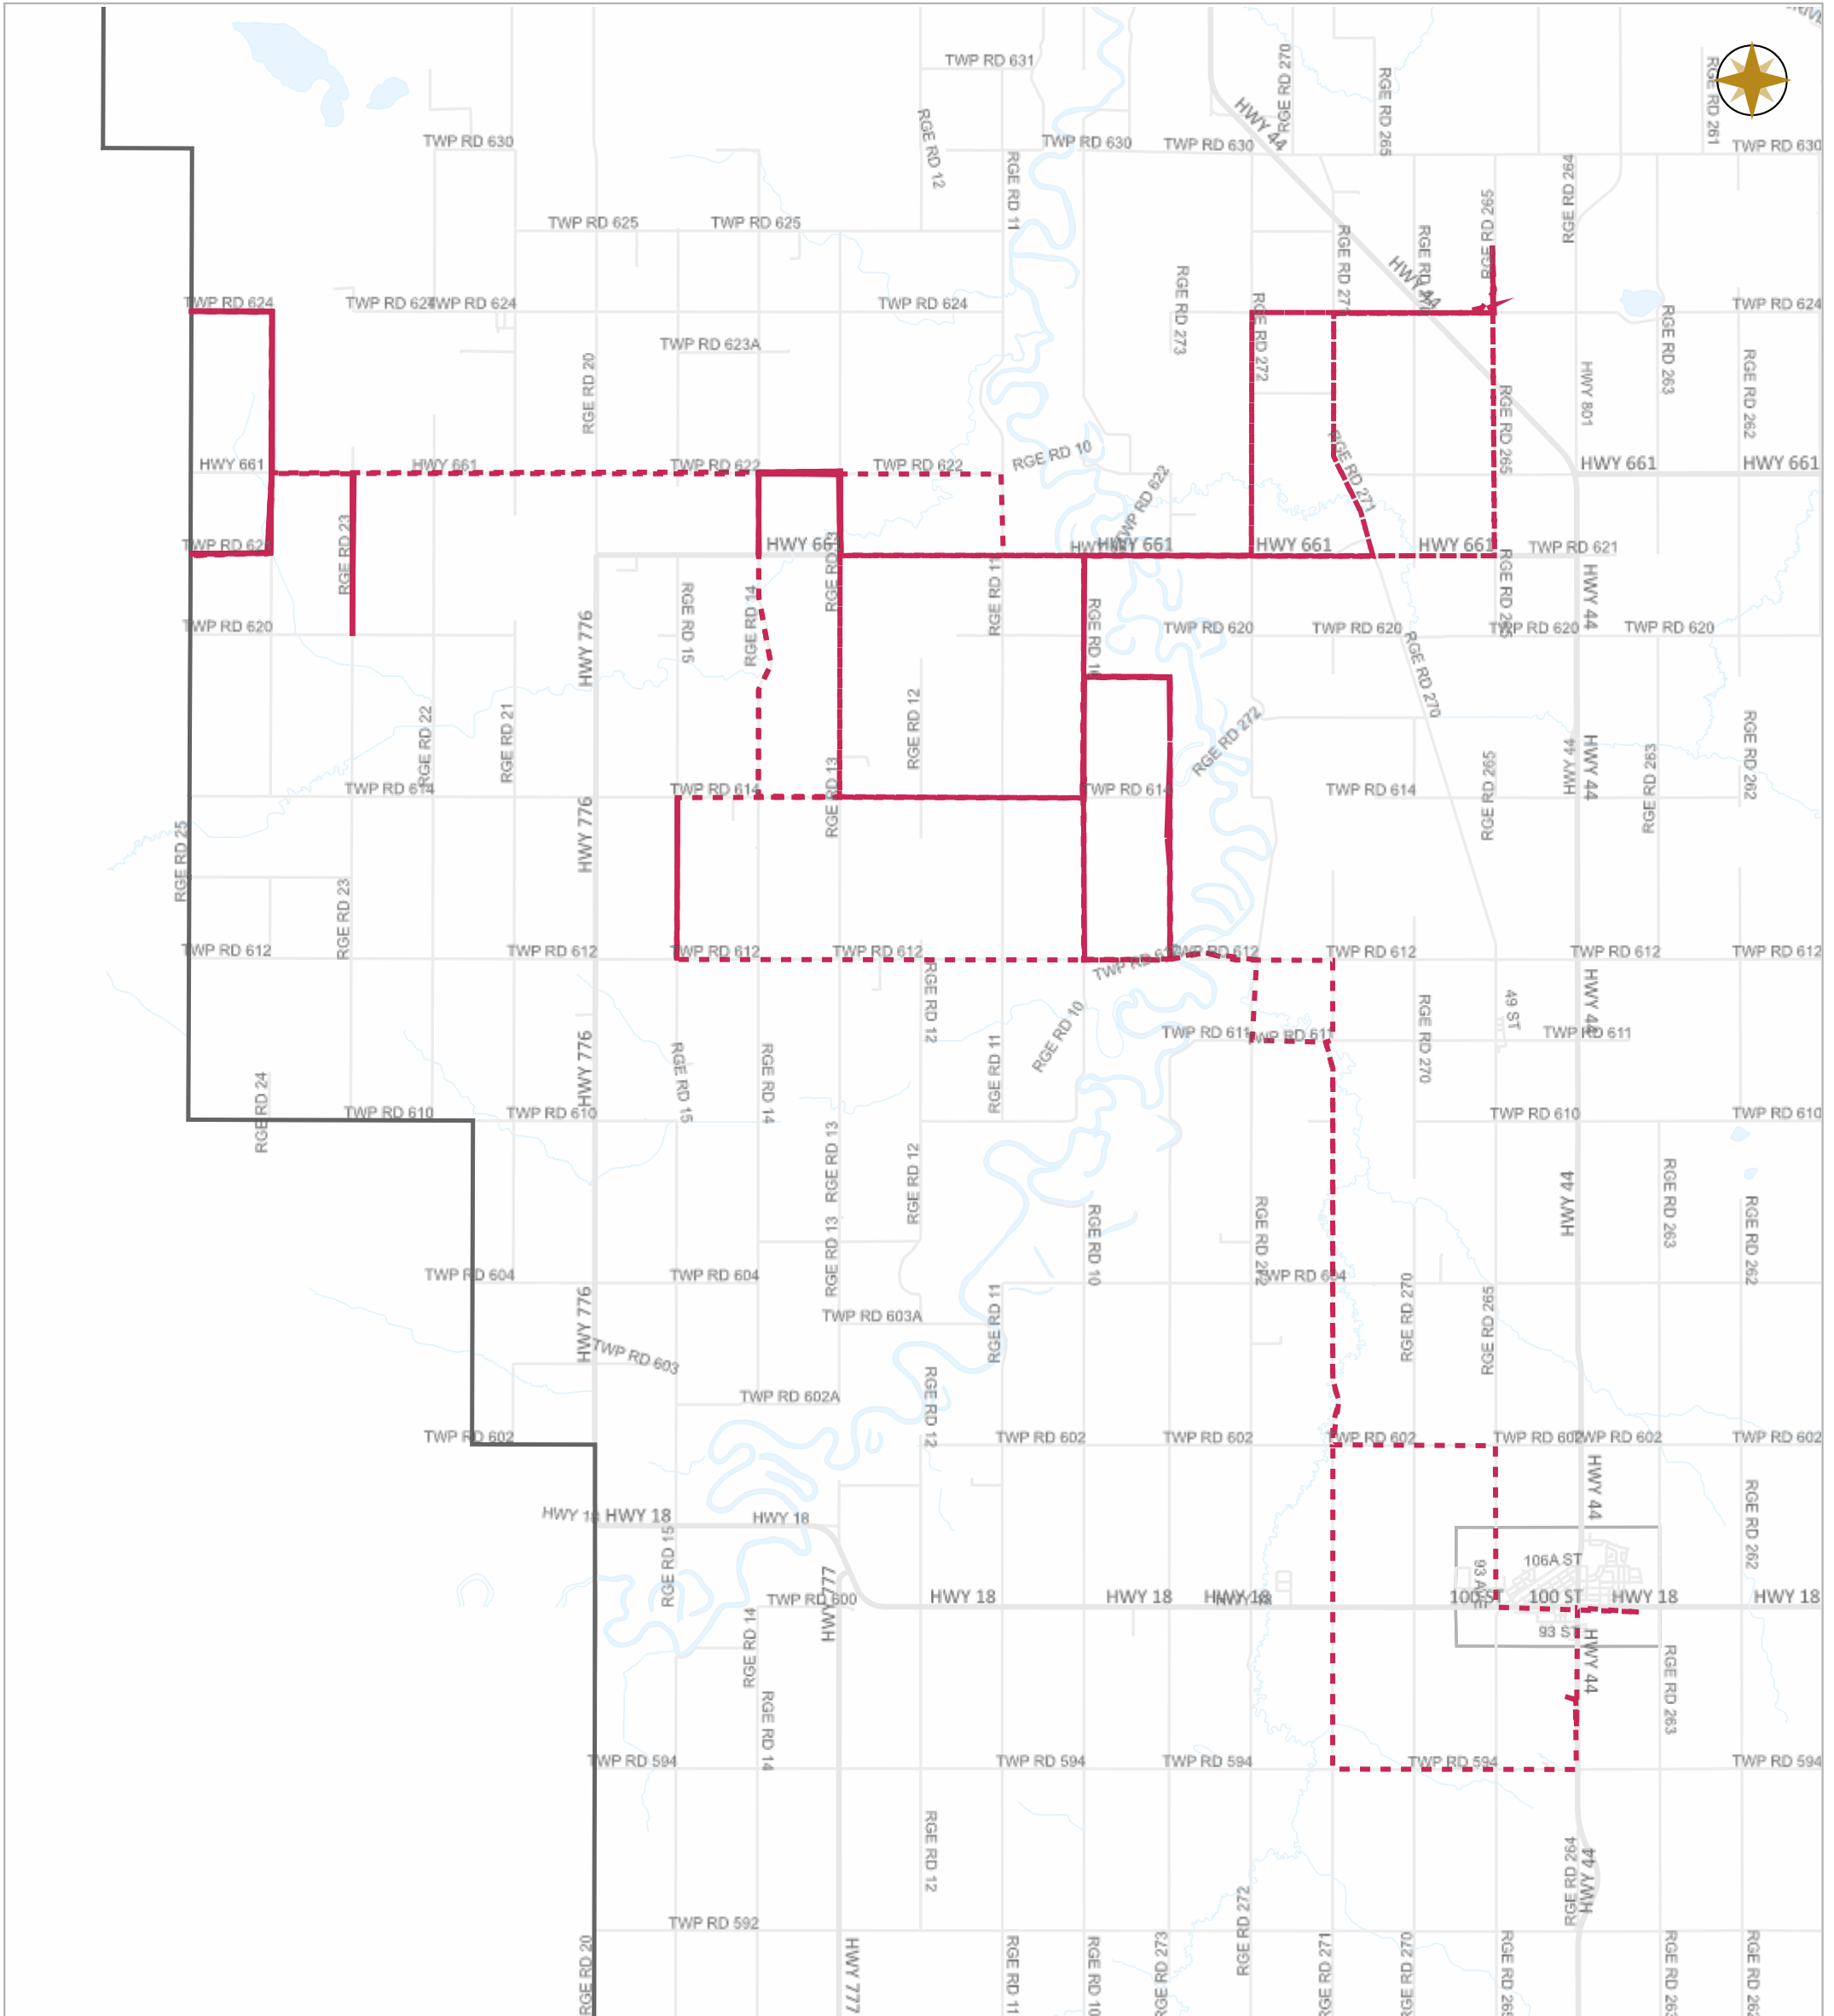

## Legend

- GR1418
- GR1420
- GR1421
- GR1422
- GR1424
- GR1425
- GR1426
- GR1427
- GR1428
- Highway Municipal
- Boundary

Date: Jul.10, 2023

**Legend**

- Work Layers (Speed 1~7 mile/h)
- - - Tracking
- Roads

**WESTLOCK COUNTY MAP**

Map Projection: 3TM 114W NAD 83

10336 – 106 Street  
Westlock, Alberta T7P 2G1

Tel: 780-349-3346  
Toll Free: 1-877-349-5880  
Fax: 780-349-2012

Date: Jul.10, 2023

<p>Scale</p>	<p><b>Legend</b></p> <ul style="list-style-type: none"> <li>— Work Layers (Speed 1~7 mile/h)</li> <li>- - - Tracking</li> <li>— Roads</li> </ul>	<p><b>WESTLOCK COUNTY MAP</b></p> <p>Map Projection: 3TM 114W NAD 83</p>	<p>10336 – 106 Street Westlock, Alberta T7P 2G1</p> <p>Tel: 780-349-3346 Toll Free: 1-877-349-5880 Fax: 780-349-2012</p> <p>Date: Jul.10, 2023</p>
--------------	--	--	--