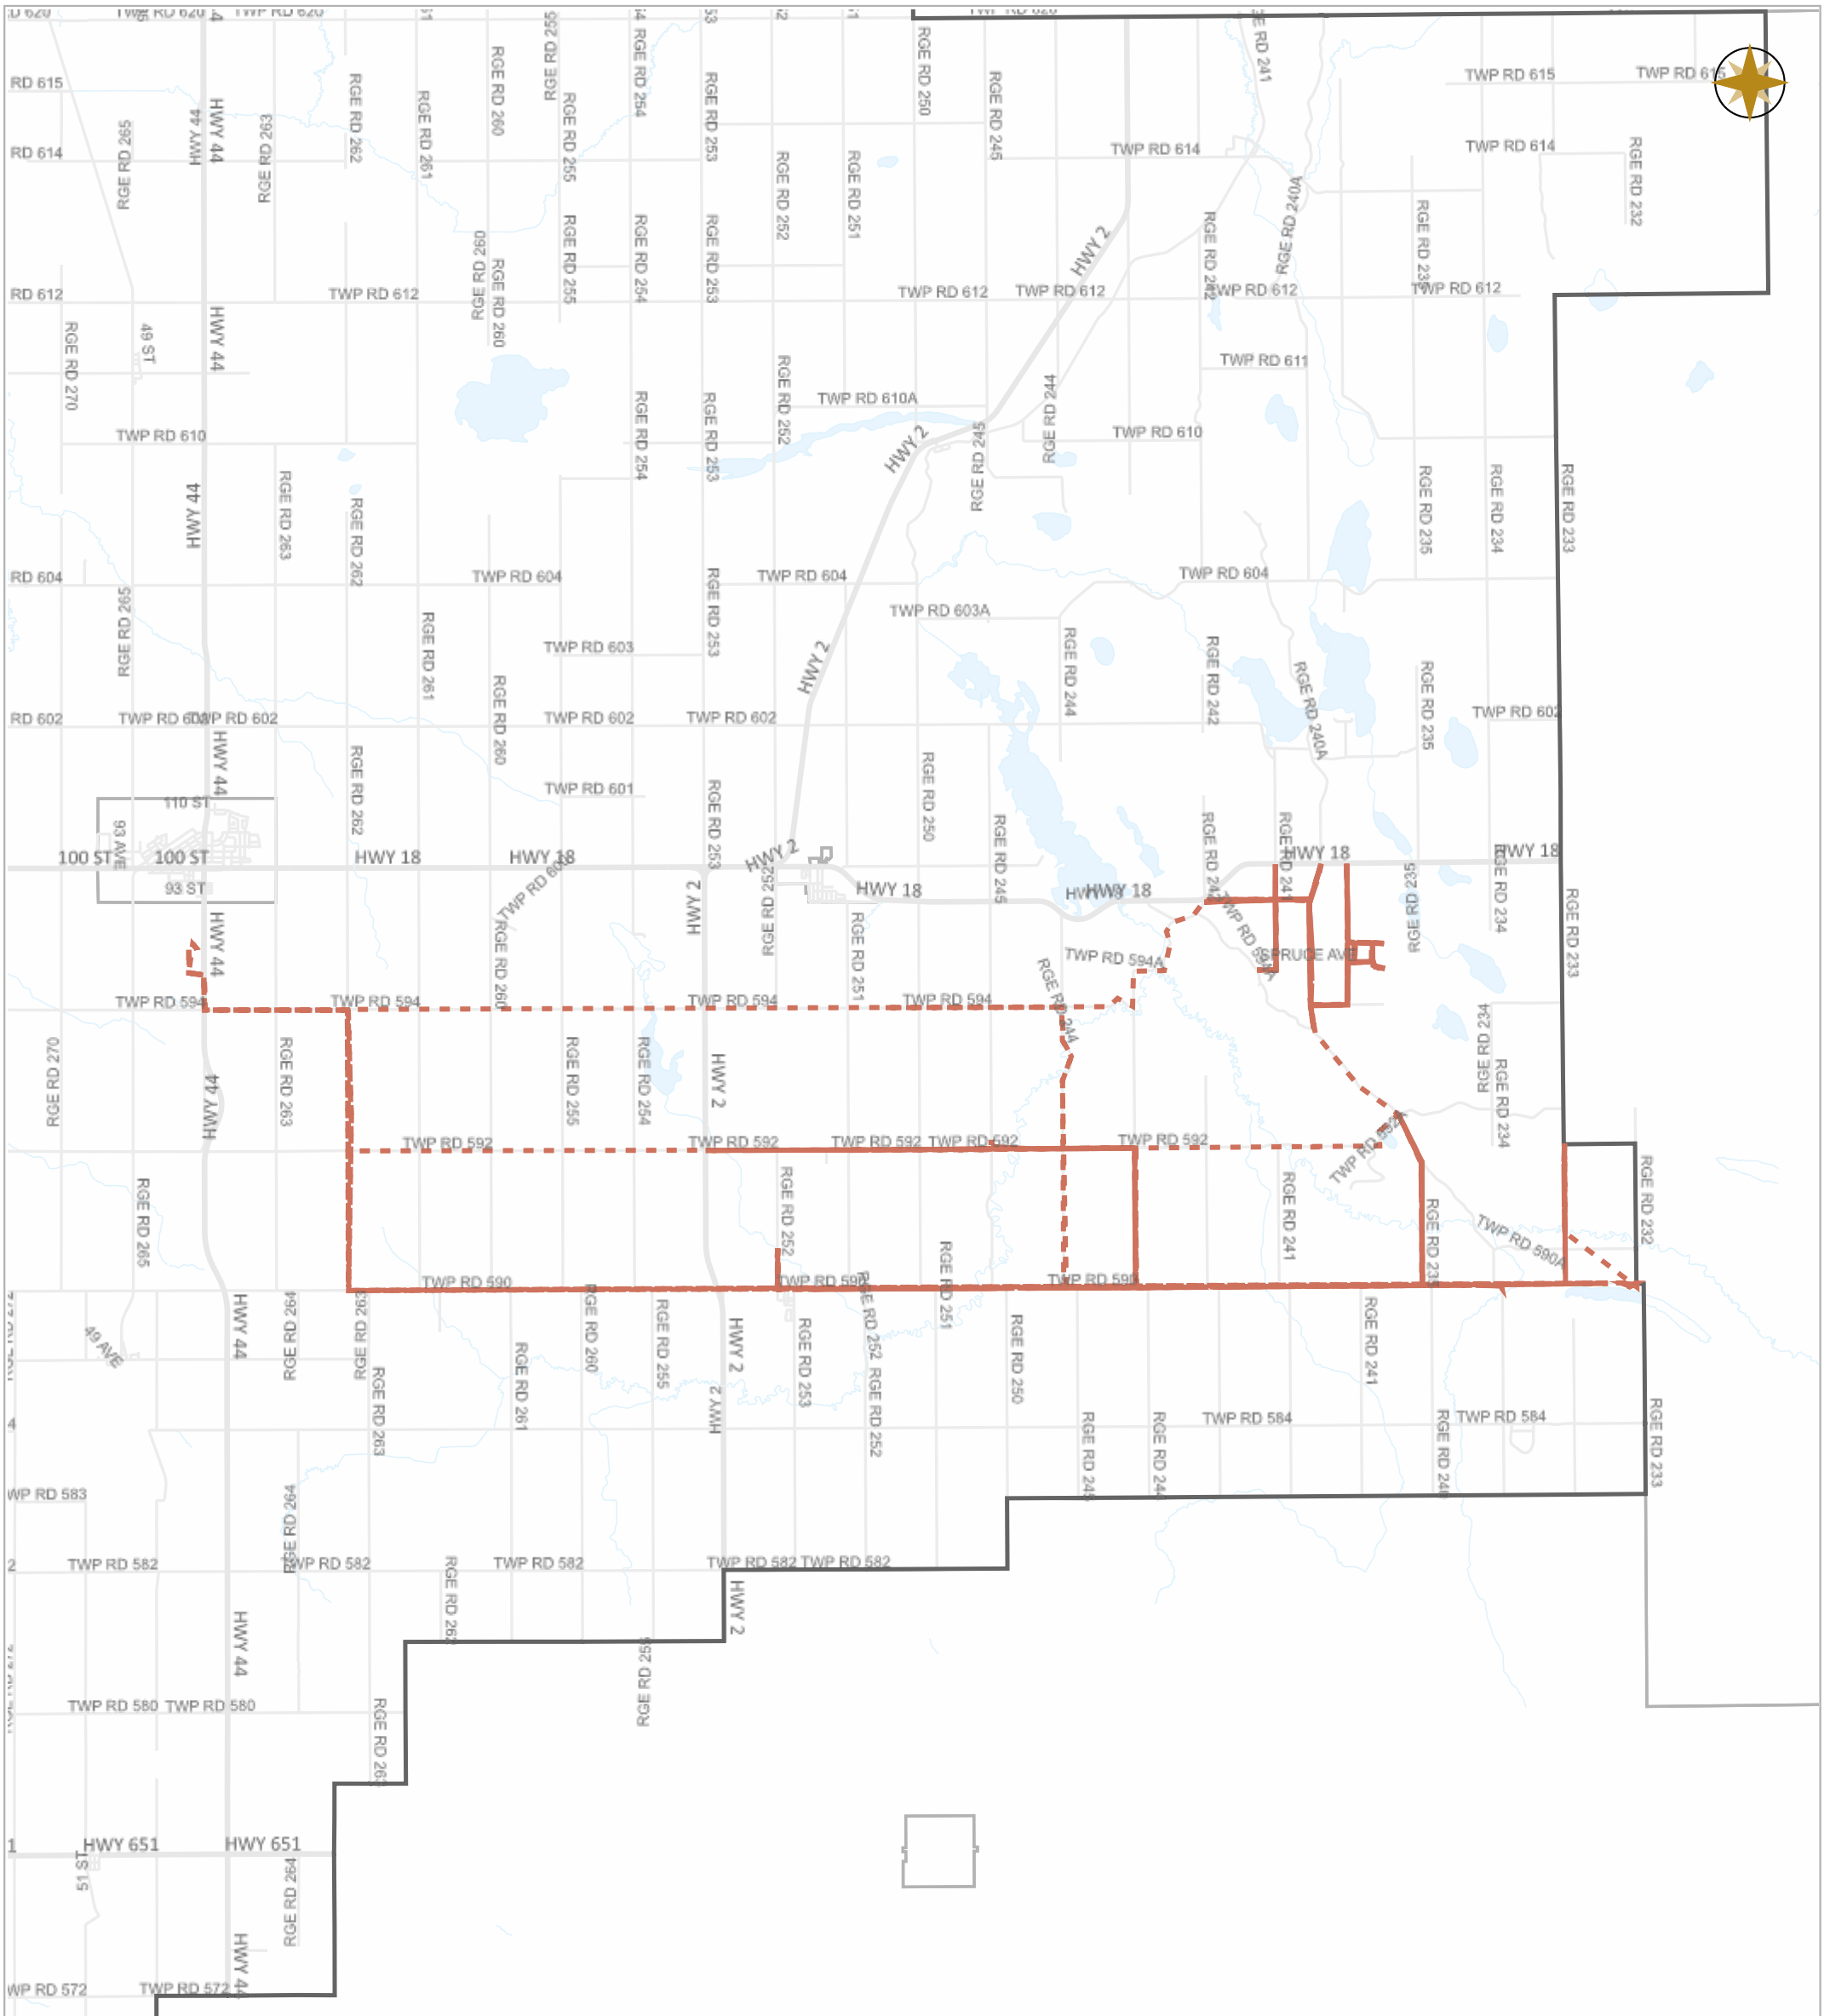

## Legend

- GR1418
- GR1420
- GR1421
- GR1422
- GR1424
- GR1425
- GR1426
- GR1427
- GR1428
- Highway Municipal
- Boundary

## WESTLOCK COUNTY MAP

10336 – 106 Street  
 Westlock, Alberta T7P 2G1  
 Tel: 780-349-3346  
 Toll Free: 1-877-349-5880  
 Fax: 780-349-2012

Map Projection: 3TM 114W NAD 83

Date: Jul.10, 2023

<p>Scale</p>	<p><b>Legend</b></p> <ul style="list-style-type: none"> <li><span style="color: red;">—</span> Work Layers (Speed 1~7 mile/h)</li> <li><span style="color: red;">- - -</span> Tracking</li> <li><span style="color: gray;">—</span> Roads</li> </ul>	<p><b>WESTLOCK COUNTY MAP</b></p> <p>Map Projection: 3TM 114W NAD 83</p>	<p>10336 – 106 Street Westlock, Alberta T7P 2G1</p> <p>Tel: 780-349-3346 Toll Free: 1-877-349-5880 Fax: 780-349-2012</p> <p>Date: Jul.10, 2023</p>
--------------	--	--	--