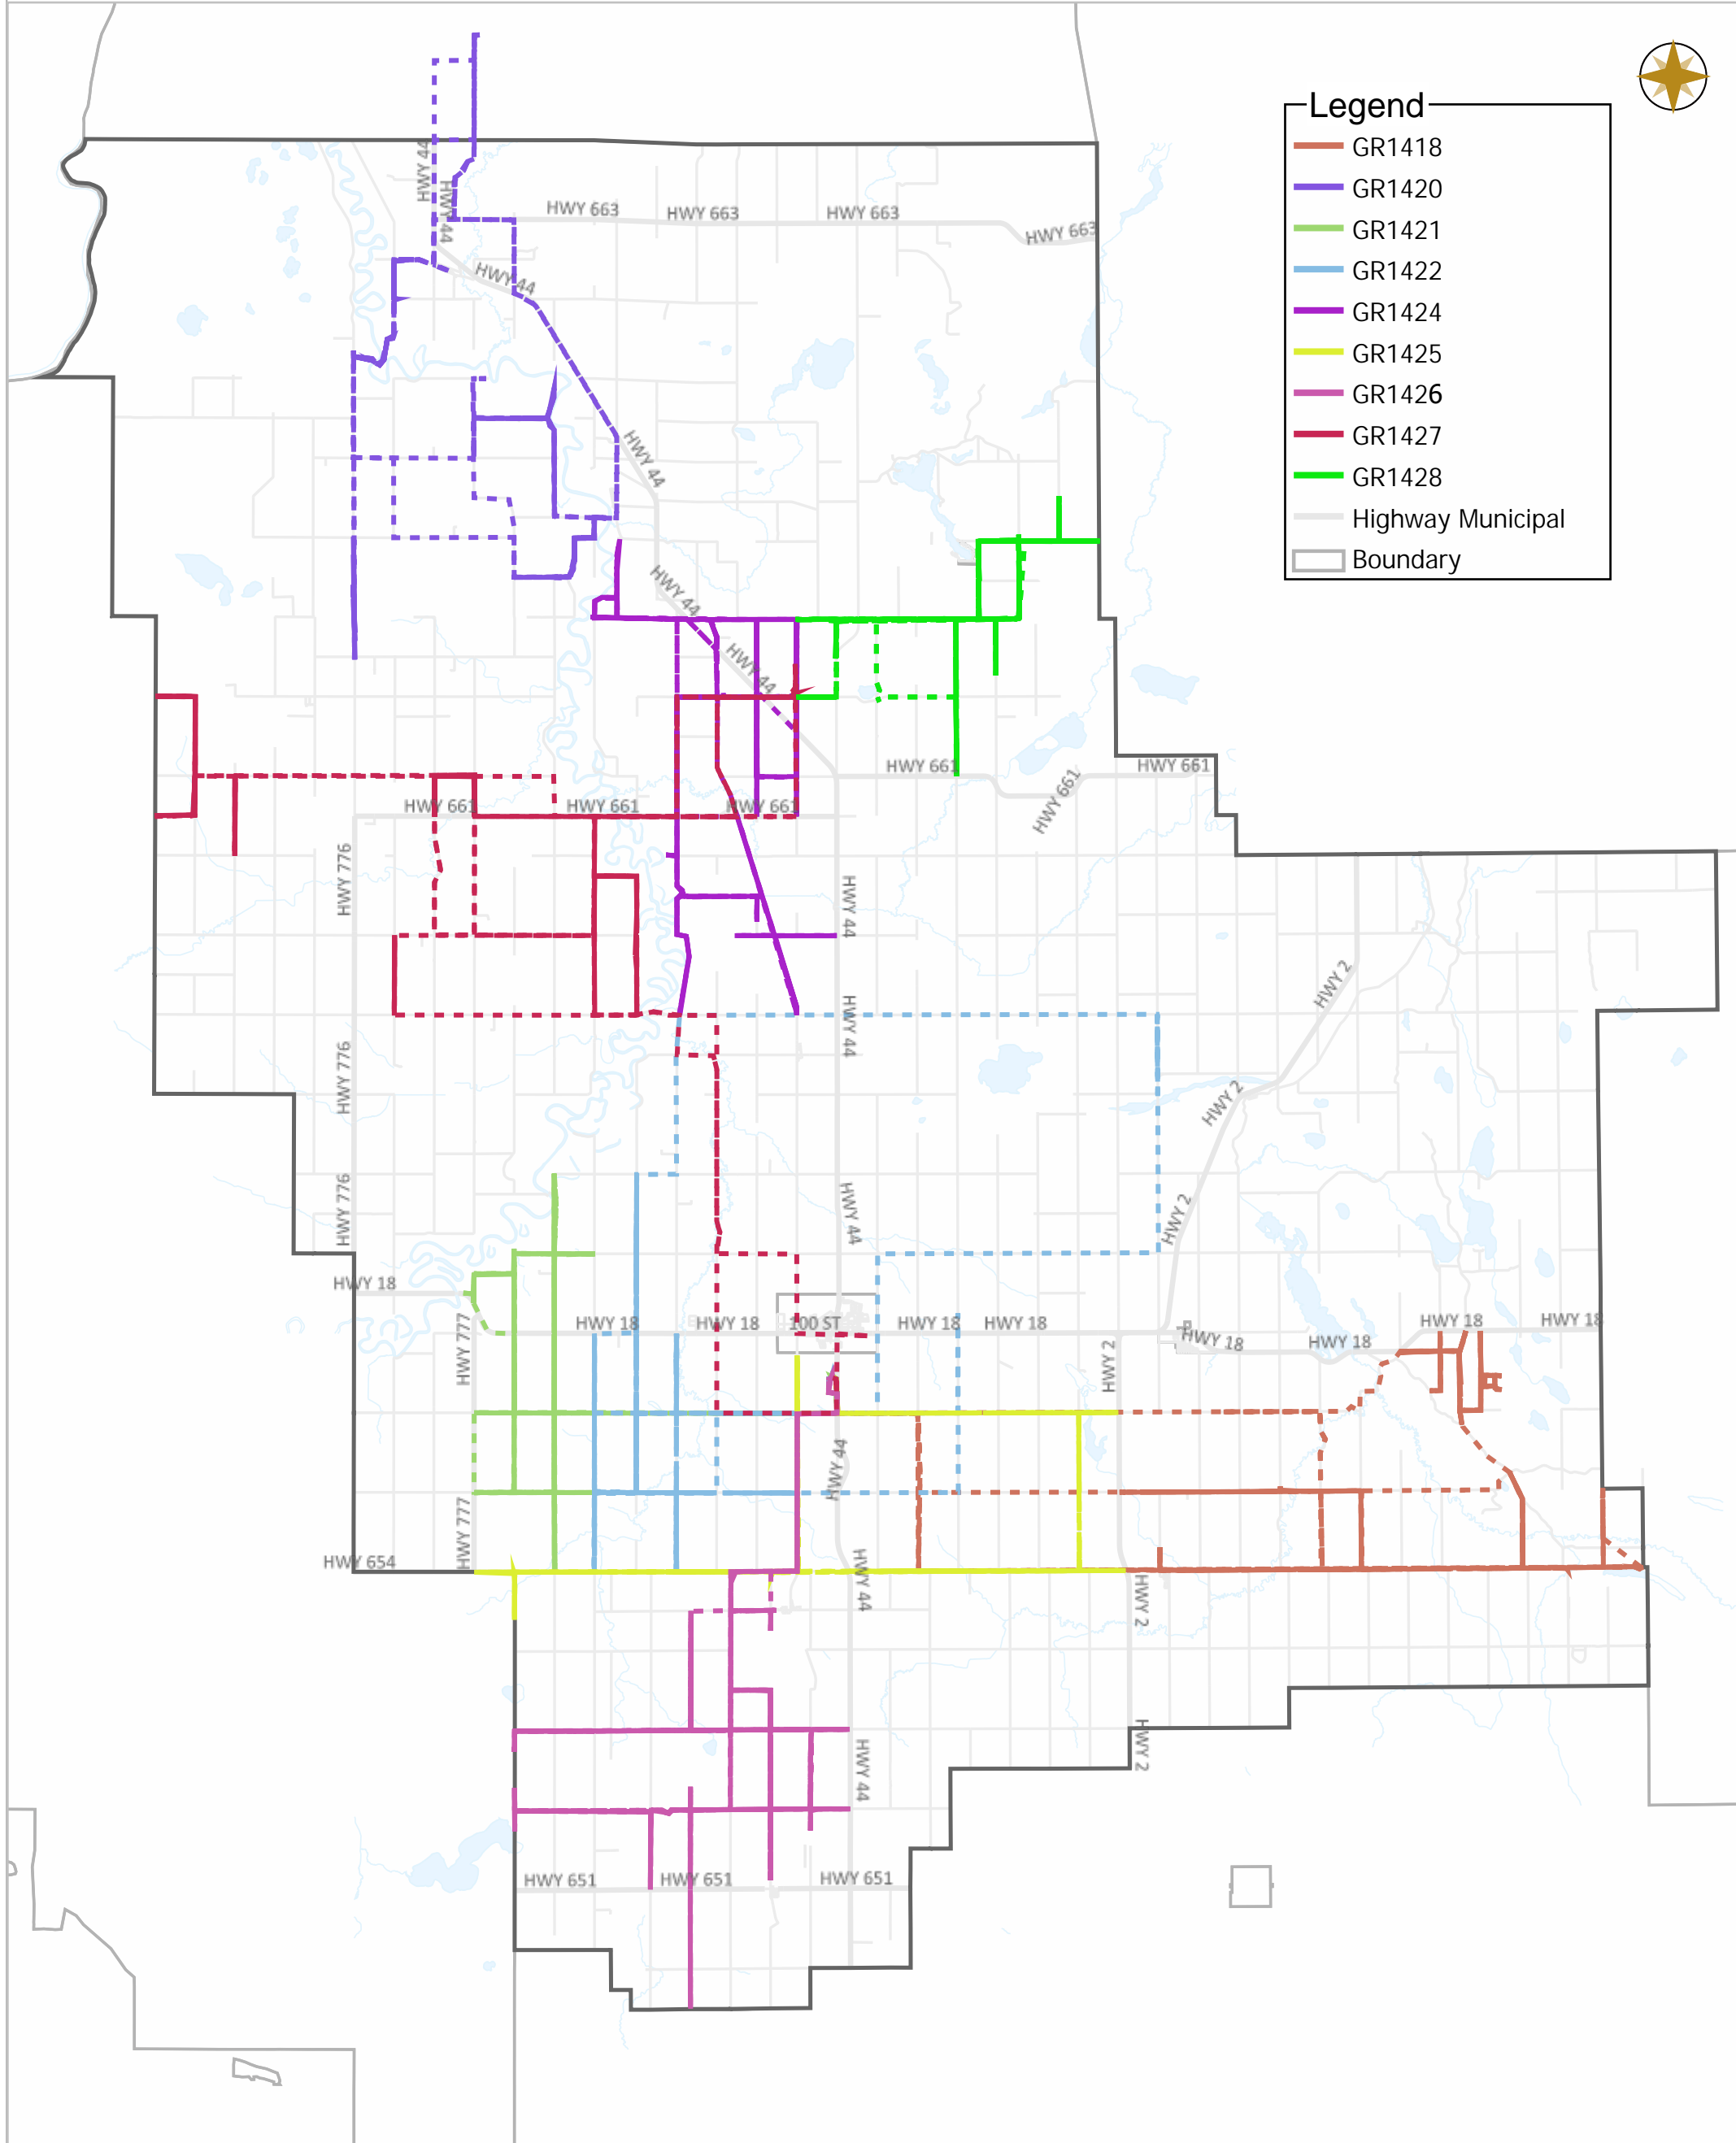

# WESTLOCK COUNTY - WEEKLY GRADING REPORT

07-02-2023 ~ 07-08-2023

## Legend

- GR1418
- GR1420
- GR1421
- GR1422
- GR1424
- GR1425
- GR1426
- GR1427
- GR1428
- Highway Municipal
- Boundary

## WESTLOCK COUNTY MAP

10336 – 106 Street  
 Westlock, Alberta T7P 2G1  
 Tel: 780-349-3346  
 Toll Free: 1-877-349-5880  
 Fax: 780-349-2012

Map Projection: 3TM 114W NAD 83

Date: Jul.10, 2023

<p>Scale</p>	<p><b>Legend</b></p> <ul style="list-style-type: none"> <li><span style="color: red;">—</span> Work Layers (Speed 1~7 mile/h)</li> <li><span style="color: red;">- - -</span> Tracking</li> <li><span style="color: gray;">—</span> Roads</li> </ul>	<p><b>WESTLOCK COUNTY MAP</b></p> <p>Map Projection: 3TM 114W NAD 83</p>	<p>10336 – 106 Street Westlock, Alberta T7P 2G1</p> <p>Tel: 780-349-3346 Toll Free: 1-877-349-5880 Fax: 780-349-2012</p> <p>Date: Jul.10, 2023</p>
--------------	--	--	--