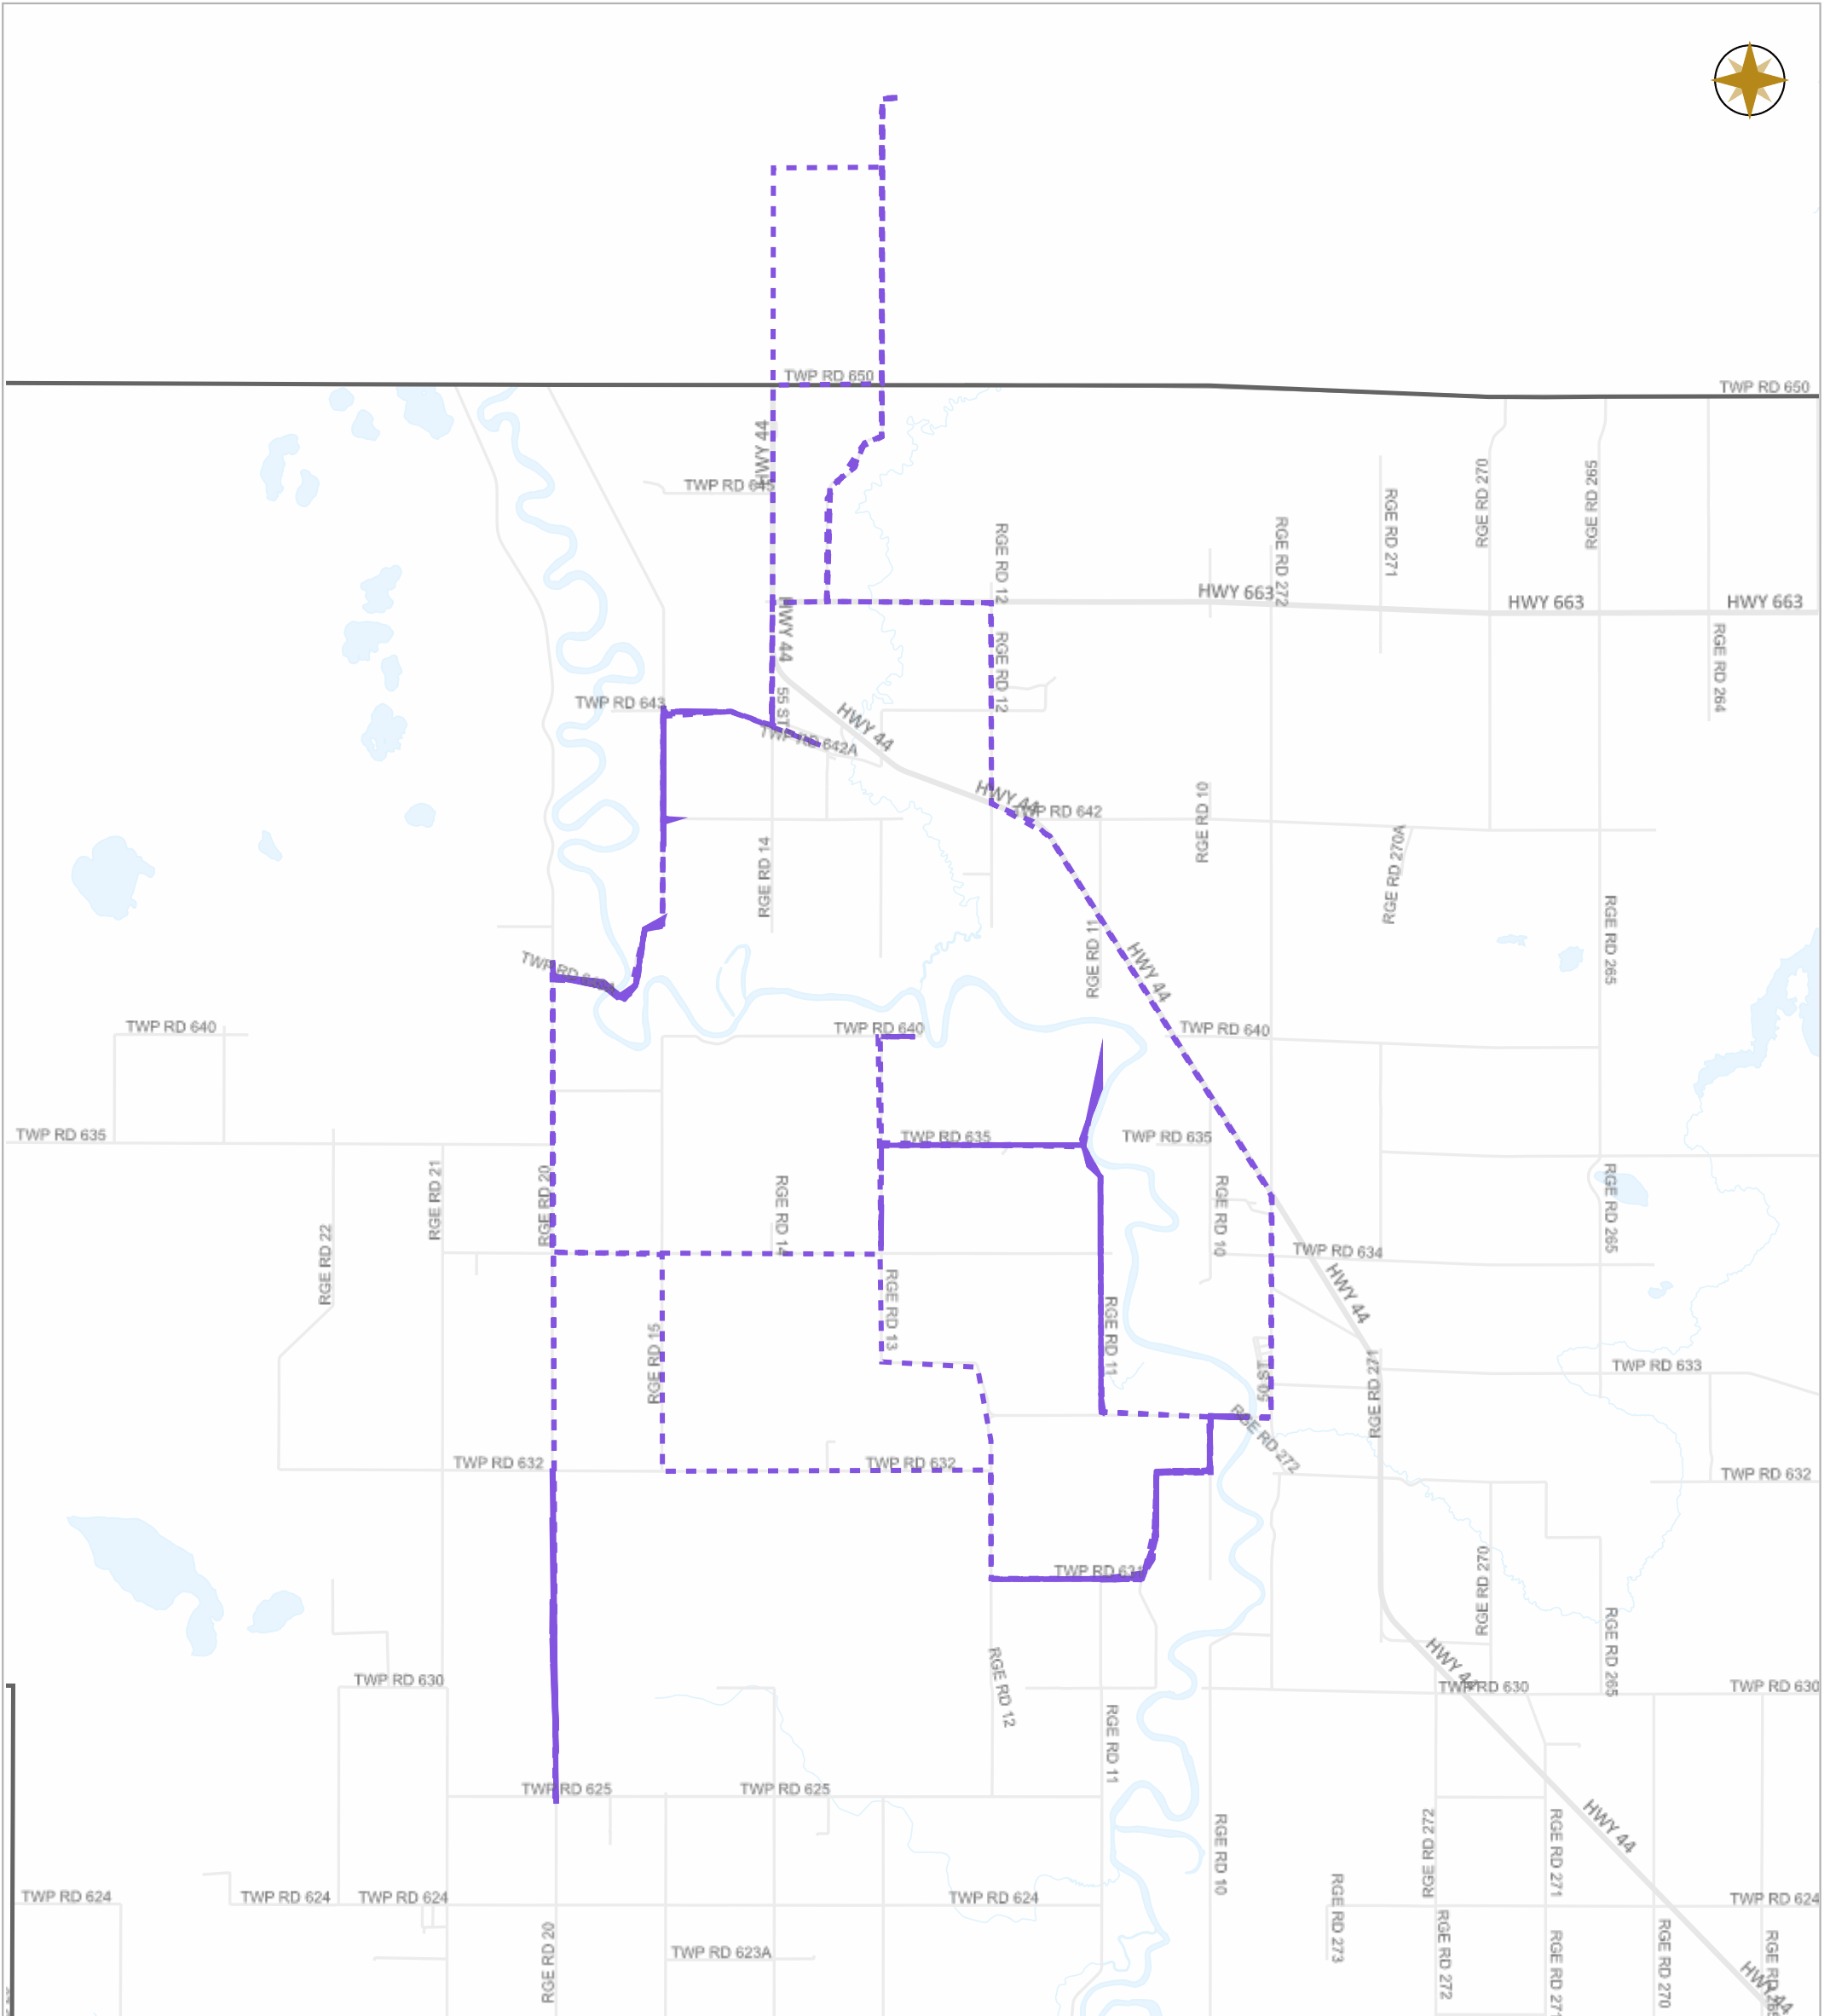

## Legend

- GR1418
- GR1420
- GR1421
- GR1422
- GR1424
- GR1425
- GR1426
- GR1427
- GR1428
- Highway Municipal
- Boundary

## WESTLOCK COUNTY MAP

10336 – 106 Street  
 Westlock, Alberta T7P 2G1  
 Tel: 780-349-3346  
 Toll Free: 1-877-349-5880  
 Fax: 780-349-2012

Map Projection: 3TM 114W NAD 83

Date: Jul.10, 2023

<p>Scale</p>	<p><b>Legend</b></p> <ul style="list-style-type: none"> <li><span style="color: red;">—</span> Work Layers (Speed 1~7 mile/h)</li> <li><span style="color: red;">- - -</span> Tracking</li> <li><span style="color: gray;">—</span> Roads</li> </ul>	<p><b>WESTLOCK COUNTY MAP</b></p> <p>Map Projection: 3TM 114W NAD 83</p>	<p>10336 – 106 Street Westlock, Alberta T7P 2G1</p> <p>Tel: 780-349-3346 Toll Free: 1-877-349-5880 Fax: 780-349-2012</p> <p>Date: Jul.10, 2023</p>
--------------	--	--	--