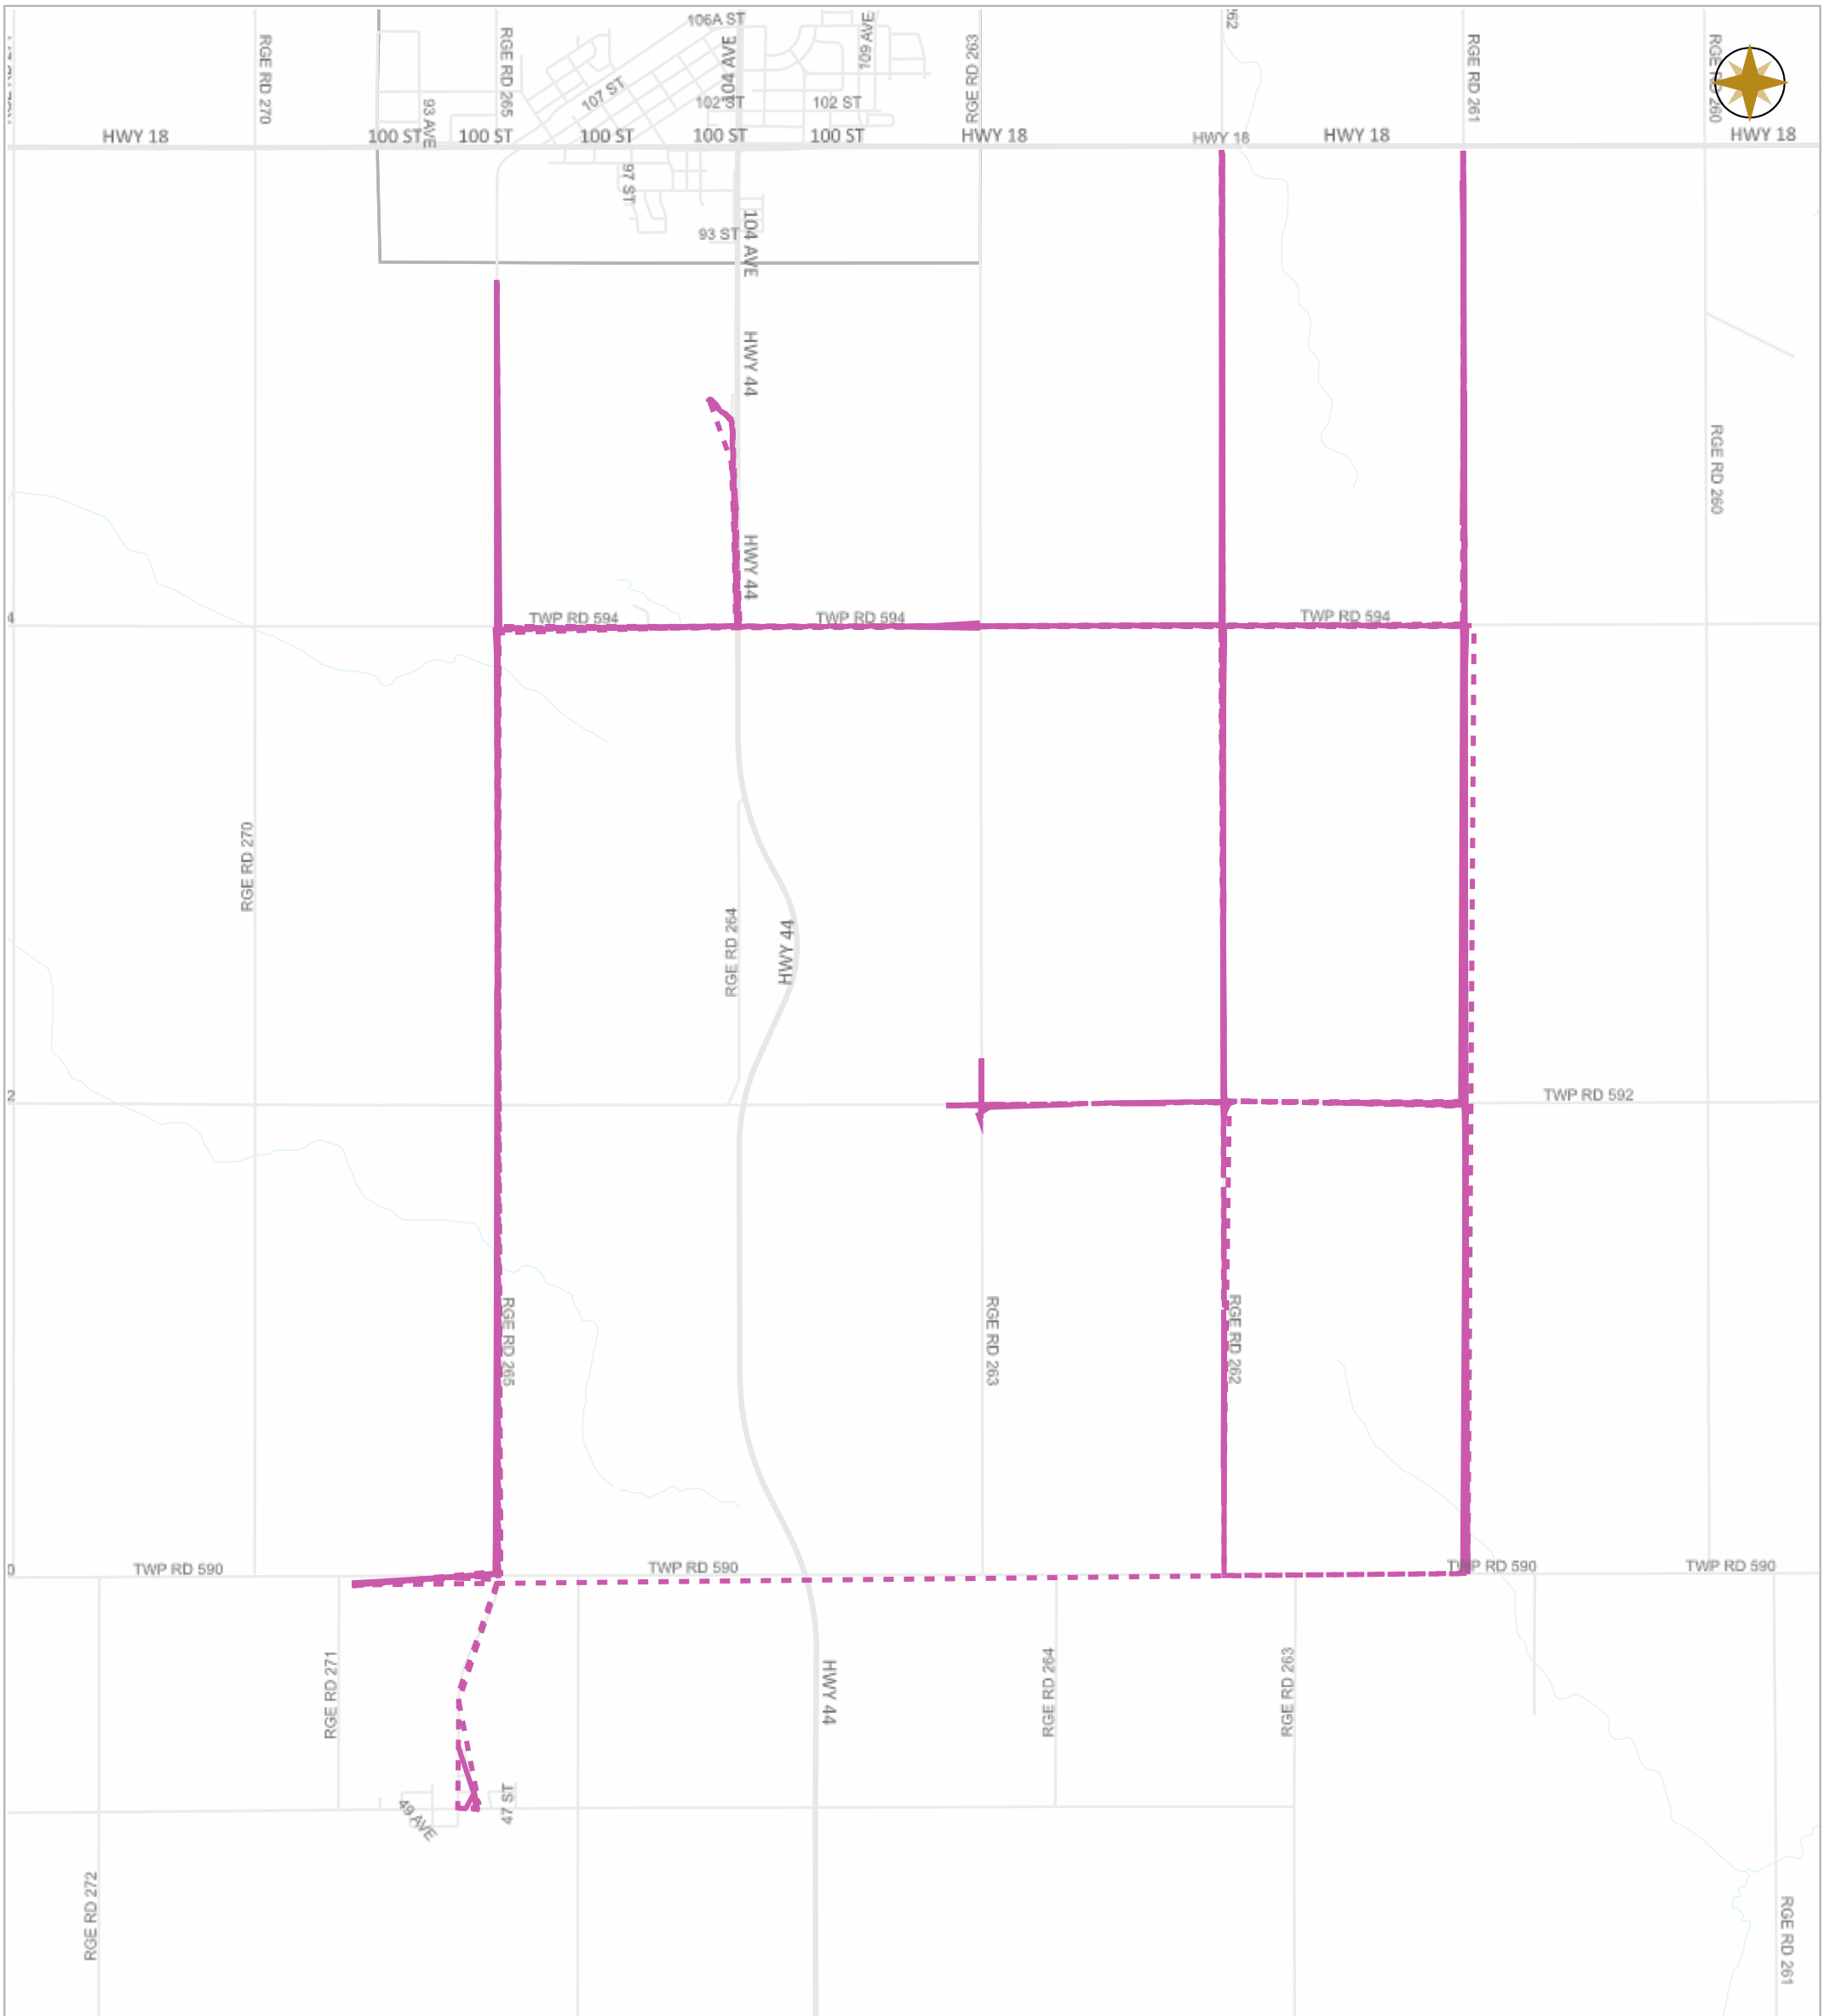

Legend

- Work Layers (Speed 1~12 mile/h)
- - - Tracking
- Roads

WESTLOCK COUNTY MAP

Map Projection: 3TM 114W NAD 83

10336 – 106 Street
Westlock, Alberta T7P 2G1

Tel: 780-349-3346
Toll Free: 1-877-349-5880
Fax: 780-349-2012

Date: Mar.27, 2023