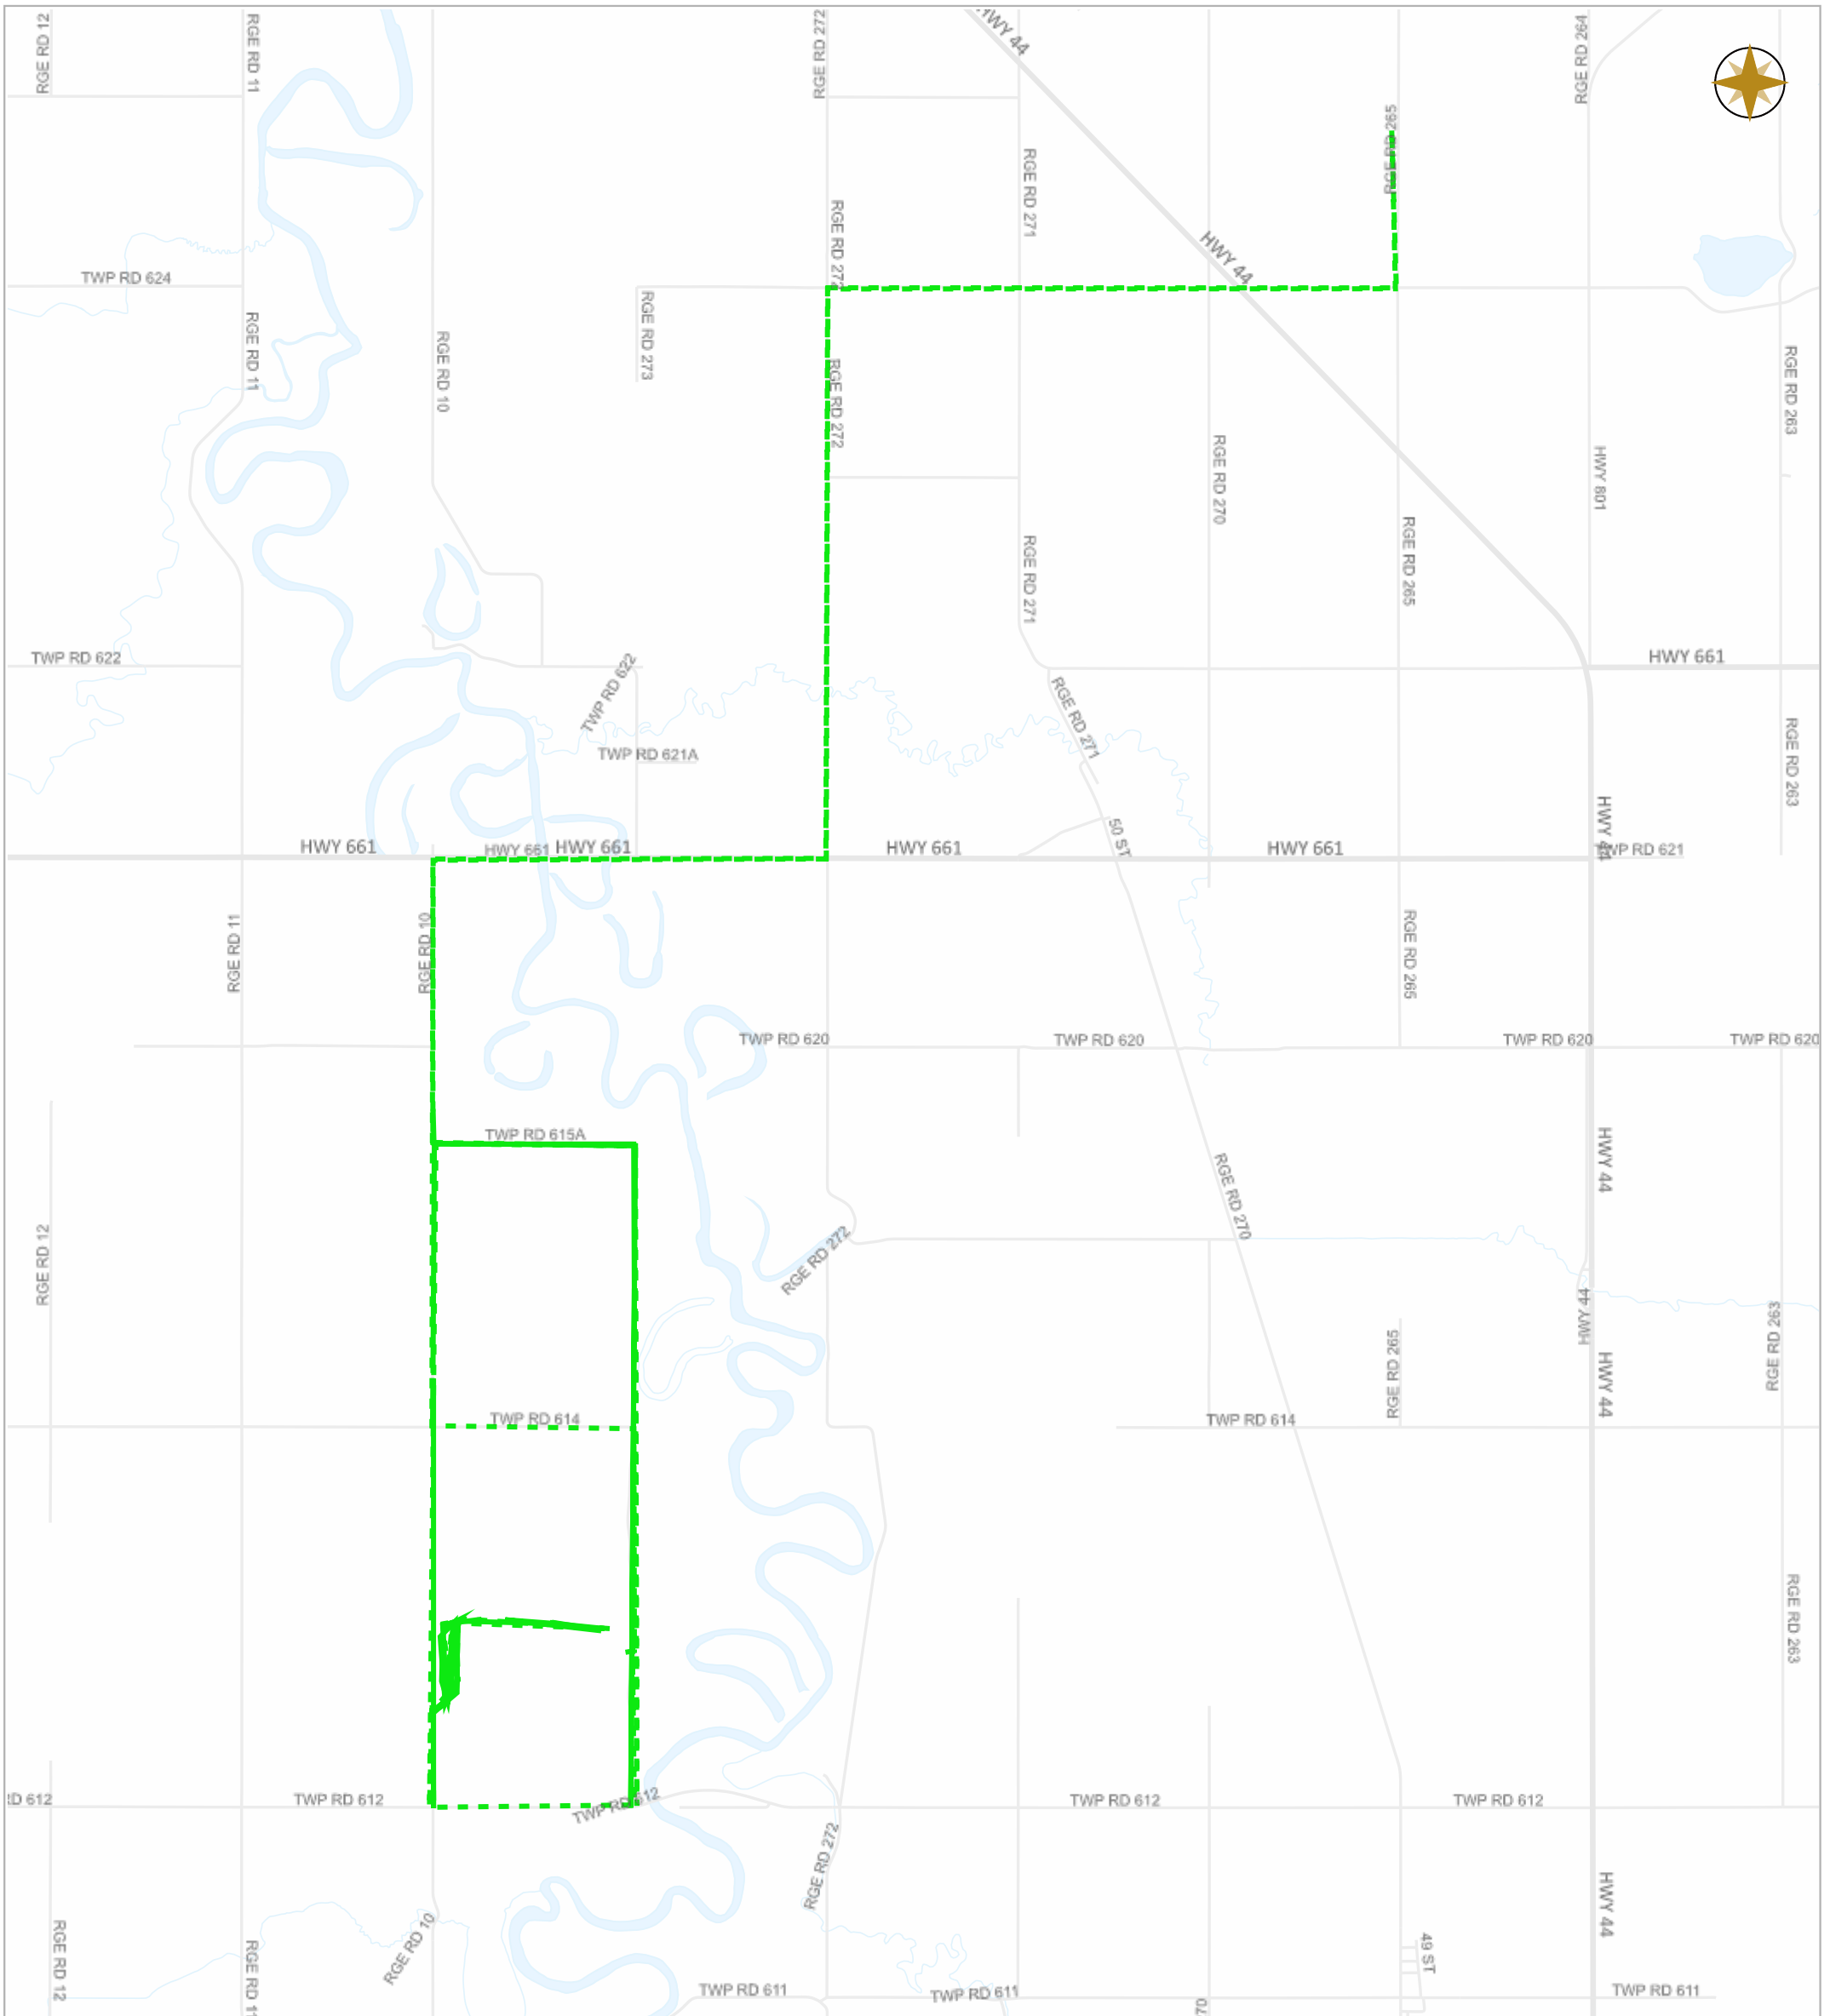

Legend

- Work Layers (Speed 1~12 mile/h)
- - - Tracking
- Roads

WESTLOCK COUNTY MAP

Map Projection: 3TM 114W NAD 83

10336 – 106 Street
Westlock, Alberta T7P 2G1

Tel: 780-349-3346
Toll Free: 1-877-349-5880
Fax: 780-349-2012

Date: Mar.27, 2023