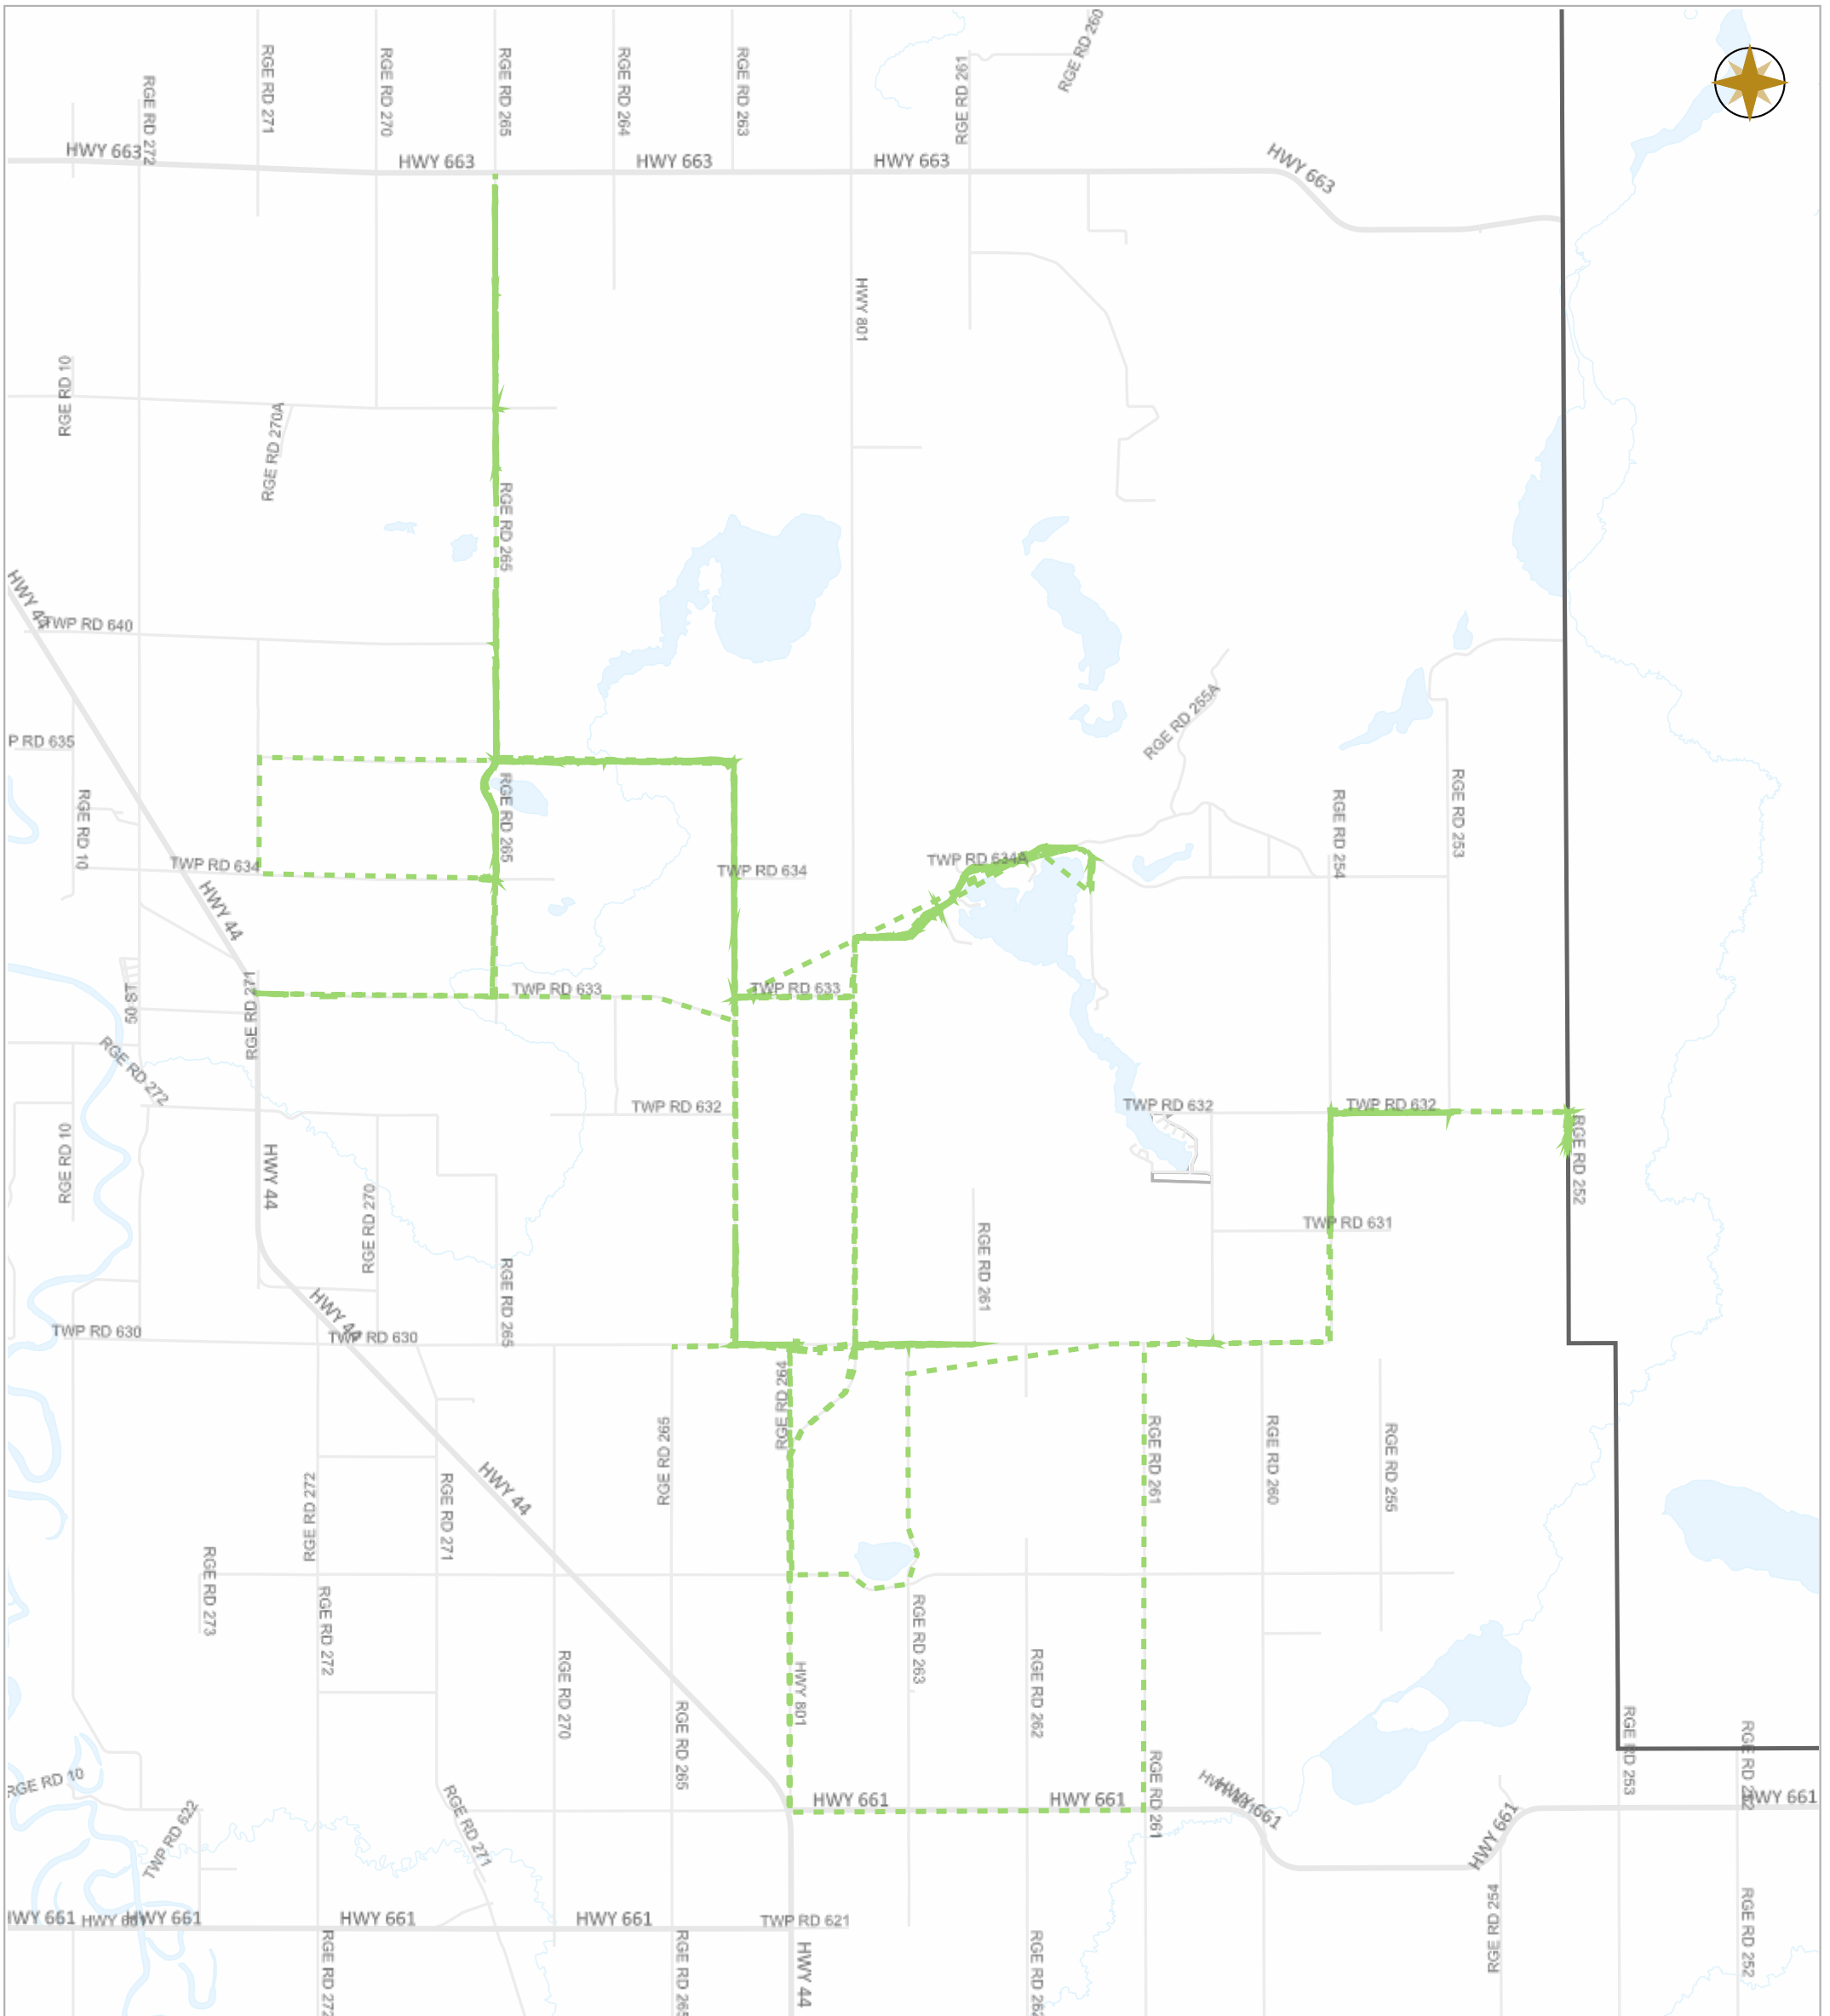

Legend

- Work Layers (Speed 1~7 mile/h)
- - - Tracking
- Roads

WESTLOCK COUNTY MAP

10336 – 106 Street
Westlock, Alberta T7P 2G1
Tel: 780-349-3346
Toll Free: 1-877-349-5880
Fax: 780-349-2012

Map Projection: 3TM 114W NAD 83

Date: Nov.11, 2024