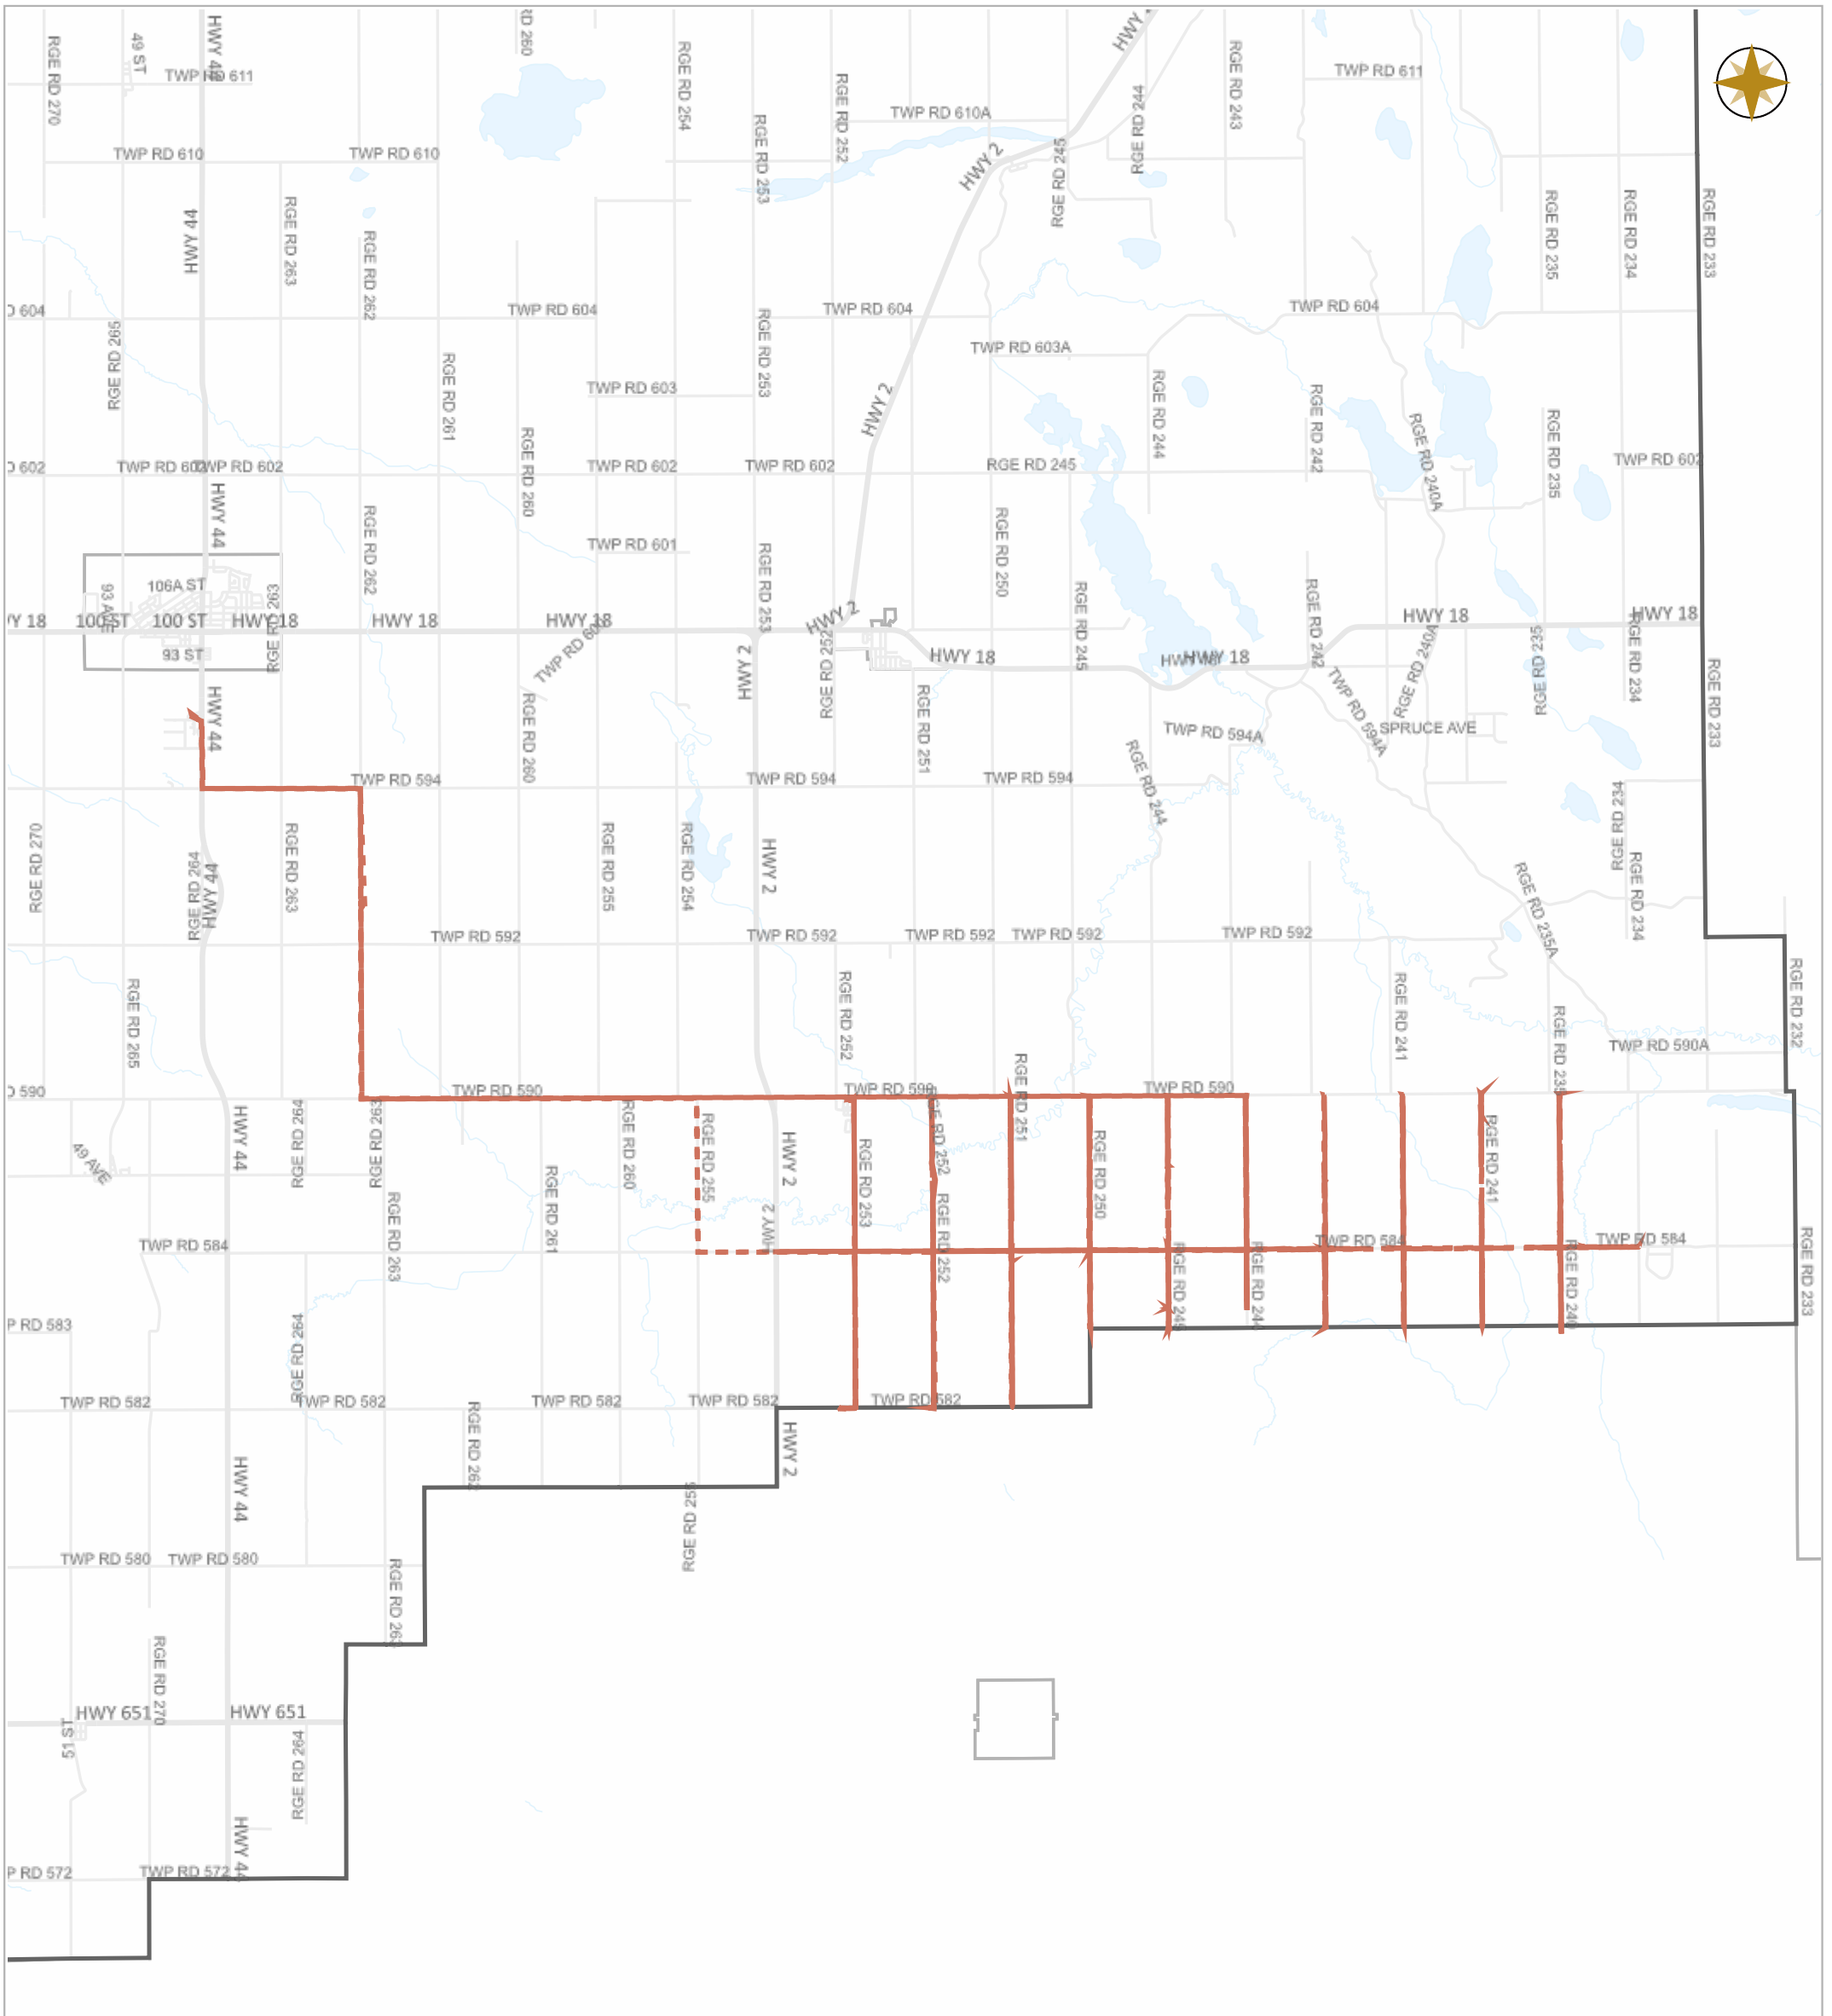

### Legend

- GR1407
- GR1423
- GR1424
- GR1426
- GR1427
- GR1428
- GR1430
- GR1431
- GR1433
- Highway Municipal
- Boundary

5 0 5 10 15 km

2 0 2 4 6 mile

Scale

### WESTLOCK COUNTY MAP

10336 – 106 Street  
 Westlock, Alberta T7P 2G1  
 Tel: 780-349-3346  
 Toll Free: 1-877-349-5880  
 Fax: 780-349-2012

Map Projection: 3TM 114W NAD 83

Date: Mar.03, 2025

<p>Scale</p>	<p><b>Legend</b></p> <ul style="list-style-type: none"> <li><span style="color: red;">—</span> Work Layers (Speed 1~12 mile/h)</li> <li><span style="color: red;">- - -</span> Tracking</li> <li><span style="color: gray;">—</span> Roads</li> </ul>	<p><b>WESTLOCK COUNTY MAP</b></p> <p>Map Projection: 3TM 114W NAD 83</p>	<p>10336 – 106 Street Westlock, Alberta T7P 2G1</p> <p>Tel: 780-349-3346 Toll Free: 1-877-349-5880 Fax: 780-349-2012</p> <p>Date: Mar.03, 2025</p>
--------------	---	--	--