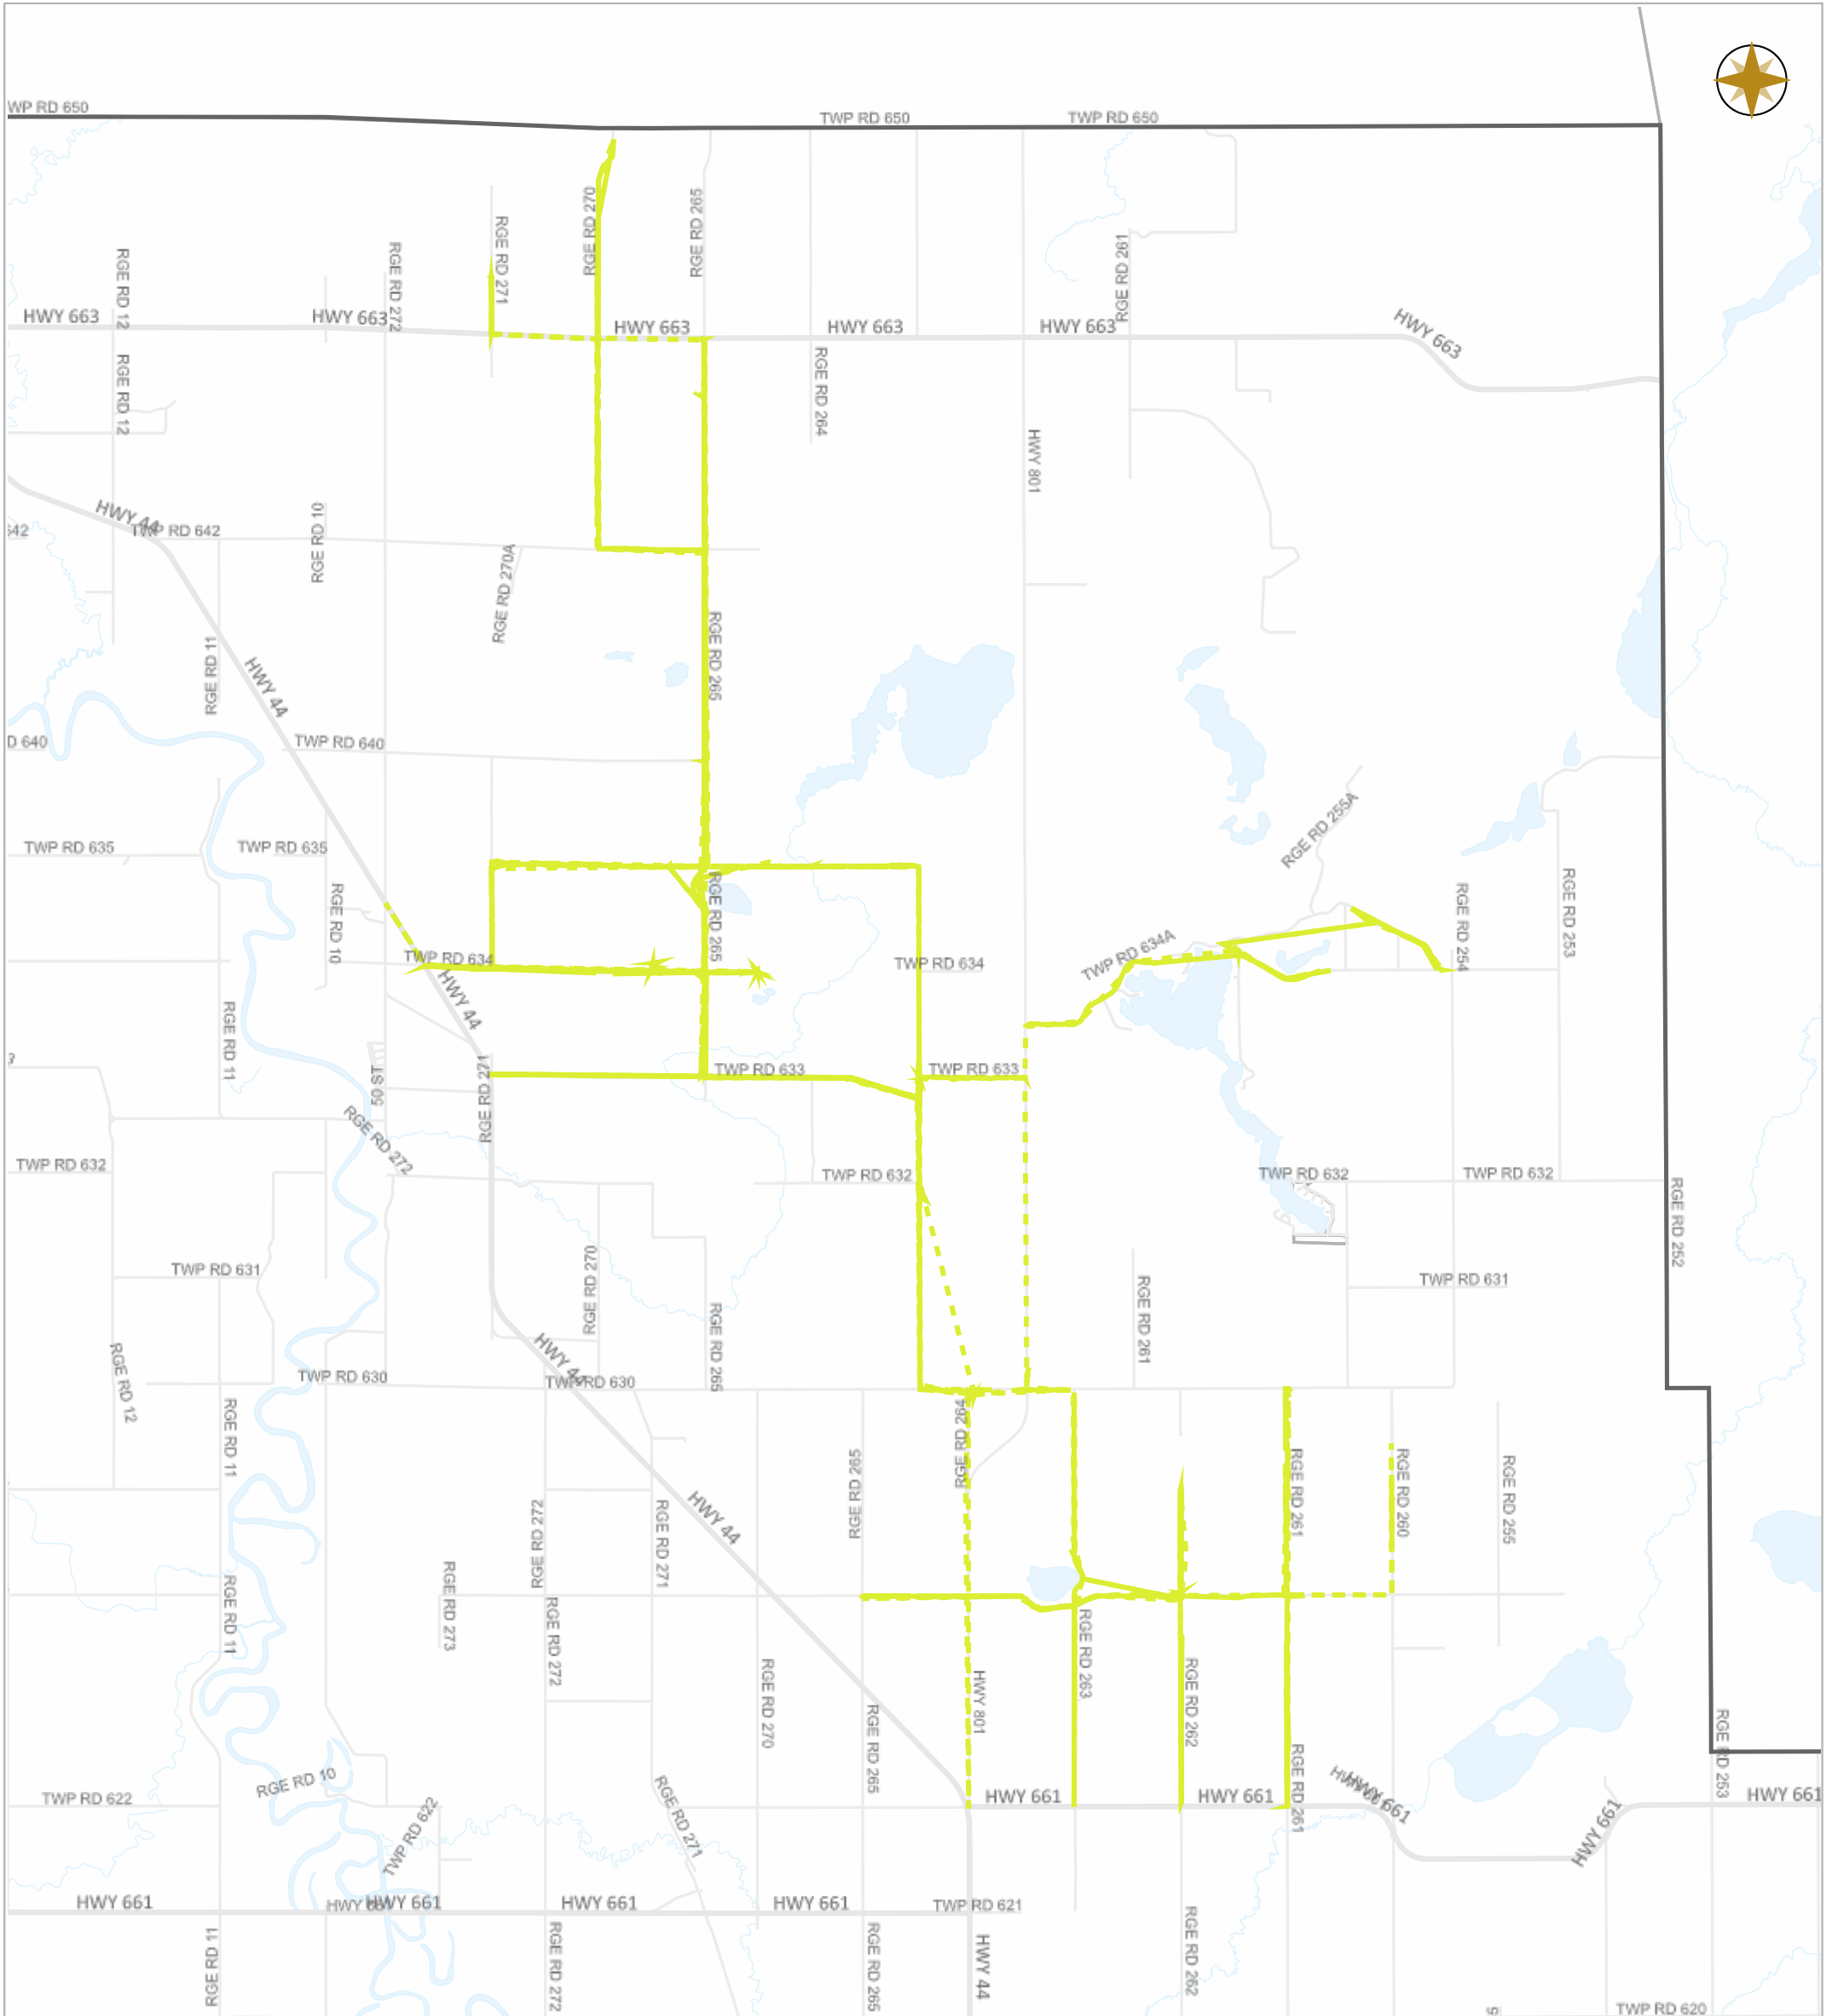

Legend

- Work Layers (Speed 1~12 mile/h)
- - - Tracking
- Roads

WESTLOCK COUNTY MAP

Map Projection: 3TM 114W NAD 83

10336 – 106 Street
Westlock, Alberta T7P 2G1

Tel: 780-349-3346
Toll Free: 1-877-349-5880
Fax: 780-349-2012

Date: Mar.03, 2025