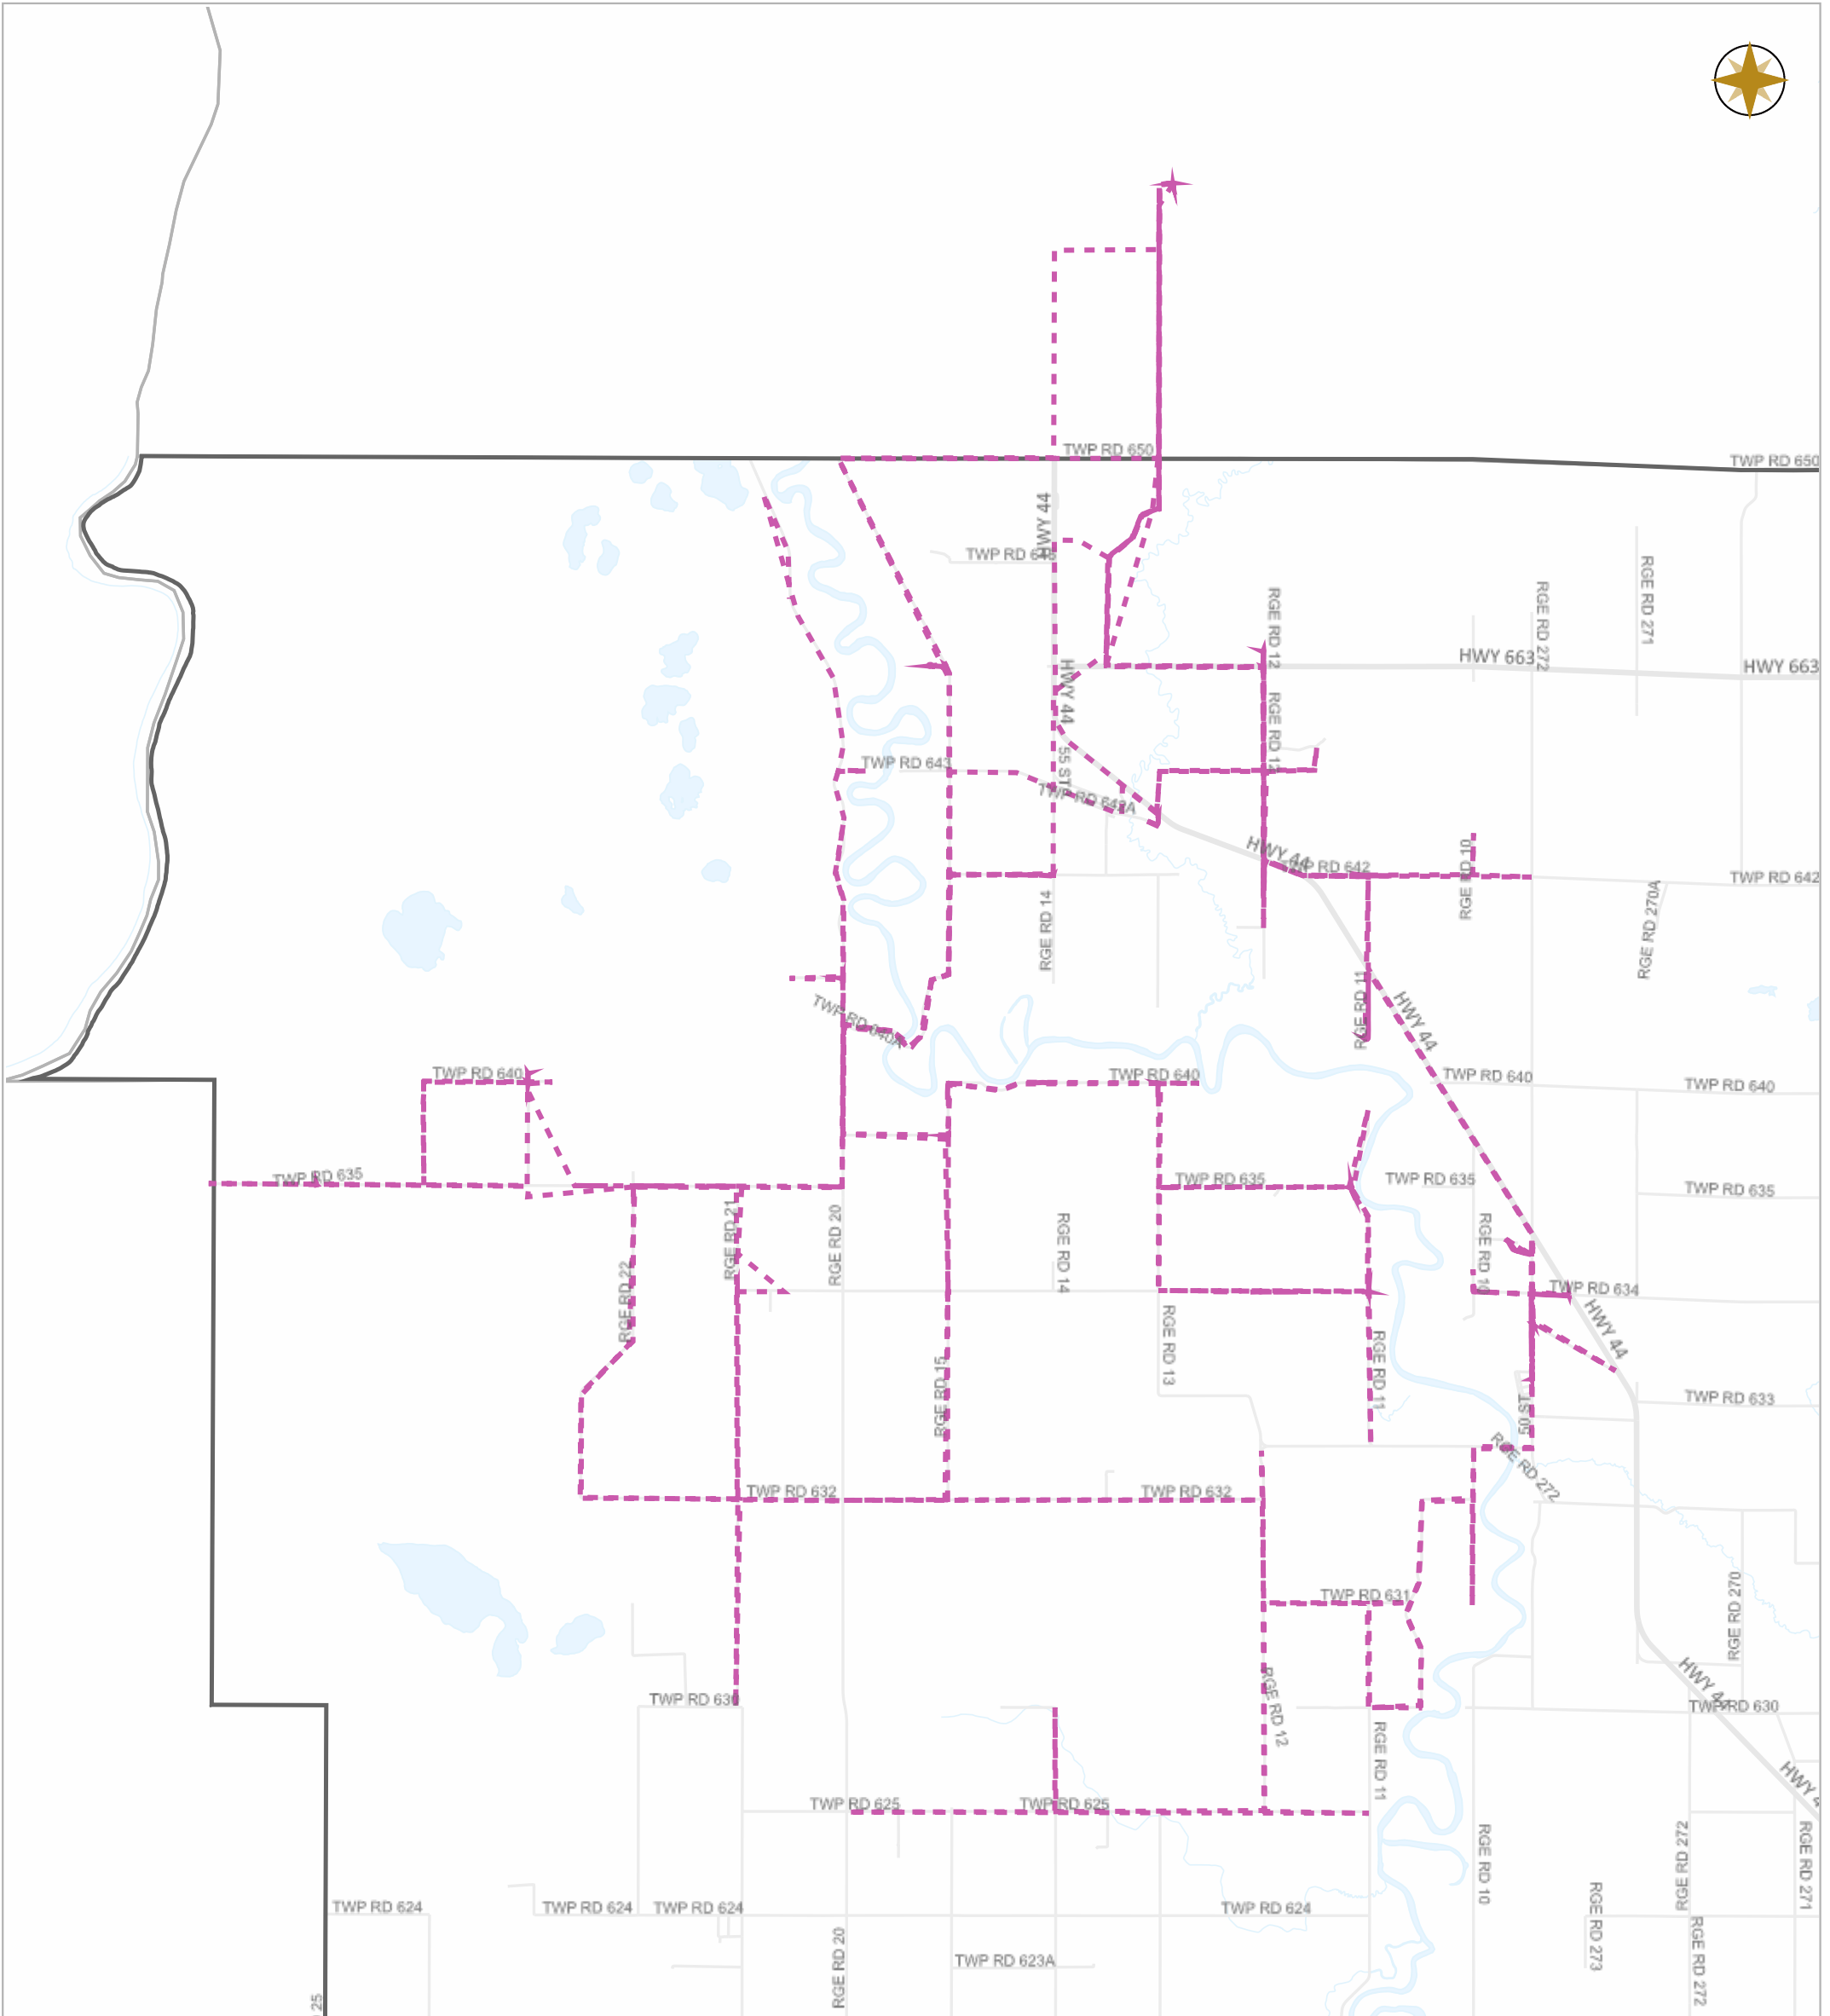

1. **Legend**
2. Work Layers (Speed 1~12 mile/h)
   - - - Tracking
   - Roads

WESTLOCK COUNTY MAP

Map Projection: 3TM 114W NAD 83

10336 – 106 Street
Westlock, Alberta T7P 2G1

Tel: 780-349-3346
Toll Free: 1-877-349-5880
Fax: 780-349-2012

Date: Apr.07, 2025